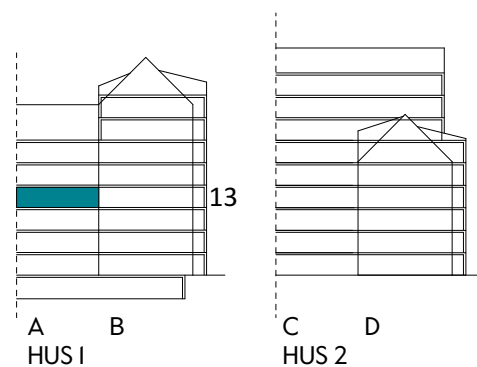

1 RUM & KÖK

33 kvm

JOURNALEN
MALMÖ

Adress Tekla Thomassons gata 17A
LGH NR: AI301