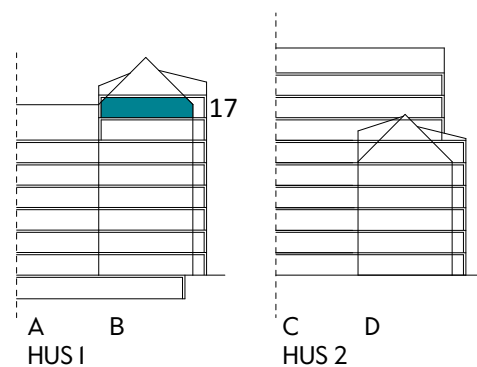

1 RUM & KÖK

33 kvm

JOURNALEN
MALMÖ

Adress Omsorgsgatan 2
LGH NR: BI702