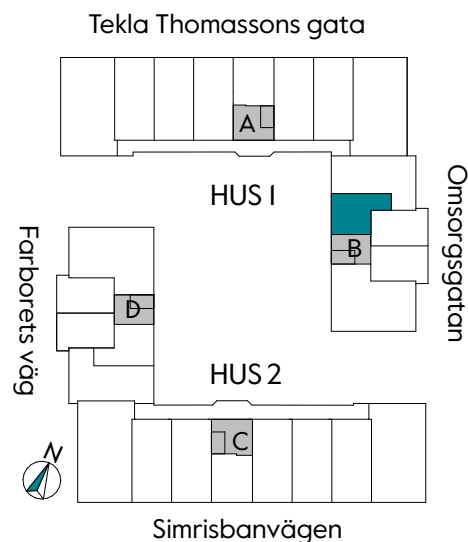

FÖRKLARINGAR

Kyl	Diskmaskin	Norrpil
Frys	Garderob	Fönster
Mikro	Linneskåp	Fönsterdörr
Diskho	Städskåp	BH = Bröstningshöjd fönster i mm
Häll & ugn	Kombimaskin/ Tvättpelare/ Torktumlare/ Tvättmaskin	Takhöjd 2,5 m Klinker i entré och bad Övrig yta parkett