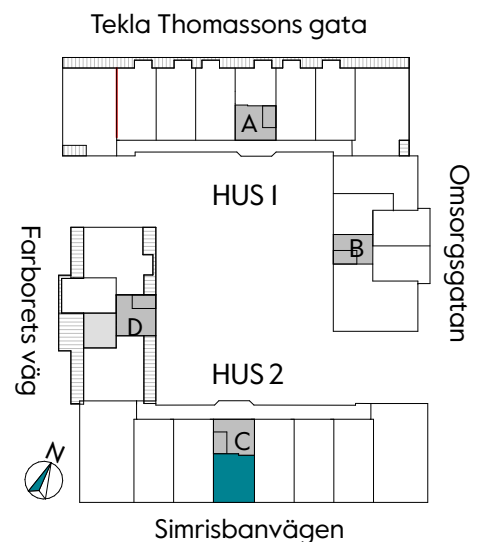

FÖRKLARINGAR

Kyl	Diskmaskin	Norrpil
Frys	Garderob	Fönster
Mikro	Linneskåp	Fönsterdörr
Diskho	Städskåp	BH = Bröstningshöjd fönster i mm
Häll & ugn	Kombimaskin/ Tvättpelare/ Torktumlare/ Tvättmaskin	Takhöjd 2,5 m Klinker i entré och bad Övrig yta parkett