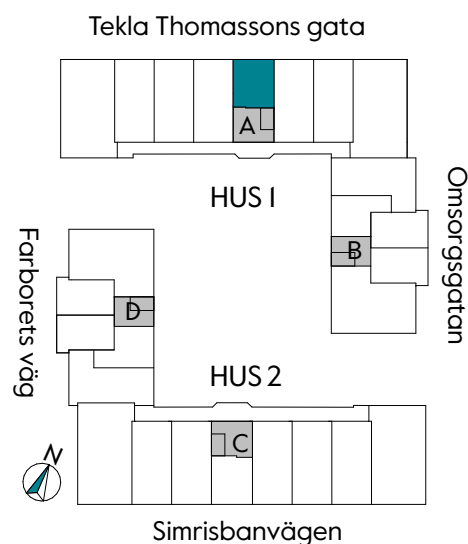

FÖRKLARINGAR

Kyl	Diskmaskin	Norrpil
Frys	Garderob	Fönster
Mikro	Linneskåp	Fönsterdörr
Diskho	Städsåp	BH = Bröstningshöjd fönster i mm
Häll & ugn	Kombimaskin/ Tvättpelare/ Torktumlare/ Tvättmaskin	Takhöjd 2,5 m Klinker i entré och bad Övrig yta parkett