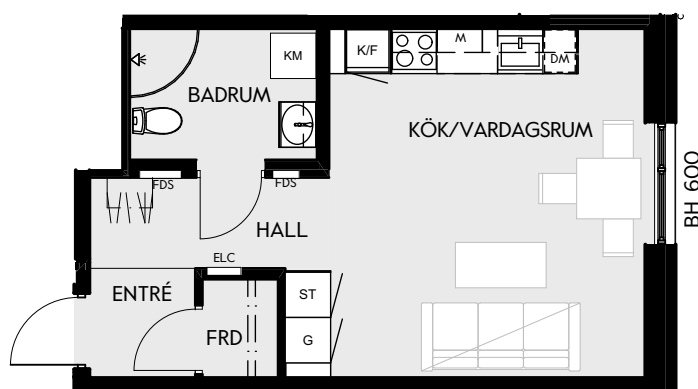

1 RUM & KÖK

33 kvm

JOURNALEN
MALMÖ

Adress Omsorgsgatan 2
LGH NR: BI502