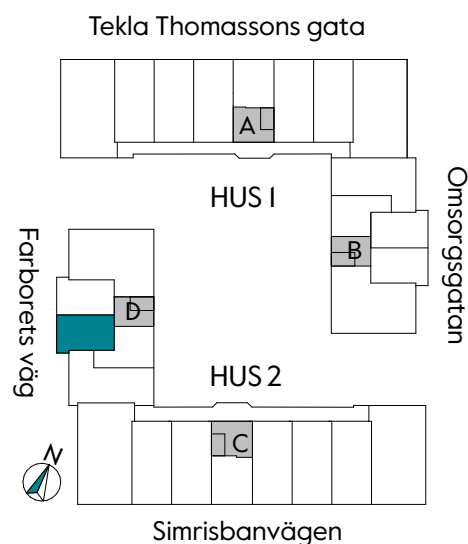

FÖRKLARINGAR

Kyl	Diskmaskin	Norrpil
Frys	Garderob	Fönster
Mikro	Linneskåp	Fönsterdörr
Diskho	Städskåp	BH = Bröstningshöjd fönster i mm
Häll & ugn	Kombimaskin/ Tvättpelare/ Torktumlare/ Tvättmaskin	Takhöjd 2,5 m
		Klinker i entré och bad
		Övrig yta parkett