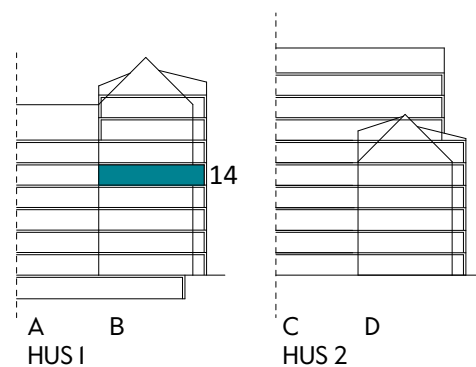

1 RUM & KÖK

33 kvm

JOURNALEN
MALMÖ

Adress Omsorgsgatan 2
LGH NR: BI403