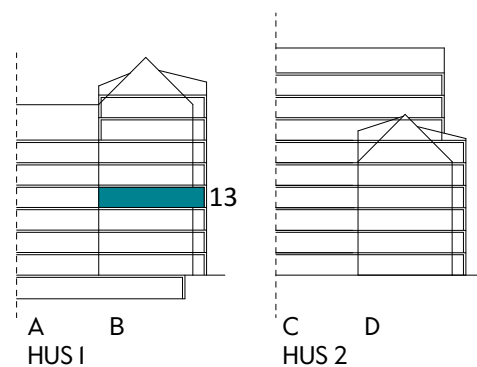

1 RUM & KÖK

33 kvm

JOURNALEN
MALMÖ

Adress Omsorgsgatan 2
LGH NR: BI30I