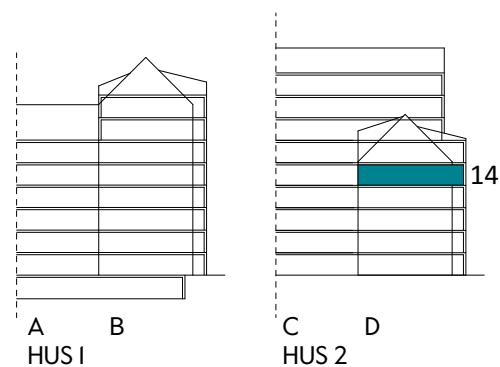

1 RUM & KÖK

33 kvm

JOURNALEN
MALMÖ

Adress Farborets väg 3
LGH NR: DI403