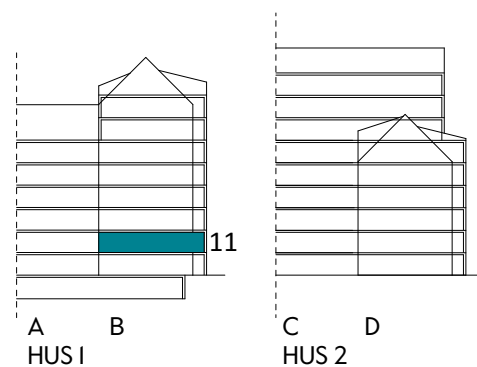

1 RUM & KÖK

33 kvm

JOURNALEN
MALMÖ

Adress Omsorgsgatan 2
LGH NR: BII01