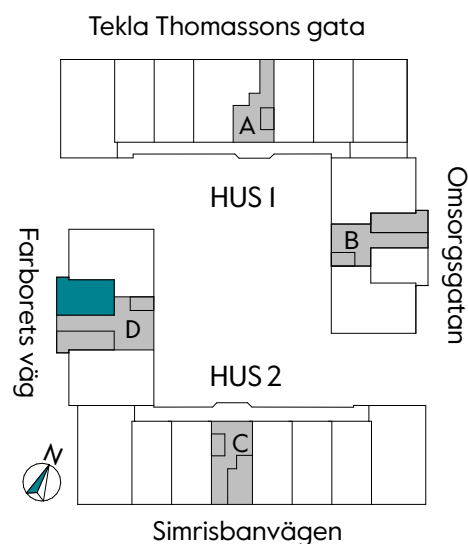

FÖRKLARINGAR

K Kyl	DM Diskmaskin	Norrpil
F Frys	G Garderob	Fönster
M Mikro	L Linneskåp	Fönsterdörr
Diskho	ST Städskåp	BH = Bröstningshöjd fönster i mm
Häll & ugn	Kombimaskin/ Tvättpelare/ Torktumlare/ Tvättmaskin	Takhöjd 2,5 m Klinker i entré och bad Övrig yta parkett