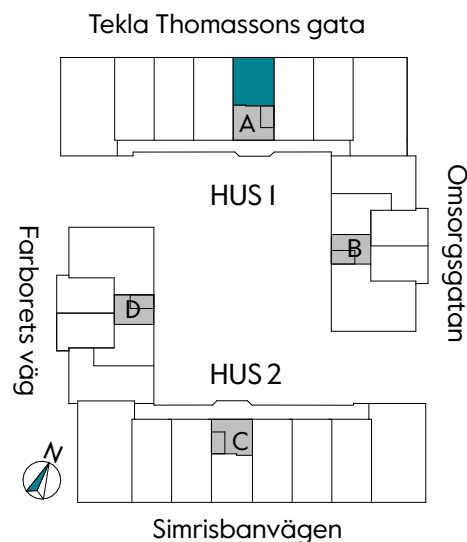

FÖRKLARINGAR

K Kyl	DM Diskmaskin	Norrpil
F Frys	G Garderob	Fönster
M Mikro	L Linneskåp	Fönsterdörr
Diskho	ST Städsåp	BH = Bröstningshöjd fönster i mm
Häll & ugn	Kombimaskin/ Tvättpelare/ Torkumlare/ Tvättmaskin	Takhöjd 2,5 m Klinker i entré och bad Övrig yta parkett