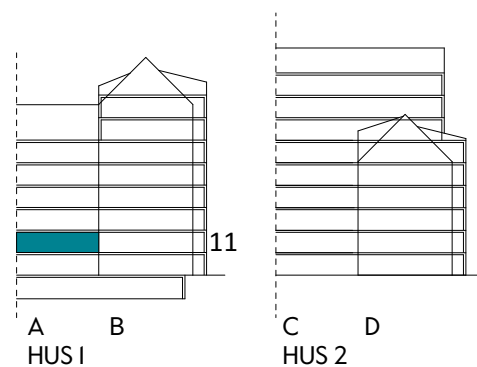

## 33 kvm

JOURNALEN  
MALMÖ

Adress Tekla Thomassons gata 17A  
LGH NR: A1101