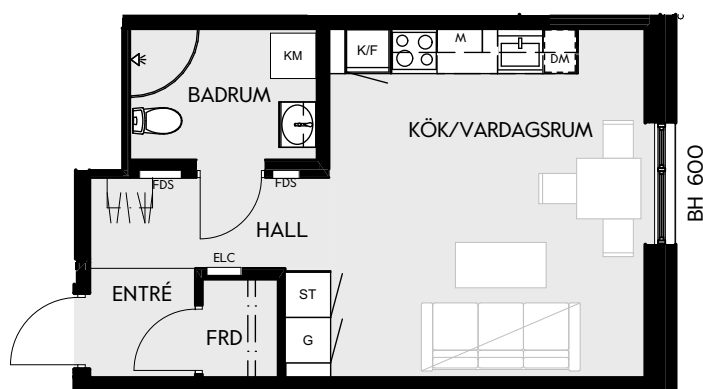

1 RUM & KÖK

33 kvm

JOURNALEN
MALMÖ

Adress Omsorgsgatan 2
LGH NR: BII02