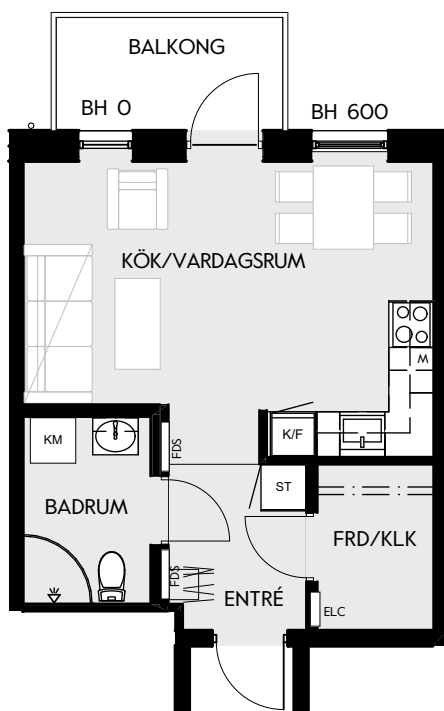

I RUM & KÖK

33 kvm

JOURNALEN
MALMÖ

Adress Tekla Thomassons gata 17A
LGH NR: AI201