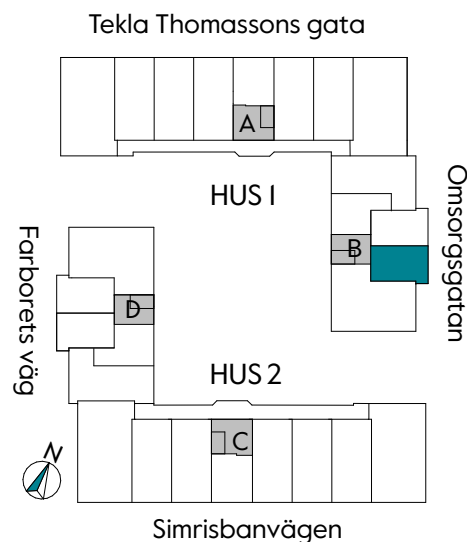

FÖRKLARINGAR

K Kyl	DM Diskmaskin	Norrpil
F Frys	G Garderob	Fönster
M Mikro	L Linneskåp	Fönsterdörr
Diskho	ST Städsåp	BH = Bröstningshöjd fönster i mm
Häll & ugn	Kombimaskin/ Tvättpelare/ Torktumlare/ Tvättmaskin	Takhöjd 2,5 m Klinker i entré och bad Övrig yta parkett