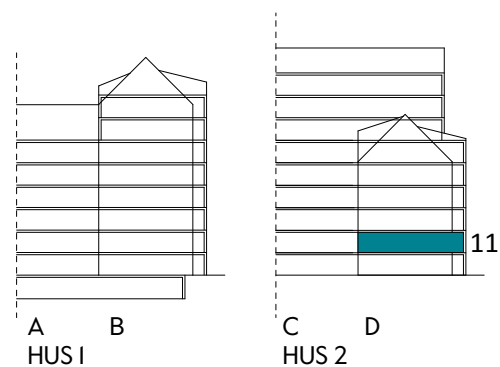

1 RUM & KÖK

33 kvm

JOURNALEN
MALMÖ

Adress Farborets väg 3
LGH NR: D1103