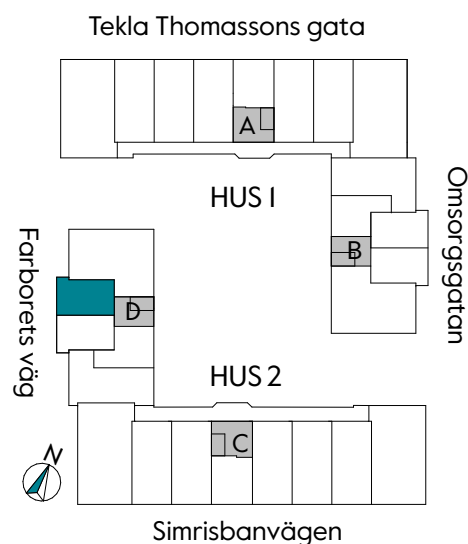

FÖRKLARINGAR

Kyl	Diskmaskin	Norrpil
Frys	Garderob	Fönster
Mikro	Linneskåp	Fönsterdörr
Diskho	Städskåp	BH = Bröstningshöjd fönster i mm
Häll & ugn	Kombimaskin/ Tvättpelare/ Torktumlare/ Tvättmaskin	Takhöjd 2,5 m Klinker i entré och bad Övrig yta parkett