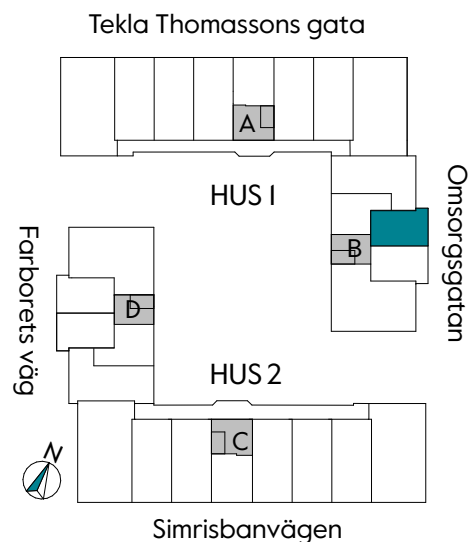

FÖRKLARINGAR

Kyl	Diskmaskin	Norrpil
Frys	Garderob	Fönster
Mikro	Linneskåp	Fönsterdörr
Diskho	Städskåp	BH = Bröstningshöjd fönster i mm
Häll & ugn	Kombimaskin/ Tvättpelare/ Torktumlare/ Tvättmaskin	Takhöjd 2,5 m
		Klinker i entré och bad
		Övrig yta parkett