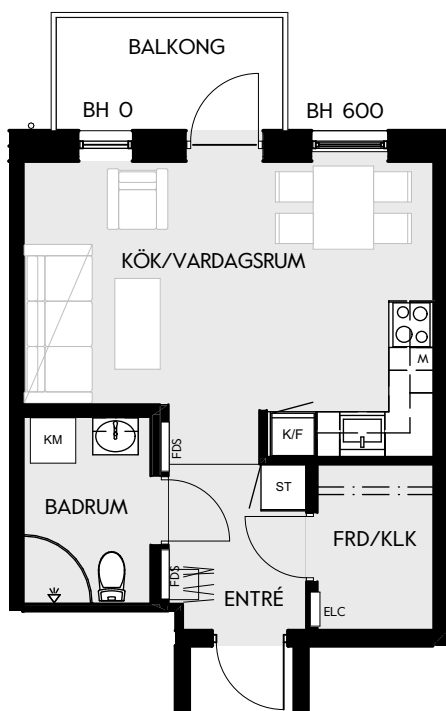

1 RUM & KÖK

33 kvm

JOURNALEN
MALMÖ

Adress Tekla Thomassons gata 17A
LGH NR: AI301