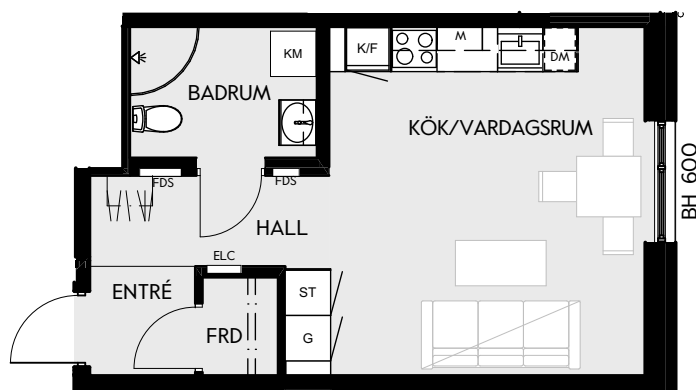

1 RUM & KÖK

33 kvm

JOURNALEN
MALMÖ

Adress Omsorgsgatan 2
LGH NR: BI402