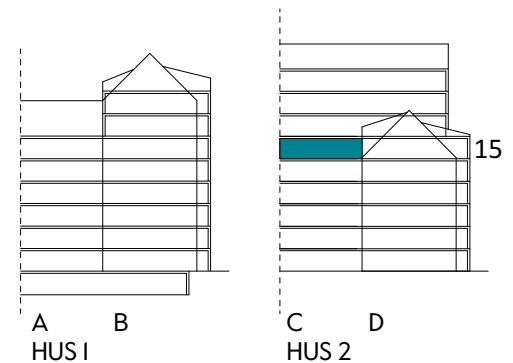

I RUM & KÖK

33 kvm

JOURNALEN
MALMÖ

Adress Simrisbanvägen 18A
LGH NR: CI501