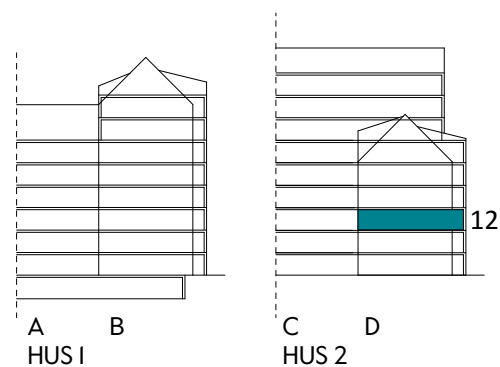

1 RUM & KÖK

33 kvm

JOURNALEN
MALMÖ

Adress Farborets väg 3
LGH NR: DI202