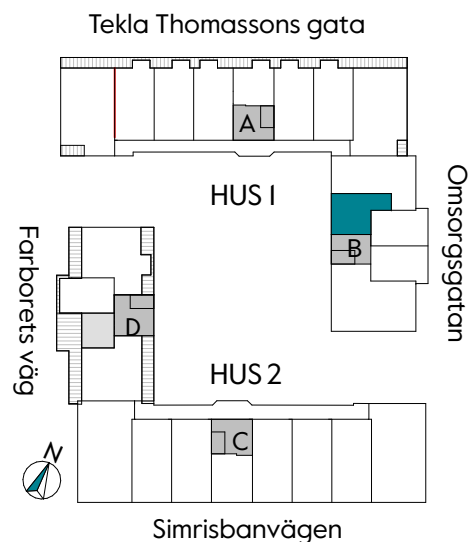

FÖRKLARINGAR

Kyl	Diskmaskin	Norrpil
Frys	Garderob	Fönster
Mikro	Linneskåp	Fönsterdörr
Diskho	Städskåp	BH = Bröstningshöjd fönster i mm
Häll & ugn	Kombimaskin/ Tvättpelare/ Torkumlare/ Tvättmaskin	Takhöjd 2,5 m
		Klinker i entré och bad
		Övrig yta parkett