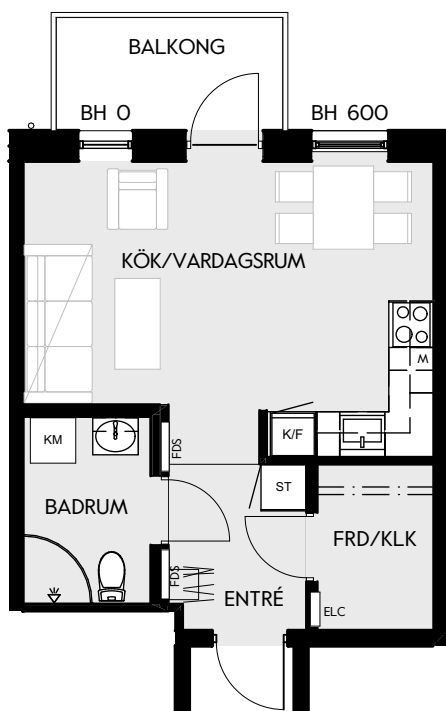

1 RUM & KÖK

33 kvm

JOURNALEN
MALMÖ

Adress Tekla Thomassons gata 17A
LGH NR: A140I