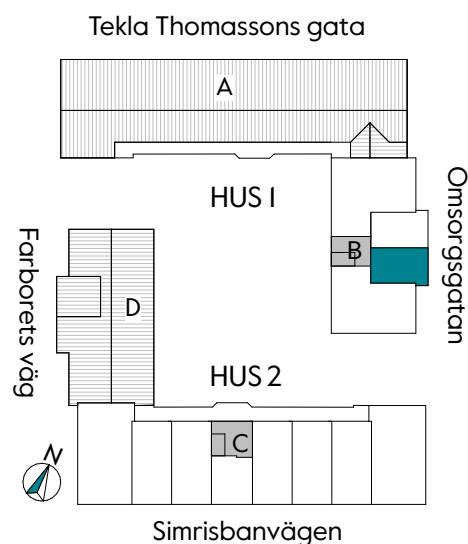

FÖRKLARINGAR

Kyl	Diskmaskin	Norrpil
Frys	Garderob	Fönster
Mikro	Linneskåp	Fönsterdörr
Diskho	Städskåp	BH = Bröstningshöjd fönster i mm
Häll & ugn	Kombimaskin/ Tvättpelare/ Torktumlare/ Tvättmaskin	Takhöjd 2,5 m
		Klinker i entré och bad
		Övrig yta parkett