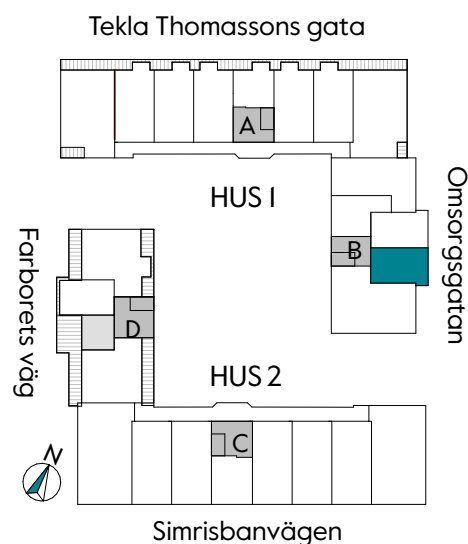

FÖRKLARINGAR

Kyl	Diskmaskin	Norrpil
Frys	Garderob	Fönster
Mikro	Linneskåp	Fönsterdörr
Diskho	Städskåp	BH = Bröstningshöjd fönster i mm
Häll & ugn	Kombimaskin/ Tvättpelare/ Torktumlare/ Tvättmaskin	Takhöjd 2,5 m
		Klinker i entré och bad
		Övrig yta parkett