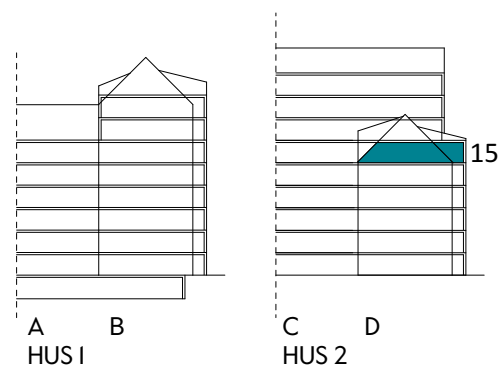

1 RUM & KÖK

33 kvm

JOURNALEN
MALMÖ

Adress Farborets väg 3
LGH NR: DI502