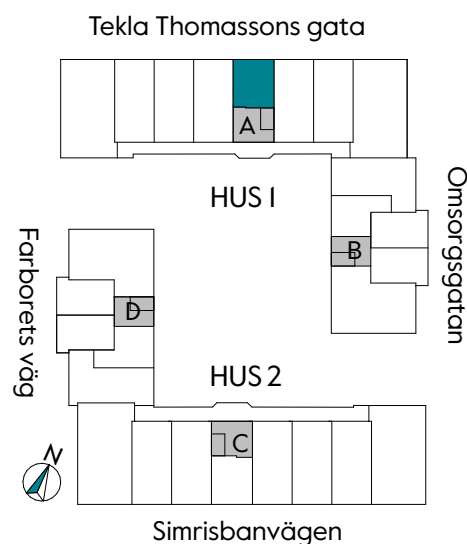

FÖRKLARINGAR

Kyl	Diskmaskin	Norrpil
Frys	Garderob	Fönster
Mikro	Linneskåp	Fönsterdörr
Diskho	Städskåp	BH = Bröstningshöjd fönster i mm
Häll & ugn	Kombimaskin/ Tvättpelare/ Torktumlare/ Tvättmaskin	Takhöjd 2,5 m Klinker i entré och bad Övrig yta parkett