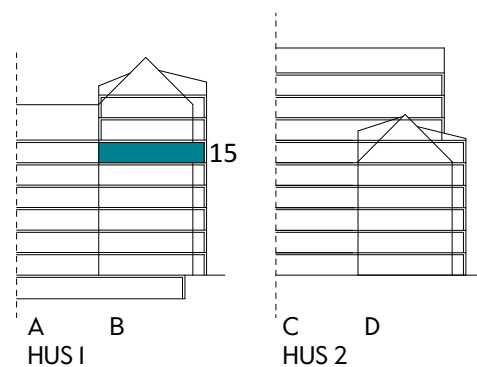

1 RUM & KÖK

33 kvm

JOURNALEN
MALMÖ

Adress Omsorgsgatan 2
LGH NR: BI502