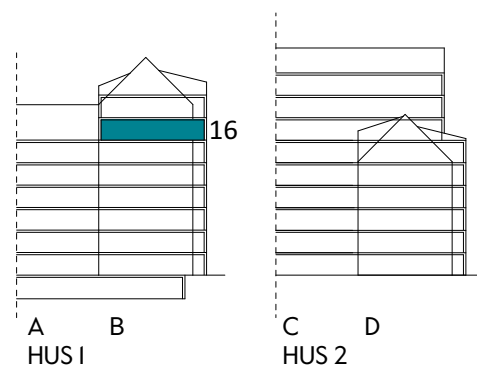

1 RUM & KÖK

33 kvm

JOURNALEN
MALMÖ

Adress Omsorgsgatan 2
LGH NR: BI602