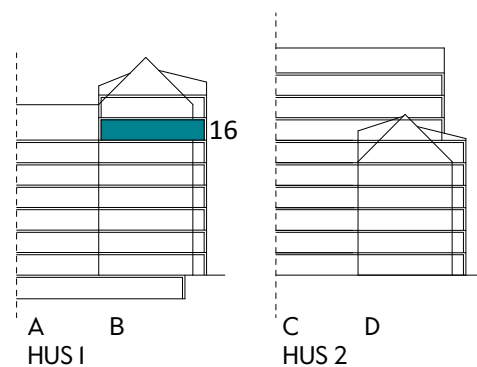

1 RUM & KÖK

33 kvm

JOURNALEN
MALMÖ

Adress Omsorgsgatan 2
LGH NR: BI603