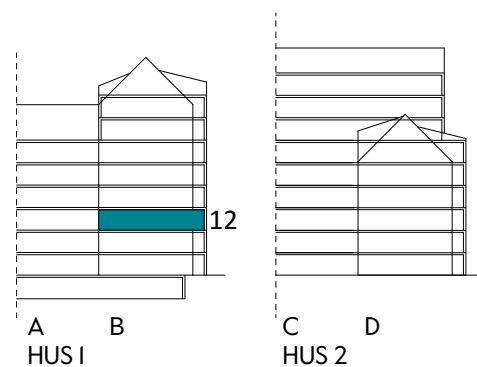

1 RUM & KÖK

33 kvm

JOURNALEN
MALMÖ

Adress Omsorgsgatan 2
LGH NR: B1201