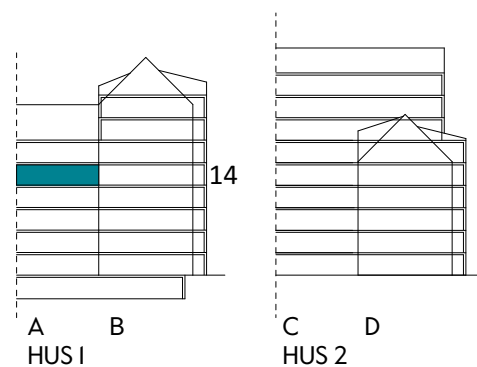

1 RUM & KÖK

33 kvm

JOURNALEN
MALMÖ

Adress Tekla Thomassons gata 17A
LGH NR: A140I