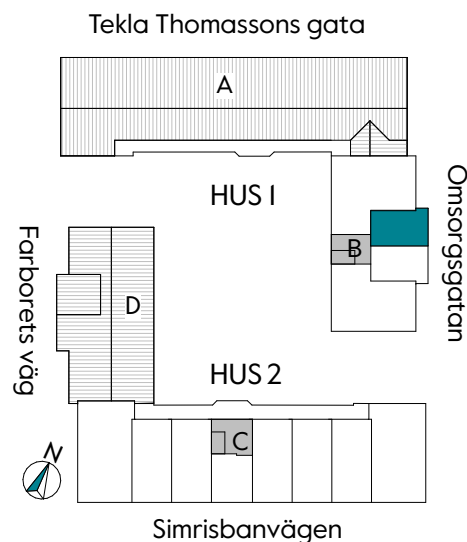

FÖRKLARINGAR

Kyl	Diskmaskin	Norrpil
Frys	Garderob	Fönster
Mikro	Linneskåp	Fönsterdörr
Diskho	Städskåp	BH = Bröstningshöjd fönster i mm
Häll & ugn	Kombimaskin/ Tvättpelare/ Torktumlare/ Tvättmaskin	Takhöjd 2,5 m Klinker i entré och bad Övrig yta parkett