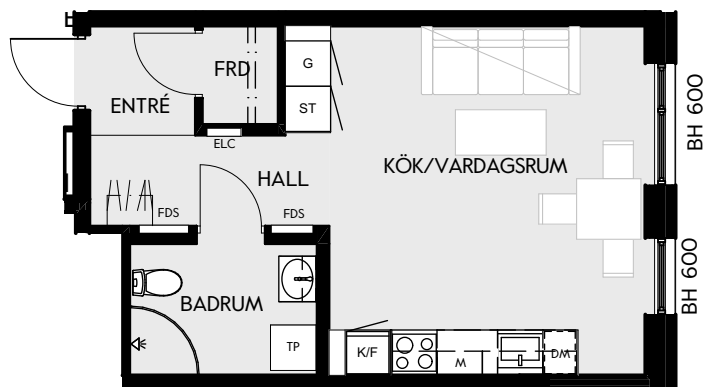

1 RUM & KÖK

33 kvm

JOURNALEN
MALMÖ

Adress Omsorgsgatan 2
LGH NR: BI403