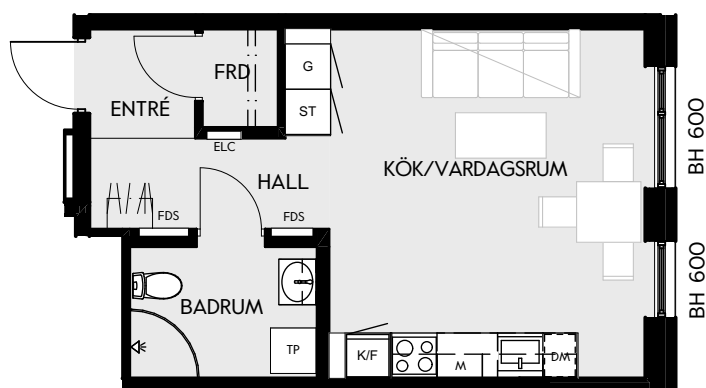

1 RUM & KÖK

33 kvm

JOURNALEN
MALMÖ

Adress Omsorgsgatan 2
LGH NR: BI603