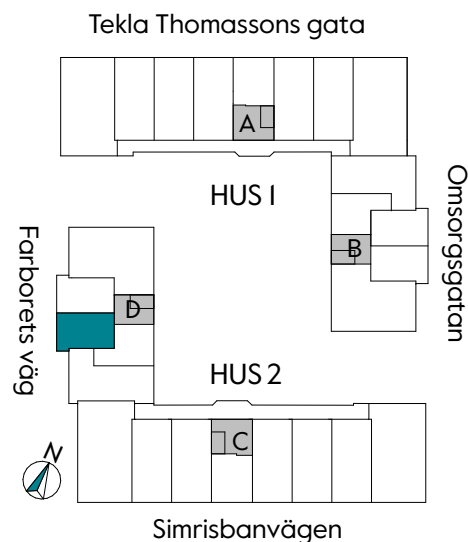

FÖRKLARINGAR

Kyl	Diskmaskin	Norrpil
Frys	Garderob	Fönster
Mikro	Linneskåp	Fönsterdörr
Diskho	Städskåp	BH = Bröstningshöjd fönster i mm
Häll & ugn	Kombimaskin/ Tvättpelare/ Torktumlare/ Tvättmaskin	Takhöjd 2,5 m Klinker i entré och bad Övrig yta parkett