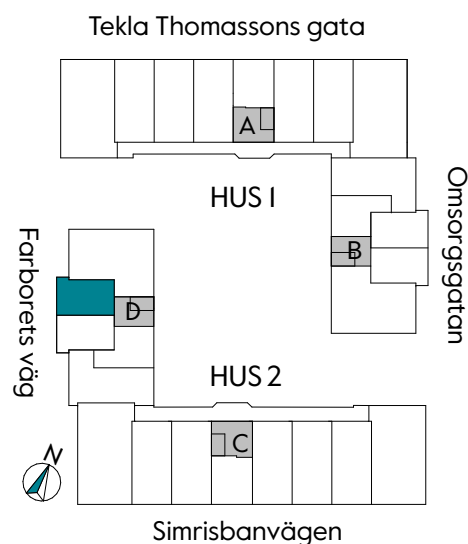

FÖRKLARINGAR

K Kyl	DM Diskmaskin	Norrpil
F Frys	G Garderob	Fönster
M Mikro	L Linneskåp	Fönsterdörr
Diskho	ST Städskåp	BH = Bröstningshöjd fönster i mm
Häll & ugn	Kombimaskin/ Tvättpelare/ Torktumlare/ Tvättmaskin	Takhöjd 2,5 m
		Klinker i entré och bad
		Övrig yta parkett