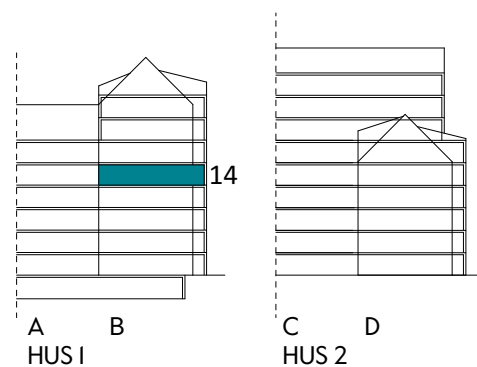

1 RUM & KÖK

33 kvm

JOURNALEN
MALMÖ

Adress Omsorgsgatan 2
LGH NR: BI402