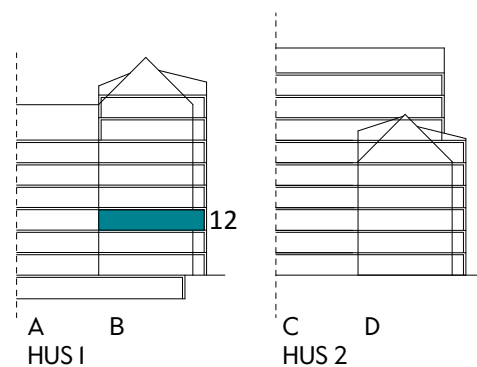

1 RUM & KÖK

33 kvm

JOURNALEN
MALMÖ

Adress Omsorgsgatan 2
LGH NR: BI202