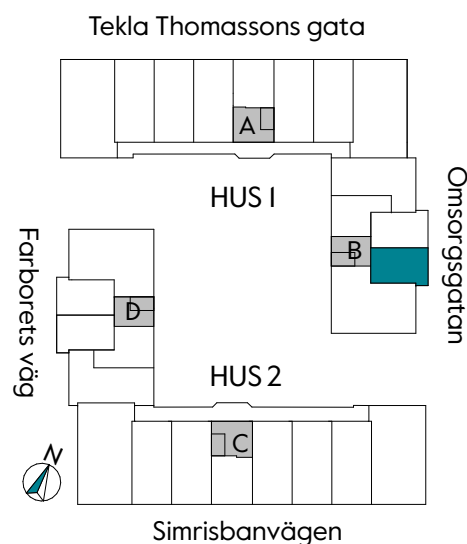

FÖRKLARINGAR

Kyl	Diskmaskin	Norrpil
Frys	Garderob	Fönster
Mikro	Linneskåp	Fönsterdörr
Diskho	Städskåp	BH = Bröstningshöjd fönster i mm
Häll & ugn	Kombimaskin/ Tvättpelare/ Torktumlare/ Tvättmaskin	Takhöjd 2,5 m
		Klinker i entré och bad
		Övrig yta parkett