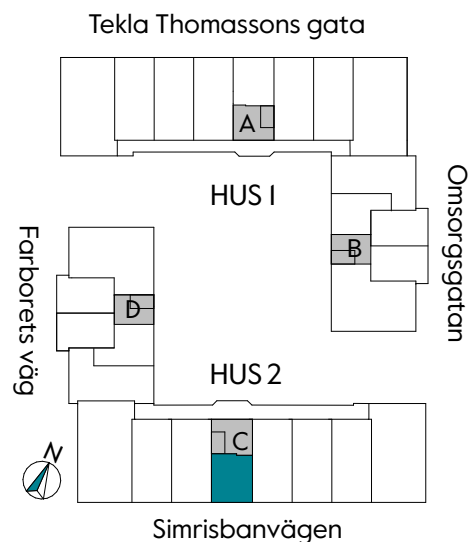

FÖRKLARINGAR

Kyl	Diskmaskin	Norrpil
Frys	Garderob	Fönster
Mikro	Linneskåp	Fönsterdörr
Diskho	Städskåp	BH = Bröstningshöjd fönster i mm
Häll & ugn	Kombimaskin/ Tvättpelare/ Torktumlare/ Tvättmaskin	Takhöjd 2,5 m
		Klinker i entré och bad
		Övrig yta parkett