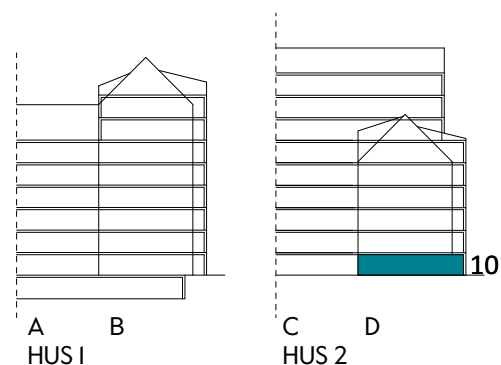

1 RUM & KÖK

33 kvm

JOURNALEN
MALMÖ

Adress Farborets väg 3
LGH NR: D1001