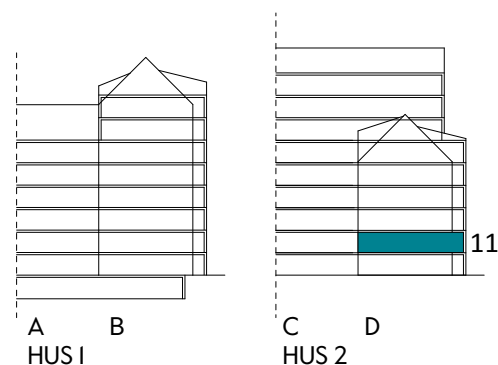

1 RUM & KÖK

33 kvm

JOURNALEN
MALMÖ

Adress Farborets väg 3
LGH NR: DIIOI