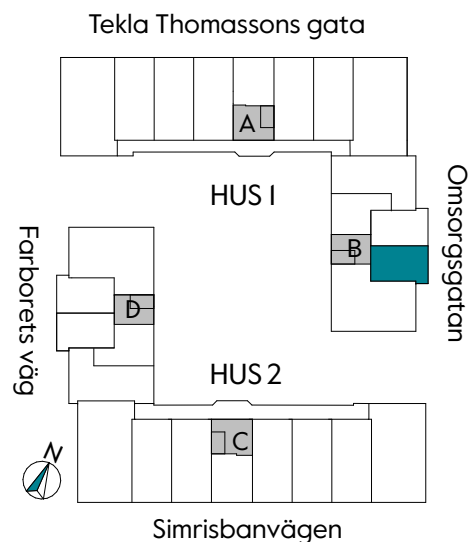

FÖRKLARINGAR

Kyl	Diskmaskin	Norrpil
Frys	Garderob	Fönster
Mikro	Linneskåp	Fönsterdörr
Diskho	Städskåp	BH = Bröstningshöjd fönster i mm
Häll & ugn	Kombimaskin/ Tvättpelare/ Torktumlare/ Tvättmaskin	Takhöjd 2,5 m Klinker i entré och bad Övrig yta parkett