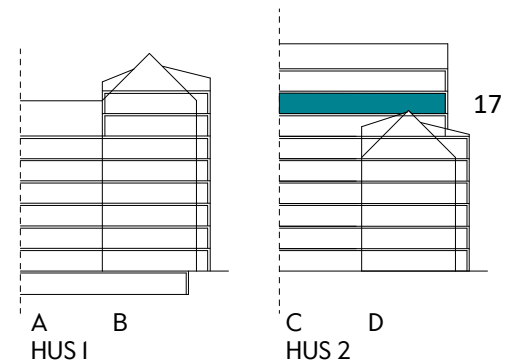

I RUM & KÖK

33 kvm

JOURNALEN
MALMÖ

Adress Simrisbanvägen 18A
LGH NR: C1701