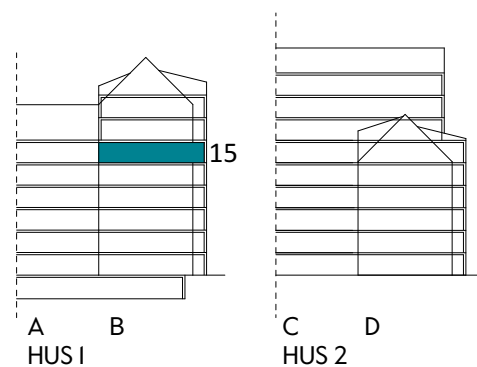

1 RUM & KÖK

33 kvm

JOURNALEN
MALMÖ

Adress Omsorgsgatan 2
LGH NR: BI503