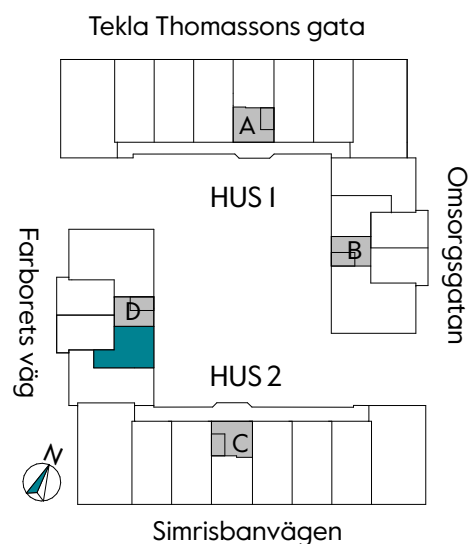

FÖRKLARINGAR

Kyl	Diskmaskin	Norrpil
Frys	Garderob	Fönster
Mikro	Linneskåp	Fönsterdörr
Diskho	Städskåp	BH = Brösthöjd fönster i mm
Häll & ugn	Kombimaskin/ Tvättpelare/ Torktumlare/ Tvättmaskin	Takhöjd 2,5 m Klinker i entré och bad Övrig yta parkett