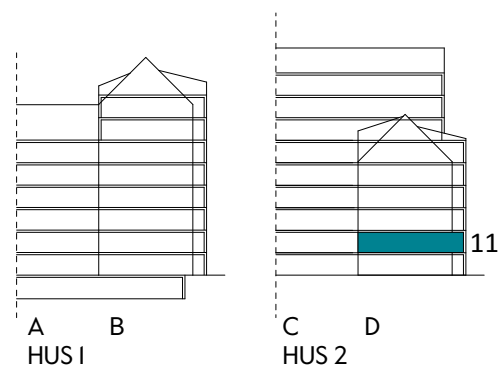

1 RUM & KÖK

33 kvm

JOURNALEN
MALMÖ

Adress Farborets väg 3
LGH NR: DII02