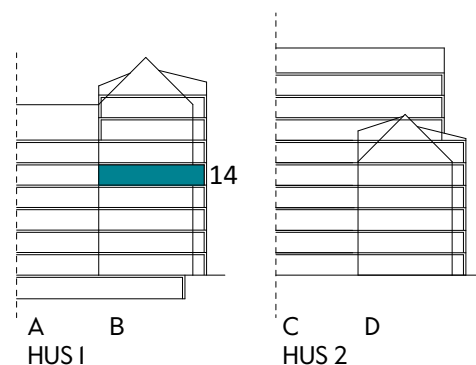

1 RUM & KÖK

33 kvm

JOURNALEN
MALMÖ

Adress Omsorgsgatan 2
LGH NR: BI40I