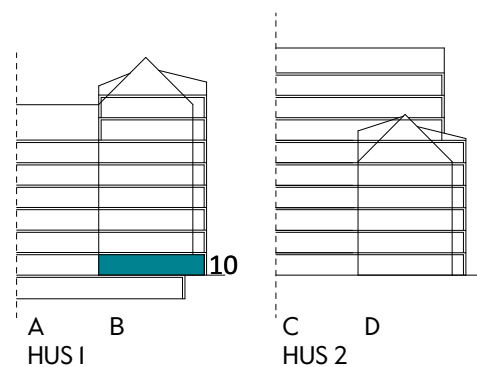

1 RUM & KÖK

33 kvm

JOURNALEN
MALMÖ

Adress Omsorgsgatan 2
LGH NR: B1001