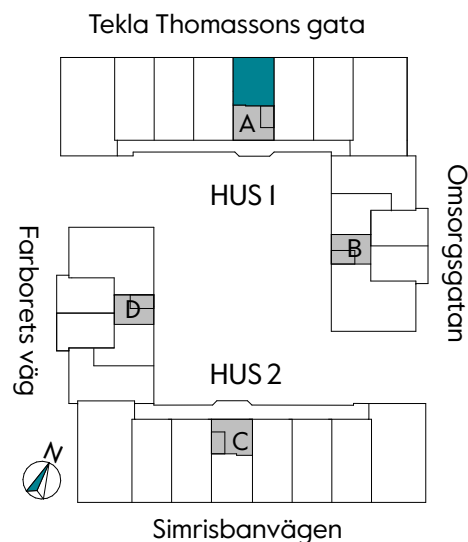

FÖRKLARINGAR

Kyl	Diskmaskin	Norrpil
Frys	Garderob	Fönster
Mikro	Linneskåp	Fönsterdörr
Diskho	Städskåp	BH = Bröstningshöjd fönster i mm
Häll & ugn	Kombimaskin/ Tvättpelare/ Torktumlare/ Tvättmaskin	Takhöjd 2,5 m Klinker i entré och bad Övrig yta parkett