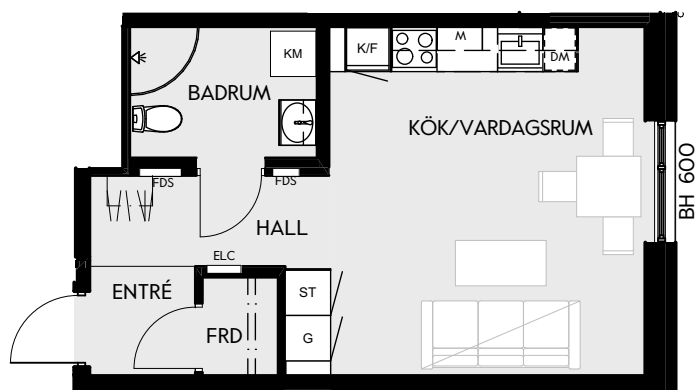

1 RUM & KÖK

33 kvm

JOURNALEN
MALMÖ

Adress Omsorgsgatan 2
LGH NR: BI302