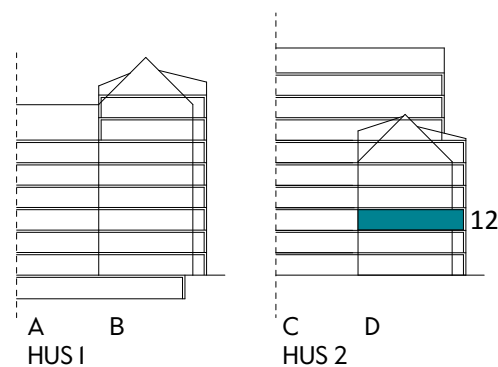

1 RUM & KÖK

33 kvm

JOURNALEN
MALMÖ

Adress Farborets väg 3
LGH NR: DI201