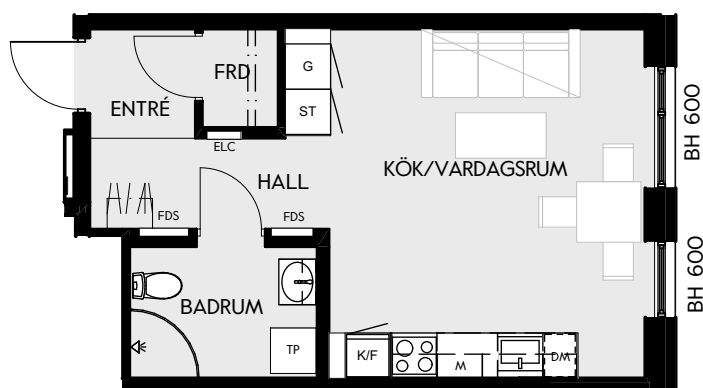

1 RUM & KÖK

33 kvm

JOURNALEN
MALMÖ

Adress Omsorgsgatan 2
LGH NR: BI203