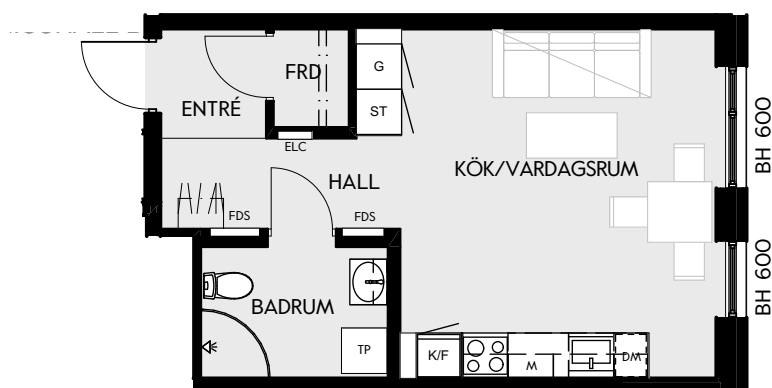

1 RUM & KÖK

33 kvm

JOURNALEN
MALMÖ

Adress Omsorgsgatan 2
LGH NR: BI702