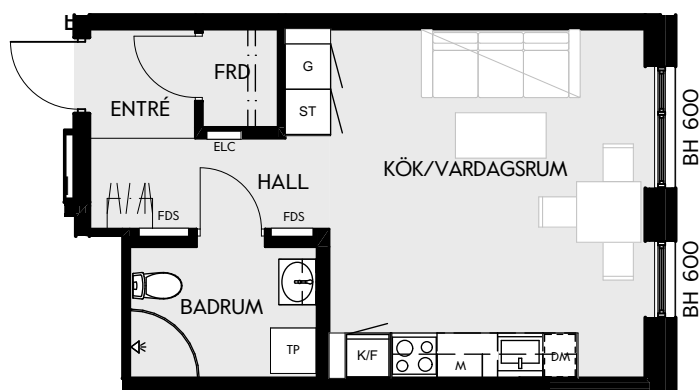

1 RUM & KÖK

33 kvm

JOURNALEN
MALMÖ

Adress Omsorgsgatan 2
LGH NR: BI303