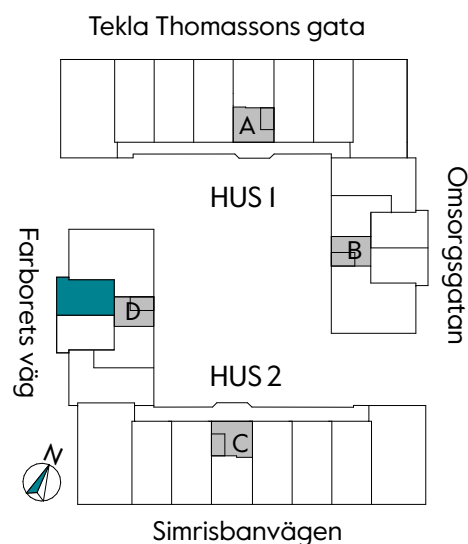

FÖRKLARINGAR

K Kyl	DM Diskmaskin	Norrpil
F Frys	G Garderob	Fönster
M Mikro	L Linneskåp	Fönsterdörr
Diskho	ST Städskåp	BH = Bröstningshöjd fönster i mm
Häll & ugn	Kombimaskin/ Tvättpelare/ Torktumlare/ Tvättmaskin	Takhöjd 2,5 m Klinker i entré och bad Övrig yta parkett