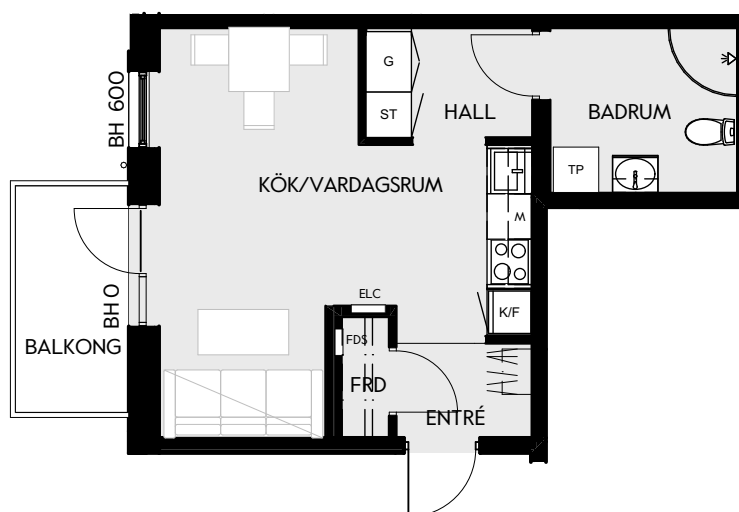

1 RUM & KÖK

33 kvm

JOURNALEN
MALMÖ

Adress Omsorgsgatan 2
LGH NR: B1501