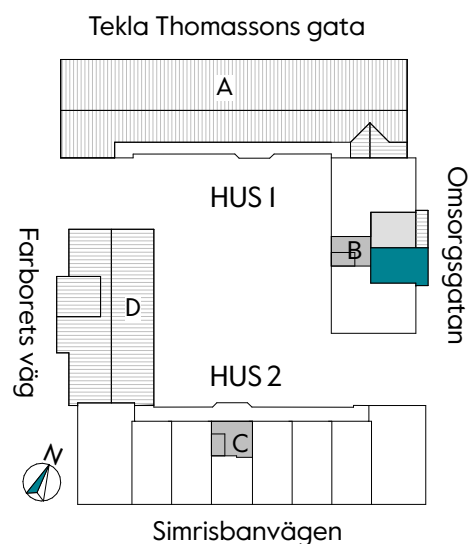

FÖRKLARINGAR

Kyl	Diskmaskin	Norrpil
Frys	Garderob	Fönster
Mikro	Linneskåp	Fönsterdörr
Diskho	Städskåp	BH = Bröstningshöjd fönster i mm
Häll & ugn	Kombimaskin/ Tvättpelare/ Torktumlare/ Tvättmaskin	Takhöjd 2,5 m Klinker i entré och bad Övrig yta parkett