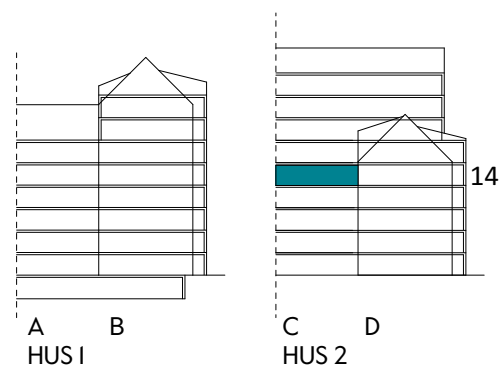

I RUM & KÖK

33 kvm

JOURNALEN
MALMÖ

Adress Simrisbanvägen 18A
LGH NR: CI40I