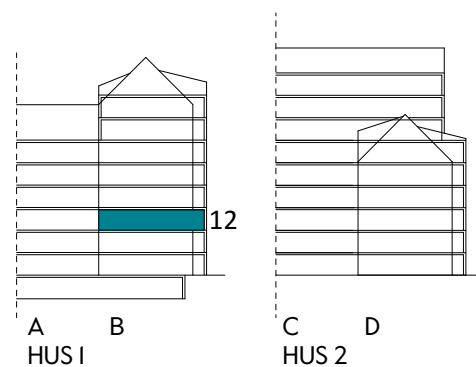

1 RUM & KÖK

33 kvm

JOURNALEN
MALMÖ

Adress Omsorgsgatan 2
LGH NR: BI203