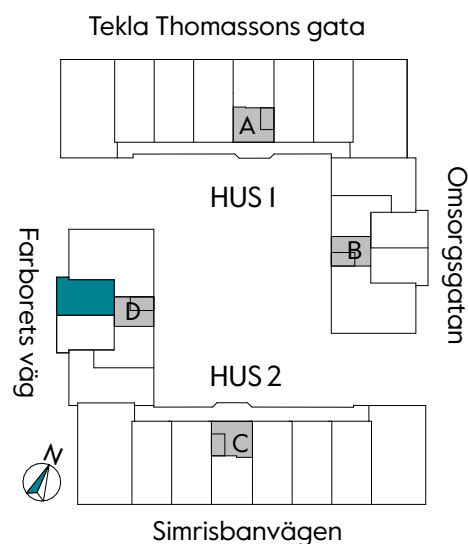

FÖRKLARINGAR

Kyl	Diskmaskin	Norrpil
Frys	Garderob	Fönster
Mikro	Linneskåp	Fönsterdörr
Diskho	Städskåp	BH = Bröstningshöjd fönster i mm
Häll & ugn	Kombimaskin/ Tvättpelare/ Torktumlare/ Tvättmaskin	Takhöjd 2,5 m
		Klinker i entré och bad
		Övrig yta parkett