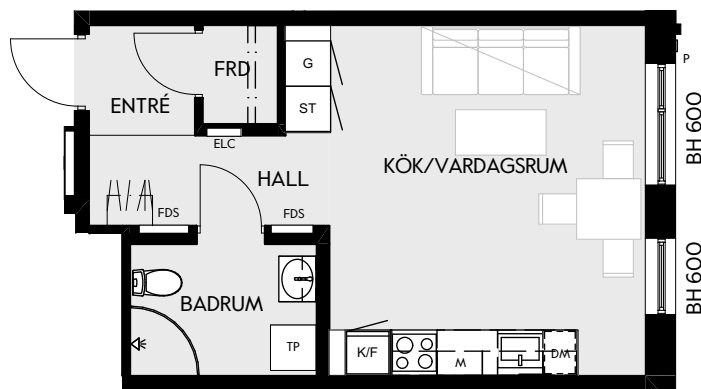

1 RUM & KÖK

33 kvm

JOURNALEN
MALMÖ

Adress Omsorgsgatan 2
LGH NR: B1001