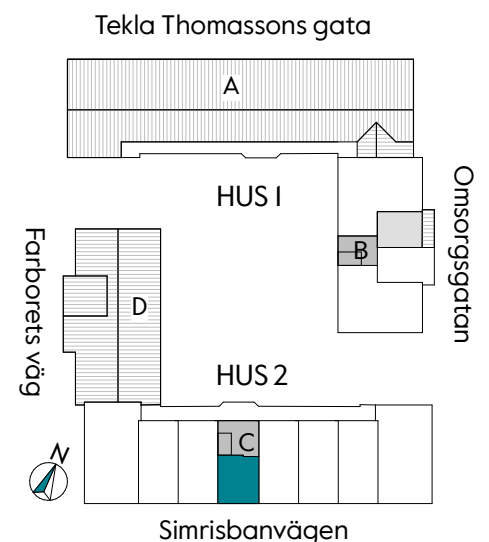

FÖRKLARINGAR

K Kyl	DM Diskmaskin	Norrpil
F Frys	G Garderob	Fönster
M Mikro	L Linneskåp	Fönsterdörr
Diskho	ST Städskåp	BH = Bröstningshöjd fönster i mm
Häll & ugn	Kombimaskin/ Tvättpelare/ Torktumlare/ Tvättmaskin	Takhöjd 2,5 m Klinker i entré och bad Övrig yta parkett