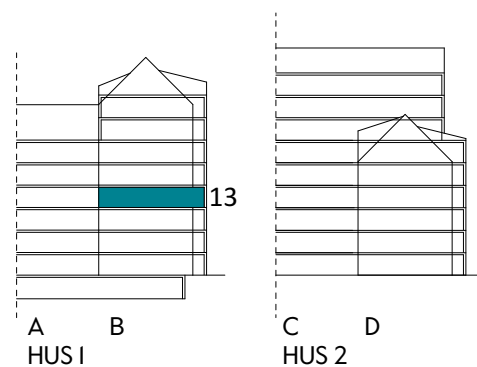

1 RUM & KÖK

33 kvm

JOURNALEN
MALMÖ

Adress Omsorgsgatan 2
LGH NR: BI303