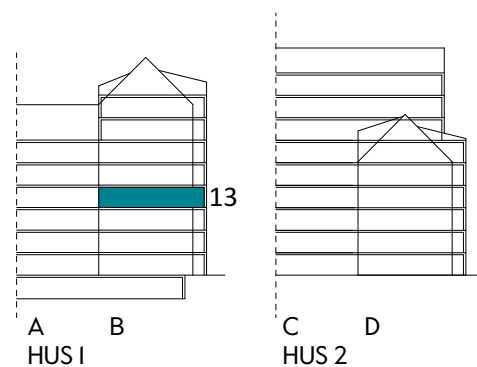

1 RUM & KÖK

33 kvm

JOURNALEN
MALMÖ

Adress Omsorgsgatan 2
LGH NR: BI302