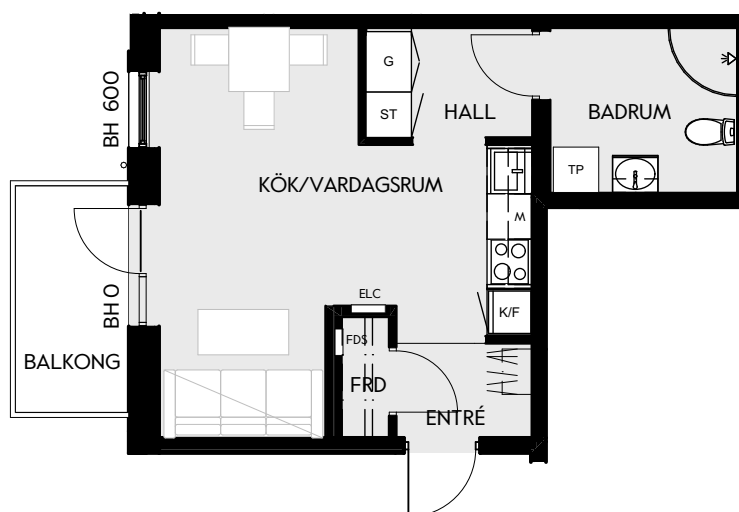

1 RUM & KÖK

33 kvm

JOURNALEN
MALMÖ

Adress Omsorgsgatan 2
LGH NR: BI30I