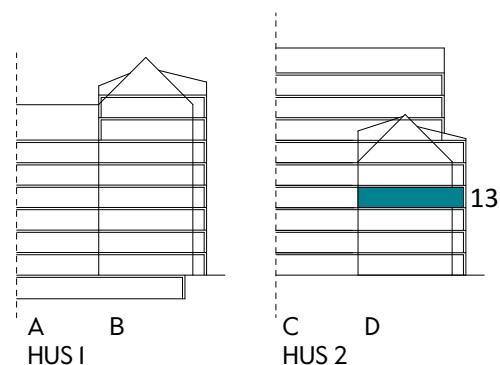

1 RUM & KÖK

33 kvm

JOURNALEN
MALMÖ

Adress Farborets väg 3
LGH NR: DI302