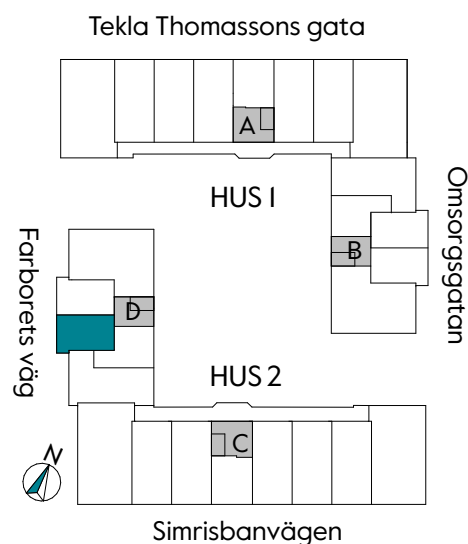

FÖRKLARINGAR

Kyl	Diskmaskin	Norrpil
Frys	Garderob	Fönster
Mikro	Linneskåp	Fönsterdörr
Diskho	Städskåp	BH = Bröstningshöjd fönster i mm
Häll & ugn	Kombimaskin/ Tvättpelare/ Torktumlare/ Tvättmaskin	Takhöjd 2,5 m Klinker i entré och bad Övrig yta parkett