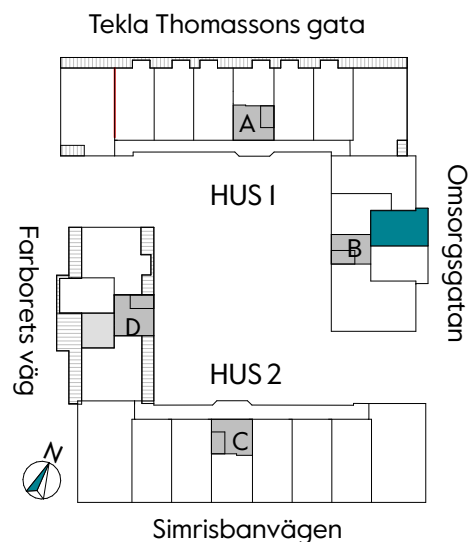

FÖRKLARINGAR

K Kyl	DM Diskmaskin	Norrpil
F Frys	G Garderob	Fönster
M Mikro	L Linneskåp	Fönsterdörr
Diskho	ST Städsåp	BH = Bröstningshöjd fönster i mm
Häll & ugn	Kombimaskin/ Tvättpelare/ Torktumlare/ Tvättmaskin	Takhöjd 2,5 m Klinker i entré och bad Övrig yta parkett