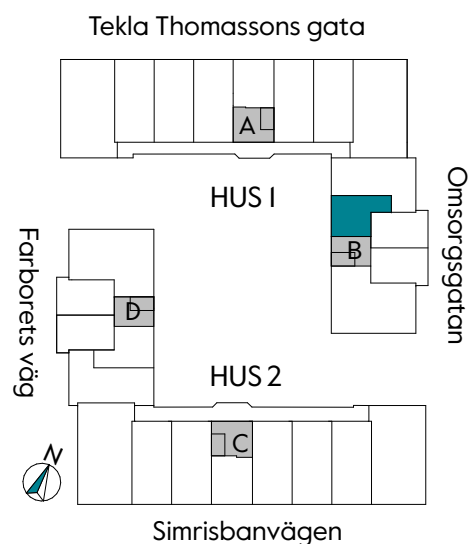

FÖRKLARINGAR

Kyl	Diskmaskin	Norrpil
Frys	Garderob	Fönster
Mikro	Linneskåp	Fönsterdörr
Diskho	Städskåp	BH = Bröstningshöjd fönster i mm
Häll & ugn	Kombimaskin/ Tvättpelare/ Torktumlare/ Tvättmaskin	Takhöjd 2,5 m Klinker i entré och bad Övrig yta parkett