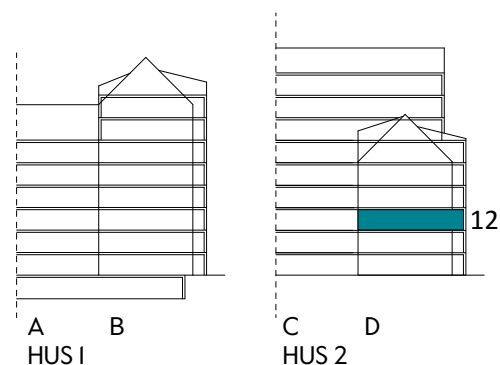

1 RUM & KÖK

33 kvm

JOURNALEN
MALMÖ

Adress Farborets väg 3
LGH NR: DI203