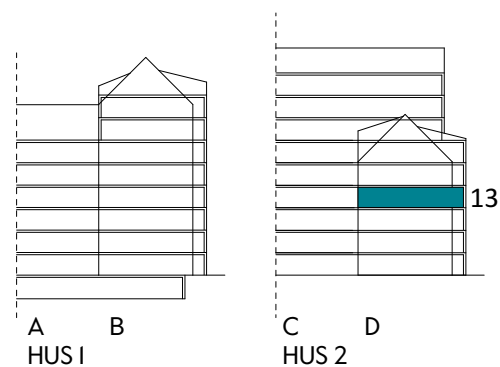

1 RUM & KÖK

33 kvm

JOURNALEN
MALMÖ

Adress Farborets väg 3
LGH NR: DI301