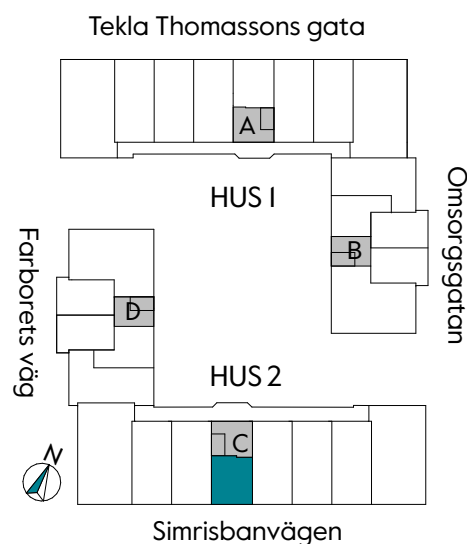

FÖRKLARINGAR

Kyl	Diskmaskin	Norrpil
Frys	Garderob	Fönster
Mikro	Linneskåp	Fönsterdörr
Diskho	Städskåp	BH = Bröstningshöjd fönster i mm
Häll & ugn	Kombimaskin/ Tvättpelare/ Torktumlare/ Tvättmaskin	Takhöjd 2,5 m Klinker i entré och bad Övrig yta parkett