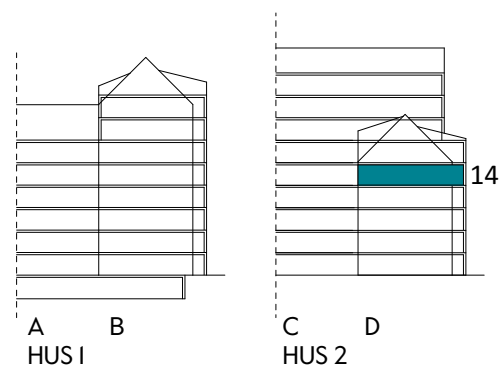

1 RUM & KÖK

33 kvm

JOURNALEN
MALMÖ

Adress Farborets väg 3
LGH NR: DI402