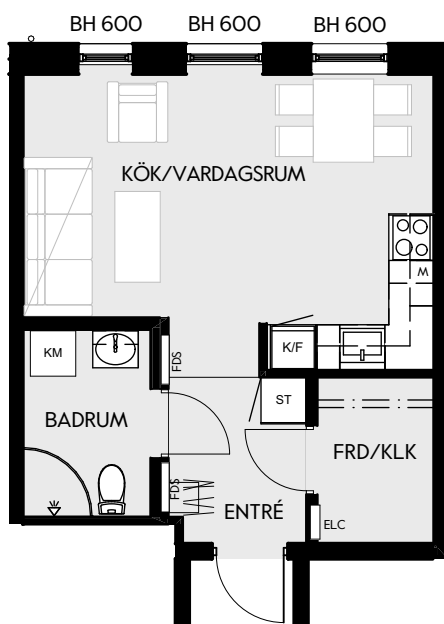

## 33 kvm

JOURNALEN  
MALMÖ

Adress Tekla Thomassons gata 17A  
LGH NR: A1101