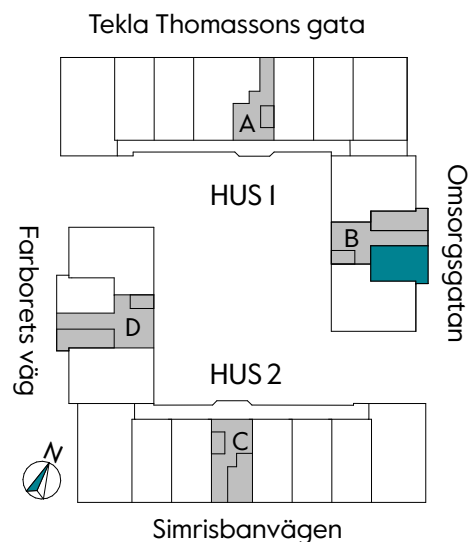

FÖRKLARINGAR

Kyl	Diskmaskin	Norrpil
Frys	Garderob	Fönster
Mikro	Linneskåp	Fönsterdörr
Diskho	Städskåp	BH = Bröstningshöjd fönster i mm
Häll & ugn	Kombimaskin/ Tvättpelare/ Torktumlare/ Tvättmaskin	Takhöjd 2,5 m
		Klinker i entré och bad
		Övrig yta parkett