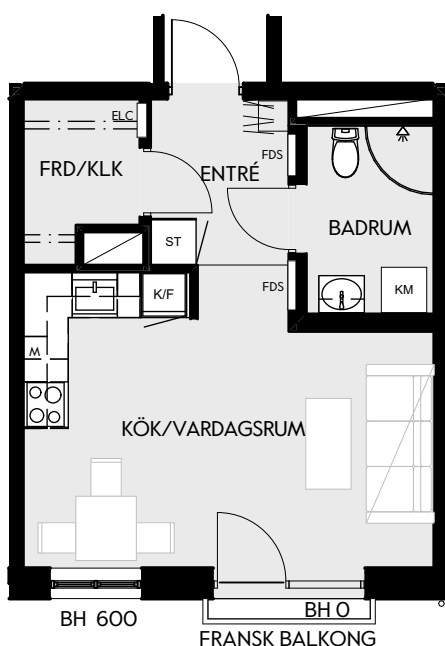

I RUM & KÖK

33 kvm

JOURNALEN
MALMÖ

Adress Simrisbanvägen 18A
LGH NR: C1101