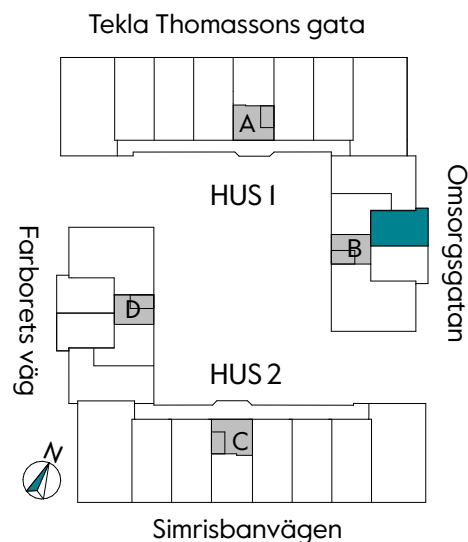

FÖRKLARINGAR

K Kyl	DM Diskmaskin	Norrpil
F Frys	G Garderob	Fönster
M Mikro	L Linneskåp	Fönsterdörr
Diskho	ST Städskåp	BH = Bröstningshöjd fönster i mm
Häll & ugn	Kombimaskin/ Tvättpelare/ Torktumlare/ Tvättmaskin	Takhöjd 2,5 m Klinker i entré och bad Övrig yta parkett