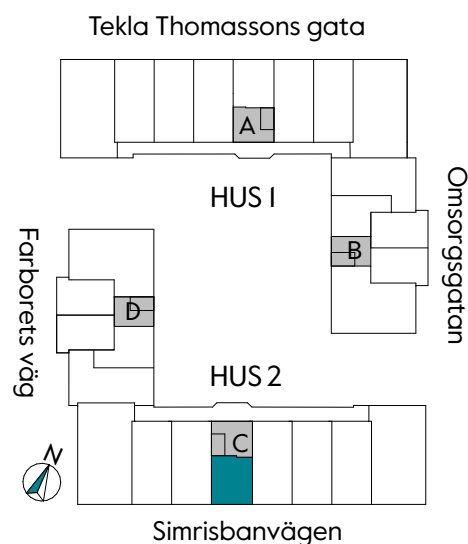

FÖRKLARINGAR

Kyl	Diskmaskin	Norrpil
Frys	Garderob	Fönster
Mikro	Linneskåp	Fönsterdörr
Diskho	Städskåp	BH = Bröstningshöjd fönster i mm
Häll & ugn	Kombimaskin/ Tvättpelare/ Torktumlare/ Tvättmaskin	Takhöjd 2,5 m
		Klinker i entré och bad
		Övrig yta parkett