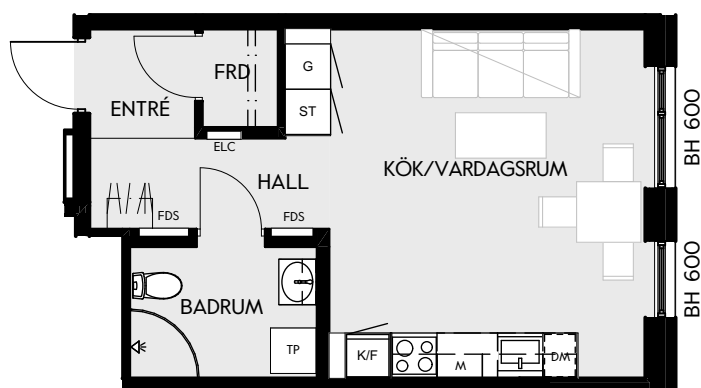

1 RUM & KÖK

33 kvm

JOURNALEN
MALMÖ

Adress Omsorgsgatan 2
LGH NR: BI503