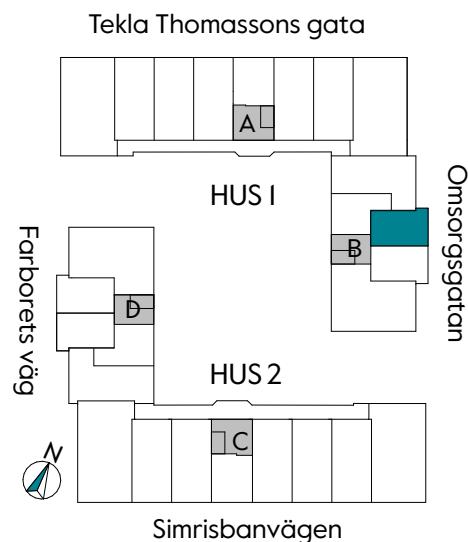

FÖRKLARINGAR

Kyl	Diskmaskin	Norrpil
Frys	Garderob	Fönster
Mikro	Linneskåp	Fönsterdörr
Diskho	Städskåp	BH = Bröstningshöjd fönster i mm
Häll & ugn	Kombimaskin/ Tvättpelare/ Torktumlare/ Tvättmaskin	Takhöjd 2,5 m Klinker i entré och bad Övrig yta parkett