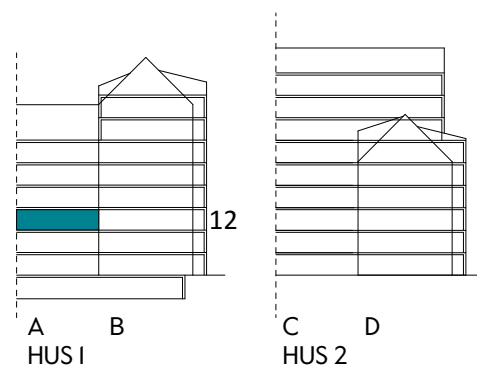

I RUM & KÖK

33 kvm

JOURNALEN
MALMÖ

Adress Tekla Thomassons gata 17A
LGH NR: AI201