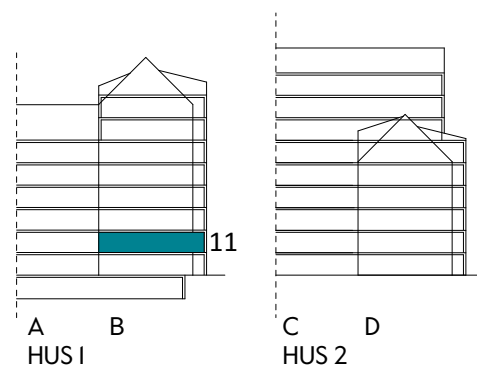

1 RUM & KÖK

33 kvm

JOURNALEN
MALMÖ

Adress Omsorgsgatan 2
LGH NR: BII02