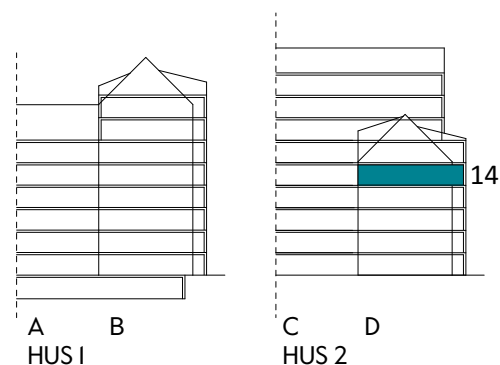

1 RUM & KÖK

33 kvm

JOURNALEN
MALMÖ

Adress Farborets väg 3
LGH NR: DI40I