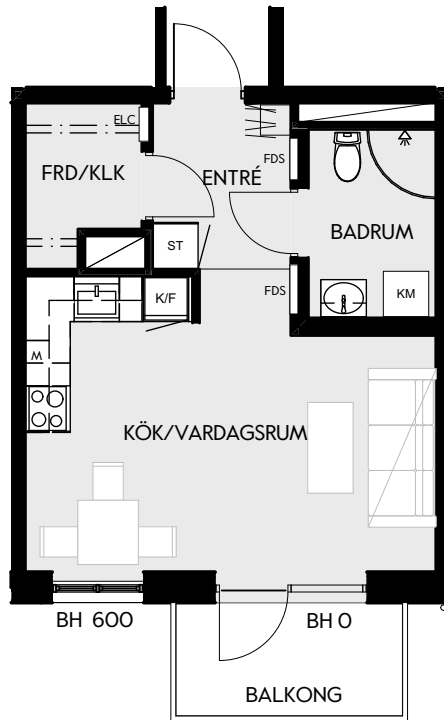

I RUM & KÖK

33 kvm

JOURNALEN
MALMÖ

Adress Simrisbanvägen 18A
LGH NR: CI501