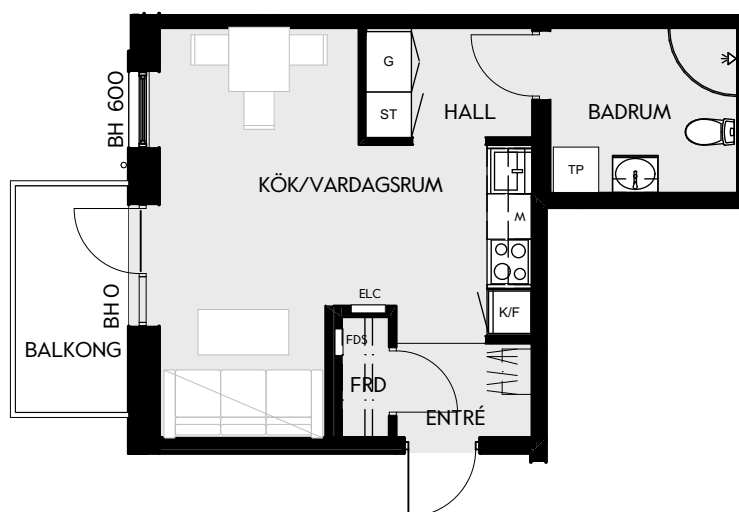

1 RUM & KÖK

33 kvm

JOURNALEN
MALMÖ

Adress Omsorgsgatan 2
LGH NR: BI40I