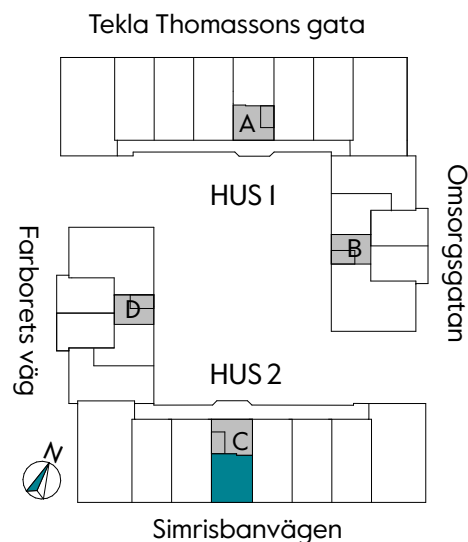

FÖRKLARINGAR

Kyl	Diskmaskin	Norrpil
Frys	Garderob	Fönster
Mikro	Linneskåp	Fönsterdörr
Diskho	Städskåp	BH = Bröstningshöjd fönster i mm
Häll & ugn	Kombimaskin/ Tvättpelare/ Torktumlare/ Tvättmaskin	Takhöjd 2,5 m Klinker i entré och bad Övrig yta parkett