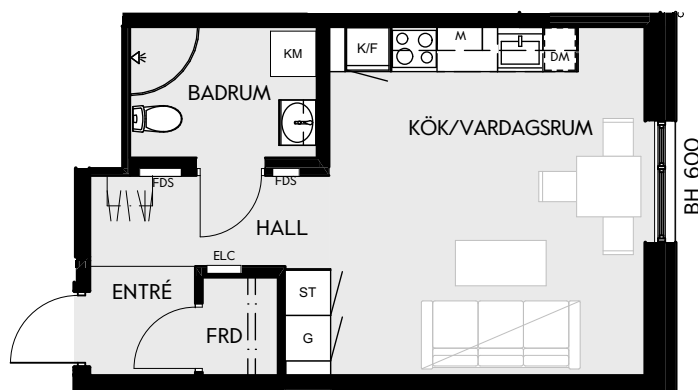

1 RUM & KÖK

33 kvm

JOURNALEN
MALMÖ

Adress Omsorgsgatan 2
LGH NR: BI202