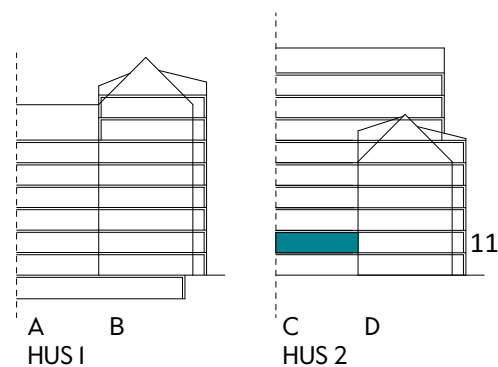

I RUM & KÖK

33 kvm

JOURNALEN
MALMÖ

Adress Simrisbanvägen 18A
LGH NR: C1101