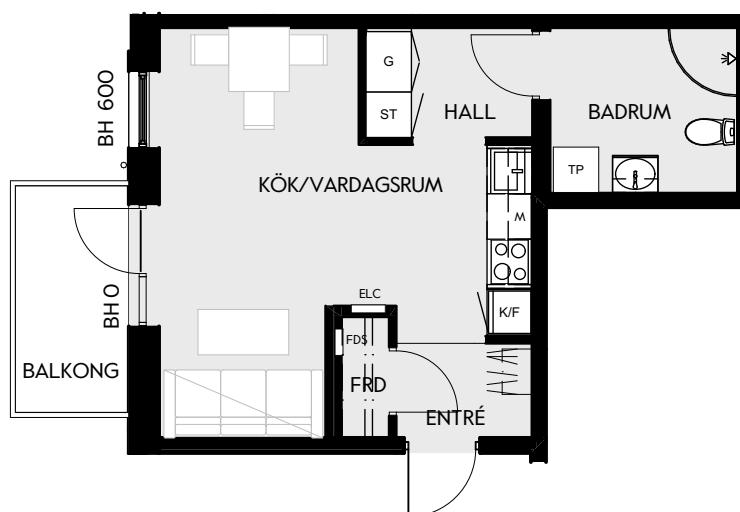

1 RUM & KÖK

33 kvm

JOURNALEN
MALMÖ

Adress Omsorgsgatan 2
LGH NR: B1201