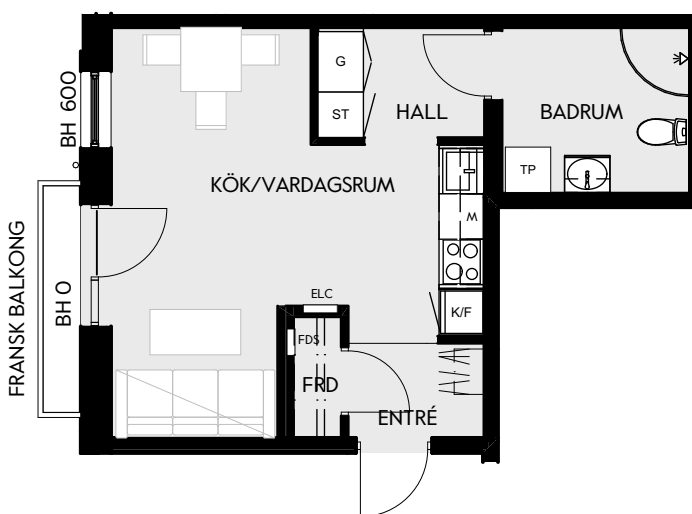

1 RUM & KÖK

33 kvm

JOURNALEN
MALMÖ

Adress Omsorgsgatan 2
LGH NR: BII01