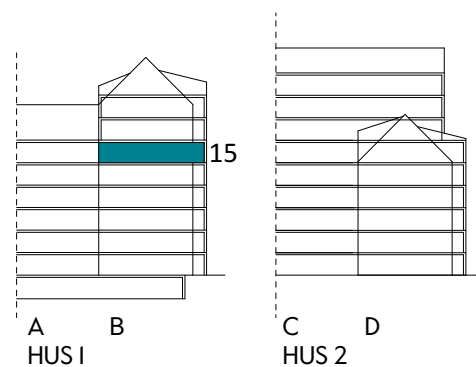

1 RUM & KÖK

33 kvm

JOURNALEN
MALMÖ

Adress Omsorgsgatan 2
LGH NR: B1501