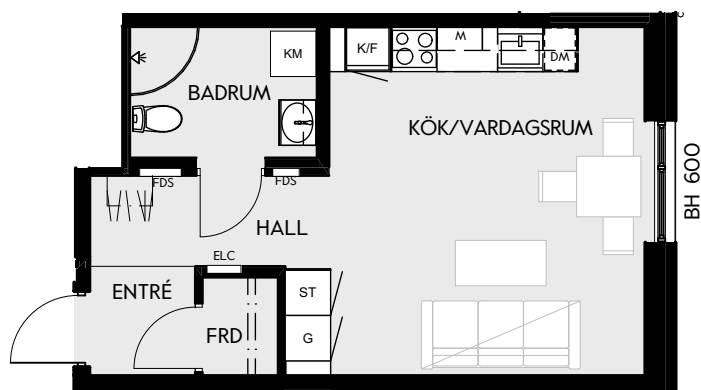

1 RUM & KÖK

33 kvm

JOURNALEN
MALMÖ

Adress Omsorgsgatan 2
LGH NR: BI602