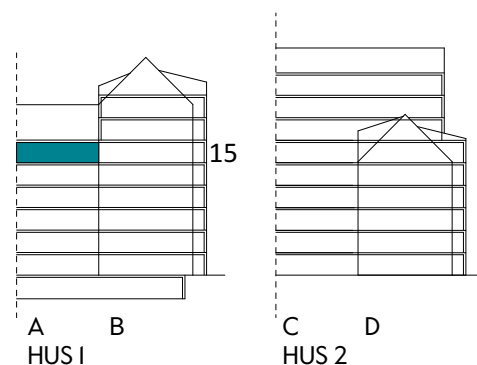

I RUM & KÖK

29 kvm

JOURNALEN
MALMÖ

Adress Tekla Thomassons gata 17A
LGH NR: A1501