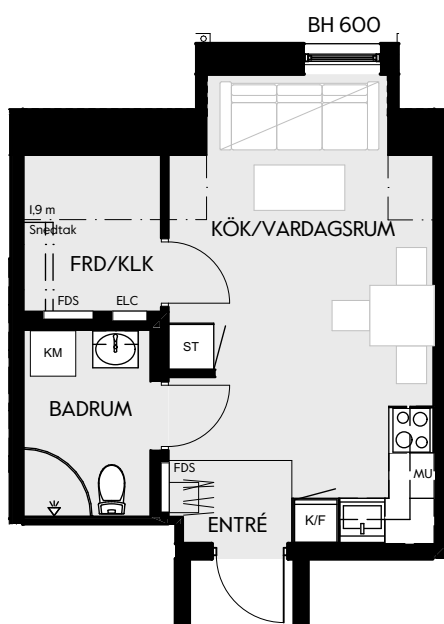

I RUM & KÖK

29 kvm

JOURNALEN
MALMÖ

Adress Tekla Thomassons gata 17A
LGH NR: A1501