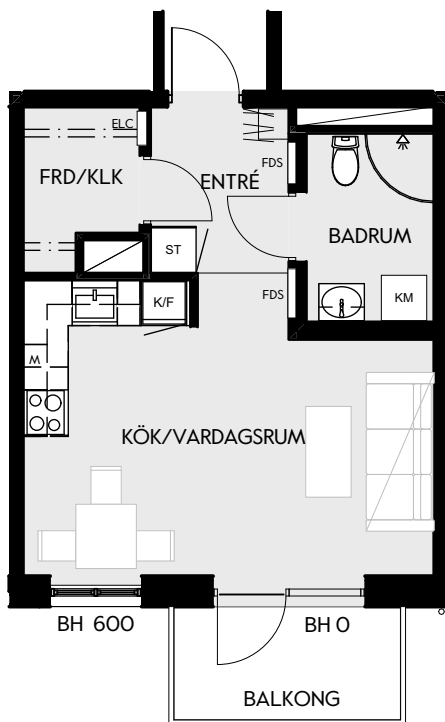

I RUM & KÖK

33 kvm

JOURNALEN
MALMÖ

Adress Simrisbanvägen 18A
LGH NR: CI40I