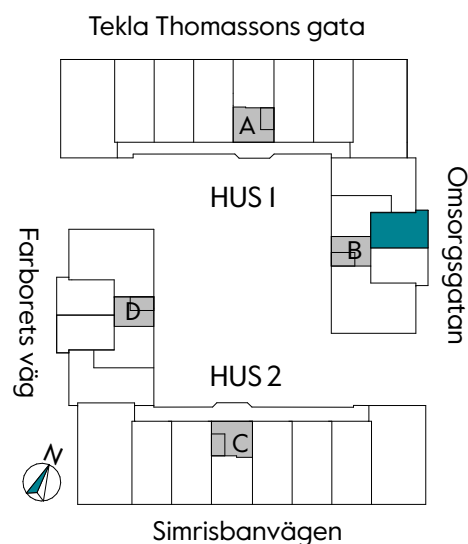

FÖRKLARINGAR

Kyl	Diskmaskin	Norrpil
Frys	Garderob	Fönster
Mikro	Linneskåp	Fönsterdörr
Diskho	Städskåp	BH = Bröstningshöjd fönster i mm
Häll & ugn	Kombimaskin/ Tvättpelare/ Torktumlare/ Tvättmaskin	Takhöjd 2,5 m
		Klinker i entré och bad
		Övrig yta parkett