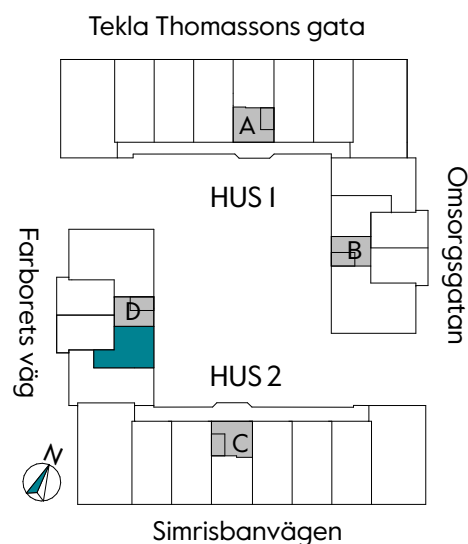

FÖRKLARINGAR

Kyl	Diskmaskin	Norrpil
Frys	Garderob	Fönster
Mikro	Linneskåp	Fönsterdörr
Diskho	Städskåp	BH = Bröstningshöjd fönster i mm
Häll & ugn	Kombimaskin/ Tvättpelare/ Torktumlare/ Tvättmaskin	Takhöjd 2,5 m Klinker i entré och bad Övrig yta parkett