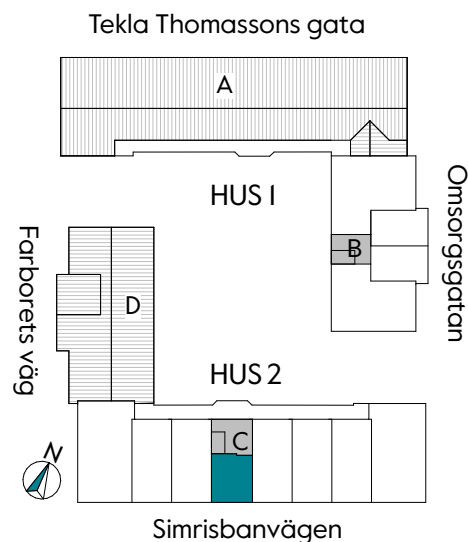

FÖRKLARINGAR

Kyl	Diskmaskin	Norrpil
Frys	Garderob	Fönster
Mikro	Linneskåp	Fönsterdörr
Diskho	Städskåp	BH = Bröstningshöjd fönster i mm
Häll & ugn	Kombimaskin/ Tvättpelare/ Torktumlare/ Tvättmaskin	Takhöjd 2,5 m Klinker i entré och bad Övrig yta parkett