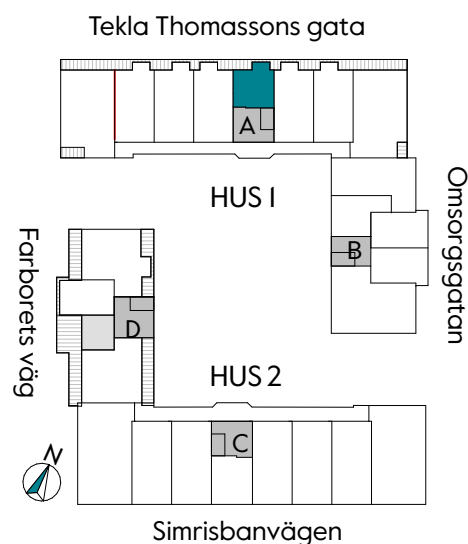

FÖRKLARINGAR

Kyl	Diskmaskin	Norrpil
Frys	Garderob	Fönster
Mikro	Linneskåp	Fönsterdörr
Diskho	Städskåp	BH = Bröstningshöjd fönster i mm
Häll & ugn	Kombimaskin/ Tvättpelare/ Torktumlare/ Tvättmaskin	Takhöjd 2,5 m Klinker i entré och bad Övrig yta parkett