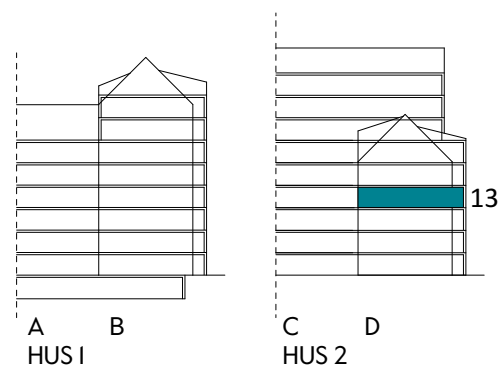

1 RUM & KÖK

33 kvm

JOURNALEN
MALMÖ

Adress Farborets väg 3
LGH NR: DI303