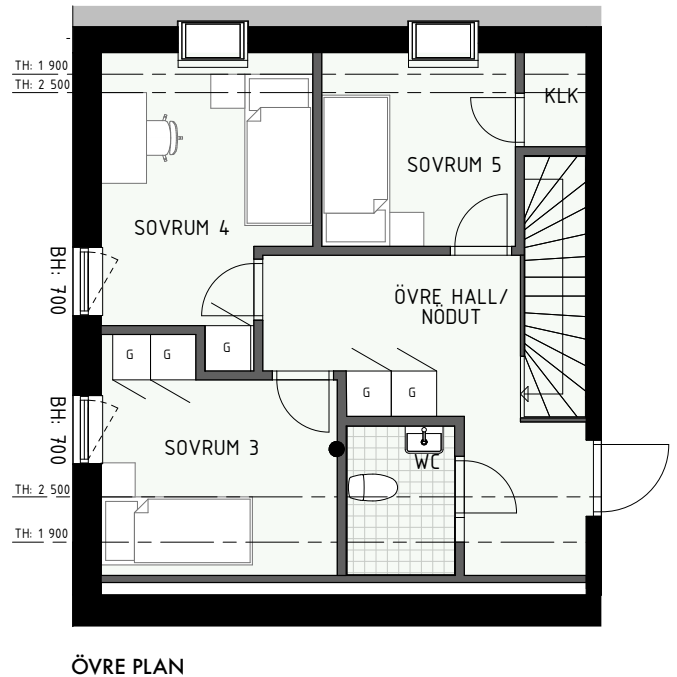

TH = Takhöjd i mm

TH = ca 2 500 mm om inget annat anges

Klinker i hall och bad

Övrig yta parkett

HUS A

HUS B

6 RUM & KÖK ETAGE

ÄPPELLUNDEN
JÄRFÄLLA

125 kvm

Adress: Ormbäckavägen 40
LGH NR: 1308C

FÖRKLARINGAR

K	Kyl	G	Garderob
F	Frys	L	Linneskåp
HS	Högsåp	ST	Städsåp
DKM	Diskho	KM	Kombimaskin
H&U	Häll & ugn	TM	Tvättmaskin
DM	Diskmaskin	TT	Torktumlare

BH = Bröstningshöjd fönster (mm)