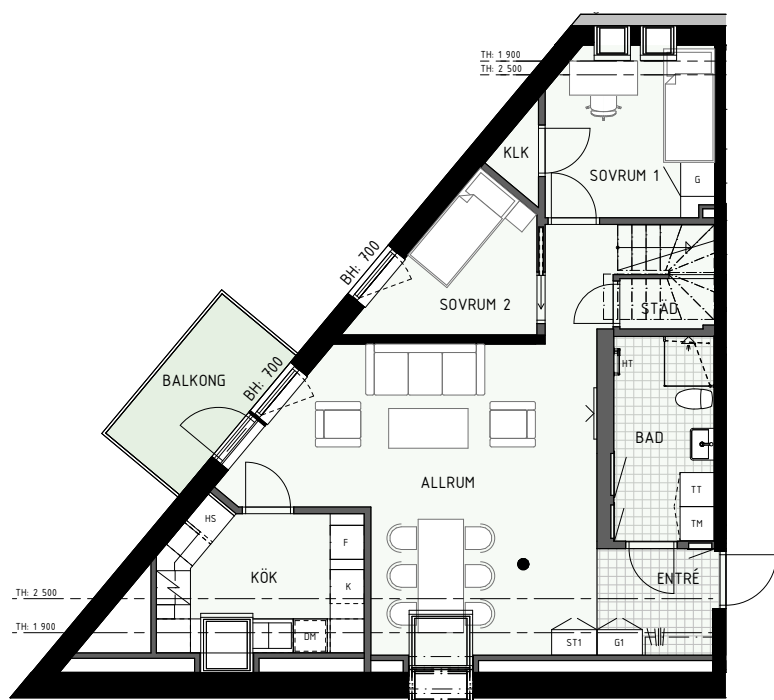

6 RUM & KÖK ETAGE

ÄPELLUNDEN
JÄRFÄLLA

116 kvm

Adress: Ormbäckavägen 40
LGH NR: 1301C

ENTRÉPLAN

ÖVRE PLAN

FÖRKLARINGAR

- | | | | |
|------------|------------|----|-------------|
| K | Kyl | G | Garderob |
| F | Frys | L | Linneskåp |
| HS | Högsåp | ST | Städsåp |
| Diskho | | KM | Kombimaskin |
| Häll & ugn | | TM | Tvättmaskin |
| DM | Diskmaskin | TT | Torktumlare |

6 RUM & KÖK ETAGE

ÄPELLUNDEN
JÄRFÄLLA

133 kvm

Adress: Ormbäckavägen 44
LGH NR: 1304B

ENTRÉPLAN

ÖVRE PLAN

FÖRKLARINGAR

K	Kyl	G	Garderob
F	Frys	L	Linneskåp
HS	Högsåp	ST	Städsåp
Diskho		KM	Kombimaskin
Häll & ugn		TM	Tvättmaskin
DM	Diskmaskin	TT	Torktumlare

BH = Bröstningshöjd fönster (mm)

TH = Takhöjd i mm

TH = ca 2 500 mm om inget annat anges

Klinker i hall och bad

Övrig yta parkett

HUS A

HUS B

6 RUM & KÖK ETAGE

ÄPPELLUNDEN
JÄRFÄLLA

114 kvm

Adress: Ormbäckavägen 46
LGH NR: 1306A

ENTRÉPLAN

ÖVRE PLAN

FÖRKLARINGAR

K	Kyl	G	Garderob
F	Frys	L	Linneskåp
HS	Högsåp	ST	Städsåp
Diskho		KM	Kombimaskin
Häll & ugn		TM	Tvättmaskin
DM	Diskmaskin	TT	Torktumlare