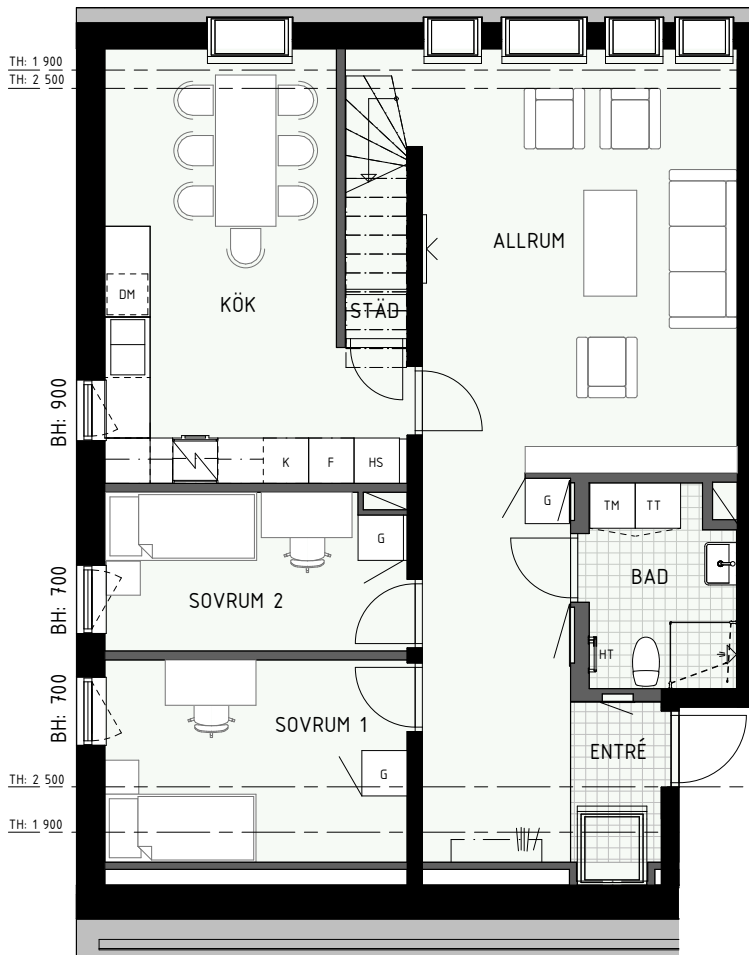

6 RUM & KÖK ETAGE

ÄPELLUNDEN
JÄRFÄLLA

116 kvm

Adress: Ormbäckavägen 40
LGH NR: 1301C

ENTRÉPLAN

ÖVRE PLAN

FÖRKLARINGAR

- | | | | |
|------------|------------|----|-------------|
| K | Kyl | G | Garderob |
| F | Frys | L | Linneskåp |
| HS | Högsåp | ST | Städsåp |
| Diskho | | KM | Kombimaskin |
| Häll & ugn | | TM | Tvättmaskin |
| DM | Diskmaskin | TT | Torktumlare |

Norrpil

Fönster

Fönsterdörr

BH = Bröstningshöjd fönster (mm)

TH = Takhöjd i mm

TH = ca 2 500 mm om inget annat anges

Klinker i hall och bad

Övrig yta parkett

6 RUM & KÖK ETAGE

ÄPELLUNDEN
JÄRFÄLLA

133 kvm

Adress: Ormbäckavägen 44
LGH NR: 1304B

ENTRÉPLAN

ÖVRE PLAN

FÖRKLARINGAR

K	Kyl	G	Garderob
F	Frys	L	Linneskåp
HS	Högsåp	ST	Städsåp
Diskho		KM	Kombimaskin
Häll & ugn		TM	Tvättmaskin
DM	Diskmaskin	TT	Torktumlare

BH = Bröstningshöjd fönster (mm)

TH = Takhöjd i mm

TH = ca 2 500 mm om inget annat anges

Klinker i hall och bad

Övrig yta parkett

HUS A

HUS B

6 RUM & KÖK ETAGE