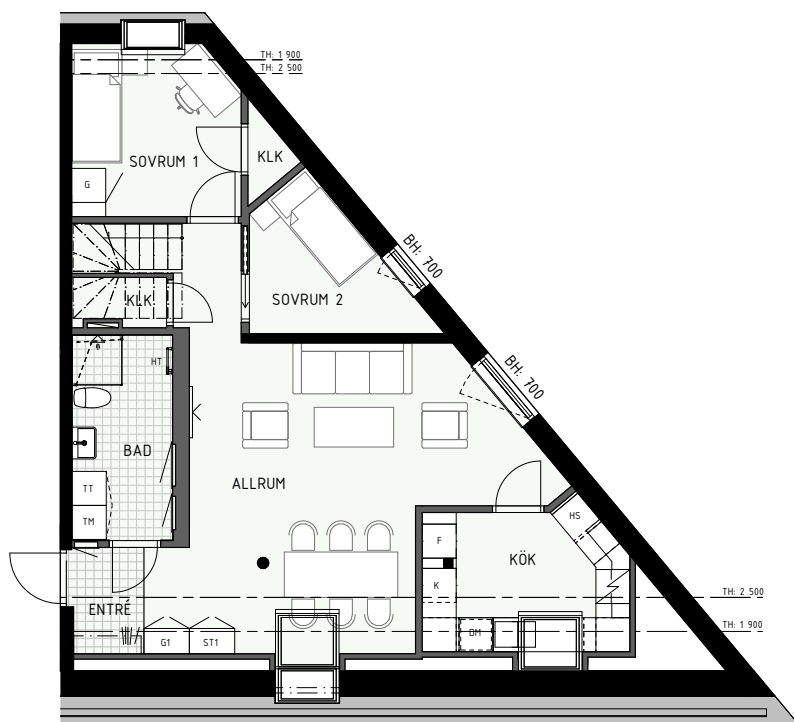

6 RUM & KÖK ETAGE

ÄPELLUNDEN
JÄRFÄLLA

116 kvm

Adress: Ormbäckavägen 40
LGH NR: 1301C

ENTRÉPLAN

ÖVRE PLAN

FÖRKLARINGAR

- | | | | |
|------------|------------|----|-------------|
| K | Kyl | G | Garderob |
| F | Frys | L | Linneskåp |
| HS | Högsåp | ST | Städsåp |
| Diskho | | KM | Kombimaskin |
| Häll & ugn | | TM | Tvättmaskin |
| DM | Diskmaskin | TT | Torktumlare |

Norrpil

Fönster

Fönsterdörr

BH = Bröstningshöjd fönster (mm)

TH = Takhöjd i mm

TH = ca 2 500 mm om inget annat anges

Klinker i hall och bad

Övrig yta parkett

6 RUM & KÖK ETAGE

ÄPELLUNDEN
JÄRFÄLLA

133 kvm

Adress: Ormbäckavägen 44
LGH NR: 1304B

ENTRÉPLAN

ÖVRE PLAN

FÖRKLARINGAR

K	Kyl	G	Garderob
F	Frys	L	Linneskåp
HS	Högsåp	ST	Städsåp
Diskho		KM	Kombimaskin
Häll & ugn		TM	Tvättmaskin
DM	Diskmaskin	TT	Torktumlare