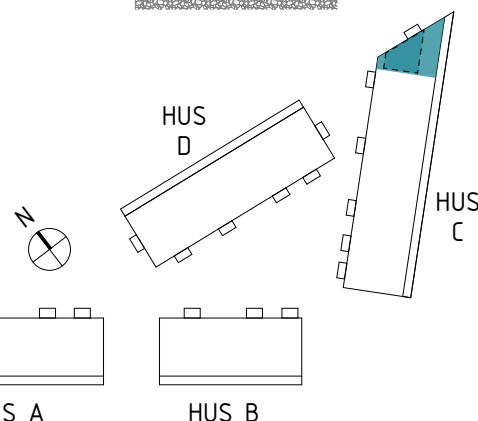

Norrpil

Fönster

Fönsterdörr

BH = Bröstningshöjd fönster (mm)

TH = Takhöjd i mm

TH = ca 2 500 mm om inget annat anges

Klinker i hall och bad

Övrig yta parkett

6 RUM & KÖK ETAGE

ÄPELLUNDEN
JÄRFÄLLA

133 kvm

Adress: Ormbäckavägen 44
LGH NR: 1304B

ENTRÉPLAN

ÖVRE PLAN

FÖRKLARINGAR

K	Kyl	G	Garderob
F	Frys	L	Linneskåp
HS	Högsåp	ST	Städsåp
Diskho		KM	Kombimaskin
Häll & ugn		TM	Tvättmaskin
DM	Diskmaskin	TT	Torktumlare

BH = Bröstningshöjd fönster (mm)

TH = Takhöjd i mm

TH = ca 2 500 mm om inget annat anges

Klinker i hall och bad

Övrig yta parkett

HUS A

HUS B

6 RUM & KÖK ETAGE