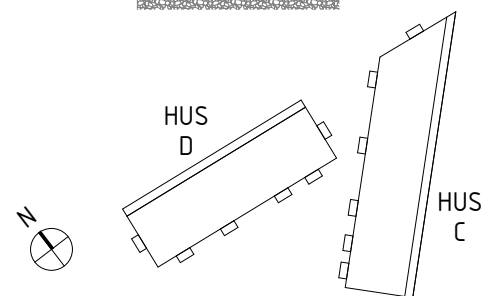

Norrpil

Fönster

Fönsterdörr

BH = Bröstningshöjd fönster (mm)

TH = Takhöjd i mm

TH = ca 2 500 mm om inget annat anges

Klinker i hall och bad

Övrig yta parkett

6 RUM & KÖK ETAGE

ÄPELLUNDEN
JÄRFÄLLA

133 kvm

Adress: Ormbäckavägen 44
LGH NR: 1304B

ENTRÉPLAN

ÖVRE PLAN

FÖRKLARINGAR

K	Kyl	G	Garderob
F	Frys	L	Linneskåp
HS	Högsåp	ST	Städsåp
Diskho		KM	Kombimaskin
Häll & ugn		TM	Tvättmaskin
DM	Diskmaskin	TT	Torktumlare

BH = Bröstningshöjd fönster (mm)

TH = Takhöjd i mm

TH = ca 2 500 mm om inget annat anges

Klinker i hall och bad

Övrig yta parkett

HUS A

HUS B

6 RUM & KÖK ETAGE