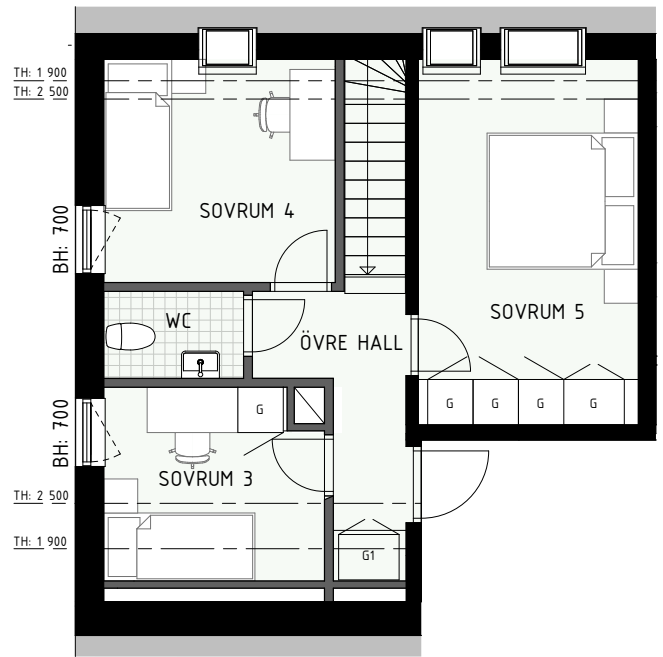

6 RUM & KÖK ETAGE

ÄPELLUNDEN
JÄRFÄLLA

116 kvm

Adress: Ormbäckavägen 40
LGH NR: 1301C

ENTRÉPLAN

ÖVRE PLAN

FÖRKLARINGAR

- | | | | |
|------------|------------|----|-------------|
| K | Kyl | G | Garderob |
| F | Frys | L | Linneskåp |
| HS | Högsåp | ST | Städsåp |
| Diskho | | KM | Kombimaskin |
| Häll & ugn | | TM | Tvättmaskin |
| DM | Diskmaskin | TT | Torktumlare |

Norrpil

Fönster

Fönsterdörr

BH = Bröstningshöjd fönster (mm)

TH = Takhöjd i mm

TH = ca 2 500 mm om inget annat anges

Klinker i hall och bad

Övrig yta parkett

6 RUM & KÖK ETAGE

ÄPELLUNDEN
JÄRFÄLLA

133 kvm

Adress: Ormbäckavägen 44
LGH NR: 1304B

ENTRÉPLAN

ÖVRE PLAN

FÖRKLARINGAR

K	Kyl	G	Garderob
F	Frys	L	Linneskåp
HS	Högsåp	ST	Städsåp
Diskho		KM	Kombimaskin
Häll & ugn		TM	Tvättmaskin
DM	Diskmaskin	TT	Torktumlare

BH = Bröstningshöjd fönster (mm)

TH = Takhöjd i mm

TH = ca 2 500 mm om inget annat anges

Klinker i hall och bad

Övrig yta parkett

HUS A

HUS B

6 RUM & KÖK ETAGE