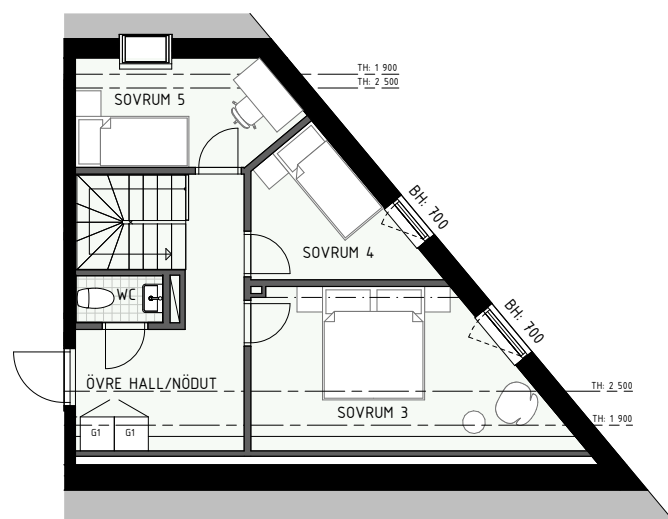

6 RUM & KÖK ETAGE

ÄPELLUNDEN
JÄRFÄLLA

116 kvm

Adress: Ormbäckavägen 40
LGH NR: 1301C

ENTRÉPLAN

ÖVRE PLAN

FÖRKLARINGAR

- | | | | |
|------------|------------|----|-------------|
| K | Kyl | G | Garderob |
| F | Frys | L | Linneskåp |
| HS | Högsåp | ST | Städsåp |
| Diskho | | KM | Kombimaskin |
| Häll & ugn | | TM | Tvättmaskin |
| DM | Diskmaskin | TT | Torktumlare |

Norrpil

Fönster

Fönsterdörr

BH = Bröstningshöjd fönster (mm)

TH = Takhöjd i mm

TH = ca 2 500 mm om inget annat anges

Klinker i hall och bad

Övrig yta parkett