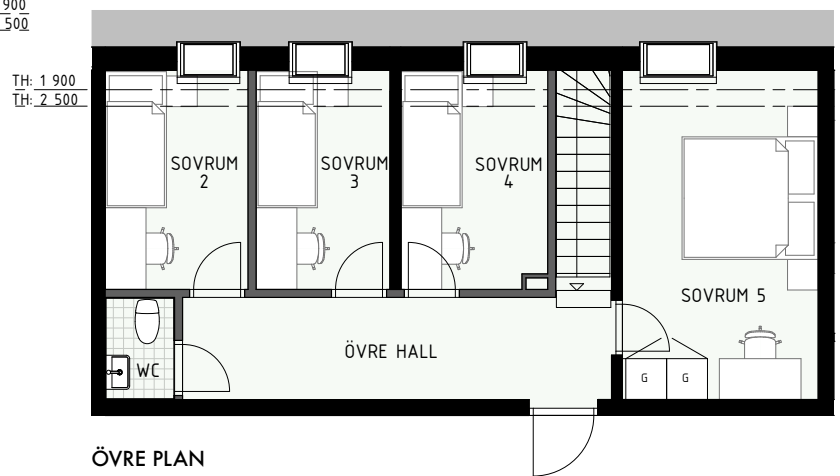

HUS A

HUS B

6 RUM & KÖK ETAGE

ÄPELLUNDEN
JÄRFÄLLA

115 kvm

Adress: Ormbäckavägen 40
LGH NR: 1306C

ENTRÉPLAN

ÖVRE PLAN