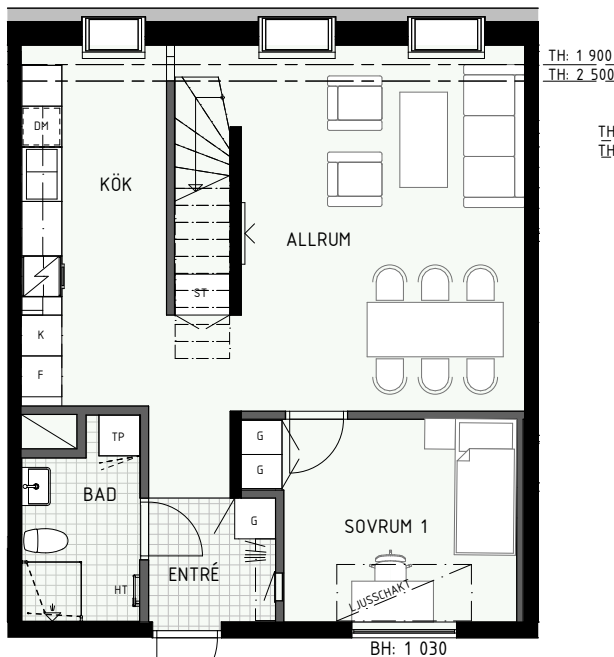

6 RUM & KÖK ETAGE

ÄPELLUNDEN
JÄRFÄLLA

116 kvm

Adress: Ormbäckavägen 40
LGH NR: 1301C

ENTRÉPLAN

ÖVRE PLAN

FÖRKLARINGAR

- | | | | |
|------------|------------|----|-------------|
| K | Kyl | G | Garderob |
| F | Frys | L | Linneskåp |
| HS | Högsåp | ST | Städsåp |
| Diskho | | KM | Kombimaskin |
| Häll & ugn | | TM | Tvättmaskin |
| DM | Diskmaskin | TT | Torktumlare |

Norppil

Fönster

Fönsterdörr

BH = Bröstningshöjd fönster (mm)

TH = Takhöjd i mm

TH = ca 2 500 mm om inget annat anges

Klinker i hall och bad

Övrig yta parkett

HUS A

HUS B

6 RUM & KÖK ETAGE

ÄPELLUNDEN
JÄRFÄLLA

115 kvm

Adress: Ormbäckavägen 40
LGH NR: 1306C

ENTRÉPLAN

ÖVRE PLAN

FÖRKLARINGAR

K	Kyl	G	Garderob
F	Frys	L	Linneskåp
HS	Högsåp	ST	Städsåp
	Diskho	KM	Kombimaskin
	Häll & ugn	TM	Tvättmaskin
DM	Diskmaskin	TT	Torktumlare

Norripil

Fönster

Fönsterdörr

BH = Bröstningshöjd fönster (mm)