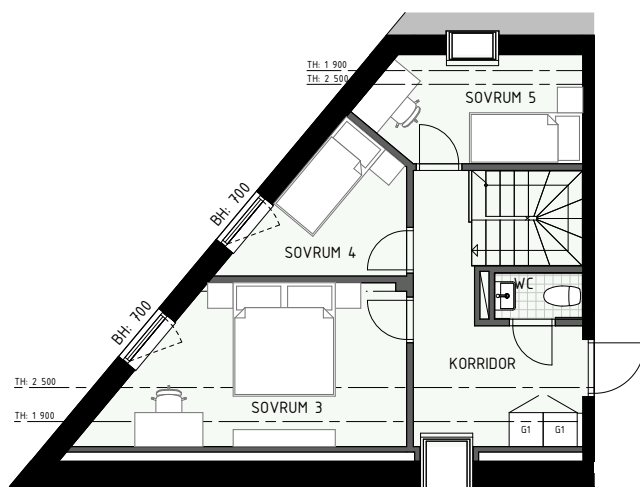

6 RUM & KÖK ETAGE

ÄPELLUNDEN
JÄRFÄLLA

133 kvm

Adress: Ormbäckavägen 44
LGH NR: 1304B

ENTRÉPLAN

ÖVRE PLAN

FÖRKLARINGAR

K	Kyl	G	Garderob
F	Frys	L	Linneskåp
HS	Högsåp	ST	Städsåp
Diskho		KM	Kombimaskin
Häll & ugn		TM	Tvättmaskin
DM	Diskmaskin	TT	Torktumlare

BH = Bröstningshöjd fönster (mm)

TH = Takhöjd i mm

TH = ca 2 500 mm om inget annat anges

Klinker i hall och bad

Övrig yta parkett

HUS A

HUS B

6 RUM & KÖK ETAGE

ÄPPELLUNDEN
JÄRFÄLLA

114 kvm

Adress: Ormbäckavägen 46
LGH NR: 1306A

ENTRÉPLAN

ÖVRE PLAN

FÖRKLARINGAR

K	Kyl	G	Garderob
F	Frys	L	Linneskåp
HS	Högsåp	ST	Städsåp
Diskho		KM	Kombimaskin
Häll & ugn		TM	Tvättmaskin
DM	Diskmaskin	TT	Torktumlare