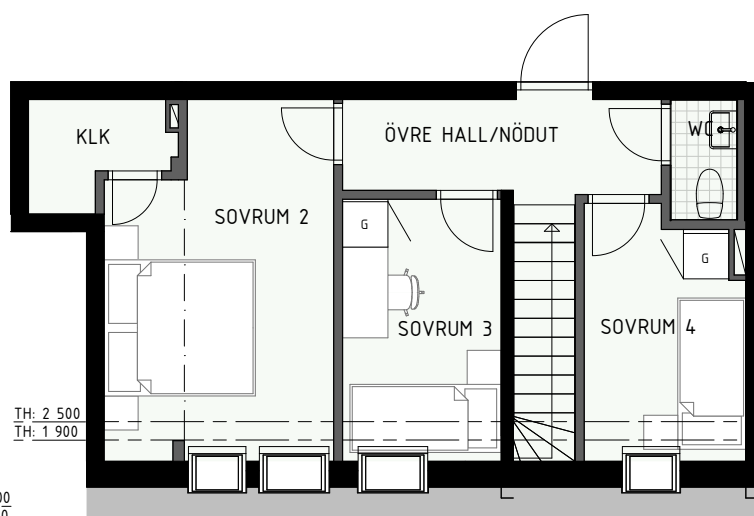

TH = Takhöjd i mm

TH = ca 2 500 mm om inget annat anges

Klinker i hall och bad
Övrig yta parkett

5 RUM & KÖK ETAGE

ÄPPELLUNDEN
JÄRFÄLLA

105 kvm

Adress: Ormbäckavägen 42
LGH NR: 1306D

ENTRÉPLAN