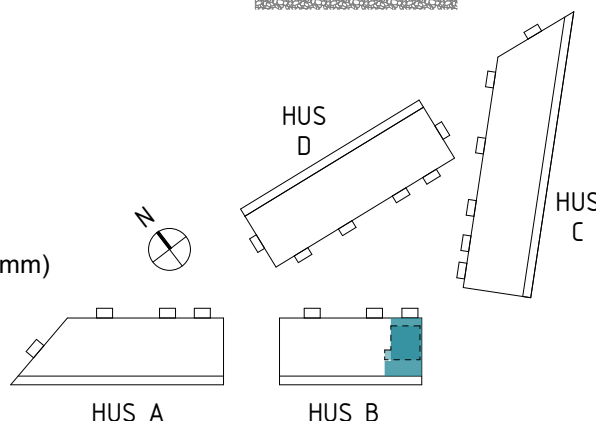

Fönster

BH = Bröstningshöjd fönster (mm)

TH = Takhöjd i mm

TH = ca 2 500 mm om inget annat anges

Klinker i hall och bad
Övrig yta parkett

5 RUM & KÖK ETAGE

ÄPELLUNDEN
JÄRFÄLLA

104 kvm

Adress: Ormbäckavägen 46
LGH NR: 1305A

FÖRKLARINGAR

K	Kyl	G	Garderob
F	Frys	L	Linneskåp
HS	Högsåp	ST	Städsåp
	Diskho	KM	Kombimaskin
	Häll & ugn	TM	Tvättmaskin
DM	Diskmaskin	TT	Torktumlare

BH = Bröstningshöjd fönster (mm)

TH = Takhöjd i mm

TH = ca 2 500 mm om inget annat anges

Klinker i hall och bad
Övrig yta parkett

5 RUM & KÖK ETAGE

ÄPPELLUNDEN
JÄRFÄLLA

105 kvm

Adress: Ormbäckavägen 42
LGH NR: 1306D

ENTRÉPLAN