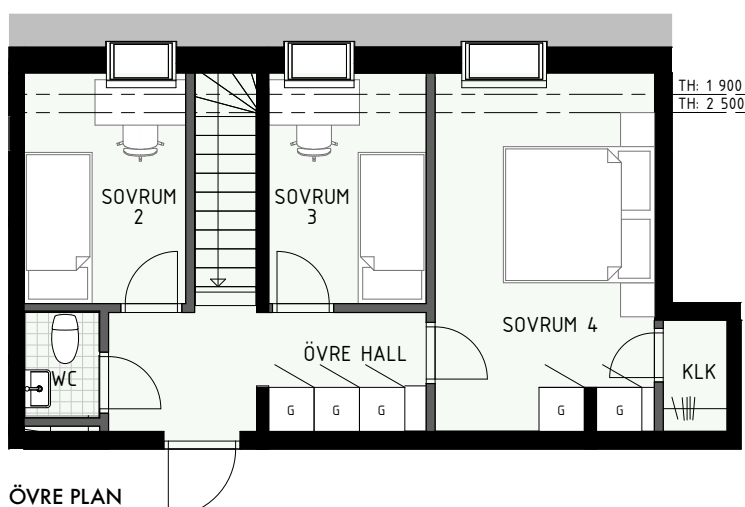

5 RUM & KÖK ETAGE

ÄPELLUNDEN
JÄRFÄLLA

112 kvm

Adress: Ormbäckavägen 44
LGH NR: 1301B

ENTRÉPLAN

ÖVRE PLAN

FÖRKLARINGAR

K	Kyl	G	Garderob
F	Frys	L	Linneskåp
HS	Högsåp	ST	Städsåp
Diskho		KM	Kombimaskin
Häll & ugn		TM	Tvättmaskin
DM	Diskmaskin	TT	Torktumlare

Fönster

BH = Bröstningshöjd fönster (mm)

TH = Takhöjd i mm

TH = ca 2 500 mm om inget annat anges

Klinker i hall och bad
Övrig yta parkett

5 RUM & KÖK ETAGE

ÄPELLUNDEN
JÄRFÄLLA

104 kvm

Adress: Ormbäckavägen 46
LGH NR: 1305A

FÖRKLARINGAR

K	Kyl	G	Garderob
F	Frys	L	Linneskåp
HS	Högsåp	ST	Städsåp
	Diskho	KM	Kombimaskin
	Häll & ugn	TM	Tvättmaskin
DM	Diskmaskin	TT	Torktumlare

BH = Bröstningshöjd fönster (mm)

TH = Takhöjd i mm

TH = ca 2 500 mm om inget annat anges

Klinker i hall och bad
Övrig yta parkett

5 RUM & KÖK ETAGE

ÄPPELLUNDEN
JÄRFÄLLA

105 kvm

Adress: Ormbäckavägen 42
LGH NR: 1306D

ENTRÉPLAN