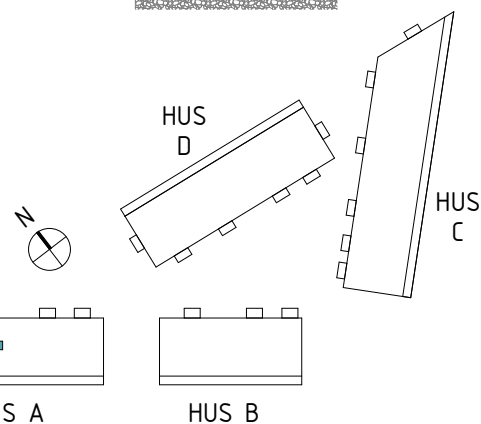

Fönster

BH = Bröstningshöjd fönster (mm)

TH = Takhöjd i mm

TH = ca 2 500 mm om inget annat anges

Klinker i hall och bad
Övrig yta parkett

5 RUM & KÖK ETAGE

ÄPELLUNDEN
JÄRFÄLLA

104 kvm

Adress: Ormbäckavägen 46
LGH NR: 1305A

FÖRKLARINGAR

K	Kyl	G	Garderob
F	Frys	L	Linneskåp
HS	Högsåp	ST	Städsåp
	Diskho	KM	Kombimaskin
	Häll & ugn	TM	Tvättmaskin
DM	Diskmaskin	TT	Torktumlare

BH = Bröstningshöjd fönster (mm)

TH = Takhöjd i mm

TH = ca 2 500 mm om inget annat anges

Klinker i hall och bad
Övrig yta parkett

5 RUM & KÖK ETAGE

ÄPPELLUNDEN
JÄRFÄLLA

105 kvm

Adress: Ormbäckavägen 42
LGH NR: 1306D

ENTRÉPLAN