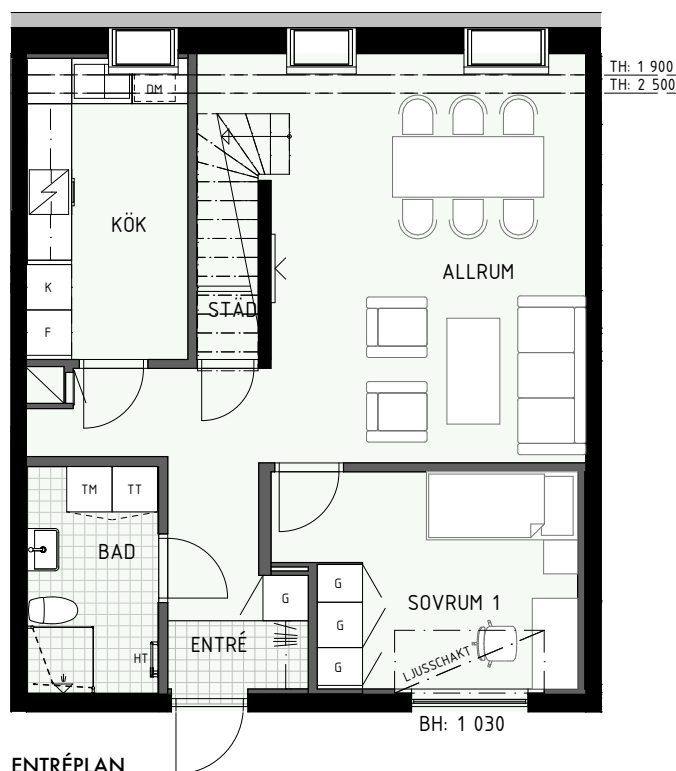

5 RUM & KÖK ETAGE

ÄPELLUNDEN
JÄRFÄLLA

112 kvm

Adress: Ormbäckavägen 44
LGH NR: 1301B

ENTRÉPLAN

ÖVRE PLAN

FÖRKLARINGAR

K	Kyl	G	Garderob
F	Frys	L	Linneskåp
HS	Högsåp	ST	Städsåp
Diskho		KM	Kombimaskin
Häll & ugn		TM	Tvättmaskin
DM	Diskmaskin	TT	Torktumlare

Fönster

BH = Bröstningshöjd fönster (mm)

TH = Takhöjd i mm

TH = ca 2 500 mm om inget annat anges

Klinker i hall och bad
Övrig yta parkett

5 RUM & KÖK ETAGE

ÄPELLUNDEN
JÄRFÄLLA

104 kvm

Adress: Ormbäckavägen 46
LGH NR: 1305A

FÖRKLARINGAR

K	Kyl	G	Garderob
F	Frys	L	Linneskåp
HS	Högsåp	ST	Städsåp
	Diskho	KM	Kombimaskin
	Häll & ugn	TM	Tvättmaskin
DM	Diskmaskin	TT	Torktumlare

BH = Bröstningshöjd fönster (mm)

TH = Takhöjd i mm

TH = ca 2 500 mm om inget annat anges

Klinker i hall och bad
Övrig yta parkett

5 RUM & KÖK ETAGE

ÄPPELLUNDEN
JÄRFÄLLA

105 kvm

Adress: Ormbäckavägen 42
LGH NR: 1306D

ENTRÉPLAN