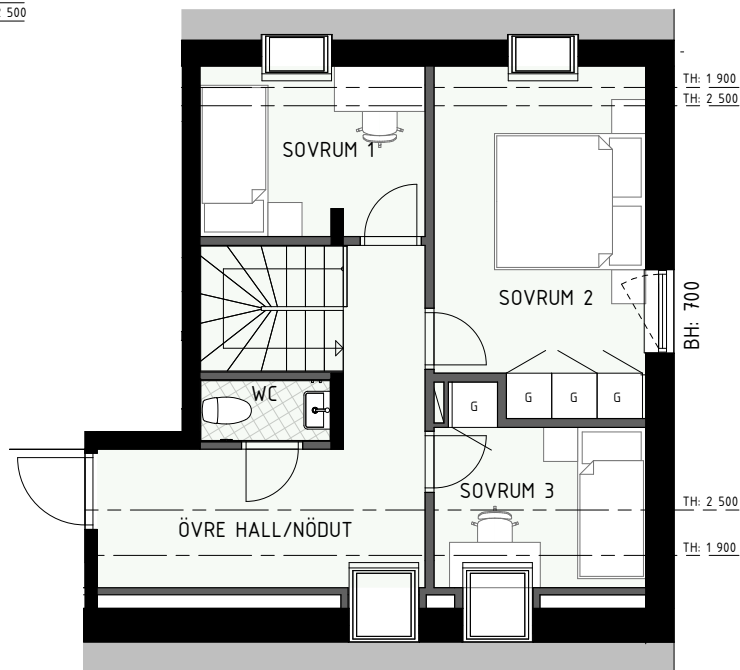

5 RUM & KÖK ETAGE

ÄPELLUNDEN
JÄRFÄLLA

112 kvm

Adress: Ormbäckavägen 44
LGH NR: 1301B

ENTRÉPLAN

ÖVRE PLAN

FÖRKLARINGAR

K	Kyl	G	Garderob
F	Frys	L	Linneskåp
HS	Högsåp	ST	Städsåp
Diskho		KM	Kombimaskin
Häll & ugn		TM	Tvättmaskin
DM	Diskmaskin	TT	Torktumlare

Fönster

BH = Bröstningshöjd fönster (mm)

TH = Takhöjd i mm

TH = ca 2 500 mm om inget annat anges

Klinker i hall och bad
Övrig yta parkett

5 RUM & KÖK ETAGE

ÄPELLUNDEN
JÄRFÄLLA

104 kvm