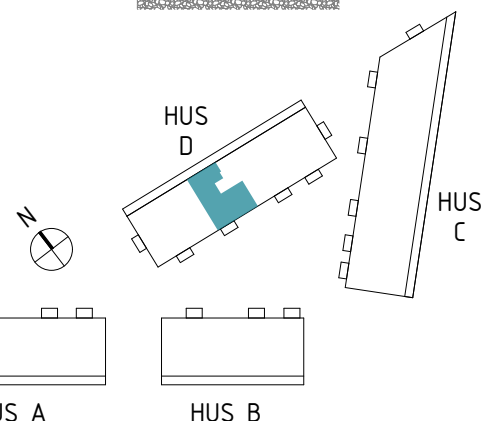

FÖRKLARINGAR

K	Kyl	G	Garderob		Norrpil
F	Frys	L	Linneskåp		Fönster
HS	Högsåp	ST	Städsåp		Fönsterdörr
	Diskho	KM	Kombimaskin	BH = Bröstningshöjd fönster (mm)	
	Häll & ugn	TM	Tvättmaskin	TH = Takhöjd i mm	
DM	Diskmaskin	TT	Torktumlare	TH = ca 2 500 mm om inget annat anges	

Klinker i hall och bad
Övrig yta parkett