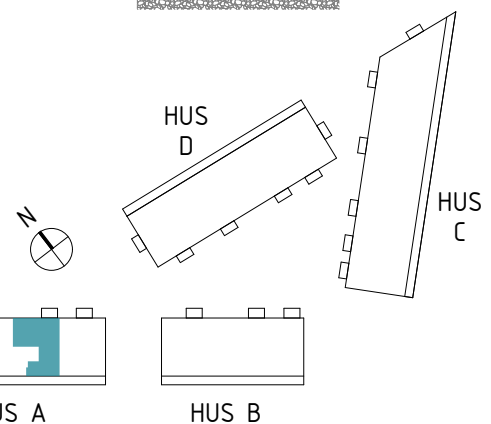

4 RUM & KÖK

89 kvm

Adress: Ormbäckavägen 46

LGH NR: 1103A

ÄPPELLUNDEN
JÄRFÄLLA

FÖRKLARINGAR

K	Kyl	G	Garderob		Norrpil
F	Frys	L	Linneskåp		Fönster
HS	Högsåp	ST	Städsåp		Fönsterdörr
	Diskho	KM	Kombimaskin	BH = Bröstningshöjd fönster (mm)	
	Häll & ugn	TM	Tvättmaskin	TH = Takhöjd i mm	
DM	Diskmaskin	TT	Torktumlare	TH = ca 2 500 mm om inget annat anges	

Klinker i hall och bad
Övrig yta parkett