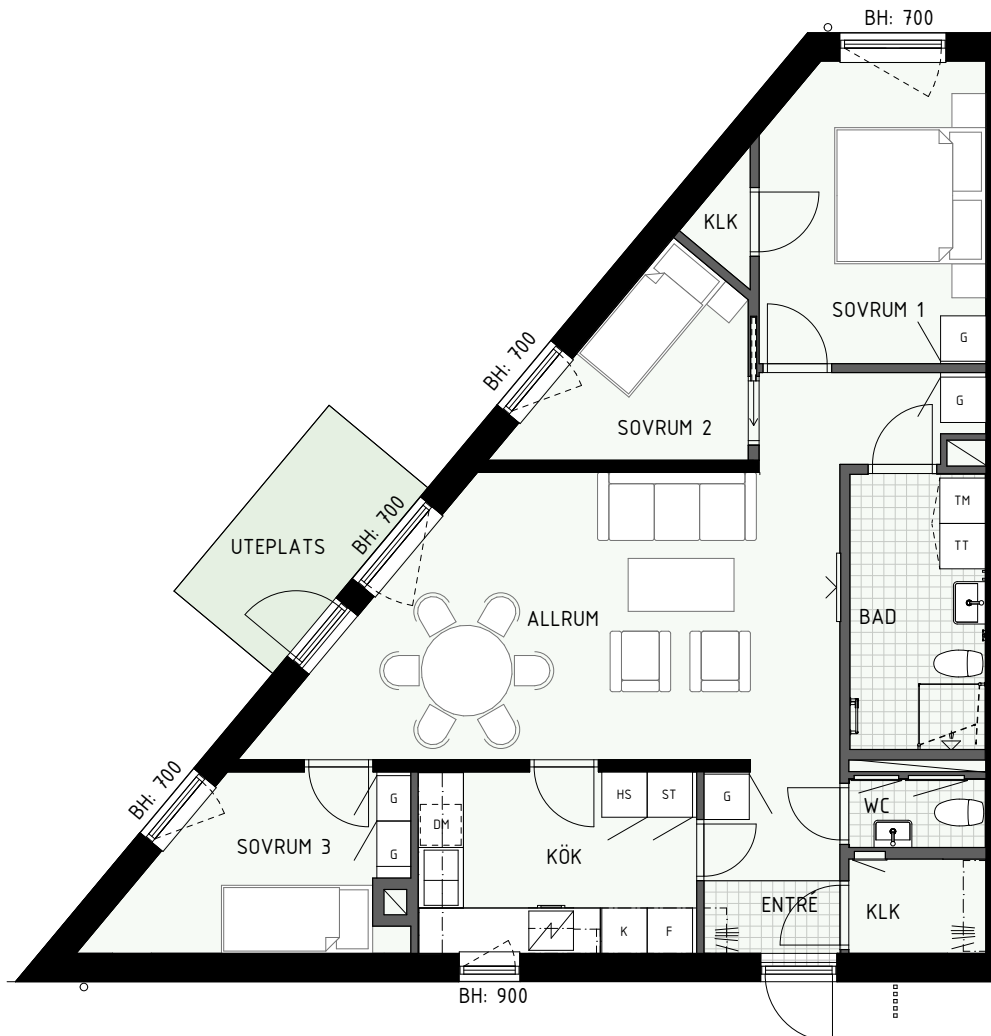

4 RUM & KÖK

ÄPPELLUNDEN
JÄRFÄLLA

83 kvm

Adress: Ormbäckavägen 46
LGH NR: 1007A