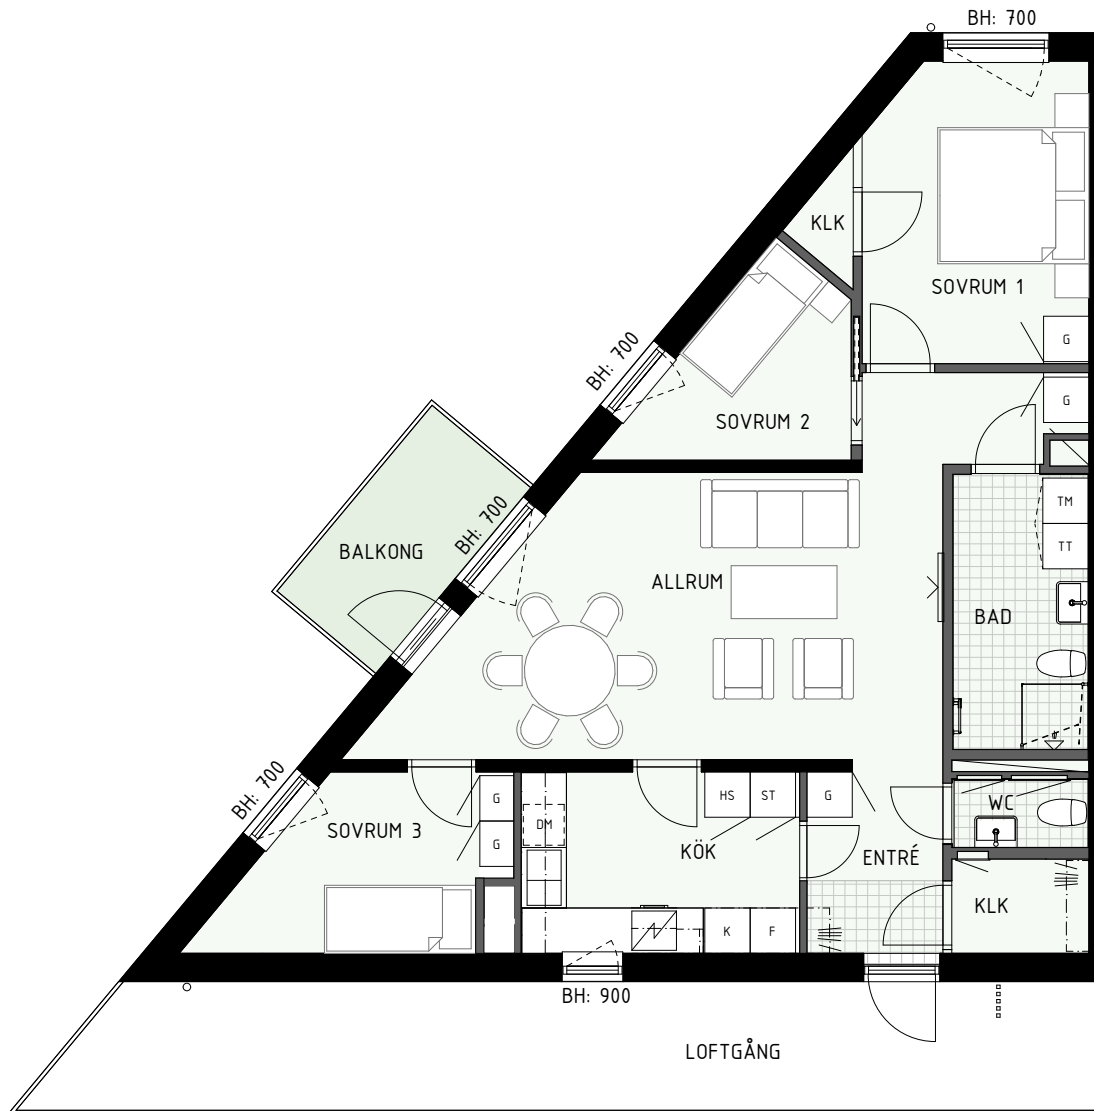

4 RUM & KÖK

ÄPELLUNDEN
JÄRFÄLLA

83 kvm

Adress: Ormbäckavägen 46
LGH NR: 1207A