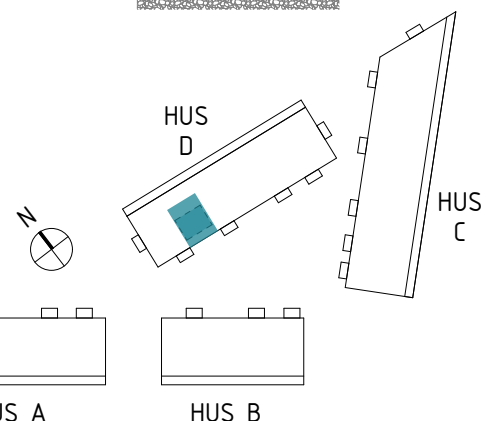

4 RUM & KÖK ETAGE

ÄPPELLUNDEN
JÄRFÄLLA

83 kvm

Adress: Ormbäckavägen 42
LGH NR: 1303D

FÖRKLARINGAR

K	Kyl	G	Garderob
F	Frys	L	Linneskåp
HS	Högsåp	ST	Städsåp
	Diskho	KM	Kombimaskin
	Häll & ugn	TM	Tvättmaskin
DM	Diskmaskin	TT	Torktumlare

Norrpil

Fönster

Fönsterdörr

BH = Bröstningshöjd fönster (mm)

TH = Takhöjd i mm

TH = ca 2 500 mm om inget annat anges

Klinker i hall och bad

Övrig yta parkett