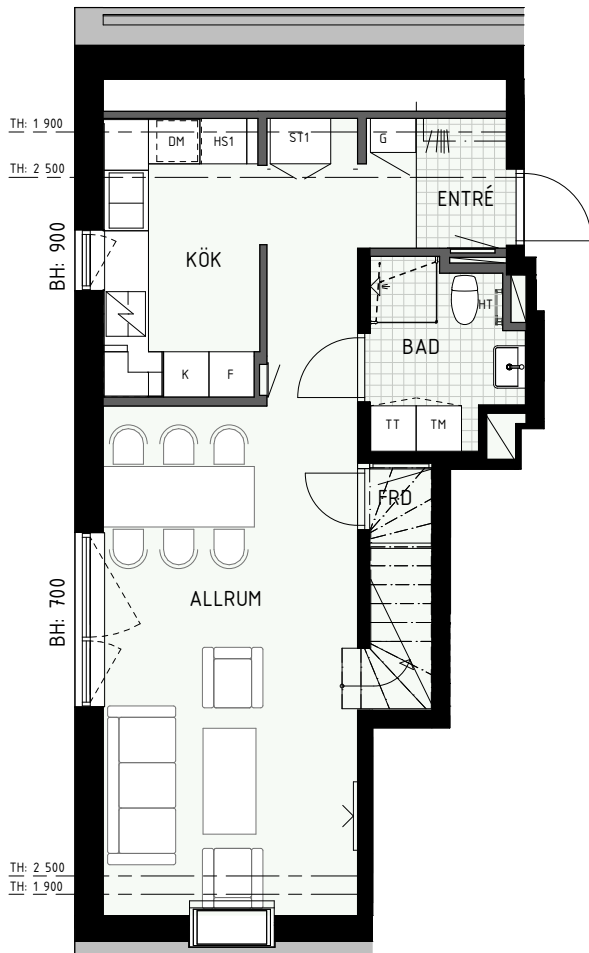

4 RUM & KÖK ETAGE

ÄPPELLUNDEN
JÄRFÄLLA

102 kvm

Adress: Ormbäckavägen 42
LGH NR: 1301D