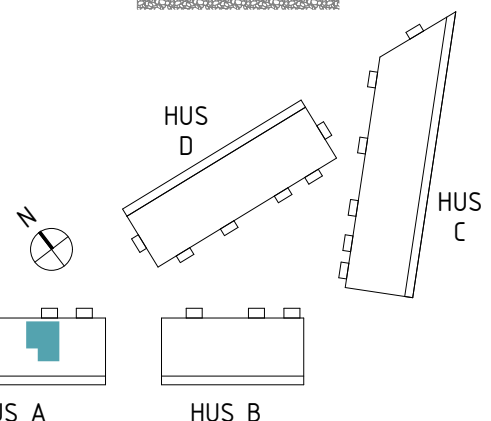

FÖRKLARINGAR

K	Kyl	G	Garderob
F	Frys	L	Linneskåp
HS	Högsåp	ST	Städsåp
	Diskho	KM	Kombimaskin
	Häll & ugn	TM	Tvättmaskin
DM	Diskmaskin	TT	Torktumlare

Norrpil

Fönster

Fönsterdörr

BH = Bröstningshöjd fönster (mm)

TH = Takhöjd i mm

TH = ca 2 500 mm om inget annat anges

Klinker i hall och bad

Övrig yta parkett