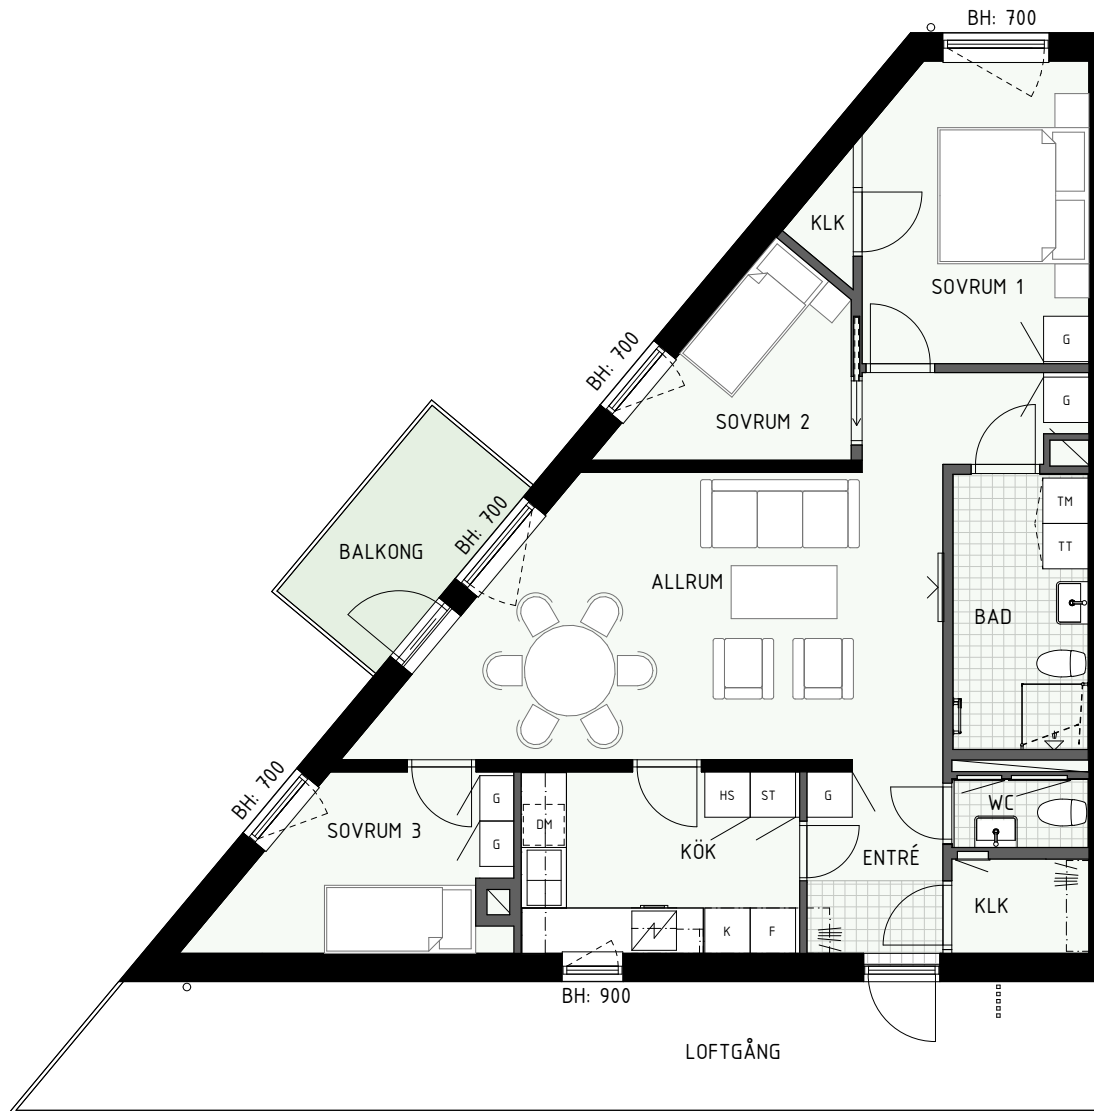

4 RUM & KÖK

ÄPELLUNDEN
JÄRFÄLLA

83 kvm

Adress: Ormbäckavägen 46
LGH NR: 1107A