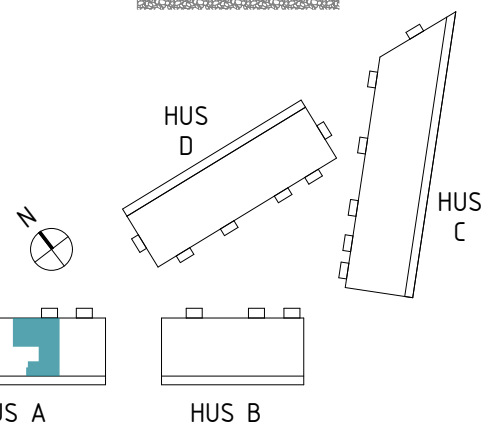

4 RUM & KÖK

89 kvm

Adress: Ormbäckavägen 46

LGH NR: 1203A

ÄPPELLUNDEN
JÄRFÄLLA

FÖRKLARINGAR

K	Kyl	G	Garderob		Norrpil
F	Frys	L	Linneskåp		Fönster
HS	Högsåp	ST	Städsåp		Fönsterdörr
	Diskho	KM	Kombimaskin	BH = Bröstningshöjd fönster (mm)	
	Häll & ugn	TM	Tvättmaskin	TH = Takhöjd i mm	
DM	Diskmaskin	TT	Torktumlare	TH = ca 2 500 mm om inget annat anges	

Klinker i hall och bad
Övrig yta parkett