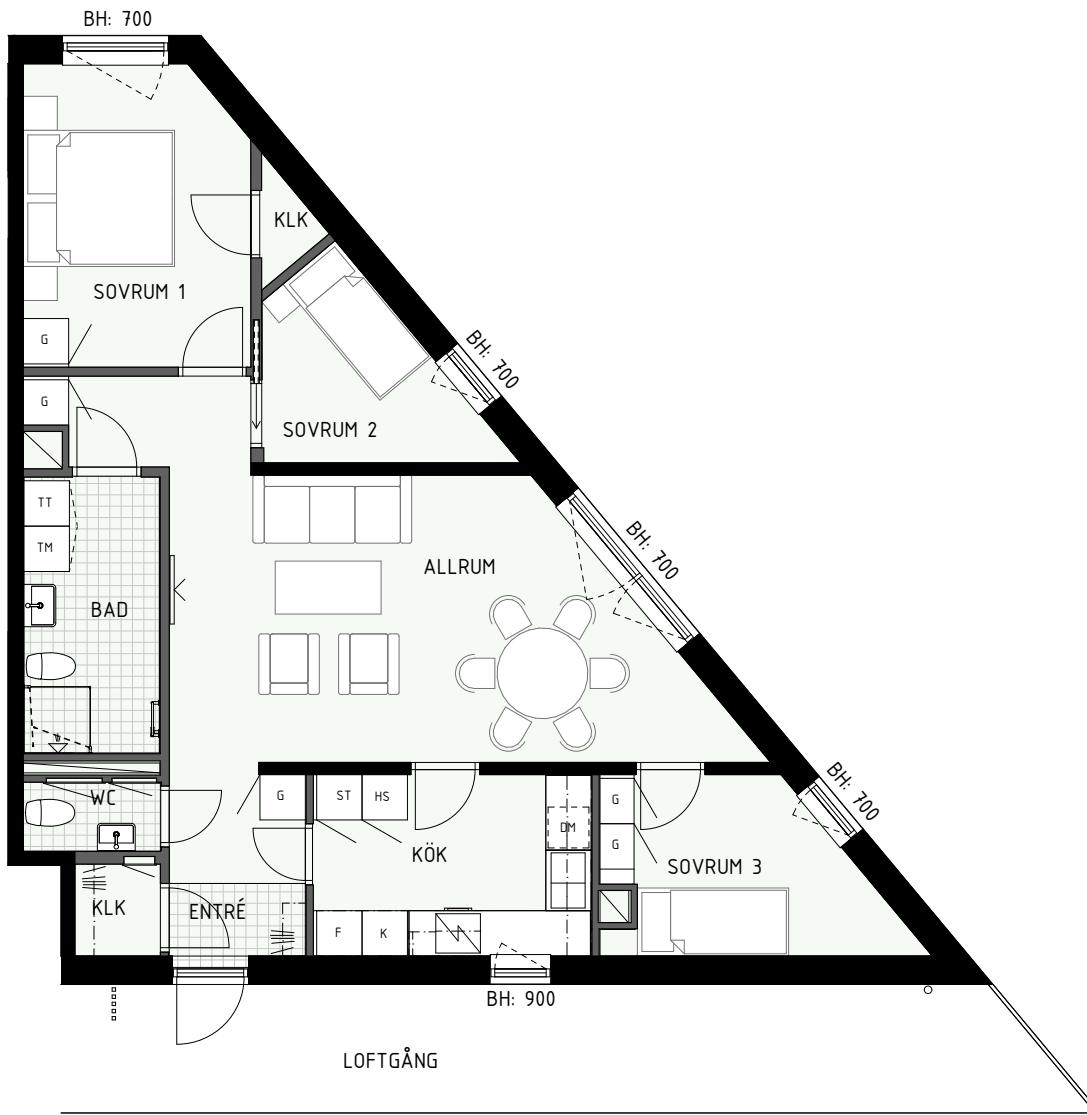

4 RUM & KÖK

ÄPPELLUNDEN
JÄRFÄLLA

82 kvm

Adress: Ormbäckavägen 40
LGH NR: 1101C