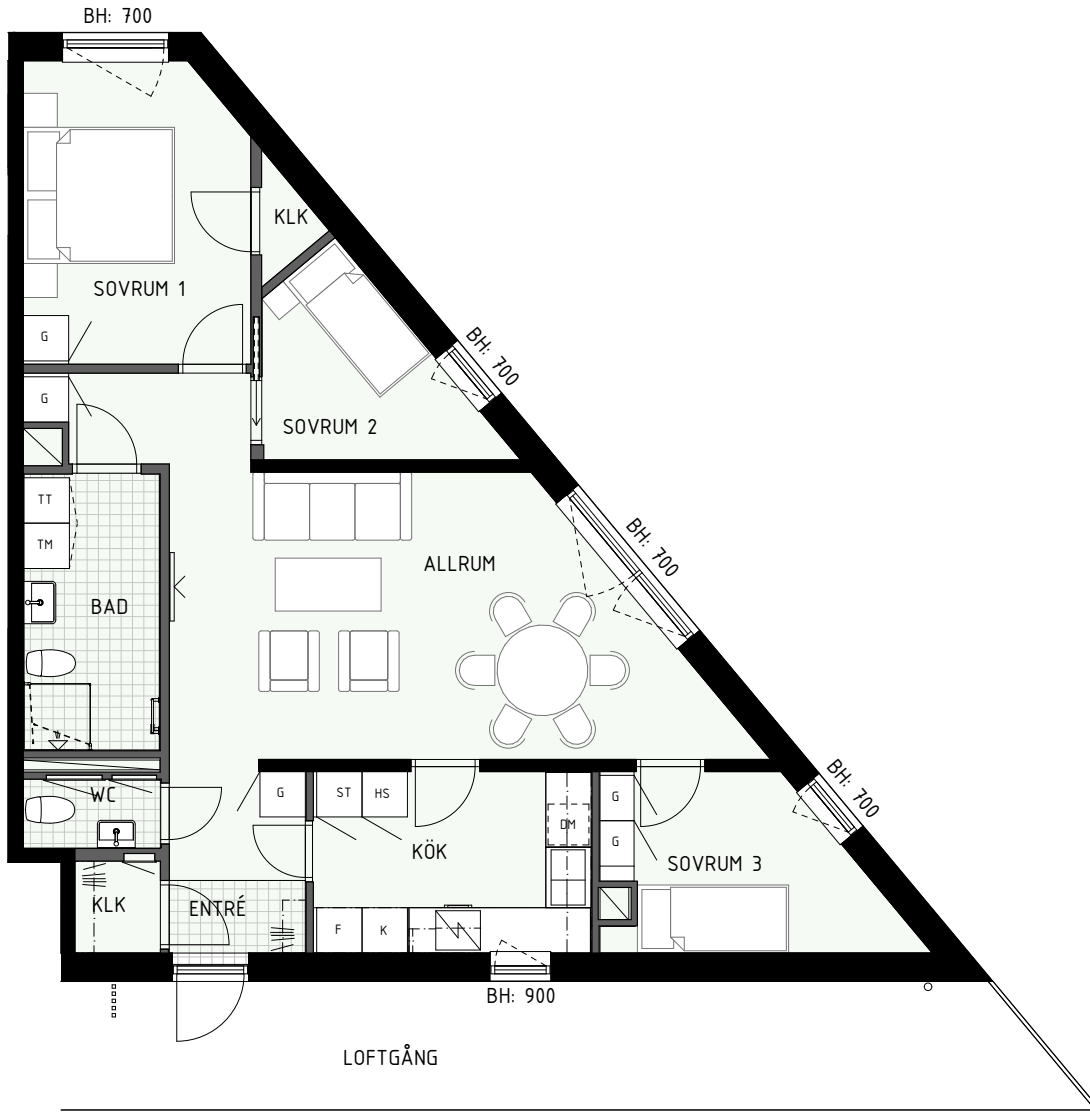

4 RUM & KÖK

ÄPELLUNDEN
JÄRFÄLLA

82 kvm

Adress: Ormbäckavägen 40
LGH NR: 1201C