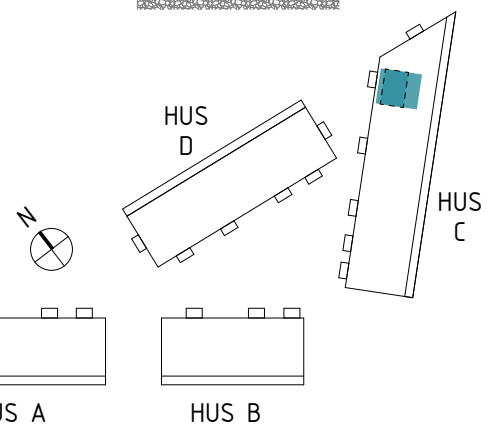

FÖRKLARINGAR

K	Kyl	G	Garderob
F	Frys	L	Linneskåp
HS	Högsåp	ST	Städsåp
	Diskho	KM	Kombimaskin
	Häll & ugn	TM	Tvättmaskin
DM	Diskmaskin	TT	Torktumlare

BH = Bröstningshöjd fönster (mm)

TH = Takhöjd i mm

TH = ca 2 500 mm om inget annat anges

Klinker i hall och bad
Övrig yta parkett