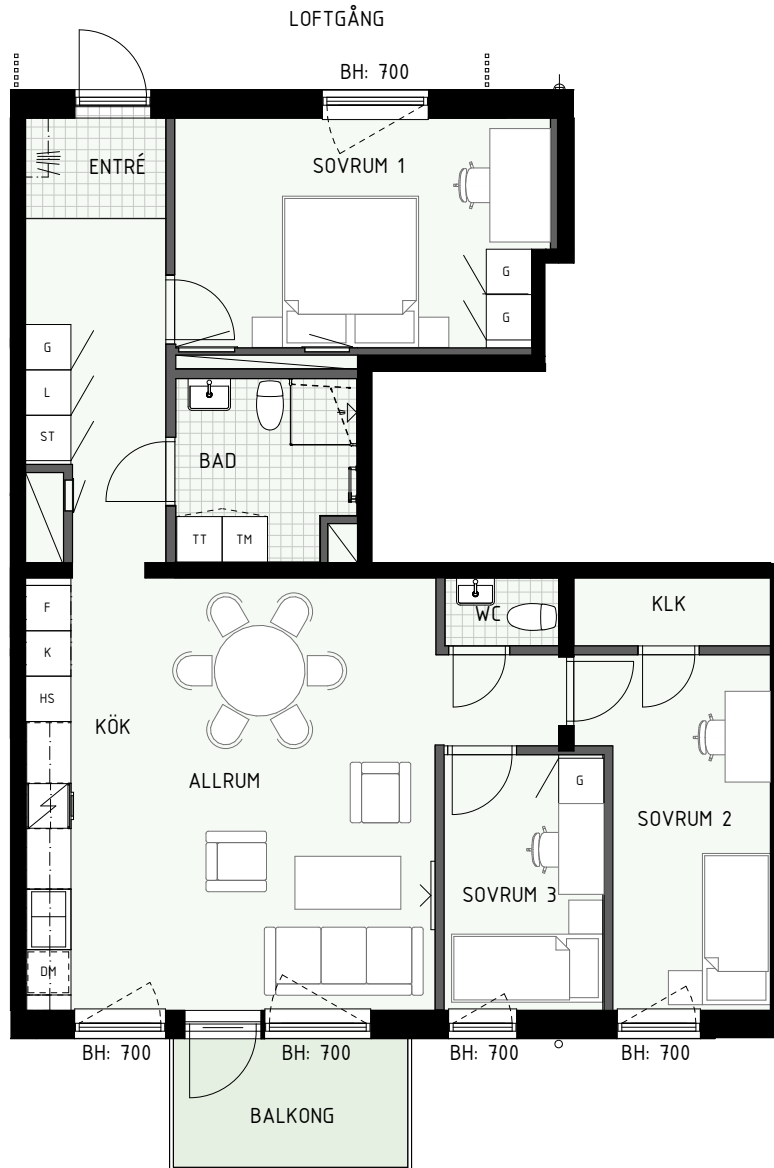

4 RUM & KÖK

88 kvm

Adress: Ormbäckavägen 42

LGH NR: 1104D

ÄPPELLUNDEN
JÄRFÄLLA