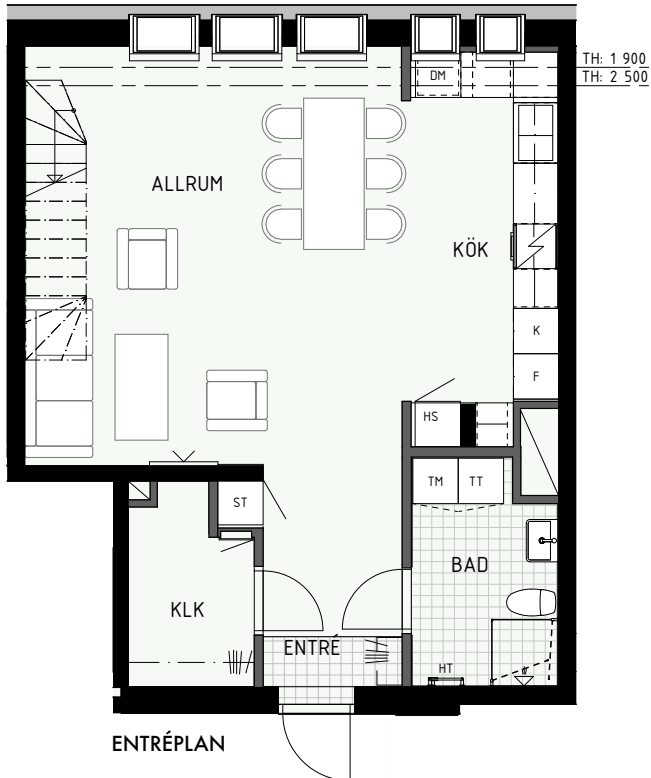

Klinker i hall och bad

Övrig yta parkett

HUS A

HUS B

3 RUM & KÖK ETAGE

ÄPELLUNDEN
JÄRFÄLLA

85 kvm

Adress: Ormbäckavägen 44
LGH NR: 1302B