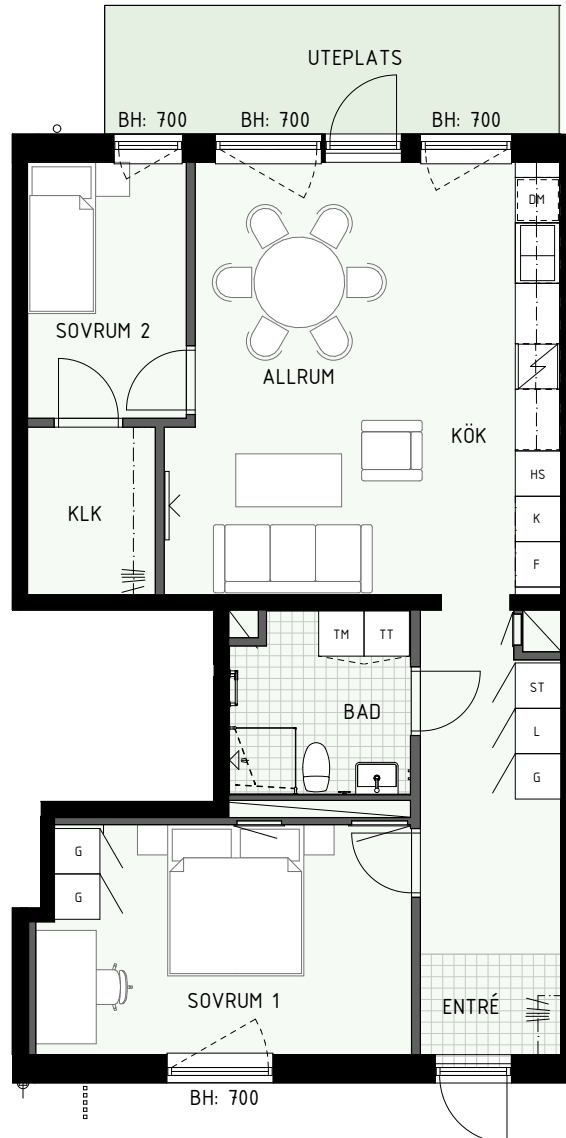

3 RUM & KÖK

69 kvm

Adress: Ormbäckavägen 46

LGH NR: 1001A

ÄPELLUNDEN
JÄRFÄLLA

FÖRKLARINGAR

K	Kyl	G	Garderob
F	Frys	L	Linneskåp
HS	Högsåp	ST	Städsåp
	Diskho	KM	Kombimaskin
	Häll & ugn	TM	Tvättmaskin
DM	Diskmaskin	TT	Torktumlare

BH = Bröstningshöjd fönster (mm)

TH = Takhöjd i mm

TH = ca 2 500 mm om inget annat anges

Klinker i hall och bad

Övrig yta parkett

HUS A

HUS B

3 RUM & KÖK

73 kvm

Adress: Ormbäckavägen 46

LGH NR: 1003A

ÄPPELLUNDEN
JÄRFÄLLA

FÖRKLARINGAR

K	Kyl	G	Garderob
F	Frys	L	Linneskåp
HS	Högsåp	ST	Städsåp
	Diskho	KM	Kombimaskin
	Häll & ugn	TM	Tvättmaskin
DM	Diskmaskin	TT	Torktumlare

Fönster

BH = Bröstningshöjd fönster (mm)

TH = Takhöjd i mm

TH = ca 2 500 mm om inget annat anges

Klinker i hall och bad
Övrig yta parkett

HUS A

HUS B

3 RUM & KÖK