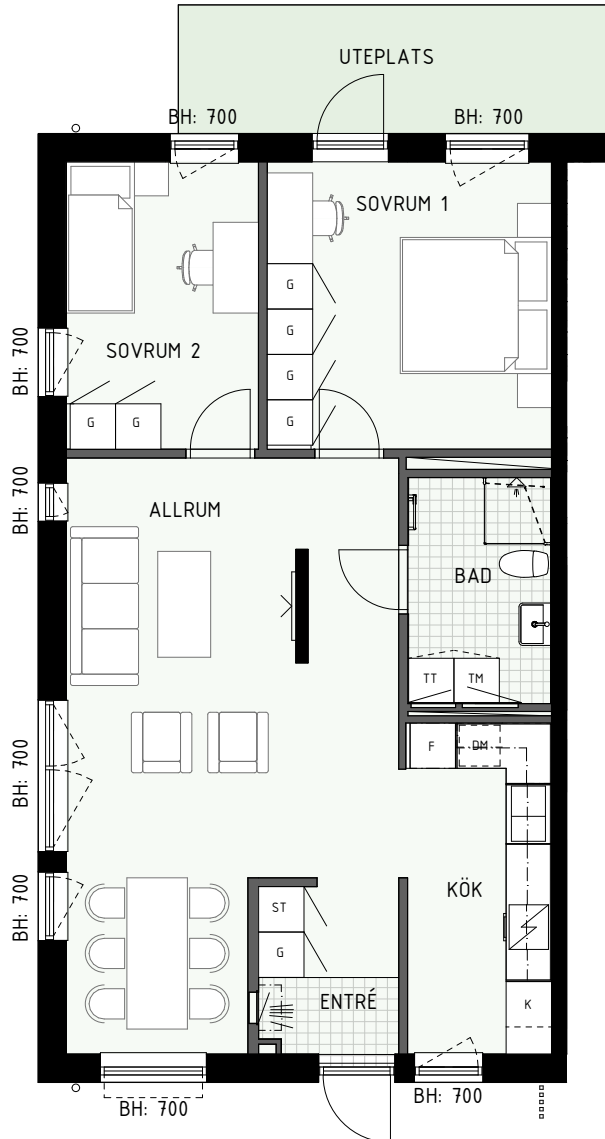

3 RUM & KÖK

74 kvm

Adress: Ormbäckavägen 40
LGH NR: 1011C

ÄPELLUNDEN
JÄRFÄLLA