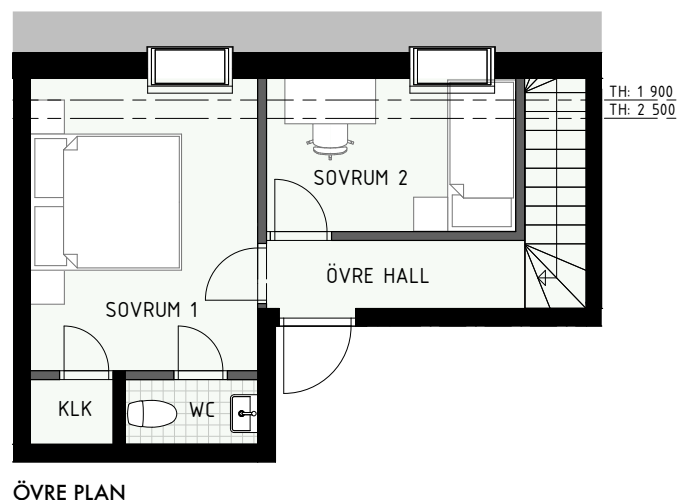

TH = ca 2 500 mm om inget annat anges

Klinker i hall och bad
Övrig yta parkett

3 RUM & KÖK ETAGE

ÄPPELLUNDEN
JÄRFÄLLA

72 kvm

Adress: Ormbäckavägen 40
LGH NR: 1305C

FÖRKLARINGAR

K	Kyl	G	Garderob
F	Frys	L	Linneskåp
HS	Högsåp	ST	Städsåp
	Diskho	KM	Kombimaskin
	Häll & ugn	TM	Tvättmaskin
DM	Diskmaskin	TT	Torktumlare