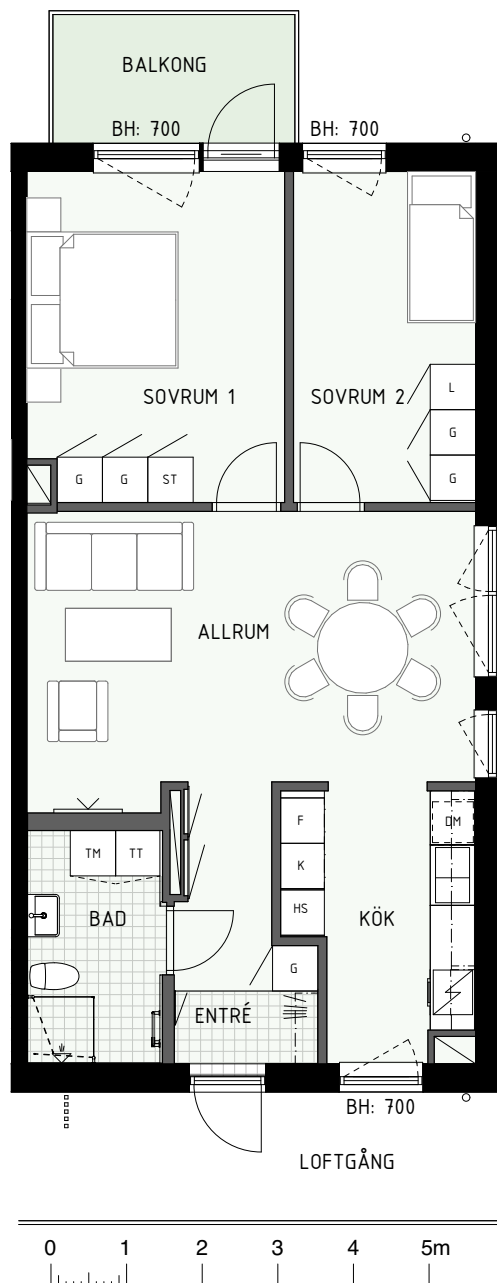

3 RUM & KÖK

69 kvm

Adress: Ormbäckavägen 46

LGH NR: 1101A

ÄPELLUNDEN
JÄRFÄLLA