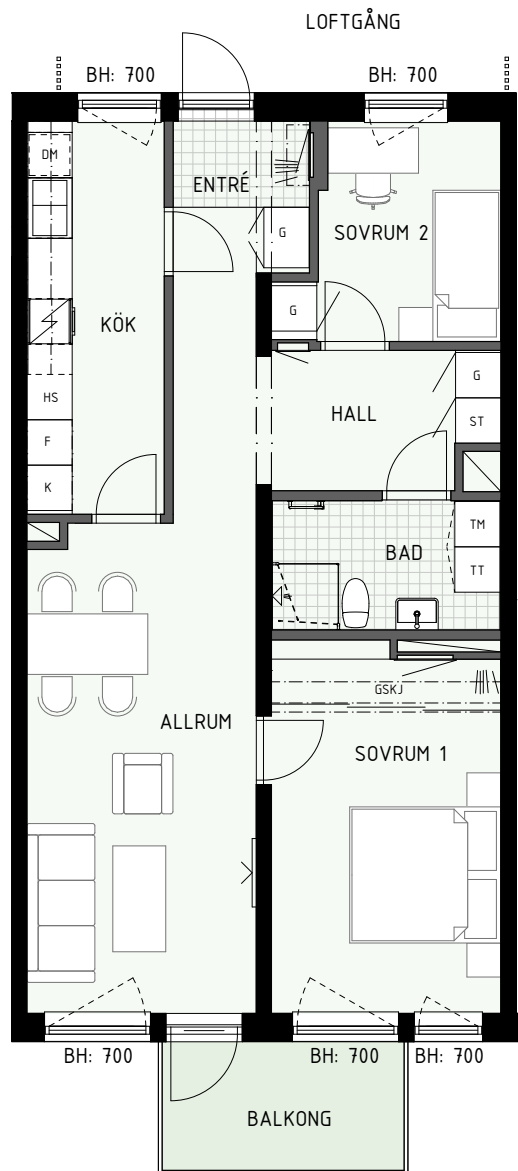

BH = Bröstningshöjd fönster (mm)

TH = Takhöjd i mm

TH = ca 2 500 mm om inget annat anges

Klinker i hall och bad

Övrig yta parkett

HUS A

HUS B

3 RUM & KÖK

Fönster

BH = Bröstningshöjd fönster (mm)

TH = Takhöjd i mm

TH = ca 2 500 mm om inget annat anges

Klinker i hall och bad
Övrig yta parkett

HUS A

HUS B

3 RUM & KÖK

73 kvm

Adress: Ormbäckavägen 42

LGH NR: 1203D

ÄPELLUNDEN
JÄRFÄLLA

FÖRKLARINGAR

K	Kyl	G	Garderob
F	Frys	L	Linneskåp
HS	Högsåp	ST	Städsåp
	Diskho	KM	Kombimaskin
	Häll & ugn	TM	Tvättmaskin
DM	Diskmaskin	TT	Torktumlare