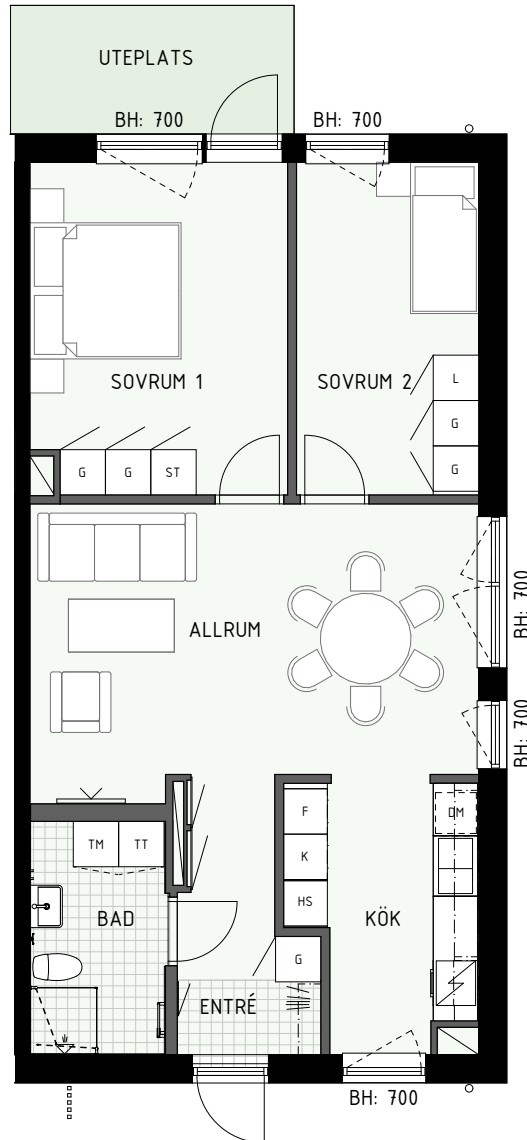

3 RUM & KÖK

69 kvm

Adress: Ormbäckavägen 46

LGH NR: 1001A

ÄPELLUNDEN
JÄRFÄLLA

FÖRKLARINGAR

K	Kyl	G	Garderob
F	Frys	L	Linneskåp
HS	Högsåp	ST	Städsåp
	Diskho	KM	Kombimaskin
	Häll & ugn	TM	Tvättmaskin
DM	Diskmaskin	TT	Torktumlare

BH = Bröstningshöjd fönster (mm)

TH = Takhöjd i mm

TH = ca 2 500 mm om inget annat anges

Klinker i hall och bad

Övrig yta parkett

HUS A

HUS B

3 RUM & KÖK

73 kvm

Adress: Ormbäckavägen 46

LGH NR: 1003A

ÄPPELLUNDEN
JÄRFÄLLA

FÖRKLARINGAR

K	Kyl	G	Garderob
F	Frys	L	Linneskåp
HS	Högsåp	ST	Städsåp
	Diskho	KM	Kombimaskin
	Häll & ugn	TM	Tvättmaskin
DM	Diskmaskin	TT	Torktumlare

Fönster

BH = Bröstningshöjd fönster (mm)

TH = Takhöjd i mm

TH = ca 2 500 mm om inget annat anges

Klinker i hall och bad
Övrig yta parkett

HUS A

HUS B

3 RUM & KÖK