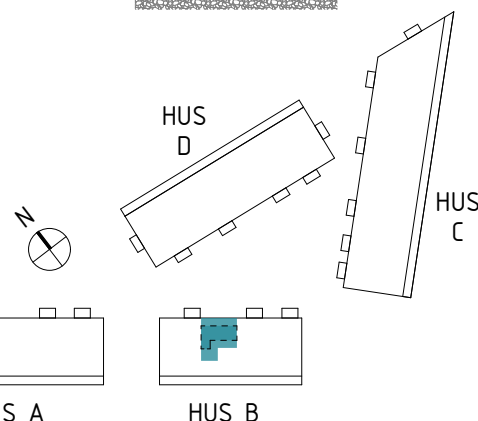

BH = Bröstningshöjd fönster (mm)

TH = Takhöjd i mm

TH = ca 2 500 mm om inget annat anges

Klinker i hall och bad
Övrig yta parkett

3 RUM & KÖK ETAGE

ÄPPELLUNDEN
JÄRFÄLLA

80 kvm

Adress: Ormbäckavägen 40
LGH NR: 1304C