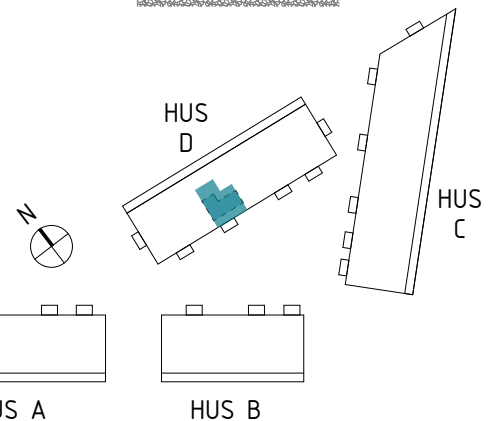

3 RUM & KÖK ETAGE

ÄPPELLUNDEN
JÄRFÄLLA

80 kvm

Adress: Ormbäckavägen 42
LGH NR: 1304D

FÖRKLARINGAR

K	Kyl	G	Garderob
F	Frys	L	Linneskåp
HS	Högsåp	ST	Städsåp
DK	Diskho	KM	Kombimaskin
H&U	Häll & ugn	TM	Tvättmaskin
DM	Diskmaskin	TT	Torktumlare

BH = Bröstningshöjd fönster (mm)

TH = Takhöjd i mm

TH = ca 2 500 mm om inget annat anges

Klinker i hall och bad
Övrig yta parkett