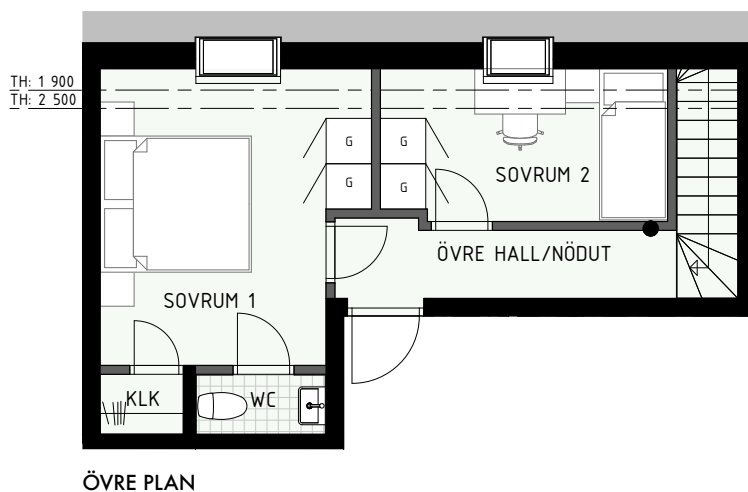

Klinker i hall och bad
Övrig yta parkett

3 RUM & KÖK ETAGE

ÄPELLUNDEN
JÄRFÄLLA

80 kvm

Adress: Ormbäckavägen 44
LGH NR: 1303B

FÖRKLARINGAR

K	Kyl	G	Garderob
F	Frys	L	Linneskåp
HS	Högsåp	ST	Städsåp
	Diskho	KM	Kombimaskin
	Häll & ugn	TM	Tvättmaskin
DM	Diskmaskin	TT	Torktumlare