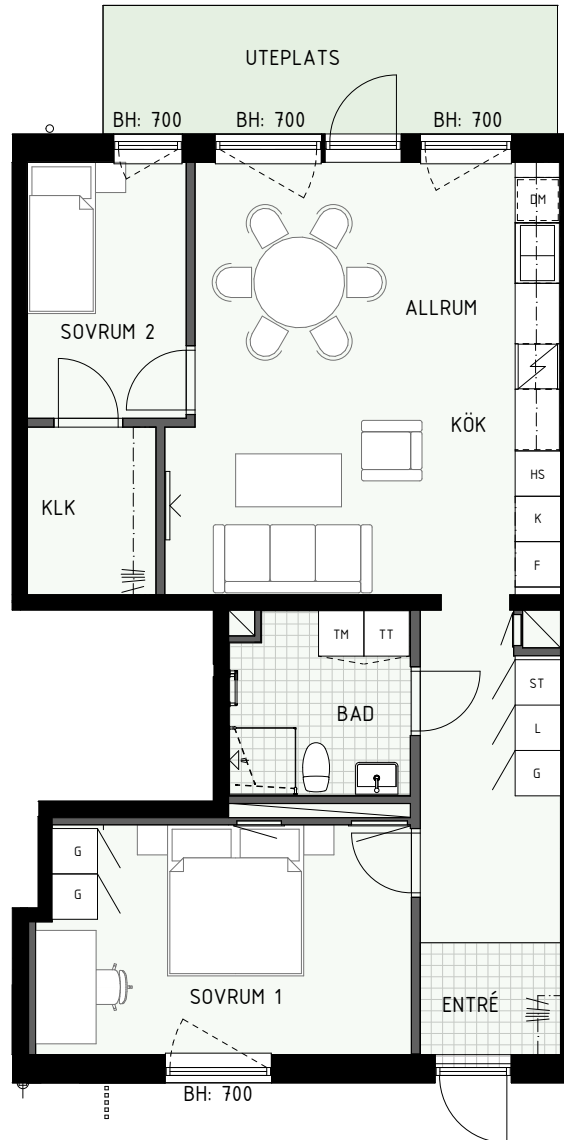

BH = Bröstningshöjd fönster (mm)

TH = Takhöjd i mm

TH = ca 2 500 mm om inget annat anges

Klinker i hall och bad

Övrig yta parkett

HUS A

HUS B

3 RUM & KÖK

Fönster

BH = Bröstningshöjd fönster (mm)

TH = Takhöjd i mm

TH = ca 2 500 mm om inget annat anges

Klinker i hall och bad
Övrig yta parkett

HUS A

HUS B

3 RUM & KÖK

73 kvm

Adress: Ormbäckavägen 44

LGH NR: 1003B

ÄPPELLUNDEN
JÄRFÄLLA

FÖRKLARINGAR

K	Kyl	G	Garderob
F	Frys	L	Linneskåp
HS	Högsåp	ST	Städsåp
	Diskho	KM	Kombimaskin
	Häll & ugn	TM	Tvättmaskin
DM	Diskmaskin	TT	Torktumlare