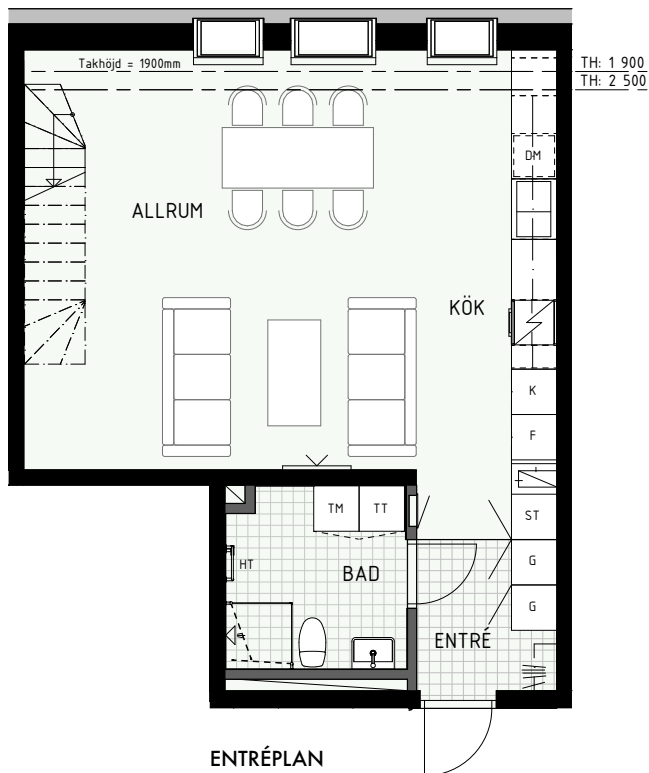

BH = Bröstningshöjd fönster (mm)

TH = Takhöjd i mm

TH = ca 2 500 mm om inget annat anges

Klinker i hall och bad
Övrig yta parkett

3 RUM & KÖK ETAGE

ÄPPELLUNDEN
JÄRFÄLLA

80 kvm

Adress: Ormbäckavägen 40
LGH NR: 1304C