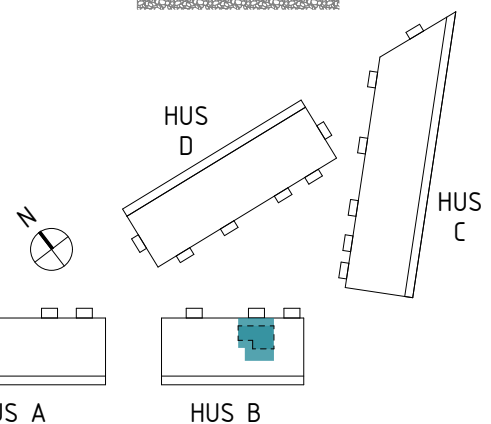

FÖRKLARINGAR

K	Kyl	G	Garderob
F	Frys	L	Linneskåp
HS	Högsåp	ST	Städsåp
Diskho		KM	Kombimaskin
Häll & ugn		TM	Tvättmaskin
DM	Diskmaskin	TT	Torktumlare

BH = Bröstningshöjd fönster (mm)

TH = Takhöjd i mm

TH = ca 2 500 mm om inget annat anges

Klinker i hall och bad
Övrig yta parkett