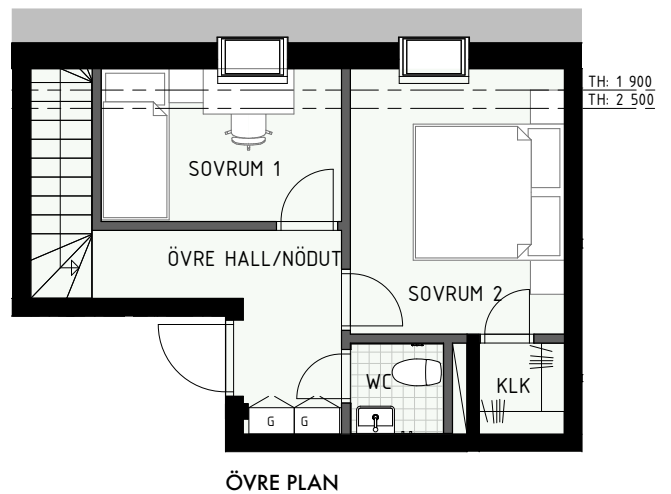

Klinker i hall och bad

Övrig yta parkett

HUS A

HUS B

3 RUM & KÖK ETAGE

ÄPELLUNDEN
JÄRFÄLLA

85 kvm

Adress: Ormbäckavägen 44
LGH NR: 1302B