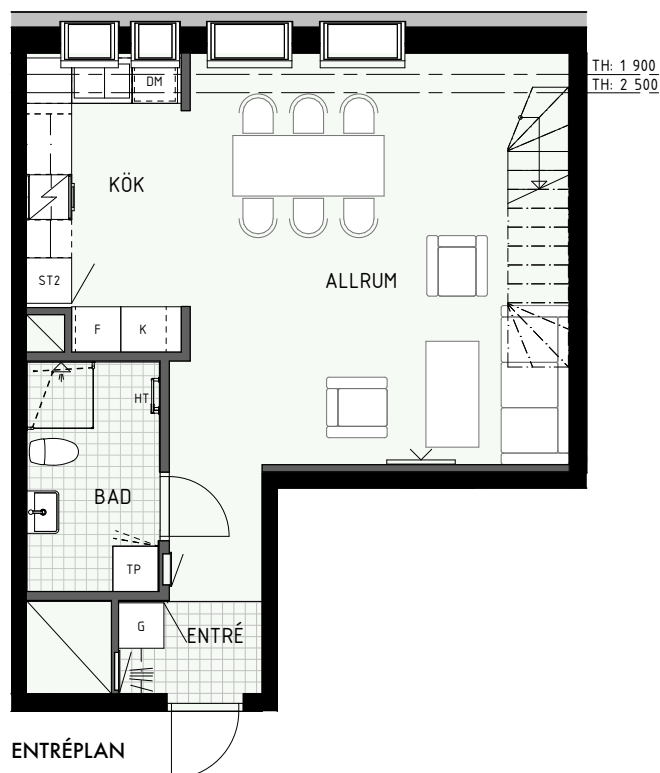

Klinker i hall och bad
Övrig yta parkett

3 RUM & KÖK ETAGE

ÄPELLUNDEN
JÄRFÄLLA

80 kvm

Adress: Ormbäckavägen 44
LGH NR: 1303B

FÖRKLARINGAR

K	Kyl	G	Garderob
F	Frys	L	Linneskåp
HS	Högsåp	ST	Städsåp
	Diskho	KM	Kombimaskin
	Häll & ugn	TM	Tvättmaskin
DM	Diskmaskin	TT	Torktumlare