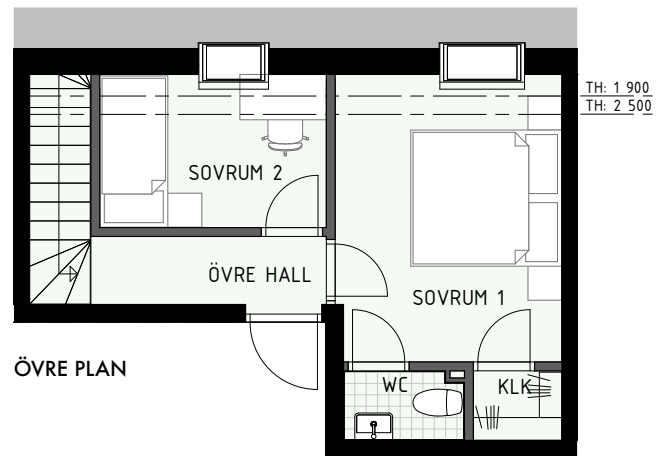

BH = Bröstningshöjd fönster (mm)

TH = Takhöjd i mm

TH = ca 2 500 mm om inget annat anges

Klinker i hall och bad
Övrig yta parkett

3 RUM & KÖK ETAGE

ÄPPELLUNDEN
JÄRFÄLLA

80 kvm

Adress: Ormbäckavägen 40
LGH NR: 1304C