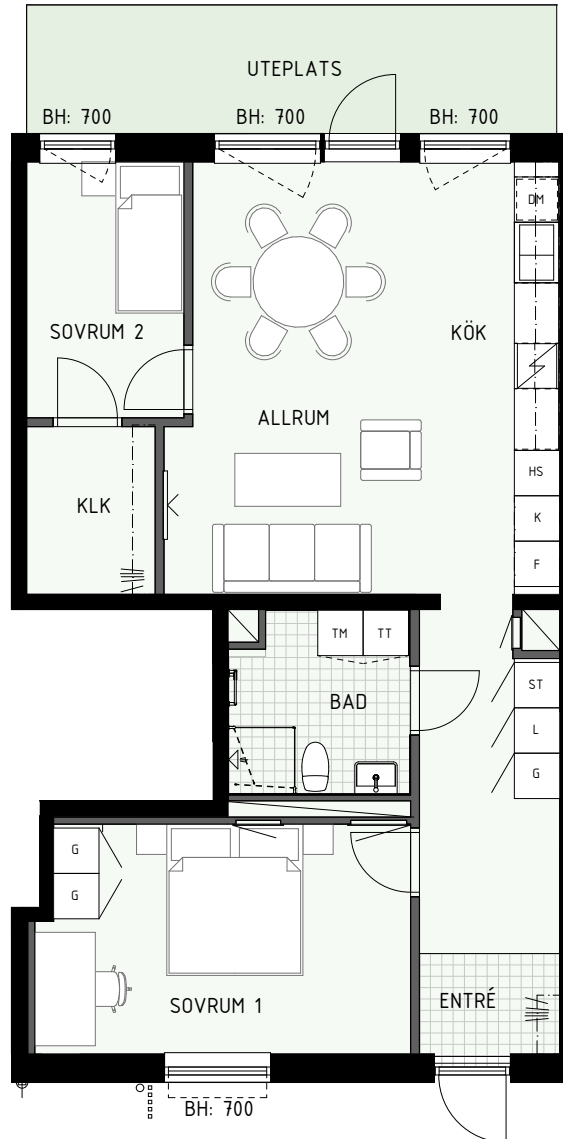

Norrpil

Fönster

Fönsterdörr

BH = Bröstningshöjd fönster (mm)

TH = Takhöjd i mm

TH = ca 2 500 mm om inget annat anges

Klinker i hall och bad
Övrig yta parkett

HUS A

HUS B

3 RUM & KÖK

73 kvm

Adress: Ormbäckavägen 40

LGH NR: 1006C

ÄPELLUNDEN
JÄRFÄLLA

FÖRKLARINGAR

K	Kyl	G	Garderob
F	Frys	L	Linneskåp
HS	Högsåp	ST	Städsåp
Diskho		KM	Kombimaskin
Häll & ugn		TM	Tvättmaskin
DM	Diskmaskin	TT	Torktumlare

BH = Bröstningshöjd fönster (mm)

TH = Takhöjd i mm

TH = ca 2 500 mm om inget annat anges

Klinker i hall och bad
Övrig yta parkett

HUS A

HUS B

3 RUM & KÖK

74 kvm