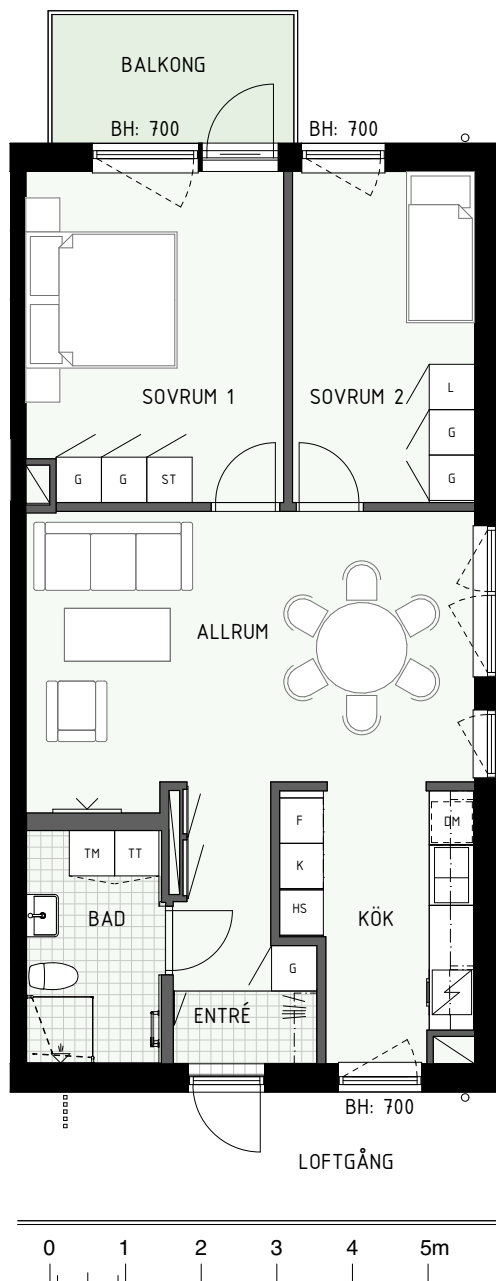

3 RUM & KÖK

69 kvm

Adress: Ormbäckavägen 46

LGH NR: 1201A

ÄPELLUNDEN
JÄRFÄLLA