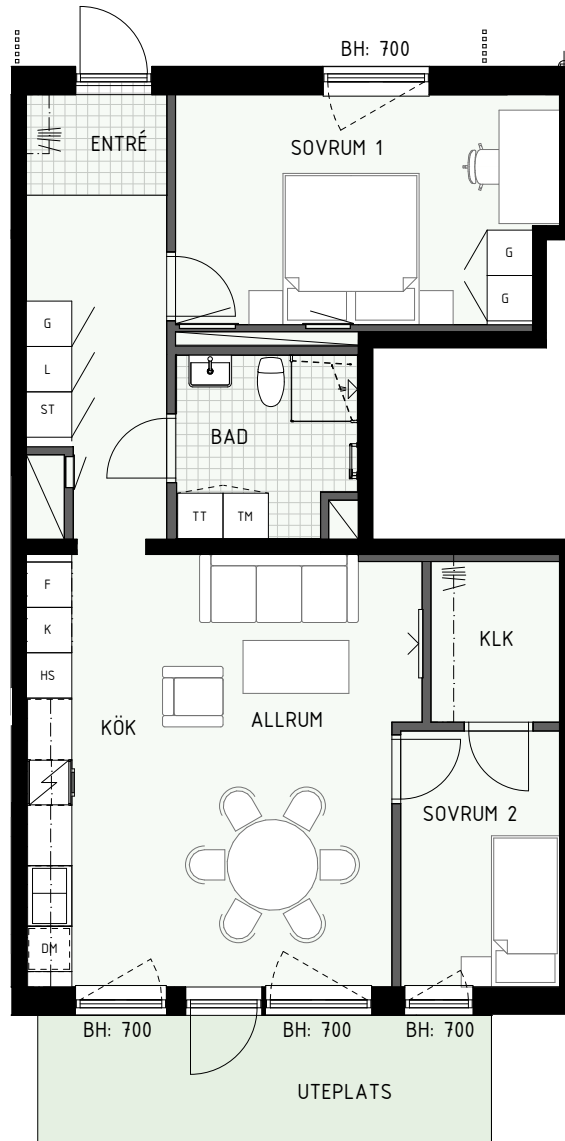

Fönster

BH = Bröstningshöjd fönster (mm)

TH = Takhöjd i mm

TH = ca 2 500 mm om inget annat anges

Klinker i hall och bad
Övrig yta parkett

HUS A

HUS B

3 RUM & KÖK

72 kvm

Adress: Ormbäckavägen 42

LGH NR: 1005D

ÄPELLUNDEN
JÄRFÄLLA

FÖRKLARINGAR

K	Kyl	G	Garderob
F	Frys	L	Linneskåp
HS	Högsåp	ST	Städsåp
	Diskho	KM	Kombimaskin
	Häll & ugn	TM	Tvättmaskin
DM	Diskmaskin	TT	Torktumlare

Norrpil

Fönster

Fönsterdörr

BH = Bröstningshöjd fönster (mm)

TH = Takhöjd i mm

TH = ca 2 500 mm om inget annat anges

Klinker i hall och bad
Övrig yta parkett

HUS A