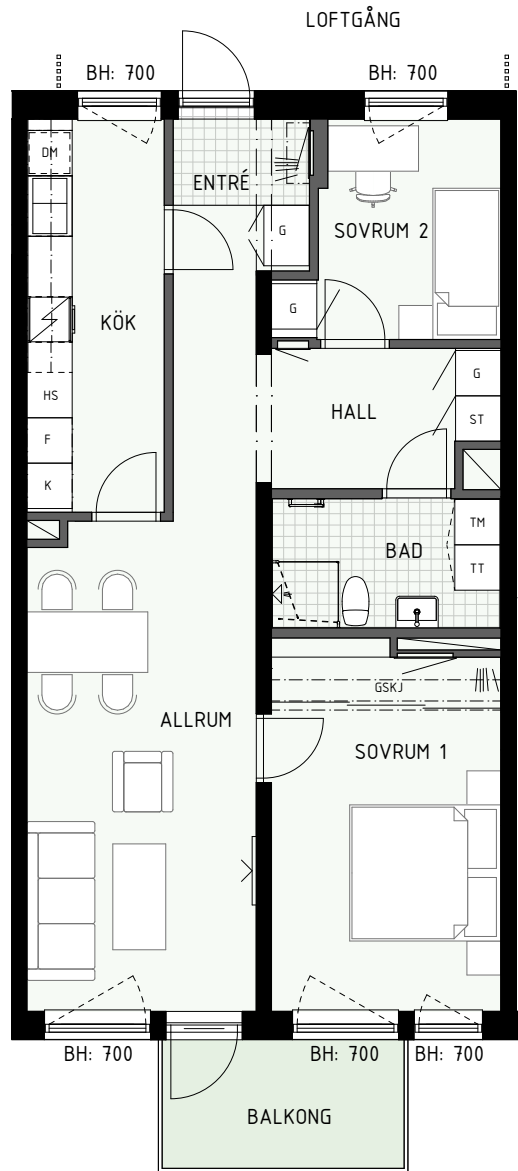

BH = Bröstningshöjd fönster (mm)

TH = Takhöjd i mm

TH = ca 2 500 mm om inget annat anges

Klinker i hall och bad

Övrig yta parkett

HUS A

HUS B

3 RUM & KÖK

Norrpil

Fönster

Fönsterdörr

BH = Bröstningshöjd fönster (mm)

TH = Takhöjd i mm

TH = ca 2 500 mm om inget annat anges

Klinker i hall och bad

Övrig yta parkett

HUS A

HUS B

3 RUM & KÖK

73 kvm

Adress: Ormbäckavägen 42

LGH NR: 1103D

ÄPELLUNDEN
JÄRFÄLLA

FÖRKLARINGAR

TH = ca 2 500 mm om inget annat anges

Klinker i hall och bad

Övrig yta parkett

HUS A

HUS B

3 RUM & KÖK

74 kvm

Adress: Ormbäckavägen 40
LGH NR: 1111C