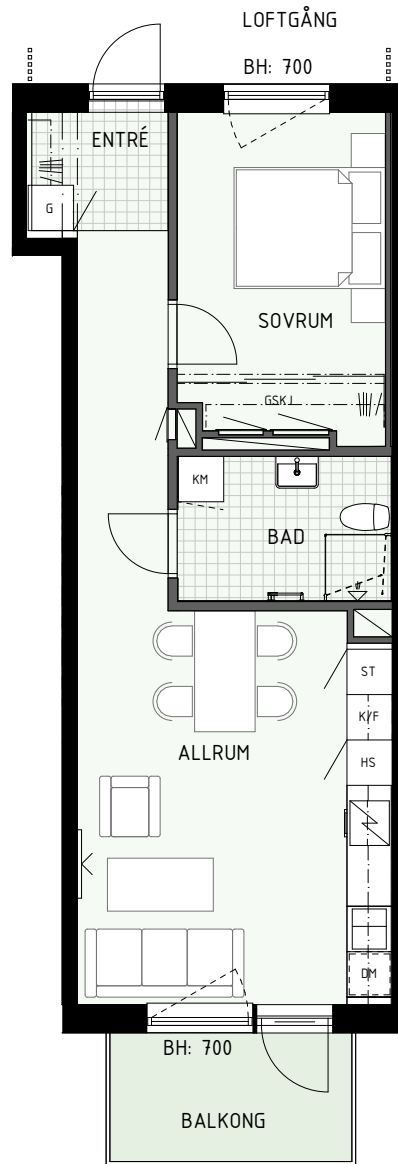

2 RUM & KÖK

49 kvm

Adress: Ormbäckavägen 42
LGH NR: 1108D

ÄPPELLUNDEN
JÄRFÄLLA