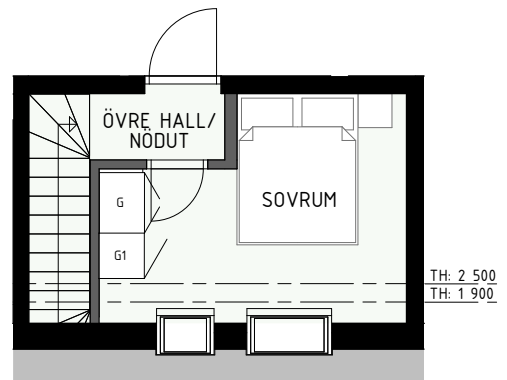

ÖVRE PLAN

FÖRKLARINGAR

K	Kyl	G	Garderob
F	Frys	L	Linneskåp
HS	Högsåp	ST	Städsåp
Diskho		KM	Kombimaskin
Häll & ugn		TM	Tvättmaskin
DM	Diskmaskin	TT	Torktumlare

BH = Bröstningshöjd fönster (mm)

TH = Takhöjd i mm

TH = ca 2 500 mm om inget annat anges

Klinker i hall och bad
Övrig yta parkett