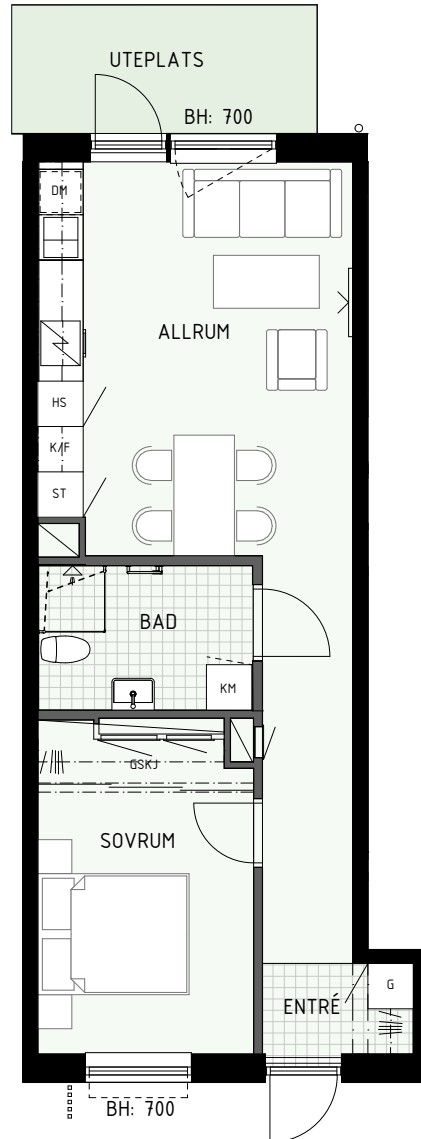

2 RUM & KÖK

47 kvm

Adress: Ormbäckavägen 44
LGH NR: 1001B

ÄPELLUNDEN
JÄRFÄLLA

FÖRKLARINGAR

K	Kyl	G	Garderob
F	Frys	L	Linneskåp
HS	Högsåp	ST	Städsåp
DM	Diskho	KM	Kombimaskin
DM	Diskmaskin	TM	Tvåttmaskin
	Häll & ugn	TT	Torktumlare

BH = Bröstningshöjd fönster (mm)

TH = Takhöjd i mm

TH = ca 2 500 mm om inget annat anges

Klinker i hall och bad

Övrig yta parkett

HUS A

HUS B

2 RUM & KÖK

49 kvm

Adress: Ormbäckavägen 40
LGH NR: 1002C

ÄPPELLUNDEN
JÄRFÄLLA

FÖRKLARINGAR

K	Kyl	G	Garderob
F	Frys	L	Linneskåp
HS	Högsåp	ST	Städsåp
	Diskho	KM	Kombimaskin
	Häll & ugn	TM	Tvättmaskin
DM	Diskmaskin	TT	Torktumlare

Fönster

BH = Bröstningshöjd fönster (mm)

TH = Takhöjd i mm

TH = ca 2 500 mm om inget annat anges

Klinker i hall och bad
Övrig yta parkett

HUS A

HUS B

2 RUM & KÖK