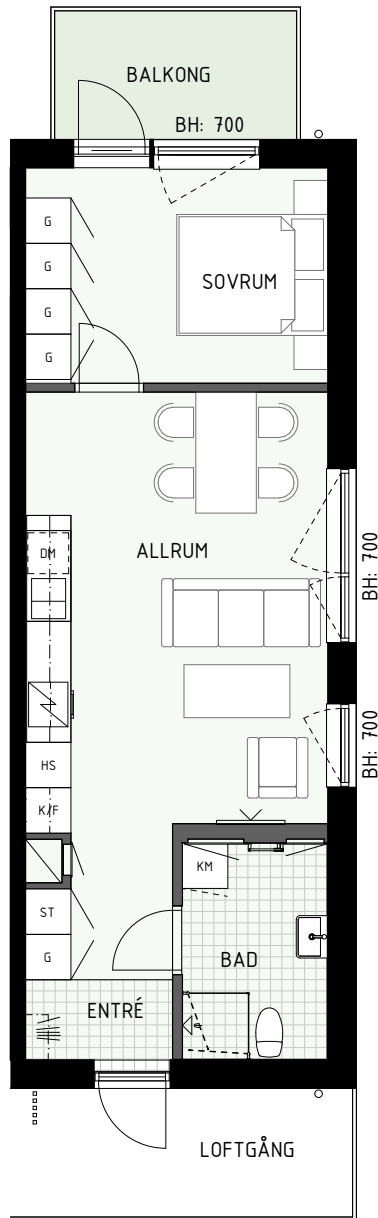

BH = Bröstningshöjd fönster (mm)

TH = Takhöjd i mm

TH = ca 2 500 mm om inget annat anges

Klinker i hall och bad

Övrig yta parkett

HUS A

HUS B

2 RUM & KÖK

Fönster

BH = Bröstningshöjd fönster (mm)

TH = Takhöjd i mm

TH = ca 2 500 mm om inget annat anges

Klinker i hall och bad
Övrig yta parkett

HUS A

HUS B

2 RUM & KÖK

TH = ca 2 500 mm om inget annat anges

Klinker i hall och bad
Övrig yta parkett

2 RUM & KÖK

47 kvm

Adress: Ormbäckavägen 44
LGH NR: 1101B

ÄPPELLUNDEN
JÄRFÄLLA

FÖRKLARINGAR

K	Kyl	G	Garderob
F	Frys	L	Linneskåp
HS	Högsåp	ST	Städsåp
	Diskho	KM	Kombimaskin
	Häll & ugn	TM	Tvättmaskin
DM	Diskmaskin	TT	Torktumlare