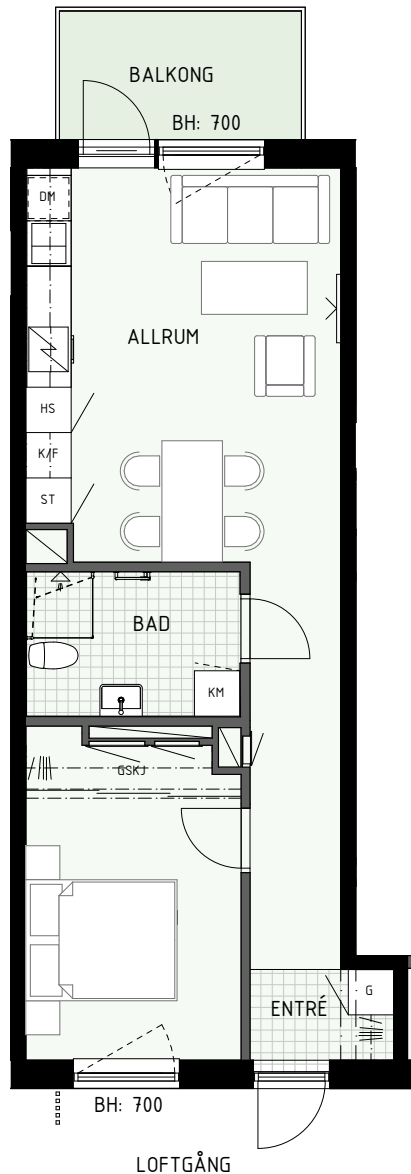

BH = Bröstningshöjd fönster (mm)

TH = Takhöjd i mm

TH = ca 2 500 mm om inget annat anges

Klinker i hall och bad

Övrig yta parkett

HUS A

HUS B

2 RUM & KÖK

Fönster

BH = Bröstningshöjd fönster (mm)

TH = Takhöjd i mm

TH = ca 2 500 mm om inget annat anges

Klinker i hall och bad
Övrig yta parkett

HUS A

HUS B

2 RUM & KÖK

BH = Bröstningshöjd fönster (mm)

TH = Takhöjd i mm

TH = ca 2 500 mm om inget annat anges

Klinker i hall och bad
Övrig yta parkett

HUS A

HUS B

2 RUM & KÖK

50 kvm

BH = Bröstningshöjd fönster (mm)

TH = Takhöjd i mm

TH = ca 2 500 mm om inget annat anges

Klinker i hall och bad
Övrig yta parkett

2 RUM & KÖK

49 kvm

Adress: Ormbäckavägen 40
LGH NR: 1102C

ÄPPELLUNDEN
JÄRFÄLLA