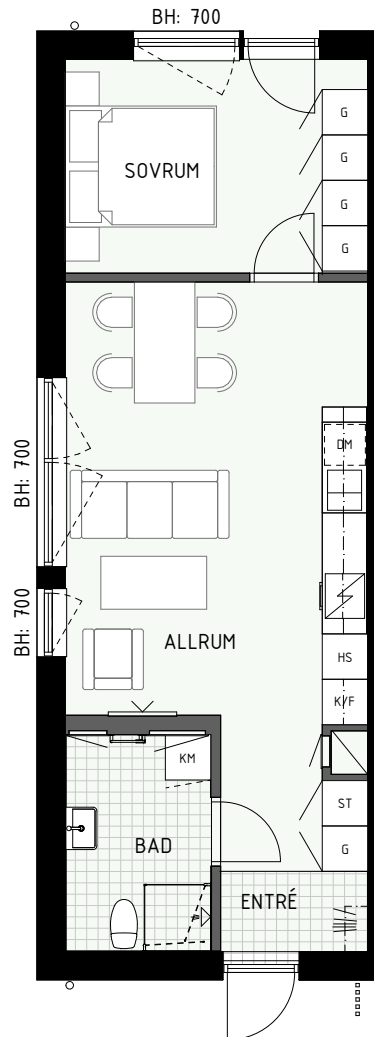

2 RUM & KÖK

47 kvm

Adress: Ormbäckavägen 44
LGH NR: 1006B

ÄPPELLUNDEN
JÄRFÄLLA