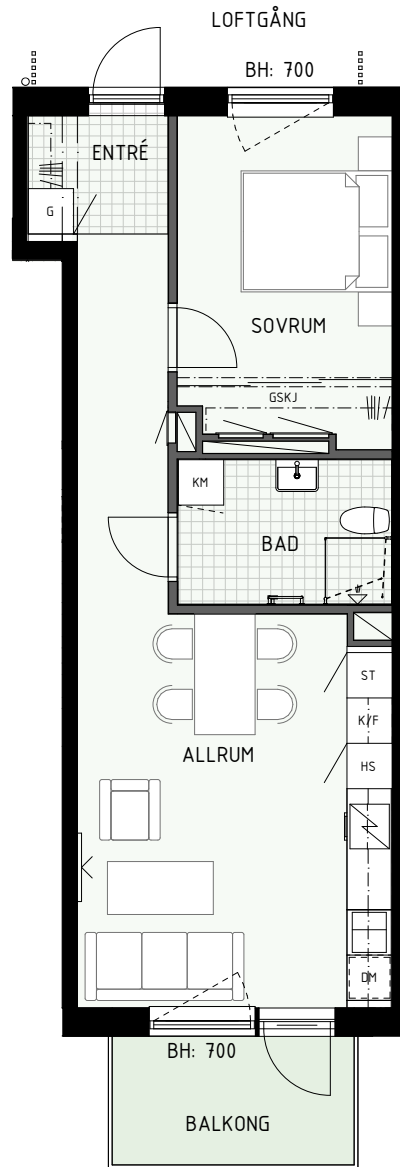

2 RUM & KÖK

50 kvm

Adress: Ormbäckavägen 42

LGH NR: 1106D

ÄPELLUNDEN
JÄRFÄLLA