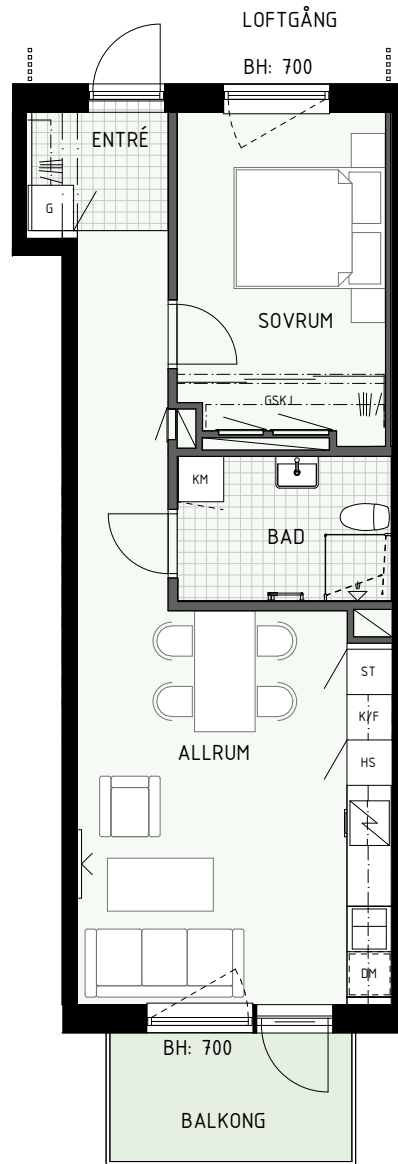

2 RUM & KÖK

49 kvm

Adress: Ormbäckavägen 42
LGH NR: 1208D

ÄPPELLUNDEN
JÄRFÄLLA