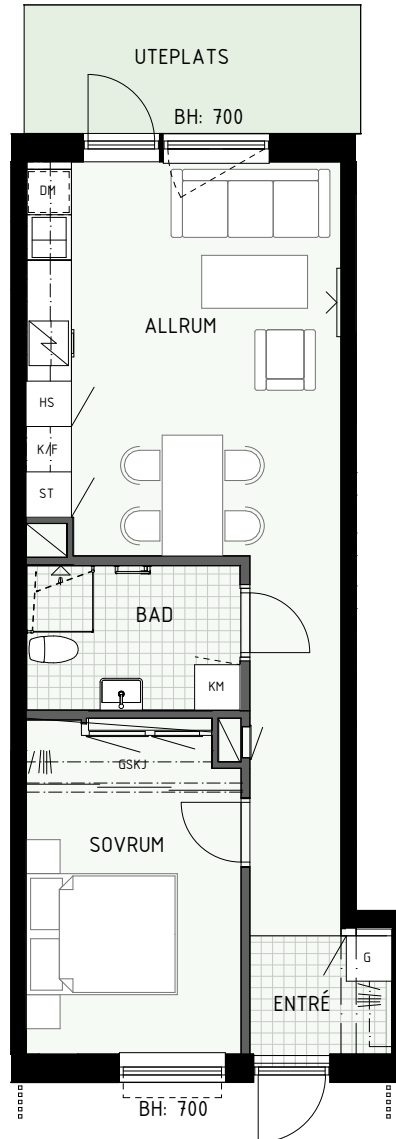

2 RUM & KÖK

50 kvm

Adress: Ormbäckavägen 40
LGH NR: 1008C

ÄPELLUNDEN
JÄRFÄLLA