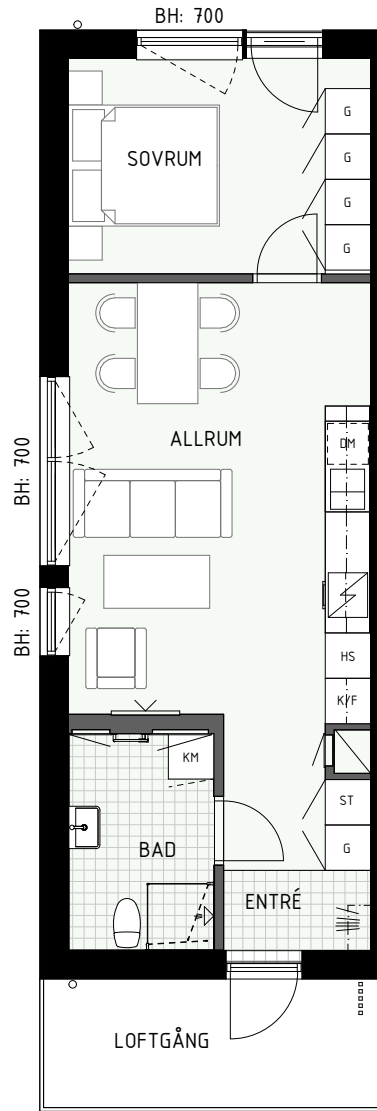

HUS A

HUS B

2 RUM & KÖK

47 kvm

Adress: Ormbäckavägen 44
LGH NR: 1106B

ÄPPELLUNDEN
JÄRFÄLLA

FÖRKLARINGAR

K	Kyl	G	Garderob
F	Frys	L	Linneskåp
HS	Högsåp	ST	Städsåp
	Diskho	KM	Kombimaskin
	Häll & ugn	TM	Tvättmaskin
DM	Diskmaskin	TT	Torktumlare