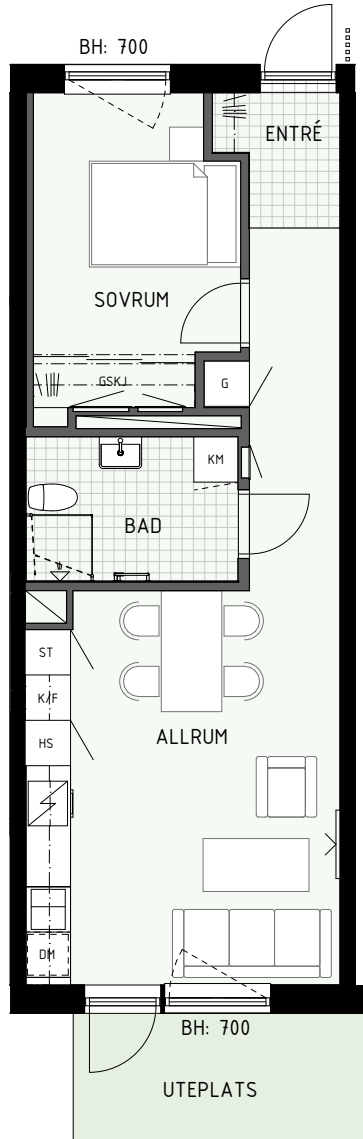

BH = Bröstningshöjd fönster (mm)

TH = Takhöjd i mm

TH = ca 2 500 mm om inget annat anges

Klinker i hall och bad

Övrig yta parkett

HUS A

HUS B

2 RUM & KÖK

Fönster

BH = Bröstningshöjd fönster (mm)

TH = Takhöjd i mm

TH = ca 2 500 mm om inget annat anges

Klinker i hall och bad
Övrig yta parkett

HUS A

HUS B

2 RUM & KÖK

48 kvm

Adress: Ormbäckavägen 42
LGH NR: 1002D

ÄPELLUNDEN
JÄRFÄLLA

FÖRKLARINGAR

K	Kyl	G	Garderob
F	Frys	L	Linneskåp
HS	Högsåp	ST	Städsåp
	Diskho	KM	Kombimaskin
	Häll & ugn	TM	Tvättmaskin
DM	Diskmaskin	TT	Torktumlare

BH = Bröstningshöjd fönster (mm)

TH = Takhöjd i mm

TH = ca 2 500 mm om inget annat anges

Klinker i hall och bad
Övrig yta parkett

HUS A

HUS B

2 RUM & KÖK

50 kvm