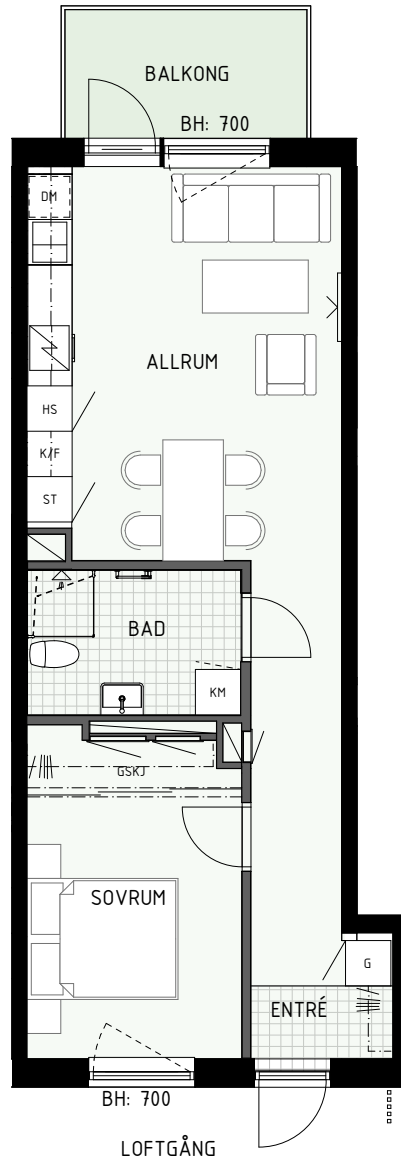

2 RUM & KÖK

50 kvm

Adress: Ormbäckavägen 44
LGH NR: 1205B

ÄPPELLUNDEN
JÄRFÄLLA