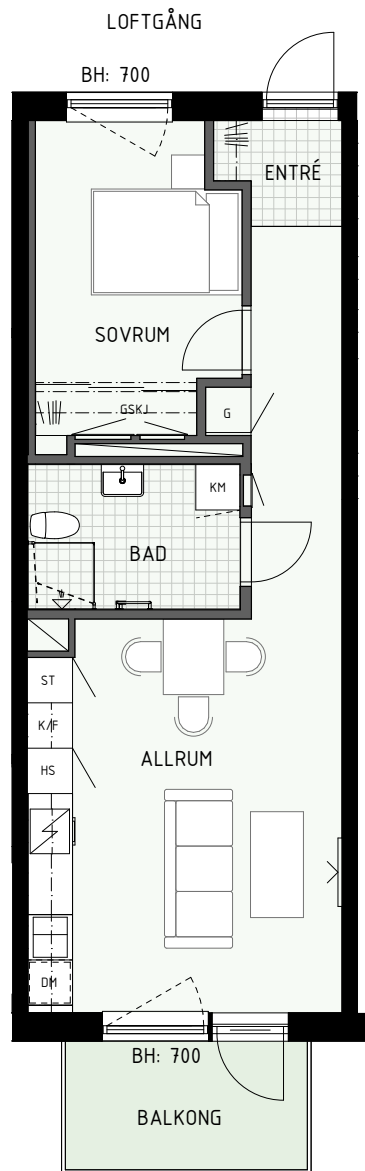

2 RUM & KÖK

48 kvm

Adress: Ormbäckavägen 42

LGH NR: 1102D

ÄPELLUNDEN
JÄRFÄLLA