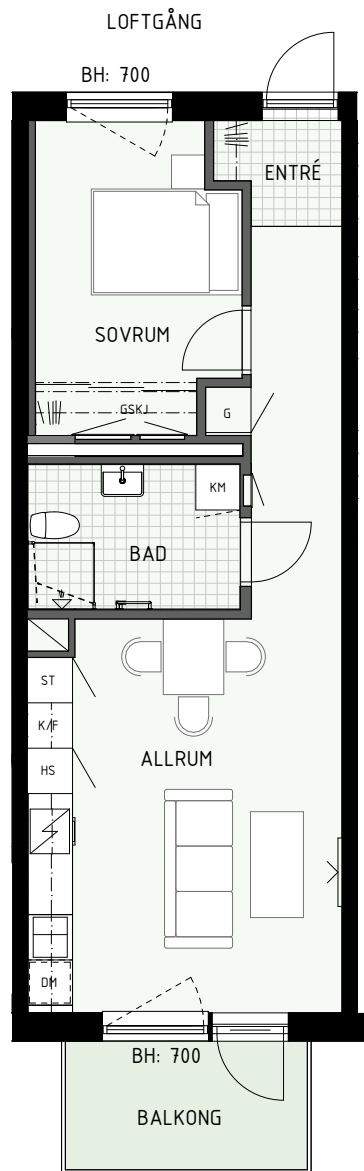

2 RUM & KÖK

47 kvm

Adress: Ormbäckavägen 42
LGH NR: 1202D

ÄPPELLUNDEN
JÄRFÄLLA