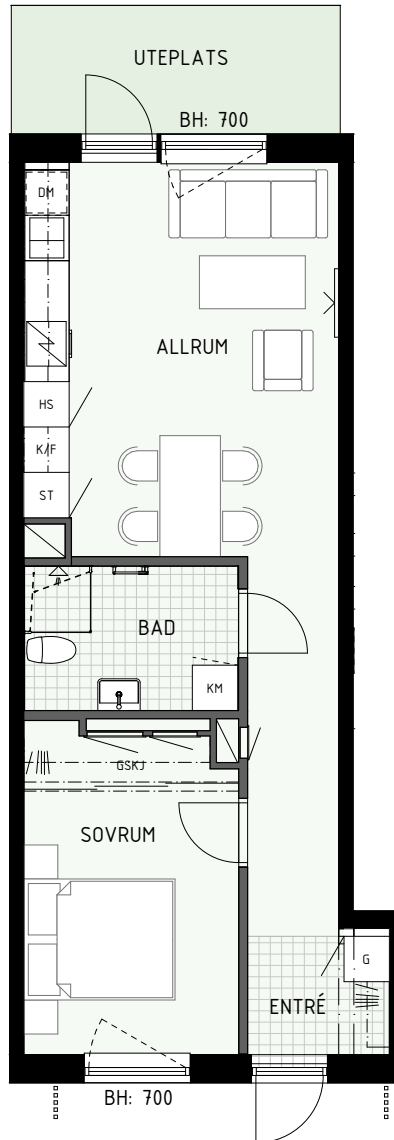

2 RUM & KÖK

50 kvm

Adress: Ormbäckavägen 46
LGH NR: 1005A

ÄPPELLUNDEN
JÄRFÄLLA