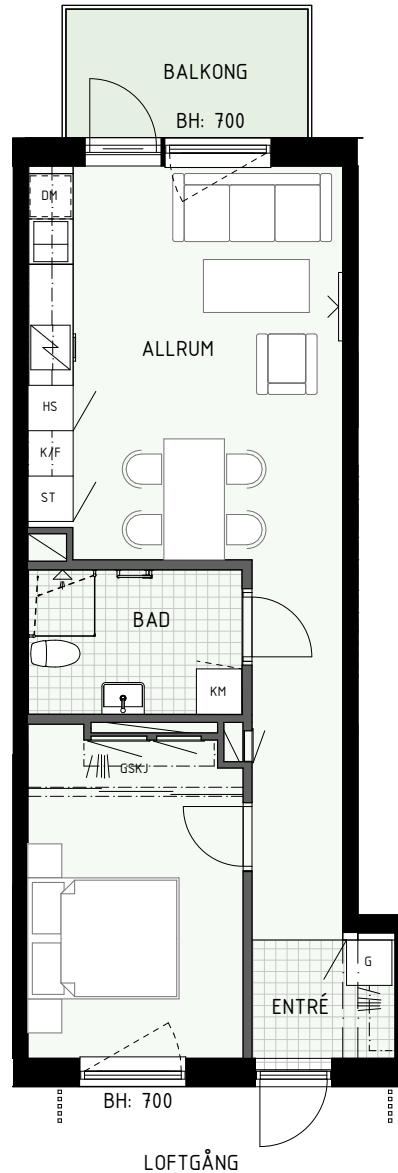

2 RUM & KÖK

50 kvm

Adress: Ormbäckavägen 40
LGH NR: 1208C

ÄPPELLUNDEN
JÄRFÄLLA