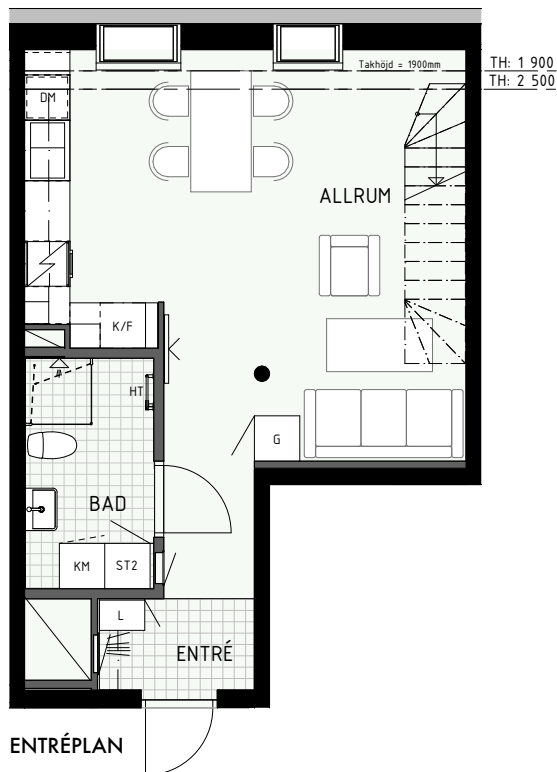

Klinker i hall och bad
Övrig yta parkett

2 RUM & KÖK ETAGE

ÄPPELLUNDEN
JÄRFÄLLA

55 kvm

Adress: Ormbäckavägen 46
LGH NR: 1304A

FÖRKLARINGAR

K	Kyl	G	Garderob
F	Frys	L	Linneskåp
HS	Högsåp	ST	Städsåp
	Diskho	KM	Kombimaskin
	Häll & ugn	TM	Tvättmaskin
DM	Diskmaskin	TT	Torktumlare