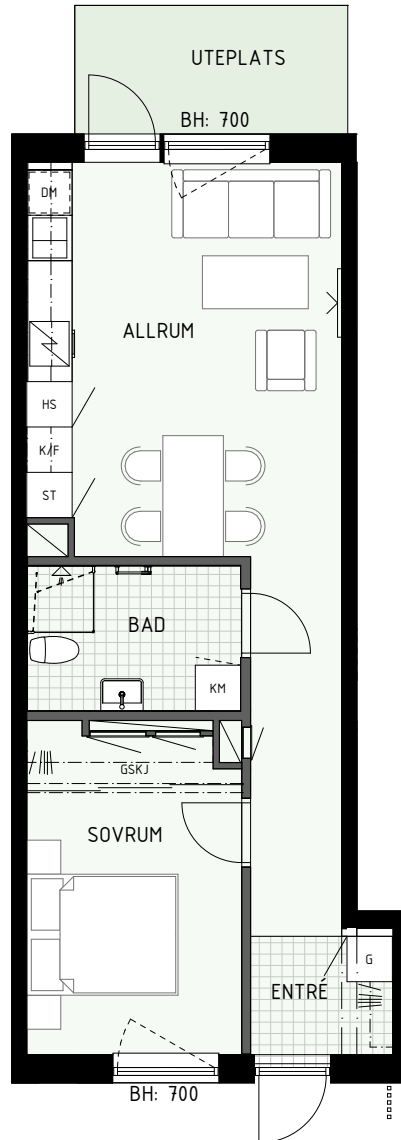

2 RUM & KÖK

50 kvm

Adress: Ormbäckavägen 44
LGH NR: 1005B

ÄPPELLUNDEN
JÄRFÄLLA