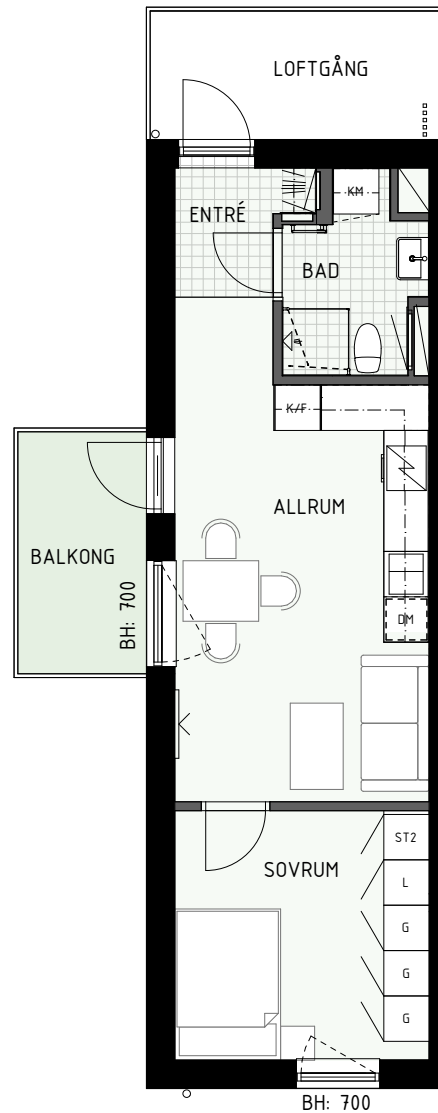

2 RUM & KÖK

39 kvm

Adress: Ormbäckavägen 42
LGH NR: 1101D

ÄPELLUNDEN
JÄRFÄLLA