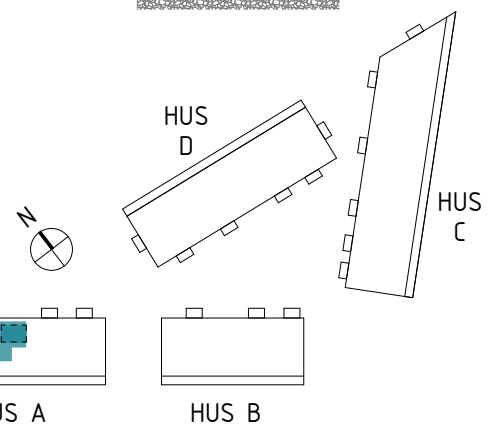

FÖRKLARINGAR

K	Kyl	G	Garderob
F	Frys	L	Linneskåp
HS	Högsåp	ST	Städsåp
	Diskho	KM	Kombimaskin
	Häll & ugn	TM	Tvättmaskin
DM	Diskmaskin	TT	Torktumlare

BH = Bröstningshöjd fönster (mm)

TH = Takhöjd i mm

TH = ca 2 500 mm om inget annat anges

Klinker i hall och bad
Övrig yta parkett