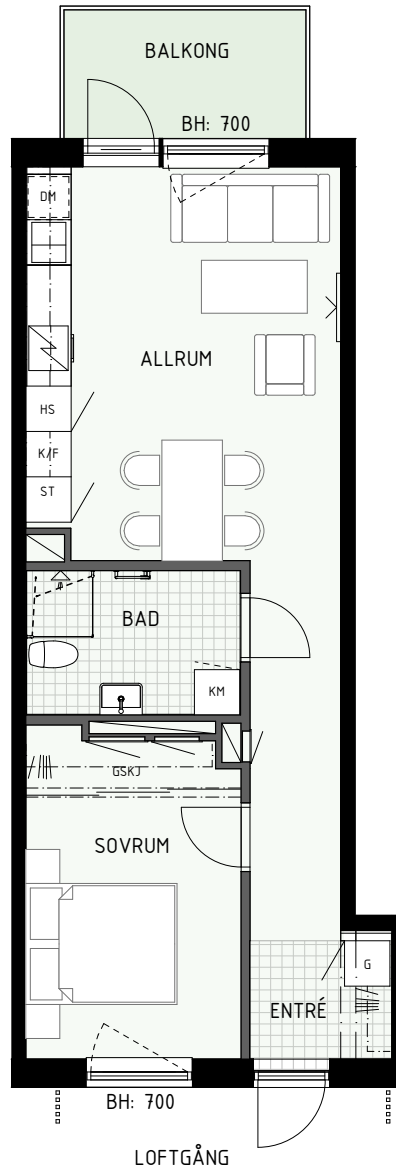

2 RUM & KÖK

50 kvm

Adress: Ormbäckavägen 46
LGH NR: 1105A

ÄPPELLUNDEN
JÄRFÄLLA