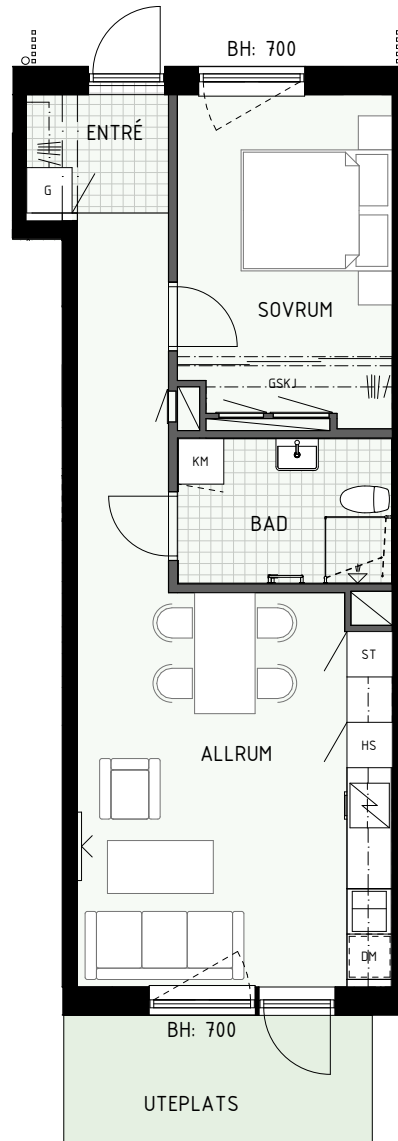

2 RUM & KÖK

50 kvm

Adress: Ormbäckavägen 42
LGH NR: 1007D

ÄPPELLUNDEN
JÄRFÄLLA