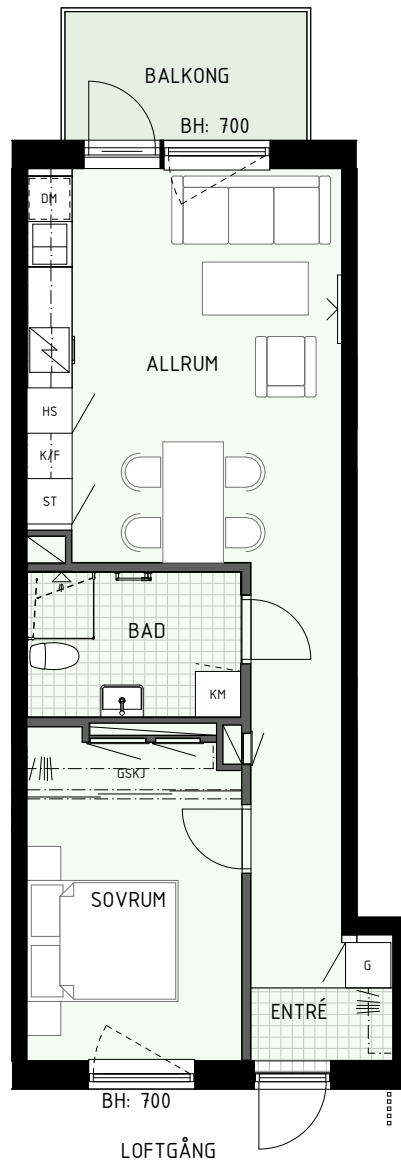

2 RUM & KÖK

50 kvm

Adress: Ormbäckavägen 44
LGH NR: 1105B

ÄPPELLUNDEN
JÄRFÄLLA