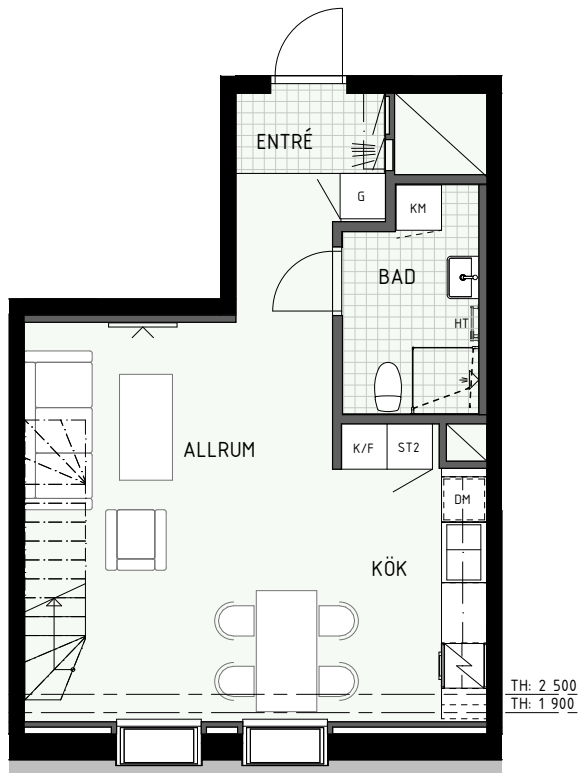

BH = Bröstningshöjd fönster (mm)

TH = Takhöjd i mm

TH = ca 2 500 mm om inget annat anges

Klinker i hall och bad
Övrig yta parkett

2 RUM & KÖK ETAGE

ÄPPELLUNDEN
JÄRFÄLLA

55 kvm

Adress: Ormbäckavägen 42
LGH NR: 1305D