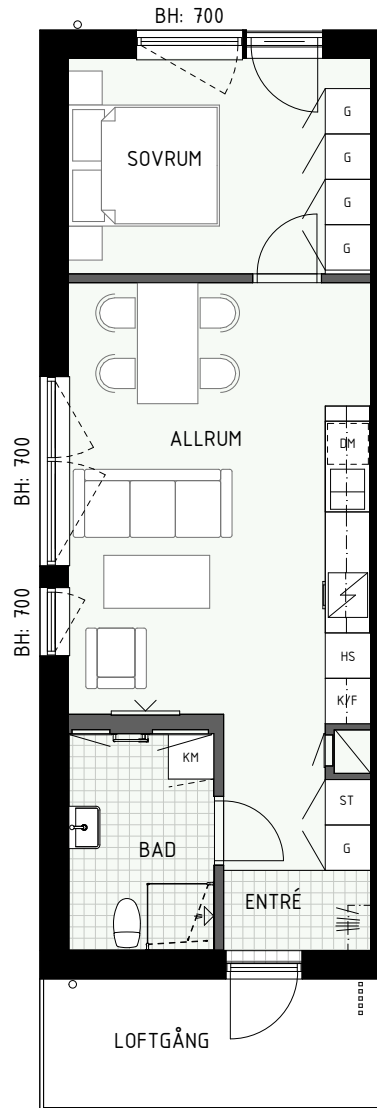

2 RUM & KÖK

47 kvm

Adress: Ormbäckavägen 44
LGH NR: 1206B

ÄPPELLUNDEN
JÄRFÄLLA