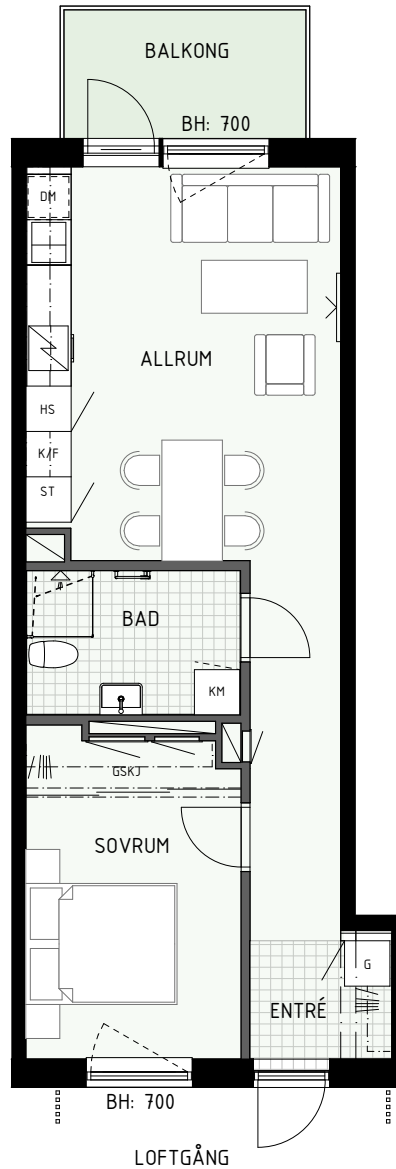

2 RUM & KÖK

50 kvm

Adress: Ormbäckavägen 46
LGH NR: 1205A

ÄPELLUNDEN
JÄRFÄLLA