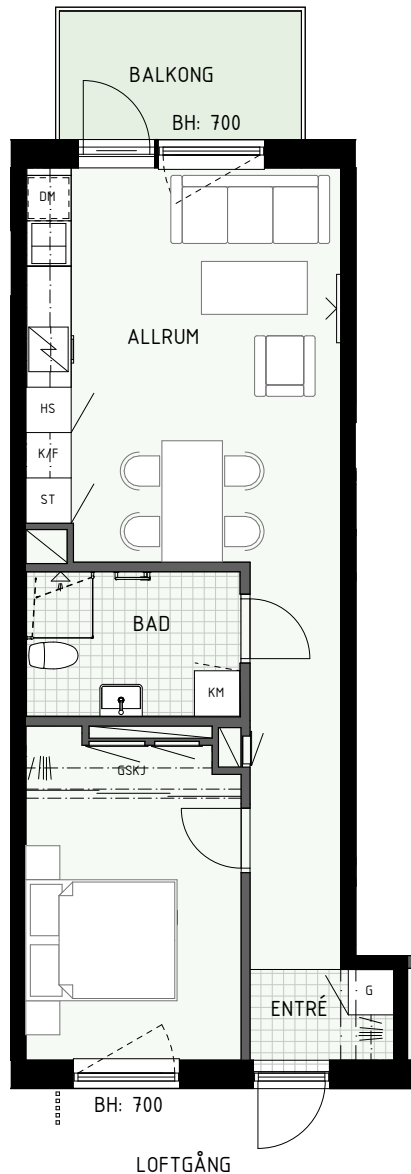

Klinker i hall och bad
Övrig yta parkett

2 RUM & KÖK

49 kvm

Adress: Ormbäckavägen 40
LGH NR: 1202C

ÄPPELLUNDEN
JÄRFÄLLA

FÖRKLARINGAR

K	Kyl	G	Garderob
F	Frys	L	Linneskåp
HS	Högsåp	ST	Städsåp
	Diskho	KM	Kombimaskin
	Häll & ugn	TM	Tvättmaskin
DM	Diskmaskin	TT	Torktumlare