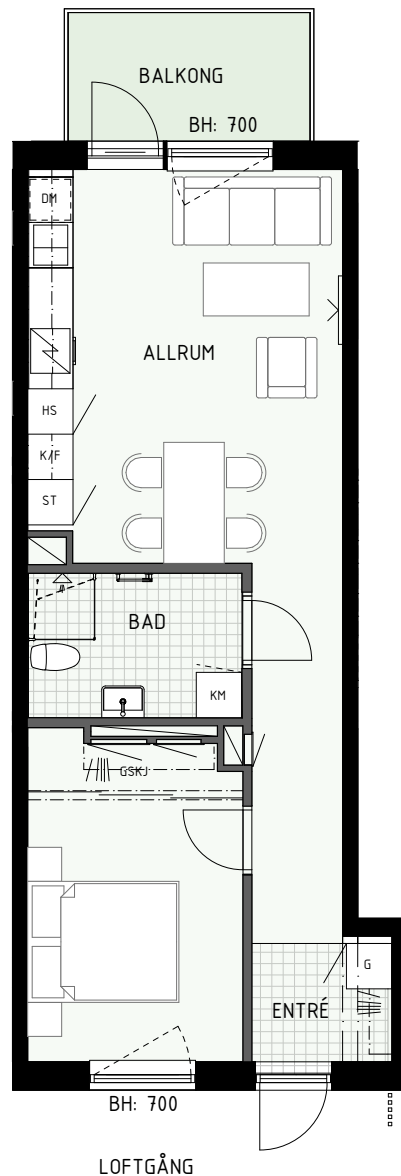

2 RUM & KÖK

50 kvm

Adress: Ormbäckavägen 40
LGH NR: 1210C

ÄPELLUNDEN
JÄRFÄLLA