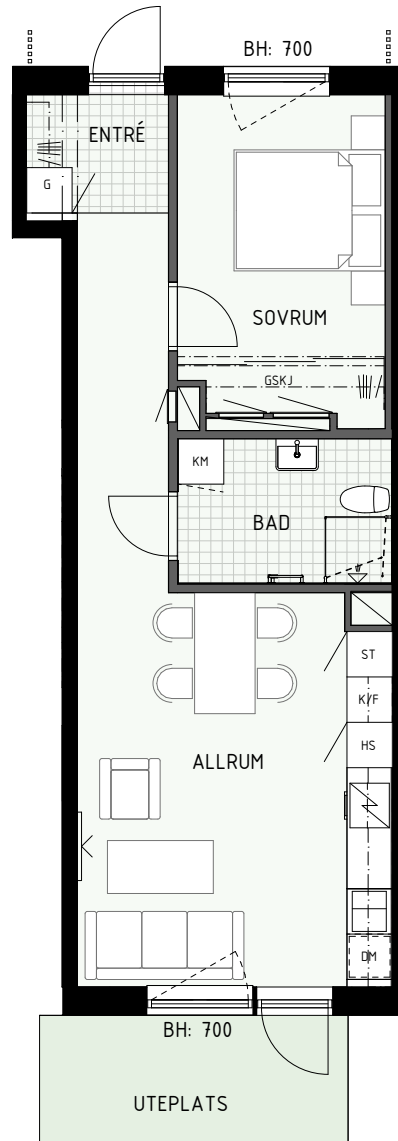

Norrpil

Fönster

Fönsterdörr

BH = Bröstningshöjd fönster (mm)

TH = Takhöjd i mm

TH = ca 2 500 mm om inget annat anges

Klinker i hall och bad

Övrig yta parkett

HUS A

HUS B

2 RUM & KÖK

49 kvm

Adress: Ormbäckavägen 42

LGH NR: 1009D

ÄPPELLUNDEN
JÄRFÄLLA

FÖRKLARINGAR

K	Kyl	G	Garderob
F	Frys	L	Linneskåp
HS	Högskap	ST	Städskap
	Diskho	KM	Kombimaskin
	Häll & ugn	TM	Tvättmaskin
DM	Diskmaskin	TT	Torktumlare

BH = Bröstningshöjd fönster (mm)

TH = Takhöjd i mm

TH = ca 2 500 mm om inget annat anges