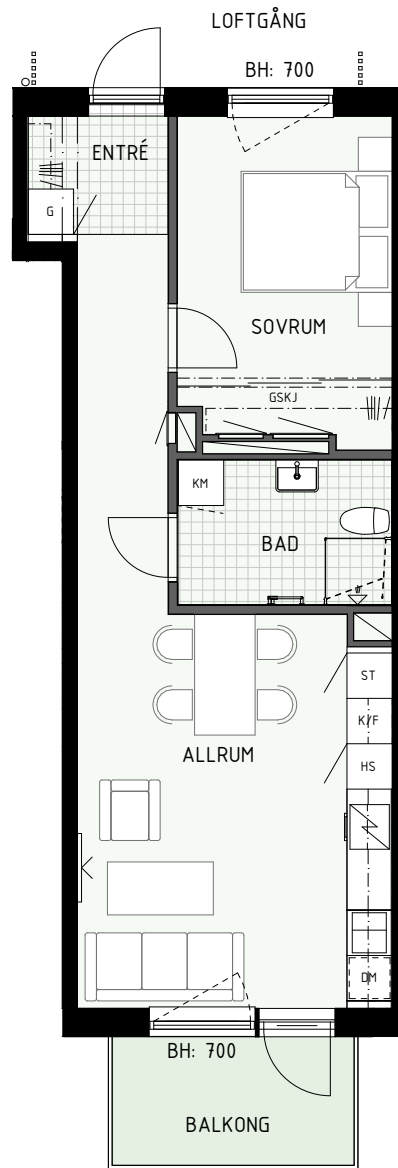

2 RUM & KÖK

50 kvm

Adress: Ormbäckavägen 42
LGH NR: 1206D

ÄPPELLUNDEN
JÄRFÄLLA