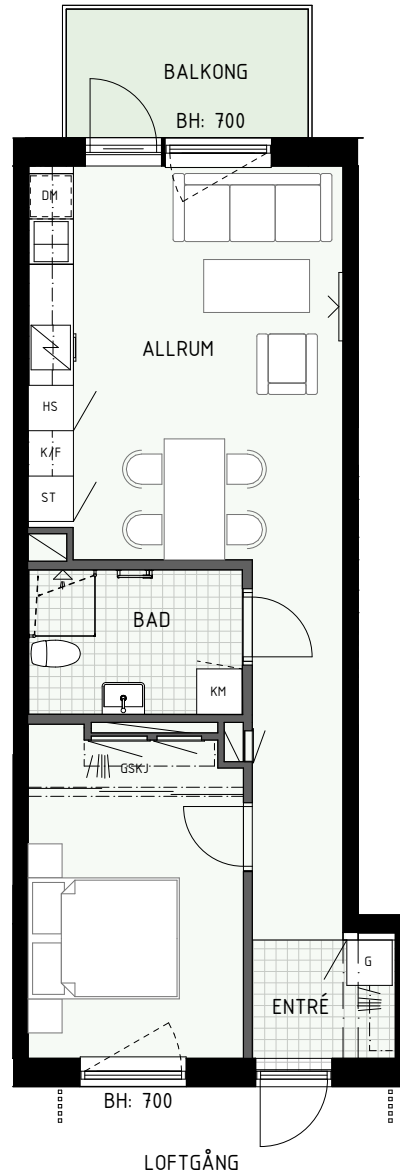

2 RUM & KÖK

50 kvm

Adress: Ormbäckavägen 40
LGH NR: 1108C

ÄPPELLUNDEN
JÄRFÄLLA