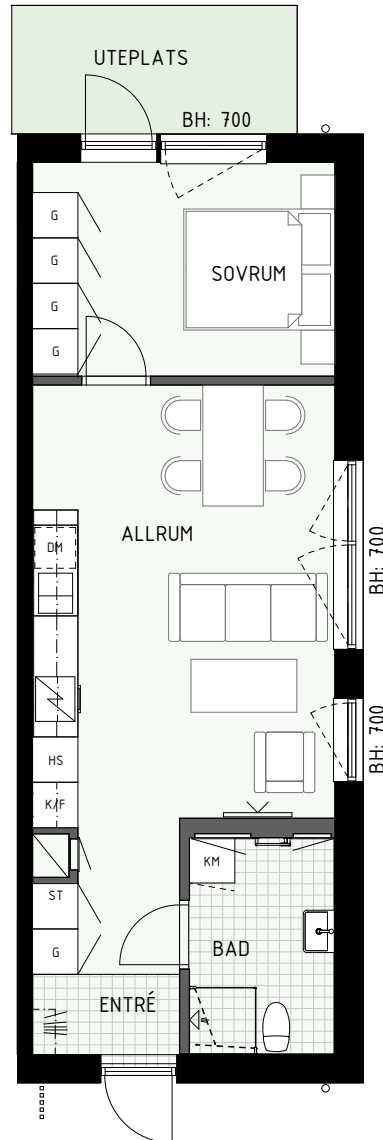

2 RUM & KÖK

47 kvm

Adress: Ormbäckavägen 44
LGH NR: 1001B

ÄPELLUNDEN
JÄRFÄLLA

FÖRKLARINGAR

K	Kyl	G	Garderob
F	Frys	L	Linneskåp
HS	Högsåp	ST	Städsåp
DM	Diskho	KM	Kombimaskin
DM	Diskmaskin	TM	Tvåttmaskin
	Häll & ugn	TT	Torktumlare

BH = Bröstningshöjd fönster (mm)

TH = Takhöjd i mm

TH = ca 2 500 mm om inget annat anges

Klinker i hall och bad

Övrig yta parkett

HUS A

HUS B

2 RUM & KÖK

Fönster

BH = Bröstningshöjd fönster (mm)

TH = Takhöjd i mm

TH = ca 2 500 mm om inget annat anges

Klinker i hall och bad
Övrig yta parkett

HUS A

HUS B

2 RUM & KÖK