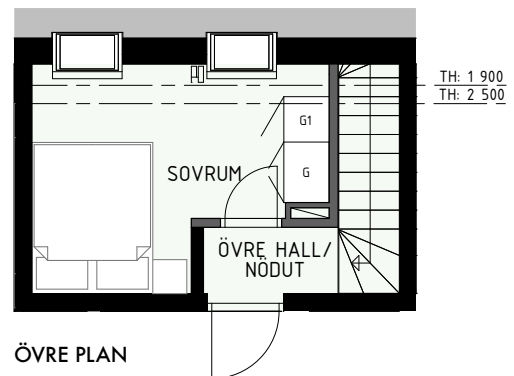

Klinker i hall och bad
Övrig yta parkett

2 RUM & KÖK ETAGE

ÄPPELLUNDEN
JÄRFÄLLA

55 kvm

Adress: Ormbäckavägen 46
LGH NR: 1304A

FÖRKLARINGAR

K	Kyl	G	Garderob
F	Frys	L	Linneskåp
HS	Högsåp	ST	Städsåp
	Diskho	KM	Kombimaskin
	Häll & ugn	TM	Tvättmaskin
DM	Diskmaskin	TT	Torktumlare