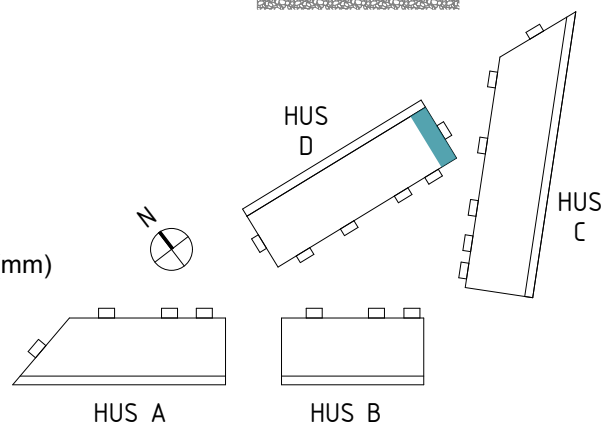

FÖRKLARINGAR

K	Kyl	G	Garderob
F	Frys	L	Linneskåp
HS	Högsåp	ST	Städsåp
	Diskho	KM	Kombimaskin
	Häll & ugn	TM	Tvättmaskin
DM	Diskmaskin	TT	Torktumlare

BH = Bröstningshöjd fönster (mm)

TH = Takhöjd i mm

TH = ca 2 500 mm om inget annat anges

Klinker i hall och bad
Övrig yta parkett