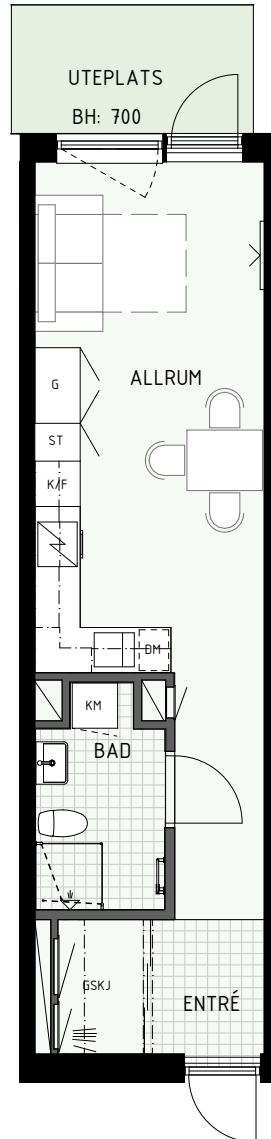

1 RUM & KÖK

35 kvm

Adress: Ormbäckavägen 40
LGH NR: 1003C

ÄPPELLUNDEN
JÄRFÄLLA