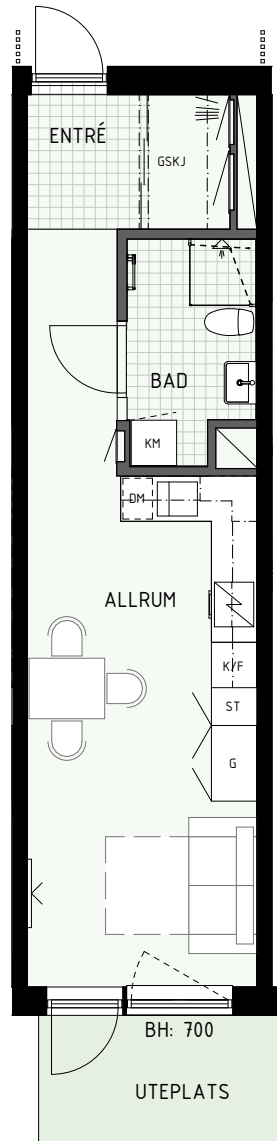

1 RUM & KÖK

35 kvm

Adress: Ormbäckavägen 42
LGH NR: 1004D

ÄPPELLUNDEN
JÄRFÄLLA