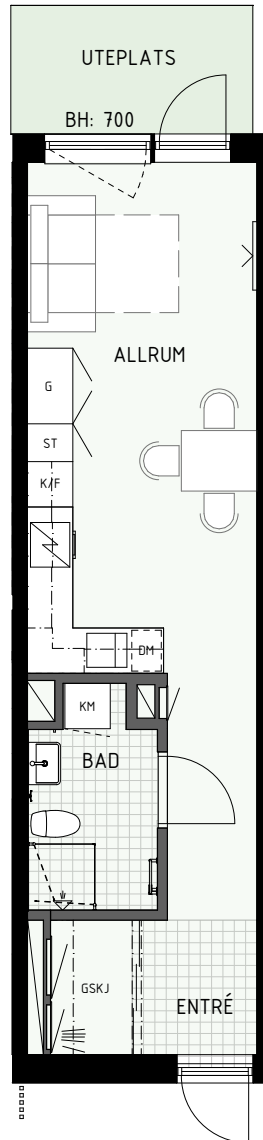

Norppil

Fönster

Fönsterdörr

BH = Bröstningshöjd fönster (mm)

TH = Takhöjd i mm

TH = ca 2 500 mm om inget annat anges

Klinker i hall och bad

Övrig yta parkett

1 RUM & KÖK

35 kvm

Adress: Ormbäckavägen 46
LGH NR: 1002A

ÄPPELLUNDEN
JÄRFÄLLA

FÖRKLARINGAR

K	Kyl	G	Garderob
F	Frys	L	Linneskåp
HS	Högsåp	ST	Städsåp
	Diskho	KM	Kombimaskin
	Häll & ugn	TM	Tvättmaskin
DM	Diskmaskin	TT	Torktumlare

Fönster

BH = Bröstningshöjd fönster (mm)

TH = Takhöjd i mm

TH = ca 2 500 mm om inget annat anges

Klinker i hall och bad
Övrig yta parkett

HUS A

HUS B

1 RUM & KÖK