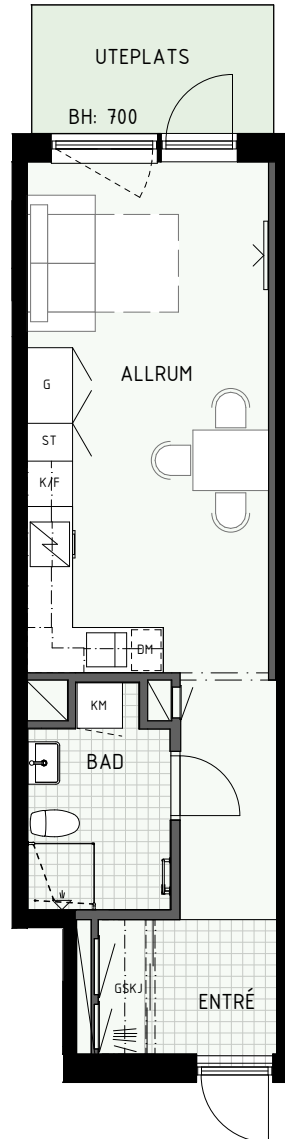

1 RUM & KÖK

35 kvm

Adress: Ormbäckavägen 40
LGH NR: 1007C

ÄPELLUNDEN
JÄRFÄLLA