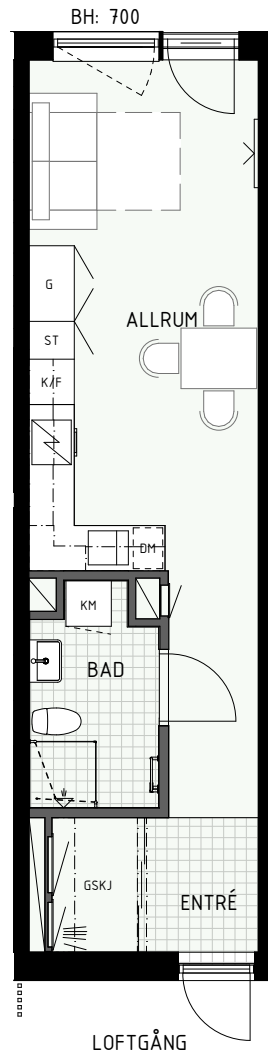

1 RUM & KÖK

35 kvm

Adress: Ormbäckavägen 44
LGH NR: 1102B

ÄPPELLUNDEN
JÄRFÄLLA