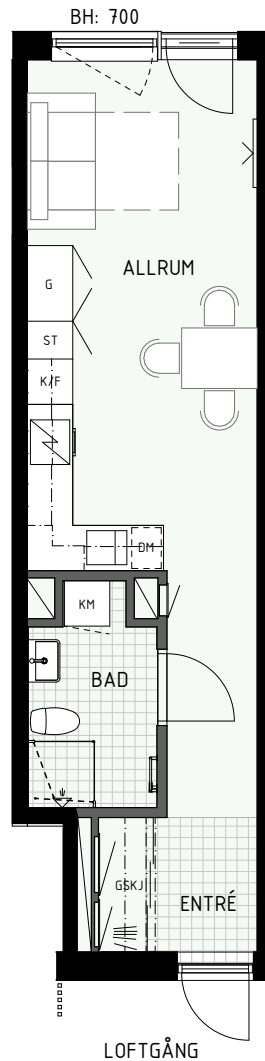

1 RUM & KÖK

34 kvm

Adress: Ormbäckavägen 46
LGH NR: 1204A

ÄPELLUNDEN
JÄRFÄLLA