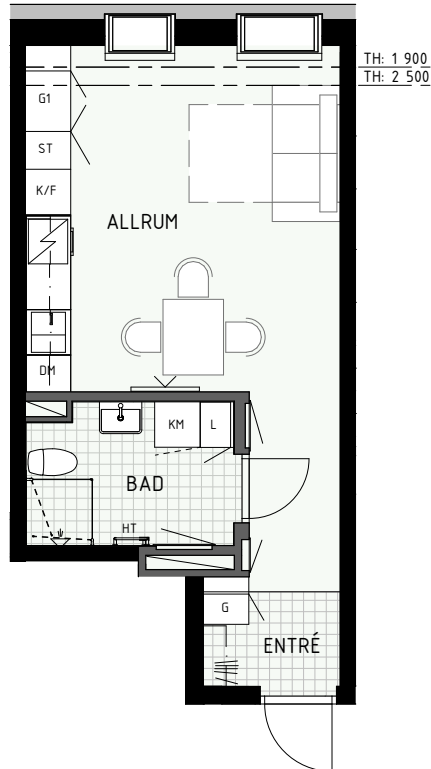

1 RUM & KÖK

31 kvm

Adress: Ormbäckavägen 40
LGH NR: 1307C

ÄPPELLUNDEN
JÄRFÄLLA