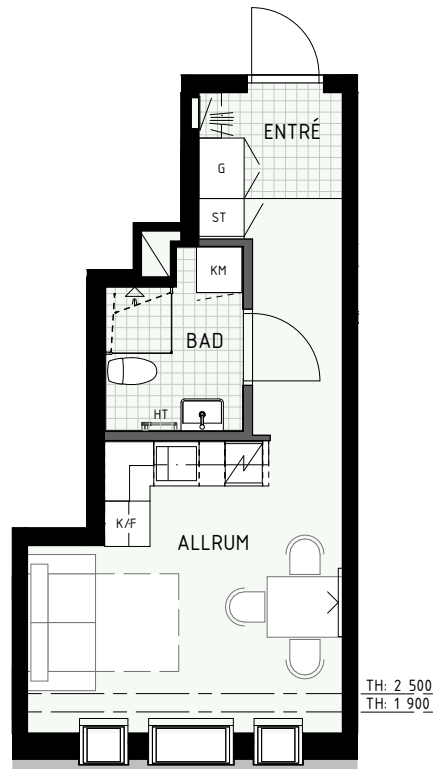

1 RUM & KÖK

27 kvm

Adress: Ormbäckavägen 42
LGH NR: 1302D

ÄPELLUNDEN
JÄRFÄLLA