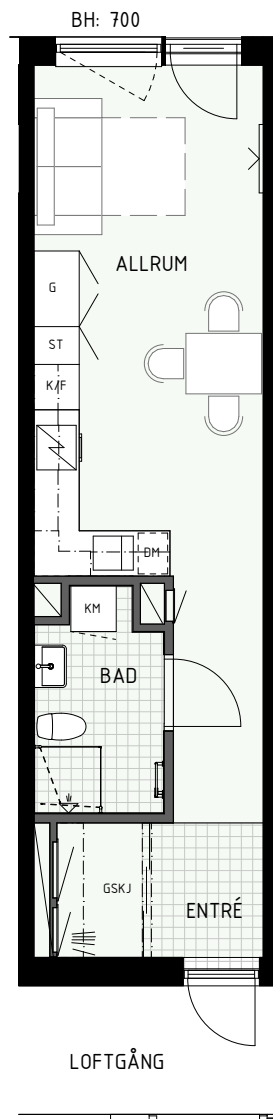

1 RUM & KÖK

35 kvm

Adress: Ormbäckavägen 40
LGH NR: 1203C

ÄPELLUNDEN
JÄRFÄLLA