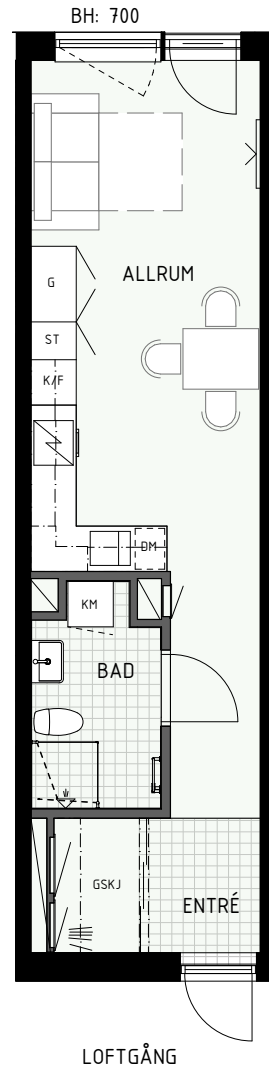

1 RUM & KÖK

35 kvm

Adress: Ormbäckavägen 40
LGH NR: 1205C

ÄPPELLUNDEN
JÄRFÄLLA