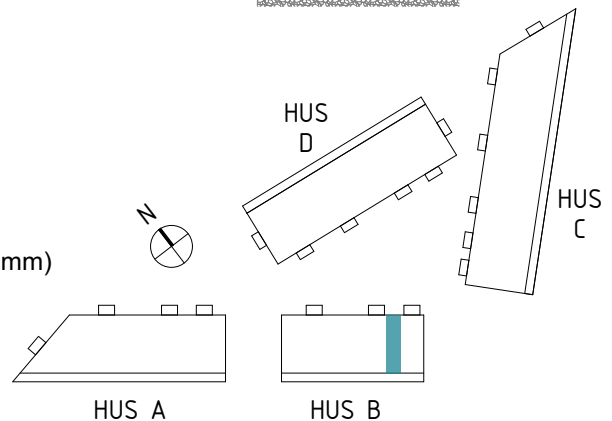

FÖRKLARINGAR

K	Kyl	G	Garderob
F	Frys	L	Linneskåp
HS	Högsåp	ST	Städsåp
	Diskho	KM	Kombimaskin
	Häll & ugn	TM	Tvättmaskin
DM	Diskmaskin	TT	Torktumlare

BH = Bröstningshöjd fönster (mm)

TH = Takhöjd i mm

TH = ca 2 500 mm om inget annat anges

Klinker i hall och bad
Övrig yta parkett