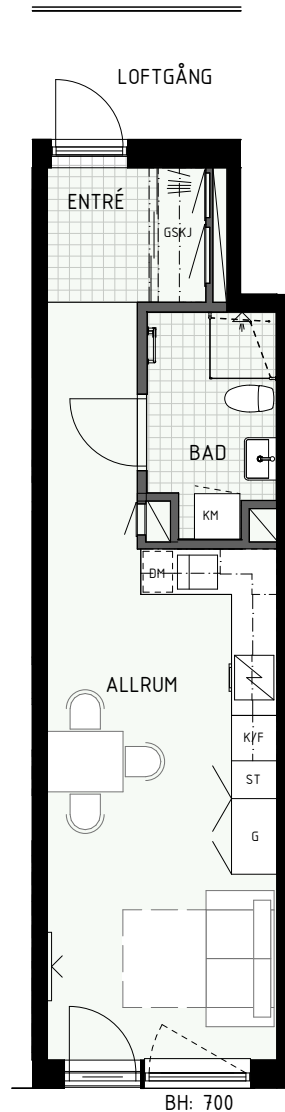

1 RUM & KÖK

34 kvm

Adress: Ormbäckavägen 42
LGH NR: 1207D

ÄPELLUNDEN
JÄRFÄLLA