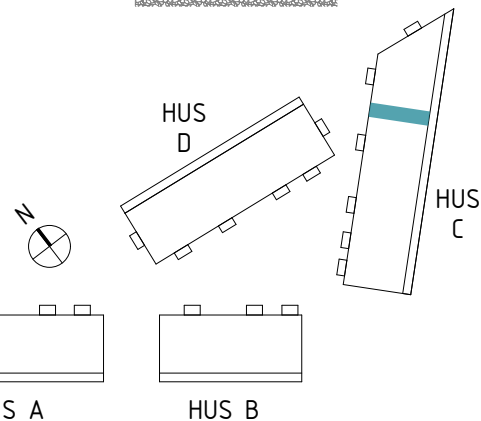

Norrpil

Fönster

Fönsterdörr

BH = Bröstningshöjd fönster (mm)

TH = Takhöjd i mm

TH = ca 2 500 mm om inget annat anges

Klinker i hall och bad

Övrig yta parkett