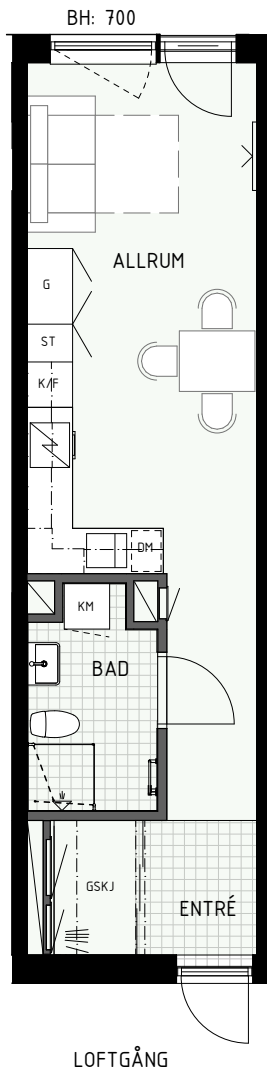

1 RUM & KÖK

35 kvm

Adress: Ormbäckavägen 40
LGH NR: 1104C

ÄPPELLUNDEN
JÄRFÄLLA