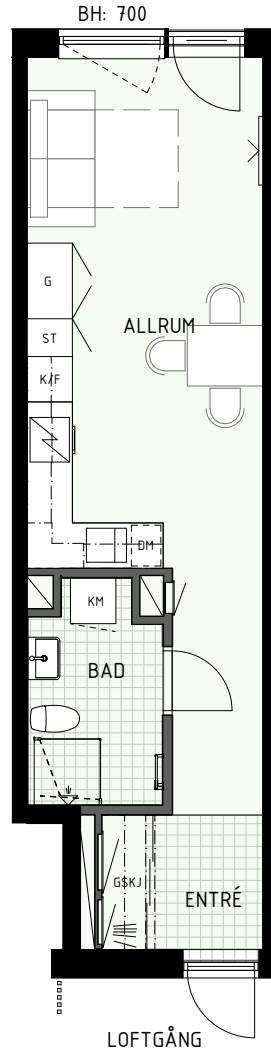

1 RUM & KÖK

35 kvm

Adress: Ormbäckavägen 44
LGH NR: 1204B

ÄPPELLUNDEN
JÄRFÄLLA