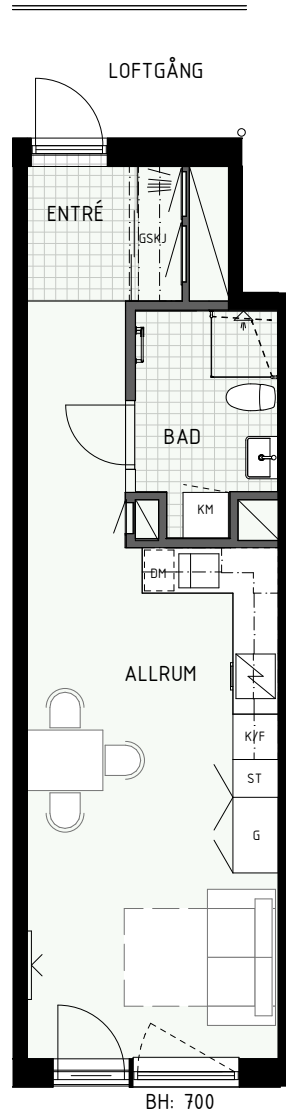

1 RUM & KÖK

35 kvm

Adress: Ormbäckavägen 42
LGH NR: 1205D

ÄPELLUNDEN
JÄRFÄLLA