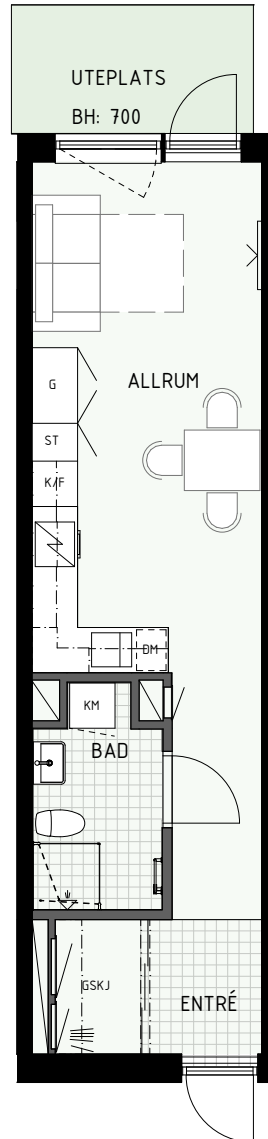

1 RUM & KÖK

35 kvm

Adress: Ormbäckavägen 40
LGH NR: 1004C

ÄPELLUNDEN
JÄRFÄLLA