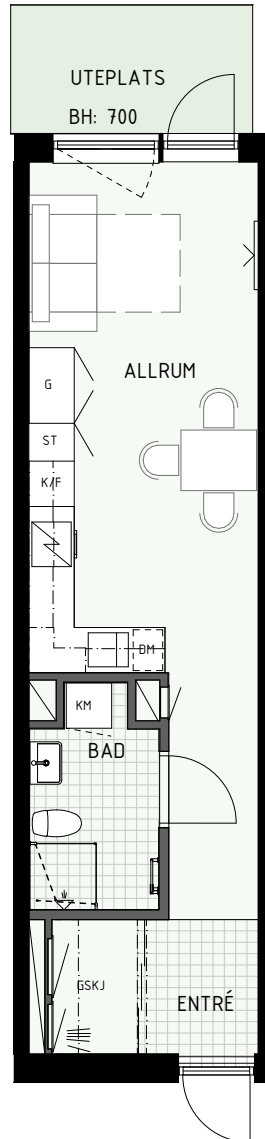

Norppil

Fönster

Fönsterdörr

BH = Bröstningshöjd fönster (mm)

TH = Takhöjd i mm

TH = ca 2 500 mm om inget annat anges

Klinker i hall och bad

Övrig yta parkett

Fönster

BH = Bröstningshöjd fönster (mm)

TH = Takhöjd i mm

TH = ca 2 500 mm om inget annat anges

Klinker i hall och bad
Övrig yta parkett

HUS A

HUS B

1 RUM & KÖK

Fönster

BH = Bröstninghöjd fönster (mm)

TH = Takhöjd i mm

TH = ca 2 500 mm om inget annat anges

Klinker i hall och bad
Övrig yta parkett

1 RUM & KÖK

33 kvm

Adress: Ormbäckavägen 46
LGH NR: 1004A

BH = Bröstningshöjd fönster (mm)

TH = Takhöjd i mm

TH = ca 2 500 mm om inget annat anges

Klinker i hall och bad
Övrig yta parkett

1 RUM & KÖK

35 kvm

Adress: Ormbäckavägen 40
LGH NR: 1005C

ÄPELLUNDEN
JÄRFÄLLA