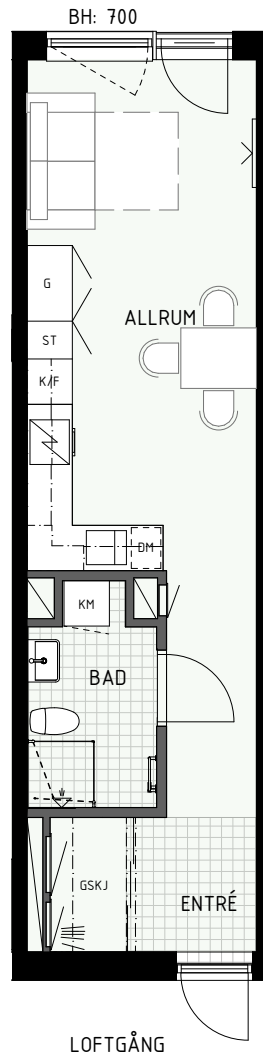

1 RUM & KÖK

35 kvm

Adress: Ormbäckavägen 46
LGH NR: 1206A

ÄPELLUNDEN
JÄRFÄLLA