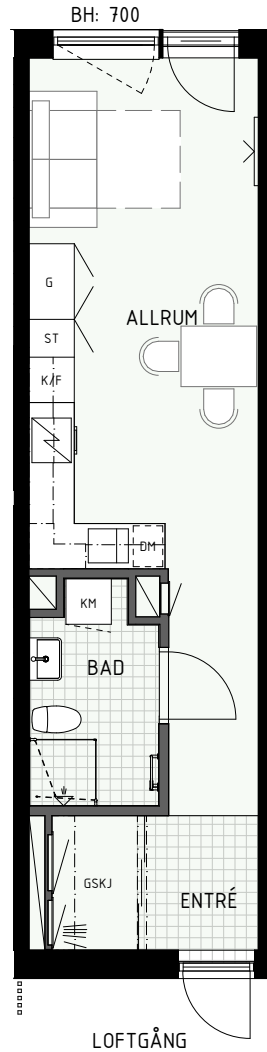

1 RUM & KÖK

35 kvm

Adress: Ormbäckavägen 44
LGH NR: 1202B

ÄPPELLUNDEN
JÄRFÄLLA