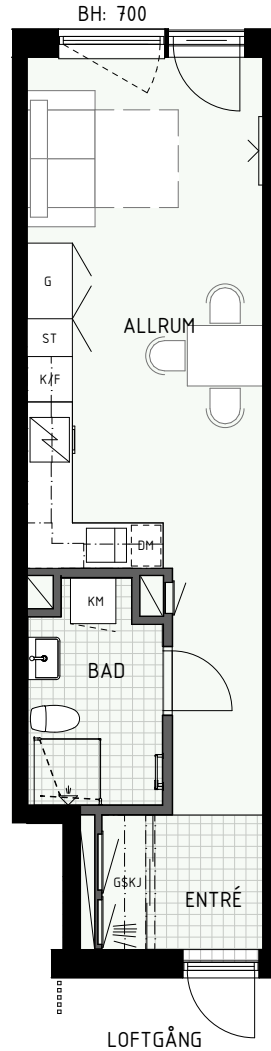

1 RUM & KÖK

35 kvm

Adress: Ormbäckavägen 44
LGH NR: 1104B

ÄPELLUNDEN
JÄRFÄLLA