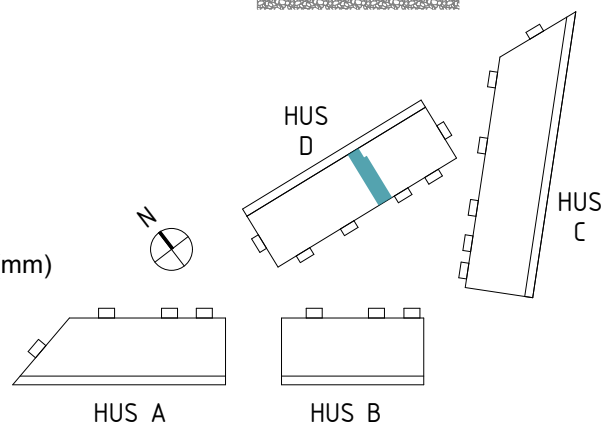

BH = Brösthöjd fönster (mm)

TH = Takhöjd i mm

TH = ca 2 500 mm om inget annat anges

Klinker i hall och bad

Övrig yta parkett

1 RUM & KÖK

35 kvm

Adress: Ormbäckavägen 46
LGH NR: 1106A