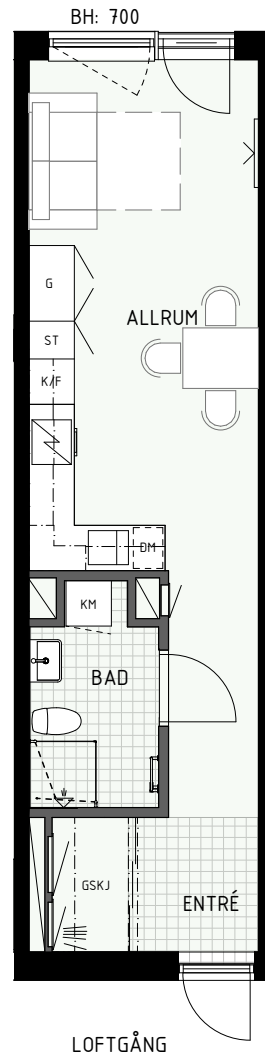

1 RUM & KÖK

35 kvm

Adress: Ormbäckavägen 46
LGH NR: 1106A

ÄPELLUNDEN
JÄRFÄLLA