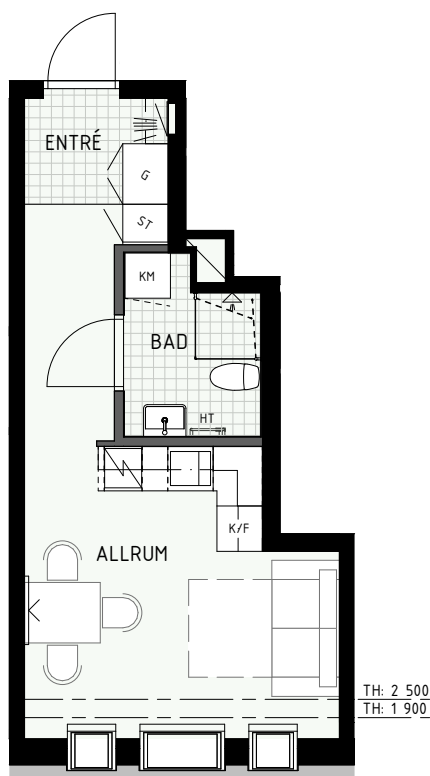

TH = ca 2 500 mm om inget annat anges

Klinker i hall och bad

Övrig yta parkett

1 RUM & KÖK

27 kvm

Adress: Ormbäckavägen 42
LGH NR: 1307D

ÄPELLUNDEN
JÄRFÄLLA

FÖRKLARINGAR