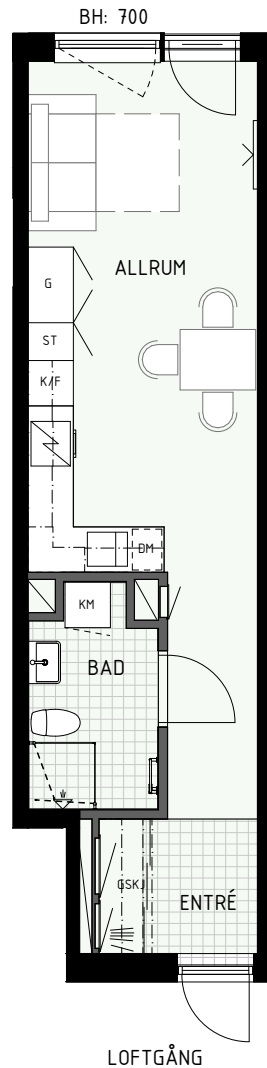

1 RUM & KÖK

34 kvm

Adress: Ormbäckavägen 40
LGH NR: 1109C

ÄPELLUNDEN
JÄRFÄLLA