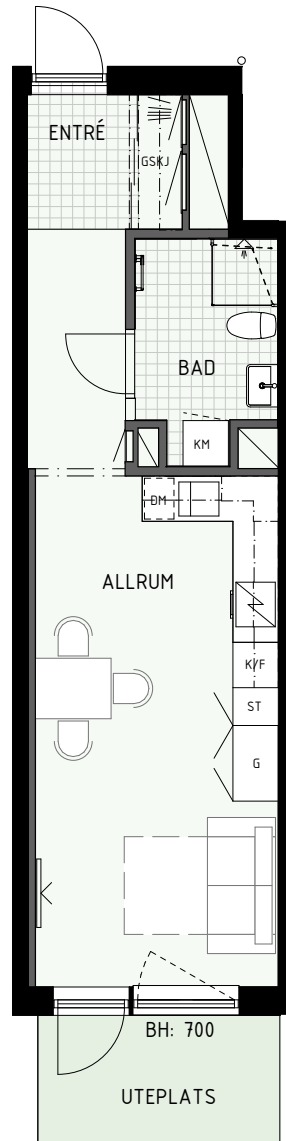

1 RUM & KÖK

35 kvm

Adress: Ormbäckavägen 42
LGH NR: 1006D

ÄPPELLUNDEN
JÄRFÄLLA