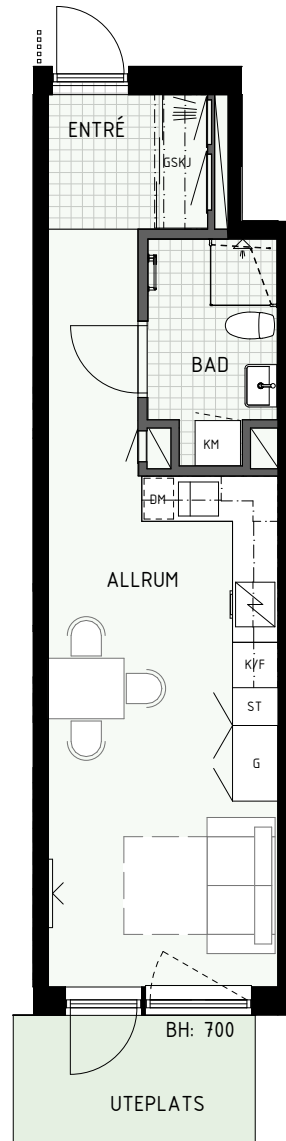

1 RUM & KÖK

34 kvm

Adress: Ormbäckavägen 42
LGH NR: 1008D

ÄPPELLUNDEN
JÄRFÄLLA