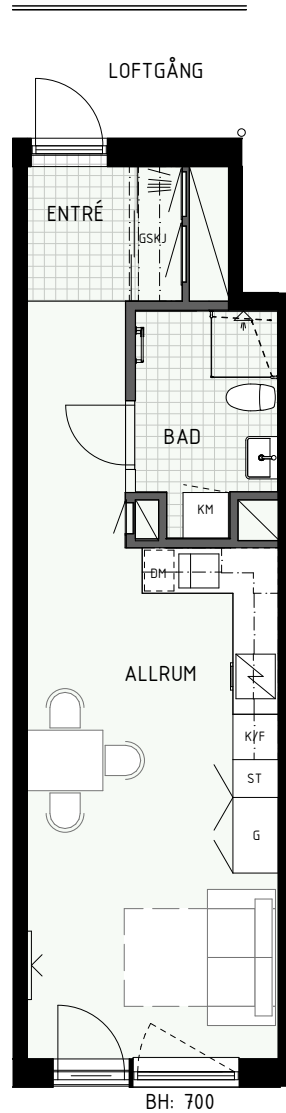

1 RUM & KÖK

35 kvm

Adress: Ormbäckavägen 42
LGH NR: 1105D

ÄPELLUNDEN
JÄRFÄLLA