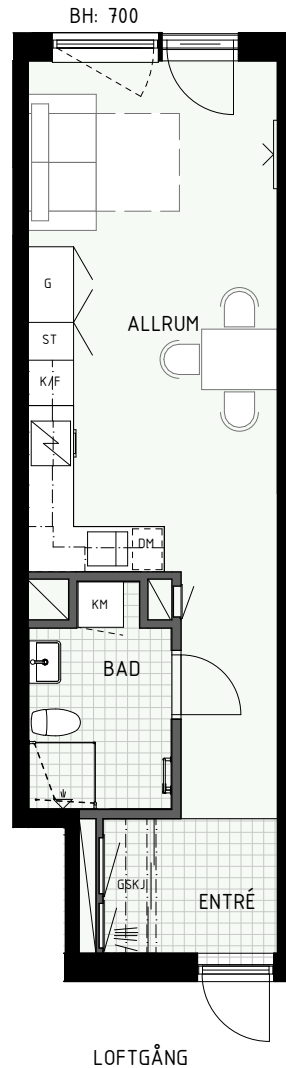

1 RUM & KÖK

35 kvm

Adress: Ormbäckavägen 40
LGH NR: 1207C

ÄPELLUNDEN
JÄRFÄLLA