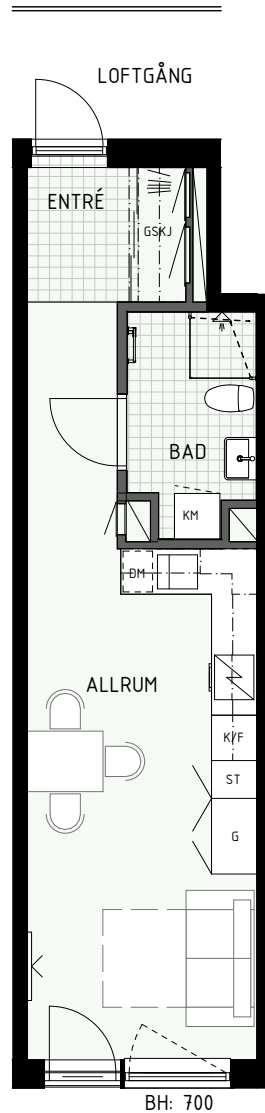

1 RUM & KÖK

34 kvm

Adress: Ormbäckavägen 42
LGH NR: 1107D

ÄPELLUNDEN
JÄRFÄLLA