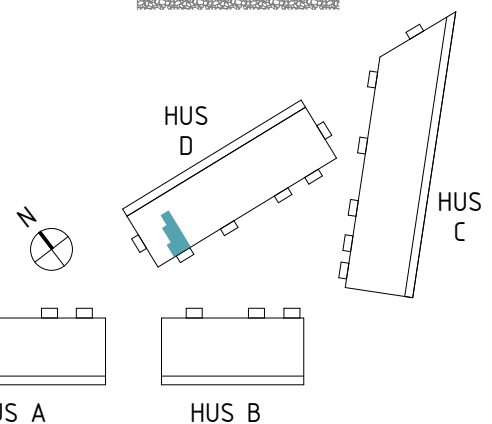

FÖRKLARINGAR

K	Kyl	G	Garderob
F	Frys	L	Linneskåp
HS	Högsåp	ST	Städsåp
	Diskho	KM	Kombimaskin
	Häll & ugn	TM	Tvättmaskin
DM	Diskmaskin	TT	Torktumlare

BH = Bröstningshöjd fönster (mm)

TH = Takhöjd i mm

TH = ca 2 500 mm om inget annat anges

Klinker i hall och bad

Övrig yta parkett