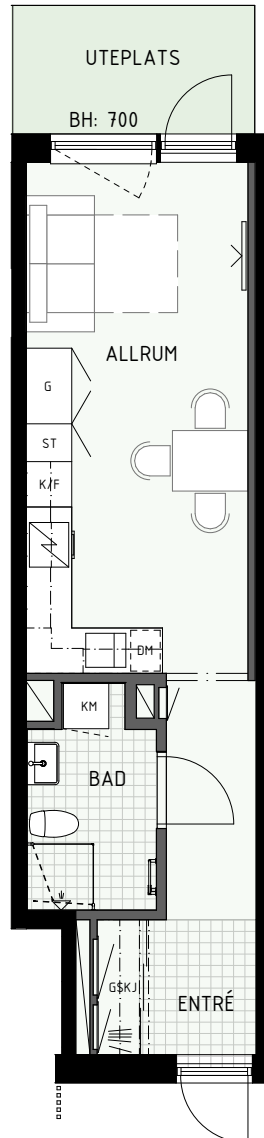

1 RUM & KÖK

33 kvm

Adress: Ormbäckavägen 46
LGH NR: 1004A

ÄPELLUNDEN
JÄRFÄLLA