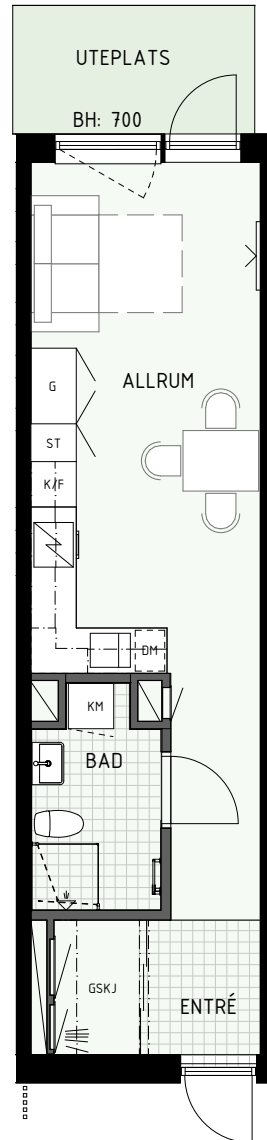

1 RUM & KÖK

35 kvm

Adress: Ormbäckavägen 44
LGH NR: 1002B

ÄPPELLUNDEN
JÄRFÄLLA