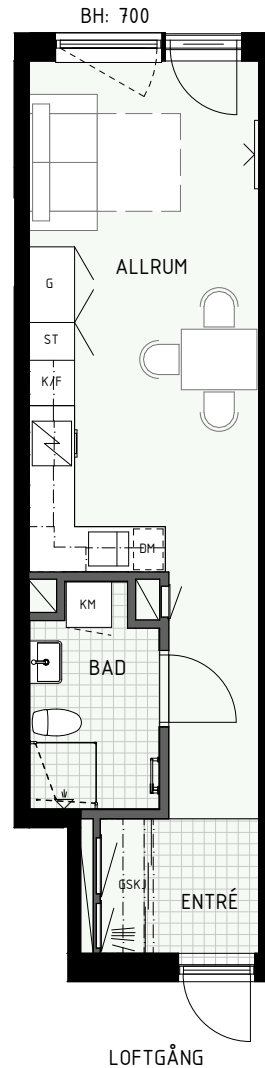

1 RUM & KÖK

34 kvm

Adress: Ormbäckavägen 40
LGH NR: 1209C

ÄPELLUNDEN
JÄRFÄLLA