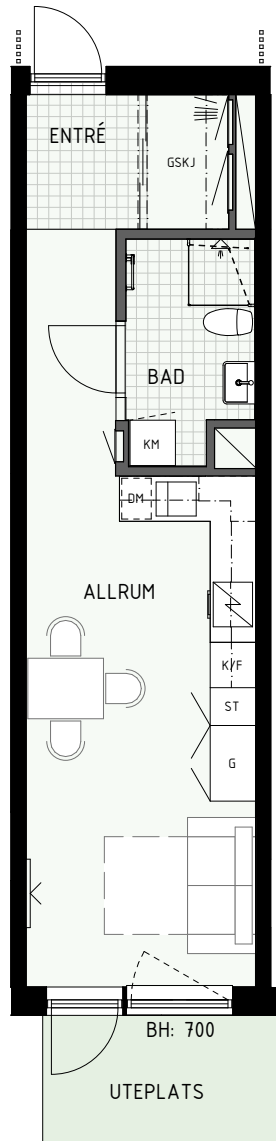

1 RUM & KÖK

35 kvm

Adress: Ormbäckavägen 42
LGH NR: 1003D

ÄPPELLUNDEN
JÄRFÄLLA