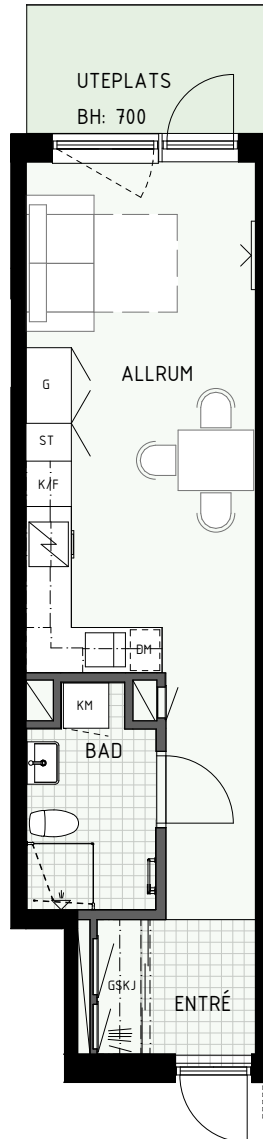

Fönster

BH = Bröstningshöjd fönster (mm)

TH = Takhöjd i mm

TH = ca 2 500 mm om inget annat anges

Klinker i hall och bad
Övrig yta parkett

HUS A

HUS B

1 RUM & KÖK

Fönster

BH = Bröstninghöjd fönster (mm)

TH = Takhöjd i mm

TH = ca 2 500 mm om inget annat anges

Klinker i hall och bad
Övrig yta parkett

1 RUM & KÖK

33 kvm

Adress: Ormbäckavägen 46
LGH NR: 1004A

BH = Bröstningshöjd fönster (mm)

TH = Takhöjd i mm

TH = ca 2 500 mm om inget annat anges

Klinker i hall och bad
Övrig yta parkett

1 RUM & KÖK

34 kvm

Adress: Ormbäckavägen 40
LGH NR: 1009C

ÄPELLUNDEN
JÄRFÄLLA