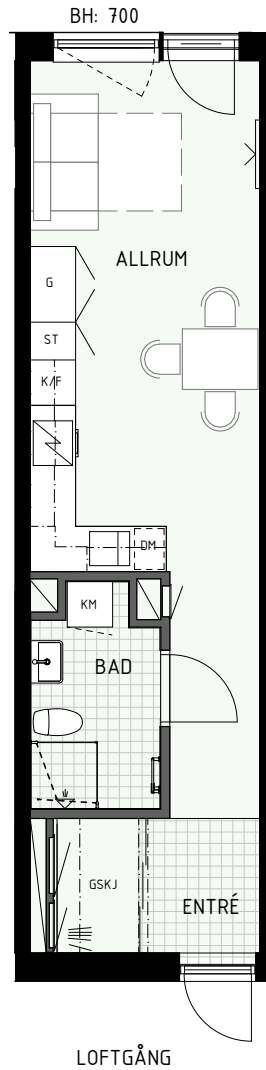

1 RUM & KÖK

35 kvm

Adress: Ormbäckavägen 40
LGH NR: 1204C

ÄPPELLUNDEN
JÄRFÄLLA