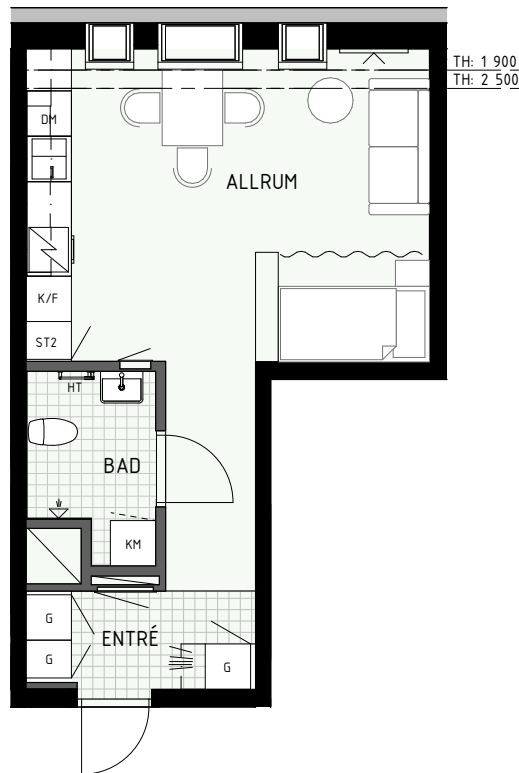

1 RUM & KÖK

35 kvm

Adress: Ormbäckavägen 46

LGH NR: 1302A

ÄPELLUNDEN
JÄRFÄLLA

FÖRKLARINGAR

K	Kyl	G	Garderob
F	Frys	L	Linneskåp
HS	Högsåp	ST	Städsåp
	Diskho	KM	Kombimaskin
	Häll & ugn	TM	Tvättmaskin
DM	Diskmaskin	TT	Torktumlare