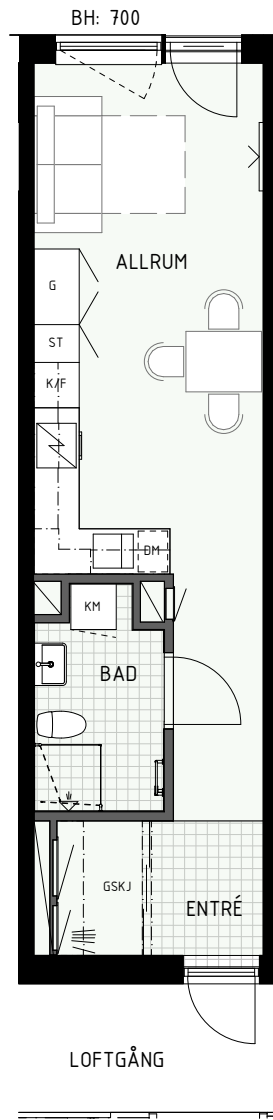

1 RUM & KÖK

35 kvm

Adress: Ormbäckavägen 40
LGH NR: 1103C

ÄPELLUNDEN
JÄRFÄLLA