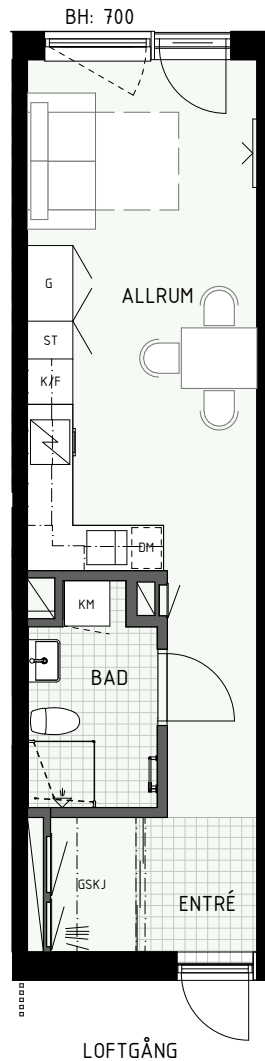

1 RUM & KÖK

35 kvm

Adress: Ormbäckavägen 46
LGH NR: 1202A

ÄPELLUNDEN
JÄRFÄLLA