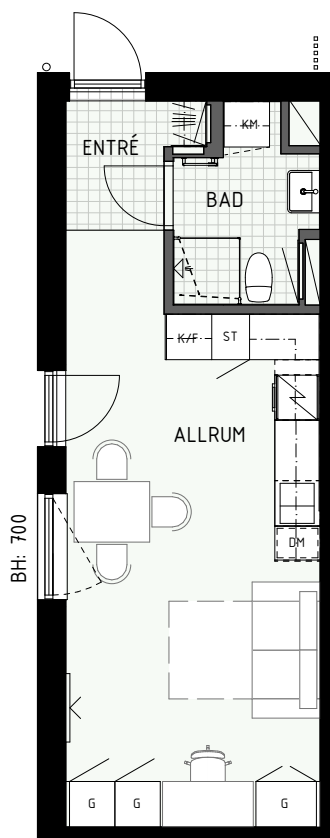

1 RUM & KÖK

32 kvm

Adress: Ormbäckavägen 42
LGH NR: 1001D

ÄPPELLUNDEN
JÄRFÄLLA

FÖRKLARINGAR

K	Kyl	G	Garderob
F	Frys	L	Linneskåp
HS	Högskåp	ST	Städsåp
	Diskho	KM	Kombimaskin
	Häll & ugn	TM	Tvättmaskin
DM	Diskmaskin	TT	Torktumlare

Norppil

Fönster

Fönsterdörr

BH = Bröstningshöjd fönster (mm)

TH = Takhöjd i mm

TH = ca 2 500 mm om inget annat anges

Klinker i hall och bad

Övrig yta parkett

Fönster

BH = Bröstningshöjd fönster (mm)

TH = Takhöjd i mm

TH = ca 2 500 mm om inget annat anges

Klinker i hall och bad
Övrig yta parkett

HUS A

HUS B

1 RUM & KÖK