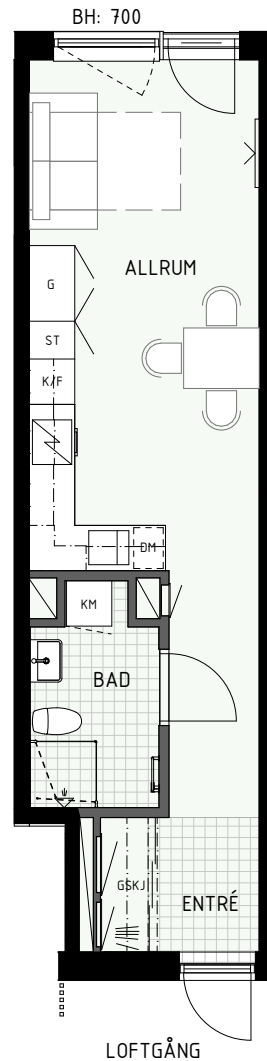

1 RUM & KÖK

34 kvm

Adress: Ormbäckavägen 46
LGH NR: 1104A

ÄPELLUNDEN
JÄRFÄLLA