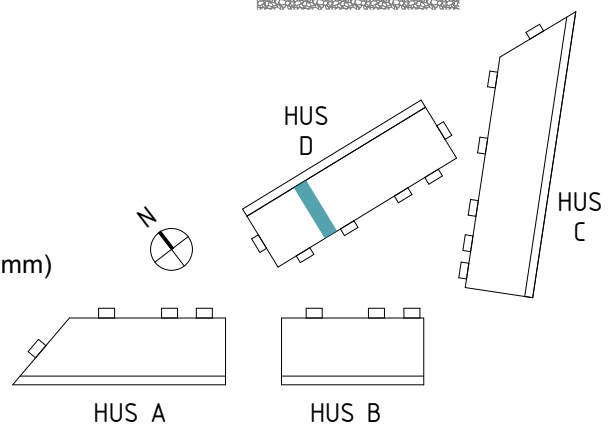

BH = Bröstningshöjd fönster (mm)

TH = Takhöjd i mm

TH = ca 2 500 mm om inget annat anges

Klinker i hall och bad
Övrig yta parkett

HUS A

HUS B

1 RUM & KÖK

35 kvm

BH = Bröstningshöjd fönster (mm)

TH = Takhöjd i mm

TH = ca 2 500 mm om inget annat anges

Klinker i hall och bad
Övrig yta parkett

1 RUM & KÖK

35 kvm

Adress: Ormbäckavägen 40
LGH NR: 1005C

ÄPELLUNDEN
JÄRFÄLLA