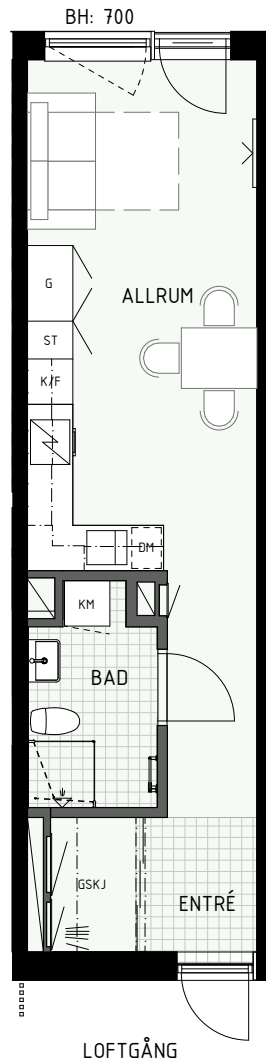

1 RUM & KÖK

35 kvm

Adress: Ormbäckavägen 46
LGH NR: 1102A

ÄPELLUNDEN
JÄRFÄLLA