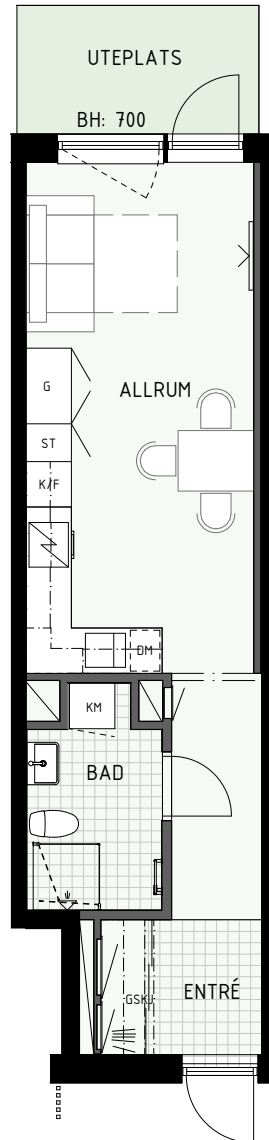

1 RUM & KÖK

34 kvm

Adress: Ormbäckavägen 44
LGH NR: 1004B

ÄPPELLUNDEN
JÄRFÄLLA