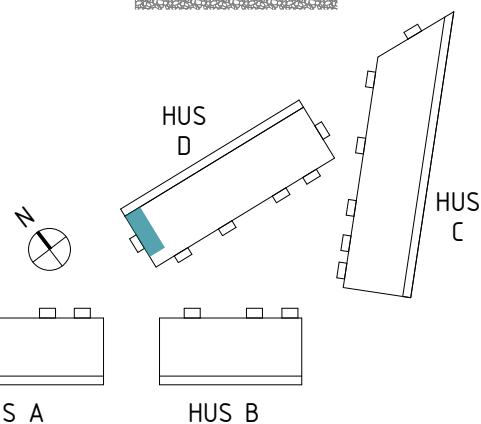

Norppil

Fönster

Fönsterdörr

BH = Bröstningshöjd fönster (mm)

TH = Takhöjd i mm

TH = ca 2 500 mm om inget annat anges

Klinker i hall och bad

Övrig yta parkett