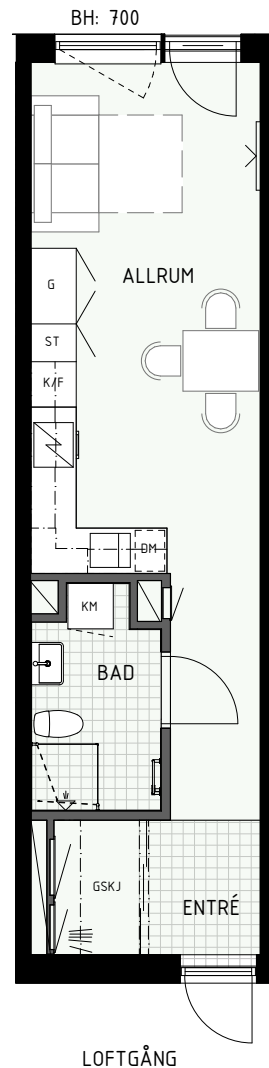

1 RUM & KÖK

35 kvm

Adress: Ormbäckavägen 40
LGH NR: 1105C

ÄPELLUNDEN
JÄRFÄLLA

LOFTGÅNG

FÖRKLARINGAR

K	Kyl	G	Garderob
F	Frys	L	Linneskåp
HS	Högsåp	ST	Städsåp
DM	Diskho	KM	Kombimaskin
DM	Häll & ugn	TM	Tvättmaskin
DM	Diskmaskin	TT	Torktumlare

Fönster

BH = Bröstningshöjd fönster (mm)

TH = Takhöjd i mm

TH = ca 2 500 mm om inget annat anges

Klinker i hall och bad
Övrig yta parkett