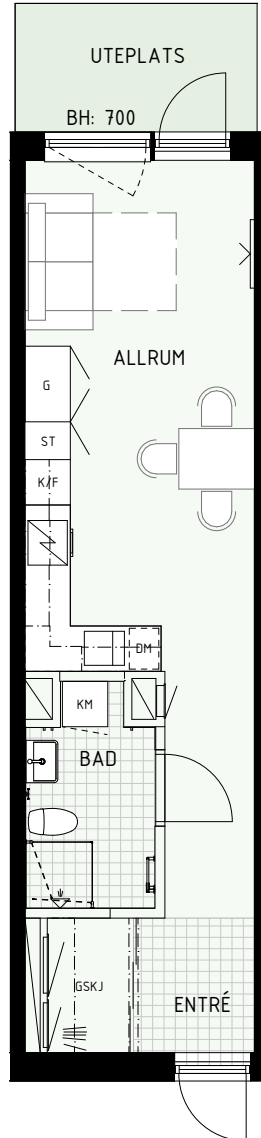

Norppil

Fönster

Fönsterdörr

BH = Bröstningshöjd fönster (mm)

TH = Takhöjd i mm

TH = ca 2 500 mm om inget annat anges

Klinker i hall och bad

Övrig yta parkett

Fönster

BH = Bröstningshöjd fönster (mm)

TH = Takhöjd i mm

TH = ca 2 500 mm om inget annat anges

Klinker i hall och bad
Övrig yta parkett

HUS A

HUS B

1 RUM & KÖK

Fönster

BH = Bröstninghöjd fönster (mm)

TH = Takhöjd i mm

TH = ca 2 500 mm om inget annat anges

Klinker i hall och bad
Övrig yta parkett

1 RUM & KÖK

33 kvm

Adress: Ormbäckavägen 46
LGH NR: 1004A

TH = ca 2 500 mm om inget annat anges

Klinker i hall och bad
Övrig yta parkett

HUS A

HUS B

1 RUM & KÖK

35 kvm

Adress: Ormbäckavägen 46
LGH NR: 1006A

ÄPELLUNDEN
JÄRFÄLLA