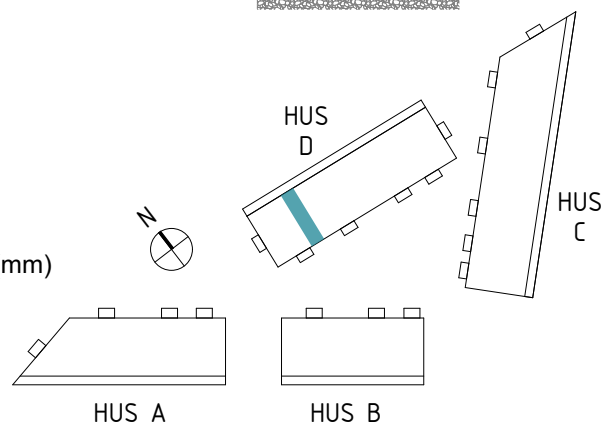

Fönster

BH = Bröstninghöjd fönster (mm)

TH = Takhöjd i mm

TH = ca 2 500 mm om inget annat anges

Klinker i hall och bad
Övrig yta parkett

1 RUM & KÖK

33 kvm

Adress: Ormbäckavägen 46
LGH NR: 1004A