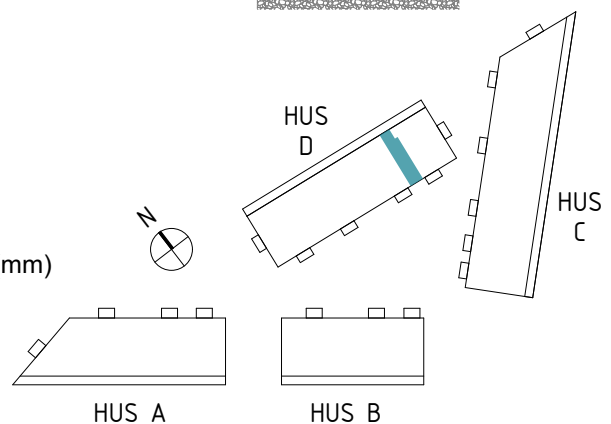

BH = Bröstningshöjd fönster (mm)

TH = Takhöjd i mm

TH = ca 2 500 mm om inget annat anges

Klinker i hall och bad
Övrig yta parkett

1 RUM & KÖK

34 kvm

Adress: Ormbäckavägen 40
LGH NR: 1009C

ÄPELLUNDEN
JÄRFÄLLA