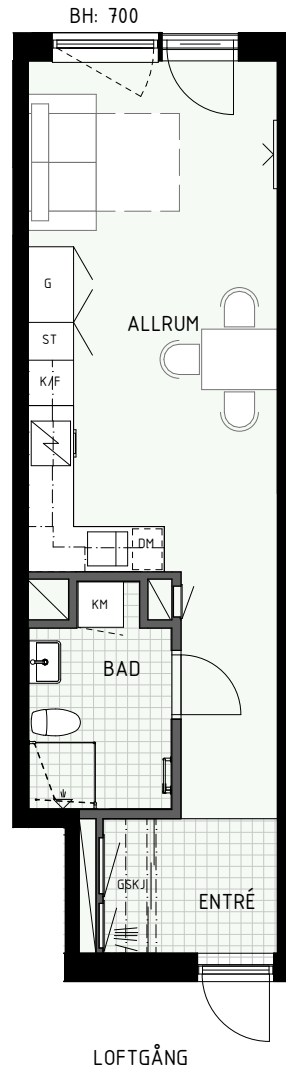

1 RUM & KÖK

35 kvm

Adress: Ormbäckavägen 40
LGH NR: 1107C

ÄPELLUNDEN
JÄRFÄLLA