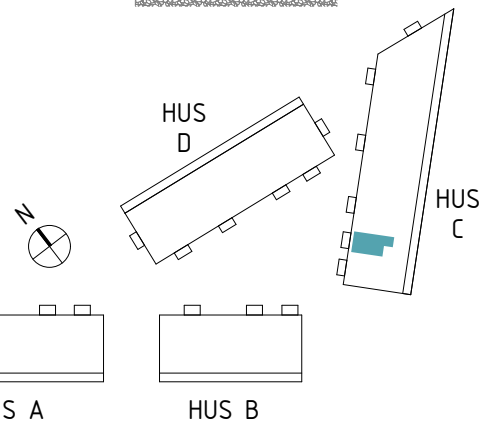

FÖRKLARINGAR

K	Kyl	G	Garderob
F	Frys	L	Linneskåp
HS	Högsåp	ST	Städsåp
	Diskho	KM	Kombimaskin
	Häll & ugn	TM	Tvättmaskin
DM	Diskmaskin	TT	Torktumlare

BH = Bröstningshöjd fönster (mm)

TH = Takhöjd i mm

TH = ca 2 500 mm om inget annat anges

Klinker i hall och bad

Övrig yta parkett