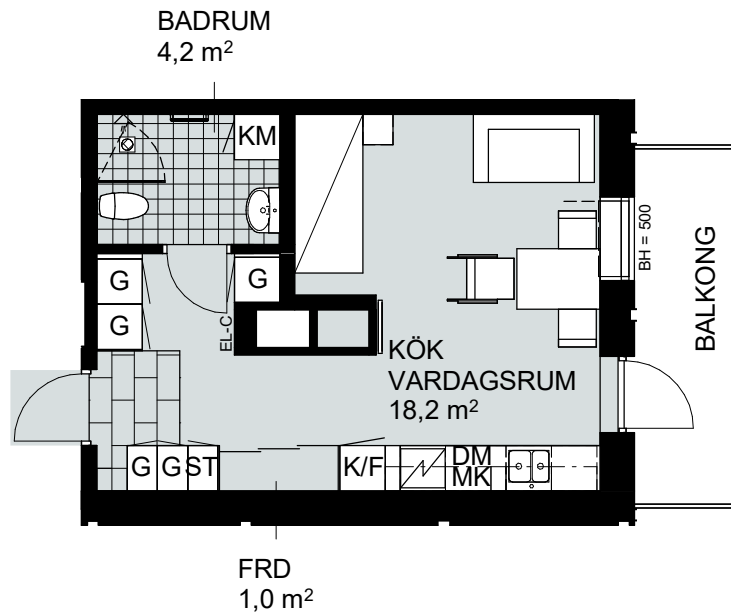

1 RUM & KÖK, 32 m²

SOLMAGASINET

LGH NR:
A-1102

FÖRKLARINGAR

Skala 1:100

	GARDEROB
	SKJUTDÖRRSGARDEROB
	HATTHYLLA
	STÄDSKÅP
	SPIS OCH UGN

	KYL/FRYS
	HÖGSKÅP
	DISKMASKIN
	TVÄTTMASKIN
	KOMBIMASKIN

	TORKTUMLARE
	MIKROVÅGSUGN
	FÖRRÅD
	EL-CENTRAL
	BRÖSTNINGSHÖJD I MM
	TAKHÖJD 2400 MM

1 RUM & KÖK, 32 m²

SOLMAGASINET

LGH NR:
A-1202

FÖRKLARINGAR

Skala 1:100

G	GARDEROB
SG	SKJUTDÖRRSGARDEROB
HATTHYLLA	HATTHYLLA
ST	STÄDSKÅP
SPIS OCH UGN	SPIS OCH UGN

K/F	KYL/FRYS
HS	HÖGSKÅP
DM	DISKMASKIN
TM	TVÄTTMASKIN
KM	KOMBIMASKIN

TT	TORKTUMLARE
MK	MIKROVÅGSUGN
FRD	FÖRRÅD
EL-C	EL-CENTRAL
BH	BRÖSTNINGSHÖJD I MM
	TAKHÖJD 2400 MM

1 RUM & KÖK, 32 m²

SOLMAGASINET

LGH NR:
A-1302

FÖRKLARINGAR

Skala 1:100

G	GARDEROB	K/F	KYL/FRYS	TT	TORKTUMLARE
SG	SKJUTDÖRRSGARDEROB	HS	HÖGSKÅP	MK	MIKROVÅGSUGN
Hatthylla	HATTHYLLA	DM	DISKMASKIN	FRD	FÖRRÅD
ST	STÅDSKÅP	TM	TVÄTTMASKIN	EL-C	EL-CENTRAL
Spis och ugn	SPIS OCH UGN	KM	KOMBIMASKIN	BH	BRÖSTNINGSHÖJD I MM

TAKHÖJD 2400 MM

1 RUM & KÖK, 32 m²

SOLMAGASINET

LGH NR:
A-1402

FÖRKLARINGAR

Skala 1:100

G	GARDEROB	K/F	KYL/FRYS	TT	TORKTUMLARE
SG	SKJUTDÖRRSGARDEROB	HS	HÖGSKÅP	MK	MIKROVÅGSUGN
HATTHYLLA		DM	DISKMASKIN	FRD	FÖRRÅD
ST	STÅDSKÅP	TM	TVÄTTMASKIN	EL-C	EL-CENTRAL
SPIS OCH UGN		KM	KOMBIMASKIN	BH	BRÖSTNINGSHÖJD I MM
					TAKHÖJD 2400 MM