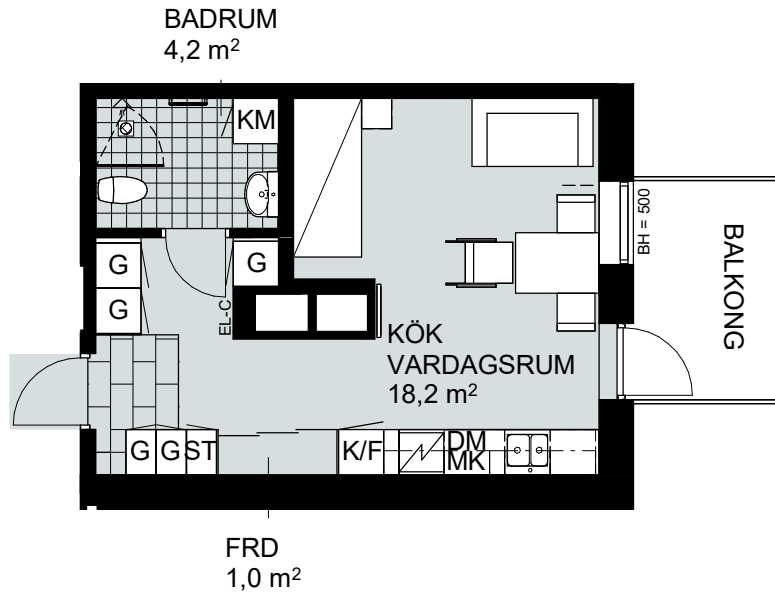

1 RUM & KÖK, 32 m²

SOLMAGASINET

LGH NR:
A-1202

FÖRKLARINGAR

Skala 1:100

G	GARDEROB
SG	SKJUTDÖRRSGARDEROB
HATTHYLLA	HATTHYLLA
ST	STÄDSKÅP
SPIS OCH UGN	SPIS OCH UGN

K/F	KYL/FRYS
HS	HÖGSKÅP
DM	DISKMASKIN
TM	TVÄTTMASKIN
KM	KOMBIMASKIN

TT	TORKTUMLARE
MK	MIKROVÅGSUGN
FRD	FÖRRÅD
EL-C	EL-CENTRAL
BH	BRÖSTNINGSHÖJD I MM
	TAKHÖJD 2400 MM

1 RUM & KÖK, 32 m²

SOLMAGASINET

LGH NR:
A-1302

FÖRKLARINGAR

Skala 1:100

G	GARDEROB	K/F	KYL/FRYS	TT	TORKTUMLARE
SG	SKJUTDÖRRSGARDEROB	HS	HÖGSKÅP	MK	MIKROVÅGSUGN
Hatthylla	HATTHYLLA	DM	DISKMASKIN	FRD	FÖRRÅD
ST	STÅDSKÅP	TM	TVÄTTMASKIN	EL-C	EL-CENTRAL
Spis och ugn	SPIS OCH UGN	KM	KOMBIMASKIN	BH	BRÖSTNINGSHÖJD I MM

TAKHÖJD 2400 MM

1 RUM & KÖK, 32 m²

SOLMAGASINET

LGH NR:
A-1402

FÖRKLARINGAR

Skala 1:100

G	GARDEROB	K/F	KYL/FRYS	TT	TORKTUMLARE
SG	SKJUTDÖRRSGARDEROB	HS	HÖGSKÅP	MK	MIKROVÅGSUGN
HATTHYLLA		DM	DISKMASKIN	FRD	FÖRRÅD
ST	STÅDSKÅP	TM	TVÄTTMASKIN	EL-C	EL-CENTRAL
SPIS OCH UGN		KM	KOMBIMASKIN	BH	BRÖSTNINGSHÖJD I MM
					TAKHÖJD 2400 MM

1 RUM & KÖK, 32 m²

SOLMAGASINET

LGH NR:
A-1502

FÖRKLARINGAR

Skala 1:100

G	GARDEROB	K/F	KYL/FRYS	TT	TORKTUMLARE
SG	SKJUTDÖRRSGARDEROB	HS	HÖGSKÅP	MK	MIKROVÅGSUGN
Hatthylla	HATTHYLLA	DM	DISKMASKIN	FRD	FÖRRÅD
ST	STÅDSKÅP	TM	TVÄTTMASKIN	EL-C	EL-CENTRAL
Spis och ugn	SPIS OCH UGN	KM	KOMBIMASKIN	BH	BRÖSTNINGSHÖJD I MM
					TAKHÖJD 2400 MM