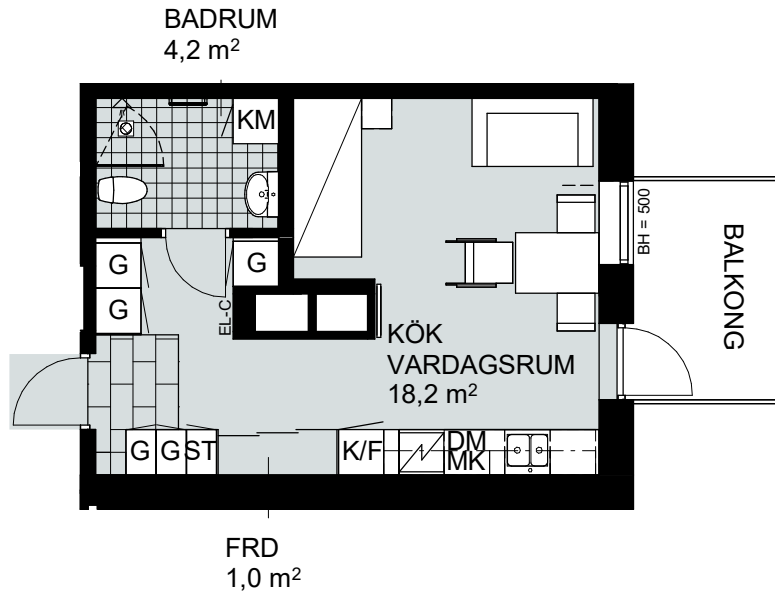

1 RUM & KÖK, 32 m²

SOLMAGASINET

LGH NR:
A-1202

FÖRKLARINGAR

Skala 1:100

G	GARDEROB
SG	SKJUTDÖRRSGARDEROB
HATTHYLLA	HATTHYLLA
ST	STÄDSKÅP
SPIS OCH UGN	SPIS OCH UGN

K/F	KYL/FRYS
HS	HÖGSKÅP
DM	DISKMASKIN
TM	TVÄTTMASKIN
KM	KOMBIMASKIN

TT	TORKTUMLARE
MK	MIKROVÅGSUGN
FRD	FÖRRÅD
EL-C	EL-CENTRAL
BH	BRÖSTNINGSHÖJD I MM
	TAKHÖJD 2400 MM

1 RUM & KÖK, 32 m²

SOLMAGASINET

LGH NR:
A-1302

FÖRKLARINGAR

Skala 1:100

G	GARDEROB	K/F	KYL/FRYS	TT	TORKTUMLARE
SG	SKJUTDÖRRSGARDEROB	HS	HÖGSKÅP	MK	MIKROVÅGSUGN
Hatthylla	HATTHYLLA	DM	DISKMASKIN	FRD	FÖRRÅD
ST	STÅDSKÅP	TM	TVÄTTMASKIN	EL-C	EL-CENTRAL
Spis och ugn	SPIS OCH UGN	KM	KOMBIMASKIN	BH	BRÖSTNINGSHÖJD I MM

TAKHÖJD 2400 MM

1 RUM & KÖK, 32 m²

SOLMAGASINET

LGH NR:
A-1402

FÖRKLARINGAR

Skala 1:100

G	GARDEROB	K/F	KYL/FRYS	TT	TORKTUMLARE
SG	SKJUTDÖRRSGARDEROB	HS	HÖGSKÅP	MK	MIKROVÅGSUGN
HATTHYLLA		DM	DISKMASKIN	FRD	FÖRRÅD
ST	STÅDSKÅP	TM	TVÄTTMASKIN	EL-C	EL-CENTRAL
SPIS OCH UGN		KM	KOMBIMASKIN	BH	BRÖSTNINGSHÖJD I MM
					TAKHÖJD 2400 MM

1 RUM & KÖK, 32 m²

SOLMAGASINET

LGH NR:
A-1502

FÖRKLARINGAR

Skala 1:100

G	GARDEROB	K/F	KYL/FRYS	TT	TORKTUMLARE
SG	SKJUTDÖRRSGARDEROB	HS	HÖGSKÅP	MK	MIKROVÅGSUGN
Hatthylla	HATTHYLLA	DM	DISKMASKIN	FRD	FÖRRÅD
ST	STÅDSKÅP	TM	TVÄTTMASKIN	EL-C	EL-CENTRAL
Spis och ugn	SPIS OCH UGN	KM	KOMBIMASKIN	BH	BRÖSTNINGSHÖJD I MM
					TAKHÖJD 2400 MM