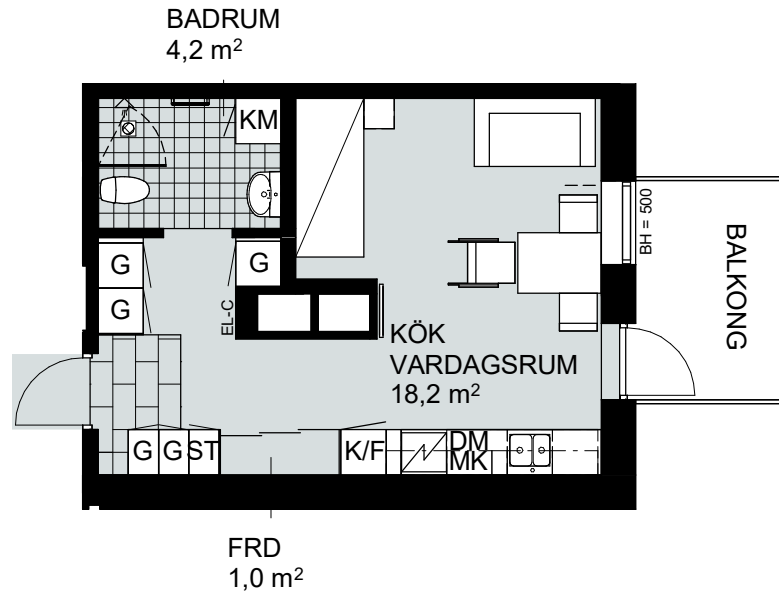

TT	TORKTUMLARE
MK	MIKROVÅGSUGN
FRD	FÖRRÅD
EL-C	EL-CENTRAL
BH	BRÖSTNINGSHÖJD I MM
	TAKHÖJD 2400 MM

1 RUM & KÖK, 32 m²

SOLMAGASINET

LGH NR:
A-1302

FÖRKLARINGAR

Skala 1:100

G	GARDEROB	K/F	KYL/FRYS	TT	TORKTUMLARE
SG	SKJUTDÖRRSGARDEROB	HS	HÖGSKÅP	MK	MIKROVÅGSUGN
Hatthylla	HATTHYLLA	DM	DISKMASKIN	FRD	FÖRRÅD
ST	STÅDSKÅP	TM	TVÄTTMASKIN	EL-C	EL-CENTRAL
Spis och ugn	SPIS OCH UGN	KM	KOMBIMASKIN	BH	BRÖSTNINGSHÖJD I MM

TAKHÖJD 2400 MM

1 RUM & KÖK, 32 m²

SOLMAGASINET

LGH NR:
A-1402

FÖRKLARINGAR

Skala 1:100

G	GARDEROB	K/F	KYL/FRYS	TT	TORKTUMLARE
SG	SKJUTDÖRRSGARDEROB	HS	HÖGSKÅP	MK	MIKROVÅGSUGN
HATTHYLLA		DM	DISKMASKIN	FRD	FÖRRÅD
ST	STÅDSKÅP	TM	TVÄTTMASKIN	EL-C	EL-CENTRAL
SPIS OCH UGN		KM	KOMBIMASKIN	BH	BRÖSTNINGSHÖJD I MM
					TAKHÖJD 2400 MM

1 RUM & KÖK, 32 m²

SOLMAGASINET

LGH NR:
A-1502

FÖRKLARINGAR

Skala 1:100

G	GARDEROB	K/F	KYL/FRYS	TT	TORKTUMLARE
SG	SKJUTDÖRRSGARDEROB	HS	HÖGSKÅP	MK	MIKROVÅGSUGN
Hatthylla	HATTHYLLA	DM	DISKMASKIN	FRD	FÖRRÅD
ST	STÅDSKÅP	TM	TVÄTTMASKIN	EL-C	EL-CENTRAL
Spis och ugn	SPIS OCH UGN	KM	KOMBIMASKIN	BH	BRÖSTNINGSHÖJD I MM
					TAKHÖJD 2400 MM

1 RUM & KÖK, 32 m²

SOLMAGASINET

LGH NR:
A-1602

FÖRKLARINGAR

Skala 1:100

G	GARDEROB
SG	SKJUTDÖRRSGARDEROB
	HATTHYLLA
ST	STÄDSKÅP
	SPIS OCH UGN

K/F	KYL/FRYS
HS	HÖGSKÅP
DM	DISKMASKIN
TM	TVÄTTMASKIN
KM	KOMBIMASKIN