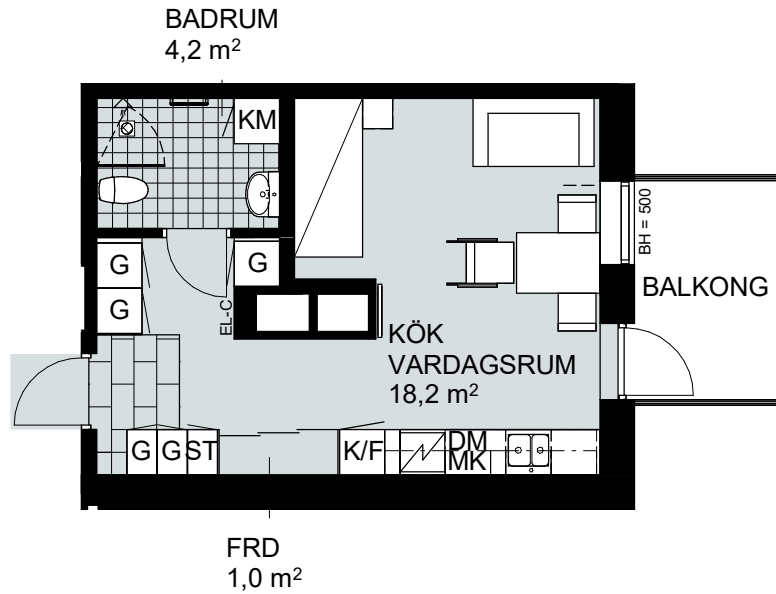

1 RUM & KÖK, 32 m²

SOLMAGASINET

LGH NR:
A-1102

FÖRKLARINGAR

Skala 1:100

	GARDEROB
	SKJUTDÖRRSGARDEROB
	HATTHYLLA
	STÄDSKÅP
	SPIS OCH UGN

	KYL/FRYS
	HÖGSKÅP
	DISKMASKIN
	TVÄTTMASKIN
	KOMBIMASKIN

	TORKTUMLARE
	MIKROVÅGSUGN
	FÖRRÅD
	EL-CENTRAL
	BRÖSTNINGSHÖJD I MM
	TAKHÖJD 2400 MM

1 RUM & KÖK, 32 m²

SOLMAGASINET

LGH NR:
A-1202

FÖRKLARINGAR

Skala 1:100

G	GARDEROB
SG	SKJUTDÖRRSGARDEROB
HATTHYLLA	HATTHYLLA
ST	STÄDSKÅP
SPIS OCH UGN	SPIS OCH UGN

K/F	KYL/FRYS
HS	HÖGSKÅP
DM	DISKMASKIN
TM	TVÄTTMASKIN
KM	KOMBIMASKIN

TT	TORKTUMLARE
MK	MIKROVÅGSUGN
FRD	FÖRRÅD
EL-C	EL-CENTRAL
BH	BRÖSTNINGSHÖJD I MM
	TAKHÖJD 2400 MM

1 RUM & KÖK, 32 m²

SOLMAGASINET

LGH NR:
A-1302

FÖRKLARINGAR

Skala 1:100

G	GARDEROB	K/F	KYL/FRYS	TT	TORKTUMLARE
SG	SKJUTDÖRRSGARDEROB	HS	HÖGSKÅP	MK	MIKROVÅGSUGN
Hatthylla	HATTHYLLA	DM	DISKMASKIN	FRD	FÖRRÅD
ST	STÅDSKÅP	TM	TVÄTTMASKIN	EL-C	EL-CENTRAL
Spis och ugn	SPIS OCH UGN	KM	KOMBIMASKIN	BH	BRÖSTNINGSHÖJD I MM

TAKHÖJD 2400 MM

1 RUM & KÖK, 32 m²

SOLMAGASINET

LGH NR:
A-1402

FÖRKLARINGAR

Skala 1:100

G	GARDEROB	K/F	KYL/FRYS	TT	TORKTUMLARE
SG	SKJUTDÖRRSGARDEROB	HS	HÖGSKÅP	MK	MIKROVÅGSUGN
HATTHYLLA		DM	DISKMASKIN	FRD	FÖRRÅD
ST	STÅDSKÅP	TM	TVÄTTMASKIN	EL-C	EL-CENTRAL
SPIS OCH UGN		KM	KOMBIMASKIN	BH	BRÖSTNINGSHÖJD I MM
					TAKHÖJD 2400 MM