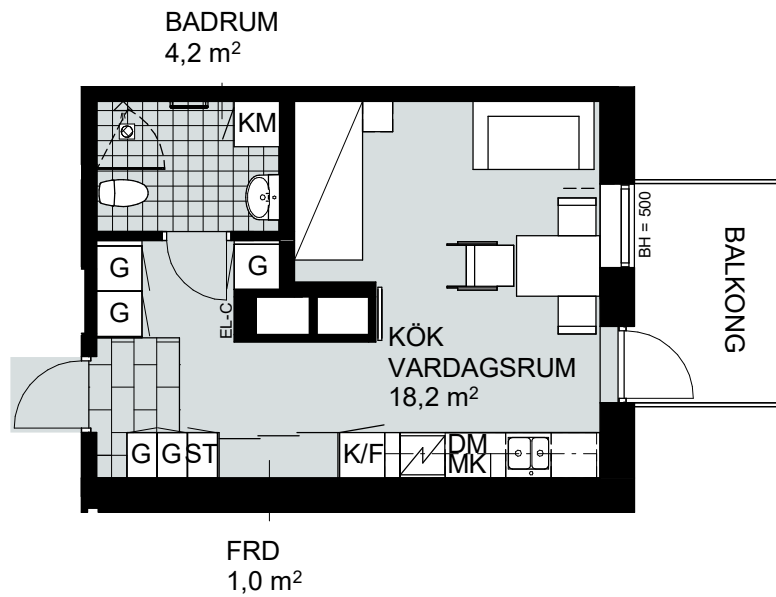

1 RUM & KÖK, 32 m²

SOLMAGASINET

LGH NR:
A-1102

FÖRKLARINGAR

Skala 1:100

	GARDEROB
	SKJUTDÖRRSGARDEROB
	HATTHYLLA
	STÄDSKÅP
	SPIS OCH UGN

	KYL/FRYS
	HÖGSKÅP
	DISKMASKIN
	TVÄTTMASKIN
	KOMBIMASKIN

	TORKTUMLARE
	MIKROVÅGSUGN
	FÖRRÅD
	EL-CENTRAL
	BRÖSTNINGSHÖJD I MM
	TAKHÖJD 2400 MM

1 RUM & KÖK, 32 m²

SOLMAGASINET

LGH NR:
A-1202

FÖRKLARINGAR

Skala 1:100

G	GARDEROB
SG	SKJUTDÖRRSGARDEROB
HATTHYLLA	HATTHYLLA
ST	STÄDSKÅP
SPIS OCH UGN	SPIS OCH UGN

K/F	KYL/FRYS
HS	HÖGSKÅP
DM	DISKMASKIN
TM	TVÄTTMASKIN
KM	KOMBIMASKIN

TT	TORKTUMLARE
MK	MIKROVÅGSUGN
FRD	FÖRRÅD
EL-C	EL-CENTRAL
BH	BRÖSTNINGSHÖJD I MM
	TAKHÖJD 2400 MM

1 RUM & KÖK, 32 m²

SOLMAGASINET

LGH NR:
A-1302

FÖRKLARINGAR

Skala 1:100

G	GARDEROB	K/F	KYL/FRYS	TT	TORKTUMLARE
SG	SKJUTDÖRRSGARDEROB	HS	HÖGSKÅP	MK	MIKROVÅGSUGN
Hatthylla	HATTHYLLA	DM	DISKMASKIN	FRD	FÖRRÅD
ST	STÅDSKÅP	TM	TVÄTTMASKIN	EL-C	EL-CENTRAL
Spis och ugn	SPIS OCH UGN	KM	KOMBIMASKIN	BH	BRÖSTNINGSHÖJD I MM

TAKHÖJD 2400 MM

1 RUM & KÖK, 32 m²

SOLMAGASINET

LGH NR:
A-1402

FÖRKLARINGAR

Skala 1:100

G	GARDEROB	K/F	KYL/FRYS	TT	TORKTUMLARE
SG	SKJUTDÖRRSGARDEROB	HS	HÖGSKÅP	MK	MIKROVÅGSUGN
HATTHYLLA		DM	DISKMASKIN	FRD	FÖRRÅD
ST	STÅDSKÅP	TM	TVÄTTMASKIN	EL-C	EL-CENTRAL
SPIS OCH UGN		KM	KOMBIMASKIN	BH	BRÖSTNINGSHÖJD I MM
					TAKHÖJD 2400 MM