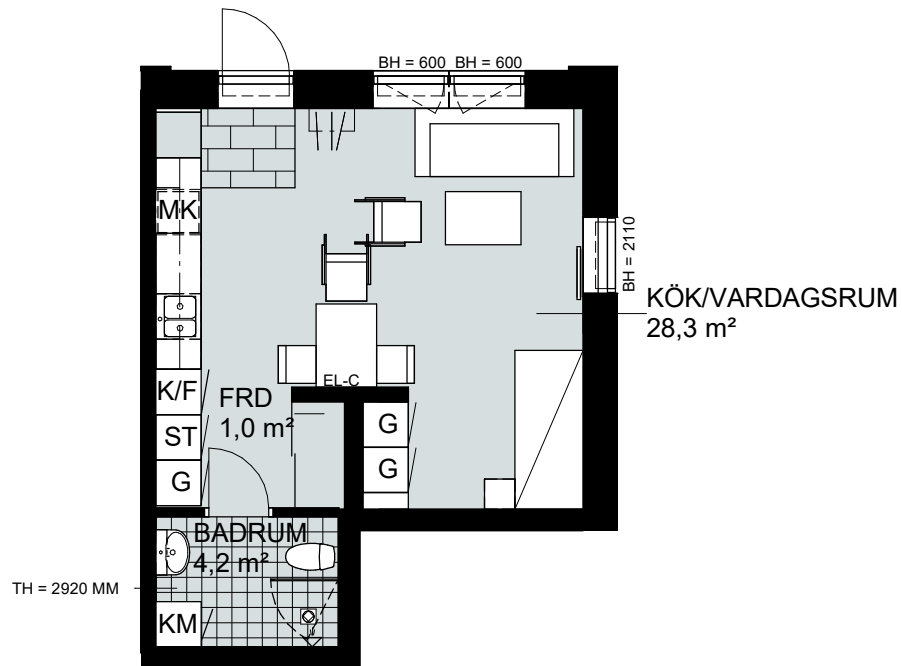

1 RUM & KÖK, 32 m²

SOLMAGASINET

LGH NR:
A-1102

FÖRKLARINGAR

Skala 1:100

	GARDEROB
	SKJUTDÖRRSGARDEROB
	HATTHYLLA
	STÄDSKÅP
	SPIS OCH UGN

	KYL/FRYS
	HÖGSKÅP
	DISKMASKIN
	TVÄTTMASKIN
	KOMBIMASKIN

	TORKTUMLARE
	MIKROVÅGSUGN
	FÖRRÅD
	EL-CENTRAL
	BRÖSTNINGSHÖJD I MM
	TAKHÖJD 2400 MM

1 RUM & KÖK, 32 m²

SOLMAGASINET

LGH NR:
A-1502

FÖRKLARINGAR

Skala 1:100

G	GARDEROB	K/F	KYL/FRYS	TT	TORKTUMLARE
SG	SKJUTDÖRRSGARDEROB	HS	HÖGSKÅP	MK	MIKROVÅGSUGN
Hatthylla	HATTHYLLA	DM	DISKMASKIN	FRD	FÖRRÅD
ST	STÅDSKÅP	TM	TVÄTTMASKIN	EL-C	EL-CENTRAL
Spis och ugn	SPIS OCH UGN	KM	KOMBIMASKIN	BH	BRÖSTNINGSHÖJD I MM
					TAKHÖJD 2400 MM

1 RUM & KÖK, 32 m²

SOLMAGASINET

LGH NR:
A-1602

FÖRKLARINGAR

Skala 1:100

G	GARDEROB
SG	SKJUTDÖRRSGARDEROB
	HATTHYLLA
ST	STÄDSKÅP
	SPIS OCH UGN

K/F	KYL/FRYS
HS	HÖGSKÅP
DM	DISKMASKIN
TM	TVÄTTMASKIN
KM	KOMBIMASKIN

TT	TORKTUMLARE
MK	MIKROVÅGSUGN
FRD	FÖRRÅD
EL-C	EL-CENTRAL
BH	BRÖSTNINGSHÖJD I MM
	TAKHÖJD 2400 MM

1 RUM & KÖK, 34 m²

SOLMAGASINET

LGH NR:
B-1006

FÖRKLARINGAR

Skala 1:100

G	GARDEROB	K/F	KYL/FRYS	TT	TORKTUMLARE
SG	SKJUTDÖRRSGARDEROB	HS	HÖGSKÅP	MK	MIKROVÅGSUGN
	HATTHYLLA	FRD	FÖRRÅD	EL-C	EL-CENTRAL
ST	STÅDSKÅP	TM	TVÄTTMASKIN	BH	BRÖSTNINGSHÖJD I MM
	SPIS OCH UGN	KM	KOMBIMASKIN		TAKHÖJD 3320 MM