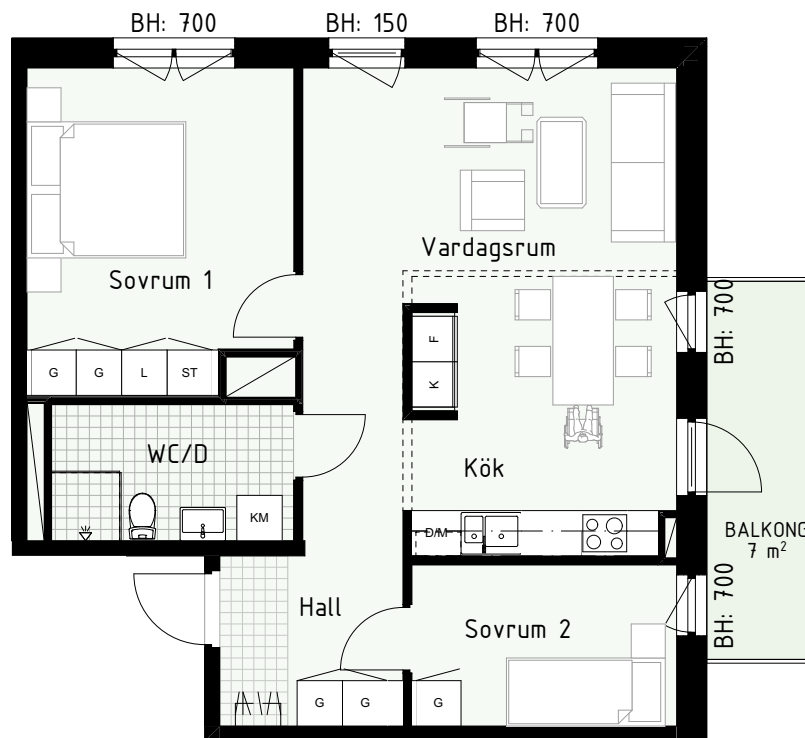

## 67 kvm

Adress: Honungsgatan 36  
LGH NR: 36-1703

FLORIST