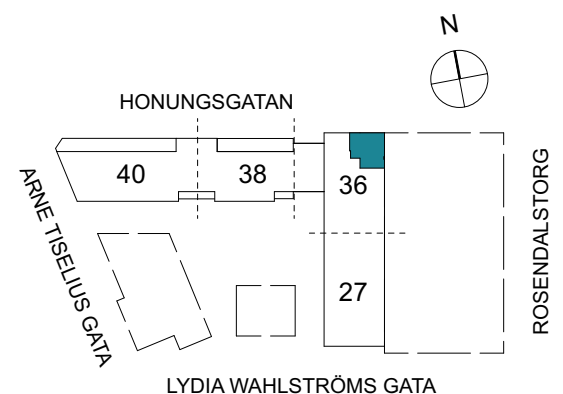

FÖRKLARINGAR

K Kyl	DM Diskmaskin	Norrpil
F Frys	G Garderob	Fönster
M Mikro	L Linneskåp	Fönsterdörr
Diskho	ST Städsåp	BH = Bröstningshöjd fönster
Häll & ugn	KM Kombimaskin	TH = Takhöjd i mm
		TH = 2 490 om inget annat anges

Klinker i hall och bad
Övrig yta parkett