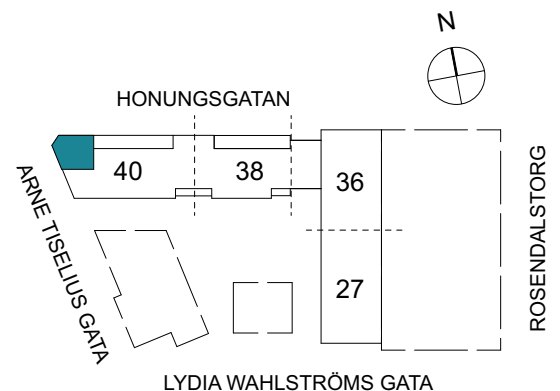

FÖRKLARINGAR

K Kyl	DM Diskmaskin	Norrpil
F Frys	G Garderob	Fönster
M Mikro	L Linneskåp	Fönsterdörr
Diskho	ST Städsåp	BH = Bröstningshöjd fönster
Häll & ugn	KM Kombimaskin	TH = Takhöjd i mm
		TH = 2 490 om inget annat anges

Klinker i hall och bad
Övrig yta parkett