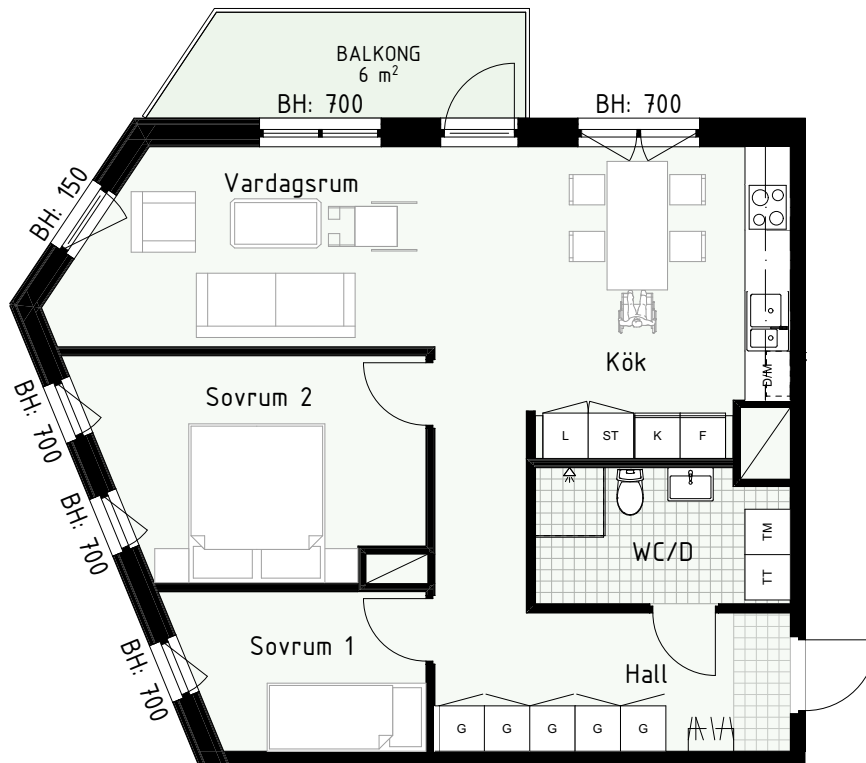

## 69 kvm

Adress: Honungsgatan 40  
LGH NR: 40-1506