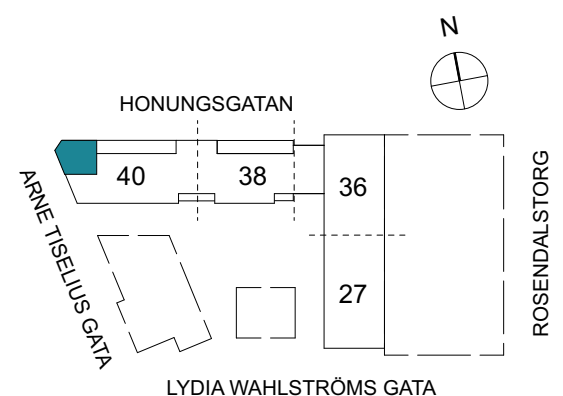

FÖRKLARINGAR

K	Kyl	DM	Diskmaskin		Norrpil
F	Frys	G	Garderob		Fönster
M	Mikro	L	Linneskåp		Fönsterdörr
	Diskho	ST	Städsåp		BH = Bröstningshöjd fönster TH = Takhöjd i mm TH = 2 490 om inget annat anges
	Häll & ugn	KM	Kombimaskin		

Klinker i hall och bad
Övrig yta parkett