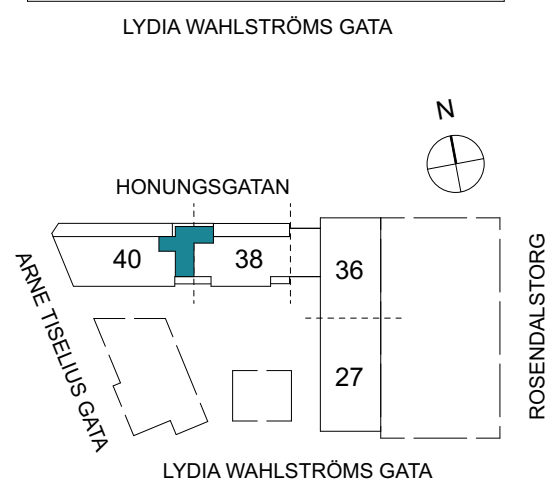

3 RUM & KÖK

91 kvm

Adress: Honungsgatan 40
LGH NR: 40-1801

FLORIST

FÖRKLARINGAR

K Kyl	DM Diskmaskin	Norrpil
F Frys	G Garderob	Fönster
M Mikro	L Linneskåp	Fönsterdörr
Diskho	ST Städskåp	BH = Bröstningshöjd fönster
Häll & ugn	KM Kombimaskin	TH = Takhöjd i mm
		TH = 2 490 om inget annat anges

Klinker i hall och bad
Övrig yta parkett