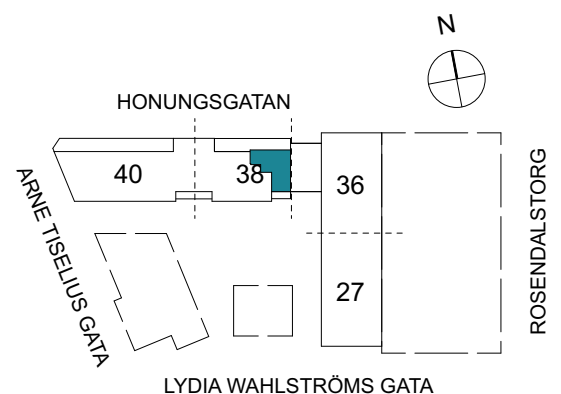

3 RUM & KÖK

70 kvm

Adress: Honungsgatan 38
LGH NR: 38-1801

FLORIST

FÖRKLARINGAR

K	Kyl	DM	Diskmaskin	Norrpil
F	Frys	G	Garderob	Fönster
M	Mikro	L	Linneskåp	Fönsterdörr
Diskho		ST	Städsåp	BH = Bröstningshöjd fönster
Häll & ugn		KM	Kombimaskin	TH = Takhöjd i mm
				TH = 2 490 om inget annat anges

Klinker i hall och bad
Övrig yta parkett