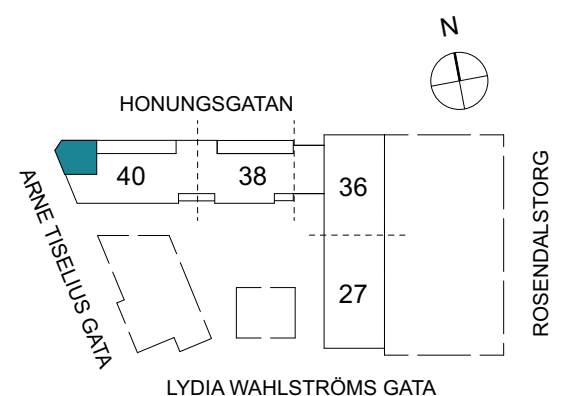

FÖRKLARINGAR

K Kyl	DM Diskmaskin	Norrpil
F Frys	G Garderob	Fönster
M Mikro	L Linneskåp	Fönsterdörr
Diskho	ST Städsåp	BH = Bröstningshöjd fönster
Häll & ugn	KM Kombimaskin	TH = Takhöjd i mm
		TH = 2 490 om inget annat anges

Klinker i hall och bad
Övrig yta parkett