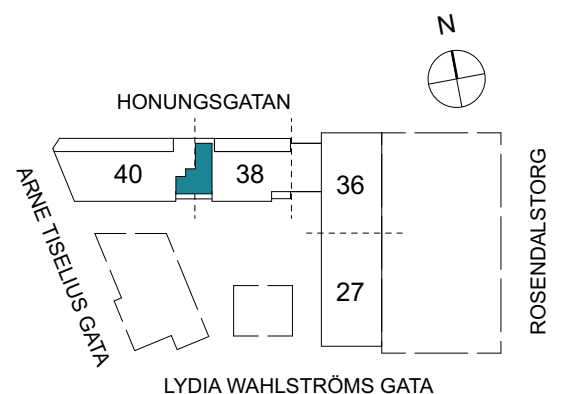

3 RUM & KÖK

82 kvm

Adress: Honungsgatan 40
LGH NR: 40-1002

FLORIST

FÖRKLARINGAR

K Kyl	DM Diskmaskin	Norrpil
F Frys	G Garderob	Fönster
M Mikro	L Linneskåp	Fönsterdörr
Diskho	ST Städsåp	BH = Bröstningshöjd fönster
Häll & ugn	KM Kombimaskin	TH = Takhöjd i mm
		TH = 2 490 om inget annat anges

Klinker i hall och bad
Övrig yta parkett