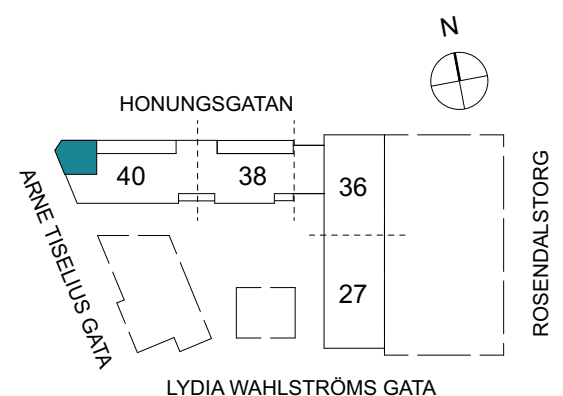

FÖRKLARINGAR

K Kyl	DM Diskmaskin	Norrpil
F Frys	G Garderob	Fönster
M Mikro	L Linneskåp	Fönsterdörr
Diskho	ST Städsåp	BH = Bröstningshöjd fönster
Häll & ugn	KM Kombimaskin	TH = Takhöjd i mm
		TH = 2 490 om inget annat anges

Klinker i hall och bad
Övrig yta parkett