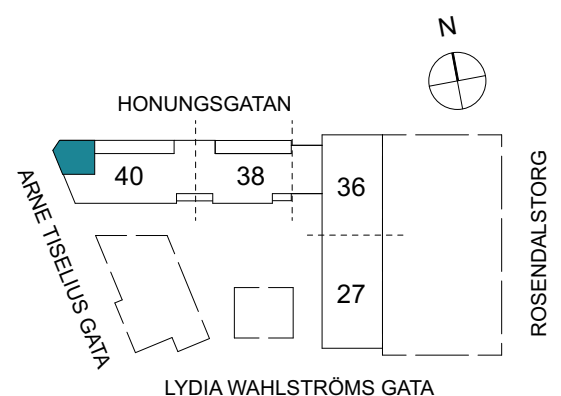

FÖRKLARINGAR

K Kyl	DM Diskmaskin	Norrpil
F Frys	G Garderob	Fönster
M Mikro	L Linneskåp	Fönsterdörr
Diskho	ST Städsåp	BH = Bröstningshöjd fönster
Häll & ugn	KM Kombimaskin	TH = Takhöjd i mm
		TH = 2 490 om inget annat anges

Klinker i hall och bad
Övrig yta parkett