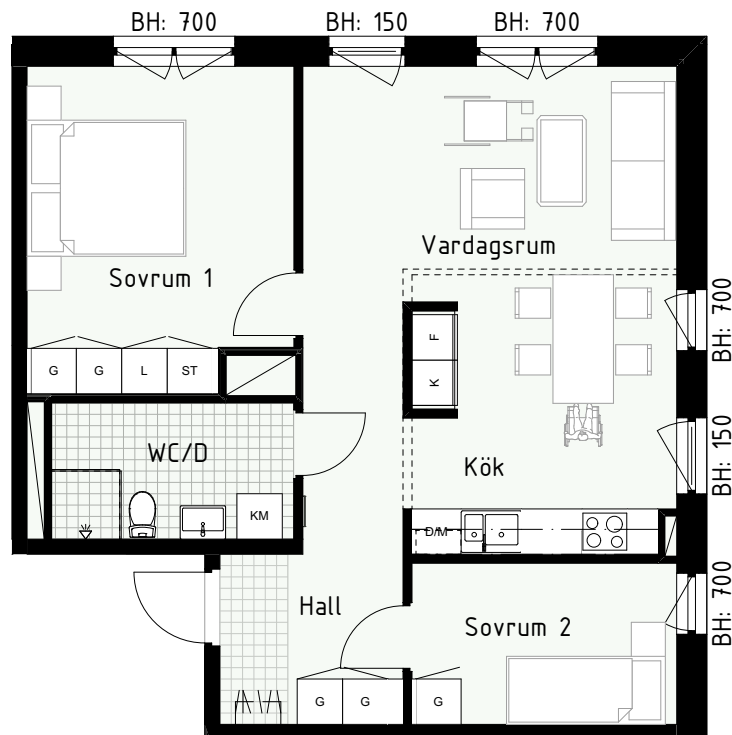

## 67 kvm

Adress: Honungsgatan 36  
LGH NR: 36-1603

FLORIST