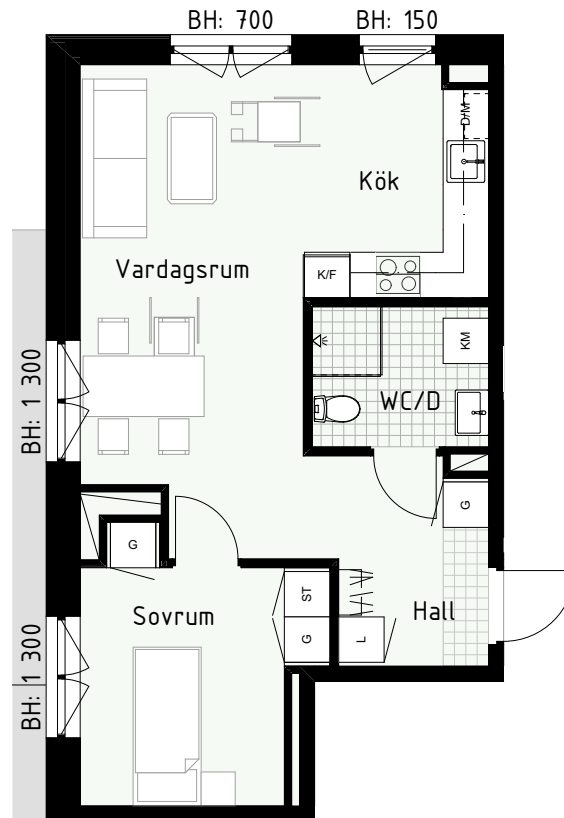

Klinker i hall och bad
Övrig yta parkett

2 RUM & KÖK

FLORIST

47 kvm

Adress: Honungsgatan 36
LGH NR: 36-1801

FÖRKLARINGAR

K Kyl	DM Diskmaskin	Norrpil
F Frys	G Garderob	Fönster
M Mikro	L Linneskåp	Fönsterdörr
Diskho	ST Städsåp	BH = Bröstningshöjd fönster
Häll & ugn	KM Kombimaskin	TH = Takhöjd i mm
		TH = 2 490 om inget annat anges