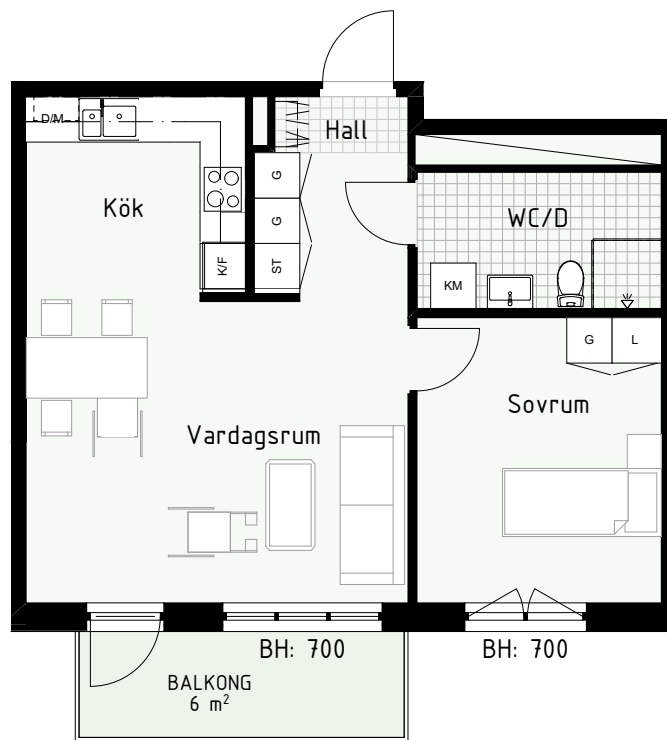

Klinker i hall och bad
Övrig yta parkett

2 RUM & KÖK

FLORIST

53 kvm

Adress: Honungsgatan 38
LGH NR: 38-1504

LYDIA WAHLSTRÖMS GATA

FÖRKLARINGAR

K Kyl	DM Diskmaskin	Norrpil
F Frys	G Garderob	Fönster
M Mikro	L Linneskåp	Fönsterdörr
Diskho	ST Städsåp	BH = Bröstningshöjd fönster
Häll & ugn	KM Kombimaskin	TH = Takhöjd i mm
		TH = 2 490 om inget annat anges