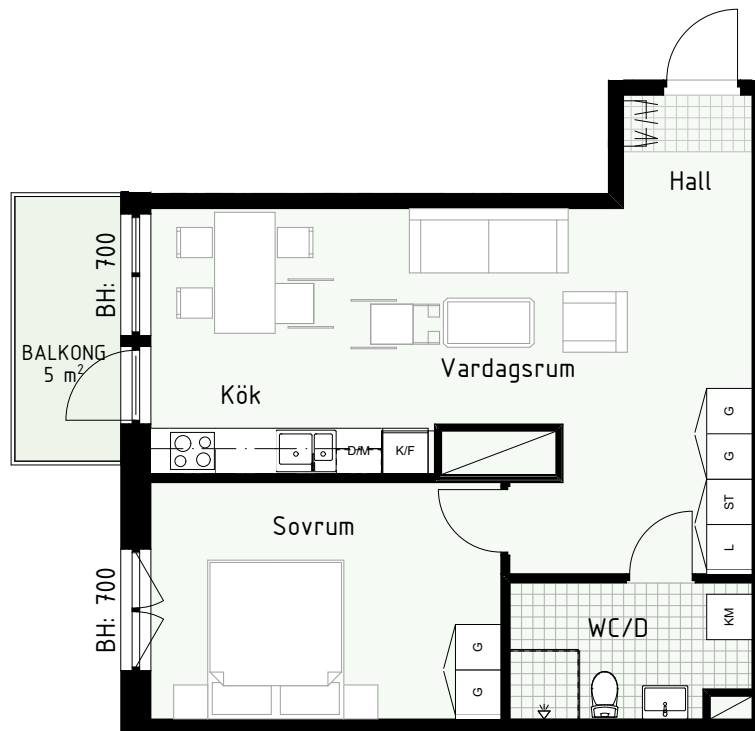

Klinker i hall och bad
Övrig yta parkett

2 RUM & KÖK

FLORIST

55 kvm

Adress: Honungsgatan 36
LGH NR: 36-1204

FÖRKLARINGAR

K Kyl	DM Diskmaskin	Norppil
F Frys	G Garderob	Fönster
M Mikro	L Linneskåp	Fönsterdörr
Diskho	ST Städsåp	BH = Bröstningshöjd fönster
Häll & ugn	KM Kombimaskin	TH = Takhöjd i mm
		TH = 2 490 om inget annat anges

Klinker i hall och bad
Övrig yta parkett

2 RUM & KÖK

FLORIST

68 kvm

Adress: Honungsgatan 36
LGH NR: 36-1303

FÖRKLARINGAR

K Kyl	DM Diskmaskin	Norrpil
F Frys	G Garderob	Fönster
M Mikro	L Linneskåp	Fönsterdörr
Diskho	ST Städsåp	BH = Bröstningshöjd fönster
Häll & ugn	KM Kombimaskin	TH = Takhöjd i mm
		TH = 2 490 om inget annat anges