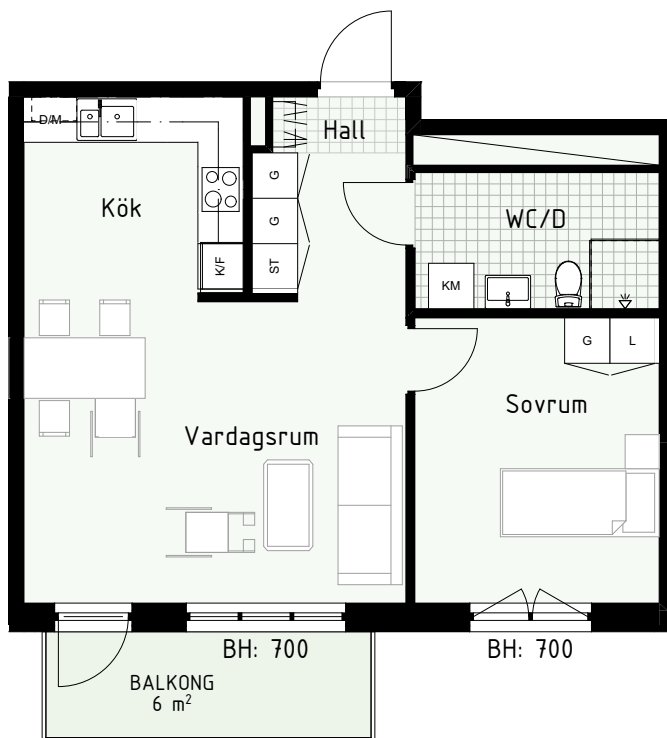

Klinker i hall och bad
Övrig yta parkett

2 RUM & KÖK

FLORIST

53 kvm

Adress: Honungsgatan 40
LGH NR: 40-1303

LYDIA WAHLSTRÖMS GATA

FÖRKLARINGAR

K Kyl	DM Diskmaskin	Norrpil
F Frys	G Garderob	Fönster
M Mikro	L Linneskåp	Fönsterdörr
Diskho	ST Städsåp	BH = Bröstningshöjd fönster
Häll & ugn	KM Kombimaskin	TH = Takhöjd i mm
		TH = 2 490 om inget annat anges