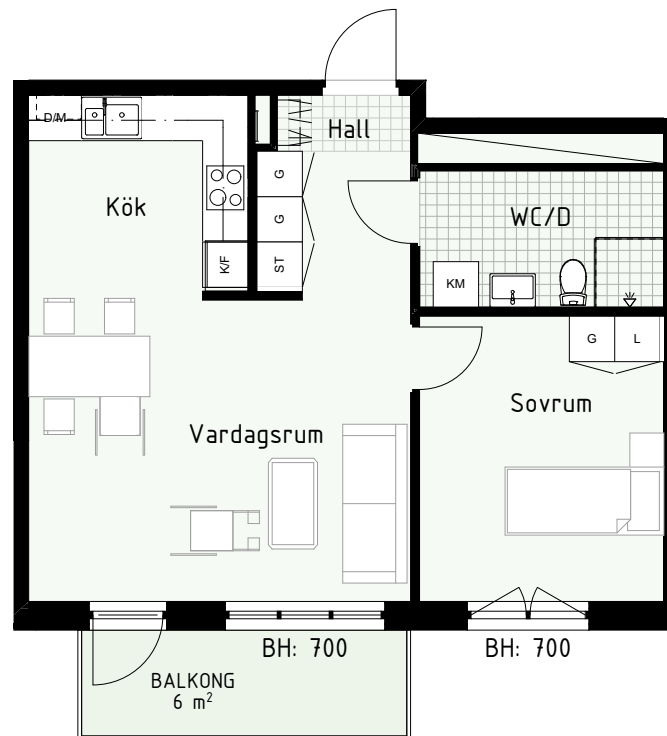

Klinker i hall och bad
Övrig yta parkett

2 RUM & KÖK

FLORIST

53 kvm

Adress: Honungsgatan 38
LGH NR: 38-1604

FÖRKLARINGAR

K	Kyl	DM	Diskmaskin	Norripil
F	Frys	G	Garderob	Fönster
M	Mikro	L	Linneskåp	Fönsterdörr
Diskho		ST	Städsåp	BH = Bröstningshöjd fönster
Häll & ugn		KM	Kombimaskin	TH = Takhöjd i mm
				TH = 2 490 om inget annat anges