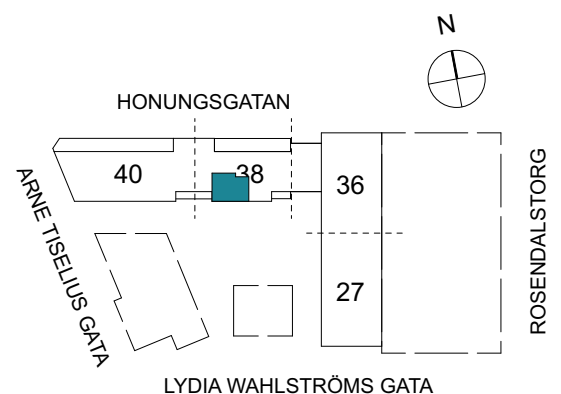

FÖRKLARINGAR

K	Kyl	DM	Diskmaskin	Norripil
F	Frys	G	Garderob	Fönster
M	Mikro	L	Linneskåp	Fönsterdörr
Diskho		ST	Städsåp	BH = Bröstningshöjd fönster
Häll & ugn		KM	Kombimaskin	TH = Takhöjd i mm
				TH = 2 490 om inget annat anges

Klinker i hall och bad
Övrig yta parkett