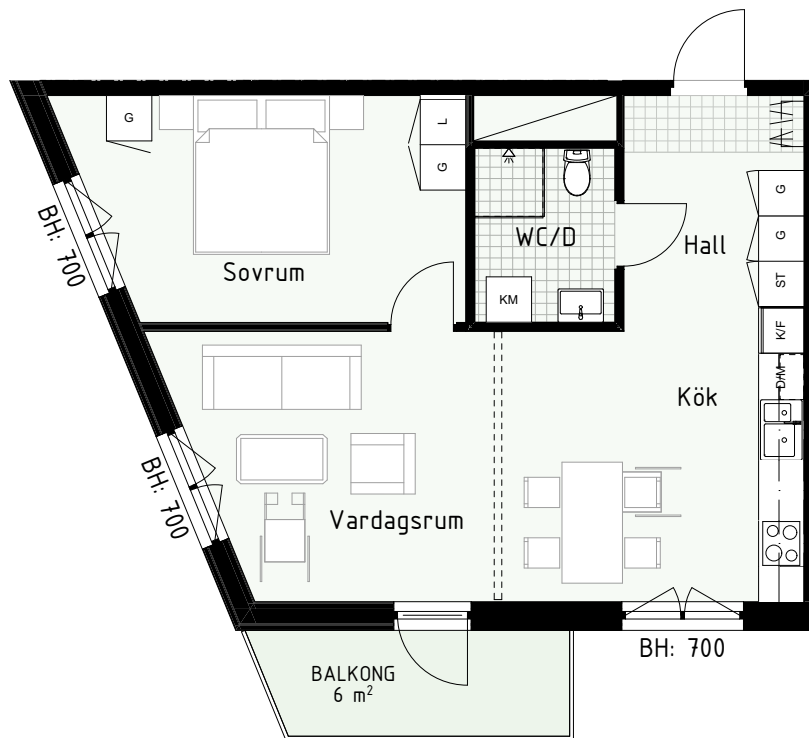

Klinker i hall och bad
Övrig yta parkett

2 RUM & KÖK

FLORIST

56 kvm

Adress: Honungsgatan 40
LGH NR: 40-1705

LYDIA WAHLSTRÖMS GATA

FÖRKLARINGAR

K Kyl	DM Diskmaskin	Norrpil
F Frys	G Garderob	Fönster
M Mikro	L Linneskåp	Fönsterdörr
Diskho	ST Städsåp	BH = Bröstningshöjd fönster
Häll & ugn	KM Kombimaskin	TH = Takhöjd i mm
		TH = 2 490 om inget annat anges