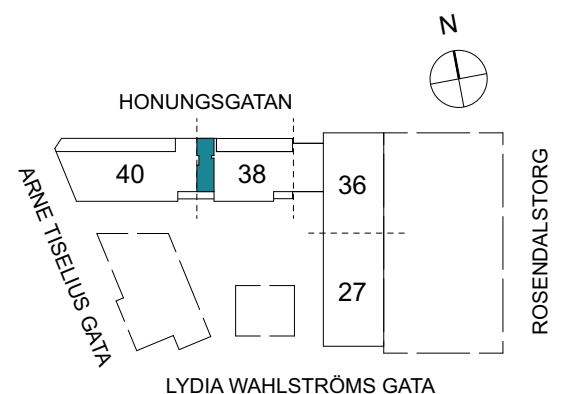

LYDIA WAHLSTRÖMS GATA