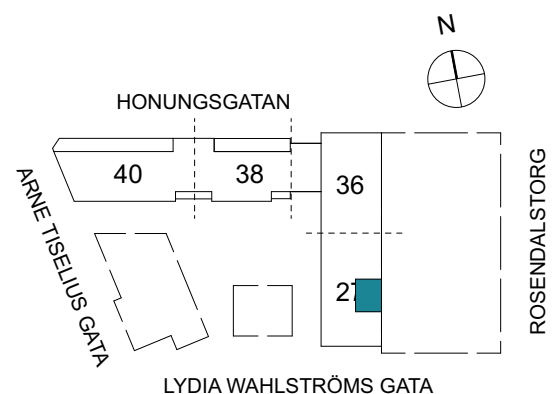

FÖRKLARINGAR

K Kyl	DM Diskmaskin	Norrpil
F Frys	G Garderob	Fönster
M Mikro	L Linneskåp	Fönsterdörr
Diskho	ST Städsåp	BH = Brösthöjd fönster
Häll & ugn	KM Kombimaskin	TH = Takhöjd i mm
		TH = 2 490 om inget annat anges

Klinker i hall och bad
Övrig yta parkett