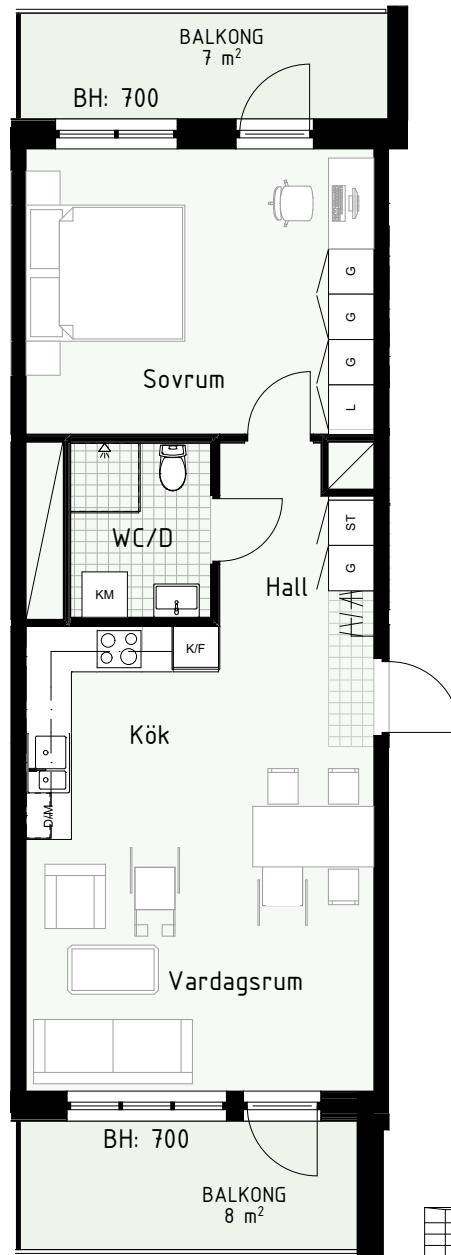

Klinker i hall och bad
Övrig yta parkett

2 RUM & KÖK

55 kvm

Adress: Honungsgatan 38
LGH NR: 38-1205

FLORIST

LYDIA WAHLSTRÖMS GATA

FÖRKLARINGAR

K Kyl	DM Diskmaskin	Norrpil
F Frys	G Garderob	Fönster
M Mikro	L Linneskåp	Fönsterdörr
Diskho	ST Städsåp	BH = Brønningshöjd fönster
Häll & ugn	KM Kombimaskin	TH = Takhöjd i mm
		TH = 2 490 om inget annat anges