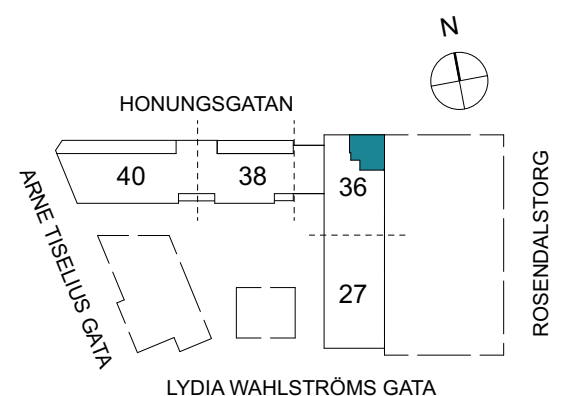

FÖRKLARINGAR

K Kyl	DM Diskmaskin	Norrpil
F Frys	G Garderob	Fönster
M Mikro	L Linneskåp	Fönsterdörr
Diskho	ST Städsåp	BH = Bröstningshöjd fönster
Häll & ugn	KM Kombimaskin	TH = Takhöjd i mm
		TH = 2 490 om inget annat anges

Klinker i hall och bad
Övrig yta parkett