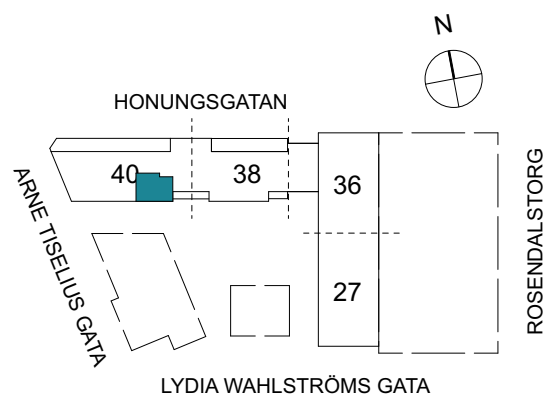

FÖRKLARINGAR

K Kyl	DM Diskmaskin	Norrpil
F Frys	G Garderob	Fönster
M Mikro	L Linneskåp	Fönsterdörr
Diskho	ST Städsåp	BH = Bröstningshöjd fönster
Häll & ugn	KM Kombimaskin	TH = Takhöjd i mm
		TH = 2 490 om inget annat anges

Klinker i hall och bad
Övrig yta parkett