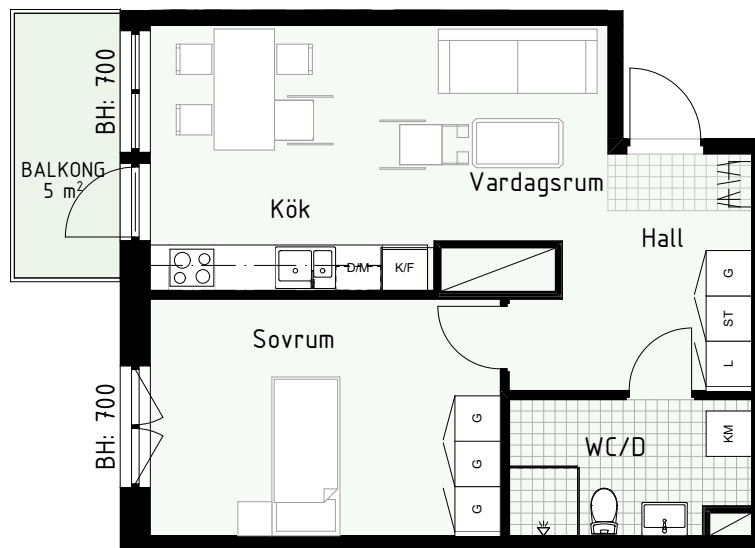

Klinker i hall och bad
Övrig yta parkett

2 RUM & KÖK

50 kvm

Adress: Honungsgatan 36
LGH NR: 36-1805

FLORIST

FÖRKLARINGAR

K Kyl	DM Diskmaskin	Norrrpil
F Frys	G Garderob	Fönster
M Mikro	L Linneskåp	Fönsterdörr
Diskho	ST Städsåp	BH = Bröstningshöjd fönster
Häll & ugn	KM Kombimaskin	TH = Takhöjd i mm
		TH = 2 490 om inget annat anges

Klinker i hall och bad
Övrig yta parkett

2 RUM & KÖK

57 kvm

Adress: Honungsgatan 38
LGH NR: 38-1002

FLORIST

LYDIA WAHLSTRÖMS GATA

FÖRKLARINGAR

K Kyl	DM Diskmaskin	Norrpil
F Frys	G Garderob	Fönster
M Mikro	L Linneskåp	Fönsterdörr
Diskho	ST Städskåp	BH = Bröstningshöjd fönster
Häll & ugn	KM Kombimaskin	TH = Takhöjd i mm
		TH = 2 490 om inget annat anges