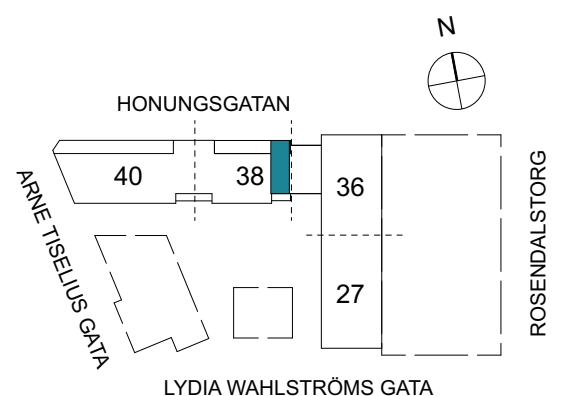

FÖRKLARINGAR

K	Kyl	DM	Diskmaskin	Norrpil
F	Frys	G	Garderob	Fönster
M	Mikro	L	Linneskåp	Fönsterdörr
Diskho		ST	Städsåp	BH = Bröstningshöjd fönster
Häll & ugn		KM	Kombimaskin	TH = Takhöjd i mm
				TH = 2 490 om inget annat anges

Klinker i hall och bad
Övrig yta parkett