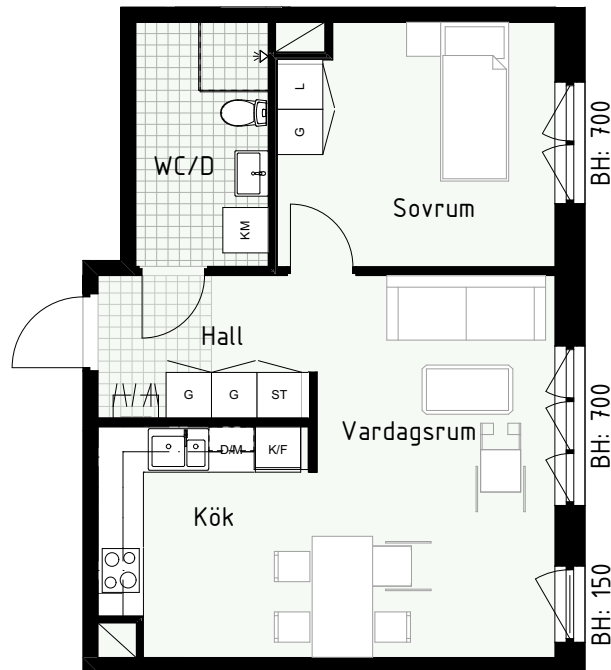

Klinker i hall och bad
Övrig yta parkett

2 RUM & KÖK

FLORIST

55 kvm

Adress: Honungsgatan 36
LGH NR: 36-1504

FÖRKLARINGAR

K Kyl	DM Diskmaskin	Norrapil
F Frys	G Garderob	Fönster
M Mikro	L Linneskåp	Fönsterdörr
Diskho	ST Städskåp	BH = Bröstningshöjd fönster
Häll & ugn	KM Kombimaskin	TH = Takhöjd i mm
		TH = 2 490 om inget annat anges

Klinker i hall och bad
Övrig yta parkett

2 RUM & KÖK

FLORIST

48 kvm

Adress: Honungsgatan 36
LGH NR: 36-1604

FÖRKLARINGAR

K Kyl	DM Diskmaskin	Norrpil
F Frys	G Garderob	Fönster
M Mikro	L Linneskåp	Fönsterdörr
Diskho	ST Städsåp	BH = Bröstningshöjd fönster
Häll & ugn	KM Kombimaskin	TH = Takhöjd i mm
		TH = 2 490 om inget annat anges

Klinker i hall och bad
Övrig yta parkett

2 RUM & KÖK

50 kvm

Adress: Honungsgatan 36
LGH NR: 36-1606

FLORIST

FÖRKLARINGAR

K	Kyl	DM	Diskmaskin	Norrrpil
F	Frys	G	Garderob	Fönster
M	Mikro	L	Linneskåp	Fönsterdörr
Diskho		ST	Städsåp	BH = Bröstningshöjd fönster
Häll & ugn		KM	Kombimaskin	TH = Takhöjd i mm
				TH = 2 490 om inget annat anges