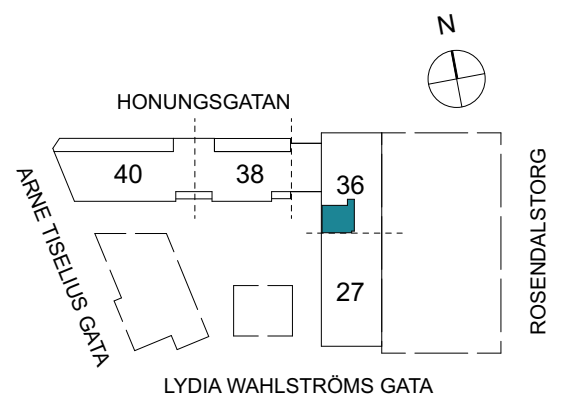

Klinker i hall och bad
Övrig yta parkett

2 RUM & KÖK

FLORIST

55 kvm

Adress: Honungsgatan 36
LGH NR: 36-1404

FÖRKLARINGAR

K Kyl	DM Diskmaskin	Norppil
F Frys	G Garderob	Fönster
M Mikro	L Linneskåp	Fönsterdörr
Diskho	ST Städsåp	BH = Bröstningshöjd fönster
Häll & ugn	KM Kombimaskin	TH = Takhöjd i mm
		TH = 2 490 om inget annat anges

Klinker i hall och bad
Övrig yta parkett

2 RUM & KÖK

FLORIST

68 kvm

Adress: Honungsgatan 36
LGH NR: 36-1503

FÖRKLARINGAR

K Kyl	DM Diskmaskin	Norrpil
F Frys	G Garderob	Fönster
M Mikro	L Linneskåp	Fönsterdörr
Diskho	ST Städsåp	BH = Bröstningshöjd fönster
Häll & ugn	KM Kombimaskin	TH = Takhöjd i mm
		TH = 2 490 om inget annat anges