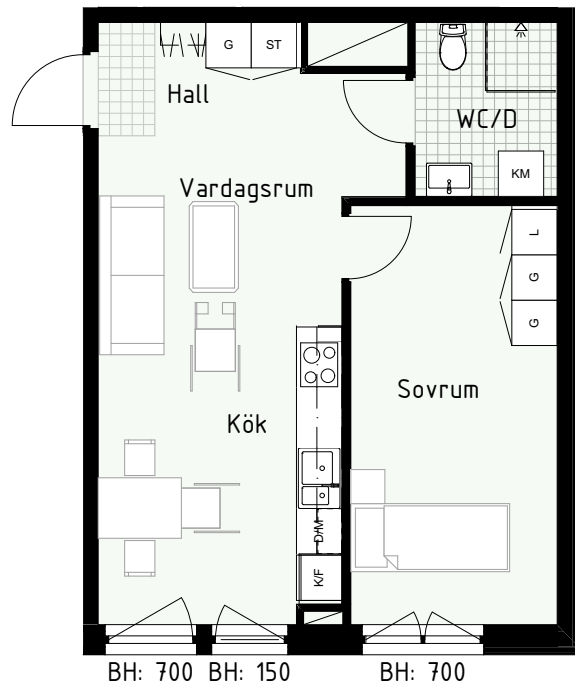

Klinker i hall och bad
Övrig yta parkett

2 RUM & KÖK

FLORIST

47 kvm

Adress: Lydia Wahlströms gata 27

LGH NR: 27-1203

FÖRKLARINGAR

K Kyl	DM Diskmaskin	Norrpil
F Frys	G Garderob	Fönster
M Mikro	L Linneskåp	Fönsterdörr
Diskho	ST Städsåp	BH = Bröstningshöjd fönster
Häll & ugn	KM Kombimaskin	TH = Takhöjd i mm
		TH = 2 490 om inget annat anges

Klinker i hall och bad
Övrig yta parkett

2 RUM & KÖK

FLORIST

47 kvm

Adress: Lydia Wahlströms gata 27
LGH NR: 27-1301

FÖRKLARINGAR

K	Kyl	DM	Diskmaskin	Norrpil
F	Frys	G	Garderob	Fönster
M	Mikro	L	Linneskåp	Fönsterdörr
Diskho		ST	Städsåp	BH = Bröstningshöjd fönster
Häll & ugn		KM	Kombimaskin	TH = Takhöjd i mm
				TH = 2 490 om inget annat anges