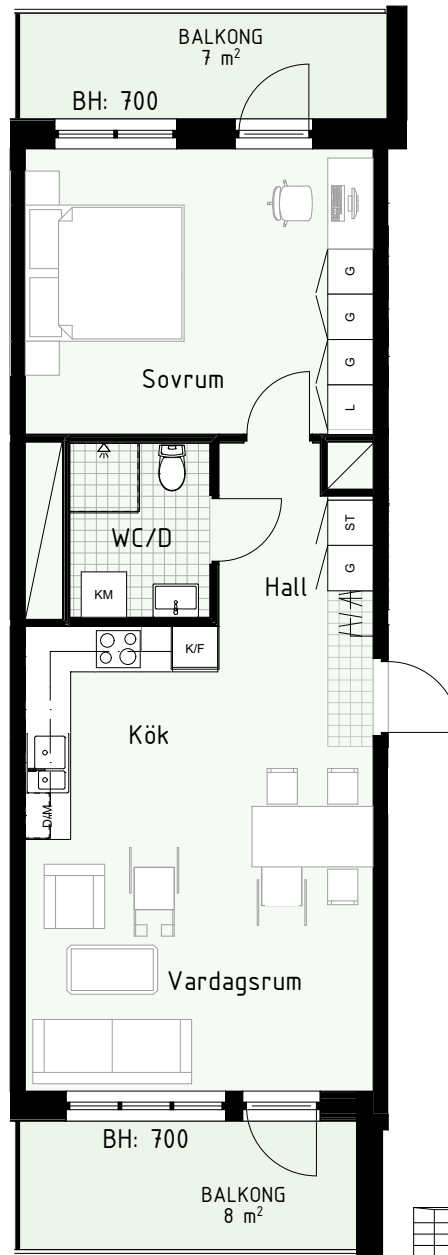

Klinker i hall och bad
Övrig yta parkett

2 RUM & KÖK

55 kvm

Adress: Honungsgatan 38
LGH NR: 38-1405

FLORIST

LYDIA WAHLSTRÖMS GATA

FÖRKLARINGAR

K	Kyl	DM	Diskmaskin	Norrpil
F	Frys	G	Garderob	Fönster
M	Mikro	L	Linneskåp	Fönsterdörr
Diskho		ST	Städsåp	BH = Bröstningshöjd fönster
Häll & ugn		KM	Kombimaskin	TH = Takhöjd i mm
				TH = 2 490 om inget annat anges