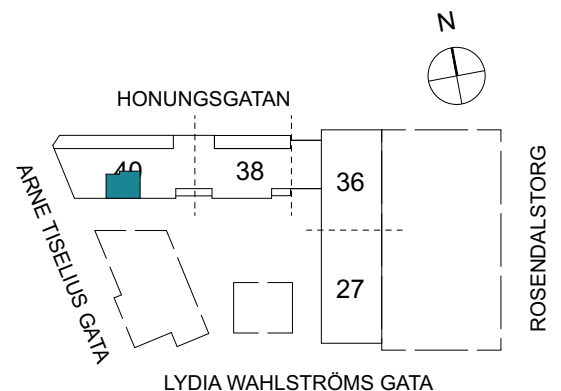

LYDIA WAHLSTRÖMS GATA