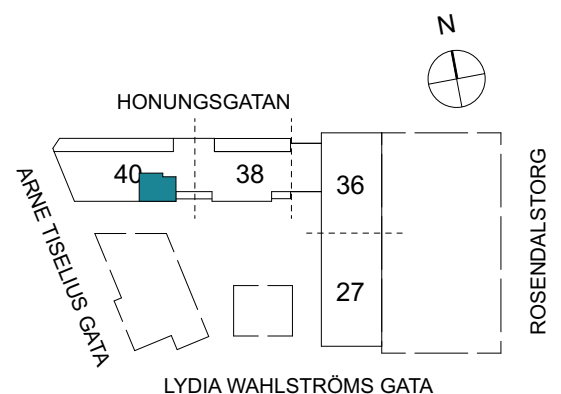

FÖRKLARINGAR

K Kyl	DM Diskmaskin	Norrpil
F Frys	G Garderob	Fönster
M Mikro	L Linneskåp	Fönsterdörr
Diskho	ST Städsåp	BH = Bröstningshöjd fönster
Häll & ugn	KM Kombimaskin	TH = Takhöjd i mm
		TH = 2 490 om inget annat anges

Klinker i hall och bad
Övrig yta parkett