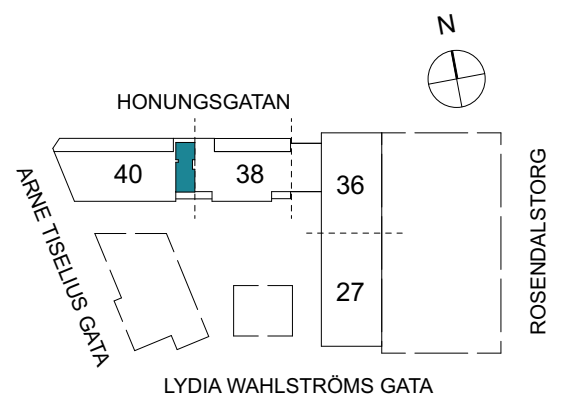

LYDIA WAHLSTRÖMS GATA