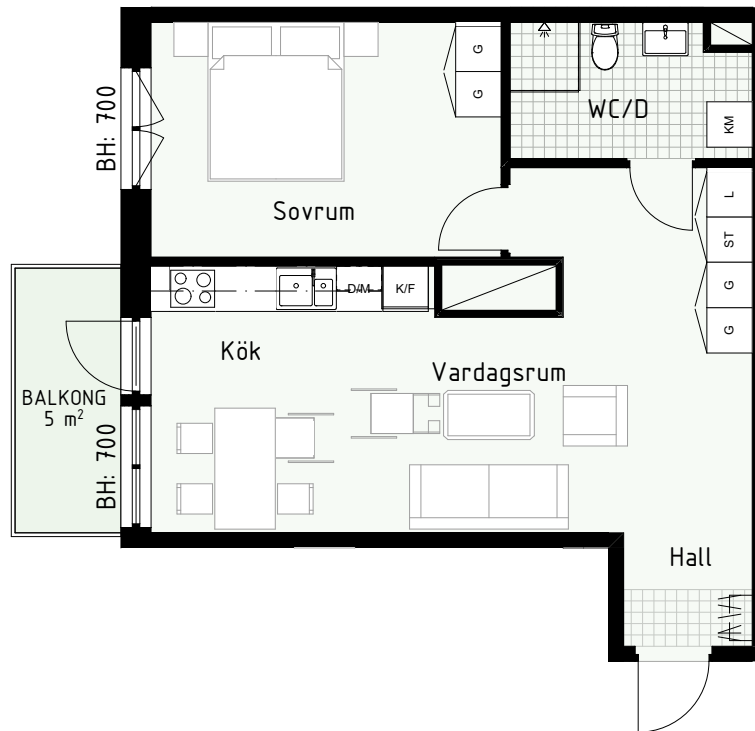

Klinker i hall och bad
Övrig yta parkett

2 RUM & KÖK

FLORIST

55 kvm

Adress: Lydia Wahlströms gata 27
LGH NR: 27-1502

FÖRKLARINGAR

K Kyl	DM Diskmaskin	Norrpil
F Frys	G Garderob	Fönster
M Mikro	L Linneskåp	Fönsterdörr
Diskho	ST Städsåp	BH = Bröstningshöjd fönster
Häll & ugn	KM Kombimaskin	TH = Takhöjd i mm
		TH = 2 490 om inget annat anges