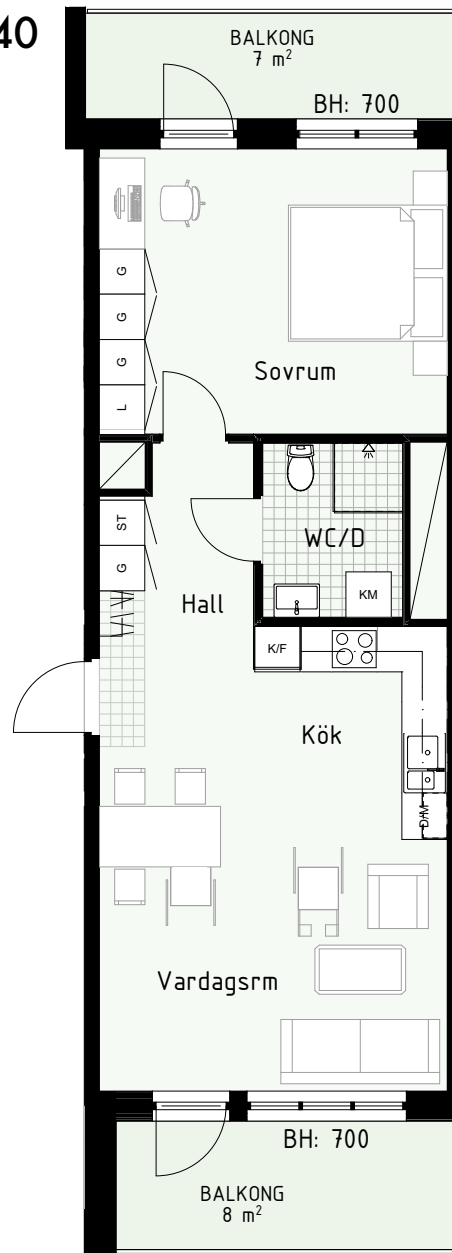

Klinker i hall och bad
Övrig yta parkett

2 RUM & KÖK

FLORIST

55 kvm

Adress: Honungsgatan 40
LGH NR: 40-1502

LYDIA WAHLSTRÖMS GATA

FÖRKLARINGAR

K Kyl	DM Diskmaskin	Norrpil
F Frys	G Garderob	Fönster
M Mikro	L Linneskåp	Fönsterdörr
Diskho	ST Städskåp	BH = Bröstningshöjd fönster
Häll & ugn	KM Kombimaskin	TH = Takhöjd i mm
		TH = 2 490 om inget annat anges