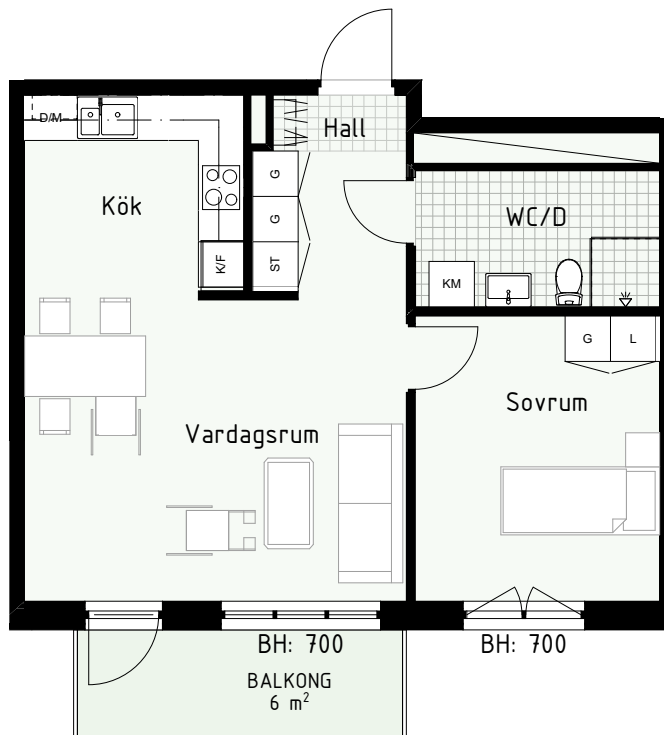

Klinker i hall och bad
Övrig yta parkett

2 RUM & KÖK

FLORIST

53 kvm

Adress: Honungsgatan 38
LGH NR: 38-1104

FÖRKLARINGAR

K Kyl	DM Diskmaskin	Norrpil
F Frys	G Garderob	Fönster
M Mikro	L Linneskåp	Fönsterdörr
Diskho	ST Städsåp	BH = Bröstningshöjd fönster
Häll & ugn	KM Kombimaskin	TH = Takhöjd i mm
		TH = 2 490 om inget annat anges