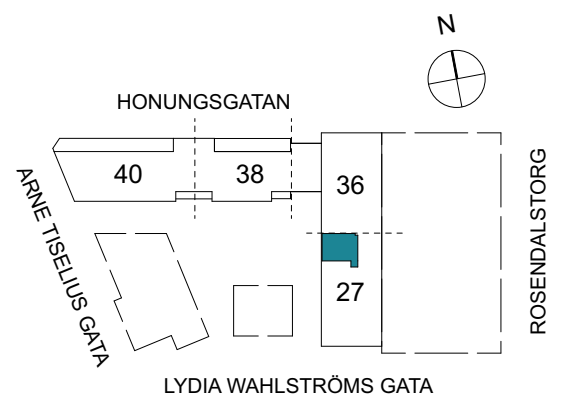

FÖRKLARINGAR

K Kyl	DM Diskmaskin	Norrpil
F Frys	G Garderob	Fönster
M Mikro	L Linneskåp	Fönsterdörr
Diskho	ST Städsåp	BH = Bröstningshöjd fönster
Häll & ugn	KM Kombimaskin	TH = Takhöjd i mm
		TH = 2 490 om inget annat anges

Klinker i hall och bad
Övrig yta parkett

ARNE TISELIUS GATA