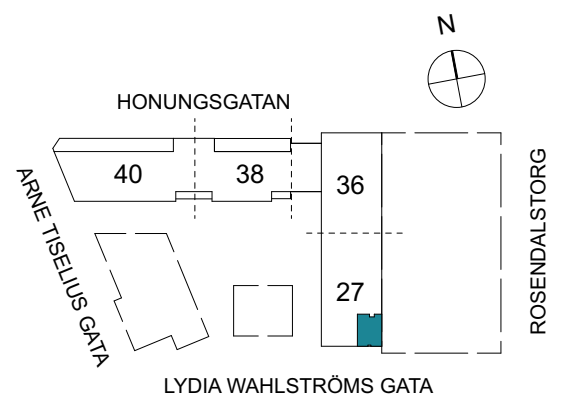

Klinker i hall och bad
Övrig yta parkett

2 RUM & KÖK

FLORIST

47 kvm

Adress: Lydia Wahlströms gata 27
LGH NR: 27-1605

LYDIA WAHLSTRÖMS GATA

FÖRKLARINGAR

K Kyl	DM Diskmaskin	Norrpil
F Frys	G Garderob	Fönster
M Mikro	L Linneskåp	Fönsterdörr
Diskho	ST Städsåp	BH = Bröstningshöjd fönster
Häll & ugn	KM Kombimaskin	TH = Takhöjd i mm
		TH = 2 490 om inget annat anges

Klinker i hall och bad
Övrig yta parkett

2 RUM & KÖK

FLORIST

47 kvm

Adress: Lydia Wahlströms gata 27
LGH NR: 27-1701

FÖRKLARINGAR

K	Kyl	DM	Diskmaskin	Norrpil
F	Frys	G	Garderob	Fönster
M	Mikro	L	Linneskåp	Fönsterdörr
Diskho		ST	Städsåp	BH = Bröstningshöjd fönster
Häll & ugn		KM	Kombimaskin	TH = Takhöjd i mm
				TH = 2 490 om inget annat anges