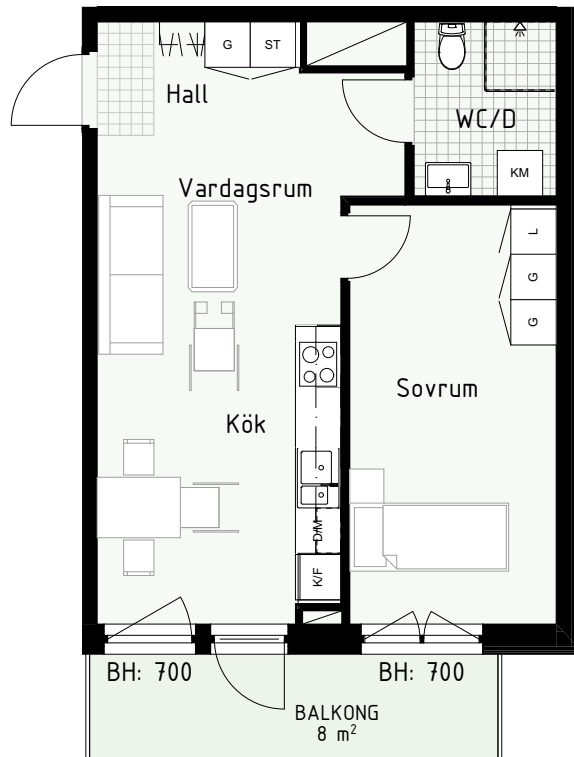

Klinker i hall och bad
Övrig yta parkett

2 RUM & KÖK

FLORIST

47 kvm

Adress: Lydia Wahlströms gata 27

LGH NR: 27-1303

LYDIA WAHLSTRÖMS GATA

FÖRKLARINGAR