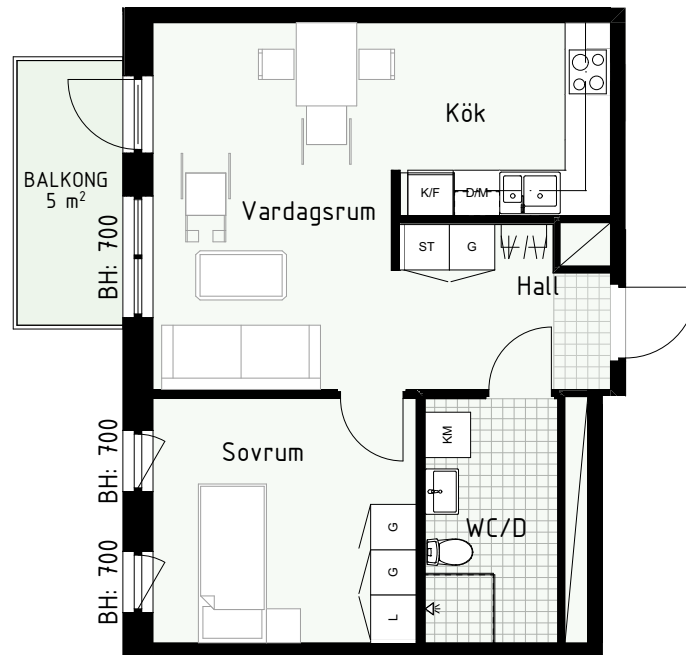

Klinker i hall och bad
Övrig yta parkett

2 RUM & KÖK

FLORIST

47 kvm

Adress: Lydia Wahlströms gata 27
LGH NR: 27-1401

FÖRKLARINGAR

K Kyl	DM Diskmaskin	Norrpil
F Frys	G Garderob	Fönster
M Mikro	L Linneskåp	Fönsterdörr
Diskho	ST Städsåp	BH = Bröstningshöjd fönster
Häll & ugn	KM Kombimaskin	TH = Takhöjd i mm
		TH = 2 490 om inget annat anges