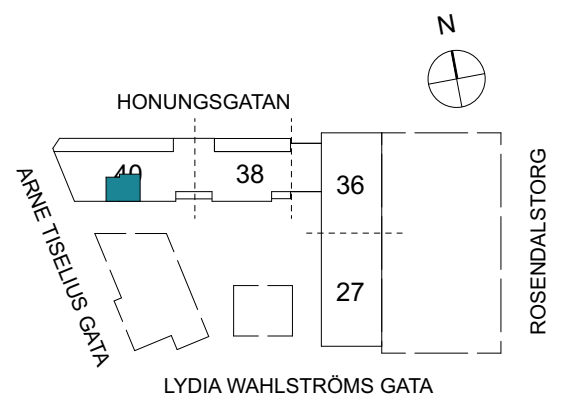

LYDIA WAHLSTRÖMS GATA