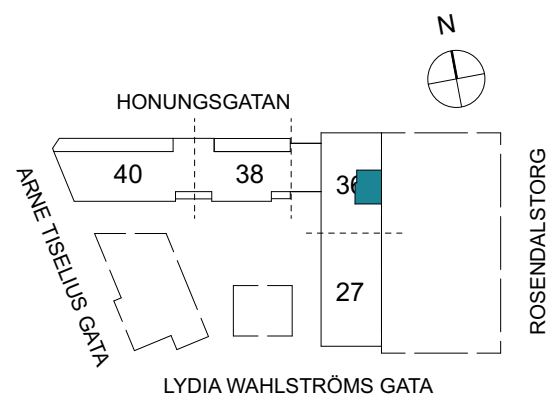

FÖRKLARINGAR

K Kyl	DM Diskmaskin	Norrpil
F Frys	G Garderob	Fönster
M Mikro	L Linneskåp	Fönsterdörr
Diskho	ST Städsåp	BH = Bröstningshöjd fönster
Häll & ugn	KM Kombimaskin	TH = Takhöjd i mm
		TH = 2 490 om inget annat anges

Klinker i hall och bad
Övrig yta parkett