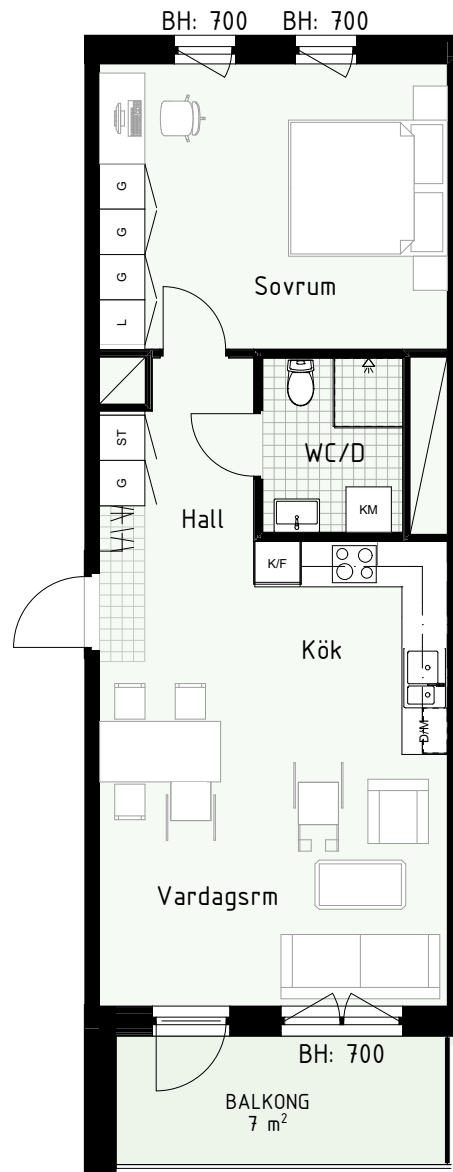

Klinker i hall och bad
Övrig yta parkett

2 RUM & KÖK

55 kvm

Adress: Honungsgatan 38
LGH NR: 38-1702

FLORIST

LYDIA WAHLSTRÖMS GATA

FÖRKLARINGAR

K	Kyl	DM	Diskmaskin	Norrrpil
F	Frys	G	Garderob	Fönster
M	Mikro	L	Linneskåp	Fönsterdörr
Diskho		ST	Städsåp	BH = Bröstningshöjd fönster
Häll & ugn		KM	Kombimaskin	TH = Takhöjd i mm
				TH = 2 490 om inget annat anges