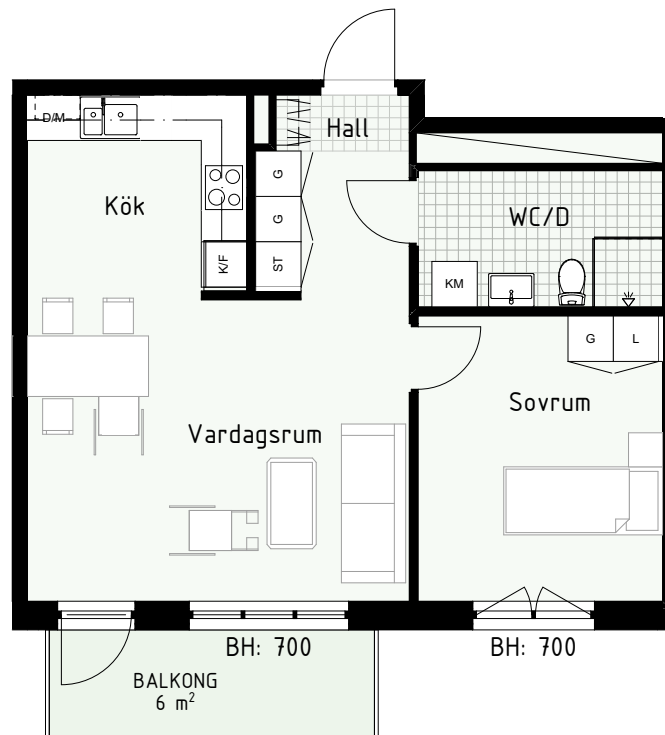

Klinker i hall och bad
Övrig yta parkett

2 RUM & KÖK

FLORIST

53 kvm

Adress: Honungsgatan 40
LGH NR: 40-1802

FÖRKLARINGAR

K Kyl	DM Diskmaskin	Norrpil
F Frys	G Garderob	Fönster
M Mikro	L Linneskåp	Fönsterdörr
Diskho	ST Städsåp	BH = Bröstningshöjd fönster
Häll & ugn	KM Kombimaskin	TH = Takhöjd i mm
		TH = 2 490 om inget annat anges