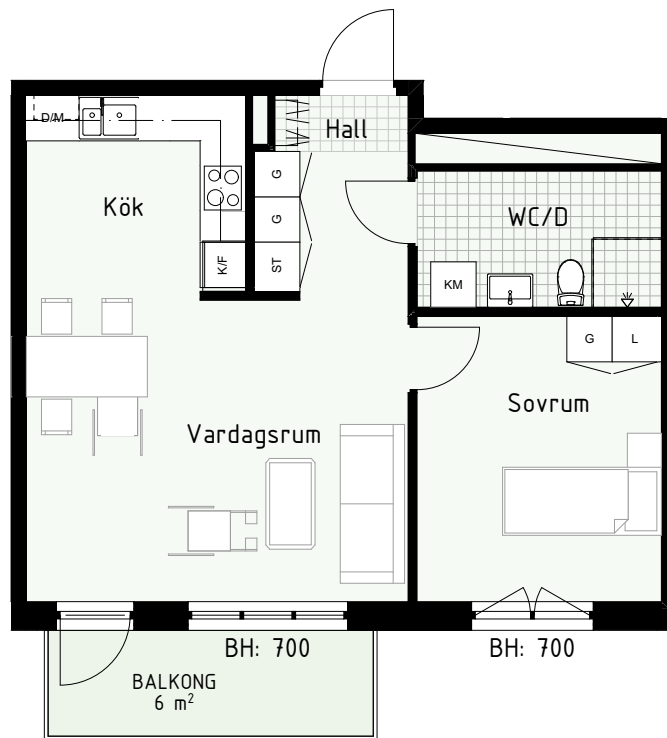

Klinker i hall och bad
Övrig yta parkett

2 RUM & KÖK

FLORIST

53 kvm

Adress: Honungsgatan 40
LGH NR: 40-1503

FÖRKLARINGAR

K Kyl	DM Diskmaskin	Norrpil
F Frys	G Garderob	Fönster
M Mikro	L Linneskåp	Fönsterdörr
Diskho	ST Städsåp	BH = Bröstningshöjd fönster
Häll & ugn	KM Kombimaskin	TH = Takhöjd i mm
		TH = 2 490 om inget annat anges