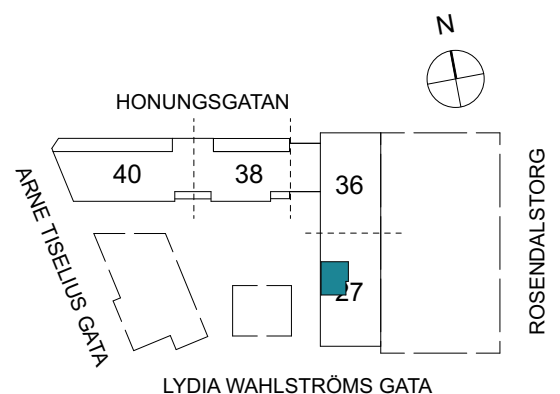

FÖRKLARINGAR

K Kyl	DM Diskmaskin	Norrpil
F Frys	G Garderob	Fönster
M Mikro	L Linneskåp	Fönsterdörr
Diskho	ST Städsåp	BH = Bröstningshöjd fönster
Häll & ugn	KM Kombimaskin	TH = Takhöjd i mm
		TH = 2 490 om inget annat anges

Klinker i hall och bad
Övrig yta parkett

ARNE TISELIUS GATA