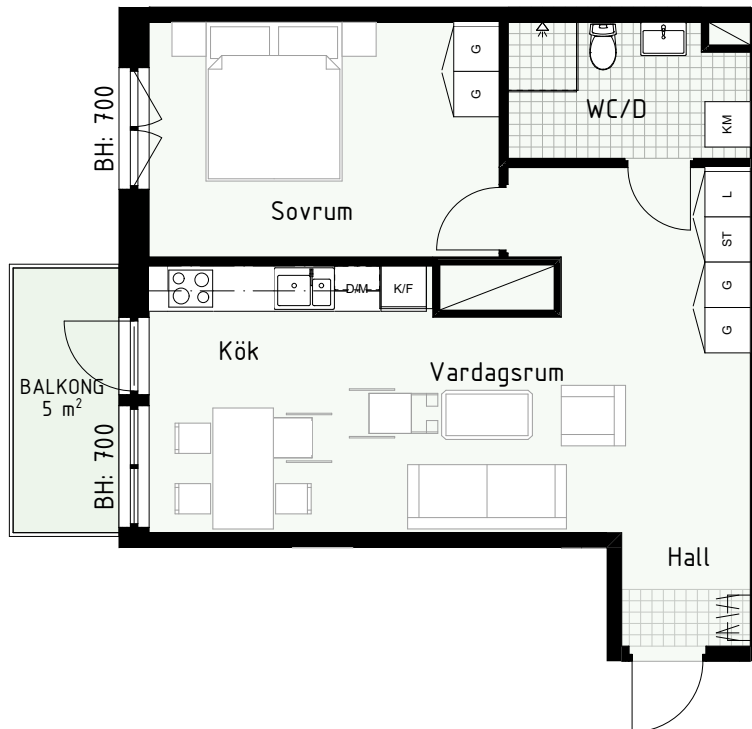

Klinker i hall och bad
Övrig yta parkett

2 RUM & KÖK

FLORIST

55 kvm

Adress: Lydia Wahlströms gata 27
LGH NR: 27-1102

FÖRKLARINGAR

K Kyl	DM Diskmaskin	Norrpil
F Frys	G Garderob	Fönster
M Mikro	L Linneskåp	Fönsterdörr
Diskho	ST Städsåp	BH = Bröstningshöjd fönster
Häll & ugn	KM Kombimaskin	TH = Takhöjd i mm
		TH = 2 490 om inget annat anges