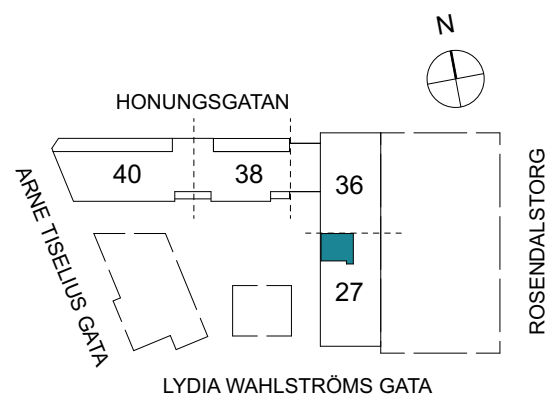

2 RUM & KÖK

FLORIST

55 kvm

Adress: Lydia Wahlströms gata 27

LGH NR: 27-1002

FÖRKLARINGAR

K	Kyl	DM	Diskmaskin	Norrpil
F	Frys	G	Garderob	Fönster
M	Mikro	L	Linneskåp	Fönsterdörr
Diskho		ST	Städsåp	BH = Bröstningshöjd fönster
Häll & ugn		KM	Kombimaskin	TH = Takhöjd i mm
				TH = 2 490 om inget annat anges

Klinker i hall och bad
Övrig yta parkett

2 RUM & KÖK

FLORIST

47 kvm

Adress: Lydia Wahlströms gata 27
LGH NR: 27-1101

FÖRKLARINGAR

K Kyl	DM Diskmaskin	Norrpil
F Frys	G Garderob	Fönster
M Mikro	L Linneskåp	Fönsterdörr
Diskho	ST Städskåp	BH = Bröstningshöjd fönster
Häll & ugn	KM Kombimaskin	TH = Takhöjd i mm
		TH = 2 490 om inget annat anges