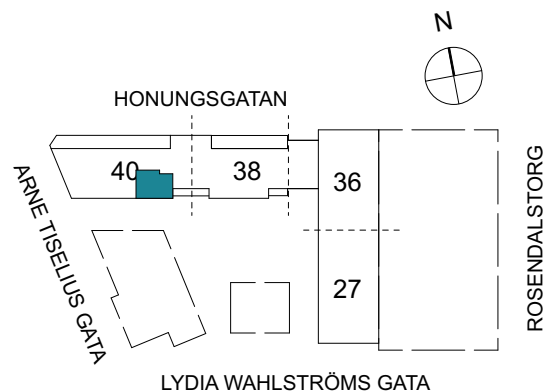

LYDIA WAHLSTRÖMS GATA