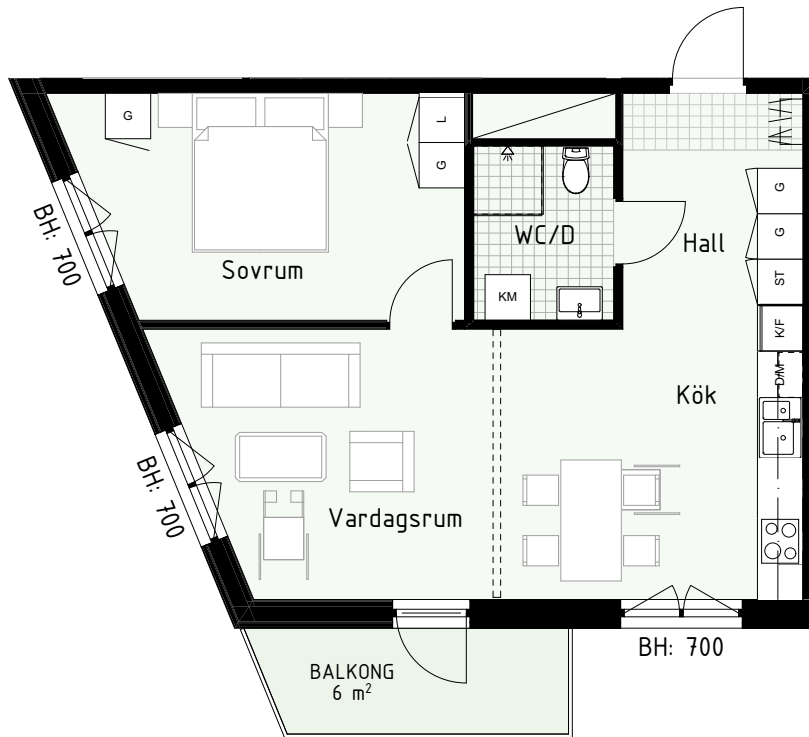

Klinker i hall och bad
Övrig yta parkett

2 RUM & KÖK

FLORIST

56 kvm

Adress: Honungsgatan 40
LGH NR: 40-1105

LYDIA WAHLSTRÖMS GATA

FÖRKLARINGAR

K	Kyl	DM	Diskmaskin	Norrpil
F	Frys	G	Garderob	Fönster
M	Mikro	L	Linneskåp	Fönsterdörr
Diskho		ST	Städsåp	BH = Bröstningshöjd fönster
Häll & ugn		KM	Kombimaskin	TH = Takhöjd i mm
				TH = 2 490 om inget annat anges