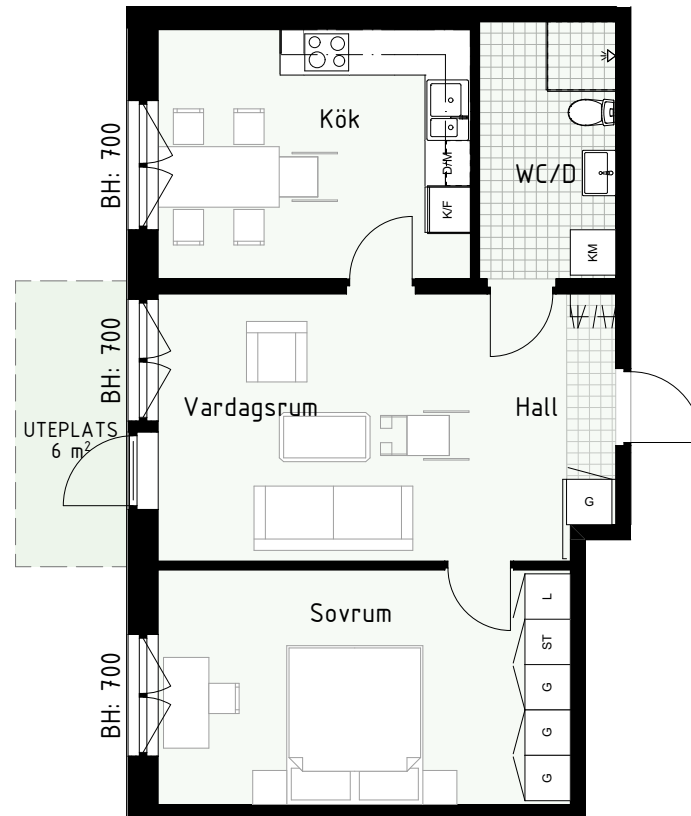

KM Kombimaskin

TH = Takhöjd i mm

TH = 2 490 om inget annat anges

Klinker i hall och bad
Övrig yta parkett

2 RUM & KÖK

60 kvm

Adress: Honungsgatan 36
LGH NR: 36-1002

FLORIST