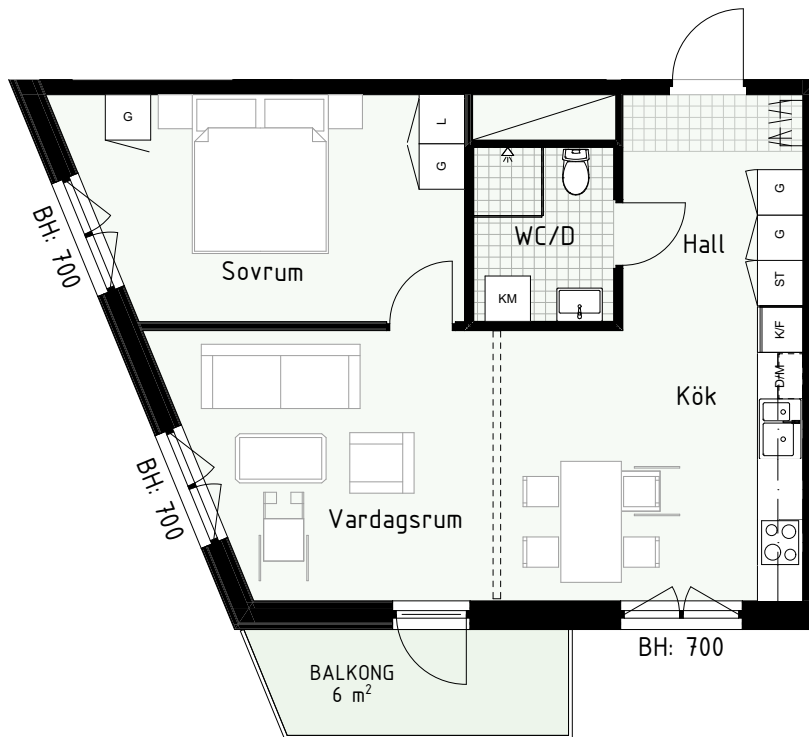

Klinker i hall och bad
Övrig yta parkett

2 RUM & KÖK

FLORIST

56 kvm

Adress: Honungsgatan 40
LGH NR: 40-1804

LYDIA WAHLSTRÖMS GATA

FÖRKLARINGAR

K Kyl	DM Diskmaskin	Norrpil
F Frys	G Garderob	Fönster
M Mikro	L Linneskåp	Fönsterdörr
Diskho	ST Städsåp	BH = Bröstningshöjd fönster
Häll & ugn	KM Kombimaskin	TH = Takhöjd i mm
		TH = 2 490 om inget annat anges