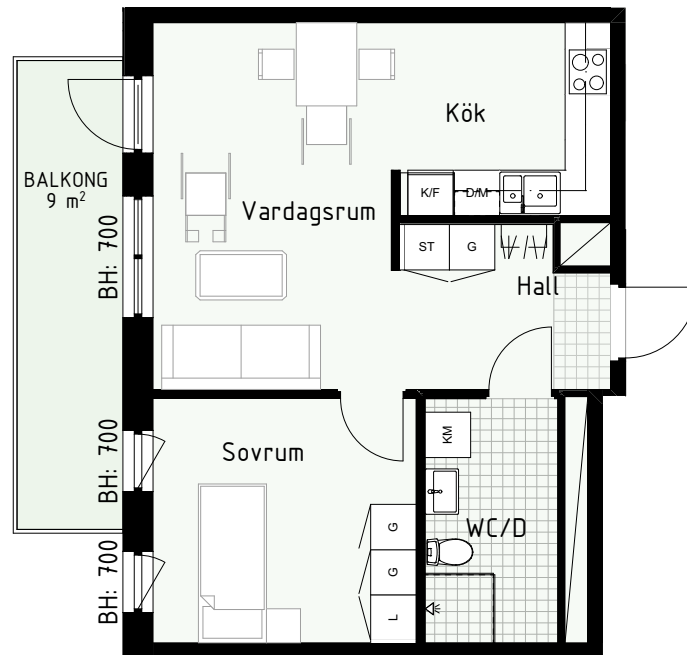

Klinker i hall och bad
Övrig yta parkett

2 RUM & KÖK

FLORIST

47 kvm

Adress: Lydia Wahlströms gata 27

LGH NR: 27-1203

FÖRKLARINGAR

K Kyl	DM Diskmaskin	Norrpil
F Frys	G Garderob	Fönster
M Mikro	L Linneskåp	Fönsterdörr
Diskho	ST Städsåp	BH = Bröstningshöjd fönster
Häll & ugn	KM Kombimaskin	TH = Takhöjd i mm
		TH = 2 490 om inget annat anges

Klinker i hall och bad
Övrig yta parkett

2 RUM & KÖK

FLORIST

47 kvm

Adress: Lydia Wahlströms gata 27
LGH NR: 27-1301

FÖRKLARINGAR

K	Kyl	DM	Diskmaskin	Norrpil
F	Frys	G	Garderob	Fönster
M	Mikro	L	Linneskåp	Fönsterdörr
Diskho		ST	Städsåp	BH = Bröstningshöjd fönster
Häll & ugn		KM	Kombimaskin	TH = Takhöjd i mm
				TH = 2 490 om inget annat anges