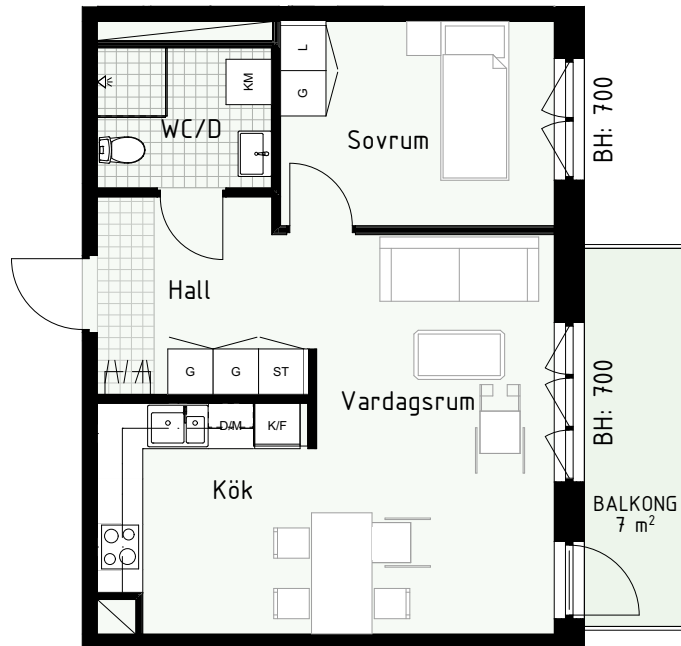

Klinker i hall och bad
Övrig yta parkett

2 RUM & KÖK

FLORIST

48 kvm

Adress: Lydia Wahlströms gata 27
LGH NR: 27-1804

FÖRKLARINGAR

K	Kyl	DM	Diskmaskin	Norrpil
F	Frys	G	Garderob	Fönster
M	Mikro	L	Linneskåp	Fönsterdörr
Diskho		ST	Städsåp	BH = Bröstningshöjd fönster
Häll & ugn		KM	Kombimaskin	TH = Takhöjd i mm
				TH = 2 490 om inget annat anges