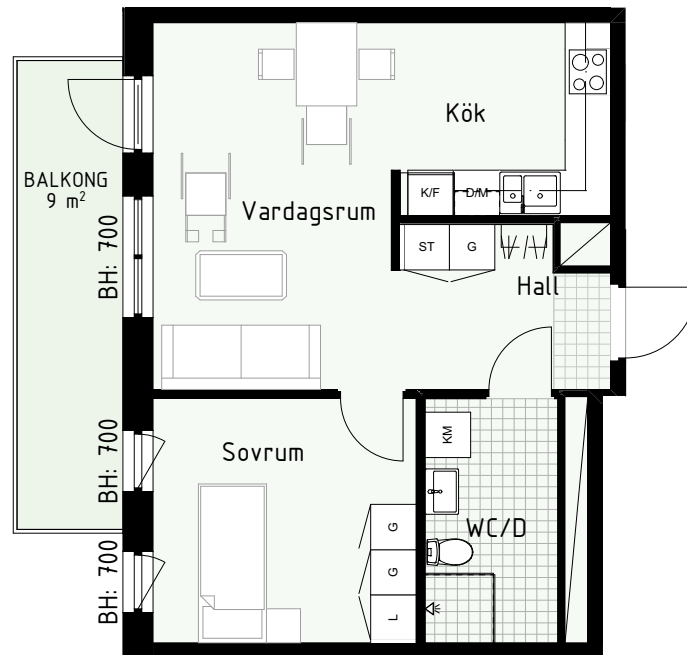

Klinker i hall och bad
Övrig yta parkett

LYDIA WAHLSTRÖMS GATA

2 RUM & KÖK

FLORIST

47 kvm

Adress: Lydia Wahlströms gata 27
LGH NR: 27-1501

FÖRKLARINGAR

K Kyl	DM Diskmaskin	Norrpil
F Frys	G Garderob	Fönster
M Mikro	L Linneskåp	Fönsterdörr
Diskho	ST Städsåp	BH = Bröstningshöjd fönster
Häll & ugn	KM Kombimaskin	TH = Takhöjd i mm
		TH = 2 490 om inget annat anges

Klinker i hall och bad
Övrig yta parkett

2 RUM & KÖK

FLORIST

55 kvm

Adress: Lydia Wahlströms gata 27
LGH NR: 27-1502

FÖRKLARINGAR

K Kyl	DM Diskmaskin	Norrpil
F Frys	G Garderob	Fönster
M Mikro	L Linneskåp	Fönsterdörr
Diskho	ST Städsåp	BH = Bröstningshöjd fönster
Häll & ugn	KM Kombimaskin	TH = Takhöjd i mm
		TH = 2 490 om inget annat anges