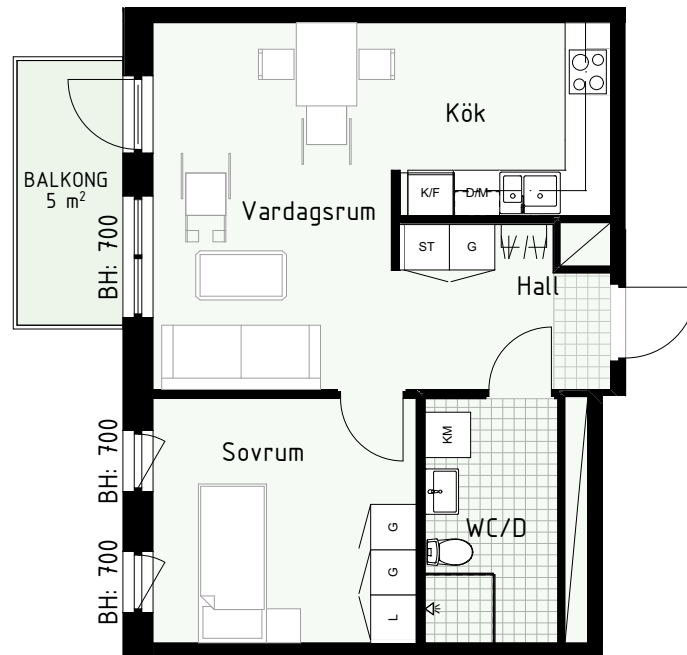

Klinker i hall och bad
Övrig yta parkett

2 RUM & KÖK

FLORIST

47 kvm

Adress: Lydia Wahlströms gata 27
LGH NR: 27-1801

FÖRKLARINGAR

K Kyl	DM Diskmaskin	Norrpil
F Frys	G Garderob	Fönster
M Mikro	L Linneskåp	Fönsterdörr
Diskho	ST Städsåp	BH = Bröstningshöjd fönster
Häll & ugn	KM Kombimaskin	TH = Takhöjd i mm
		TH = 2 490 om inget annat anges