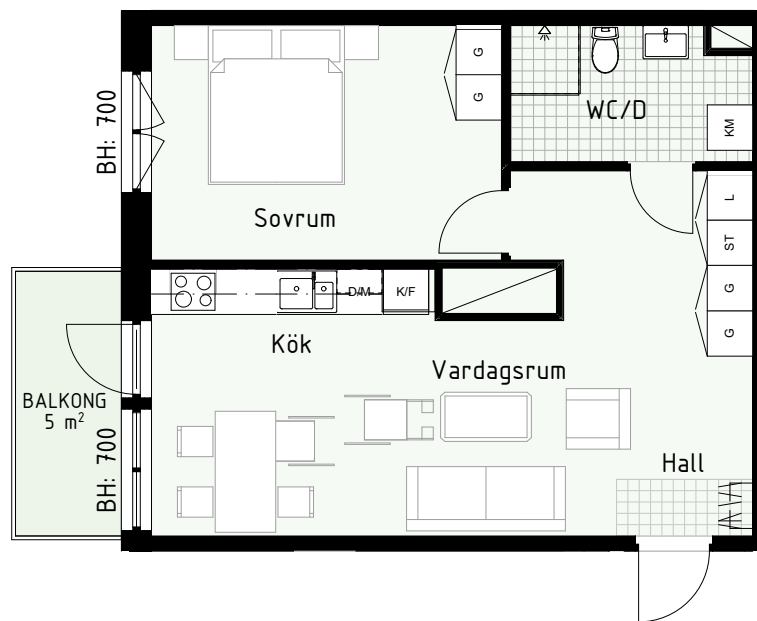

Klinker i hall och bad
Övrig yta parkett

2 RUM & KÖK

FLORIST

53 kvm

Adress: Lydia Wahlströms gata 27

LGH NR: 27-1702

FÖRKLARINGAR

K Kyl	DM Diskmaskin	Norripil
F Frys	G Garderob	Fönster
M Mikro	L Linneskåp	Fönsterdörr
Diskho	ST Städsåp	BH = Bröstningshöjd fönster
Häll & ugn	KM Kombimaskin	TH = Takhöjd i mm
		TH = 2 490 om inget annat anges