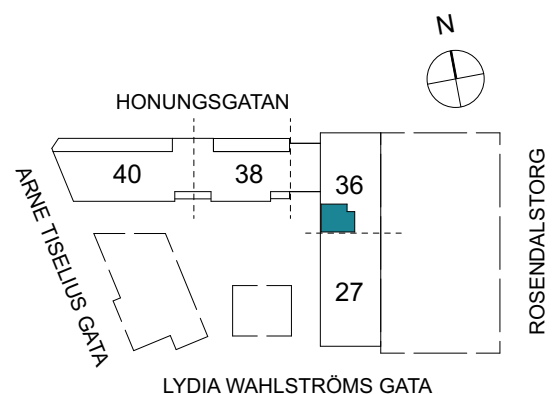

FÖRKLARINGAR

K	Kyl	DM	Diskmaskin	Norrrpil
F	Frys	G	Garderob	Fönster
M	Mikro	L	Linneskåp	Fönsterdörr
Diskho		ST	Städsåp	BH = Bröstningshöjd fönster
Häll & ugn		KM	Kombimaskin	TH = Takhöjd i mm
				TH = 2 490 om inget annat anges

Klinker i hall och bad
Övrig yta parkett