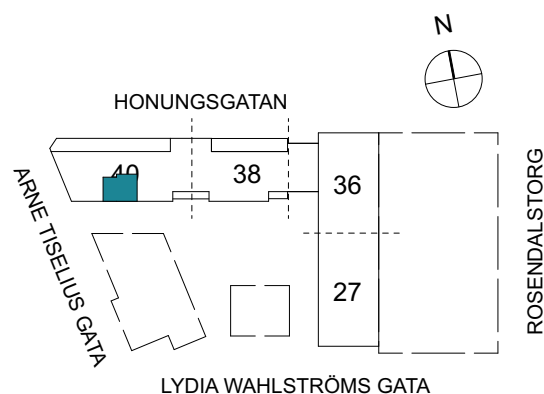

LYDIA WAHLSTRÖMS GATA