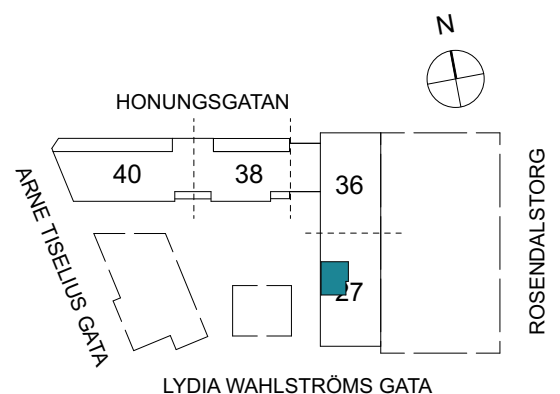

FÖRKLARINGAR

K	Kyl	DM	Diskmaskin	Norrpil
F	Frys	G	Garderob	Fönster
M	Mikro	L	Linneskåp	Fönsterdörr
Diskho		ST	Städsåp	BH = Bröstningshöjd fönster
Häll & ugn		KM	Kombimaskin	TH = Takhöjd i mm
				TH = 2 490 om inget annat anges

Klinker i hall och bad
Övrig yta parkett