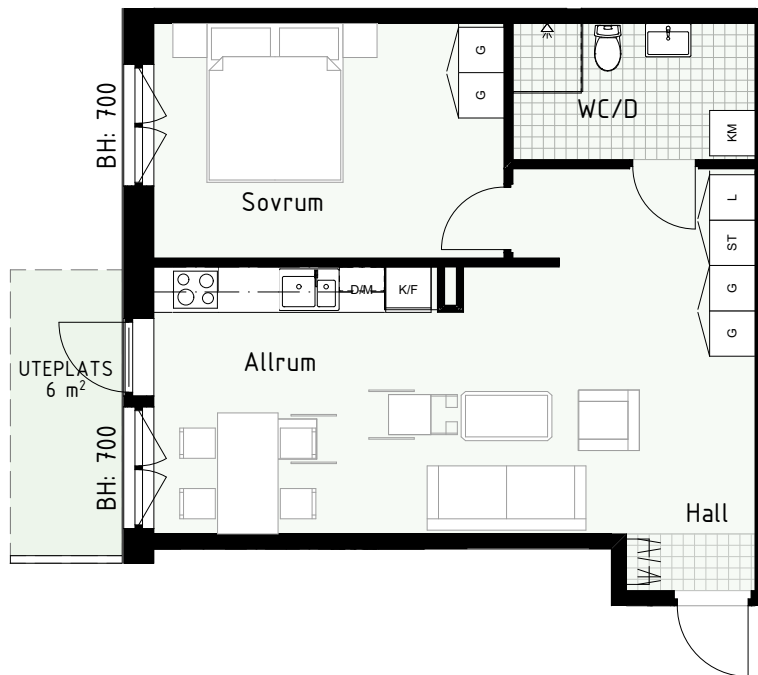

2 RUM & KÖK

FLORIST

55 kvm

Adress: Lydia Wahlströms gata 27

LGH NR: 27-1002

FÖRKLARINGAR

K	Kyl	DM	Diskmaskin	Norrpil
F	Frys	G	Garderob	Fönster
M	Mikro	L	Linneskåp	Fönsterdörr
Diskho		ST	Städsåp	BH = Bröstningshöjd fönster
Häll & ugn		KM	Kombimaskin	TH = Takhöjd i mm
				TH = 2 490 om inget annat anges

Klinker i hall och bad
Övrig yta parkett

2 RUM & KÖK

FLORIST

47 kvm

Adress: Lydia Wahlströms gata 27
LGH NR: 27-1101

FÖRKLARINGAR

K Kyl	DM Diskmaskin	Norrpil
F Frys	G Garderob	Fönster
M Mikro	L Linneskåp	Fönsterdörr
Diskho	ST Städskåp	BH = Bröstningshöjd fönster
Häll & ugn	KM Kombimaskin	TH = Takhöjd i mm
		TH = 2 490 om inget annat anges