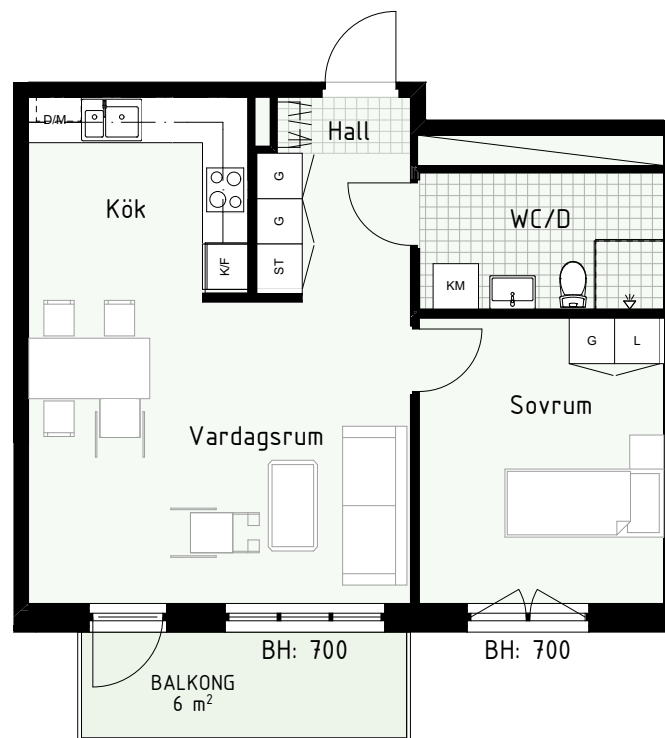

Klinker i hall och bad
Övrig yta parkett

2 RUM & KÖK

FLORIST

53 kvm

Adress: Honungsgatan 38
LGH NR: 38-1404

FÖRKLARINGAR

K Kyl	DM Diskmaskin	Norrpil
F Frys	G Garderob	Fönster
M Mikro	L Linneskåp	Fönsterdörr
Diskho	ST Städsåp	BH = Bröstningshöjd fönster
Häll & ugn	KM Kombimaskin	TH = Takhöjd i mm
		TH = 2 490 om inget annat anges