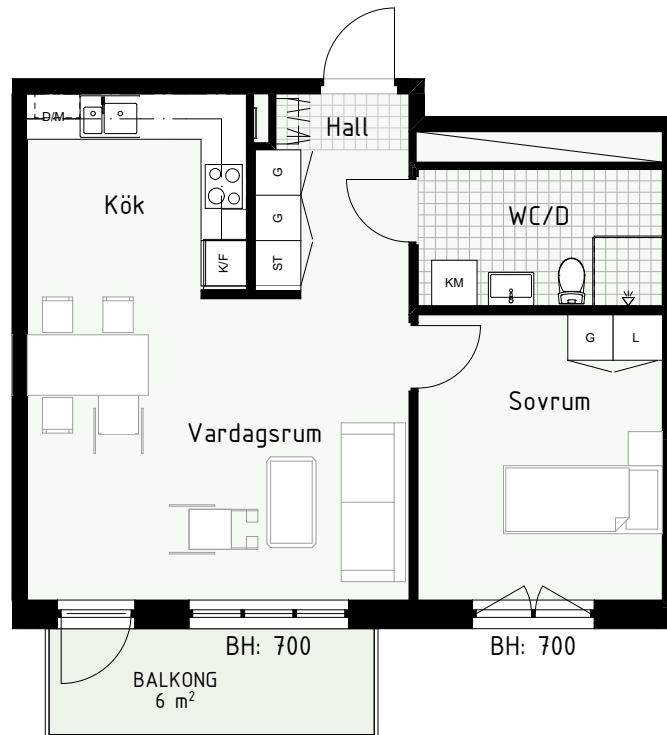

Klinker i hall och bad
Övrig yta parkett

2 RUM & KÖK

FLORIST

53 kvm

Adress: Honungsgatan 40
LGH NR: 40-1603

FÖRKLARINGAR

K Kyl	DM Diskmaskin	Norrpil
F Frys	G Garderob	Fönster
M Mikro	L Linneskåp	Fönsterdörr
Diskho	ST Städsåp	BH = Bröstningshöjd fönster
Häll & ugn	KM Kombimaskin	TH = Takhöjd i mm
		TH = 2 490 om inget annat anges