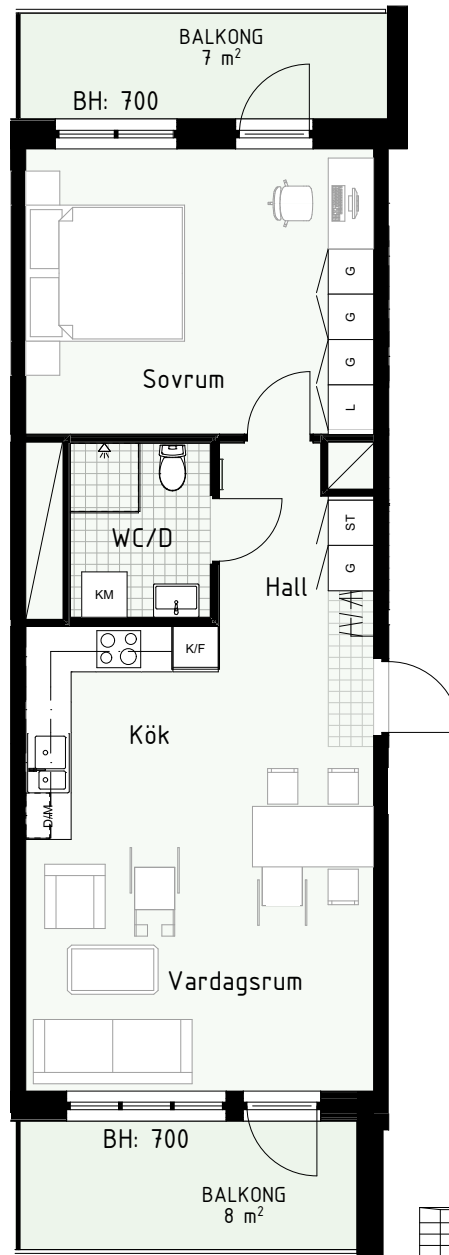

Klinker i hall och bad
Övrig yta parkett

2 RUM & KÖK

55 kvm

Adress: Honungsgatan 38
LGH NR: 38-1605

FLORIST

LYDIA WAHLSTRÖMS GATA

FÖRKLARINGAR

K Kyl	DM Diskmaskin	Norrpil
F Frys	G Garderob	Fönster
M Mikro	L Linneskåp	Fönsterdörr
Diskho	ST Städsåp	BH = Bröstningshöjd fönster
Häll & ugn	KM Kombimaskin	TH = Takhöjd i mm
		TH = 2 490 om inget annat anges