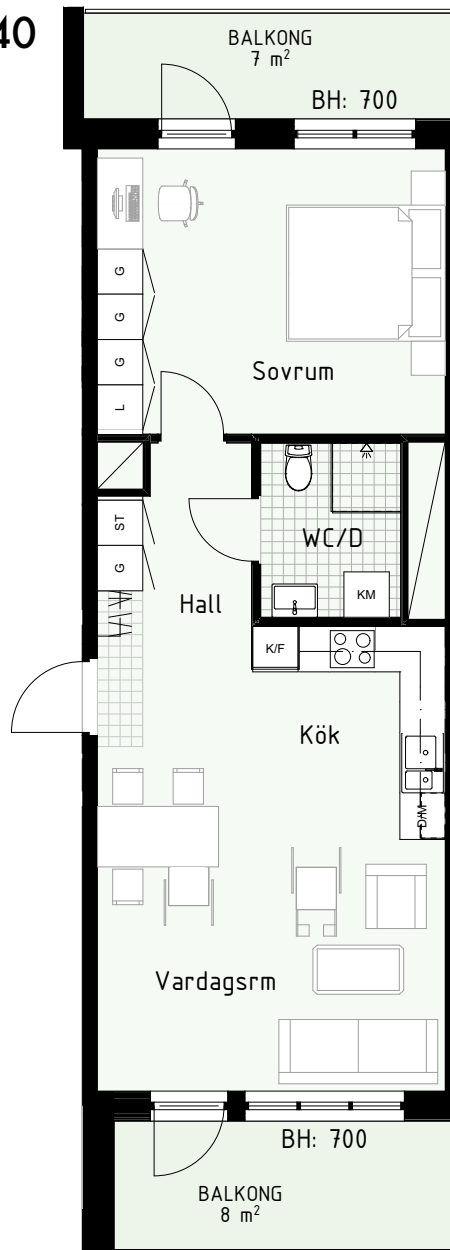

Klinker i hall och bad
Övrig yta parkett

2 RUM & KÖK

FLORIST

55 kvm

Adress: Honungsgatan 40
LGH NR: 40-1302

LYDIA WAHLSTRÖMS GATA

FÖRKLARINGAR

K Kyl	DM Diskmaskin	Norrpil
F Frys	G Garderob	Fönster
M Mikro	L Linneskåp	Fönsterdörr
Diskho	ST Städsåp	BH = Bröstningshöjd fönster
Häll & ugn	KM Kombimaskin	TH = Takhöjd i mm
		TH = 2 490 om inget annat anges