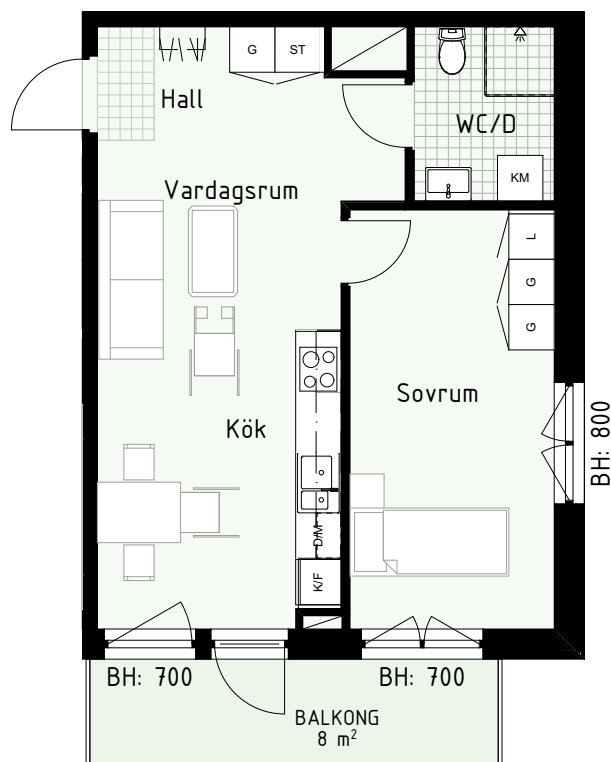

Klinker i hall och bad
Övrig yta parkett

2 RUM & KÖK

FLORIST

47 kvm

Adress: Lydia Wahlströms gata 27
LGH NR: 27-1705

LYDIA WAHLSTRÖMS GATA

FÖRKLARINGAR

K Kyl	DM Diskmaskin	Norrpil
F Frys	G Garderob	Fönster
M Mikro	L Linneskåp	Fönsterdörr
Diskho	ST Städsåp	BH = Bröstningshöjd fönster
Häll & ugn	KM Kombimaskin	TH = Takhöjd i mm
		TH = 2 490 om inget annat anges