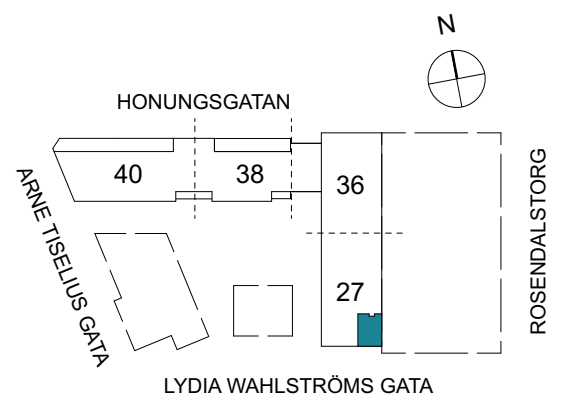

LYDIA WAHLSTRÖMS GATA

LYDIA WAHLSTRÖMS GATA