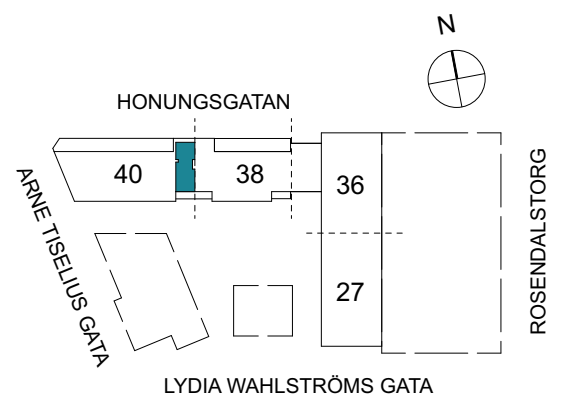

LYDIA WAHLSTRÖMS GATA