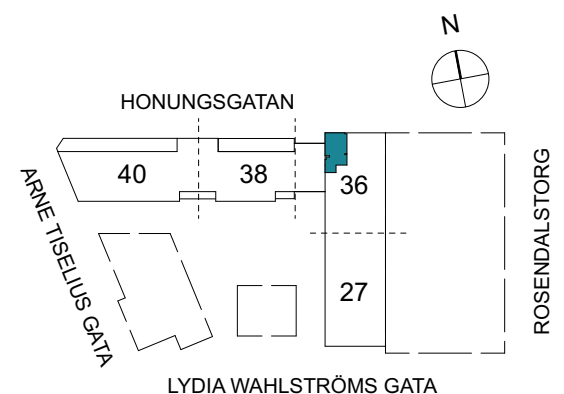

FÖRKLARINGAR

K Kyl	DM Diskmaskin	Norrpil
F Frys	G Garderob	Fönster
M Mikro	L Linneskåp	Fönsterdörr
Diskho	ST Städsåp	BH = Bröstningshöjd fönster
Häll & ugn	KM Kombimaskin	TH = Takhöjd i mm
		TH = 2 490 om inget annat anges

Klinker i hall och bad
Övrig yta parkett