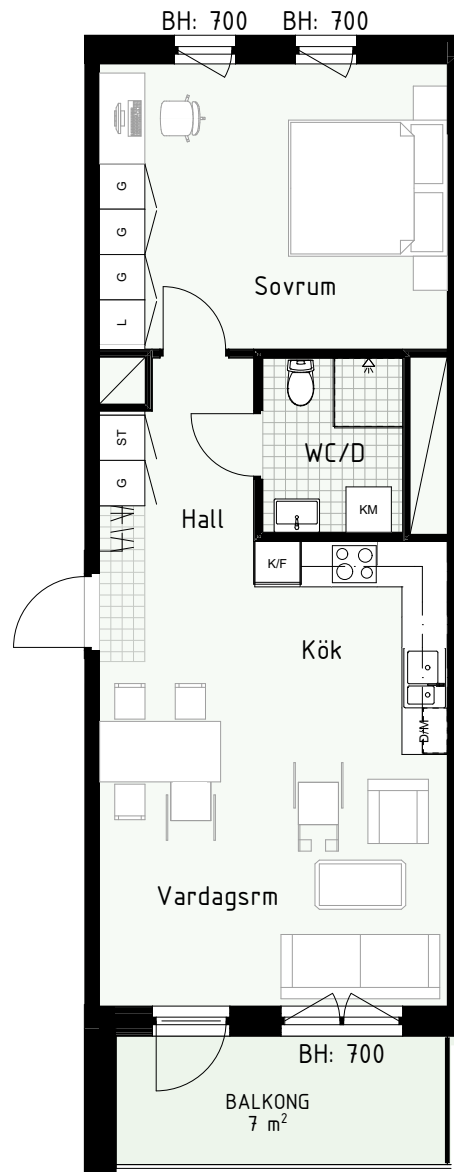

Klinker i hall och bad
Övrig yta parkett

2 RUM & KÖK

FLORIST

55 kvm

Adress: Honungsgatan 38
LGH NR: 38-1502

LYDIA WAHLSTRÖMS GATA

FÖRKLARINGAR

K	Kyl	DM	Diskmaskin	Norrpil
F	Frys	G	Garderob	Fönster
M	Mikro	L	Linneskåp	Fönsterdörr
Diskho		ST	Städsåp	BH = Bröstningshöjd fönster
Häll & ugn		KM	Kombimaskin	TH = Takhöjd i mm
				TH = 2 490 om inget annat anges