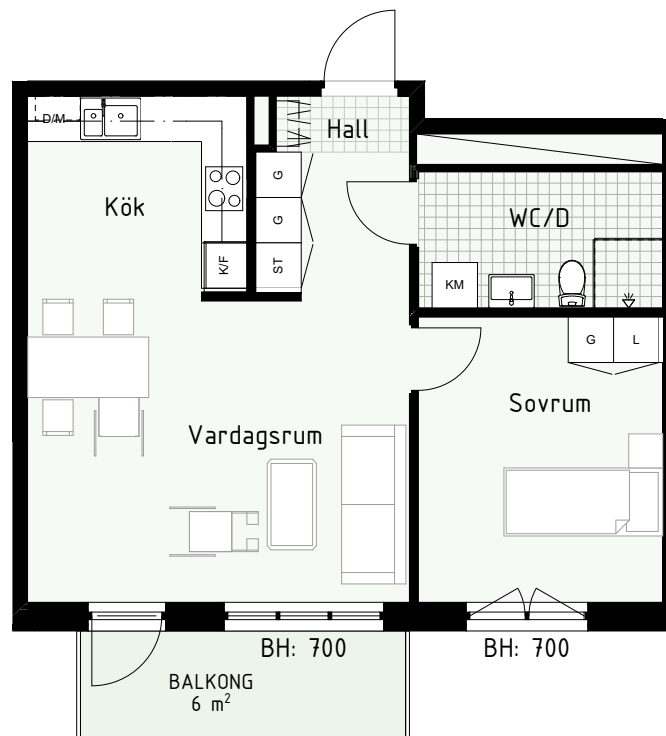

Klinker i hall och bad
Övrig yta parkett

2 RUM & KÖK

FLORIST

53 kvm

Adress: Honungsgatan 38
LGH NR: 38-1304

FÖRKLARINGAR

K Kyl	DM Diskmaskin	Norrpil
F Frys	G Garderob	Fönster
M Mikro	L Linneskåp	Fönsterdörr
Diskho	ST Städsåp	BH = Bröstningshöjd fönster
Häll & ugn	KM Kombimaskin	TH = Takhöjd i mm
		TH = 2 490 om inget annat anges