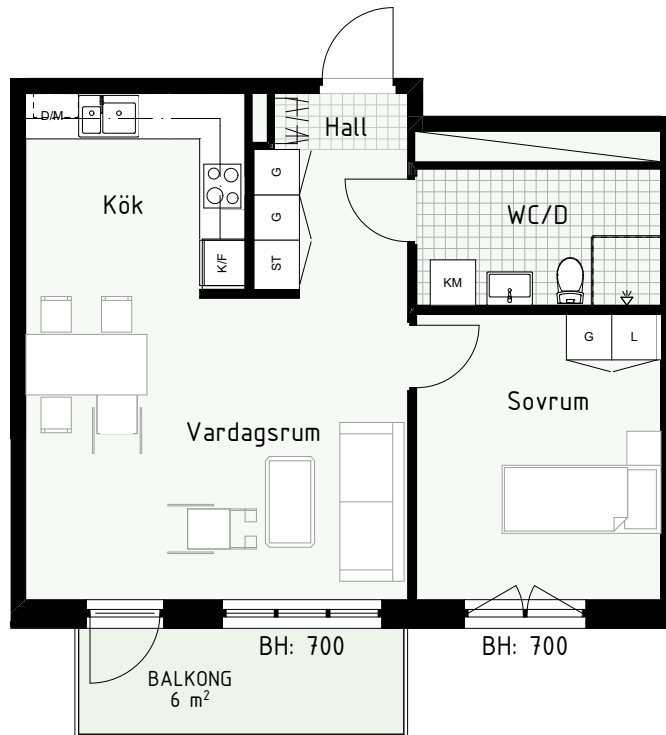

Klinker i hall och bad
Övrig yta parkett

LYDIA WAHLSTRÖMS GATA

2 RUM & KÖK

FLORIST

53 kvm

Adress: Honungsgatan 38
LGH NR: 38-1204

LYDIA WAHLSTRÖMS GATA

FÖRKLARINGAR