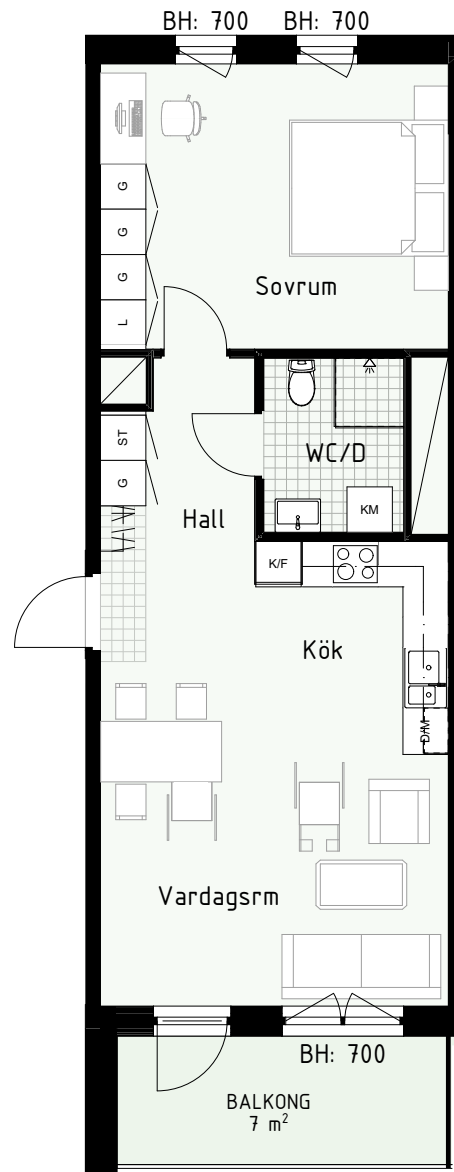

Klinker i hall och bad
Övrig yta parkett

2 RUM & KÖK

55 kvm

Adress: Honungsgatan 38
LGH NR: 38-1402

FLORIST

LYDIA WAHLSTRÖMS GATA

FÖRKLARINGAR

K	Kyl	DM	Diskmaskin		Norrpil
F	Frys	G	Garderob		Fönster
M	Mikro	L	Linneskåp		Fönsterdörr
	Diskho	ST	Städsåp	BH = Bröstningshöjd fönster	
	Häll & ugn	KM	Kombimaskin	TH = Takhöjd i mm	
				TH = 2 490 om inget annat anges	