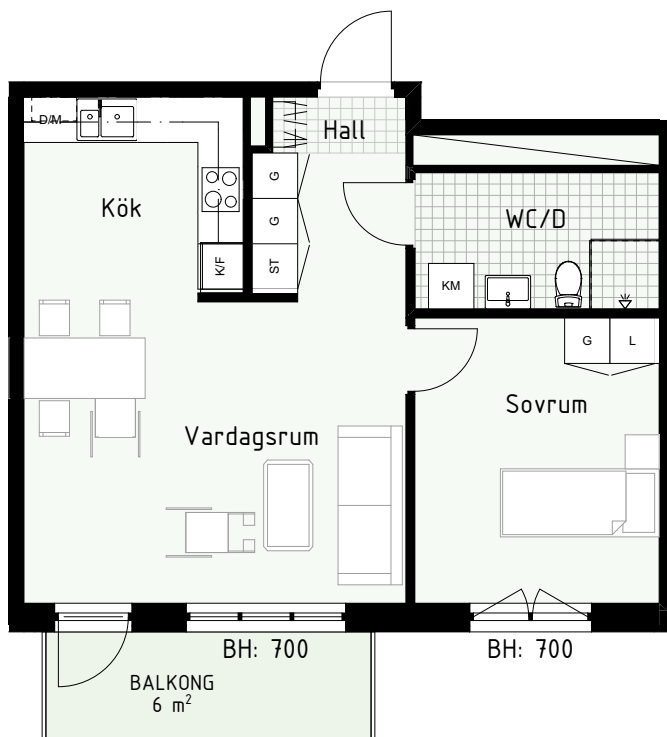

Klinker i hall och bad
Övrig yta parkett

LYDIA WAHLSTRÖMS GATA

2 RUM & KÖK

FLORIST

53 kvm

Adress: Honungsgatan 40
LGH NR: 40-1203

LYDIA WAHLSTRÖMS GATA

FÖRKLARINGAR