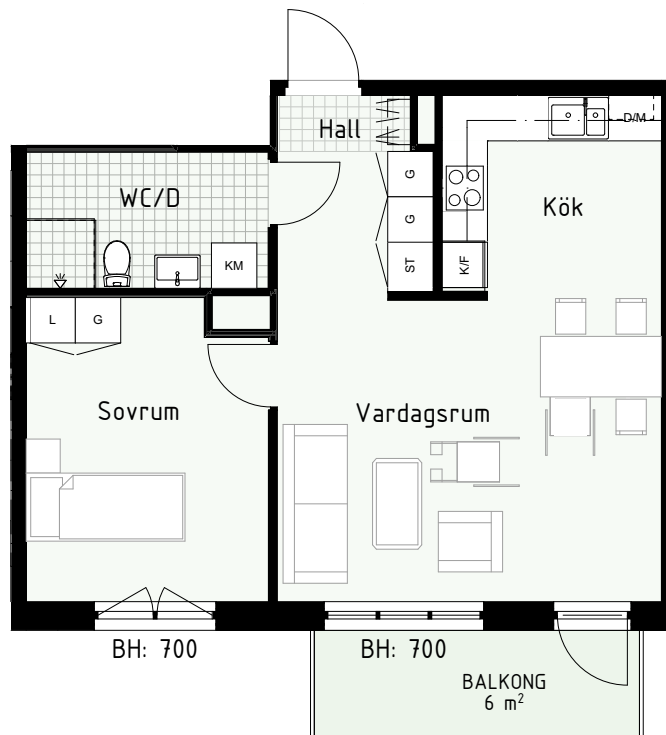

Klinker i hall och bad
Övrig yta parkett

2 RUM & KÖK

FLORIST

53 kvm

Adress: Honungsgatan 40
LGH NR: 40-1104

LYDIA WAHLSTRÖMS GATA

FÖRKLARINGAR

K	Kyl	DM	Diskmaskin	Norrpil
F	Frys	G	Garderob	Fönster
M	Mikro	L	Linneskåp	Fönsterdörr
Diskho		ST	Städsåp	BH = Bröstningshöjd fönster
Häll & ugn		KM	Kombimaskin	TH = Takhöjd i mm
				TH = 2 490 om inget annat anges