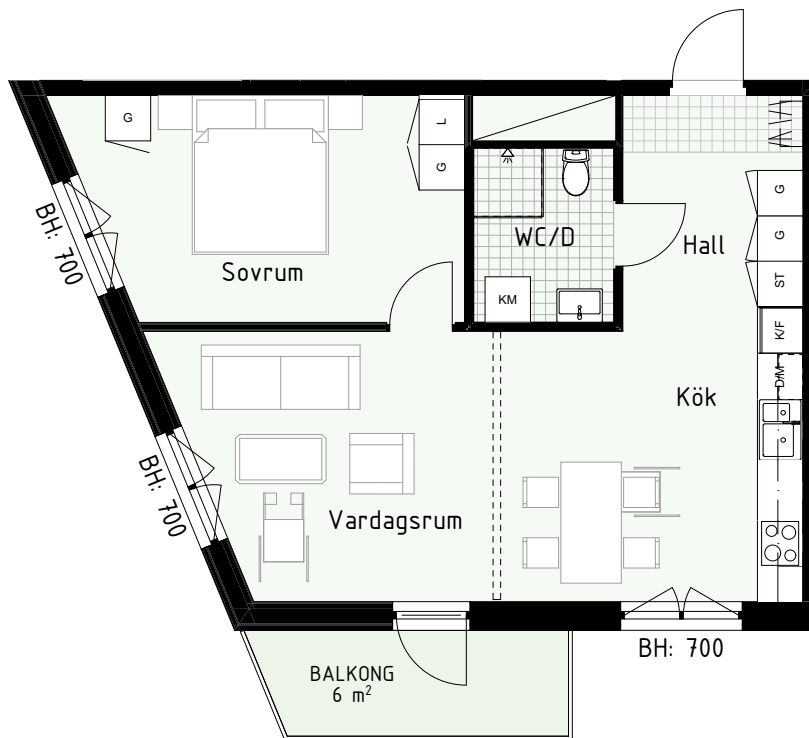

Klinker i hall och bad
Övrig yta parkett

2 RUM & KÖK

FLORIST

56 kvm

Adress: Honungsgatan 40
LGH NR: 40-1405

LYDIA WAHLSTRÖMS GATA

FÖRKLARINGAR

K Kyl	DM Diskmaskin	Norrpil
F Frys	G Garderob	Fönster
M Mikro	L Linneskåp	Fönsterdörr
Diskho	ST Städsåp	BH = Bröstningshöjd fönster
Häll & ugn	KM Kombimaskin	TH = Takhöjd i mm
		TH = 2 490 om inget annat anges