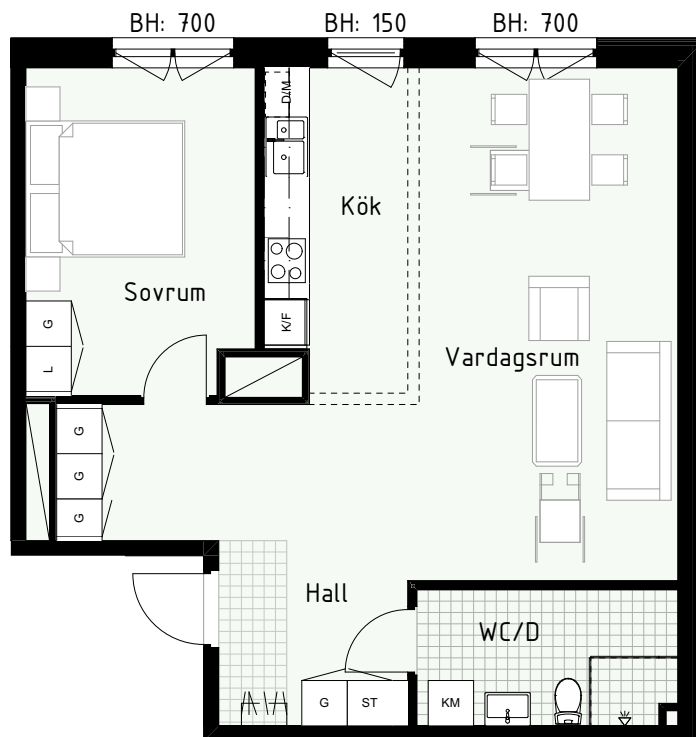

Klinker i hall och bad
Övrig yta parkett

2 RUM & KÖK

68 kvm

Adress: Honungsgatan 36
LGH NR: 36-1403

FLORIST

FÖRKLARINGAR

K Kyl	DM Diskmaskin	Norrpil
F Frys	G Garderob	Fönster
M Mikro	L Linneskåp	Fönsterdörr
Diskho	ST Städsåp	BH = Bröstningshöjd fönster
Häll & ugn	KM Kombimaskin	TH = Takhöjd i mm
		TH = 2 490 om inget annat anges