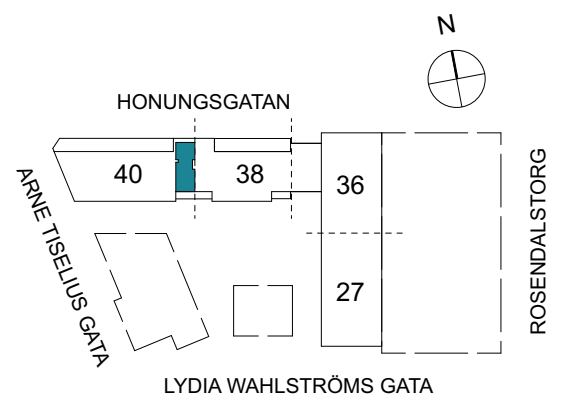

LYDIA WAHLSTRÖMS GATA