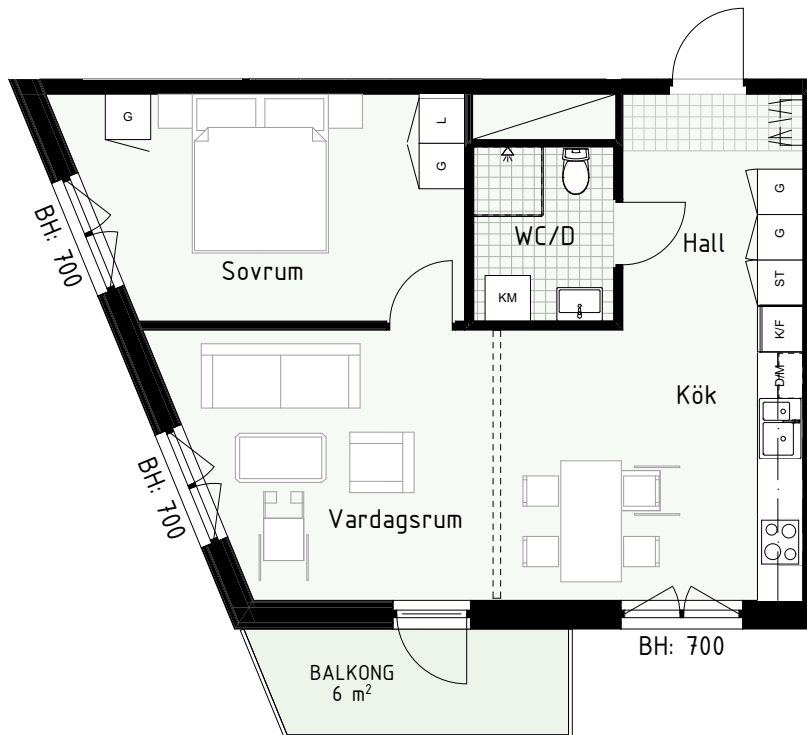

Klinker i hall och bad
Övrig yta parkett

2 RUM & KÖK

FLORIST

56 kvm

Adress: Honungsgatan 40
LGH NR: 40-1205

LYDIA WAHLSTRÖMS GATA

FÖRKLARINGAR

K	Kyl	DM	Diskmaskin	Norrpil
F	Frys	G	Garderob	Fönster
M	Mikro	L	Linneskåp	Fönsterdörr
Diskho		ST	Städsåp	BH = Bröstningshöjd fönster
Häll & ugn		KM	Kombimaskin	TH = Takhöjd i mm
				TH = 2 490 om inget annat anges