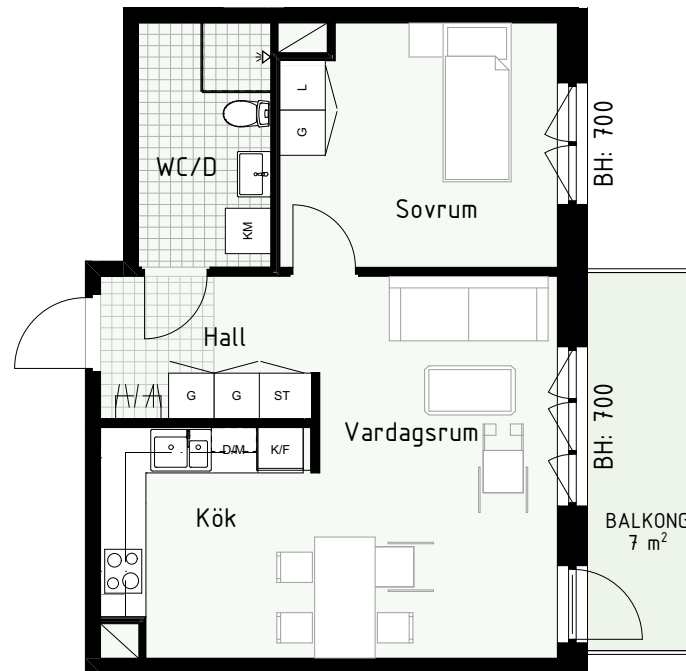

Klinker i hall och bad
Övrig yta parkett

2 RUM & KÖK

FLORIST

48 kvm

Adress: Honungsgatan 36
LGH NR: 36-1803

FÖRKLARINGAR

K Kyl	DM Diskmaskin	Norrpil
F Frys	G Garderob	Fönster
M Mikro	L Linneskåp	Fönsterdörr
Diskho	ST Städsåp	BH = Bröstningshöjd fönster
Häll & ugn	KM Kombimaskin	TH = Takhöjd i mm
		TH = 2 490 om inget annat anges