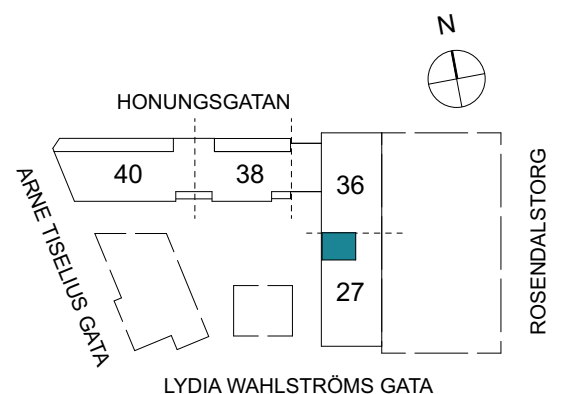

Klinker i hall och bad
Övrig yta parkett

2 RUM & KÖK

FLORIST

53 kvm

Adress: Lydia Wahlströms gata 27

LGH NR: 27-1602

FÖRKLARINGAR

K Kyl	DM Diskmaskin	Norrpil
F Frys	G Garderob	Fönster
M Mikro	L Linneskåp	Fönsterdörr
Diskho	ST Städsåp	BH = Bröstningshöjd fönster
Häll & ugn	KM Kombimaskin	TH = Takhöjd i mm
		TH = 2 490 om inget annat anges

Klinker i hall och bad
Övrig yta parkett

2 RUM & KÖK

FLORIST

48 kvm

Adress: Lydia Wahlströms gata 27
LGH NR: 27-1604

FÖRKLARINGAR

K Kyl	DM Diskmaskin	Norrpil
F Frys	G Garderob	Fönster
M Mikro	L Linneskåp	Fönsterdörr
Diskho	ST Städsåp	BH = Brösthöjd fönster
Häll & ugn	KM Kombimaskin	TH = Takhöjd i mm
		TH = 2 490 om inget annat anges