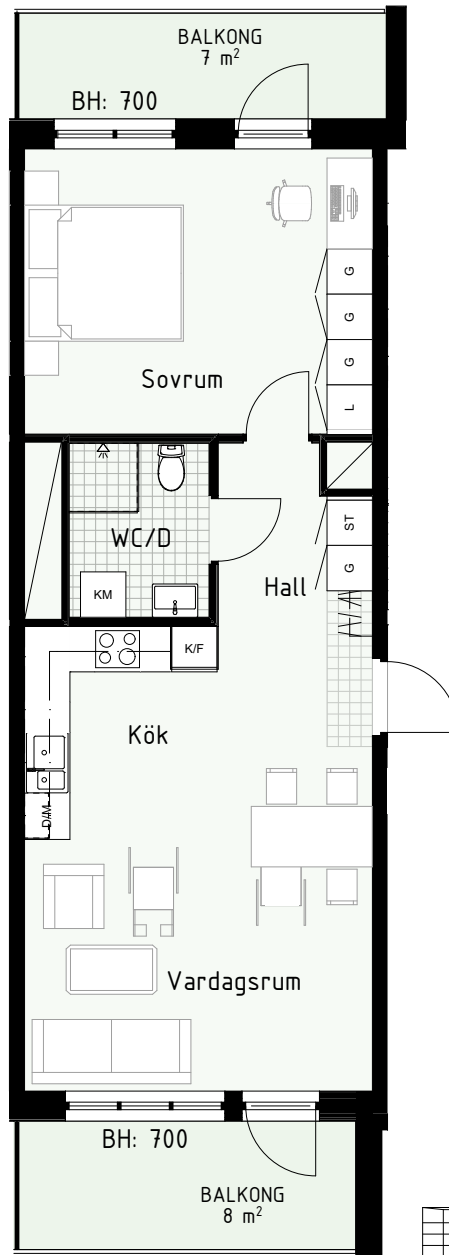

Klinker i hall och bad
Övrig yta parkett

2 RUM & KÖK

68 kvm

Adress: Honungsgatan 36
LGH NR: 36-1203

FLORIST

FÖRKLARINGAR

K Kyl	DM Diskmaskin	Norrpil
F Frys	G Garderob	Fönster
M Mikro	L Linneskåp	Fönsterdörr
Diskho	ST Städsåp	BH = Bröstningshöjd fönster
Häll & ugn	KM Kombimaskin	TH = Takhöjd i mm
		TH = 2 490 om inget annat anges

Klinker i hall och bad
Övrig yta parkett

2 RUM & KÖK

55 kvm

Adress: Honungsgatan 38
LGH NR: 38-1105

FLORIST

LYDIA WAHLSTRÖMS GATA

FÖRKLARINGAR

K	Kyl	DM	Diskmaskin	Norrpil
F	Frys	G	Garderob	Fönster
M	Mikro	L	Linneskåp	Fönsterdörr
Diskho		ST	Städsåp	BH = Brønninghöjd fönster
Häll & ugn		KM	Kombimaskin	TH = Takhöjd i mm
				TH = 2 490 om inget annat anges