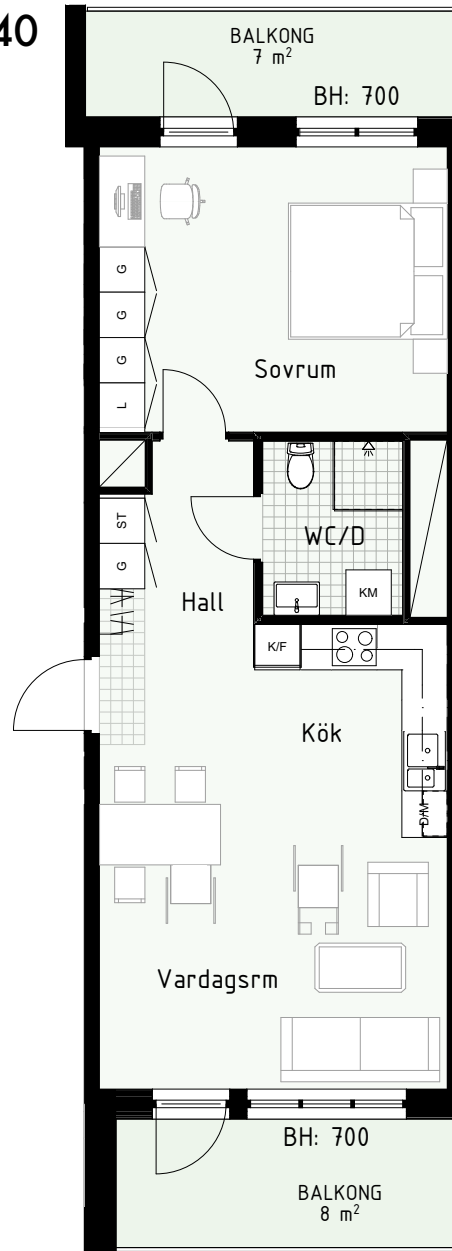

Klinker i hall och bad
Övrig yta parkett

2 RUM & KÖK

55 kvm

Adress: Honungsgatan 40
LGH NR: 40-1202

FLORIST

LYDIA WAHLSTRÖMS GATA

FÖRKLARINGAR

K Kyl	DM Diskmaskin	Norrpil
F Frys	G Garderob	Fönster
M Mikro	L Linneskåp	Fönsterdörr
Diskho	ST Städsåp	BH = Bröstningshöjd fönster
Häll & ugn	KM Kombimaskin	TH = Takhöjd i mm
		TH = 2 490 om inget annat anges