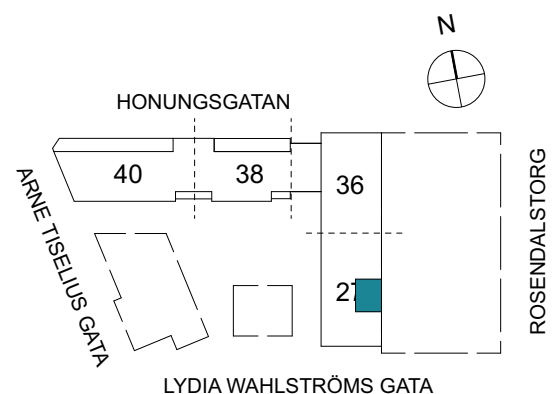

FÖRKLARINGAR

K	Kyl	DM	Diskmaskin	Norrpil
F	Frys	G	Garderob	Fönster
M	Mikro	L	Linneskåp	Fönsterdörr
Diskho		ST	Städsåp	BH = Bröstningshöjd fönster
Häll & ugn		KM	Kombimaskin	TH = Takhöjd i mm
				TH = 2 490 om inget annat anges

Klinker i hall och bad
Övrig yta parkett