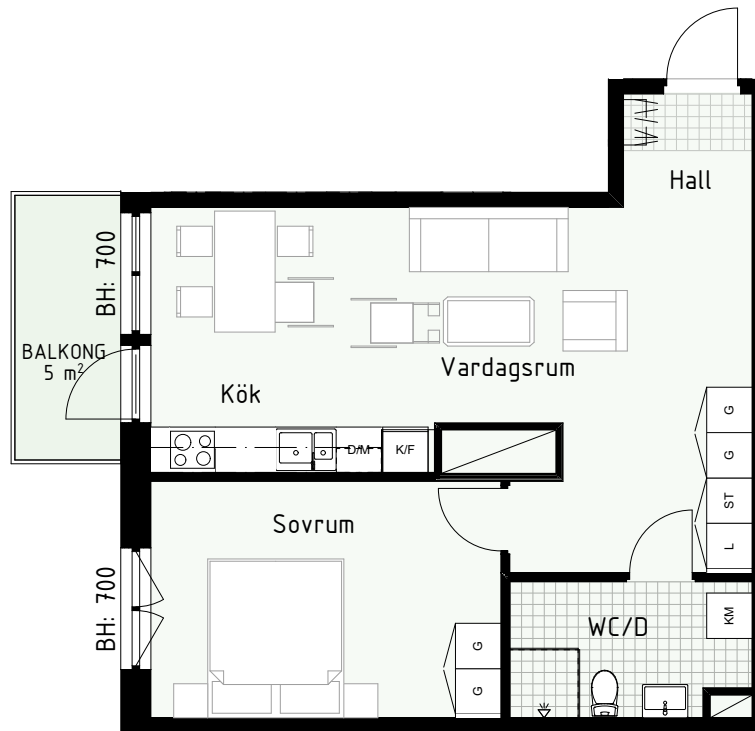

Klinker i hall och bad
Övrig yta parkett

2 RUM & KÖK

FLORIST

55 kvm

Adress: Honungsgatan 36
LGH NR: 36-1404

FÖRKLARINGAR

K Kyl	DM Diskmaskin	Norppil
F Frys	G Garderob	Fönster
M Mikro	L Linneskåp	Fönsterdörr
Diskho	ST Städsåp	BH = Bröstningshöjd fönster
Häll & ugn	KM Kombimaskin	TH = Takhöjd i mm
		TH = 2 490 om inget annat anges

Klinker i hall och bad
Övrig yta parkett

2 RUM & KÖK

FLORIST

68 kvm

Adress: Honungsgatan 36
LGH NR: 36-1503

FÖRKLARINGAR

K Kyl	DM Diskmaskin	Norrpil
F Frys	G Garderob	Fönster
M Mikro	L Linneskåp	Fönsterdörr
Diskho	ST Städsåp	BH = Bröstningshöjd fönster
Häll & ugn	KM Kombimaskin	TH = Takhöjd i mm
		TH = 2 490 om inget annat anges