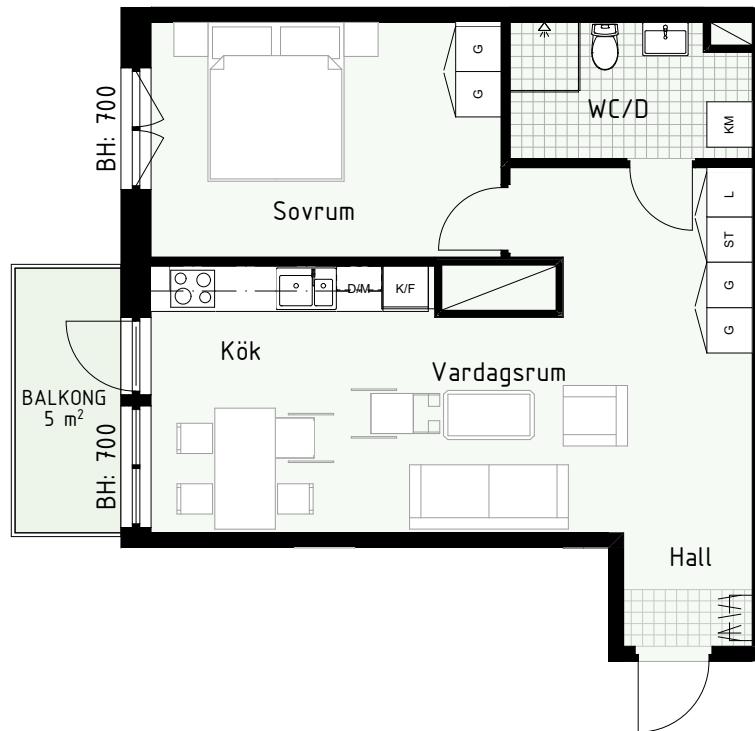

Klinker i hall och bad
Övrig yta parkett

ARNE TISELIUS GATA

2 RUM & KÖK

FLORIST

55 kvm

Adress: Lydia Wahlströms gata 27
LGH NR: 27-1302

FÖRKLARINGAR

K Kyl	DM Diskmaskin	Norppil
F Frys	G Garderob	Fönster
M Mikro	L Linneskåp	Fönsterdörr
Diskho	ST Städsåp	BH = Bröstningshöjd fönster
Häll & ugn	KM Kombimaskin	TH = Takhöjd i mm
		TH = 2 490 om inget annat anges