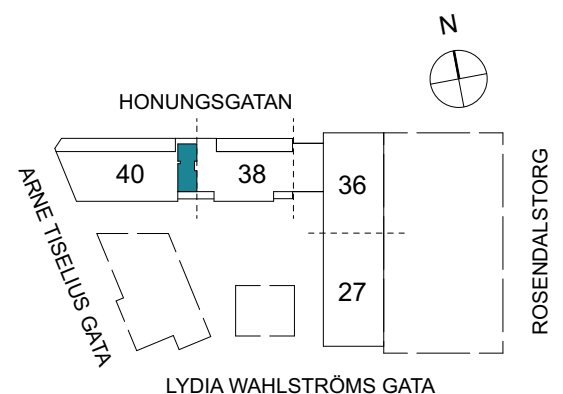

LYDIA WAHLSTRÖMS GATA