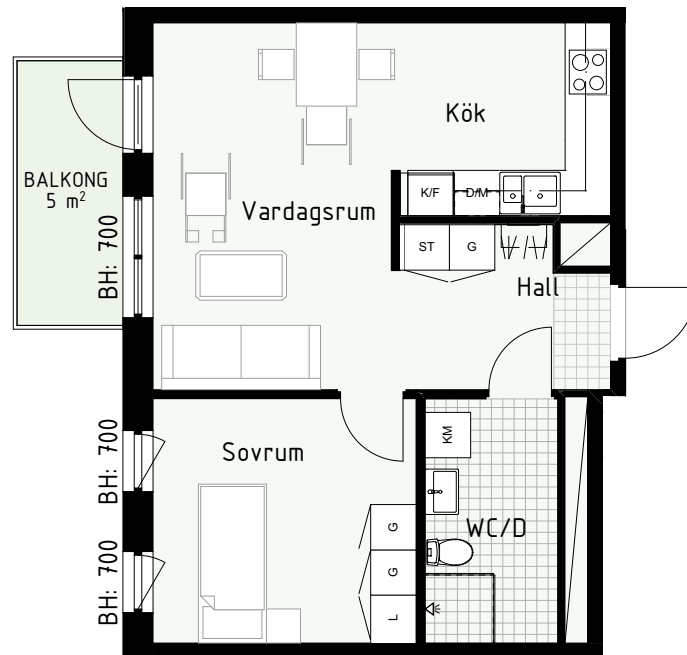

Klinker i hall och bad
Övrig yta parkett

2 RUM & KÖK

FLORIST

47 kvm

Adress: Lydia Wahlströms gata 27
LGH NR: 27-1601

FÖRKLARINGAR

K	Kyl	DM	Diskmaskin	Norrpil
F	Frys	G	Garderob	Fönster
M	Mikro	L	Linneskåp	Fönsterdörr
Diskho		ST	Städsåp	BH = Bröstningshöjd fönster
Häll & ugn		KM	Kombimaskin	TH = Takhöjd i mm
				TH = 2 490 om inget annat anges