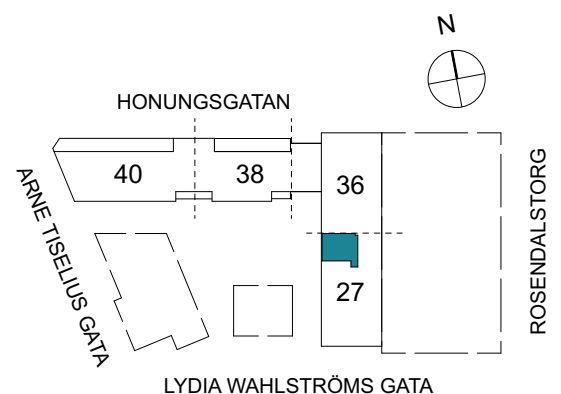

Klinker i hall och bad
Övrig yta parkett

2 RUM & KÖK

FLORIST

47 kvm

Adress: Lydia Wahlströms gata 27
LGH NR: 27-1101

FÖRKLARINGAR

K Kyl	DM Diskmaskin	Norrpil
F Frys	G Garderob	Fönster
M Mikro	L Linneskåp	Fönsterdörr
Diskho	ST Städskåp	BH = Bröstningshöjd fönster
Häll & ugn	KM Kombimaskin	TH = Takhöjd i mm
		TH = 2 490 om inget annat anges

Klinker i hall och bad
Övrig yta parkett

2 RUM & KÖK

FLORIST

55 kvm

Adress: Lydia Wahlströms gata 27
LGH NR: 27-1102

FÖRKLARINGAR

K Kyl	DM Diskmaskin	Norrpil
F Frys	G Garderob	Fönster
M Mikro	L Linneskåp	Fönsterdörr
Diskho	ST Städsåp	BH = Bröstningshöjd fönster
Häll & ugn	KM Kombimaskin	TH = Takhöjd i mm
		TH = 2 490 om inget annat anges

Klinker i hall och bad
Övrig yta parkett

ARNE TISELIUS GATA

2 RUM & KÖK

FLORIST

47 kvm

Adress: Lydia Wahlströms gata 27

LGH NR: 27-1103

FÖRKLARINGAR