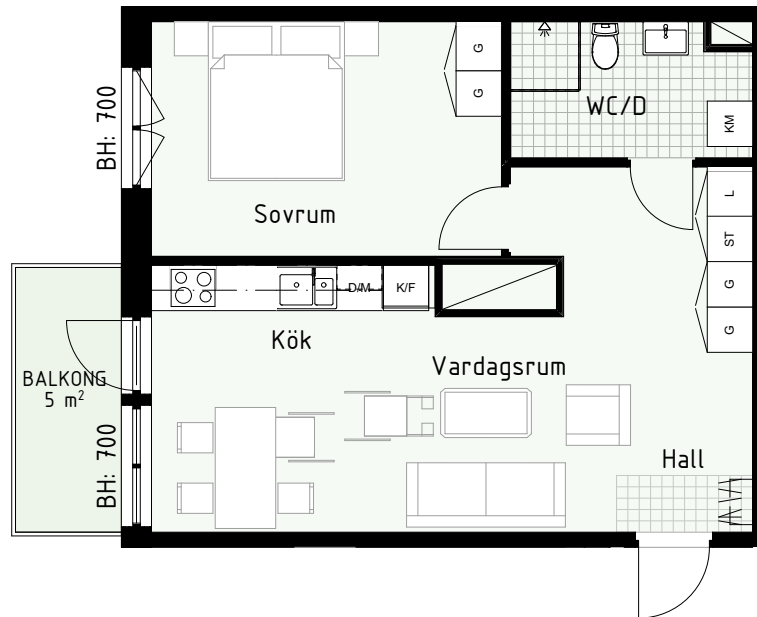

Klinker i hall och bad
Övrig yta parkett

2 RUM & KÖK

FLORIST

53 kvm

Adress: Lydia Wahlströms gata 27
LGH NR: 27-1802

FÖRKLARINGAR

K Kyl	DM Diskmaskin	Norrpil
F Frys	G Garderob	Fönster
M Mikro	L Linneskåp	Fönsterdörr
Diskho	ST Städsåp	BH = Bröstningshöjd fönster
Häll & ugn	KM Kombimaskin	TH = Takhöjd i mm
		TH = 2 490 om inget annat anges