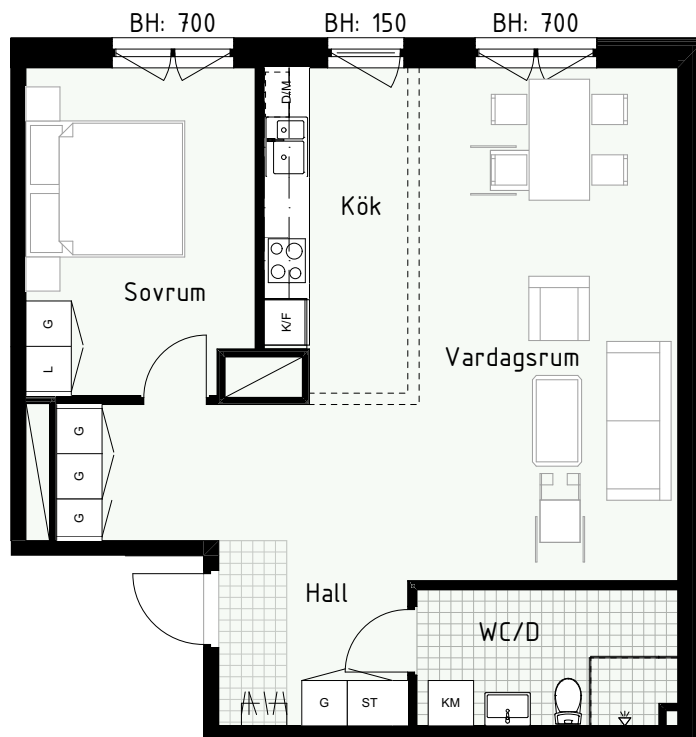

Klinker i hall och bad
Övrig yta parkett

ARNE TISELIUS GATA

2 RUM & KÖK

FLORIST

68 kvm

Adress: Honungsgatan 36
LGH NR: 36-1103

FÖRKLARINGAR

K Kyl	DM Diskmaskin	Norrpil
F Frys	G Garderob	Fönster
M Mikro	L Linneskåp	Fönsterdörr
Diskho	ST Städsåp	BH = Bröstningshöjd fönster
Häll & ugn	KM Kombimaskin	TH = Takhöjd i mm
		TH = 2 490 om inget annat anges