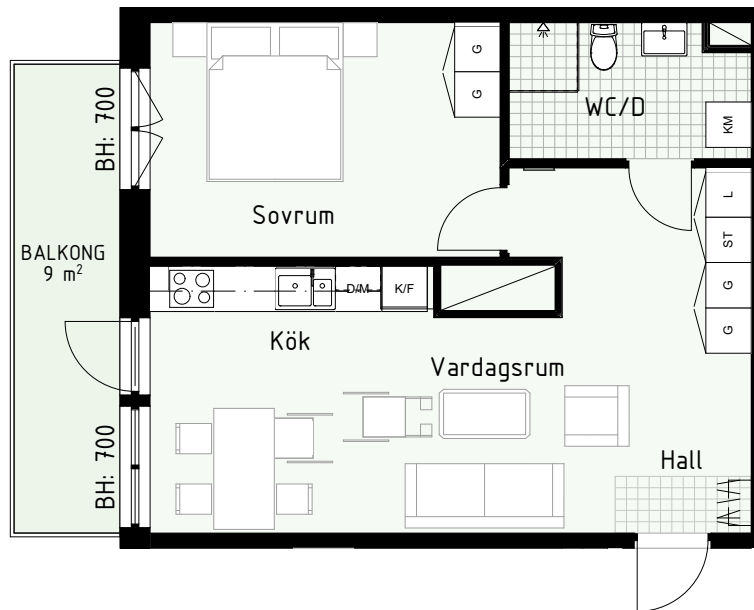

Klinker i hall och bad
Övrig yta parkett

2 RUM & KÖK

FLORIST

53 kvm

Adress: Lydia Wahlströms gata 27

LGH NR: 27-1602

FÖRKLARINGAR

K Kyl	DM Diskmaskin	Norrpil
F Frys	G Garderob	Fönster
M Mikro	L Linneskåp	Fönsterdörr
Diskho	ST Städsåp	BH = Bröstningshöjd fönster
Häll & ugn	KM Kombimaskin	TH = Takhöjd i mm
		TH = 2 490 om inget annat anges