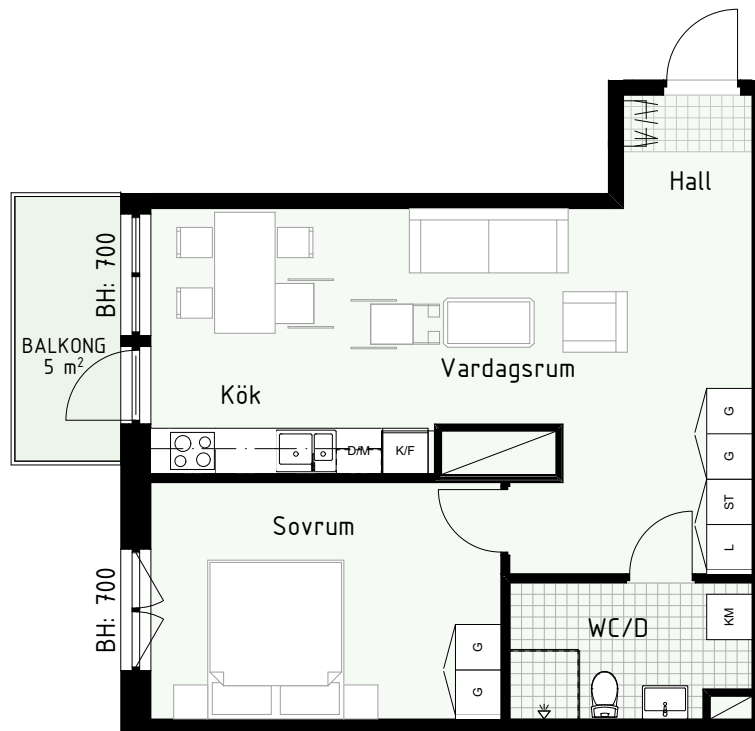

Klinker i hall och bad
Övrig yta parkett

2 RUM & KÖK

FLORIST

55 kvm

Adress: Honungsgatan 36
LGH NR: 36-1504

FÖRKLARINGAR

K Kyl	DM Diskmaskin	Norrapil
F Frys	G Garderob	Fönster
M Mikro	L Linneskåp	Fönsterdörr
Diskho	ST Städskåp	BH = Bröstningshöjd fönster
Häll & ugn	KM Kombimaskin	TH = Takhöjd i mm
		TH = 2 490 om inget annat anges

Klinker i hall och bad
Övrig yta parkett

2 RUM & KÖK

FLORIST

48 kvm

Adress: Honungsgatan 36
LGH NR: 36-1604

FÖRKLARINGAR

K Kyl	DM Diskmaskin	Norrpil
F Frys	G Garderob	Fönster
M Mikro	L Linneskåp	Fönsterdörr
Diskho	ST Städsåp	BH = Bröstningshöjd fönster
Häll & ugn	KM Kombimaskin	TH = Takhöjd i mm
		TH = 2 490 om inget annat anges