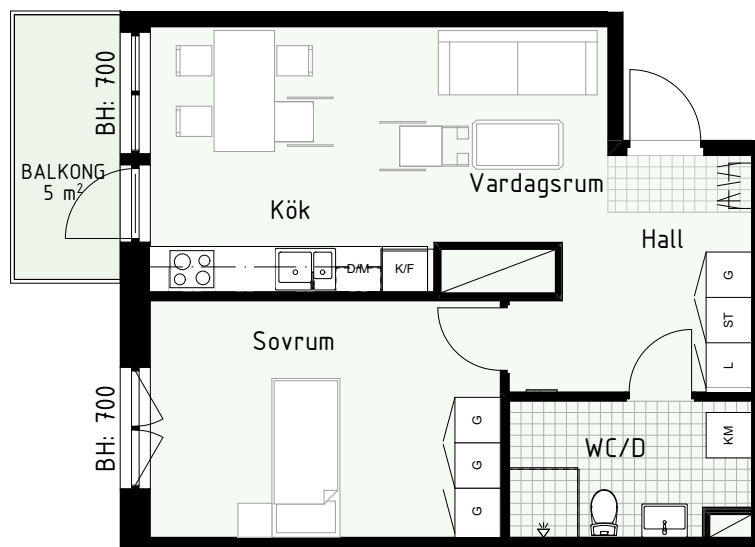

Klinker i hall och bad
Övrig yta parkett

2 RUM & KÖK

50 kvm

Adress: Honungsgatan 36
LGH NR: 36-1606

FLORIST

FÖRKLARINGAR

K	Kyl	DM	Diskmaskin	Norrrpil
F	Frys	G	Garderob	Fönster
M	Mikro	L	Linneskåp	Fönsterdörr
Diskho		ST	Städsåp	BH = Bröstningshöjd fönster
Häll & ugn		KM	Kombimaskin	TH = Takhöjd i mm
				TH = 2 490 om inget annat anges