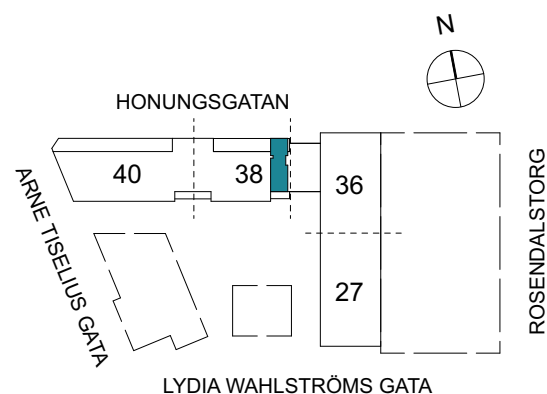

LYDIA WAHLSTRÖMS GATA