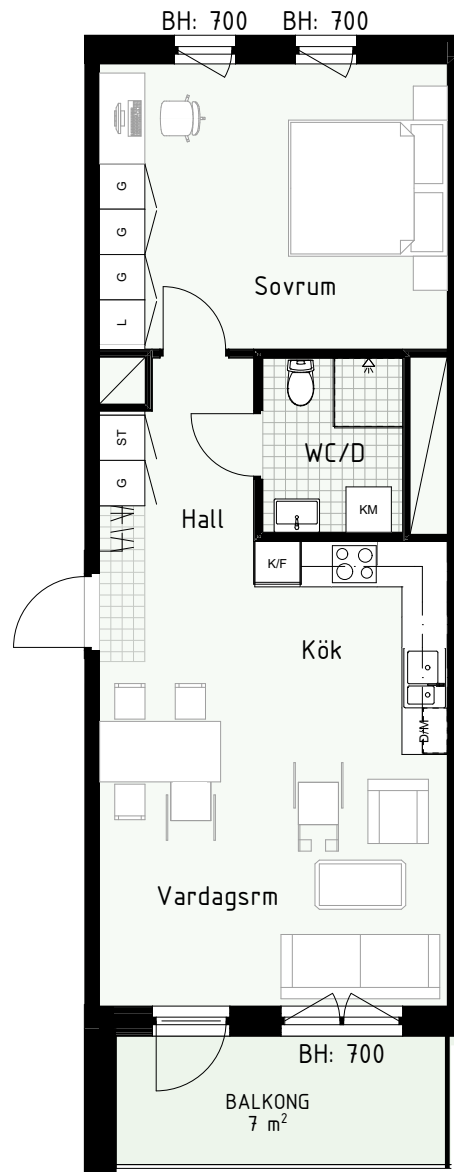

Klinker i hall och bad
Övrig yta parkett

2 RUM & KÖK

FLORIST

55 kvm

Adress: Honungsgatan 38
LGH NR: 38-1602

FÖRKLARINGAR

K	Kyl	DM	Diskmaskin	Norrpil
F	Frys	G	Garderob	Fönster
M	Mikro	L	Linneskåp	Fönsterdörr
Diskho		ST	Städsåp	BH = Bröstningshöjd fönster
Häll & ugn		KM	Kombimaskin	TH = Takhöjd i mm
				TH = 2 490 om inget annat anges