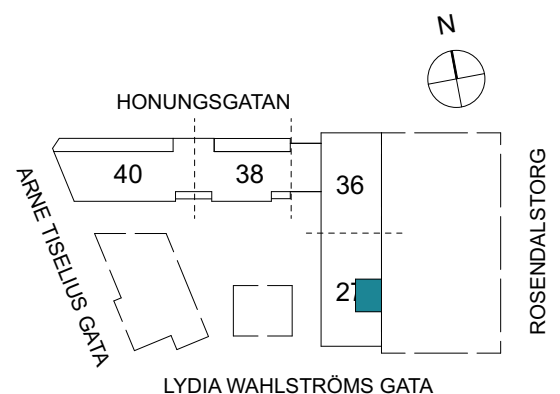

FÖRKLARINGAR

K Kyl	DM Diskmaskin	Norrpil
F Frys	G Garderob	Fönster
M Mikro	L Linneskåp	Fönsterdörr
Diskho	ST Städsåp	BH = Bröstningshöjd fönster
Häll & ugn	KM Kombimaskin	TH = Takhöjd i mm
		TH = 2 490 om inget annat anges

Klinker i hall och bad
Övrig yta parkett