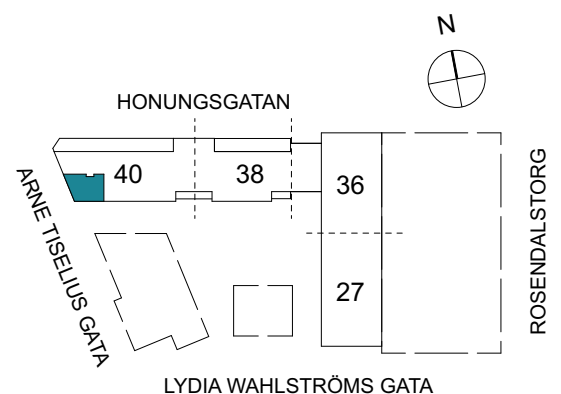

LYDIA WAHLSTRÖMS GATA