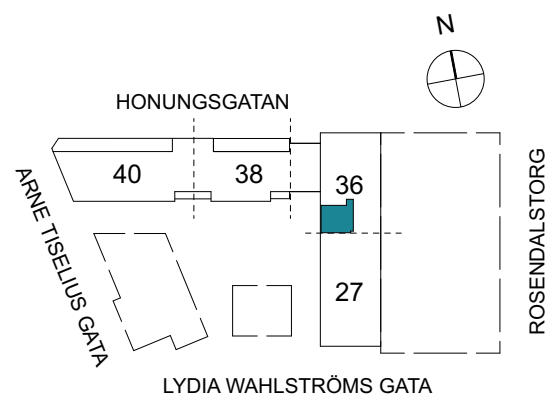

FÖRKLARINGAR

K Kyl	DM Diskmaskin	Norppil
F Frys	G Garderob	Fönster
M Mikro	L Linneskåp	Fönsterdörr
Diskho	ST Städsåp	BH = Bröstningshöjd fönster
Häll & ugn	KM Kombimaskin	TH = Takhöjd i mm
		TH = 2 490 om inget annat anges

Klinker i hall och bad
Övrig yta parkett