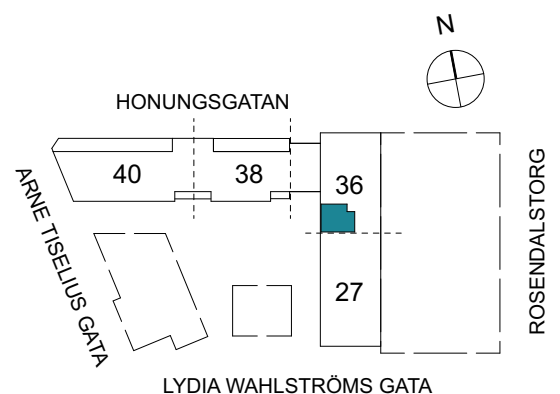

FÖRKLARINGAR

K Kyl	DM Diskmaskin	Norrpil
F Frys	G Garderob	Fönster
M Mikro	L Linneskåp	Fönsterdörr
Diskho	ST Städskåp	BH = Bröstningshöjd fönster
Häll & ugn	KM Kombimaskin	TH = Takhöjd i mm
		TH = 2 490 om inget annat anges

Klinker i hall och bad
Övrig yta parkett