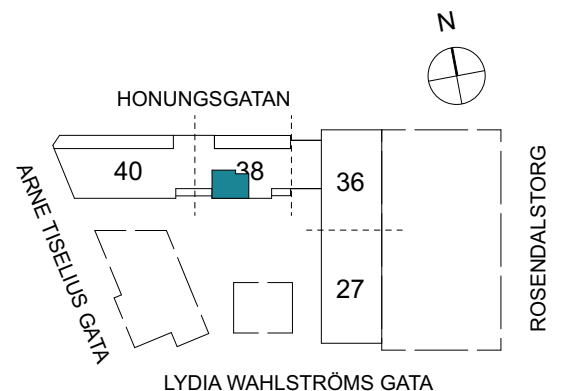

LYDIA WAHLSTRÖMS GATA