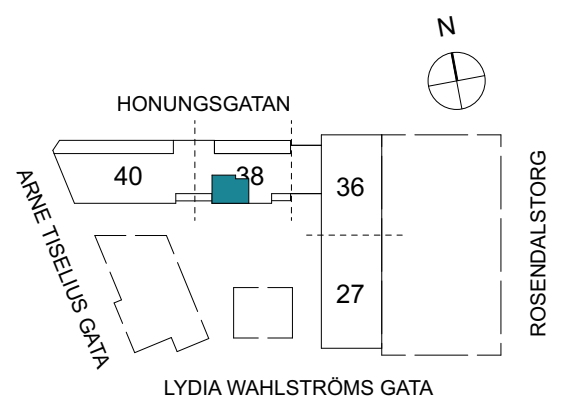

FÖRKLARINGAR

K Kyl	DM Diskmaskin	Norrpil
F Frys	G Garderob	Fönster
M Mikro	L Linneskåp	Fönsterdörr
Diskho	ST Städsåp	BH = Bröstningshöjd fönster
Häll & ugn	KM Kombimaskin	TH = Takhöjd i mm
		TH = 2 490 om inget annat anges

Klinker i hall och bad
Övrig yta parkett