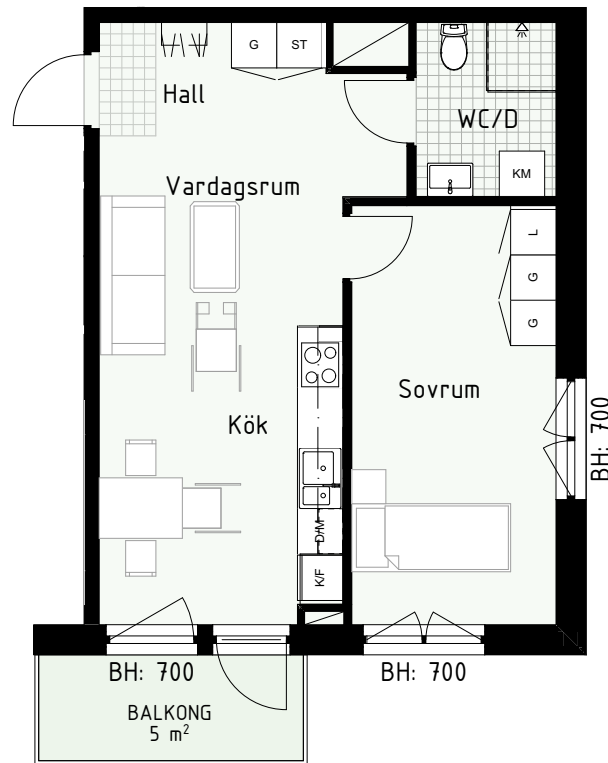

Klinker i hall och bad
Övrig yta parkett

2 RUM & KÖK

FLORIST

47 kvm

Adress: Lydia Wahlströms gata 27
LGH NR: 27-1605

LYDIA WAHLSTRÖMS GATA

FÖRKLARINGAR

K Kyl	DM Diskmaskin	Norrpil
F Frys	G Garderob	Fönster
M Mikro	L Linneskåp	Fönsterdörr
Diskho	ST Städsåp	BH = Bröstningshöjd fönster
Häll & ugn	KM Kombimaskin	TH = Takhöjd i mm
		TH = 2 490 om inget annat anges

Klinker i hall och bad
Övrig yta parkett

2 RUM & KÖK

FLORIST

47 kvm

Adress: Lydia Wahlströms gata 27
LGH NR: 27-1701

FÖRKLARINGAR

K	Kyl	DM	Diskmaskin	Norrpil
F	Frys	G	Garderob	Fönster
M	Mikro	L	Linneskåp	Fönsterdörr
Diskho		ST	Städsåp	BH = Bröstningshöjd fönster
Häll & ugn		KM	Kombimaskin	TH = Takhöjd i mm
				TH = 2 490 om inget annat anges