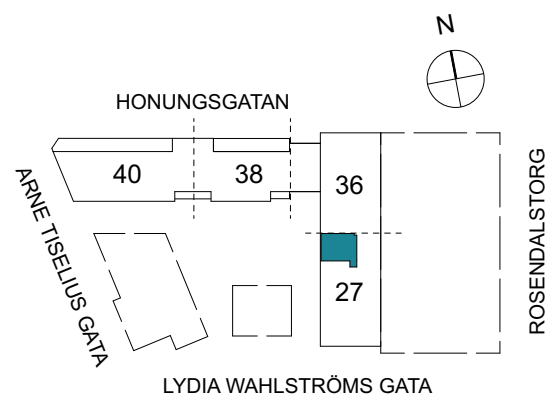

Klinker i hall och bad
Övrig yta parkett

ARNE TISELIUS GATA

2 RUM & KÖK

FLORIST

55 kvm

Adress: Lydia Wahlströms gata 27
LGH NR: 27-1402

FÖRKLARINGAR

K Kyl	DM Diskmaskin	Norppil
F Frys	G Garderob	Fönster
M Mikro	L Linneskåp	Fönsterdörr
Diskho	ST Städsåp	BH = Bröstningshöjd fönster
Häll & ugn	KM Kombimaskin	TH = Takhöjd i mm
		TH = 2 490 om inget annat anges

Klinker i hall och bad
Övrig yta parkett

2 RUM & KÖK

FLORIST

47 kvm

Adress: Lydia Wahlströms gata 27

LGH NR: 27-1403

LYDIA WAHLSTRÖMS GATA

FÖRKLARINGAR