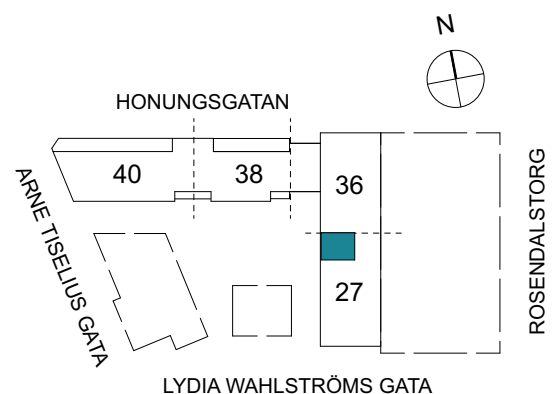

FÖRKLARINGAR

K Kyl	DM Diskmaskin	Norripil
F Frys	G Garderob	Fönster
M Mikro	L Linneskåp	Fönsterdörr
Diskho	ST Städsåp	BH = Bröstningshöjd fönster
Häll & ugn	KM Kombimaskin	TH = Takhöjd i mm
		TH = 2 490 om inget annat anges

Klinker i hall och bad
Övrig yta parkett