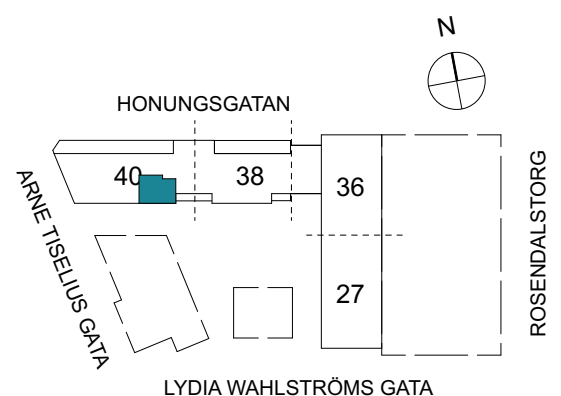

FÖRKLARINGAR

K Kyl	DM Diskmaskin	Norripil
F Frys	G Garderob	Fönster
M Mikro	L Linneskåp	Fönsterdörr
Diskho	ST Städsåp	BH = Bröstningshöjd fönster
Häll & ugn	KM Kombimaskin	TH = Takhöjd i mm
		TH = 2 490 om inget annat anges

Klinker i hall och bad
Övrig yta parkett