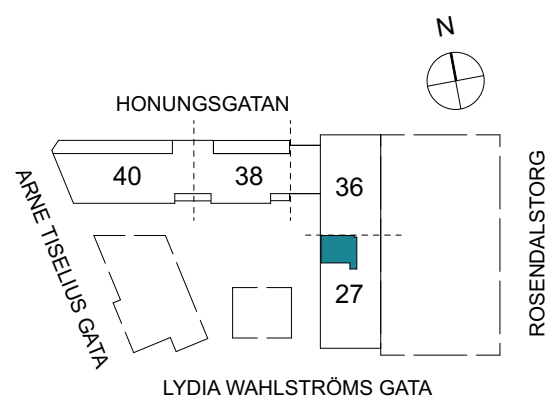

FÖRKLARINGAR

K Kyl	DM Diskmaskin	Norppil
F Frys	G Garderob	Fönster
M Mikro	L Linneskåp	Fönsterdörr
Diskho	ST Städsåp	BH = Bröstningshöjd fönster
Häll & ugn	KM Kombimaskin	TH = Takhöjd i mm
		TH = 2 490 om inget annat anges

Klinker i hall och bad
Övrig yta parkett