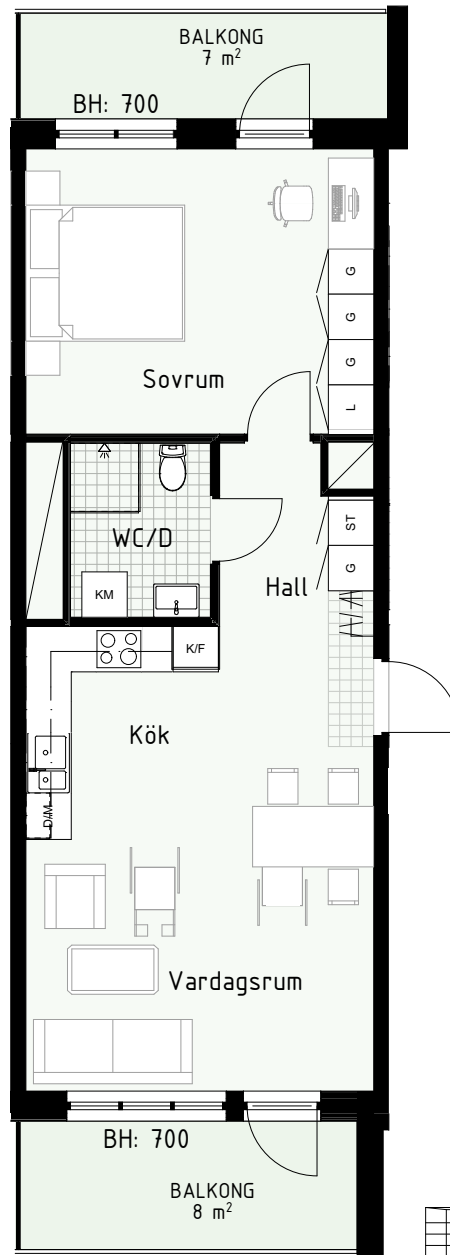

Klinker i hall och bad
Övrig yta parkett

LYDIA WAHLSTRÖMS GATA

2 RUM & KÖK

55 kvm

Adress: Honungsgatan 38
LGH NR: 38-1505

FLORIST

LYDIA WAHLSTRÖMS GATA

FÖRKLARINGAR