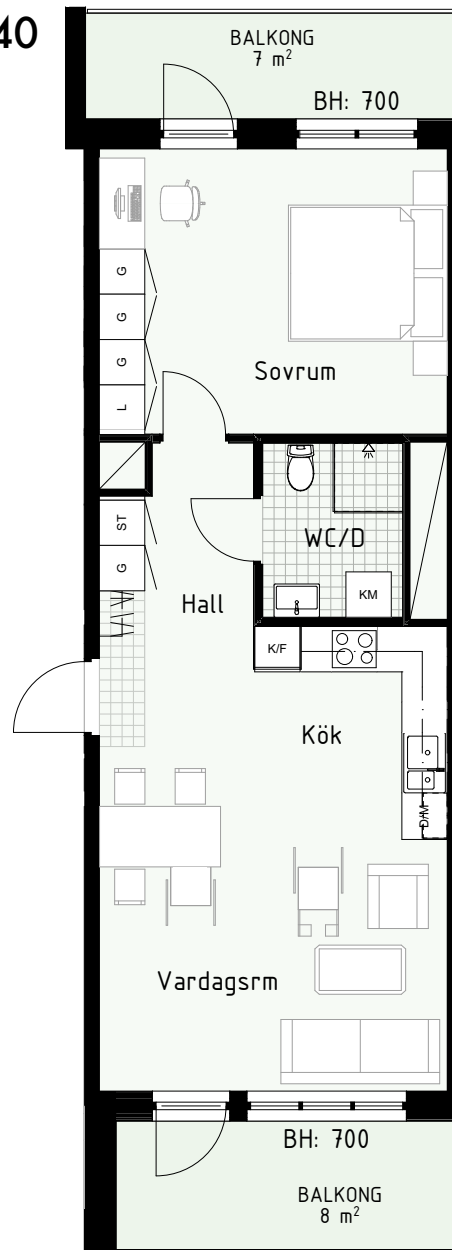

Klinker i hall och bad
Övrig yta parkett

2 RUM & KÖK

55 kvm

Adress: Honungsgatan 40
LGH NR: 40-1402

FLORIST

LYDIA WAHLSTRÖMS GATA

FÖRKLARINGAR

K Kyl	DM Diskmaskin	Norrpil
F Frys	G Garderob	Fönster
M Mikro	L Linneskåp	Fönsterdörr
Diskho	ST Städsåp	BH = Bröstningshöjd fönster
Häll & ugn	KM Kombimaskin	TH = Takhöjd i mm
		TH = 2 490 om inget annat anges