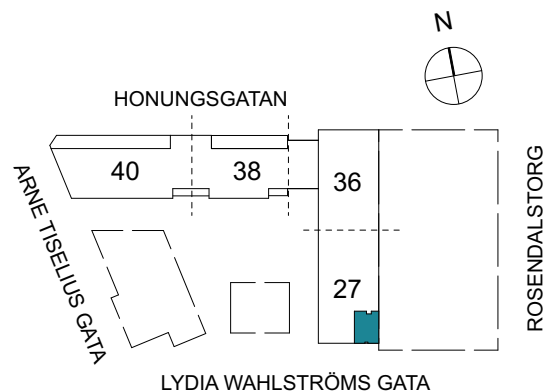

KM Kombimaskin

TH = Takhöjd i mm

TH = 2 490 om inget annat anges

Klinker i hall och bad
Övrig yta parkett

2 RUM & KÖK

60 kvm

Adress: Honungsgatan 36
LGH NR: 36-1002

FLORIST