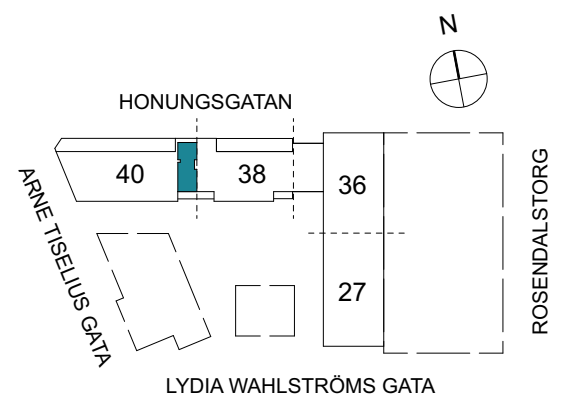

LYDIA WAHLSTRÖMS GATA