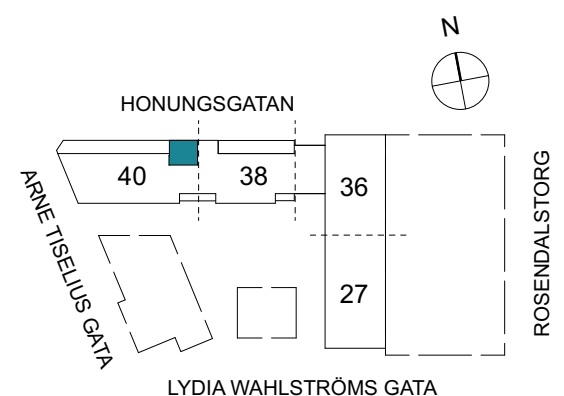

FÖRKLARINGAR

K Kyl	DM Diskmaskin	Norrpil
F Frys	G Garderob	Fönster
M Mikro	L Linneskåp	Fönsterdörr
Diskho	ST Städsåp	BH = Bröstningshöjd fönster
Häll & ugn	KM Kombimaskin	TH = Takhöjd i mm
		TH = 2 490 om inget annat anges

Klinker i hall och bad
Övrig yta parkett