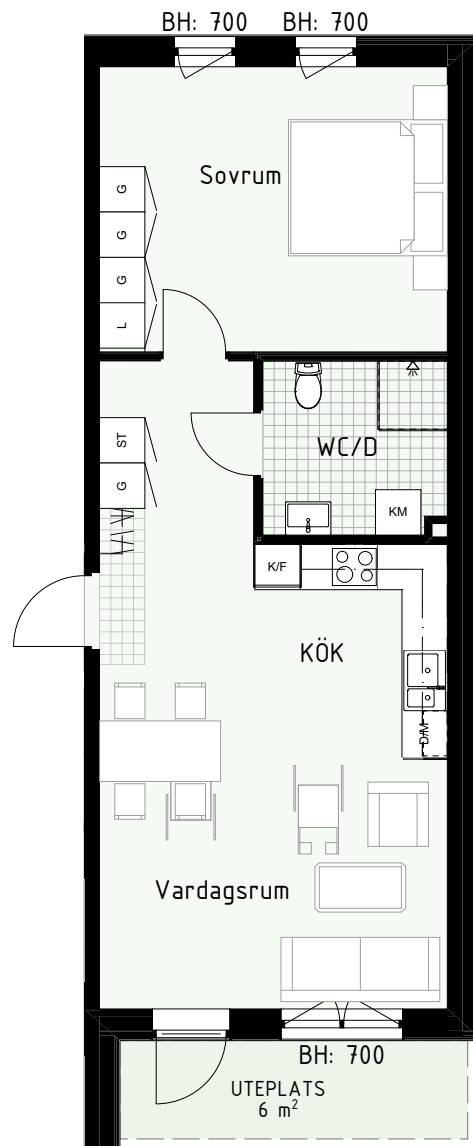

Klinker i hall och bad
Övrig yta parkett

2 RUM & KÖK

57 kvm

Adress: Honungsgatan 38
LGH NR: 38-1002

FLORIST

LYDIA WAHLSTRÖMS GATA

FÖRKLARINGAR

K Kyl	DM Diskmaskin	Norrpil
F Frys	G Garderob	Fönster
M Mikro	L Linneskåp	Fönsterdörr
Diskho	ST Städskåp	BH = Bröstningshöjd fönster
Häll & ugn	KM Kombimaskin	TH = Takhöjd i mm
		TH = 2 490 om inget annat anges