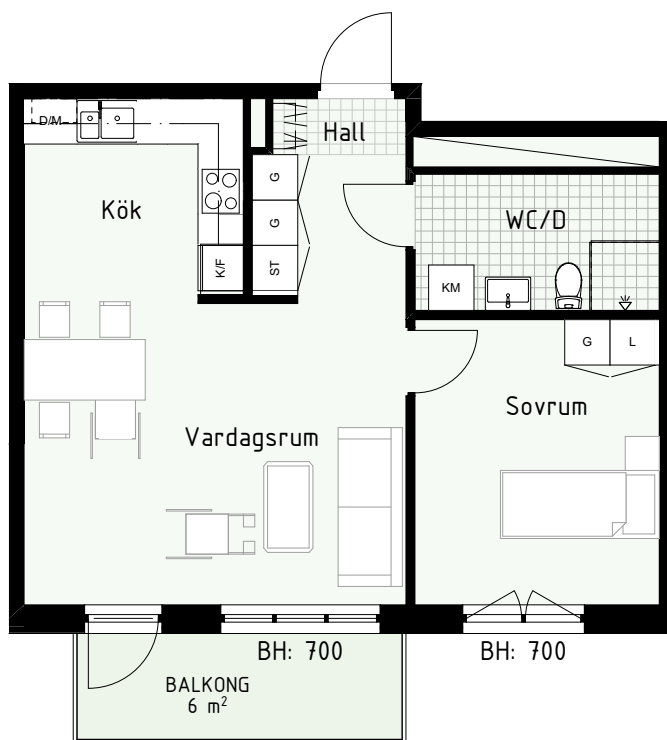

Klinker i hall och bad
Övrig yta parkett

2 RUM & KÖK

FLORIST

53 kvm

Adress: Honungsgatan 38
LGH NR: 38-1704

LYDIA WAHLSTRÖMS GATA

FÖRKLARINGAR

K Kyl	DM Diskmaskin	Norrpil
F Frys	G Garderob	Fönster
M Mikro	L Linneskåp	Fönsterdörr
Diskho	ST Städsåp	BH = Bröstningshöjd fönster
Häll & ugn	KM Kombimaskin	TH = Takhöjd i mm
		TH = 2 490 om inget annat anges