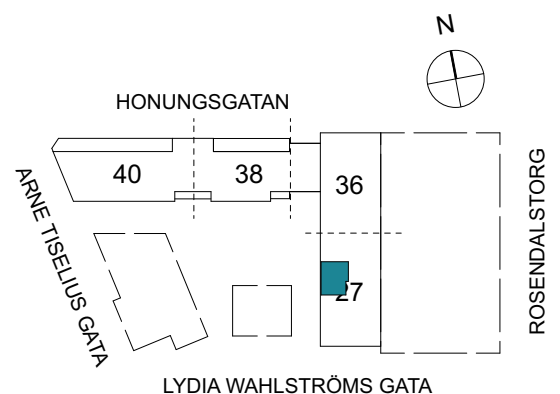

FÖRKLARINGAR

K	Kyl	DM	Diskmaskin	Norrpil
F	Frys	G	Garderob	Fönster
M	Mikro	L	Linneskåp	Fönsterdörr
Diskho		ST	Städsåp	BH = Bröstningshöjd fönster
Häll & ugn		KM	Kombimaskin	TH = Takhöjd i mm
				TH = 2 490 om inget annat anges

Klinker i hall och bad
Övrig yta parkett

ARNE TISELIUS GATA