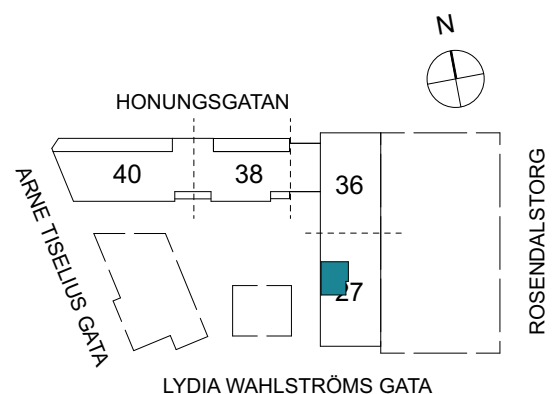

FÖRKLARINGAR

K Kyl	DM Diskmaskin	Norrpil
F Frys	G Garderob	Fönster
M Mikro	L Linneskåp	Fönsterdörr
Diskho	ST Städsåp	BH = Bröstningshöjd fönster
Häll & ugn	KM Kombimaskin	TH = Takhöjd i mm
		TH = 2 490 om inget annat anges

Klinker i hall och bad
Övrig yta parkett