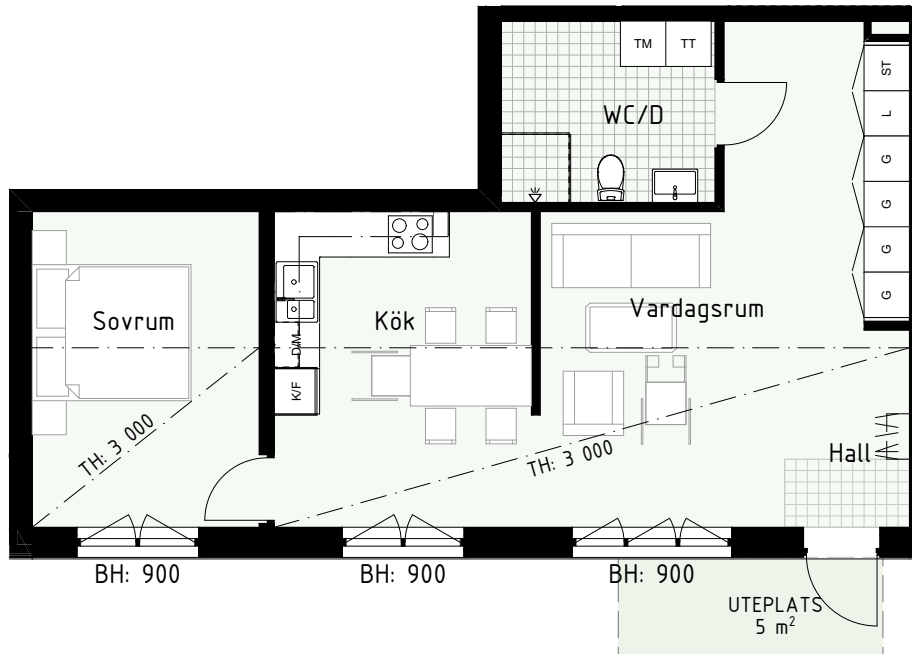

Klinker i hall och bad
Övrig yta parkett

2 RUM & KÖK

FLORIST

62 kvm

Adress: Arne Tiselius gata 52A

LGH NR: 52-1004

LYDIA WAHLSTRÖMS GATA

FÖRKLARINGAR