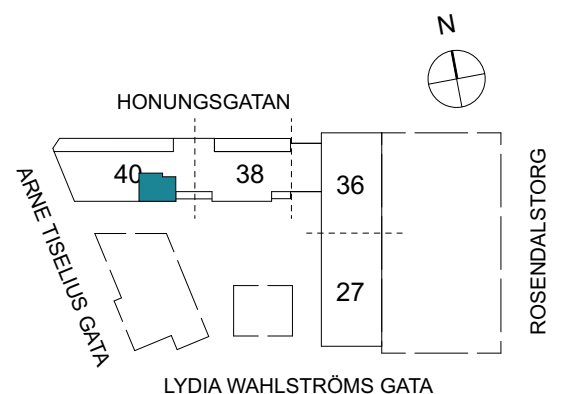

FÖRKLARINGAR

K Kyl	DM Diskmaskin	Norrpil
F Frys	G Garderob	Fönster
M Mikro	L Linneskåp	Fönsterdörr
Diskho	ST Städsåp	BH = Bröstningshöjd fönster
Häll & ugn	KM Kombimaskin	TH = Takhöjd i mm
		TH = 2 490 om inget annat anges

Klinker i hall och bad
Övrig yta parkett