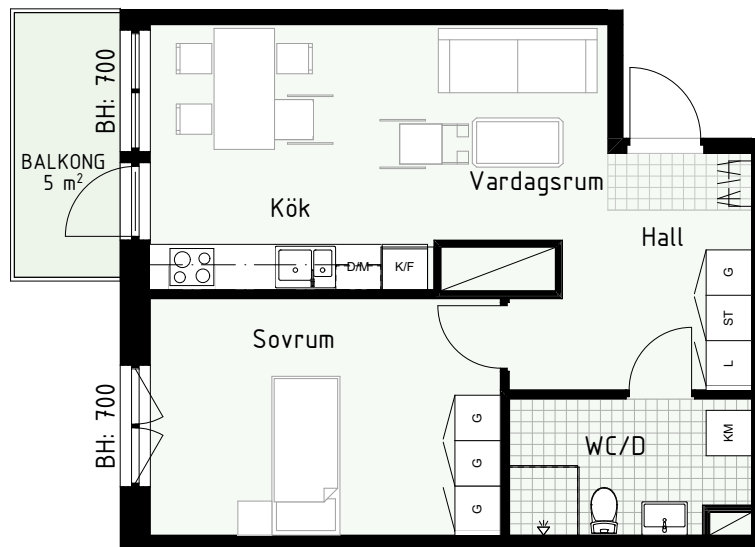

Klinker i hall och bad
Övrig yta parkett

2 RUM & KÖK

50 kvm

Adress: Honungsgatan 36
LGH NR: 36-1706

FLORIST

FÖRKLARINGAR

K Kyl	DM Diskmaskin	Norrpil
F Frys	G Garderob	Fönster
M Mikro	L Linneskåp	Fönsterdörr
Diskho	ST Städskåp	BH = Bröstningshöjd fönster
Häll & ugn	KM Kombimaskin	TH = Takhöjd i mm
		TH = 2 490 om inget annat anges