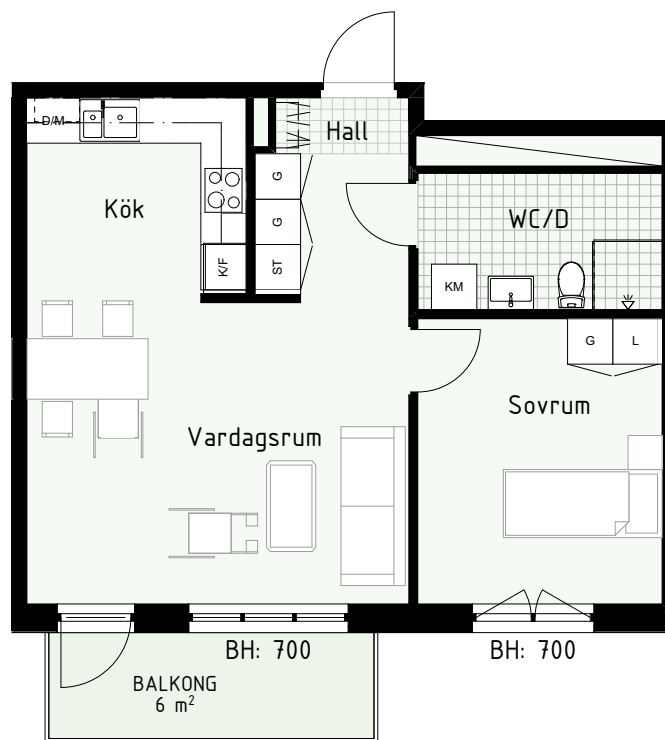

Klinker i hall och bad
Övrig yta parkett

2 RUM & KÖK

FLORIST

53 kvm

Adress: Honungsgatan 40
LGH NR: 40-1703

FÖRKLARINGAR

K Kyl	DM Diskmaskin	Norripil
F Frys	G Garderob	Fönster
M Mikro	L Linneskåp	Fönsterdörr
Diskho	ST Städsåp	BH = Bröstningshöjd fönster
Häll & ugn	KM Kombimaskin	TH = Takhöjd i mm
		TH = 2 490 om inget annat anges