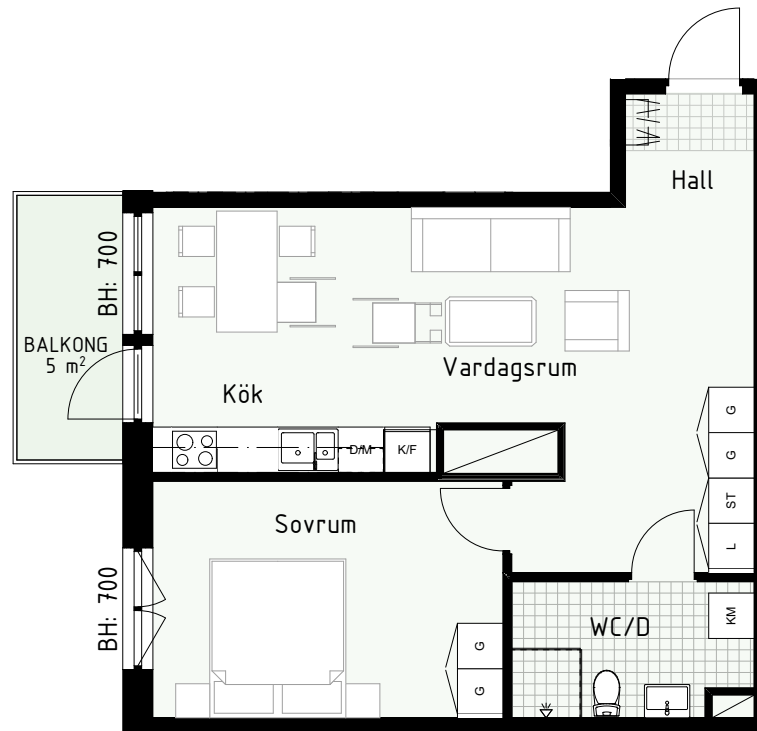

Klinker i hall och bad
Övrig yta parkett

2 RUM & KÖK

FLORIST

55 kvm

Adress: Honungsgatan 36
LGH NR: 36-1304

FÖRKLARINGAR

K	Kyl	DM	Diskmaskin	Norppil
F	Frys	G	Garderob	Fönster
M	Mikro	L	Linneskåp	Fönsterdörr
Diskho		ST	Städsåp	BH = Bröstningshöjd fönster
Häll & ugn		KM	Kombimaskin	TH = Takhöjd i mm
				TH = 2 490 om inget annat anges