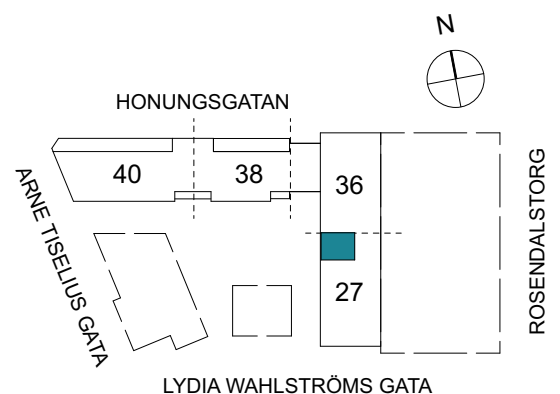

FÖRKLARINGAR

K Kyl	DM Diskmaskin	Norrpil
F Frys	G Garderob	Fönster
M Mikro	L Linneskåp	Fönsterdörr
Diskho	ST Städsåp	BH = Bröstningshöjd fönster
Häll & ugn	KM Kombimaskin	TH = Takhöjd i mm
		TH = 2 490 om inget annat anges

Klinker i hall och bad
Övrig yta parkett