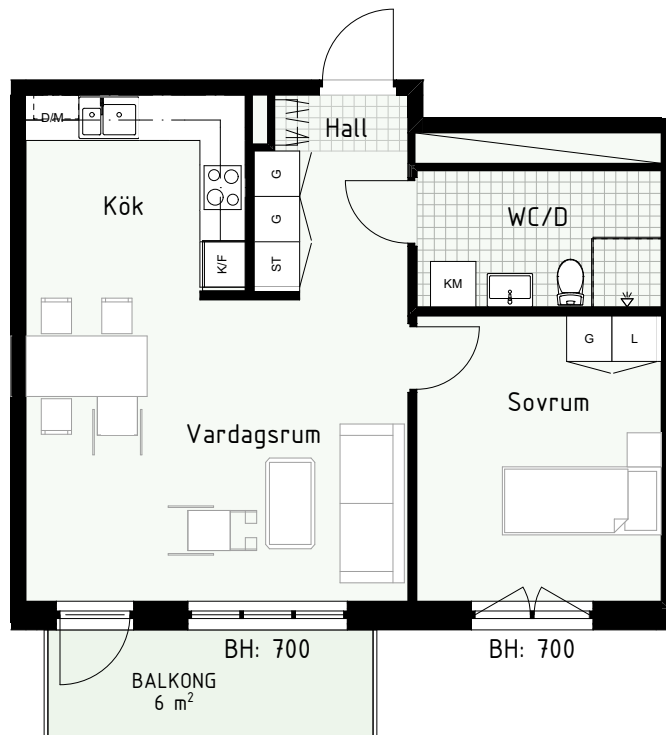

Klinker i hall och bad
Övrig yta parkett

2 RUM & KÖK

FLORIST

53 kvm

Adress: Honungsgatan 40
LGH NR: 40-1103

FÖRKLARINGAR

K Kyl	DM Diskmaskin	Norrpil
F Frys	G Garderob	Fönster
M Mikro	L Linneskåp	Fönsterdörr
Diskho	ST Städsåp	BH = Bröstningshöjd fönster
Häll & ugn	KM Kombimaskin	TH = Takhöjd i mm
		TH = 2 490 om inget annat anges