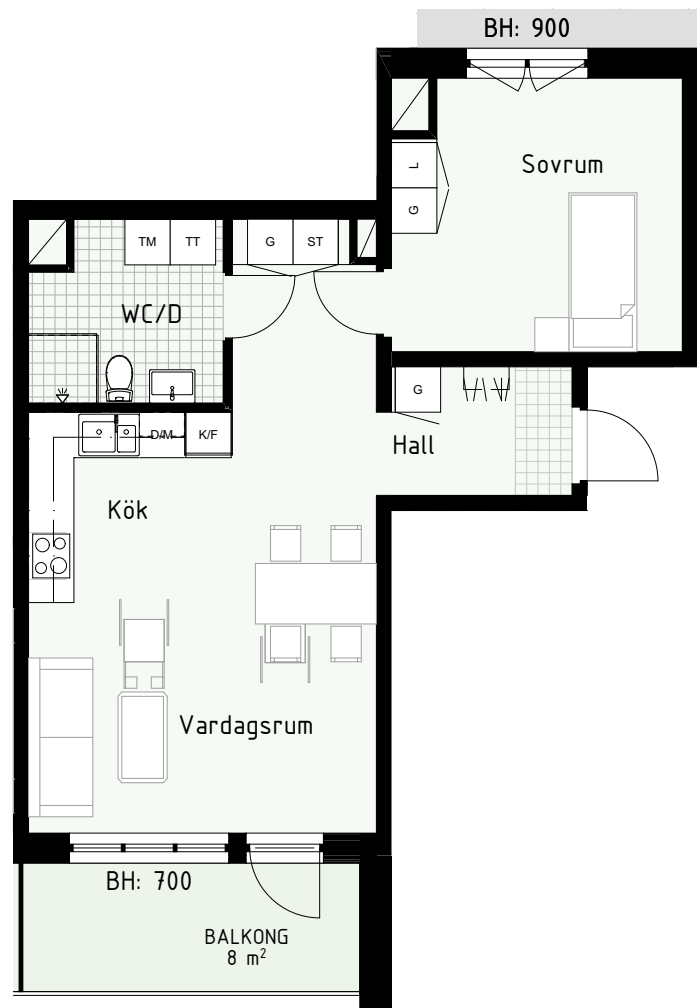

Klinker i hall och bad
Övrig yta parkett

2 RUM & KÖK

FLORIST

55 kvm

Adress: Honungsgatan 38
LGH NR: 38-1804

LYDIA WAHLSTRÖMS GATA

FÖRKLARINGAR

K Kyl	DM Diskmaskin	Norrpil
F Frys	G Garderob	Fönster
M Mikro	L Linneskåp	Fönsterdörr
Diskho	ST Städsåp	BH = Bröstningshöjd fönster
Häll & ugn	KM Kombimaskin	TH = Takhöjd i mm
		TH = 2 490 om inget annat anges