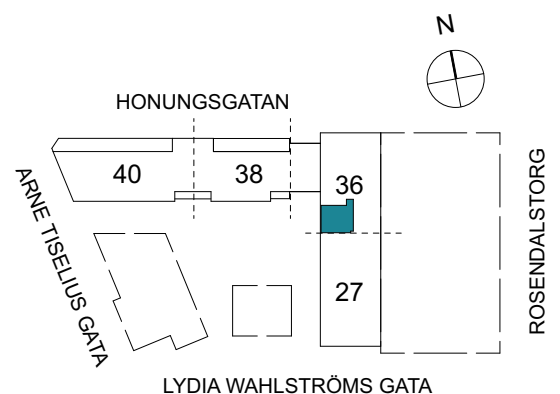

FÖRKLARINGAR

K Kyl	DM Diskmaskin	Norrapil
F Frys	G Garderob	Fönster
M Mikro	L Linneskåp	Fönsterdörr
Diskho	ST Städskåp	BH = Bröstningshöjd fönster
Häll & ugn	KM Kombimaskin	TH = Takhöjd i mm
		TH = 2 490 om inget annat anges

Klinker i hall och bad
Övrig yta parkett