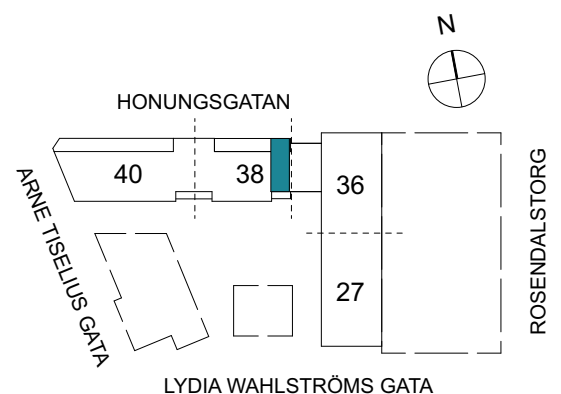

LYDIA WAHLSTRÖMS GATA