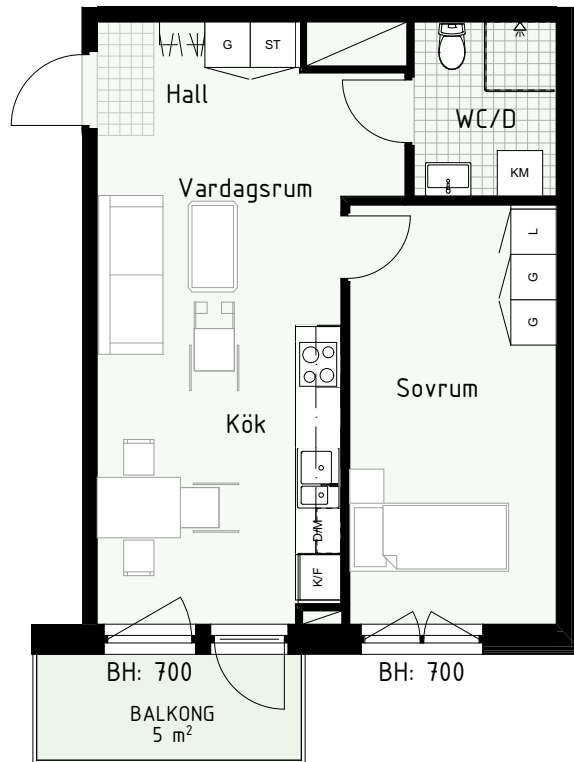

Klinker i hall och bad
Övrig yta parkett

2 RUM & KÖK

FLORIST

47 kvm

Adress: Lydia Wahlströms gata 27

LGH NR: 27-1403

LYDIA WAHLSTRÖMS GATA

FÖRKLARINGAR