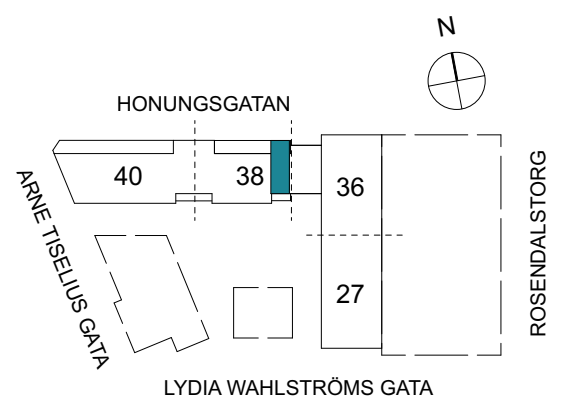

2 RUM & KÖK

55 kvm

Adress: Honungsgatan 38
LGH NR: 38-1702

FLORIST

FÖRKLARINGAR

K	Kyl	DM	Diskmaskin	Norrrpil
F	Frys	G	Garderob	Fönster
M	Mikro	L	Linneskåp	Fönsterdörr
Diskho		ST	Städsåp	BH = Bröstningshöjd fönster
Häll & ugn		KM	Kombimaskin	TH = Takhöjd i mm
				TH = 2 490 om inget annat anges

Klinker i hall och bad
Övrig yta parkett