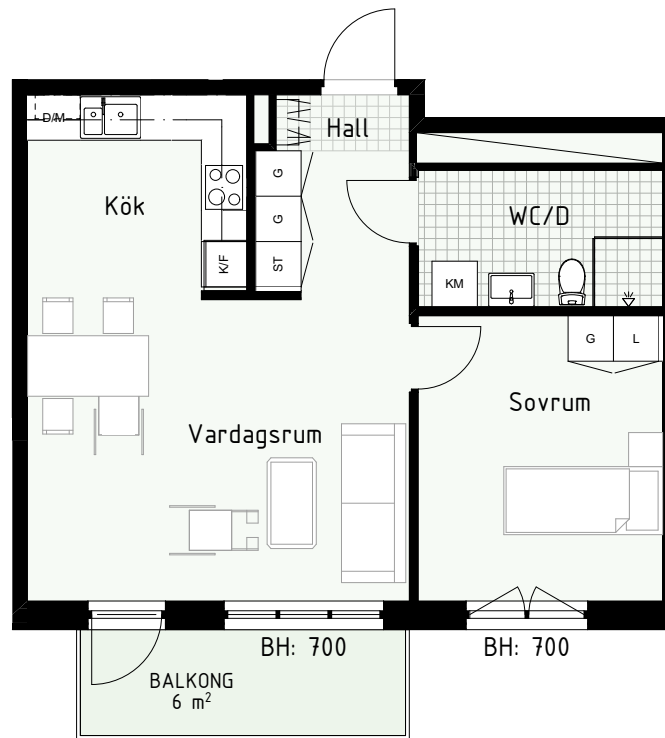

Klinker i hall och bad
Övrig yta parkett

2 RUM & KÖK

FLORIST

53 kvm

Adress: Honungsgatan 38
LGH NR: 38-1803

LYDIA WAHLSTRÖMS GATA

FÖRKLARINGAR

K Kyl	DM Diskmaskin	Norrpil
F Frys	G Garderob	Fönster
M Mikro	L Linneskåp	Fönsterdörr
Diskho	ST Städsåp	BH = Bröstningshöjd fönster
Häll & ugn	KM Kombimaskin	TH = Takhöjd i mm
		TH = 2 490 om inget annat anges