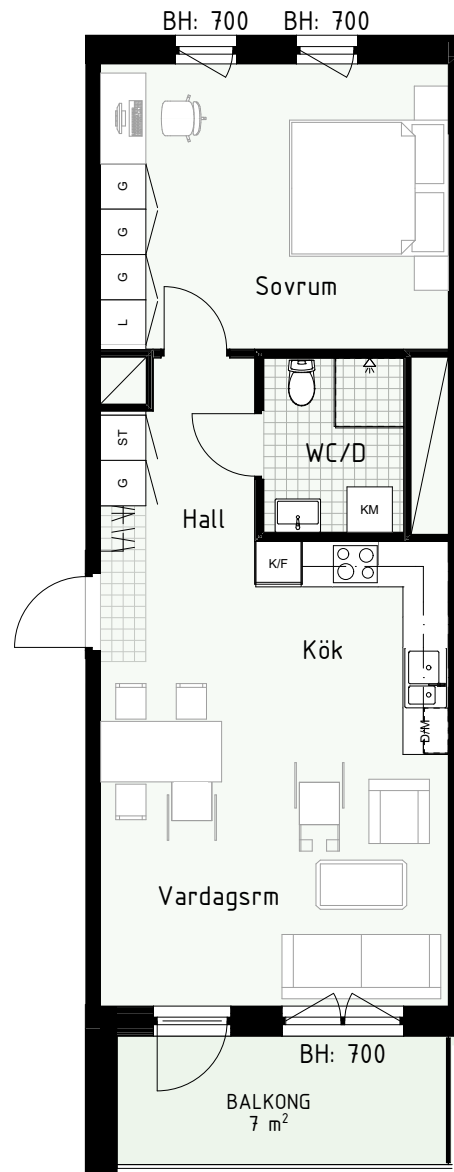

Klinker i hall och bad
Övrig yta parkett

2 RUM & KÖK

55 kvm

Adress: Honungsgatan 38
LGH NR: 38-1302

FLORIST

LYDIA WAHLSTRÖMS GATA

FÖRKLARINGAR

K	Kyl	DM	Diskmaskin	Norrpil
F	Frys	G	Garderob	Fönster
M	Mikro	L	Linneskåp	Fönsterdörr
Diskho		ST	Städsåp	BH = Bröstningshöjd fönster
Häll & ugn		KM	Kombimaskin	TH = Takhöjd i mm
				TH = 2 490 om inget annat anges