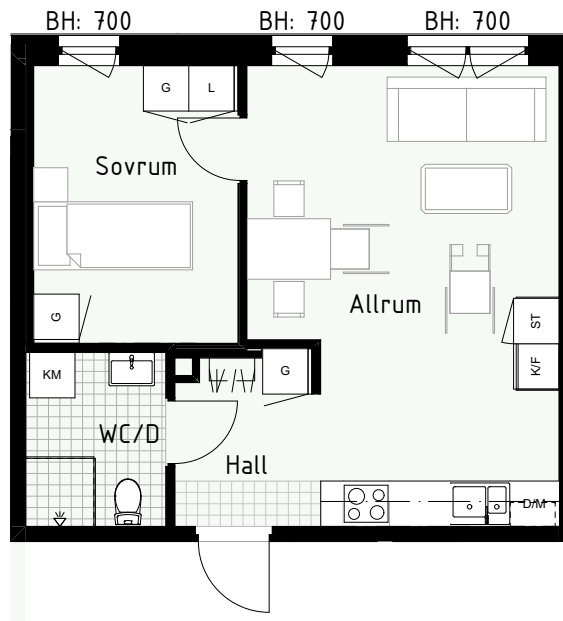

Klinker i hall och bad
Övrig yta parkett

2 RUM & KÖK

43 kvm

Adress: Honungsgatan 40
LGH NR: 40-1001

FLORIST

FÖRKLARINGAR

K Kyl	DM Diskmaskin	Norrpil
F Frys	G Garderob	Fönster
M Mikro	L Linneskåp	Fönsterdörr
Diskho	ST Städsåp	BH = Bröstningshöjd fönster
Häll & ugn	KM Kombimaskin	TH = Takhöjd i mm
		TH = 2 490 om inget annat anges