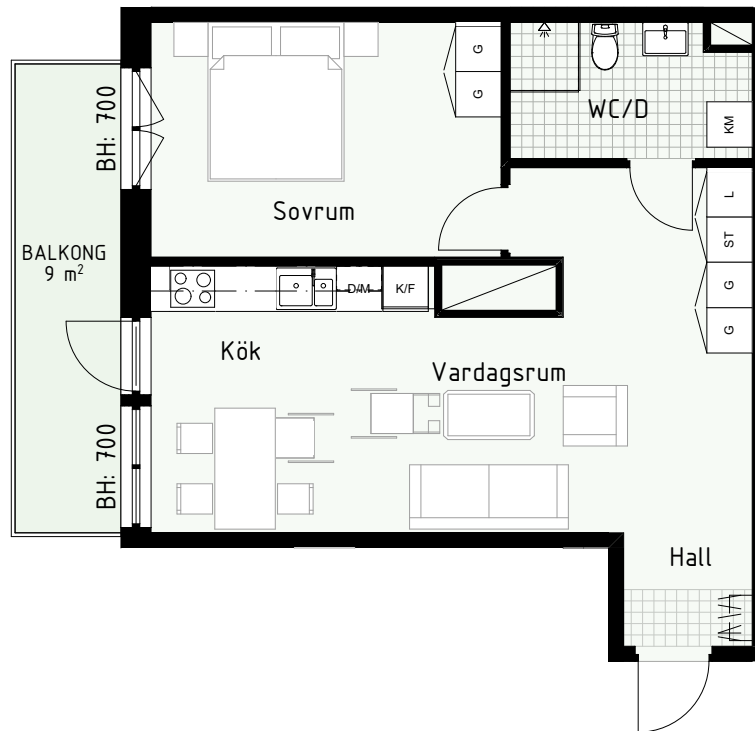

Klinker i hall och bad
Övrig yta parkett

ARNE TISELIUS GATA

2 RUM & KÖK

FLORIST

55 kvm

Adress: Lydia Wahlströms gata 27
LGH NR: 27-1402

FÖRKLARINGAR

K Kyl	DM Diskmaskin	Norppil
F Frys	G Garderob	Fönster
M Mikro	L Linneskåp	Fönsterdörr
Diskho	ST Städsåp	BH = Bröstningshöjd fönster
Häll & ugn	KM Kombimaskin	TH = Takhöjd i mm
		TH = 2 490 om inget annat anges