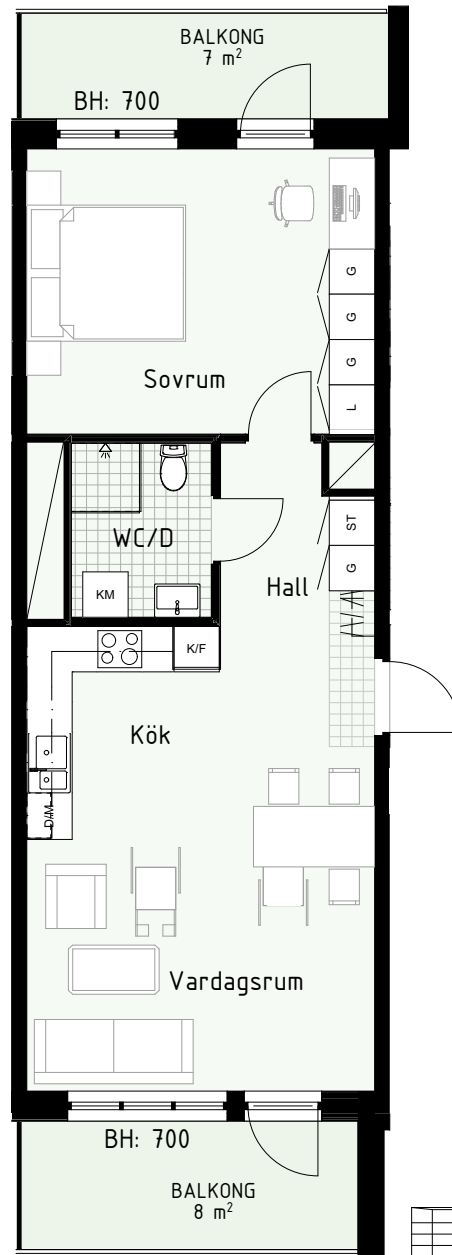

Klinker i hall och bad
Övrig yta parkett

2 RUM & KÖK

FLORIST

55 kvm

Adress: Honungsgatan 38
LGH NR: 38-1705

LYDIA WAHLSTRÖMS GATA

FÖRKLARINGAR

K Kyl	DM Diskmaskin	Norrpil
F Frys	G Garderob	Fönster
M Mikro	L Linneskåp	Fönsterdörr
Diskho	ST Städskåp	BH = Bröstningshöjd fönster
Häll & ugn	KM Kombimaskin	TH = Takhöjd i mm
		TH = 2 490 om inget annat anges