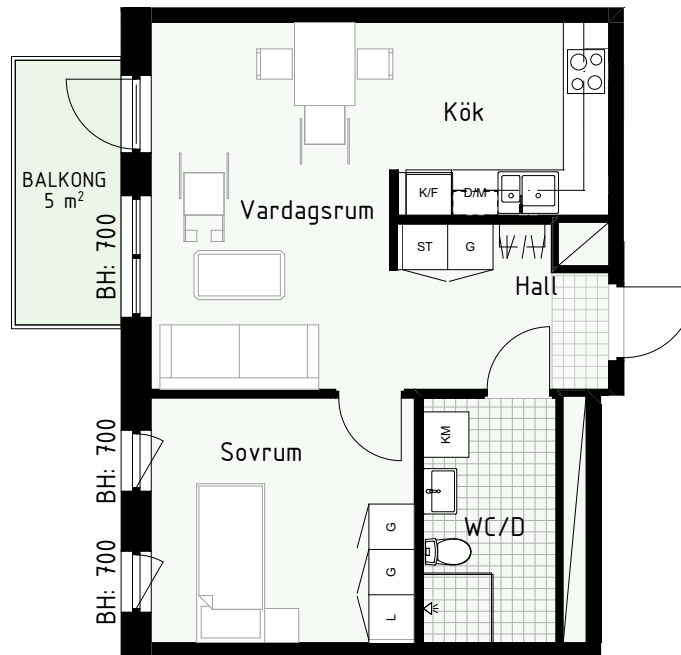

2 RUM & KÖK

FLORIST

55 kvm

Adress: Lydia Wahlströms gata 27

LGH NR: 27-1002

FÖRKLARINGAR

K	Kyl	DM	Diskmaskin	Norrpil
F	Frys	G	Garderob	Fönster
M	Mikro	L	Linneskåp	Fönsterdörr
Diskho		ST	Städsåp	BH = Bröstningshöjd fönster
Häll & ugn		KM	Kombimaskin	TH = Takhöjd i mm
				TH = 2 490 om inget annat anges

Klinker i hall och bad
Övrig yta parkett

2 RUM & KÖK

FLORIST

47 kvm

Adress: Lydia Wahlströms gata 27
LGH NR: 27-1101

FÖRKLARINGAR

K Kyl	DM Diskmaskin	Norrpil
F Frys	G Garderob	Fönster
M Mikro	L Linneskåp	Fönsterdörr
Diskho	ST Städskåp	BH = Bröstningshöjd fönster
Häll & ugn	KM Kombimaskin	TH = Takhöjd i mm
		TH = 2 490 om inget annat anges

Klinker i hall och bad
Övrig yta parkett

2 RUM & KÖK

FLORIST

55 kvm

Adress: Lydia Wahlströms gata 27
LGH NR: 27-1102

FÖRKLARINGAR

K Kyl	DM Diskmaskin	Norrpil
F Frys	G Garderob	Fönster
M Mikro	L Linneskåp	Fönsterdörr
Diskho	ST Städsåp	BH = Bröstningshöjd fönster
Häll & ugn	KM Kombimaskin	TH = Takhöjd i mm
		TH = 2 490 om inget annat anges