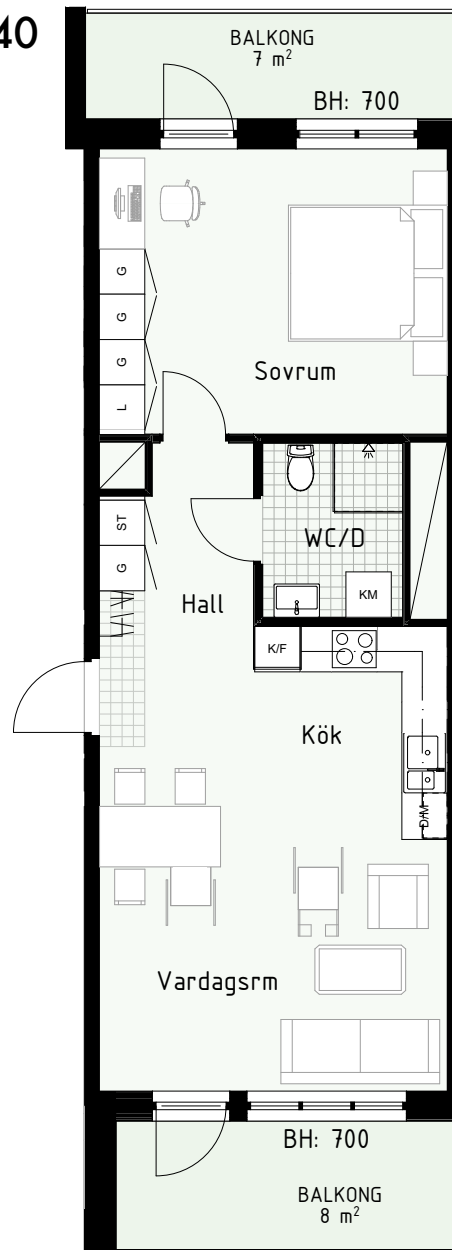

Klinker i hall och bad
Övrig yta parkett

2 RUM & KÖK

55 kvm

Adress: Honungsgatan 40
LGH NR: 40-1102

FLORIST

LYDIA WAHLSTRÖMS GATA

FÖRKLARINGAR

K Kyl	DM Diskmaskin	Norrpil
F Frys	G Garderob	Fönster
M Mikro	L Linneskåp	Fönsterdörr
Diskho	ST Städskåp	BH = Bröstningshöjd fönster
Häll & ugn	KM Kombimaskin	TH = Takhöjd i mm
		TH = 2 490 om inget annat anges