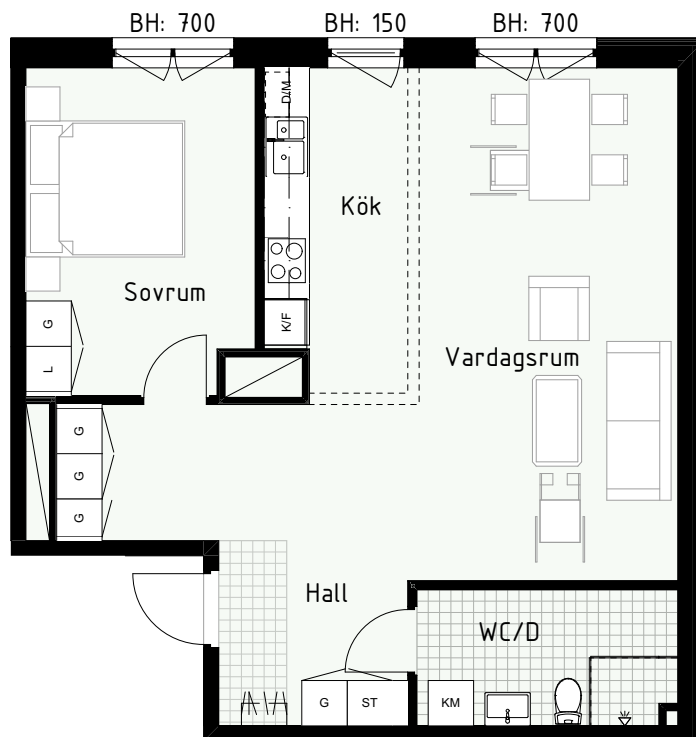

Klinker i hall och bad
Övrig yta parkett

2 RUM & KÖK

68 kvm

Adress: Honungsgatan 36
LGH NR: 36-1203

FLORIST

FÖRKLARINGAR

K Kyl	DM Diskmaskin	Norrpil
F Frys	G Garderob	Fönster
M Mikro	L Linneskåp	Fönsterdörr
Diskho	ST Städsåp	BH = Bröstningshöjd fönster
Häll & ugn	KM Kombimaskin	TH = Takhöjd i mm
		TH = 2 490 om inget annat anges