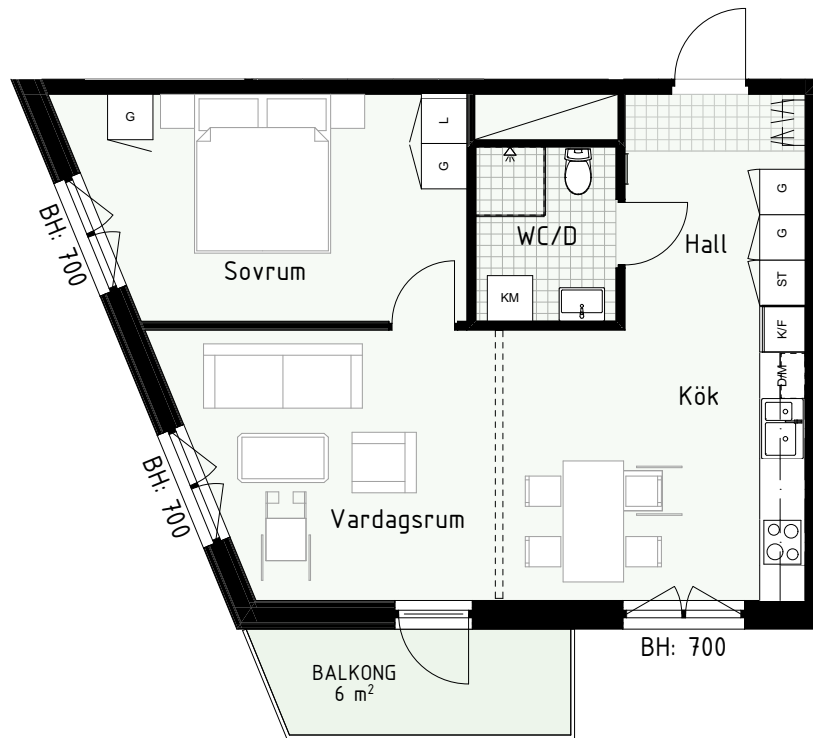

Klinker i hall och bad
Övrig yta parkett

2 RUM & KÖK

FLORIST

56 kvm

Adress: Honungsgatan 40
LGH NR: 40-1605

LYDIA WAHLSTRÖMS GATA

FÖRKLARINGAR

K Kyl	DM Diskmaskin	Norrpil
F Frys	G Garderob	Fönster
M Mikro	L Linneskåp	Fönsterdörr
Diskho	ST Städsåp	BH = Bröstningshöjd fönster
Häll & ugn	KM Kombimaskin	TH = Takhöjd i mm
		TH = 2 490 om inget annat anges