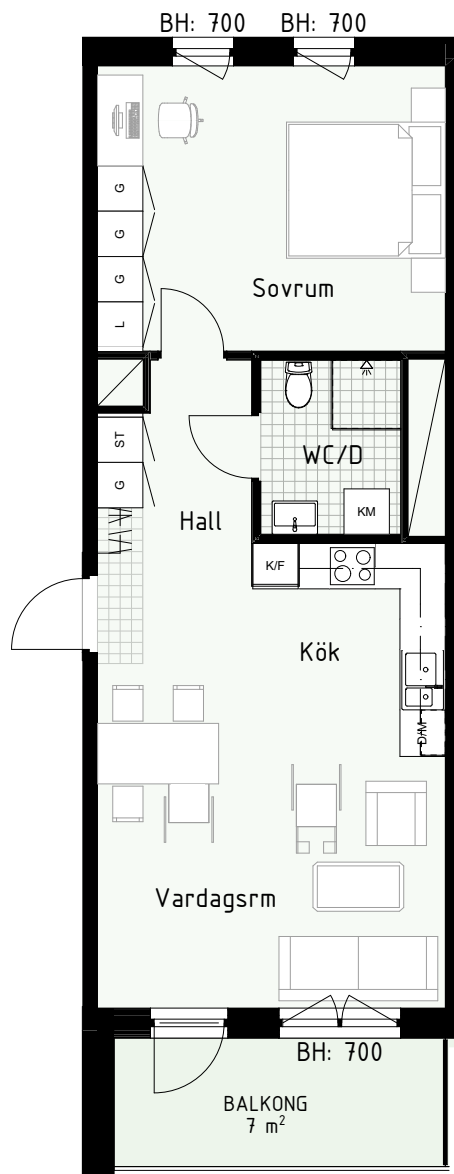

Klinker i hall och bad
Övrig yta parkett

2 RUM & KÖK

55 kvm

Adress: Honungsgatan 38
LGH NR: 38-1102

FLORIST

LYDIA WAHLSTRÖMS GATA

FÖRKLARINGAR

K	Kyl	DM	Diskmaskin	Norrpil
F	Frys	G	Garderob	Fönster
M	Mikro	L	Linneskåp	Fönsterdörr
Diskho		ST	Städsåp	BH = Bröstningshöjd fönster
Häll & ugn		KM	Kombimaskin	TH = Takhöjd i mm
				TH = 2 490 om inget annat anges