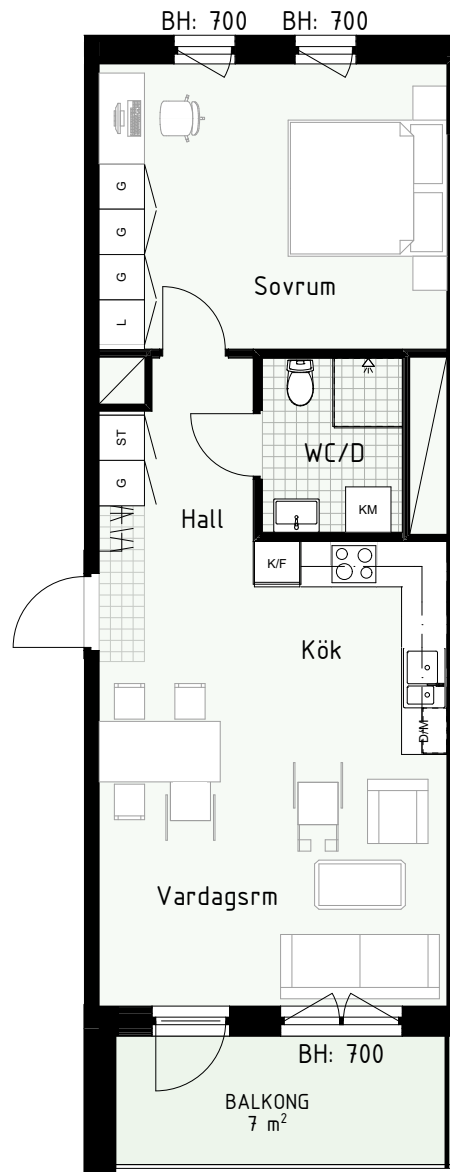

Klinker i hall och bad
Övrig yta parkett

2 RUM & KÖK

55 kvm

Adress: Honungsgatan 38
LGH NR: 38-1202

FLORIST

LYDIA WAHLSTRÖMS GATA

FÖRKLARINGAR

K Kyl	DM Diskmaskin	Norrpil
F Frys	G Garderob	Fönster
M Mikro	L Linneskåp	Fönsterdörr
Diskho	ST Städsåp	BH = Bröstningshöjd fönster
Häll & ugn	KM Kombimaskin	TH = Takhöjd i mm
		TH = 2 490 om inget annat anges