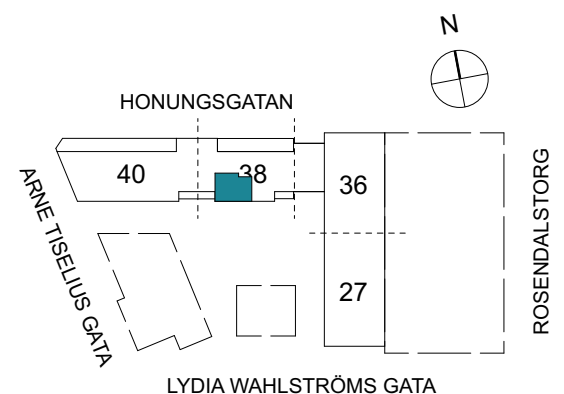

FÖRKLARINGAR

K Kyl	DM Diskmaskin	Norrpil
F Frys	G Garderob	Fönster
M Mikro	L Linneskåp	Fönsterdörr
Diskho	ST Städsåp	BH = Bröstningshöjd fönster
Häll & ugn	KM Kombimaskin	TH = Takhöjd i mm
		TH = 2 490 om inget annat anges

Klinker i hall och bad
Övrig yta parkett