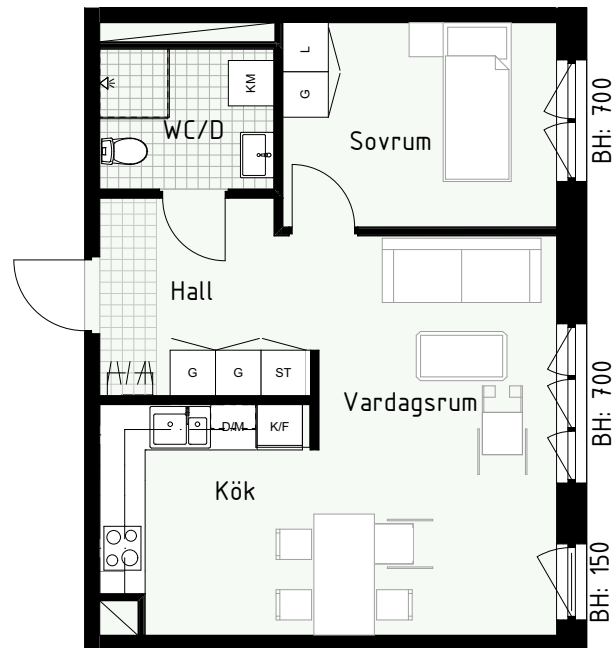

Klinker i hall och bad
Övrig yta parkett

2 RUM & KÖK

FLORIST

48 kvm

Adress: Lydia Wahlströms gata 27
LGH NR: 27-1604

FÖRKLARINGAR

K Kyl	DM Diskmaskin	Norrpil
F Frys	G Garderob	Fönster
M Mikro	L Linneskåp	Fönsterdörr
Diskho	ST Städsåp	BH = Brösthöjd fönster
Häll & ugn	KM Kombimaskin	TH = Takhöjd i mm
		TH = 2 490 om inget annat anges