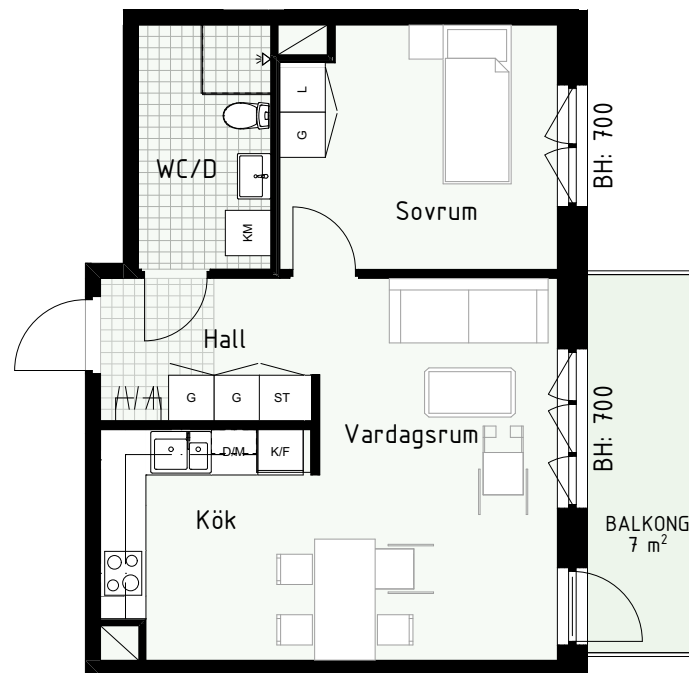

Klinker i hall och bad
Övrig yta parkett

2 RUM & KÖK

FLORIST

48 kvm

Adress: Honungsgatan 36
LGH NR: 36-1704

FÖRKLARINGAR

K Kyl	DM Diskmaskin	Norrpil
F Frys	G Garderob	Fönster
M Mikro	L Linneskåp	Fönsterdörr
Diskho	ST Städsåp	BH = Bröstningshöjd fönster
Häll & ugn	KM Kombimaskin	TH = Takhöjd i mm
		TH = 2 490 om inget annat anges

Klinker i hall och bad
Övrig yta parkett

2 RUM & KÖK

50 kvm

Adress: Honungsgatan 36
LGH NR: 36-1706

FLORIST

FÖRKLARINGAR

K Kyl	DM Diskmaskin	Norrpil
F Frys	G Garderob	Fönster
M Mikro	L Linneskåp	Fönsterdörr
Diskho	ST Städskåp	BH = Bröstningshöjd fönster
Häll & ugn	KM Kombimaskin	TH = Takhöjd i mm
		TH = 2 490 om inget annat anges