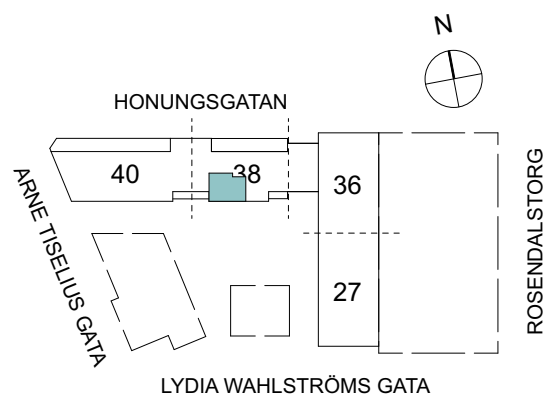

LYDIA WAHLSTRÖMS GATA