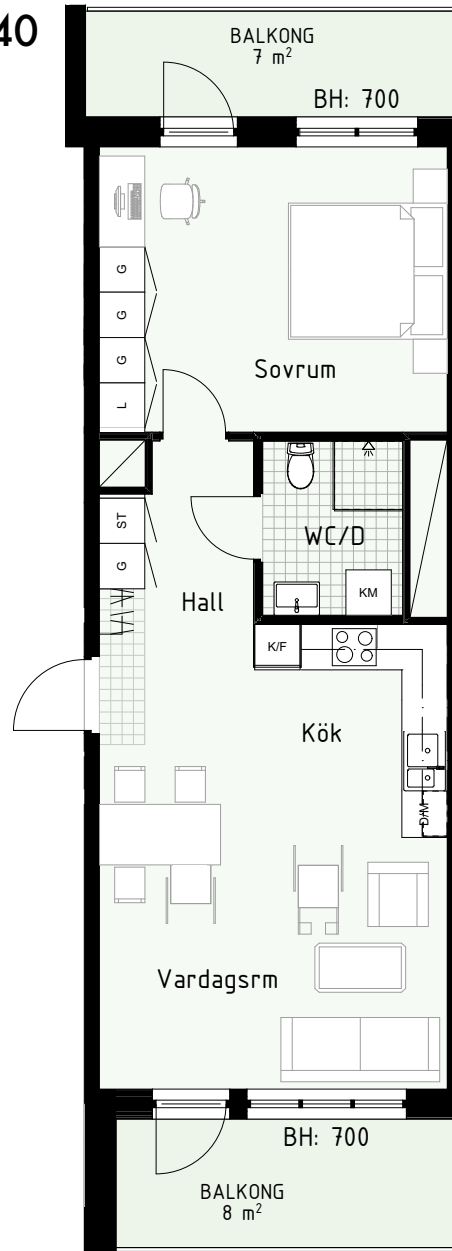

Klinker i hall och bad
Övrig yta parkett

2 RUM & KÖK

FLORIST

55 kvm

Adress: Honungsgatan 40
LGH NR: 40-1702

LYDIA WAHLSTRÖMS GATA

FÖRKLARINGAR

K Kyl	DM Diskmaskin	Norrpil
F Frys	G Garderob	Fönster
M Mikro	L Linneskåp	Fönsterdörr
Diskho	ST Städsåp	BH = Bröstningshöjd fönster
Häll & ugn	KM Kombimaskin	TH = Takhöjd i mm
		TH = 2 490 om inget annat anges