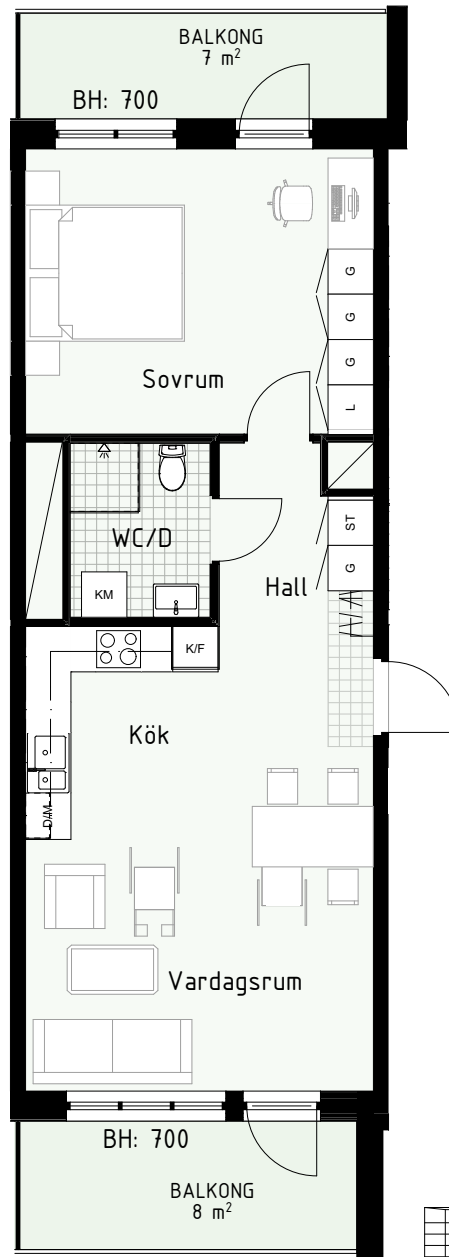

Klinker i hall och bad
Övrig yta parkett

2 RUM & KÖK

55 kvm

Adress: Honungsgatan 38
LGH NR: 38-1305

FLORIST

LYDIA WAHLSTRÖMS GATA

FÖRKLARINGAR

K	Kyl	DM	Diskmaskin	Norrpil
F	Frys	G	Garderob	Fönster
M	Mikro	L	Linneskåp	Fönsterdörr
Diskho		ST	Städsåp	BH = Bröstningshöjd fönster
Häll & ugn		KM	Kombimaskin	TH = Takhöjd i mm
				TH = 2 490 om inget annat anges