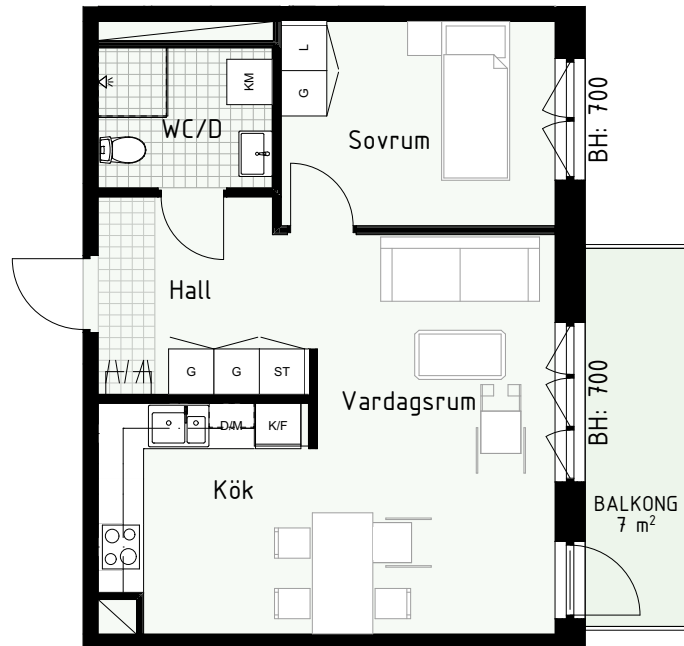

Klinker i hall och bad
Övrig yta parkett

2 RUM & KÖK

FLORIST

48 kvm

Adress: Lydia Wahlströms gata 27
LGH NR: 27-1704

FÖRKLARINGAR

K Kyl	DM Diskmaskin	Norrpil
F Frys	G Garderob	Fönster
M Mikro	L Linneskåp	Fönsterdörr
Diskho	ST Städsåp	BH = Bröstningshöjd fönster
Häll & ugn	KM Kombimaskin	TH = Takhöjd i mm
		TH = 2 490 om inget annat anges