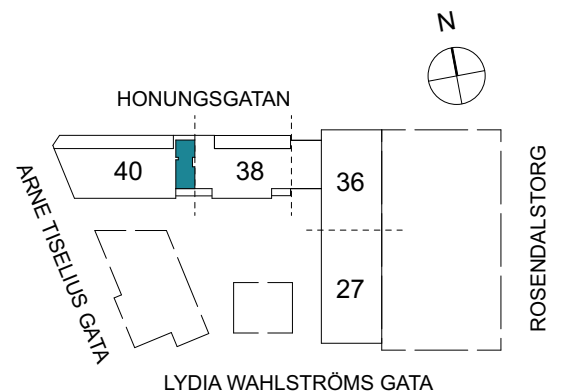

LYDIA WAHLSTRÖMS GATA