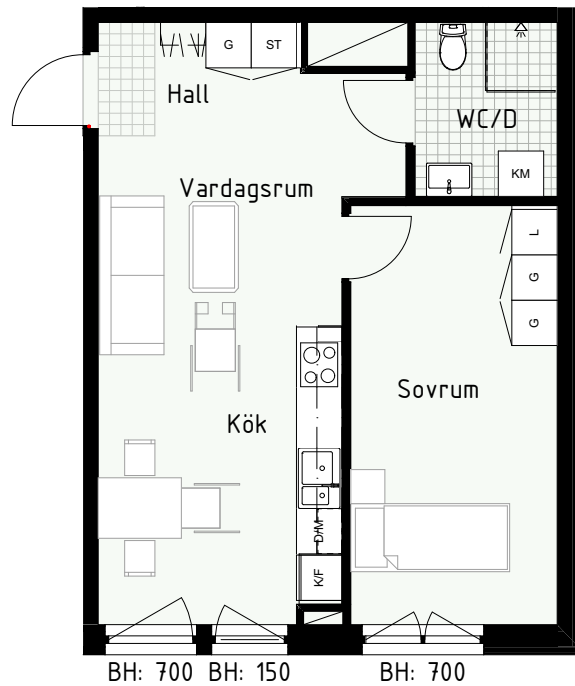

Klinker i hall och bad
Övrig yta parkett

ARNE TISELIUS GATA

2 RUM & KÖK

FLORIST

47 kvm

Adress: Lydia Wahlströms gata 27

LGH NR: 27-1103

FÖRKLARINGAR