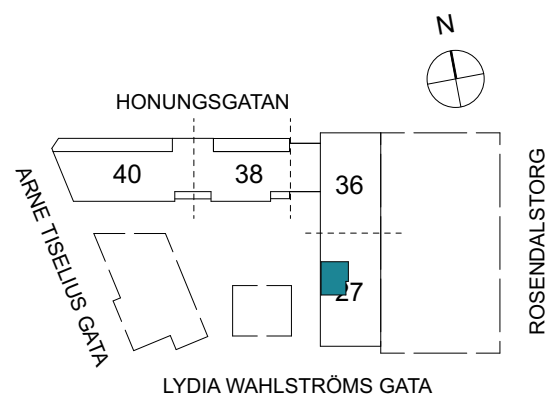

Klinker i hall och bad
Övrig yta parkett

2 RUM & KÖK

FLORIST

47 kvm

Adress: Lydia Wahlströms gata 27
LGH NR: 27-1201

FÖRKLARINGAR

K Kyl	DM Diskmaskin	Norrpil
F Frys	G Garderob	Fönster
M Mikro	L Linneskåp	Fönsterdörr
Diskho	ST Städsåp	BH = Bröstningshöjd fönster
Häll & ugn	KM Kombimaskin	TH = Takhöjd i mm
		TH = 2 490 om inget annat anges

Klinker i hall och bad
Övrig yta parkett

2 RUM & KÖK

FLORIST

55 kvm

Adress: Lydia Wahlströms gata 27

LGH NR: 27-1202

FÖRKLARINGAR

K Kyl	DM Diskmaskin	Norrpil
F Frys	G Garderob	Fönster
M Mikro	L Linneskåp	Fönsterdörr
Diskho	ST Städsåp	BH = Bröstningshöjd fönster
Häll & ugn	KM Kombimaskin	TH = Takhöjd i mm
		TH = 2 490 om inget annat anges