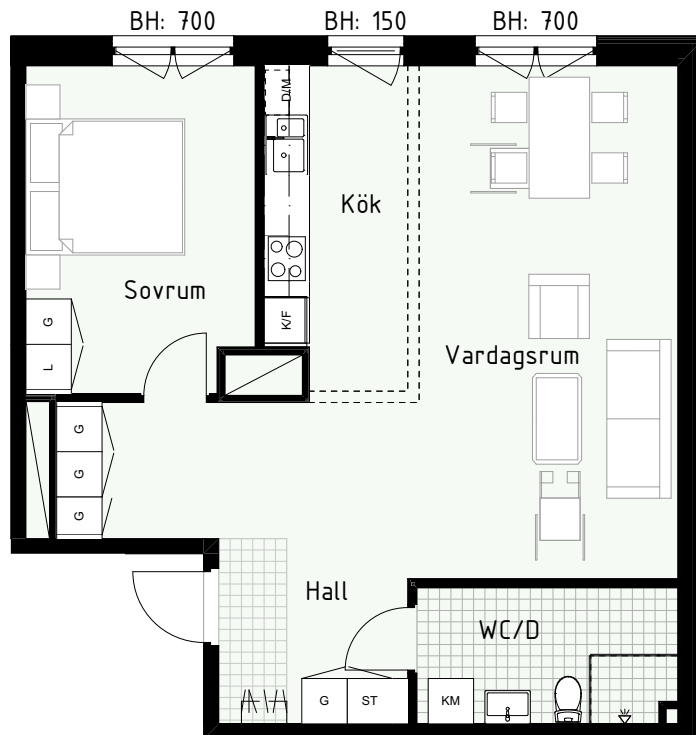

Klinker i hall och bad
Övrig yta parkett

2 RUM & KÖK

FLORIST

68 kvm

Adress: Honungsgatan 36
LGH NR: 36-1303

FÖRKLARINGAR

K Kyl	DM Diskmaskin	Norrpil
F Frys	G Garderob	Fönster
M Mikro	L Linneskåp	Fönsterdörr
Diskho	ST Städsåp	BH = Bröstningshöjd fönster
Häll & ugn	KM Kombimaskin	TH = Takhöjd i mm
		TH = 2 490 om inget annat anges