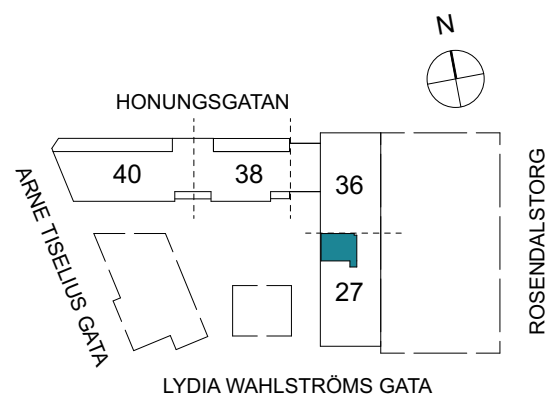

Klinker i hall och bad
Övrig yta parkett

2 RUM & KÖK

FLORIST

47 kvm

Adress: Lydia Wahlströms gata 27
LGH NR: 27-1201

FÖRKLARINGAR

K Kyl	DM Diskmaskin	Norrpil
F Frys	G Garderob	Fönster
M Mikro	L Linneskåp	Fönsterdörr
Diskho	ST Städsåp	BH = Bröstningshöjd fönster
Häll & ugn	KM Kombimaskin	TH = Takhöjd i mm
		TH = 2 490 om inget annat anges

Klinker i hall och bad
Övrig yta parkett

2 RUM & KÖK

FLORIST

55 kvm

Adress: Lydia Wahlströms gata 27

LGH NR: 27-1202

FÖRKLARINGAR

K Kyl	DM Diskmaskin	Norrpil
F Frys	G Garderob	Fönster
M Mikro	L Linneskåp	Fönsterdörr
Diskho	ST Städsåp	BH = Bröstningshöjd fönster
Häll & ugn	KM Kombimaskin	TH = Takhöjd i mm
		TH = 2 490 om inget annat anges

Klinker i hall och bad
Övrig yta parkett

2 RUM & KÖK

FLORIST

47 kvm

Adress: Lydia Wahlströms gata 27

LGH NR: 27-1203

FÖRKLARINGAR

K Kyl	DM Diskmaskin	Norrpil
F Frys	G Garderob	Fönster
M Mikro	L Linneskåp	Fönsterdörr
Diskho	ST Städsåp	BH = Bröstningshöjd fönster
Häll & ugn	KM Kombimaskin	TH = Takhöjd i mm
		TH = 2 490 om inget annat anges