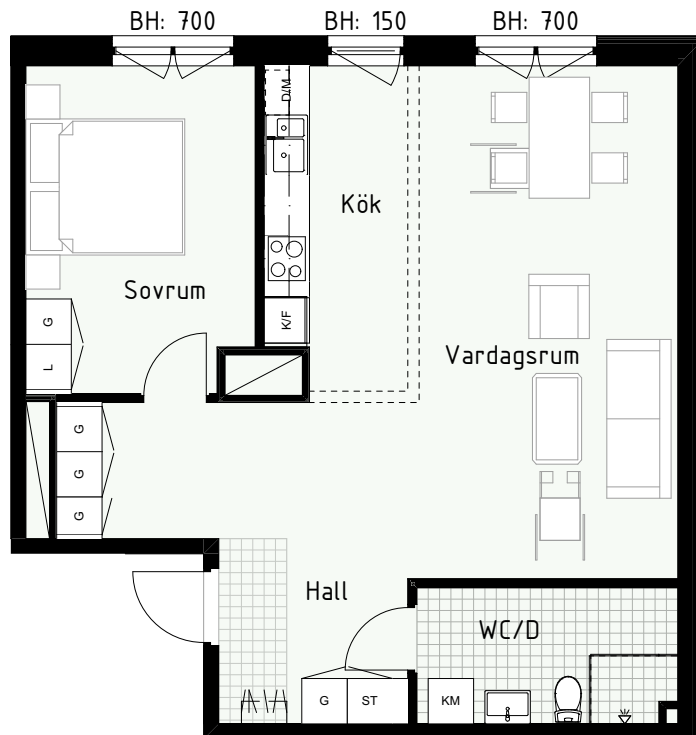

Klinker i hall och bad
Övrig yta parkett

2 RUM & KÖK

FLORIST

68 kvm

Adress: Honungsgatan 36
LGH NR: 36-1503

FÖRKLARINGAR

K Kyl	DM Diskmaskin	Norrpil
F Frys	G Garderob	Fönster
M Mikro	L Linneskåp	Fönsterdörr
Diskho	ST Städsåp	BH = Bröstningshöjd fönster
Häll & ugn	KM Kombimaskin	TH = Takhöjd i mm
		TH = 2 490 om inget annat anges