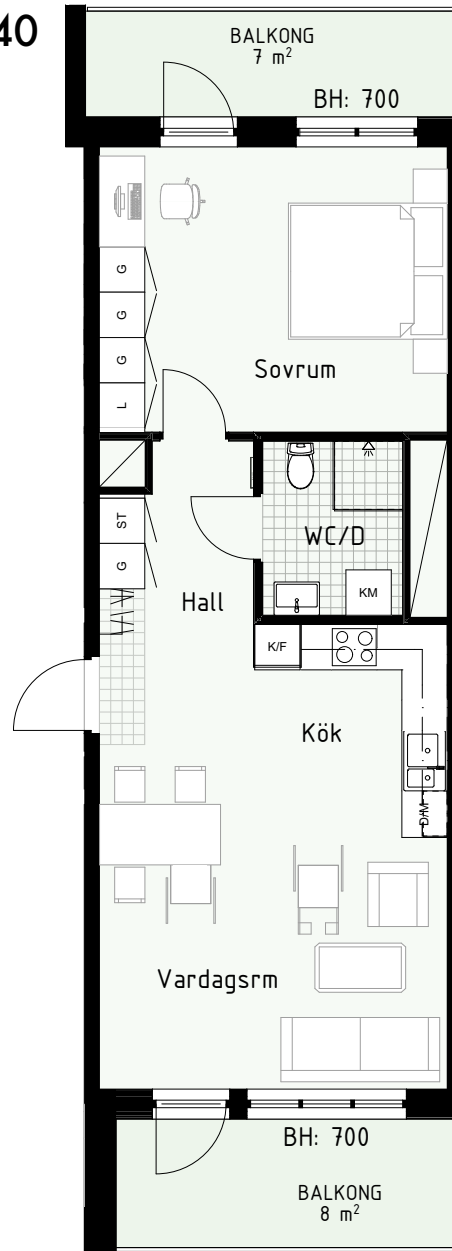

Klinker i hall och bad
Övrig yta parkett

2 RUM & KÖK

55 kvm

Adress: Honungsgatan 40
LGH NR: 40-1602

FLORIST

LYDIA WAHLSTRÖMS GATA

FÖRKLARINGAR

K Kyl	DM Diskmaskin	Norrpil
F Frys	G Garderob	Fönster
M Mikro	L Linneskåp	Fönsterdörr
Diskho	ST Städsåp	BH = Bröstningshöjd fönster
Häll & ugn	KM Kombimaskin	TH = Takhöjd i mm
		TH = 2 490 om inget annat anges