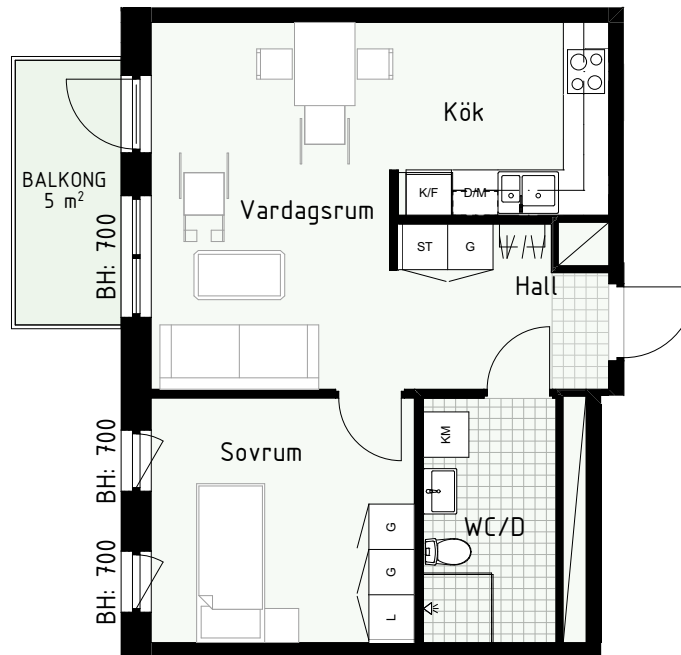

Klinker i hall och bad
Övrig yta parkett

2 RUM & KÖK

FLORIST

47 kvm

Adress: Lydia Wahlströms gata 27
LGH NR: 27-1201

FÖRKLARINGAR

K Kyl	DM Diskmaskin	Norrpil
F Frys	G Garderob	Fönster
M Mikro	L Linneskåp	Fönsterdörr
Diskho	ST Städsåp	BH = Bröstningshöjd fönster
Häll & ugn	KM Kombimaskin	TH = Takhöjd i mm
		TH = 2 490 om inget annat anges

Klinker i hall och bad
Övrig yta parkett

2 RUM & KÖK

FLORIST

55 kvm

Adress: Lydia Wahlströms gata 27

LGH NR: 27-1202

FÖRKLARINGAR

K Kyl	DM Diskmaskin	Norrpil
F Frys	G Garderob	Fönster
M Mikro	L Linneskåp	Fönsterdörr
Diskho	ST Städsåp	BH = Bröstningshöjd fönster
Häll & ugn	KM Kombimaskin	TH = Takhöjd i mm
		TH = 2 490 om inget annat anges