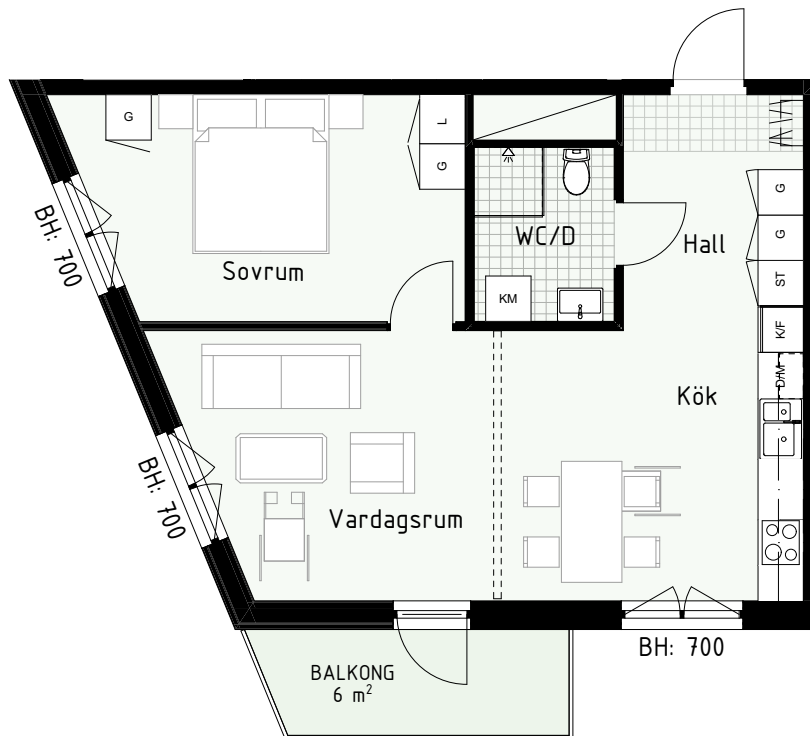

Klinker i hall och bad
Övrig yta parkett

2 RUM & KÖK

FLORIST

56 kvm

Adress: Honungsgatan 40
LGH NR: 40-1505

FÖRKLARINGAR

K Kyl	DM Diskmaskin	Norrpil
F Frys	G Garderob	Fönster
M Mikro	L Linneskåp	Fönsterdörr
Diskho	ST Städskåp	BH = Bröstningshöjd fönster
Häll & ugn	KM Kombimaskin	TH = Takhöjd i mm
		TH = 2 490 om inget annat anges