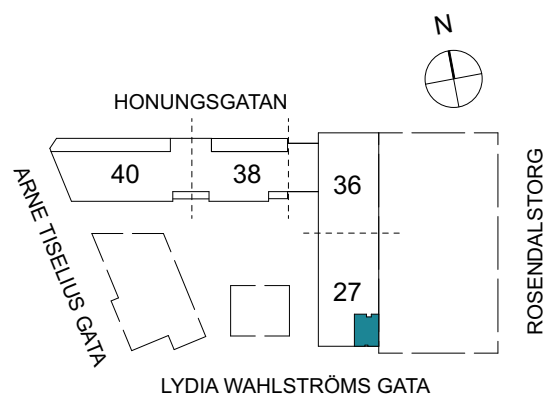

LYDIA WAHLSTRÖMS GATA