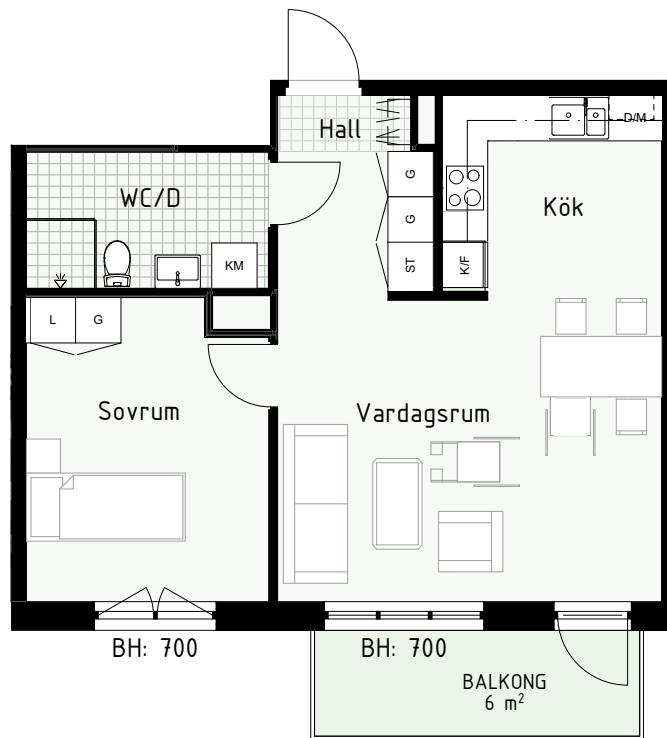

Klinker i hall och bad
Övrig yta parkett

2 RUM & KÖK

FLORIST

53 kvm

Adress: Honungsgatan 40
LGH NR: 40-1803

LYDIA WAHLSTRÖMS GATA

FÖRKLARINGAR

K Kyl	DM Diskmaskin	Norripil
F Frys	G Garderob	Fönster
M Mikro	L Linneskåp	Fönsterdörr
Diskho	ST Städsåp	BH = Bröstningshöjd fönster
Häll & ugn	KM Kombimaskin	TH = Takhöjd i mm
		TH = 2 490 om inget annat anges