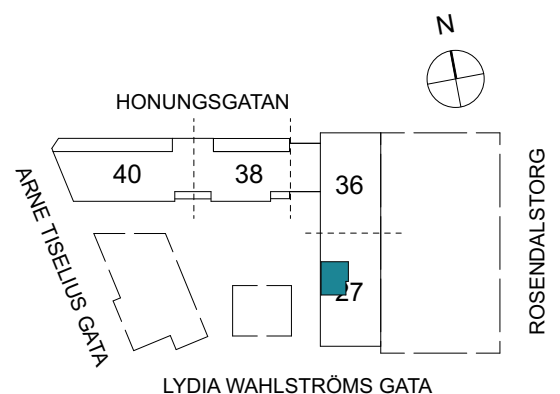

2 RUM & KÖK

FLORIST

55 kvm

Adress: Lydia Wahlströms gata 27

LGH NR: 27-1002

FÖRKLARINGAR

K	Kyl	DM	Diskmaskin	Norrpil
F	Frys	G	Garderob	Fönster
M	Mikro	L	Linneskåp	Fönsterdörr
Diskho		ST	Städsåp	BH = Bröstningshöjd fönster
Häll & ugn		KM	Kombimaskin	TH = Takhöjd i mm
				TH = 2 490 om inget annat anges

Klinker i hall och bad
Övrig yta parkett

2 RUM & KÖK

FLORIST

47 kvm

Adress: Lydia Wahlströms gata 27
LGH NR: 27-1101

FÖRKLARINGAR

K Kyl	DM Diskmaskin	Norrpil
F Frys	G Garderob	Fönster
M Mikro	L Linneskåp	Fönsterdörr
Diskho	ST Städskåp	BH = Bröstningshöjd fönster
Häll & ugn	KM Kombimaskin	TH = Takhöjd i mm
		TH = 2 490 om inget annat anges

Klinker i hall och bad
Övrig yta parkett

2 RUM & KÖK

FLORIST

55 kvm

Adress: Lydia Wahlströms gata 27
LGH NR: 27-1102

FÖRKLARINGAR

K Kyl	DM Diskmaskin	Norrpil
F Frys	G Garderob	Fönster
M Mikro	L Linneskåp	Fönsterdörr
Diskho	ST Städsåp	BH = Bröstningshöjd fönster
Häll & ugn	KM Kombimaskin	TH = Takhöjd i mm
		TH = 2 490 om inget annat anges