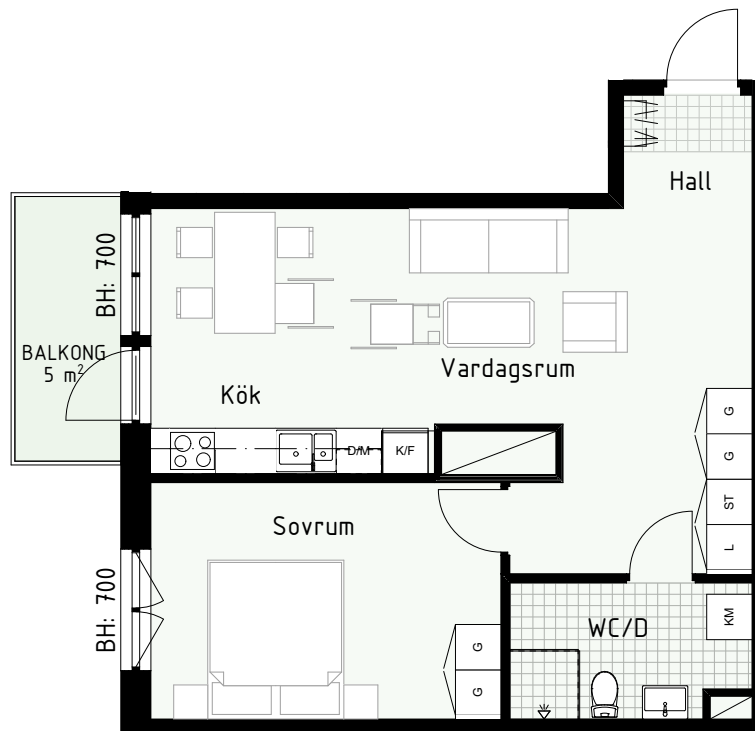

Klinker i hall och bad
Övrig yta parkett

2 RUM & KÖK

FLORIST

55 kvm

Adress: Honungsgatan 36
LGH NR: 36-1104

FÖRKLARINGAR

K Kyl	DM Diskmaskin	Norppil
F Frys	G Garderob	Fönster
M Mikro	L Linneskåp	Fönsterdörr
Diskho	ST Städsåp	BH = Bröstningshöjd fönster
Häll & ugn	KM Kombimaskin	TH = Takhöjd i mm
		TH = 2 490 om inget annat anges

Klinker i hall och bad
Övrig yta parkett

2 RUM & KÖK

68 kvm

Adress: Honungsgatan 36
LGH NR: 36-1203

FLORIST

FÖRKLARINGAR

K Kyl	DM Diskmaskin	Norrpil
F Frys	G Garderob	Fönster
M Mikro	L Linneskåp	Fönsterdörr
Diskho	ST Städsåp	BH = Bröstningshöjd fönster
Häll & ugn	KM Kombimaskin	TH = Takhöjd i mm
		TH = 2 490 om inget annat anges