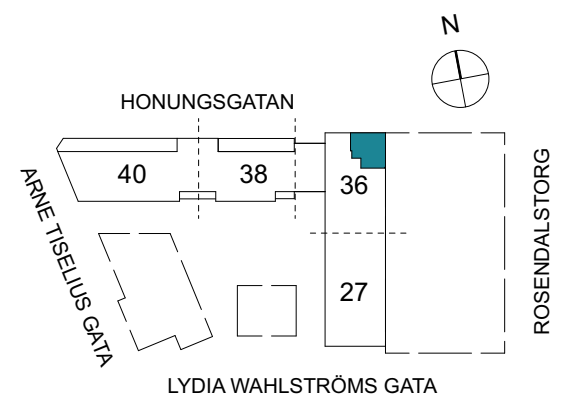

FÖRKLARINGAR

K Kyl	DM Diskmaskin	Norrpil
F Frys	G Garderob	Fönster
M Mikro	L Linneskåp	Fönsterdörr
Diskho	ST Städsåp	BH = Bröstningshöjd fönster
Häll & ugn	KM Kombimaskin	TH = Takhöjd i mm
		TH = 2 490 om inget annat anges

Klinker i hall och bad
Övrig yta parkett