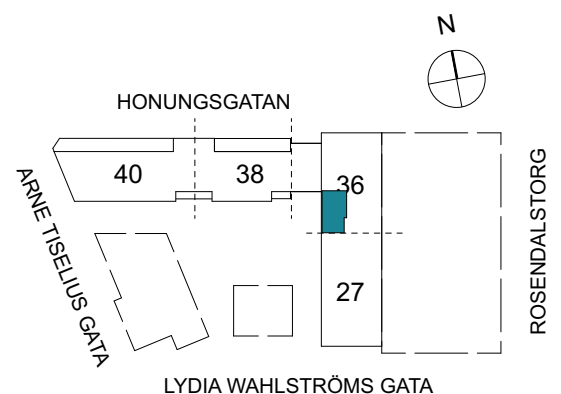

Klinker i hall och bad
Övrig yta parkett

ARNE TISELIUS GATA

2 RUM & KÖK

FLORIST

68 kvm

Adress: Honungsgatan 36
LGH NR: 36-1103

FÖRKLARINGAR

K Kyl	DM Diskmaskin	Norrpil
F Frys	G Garderob	Fönster
M Mikro	L Linneskåp	Fönsterdörr
Diskho	ST Städsåp	BH = Bröstningshöjd fönster
Häll & ugn	KM Kombimaskin	TH = Takhöjd i mm
		TH = 2 490 om inget annat anges