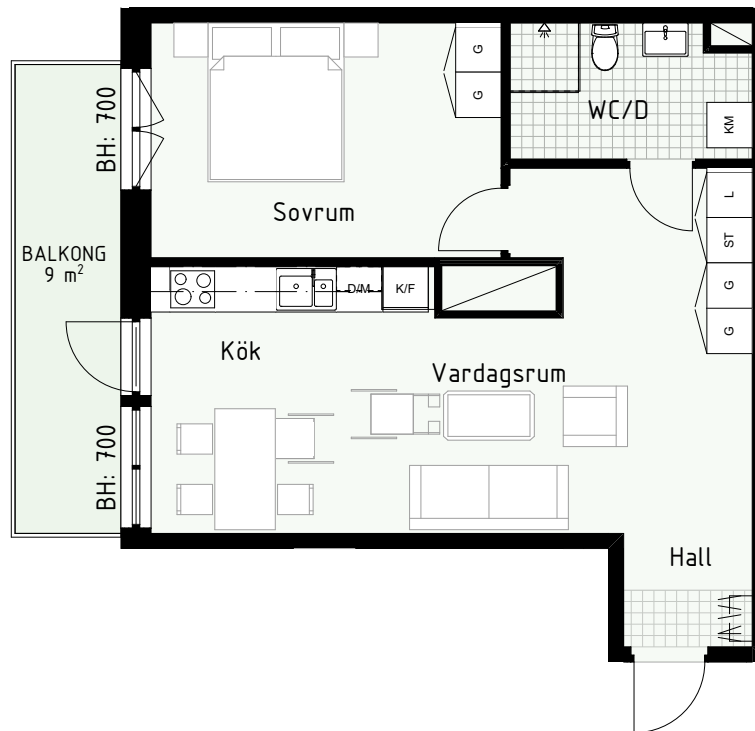

Klinker i hall och bad
Övrig yta parkett

2 RUM & KÖK

FLORIST

55 kvm

Adress: Lydia Wahlströms gata 27

LGH NR: 27-1202

FÖRKLARINGAR

K Kyl	DM Diskmaskin	Norrpil
F Frys	G Garderob	Fönster
M Mikro	L Linneskåp	Fönsterdörr
Diskho	ST Städsåp	BH = Bröstningshöjd fönster
Häll & ugn	KM Kombimaskin	TH = Takhöjd i mm
		TH = 2 490 om inget annat anges