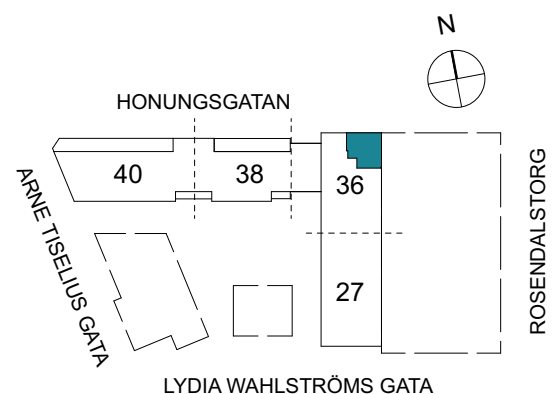

FÖRKLARINGAR

K Kyl	DM Diskmaskin	Norrpil
F Frys	G Garderob	Fönster
M Mikro	L Linneskåp	Fönsterdörr
Diskho	ST Städsåp	BH = Bröstningshöjd fönster
Häll & ugn	KM Kombimaskin	TH = Takhöjd i mm
		TH = 2 490 om inget annat anges

Klinker i hall och bad
Övrig yta parkett