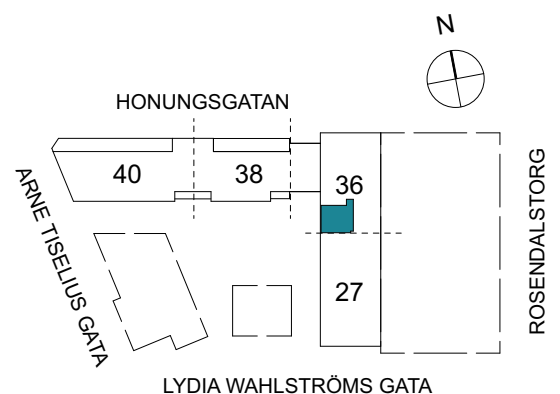

Klinker i hall och bad
Övrig yta parkett

2 RUM & KÖK

FLORIST

55 kvm

Adress: Honungsgatan 36
LGH NR: 36-1104

FÖRKLARINGAR

K Kyl	DM Diskmaskin	Norppil
F Frys	G Garderob	Fönster
M Mikro	L Linneskåp	Fönsterdörr
Diskho	ST Städsåp	BH = Bröstningshöjd fönster
Häll & ugn	KM Kombimaskin	TH = Takhöjd i mm
		TH = 2 490 om inget annat anges

Klinker i hall och bad
Övrig yta parkett

2 RUM & KÖK

68 kvm

Adress: Honungsgatan 36
LGH NR: 36-1203

FLORIST

FÖRKLARINGAR

K Kyl	DM Diskmaskin	Norrpil
F Frys	G Garderob	Fönster
M Mikro	L Linneskåp	Fönsterdörr
Diskho	ST Städsåp	BH = Bröstningshöjd fönster
Häll & ugn	KM Kombimaskin	TH = Takhöjd i mm
		TH = 2 490 om inget annat anges