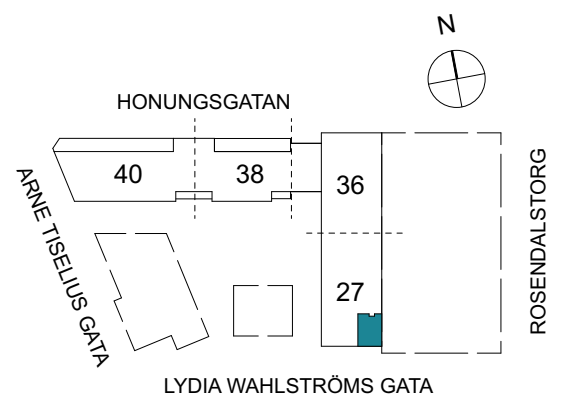

Klinker i hall och bad
Övrig yta parkett

2 RUM & KÖK

FLORIST

55 kvm

Adress: Lydia Wahlströms gata 27

LGH NR: 27-1202

FÖRKLARINGAR

K Kyl	DM Diskmaskin	Norrpil
F Frys	G Garderob	Fönster
M Mikro	L Linneskåp	Fönsterdörr
Diskho	ST Städsåp	BH = Bröstningshöjd fönster
Häll & ugn	KM Kombimaskin	TH = Takhöjd i mm
		TH = 2 490 om inget annat anges

Klinker i hall och bad
Övrig yta parkett

2 RUM & KÖK

FLORIST

47 kvm

Adress: Lydia Wahlströms gata 27

LGH NR: 27-1203

FÖRKLARINGAR

K Kyl	DM Diskmaskin	Norrpil
F Frys	G Garderob	Fönster
M Mikro	L Linneskåp	Fönsterdörr
Diskho	ST Städsåp	BH = Bröstningshöjd fönster
Häll & ugn	KM Kombimaskin	TH = Takhöjd i mm
		TH = 2 490 om inget annat anges

Klinker i hall och bad
Övrig yta parkett

2 RUM & KÖK

FLORIST

47 kvm

Adress: Lydia Wahlströms gata 27
LGH NR: 27-1301

FÖRKLARINGAR

K	Kyl	DM	Diskmaskin	Norrpil
F	Frys	G	Garderob	Fönster
M	Mikro	L	Linneskåp	Fönsterdörr
Diskho		ST	Städsåp	BH = Bröstningshöjd fönster
Häll & ugn		KM	Kombimaskin	TH = Takhöjd i mm
				TH = 2 490 om inget annat anges