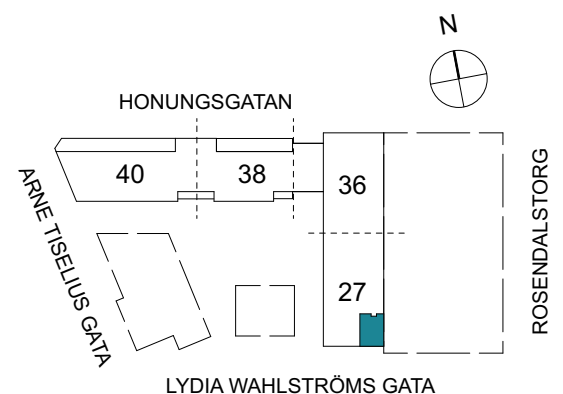

FÖRKLARINGAR

K Kyl	DM Diskmaskin	Norrpil
F Frys	G Garderob	Fönster
M Mikro	L Linneskåp	Fönsterdörr
Diskho	ST Städsåp	BH = Bröstningshöjd fönster
Häll & ugn	KM Kombimaskin	TH = Takhöjd i mm
		TH = 2 490 om inget annat anges

Klinker i hall och bad
Övrig yta parkett