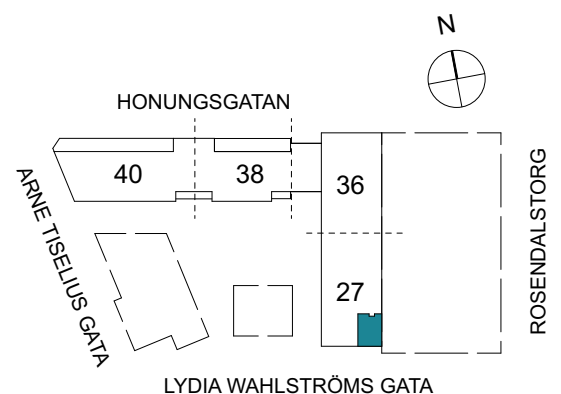

LYDIA WAHLSTRÖMS GATA