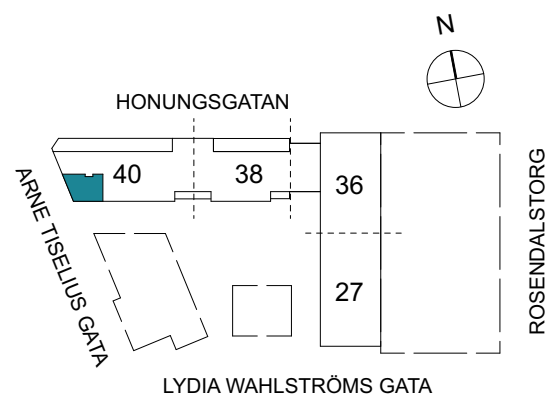

LYDIA WAHLSTRÖMS GATA