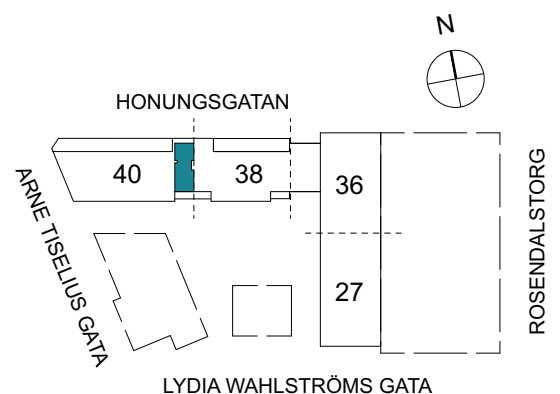

LYDIA WAHLSTRÖMS GATA