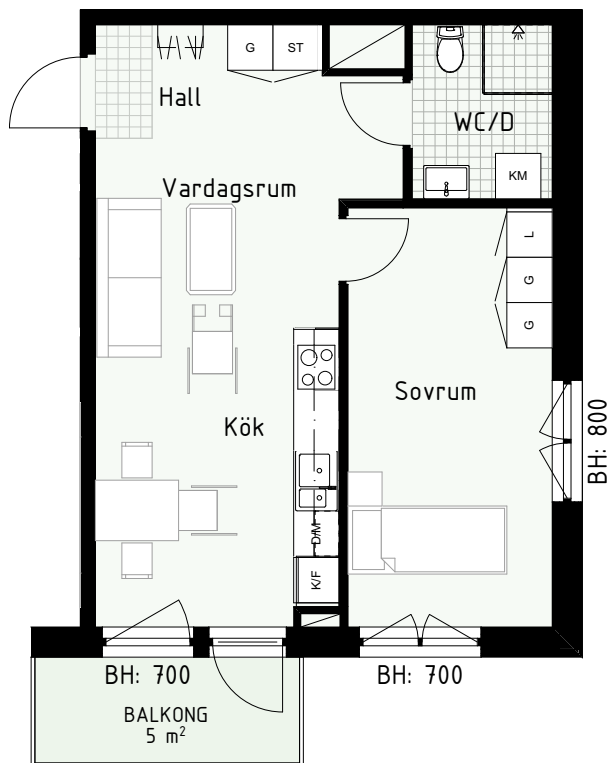

Klinker i hall och bad
Övrig yta parkett

2 RUM & KÖK

FLORIST

47 kvm

Adress: Lydia Wahlströms gata 27

LGH NR: 27-1805

LYDIA WAHLSTRÖMS GATA

FÖRKLARINGAR