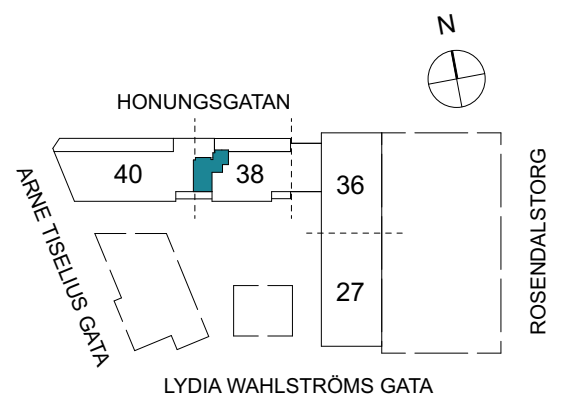

LYDIA WAHLSTRÖMS GATA