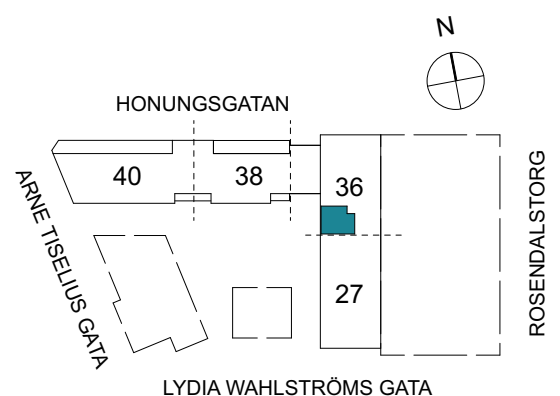

FÖRKLARINGAR

K Kyl	DM Diskmaskin	Norrrpil
F Frys	G Garderob	Fönster
M Mikro	L Linneskåp	Fönsterdörr
Diskho	ST Städsåp	BH = Bröstningshöjd fönster
Häll & ugn	KM Kombimaskin	TH = Takhöjd i mm
		TH = 2 490 om inget annat anges

Klinker i hall och bad
Övrig yta parkett