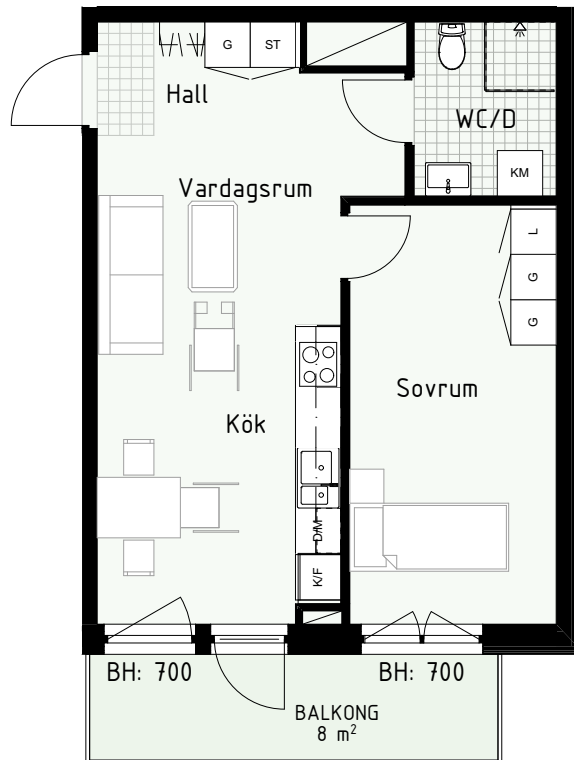

Klinker i hall och bad
Övrig yta parkett

ARNE TISELIUS GATA

2 RUM & KÖK

FLORIST

47 kvm

Adress: Lydia Wahlströms gata 27

LGH NR: 27-1503

LYDIA WAHLSTRÖMS GATA