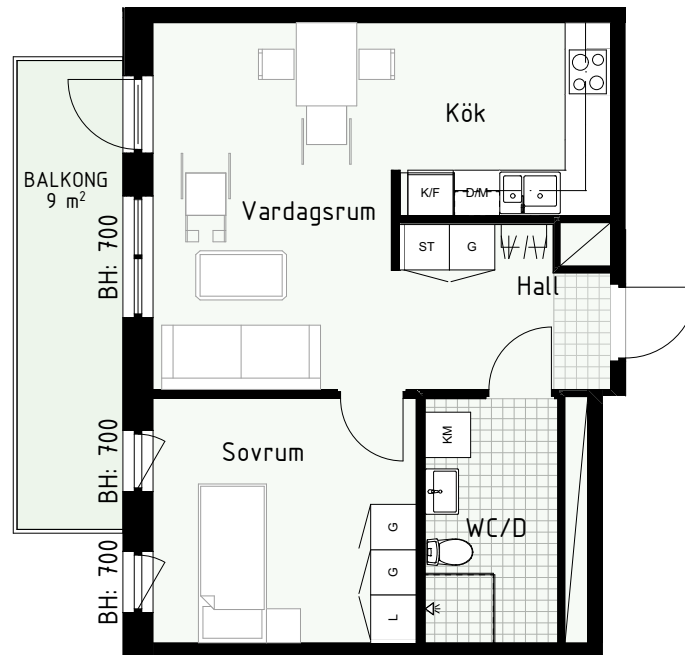

Klinker i hall och bad
Övrig yta parkett

2 RUM & KÖK

FLORIST

47 kvm

Adress: Lydia Wahlströms gata 27
LGH NR: 27-1701

FÖRKLARINGAR

K	Kyl	DM	Diskmaskin	Norrpil
F	Frys	G	Garderob	Fönster
M	Mikro	L	Linneskåp	Fönsterdörr
Diskho		ST	Städsåp	BH = Bröstningshöjd fönster
Häll & ugn		KM	Kombimaskin	TH = Takhöjd i mm
				TH = 2 490 om inget annat anges