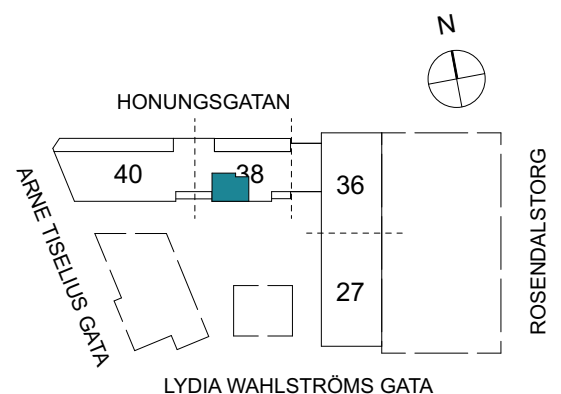

FÖRKLARINGAR

K Kyl	DM Diskmaskin	Norrpil
F Frys	G Garderob	Fönster
M Mikro	L Linneskåp	Fönsterdörr
Diskho	ST Städsåp	BH = Bröstningshöjd fönster
Häll & ugn	KM Kombimaskin	TH = Takhöjd i mm
		TH = 2 490 om inget annat anges

Klinker i hall och bad
Övrig yta parkett