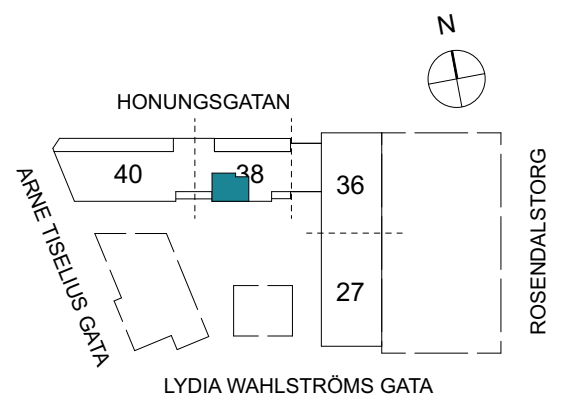

LYDIA WAHLSTRÖMS GATA