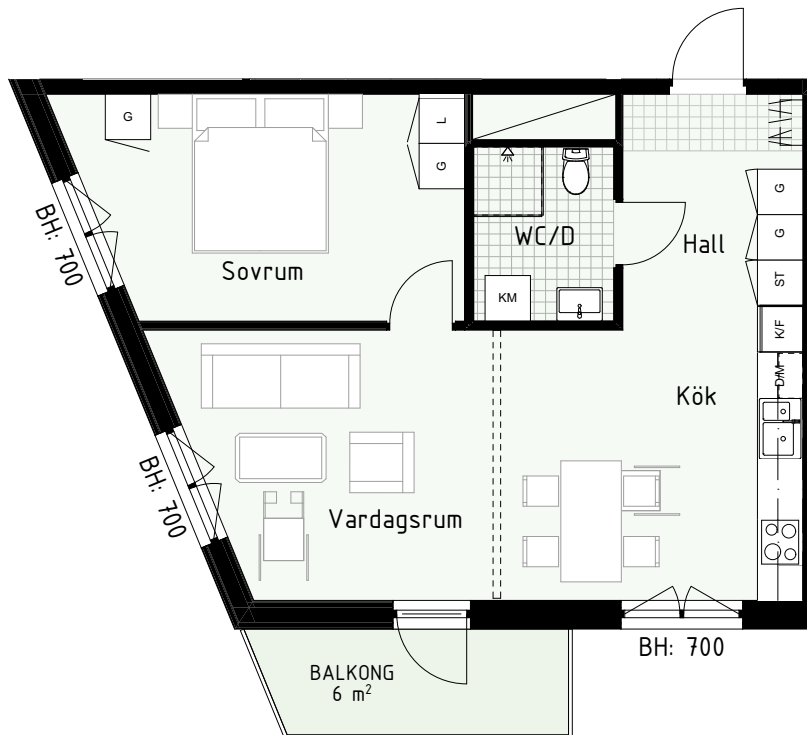

Klinker i hall och bad
Övrig yta parkett

2 RUM & KÖK

FLORIST

56 kvm

Adress: Honungsgatan 40
LGH NR: 40-1305

LYDIA WAHLSTRÖMS GATA

FÖRKLARINGAR

K Kyl	DM Diskmaskin	Norrpil
F Frys	G Garderob	Fönster
M Mikro	L Linneskåp	Fönsterdörr
Diskho	ST Städsåp	BH = Bröstningshöjd fönster
Häll & ugn	KM Kombimaskin	TH = Takhöjd i mm
		TH = 2 490 om inget annat anges