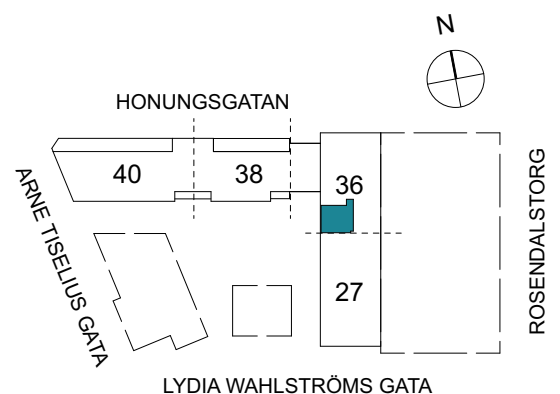

Klinker i hall och bad
Övrig yta parkett

2 RUM & KÖK

FLORIST

55 kvm

Adress: Honungsgatan 36
LGH NR: 36-1304

FÖRKLARINGAR

K	Kyl	DM	Diskmaskin	Norppil
F	Frys	G	Garderob	Fönster
M	Mikro	L	Linneskåp	Fönsterdörr
Diskho		ST	Städsåp	BH = Bröstningshöjd fönster
Häll & ugn		KM	Kombimaskin	TH = Takhöjd i mm
				TH = 2 490 om inget annat anges

Klinker i hall och bad
Övrig yta parkett

2 RUM & KÖK

68 kvm

Adress: Honungsgatan 36
LGH NR: 36-1403

FLORIST

FÖRKLARINGAR

K Kyl	DM Diskmaskin	Norrpil
F Frys	G Garderob	Fönster
M Mikro	L Linneskåp	Fönsterdörr
Diskho	ST Städsåp	BH = Bröstningshöjd fönster
Häll & ugn	KM Kombimaskin	TH = Takhöjd i mm
		TH = 2 490 om inget annat anges