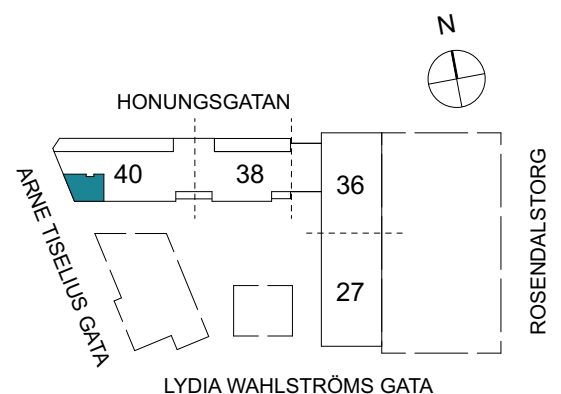

FÖRKLARINGAR

K Kyl	DM Diskmaskin	Norrpil
F Frys	G Garderob	Fönster
M Mikro	L Linneskåp	Fönsterdörr
Diskho	ST Städskåp	BH = Bröstningshöjd fönster
Häll & ugn	KM Kombimaskin	TH = Takhöjd i mm
		TH = 2 490 om inget annat anges

Klinker i hall och bad
Övrig yta parkett