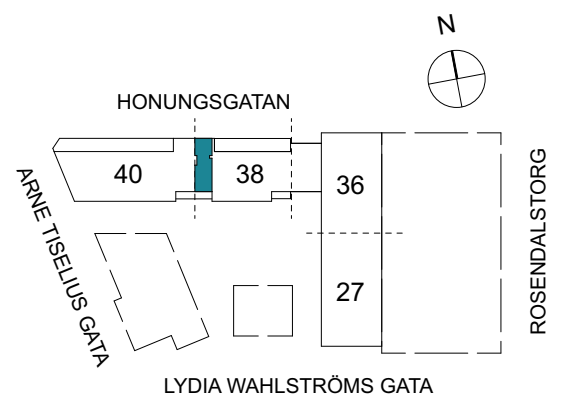

LYDIA WAHLSTRÖMS GATA