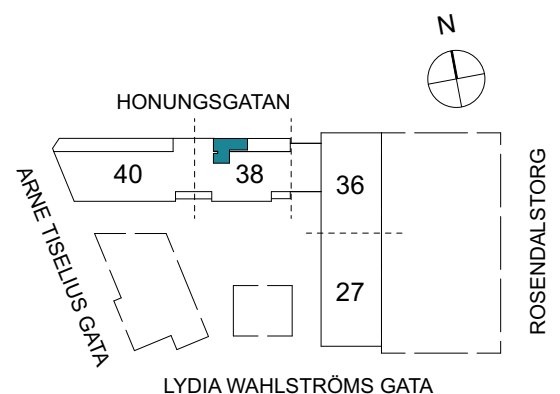

Klinker i hall och bad
Övrig yta parkett

1 RUM & KÖK

FLORIST

35 kvm

Adress: Honungsgatan 38
LGH NR: 38-1506

FÖRKLARINGAR

K Kyl	DM Diskmaskin	Norrpil
F Frys	G Garderob	Fönster
M Mikro	L Linneskåp	Fönsterdörr
Diskho	ST Städsåp	BH = Bröstningshöjd fönster
Häll & ugn	KM Kombimaskin	TH = Takhöjd i mm
		TH = 2 490 om inget annat anges

Klinker i hall och bad
Övrig yta parkett

1 RUM & KÖK

FLORIST

31 kvm

Adress: Honungsgatan 38
LGH NR: 38-1601

FÖRKLARINGAR

K Kyl	DM Diskmaskin	Norrpil
F Frys	G Garderob	Fönster
M Mikro	L Linneskåp	Fönsterdörr
Diskho	ST Städsåp	BH = Bröstningshöjd fönster
Häll & ugn	KM Kombimaskin	TH = Takhöjd i mm
		TH = 2 490 om inget annat anges