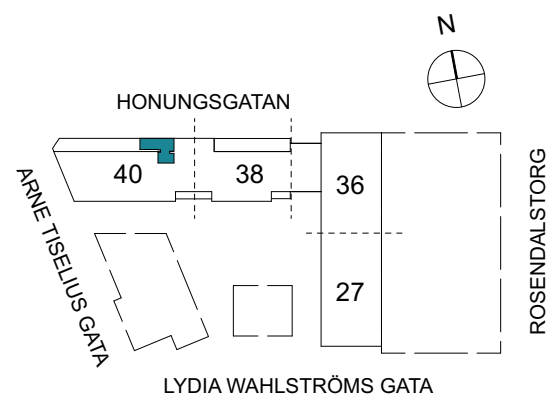

FÖRKLARINGAR

K Kyl	DM Diskmaskin	Norrpil
F Frys	G Garderob	Fönster
M Mikro	L Linneskåp	Fönsterdörr
Diskho	ST Städsåp	BH = Bröstningshöjd fönster
Häll & ugn	KM Kombimaskin	TH = Takhöjd i mm
		TH = 2 490 om inget annat anges

Klinker i hall och bad
Övrig yta parkett