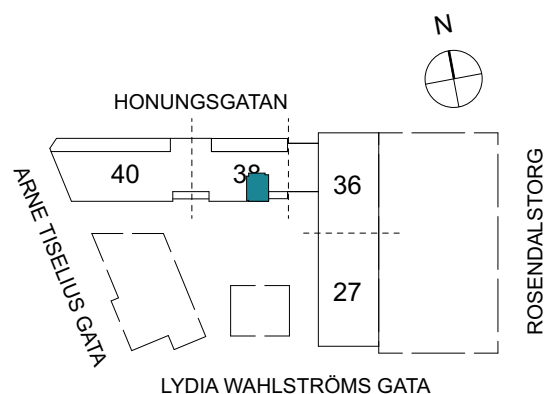

Klinker i hall och bad
Övrig yta parkett

1 RUM & KÖK

FLORIST

31 kvm

Adress: Honungsgatan 38
LGH NR: 38-1101

FÖRKLARINGAR

K Kyl	DM Diskmaskin	Norrpil
F Frys	G Garderob	Fönster
M Mikro	L Linneskåp	Fönsterdörr
Diskho	ST Städskåp	BH = Bröstningshöjd fönster
Häll & ugn	KM Kombimaskin	TH = Takhöjd i mm
		TH = 2 490 om inget annat anges

Klinker i hall och bad
Övrig yta parkett

1 RUM & KÖK

FLORIST

35 kvm

Adress: Honungsgatan 38
LGH NR: 38-1103

LYDIA WAHLSTRÖMS GATA

FÖRKLARINGAR

K Kyl	DM Diskmaskin	Norrpil
F Frys	G Garderob	Fönster
M Mikro	L Linneskåp	Fönsterdörr
Diskho	ST Städsåp	BH = Bröstningshöjd fönster
Häll & ugn	KM Kombimaskin	TH = Takhöjd i mm
		TH = 2 490 om inget annat anges

Klinker i hall och bad
Övrig yta parkett

1 RUM & KÖK

FLORIST

35 kvm

Adress: Honungsgatan 38
LGH NR: 38-1106

FÖRKLARINGAR

K Kyl	DM Diskmaskin	Norrpil
F Frys	G Garderob	Fönster
M Mikro	L Linneskåp	Fönsterdörr
Diskho	ST Städsåp	BH = Bröstningshöjd fönster
Häll & ugn	KM Kombimaskin	TH = Takhöjd i mm
		TH = 2 490 om inget annat anges