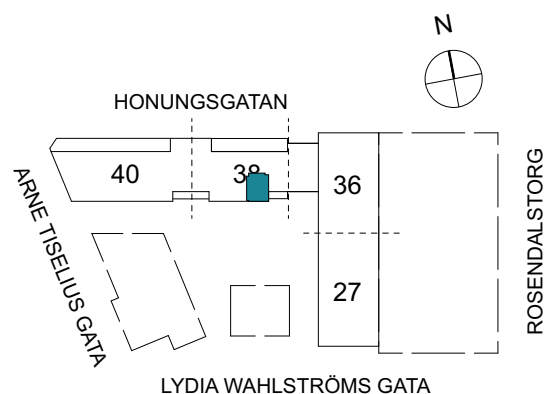

Klinker i hall och bad
Övrig yta parkett

1 RUM & KÖK

FLORIST

35 kvm

Adress: Honungsgatan 38
LGH NR: 38-1703

LYDIA WAHLSTRÖMS GATA

FÖRKLARINGAR

K Kyl	DM Diskmaskin	Norrpil
F Frys	G Garderob	Fönster
M Mikro	L Linneskåp	Fönsterdörr
Diskho	ST Städskåp	BH = Bröstningshöjd fönster
Häll & ugn	KM Kombimaskin	TH = Takhöjd i mm
		TH = 2 490 om inget annat anges

Klinker i hall och bad
Övrig yta parkett

1 RUM & KÖK

FLORIST

35 kvm

Adress: Honungsgatan 38
LGH NR: 38-1706

FÖRKLARINGAR

K Kyl	DM Diskmaskin	Norrpil
F Frys	G Garderob	Fönster
M Mikro	L Linneskåp	Fönsterdörr
Diskho	ST Städsåp	BH = Bröstningshöjd fönster
Häll & ugn	KM Kombimaskin	TH = Takhöjd i mm
		TH = 2 490 om inget annat anges