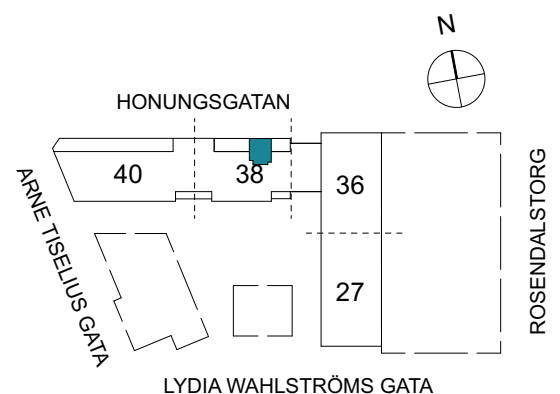

Klinker i hall och bad
Övrig yta parkett

1 RUM & KÖK

FLORIST

31 kvm

Adress: Honungsgatan 38
LGH NR: 38-1601

FÖRKLARINGAR

K Kyl	DM Diskmaskin	Norrpil
F Frys	G Garderob	Fönster
M Mikro	L Linneskåp	Fönsterdörr
Diskho	ST Städsåp	BH = Bröstningshöjd fönster
Häll & ugn	KM Kombimaskin	TH = Takhöjd i mm
		TH = 2 490 om inget annat anges

Klinker i hall och bad
Övrig yta parkett

1 RUM & KÖK

35 kvm

Adress: Honungsgatan 38
LGH NR: 38-1603

FLORIST

LYDIA WAHLSTRÖMS GATA

FÖRKLARINGAR

K Kyl	DM Diskmaskin	Norrpil
F Frys	G Garderob	Fönster
M Mikro	L Linneskåp	Fönsterdörr
Diskho	ST Städsåp	BH = Bröstningshöjd fönster
Häll & ugn	KM Kombimaskin	TH = Takhöjd i mm
		TH = 2 490 om inget annat anges