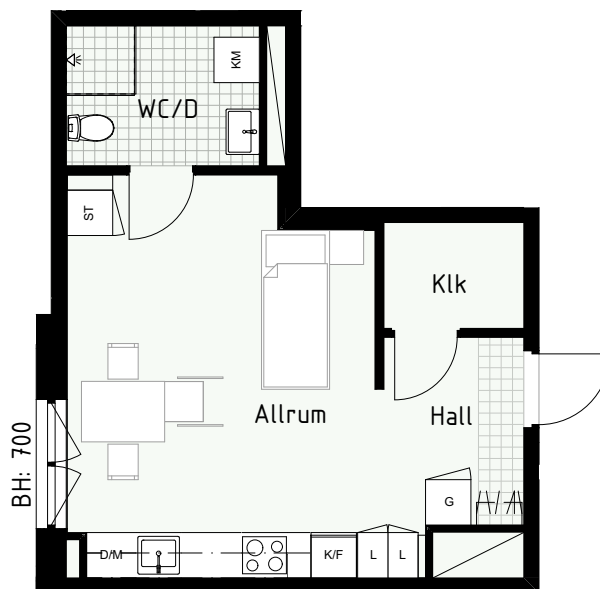

Klinker i hall och bad
Övrig yta parkett

1 RUM & KÖK

FLORIST

32 kvm

Adress: Honungsgatan 36
LGH NR: 36-1302

FÖRKLARINGAR

K Kyl	DM Diskmaskin	Norrpil
F Frys	G Garderob	Fönster
M Mikro	L Linneskåp	Fönsterdörr
Diskho	ST Städsåp	BH = Bröstningshöjd fönster
Häll & ugn	KM Kombimaskin	TH = Takhöjd i mm
		TH = 2 490 om inget annat anges

Klinker i hall och bad
Övrig yta parkett

1 RUM & KÖK

FLORIST

34 kvm

Adress: Honungsgatan 36
LGH NR: 36-1305

FÖRKLARINGAR

K Kyl	DM Diskmaskin	Norrpil
F Frys	G Garderob	Fönster
M Mikro	L Linneskåp	Fönsterdörr
Diskho	ST Städsåp	BH = Bröstningshöjd fönster
Häll & ugn	KM Kombimaskin	TH = Takhöjd i mm
		TH = 2 490 om inget annat anges

Klinker i hall och bad
Övrig yta parkett

1 RUM & KÖK

FLORIST

32 kvm

Adress: Honungsgatan 36
LGH NR: 36-1402

FÖRKLARINGAR

K Kyl	DM Diskmaskin	Norrpil
F Frys	G Garderob	Fönster
M Mikro	L Linneskåp	Fönsterdörr
Diskho	ST Städsåp	BH = Bröstningshöjd fönster
Häll & ugn	KM Kombimaskin	TH = Takhöjd i mm
		TH = 2 490 om inget annat anges

Klinker i hall och bad
Övrig yta parkett

1 RUM & KÖK

FLORIST

34 kvm

Adress: Honungsgatan 36
LGH NR: 36-1405

FÖRKLARINGAR

K Kyl	DM Diskmaskin	Norrpil
F Frys	G Garderob	Fönster
M Mikro	L Linneskåp	Fönsterdörr
Diskho	ST Städsåp	BH = Bröstningshöjd fönster
Häll & ugn	KM Kombimaskin	TH = Takhöjd i mm
		TH = 2 490 om inget annat anges