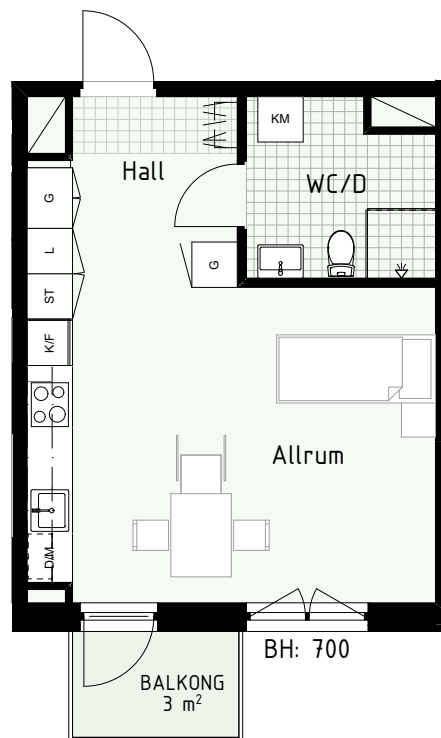

Klinker i hall och bad
Övrig yta parkett

1 RUM & KÖK

FLORIST

34 kvm

Adress: Honungsgatan 36
LGH NR: 36-1105

FÖRKLARINGAR

K Kyl	DM Diskmaskin	Norrpil
F Frys	G Garderob	Fönster
M Mikro	L Linneskåp	Fönsterdörr
Diskho	ST Städsåp	BH = Bröstningshöjd fönster
Häll & ugn	KM Kombimaskin	TH = Takhöjd i mm
		TH = 2 490 om inget annat anges

Klinker i hall och bad
Övrig yta parkett

1 RUM & KÖK

34 kvm

Adress: Honungsgatan 36
LGH NR: 36-1205

FLORIST

FÖRKLARINGAR

K Kyl	DM Diskmaskin	Norrpil
F Frys	G Garderob	Fönster
M Mikro	L Linneskåp	Fönsterdörr
Diskho	ST Städsåp	BH = Bröstningshöjd fönster
Häll & ugn	KM Kombimaskin	TH = Takhöjd i mm
		TH = 2 490 om inget annat anges

Klinker i hall och bad
Övrig yta parkett

1 RUM & KÖK

34 kvm

Adress: Honungsgatan 36
LGH NR: 36-1505

FLORIST

FÖRKLARINGAR

K	Kyl	DM	Diskmaskin	Norrpil
F	Frys	G	Garderob	Fönster
M	Mikro	L	Linneskåp	Fönsterdörr
Diskho		ST	Städsåp	BH = Bröstningshöjd fönster
Häll & ugn		KM	Kombimaskin	TH = Takhöjd i mm
				TH = 2 490 om inget annat anges

Klinker i hall och bad
Övrig yta parkett

1 RUM & KÖK

35 kvm

Adress: Honungsgatan 38
LGH NR: 38-1403

FLORIST

LYDIA WAHLSTRÖMS GATA

FÖRKLARINGAR

K Kyl	DM Diskmaskin	Norrpil
F Frys	G Garderob	Fönster
M Mikro	L Linneskåp	Fönsterdörr
Diskho	ST Städsåp	BH = Bröstningshöjd fönster
Häll & ugn	KM Kombimaskin	TH = Takhöjd i mm
		TH = 2 490 om inget annat anges