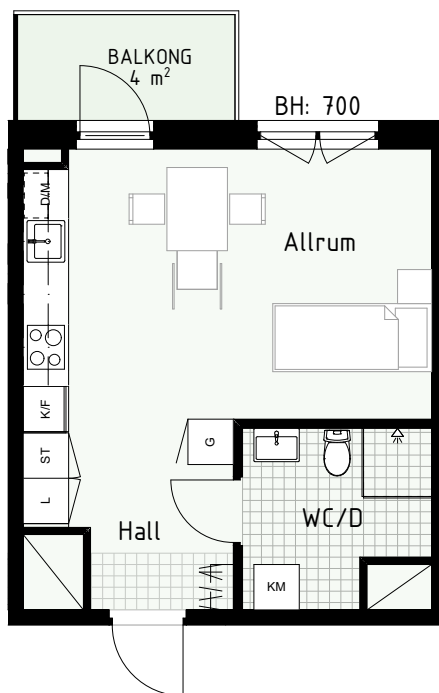

Klinker i hall och bad
Övrig yta parkett

1 RUM & KÖK

FLORIST

31 kvm

Adress: Honungsgatan 40
LGH NR: 40-1208

FÖRKLARINGAR

K Kyl	DM Diskmaskin	Norrpil
F Frys	G Garderob	Fönster
M Mikro	L Linneskåp	Fönsterdörr
Diskho	ST Städsåp	BH = Bröstningshöjd fönster
Häll & ugn	KM Kombimaskin	TH = Takhöjd i mm
		TH = 2 490 om inget annat anges

Klinker i hall och bad
Övrig yta parkett

1 RUM & KÖK

FLORIST

35 kvm

Adress: Honungsgatan 40
LGH NR: 40-1301

FÖRKLARINGAR

K Kyl	DM Diskmaskin	Norrpil
F Frys	G Garderob	Fönster
M Mikro	L Linneskåp	Fönsterdörr
Diskho	ST Städsåp	BH = Bröstningshöjd fönster
Häll & ugn	KM Kombimaskin	TH = Takhöjd i mm
		TH = 2 490 om inget annat anges