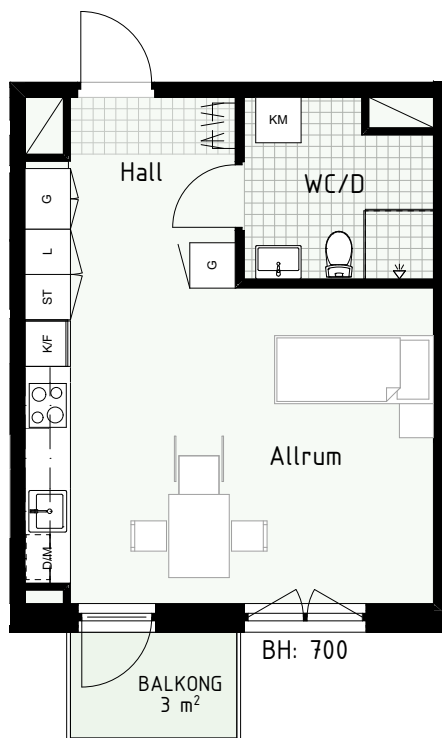

Klinker i hall och bad
Övrig yta parkett

1 RUM & KÖK

FLORIST

34 kvm

Adress: Honungsgatan 36
LGH NR: 36-1707

FÖRKLARINGAR

K Kyl	DM Diskmaskin	Norrpil
F Frys	G Garderob	Fönster
M Mikro	L Linneskåp	Fönsterdörr
Diskho	ST Städsåp	BH = Bröstningshöjd fönster
Häll & ugn	KM Kombimaskin	TH = Takhöjd i mm
		TH = 2 490 om inget annat anges

Klinker i hall och bad
Övrig yta parkett

1 RUM & KÖK

34 kvm

Adress: Honungsgatan 36
LGH NR: 36-1806

FLORIST

FÖRKLARINGAR

K	Kyl	DM	Diskmaskin	Norripil
F	Frys	G	Garderob	Fönster
M	Mikro	L	Linneskåp	Fönsterdörr
Diskho		ST	Städsåp	BH = Bröstningshöjd fönster
Häll & ugn		KM	Kombimaskin	TH = Takhöjd i mm
				TH = 2 490 om inget annat anges

Klinker i hall och bad
Övrig yta parkett

1 RUM & KÖK

FLORIST

35 kvm

Adress: Honungsgatan 38
LGH NR: 38-1703

LYDIA WAHLSTRÖMS GATA

FÖRKLARINGAR

K Kyl	DM Diskmaskin	Norrpil
F Frys	G Garderob	Fönster
M Mikro	L Linneskåp	Fönsterdörr
Diskho	ST Städskåp	BH = Bröstningshöjd fönster
Häll & ugn	KM Kombimaskin	TH = Takhöjd i mm
		TH = 2 490 om inget annat anges

Klinker i hall och bad
Övrig yta parkett

1 RUM & KÖK

FLORIST

35 kvm

Adress: Honungsgatan 38
LGH NR: 38-1706

FÖRKLARINGAR

K Kyl	DM Diskmaskin	Norrpil
F Frys	G Garderob	Fönster
M Mikro	L Linneskåp	Fönsterdörr
Diskho	ST Städsåp	BH = Bröstningshöjd fönster
Häll & ugn	KM Kombimaskin	TH = Takhöjd i mm
		TH = 2 490 om inget annat anges