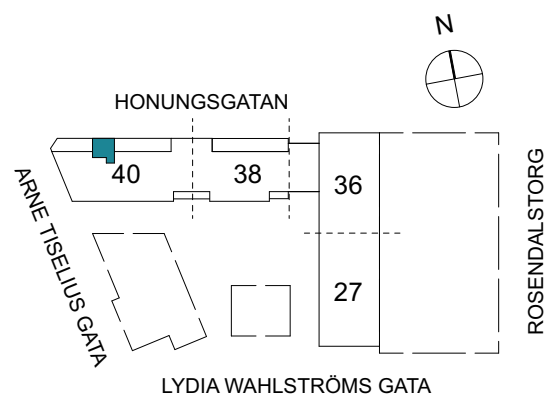

FÖRKLARINGAR

K	Kyl	DM	Diskmaskin	Norrpil
F	Frys	G	Garderob	Fönster
M	Mikro	L	Linneskåp	Fönsterdörr
Diskho		ST	Städsåp	BH = Bröstningshöjd fönster
Häll & ugn		KM	Kombimaskin	TH = Takhöjd i mm
				TH = 2 490 om inget annat anges

Klinker i hall och bad
Övrig yta parkett