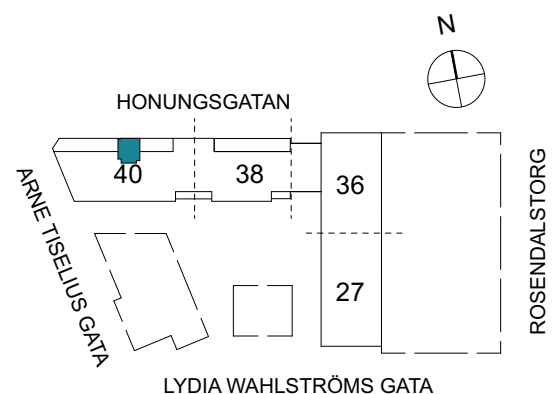

FÖRKLARINGAR

K Kyl	DM Diskmaskin	Norrpil
F Frys	G Garderob	Fönster
M Mikro	L Linneskåp	Fönsterdörr
Diskho	ST Städsåp	BH = Bröstningshöjd fönster
Häll & ugn	KM Kombimaskin	TH = Takhöjd i mm
		TH = 2 490 om inget annat anges

Klinker i hall och bad
Övrig yta parkett