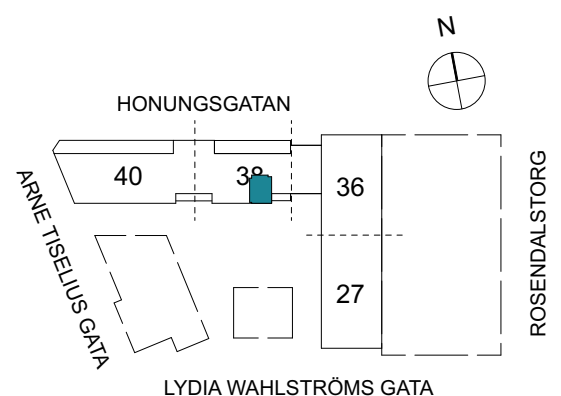

LYDIA WAHLSTRÖMS GATA