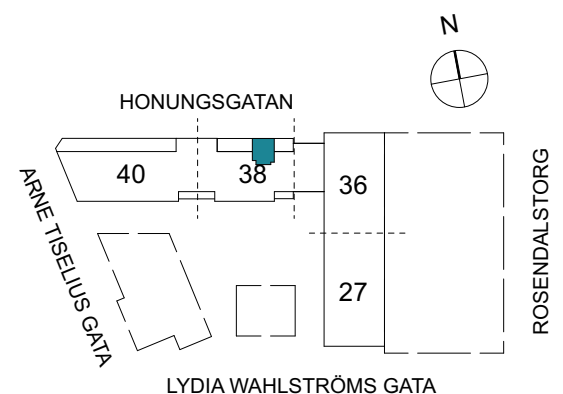

Klinker i hall och bad
Övrig yta parkett

1 RUM & KÖK

FLORIST

31 kvm

Adress: Honungsgatan 38
LGH NR: 38-1301

FÖRKLARINGAR

K Kyl	DM Diskmaskin	Norrpil
F Frys	G Garderob	Fönster
M Mikro	L Linneskåp	Fönsterdörr
Diskho	ST Städskåp	BH = Bröstningshöjd fönster
Häll & ugn	KM Kombimaskin	TH = Takhöjd i mm
		TH = 2 490 om inget annat anges

Klinker i hall och bad
Övrig yta parkett

1 RUM & KÖK

35 kvm

Adress: Honungsgatan 38
LGH NR: 38-1303

FLORIST

LYDIA WAHLSTRÖMS GATA

FÖRKLARINGAR

K Kyl	DM Diskmaskin	Norrpil
F Frys	G Garderob	Fönster
M Mikro	L Linneskåp	Fönsterdörr
Diskho	ST Städskåp	BH = Bröstningshöjd fönster
Häll & ugn	KM Kombimaskin	TH = Takhöjd i mm
		TH = 2 490 om inget annat anges