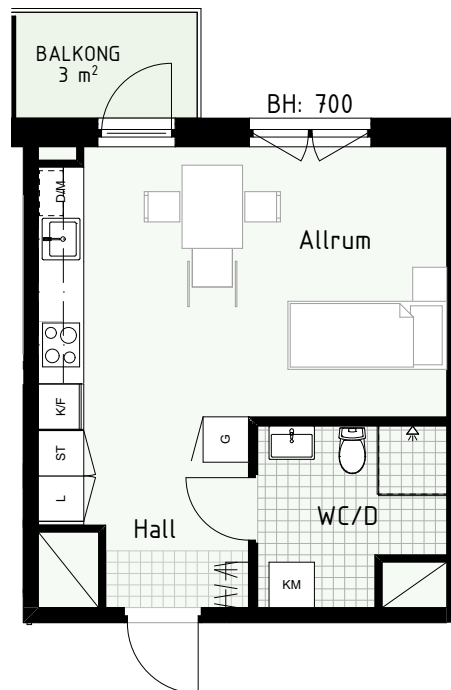

Klinker i hall och bad
Övrig yta parkett

1 RUM & KÖK

FLORIST

32 kvm

Adress: Honungsgatan 36
LGH NR: 36-1502

FÖRKLARINGAR

K Kyl	DM Diskmaskin	Norrpil
F Frys	G Garderob	Fönster
M Mikro	L Linneskåp	Fönsterdörr
Diskho	ST Städsåp	BH = Bröstningshöjd fönster
Häll & ugn	KM Kombimaskin	TH = Takhöjd i mm
		TH = 2 490 om inget annat anges

Klinker i hall och bad
Övrig yta parkett

1 RUM & KÖK

34 kvm

Adress: Honungsgatan 36
LGH NR: 36-1505

FLORIST

FÖRKLARINGAR

K	Kyl	DM	Diskmaskin	Norrpil
F	Frys	G	Garderob	Fönster
M	Mikro	L	Linneskåp	Fönsterdörr
Diskho		ST	Städsåp	BH = Bröstningshöjd fönster
Häll & ugn		KM	Kombimaskin	TH = Takhöjd i mm
				TH = 2 490 om inget annat anges

Klinker i hall och bad
Övrig yta parkett

1 RUM & KÖK

FLORIST

31 kvm

Adress: Honungsgatan 38
LGH NR: 38-1501

FÖRKLARINGAR

K Kyl	DM Diskmaskin	Norrpil
F Frys	G Garderob	Fönster
M Mikro	L Linneskåp	Fönsterdörr
Diskho	ST Städskåp	BH = Bröstningshöjd fönster
Häll & ugn	KM Kombimaskin	TH = Takhöjd i mm
		TH = 2 490 om inget annat anges

Klinker i hall och bad
Övrig yta parkett

1 RUM & KÖK

35 kvm

Adress: Honungsgatan 38
LGH NR: 38-1503

FLORIST

LYDIA WAHLSTRÖMS GATA

FÖRKLARINGAR

K	Kyl	DM	Diskmaskin	Norrpil
F	Frys	G	Garderob	Fönster
M	Mikro	L	Linneskåp	Fönsterdörr
Diskho		ST	Städsåp	BH = Bröstningshöjd fönster
Häll & ugn		KM	Kombimaskin	TH = Takhöjd i mm
				TH = 2 490 om inget annat anges