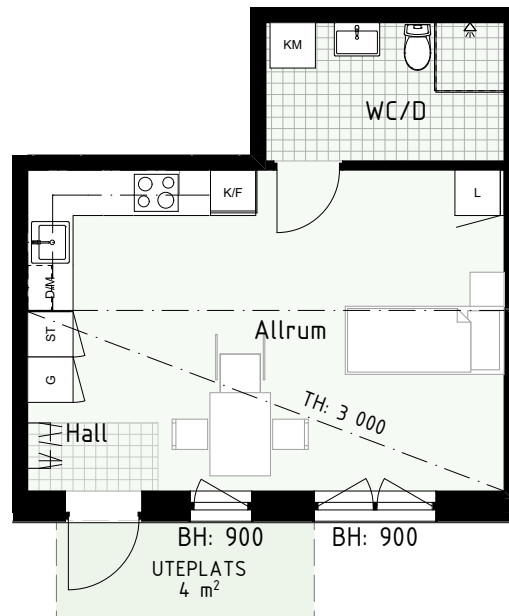

Klinker i hall och bad
Övrig yta parkett

1 RUM & KÖK

FLORIST

33 kvm

Adress: Arne Tiselius gata 52B

LGH NR: 52-1003

LYDIA WAHLSTRÖMS GATA

FÖRKLARINGAR