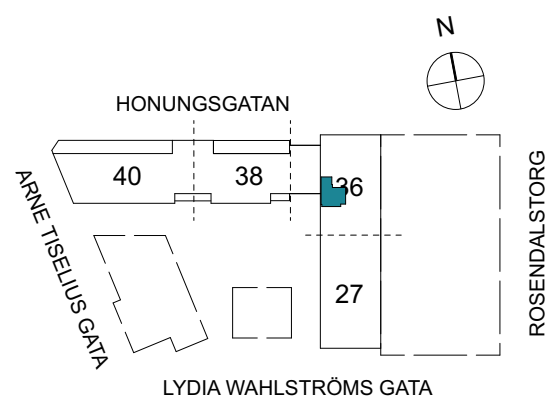

Klinker i hall och bad
Övrig yta parkett

ARNE TISELIUS GATA

1 RUM & KÖK

FLORIST

32 kvm

Adress: Honungsgatan 36
LGH NR: 36-1202

FÖRKLARINGAR

K Kyl	DM Diskmaskin	 Norrpil
F Frys	G Garderob	 Fönster
M Mikro	L Linneskåp	 Fönsterdörr
 Diskho	ST Städsåp	BH = Bröstningshöjd fönster
 Häll & ugn	KM Kombimaskin	TH = Takhöjd i mm
		TH = 2 490 om inget annat anges

Klinker i hall och bad
Övrig yta parkett

1 RUM & KÖK

34 kvm

Adress: Honungsgatan 36
LGH NR: 36-1205

FLORIST

FÖRKLARINGAR

K Kyl	DM Diskmaskin	Norrpil
F Frys	G Garderob	Fönster
M Mikro	L Linneskåp	Fönsterdörr
Diskho	ST Städsåp	BH = Bröstningshöjd fönster
Häll & ugn	KM Kombimaskin	TH = Takhöjd i mm
		TH = 2 490 om inget annat anges

Klinker i hall och bad
Övrig yta parkett

1 RUM & KÖK

FLORIST

32 kvm

Adress: Honungsgatan 36
LGH NR: 36-1302

FÖRKLARINGAR

K Kyl	DM Diskmaskin	Norrpil
F Frys	G Garderob	Fönster
M Mikro	L Linneskåp	Fönsterdörr
Diskho	ST Städsåp	BH = Bröstningshöjd fönster
Häll & ugn	KM Kombimaskin	TH = Takhöjd i mm
		TH = 2 490 om inget annat anges