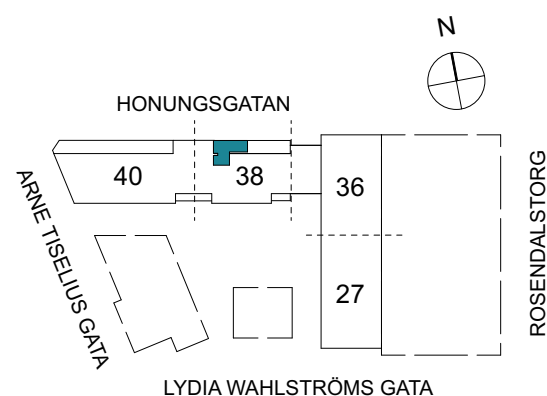

Klinker i hall och bad
Övrig yta parkett

1 RUM & KÖK

FLORIST

35 kvm

Adress: Honungsgatan 38
LGH NR: 38-1106

FÖRKLARINGAR

K Kyl	DM Diskmaskin	Norrpil
F Frys	G Garderob	Fönster
M Mikro	L Linneskåp	Fönsterdörr
Diskho	ST Städsåp	BH = Bröstningshöjd fönster
Häll & ugn	KM Kombimaskin	TH = Takhöjd i mm
		TH = 2 490 om inget annat anges

Klinker i hall och bad
Övrig yta parkett

1 RUM & KÖK

FLORIST

31 kvm

Adress: Honungsgatan 38
LGH NR: 38-1201

FÖRKLARINGAR

K Kyl	DM Diskmaskin	Norrpil
F Frys	G Garderob	Fönster
M Mikro	L Linneskåp	Fönsterdörr
Diskho	ST Städsåp	BH = Bröstningshöjd fönster
Häll & ugn	KM Kombimaskin	TH = Takhöjd i mm
		TH = 2 490 om inget annat anges