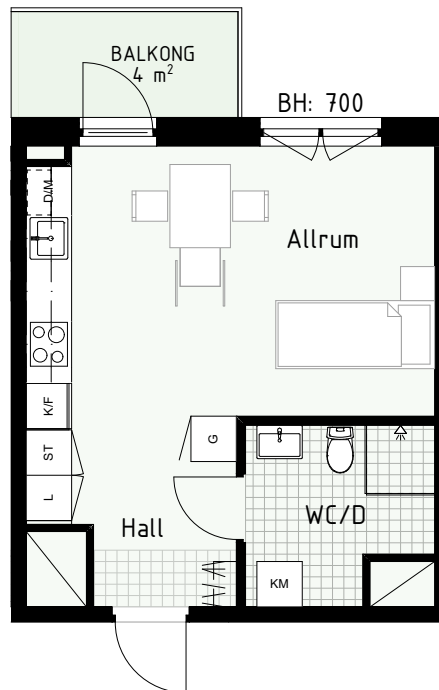

Klinker i hall och bad
Övrig yta parkett

1 RUM & KÖK

FLORIST

31 kvm

Adress: Honungsgatan 40
LGH NR: 40-1308

FÖRKLARINGAR

K Kyl	DM Diskmaskin	Norrpil
F Frys	G Garderob	Fönster
M Mikro	L Linneskåp	Fönsterdörr
Diskho	ST Städsåp	BH = Bröstningshöjd fönster
Häll & ugn	KM Kombimaskin	TH = Takhöjd i mm
		TH = 2 490 om inget annat anges

Klinker i hall och bad
Övrig yta parkett

1 RUM & KÖK

FLORIST

35 kvm

Adress: Honungsgatan 40
LGH NR: 40-1401

FÖRKLARINGAR

K Kyl	DM Diskmaskin	Norrpil
F Frys	G Garderob	Fönster
M Mikro	L Linneskåp	Fönsterdörr
Diskho	ST Städsåp	BH = Bröstningshöjd fönster
Häll & ugn	KM Kombimaskin	TH = Takhöjd i mm
		TH = 2 490 om inget annat anges