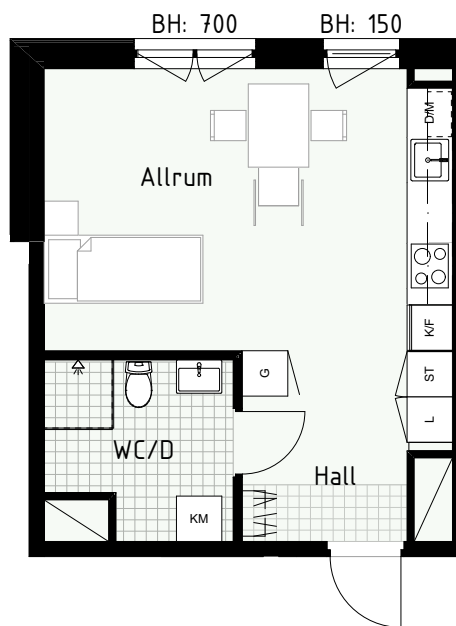

Klinker i hall och bad
Övrig yta parkett

1 RUM & KÖK

FLORIST

34 kvm

Adress: Honungsgatan 36
LGH NR: 36-1405

FÖRKLARINGAR

K Kyl	DM Diskmaskin	Norrpil
F Frys	G Garderob	Fönster
M Mikro	L Linneskåp	Fönsterdörr
Diskho	ST Städsåp	BH = Bröstningshöjd fönster
Häll & ugn	KM Kombimaskin	TH = Takhöjd i mm
		TH = 2 490 om inget annat anges

Klinker i hall och bad
Övrig yta parkett

1 RUM & KÖK

FLORIST

32 kvm

Adress: Honungsgatan 36
LGH NR: 36-1502

FÖRKLARINGAR

K Kyl	DM Diskmaskin	Norrpil
F Frys	G Garderob	Fönster
M Mikro	L Linneskåp	Fönsterdörr
Diskho	ST Städsåp	BH = Bröstningshöjd fönster
Häll & ugn	KM Kombimaskin	TH = Takhöjd i mm
		TH = 2 490 om inget annat anges

Klinker i hall och bad
Övrig yta parkett

1 RUM & KÖK

34 kvm

Adress: Honungsgatan 36
LGH NR: 36-1505

FLORIST

FÖRKLARINGAR

K	Kyl	DM	Diskmaskin	Norrpil
F	Frys	G	Garderob	Fönster
M	Mikro	L	Linneskåp	Fönsterdörr
Diskho		ST	Städsåp	BH = Bröstningshöjd fönster
Häll & ugn		KM	Kombimaskin	TH = Takhöjd i mm
				TH = 2 490 om inget annat anges

Klinker i hall och bad
Övrig yta parkett

1 RUM & KÖK

FLORIST

32 kvm

Adress: Honungsgatan 36
LGH NR: 36-1602

FÖRKLARINGAR

K Kyl	DM Diskmaskin	Norrpil
F Frys	G Garderob	Fönster
M Mikro	L Linneskåp	Fönsterdörr
Diskho	ST Städsåp	BH = Bröstningshöjd fönster
Häll & ugn	KM Kombimaskin	TH = Takhöjd i mm
		TH = 2 490 om inget annat anges