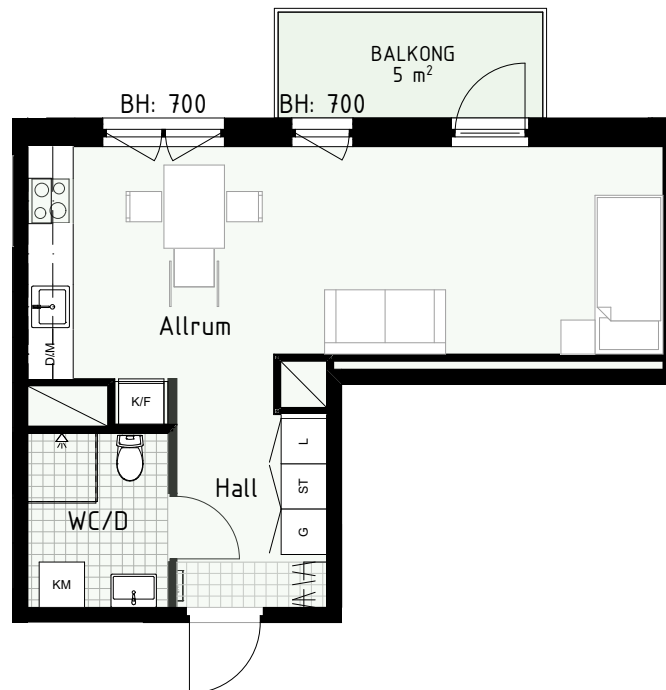

Klinker i hall och bad
Övrig yta parkett

1 RUM & KÖK

34 kvm

Adress: Honungsgatan 36
LGH NR: 36-1505

FLORIST

FÖRKLARINGAR

K	Kyl	DM	Diskmaskin	Norrpil
F	Frys	G	Garderob	Fönster
M	Mikro	L	Linneskåp	Fönsterdörr
Diskho		ST	Städsåp	BH = Bröstningshöjd fönster
Häll & ugn		KM	Kombimaskin	TH = Takhöjd i mm
				TH = 2 490 om inget annat anges

Klinker i hall och bad
Övrig yta parkett

1 RUM & KÖK

34 kvm

Adress: Honungsgatan 36
LGH NR: 36-1806

FLORIST

FÖRKLARINGAR

K	Kyl	DM	Diskmaskin	Norripil
F	Frys	G	Garderob	Fönster
M	Mikro	L	Linneskåp	Fönsterdörr
Diskho		ST	Städsåp	BH = Bröstningshöjd fönster
Häll & ugn		KM	Kombimaskin	TH = Takhöjd i mm
				TH = 2 490 om inget annat anges

Klinker i hall och bad
Övrig yta parkett

1 RUM & KÖK

FLORIST

35 kvm

Adress: Honungsgatan 38
LGH NR: 38-1606

FÖRKLARINGAR

K Kyl	DM Diskmaskin	Norrpil
F Frys	G Garderob	Fönster
M Mikro	L Linneskåp	Fönsterdörr
Diskho	ST Städsåp	BH = Bröstningshöjd fönster
Häll & ugn	KM Kombimaskin	TH = Takhöjd i mm
		TH = 2 490 om inget annat anges

Klinker i hall och bad
Övrig yta parkett

1 RUM & KÖK

FLORIST

31 kvm

Adress: Honungsgatan 38
LGH NR: 38-1701

FÖRKLARINGAR

K Kyl	DM Diskmaskin	Norrpil
F Frys	G Garderob	Fönster
M Mikro	L Linneskåp	Fönsterdörr
Diskho	ST Städsåp	BH = Bröstningshöjd fönster
Häll & ugn	KM Kombimaskin	TH = Takhöjd i mm
		TH = 2 490 om inget annat anges