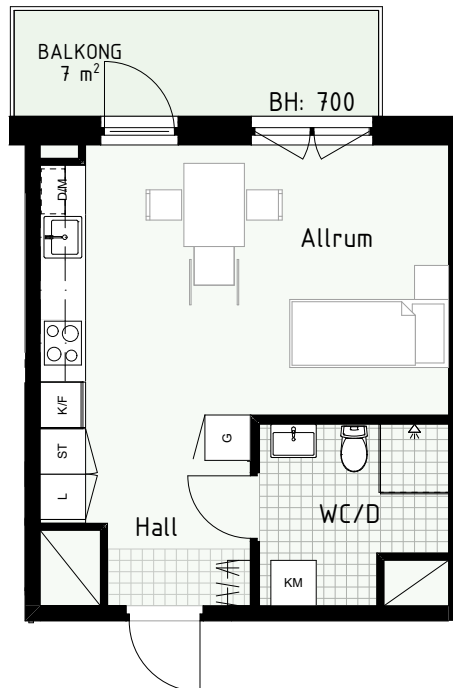

Klinker i hall och bad
Övrig yta parkett

1 RUM & KÖK

34 kvm

Adress: Honungsgatan 36
LGH NR: 36-1505

FLORIST

FÖRKLARINGAR

K	Kyl	DM	Diskmaskin	Norrpil
F	Frys	G	Garderob	Fönster
M	Mikro	L	Linneskåp	Fönsterdörr
Diskho		ST	Städsåp	BH = Bröstningshöjd fönster
Häll & ugn		KM	Kombimaskin	TH = Takhöjd i mm
				TH = 2 490 om inget annat anges

Klinker i hall och bad
Övrig yta parkett

1 RUM & KÖK

FLORIST

32 kvm

Adress: Honungsgatan 36
LGH NR: 36-1702

FÖRKLARINGAR

K Kyl	DM Diskmaskin	Norrpil
F Frys	G Garderob	Fönster
M Mikro	L Linneskåp	Fönsterdörr
Diskho	ST Städsåp	BH = Bröstningshöjd fönster
Häll & ugn	KM Kombimaskin	TH = Takhöjd i mm
		TH = 2 490 om inget annat anges

Klinker i hall och bad
Övrig yta parkett

1 RUM & KÖK

34 kvm

Adress: Honungsgatan 36
LGH NR: 36-1806

FLORIST

FÖRKLARINGAR

K	Kyl	DM	Diskmaskin	Norripil
F	Frys	G	Garderob	Fönster
M	Mikro	L	Linneskåp	Fönsterdörr
Diskho		ST	Städsåp	BH = Bröstningshöjd fönster
Häll & ugn		KM	Kombimaskin	TH = Takhöjd i mm
				TH = 2 490 om inget annat anges

Klinker i hall och bad
Övrig yta parkett

1 RUM & KÖK

FLORIST

31 kvm

Adress: Honungsgatan 38
LGH NR: 38-1601

FÖRKLARINGAR

K Kyl	DM Diskmaskin	Norrpil
F Frys	G Garderob	Fönster
M Mikro	L Linneskåp	Fönsterdörr
Diskho	ST Städsåp	BH = Bröstningshöjd fönster
Häll & ugn	KM Kombimaskin	TH = Takhöjd i mm
		TH = 2 490 om inget annat anges