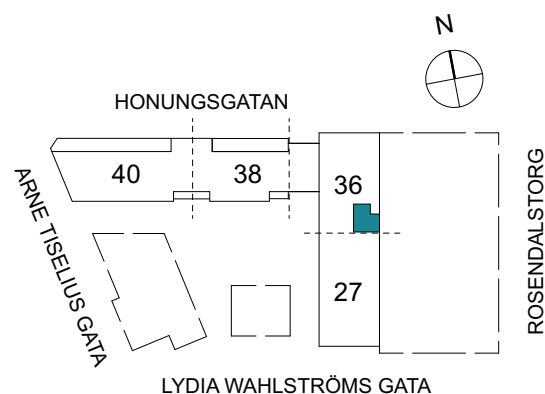

Klinker i hall och bad
Övrig yta parkett

1 RUM & KÖK

FLORIST

32 kvm

Adress: Honungsgatan 36
LGH NR: 36-1702

FÖRKLARINGAR

K Kyl	DM Diskmaskin	Norrpil
F Frys	G Garderob	Fönster
M Mikro	L Linneskåp	Fönsterdörr
Diskho	ST Städsåp	BH = Bröstningshöjd fönster
Häll & ugn	KM Kombimaskin	TH = Takhöjd i mm
		TH = 2 490 om inget annat anges

Klinker i hall och bad
Övrig yta parkett

1 RUM & KÖK

FLORIST

35 kvm

Adress: Honungsgatan 36
LGH NR: 36-1705

FÖRKLARINGAR

K Kyl	DM Diskmaskin	Norrpil
F Frys	G Garderob	Fönster
M Mikro	L Linneskåp	Fönsterdörr
Diskho	ST Städsåp	BH = Bröstningshöjd fönster
Häll & ugn	KM Kombimaskin	TH = Takhöjd i mm
		TH = 2 490 om inget annat anges

Klinker i hall och bad
Övrig yta parkett

1 RUM & KÖK

FLORIST

34 kvm

Adress: Honungsgatan 36
LGH NR: 36-1707

FÖRKLARINGAR

K Kyl	DM Diskmaskin	Norrpil
F Frys	G Garderob	Fönster
M Mikro	L Linneskåp	Fönsterdörr
Diskho	ST Städsåp	BH = Bröstningshöjd fönster
Häll & ugn	KM Kombimaskin	TH = Takhöjd i mm
		TH = 2 490 om inget annat anges