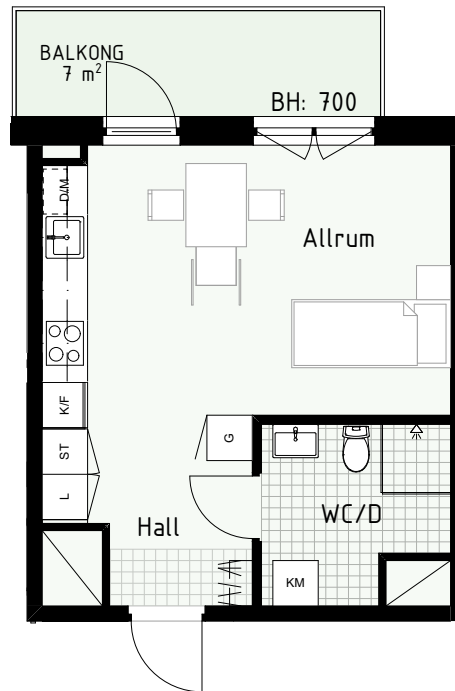

Klinker i hall och bad
Övrig yta parkett

1 RUM & KÖK

FLORIST

32 kvm

Adress: Honungsgatan 36
LGH NR: 36-1102

FÖRKLARINGAR

K Kyl	DM Diskmaskin	Norrpil
F Frys	G Garderob	Fönster
M Mikro	L Linneskåp	Fönsterdörr
Diskho	ST Städsåp	BH = Bröstningshöjd fönster
Häll & ugn	KM Kombimaskin	TH = Takhöjd i mm
		TH = 2 490 om inget annat anges

Klinker i hall och bad
Övrig yta parkett

1 RUM & KÖK

FLORIST

34 kvm

Adress: Honungsgatan 36
LGH NR: 36-1105

FÖRKLARINGAR

K Kyl	DM Diskmaskin	Norrpil
F Frys	G Garderob	Fönster
M Mikro	L Linneskåp	Fönsterdörr
Diskho	ST Städsåp	BH = Bröstningshöjd fönster
Häll & ugn	KM Kombimaskin	TH = Takhöjd i mm
		TH = 2 490 om inget annat anges

Klinker i hall och bad
Övrig yta parkett

1 RUM & KÖK

34 kvm

Adress: Honungsgatan 36
LGH NR: 36-1205

FLORIST

FÖRKLARINGAR

K Kyl	DM Diskmaskin	Norrpil
F Frys	G Garderob	Fönster
M Mikro	L Linneskåp	Fönsterdörr
Diskho	ST Städsåp	BH = Bröstningshöjd fönster
Häll & ugn	KM Kombimaskin	TH = Takhöjd i mm
		TH = 2 490 om inget annat anges

Klinker i hall och bad
Övrig yta parkett

1 RUM & KÖK

FLORIST

31 kvm

Adress: Honungsgatan 38
LGH NR: 38-1201

FÖRKLARINGAR

K Kyl	DM Diskmaskin	Norrpil
F Frys	G Garderob	Fönster
M Mikro	L Linneskåp	Fönsterdörr
Diskho	ST Städsåp	BH = Bröstningshöjd fönster
Häll & ugn	KM Kombimaskin	TH = Takhöjd i mm
		TH = 2 490 om inget annat anges