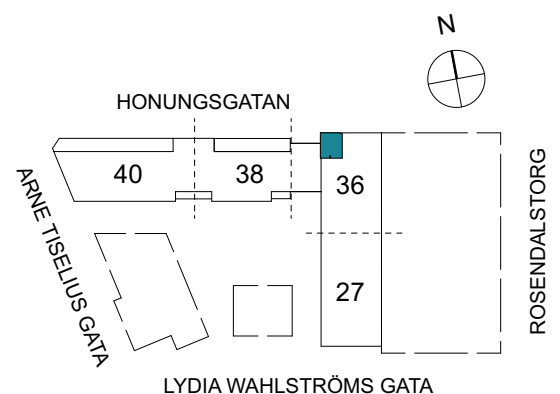

1 RUM & KÖK

FLORIST

38 kvm

Adress: Lydia Wahlströms gata 27
LGH NR: 27-1001

FÖRKLARINGAR

K	Kyl	DM	Diskmaskin	Norrpil
F	Frys	G	Garderob	Fönster
M	Mikro	L	Linneskåp	Fönsterdörr
Diskho		ST	Städsåp	BH = Bröstningshöjd fönster
Häll & ugn		KM	Kombimaskin	TH = Takhöjd i mm
				TH = 2 490 om inget annat anges

Klinker i hall och bad
Övrig yta parkett

ARNE TISELIUS GATA

1 RUM & KÖK

FLORIST

33 kvm

Adress: Honungsgatan 36
LGH NR: 36-1001

FÖRKLARINGAR

K Kyl	DM Diskmaskin	Norrpil
F Frys	G Garderob	Fönster
M Mikro	L Linneskåp	Fönsterdörr
Diskho	ST Städsåp	BH = Bröstningshöjd fönster
Häll & ugn	KM Kombimaskin	TH = Takhöjd i mm
		TH = 2 490 om inget annat anges

Klinker i hall och bad
Övrig yta parkett

1 RUM & KÖK

FLORIST

32 kvm

Adress: Honungsgatan 36
LGH NR: 36-1102

FÖRKLARINGAR

K Kyl	DM Diskmaskin	Norrpil
F Frys	G Garderob	Fönster
M Mikro	L Linneskåp	Fönsterdörr
Diskho	ST Städsåp	BH = Bröstningshöjd fönster
Häll & ugn	KM Kombimaskin	TH = Takhöjd i mm
		TH = 2 490 om inget annat anges

Klinker i hall och bad
Övrig yta parkett

1 RUM & KÖK

FLORIST

34 kvm

Adress: Honungsgatan 36
LGH NR: 36-1105

FÖRKLARINGAR

K Kyl	DM Diskmaskin	Norrpil
F Frys	G Garderob	Fönster
M Mikro	L Linneskåp	Fönsterdörr
Diskho	ST Städsåp	BH = Bröstningshöjd fönster
Häll & ugn	KM Kombimaskin	TH = Takhöjd i mm
		TH = 2 490 om inget annat anges