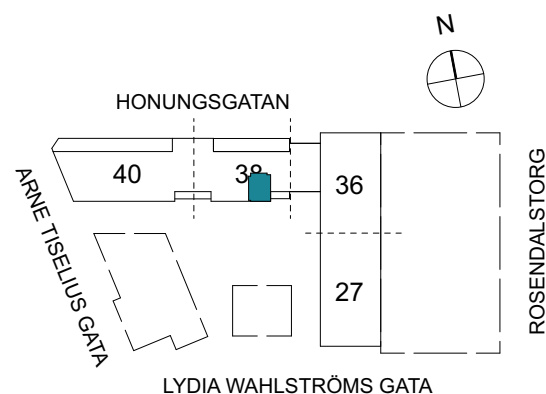

Klinker i hall och bad
Övrig yta parkett

1 RUM & KÖK

FLORIST

35 kvm

Adress: Honungsgatan 38
LGH NR: 38-1802

LYDIA WAHLSTRÖMS GATA

FÖRKLARINGAR

K Kyl	DM Diskmaskin	Norrpil
F Frys	G Garderob	Fönster
M Mikro	L Linneskåp	Fönsterdörr
Diskho	ST Städsåp	BH = Bröstningshöjd fönster
Häll & ugn	KM Kombimaskin	TH = Takhöjd i mm
		TH = 2 490 om inget annat anges

Klinker i hall och bad
Övrig yta parkett

1 RUM & KÖK

FLORIST

35 kvm

Adress: Honungsgatan 40
LGH NR: 40-1101

FÖRKLARINGAR

K Kyl	DM Diskmaskin	Norrpil
F Frys	G Garderob	Fönster
M Mikro	L Linneskåp	Fönsterdörr
Häll & ugn	ST Städsåp	BH = Bröstningshöjd fönster
KM Kombimaskin		TH = Takhöjd i mm
		TH = 2 490 om inget annat anges