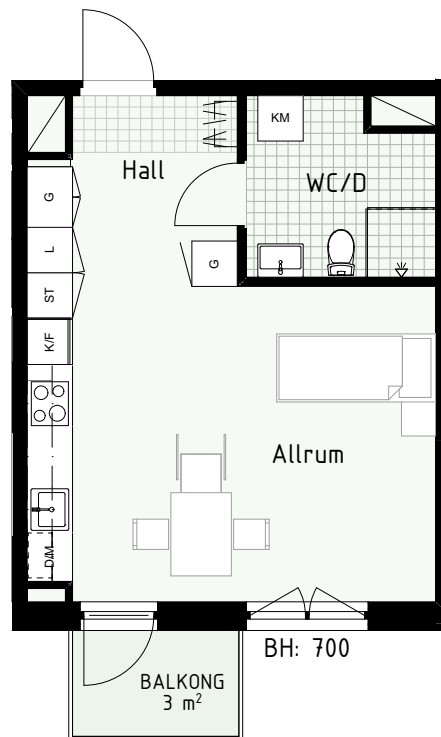

Klinker i hall och bad
Övrig yta parkett

1 RUM & KÖK

34 kvm

Adress: Honungsgatan 36
LGH NR: 36-1505

FLORIST

FÖRKLARINGAR

K	Kyl	DM	Diskmaskin	Norrpil
F	Frys	G	Garderob	Fönster
M	Mikro	L	Linneskåp	Fönsterdörr
Diskho		ST	Städsåp	BH = Bröstningshöjd fönster
Häll & ugn		KM	Kombimaskin	TH = Takhöjd i mm
				TH = 2 490 om inget annat anges

Klinker i hall och bad
Övrig yta parkett

1 RUM & KÖK

34 kvm

Adress: Honungsgatan 36
LGH NR: 36-1806

FLORIST

FÖRKLARINGAR

K	Kyl	DM	Diskmaskin	Norripil
F	Frys	G	Garderob	Fönster
M	Mikro	L	Linneskåp	Fönsterdörr
Diskho		ST	Städsåp	BH = Bröstningshöjd fönster
Häll & ugn		KM	Kombimaskin	TH = Takhöjd i mm
				TH = 2 490 om inget annat anges

Klinker i hall och bad
Övrig yta parkett

1 RUM & KÖK

35 kvm

Adress: Honungsgatan 38
LGH NR: 38-1503

FLORIST

LYDIA WAHLSTRÖMS GATA

FÖRKLARINGAR

K	Kyl	DM	Diskmaskin	Norrpil
F	Frys	G	Garderob	Fönster
M	Mikro	L	Linneskåp	Fönsterdörr
Diskho		ST	Städsåp	BH = Bröstningshöjd fönster
Häll & ugn		KM	Kombimaskin	TH = Takhöjd i mm
				TH = 2 490 om inget annat anges

Klinker i hall och bad
Övrig yta parkett

1 RUM & KÖK

FLORIST

35 kvm

Adress: Honungsgatan 38
LGH NR: 38-1506

FÖRKLARINGAR

K Kyl	DM Diskmaskin	Norrpil
F Frys	G Garderob	Fönster
M Mikro	L Linneskåp	Fönsterdörr
Diskho	ST Städsåp	BH = Bröstningshöjd fönster
Häll & ugn	KM Kombimaskin	TH = Takhöjd i mm
		TH = 2 490 om inget annat anges