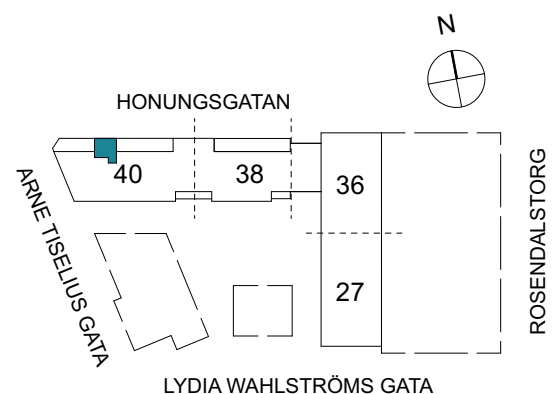

FÖRKLARINGAR

K	Kyl	DM	Diskmaskin	Norrpil
F	Frys	G	Garderob	Fönster
M	Mikro	L	Linneskåp	Fönsterdörr
Diskho		ST	Städsåp	BH = Bröstningshöjd fönster
Häll & ugn		KM	Kombimaskin	TH = Takhöjd i mm
				TH = 2 490 om inget annat anges

Klinker i hall och bad
Övrig yta parkett