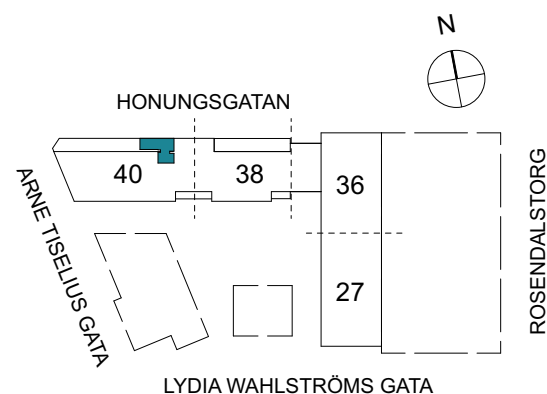

Klinker i hall och bad
Övrig yta parkett

1 RUM & KÖK

FLORIST

35 kvm

Adress: Honungsgatan 40
LGH NR: 40-1201

FÖRKLARINGAR

K Kyl	DM Diskmaskin	Norrpil
F Frys	G Garderob	Fönster
M Mikro	L Linneskåp	Fönsterdörr
Diskho	ST Städsåp	BH = Bröstningshöjd fönster
Häll & ugn	KM Kombimaskin	TH = Takhöjd i mm
		TH = 2 490 om inget annat anges

Klinker i hall och bad
Övrig yta parkett

1 RUM & KÖK

27 kvm

Adress: Honungsgatan 40
LGH NR: 40-1207

FLORIST

FÖRKLARINGAR

K	Kyl	DM	Diskmaskin	Norrpil
F	Frys	G	Garderob	Fönster
M	Mikro	L	Linneskåp	Fönsterdörr
Diskho		ST	Städsåp	BH = Bröstningshöjd fönster
Häll & ugn		KM	Kombimaskin	TH = Takhöjd i mm
				TH = 2 490 om inget annat anges