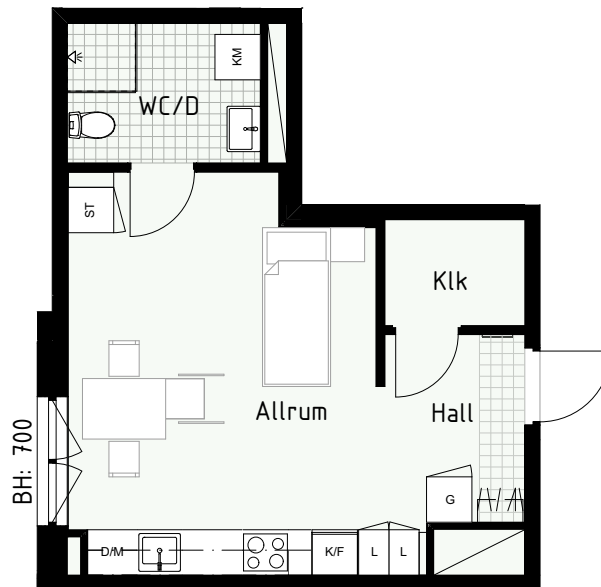

Klinker i hall och bad
Övrig yta parkett

1 RUM & KÖK

FLORIST

32 kvm

Adress: Honungsgatan 36
LGH NR: 36-1102

FÖRKLARINGAR

K Kyl	DM Diskmaskin	Norrpil
F Frys	G Garderob	Fönster
M Mikro	L Linneskåp	Fönsterdörr
Diskho	ST Städsåp	BH = Bröstningshöjd fönster
Häll & ugn	KM Kombimaskin	TH = Takhöjd i mm
		TH = 2 490 om inget annat anges

Klinker i hall och bad
Övrig yta parkett

1 RUM & KÖK

FLORIST

35 kvm

Adress: Honungsgatan 36
LGH NR: 36-1605

FÖRKLARINGAR

K Kyl	DM Diskmaskin	Norrpil
F Frys	G Garderob	Fönster
M Mikro	L Linneskåp	Fönsterdörr
Diskho	ST Städsåp	BH = Bröstningshöjd fönster
Häll & ugn	KM Kombimaskin	TH = Takhöjd i mm
		TH = 2 490 om inget annat anges

Klinker i hall och bad
Övrig yta parkett

1 RUM & KÖK

FLORIST

34 kvm

Adress: Honungsgatan 36
LGH NR: 36-1607

FÖRKLARINGAR

K Kyl	DM Diskmaskin	Norrpil
F Frys	G Garderob	Fönster
M Mikro	L Linneskåp	Fönsterdörr
Diskho	ST Städsåp	BH = Bröstningshöjd fönster
Häll & ugn	KM Kombimaskin	TH = Takhöjd i mm
		TH = 2 490 om inget annat anges

Klinker i hall och bad
Övrig yta parkett

1 RUM & KÖK

FLORIST

32 kvm

Adress: Honungsgatan 36
LGH NR: 36-1702

FÖRKLARINGAR

K Kyl	DM Diskmaskin	Norrpil
F Frys	G Garderob	Fönster
M Mikro	L Linneskåp	Fönsterdörr
Diskho	ST Städsåp	BH = Bröstningshöjd fönster
Häll & ugn	KM Kombimaskin	TH = Takhöjd i mm
		TH = 2 490 om inget annat anges