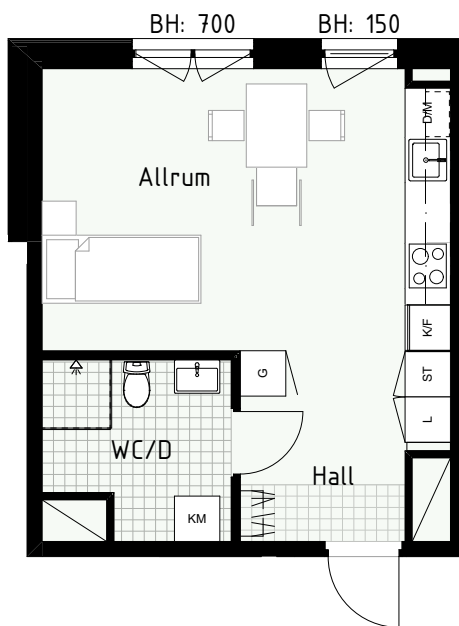

Klinker i hall och bad
Övrig yta parkett

ARNE TISELIUS GATA

1 RUM & KÖK

FLORIST

33 kvm

Adress: Honungsgatan 36
LGH NR: 36-1001

FÖRKLARINGAR

K Kyl	DM Diskmaskin	Norrpil
F Frys	G Garderob	Fönster
M Mikro	L Linneskåp	Fönsterdörr
Diskho	ST Städsåp	BH = Bröstningshöjd fönster
Häll & ugn	KM Kombimaskin	TH = Takhöjd i mm
		TH = 2 490 om inget annat anges

Klinker i hall och bad
Övrig yta parkett

1 RUM & KÖK

FLORIST

32 kvm

Adress: Honungsgatan 36
LGH NR: 36-1102

FÖRKLARINGAR

K Kyl	DM Diskmaskin	Norrpil
F Frys	G Garderob	Fönster
M Mikro	L Linneskåp	Fönsterdörr
Diskho	ST Städsåp	BH = Bröstningshöjd fönster
Häll & ugn	KM Kombimaskin	TH = Takhöjd i mm
		TH = 2 490 om inget annat anges

Klinker i hall och bad
Övrig yta parkett

1 RUM & KÖK

FLORIST

34 kvm

Adress: Honungsgatan 36
LGH NR: 36-1105

FÖRKLARINGAR

K Kyl	DM Diskmaskin	Norrpil
F Frys	G Garderob	Fönster
M Mikro	L Linneskåp	Fönsterdörr
Diskho	ST Städsåp	BH = Bröstningshöjd fönster
Häll & ugn	KM Kombimaskin	TH = Takhöjd i mm
		TH = 2 490 om inget annat anges

Klinker i hall och bad
Övrig yta parkett

ARNE TISELIUS GATA

1 RUM & KÖK

FLORIST

32 kvm

Adress: Honungsgatan 36
LGH NR: 36-1202

FÖRKLARINGAR

K Kyl	DM Diskmaskin	 Norrpil
F Frys	G Garderob	 Fönster
M Mikro	L Linneskåp	 Fönsterdörr
 Diskho	ST Städsåp	BH = Bröstningshöjd fönster
 Häll & ugn	KM Kombimaskin	TH = Takhöjd i mm
		TH = 2 490 om inget annat anges