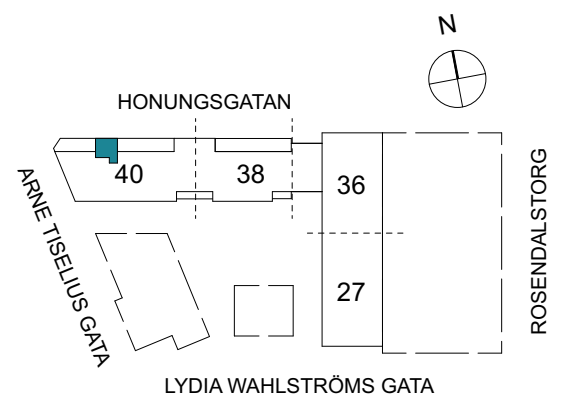

FÖRKLARINGAR

K	Kyl	DM	Diskmaskin	Norrpil
F	Frys	G	Garderob	Fönster
M	Mikro	L	Linneskåp	Fönsterdörr
Diskho		ST	Städsåp	BH = Bröstningshöjd fönster
Häll & ugn		KM	Kombimaskin	TH = Takhöjd i mm
				TH = 2 490 om inget annat anges

Klinker i hall och bad
Övrig yta parkett