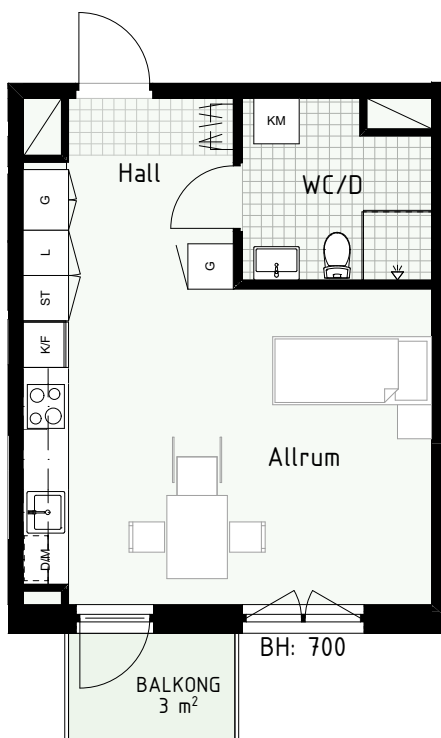

Klinker i hall och bad
Övrig yta parkett

1 RUM & KÖK

FLORIST

32 kvm

Adress: Honungsgatan 36
LGH NR: 36-1102

FÖRKLARINGAR

K Kyl	DM Diskmaskin	Norrpil
F Frys	G Garderob	Fönster
M Mikro	L Linneskåp	Fönsterdörr
Diskho	ST Städsåp	BH = Bröstningshöjd fönster
Häll & ugn	KM Kombimaskin	TH = Takhöjd i mm
		TH = 2 490 om inget annat anges

Klinker i hall och bad
Övrig yta parkett

1 RUM & KÖK

FLORIST

34 kvm

Adress: Honungsgatan 36
LGH NR: 36-1105

FÖRKLARINGAR

K Kyl	DM Diskmaskin	Norrpil
F Frys	G Garderob	Fönster
M Mikro	L Linneskåp	Fönsterdörr
Diskho	ST Städsåp	BH = Bröstningshöjd fönster
Häll & ugn	KM Kombimaskin	TH = Takhöjd i mm
		TH = 2 490 om inget annat anges

Klinker i hall och bad
Övrig yta parkett

1 RUM & KÖK

34 kvm

Adress: Honungsgatan 36
LGH NR: 36-1205

FLORIST

FÖRKLARINGAR

K Kyl	DM Diskmaskin	Norrpil
F Frys	G Garderob	Fönster
M Mikro	L Linneskåp	Fönsterdörr
Diskho	ST Städsåp	BH = Bröstningshöjd fönster
Häll & ugn	KM Kombimaskin	TH = Takhöjd i mm
		TH = 2 490 om inget annat anges

Klinker i hall och bad
Övrig yta parkett

1 RUM & KÖK

FLORIST

35 kvm

Adress: Honungsgatan 38
LGH NR: 38-1103

LYDIA WAHLSTRÖMS GATA

FÖRKLARINGAR

K Kyl	DM Diskmaskin	Norrpil
F Frys	G Garderob	Fönster
M Mikro	L Linneskåp	Fönsterdörr
Diskho	ST Städsåp	BH = Bröstningshöjd fönster
Häll & ugn	KM Kombimaskin	TH = Takhöjd i mm
		TH = 2 490 om inget annat anges