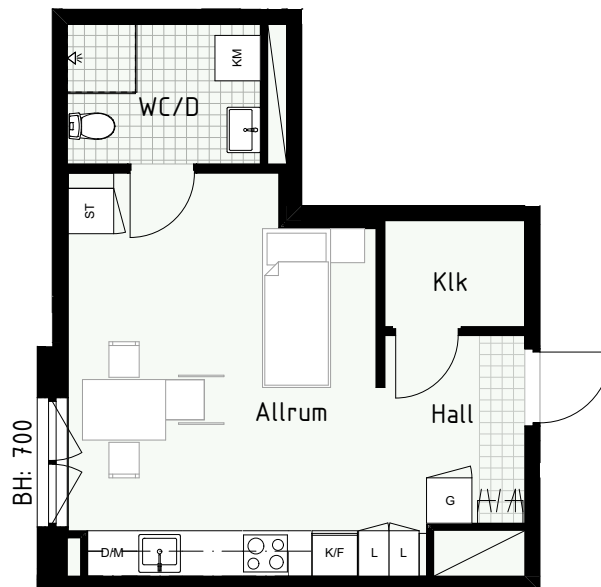

Klinker i hall och bad
Övrig yta parkett

1 RUM & KÖK

FLORIST

32 kvm

Adress: Honungsgatan 36
LGH NR: 36-1102

FÖRKLARINGAR

K Kyl	DM Diskmaskin	Norrpil
F Frys	G Garderob	Fönster
M Mikro	L Linneskåp	Fönsterdörr
Diskho	ST Städsåp	BH = Bröstningshöjd fönster
Häll & ugn	KM Kombimaskin	TH = Takhöjd i mm
		TH = 2 490 om inget annat anges

Klinker i hall och bad
Övrig yta parkett

1 RUM & KÖK

FLORIST

34 kvm

Adress: Honungsgatan 36
LGH NR: 36-1105

FÖRKLARINGAR

K Kyl	DM Diskmaskin	Norrpil
F Frys	G Garderob	Fönster
M Mikro	L Linneskåp	Fönsterdörr
Diskho	ST Städsåp	BH = Bröstningshöjd fönster
Häll & ugn	KM Kombimaskin	TH = Takhöjd i mm
		TH = 2 490 om inget annat anges

Klinker i hall och bad
Övrig yta parkett

ARNE TISELIUS GATA

1 RUM & KÖK

FLORIST

32 kvm

Adress: Honungsgatan 36
LGH NR: 36-1202

FÖRKLARINGAR

K Kyl	DM Diskmaskin	 Norrpil
F Frys	G Garderob	 Fönster
M Mikro	L Linneskåp	 Fönsterdörr
 Diskho	ST Städsåp	BH = Bröstningshöjd fönster
 Häll & ugn	KM Kombimaskin	TH = Takhöjd i mm
		TH = 2 490 om inget annat anges

Klinker i hall och bad
Övrig yta parkett

1 RUM & KÖK

34 kvm

Adress: Honungsgatan 36
LGH NR: 36-1205

FLORIST

FÖRKLARINGAR

K Kyl	DM Diskmaskin	Norrpil
F Frys	G Garderob	Fönster
M Mikro	L Linneskåp	Fönsterdörr
Diskho	ST Städsåp	BH = Bröstningshöjd fönster
Häll & ugn	KM Kombimaskin	TH = Takhöjd i mm
		TH = 2 490 om inget annat anges