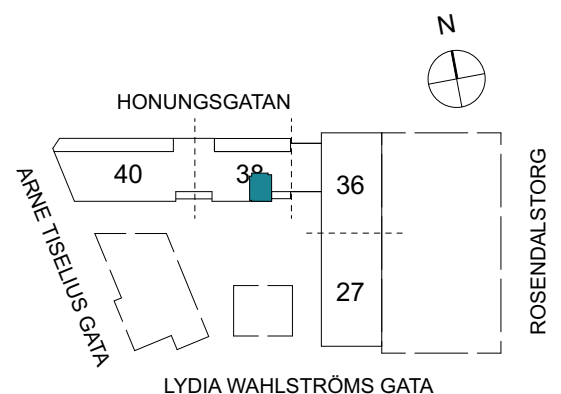

Klinker i hall och bad
Övrig yta parkett

1 RUM & KÖK

35 kvm

Adress: Honungsgatan 38
LGH NR: 38-1503

FLORIST

LYDIA WAHLSTRÖMS GATA

FÖRKLARINGAR

K	Kyl	DM	Diskmaskin	Norrpil
F	Frys	G	Garderob	Fönster
M	Mikro	L	Linneskåp	Fönsterdörr
Diskho		ST	Städsåp	BH = Bröstningshöjd fönster
Häll & ugn		KM	Kombimaskin	TH = Takhöjd i mm
				TH = 2 490 om inget annat anges

Klinker i hall och bad
Övrig yta parkett

1 RUM & KÖK

FLORIST

35 kvm

Adress: Honungsgatan 38
LGH NR: 38-1506

FÖRKLARINGAR

K Kyl	DM Diskmaskin	Norrpil
F Frys	G Garderob	Fönster
M Mikro	L Linneskåp	Fönsterdörr
Diskho	ST Städsåp	BH = Bröstningshöjd fönster
Häll & ugn	KM Kombimaskin	TH = Takhöjd i mm
		TH = 2 490 om inget annat anges