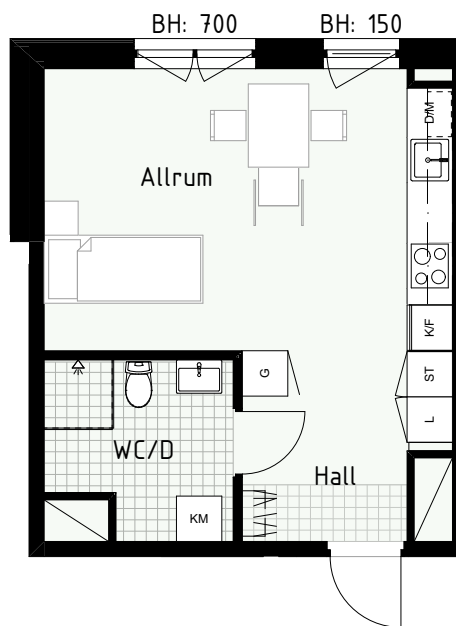

Klinker i hall och bad
Övrig yta parkett

1 RUM & KÖK

FLORIST

34 kvm

Adress: Honungsgatan 36
LGH NR: 36-1105

FÖRKLARINGAR

K Kyl	DM Diskmaskin	Norrpil
F Frys	G Garderob	Fönster
M Mikro	L Linneskåp	Fönsterdörr
Diskho	ST Städsåp	BH = Bröstningshöjd fönster
Häll & ugn	KM Kombimaskin	TH = Takhöjd i mm
		TH = 2 490 om inget annat anges

Klinker i hall och bad
Övrig yta parkett

ARNE TISELIUS GATA

1 RUM & KÖK

FLORIST

32 kvm

Adress: Honungsgatan 36
LGH NR: 36-1202

FÖRKLARINGAR

K Kyl	DM Diskmaskin	 Norrpil
F Frys	G Garderob	 Fönster
M Mikro	L Linneskåp	 Fönsterdörr
 Diskho	ST Städsåp	BH = Bröstningshöjd fönster
 Häll & ugn	KM Kombimaskin	TH = Takhöjd i mm
		TH = 2 490 om inget annat anges

Klinker i hall och bad
Övrig yta parkett

1 RUM & KÖK

34 kvm

Adress: Honungsgatan 36
LGH NR: 36-1205

FLORIST

FÖRKLARINGAR

K Kyl	DM Diskmaskin	Norrpil
F Frys	G Garderob	Fönster
M Mikro	L Linneskåp	Fönsterdörr
Diskho	ST Städsåp	BH = Bröstningshöjd fönster
Häll & ugn	KM Kombimaskin	TH = Takhöjd i mm
		TH = 2 490 om inget annat anges

Klinker i hall och bad
Övrig yta parkett

1 RUM & KÖK

FLORIST

32 kvm

Adress: Honungsgatan 36
LGH NR: 36-1302

FÖRKLARINGAR

K Kyl	DM Diskmaskin	Norrpil
F Frys	G Garderob	Fönster
M Mikro	L Linneskåp	Fönsterdörr
Diskho	ST Städsåp	BH = Bröstningshöjd fönster
Häll & ugn	KM Kombimaskin	TH = Takhöjd i mm
		TH = 2 490 om inget annat anges