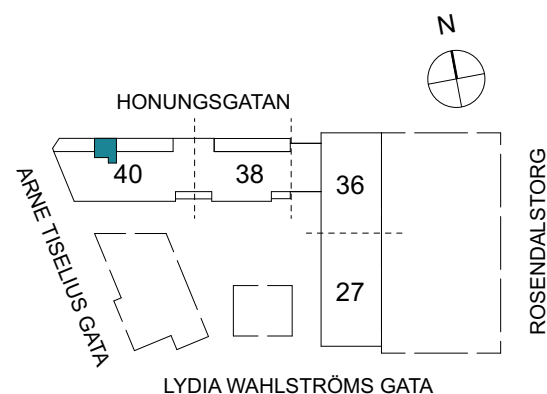

Klinker i hall och bad
Övrig yta parkett

1 RUM & KÖK

FLORIST

27 kvm

Adress: Honungsgatan 40
LGH NR: 40-1707

FÖRKLARINGAR

K Kyl	DM Diskmaskin	Norrpil
F Frys	G Garderob	Fönster
M Mikro	L Linneskåp	Fönsterdörr
Diskho	ST Städskåp	BH = Bröstningshöjd fönster
Häll & ugn	KM Kombimaskin	TH = Takhöjd i mm
		TH = 2 490 om inget annat anges

Klinker i hall och bad
Övrig yta parkett

1 RUM & KÖK

FLORIST

31 kvm

Adress: Honungsgatan 40
LGH NR: 40-1708

FÖRKLARINGAR

K Kyl	DM Diskmaskin	Norrpil
F Frys	G Garderob	Fönster
M Mikro	L Linneskåp	Fönsterdörr
Diskho	ST Städskåp	BH = Bröstningshöjd fönster
Häll & ugn	KM Kombimaskin	TH = Takhöjd i mm
		TH = 2 490 om inget annat anges

Klinker i hall och bad
Övrig yta parkett

1 RUM & KÖK

FLORIST

33 kvm

Adress: Arne Tiselius gata 52B

LGH NR: 52-1003

LYDIA WAHLSTRÖMS GATA

FÖRKLARINGAR