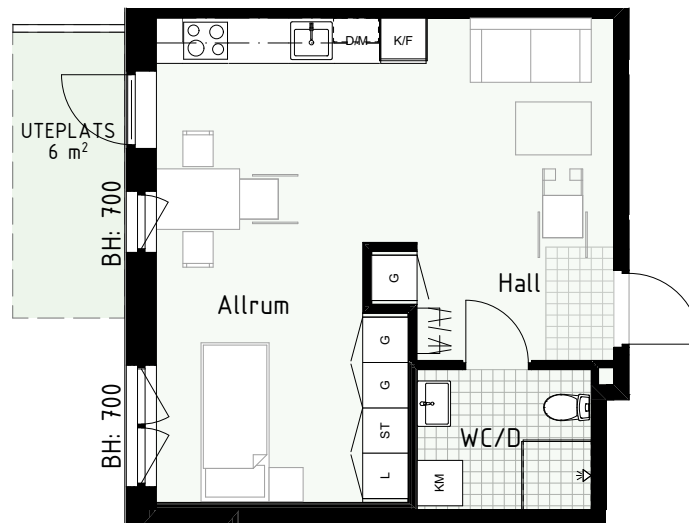

1 RUM & KÖK

FLORIST

38 kvm

Adress: Lydia Wahlströms gata 27
LGH NR: 27-1001

FÖRKLARINGAR

K	Kyl	DM	Diskmaskin	Norrpil
F	Frys	G	Garderob	Fönster
M	Mikro	L	Linneskåp	Fönsterdörr
Diskho		ST	Städsåp	BH = Bröstningshöjd fönster
Häll & ugn		KM	Kombimaskin	TH = Takhöjd i mm
				TH = 2 490 om inget annat anges

Klinker i hall och bad
Övrig yta parkett

ARNE TISELIUS GATA

1 RUM & KÖK

FLORIST

33 kvm

Adress: Honungsgatan 36
LGH NR: 36-1001

FÖRKLARINGAR

K Kyl	DM Diskmaskin	Norrpil
F Frys	G Garderob	Fönster
M Mikro	L Linneskåp	Fönsterdörr
Diskho	ST Städsåp	BH = Bröstningshöjd fönster
Häll & ugn	KM Kombimaskin	TH = Takhöjd i mm
		TH = 2 490 om inget annat anges