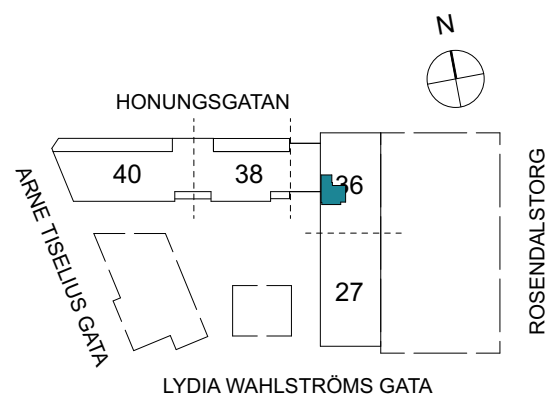

Klinker i hall och bad
Övrig yta parkett

1 RUM & KÖK

FLORIST

32 kvm

Adress: Honungsgatan 36
LGH NR: 36-1102

FÖRKLARINGAR

K Kyl	DM Diskmaskin	Norrpil
F Frys	G Garderob	Fönster
M Mikro	L Linneskåp	Fönsterdörr
Diskho	ST Städsåp	BH = Bröstningshöjd fönster
Häll & ugn	KM Kombimaskin	TH = Takhöjd i mm
		TH = 2 490 om inget annat anges

Klinker i hall och bad
Övrig yta parkett

1 RUM & KÖK

FLORIST

34 kvm

Adress: Honungsgatan 36
LGH NR: 36-1105

FÖRKLARINGAR

K Kyl	DM Diskmaskin	Norrpil
F Frys	G Garderob	Fönster
M Mikro	L Linneskåp	Fönsterdörr
Diskho	ST Städsåp	BH = Bröstningshöjd fönster
Häll & ugn	KM Kombimaskin	TH = Takhöjd i mm
		TH = 2 490 om inget annat anges

Klinker i hall och bad
Övrig yta parkett

ARNE TISELIUS GATA

1 RUM & KÖK

FLORIST

32 kvm

Adress: Honungsgatan 36
LGH NR: 36-1202

FÖRKLARINGAR

K Kyl	DM Diskmaskin	 Norrpil
F Frys	G Garderob	 Fönster
M Mikro	L Linneskåp	 Fönsterdörr
 Diskho	ST Städsåp	BH = Bröstningshöjd fönster
 Häll & ugn	KM Kombimaskin	TH = Takhöjd i mm
		TH = 2 490 om inget annat anges

Klinker i hall och bad
Övrig yta parkett

1 RUM & KÖK

34 kvm

Adress: Honungsgatan 36
LGH NR: 36-1205

FLORIST

FÖRKLARINGAR

K Kyl	DM Diskmaskin	Norrpil
F Frys	G Garderob	Fönster
M Mikro	L Linneskåp	Fönsterdörr
Diskho	ST Städsåp	BH = Bröstningshöjd fönster
Häll & ugn	KM Kombimaskin	TH = Takhöjd i mm
		TH = 2 490 om inget annat anges