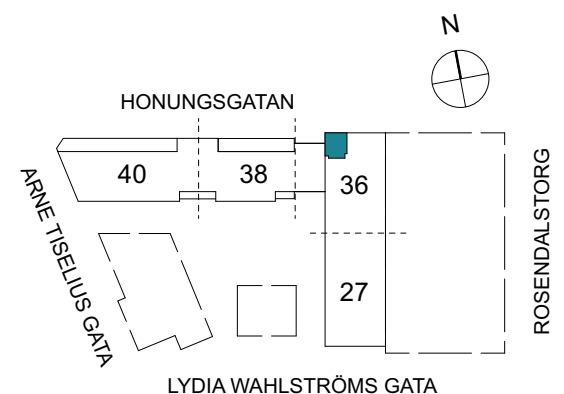

Klinker i hall och bad
Övrig yta parkett

1 RUM & KÖK

FLORIST

34 kvm

Adress: Honungsgatan 36
LGH NR: 36-1105

FÖRKLARINGAR

K Kyl	DM Diskmaskin	Norrpil
F Frys	G Garderob	Fönster
M Mikro	L Linneskåp	Fönsterdörr
Diskho	ST Städsåp	BH = Bröstningshöjd fönster
Häll & ugn	KM Kombimaskin	TH = Takhöjd i mm
		TH = 2 490 om inget annat anges

Klinker i hall och bad
Övrig yta parkett

ARNE TISELIUS GATA

1 RUM & KÖK

FLORIST

32 kvm

Adress: Honungsgatan 36
LGH NR: 36-1202

FÖRKLARINGAR

K Kyl	DM Diskmaskin	 Norrpil
F Frys	G Garderob	 Fönster
M Mikro	L Linneskåp	 Fönsterdörr
 Diskho	ST Städsåp	BH = Bröstningshöjd fönster
 Häll & ugn	KM Kombimaskin	TH = Takhöjd i mm
		TH = 2 490 om inget annat anges

Klinker i hall och bad
Övrig yta parkett

1 RUM & KÖK

34 kvm

Adress: Honungsgatan 36
LGH NR: 36-1205

FLORIST

FÖRKLARINGAR

K Kyl	DM Diskmaskin	Norrpil
F Frys	G Garderob	Fönster
M Mikro	L Linneskåp	Fönsterdörr
Diskho	ST Städsåp	BH = Bröstningshöjd fönster
Häll & ugn	KM Kombimaskin	TH = Takhöjd i mm
		TH = 2 490 om inget annat anges

Klinker i hall och bad
Övrig yta parkett

1 RUM & KÖK

FLORIST

32 kvm

Adress: Honungsgatan 36
LGH NR: 36-1302

FÖRKLARINGAR

K Kyl	DM Diskmaskin	Norrpil
F Frys	G Garderob	Fönster
M Mikro	L Linneskåp	Fönsterdörr
Diskho	ST Städsåp	BH = Bröstningshöjd fönster
Häll & ugn	KM Kombimaskin	TH = Takhöjd i mm
		TH = 2 490 om inget annat anges