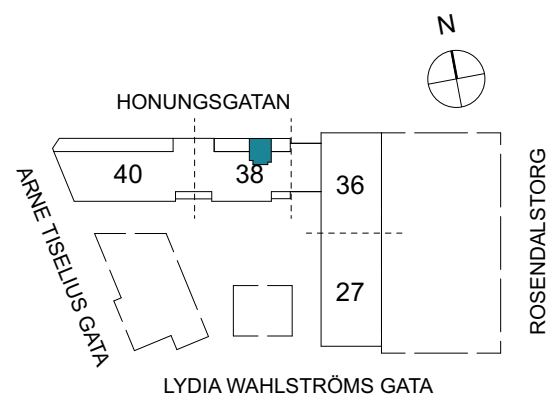

Klinker i hall och bad
Övrig yta parkett

1 RUM & KÖK

FLORIST

31 kvm

Adress: Honungsgatan 38
LGH NR: 38-1501

FÖRKLARINGAR

K Kyl	DM Diskmaskin	Norrpil
F Frys	G Garderob	Fönster
M Mikro	L Linneskåp	Fönsterdörr
Diskho	ST Städskåp	BH = Bröstningshöjd fönster
Häll & ugn	KM Kombimaskin	TH = Takhöjd i mm
		TH = 2 490 om inget annat anges

Klinker i hall och bad
Övrig yta parkett

1 RUM & KÖK

35 kvm

Adress: Honungsgatan 38
LGH NR: 38-1503

FLORIST

LYDIA WAHLSTRÖMS GATA

FÖRKLARINGAR

K	Kyl	DM	Diskmaskin	Norrpil
F	Frys	G	Garderob	Fönster
M	Mikro	L	Linneskåp	Fönsterdörr
Diskho		ST	Städsåp	BH = Bröstningshöjd fönster
Häll & ugn		KM	Kombimaskin	TH = Takhöjd i mm
				TH = 2 490 om inget annat anges