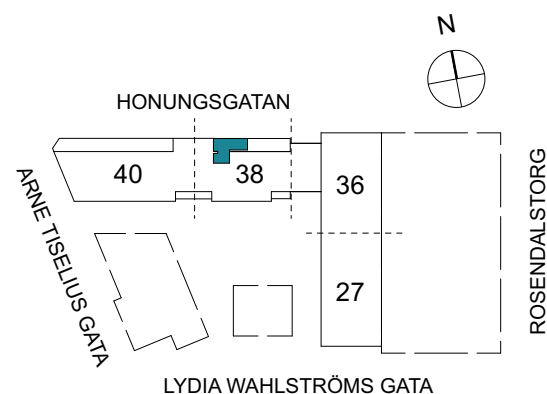

Klinker i hall och bad
Övrig yta parkett

1 RUM & KÖK

35 kvm

Adress: Honungsgatan 38
LGH NR: 38-1203

FLORIST

LYDIA WAHLSTRÖMS GATA

FÖRKLARINGAR

K Kyl	DM Diskmaskin	Norrpil
F Frys	G Garderob	Fönster
M Mikro	L Linneskåp	Fönsterdörr
Diskho	ST Städsåp	BH = Bröstningshöjd fönster
Häll & ugn	KM Kombimaskin	TH = Takhöjd i mm
		TH = 2 490 om inget annat anges

Klinker i hall och bad
Övrig yta parkett

1 RUM & KÖK

FLORIST

35 kvm

Adress: Honungsgatan 38
LGH NR: 38-1206

FÖRKLARINGAR

K Kyl	DM Diskmaskin	Norrpil
F Frys	G Garderob	Fönster
M Mikro	L Linneskåp	Fönsterdörr
Diskho	ST Städsåp	BH = Bröstningshöjd fönster
Häll & ugn	KM Kombimaskin	TH = Takhöjd i mm
		TH = 2 490 om inget annat anges

Klinker i hall och bad
Övrig yta parkett

1 RUM & KÖK

FLORIST

31 kvm

Adress: Honungsgatan 38
LGH NR: 38-1301

FÖRKLARINGAR

K Kyl	DM Diskmaskin	Norrpil
F Frys	G Garderob	Fönster
M Mikro	L Linneskåp	Fönsterdörr
Diskho	ST Städskåp	BH = Bröstningshöjd fönster
Häll & ugn	KM Kombimaskin	TH = Takhöjd i mm
		TH = 2 490 om inget annat anges