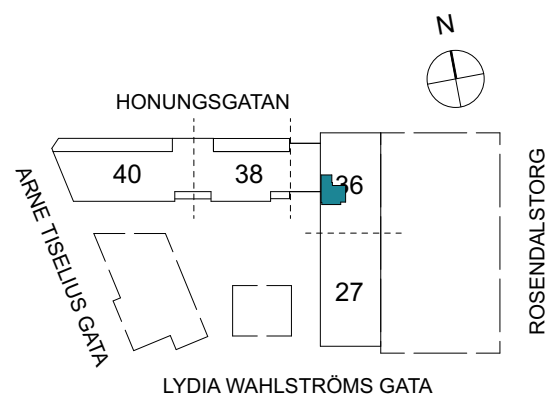

Klinker i hall och bad
Övrig yta parkett

1 RUM & KÖK

FLORIST

35 kvm

Adress: Honungsgatan 36
LGH NR: 36-1804

FÖRKLARINGAR

K Kyl	DM Diskmaskin	Norrpil
F Frys	G Garderob	Fönster
M Mikro	L Linneskåp	Fönsterdörr
Diskho	ST Städsåp	BH = Bröstningshöjd fönster
Häll & ugn	KM Kombimaskin	TH = Takhöjd i mm
		TH = 2 490 om inget annat anges

Klinker i hall och bad
Övrig yta parkett

1 RUM & KÖK

34 kvm

Adress: Honungsgatan 36
LGH NR: 36-1806

FLORIST

FÖRKLARINGAR

K	Kyl	DM	Diskmaskin	Norripil
F	Frys	G	Garderob	Fönster
M	Mikro	L	Linneskåp	Fönsterdörr
Diskho		ST	Städsåp	BH = Bröstningshöjd fönster
Häll & ugn		KM	Kombimaskin	TH = Takhöjd i mm
				TH = 2 490 om inget annat anges

Klinker i hall och bad
Övrig yta parkett

1 RUM & KÖK

FLORIST

35 kvm

Adress: Honungsgatan 38
LGH NR: 38-1001

FÖRKLARINGAR

K Kyl	DM Diskmaskin	Norrpil
F Frys	G Garderob	Fönster
M Mikro	L Linneskåp	Fönsterdörr
Diskho	ST Städsåp	BH = Bröstningshöjd fönster
Häll & ugn	KM Kombimaskin	TH = Takhöjd i mm
		TH = 2 490 om inget annat anges