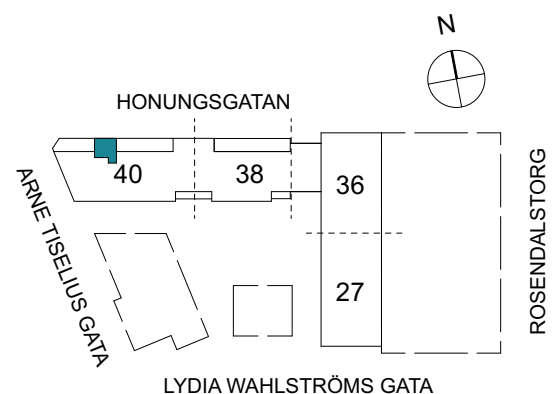

FÖRKLARINGAR

K Kyl	DM Diskmaskin	Norrpil
F Frys	G Garderob	Fönster
M Mikro	L Linneskåp	Fönsterdörr
Diskho	ST Städskåp	BH = Bröstningshöjd fönster
Häll & ugn	KM Kombimaskin	TH = Takhöjd i mm
		TH = 2 490 om inget annat anges

Klinker i hall och bad
Övrig yta parkett