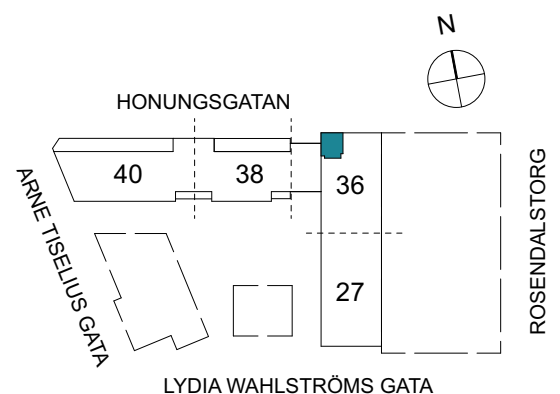

Klinker i hall och bad
Övrig yta parkett

1 RUM & KÖK

FLORIST

34 kvm

Adress: Honungsgatan 36
LGH NR: 36-1607

FÖRKLARINGAR

K Kyl	DM Diskmaskin	Norrpil
F Frys	G Garderob	Fönster
M Mikro	L Linneskåp	Fönsterdörr
Diskho	ST Städsåp	BH = Bröstningshöjd fönster
Häll & ugn	KM Kombimaskin	TH = Takhöjd i mm
		TH = 2 490 om inget annat anges

Klinker i hall och bad
Övrig yta parkett

1 RUM & KÖK

FLORIST

32 kvm

Adress: Honungsgatan 36
LGH NR: 36-1702

FÖRKLARINGAR

K Kyl	DM Diskmaskin	Norrpil
F Frys	G Garderob	Fönster
M Mikro	L Linneskåp	Fönsterdörr
Diskho	ST Städsåp	BH = Bröstningshöjd fönster
Häll & ugn	KM Kombimaskin	TH = Takhöjd i mm
		TH = 2 490 om inget annat anges

Klinker i hall och bad
Övrig yta parkett

1 RUM & KÖK

FLORIST

35 kvm

Adress: Honungsgatan 36
LGH NR: 36-1705

FÖRKLARINGAR

K Kyl	DM Diskmaskin	Norrpil
F Frys	G Garderob	Fönster
M Mikro	L Linneskåp	Fönsterdörr
Diskho	ST Städsåp	BH = Bröstningshöjd fönster
Häll & ugn	KM Kombimaskin	TH = Takhöjd i mm
		TH = 2 490 om inget annat anges