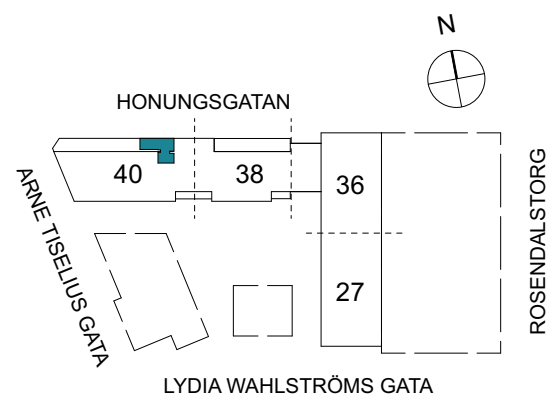

Klinker i hall och bad
Övrig yta parkett

1 RUM & KÖK

FLORIST

35 kvm

Adress: Honungsgatan 40
LGH NR: 40-1601

FÖRKLARINGAR

K Kyl	DM Diskmaskin	Norrpil
F Frys	G Garderob	Fönster
M Mikro	L Linneskåp	Fönsterdörr
Diskho	ST Städsåp	BH = Bröstningshöjd fönster
Häll & ugn	KM Kombimaskin	TH = Takhöjd i mm
		TH = 2 490 om inget annat anges

Klinker i hall och bad
Övrig yta parkett

1 RUM & KÖK

FLORIST

27 kvm

Adress: Honungsgatan 40
LGH NR: 40-1607

FÖRKLARINGAR

K Kyl	DM Diskmaskin	Norrpil
F Frys	G Garderob	Fönster
M Mikro	L Linneskåp	Fönsterdörr
Diskho	ST Städskåp	BH = Bröstningshöjd fönster
Häll & ugn	KM Kombimaskin	TH = Takhöjd i mm
		TH = 2 490 om inget annat anges