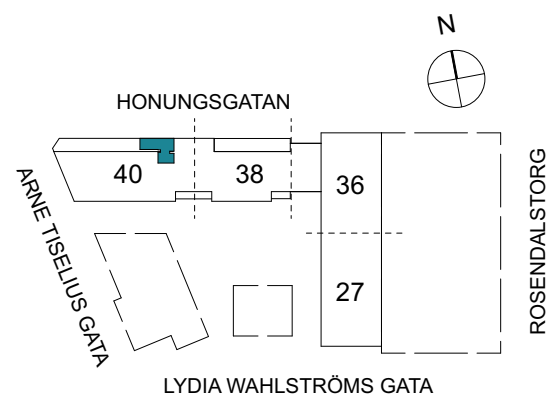

Klinker i hall och bad
Övrig yta parkett

1 RUM & KÖK

FLORIST

35 kvm

Adress: Honungsgatan 40
LGH NR: 40-1701

FÖRKLARINGAR

K Kyl	DM Diskmaskin	Norrpil
F Frys	G Garderob	Fönster
M Mikro	L Linneskåp	Fönsterdörr
Diskho	ST Städsåp	BH = Bröstningshöjd fönster
Häll & ugn	KM Kombimaskin	TH = Takhöjd i mm
		TH = 2 490 om inget annat anges

Klinker i hall och bad
Övrig yta parkett

1 RUM & KÖK

FLORIST

27 kvm

Adress: Honungsgatan 40
LGH NR: 40-1707

FÖRKLARINGAR

K Kyl	DM Diskmaskin	Norrpil
F Frys	G Garderob	Fönster
M Mikro	L Linneskåp	Fönsterdörr
Diskho	ST Städskåp	BH = Bröstningshöjd fönster
Häll & ugn	KM Kombimaskin	TH = Takhöjd i mm
		TH = 2 490 om inget annat anges