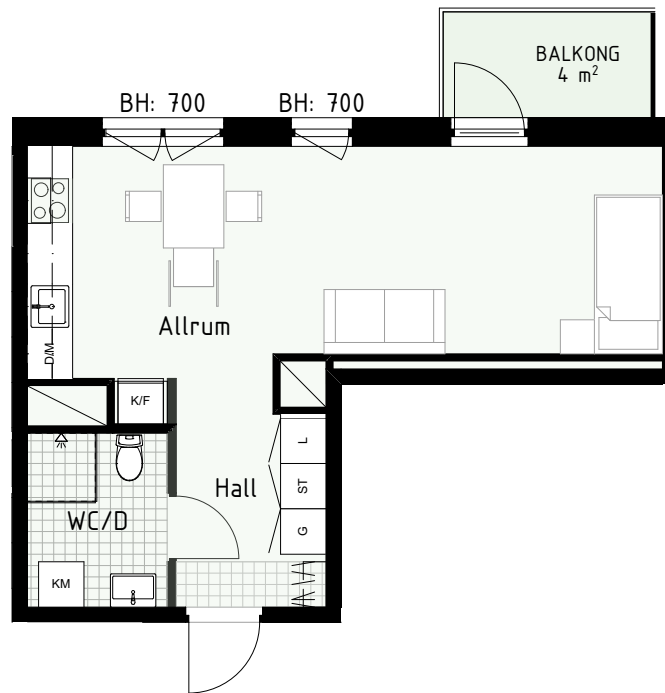

Klinker i hall och bad
Övrig yta parkett

1 RUM & KÖK

34 kvm

Adress: Honungsgatan 36
LGH NR: 36-1806

FLORIST

FÖRKLARINGAR

K	Kyl	DM	Diskmaskin	Norripil
F	Frys	G	Garderob	Fönster
M	Mikro	L	Linneskåp	Fönsterdörr
Diskho		ST	Städsåp	BH = Bröstningshöjd fönster
Häll & ugn		KM	Kombimaskin	TH = Takhöjd i mm
				TH = 2 490 om inget annat anges

Klinker i hall och bad
Övrig yta parkett

1 RUM & KÖK

FLORIST

35 kvm

Adress: Honungsgatan 38
LGH NR: 38-1706

FÖRKLARINGAR

K Kyl	DM Diskmaskin	Norrpil
F Frys	G Garderob	Fönster
M Mikro	L Linneskåp	Fönsterdörr
Diskho	ST Städsåp	BH = Bröstningshöjd fönster
Häll & ugn	KM Kombimaskin	TH = Takhöjd i mm
		TH = 2 490 om inget annat anges