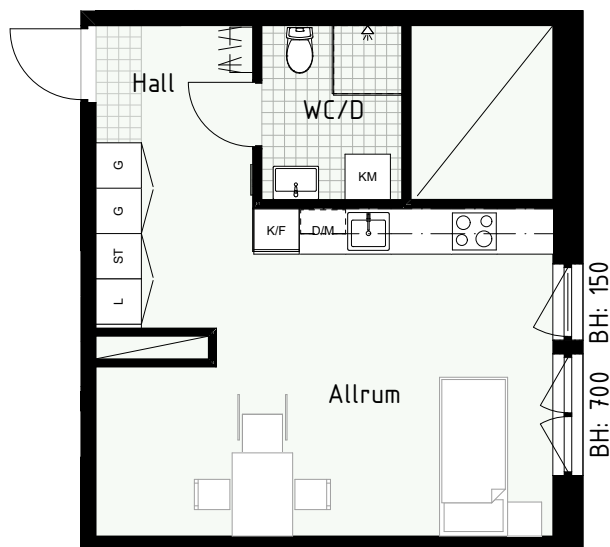

Klinker i hall och bad
Övrig yta parkett

1 RUM & KÖK

FLORIST

32 kvm

Adress: Honungsgatan 36
LGH NR: 36-1602

FÖRKLARINGAR

K Kyl	DM Diskmaskin	Norrpil
F Frys	G Garderob	Fönster
M Mikro	L Linneskåp	Fönsterdörr
Diskho	ST Städsåp	BH = Bröstningshöjd fönster
Häll & ugn	KM Kombimaskin	TH = Takhöjd i mm
		TH = 2 490 om inget annat anges

Klinker i hall och bad
Övrig yta parkett

1 RUM & KÖK

FLORIST

35 kvm

Adress: Honungsgatan 36
LGH NR: 36-1605

FÖRKLARINGAR

K Kyl	DM Diskmaskin	Norrpil
F Frys	G Garderob	Fönster
M Mikro	L Linneskåp	Fönsterdörr
Diskho	ST Städsåp	BH = Bröstningshöjd fönster
Häll & ugn	KM Kombimaskin	TH = Takhöjd i mm
		TH = 2 490 om inget annat anges

Klinker i hall och bad
Övrig yta parkett

1 RUM & KÖK

FLORIST

34 kvm

Adress: Honungsgatan 36
LGH NR: 36-1607

FÖRKLARINGAR

K Kyl	DM Diskmaskin	Norrpil
F Frys	G Garderob	Fönster
M Mikro	L Linneskåp	Fönsterdörr
Diskho	ST Städsåp	BH = Bröstningshöjd fönster
Häll & ugn	KM Kombimaskin	TH = Takhöjd i mm
		TH = 2 490 om inget annat anges