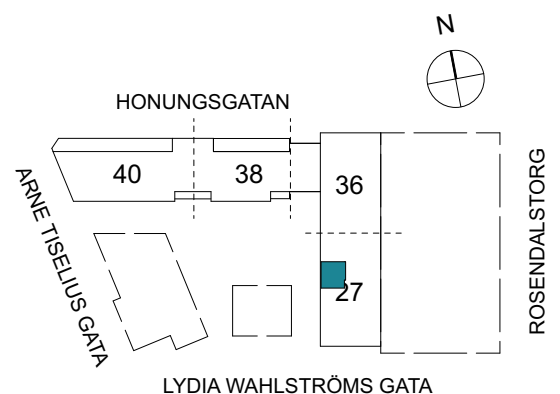

1 RUM & KÖK

FLORIST

38 kvm

Adress: Lydia Wahlströms gata 27
LGH NR: 27-1001

FÖRKLARINGAR

K	Kyl	DM	Diskmaskin	Norrpil
F	Frys	G	Garderob	Fönster
M	Mikro	L	Linneskåp	Fönsterdörr
Diskho		ST	Städsåp	BH = Bröstningshöjd fönster
Häll & ugn		KM	Kombimaskin	TH = Takhöjd i mm
				TH = 2 490 om inget annat anges

Klinker i hall och bad
Övrig yta parkett

ARNE TISELIUS GATA

1 RUM & KÖK

FLORIST

33 kvm

Adress: Honungsgatan 36
LGH NR: 36-1001

FÖRKLARINGAR

K Kyl	DM Diskmaskin	Norrpil
F Frys	G Garderob	Fönster
M Mikro	L Linneskåp	Fönsterdörr
Diskho	ST Städsåp	BH = Bröstningshöjd fönster
Häll & ugn	KM Kombimaskin	TH = Takhöjd i mm
		TH = 2 490 om inget annat anges

Klinker i hall och bad
Övrig yta parkett

1 RUM & KÖK

FLORIST

32 kvm

Adress: Honungsgatan 36
LGH NR: 36-1102

FÖRKLARINGAR

K Kyl	DM Diskmaskin	Norrpil
F Frys	G Garderob	Fönster
M Mikro	L Linneskåp	Fönsterdörr
Diskho	ST Städsåp	BH = Bröstningshöjd fönster
Häll & ugn	KM Kombimaskin	TH = Takhöjd i mm
		TH = 2 490 om inget annat anges