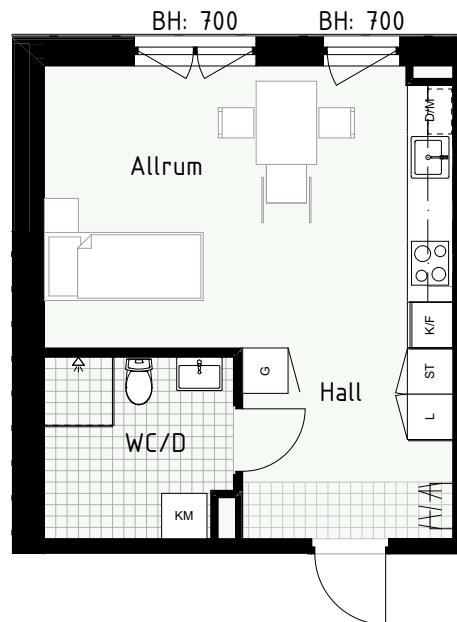

1 RUM & KÖK

FLORIST

38 kvm

Adress: Lydia Wahlströms gata 27
LGH NR: 27-1001

FÖRKLARINGAR

K	Kyl	DM	Diskmaskin	Norrpil
F	Frys	G	Garderob	Fönster
M	Mikro	L	Linneskåp	Fönsterdörr
Diskho		ST	Städsåp	BH = Bröstningshöjd fönster
Häll & ugn		KM	Kombimaskin	TH = Takhöjd i mm
				TH = 2 490 om inget annat anges

Klinker i hall och bad
Övrig yta parkett

ARNE TISELIUS GATA

1 RUM & KÖK

FLORIST

33 kvm

Adress: Honungsgatan 36
LGH NR: 36-1001

FÖRKLARINGAR

K Kyl	DM Diskmaskin	Norrpil
F Frys	G Garderob	Fönster
M Mikro	L Linneskåp	Fönsterdörr
Diskho	ST Städsåp	BH = Bröstningshöjd fönster
Häll & ugn	KM Kombimaskin	TH = Takhöjd i mm
		TH = 2 490 om inget annat anges

Klinker i hall och bad
Övrig yta parkett

1 RUM & KÖK

FLORIST

32 kvm

Adress: Honungsgatan 36
LGH NR: 36-1102

FÖRKLARINGAR

K Kyl	DM Diskmaskin	Norrpil
F Frys	G Garderob	Fönster
M Mikro	L Linneskåp	Fönsterdörr
Diskho	ST Städsåp	BH = Bröstningshöjd fönster
Häll & ugn	KM Kombimaskin	TH = Takhöjd i mm
		TH = 2 490 om inget annat anges

Klinker i hall och bad
Övrig yta parkett

1 RUM & KÖK

FLORIST

34 kvm

Adress: Honungsgatan 36
LGH NR: 36-1105

FÖRKLARINGAR

K Kyl	DM Diskmaskin	Norrpil
F Frys	G Garderob	Fönster
M Mikro	L Linneskåp	Fönsterdörr
Diskho	ST Städsåp	BH = Bröstningshöjd fönster
Häll & ugn	KM Kombimaskin	TH = Takhöjd i mm
		TH = 2 490 om inget annat anges