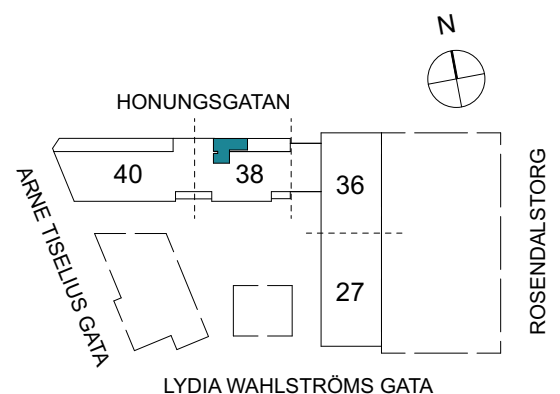

Klinker i hall och bad
Övrig yta parkett

1 RUM & KÖK

FLORIST

35 kvm

Adress: Honungsgatan 38
LGH NR: 38-1706

FÖRKLARINGAR

K Kyl	DM Diskmaskin	Norrpil
F Frys	G Garderob	Fönster
M Mikro	L Linneskåp	Fönsterdörr
Diskho	ST Städsåp	BH = Bröstningshöjd fönster
Häll & ugn	KM Kombimaskin	TH = Takhöjd i mm
		TH = 2 490 om inget annat anges

Klinker i hall och bad
Övrig yta parkett

1 RUM & KÖK

FLORIST

35 kvm

Adress: Honungsgatan 38
LGH NR: 38-1802

LYDIA WAHLSTRÖMS GATA

FÖRKLARINGAR

K Kyl	DM Diskmaskin	Norrpil
F Frys	G Garderob	Fönster
M Mikro	L Linneskåp	Fönsterdörr
Diskho	ST Städsåp	BH = Bröstningshöjd fönster
Häll & ugn	KM Kombimaskin	TH = Takhöjd i mm
		TH = 2 490 om inget annat anges