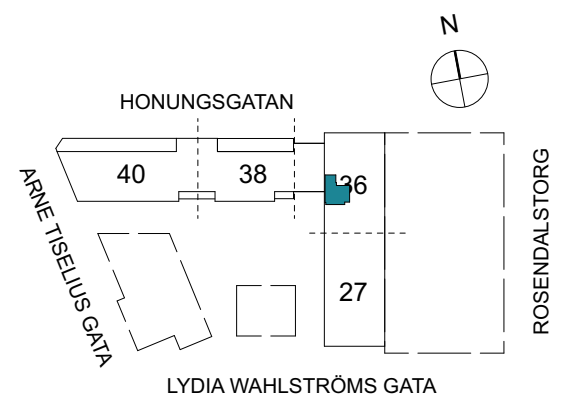

Klinker i hall och bad
Övrig yta parkett

1 RUM & KÖK

FLORIST

35 kvm

Adress: Honungsgatan 36
LGH NR: 36-1605

FÖRKLARINGAR

K Kyl	DM Diskmaskin	Norrpil
F Frys	G Garderob	Fönster
M Mikro	L Linneskåp	Fönsterdörr
Diskho	ST Städsåp	BH = Bröstningshöjd fönster
Häll & ugn	KM Kombimaskin	TH = Takhöjd i mm
		TH = 2 490 om inget annat anges

Klinker i hall och bad
Övrig yta parkett

1 RUM & KÖK

FLORIST

34 kvm

Adress: Honungsgatan 36
LGH NR: 36-1607

FÖRKLARINGAR

K Kyl	DM Diskmaskin	Norrpil
F Frys	G Garderob	Fönster
M Mikro	L Linneskåp	Fönsterdörr
Diskho	ST Städsåp	BH = Bröstningshöjd fönster
Häll & ugn	KM Kombimaskin	TH = Takhöjd i mm
		TH = 2 490 om inget annat anges

Klinker i hall och bad
Övrig yta parkett

1 RUM & KÖK

FLORIST

32 kvm

Adress: Honungsgatan 36
LGH NR: 36-1702

FÖRKLARINGAR

K Kyl	DM Diskmaskin	Norrpil
F Frys	G Garderob	Fönster
M Mikro	L Linneskåp	Fönsterdörr
Diskho	ST Städsåp	BH = Bröstningshöjd fönster
Häll & ugn	KM Kombimaskin	TH = Takhöjd i mm
		TH = 2 490 om inget annat anges