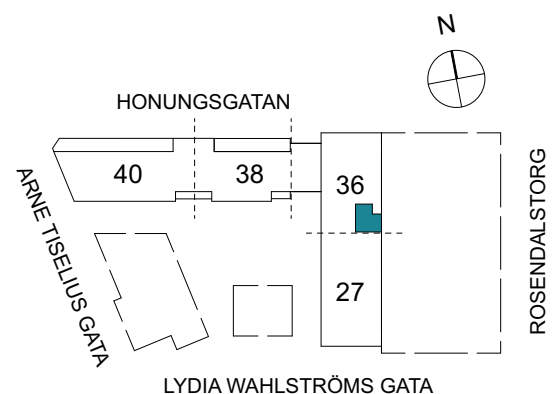

Klinker i hall och bad
Övrig yta parkett

1 RUM & KÖK

FLORIST

34 kvm

Adress: Honungsgatan 36
LGH NR: 36-1707

FÖRKLARINGAR

K Kyl	DM Diskmaskin	Norrpil
F Frys	G Garderob	Fönster
M Mikro	L Linneskåp	Fönsterdörr
Diskho	ST Städsåp	BH = Bröstningshöjd fönster
Häll & ugn	KM Kombimaskin	TH = Takhöjd i mm
		TH = 2 490 om inget annat anges

Klinker i hall och bad
Övrig yta parkett

1 RUM & KÖK

FLORIST

35 kvm

Adress: Honungsgatan 36
LGH NR: 36-1804

FÖRKLARINGAR

K Kyl	DM Diskmaskin	Norrpil
F Frys	G Garderob	Fönster
M Mikro	L Linneskåp	Fönsterdörr
Diskho	ST Städsåp	BH = Bröstningshöjd fönster
Häll & ugn	KM Kombimaskin	TH = Takhöjd i mm
		TH = 2 490 om inget annat anges

Klinker i hall och bad
Övrig yta parkett

1 RUM & KÖK

34 kvm

Adress: Honungsgatan 36
LGH NR: 36-1806

FLORIST

FÖRKLARINGAR

K	Kyl	DM	Diskmaskin	Norripil
F	Frys	G	Garderob	Fönster
M	Mikro	L	Linneskåp	Fönsterdörr
Diskho		ST	Städsåp	BH = Bröstningshöjd fönster
Häll & ugn		KM	Kombimaskin	TH = Takhöjd i mm
				TH = 2 490 om inget annat anges