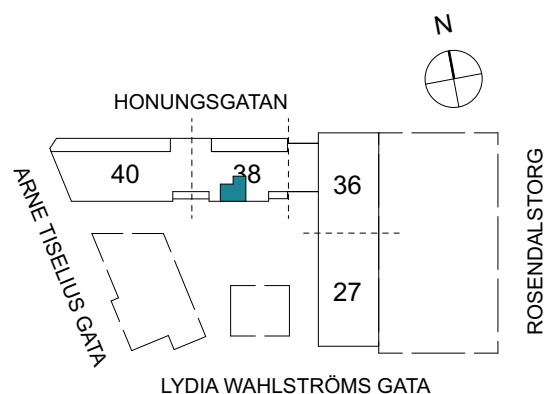

Klinker i hall och bad
Övrig yta parkett

1 RUM & KÖK

36 kvm

Adress: Honungsgatan 38
LGH NR: 38-1003

FLORIST

LYDIA WAHLSTRÖMS GATA

FÖRKLARINGAR

K Kyl	DM Diskmaskin	Norrpil
F Frys	G Garderob	Fönster
M Mikro	L Linneskåp	Fönsterdörr
Diskho	ST Städsåp	BH = Bröstningshöjd fönster
Häll & ugn	KM Kombimaskin	TH = Takhöjd i mm
		TH = 2 490 om inget annat anges

Klinker i hall och bad
Övrig yta parkett

1 RUM & KÖK

FLORIST

33 kvm

Adress: Honungsgatan 38
LGH NR: 38-1004

LYDIA WAHLSTRÖMS GATA

FÖRKLARINGAR

K Kyl	DM Diskmaskin	Norrpil
F Frys	G Garderob	Fönster
M Mikro	L Linneskåp	Fönsterdörr
Diskho	ST Städsåp	BH = Bröstningshöjd fönster
Häll & ugn	KM Kombimaskin	TH = Takhöjd i mm
		TH = 2 490 om inget annat anges

Klinker i hall och bad
Övrig yta parkett

1 RUM & KÖK

FLORIST

31 kvm

Adress: Honungsgatan 38
LGH NR: 38-1101

FÖRKLARINGAR

K Kyl	DM Diskmaskin	Norrpil
F Frys	G Garderob	Fönster
M Mikro	L Linneskåp	Fönsterdörr
Diskho	ST Städskåp	BH = Bröstningshöjd fönster
Häll & ugn	KM Kombimaskin	TH = Takhöjd i mm
		TH = 2 490 om inget annat anges