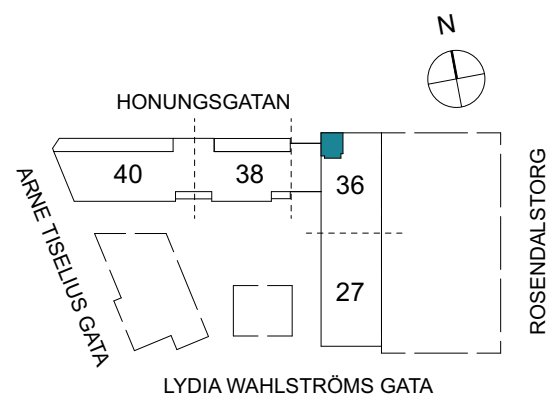

Klinker i hall och bad
Övrig yta parkett

1 RUM & KÖK

FLORIST

34 kvm

Adress: Honungsgatan 36
LGH NR: 36-1305

FÖRKLARINGAR

K Kyl	DM Diskmaskin	Norrpil
F Frys	G Garderob	Fönster
M Mikro	L Linneskåp	Fönsterdörr
Diskho	ST Städsåp	BH = Bröstningshöjd fönster
Häll & ugn	KM Kombimaskin	TH = Takhöjd i mm
		TH = 2 490 om inget annat anges

Klinker i hall och bad
Övrig yta parkett

1 RUM & KÖK

FLORIST

32 kvm

Adress: Honungsgatan 36
LGH NR: 36-1402

FÖRKLARINGAR

K Kyl	DM Diskmaskin	Norrpil
F Frys	G Garderob	Fönster
M Mikro	L Linneskåp	Fönsterdörr
Diskho	ST Städsåp	BH = Bröstningshöjd fönster
Häll & ugn	KM Kombimaskin	TH = Takhöjd i mm
		TH = 2 490 om inget annat anges

Klinker i hall och bad
Övrig yta parkett

1 RUM & KÖK

FLORIST

34 kvm

Adress: Honungsgatan 36
LGH NR: 36-1405

FÖRKLARINGAR

K Kyl	DM Diskmaskin	Norrpil
F Frys	G Garderob	Fönster
M Mikro	L Linneskåp	Fönsterdörr
Diskho	ST Städsåp	BH = Bröstningshöjd fönster
Häll & ugn	KM Kombimaskin	TH = Takhöjd i mm
		TH = 2 490 om inget annat anges

Klinker i hall och bad
Övrig yta parkett

1 RUM & KÖK

FLORIST

32 kvm

Adress: Honungsgatan 36
LGH NR: 36-1502

FÖRKLARINGAR

K Kyl	DM Diskmaskin	Norrpil
F Frys	G Garderob	Fönster
M Mikro	L Linneskåp	Fönsterdörr
Diskho	ST Städsåp	BH = Bröstningshöjd fönster
Häll & ugn	KM Kombimaskin	TH = Takhöjd i mm
		TH = 2 490 om inget annat anges