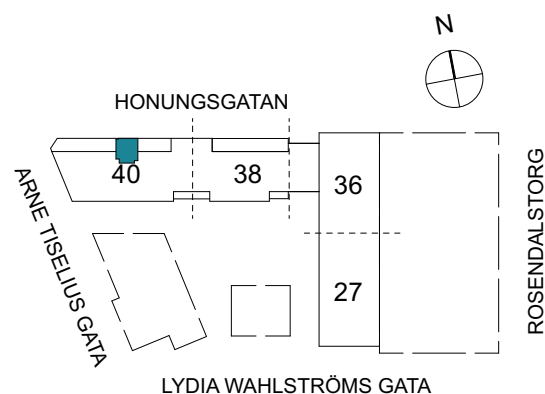

Klinker i hall och bad
Övrig yta parkett

1 RUM & KÖK

FLORIST

31 kvm

Adress: Honungsgatan 40
LGH NR: 40-1408

FÖRKLARINGAR

K Kyl	DM Diskmaskin	Norrpil
F Frys	G Garderob	Fönster
M Mikro	L Linneskåp	Fönsterdörr
Diskho	ST Städsåp	BH = Bröstningshöjd fönster
Häll & ugn	KM Kombimaskin	TH = Takhöjd i mm
		TH = 2 490 om inget annat anges

Klinker i hall och bad
Övrig yta parkett

1 RUM & KÖK

FLORIST

35 kvm

Adress: Honungsgatan 40
LGH NR: 40-1501

FÖRKLARINGAR

K Kyl	DM Diskmaskin	Norrpil
F Frys	G Garderob	Fönster
M Mikro	L Linneskåp	Fönsterdörr
Diskho	ST Städsåp	BH = Bröstningshöjd fönster
Häll & ugn	KM Kombimaskin	TH = Takhöjd i mm
		TH = 2 490 om inget annat anges