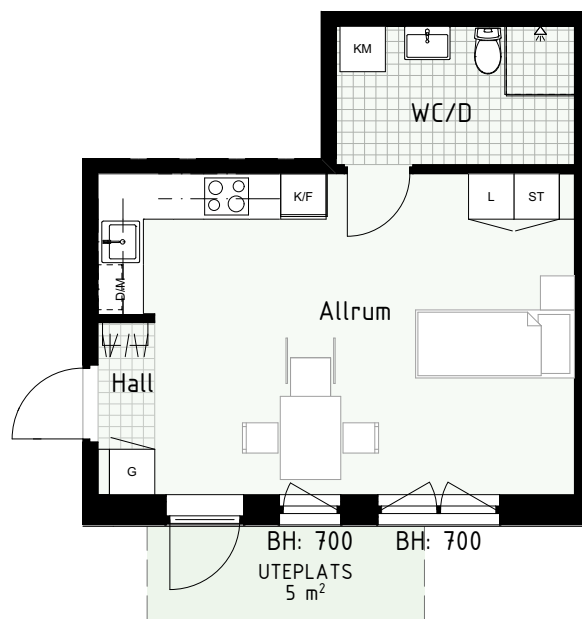

Klinker i hall och bad
Övrig yta parkett

1 RUM & KÖK

FLORIST

32 kvm

Adress: Honungsgatan 36
LGH NR: 36-1102

FÖRKLARINGAR

K Kyl	DM Diskmaskin	Norrpil
F Frys	G Garderob	Fönster
M Mikro	L Linneskåp	Fönsterdörr
Diskho	ST Städsåp	BH = Bröstningshöjd fönster
Häll & ugn	KM Kombimaskin	TH = Takhöjd i mm
		TH = 2 490 om inget annat anges

Klinker i hall och bad
Övrig yta parkett

1 RUM & KÖK

FLORIST

34 kvm

Adress: Honungsgatan 36
LGH NR: 36-1105

FÖRKLARINGAR

K Kyl	DM Diskmaskin	Norrpil
F Frys	G Garderob	Fönster
M Mikro	L Linneskåp	Fönsterdörr
Diskho	ST Städsåp	BH = Bröstningshöjd fönster
Häll & ugn	KM Kombimaskin	TH = Takhöjd i mm
		TH = 2 490 om inget annat anges

Klinker i hall och bad
Övrig yta parkett

1 RUM & KÖK

FLORIST

33 kvm

Adress: Honungsgatan 38
LGH NR: 38-1004

LYDIA WAHLSTRÖMS GATA

FÖRKLARINGAR

K Kyl	DM Diskmaskin	Norrpil
F Frys	G Garderob	Fönster
M Mikro	L Linneskåp	Fönsterdörr
Diskho	ST Städsåp	BH = Bröstningshöjd fönster
Häll & ugn	KM Kombimaskin	TH = Takhöjd i mm
		TH = 2 490 om inget annat anges

Klinker i hall och bad
Övrig yta parkett

1 RUM & KÖK

FLORIST

31 kvm

Adress: Honungsgatan 38
LGH NR: 38-1101

FÖRKLARINGAR

K Kyl	DM Diskmaskin	Norrpil
F Frys	G Garderob	Fönster
M Mikro	L Linneskåp	Fönsterdörr
Diskho	ST Städskåp	BH = Bröstningshöjd fönster
Häll & ugn	KM Kombimaskin	TH = Takhöjd i mm
		TH = 2 490 om inget annat anges