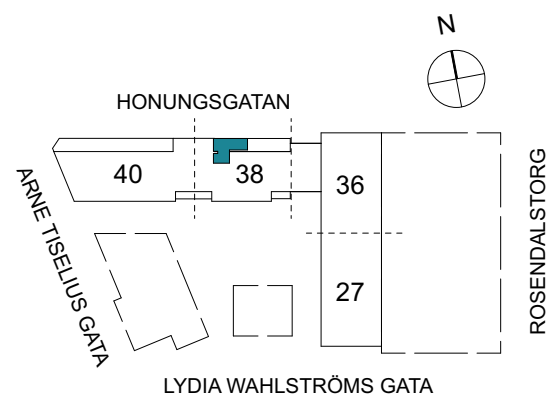

Klinker i hall och bad
Övrig yta parkett

1 RUM & KÖK

FLORIST

35 kvm

Adress: Honungsgatan 38
LGH NR: 38-1406

FÖRKLARINGAR

K Kyl	DM Diskmaskin	Norrpil
F Frys	G Garderob	Fönster
M Mikro	L Linneskåp	Fönsterdörr
Diskho	ST Städsåp	BH = Bröstningshöjd fönster
Häll & ugn	KM Kombimaskin	TH = Takhöjd i mm
		TH = 2 490 om inget annat anges

Klinker i hall och bad
Övrig yta parkett

1 RUM & KÖK

FLORIST

31 kvm

Adress: Honungsgatan 38
LGH NR: 38-1501

FÖRKLARINGAR

K Kyl	DM Diskmaskin	Norrpil
F Frys	G Garderob	Fönster
M Mikro	L Linneskåp	Fönsterdörr
Diskho	ST Städskåp	BH = Bröstningshöjd fönster
Häll & ugn	KM Kombimaskin	TH = Takhöjd i mm
		TH = 2 490 om inget annat anges