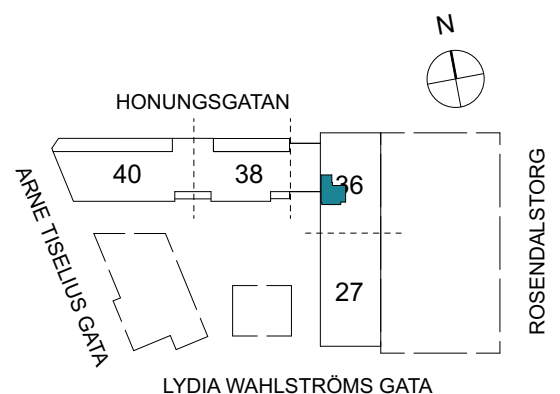

Klinker i hall och bad
Övrig yta parkett

1 RUM & KÖK

FLORIST

32 kvm

Adress: Honungsgatan 36
LGH NR: 36-1402

FÖRKLARINGAR

K Kyl	DM Diskmaskin	Norrpil
F Frys	G Garderob	Fönster
M Mikro	L Linneskåp	Fönsterdörr
Diskho	ST Städsåp	BH = Bröstningshöjd fönster
Häll & ugn	KM Kombimaskin	TH = Takhöjd i mm
		TH = 2 490 om inget annat anges

Klinker i hall och bad
Övrig yta parkett

1 RUM & KÖK

FLORIST

34 kvm

Adress: Honungsgatan 36
LGH NR: 36-1405

FÖRKLARINGAR

K Kyl	DM Diskmaskin	Norrpil
F Frys	G Garderob	Fönster
M Mikro	L Linneskåp	Fönsterdörr
Diskho	ST Städsåp	BH = Bröstningshöjd fönster
Häll & ugn	KM Kombimaskin	TH = Takhöjd i mm
		TH = 2 490 om inget annat anges

Klinker i hall och bad
Övrig yta parkett

1 RUM & KÖK

FLORIST

32 kvm

Adress: Honungsgatan 36
LGH NR: 36-1502

FÖRKLARINGAR

K Kyl	DM Diskmaskin	Norrpil
F Frys	G Garderob	Fönster
M Mikro	L Linneskåp	Fönsterdörr
Diskho	ST Städsåp	BH = Bröstningshöjd fönster
Häll & ugn	KM Kombimaskin	TH = Takhöjd i mm
		TH = 2 490 om inget annat anges

Klinker i hall och bad
Övrig yta parkett

1 RUM & KÖK

34 kvm

Adress: Honungsgatan 36
LGH NR: 36-1505

FLORIST

FÖRKLARINGAR

K	Kyl	DM	Diskmaskin	Norrpil
F	Frys	G	Garderob	Fönster
M	Mikro	L	Linneskåp	Fönsterdörr
Diskho		ST	Städsåp	BH = Bröstningshöjd fönster
Häll & ugn		KM	Kombimaskin	TH = Takhöjd i mm
				TH = 2 490 om inget annat anges