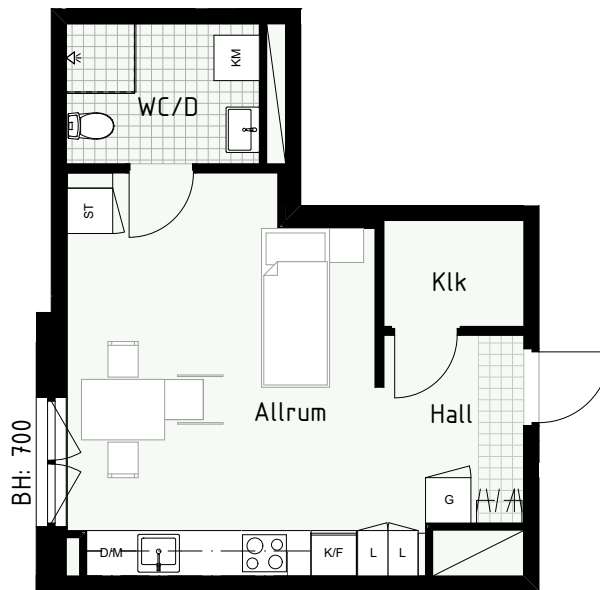

Klinker i hall och bad
Övrig yta parkett

1 RUM & KÖK

FLORIST

32 kvm

Adress: Honungsgatan 36
LGH NR: 36-1402

FÖRKLARINGAR

K Kyl	DM Diskmaskin	Norrpil
F Frys	G Garderob	Fönster
M Mikro	L Linneskåp	Fönsterdörr
Diskho	ST Städsåp	BH = Bröstningshöjd fönster
Häll & ugn	KM Kombimaskin	TH = Takhöjd i mm
		TH = 2 490 om inget annat anges

Klinker i hall och bad
Övrig yta parkett

1 RUM & KÖK

FLORIST

34 kvm

Adress: Honungsgatan 36
LGH NR: 36-1405

FÖRKLARINGAR

K Kyl	DM Diskmaskin	Norrpil
F Frys	G Garderob	Fönster
M Mikro	L Linneskåp	Fönsterdörr
Diskho	ST Städsåp	BH = Bröstningshöjd fönster
Häll & ugn	KM Kombimaskin	TH = Takhöjd i mm
		TH = 2 490 om inget annat anges

Klinker i hall och bad
Övrig yta parkett

1 RUM & KÖK

FLORIST

32 kvm

Adress: Honungsgatan 36
LGH NR: 36-1502

FÖRKLARINGAR

K Kyl	DM Diskmaskin	Norrpil
F Frys	G Garderob	Fönster
M Mikro	L Linneskåp	Fönsterdörr
Diskho	ST Städsåp	BH = Bröstningshöjd fönster
Häll & ugn	KM Kombimaskin	TH = Takhöjd i mm
		TH = 2 490 om inget annat anges

Klinker i hall och bad
Övrig yta parkett

1 RUM & KÖK

34 kvm

Adress: Honungsgatan 36
LGH NR: 36-1505

FLORIST

FÖRKLARINGAR

K	Kyl	DM	Diskmaskin	Norrpil
F	Frys	G	Garderob	Fönster
M	Mikro	L	Linneskåp	Fönsterdörr
Diskho		ST	Städsåp	BH = Bröstningshöjd fönster
Häll & ugn		KM	Kombimaskin	TH = Takhöjd i mm
				TH = 2 490 om inget annat anges