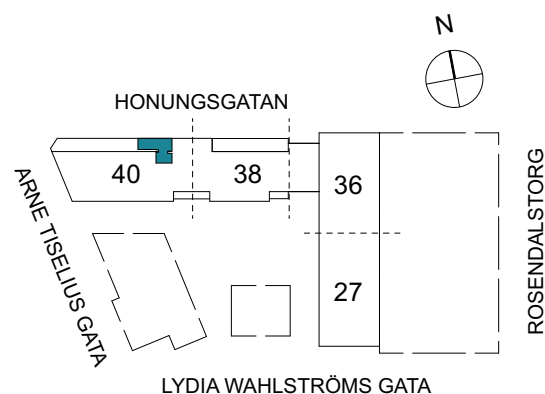

Klinker i hall och bad
Övrig yta parkett

1 RUM & KÖK

FLORIST

35 kvm

Adress: Honungsgatan 40
LGH NR: 40-1101

FÖRKLARINGAR

K Kyl	DM Diskmaskin	Norrpil
F Frys	G Garderob	Fönster
M Mikro	L Linneskåp	Fönsterdörr
Häll & ugn	ST Städsåp	BH = Bröstningshöjd fönster
KM Kombimaskin		TH = Takhöjd i mm
		TH = 2 490 om inget annat anges

Klinker i hall och bad
Övrig yta parkett

1 RUM & KÖK

FLORIST

27 kvm

Adress: Honungsgatan 40
LGH NR: 40-1107

FÖRKLARINGAR

K Kyl	DM Diskmaskin	Norrpil
F Frys	G Garderob	Fönster
M Mikro	L Linneskåp	Fönsterdörr
Diskho	ST Städsåp	BH = Bröstningshöjd fönster
Häll & ugn	KM Kombimaskin	TH = Takhöjd i mm
		TH = 2 490 om inget annat anges