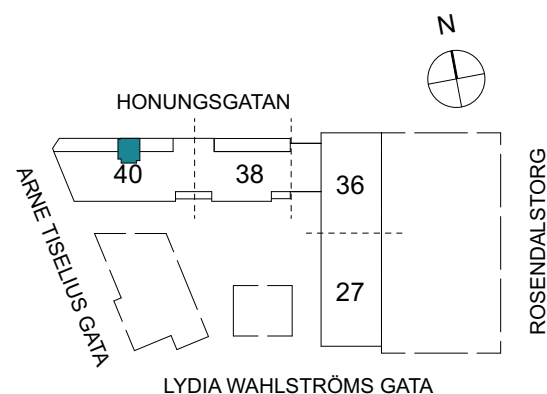

Klinker i hall och bad
Övrig yta parkett

1 RUM & KÖK

FLORIST

31 kvm

Adress: Honungsgatan 40
LGH NR: 40-1208

FÖRKLARINGAR

K Kyl	DM Diskmaskin	Norrpil
F Frys	G Garderob	Fönster
M Mikro	L Linneskåp	Fönsterdörr
Diskho	ST Städsåp	BH = Bröstningshöjd fönster
Häll & ugn	KM Kombimaskin	TH = Takhöjd i mm
		TH = 2 490 om inget annat anges

Klinker i hall och bad
Övrig yta parkett

1 RUM & KÖK

FLORIST

35 kvm

Adress: Honungsgatan 40
LGH NR: 40-1301

FÖRKLARINGAR

K Kyl	DM Diskmaskin	Norrpil
F Frys	G Garderob	Fönster
M Mikro	L Linneskåp	Fönsterdörr
Diskho	ST Städsåp	BH = Bröstningshöjd fönster
Häll & ugn	KM Kombimaskin	TH = Takhöjd i mm
		TH = 2 490 om inget annat anges