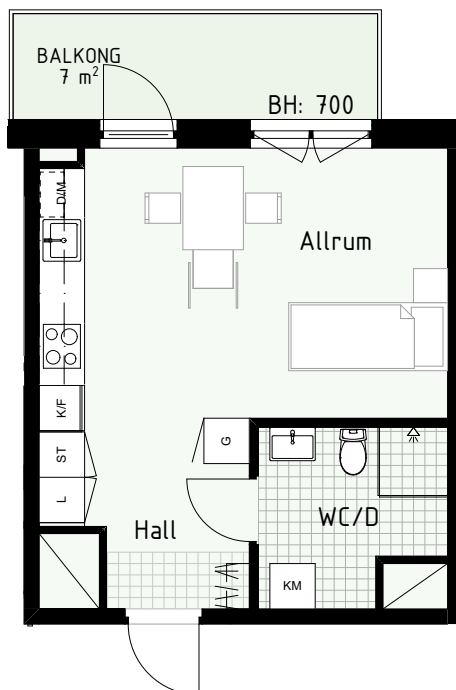

Klinker i hall och bad
Övrig yta parkett

1 RUM & KÖK

34 kvm

Adress: Honungsgatan 36
LGH NR: 36-1205

FLORIST

FÖRKLARINGAR

K Kyl	DM Diskmaskin	Norrpil
F Frys	G Garderob	Fönster
M Mikro	L Linneskåp	Fönsterdörr
Diskho	ST Städsåp	BH = Bröstningshöjd fönster
Häll & ugn	KM Kombimaskin	TH = Takhöjd i mm
		TH = 2 490 om inget annat anges

Klinker i hall och bad
Övrig yta parkett

1 RUM & KÖK

FLORIST

32 kvm

Adress: Honungsgatan 36
LGH NR: 36-1302

FÖRKLARINGAR

K Kyl	DM Diskmaskin	Norrpil
F Frys	G Garderob	Fönster
M Mikro	L Linneskåp	Fönsterdörr
Diskho	ST Städsåp	BH = Bröstningshöjd fönster
Häll & ugn	KM Kombimaskin	TH = Takhöjd i mm
		TH = 2 490 om inget annat anges

Klinker i hall och bad
Övrig yta parkett

1 RUM & KÖK

34 kvm

Adress: Honungsgatan 36
LGH NR: 36-1505

FLORIST

FÖRKLARINGAR

K	Kyl	DM	Diskmaskin	Norrpil
F	Frys	G	Garderob	Fönster
M	Mikro	L	Linneskåp	Fönsterdörr
Diskho		ST	Städsåp	BH = Bröstningshöjd fönster
Häll & ugn		KM	Kombimaskin	TH = Takhöjd i mm
				TH = 2 490 om inget annat anges

Klinker i hall och bad
Övrig yta parkett

1 RUM & KÖK

FLORIST

31 kvm

Adress: Honungsgatan 38
LGH NR: 38-1401

FÖRKLARINGAR

K Kyl	DM Diskmaskin	Norrpil
F Frys	G Garderob	Fönster
M Mikro	L Linneskåp	Fönsterdörr
Diskho	ST Städsåp	BH = Bröstningshöjd fönster
Häll & ugn	KM Kombimaskin	TH = Takhöjd i mm
		TH = 2 490 om inget annat anges