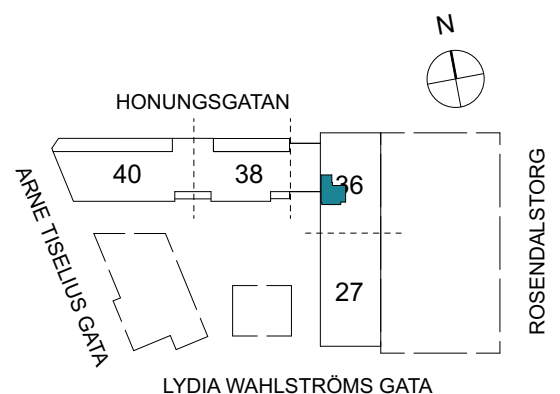

Klinker i hall och bad
Övrig yta parkett

1 RUM & KÖK

FLORIST

35 kvm

Adress: Honungsgatan 36
LGH NR: 36-1705

FÖRKLARINGAR

K Kyl	DM Diskmaskin	Norrpil
F Frys	G Garderob	Fönster
M Mikro	L Linneskåp	Fönsterdörr
Diskho	ST Städsåp	BH = Bröstningshöjd fönster
Häll & ugn	KM Kombimaskin	TH = Takhöjd i mm
		TH = 2 490 om inget annat anges

Klinker i hall och bad
Övrig yta parkett

1 RUM & KÖK

FLORIST

34 kvm

Adress: Honungsgatan 36
LGH NR: 36-1707

FÖRKLARINGAR

K Kyl	DM Diskmaskin	Norrpil
F Frys	G Garderob	Fönster
M Mikro	L Linneskåp	Fönsterdörr
Diskho	ST Städsåp	BH = Bröstningshöjd fönster
Häll & ugn	KM Kombimaskin	TH = Takhöjd i mm
		TH = 2 490 om inget annat anges

Klinker i hall och bad
Övrig yta parkett

1 RUM & KÖK

FLORIST

35 kvm

Adress: Honungsgatan 36
LGH NR: 36-1804

FÖRKLARINGAR

K Kyl	DM Diskmaskin	Norrpil
F Frys	G Garderob	Fönster
M Mikro	L Linneskåp	Fönsterdörr
Diskho	ST Städsåp	BH = Bröstningshöjd fönster
Häll & ugn	KM Kombimaskin	TH = Takhöjd i mm
		TH = 2 490 om inget annat anges