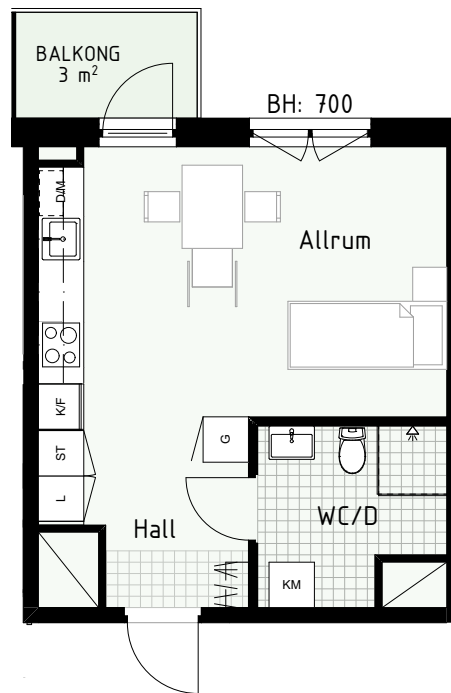

Klinker i hall och bad
Övrig yta parkett

1 RUM & KÖK

FLORIST

32 kvm

Adress: Honungsgatan 36
LGH NR: 36-1102

FÖRKLARINGAR

K Kyl	DM Diskmaskin	Norrpil
F Frys	G Garderob	Fönster
M Mikro	L Linneskåp	Fönsterdörr
Diskho	ST Städsåp	BH = Bröstningshöjd fönster
Häll & ugn	KM Kombimaskin	TH = Takhöjd i mm
		TH = 2 490 om inget annat anges

Klinker i hall och bad
Övrig yta parkett

1 RUM & KÖK

FLORIST

34 kvm

Adress: Honungsgatan 36
LGH NR: 36-1105

FÖRKLARINGAR

K Kyl	DM Diskmaskin	Norrpil
F Frys	G Garderob	Fönster
M Mikro	L Linneskåp	Fönsterdörr
Diskho	ST Städsåp	BH = Bröstningshöjd fönster
Häll & ugn	KM Kombimaskin	TH = Takhöjd i mm
		TH = 2 490 om inget annat anges

Klinker i hall och bad
Övrig yta parkett

1 RUM & KÖK

34 kvm

Adress: Honungsgatan 36
LGH NR: 36-1205

FLORIST

FÖRKLARINGAR

K Kyl	DM Diskmaskin	Norrpil
F Frys	G Garderob	Fönster
M Mikro	L Linneskåp	Fönsterdörr
Diskho	ST Städsåp	BH = Bröstningshöjd fönster
Häll & ugn	KM Kombimaskin	TH = Takhöjd i mm
		TH = 2 490 om inget annat anges

Klinker i hall och bad
Övrig yta parkett

1 RUM & KÖK

FLORIST

31 kvm

Adress: Honungsgatan 38
LGH NR: 38-1301

FÖRKLARINGAR

K Kyl	DM Diskmaskin	Norrpil
F Frys	G Garderob	Fönster
M Mikro	L Linneskåp	Fönsterdörr
Diskho	ST Städskåp	BH = Bröstningshöjd fönster
Häll & ugn	KM Kombimaskin	TH = Takhöjd i mm
		TH = 2 490 om inget annat anges