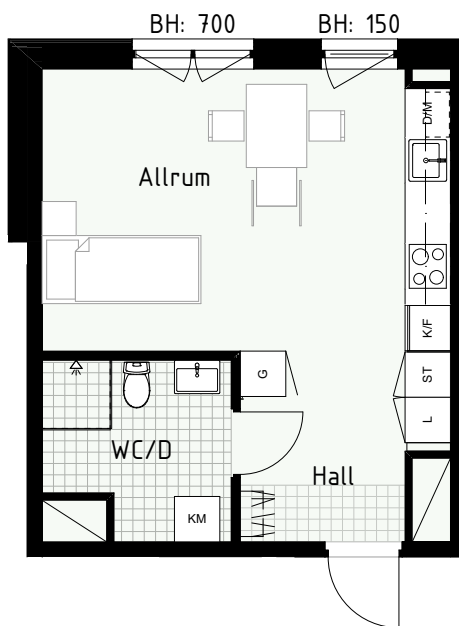

Klinker i hall och bad
Övrig yta parkett

1 RUM & KÖK

34 kvm

Adress: Honungsgatan 36
LGH NR: 36-1505

FLORIST

FÖRKLARINGAR

K	Kyl	DM	Diskmaskin	Norrpil
F	Frys	G	Garderob	Fönster
M	Mikro	L	Linneskåp	Fönsterdörr
Diskho		ST	Städsåp	BH = Bröstningshöjd fönster
Häll & ugn		KM	Kombimaskin	TH = Takhöjd i mm
				TH = 2 490 om inget annat anges

Klinker i hall och bad
Övrig yta parkett

1 RUM & KÖK

FLORIST

32 kvm

Adress: Honungsgatan 36
LGH NR: 36-1602

FÖRKLARINGAR

K Kyl	DM Diskmaskin	Norrpil
F Frys	G Garderob	Fönster
M Mikro	L Linneskåp	Fönsterdörr
Diskho	ST Städsåp	BH = Bröstningshöjd fönster
Häll & ugn	KM Kombimaskin	TH = Takhöjd i mm
		TH = 2 490 om inget annat anges

Klinker i hall och bad
Övrig yta parkett

1 RUM & KÖK

FLORIST

35 kvm

Adress: Honungsgatan 36
LGH NR: 36-1605

FÖRKLARINGAR

K Kyl	DM Diskmaskin	Norrpil
F Frys	G Garderob	Fönster
M Mikro	L Linneskåp	Fönsterdörr
Diskho	ST Städsåp	BH = Bröstningshöjd fönster
Häll & ugn	KM Kombimaskin	TH = Takhöjd i mm
		TH = 2 490 om inget annat anges

Klinker i hall och bad
Övrig yta parkett

1 RUM & KÖK

FLORIST

34 kvm

Adress: Honungsgatan 36
LGH NR: 36-1607

FÖRKLARINGAR

K Kyl	DM Diskmaskin	Norrpil
F Frys	G Garderob	Fönster
M Mikro	L Linneskåp	Fönsterdörr
Diskho	ST Städsåp	BH = Bröstningshöjd fönster
Häll & ugn	KM Kombimaskin	TH = Takhöjd i mm
		TH = 2 490 om inget annat anges