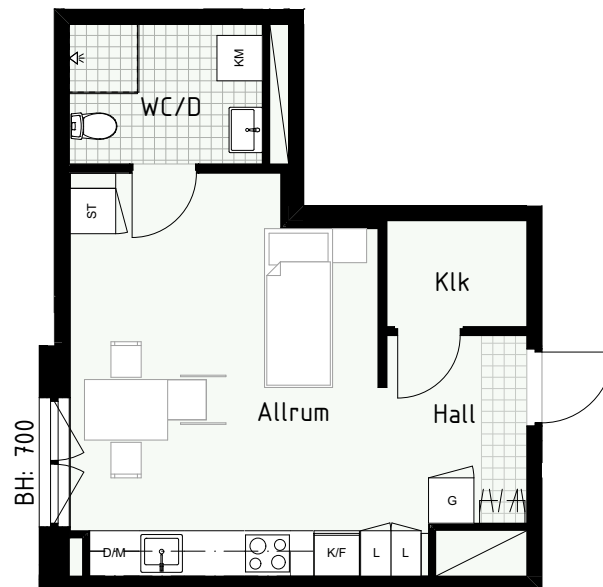

Klinker i hall och bad
Övrig yta parkett

ARNE TISELIUS GATA

1 RUM & KÖK

FLORIST

32 kvm

Adress: Honungsgatan 36
LGH NR: 36-1202

FÖRKLARINGAR

K Kyl	DM Diskmaskin	 Norrpil
F Frys	G Garderob	 Fönster
M Mikro	L Linneskåp	 Fönsterdörr
 Diskho	ST Städsåp	BH = Bröstningshöjd fönster
 Häll & ugn	KM Kombimaskin	TH = Takhöjd i mm
		TH = 2 490 om inget annat anges

Klinker i hall och bad
Övrig yta parkett

1 RUM & KÖK

34 kvm

Adress: Honungsgatan 36
LGH NR: 36-1205

FLORIST

FÖRKLARINGAR

K Kyl	DM Diskmaskin	Norrpil
F Frys	G Garderob	Fönster
M Mikro	L Linneskåp	Fönsterdörr
Diskho	ST Städsåp	BH = Bröstningshöjd fönster
Häll & ugn	KM Kombimaskin	TH = Takhöjd i mm
		TH = 2 490 om inget annat anges

Klinker i hall och bad
Övrig yta parkett

1 RUM & KÖK

FLORIST

32 kvm

Adress: Honungsgatan 36
LGH NR: 36-1302

FÖRKLARINGAR

K Kyl	DM Diskmaskin	Norrpil
F Frys	G Garderob	Fönster
M Mikro	L Linneskåp	Fönsterdörr
Diskho	ST Städsåp	BH = Bröstningshöjd fönster
Häll & ugn	KM Kombimaskin	TH = Takhöjd i mm
		TH = 2 490 om inget annat anges

Klinker i hall och bad
Övrig yta parkett

1 RUM & KÖK

FLORIST

34 kvm

Adress: Honungsgatan 36
LGH NR: 36-1305

FÖRKLARINGAR

K Kyl	DM Diskmaskin	Norrpil
F Frys	G Garderob	Fönster
M Mikro	L Linneskåp	Fönsterdörr
Diskho	ST Städsåp	BH = Bröstningshöjd fönster
Häll & ugn	KM Kombimaskin	TH = Takhöjd i mm
		TH = 2 490 om inget annat anges