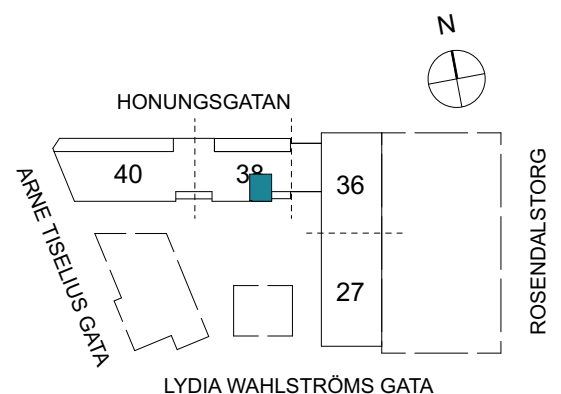

Klinker i hall och bad
Övrig yta parkett

1 RUM & KÖK

FLORIST

35 kvm

Adress: Honungsgatan 38
LGH NR: 38-1001

FÖRKLARINGAR

K Kyl	DM Diskmaskin	Norrpil
F Frys	G Garderob	Fönster
M Mikro	L Linneskåp	Fönsterdörr
Diskho	ST Städsåp	BH = Bröstningshöjd fönster
Häll & ugn	KM Kombimaskin	TH = Takhöjd i mm
		TH = 2 490 om inget annat anges

Klinker i hall och bad
Övrig yta parkett

1 RUM & KÖK

36 kvm

Adress: Honungsgatan 38
LGH NR: 38-1003

FLORIST

LYDIA WAHLSTRÖMS GATA

FÖRKLARINGAR

K Kyl	DM Diskmaskin	Norrpil
F Frys	G Garderob	Fönster
M Mikro	L Linneskåp	Fönsterdörr
Diskho	ST Städsåp	BH = Bröstningshöjd fönster
Häll & ugn	KM Kombimaskin	TH = Takhöjd i mm
		TH = 2 490 om inget annat anges

Klinker i hall och bad
Övrig yta parkett

1 RUM & KÖK

FLORIST

33 kvm

Adress: Honungsgatan 38
LGH NR: 38-1004

LYDIA WAHLSTRÖMS GATA

FÖRKLARINGAR

K Kyl	DM Diskmaskin	Norrpil
F Frys	G Garderob	Fönster
M Mikro	L Linneskåp	Fönsterdörr
Diskho	ST Städsåp	BH = Bröstningshöjd fönster
Häll & ugn	KM Kombimaskin	TH = Takhöjd i mm
		TH = 2 490 om inget annat anges