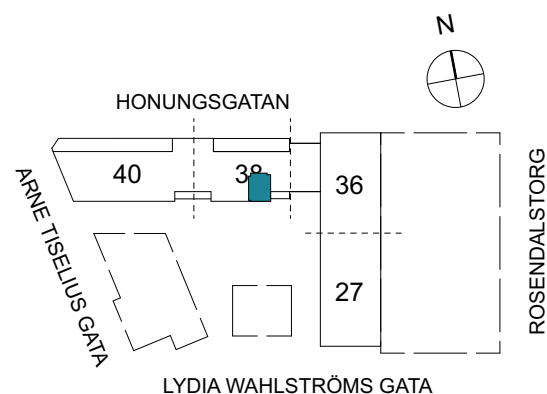

Klinker i hall och bad
Övrig yta parkett

1 RUM & KÖK

FLORIST

31 kvm

Adress: Honungsgatan 38
LGH NR: 38-1301

FÖRKLARINGAR

K Kyl	DM Diskmaskin	Norrpil
F Frys	G Garderob	Fönster
M Mikro	L Linneskåp	Fönsterdörr
Diskho	ST Städskåp	BH = Bröstningshöjd fönster
Häll & ugn	KM Kombimaskin	TH = Takhöjd i mm
		TH = 2 490 om inget annat anges

Klinker i hall och bad
Övrig yta parkett

1 RUM & KÖK

35 kvm

Adress: Honungsgatan 38
LGH NR: 38-1303

FLORIST

LYDIA WAHLSTRÖMS GATA

FÖRKLARINGAR

K Kyl	DM Diskmaskin	Norrpil
F Frys	G Garderob	Fönster
M Mikro	L Linneskåp	Fönsterdörr
Diskho	ST Städskåp	BH = Bröstningshöjd fönster
Häll & ugn	KM Kombimaskin	TH = Takhöjd i mm
		TH = 2 490 om inget annat anges

Klinker i hall och bad
Övrig yta parkett

1 RUM & KÖK

FLORIST

35 kvm

Adress: Honungsgatan 38
LGH NR: 38-1306

FÖRKLARINGAR

K Kyl	DM Diskmaskin	Norrpil
F Frys	G Garderob	Fönster
M Mikro	L Linneskåp	Fönsterdörr
Diskho	ST Städsåp	BH = Bröstningshöjd fönster
Häll & ugn	KM Kombimaskin	TH = Takhöjd i mm
		TH = 2 490 om inget annat anges