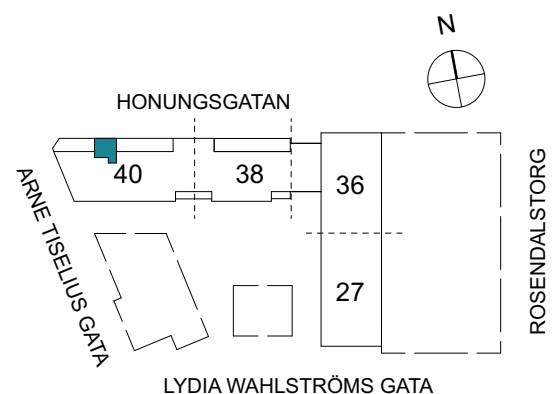

FÖRKLARINGAR

K Kyl	DM Diskmaskin	Norrpil
F Frys	G Garderob	Fönster
M Mikro	L Linneskåp	Fönsterdörr
Diskho	ST Städsåp	BH = Bröstningshöjd fönster
Häll & ugn	KM Kombimaskin	TH = Takhöjd i mm
		TH = 2 490 om inget annat anges

Klinker i hall och bad
Övrig yta parkett