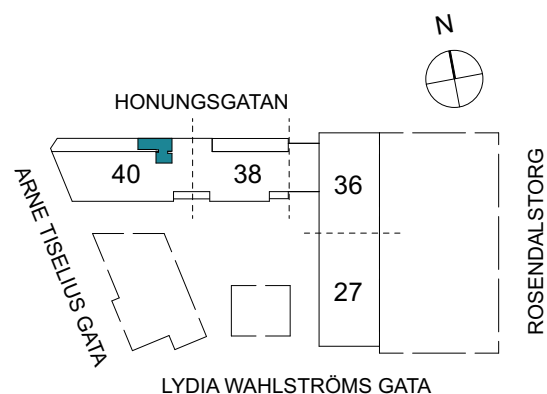

Klinker i hall och bad
Övrig yta parkett

1 RUM & KÖK

FLORIST

35 kvm

Adress: Honungsgatan 40
LGH NR: 40-1401

FÖRKLARINGAR

K Kyl	DM Diskmaskin	Norrpil
F Frys	G Garderob	Fönster
M Mikro	L Linneskåp	Fönsterdörr
Diskho	ST Städsåp	BH = Bröstningshöjd fönster
Häll & ugn	KM Kombimaskin	TH = Takhöjd i mm
		TH = 2 490 om inget annat anges

Klinker i hall och bad
Övrig yta parkett

1 RUM & KÖK

FLORIST

27 kvm

Adress: Honungsgatan 40
LGH NR: 40-1407

FÖRKLARINGAR

K	Kyl	DM	Diskmaskin	Norrpil
F	Frys	G	Garderob	Fönster
M	Mikro	L	Linneskåp	Fönsterdörr
Diskho		ST	Städsåp	BH = Bröstningshöjd fönster
Häll & ugn		KM	Kombimaskin	TH = Takhöjd i mm
				TH = 2 490 om inget annat anges