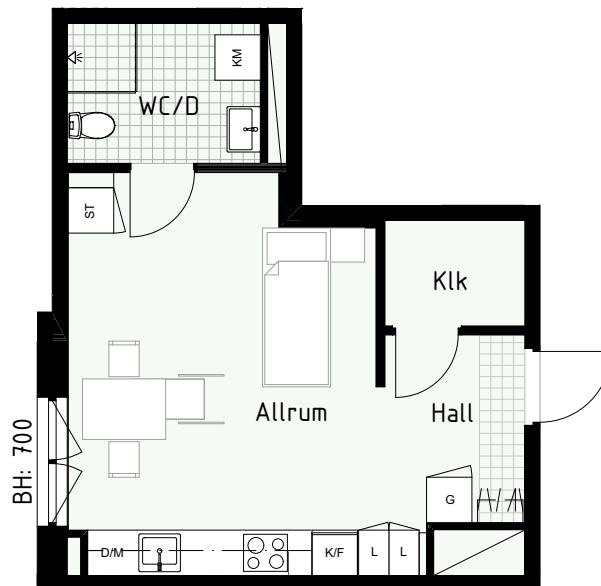

Klinker i hall och bad
Övrig yta parkett

1 RUM & KÖK

FLORIST

35 kvm

Adress: Honungsgatan 36
LGH NR: 36-1705

FÖRKLARINGAR

K Kyl	DM Diskmaskin	Norrpil
F Frys	G Garderob	Fönster
M Mikro	L Linneskåp	Fönsterdörr
Diskho	ST Städsåp	BH = Bröstningshöjd fönster
Häll & ugn	KM Kombimaskin	TH = Takhöjd i mm
		TH = 2 490 om inget annat anges

Klinker i hall och bad
Övrig yta parkett

1 RUM & KÖK

FLORIST

34 kvm

Adress: Honungsgatan 36
LGH NR: 36-1707

FÖRKLARINGAR

K Kyl	DM Diskmaskin	Norrpil
F Frys	G Garderob	Fönster
M Mikro	L Linneskåp	Fönsterdörr
Diskho	ST Städsåp	BH = Bröstningshöjd fönster
Häll & ugn	KM Kombimaskin	TH = Takhöjd i mm
		TH = 2 490 om inget annat anges

Klinker i hall och bad
Övrig yta parkett

1 RUM & KÖK

FLORIST

35 kvm

Adress: Honungsgatan 36
LGH NR: 36-1804

FÖRKLARINGAR

K Kyl	DM Diskmaskin	Norrpil
F Frys	G Garderob	Fönster
M Mikro	L Linneskåp	Fönsterdörr
Diskho	ST Städsåp	BH = Bröstningshöjd fönster
Häll & ugn	KM Kombimaskin	TH = Takhöjd i mm
		TH = 2 490 om inget annat anges

Klinker i hall och bad
Övrig yta parkett

1 RUM & KÖK

34 kvm

Adress: Honungsgatan 36
LGH NR: 36-1806

FLORIST

FÖRKLARINGAR

K	Kyl	DM	Diskmaskin	Norripil
F	Frys	G	Garderob	Fönster
M	Mikro	L	Linneskåp	Fönsterdörr
Diskho		ST	Städsåp	BH = Bröstningshöjd fönster
Häll & ugn		KM	Kombimaskin	TH = Takhöjd i mm
				TH = 2 490 om inget annat anges