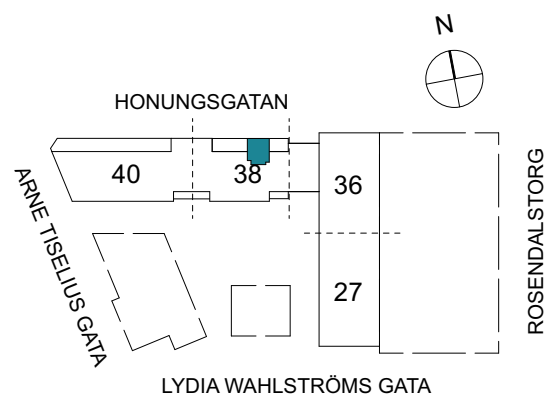

Klinker i hall och bad
Övrig yta parkett

1 RUM & KÖK

FLORIST

31 kvm

Adress: Honungsgatan 38
LGH NR: 38-1701

FÖRKLARINGAR

K Kyl	DM Diskmaskin	Norrpil
F Frys	G Garderob	Fönster
M Mikro	L Linneskåp	Fönsterdörr
Diskho	ST Städsåp	BH = Bröstningshöjd fönster
Häll & ugn	KM Kombimaskin	TH = Takhöjd i mm
		TH = 2 490 om inget annat anges

Klinker i hall och bad
Övrig yta parkett

1 RUM & KÖK

FLORIST

35 kvm

Adress: Honungsgatan 38
LGH NR: 38-1703

LYDIA WAHLSTRÖMS GATA

FÖRKLARINGAR

K Kyl	DM Diskmaskin	Norrpil
F Frys	G Garderob	Fönster
M Mikro	L Linneskåp	Fönsterdörr
Diskho	ST Städskåp	BH = Bröstningshöjd fönster
Häll & ugn	KM Kombimaskin	TH = Takhöjd i mm
		TH = 2 490 om inget annat anges