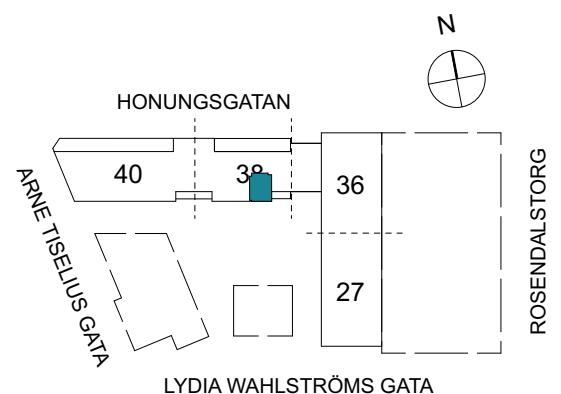

Klinker i hall och bad
Övrig yta parkett

1 RUM & KÖK

35 kvm

Adress: Honungsgatan 38
LGH NR: 38-1403

FLORIST

LYDIA WAHLSTRÖMS GATA

FÖRKLARINGAR

K Kyl	DM Diskmaskin	Norrpil
F Frys	G Garderob	Fönster
M Mikro	L Linneskåp	Fönsterdörr
Diskho	ST Städsåp	BH = Bröstningshöjd fönster
Häll & ugn	KM Kombimaskin	TH = Takhöjd i mm
		TH = 2 490 om inget annat anges

Klinker i hall och bad
Övrig yta parkett

1 RUM & KÖK

FLORIST

35 kvm

Adress: Honungsgatan 38
LGH NR: 38-1406

FÖRKLARINGAR

K Kyl	DM Diskmaskin	Norrpil
F Frys	G Garderob	Fönster
M Mikro	L Linneskåp	Fönsterdörr
Diskho	ST Städsåp	BH = Bröstningshöjd fönster
Häll & ugn	KM Kombimaskin	TH = Takhöjd i mm
		TH = 2 490 om inget annat anges