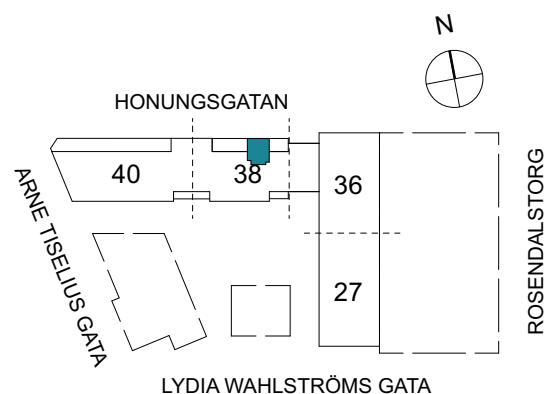

Klinker i hall och bad
Övrig yta parkett

1 RUM & KÖK

FLORIST

31 kvm

Adress: Honungsgatan 38
LGH NR: 38-1401

FÖRKLARINGAR

K Kyl	DM Diskmaskin	Norrpil
F Frys	G Garderob	Fönster
M Mikro	L Linneskåp	Fönsterdörr
Diskho	ST Städsåp	BH = Bröstningshöjd fönster
Häll & ugn	KM Kombimaskin	TH = Takhöjd i mm
		TH = 2 490 om inget annat anges

Klinker i hall och bad
Övrig yta parkett

1 RUM & KÖK

35 kvm

Adress: Honungsgatan 38
LGH NR: 38-1403

FLORIST

LYDIA WAHLSTRÖMS GATA

FÖRKLARINGAR

K Kyl	DM Diskmaskin	Norrpil
F Frys	G Garderob	Fönster
M Mikro	L Linneskåp	Fönsterdörr
Diskho	ST Städsåp	BH = Bröstningshöjd fönster
Häll & ugn	KM Kombimaskin	TH = Takhöjd i mm
		TH = 2 490 om inget annat anges