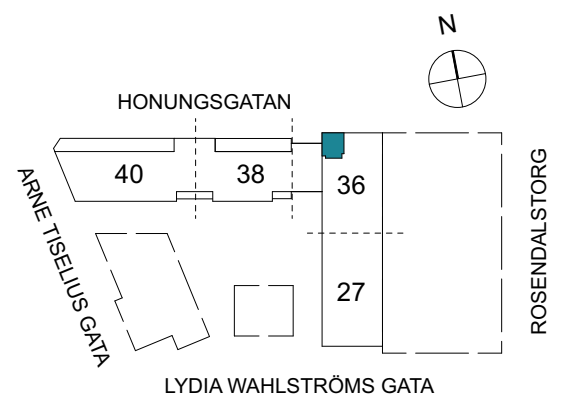

Klinker i hall och bad
Övrig yta parkett

1 RUM & KÖK

34 kvm

Adress: Honungsgatan 36
LGH NR: 36-1205

FLORIST

FÖRKLARINGAR

K Kyl	DM Diskmaskin	Norrpil
F Frys	G Garderob	Fönster
M Mikro	L Linneskåp	Fönsterdörr
Diskho	ST Städsåp	BH = Bröstningshöjd fönster
Häll & ugn	KM Kombimaskin	TH = Takhöjd i mm
		TH = 2 490 om inget annat anges

Klinker i hall och bad
Övrig yta parkett

1 RUM & KÖK

FLORIST

32 kvm

Adress: Honungsgatan 36
LGH NR: 36-1302

FÖRKLARINGAR

K Kyl	DM Diskmaskin	Norrpil
F Frys	G Garderob	Fönster
M Mikro	L Linneskåp	Fönsterdörr
Diskho	ST Städsåp	BH = Bröstningshöjd fönster
Häll & ugn	KM Kombimaskin	TH = Takhöjd i mm
		TH = 2 490 om inget annat anges

Klinker i hall och bad
Övrig yta parkett

1 RUM & KÖK

FLORIST

34 kvm

Adress: Honungsgatan 36
LGH NR: 36-1305

FÖRKLARINGAR

K Kyl	DM Diskmaskin	Norrpil
F Frys	G Garderob	Fönster
M Mikro	L Linneskåp	Fönsterdörr
Diskho	ST Städsåp	BH = Bröstningshöjd fönster
Häll & ugn	KM Kombimaskin	TH = Takhöjd i mm
		TH = 2 490 om inget annat anges

Klinker i hall och bad
Övrig yta parkett

1 RUM & KÖK

FLORIST

32 kvm

Adress: Honungsgatan 36
LGH NR: 36-1402

FÖRKLARINGAR

K Kyl	DM Diskmaskin	Norrpil
F Frys	G Garderob	Fönster
M Mikro	L Linneskåp	Fönsterdörr
Diskho	ST Städsåp	BH = Bröstningshöjd fönster
Häll & ugn	KM Kombimaskin	TH = Takhöjd i mm
		TH = 2 490 om inget annat anges