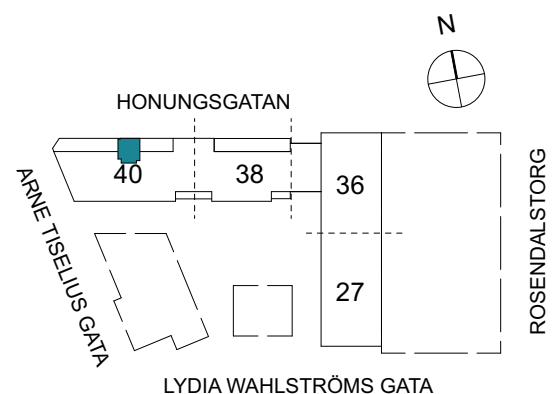

Klinker i hall och bad
Övrig yta parkett

1 RUM & KÖK

FLORIST

31 kvm

Adress: Honungsgatan 40
LGH NR: 40-1708

FÖRKLARINGAR

K Kyl	DM Diskmaskin	Norrpil
F Frys	G Garderob	Fönster
M Mikro	L Linneskåp	Fönsterdörr
Diskho	ST Städskåp	BH = Bröstningshöjd fönster
Häll & ugn	KM Kombimaskin	TH = Takhöjd i mm
		TH = 2 490 om inget annat anges

Klinker i hall och bad
Övrig yta parkett

1 RUM & KÖK

FLORIST

33 kvm

Adress: Arne Tiselius gata 52B

LGH NR: 52-1003

LYDIA WAHLSTRÖMS GATA

FÖRKLARINGAR