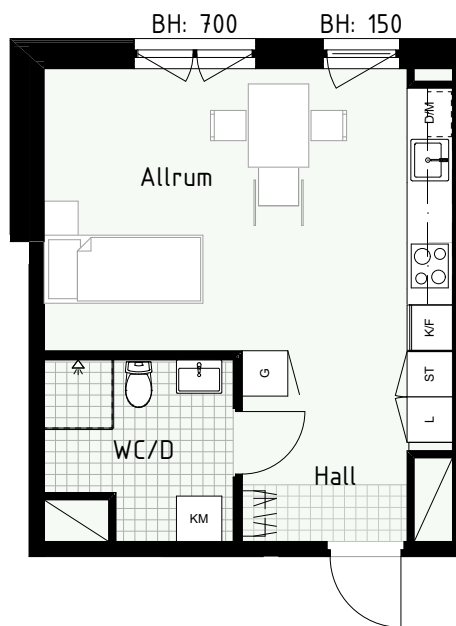

Klinker i hall och bad
Övrig yta parkett

1 RUM & KÖK

34 kvm

Adress: Honungsgatan 36
LGH NR: 36-1205

FLORIST

FÖRKLARINGAR

K Kyl	DM Diskmaskin	Norrpil
F Frys	G Garderob	Fönster
M Mikro	L Linneskåp	Fönsterdörr
Diskho	ST Städsåp	BH = Bröstningshöjd fönster
Häll & ugn	KM Kombimaskin	TH = Takhöjd i mm
		TH = 2 490 om inget annat anges

Klinker i hall och bad
Övrig yta parkett

1 RUM & KÖK

FLORIST

32 kvm

Adress: Honungsgatan 36
LGH NR: 36-1302

FÖRKLARINGAR

K Kyl	DM Diskmaskin	Norrpil
F Frys	G Garderob	Fönster
M Mikro	L Linneskåp	Fönsterdörr
Diskho	ST Städsåp	BH = Bröstningshöjd fönster
Häll & ugn	KM Kombimaskin	TH = Takhöjd i mm
		TH = 2 490 om inget annat anges

Klinker i hall och bad
Övrig yta parkett

1 RUM & KÖK

FLORIST

34 kvm

Adress: Honungsgatan 36
LGH NR: 36-1305

FÖRKLARINGAR

K Kyl	DM Diskmaskin	Norrpil
F Frys	G Garderob	Fönster
M Mikro	L Linneskåp	Fönsterdörr
Diskho	ST Städsåp	BH = Bröstningshöjd fönster
Häll & ugn	KM Kombimaskin	TH = Takhöjd i mm
		TH = 2 490 om inget annat anges

Klinker i hall och bad
Övrig yta parkett

1 RUM & KÖK

FLORIST

32 kvm

Adress: Honungsgatan 36
LGH NR: 36-1402

FÖRKLARINGAR

K Kyl	DM Diskmaskin	Norrpil
F Frys	G Garderob	Fönster
M Mikro	L Linneskåp	Fönsterdörr
Diskho	ST Städsåp	BH = Bröstningshöjd fönster
Häll & ugn	KM Kombimaskin	TH = Takhöjd i mm
		TH = 2 490 om inget annat anges