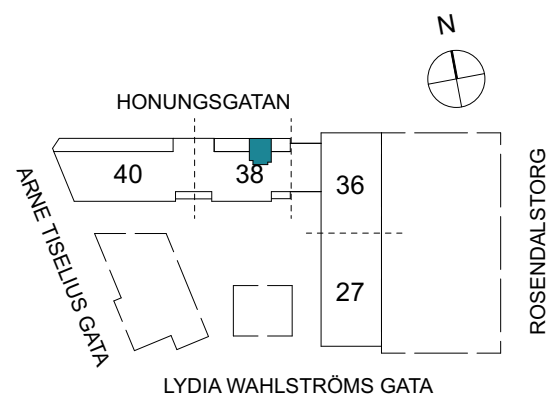

Klinker i hall och bad
Övrig yta parkett

1 RUM & KÖK

FLORIST

31 kvm

Adress: Honungsgatan 38
LGH NR: 38-1201

FÖRKLARINGAR

K Kyl	DM Diskmaskin	Norrpil
F Frys	G Garderob	Fönster
M Mikro	L Linneskåp	Fönsterdörr
Diskho	ST Städsåp	BH = Bröstningshöjd fönster
Häll & ugn	KM Kombimaskin	TH = Takhöjd i mm
		TH = 2 490 om inget annat anges

Klinker i hall och bad
Övrig yta parkett

1 RUM & KÖK

35 kvm

Adress: Honungsgatan 38
LGH NR: 38-1203

FLORIST

LYDIA WAHLSTRÖMS GATA

FÖRKLARINGAR

K Kyl	DM Diskmaskin	Norrpil
F Frys	G Garderob	Fönster
M Mikro	L Linneskåp	Fönsterdörr
Diskho	ST Städsåp	BH = Bröstningshöjd fönster
Häll & ugn	KM Kombimaskin	TH = Takhöjd i mm
		TH = 2 490 om inget annat anges