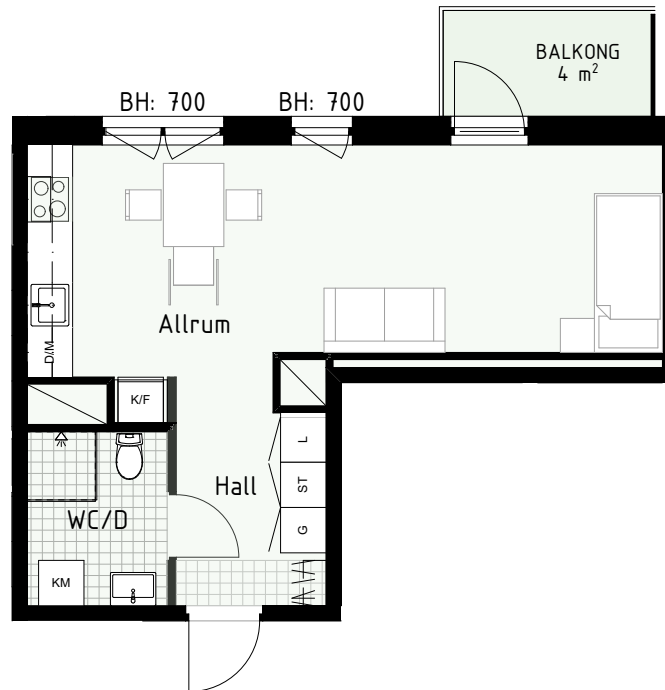

Klinker i hall och bad
Övrig yta parkett

1 RUM & KÖK

FLORIST

32 kvm

Adress: Honungsgatan 36
LGH NR: 36-1402

FÖRKLARINGAR

K Kyl	DM Diskmaskin	Norrpil
F Frys	G Garderob	Fönster
M Mikro	L Linneskåp	Fönsterdörr
Diskho	ST Städsåp	BH = Bröstningshöjd fönster
Häll & ugn	KM Kombimaskin	TH = Takhöjd i mm
		TH = 2 490 om inget annat anges

Klinker i hall och bad
Övrig yta parkett

1 RUM & KÖK

FLORIST

34 kvm

Adress: Honungsgatan 36
LGH NR: 36-1405

FÖRKLARINGAR

K Kyl	DM Diskmaskin	Norrpil
F Frys	G Garderob	Fönster
M Mikro	L Linneskåp	Fönsterdörr
Diskho	ST Städsåp	BH = Bröstningshöjd fönster
Häll & ugn	KM Kombimaskin	TH = Takhöjd i mm
		TH = 2 490 om inget annat anges

Klinker i hall och bad
Övrig yta parkett

1 RUM & KÖK

34 kvm

Adress: Honungsgatan 36
LGH NR: 36-1505

FLORIST

FÖRKLARINGAR

K	Kyl	DM	Diskmaskin	Norrpil
F	Frys	G	Garderob	Fönster
M	Mikro	L	Linneskåp	Fönsterdörr
Diskho		ST	Städsåp	BH = Bröstningshöjd fönster
Häll & ugn		KM	Kombimaskin	TH = Takhöjd i mm
				TH = 2 490 om inget annat anges

Klinker i hall och bad
Övrig yta parkett

1 RUM & KÖK

FLORIST

35 kvm

Adress: Honungsgatan 38
LGH NR: 38-1506

FÖRKLARINGAR

K Kyl	DM Diskmaskin	Norrpil
F Frys	G Garderob	Fönster
M Mikro	L Linneskåp	Fönsterdörr
Diskho	ST Städsåp	BH = Bröstningshöjd fönster
Häll & ugn	KM Kombimaskin	TH = Takhöjd i mm
		TH = 2 490 om inget annat anges