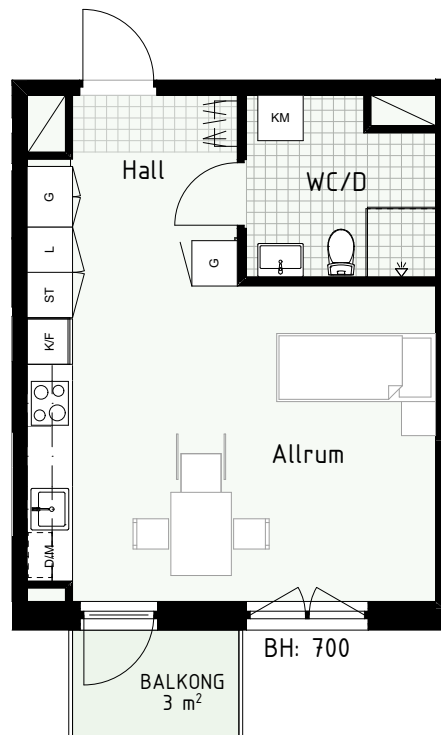

Klinker i hall och bad
Övrig yta parkett

1 RUM & KÖK

34 kvm

Adress: Honungsgatan 36
LGH NR: 36-1505

FLORIST

FÖRKLARINGAR

K	Kyl	DM	Diskmaskin	Norrpil
F	Frys	G	Garderob	Fönster
M	Mikro	L	Linneskåp	Fönsterdörr
Diskho		ST	Städsåp	BH = Bröstningshöjd fönster
Häll & ugn		KM	Kombimaskin	TH = Takhöjd i mm
				TH = 2 490 om inget annat anges

Klinker i hall och bad
Övrig yta parkett

1 RUM & KÖK

FLORIST

32 kvm

Adress: Honungsgatan 36
LGH NR: 36-1702

FÖRKLARINGAR

K Kyl	DM Diskmaskin	Norrpil
F Frys	G Garderob	Fönster
M Mikro	L Linneskåp	Fönsterdörr
Diskho	ST Städsåp	BH = Bröstningshöjd fönster
Häll & ugn	KM Kombimaskin	TH = Takhöjd i mm
		TH = 2 490 om inget annat anges

Klinker i hall och bad
Övrig yta parkett

1 RUM & KÖK

34 kvm

Adress: Honungsgatan 36
LGH NR: 36-1806

FLORIST

FÖRKLARINGAR

K	Kyl	DM	Diskmaskin	Norripil
F	Frys	G	Garderob	Fönster
M	Mikro	L	Linneskåp	Fönsterdörr
Diskho		ST	Städsåp	BH = Bröstningshöjd fönster
Häll & ugn		KM	Kombimaskin	TH = Takhöjd i mm
				TH = 2 490 om inget annat anges

Klinker i hall och bad
Övrig yta parkett

1 RUM & KÖK

35 kvm

Adress: Honungsgatan 38
LGH NR: 38-1603

FLORIST

LYDIA WAHLSTRÖMS GATA

FÖRKLARINGAR

K Kyl	DM Diskmaskin	Norrpil
F Frys	G Garderob	Fönster
M Mikro	L Linneskåp	Fönsterdörr
Diskho	ST Städsåp	BH = Bröstningshöjd fönster
Häll & ugn	KM Kombimaskin	TH = Takhöjd i mm
		TH = 2 490 om inget annat anges