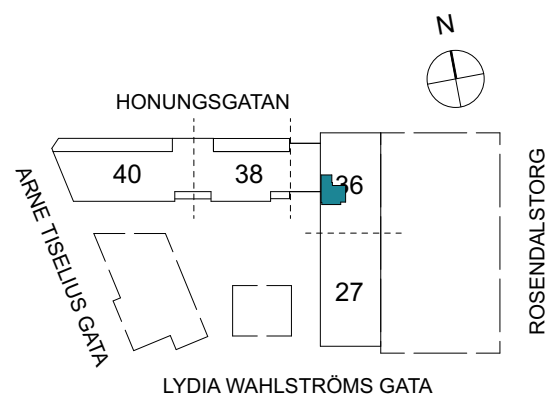

Klinker i hall och bad
Övrig yta parkett

1 RUM & KÖK

FLORIST

32 kvm

Adress: Honungsgatan 36
LGH NR: 36-1502

FÖRKLARINGAR

K Kyl	DM Diskmaskin	Norrpil
F Frys	G Garderob	Fönster
M Mikro	L Linneskåp	Fönsterdörr
Diskho	ST Städsåp	BH = Bröstningshöjd fönster
Häll & ugn	KM Kombimaskin	TH = Takhöjd i mm
		TH = 2 490 om inget annat anges

Klinker i hall och bad
Övrig yta parkett

1 RUM & KÖK

34 kvm

Adress: Honungsgatan 36
LGH NR: 36-1505

FLORIST

FÖRKLARINGAR

K	Kyl	DM	Diskmaskin	Norrpil
F	Frys	G	Garderob	Fönster
M	Mikro	L	Linneskåp	Fönsterdörr
Diskho		ST	Städsåp	BH = Bröstningshöjd fönster
Häll & ugn		KM	Kombimaskin	TH = Takhöjd i mm
				TH = 2 490 om inget annat anges

Klinker i hall och bad
Övrig yta parkett

1 RUM & KÖK

FLORIST

32 kvm

Adress: Honungsgatan 36
LGH NR: 36-1602

FÖRKLARINGAR

K Kyl	DM Diskmaskin	Norrpil
F Frys	G Garderob	Fönster
M Mikro	L Linneskåp	Fönsterdörr
Diskho	ST Städsåp	BH = Bröstningshöjd fönster
Häll & ugn	KM Kombimaskin	TH = Takhöjd i mm
		TH = 2 490 om inget annat anges