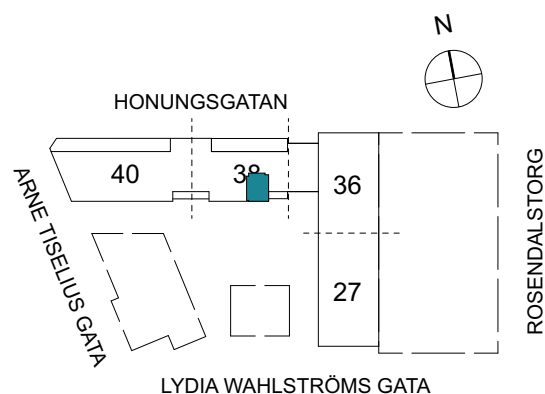

Klinker i hall och bad
Övrig yta parkett

1 RUM & KÖK

FLORIST

31 kvm

Adress: Honungsgatan 38
LGH NR: 38-1201

FÖRKLARINGAR

K Kyl	DM Diskmaskin	Norrpil
F Frys	G Garderob	Fönster
M Mikro	L Linneskåp	Fönsterdörr
Diskho	ST Städsåp	BH = Bröstningshöjd fönster
Häll & ugn	KM Kombimaskin	TH = Takhöjd i mm
		TH = 2 490 om inget annat anges

Klinker i hall och bad
Övrig yta parkett

1 RUM & KÖK

35 kvm

Adress: Honungsgatan 38
LGH NR: 38-1203

FLORIST

LYDIA WAHLSTRÖMS GATA

FÖRKLARINGAR

K Kyl	DM Diskmaskin	Norrpil
F Frys	G Garderob	Fönster
M Mikro	L Linneskåp	Fönsterdörr
Diskho	ST Städsåp	BH = Bröstningshöjd fönster
Häll & ugn	KM Kombimaskin	TH = Takhöjd i mm
		TH = 2 490 om inget annat anges

Klinker i hall och bad
Övrig yta parkett

1 RUM & KÖK

FLORIST

35 kvm

Adress: Honungsgatan 38
LGH NR: 38-1206

FÖRKLARINGAR

K Kyl	DM Diskmaskin	Norrpil
F Frys	G Garderob	Fönster
M Mikro	L Linneskåp	Fönsterdörr
Diskho	ST Städsåp	BH = Bröstningshöjd fönster
Häll & ugn	KM Kombimaskin	TH = Takhöjd i mm
		TH = 2 490 om inget annat anges