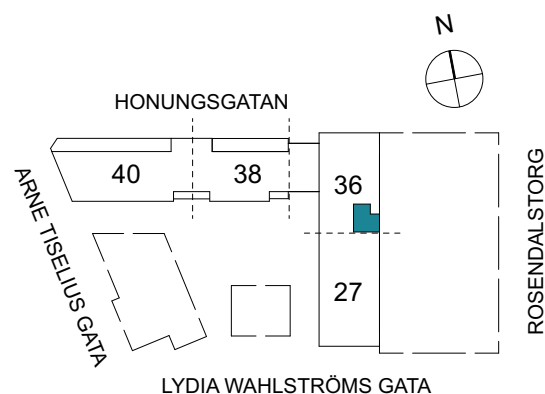

Klinker i hall och bad
Övrig yta parkett

1 RUM & KÖK

FLORIST

32 kvm

Adress: Honungsgatan 36
LGH NR: 36-1602

FÖRKLARINGAR

K Kyl	DM Diskmaskin	Norrpil
F Frys	G Garderob	Fönster
M Mikro	L Linneskåp	Fönsterdörr
Diskho	ST Städsåp	BH = Bröstningshöjd fönster
Häll & ugn	KM Kombimaskin	TH = Takhöjd i mm
		TH = 2 490 om inget annat anges

Klinker i hall och bad
Övrig yta parkett

1 RUM & KÖK

FLORIST

35 kvm

Adress: Honungsgatan 36
LGH NR: 36-1605

FÖRKLARINGAR

K Kyl	DM Diskmaskin	Norrpil
F Frys	G Garderob	Fönster
M Mikro	L Linneskåp	Fönsterdörr
Diskho	ST Städsåp	BH = Bröstningshöjd fönster
Häll & ugn	KM Kombimaskin	TH = Takhöjd i mm
		TH = 2 490 om inget annat anges

Klinker i hall och bad
Övrig yta parkett

1 RUM & KÖK

FLORIST

34 kvm

Adress: Honungsgatan 36
LGH NR: 36-1607

FÖRKLARINGAR

K Kyl	DM Diskmaskin	Norrpil
F Frys	G Garderob	Fönster
M Mikro	L Linneskåp	Fönsterdörr
Diskho	ST Städsåp	BH = Bröstningshöjd fönster
Häll & ugn	KM Kombimaskin	TH = Takhöjd i mm
		TH = 2 490 om inget annat anges