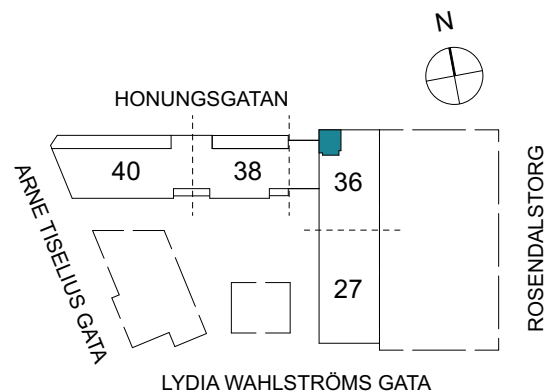

Klinker i hall och bad
Övrig yta parkett

1 RUM & KÖK

34 kvm

Adress: Honungsgatan 36
LGH NR: 36-1505

FLORIST

FÖRKLARINGAR

K	Kyl	DM	Diskmaskin	Norrpil
F	Frys	G	Garderob	Fönster
M	Mikro	L	Linneskåp	Fönsterdörr
Diskho		ST	Städsåp	BH = Bröstningshöjd fönster
Häll & ugn		KM	Kombimaskin	TH = Takhöjd i mm
				TH = 2 490 om inget annat anges

Klinker i hall och bad
Övrig yta parkett

1 RUM & KÖK

FLORIST

32 kvm

Adress: Honungsgatan 36
LGH NR: 36-1602

FÖRKLARINGAR

K Kyl	DM Diskmaskin	Norrpil
F Frys	G Garderob	Fönster
M Mikro	L Linneskåp	Fönsterdörr
Diskho	ST Städsåp	BH = Bröstningshöjd fönster
Häll & ugn	KM Kombimaskin	TH = Takhöjd i mm
		TH = 2 490 om inget annat anges

Klinker i hall och bad
Övrig yta parkett

1 RUM & KÖK

FLORIST

35 kvm

Adress: Honungsgatan 36
LGH NR: 36-1605

FÖRKLARINGAR

K Kyl	DM Diskmaskin	Norrpil
F Frys	G Garderob	Fönster
M Mikro	L Linneskåp	Fönsterdörr
Diskho	ST Städsåp	BH = Bröstningshöjd fönster
Häll & ugn	KM Kombimaskin	TH = Takhöjd i mm
		TH = 2 490 om inget annat anges