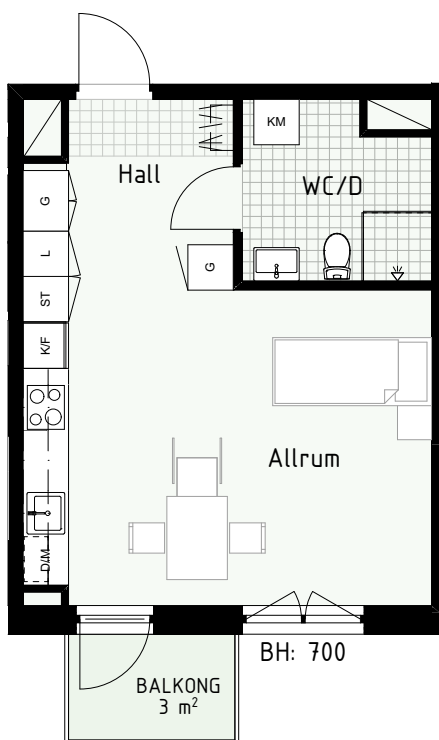

Klinker i hall och bad
Övrig yta parkett

1 RUM & KÖK

FLORIST

32 kvm

Adress: Honungsgatan 36
LGH NR: 36-1102

FÖRKLARINGAR

K Kyl	DM Diskmaskin	Norrpil
F Frys	G Garderob	Fönster
M Mikro	L Linneskåp	Fönsterdörr
Diskho	ST Städsåp	BH = Bröstningshöjd fönster
Häll & ugn	KM Kombimaskin	TH = Takhöjd i mm
		TH = 2 490 om inget annat anges

Klinker i hall och bad
Övrig yta parkett

1 RUM & KÖK

FLORIST

34 kvm

Adress: Honungsgatan 36
LGH NR: 36-1105

FÖRKLARINGAR

K Kyl	DM Diskmaskin	Norrpil
F Frys	G Garderob	Fönster
M Mikro	L Linneskåp	Fönsterdörr
Diskho	ST Städsåp	BH = Bröstningshöjd fönster
Häll & ugn	KM Kombimaskin	TH = Takhöjd i mm
		TH = 2 490 om inget annat anges

Klinker i hall och bad
Övrig yta parkett

1 RUM & KÖK

34 kvm

Adress: Honungsgatan 36
LGH NR: 36-1205

FLORIST

FÖRKLARINGAR

K Kyl	DM Diskmaskin	Norrpil
F Frys	G Garderob	Fönster
M Mikro	L Linneskåp	Fönsterdörr
Diskho	ST Städsåp	BH = Bröstningshöjd fönster
Häll & ugn	KM Kombimaskin	TH = Takhöjd i mm
		TH = 2 490 om inget annat anges

Klinker i hall och bad
Övrig yta parkett

1 RUM & KÖK

35 kvm

Adress: Honungsgatan 38
LGH NR: 38-1203

FLORIST

LYDIA WAHLSTRÖMS GATA

FÖRKLARINGAR

K Kyl	DM Diskmaskin	Norrpil
F Frys	G Garderob	Fönster
M Mikro	L Linneskåp	Fönsterdörr
Diskho	ST Städsåp	BH = Bröstningshöjd fönster
Häll & ugn	KM Kombimaskin	TH = Takhöjd i mm
		TH = 2 490 om inget annat anges