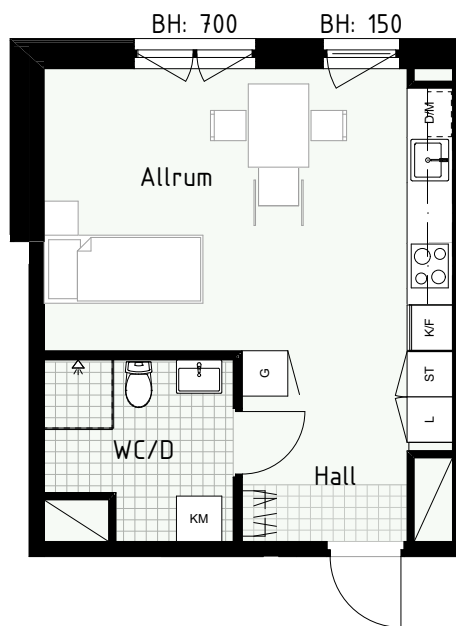

Klinker i hall och bad
Övrig yta parkett

1 RUM & KÖK

FLORIST

34 kvm

Adress: Honungsgatan 36
LGH NR: 36-1305

FÖRKLARINGAR

K Kyl	DM Diskmaskin	Norrpil
F Frys	G Garderob	Fönster
M Mikro	L Linneskåp	Fönsterdörr
Diskho	ST Städsåp	BH = Bröstningshöjd fönster
Häll & ugn	KM Kombimaskin	TH = Takhöjd i mm
		TH = 2 490 om inget annat anges

Klinker i hall och bad
Övrig yta parkett

1 RUM & KÖK

FLORIST

32 kvm

Adress: Honungsgatan 36
LGH NR: 36-1402

FÖRKLARINGAR

K Kyl	DM Diskmaskin	Norrpil
F Frys	G Garderob	Fönster
M Mikro	L Linneskåp	Fönsterdörr
Diskho	ST Städsåp	BH = Bröstningshöjd fönster
Häll & ugn	KM Kombimaskin	TH = Takhöjd i mm
		TH = 2 490 om inget annat anges

Klinker i hall och bad
Övrig yta parkett

1 RUM & KÖK

FLORIST

34 kvm

Adress: Honungsgatan 36
LGH NR: 36-1405

FÖRKLARINGAR

K Kyl	DM Diskmaskin	Norrpil
F Frys	G Garderob	Fönster
M Mikro	L Linneskåp	Fönsterdörr
Diskho	ST Städsåp	BH = Bröstningshöjd fönster
Häll & ugn	KM Kombimaskin	TH = Takhöjd i mm
		TH = 2 490 om inget annat anges

Klinker i hall och bad
Övrig yta parkett

1 RUM & KÖK

FLORIST

32 kvm

Adress: Honungsgatan 36
LGH NR: 36-1502

FÖRKLARINGAR

K Kyl	DM Diskmaskin	Norrpil
F Frys	G Garderob	Fönster
M Mikro	L Linneskåp	Fönsterdörr
Diskho	ST Städsåp	BH = Bröstningshöjd fönster
Häll & ugn	KM Kombimaskin	TH = Takhöjd i mm
		TH = 2 490 om inget annat anges