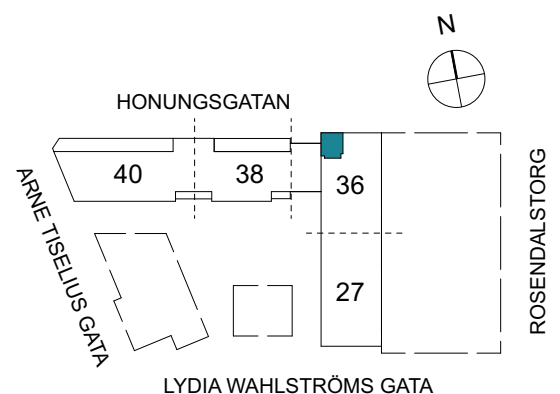

Klinker i hall och bad
Övrig yta parkett

1 RUM & KÖK

FLORIST

34 kvm

Adress: Honungsgatan 36
LGH NR: 36-1405

FÖRKLARINGAR

K Kyl	DM Diskmaskin	Norrpil
F Frys	G Garderob	Fönster
M Mikro	L Linneskåp	Fönsterdörr
Diskho	ST Städsåp	BH = Bröstningshöjd fönster
Häll & ugn	KM Kombimaskin	TH = Takhöjd i mm
		TH = 2 490 om inget annat anges

Klinker i hall och bad
Övrig yta parkett

1 RUM & KÖK

FLORIST

32 kvm

Adress: Honungsgatan 36
LGH NR: 36-1502

FÖRKLARINGAR

K Kyl	DM Diskmaskin	Norrpil
F Frys	G Garderob	Fönster
M Mikro	L Linneskåp	Fönsterdörr
Diskho	ST Städsåp	BH = Bröstningshöjd fönster
Häll & ugn	KM Kombimaskin	TH = Takhöjd i mm
		TH = 2 490 om inget annat anges

Klinker i hall och bad
Övrig yta parkett

1 RUM & KÖK

34 kvm

Adress: Honungsgatan 36
LGH NR: 36-1505

FLORIST

FÖRKLARINGAR

K	Kyl	DM	Diskmaskin	Norrpil
F	Frys	G	Garderob	Fönster
M	Mikro	L	Linneskåp	Fönsterdörr
Diskho		ST	Städsåp	BH = Bröstningshöjd fönster
Häll & ugn		KM	Kombimaskin	TH = Takhöjd i mm
				TH = 2 490 om inget annat anges