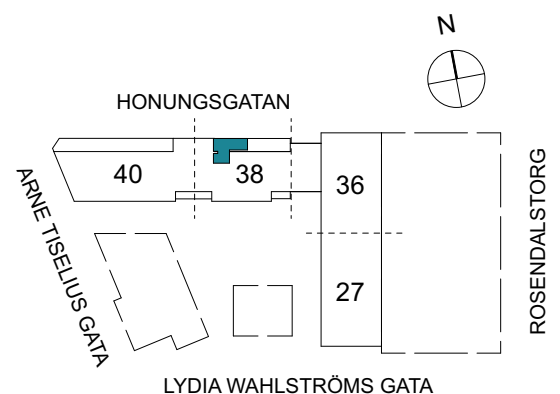

Klinker i hall och bad
Övrig yta parkett

1 RUM & KÖK

FLORIST

35 kvm

Adress: Honungsgatan 38
LGH NR: 38-1606

FÖRKLARINGAR

K Kyl	DM Diskmaskin	Norrpil
F Frys	G Garderob	Fönster
M Mikro	L Linneskåp	Fönsterdörr
Diskho	ST Städsåp	BH = Bröstningshöjd fönster
Häll & ugn	KM Kombimaskin	TH = Takhöjd i mm
		TH = 2 490 om inget annat anges

Klinker i hall och bad
Övrig yta parkett

1 RUM & KÖK

FLORIST

31 kvm

Adress: Honungsgatan 38
LGH NR: 38-1701

FÖRKLARINGAR

K Kyl	DM Diskmaskin	Norrpil
F Frys	G Garderob	Fönster
M Mikro	L Linneskåp	Fönsterdörr
Diskho	ST Städsåp	BH = Bröstningshöjd fönster
Häll & ugn	KM Kombimaskin	TH = Takhöjd i mm
		TH = 2 490 om inget annat anges