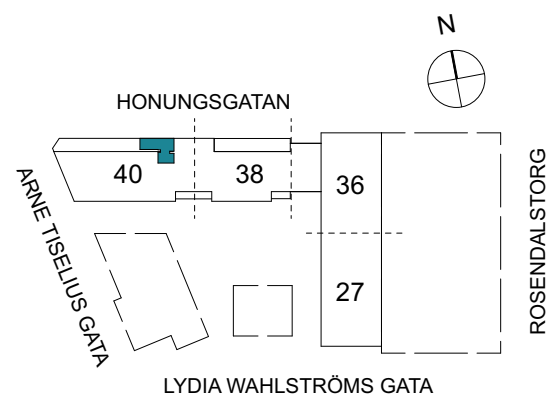

Klinker i hall och bad
Övrig yta parkett

1 RUM & KÖK

FLORIST

35 kvm

Adress: Honungsgatan 40
LGH NR: 40-1501

FÖRKLARINGAR

K Kyl	DM Diskmaskin	Norrpil
F Frys	G Garderob	Fönster
M Mikro	L Linneskåp	Fönsterdörr
Diskho	ST Städsåp	BH = Bröstningshöjd fönster
Häll & ugn	KM Kombimaskin	TH = Takhöjd i mm
		TH = 2 490 om inget annat anges

Klinker i hall och bad
Övrig yta parkett

1 RUM & KÖK

FLORIST

27 kvm

Adress: Honungsgatan 40
LGH NR: 40-1507

FÖRKLARINGAR

K Kyl	DM Diskmaskin	Norrpil
F Frys	G Garderob	Fönster
M Mikro	L Linneskåp	Fönsterdörr
Diskho	ST Städsåp	BH = Bröstningshöjd fönster
Häll & ugn	KM Kombimaskin	TH = Takhöjd i mm
		TH = 2 490 om inget annat anges