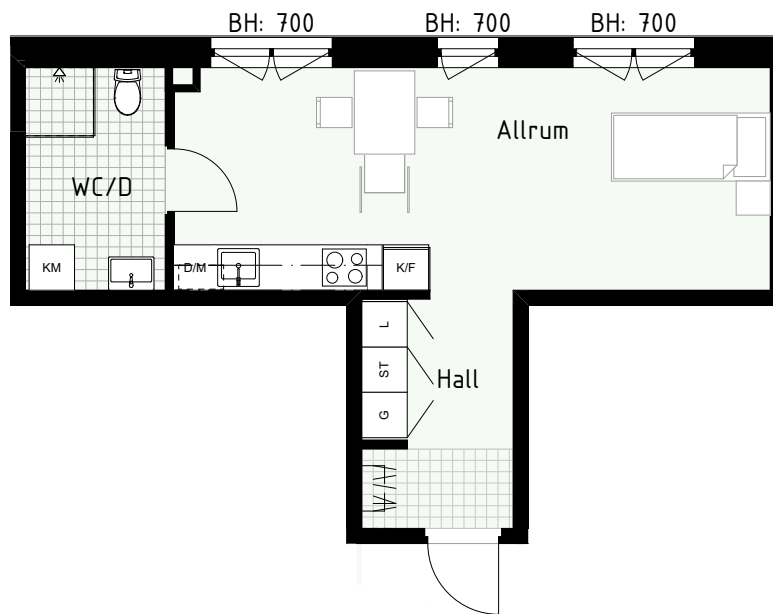

Klinker i hall och bad
Övrig yta parkett

1 RUM & KÖK

34 kvm

Adress: Honungsgatan 36
LGH NR: 36-1806

FLORIST

FÖRKLARINGAR

K	Kyl	DM	Diskmaskin	Norripil
F	Frys	G	Garderob	Fönster
M	Mikro	L	Linneskåp	Fönsterdörr
Diskho		ST	Städsåp	BH = Bröstningshöjd fönster
Häll & ugn		KM	Kombimaskin	TH = Takhöjd i mm
				TH = 2 490 om inget annat anges

Klinker i hall och bad
Övrig yta parkett

1 RUM & KÖK

FLORIST

35 kvm

Adress: Honungsgatan 38
LGH NR: 38-1001

FÖRKLARINGAR

K Kyl	DM Diskmaskin	Norrpil
F Frys	G Garderob	Fönster
M Mikro	L Linneskåp	Fönsterdörr
Diskho	ST Städsåp	BH = Bröstningshöjd fönster
Häll & ugn	KM Kombimaskin	TH = Takhöjd i mm
		TH = 2 490 om inget annat anges

Klinker i hall och bad
Övrig yta parkett

1 RUM & KÖK

36 kvm

Adress: Honungsgatan 38
LGH NR: 38-1003

FLORIST

LYDIA WAHLSTRÖMS GATA

FÖRKLARINGAR

K Kyl	DM Diskmaskin	Norrpil
F Frys	G Garderob	Fönster
M Mikro	L Linneskåp	Fönsterdörr
Diskho	ST Städsåp	BH = Bröstningshöjd fönster
Häll & ugn	KM Kombimaskin	TH = Takhöjd i mm
		TH = 2 490 om inget annat anges