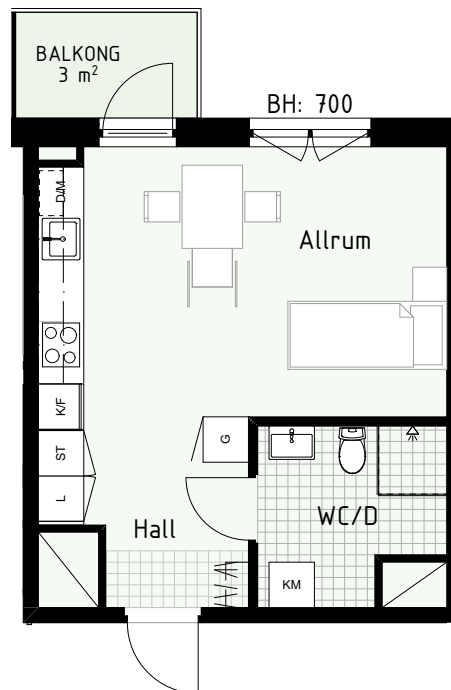

Klinker i hall och bad
Övrig yta parkett

1 RUM & KÖK

FLORIST

32 kvm

Adress: Honungsgatan 36
LGH NR: 36-1102

FÖRKLARINGAR

K Kyl	DM Diskmaskin	Norrpil
F Frys	G Garderob	Fönster
M Mikro	L Linneskåp	Fönsterdörr
Diskho	ST Städsåp	BH = Bröstningshöjd fönster
Häll & ugn	KM Kombimaskin	TH = Takhöjd i mm
		TH = 2 490 om inget annat anges

Klinker i hall och bad
Övrig yta parkett

1 RUM & KÖK

FLORIST

34 kvm

Adress: Honungsgatan 36
LGH NR: 36-1105

FÖRKLARINGAR

K Kyl	DM Diskmaskin	Norrpil
F Frys	G Garderob	Fönster
M Mikro	L Linneskåp	Fönsterdörr
Diskho	ST Städsåp	BH = Bröstningshöjd fönster
Häll & ugn	KM Kombimaskin	TH = Takhöjd i mm
		TH = 2 490 om inget annat anges

Klinker i hall och bad
Övrig yta parkett

1 RUM & KÖK

34 kvm

Adress: Honungsgatan 36
LGH NR: 36-1205

FLORIST

FÖRKLARINGAR

K Kyl	DM Diskmaskin	Norrpil
F Frys	G Garderob	Fönster
M Mikro	L Linneskåp	Fönsterdörr
Diskho	ST Städsåp	BH = Bröstningshöjd fönster
Häll & ugn	KM Kombimaskin	TH = Takhöjd i mm
		TH = 2 490 om inget annat anges

Klinker i hall och bad
Övrig yta parkett

1 RUM & KÖK

FLORIST

31 kvm

Adress: Honungsgatan 38
LGH NR: 38-1101

FÖRKLARINGAR

K Kyl	DM Diskmaskin	Norrpil
F Frys	G Garderob	Fönster
M Mikro	L Linneskåp	Fönsterdörr
Diskho	ST Städskåp	BH = Bröstningshöjd fönster
Häll & ugn	KM Kombimaskin	TH = Takhöjd i mm
		TH = 2 490 om inget annat anges