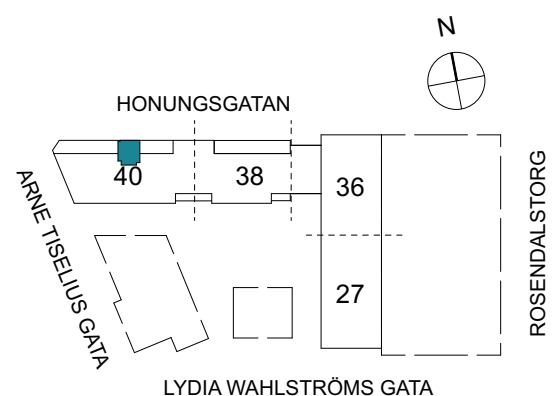

FÖRKLARINGAR

K Kyl	DM Diskmaskin	Norrpil
F Frys	G Garderob	Fönster
M Mikro	L Linneskåp	Fönsterdörr
Diskho	ST Städsåp	BH = Bröstningshöjd fönster
Häll & ugn	KM Kombimaskin	TH = Takhöjd i mm
		TH = 2 490 om inget annat anges

Klinker i hall och bad
Övrig yta parkett