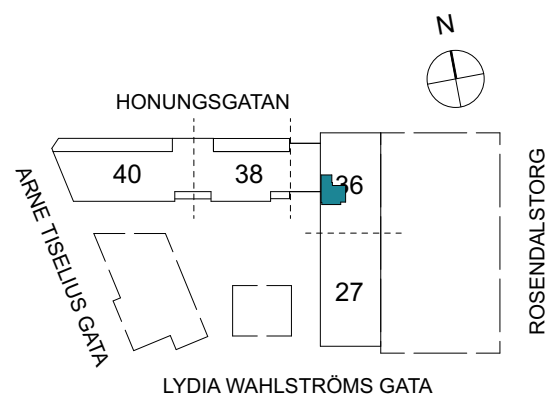

Klinker i hall och bad
Övrig yta parkett

1 RUM & KÖK

FLORIST

32 kvm

Adress: Honungsgatan 36
LGH NR: 36-1302

FÖRKLARINGAR

K Kyl	DM Diskmaskin	Norrpil
F Frys	G Garderob	Fönster
M Mikro	L Linneskåp	Fönsterdörr
Diskho	ST Städsåp	BH = Bröstningshöjd fönster
Häll & ugn	KM Kombimaskin	TH = Takhöjd i mm
		TH = 2 490 om inget annat anges

Klinker i hall och bad
Övrig yta parkett

1 RUM & KÖK

FLORIST

34 kvm

Adress: Honungsgatan 36
LGH NR: 36-1305

FÖRKLARINGAR

K Kyl	DM Diskmaskin	Norrpil
F Frys	G Garderob	Fönster
M Mikro	L Linneskåp	Fönsterdörr
Diskho	ST Städsåp	BH = Bröstningshöjd fönster
Häll & ugn	KM Kombimaskin	TH = Takhöjd i mm
		TH = 2 490 om inget annat anges

Klinker i hall och bad
Övrig yta parkett

1 RUM & KÖK

FLORIST

32 kvm

Adress: Honungsgatan 36
LGH NR: 36-1402

FÖRKLARINGAR

K Kyl	DM Diskmaskin	Norrpil
F Frys	G Garderob	Fönster
M Mikro	L Linneskåp	Fönsterdörr
Diskho	ST Städsåp	BH = Bröstningshöjd fönster
Häll & ugn	KM Kombimaskin	TH = Takhöjd i mm
		TH = 2 490 om inget annat anges

Klinker i hall och bad
Övrig yta parkett

1 RUM & KÖK

FLORIST

34 kvm

Adress: Honungsgatan 36
LGH NR: 36-1405

FÖRKLARINGAR

K Kyl	DM Diskmaskin	Norrpil
F Frys	G Garderob	Fönster
M Mikro	L Linneskåp	Fönsterdörr
Diskho	ST Städsåp	BH = Bröstningshöjd fönster
Häll & ugn	KM Kombimaskin	TH = Takhöjd i mm
		TH = 2 490 om inget annat anges