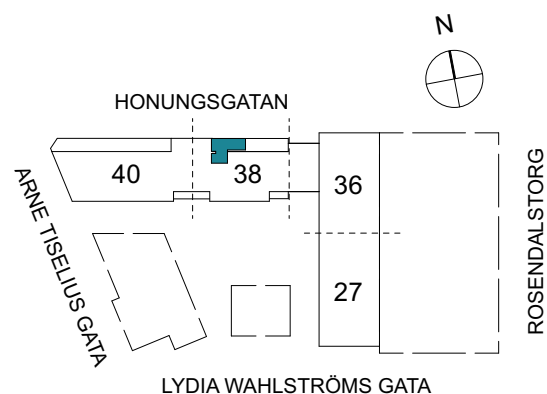

Klinker i hall och bad
Övrig yta parkett

1 RUM & KÖK

FLORIST

35 kvm

Adress: Honungsgatan 38
LGH NR: 38-1306

FÖRKLARINGAR

K Kyl	DM Diskmaskin	Norrpil
F Frys	G Garderob	Fönster
M Mikro	L Linneskåp	Fönsterdörr
Diskho	ST Städsåp	BH = Bröstningshöjd fönster
Häll & ugn	KM Kombimaskin	TH = Takhöjd i mm
		TH = 2 490 om inget annat anges

Klinker i hall och bad
Övrig yta parkett

1 RUM & KÖK

FLORIST

31 kvm

Adress: Honungsgatan 38
LGH NR: 38-1401

FÖRKLARINGAR

K Kyl	DM Diskmaskin	Norrpil
F Frys	G Garderob	Fönster
M Mikro	L Linneskåp	Fönsterdörr
Diskho	ST Städsåp	BH = Bröstningshöjd fönster
Häll & ugn	KM Kombimaskin	TH = Takhöjd i mm
		TH = 2 490 om inget annat anges