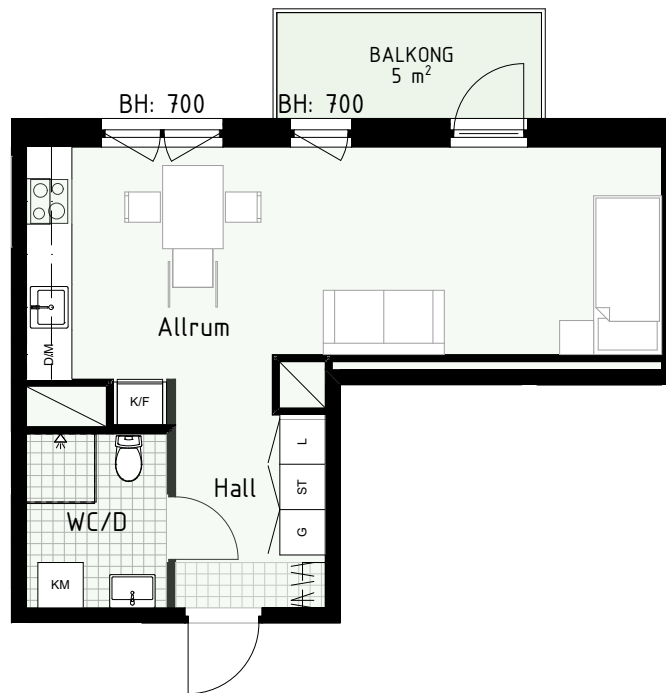

Klinker i hall och bad
Övrig yta parkett

1 RUM & KÖK

FLORIST

35 kvm

Adress: Honungsgatan 38
LGH NR: 38-1406

FÖRKLARINGAR

K Kyl	DM Diskmaskin	Norrpil
F Frys	G Garderob	Fönster
M Mikro	L Linneskåp	Fönsterdörr
Diskho	ST Städsåp	BH = Bröstningshöjd fönster
Häll & ugn	KM Kombimaskin	TH = Takhöjd i mm
		TH = 2 490 om inget annat anges

Klinker i hall och bad
Övrig yta parkett

1 RUM & KÖK

FLORIST

31 kvm

Adress: Honungsgatan 38
LGH NR: 38-1501

FÖRKLARINGAR

K Kyl	DM Diskmaskin	Norrpil
F Frys	G Garderob	Fönster
M Mikro	L Linneskåp	Fönsterdörr
Diskho	ST Städskåp	BH = Bröstningshöjd fönster
Häll & ugn	KM Kombimaskin	TH = Takhöjd i mm
		TH = 2 490 om inget annat anges