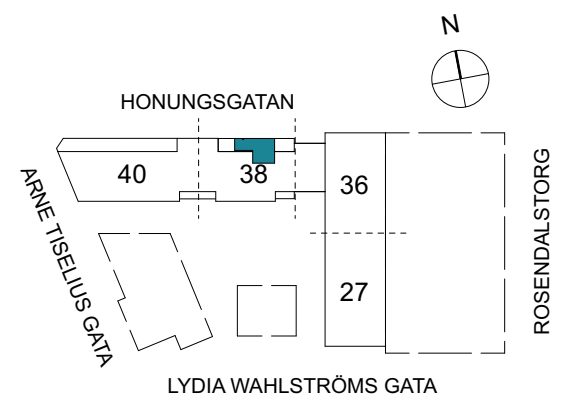

Klinker i hall och bad
Övrig yta parkett

1 RUM & KÖK

34 kvm

Adress: Honungsgatan 36
LGH NR: 36-1806

FLORIST

FÖRKLARINGAR

K	Kyl	DM	Diskmaskin	Norripil
F	Frys	G	Garderob	Fönster
M	Mikro	L	Linneskåp	Fönsterdörr
Diskho		ST	Städsåp	BH = Bröstningshöjd fönster
Häll & ugn		KM	Kombimaskin	TH = Takhöjd i mm
				TH = 2 490 om inget annat anges

Klinker i hall och bad
Övrig yta parkett

1 RUM & KÖK

FLORIST

35 kvm

Adress: Honungsgatan 38
LGH NR: 38-1001

FÖRKLARINGAR

K Kyl	DM Diskmaskin	Norrpil
F Frys	G Garderob	Fönster
M Mikro	L Linneskåp	Fönsterdörr
Diskho	ST Städsåp	BH = Bröstningshöjd fönster
Häll & ugn	KM Kombimaskin	TH = Takhöjd i mm
		TH = 2 490 om inget annat anges

Klinker i hall och bad
Övrig yta parkett

1 RUM & KÖK

36 kvm

Adress: Honungsgatan 38
LGH NR: 38-1003

FLORIST

LYDIA WAHLSTRÖMS GATA

FÖRKLARINGAR

K Kyl	DM Diskmaskin	Norrpil
F Frys	G Garderob	Fönster
M Mikro	L Linneskåp	Fönsterdörr
Diskho	ST Städsåp	BH = Bröstningshöjd fönster
Häll & ugn	KM Kombimaskin	TH = Takhöjd i mm
		TH = 2 490 om inget annat anges