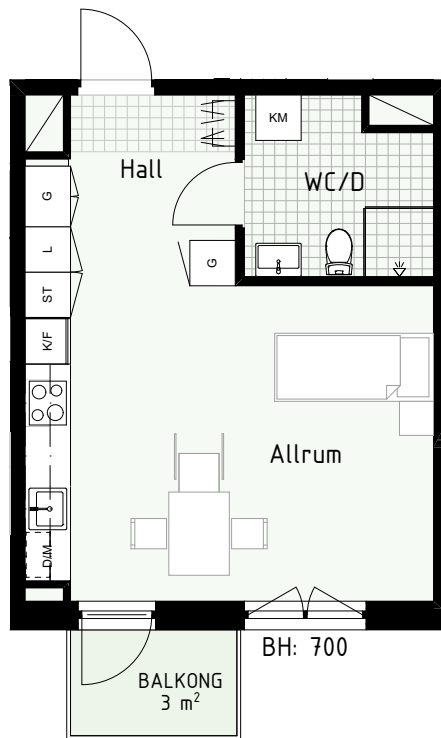

Klinker i hall och bad
Övrig yta parkett

1 RUM & KÖK

FLORIST

34 kvm

Adress: Honungsgatan 36
LGH NR: 36-1707

FÖRKLARINGAR

K Kyl	DM Diskmaskin	Norrpil
F Frys	G Garderob	Fönster
M Mikro	L Linneskåp	Fönsterdörr
Diskho	ST Städsåp	BH = Bröstningshöjd fönster
Häll & ugn	KM Kombimaskin	TH = Takhöjd i mm
		TH = 2 490 om inget annat anges

Klinker i hall och bad
Övrig yta parkett

1 RUM & KÖK

34 kvm

Adress: Honungsgatan 36
LGH NR: 36-1806

FLORIST

FÖRKLARINGAR

K	Kyl	DM	Diskmaskin	Norripil
F	Frys	G	Garderob	Fönster
M	Mikro	L	Linneskåp	Fönsterdörr
Diskho		ST	Städsåp	BH = Bröstningshöjd fönster
Häll & ugn		KM	Kombimaskin	TH = Takhöjd i mm
				TH = 2 490 om inget annat anges

Klinker i hall och bad
Övrig yta parkett

1 RUM & KÖK

FLORIST

35 kvm

Adress: Honungsgatan 38
LGH NR: 38-1802

LYDIA WAHLSTRÖMS GATA

FÖRKLARINGAR

K Kyl	DM Diskmaskin	Norrpil
F Frys	G Garderob	Fönster
M Mikro	L Linneskåp	Fönsterdörr
Diskho	ST Städsåp	BH = Bröstningshöjd fönster
Häll & ugn	KM Kombimaskin	TH = Takhöjd i mm
		TH = 2 490 om inget annat anges

Klinker i hall och bad
Övrig yta parkett

1 RUM & KÖK

FLORIST

35 kvm

Adress: Honungsgatan 40
LGH NR: 40-1101

FÖRKLARINGAR

K Kyl	DM Diskmaskin	Norrpil
F Frys	G Garderob	Fönster
M Mikro	L Linneskåp	Fönsterdörr
Häll & ugn	ST Städsåp	BH = Bröstningshöjd fönster
KM Kombimaskin		TH = Takhöjd i mm
		TH = 2 490 om inget annat anges