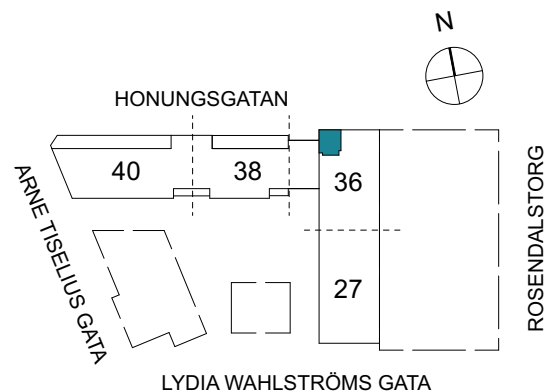

Klinker i hall och bad
Övrig yta parkett

ARNE TISELIUS GATA

1 RUM & KÖK

FLORIST

33 kvm

Adress: Honungsgatan 36
LGH NR: 36-1001

FÖRKLARINGAR

K Kyl	DM Diskmaskin	Norrpil
F Frys	G Garderob	Fönster
M Mikro	L Linneskåp	Fönsterdörr
Diskho	ST Städsåp	BH = Bröstningshöjd fönster
Häll & ugn	KM Kombimaskin	TH = Takhöjd i mm
		TH = 2 490 om inget annat anges

Klinker i hall och bad
Övrig yta parkett

1 RUM & KÖK

FLORIST

32 kvm

Adress: Honungsgatan 36
LGH NR: 36-1102

FÖRKLARINGAR

K Kyl	DM Diskmaskin	Norrpil
F Frys	G Garderob	Fönster
M Mikro	L Linneskåp	Fönsterdörr
Diskho	ST Städsåp	BH = Bröstningshöjd fönster
Häll & ugn	KM Kombimaskin	TH = Takhöjd i mm
		TH = 2 490 om inget annat anges

Klinker i hall och bad
Övrig yta parkett

1 RUM & KÖK

FLORIST

34 kvm

Adress: Honungsgatan 36
LGH NR: 36-1105

FÖRKLARINGAR

K Kyl	DM Diskmaskin	Norrpil
F Frys	G Garderob	Fönster
M Mikro	L Linneskåp	Fönsterdörr
Diskho	ST Städsåp	BH = Bröstningshöjd fönster
Häll & ugn	KM Kombimaskin	TH = Takhöjd i mm
		TH = 2 490 om inget annat anges

Klinker i hall och bad
Övrig yta parkett

ARNE TISELIUS GATA

1 RUM & KÖK

FLORIST

32 kvm

Adress: Honungsgatan 36
LGH NR: 36-1202

FÖRKLARINGAR

K Kyl	DM Diskmaskin	 Norrpil
F Frys	G Garderob	 Fönster
M Mikro	L Linneskåp	 Fönsterdörr
 Diskho	ST Städsåp	BH = Bröstningshöjd fönster
 Häll & ugn	KM Kombimaskin	TH = Takhöjd i mm
		TH = 2 490 om inget annat anges