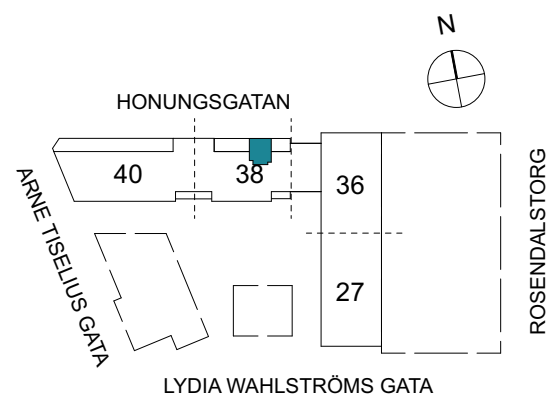

Klinker i hall och bad
Övrig yta parkett

1 RUM & KÖK

FLORIST

31 kvm

Adress: Honungsgatan 38
LGH NR: 38-1101

FÖRKLARINGAR

K Kyl	DM Diskmaskin	Norrpil
F Frys	G Garderob	Fönster
M Mikro	L Linneskåp	Fönsterdörr
Diskho	ST Städskåp	BH = Bröstningshöjd fönster
Häll & ugn	KM Kombimaskin	TH = Takhöjd i mm
		TH = 2 490 om inget annat anges

Klinker i hall och bad
Övrig yta parkett

1 RUM & KÖK

FLORIST

35 kvm

Adress: Honungsgatan 38
LGH NR: 38-1103

LYDIA WAHLSTRÖMS GATA

FÖRKLARINGAR

K Kyl	DM Diskmaskin	Norrpil
F Frys	G Garderob	Fönster
M Mikro	L Linneskåp	Fönsterdörr
Diskho	ST Städsåp	BH = Bröstningshöjd fönster
Häll & ugn	KM Kombimaskin	TH = Takhöjd i mm
		TH = 2 490 om inget annat anges