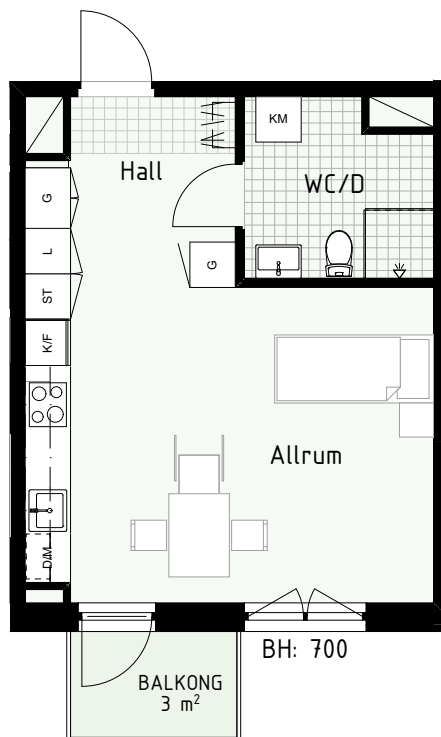

Klinker i hall och bad
Övrig yta parkett

1 RUM & KÖK

FLORIST

34 kvm

Adress: Honungsgatan 36
LGH NR: 36-1105

FÖRKLARINGAR

K Kyl	DM Diskmaskin	Norrpil
F Frys	G Garderob	Fönster
M Mikro	L Linneskåp	Fönsterdörr
Diskho	ST Städsåp	BH = Bröstningshöjd fönster
Häll & ugn	KM Kombimaskin	TH = Takhöjd i mm
		TH = 2 490 om inget annat anges

Klinker i hall och bad
Övrig yta parkett

1 RUM & KÖK

34 kvm

Adress: Honungsgatan 36
LGH NR: 36-1205

FLORIST

FÖRKLARINGAR

K Kyl	DM Diskmaskin	Norrpil
F Frys	G Garderob	Fönster
M Mikro	L Linneskåp	Fönsterdörr
Diskho	ST Städsåp	BH = Bröstningshöjd fönster
Häll & ugn	KM Kombimaskin	TH = Takhöjd i mm
		TH = 2 490 om inget annat anges

Klinker i hall och bad
Övrig yta parkett

1 RUM & KÖK

FLORIST

32 kvm

Adress: Honungsgatan 36
LGH NR: 36-1302

FÖRKLARINGAR

K Kyl	DM Diskmaskin	Norrpil
F Frys	G Garderob	Fönster
M Mikro	L Linneskåp	Fönsterdörr
Diskho	ST Städsåp	BH = Bröstningshöjd fönster
Häll & ugn	KM Kombimaskin	TH = Takhöjd i mm
		TH = 2 490 om inget annat anges

Klinker i hall och bad
Övrig yta parkett

1 RUM & KÖK

35 kvm

Adress: Honungsgatan 38
LGH NR: 38-1303

FLORIST

LYDIA WAHLSTRÖMS GATA

FÖRKLARINGAR

K Kyl	DM Diskmaskin	Norrpil
F Frys	G Garderob	Fönster
M Mikro	L Linneskåp	Fönsterdörr
Diskho	ST Städskåp	BH = Bröstningshöjd fönster
Häll & ugn	KM Kombimaskin	TH = Takhöjd i mm
		TH = 2 490 om inget annat anges