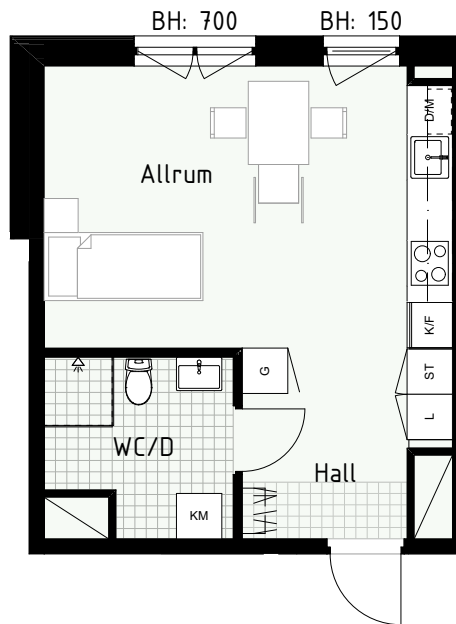

Klinker i hall och bad
Övrig yta parkett

1 RUM & KÖK

FLORIST

34 kvm

Adress: Honungsgatan 36
LGH NR: 36-1607

FÖRKLARINGAR

K Kyl	DM Diskmaskin	Norrpil
F Frys	G Garderob	Fönster
M Mikro	L Linneskåp	Fönsterdörr
Diskho	ST Städsåp	BH = Bröstningshöjd fönster
Häll & ugn	KM Kombimaskin	TH = Takhöjd i mm
		TH = 2 490 om inget annat anges

Klinker i hall och bad
Övrig yta parkett

1 RUM & KÖK

FLORIST

32 kvm

Adress: Honungsgatan 36
LGH NR: 36-1702

FÖRKLARINGAR

K Kyl	DM Diskmaskin	Norrpil
F Frys	G Garderob	Fönster
M Mikro	L Linneskåp	Fönsterdörr
Diskho	ST Städsåp	BH = Bröstningshöjd fönster
Häll & ugn	KM Kombimaskin	TH = Takhöjd i mm
		TH = 2 490 om inget annat anges

Klinker i hall och bad
Övrig yta parkett

1 RUM & KÖK

FLORIST

35 kvm

Adress: Honungsgatan 36
LGH NR: 36-1705

FÖRKLARINGAR

K Kyl	DM Diskmaskin	Norrpil
F Frys	G Garderob	Fönster
M Mikro	L Linneskåp	Fönsterdörr
Diskho	ST Städsåp	BH = Bröstningshöjd fönster
Häll & ugn	KM Kombimaskin	TH = Takhöjd i mm
		TH = 2 490 om inget annat anges

Klinker i hall och bad
Övrig yta parkett

1 RUM & KÖK

FLORIST

34 kvm

Adress: Honungsgatan 36
LGH NR: 36-1707

FÖRKLARINGAR

K Kyl	DM Diskmaskin	Norrpil
F Frys	G Garderob	Fönster
M Mikro	L Linneskåp	Fönsterdörr
Diskho	ST Städsåp	BH = Bröstningshöjd fönster
Häll & ugn	KM Kombimaskin	TH = Takhöjd i mm
		TH = 2 490 om inget annat anges