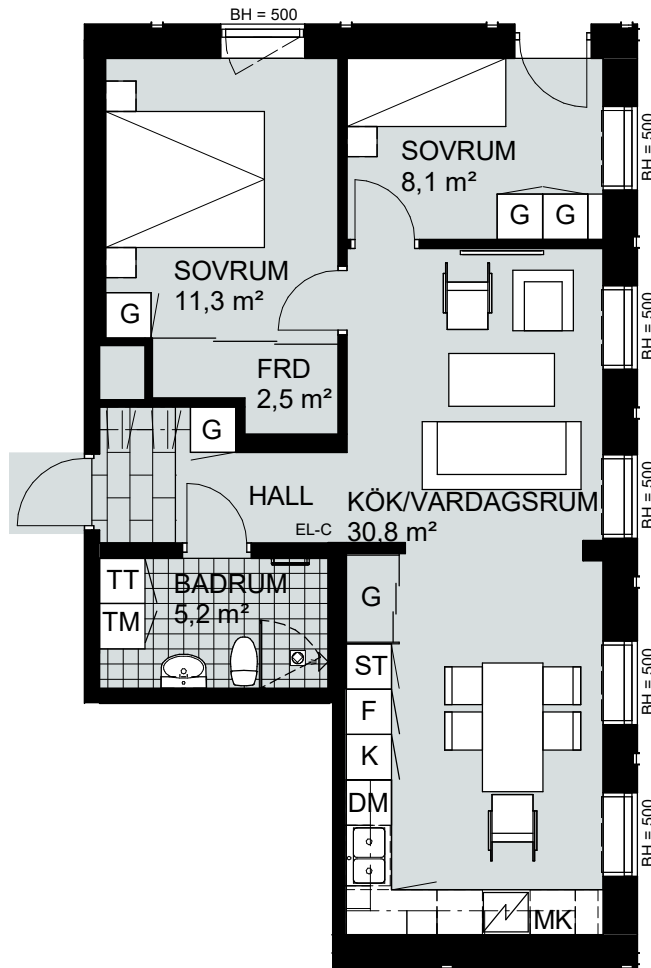

3 RUM & KÖK, 66 m²

SOLMAGASINET

LGH NR:
A-1001

FÖRKLARINGAR

Skala 1:100

G	GARDEROB	K/F	KYL/FRYS	TT	TORKTUMLARE
SG	SKJUTDÖRRSGARDEROB	HS	HÖGSKÅP	MK	MIKROVÅGSUGN
Hatthylla	HATTHYLLA	DM	DISKMASKIN	FRD	FÖRRÅD
ST	STÅDSKÅP	TM	TVÄTTMASKIN	EL-C	EL-CENTRAL
Spis och ugn	SPIS OCH UGN	KM	KOMBIMASKIN	BH	BRÖSTNINGSHÖJD I MM
					TAKHÖJD 2400 MM

3 RUM & KÖK, 77 m²

SOLMAGASINET

LGH NR:
A-1101

FÖRKLARINGAR

Skala 1:100

G	GARDEROB	K/F	KYL/FRYS	TT	TORKTUMLARE
SG	SKJUTDÖRRSGARDEROB	HS	HÖGSKÅP	MK	MIKROVÅGSUGN
Hatthylla		DM	DISKMASKIN	FRD	FÖRRÅD
ST	STÅDSKÅP	TM	TVÄTTMASKIN	EL-C	EL-CENTRAL
Spis och ugn		KM	KOMBIMASKIN	BH	BRÖSTNINGSHÖJD I MM
					TAKHÖJD 2400 MM

3 RUM & KÖK, 77 m²

SOLMAGASINET

LGH NR:
A-1201

FÖRKLARINGAR

Skala 1:100

G	GARDEROB	K/F	KYL/FRYS	TT	TORKTUMLARE
SG	SKJUTDÖRRSGARDEROB	HS	HÖGSKÅP	MK	MIKROVÅGSUGN
HATTHYLLA		DM	DISKMASKIN	FRD	FÖRRÅD
ST	STÅDSKÅP	TM	TVÄTTMASKIN	EL-C	EL-CENTRAL
SPIS OCH UGN		KM	KOMBIMASKIN	BH	BRÖSTNINGSHÖJD I MM
					TAKHÖJD 2400 MM

3 RUM & KÖK, 77 m²

SOLMAGASINET

LGH NR:
A-1301

FÖRKLARINGAR

Skala 1:100

G	GARDEROB	K/F	KYL/FRYS	TT	TORKTUMLARE
SG	SKJUTDÖRRSGARDEROB	HS	HÖGSKÅP	MK	MIKROVÅGSUGN
	HATTHYLLA	DM	DISKMASKIN	FRD	FÖRRÅD
ST	STÅDSKÅP	TM	TVÄTTMASKIN	EL-C	EL-CENTRAL
	SPIS OCH UGN	KM	KOMBIMASKIN	BH	BRÖSTNINGSHÖJD I MM
					TAKHÖJD 2400 MM