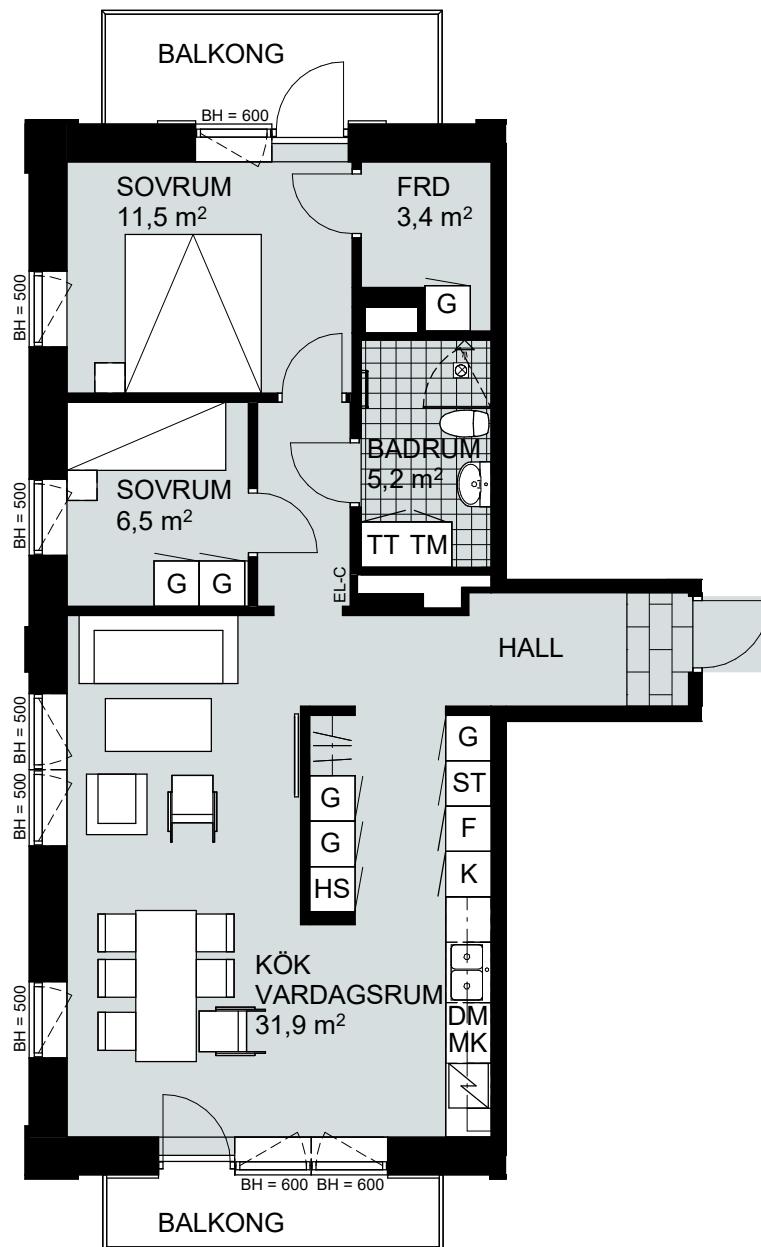

3 RUM & KÖK, 71 m²

SOLMAGASINET

LGH NR:
B-1004

FÖRKLARINGAR

Skala 1:100

G	GARDEROB	K/F	KYL/FRYS	TT	TORKTUMLARE
SG	SKJUTDÖRRSGARDEROB	HS	HÖGSKÅP	MK	MIKROVÅGSUGN
	HATTHYLLA	DM	DISKMASKIN	FRD	FÖRRÅD
ST	STÅDSKÅP	TM	TVÄTTMASKIN	EL-C	EL-CENTRAL
	SPIS OCH UGN	KM	KOMBIMASKIN	BH	BRÖSTNINGSHÖJD I MM
					TAKHÖJD 3300 MM

3 RUM & KÖK, 76 m²

SOLMAGASINET

LGH NR:
B-1103

FÖRKLARINGAR

Skala 1:100

G	GARDEROB	K/F	KYL/FRYS	TT	TORKTUMLARE
SG	SKJUTDÖRRSGARDEROB	HS	HÖGSKÅP	MK	MIKROVÅGSUGN
Hatthylla	HATTHYLLA	DM	DISKMASKIN	FRD	FÖRRÅD
ST	STÅDSKÅP	TM	TVÄTTMASKIN	EL-C	EL-CENTRAL
Spis och ugn	SPIS OCH UGN	KM	KOMBIMASKIN	BH	BRÖSTNINGSHÖJD I MM
					TAKHÖJD 2400 MM

3 RUM & KÖK, 76 m²

SOLMAGASINET

LGH NR:
B-1108

FÖRKLARINGAR

Skala 1:100

G	GARDEROB	K/F	KYL/FRYS	TT	TORKTUMLARE
SG	SKJUTDÖRRSGARDEROB	HS	HÖGSKÅP	MK	MIKROVÅGSUGN
Hatthylla	HATTHYLLA	DM	DISKMASKIN	FRD	FÖRRÅD
ST	STÅDSKÅP	TM	TVÄTTMASKIN	EL-C	EL-CENTRAL
Spis och ugn	SPIS OCH UGN	KM	KOMBIMASKIN	BH	BRÖSTNINGSHÖJD I MM
					TAKHÖJD 2400 MM

3 RUM & KÖK, 76 m²

SOLMAGASINET

LGH NR:
B-1203

FÖRKLARINGAR

Skala 1:100

G	GARDEROB	K/F	KYL/FRYS	TT	TORKTUMLARE
SG	SKJUTDÖRRSGARDEROB	HS	HÖGSKÅP	MK	MIKROVÅGSUGN
Hatthylla	HATTHYLLA	DM	DISKMASKIN	FRD	FÖRRÅD
ST	STÅDSKÅP	TM	TVÄTTMASKIN	EL-C	EL-CENTRAL
Spis och ugn	SPIS OCH UGN	KM	KOMBIMASKIN	BH	BRÖSTNINGSHÖJD I MM
					TAKHÖJD 2400 MM