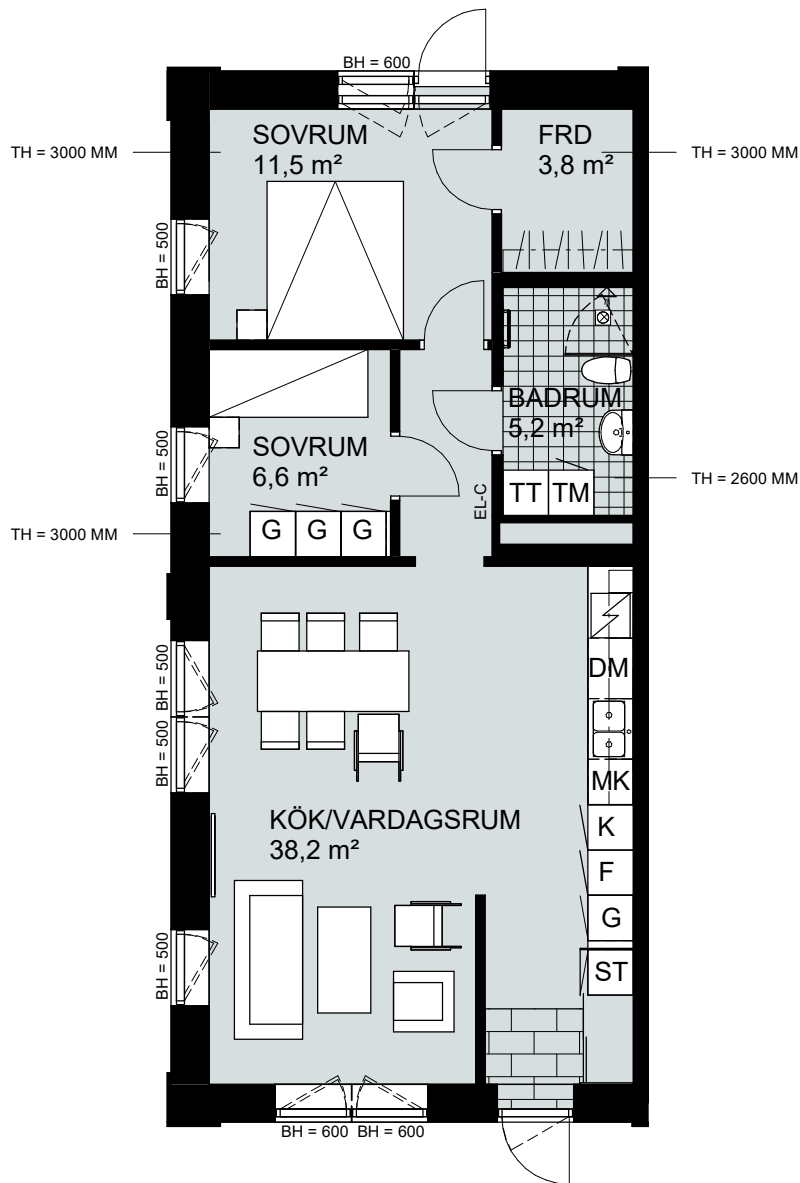

3 RUM & KÖK, 77 m²

SOLMAGASINET

LGH NR:
A-1601

FÖRKLARINGAR

Skala 1:100

G	GARDEROB	K/F	KYL/FRYS	TT	TORKTUMLARE
SG	SKJUTDÖRRSGARDEROB	HS	HÖGSKÅP	MK	MIKROVÅGSUGN
Hatthylla		DM	DISKMASKIN	FRD	FÖRRÅD
ST	STÅDSKÅP	TM	TVÄTTMASKIN	EL-C	EL-CENTRAL
Spis och ugn		KM	KOMBIMASKIN	BH	BRÖSTNINGSHÖJD I MM
					TAKHÖJD 2400 MM

3 RUM & KÖK, 77 m²

SOLMAGASINET

LGH NR:
A-1701

FÖRKLARINGAR

Skala 1:100

G	GARDEROB	K/F	KYL/FRYS	TT	TORKTUMLARE
SG	SKJUTDÖRRSGARDEROB	HS	HÖGSKÅP	MK	MIKROVÅGSUGN
	HATTHYLLA	DM	DISKMASKIN	FRD	FÖRRÅD
ST	STÅDSKÅP	TM	TVÄTTMASKIN	EL-C	EL-CENTRAL
	SPIS OCH UGN	KM	KOMBIMASKIN	BH	BRÖSTNINGSHÖJD I MM
					TAKHÖJD 2400 MM

3 RUM & KÖK, 71 m²

SOLMAGASINET

LGH NR:
B-1004

FÖRKLARINGAR

Skala 1:100

G	GARDEROB	K/F	KYL/FRYS	TT	TORKTUMLARE
SG	SKJUTDÖRRSGARDEROB	HS	HÖGSKÅP	MK	MIKROVÅGSUGN
	HATTHYLLA	DM	DISKMASKIN	FRD	FÖRRÅD
ST	STÅDSKÅP	TM	TVÄTTMASKIN	EL-C	EL-CENTRAL
	SPIS OCH UGN	KM	KOMBIMASKIN	BH	BRÖSTNINGSHÖJD I MM
					TAKHÖJD 3300 MM

3 RUM & KÖK, 76 m²

SOLMAGASINET

LGH NR:
B-1103

FÖRKLARINGAR

Skala 1:100

G	GARDEROB	K/F	KYL/FRYS	TT	TORKTUMLARE
SG	SKJUTDÖRRSGARDEROB	HS	HÖGSKÅP	MK	MIKROVÅGSUGN
Hatthylla	HATTHYLLA	DM	DISKMASKIN	FRD	FÖRRÅD
ST	STÅDSKÅP	TM	TVÄTTMASKIN	EL-C	EL-CENTRAL
Spis och ugn	SPIS OCH UGN	KM	KOMBIMASKIN	BH	BRÖSTNINGSHÖJD I MM
					TAKHÖJD 2400 MM