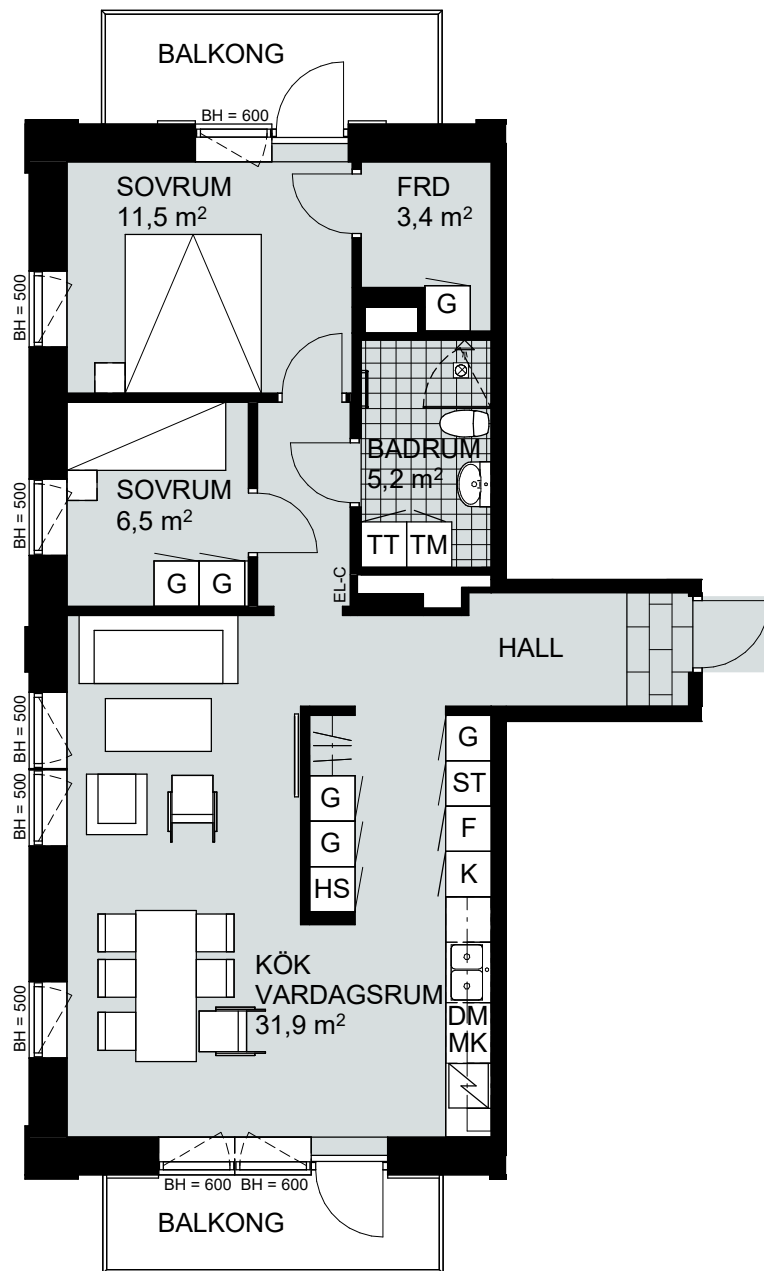

3 RUM & KÖK, 77 m²

SOLMAGASINET

LGH NR:
A-1201

FÖRKLARINGAR

Skala 1:100

G	GARDEROB	K/F	KYL/FRYS	TT	TORKTUMLARE
SG	SKJUTDÖRRSGARDEROB	HS	HÖGSKÅP	MK	MIKROVÅGSUGN
HATTHYLLA		DM	DISKMASKIN	FRD	FÖRRÅD
ST	STÅDSKÅP	TM	TVÄTTMASKIN	EL-C	EL-CENTRAL
SPIS OCH UGN		KM	KOMBIMASKIN	BH	BRÖSTNINGSHÖJD I MM
					TAKHÖJD 2400 MM

3 RUM & KÖK, 76 m²

SOLMAGASINET

LGH NR:
B-1308

FÖRKLARINGAR

Skala 1:100

G	GARDEROB	K/F	KYL/FRYS	TT	TORKTUMLARE
SG	SKJUTDÖRRSGARDEROB	HS	HÖGSKÅP	MK	MIKROVÅGSUGN
Hatthylla	HATTHYLLA	DM	DISKMASKIN	FRD	FÖRRÅD
ST	STÅDSKÅP	TM	TVÄTTMASKIN	EL-C	EL-CENTRAL
Spis och ugn	SPIS OCH UGN	KM	KOMBIMASKIN	BH	BRÖSTNINGSHÖJD I MM
					TAKHÖJD 2400 MM

3 RUM & KÖK, 76 m²

SOLMAGASINET

LGH NR:
B-1403

FÖRKLARINGAR

Skala 1:100

	GARDEROB
	SKJUTDÖRRSGARDEROB
	HATTHYLLA
	STÄDSKÅP
	SPIS OCH UGN

	KYL/FRYS
	HÖGSKÅP
	DISKMASKIN
	TVÄTTMASKIN
	KOMBIMASKIN

	TORKTUMLARE
	MIKROVÅGSUGN
	FÖRRÅD
	EL-CENTRAL
	BRÖSTNINGSHÖJD I MM
	TAKHÖJD 2400 MM

3 RUM & KÖK, 76 m²

SOLMAGASINET

LGH NR:
B-1408

FÖRKLARINGAR

Skala 1:100

G	GARDEROB
SG	SKJUTDÖRRSGARDEROB
HATTHYLLA	HATTHYLLA
ST	STÄDSKÅP
SPIS OCH UGN	SPIS OCH UGN

K/F	KYL/FRYS
HS	HÖGSKÅP
DM	DISKMASKIN
TM	TVÄTTMASKIN
KM	KOMBIMASKIN