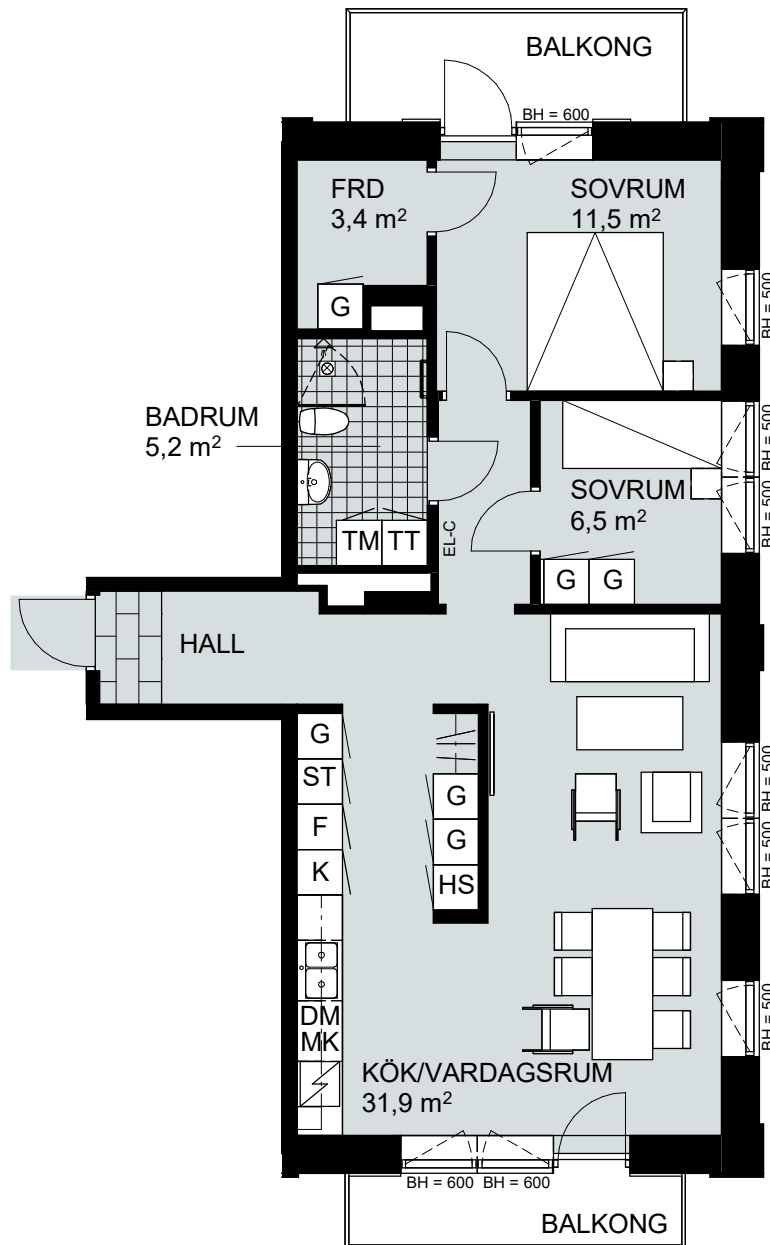

3 RUM & KÖK, 77 m²

SOLMAGASINET

LGH NR:
A-1701

FÖRKLARINGAR

Skala 1:100

G	GARDEROB	K/F	KYL/FRYS	TT	TORKTUMLARE
SG	SKJUTDÖRRSGARDEROB	HS	HÖGSKÅP	MK	MIKROVÅGSUGN
	HATTHYLLA	DM	DISKMASKIN	FRD	FÖRRÅD
ST	STÅDSKÅP	TM	TVÄTTMASKIN	EL-C	EL-CENTRAL
	SPIS OCH UGN	KM	KOMBIMASKIN	BH	BRÖSTNINGSHÖJD I MM
					TAKHÖJD 2400 MM

3 RUM & KÖK, 71 m²

SOLMAGASINET

LGH NR:
B-1004

FÖRKLARINGAR

Skala 1:100

G	GARDEROB	K/F	KYL/FRYS	TT	TORKTUMLARE
SG	SKJUTDÖRRSGARDEROB	HS	HÖGSKÅP	MK	MIKROVÅGSUGN
	HATTHYLLA	DM	DISKMASKIN	FRD	FÖRRÅD
ST	STÅDSKÅP	TM	TVÄTTMASKIN	EL-C	EL-CENTRAL
	SPIS OCH UGN	KM	KOMBIMASKIN	BH	BRÖSTNINGSHÖJD I MM
					TAKHÖJD 3300 MM

3 RUM & KÖK, 76 m²

SOLMAGASINET

LGH NR:
B-1103

FÖRKLARINGAR

Skala 1:100

G	GARDEROB	K/F	KYL/FRYS	TT	TORKTUMLARE
SG	SKJUTDÖRRSGARDEROB	HS	HÖGSKÅP	MK	MIKROVÅGSUGN
Hatthylla	HATTHYLLA	DM	DISKMASKIN	FRD	FÖRRÅD
ST	STÅDSKÅP	TM	TVÄTTMASKIN	EL-C	EL-CENTRAL
Spis och ugn	SPIS OCH UGN	KM	KOMBIMASKIN	BH	BRÖSTNINGSHÖJD I MM
					TAKHÖJD 2400 MM

3 RUM & KÖK, 76 m²

SOLMAGASINET

LGH NR:
B-1108

FÖRKLARINGAR

Skala 1:100

G	GARDEROB	K/F	KYL/FRYS	TT	TORKTUMLARE
SG	SKJUTDÖRRSGARDEROB	HS	HÖGSKÅP	MK	MIKROVÅGSUGN
Hatthylla	HATTHYLLA	DM	DISKMASKIN	FRD	FÖRRÅD
ST	STÅDSKÅP	TM	TVÄTTMASKIN	EL-C	EL-CENTRAL
Spis och ugn	SPIS OCH UGN	KM	KOMBIMASKIN	BH	BRÖSTNINGSHÖJD I MM
					TAKHÖJD 2400 MM