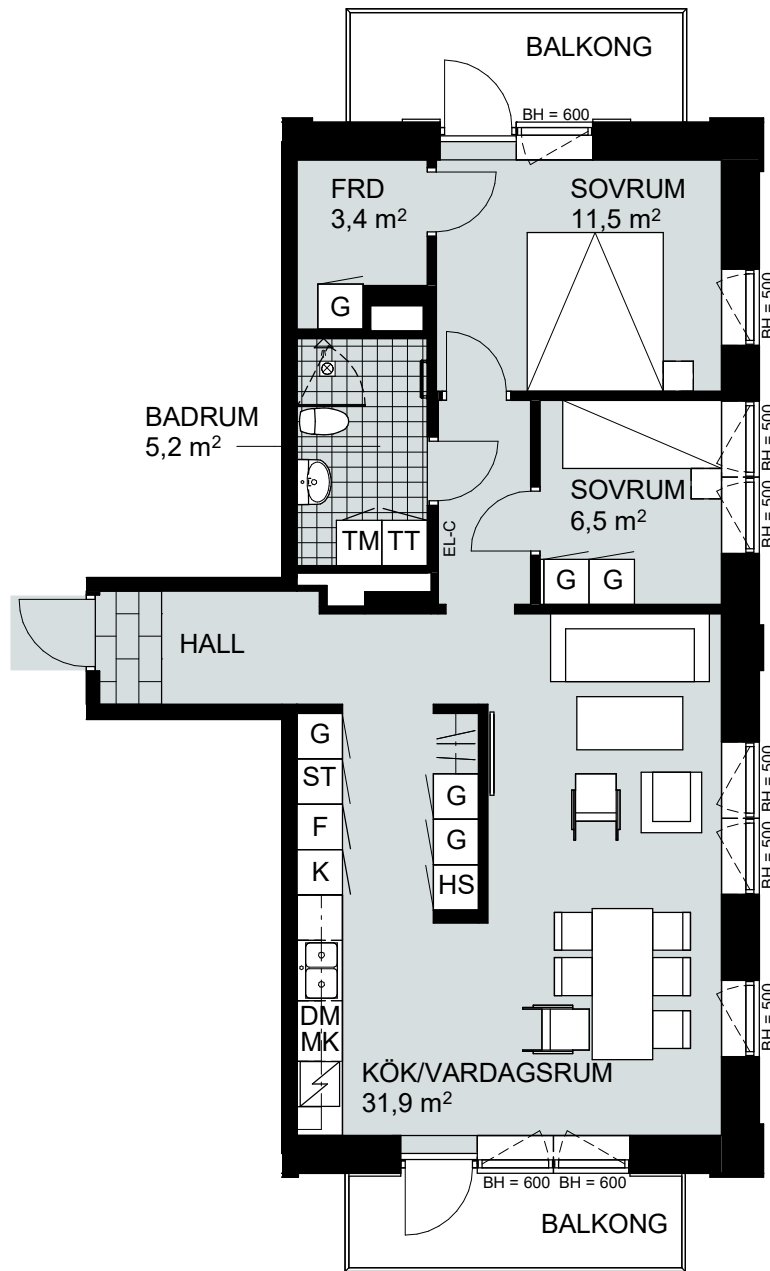

3 RUM & KÖK, 76 m²

SOLMAGASINET

LGH NR:
B-1203

FÖRKLARINGAR

Skala 1:100

G	GARDEROB	K/F	KYL/FRYS	TT	TORKTUMLARE
SG	SKJUTDÖRRSGARDEROB	HS	HÖGSKÅP	MK	MIKROVÅGSUGN
Hatthylla	HATTHYLLA	DM	DISKMASKIN	FRD	FÖRRÅD
ST	STÅDSKÅP	TM	TVÄTTMASKIN	EL-C	EL-CENTRAL
Spis och ugn	SPIS OCH UGN	KM	KOMBIMASKIN	BH	BRÖSTNINGSHÖJD I MM
					TAKHÖJD 2400 MM

3 RUM & KÖK, 76 m²

SOLMAGASINET

LGH NR:
B-1208

FÖRKLARINGAR

Skala 1:100

G	GARDEROB	K/F	KYL/FRYS	TT	TORKTUMLARE
SG	SKJUTDÖRRSGARDEROB	HS	HÖGSKÅP	MK	MIKROVÅGSUGN
Hatthylla	HATTHYLLA	DM	DISKMASKIN	FRD	FÖRRÅD
ST	STÅDSKÅP	TM	TVÄTTMASKIN	EL-C	EL-CENTRAL
Spis och ugn	SPIS OCH UGN	KM	KOMBIMASKIN	BH	BRÖSTNINGSHÖJD I MM
					TAKHÖJD 2400 MM

3 RUM & KÖK, 76 m²

SOLMAGASINET

LGH NR:
B-1303

FÖRKLARINGAR

Skala 1:100

	GARDEROB
	SKJUTDÖRRSGARDEROB
	HATTHYLLA
	STÄDSKÅP
	SPIS OCH UGN

	KYL/FRYS
	HÖGSKÅP
	DISKMASKIN
	TVÄTTMASKIN
	KOMBIMASKIN

	TORKTUMLARE
	MIKROVÅGSUGN
	FÖRRÅD
	EL-CENTRAL
	BRÖSTNINGSHÖJD I MM
	TAKHÖJD 2400 MM

3 RUM & KÖK, 76 m²

SOLMAGASINET

LGH NR:
B-1308

FÖRKLARINGAR

Skala 1:100

G	GARDEROB	K/F	KYL/FRYS	TT	TORKTUMLARE
SG	SKJUTDÖRRSGARDEROB	HS	HÖGSKÅP	MK	MIKROVÅGSUGN
Hatthylla	HATTHYLLA	DM	DISKMASKIN	FRD	FÖRRÅD
ST	STÅDSKÅP	TM	TVÄTTMASKIN	EL-C	EL-CENTRAL
Spis och ugn	SPIS OCH UGN	KM	KOMBIMASKIN	BH	BRÖSTNINGSHÖJD I MM
					TAKHÖJD 2400 MM