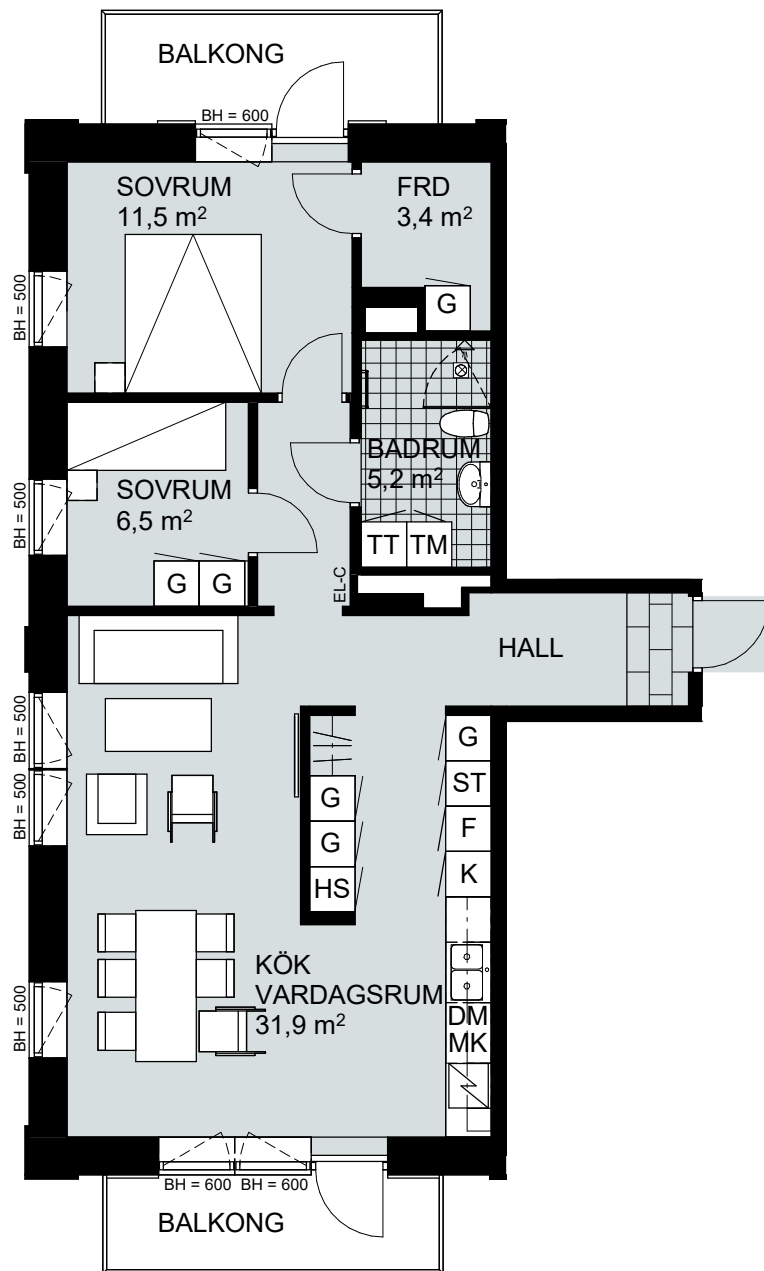

3 RUM & KÖK, 77 m²

SOLMAGASINET

LGH NR:
A-1101

FÖRKLARINGAR

Skala 1:100

G	GARDEROB	K/F	KYL/FRYS	TT	TORKTUMLARE
SG	SKJUTDÖRRSGARDEROB	HS	HÖGSKÅP	MK	MIKROVÅGSUGN
Hatthylla		DM	DISKMASKIN	FRD	FÖRRÅD
ST	STÅDSKÅP	TM	TVÄTTMASKIN	EL-C	EL-CENTRAL
Spis och ugn		KM	KOMBIMASKIN	BH	BRÖSTNINGSHÖJD I MM
					TAKHÖJD 2400 MM

3 RUM & KÖK, 77 m²

SOLMAGASINET

LGH NR:
A-1201

FÖRKLARINGAR

Skala 1:100

G	GARDEROB	K/F	KYL/FRYS	TT	TORKTUMLARE
SG	SKJUTDÖRRSGARDEROB	HS	HÖGSKÅP	MK	MIKROVÅGSUGN
HATTHYLLA		DM	DISKMASKIN	FRD	FÖRRÅD
ST	STÅDSKÅP	TM	TVÄTTMASKIN	EL-C	EL-CENTRAL
SPIS OCH UGN		KM	KOMBIMASKIN	BH	BRÖSTNINGSHÖJD I MM
					TAKHÖJD 2400 MM

3 RUM & KÖK, 76 m²

SOLMAGASINET

LGH NR:
B-1203

FÖRKLARINGAR

Skala 1:100

G	GARDEROB	K/F	KYL/FRYS	TT	TORKTUMLARE
SG	SKJUTDÖRRSGARDEROB	HS	HÖGSKÅP	MK	MIKROVÅGSUGN
Hatthylla	HATTHYLLA	DM	DISKMASKIN	FRD	FÖRRÅD
ST	STÅDSKÅP	TM	TVÄTTMASKIN	EL-C	EL-CENTRAL
Spis och ugn	SPIS OCH UGN	KM	KOMBIMASKIN	BH	BRÖSTNINGSHÖJD I MM
					TAKHÖJD 2400 MM

	KYL/FRYS
	HÖGSKÅP
	DISKMASKIN
	TVÄTTMASKIN
	KOMBIMASKIN

	TORKTUMLARE
	MIKROVÅGSUGN
	FÖRRÅD
	EL-CENTRAL
	BRÖSTNINGSHÖJD I MM
	TAKHÖJD 2400 MM

DAGVATTENGATAN

HUS A

3 RUM & KÖK, 76 m²

SOLMAGASINET

LGH NR:
B-1507