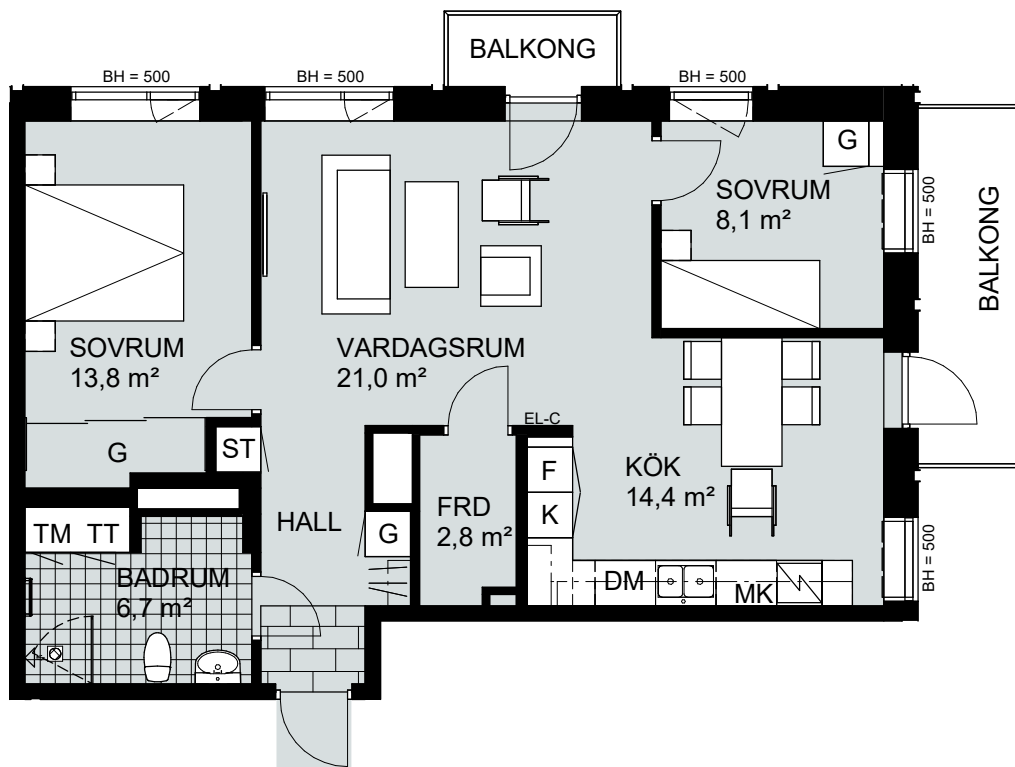

3 RUM & KÖK, 66 m²

SOLMAGASINET

LGH NR:
A-1001

FÖRKLARINGAR

Skala 1:100

G	GARDEROB	K/F	KYL/FRYS	TT	TORKTUMLARE
SG	SKJUTDÖRRSGARDEROB	HS	HÖGSKÅP	MK	MIKROVÅGSUGN
Hatthylla	HATTHYLLA	DM	DISKMASKIN	FRD	FÖRRÅD
ST	STÅDSKÅP	TM	TVÄTTMASKIN	EL-C	EL-CENTRAL
Spis och ugn	SPIS OCH UGN	KM	KOMBIMASKIN	BH	BRÖSTNINGSHÖJD I MM
					TAKHÖJD 2400 MM

3 RUM & KÖK, 77 m²

SOLMAGASINET

LGH NR:
A-1101

FÖRKLARINGAR

Skala 1:100

G	GARDEROB	K/F	KYL/FRYS	TT	TORKTUMLARE
SG	SKJUTDÖRRSGARDEROB	HS	HÖGSKÅP	MK	MIKROVÅGSUGN
Hatthylla		DM	DISKMASKIN	FRD	FÖRRÅD
ST	STÅDSKÅP	TM	TVÄTTMASKIN	EL-C	EL-CENTRAL
Spis och ugn		KM	KOMBIMASKIN	BH	BRÖSTNINGSHÖJD I MM
					TAKHÖJD 2400 MM

3 RUM & KÖK, 77 m²

SOLMAGASINET

LGH NR:
A-1201

FÖRKLARINGAR

Skala 1:100

G	GARDEROB	K/F	KYL/FRYS	TT	TORKTUMLARE
SG	SKJUTDÖRRSGARDEROB	HS	HÖGSKÅP	MK	MIKROVÅGSUGN
HATTHYLLA		DM	DISKMASKIN	FRD	FÖRRÅD
ST	STÅDSKÅP	TM	TVÄTTMASKIN	EL-C	EL-CENTRAL
SPIS OCH UGN		KM	KOMBIMASKIN	BH	BRÖSTNINGSHÖJD I MM
					TAKHÖJD 2400 MM

3 RUM & KÖK, 77 m²

SOLMAGASINET

LGH NR:
A-1301

FÖRKLARINGAR

Skala 1:100

G	GARDEROB	K/F	KYL/FRYS	TT	TORKTUMLARE
SG	SKJUTDÖRRSGARDEROB	HS	HÖGSKÅP	MK	MIKROVÅGSUGN
	HATTHYLLA	DM	DISKMASKIN	FRD	FÖRRÅD
ST	STÅDSKÅP	TM	TVÄTTMASKIN	EL-C	EL-CENTRAL
	SPIS OCH UGN	KM	KOMBIMASKIN	BH	BRÖSTNINGSHÖJD I MM
					TAKHÖJD 2400 MM