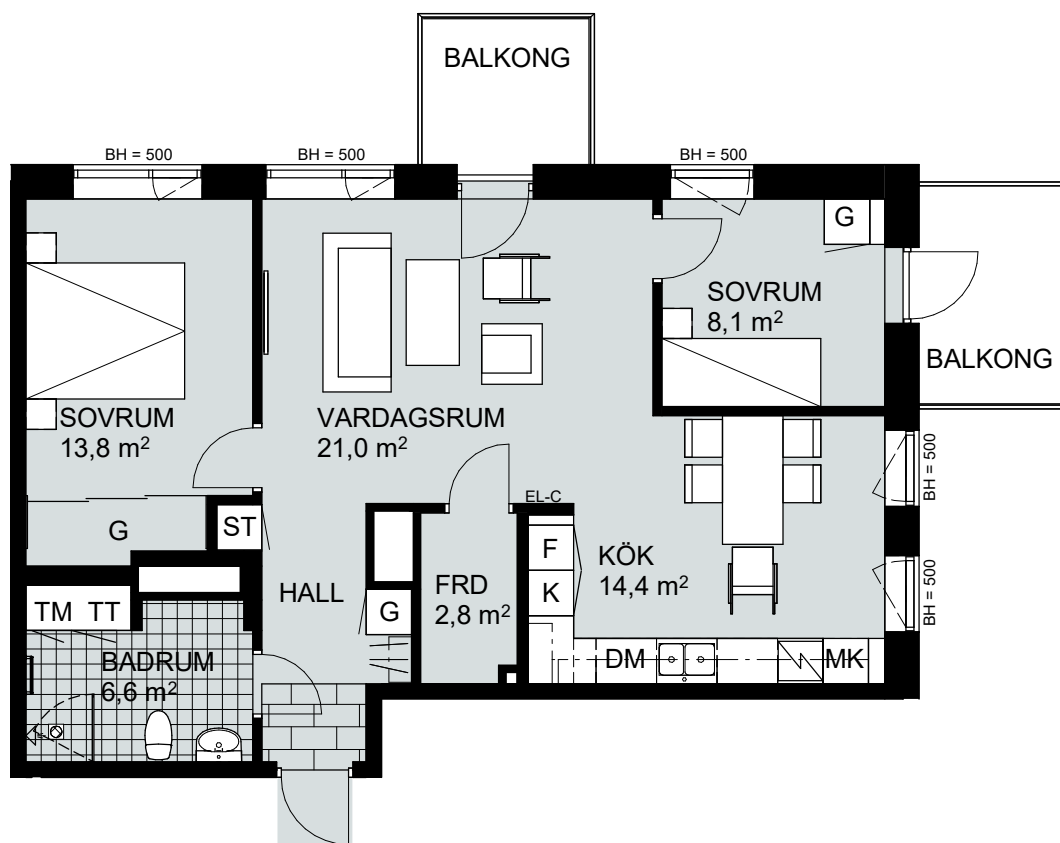

3 RUM & KÖK, 77 m²

SOLMAGASINET

LGH NR:
A-1501

FÖRKLARINGAR

Skala 1:100

G	GARDEROB	K/F	KYL/FRYS	TT	TORKTUMLARE
SG	SKJUTDÖRRSGARDEROB	HS	HÖGSKÅP	MK	MIKROVÅGSUGN
Hatthylla	HATTHYLLA	DM	DISKMASKIN	FRD	FÖRRÅD
ST	STÅDSKÅP	TM	TVÄTTMASKIN	EL-C	EL-CENTRAL
Spis och ugn	SPIS OCH UGN	KM	KOMBIMASKIN	BH	BRÖSTNINGSHÖJD I MM
					TAKHÖJD 2400 MM

3 RUM & KÖK, 77 m²

SOLMAGASINET

LGH NR:
A-1601

FÖRKLARINGAR

Skala 1:100

G	GARDEROB	K/F	KYL/FRYS	TT	TORKTUMLARE
SG	SKJUTDÖRRSGARDEROB	HS	HÖGSKÅP	MK	MIKROVÅGSUGN
Hatthylla		DM	DISKMASKIN	FRD	FÖRRÅD
ST	STÅDSKÅP	TM	TVÄTTMASKIN	EL-C	EL-CENTRAL
Spis och ugn		KM	KOMBIMASKIN	BH	BRÖSTNINGSHÖJD I MM
					TAKHÖJD 2400 MM

3 RUM & KÖK, 77 m²

SOLMAGASINET

LGH NR:
A-1701

FÖRKLARINGAR

Skala 1:100

G	GARDEROB	K/F	KYL/FRYS	TT	TORKTUMLARE
SG	SKJUTDÖRRSGARDEROB	HS	HÖGSKÅP	MK	MIKROVÅGSUGN
	HATTHYLLA	DM	DISKMASKIN	FRD	FÖRRÅD
ST	STÅDSKÅP	TM	TVÄTTMASKIN	EL-C	EL-CENTRAL
	SPIS OCH UGN	KM	KOMBIMASKIN	BH	BRÖSTNINGSHÖJD I MM
					TAKHÖJD 2400 MM

3 RUM & KÖK, 71 m²

SOLMAGASINET

LGH NR:
B-1004

FÖRKLARINGAR

Skala 1:100

G	GARDEROB	K/F	KYL/FRYS	TT	TORKTUMLARE
SG	SKJUTDÖRRSGARDEROB	HS	HÖGSKÅP	MK	MIKROVÅGSUGN
	HATTHYLLA	DM	DISKMASKIN	FRD	FÖRRÅD
ST	STÅDSKÅP	TM	TVÄTTMASKIN	EL-C	EL-CENTRAL
	SPIS OCH UGN	KM	KOMBIMASKIN	BH	BRÖSTNINGSHÖJD I MM
					TAKHÖJD 3300 MM