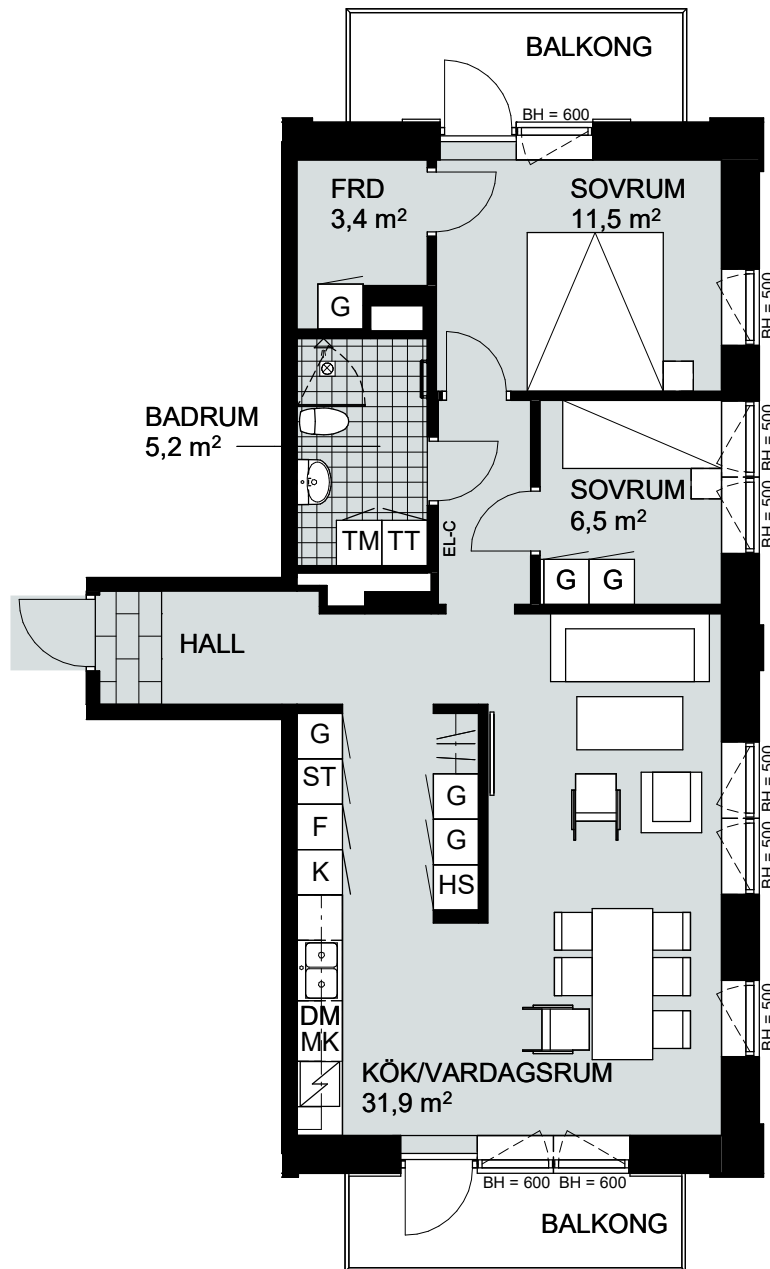

3 RUM & KÖK, 76 m²

SOLMAGASINET

LGH NR:
B-1303

FÖRKLARINGAR

Skala 1:100

	GARDEROB
	SKJUTDÖRRSGARDEROB
	HATTHYLLA
	STÄDSKÅP
	SPIS OCH UGN

	KYL/FRYS
	HÖGSKÅP
	DISKMASKIN
	TVÄTTMASKIN
	KOMBIMASKIN

	TORKTUMLARE
	MIKROVÅGSUGN
	FÖRRÅD
	EL-CENTRAL
	BRÖSTNINGSHÖJD I MM
	TAKHÖJD 2400 MM

3 RUM & KÖK, 76 m²

SOLMAGASINET

LGH NR:
B-1308

FÖRKLARINGAR

Skala 1:100

G	GARDEROB	K/F	KYL/FRYS	TT	TORKTUMLARE
SG	SKJUTDÖRRSGARDEROB	HS	HÖGSKÅP	MK	MIKROVÅGSUGN
Hatthylla	HATTHYLLA	DM	DISKMASKIN	FRD	FÖRRÅD
ST	STÅDSKÅP	TM	TVÄTTMASKIN	EL-C	EL-CENTRAL
Spis och ugn	SPIS OCH UGN	KM	KOMBIMASKIN	BH	BRÖSTNINGSHÖJD I MM
					TAKHÖJD 2400 MM

3 RUM & KÖK, 76 m²

SOLMAGASINET

LGH NR:
B-1403

FÖRKLARINGAR

Skala 1:100

	GARDEROB
	SKJUTDÖRRSGARDEROB
	HATTHYLLA
	STÄDSKÅP
	SPIS OCH UGN

	KYL/FRYS
	HÖGSKÅP
	DISKMASKIN
	TVÄTTMASKIN
	KOMBIMASKIN

	TORKTUMLARE
	MIKROVÅGSUGN
	FÖRRÅD
	EL-CENTRAL
	BRÖSTNINGSHÖJD I MM
	TAKHÖJD 2400 MM

3 RUM & KÖK, 76 m²

SOLMAGASINET

LGH NR:
B-1408

FÖRKLARINGAR

Skala 1:100

G	GARDEROB
SG	SKJUTDÖRRSGARDEROB
HATTHYLLA	HATTHYLLA
ST	STÄDSKÅP
SPIS OCH UGN	SPIS OCH UGN

K/F	KYL/FRYS
HS	HÖGSKÅP
DM	DISKMASKIN
TM	TVÄTTMASKIN
KM	KOMBIMASKIN