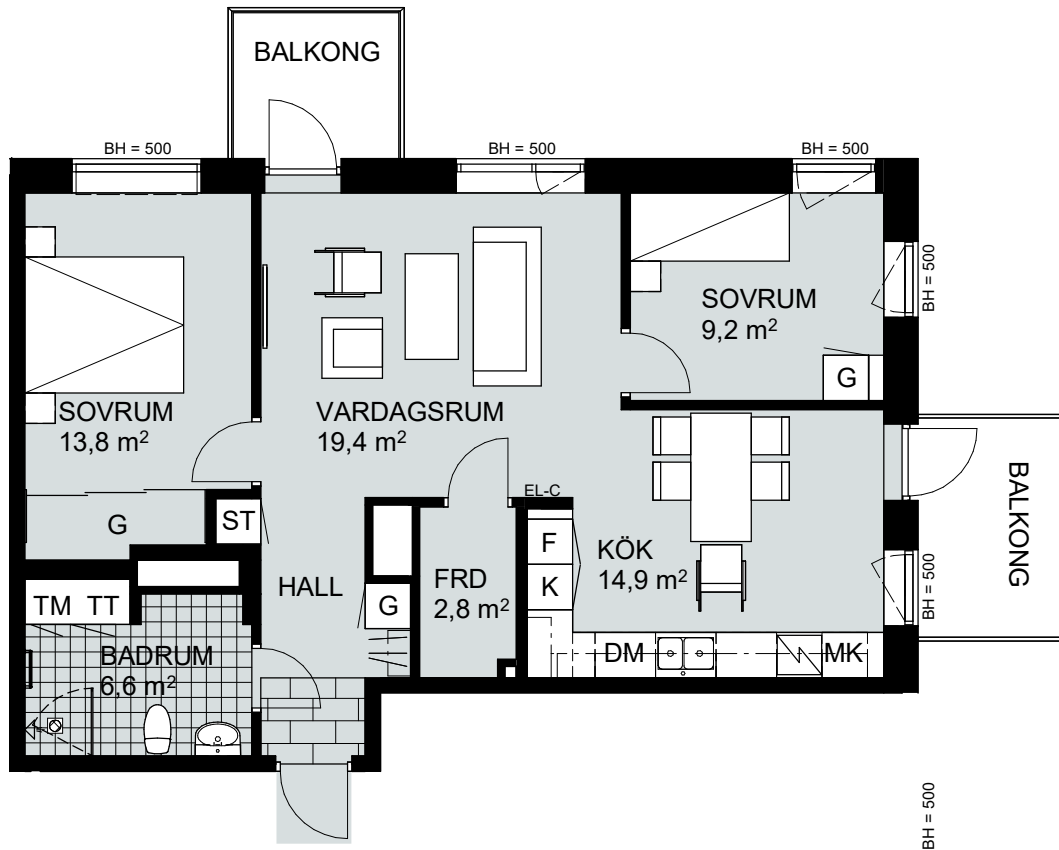

3 RUM & KÖK, 77 m²

SOLMAGASINET

LGH NR:
A-1401

FÖRKLARINGAR

Skala 1:100

G	GARDEROB	K/F	KYL/FRYS	TT	TORKTUMLARE
SG	SKJUTDÖRRSGARDEROB	HS	HÖGSKÅP	MK	MIKROVÅGSUGN
Hatthylla	HATTHYLLA	DM	DISKMASKIN	FRD	FÖRRÅD
ST	STÅDSKÅP	TM	TVÄTTMASKIN	EL-C	EL-CENTRAL
Spis och ugn	SPIS OCH UGN	KM	KOMBIMASKIN	BH	BRÖSTNINGSHÖJD I MM
					TAKHÖJD 2400 MM

3 RUM & KÖK, 77 m²

SOLMAGASINET

LGH NR:
A-1501

FÖRKLARINGAR

Skala 1:100

G	GARDEROB	K/F	KYL/FRYS	TT	TORKTUMLARE
SG	SKJUTDÖRRSGARDEROB	HS	HÖGSKÅP	MK	MIKROVÅGSUGN
Hatthylla	HATTHYLLA	DM	DISKMASKIN	FRD	FÖRRÅD
ST	STÅDSKÅP	TM	TVÄTTMASKIN	EL-C	EL-CENTRAL
Spis och ugn	SPIS OCH UGN	KM	KOMBIMASKIN	BH	BRÖSTNINGSHÖJD I MM
					TAKHÖJD 2400 MM

3 RUM & KÖK, 77 m²

SOLMAGASINET

LGH NR:
A-1601

FÖRKLARINGAR

Skala 1:100

G	GARDEROB	K/F	KYL/FRYS	TT	TORKTUMLARE
SG	SKJUTDÖRRSGARDEROB	HS	HÖGSKÅP	MK	MIKROVÅGSUGN
Hatthylla		DM	DISKMASKIN	FRD	FÖRRÅD
ST	STÅDSKÅP	TM	TVÄTTMASKIN	EL-C	EL-CENTRAL
Spis och ugn		KM	KOMBIMASKIN	BH	BRÖSTNINGSHÖJD I MM
					TAKHÖJD 2400 MM

3 RUM & KÖK, 77 m²

SOLMAGASINET

LGH NR:
A-1701

FÖRKLARINGAR

Skala 1:100

G	GARDEROB	K/F	KYL/FRYS	TT	TORKTUMLARE
SG	SKJUTDÖRRSGARDEROB	HS	HÖGSKÅP	MK	MIKROVÅGSUGN
	HATTHYLLA	DM	DISKMASKIN	FRD	FÖRRÅD
ST	STÅDSKÅP	TM	TVÄTTMASKIN	EL-C	EL-CENTRAL
	SPIS OCH UGN	KM	KOMBIMASKIN	BH	BRÖSTNINGSHÖJD I MM
					TAKHÖJD 2400 MM