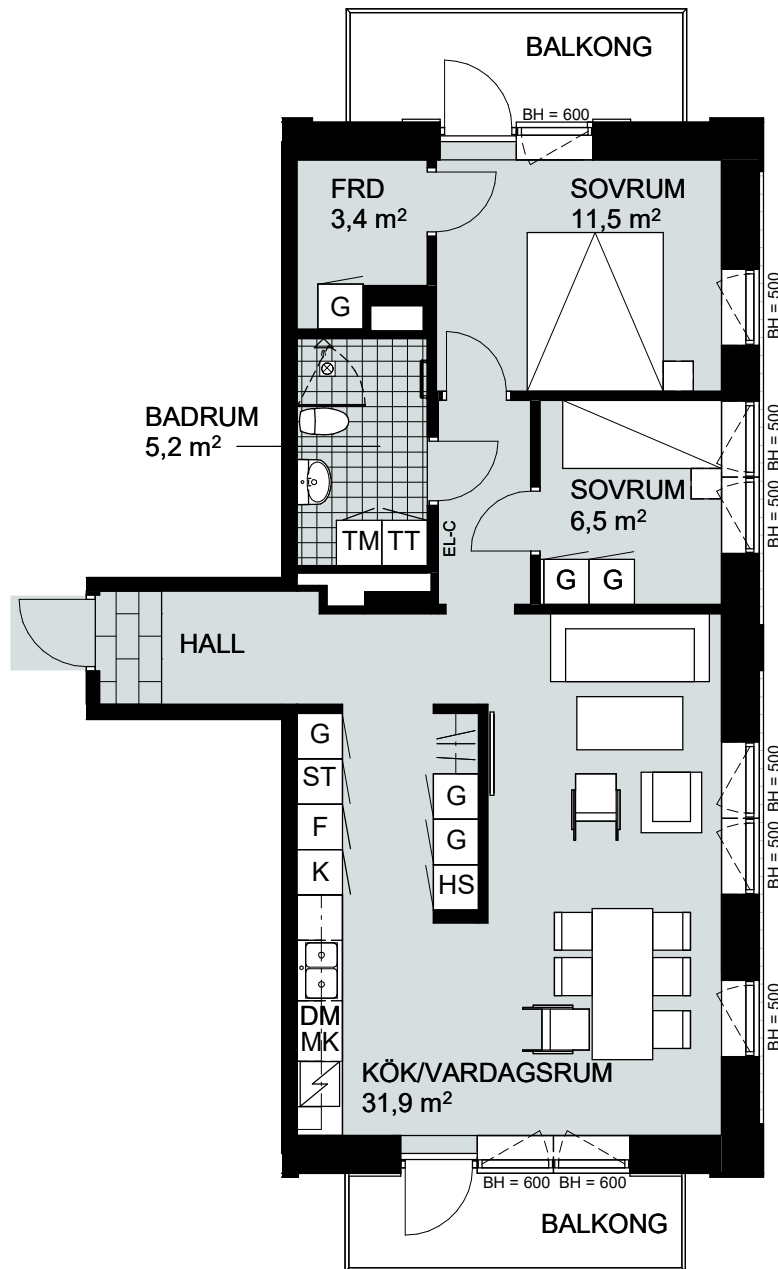

3 RUM & KÖK, 76 m²

SOLMAGASINET

LGH NR:
B-1502

FÖRKLARINGAR

Skala 1:100

	GARDEROB
	SKJUTDÖRRSGARDEROB
	HATTHYLLA
	STÄDSKÅP
	SPIS OCH UGN

	KYL/FRYS
	HÖGSKÅP
	DISKMASKIN
	TVÄTTMASKIN
	KOMBIMASKIN

	TORKTUMLARE
	MIKROVÅGSUGN
	FÖRRÅD
	EL-CENTRAL
	BRÖSTNINGSHÖJD I MM
	TAKHÖJD 2400 MM

DAGVATTENGATAN

HUS A