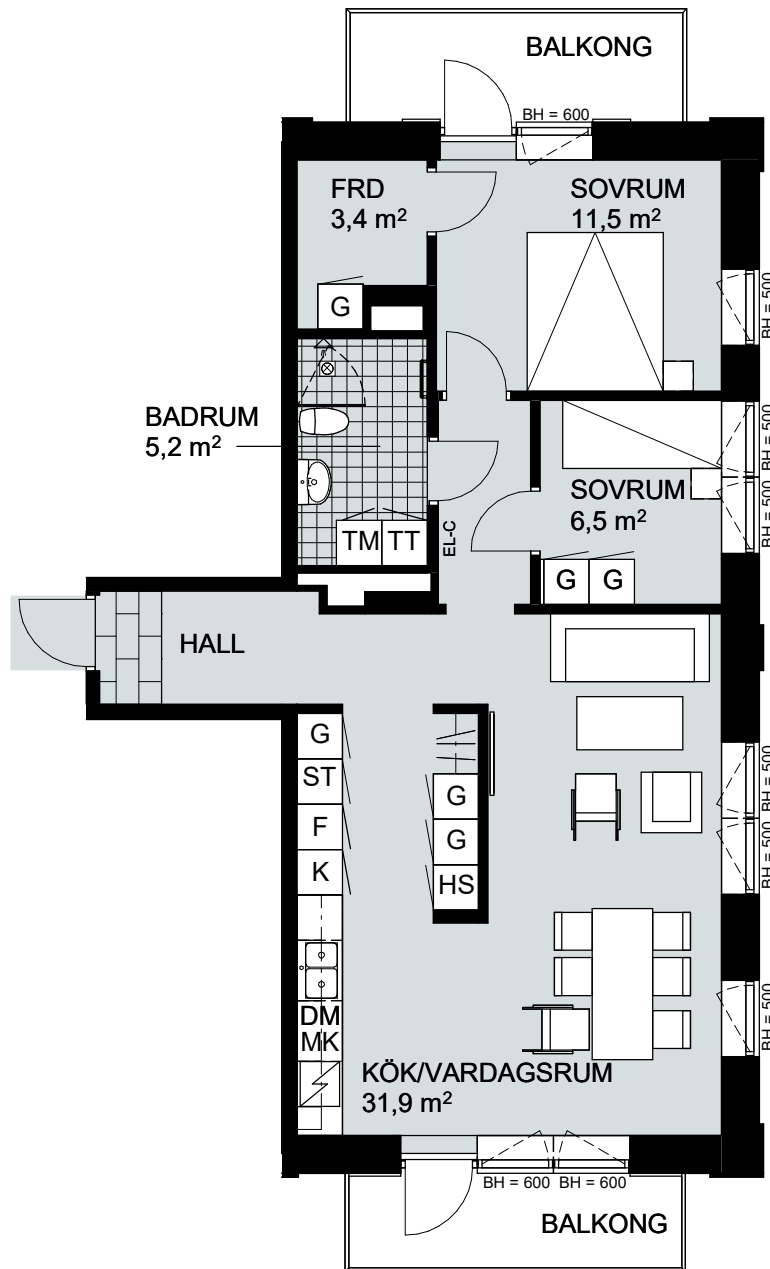

3 RUM & KÖK, 76 m²

SOLMAGASINET

LGH NR:
B-1103

FÖRKLARINGAR

Skala 1:100

G	GARDEROB	K/F	KYL/FRYS	TT	TORKTUMLARE
SG	SKJUTDÖRRSGARDEROB	HS	HÖGSKÅP	MK	MIKROVÅGSUGN
Hatthylla	HATTHYLLA	DM	DISKMASKIN	FRD	FÖRRÅD
ST	STÅDSKÅP	TM	TVÄTTMASKIN	EL-C	EL-CENTRAL
Spis och ugn	SPIS OCH UGN	KM	KOMBIMASKIN	BH	BRÖSTNINGSHÖJD I MM
					TAKHÖJD 2400 MM

3 RUM & KÖK, 76 m²

SOLMAGASINET

LGH NR:
B-1108

FÖRKLARINGAR

Skala 1:100

G	GARDEROB	K/F	KYL/FRYS	TT	TORKTUMLARE
SG	SKJUTDÖRRSGARDEROB	HS	HÖGSKÅP	MK	MIKROVÅGSUGN
Hatthylla	HATTHYLLA	DM	DISKMASKIN	FRD	FÖRRÅD
ST	STÅDSKÅP	TM	TVÄTTMASKIN	EL-C	EL-CENTRAL
Spis och ugn	SPIS OCH UGN	KM	KOMBIMASKIN	BH	BRÖSTNINGSHÖJD I MM
					TAKHÖJD 2400 MM

3 RUM & KÖK, 76 m²

SOLMAGASINET

LGH NR:
B-1203

FÖRKLARINGAR

Skala 1:100

G	GARDEROB	K/F	KYL/FRYS	TT	TORKTUMLARE
SG	SKJUTDÖRRSGARDEROB	HS	HÖGSKÅP	MK	MIKROVÅGSUGN
Hatthylla	HATTHYLLA	DM	DISKMASKIN	FRD	FÖRRÅD
ST	STÅDSKÅP	TM	TVÄTTMASKIN	EL-C	EL-CENTRAL
Spis och ugn	SPIS OCH UGN	KM	KOMBIMASKIN	BH	BRÖSTNINGSHÖJD I MM
					TAKHÖJD 2400 MM

3 RUM & KÖK, 76 m²

SOLMAGASINET

LGH NR:
B-1208

FÖRKLARINGAR

Skala 1:100

G	GARDEROB	K/F	KYL/FRYS	TT	TORKTUMLARE
SG	SKJUTDÖRRSGARDEROB	HS	HÖGSKÅP	MK	MIKROVÅGSUGN
Hatthylla	HATTHYLLA	DM	DISKMASKIN	FRD	FÖRRÅD
ST	STÅDSKÅP	TM	TVÄTTMASKIN	EL-C	EL-CENTRAL
Spis och ugn	SPIS OCH UGN	KM	KOMBIMASKIN	BH	BRÖSTNINGSHÖJD I MM
					TAKHÖJD 2400 MM