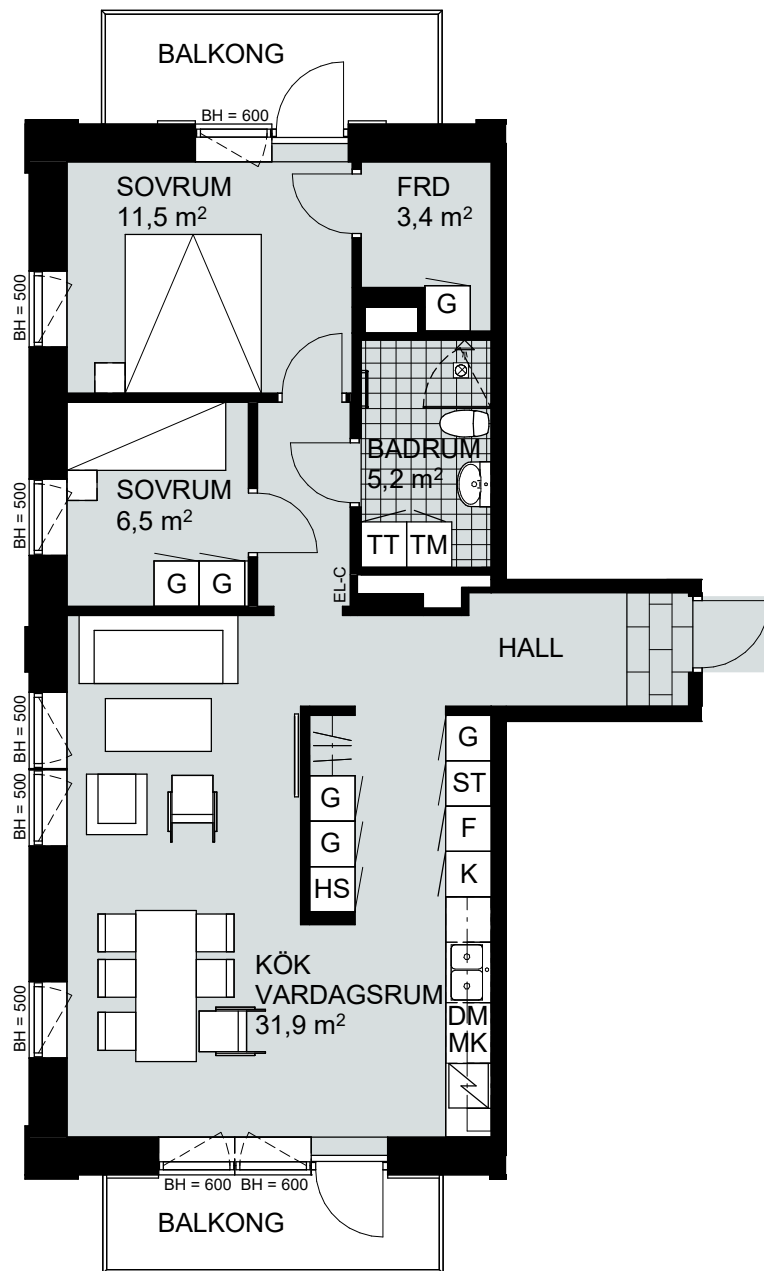

3 RUM & KÖK, 76 m²

SOLMAGASINET

LGH NR:
B-1208

FÖRKLARINGAR

Skala 1:100

G	GARDEROB	K/F	KYL/FRYS	TT	TORKTUMLARE
SG	SKJUTDÖRRSGARDEROB	HS	HÖGSKÅP	MK	MIKROVÅGSUGN
Hatthylla	HATTHYLLA	DM	DISKMASKIN	FRD	FÖRRÅD
ST	STÅDSKÅP	TM	TVÄTTMASKIN	EL-C	EL-CENTRAL
Spis och ugn	SPIS OCH UGN	KM	KOMBIMASKIN	BH	BRÖSTNINGSHÖJD I MM
					TAKHÖJD 2400 MM

3 RUM & KÖK, 76 m²

SOLMAGASINET

LGH NR:
B-1303

FÖRKLARINGAR

Skala 1:100

	GARDEROB
	SKJUTDÖRRSGARDEROB
	HATTHYLLA
	STÄDSKÅP
	SPIS OCH UGN

	KYL/FRYS
	HÖGSKÅP
	DISKMASKIN
	TVÄTTMASKIN
	KOMBIMASKIN

	TORKTUMLARE
	MIKROVÅGSUGN
	FÖRRÅD
	EL-CENTRAL
	BRÖSTNINGSHÖJD I MM
	TAKHÖJD 2400 MM

3 RUM & KÖK, 76 m²

SOLMAGASINET

LGH NR:
B-1308

FÖRKLARINGAR

Skala 1:100

G	GARDEROB	K/F	KYL/FRYS	TT	TORKTUMLARE
SG	SKJUTDÖRRSGARDEROB	HS	HÖGSKÅP	MK	MIKROVÅGSUGN
Hatthylla	HATTHYLLA	DM	DISKMASKIN	FRD	FÖRRÅD
ST	STÅDSKÅP	TM	TVÄTTMASKIN	EL-C	EL-CENTRAL
Spis och ugn	SPIS OCH UGN	KM	KOMBIMASKIN	BH	BRÖSTNINGSHÖJD I MM
					TAKHÖJD 2400 MM

3 RUM & KÖK, 76 m²

SOLMAGASINET

LGH NR:
B-1403

FÖRKLARINGAR

Skala 1:100

	GARDEROB
	SKJUTDÖRRSGARDEROB
	HATTHYLLA
	STÄDSKÅP
	SPIS OCH UGN

	KYL/FRYS
	HÖGSKÅP
	DISKMASKIN
	TVÄTTMASKIN
	KOMBIMASKIN

	TORKTUMLARE
	MIKROVÅGSUGN
	FÖRRÅD
	EL-CENTRAL
	BRÖSTNINGSHÖJD I MM
	TAKHÖJD 2400 MM