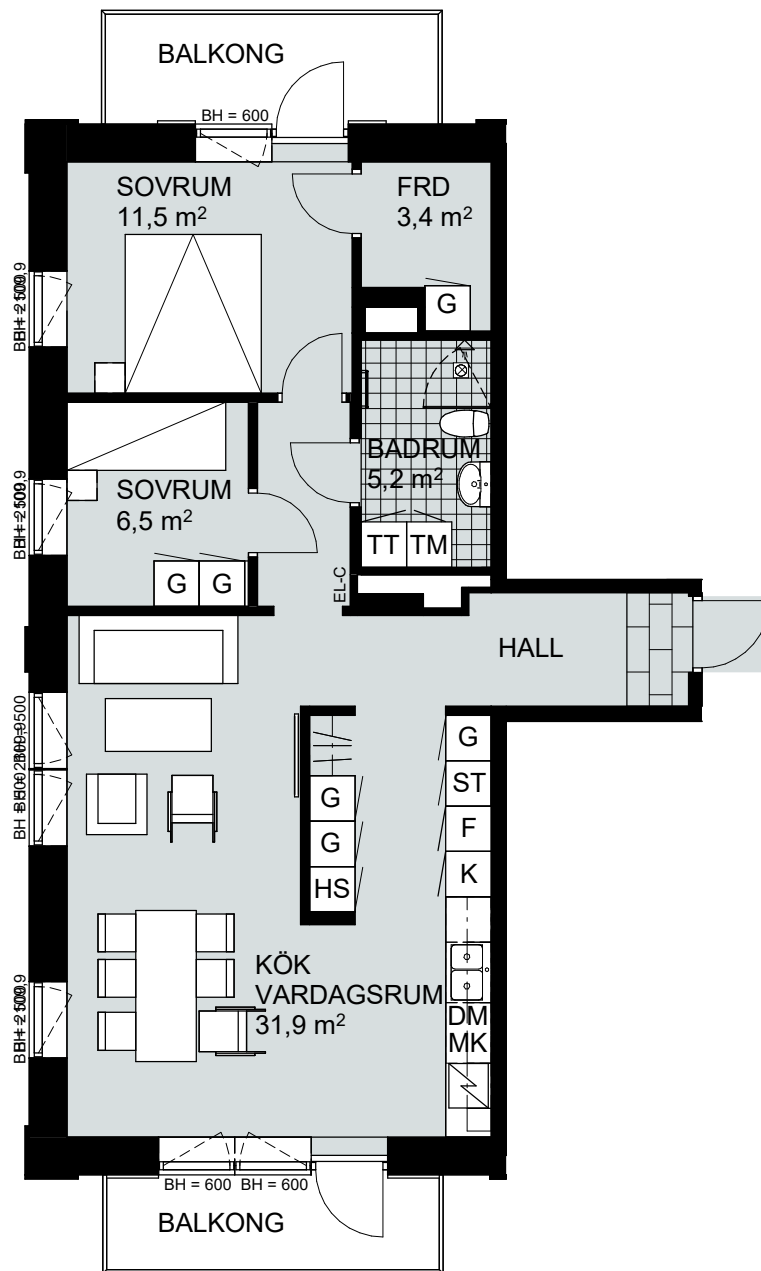

3 RUM & KÖK, 76 m²

SOLMAGASINET

LGH NR:
B-1108

FÖRKLARINGAR

Skala 1:100

G	GARDEROB	K/F	KYL/FRYS	TT	TORKTUMLARE
SG	SKJUTDÖRRSGARDEROB	HS	HÖGSKÅP	MK	MIKROVÅGSUGN
Hatthylla	HATTHYLLA	DM	DISKMASKIN	FRD	FÖRRÅD
ST	STÅDSKÅP	TM	TVÄTTMASKIN	EL-C	EL-CENTRAL
Spis och ugn	SPIS OCH UGN	KM	KOMBIMASKIN	BH	BRÖSTNINGSHÖJD I MM
					TAKHÖJD 2400 MM

3 RUM & KÖK, 76 m²

SOLMAGASINET

LGH NR:
B-1203

FÖRKLARINGAR

Skala 1:100

G	GARDEROB	K/F	KYL/FRYS	TT	TORKTUMLARE
SG	SKJUTDÖRRSGARDEROB	HS	HÖGSKÅP	MK	MIKROVÅGSUGN
Hatthylla	HATTHYLLA	DM	DISKMASKIN	FRD	FÖRRÅD
ST	STÅDSKÅP	TM	TVÄTTMASKIN	EL-C	EL-CENTRAL
Spis och ugn	SPIS OCH UGN	KM	KOMBIMASKIN	BH	BRÖSTNINGSHÖJD I MM
					TAKHÖJD 2400 MM

3 RUM & KÖK, 76 m²

SOLMAGASINET

LGH NR:
B-1208

FÖRKLARINGAR

Skala 1:100

G	GARDEROB	K/F	KYL/FRYS	TT	TORKTUMLARE
SG	SKJUTDÖRRSGARDEROB	HS	HÖGSKÅP	MK	MIKROVÅGSUGN
Hatthylla	HATTHYLLA	DM	DISKMASKIN	FRD	FÖRRÅD
ST	STÅDSKÅP	TM	TVÄTTMASKIN	EL-C	EL-CENTRAL
Spis och ugn	SPIS OCH UGN	KM	KOMBIMASKIN	BH	BRÖSTNINGSHÖJD I MM
					TAKHÖJD 2400 MM

3 RUM & KÖK, 76 m²

SOLMAGASINET

LGH NR:
B-1303

FÖRKLARINGAR

Skala 1:100

	GARDEROB
	SKJUTDÖRRSGARDEROB
	HATTHYLLA
	STÄDSKÅP
	SPIS OCH UGN

	KYL/FRYS
	HÖGSKÅP
	DISKMASKIN
	TVÄTTMASKIN
	KOMBIMASKIN

	TORKTUMLARE
	MIKROVÅGSUGN
	FÖRRÅD
	EL-CENTRAL
	BRÖSTNINGSHÖJD I MM
	TAKHÖJD 2400 MM