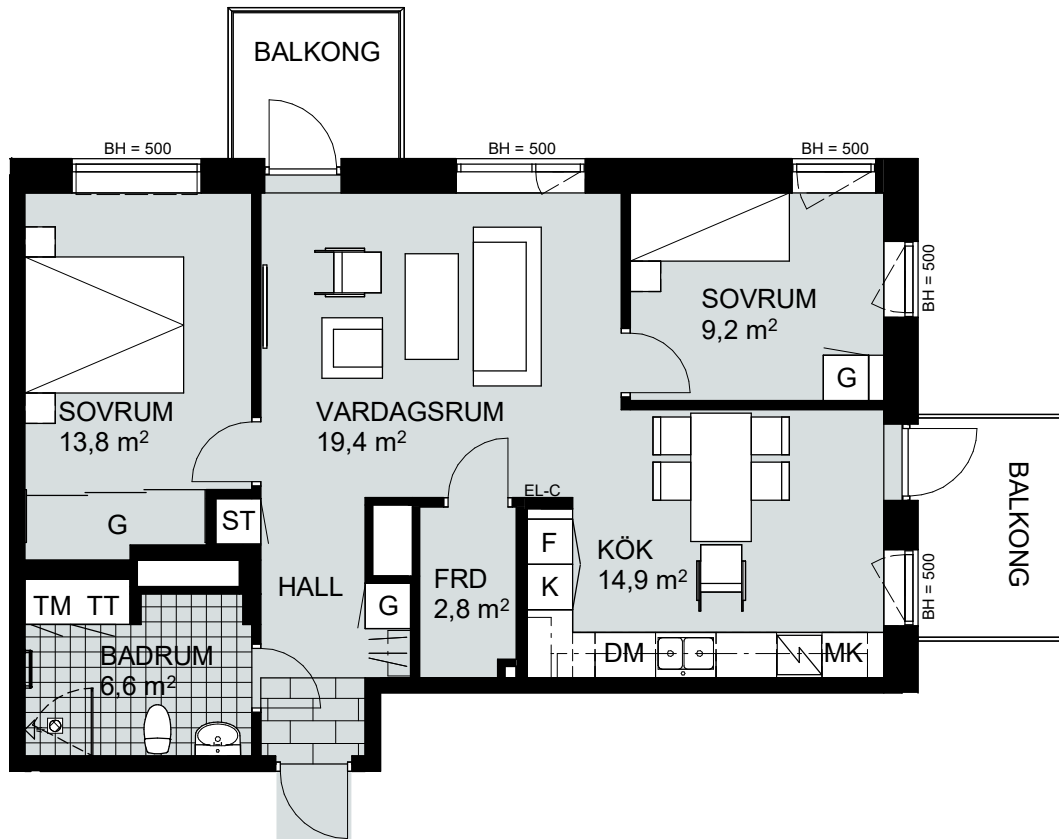

3 RUM & KÖK, 77 m²

SOLMAGASINET

LGH NR:
A-1201

FÖRKLARINGAR

Skala 1:100

G	GARDEROB	K/F	KYL/FRYS	TT	TORKTUMLARE
SG	SKJUTDÖRRSGARDEROB	HS	HÖGSKÅP	MK	MIKROVÅGSUGN
HATTHYLLA		DM	DISKMASKIN	FRD	FÖRRÅD
ST	STÅDSKÅP	TM	TVÄTTMASKIN	EL-C	EL-CENTRAL
SPIS OCH UGN		KM	KOMBIMASKIN	BH	BRÖSTNINGSHÖJD I MM
					TAKHÖJD 2400 MM

3 RUM & KÖK, 77 m²

SOLMAGASINET

LGH NR:
A-1301

FÖRKLARINGAR

Skala 1:100

G	GARDEROB	K/F	KYL/FRYS	TT	TORKTUMLARE
SG	SKJUTDÖRRSGARDEROB	HS	HÖGSKÅP	MK	MIKROVÅGSUGN
	HATTHYLLA	DM	DISKMASKIN	FRD	FÖRRÅD
ST	STÅDSKÅP	TM	TVÄTTMASKIN	EL-C	EL-CENTRAL
	SPIS OCH UGN	KM	KOMBIMASKIN	BH	BRÖSTNINGSHÖJD I MM
					TAKHÖJD 2400 MM

3 RUM & KÖK, 77 m²

SOLMAGASINET

LGH NR:
A-1401

FÖRKLARINGAR

Skala 1:100

G	GARDEROB	K/F	KYL/FRYS	TT	TORKTUMLARE
SG	SKJUTDÖRRSGARDEROB	HS	HÖGSKÅP	MK	MIKROVÅGSUGN
Hatthylla	HATTHYLLA	DM	DISKMASKIN	FRD	FÖRRÅD
ST	STÅDSKÅP	TM	TVÄTTMASKIN	EL-C	EL-CENTRAL
Spis och ugn	SPIS OCH UGN	KM	KOMBIMASKIN	BH	BRÖSTNINGSHÖJD I MM
					TAKHÖJD 2400 MM

3 RUM & KÖK, 77 m²

SOLMAGASINET

LGH NR:
A-1501

FÖRKLARINGAR

Skala 1:100

G	GARDEROB	K/F	KYL/FRYS	TT	TORKTUMLARE
SG	SKJUTDÖRRSGARDEROB	HS	HÖGSKÅP	MK	MIKROVÅGSUGN
Hatthylla	HATTHYLLA	DM	DISKMASKIN	FRD	FÖRRÅD
ST	STÅDSKÅP	TM	TVÄTTMASKIN	EL-C	EL-CENTRAL
Spis och ugn	SPIS OCH UGN	KM	KOMBIMASKIN	BH	BRÖSTNINGSHÖJD I MM
					TAKHÖJD 2400 MM