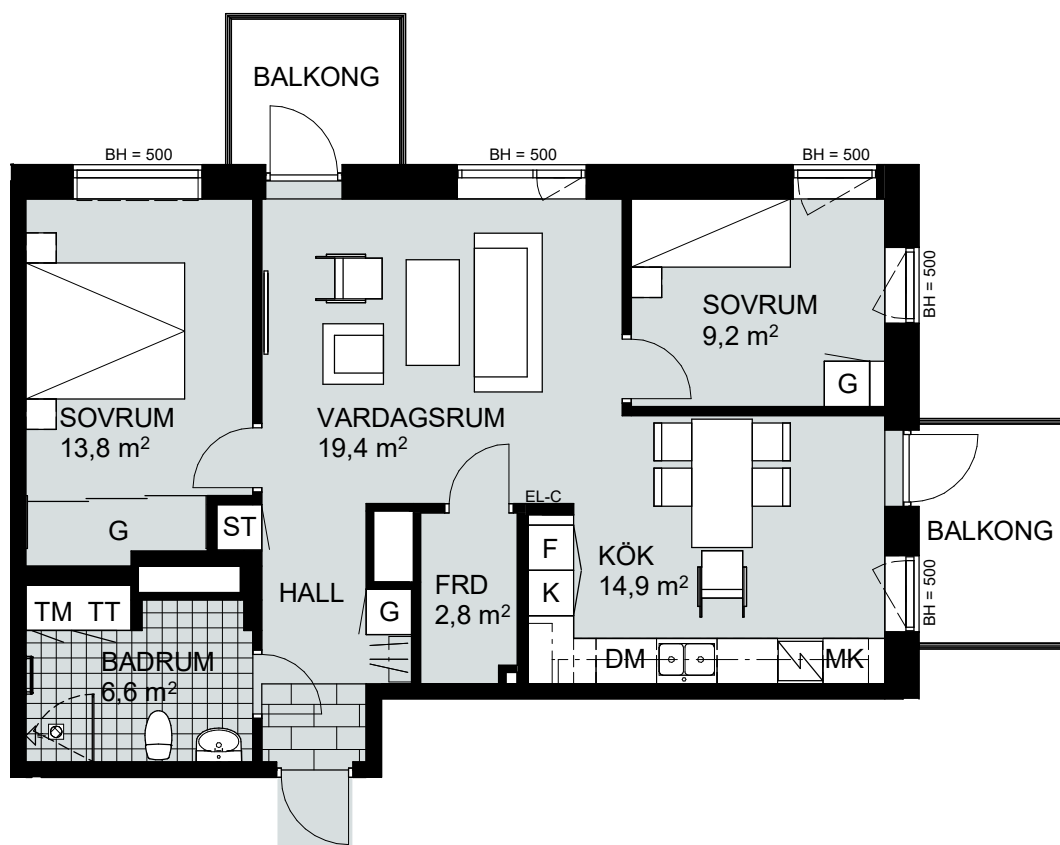

3 RUM & KÖK, 66 m²

SOLMAGASINET

LGH NR:
A-1001

FÖRKLARINGAR

Skala 1:100

G	GARDEROB	K/F	KYL/FRYS	TT	TORKTUMLARE
SG	SKJUTDÖRRSGARDEROB	HS	HÖGSKÅP	MK	MIKROVÅGSUGN
Hatthylla	HATTHYLLA	DM	DISKMASKIN	FRD	FÖRRÅD
ST	STÅDSKÅP	TM	TVÄTTMASKIN	EL-C	EL-CENTRAL
Spis och ugn	SPIS OCH UGN	KM	KOMBIMASKIN	BH	BRÖSTNINGSHÖJD I MM
					TAKHÖJD 2400 MM

3 RUM & KÖK, 77 m²

SOLMAGASINET

LGH NR:
A-1101

FÖRKLARINGAR

Skala 1:100

G	GARDEROB	K/F	KYL/FRYS	TT	TORKTUMLARE
SG	SKJUTDÖRRSGARDEROB	HS	HÖGSKÅP	MK	MIKROVÅGSUGN
Hatthylla		DM	DISKMASKIN	FRD	FÖRRÅD
ST	STÅDSKÅP	TM	TVÄTTMASKIN	EL-C	EL-CENTRAL
Spis och ugn		KM	KOMBIMASKIN	BH	BRÖSTNINGSHÖJD I MM
					TAKHÖJD 2400 MM

3 RUM & KÖK, 77 m²

SOLMAGASINET

LGH NR:
A-1201

FÖRKLARINGAR

Skala 1:100

G	GARDEROB	K/F	KYL/FRYS	TT	TORKTUMLARE
SG	SKJUTDÖRRSGARDEROB	HS	HÖGSKÅP	MK	MIKROVÅGSUGN
HATTHYLLA		DM	DISKMASKIN	FRD	FÖRRÅD
ST	STÅDSKÅP	TM	TVÄTTMASKIN	EL-C	EL-CENTRAL
SPIS OCH UGN		KM	KOMBIMASKIN	BH	BRÖSTNINGSHÖJD I MM
					TAKHÖJD 2400 MM

3 RUM & KÖK, 77 m²

SOLMAGASINET

LGH NR:
A-1301

FÖRKLARINGAR

Skala 1:100

G	GARDEROB	K/F	KYL/FRYS	TT	TORKTUMLARE
SG	SKJUTDÖRRSGARDEROB	HS	HÖGSKÅP	MK	MIKROVÅGSUGN
	HATTHYLLA	DM	DISKMASKIN	FRD	FÖRRÅD
ST	STÅDSKÅP	TM	TVÄTTMASKIN	EL-C	EL-CENTRAL
	SPIS OCH UGN	KM	KOMBIMASKIN	BH	BRÖSTNINGSHÖJD I MM
					TAKHÖJD 2400 MM