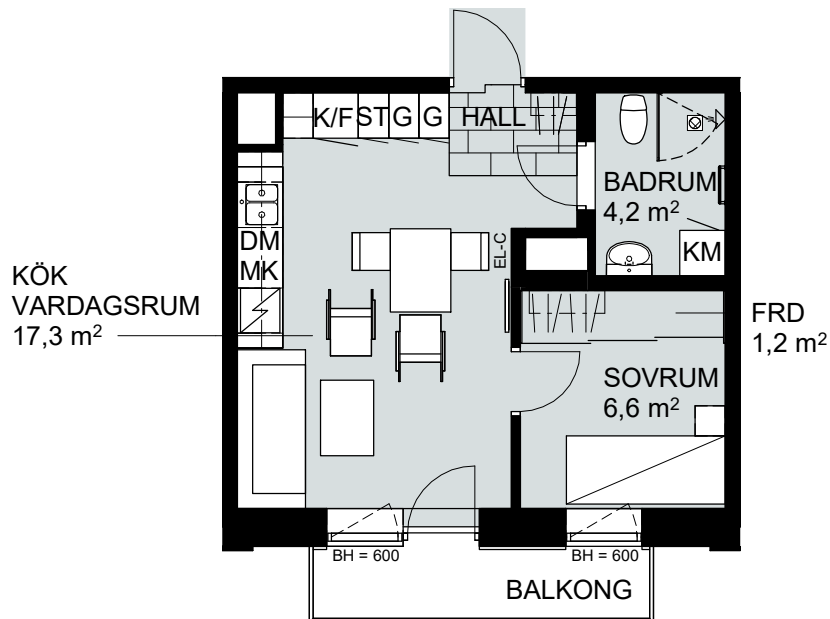

1,5 RUM & KÖK, 35 m²

SOLMAGASINET

LGH NR:
B-1102

FÖRKLARINGAR

Skala 1:100

G	GARDEROB
SG	SKJUTDÖRRSGARDEROB
HATTHYLLA	HATTHYLLA
ST	STÄDSKÅP
SPIS OCH UGN	SPIS OCH UGN

K/F	KYL/FRYS
HS	HÖGSKÅP
DM	DISKMASKIN
TM	TVÄTTMASKIN
KM	KOMBIMASKIN

TT	TORKTUMLARE
MK	MIKROVÅGSUGN
FRD	FÖRRÅD
EL-C	EL-CENTRAL
BH	BRÖSTNINGSHÖJD I MM
	TAKHÖJD 2400 MM

1,5 RUM & KÖK, 35 m²

SOLMAGASINET

LGH NR:
B-1104

FÖRKLARINGAR

Skala 1:100

G	GARDEROB
SG	SKJUTDÖRRSGARDEROB
	HATTHYLLA
ST	STÄDSKÅP
	SPIS OCH UGN

K/F	KYL/FRYS
HS	HÖGSKÅP
DM	DISKMASKIN
TM	TVÄTTMASKIN
KM	KOMBIMASKIN

TT	TORKTUMLARE
MK	MIKROVÅGSUGN
FRD	FÖRRÅD
EL-C	EL-CENTRAL
BH	BRÖSTNINGSHÖJD I MM
	TAKHÖJD 2400 MM

1,5 RUM & KÖK, 35 m²

SOLMAGASINET

LGH NR:
B-1105

1,5 RUM & KÖK, 35 m²

SOLMAGASINET

LGH NR:
B-1106

FÖRKLARINGAR

Skala 1:100

G	GARDEROB
SG	SKJUTDÖRRSGARDEROB
	HATTHYLLA
ST	STÄDSKÅP
	SPIS OCH UGN

K/F	KYL/FRYS
HS	HÖGSKÅP
DM	DISKMASKIN
TM	TVÄTTMASKIN
KM	KOMBIMASKIN