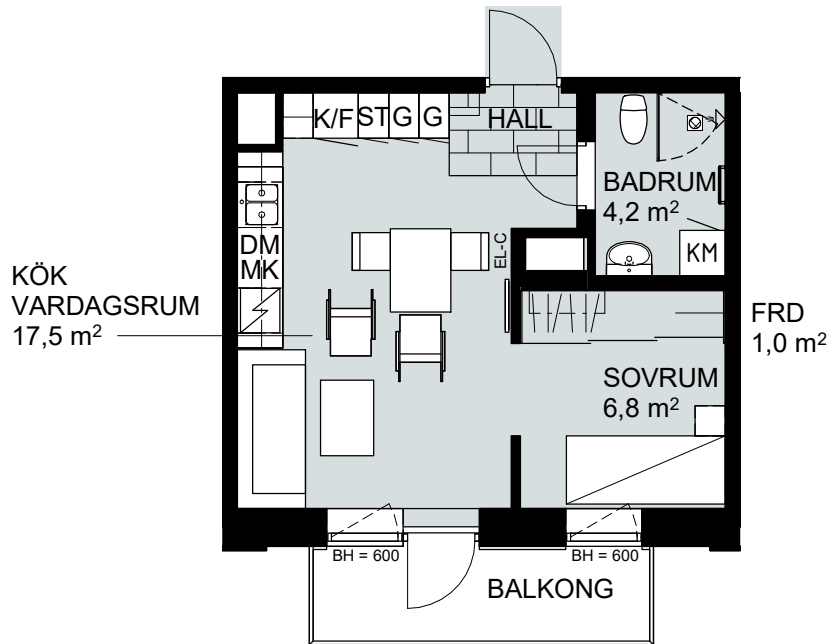

1,5 RUM & KÖK, 35 m²

SOLMAGASINET

LGH NR:
B-1405

FÖRKLARINGAR

Skala 1:100

G	GARDEROB
SG	SKJUTDÖRRSGARDEROB
	HATTHYLLA
ST	STÄDSKÅP
	SPIS OCH UGN

K/F	KYL/FRYS
HS	HÖGSKÅP
DM	DISKMASKIN
TM	TVÄTTMASKIN
KM	KOMBIMASKIN

TT	TORKTUMLARE
MK	MIKROVÅGSUGN
FRD	FÖRRÅD
EL-C	EL-CENTRAL
BH	BRÖSTNINGSHÖJD I MM
	TAKHÖJD 2400 MM

1,5 RUM & KÖK, 35 m²

SOLMAGASINET

LGH NR:
B-1406

FÖRKLARINGAR

Skala 1:100

 G	GARDEROB	 K/F	KYL/FRYS	 TT	TORKTUMLARE
 SG	SKJUTDÖRRSGARDEROB	 HS	HÖGSKÅP	 MK	MIKROVÅGSUGN
	HATTHYLLA	 DM	DISKMASKIN	FRD	FÖRRÅD
 ST	STÅDSKÅP	 TM	TVÄTTMASKIN	EL-C	EL-CENTRAL
	SPIS OCH UGN	 KM	KOMBIMASKIN	BH	BRÖSTNINGSHÖJD I MM
					TAKHÖJD 2400 MM

1,5 RUM & KÖK, 35 m²

SOLMAGASINET

LGH NR:
B-1407

FÖRKLARINGAR

Skala 1:100

G GARDEROB	K/F KYL/FRYS	TT TORKTUMLARE
SG SKJUTDÖRRSGARDEROB	HS HÖGSKÅP	MK MIKROVÅGSUGN
HATTHYLLA	DM DISKMASKIN	FRD FÖRRÅD
ST STÅDSKÅP	TM TVÄTTMASKIN	EL-C EL-CENTRAL
SPIS OCH UGN	KM KOMBIMASKIN	BH BRÖSTNINGSHÖJD I MM
		TAKHÖJD 2400 MM

1,5 RUM & KÖK, 35 m²

SOLMAGASINET

LGH NR:
B-1501

FÖRKLARINGAR

Skala 1:100

G	GARDEROB
SG	SKJUTDÖRRSGARDEROB
HATTHYLLA	HATTHYLLA
ST	STÄDSKÅP
SPIS OCH UGN	SPIS OCH UGN

K/F	KYL/FRYS
HS	HÖGSKÅP
DM	DISKMASKIN
TM	TVÄTTMASKIN
KM	KOMBIMASKIN