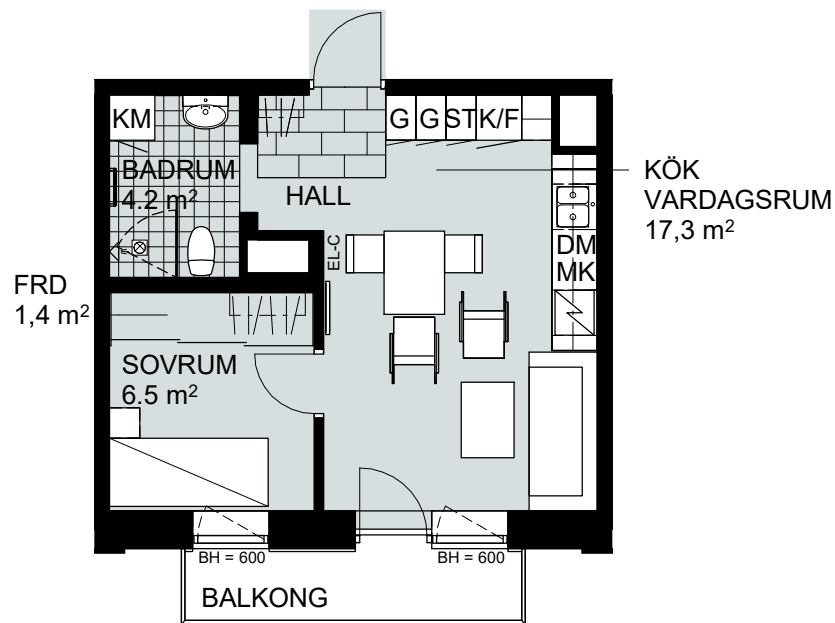

K/F	KYL/FRYS
HS	HÖGSKÅP
DM	DISKMASKIN
TM	TVÄTTMASKIN
KM	KOMBIMASKIN

TT	TORKTUMLARE
MK	MIKROVÅGSUGN
FRD	FÖRRÅD
EL-C	EL-CENTRAL
BH	BRÖSTNINGSHÖJD I MM
	TAKHÖJD 2400 MM

1,5 RUM & KÖK, 35 m²

SOLMAGASINET

LGH NR:
B-1105

FÖRKLARINGAR

Skala 1:100

G	GARDEROB	K/F	KYL/FRYS	TT	TORKTUMLARE
SG	SKJUTDÖRRSGARDEROB	HS	HÖGSKÅP	MK	MIKROVÅGSUGN
	HATTHYLLA	DM	DISKMASKIN	FRD	FÖRRÅD
ST	STÅDSKÅP	TM	TVÄTTMASKIN	EL-C	EL-CENTRAL
	SPIS OCH UGN	KM	KOMBIMASKIN	BH	BRÖSTNINGSHÖJD I MM
					TAKHÖJD 2400 MM

1,5 RUM & KÖK, 35 m²

SOLMAGASINET

LGH NR:
B-1106

FÖRKLARINGAR

Skala 1:100

G	GARDEROB
SG	SKJUTDÖRRSGARDEROB
	HATTHYLLA
ST	STÄDSKÅP
	SPIS OCH UGN

K/F	KYL/FRYS
HS	HÖGSKÅP
DM	DISKMASKIN
TM	TVÄTTMASKIN
KM	KOMBIMASKIN

TT	TORKTUMLARE
MK	MIKROVÅGSUGN
FRD	FÖRRÅD
EL-C	EL-CENTRAL
BH	BRÖSTNINGSHÖJD I MM
	TAKHÖJD 2400 MM

1,5 RUM & KÖK, 35 m²

SOLMAGASINET

LGH NR:
B-1107

FÖRKLARINGAR

Skala 1:100

G	GARDEROB
SG	SKJUTDÖRRSGARDEROB
HATTHYLLA	HATTHYLLA
ST	STÄDSKÅP
SPIS OCH UGN	SPIS OCH UGN