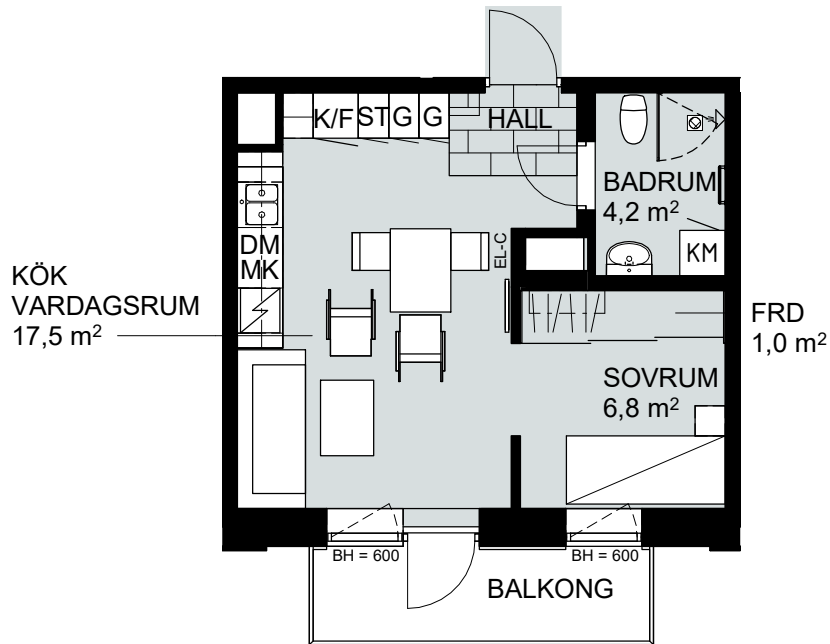

1,5 RUM & KÖK, 35 m²

SOLMAGASINET

LGH NR:
B-1205

FÖRKLARINGAR

Skala 1:100

G GARDEROB	K/F KYL/FRYS	TT TORKTUMLARE
SG SKJUTDÖRRSGARDEROB	HS HÖGSKÅP	MK MIKROVÅGSUGN
HATTHYLLA	DM DISKMASKIN	FRD FÖRRÅD
ST STÅDSKÅP	TM TVÄTTMASKIN	EL-C EL-CENTRAL
SPIS OCH UGN	KM KOMBIMASKIN	BH BRÖSTNINGSHÖJD I MM
		TAKHÖJD 2400 MM

1,5 RUM & KÖK, 35 m²

SOLMAGASINET

LGH NR:
B-1206

FÖRKLARINGAR

Skala 1:100

	GARDEROB
	SKJUTDÖRRSGARDEROB
	HATTHYLLA
	STÄDSKÅP
	SPIS OCH UGN

	KYL/FRYS
	HÖGSKÅP
	DISKMASKIN
	TVÄTTMASKIN
	KOMBIMASKIN

	TORKTUMLARE
	MIKROVÅGSUGN
	FÖRRÅD
	EL-CENTRAL
	BRÖSTNINGSHÖJD I MM
	TAKHÖJD 2400 MM

1,5 RUM & KÖK, 35 m²

SOLMAGASINET

LGH NR:
B-1207

FÖRKLARINGAR

Skala 1:100

G	GARDEROB	K/F	KYL/FRYS	TT	TORKTUMLARE
SG	SKJUTDÖRRSGARDEROB	HS	HÖGSKÅP	MK	MIKROVÅGSUGN
HATTHYLLA		DM	DISKMASKIN	FRD	FÖRRÅD
ST	STÅDSKÅP	TM	TVÄTTMASKIN	EL-C	EL-CENTRAL
SPIS OCH UGN		KM	KOMBIMASKIN	BH	BRÖSTNINGSHÖJD I MM
					TAKHÖJD 2400 MM

1,5 RUM & KÖK, 35 m²

SOLMAGASINET

LGH NR:
B-1302

FÖRKLARINGAR

Skala 1:100

	GARDEROB
	SKJUTDÖRRSGARDEROB
	HATTHYLLA
	STÄDSKÅP
	SPIS OCH UGN

	KYL/FRYS
	HÖGSKÅP
	DISKMASKIN
	TVÄTTMASKIN
	KOMBIMASKIN

	TORKTUMLARE
	MIKROVÅGSUGN
	FÖRRÅD
	EL-CENTRAL
	BRÖSTNINGSHÖJD I MM
	TAKHÖJD 2400 MM