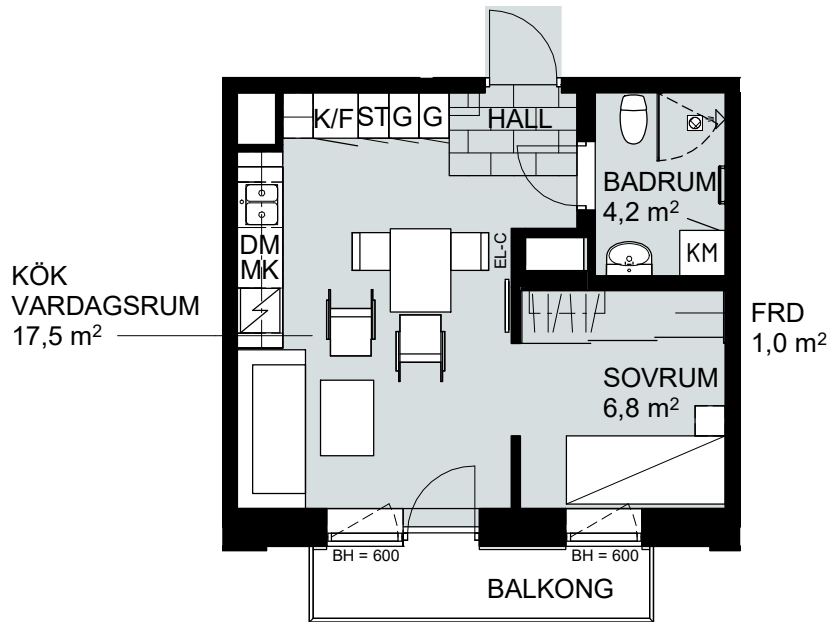

K/F	KYL/FRYS
HS	HÖGSKÅP
DM	DISKMASKIN
TM	TVÄTTMASKIN
KM	KOMBIMASKIN

TT	TORKTUMLARE
MK	MIKROVÅGSUGN
FRD	FÖRRÅD
EL-C	EL-CENTRAL
BH	BRÖSTNINGSHÖJD I MM
	TAKHÖJD 2400 MM

1,5 RUM & KÖK, 35 m²

SOLMAGASINET

LGH NR:
B-1105

1,5 RUM & KÖK, 35 m²

SOLMAGASINET

LGH NR:
B-1106

FÖRKLARINGAR

Skala 1:100

G	GARDEROB
SG	SKJUTDÖRRSGARDEROB
	HATTHYLLA
ST	STÄDSKÅP
	SPIS OCH UGN

K/F	KYL/FRYS
HS	HÖGSKÅP
DM	DISKMASKIN
TM	TVÄTTMASKIN
KM	KOMBIMASKIN

TT	TORKTUMLARE
MK	MIKROVÅGSUGN
FRD	FÖRRÅD
EL-C	EL-CENTRAL
BH	BRÖSTNINGSHÖJD I MM
	TAKHÖJD 2400 MM

1,5 RUM & KÖK, 35 m²

SOLMAGASINET

LGH NR:
B-1107

FÖRKLARINGAR

Skala 1:100

G	GARDEROB
SG	SKJUTDÖRRSGARDEROB
HATTHYLLA	HATTHYLLA
ST	STÄDSKÅP
SPIS OCH UGN	SPIS OCH UGN

K/F	KYL/FRYS
HS	HÖGSKÅP
DM	DISKMASKIN
TM	TVÄTTMASKIN
KM	KOMBIMASKIN

TT	TORKTUMLARE
MK	MIKROVÅGSUGN
FRD	FÖRRÅD
EL-C	EL-CENTRAL
BH	BRÖSTNINGSHÖJD I MM
TAKHÖJD 2400 MM	

1,5 RUM & KÖK, 35 m²

SOLMAGASINET

LGH NR:
B-1202