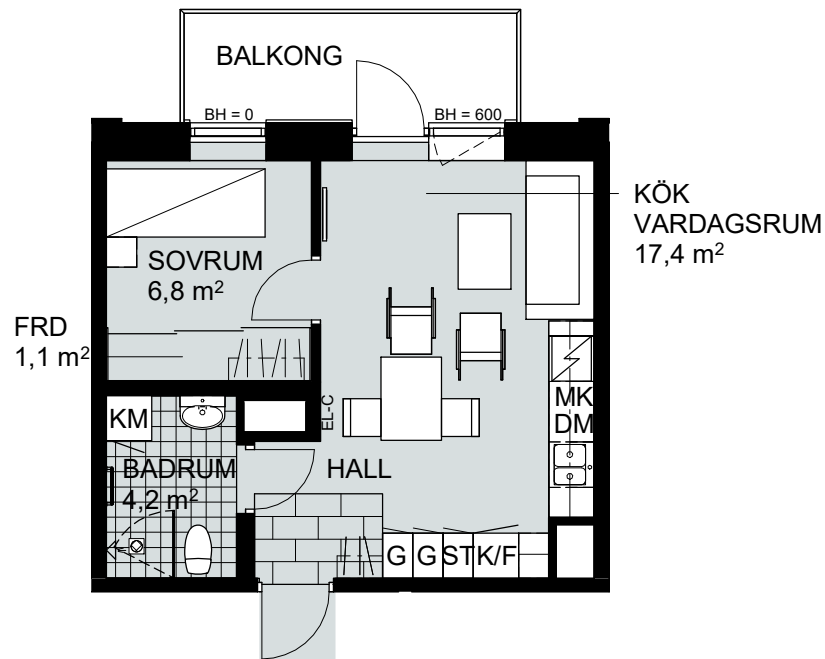

1,5 RUM & KÖK, 35 m²

SOLMAGASINET

LGH NR:
B-1106

FÖRKLARINGAR

Skala 1:100

G	GARDEROB
SG	SKJUTDÖRRSGARDEROB
	HATTHYLLA
ST	STÄDSKÅP
	SPIS OCH UGN

K/F	KYL/FRYS
HS	HÖGSKÅP
DM	DISKMASKIN
TM	TVÄTTMASKIN
KM	KOMBIMASKIN

TT	TORKTUMLARE
MK	MIKROVÅGSUGN
FRD	FÖRRÅD
EL-C	EL-CENTRAL
BH	BRÖSTNINGSHÖJD I MM
	TAKHÖJD 2400 MM

1,5 RUM & KÖK, 35 m²

SOLMAGASINET

LGH NR:
B-1107

FÖRKLARINGAR

Skala 1:100

G	GARDEROB
SG	SKJUTDÖRRSGARDEROB
HATTHYLLA	HATTHYLLA
ST	STÄDSKÅP
SPIS OCH UGN	SPIS OCH UGN

K/F	KYL/FRYS
HS	HÖGSKÅP
DM	DISKMASKIN
TM	TVÄTTMASKIN
KM	KOMBIMASKIN

TT	TORKTUMLARE
MK	MIKROVÅGSUGN
FRD	FÖRRÅD
EL-C	EL-CENTRAL
BH	BRÖSTNINGSHÖJD I MM
TAKHÖJD 2400 MM	

1,5 RUM & KÖK, 35 m²

SOLMAGASINET

LGH NR:
B-1202

1,5 RUM & KÖK, 35 m²

SOLMAGASINET

LGH NR:
B-1204

FÖRKLARINGAR

Skala 1:100

G	GARDEROB	K/F	KYL/FRYS	TT	TORKTUMLARE
SG	SKJUTDÖRRSGARDEROB	HS	HÖGSKÅP	MK	MIKROVÅGSUGN
	HATTHYLLA	DM	DISKMASKIN	FRD	FÖRRÅD
ST	STÅDSKÅP	TM	TVÄTTMASKIN	EL-C	EL-CENTRAL
	SPIS OCH UGN	KM	KOMBIMASKIN	BH	BRÖSTNINGSHÖJD I MM
					TAKHÖJD 2400 MM