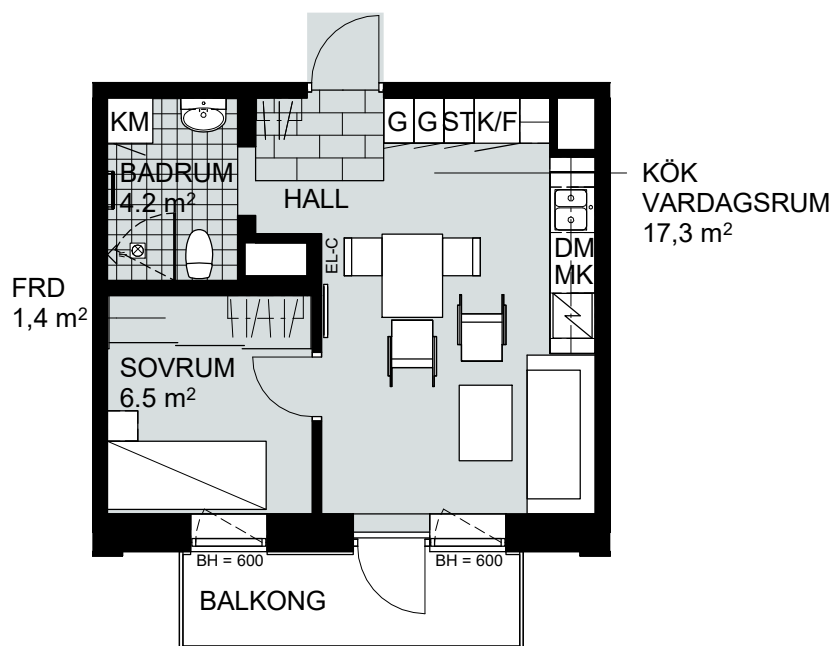

1,5 RUM & KÖK, 35 m²

SOLMAGASINET

LGH NR:
B-1304

FÖRKLARINGAR

Skala 1:100

G	GARDEROB
SG	SKJUTDÖRRSGARDEROB
	HATTHYLLA
ST	STÄDSKÅP
	SPIS OCH UGN

K/F	KYL/FRYS
HS	HÖGSKÅP
DM	DISKMASKIN
TM	TVÄTTMASKIN
KM	KOMBIMASKIN

1,5 RUM & KÖK, 35 m²

SOLMAGASINET

LGH NR:
B-1306

FÖRKLARINGAR

Skala 1:100

G	GARDEROB
SG	SKJUTDÖRRSGARDEROB
	HATTHYLLA
ST	STÄDSKÅP
	SPIS OCH UGN

K/F	KYL/FRYS
HS	HÖGSKÅP
DM	DISKMASKIN
TM	TVÄTTMASKIN
KM	KOMBIMASKIN