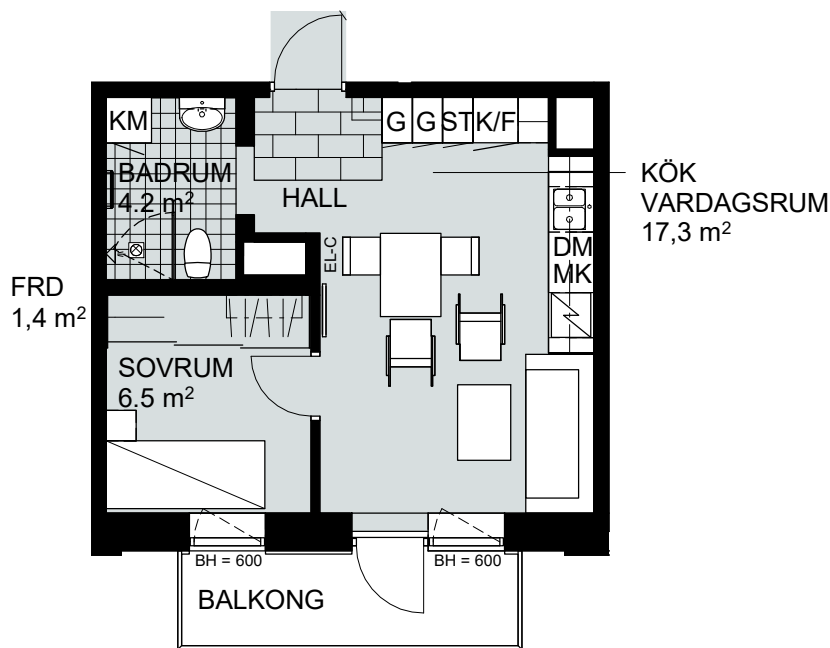

1,5 RUM & KÖK, 35 m²

SOLMAGASINET

LGH NR:
B-1407

FÖRKLARINGAR

Skala 1:100

G GARDEROB	K/F KYL/FRYS	TT TORKTUMLARE
SG SKJUTDÖRRSGARDEROB	HS HÖGSKÅP	MK MIKROVÅGSUGN
HATTHYLLA	DM DISKMASKIN	FRD FÖRRÅD
ST STÅDSKÅP	TM TVÄTTMASKIN	EL-C EL-CENTRAL
SPIS OCH UGN	KM KOMBIMASKIN	BH BRÖSTNINGSHÖJD I MM
		TAKHÖJD 2400 MM

1,5 RUM & KÖK, 35 m²

SOLMAGASINET

LGH NR:
B-1501

FÖRKLARINGAR

Skala 1:100

G	GARDEROB
SG	SKJUTDÖRRSGARDEROB
HATTHYLLA	HATTHYLLA
ST	STÄDSKÅP
SPIS OCH UGN	SPIS OCH UGN

K/F	KYL/FRYS
HS	HÖGSKÅP
DM	DISKMASKIN
TM	TVÄTTMASKIN
KM	KOMBIMASKIN

TT	TORKTUMLARE
MK	MIKROVÅGSUGN
FRD	FÖRRÅD
EL-C	EL-CENTRAL
BH	BRÖSTNINGSHÖJD I MM
	TAKHÖJD 2400 MM

DAGVATTENGATAN

HUS A

1,5 RUM & KÖK, 35 m²

SOLMAGASINET

LGH NR:
B-1503

FÖRKLARINGAR

Skala 1:100

DAGVATTENGATAN
HUS A

1,5 RUM & KÖK, 35 m²

SOLMAGASINET

LGH NR:
B-1504

FÖRKLARINGAR

Skala 1:100

G GARDEROB	K/F KYL/FRYS	TT TORKTUMLARE
SG SKJUTDÖRRSGARDEROB	HS HÖGSKÅP	MK MIKROVÅGSUGN
HATTHYLLA	DM DISKMASKIN	FRD FÖRRÅD
ST STÅDSKÅP	TM TVÄTTMASKIN	EL-C EL-CENTRAL
SPIS OCH UGN	KM KOMBIMASKIN	BH BRÖSTNINGSHÖJD I MM
		TAKHÖJD 2400 MM