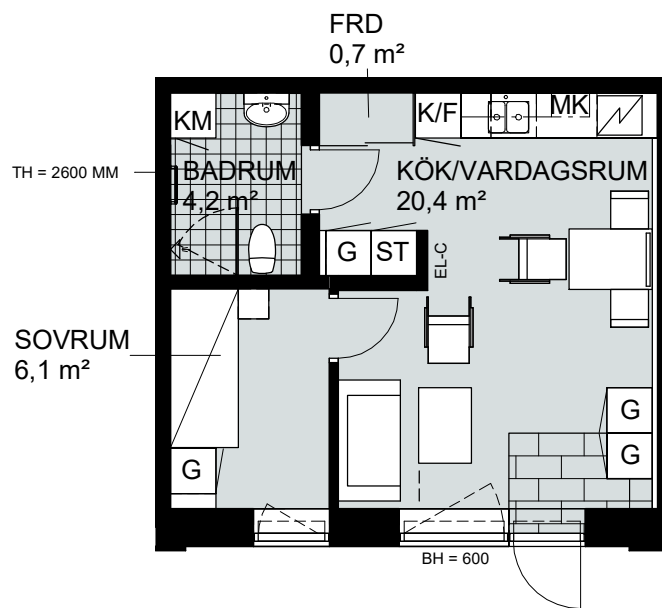

1,5 RUM & KÖK, 35 m²

SOLMAGASINET

LGH NR:
B-1003

FÖRKLARINGAR

Skala 1:100

G	GARDEROB	K/F	KYL/FRYS	TT	TORKTUMLARE
SG	SKJUTDÖRRSGARDEROB	HS	HÖGSKÅP	MK	MIKROVÅGSUGN
Hatthylla	HATTHYLLA	DM	DISKMASKIN	FRD	FÖRRÅD
ST	STÅDSKÅP	TM	TVÄTTMASKIN	EL-C	EL-CENTRAL
Spis och ugn	SPIS OCH UGN	KM	KOMBIMASKIN	BH	BRÖSTNINGSHÖJD I MM
					TAKHÖJD 3300 MM

1,5 RUM & KÖK, 35 m²

SOLMAGASINET

LGH NR:
B-1008

FÖRKLARINGAR

Skala 1:100

G	GARDEROB	K/F	KYL/FRYS	TT	TORKTUMLARE
SG	SKJUTDÖRRSGARDEROB	HS	HÖGSKÅP	MK	MIKROVÅGSUGN
HATTHYLLA		DM	DISKMASKIN	FRD	FÖRRÅD
ST	STÅDSKÅP	TM	TVÄTTMASKIN	EL-C	EL-CENTRAL
SPIS OCH UGN		KM	KOMBIMASKIN	BH	BRÖSTNINGSHÖJD I MM
					TAKHÖJD 3000 MM

1,5 RUM & KÖK, 35 m²

SOLMAGASINET

LGH NR:
B-1009

FÖRKLARINGAR

Skala 1:100

G	GARDEROB	K/F	KYL/FRYS	TT	TORKTUMLARE
SG	SKJUTDÖRRSGARDEROB	HS	HÖGSKÅP	MK	MIKROVÅGSUGN
HATTHYLLA		DM	DISKMASKIN	FRD	FÖRRÅD
ST	STÅDSKÅP	TM	TVÄTTMASKIN	EL-C	EL-CENTRAL
SPIS OCH UGN		KM	KOMBIMASKIN	BH	BRÖSTNINGSHÖJD I MM
					TAKHÖJD 3300 MM

1,5 RUM & KÖK, 35 m²

SOLMAGASINET

LGH NR:
B-1102

FÖRKLARINGAR

Skala 1:100

G	GARDEROB
SG	SKJUTDÖRRSGARDEROB
HATTHYLLA	HATTHYLLA
ST	STÄDSKÅP
SPIS OCH UGN	SPIS OCH UGN

K/F	KYL/FRYS
HS	HÖGSKÅP
DM	DISKMASKIN
TM	TVÄTTMASKIN
KM	KOMBIMASKIN