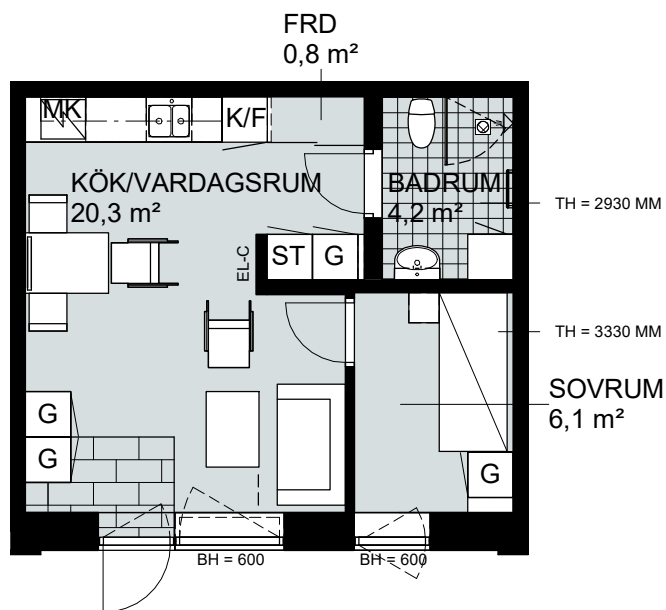

1,5 RUM & KÖK, 35 m²

SOLMAGASINET

LGH NR:
B-1003

FÖRKLARINGAR

Skala 1:100

G	GARDEROB	K/F	KYL/FRYS	TT	TORKTUMLARE
SG	SKJUTDÖRRSGARDEROB	HS	HÖGSKÅP	MK	MIKROVÅGSUGN
Hatthylla	HATTHYLLA	DM	DISKMASKIN	FRD	FÖRRÅD
ST	STÅDSKÅP	TM	TVÄTTMASKIN	EL-C	EL-CENTRAL
Spis och ugn	SPIS OCH UGN	KM	KOMBIMASKIN	BH	BRÖSTNINGSHÖJD I MM
					TAKHÖJD 3300 MM

1,5 RUM & KÖK, 35 m²

SOLMAGASINET

LGH NR:
B-1008

FÖRKLARINGAR

Skala 1:100

G	GARDEROB	K/F	KYL/FRYS	TT	TORKTUMLARE
SG	SKJUTDÖRRSGARDEROB	HS	HÖGSKÅP	MK	MIKROVÅGSUGN
HATTHYLLA		DM	DISKMASKIN	FRD	FÖRRÅD
ST	STÅDSKÅP	TM	TVÄTTMASKIN	EL-C	EL-CENTRAL
SPIS OCH UGN		KM	KOMBIMASKIN	BH	BRÖSTNINGSHÖJD I MM
					TAKHÖJD 3000 MM

1,5 RUM & KÖK, 35 m²

SOLMAGASINET

LGH NR:
B-1009

FÖRKLARINGAR

Skala 1:100

G	GARDEROB	K/F	KYL/FRYS	TT	TORKTUMLARE
SG	SKJUTDÖRRSGARDEROB	HS	HÖGSKÅP	MK	MIKROVÅGSUGN
HATTHYLLA		DM	DISKMASKIN	FRD	FÖRRÅD
ST	STÅDSKÅP	TM	TVÄTTMASKIN	EL-C	EL-CENTRAL
SPIS OCH UGN		KM	KOMBIMASKIN	BH	BRÖSTNINGSHÖJD I MM
					TAKHÖJD 3300 MM

1,5 RUM & KÖK, 35 m²

SOLMAGASINET

LGH NR:
B-1102

FÖRKLARINGAR

Skala 1:100

G	GARDEROB
SG	SKJUTDÖRRSGARDEROB
HATTHYLLA	HATTHYLLA
ST	STÄDSKÅP
SPIS OCH UGN	SPIS OCH UGN

K/F	KYL/FRYS
HS	HÖGSKÅP
DM	DISKMASKIN
TM	TVÄTTMASKIN
KM	KOMBIMASKIN