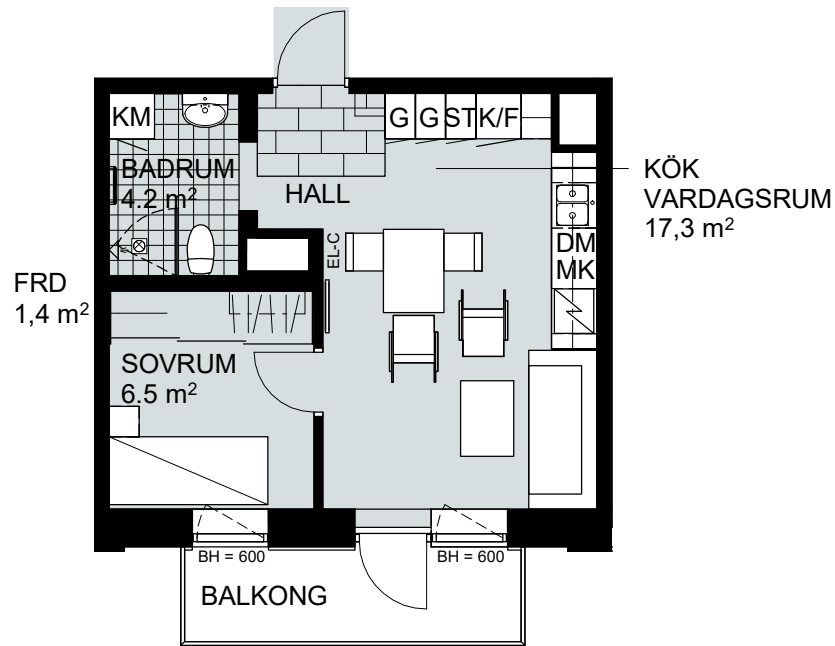

1,5 RUM & KÖK, 35 m²

SOLMAGASINET

LGH NR:
B-1402

FÖRKLARINGAR

Skala 1:100

	GARDEROB
	SKJUTDÖRRSGARDEROB
	HATTHYLLA
	STÄDSKÅP
	SPIS OCH UGN

	KYL/FRYS
	HÖGSKÅP
	DISKMASKIN
	TVÄTTMASKIN
	KOMBIMASKIN

	TORKTUMLARE
	MIKROVÅGSUGN
	FÖRRÅD
	EL-CENTRAL
	BRÖSTNINGSHÖJD I MM
	TAKHÖJD 2400 MM

DAGVATTENGATAN

HUS A

1,5 RUM & KÖK, 35 m²

SOLMAGASINET

LGH NR:
B-1404

FÖRKLARINGAR

Skala 1:100

G GARDEROB	K/F KYL/FRYS	TT TORKTUMLARE
SG SKJUTDÖRRSGARDEROB	HS HÖGSKÅP	MK MIKROVÅGSUGN
HATTHYLLA	DM DISKMASKIN	FRD FÖRRÅD
ST STÅDSKÅP	TM TVÄTTMASKIN	EL-C EL-CENTRAL
SPIS OCH UGN	KM KOMBIMASKIN	BH BRÖSTNINGSHÖJD I MM
		TAKHÖJD 2400 MM

1,5 RUM & KÖK, 35 m²

SOLMAGASINET

LGH NR:
B-1405

FÖRKLARINGAR

Skala 1:100

G	GARDEROB
SG	SKJUTDÖRRSGARDEROB
	HATTHYLLA
ST	STÄDSKÅP
	SPIS OCH UGN

K/F	KYL/FRYS
HS	HÖGSKÅP
DM	DISKMASKIN
TM	TVÄTTMASKIN
KM	KOMBIMASKIN