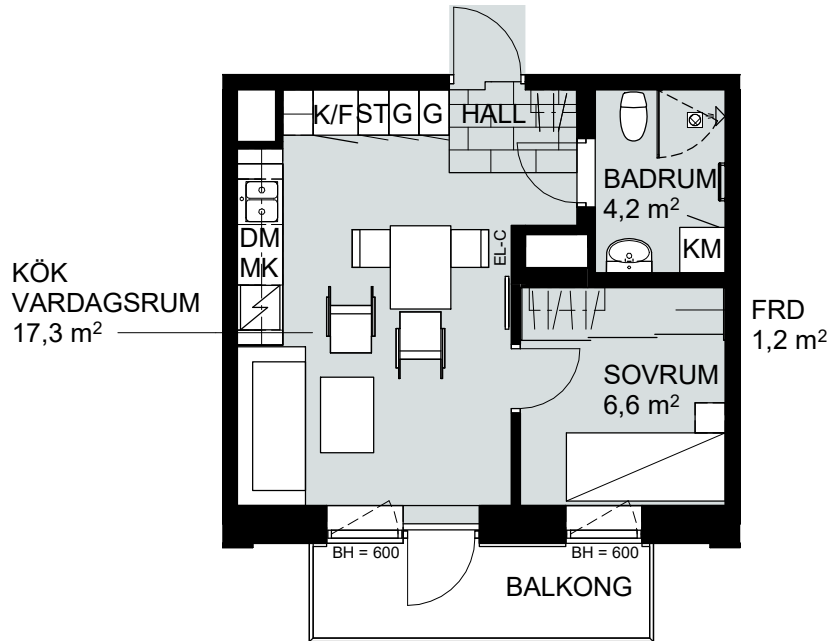

K/F	KYL/FRYS
HS	HÖGSKÅP
DM	DISKMASKIN
TM	TVÄTTMASKIN
KM	KOMBIMASKIN

TT	TORKTUMLARE
MK	MIKROVÅGSUGN
FRD	FÖRRÅD
EL-C	EL-CENTRAL
BH	BRÖSTNINGSHÖJD I MM
TAKHÖJD 2400 MM	

1,5 RUM & KÖK, 35 m²

SOLMAGASINET

LGH NR:
B-1202

1,5 RUM & KÖK, 35 m²

SOLMAGASINET

LGH NR:
B-1204

FÖRKLARINGAR

Skala 1:100

G	GARDEROB	K/F	KYL/FRYS	TT	TORKTUMLARE
SG	SKJUTDÖRRSGARDEROB	HS	HÖGSKÅP	MK	MIKROVÅGSUGN
	HATTHYLLA	DM	DISKMASKIN	FRD	FÖRRÅD
ST	STÅDSKÅP	TM	TVÄTTMASKIN	EL-C	EL-CENTRAL
	SPIS OCH UGN	KM	KOMBIMASKIN	BH	BRÖSTNINGSHÖJD I MM
					TAKHÖJD 2400 MM

1,5 RUM & KÖK, 35 m²

SOLMAGASINET

LGH NR:
B-1205

FÖRKLARINGAR

Skala 1:100

G GARDEROB	K/F KYL/FRYS	TT TORKTUMLARE
SG SKJUTDÖRRSGARDEROB	HS HÖGSKÅP	MK MIKROVÅGSUGN
HATTHYLLA	DM DISKMASKIN	FRD FÖRRÅD
ST STÅDSKÅP	TM TVÄTTMASKIN	EL-C EL-CENTRAL
SPIS OCH UGN	KM KOMBIMASKIN	BH BRÖSTNINGSHÖJD I MM
		TAKHÖJD 2400 MM

1,5 RUM & KÖK, 35 m²

SOLMAGASINET

LGH NR:
B-1206

FÖRKLARINGAR

Skala 1:100

	GARDEROB
	SKJUTDÖRRSGARDEROB
	HATTHYLLA
	STÄDSKÅP
	SPIS OCH UGN

	KYL/FRYS
	HÖGSKÅP
	DISKMASKIN
	TVÄTTMASKIN
	KOMBIMASKIN

	TORKTUMLARE
	MIKROVÅGSUGN
	FÖRRÅD
	EL-CENTRAL
	BRÖSTNINGSHÖJD I MM
	TAKHÖJD 2400 MM