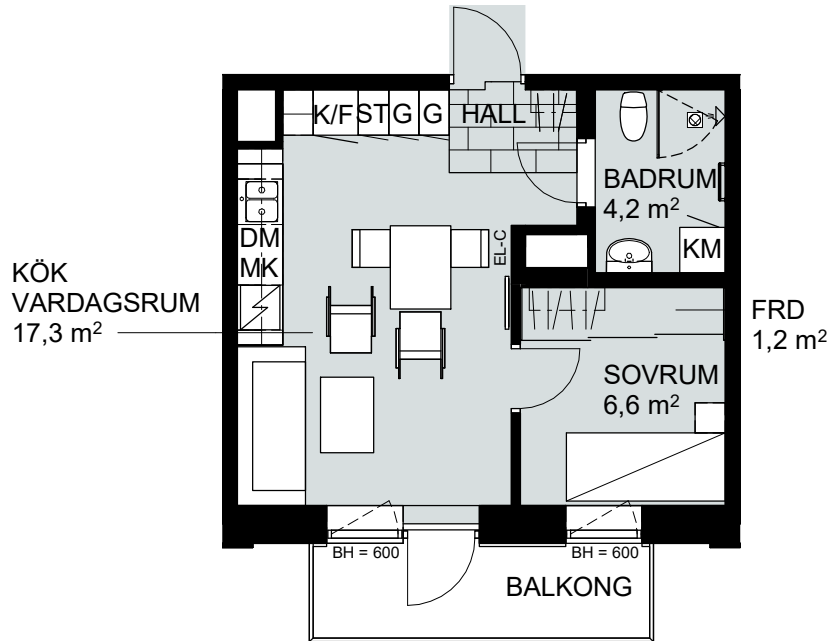

1,5 RUM & KÖK, 35 m²

SOLMAGASINET

LGH NR:
B-1009

FÖRKLARINGAR

Skala 1:100

G	GARDEROB	K/F	KYL/FRYS	TT	TORKTUMLARE
SG	SKJUTDÖRRSGARDEROB	HS	HÖGSKÅP	MK	MIKROVÅGSUGN
HATTHYLLA		DM	DISKMASKIN	FRD	FÖRRÅD
ST	STÅDSKÅP	TM	TVÄTTMASKIN	EL-C	EL-CENTRAL
SPIS OCH UGN		KM	KOMBIMASKIN	BH	BRÖSTNINGSHÖJD I MM
					TAKHÖJD 3300 MM

1,5 RUM & KÖK, 35 m²

SOLMAGASINET

LGH NR:
B-1402

FÖRKLARINGAR

Skala 1:100

	GARDEROB
	SKJUTDÖRRSGARDEROB
	HATTHYLLA
	STÄDSKÅP
	SPIS OCH UGN

	KYL/FRYS
	HÖGSKÅP
	DISKMASKIN
	TVÄTTMASKIN
	KOMBIMASKIN

	TORKTUMLARE
	MIKROVÅGSUGN
	FÖRRÅD
	EL-CENTRAL
	BRÖSTNINGSHÖJD I MM
	TAKHÖJD 2400 MM

DAGVATTENGATAN

HUS A

1,5 RUM & KÖK, 35 m²

SOLMAGASINET

LGH NR:
B-1404

FÖRKLARINGAR

Skala 1:100

G GARDEROB	K/F KYL/FRYS	TT TORKTUMLARE
SG SKJUTDÖRRSGARDEROB	HS HÖGSKÅP	MK MIKROVÅGSUGN
HATTHYLLA	DM DISKMASKIN	FRD FÖRRÅD
ST STÅDSKÅP	TM TVÄTTMASKIN	EL-C EL-CENTRAL
SPIS OCH UGN	KM KOMBIMASKIN	BH BRÖSTNINGSHÖJD I MM
		TAKHÖJD 2400 MM

1,5 RUM & KÖK, 35 m²

SOLMAGASINET

LGH NR:
B-1405

FÖRKLARINGAR

Skala 1:100

G	GARDEROB
SG	SKJUTDÖRRSGARDEROB
	HATTHYLLA
ST	STÄDSKÅP
	SPIS OCH UGN

K/F	KYL/FRYS
HS	HÖGSKÅP
DM	DISKMASKIN
TM	TVÄTTMASKIN
KM	KOMBIMASKIN