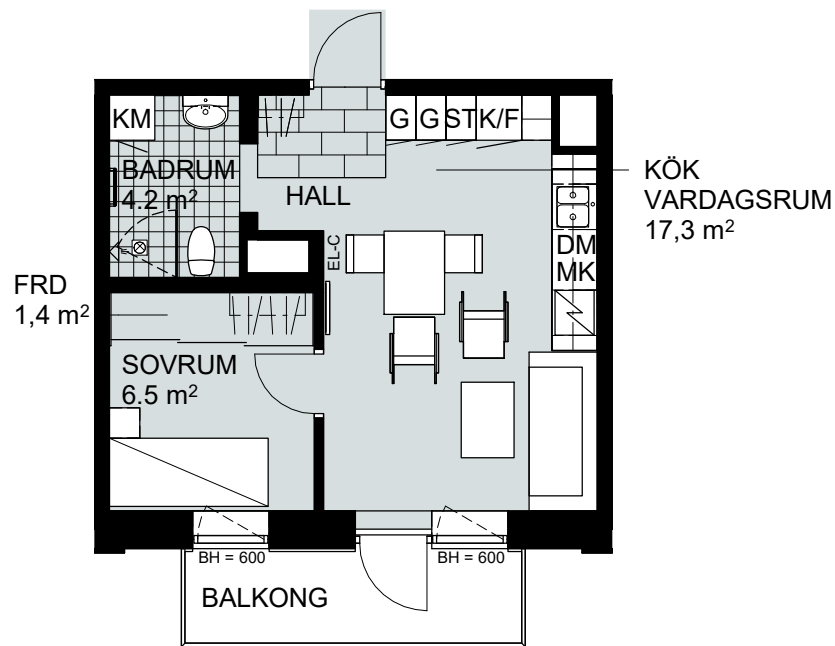

1,5 RUM & KÖK, 35 m²

SOLMAGASINET

LGH NR:
B-1204

FÖRKLARINGAR

Skala 1:100

G	GARDEROB	K/F	KYL/FRYS	TT	TORKTUMLARE
SG	SKJUTDÖRRSGARDEROB	HS	HÖGSKÅP	MK	MIKROVÅGSUGN
	HATTHYLLA	DM	DISKMASKIN	FRD	FÖRRÅD
ST	STÅDSKÅP	TM	TVÄTTMASKIN	EL-C	EL-CENTRAL
	SPIS OCH UGN	KM	KOMBIMASKIN	BH	BRÖSTNINGSHÖJD I MM
					TAKHÖJD 2400 MM

1,5 RUM & KÖK, 35 m²

SOLMAGASINET

LGH NR:
B-1205

FÖRKLARINGAR

Skala 1:100

G GARDEROB	K/F KYL/FRYS	TT TORKTUMLARE
SG SKJUTDÖRRSGARDEROB	HS HÖGSKÅP	MK MIKROVÅGSUGN
HATTHYLLA	DM DISKMASKIN	FRD FÖRRÅD
ST STÅDSKÅP	TM TVÄTTMASKIN	EL-C EL-CENTRAL
SPIS OCH UGN	KM KOMBIMASKIN	BH BRÖSTNINGSHÖJD I MM
		TAKHÖJD 2400 MM

1,5 RUM & KÖK, 35 m²

SOLMAGASINET

LGH NR:
B-1206

FÖRKLARINGAR

Skala 1:100

	GARDEROB
	SKJUTDÖRRSGARDEROB
	HATTHYLLA
	STÄDSKÅP
	SPIS OCH UGN

	KYL/FRYS
	HÖGSKÅP
	DISKMASKIN
	TVÄTTMASKIN
	KOMBIMASKIN

	TORKTUMLARE
	MIKROVÅGSUGN
	FÖRRÅD
	EL-CENTRAL
	BRÖSTNINGSHÖJD I MM
	TAKHÖJD 2400 MM

1,5 RUM & KÖK, 35 m²

SOLMAGASINET

LGH NR:
B-1207

FÖRKLARINGAR

Skala 1:100

G	GARDEROB	K/F	KYL/FRYS	TT	TORKTUMLARE
SG	SKJUTDÖRRSGARDEROB	HS	HÖGSKÅP	MK	MIKROVÅGSUGN
HATTHYLLA		DM	DISKMASKIN	FRD	FÖRRÅD
ST	STÅDSKÅP	TM	TVÄTTMASKIN	EL-C	EL-CENTRAL
SPIS OCH UGN		KM	KOMBIMASKIN	BH	BRÖSTNINGSHÖJD I MM
					TAKHÖJD 2400 MM