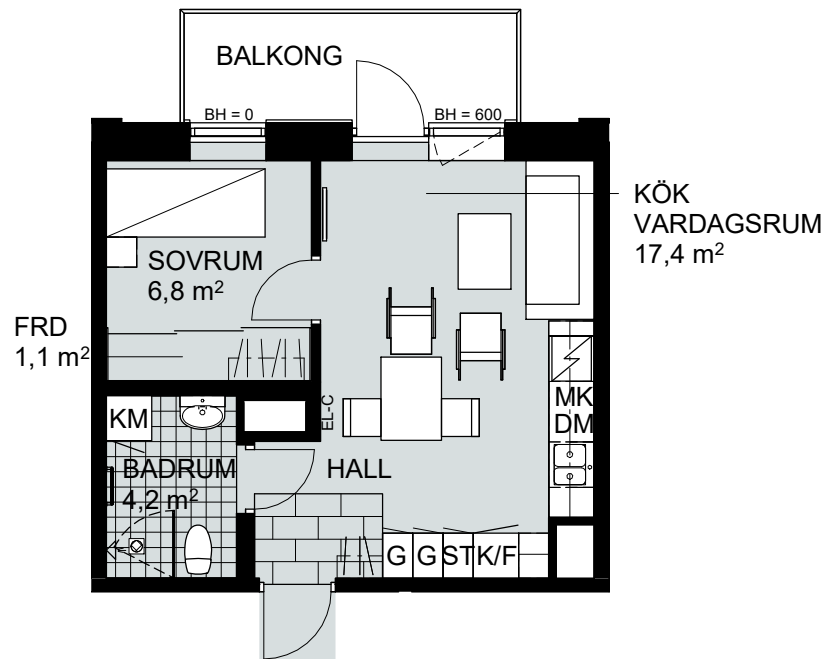

1,5 RUM & KÖK, 35 m²

SOLMAGASINET

LGH NR:
B-1003

FÖRKLARINGAR

Skala 1:100

G	GARDEROB	K/F	KYL/FRYS	TT	TORKTUMLARE
SG	SKJUTDÖRRSGARDEROB	HS	HÖGSKÅP	MK	MIKROVÅGSUGN
Hatthylla	HATTHYLLA	DM	DISKMASKIN	FRD	FÖRRÅD
ST	STÅDSKÅP	TM	TVÄTTMASKIN	EL-C	EL-CENTRAL
Spis och ugn	SPIS OCH UGN	KM	KOMBIMASKIN	BH	BRÖSTNINGSHÖJD I MM
					TAKHÖJD 3300 MM

1,5 RUM & KÖK, 35 m²

SOLMAGASINET

LGH NR:
B-1008

FÖRKLARINGAR

Skala 1:100

G	GARDEROB	K/F	KYL/FRYS	TT	TORKTUMLARE
SG	SKJUTDÖRRSGARDEROB	HS	HÖGSKÅP	MK	MIKROVÅGSUGN
HATTHYLLA		DM	DISKMASKIN	FRD	FÖRRÅD
ST	STÅDSKÅP	TM	TVÄTTMASKIN	EL-C	EL-CENTRAL
SPIS OCH UGN		KM	KOMBIMASKIN	BH	BRÖSTNINGSHÖJD I MM
					TAKHÖJD 3000 MM

1,5 RUM & KÖK, 35 m²

SOLMAGASINET

LGH NR:
B-1009

FÖRKLARINGAR

Skala 1:100

G	GARDEROB	K/F	KYL/FRYS	TT	TORKTUMLARE
SG	SKJUTDÖRRSGARDEROB	HS	HÖGSKÅP	MK	MIKROVÅGSUGN
HATTHYLLA		DM	DISKMASKIN	FRD	FÖRRÅD
ST	STÅDSKÅP	TM	TVÄTTMASKIN	EL-C	EL-CENTRAL
SPIS OCH UGN		KM	KOMBIMASKIN	BH	BRÖSTNINGSHÖJD I MM
					TAKHÖJD 3300 MM

1,5 RUM & KÖK, 35 m²

SOLMAGASINET

LGH NR:
B-1102

FÖRKLARINGAR

Skala 1:100

G	GARDEROB
SG	SKJUTDÖRRSGARDEROB
HATTHYLLA	HATTHYLLA
ST	STÄDSKÅP
SPIS OCH UGN	SPIS OCH UGN

K/F	KYL/FRYS
HS	HÖGSKÅP
DM	DISKMASKIN
TM	TVÄTTMASKIN
KM	KOMBIMASKIN