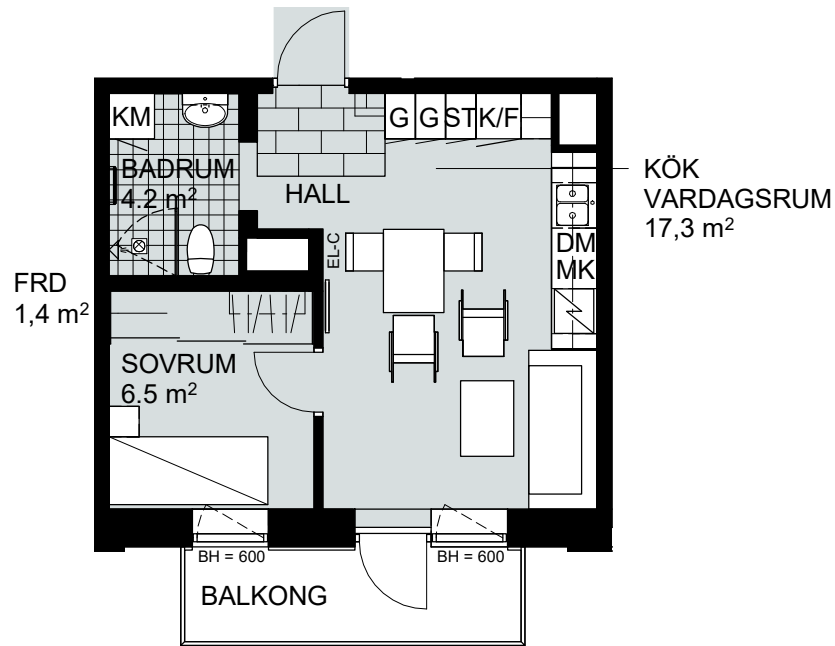

1,5 RUM & KÖK, 35 m²

SOLMAGASINET

LGH NR:
B-1206

FÖRKLARINGAR

Skala 1:100

	GARDEROB
	SKJUTDÖRRSGARDEROB
	HATTHYLLA
	STÄDSKÅP
	SPIS OCH UGN

	KYL/FRYS
	HÖGSKÅP
	DISKMASKIN
	TVÄTTMASKIN
	KOMBIMASKIN

	TORKTUMLARE
	MIKROVÅGSUGN
	FÖRRÅD
	EL-CENTRAL
	BRÖSTNINGSHÖJD I MM
	TAKHÖJD 2400 MM

1,5 RUM & KÖK, 35 m²

SOLMAGASINET

LGH NR:
B-1207

FÖRKLARINGAR

Skala 1:100

G	GARDEROB	K/F	KYL/FRYS	TT	TORKTUMLARE
SG	SKJUTDÖRRSGARDEROB	HS	HÖGSKÅP	MK	MIKROVÅGSUGN
HATTHYLLA		DM	DISKMASKIN	FRD	FÖRRÅD
ST	STÅDSKÅP	TM	TVÄTTMASKIN	EL-C	EL-CENTRAL
SPIS OCH UGN		KM	KOMBIMASKIN	BH	BRÖSTNINGSHÖJD I MM
					TAKHÖJD 2400 MM

1,5 RUM & KÖK, 35 m²

SOLMAGASINET

LGH NR:
B-1302

FÖRKLARINGAR

Skala 1:100

	GARDEROB
	SKJUTDÖRRSGARDEROB
	HATTHYLLA
	STÄDSKÅP
	SPIS OCH UGN

	KYL/FRYS
	HÖGSKÅP
	DISKMASKIN
	TVÄTTMASKIN
	KOMBIMASKIN

	TORKTUMLARE
	MIKROVÅGSUGN
	FÖRRÅD
	EL-CENTRAL
	BRÖSTNINGSHÖJD I MM
	TAKHÖJD 2400 MM

1,5 RUM & KÖK, 35 m²

SOLMAGASINET

LGH NR:
B-1304

FÖRKLARINGAR

Skala 1:100

G	GARDEROB
SG	SKJUTDÖRRSGARDEROB
	HATTHYLLA
ST	STÄDSKÅP
	SPIS OCH UGN

K/F	KYL/FRYS
HS	HÖGSKÅP
DM	DISKMASKIN
TM	TVÄTTMASKIN
KM	KOMBIMASKIN