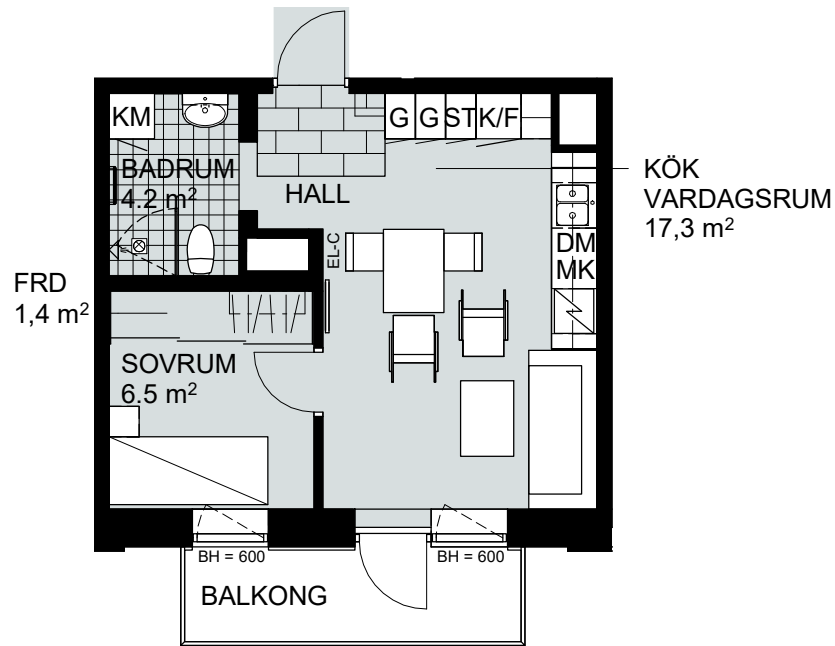

K/F	KYL/FRYS
HS	HÖGSKÅP
DM	DISKMASKIN
TM	TVÄTTMASKIN
KM	KOMBIMASKIN

TT	TORKTUMLARE
MK	MIKROVÅGSUGN
FRD	FÖRRÅD
EL-C	EL-CENTRAL
BH	BRÖSTNINGSHÖJD I MM
TAKHÖJD 2400 MM	

1,5 RUM & KÖK, 35 m²

SOLMAGASINET

LGH NR:
B-1202

FÖRKLARINGAR

Skala 1:100

G	GARDEROB
SG	SKJUTDÖRRSGARDEROB
HATTHYLLA	
ST	STÄDSKÅP
SPIS OCH UGN	

K/F	KYL/FRYS
HS	HÖGSKÅP
DM	DISKMASKIN
TM	TVÄTTMASKIN
KM	KOMBIMASKIN

TT	TORKTUMLARE
MK	MIKROVÅGSUGN
FRD	FÖRRÅD
EL-C	EL-CENTRAL
BH	BRÖSTNINGSHÖJD I MM
	TAKHÖJD 2400 MM

1,5 RUM & KÖK, 35 m²

SOLMAGASINET

LGH NR:
B-1204

FÖRKLARINGAR

Skala 1:100

G	GARDEROB	K/F	KYL/FRYS	TT	TORKTUMLARE
SG	SKJUTDÖRRSGARDEROB	HS	HÖGSKÅP	MK	MIKROVÅGSUGN
	HATTHYLLA	DM	DISKMASKIN	FRD	FÖRRÅD
ST	STÅDSKÅP	TM	TVÄTTMASKIN	EL-C	EL-CENTRAL
	SPIS OCH UGN	KM	KOMBIMASKIN	BH	BRÖSTNINGSHÖJD I MM
					TAKHÖJD 2400 MM

1,5 RUM & KÖK, 35 m²

SOLMAGASINET

LGH NR:
B-1205

FÖRKLARINGAR

Skala 1:100

G GARDEROB	K/F KYL/FRYS	TT TORKTUMLARE
SG SKJUTDÖRRSGARDEROB	HS HÖGSKÅP	MK MIKROVÅGSUGN
HATTHYLLA	DM DISKMASKIN	FRD FÖRRÅD
ST STÅDSKÅP	TM TVÄTTMASKIN	EL-C EL-CENTRAL
SPIS OCH UGN	KM KOMBIMASKIN	BH BRÖSTNINGSHÖJD I MM
		TAKHÖJD 2400 MM