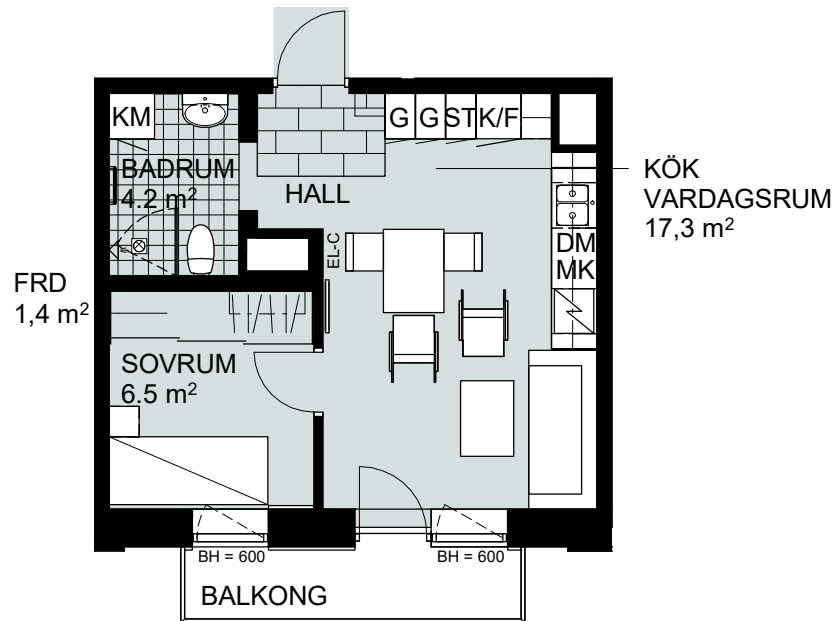

1,5 RUM & KÖK, 35 m²

SOLMAGASINET

LGH NR:
B-1008

FÖRKLARINGAR

Skala 1:100

G	GARDEROB	K/F	KYL/FRYS	TT	TORKTUMLARE
SG	SKJUTDÖRRSGARDEROB	HS	HÖGSKÅP	MK	MIKROVÅGSUGN
HATTHYLLA		DM	DISKMASKIN	FRD	FÖRRÅD
ST	STÅDSKÅP	TM	TVÄTTMASKIN	EL-C	EL-CENTRAL
SPIS OCH UGN		KM	KOMBIMASKIN	BH	BRÖSTNINGSHÖJD I MM
					TAKHÖJD 3000 MM

1,5 RUM & KÖK, 35 m²

SOLMAGASINET

LGH NR:
B-1009

FÖRKLARINGAR

Skala 1:100

G	GARDEROB	K/F	KYL/FRYS	TT	TORKTUMLARE
SG	SKJUTDÖRRSGARDEROB	HS	HÖGSKÅP	MK	MIKROVÅGSUGN
HATTHYLLA		DM	DISKMASKIN	FRD	FÖRRÅD
ST	STÅDSKÅP	TM	TVÄTTMASKIN	EL-C	EL-CENTRAL
SPIS OCH UGN		KM	KOMBIMASKIN	BH	BRÖSTNINGSHÖJD I MM
					TAKHÖJD 3300 MM

1,5 RUM & KÖK, 35 m²

SOLMAGASINET

LGH NR:
B-1102

FÖRKLARINGAR

Skala 1:100

G	GARDEROB
SG	SKJUTDÖRRSGARDEROB
HATTHYLLA	HATTHYLLA
ST	STÄDSKÅP
SPIS OCH UGN	SPIS OCH UGN

K/F	KYL/FRYS
HS	HÖGSKÅP
DM	DISKMASKIN
TM	TVÄTTMASKIN
KM	KOMBIMASKIN

TT	TORKTUMLARE
MK	MIKROVÅGSUGN
FRD	FÖRRÅD
EL-C	EL-CENTRAL
BH	BRÖSTNINGSHÖJD I MM
	TAKHÖJD 2400 MM

1,5 RUM & KÖK, 35 m²

SOLMAGASINET

LGH NR:
B-1104

FÖRKLARINGAR

Skala 1:100

G	GARDEROB
SG	SKJUTDÖRRSGARDEROB
	HATTHYLLA
ST	STÄDSKÅP
	SPIS OCH UGN