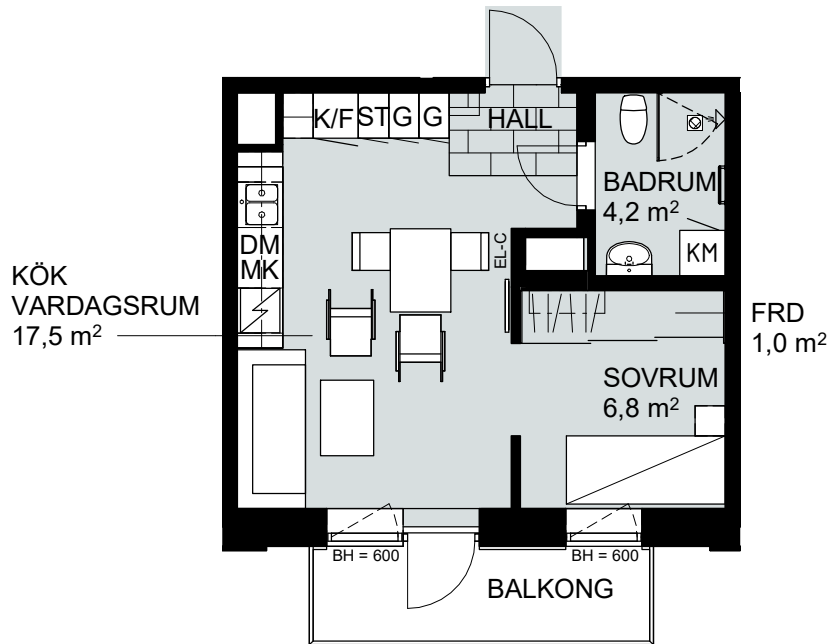

1,5 RUM & KÖK, 35 m²

SOLMAGASINET

LGH NR:
B-1306

FÖRKLARINGAR

Skala 1:100

G	GARDEROB
SG	SKJUTDÖRRSGARDEROB
	HATTHYLLA
ST	STÄDSKÅP
	SPIS OCH UGN

K/F	KYL/FRYS
HS	HÖGSKÅP
DM	DISKMASKIN
TM	TVÄTTMASKIN
KM	KOMBIMASKIN

TT	TORKTUMLARE
MK	MIKROVÅGSUGN
FRD	FÖRRÅD
EL-C	EL-CENTRAL
BH	BRÖSTNINGSHÖJD I MM
	TAKHÖJD 2400 MM

DAGVATTENGATAN
HUS A

1,5 RUM & KÖK, 35 m²

SOLMAGASINET

LGH NR:
B-1307

FÖRKLARINGAR

Skala 1:100

G GARDEROB	K/F KYL/FRYS	TT TORKTUMLARE
SG SKJUTDÖRRSGARDEROB	HS HÖGSKÅP	MK MIKROVÅGSUGN
HATTHYLLA	DM DISKMASKIN	FRD FÖRRÅD
ST STÅDSKÅP	TM TVÄTTMASKIN	EL-C EL-CENTRAL
SPIS OCH UGN	KM KOMBIMASKIN	BH BRÖSTNINGSHÖJD I MM
		TAKHÖJD 2400 MM

1,5 RUM & KÖK, 35 m²

SOLMAGASINET

LGH NR:
B-1402

FÖRKLARINGAR

Skala 1:100

	GARDEROB
	SKJUTDÖRRSGARDEROB
	HATTHYLLA
	STÄDSKÅP
	SPIS OCH UGN

	KYL/FRYS
	HÖGSKÅP
	DISKMASKIN
	TVÄTTMASKIN
	KOMBIMASKIN

	TORKTUMLARE
	MIKROVÅGSUGN
	FÖRRÅD
	EL-CENTRAL
	BRÖSTNINGSHÖJD I MM
	TAKHÖJD 2400 MM

DAGVATTENGATAN

HUS A

1,5 RUM & KÖK, 35 m²

SOLMAGASINET

LGH NR:
B-1404

FÖRKLARINGAR

Skala 1:100

G GARDEROB	K/F KYL/FRYS	TT TORKTUMLARE
SG SKJUTDÖRRSGARDEROB	HS HÖGSKÅP	MK MIKROVÅGSUGN
HATTHYLLA	DM DISKMASKIN	FRD FÖRRÅD
ST STÅDSKÅP	TM TVÄTTMASKIN	EL-C EL-CENTRAL
SPIS OCH UGN	KM KOMBIMASKIN	BH BRÖSTNINGSHÖJD I MM
		TAKHÖJD 2400 MM