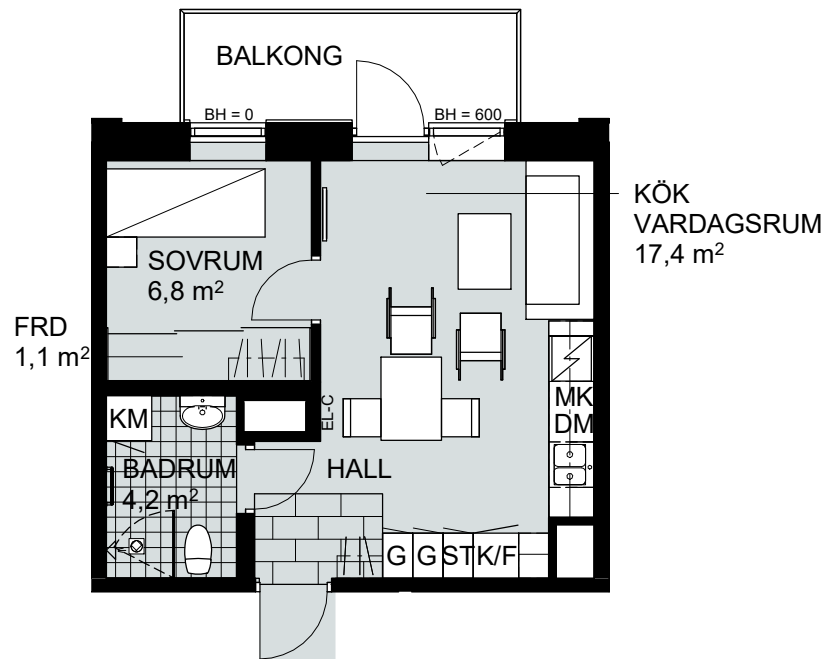

1,5 RUM & KÖK, 35 m²

SOLMAGASINET

LGH NR:
B-1206

FÖRKLARINGAR

Skala 1:100

	GARDEROB
	SKJUTDÖRRSGARDEROB
	HATTHYLLA
	STÄDSKÅP
	SPIS OCH UGN

	KYL/FRYS
	HÖGSKÅP
	DISKMASKIN
	TVÄTTMASKIN
	KOMBIMASKIN

	TORKTUMLARE
	MIKROVÅGSUGN
	FÖRRÅD
	EL-CENTRAL
	BRÖSTNINGSHÖJD I MM
	TAKHÖJD 2400 MM

1,5 RUM & KÖK, 35 m²

SOLMAGASINET

LGH NR:
B-1207

FÖRKLARINGAR

Skala 1:100

G	GARDEROB	K/F	KYL/FRYS	TT	TORKTUMLARE
SG	SKJUTDÖRRSGARDEROB	HS	HÖGSKÅP	MK	MIKROVÅGSUGN
HATTHYLLA		DM	DISKMASKIN	FRD	FÖRRÅD
ST	STÅDSKÅP	TM	TVÄTTMASKIN	EL-C	EL-CENTRAL
SPIS OCH UGN		KM	KOMBIMASKIN	BH	BRÖSTNINGSHÖJD I MM
					TAKHÖJD 2400 MM

1,5 RUM & KÖK, 35 m²

SOLMAGASINET

LGH NR:
B-1302

FÖRKLARINGAR

Skala 1:100

	GARDEROB
	SKJUTDÖRRSGARDEROB
	HATTHYLLA
	STÄDSKÅP
	SPIS OCH UGN

	KYL/FRYS
	HÖGSKÅP
	DISKMASKIN
	TVÄTTMASKIN
	KOMBIMASKIN

	TORKTUMLARE
	MIKROVÅGSUGN
	FÖRRÅD
	EL-CENTRAL
	BRÖSTNINGSHÖJD I MM
	TAKHÖJD 2400 MM

1,5 RUM & KÖK, 35 m²

SOLMAGASINET

LGH NR:
B-1304

FÖRKLARINGAR

Skala 1:100

G	GARDEROB
SG	SKJUTDÖRRSGARDEROB
	HATTHYLLA
ST	STÄDSKÅP
	SPIS OCH UGN

K/F	KYL/FRYS
HS	HÖGSKÅP
DM	DISKMASKIN
TM	TVÄTTMASKIN
KM	KOMBIMASKIN