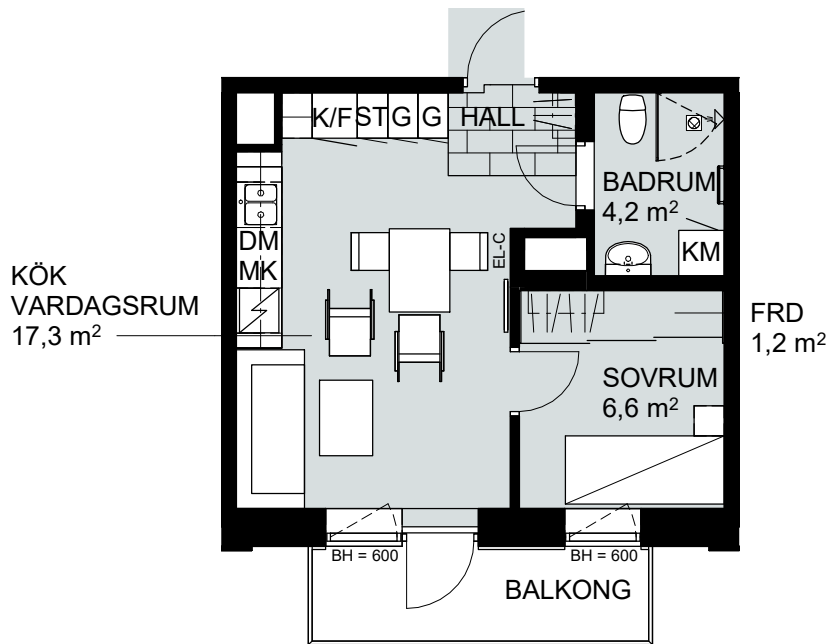

1,5 RUM & KÖK, 35 m²

SOLMAGASINET

LGH NR:
B-1102

FÖRKLARINGAR

Skala 1:100

G	GARDEROB
SG	SKJUTDÖRRSGARDEROB
HATTHYLLA	HATTHYLLA
ST	STÄDSKÅP
SPIS OCH UGN	SPIS OCH UGN

K/F	KYL/FRYS
HS	HÖGSKÅP
DM	DISKMASKIN
TM	TVÄTTMASKIN
KM	KOMBIMASKIN

1,5 RUM & KÖK, 35 m²

SOLMAGASINET

LGH NR:
B-1501

FÖRKLARINGAR

Skala 1:100

G	GARDEROB
SG	SKJUTDÖRRSGARDEROB
HATTHYLLA	HATTHYLLA
ST	STÄDSKÅP
SPIS OCH UGN	SPIS OCH UGN

K/F	KYL/FRYS
HS	HÖGSKÅP
DM	DISKMASKIN
TM	TVÄTTMASKIN
KM	KOMBIMASKIN

DAGVATTENGATAN
HUS A

1,5 RUM & KÖK, 35 m²

SOLMAGASINET

LGH NR:
B-1504

FÖRKLARINGAR

Skala 1:100

G GARDEROB	K/F KYL/FRYS	TT TORKTUMLARE
SG SKJUTDÖRRSGARDEROB	HS HÖGSKÅP	MK MIKROVÅGSUGN
HATTHYLLA	DM DISKMASKIN	FRD FÖRRÅD
ST STÅDSKÅP	TM TVÄTTMASKIN	EL-C EL-CENTRAL
SPIS OCH UGN	KM KOMBIMASKIN	BH BRÖSTNINGSHÖJD I MM
		TAKHÖJD 2400 MM

1,5 RUM & KÖK, 35 m²

SOLMAGASINET

LGH NR:
B-1505

FÖRKLARINGAR

Skala 1:100

G	GARDEROB	K/F	KYL/FRYS	TT	TORKTUMLARE
SG	SKJUTDÖRRSGARDEROB	HS	HÖGSKÅP	MK	MIKROVÅGSUGN
	HATTHYLLA	DM	DISKMASKIN	FRD	FÖRRÅD
ST	STÅDSKÅP	TM	TVÄTTMASKIN	EL-C	EL-CENTRAL
	SPIS OCH UGN	KM	KOMBIMASKIN	BH	BRÖSTNINGSHÖJD I MM
					TAKHÖJD 2400 MM