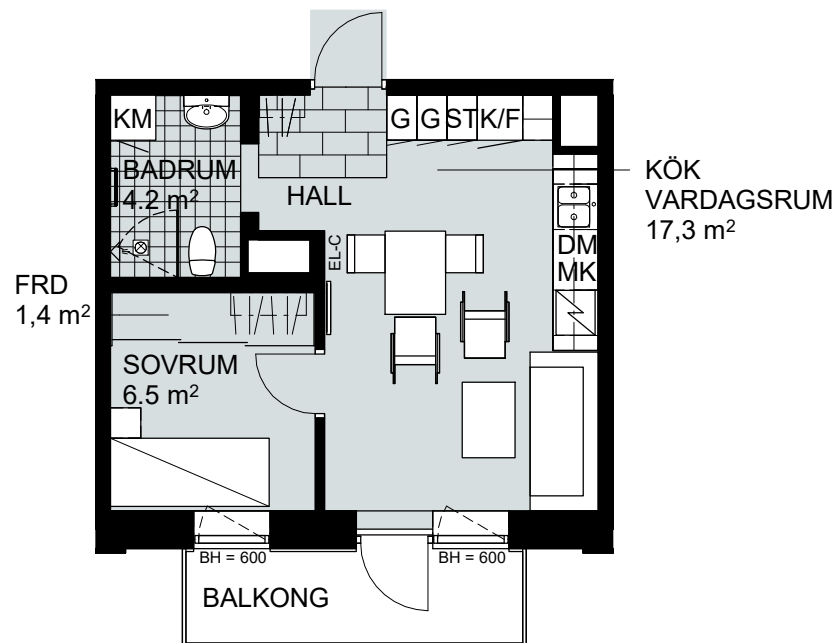

DAGVATTENGATAN
HUS A

1,5 RUM & KÖK, 35 m²

SOLMAGASINET

LGH NR:
B-1504

FÖRKLARINGAR

Skala 1:100

G GARDEROB	K/F KYL/FRYS	TT TORKTUMLARE
SG SKJUTDÖRRSGARDEROB	HS HÖGSKÅP	MK MIKROVÅGSUGN
HATTHYLLA	DM DISKMASKIN	FRD FÖRRÅD
ST STÅDSKÅP	TM TVÄTTMASKIN	EL-C EL-CENTRAL
SPIS OCH UGN	KM KOMBIMASKIN	BH BRÖSTNINGSHÖJD I MM
		TAKHÖJD 2400 MM

1,5 RUM & KÖK, 35 m²

SOLMAGASINET

LGH NR:
B-1505

FÖRKLARINGAR

Skala 1:100

G	GARDEROB	K/F	KYL/FRYS	TT	TORKTUMLARE
SG	SKJUTDÖRRSGARDEROB	HS	HÖGSKÅP	MK	MIKROVÅGSUGN
	HATTHYLLA	DM	DISKMASKIN	FRD	FÖRRÅD
ST	STÅDSKÅP	TM	TVÄTTMASKIN	EL-C	EL-CENTRAL
	SPIS OCH UGN	KM	KOMBIMASKIN	BH	BRÖSTNINGSHÖJD I MM
					TAKHÖJD 2400 MM

1,5 RUM & KÖK, 35 m²

SOLMAGASINET

LGH NR:
B-1506

FÖRKLARINGAR

Skala 1:100

G	GARDEROB	K/F	KYL/FRYS	TT	TORKTUMLARE
SG	SKJUTDÖRRSGARDEROB	HS	HÖGSKÅP	MK	MIKROVÅGSUGN
	HATTHYLLA	DM	DISKMASKIN	FRD	FÖRRÅD
ST	STÅDSKÅP	TM	TVÄTTMASKIN	EL-C	EL-CENTRAL
	SPIS OCH UGN	KM	KOMBIMASKIN	BH	BRÖSTNINGSHÖJD I MM