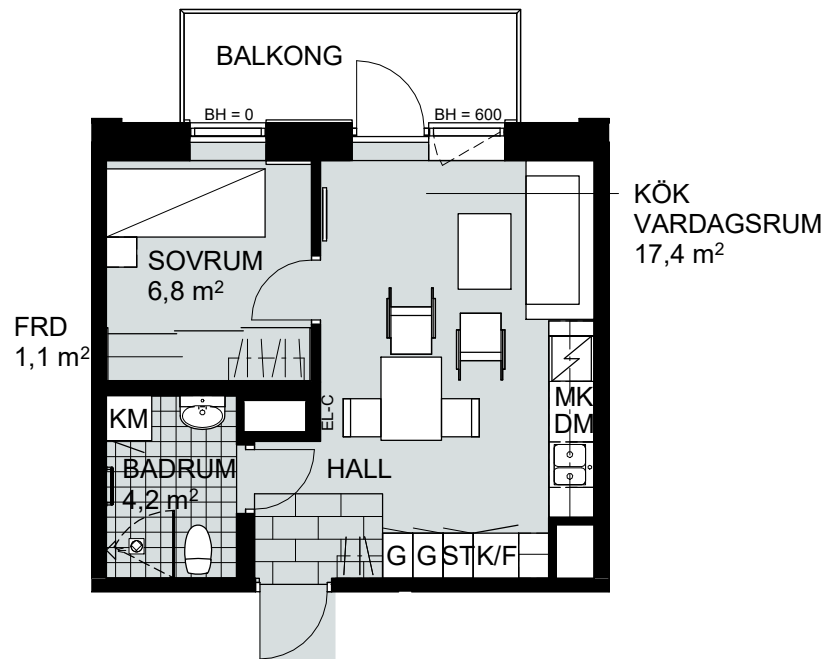

1,5 RUM & KÖK, 35 m²

SOLMAGASINET

LGH NR:
B-1306

FÖRKLARINGAR

Skala 1:100

G	GARDEROB
SG	SKJUTDÖRRSGARDEROB
	HATTHYLLA
ST	STÄDSKÅP
	SPIS OCH UGN

K/F	KYL/FRYS
HS	HÖGSKÅP
DM	DISKMASKIN
TM	TVÄTTMASKIN
KM	KOMBIMASKIN

TT	TORKTUMLARE
MK	MIKROVÅGSUGN
FRD	FÖRRÅD
EL-C	EL-CENTRAL
BH	BRÖSTNINGSHÖJD I MM
	TAKHÖJD 2400 MM

DAGVATTENGATAN
HUS A

1,5 RUM & KÖK, 35 m²

SOLMAGASINET

LGH NR:
B-1307

FÖRKLARINGAR

Skala 1:100

G GARDEROB	K/F KYL/FRYS	TT TORKTUMLARE
SG SKJUTDÖRRSGARDEROB	HS HÖGSKÅP	MK MIKROVÅGSUGN
HATTHYLLA	DM DISKMASKIN	FRD FÖRRÅD
ST STÅDSKÅP	TM TVÄTTMASKIN	EL-C EL-CENTRAL
SPIS OCH UGN	KM KOMBIMASKIN	BH BRÖSTNINGSHÖJD I MM
		TAKHÖJD 2400 MM

1,5 RUM & KÖK, 35 m²

SOLMAGASINET

LGH NR:
B-1402

FÖRKLARINGAR

Skala 1:100

	GARDEROB
	SKJUTDÖRRSGARDEROB
	HATTHYLLA
	STÄDSKÅP
	SPIS OCH UGN

	KYL/FRYS
	HÖGSKÅP
	DISKMASKIN
	TVÄTTMASKIN
	KOMBIMASKIN

	TORKTUMLARE
	MIKROVÅGSUGN
	FÖRRÅD
	EL-CENTRAL
	BRÖSTNINGSHÖJD I MM
	TAKHÖJD 2400 MM

DAGVATTENGATAN

HUS A

1,5 RUM & KÖK, 35 m²

SOLMAGASINET

LGH NR:
B-1404

FÖRKLARINGAR

Skala 1:100

G GARDEROB	K/F KYL/FRYS	TT TORKTUMLARE
SG SKJUTDÖRRSGARDEROB	HS HÖGSKÅP	MK MIKROVÅGSUGN
HATTHYLLA	DM DISKMASKIN	FRD FÖRRÅD
ST STÅDSKÅP	TM TVÄTTMASKIN	EL-C EL-CENTRAL
SPIS OCH UGN	KM KOMBIMASKIN	BH BRÖSTNINGSHÖJD I MM
		TAKHÖJD 2400 MM