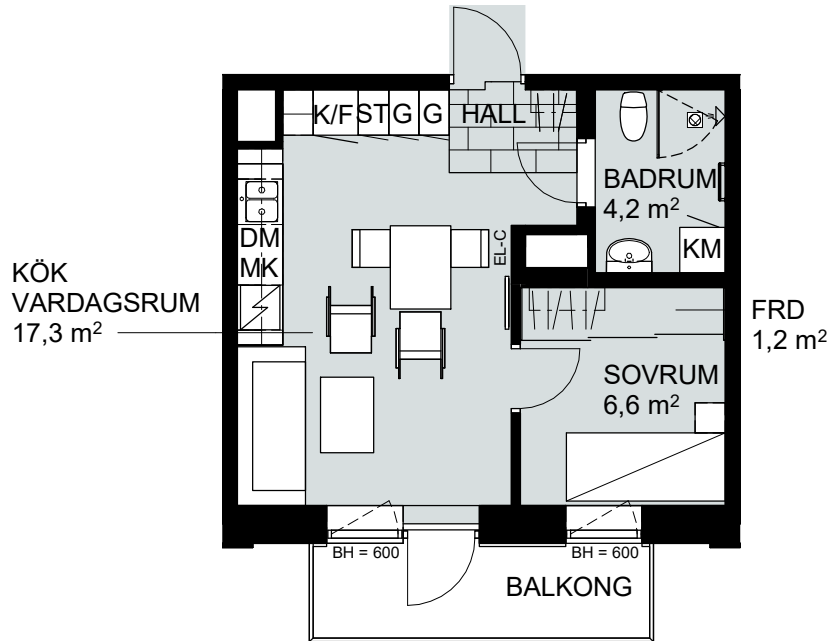

1,5 RUM & KÖK, 35 m²

SOLMAGASINET

LGH NR:
B-1302

FÖRKLARINGAR

Skala 1:100

	GARDEROB
	SKJUTDÖRRSGARDEROB
	HATTHYLLA
	STÄDSKÅP
	SPIS OCH UGN

	KYL/FRYS
	HÖGSKÅP
	DISKMASKIN
	TVÄTTMASKIN
	KOMBIMASKIN

	TORKTUMLARE
	MIKROVÅGSUGN
	FÖRRÅD
	EL-CENTRAL
	BRÖSTNINGSHÖJD I MM
	TAKHÖJD 2400 MM

1,5 RUM & KÖK, 35 m²

SOLMAGASINET

LGH NR:
B-1304

FÖRKLARINGAR

Skala 1:100

G	GARDEROB
SG	SKJUTDÖRRSGARDEROB
	HATTHYLLA
ST	STÄDSKÅP
	SPIS OCH UGN

K/F	KYL/FRYS
HS	HÖGSKÅP
DM	DISKMASKIN
TM	TVÄTTMASKIN
KM	KOMBIMASKIN

TT	TORKTUMLARE
MK	MIKROVÅGSUGN
FRD	FÖRRÅD
EL-C	EL-CENTRAL
BH	BRÖSTNINGSHÖJD I MM
	TAKHÖJD 2400 MM

DAGVATTENGATAN

HUS A

1,5 RUM & KÖK, 35 m²

SOLMAGASINET

LGH NR:
B-1305

FÖRKLARINGAR

Skala 1:100

1,5 RUM & KÖK, 35 m²

SOLMAGASINET

LGH NR:
B-1306

FÖRKLARINGAR

Skala 1:100

G	GARDEROB
SG	SKJUTDÖRRSGARDEROB
	HATTHYLLA
ST	STÄDSKÅP
	SPIS OCH UGN

K/F	KYL/FRYS
HS	HÖGSKÅP
DM	DISKMASKIN
TM	TVÄTTMASKIN
KM	KOMBIMASKIN