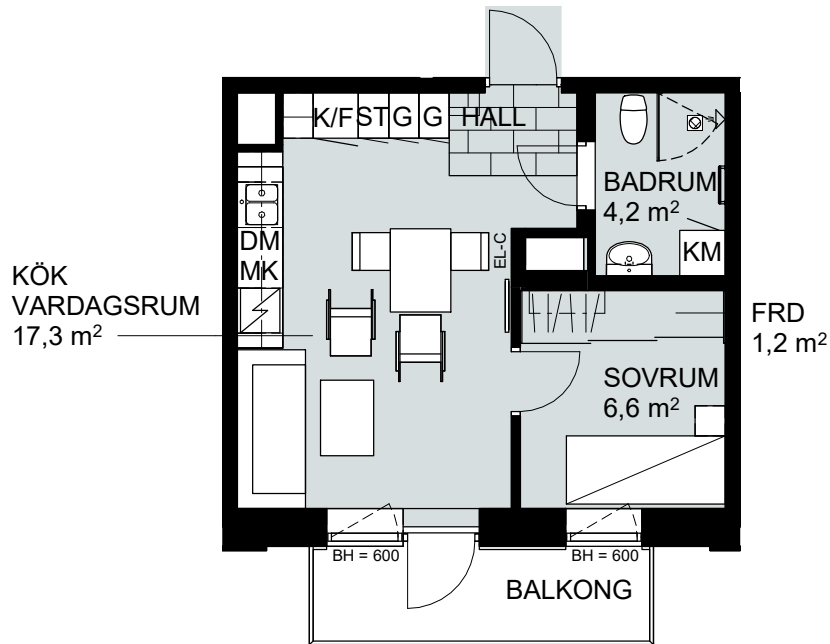

1,5 RUM & KÖK, 35 m²

SOLMAGASINET

LGH NR:
B-1102

FÖRKLARINGAR

Skala 1:100

G	GARDEROB
SG	SKJUTDÖRRSGARDEROB
HATTHYLLA	HATTHYLLA
ST	STÄDSKÅP
SPIS OCH UGN	SPIS OCH UGN

K/F	KYL/FRYS
HS	HÖGSKÅP
DM	DISKMASKIN
TM	TVÄTTMASKIN
KM	KOMBIMASKIN

DAGVATTENGATAN
HUS A

1,5 RUM & KÖK, 35 m²

SOLMAGASINET

LGH NR:
B-1504

FÖRKLARINGAR

Skala 1:100

G GARDEROB	K/F KYL/FRYS	TT TORKTUMLARE
SG SKJUTDÖRRSGARDEROB	HS HÖGSKÅP	MK MIKROVÅGSUGN
HATTHYLLA	DM DISKMASKIN	FRD FÖRRÅD
ST STÅDSKÅP	TM TVÄTTMASKIN	EL-C EL-CENTRAL
SPIS OCH UGN	KM KOMBIMASKIN	BH BRÖSTNINGSHÖJD I MM
		TAKHÖJD 2400 MM

1,5 RUM & KÖK, 35 m²

SOLMAGASINET

LGH NR:
B-1505

FÖRKLARINGAR

Skala 1:100

G	GARDEROB	K/F	KYL/FRYS	TT	TORKTUMLARE
SG	SKJUTDÖRRSGARDEROB	HS	HÖGSKÅP	MK	MIKROVÅGSUGN
	HATTHYLLA	DM	DISKMASKIN	FRD	FÖRRÅD
ST	STÅDSKÅP	TM	TVÄTTMASKIN	EL-C	EL-CENTRAL
	SPIS OCH UGN	KM	KOMBIMASKIN	BH	BRÖSTNINGSHÖJD I MM
					TAKHÖJD 2400 MM

1,5 RUM & KÖK, 35 m²

SOLMAGASINET

LGH NR:
B-1506

FÖRKLARINGAR

Skala 1:100

G	GARDEROB	K/F	KYL/FRYS	TT	TORKTUMLARE
SG	SKJUTDÖRRSGARDEROB	HS	HÖGSKÅP	MK	MIKROVÅGSUGN
	HATTHYLLA	DM	DISKMASKIN	FRD	FÖRRÅD
ST	STÅDSKÅP	TM	TVÄTTMASKIN	EL-C	EL-CENTRAL
	SPIS OCH UGN	KM	KOMBIMASKIN	BH	BRÖSTNINGSHÖJD I MM