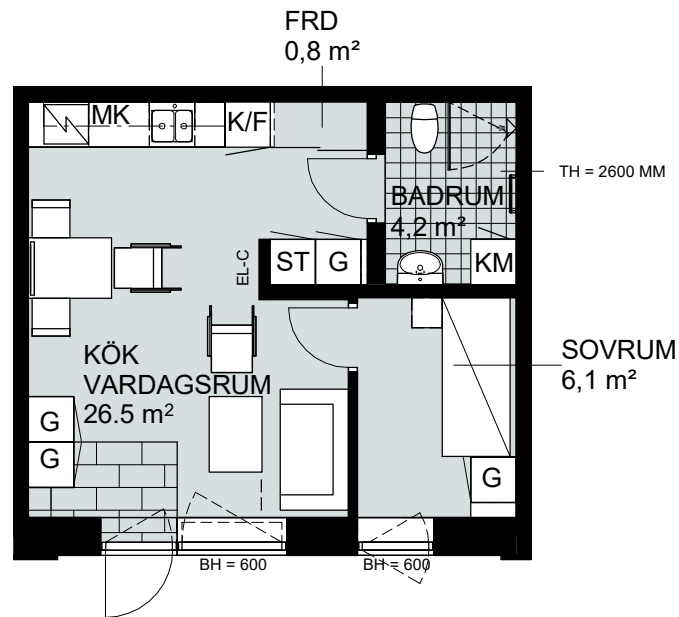

1,5 RUM & KÖK, 35 m²

SOLMAGASINET

LGH NR:
B-1003

FÖRKLARINGAR

Skala 1:100

G	GARDEROB	K/F	KYL/FRYS	TT	TORKTUMLARE
SG	SKJUTDÖRRSGARDEROB	HS	HÖGSKÅP	MK	MIKROVÅGSUGN
Hatthylla	HATTHYLLA	DM	DISKMASKIN	FRD	FÖRRÅD
ST	STÅDSKÅP	TM	TVÄTTMASKIN	EL-C	EL-CENTRAL
Spis och ugn	SPIS OCH UGN	KM	KOMBIMASKIN	BH	BRÖSTNINGSHÖJD I MM
					TAKHÖJD 3300 MM

1,5 RUM & KÖK, 35 m²

SOLMAGASINET

LGH NR:
B-1008

FÖRKLARINGAR

Skala 1:100

G	GARDEROB	K/F	KYL/FRYS	TT	TORKTUMLARE
SG	SKJUTDÖRRSGARDEROB	HS	HÖGSKÅP	MK	MIKROVÅGSUGN
HATTHYLLA		DM	DISKMASKIN	FRD	FÖRRÅD
ST	STÅDSKÅP	TM	TVÄTTMASKIN	EL-C	EL-CENTRAL
SPIS OCH UGN		KM	KOMBIMASKIN	BH	BRÖSTNINGSHÖJD I MM
					TAKHÖJD 3000 MM

1,5 RUM & KÖK, 35 m²

SOLMAGASINET

LGH NR:
B-1009

FÖRKLARINGAR

Skala 1:100

G	GARDEROB	K/F	KYL/FRYS	TT	TORKTUMLARE
SG	SKJUTDÖRRSGARDEROB	HS	HÖGSKÅP	MK	MIKROVÅGSUGN
HATTHYLLA		DM	DISKMASKIN	FRD	FÖRRÅD
ST	STÅDSKÅP	TM	TVÄTTMASKIN	EL-C	EL-CENTRAL
SPIS OCH UGN		KM	KOMBIMASKIN	BH	BRÖSTNINGSHÖJD I MM
					TAKHÖJD 3300 MM

1,5 RUM & KÖK, 35 m²

SOLMAGASINET

LGH NR:
B-1102

FÖRKLARINGAR

Skala 1:100

G	GARDEROB
SG	SKJUTDÖRRSGARDEROB
HATTHYLLA	HATTHYLLA
ST	STÄDSKÅP
SPIS OCH UGN	SPIS OCH UGN

K/F	KYL/FRYS
HS	HÖGSKÅP
DM	DISKMASKIN
TM	TVÄTTMASKIN
KM	KOMBIMASKIN