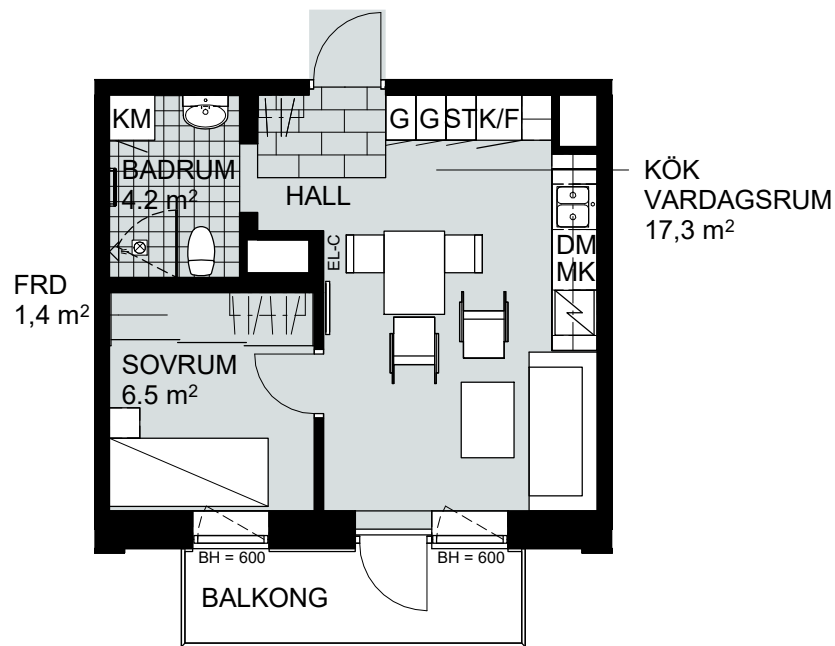

DAGVATTENGATAN

HUS A

1,5 RUM & KÖK, 35 m²

SOLMAGASINET

LGH NR:
B-1404

FÖRKLARINGAR

Skala 1:100

G GARDEROB	K/F KYL/FRYS	TT TORKTUMLARE
SG SKJUTDÖRRSGARDEROB	HS HÖGSKÅP	MK MIKROVÅGSUGN
HATTHYLLA	DM DISKMASKIN	FRD FÖRRÅD
ST STÅDSKÅP	TM TVÄTTMASKIN	EL-C EL-CENTRAL
SPIS OCH UGN	KM KOMBIMASKIN	BH BRÖSTNINGSHÖJD I MM
		TAKHÖJD 2400 MM

1,5 RUM & KÖK, 35 m²

SOLMAGASINET

LGH NR:
B-1405

FÖRKLARINGAR

Skala 1:100

G	GARDEROB
SG	SKJUTDÖRRSGARDEROB
	HATTHYLLA
ST	STÄDSKÅP
	SPIS OCH UGN

K/F	KYL/FRYS
HS	HÖGSKÅP
DM	DISKMASKIN
TM	TVÄTTMASKIN
KM	KOMBIMASKIN

TT	TORKTUMLARE
MK	MIKROVÅGSUGN
FRD	FÖRRÅD
EL-C	EL-CENTRAL
BH	BRÖSTNINGSHÖJD I MM
	TAKHÖJD 2400 MM

1,5 RUM & KÖK, 35 m²

SOLMAGASINET

LGH NR:
B-1406

FÖRKLARINGAR

Skala 1:100

 G	GARDEROB	 K/F	KYL/FRYS	 TT	TORKTUMLARE
 SG	SKJUTDÖRRSGARDEROB	 HS	HÖGSKÅP	 MK	MIKROVÅGSUGN
	HATTHYLLA	 DM	DISKMASKIN	FRD	FÖRRÅD
 ST	STÅDSKÅP	 TM	TVÄTTMASKIN	EL-C	EL-CENTRAL
	SPIS OCH UGN	 KM	KOMBIMASKIN	BH	BRÖSTNINGSHÖJD I MM
					TAKHÖJD 2400 MM

1,5 RUM & KÖK, 35 m²

SOLMAGASINET

LGH NR:
B-1407

FÖRKLARINGAR

Skala 1:100

G GARDEROB	K/F KYL/FRYS	TT TORKTUMLARE
SG SKJUTDÖRRSGARDEROB	HS HÖGSKÅP	MK MIKROVÅGSUGN
HATTHYLLA	DM DISKMASKIN	FRD FÖRRÅD
ST STÅDSKÅP	TM TVÄTTMASKIN	EL-C EL-CENTRAL
SPIS OCH UGN	KM KOMBIMASKIN	BH BRÖSTNINGSHÖJD I MM
		TAKHÖJD 2400 MM