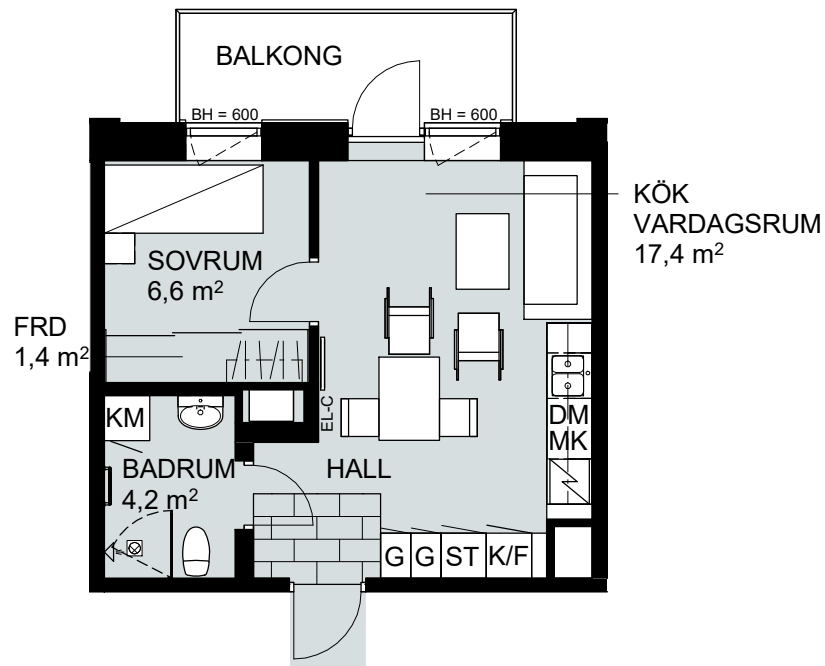

1,5 RUM & KÖK, 35 m²

SOLMAGASINET

LGH NR:
B-1102

FÖRKLARINGAR

Skala 1:100

G	GARDEROB
SG	SKJUTDÖRRSGARDEROB
HATTHYLLA	HATTHYLLA
ST	STÄDSKÅP
SPIS OCH UGN	SPIS OCH UGN

K/F	KYL/FRYS
HS	HÖGSKÅP
DM	DISKMASKIN
TM	TVÄTTMASKIN
KM	KOMBIMASKIN

TT	TORKTUMLARE
MK	MIKROVÅGSUGN
FRD	FÖRRÅD
EL-C	EL-CENTRAL
BH	BRÖSTNINGSHÖJD I MM
	TAKHÖJD 2400 MM

1,5 RUM & KÖK, 35 m²

SOLMAGASINET

LGH NR:
B-1406

FÖRKLARINGAR

Skala 1:100

 G	GARDEROB	 K/F	KYL/FRYS	 TT	TORKTUMLARE
 SG	SKJUTDÖRRSGARDEROB	 HS	HÖGSKÅP	 MK	MIKROVÅGSUGN
	HATTHYLLA	 DM	DISKMASKIN	FRD	FÖRRÅD
 ST	STÅDSKÅP	 TM	TVÄTTMASKIN	EL-C	EL-CENTRAL
	SPIS OCH UGN	 KM	KOMBIMASKIN	BH	BRÖSTNINGSHÖJD I MM
					TAKHÖJD 2400 MM

1,5 RUM & KÖK, 35 m²

SOLMAGASINET

LGH NR:
B-1407

FÖRKLARINGAR

Skala 1:100

G GARDEROB	K/F KYL/FRYS	TT TORKTUMLARE
SG SKJUTDÖRRSGARDEROB	HS HÖGSKÅP	MK MIKROVÅGSUGN
HATTHYLLA	DM DISKMASKIN	FRD FÖRRÅD
ST STÅDSKÅP	TM TVÄTTMASKIN	EL-C EL-CENTRAL
SPIS OCH UGN	KM KOMBIMASKIN	BH BRÖSTNINGSHÖJD I MM
		TAKHÖJD 2400 MM

1,5 RUM & KÖK, 35 m²

SOLMAGASINET

LGH NR:
B-1501

FÖRKLARINGAR

Skala 1:100

G	GARDEROB
SG	SKJUTDÖRRSGARDEROB
HATTHYLLA	HATTHYLLA
ST	STÄDSKÅP
SPIS OCH UGN	SPIS OCH UGN

K/F	KYL/FRYS
HS	HÖGSKÅP
DM	DISKMASKIN
TM	TVÄTTMASKIN
KM	KOMBIMASKIN