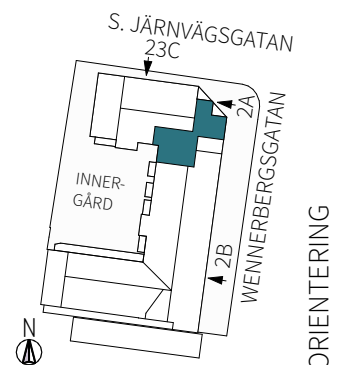

3 RUM & KÖK

73,1 m²

Wennerbergsgatan 2A

Lgh nr: 1502

MJÖLNER
VÄXJÖ

FÖRKLARINGAR

K/F	Kyl/frys	G	Garderob	TT	Torktumlare	BH	Bröstningshöjd fönster
M	Inbyggd mikro	L	Linneskåp	TM	Tvättmaskin	TH	Takhöjd i mm
	Diskho	ST	Städsåp		Fönsterdörr		
	Spis & ugn		Hatthylla/klädstång		Fönster		
DM	Diskmaskin		Överskåp				Klinker i hall och bad, övrig yta parkett.