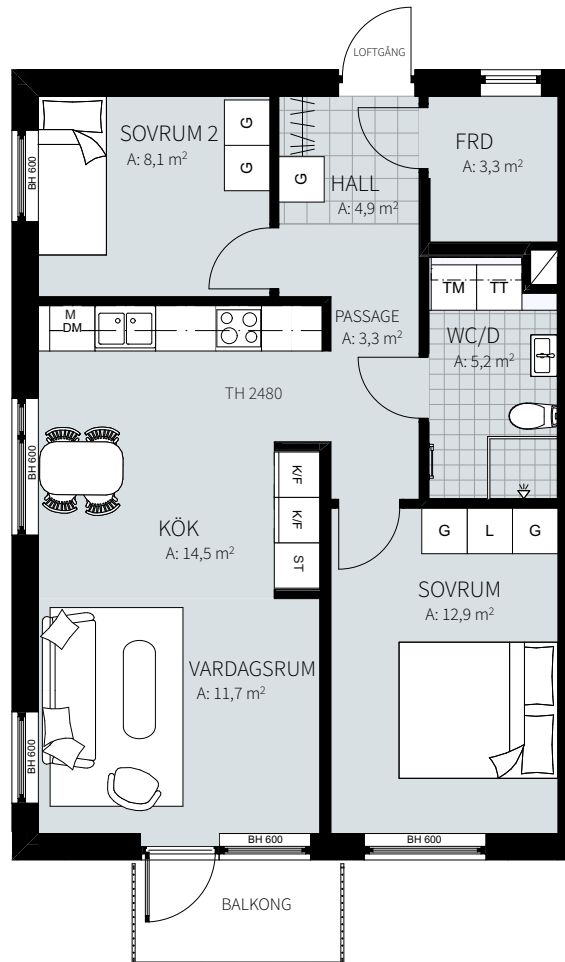

ORIENTERING

3 RUM & KÖK

66,8 m²

Wennerbergsgatan 2B

Lgh nr: 1106

MJÖLNER
VÄXJÖ

Wennerbergsgatan 2B
Plan 1

FÖRKLARINGAR

0 1 2 3 4 5m

Kyl/frys	Garderob	Torktumlare	Bröstningshöjd fönster
Inbyggd mikro	Linneskåp	Tvättmaskin	Takhöjd i mm
Diskho	Städskåp	Fönsterdörr	
Spis & ugn	Hatthylla/klädstång	Fönster	
Diskmaskin	Överskåp	Klinker i hall och bad, övrig yta parkett.	

ORIENTERING

3 RUM & KÖK

66,8 m²

Wennerbergsgatan 2B

Lgh nr: 1206

MJÖLNER
VÄXJÖ

Wennerbergsgatan 2B
Plan 3

FÖRKLARINGAR

ORIENTERING

3 RUM & KÖK

66,7 m²

Wennerbergsgatan 2B

Lgh nr: 1306

MJÖLNER
VÄXJÖ

Wennerbergsgatan 2B
Plan 4

FÖRKLARINGAR