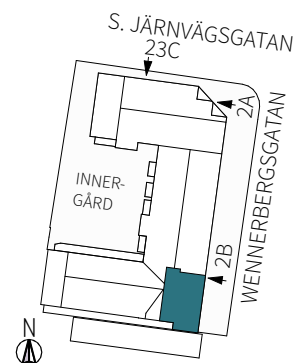

ORIENTERING

3 RUM & KÖK

69,1 m²

Wennerbergsgatan 2B

Lgh nr: 1101

MJÖLNER
VÄXJÖ

Wennerbergsgatan 2B
Plan 1

FÖRKLARINGAR

ORIENTERING

3 RUM & KÖK

69,0 m²

Wennerbergsgatan 2B

Lgh nr: 1201

MJÖLNER
VÄXJÖ

Wennerbergsgatan 2B
Plan 2

FÖRKLARINGAR