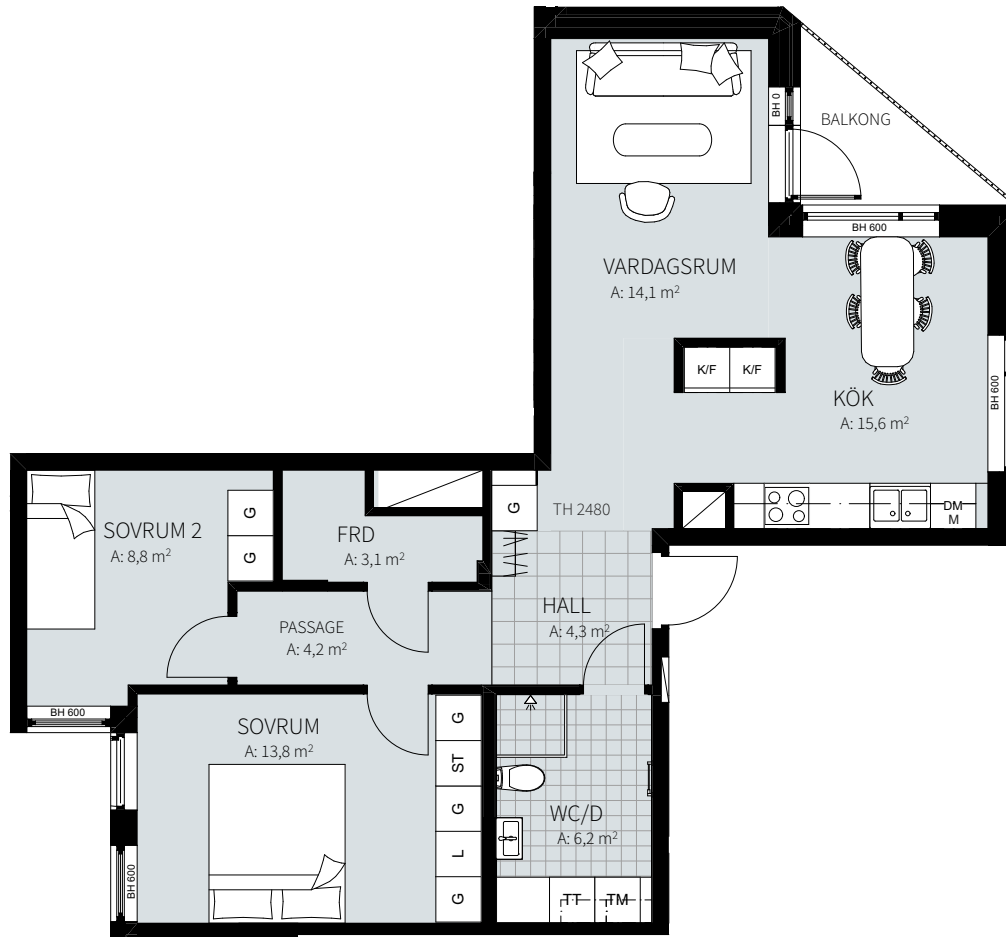

ORIENTERING

3 RUM & KÖK

73,1 m²

Wennerbergsgatan 2A

Lgh nr: 1502

MJÖLNER
VÄXJÖ

Wennerbergsgatan 2A
Plan 5

FÖRKLARINGAR

K/F	Kyl/frys	G	Garderob	TT	Torktumlare	BH	Bröstningshöjd fönster
M	Inbyggd mikro	L	Linneskåp	TM	Tvättmaskin	TH	Takhöjd i mm
	Diskho	ST	Städsåp		Fönsterdörr		
	Spis & ugn		Hatthylla/klädstång		Fönster		
DM	Diskmaskin		Överskåp				Klinker i hall och bad, övrig yta parkett.

3 RUM & KÖK

73,2 m²

Wennerbergsgatan 2A

Lgh nr: 1601

MJÖLNER
VÄXJÖ

Wennerbergsgatan 2A
Plan 6

FÖRKLARINGAR

Kyl/frys	Garderob	Torktumlare	Bröstningshöjd fönster
Inbyggd mikro	Linneskåp	Tvättmaskin	Takhöjd i mm
Diskho	Städskåp	Fönsterdörr	
Spis & ugn	Hatthylla/klädstång	Fönster	
Diskmaskin	Överskåp	Klinker i hall och bad, övrig yta parkett.	

ORIENTERING

3 RUM & KÖK

70,3 m²

S. Järnvägsgatan 23C

Lgh nr: 1702

MJÖLNER
VÄXJÖ

S. Järnvägsgatan 23C
Plan 7

FÖRKLARINGAR