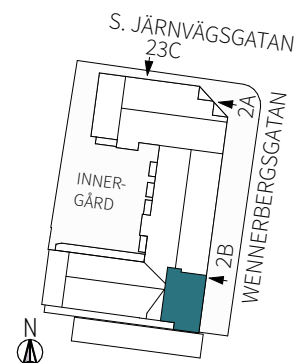

3 RUM & KÖK

68,9 m²

Wennerbergsgatan 2B

Lgh nr: 1401

MJÖLNER
VÄXJÖ

FÖRKLARINGAR

Kyl/frys	Garderob	Torkumlare	Bröstningshöjd fönster
Inbyggd mikro	Linneskåp	Tvättmaskin	Takhöjd i mm
Diskho	Städsåp	Högsåp	Klinker i hall och bad, övrig yta parkett.
Spis & ugn	Hatthylla/klädstång	Fönsterdörr	
Diskmaskin	Överskåp	Fönster