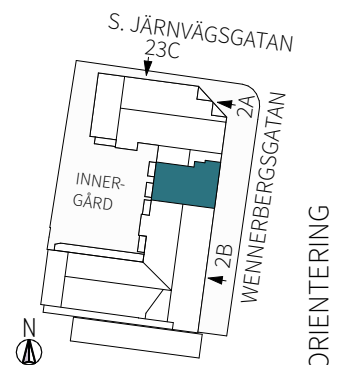

3 RUM & KÖK

85,7 m²

Wennerbergsgatan 2A

Lgh nr: 1401

MJÖLNER
VÄXJÖ

Wennerbergsgatan 2A
Plan 4

FÖRKLARINGAR

Kyl/frys	Garderob	Torkumlare	Bröstningshöjd fönster
Inbyggd mikro	Linneskåp	Tvättmaskin	Takhöjd i mm
Diskho	Städskåp	Fönsterdörr	
Spis & ugn	Hatthylla/klädstång	Fönster	
Diskmaskin	Överskåp		Klinker i hall och bad, övrig yta parkett.

3 RUM & KÖK

79,4 m²

Wennerbergsgatan 2A

Lgh nr: 1501

MJÖLNER
VÄXJÖ

Wennerbergsgatan 2A
Plan 5

FÖRKLARINGAR

0 1 2 3 4 5m

ORIENTERING

3 RUM & KÖK

69,7 m²

S. Järnvägsgatan 23C

Lgh nr: 1002

MJÖLNER
VÄXJÖ

S. Järnvägsgatan 23C
Plan 0

FÖRKLARINGAR