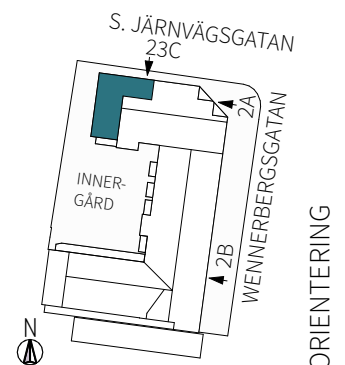

ORIENTERING