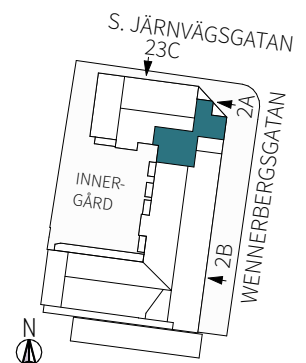

ORIENTERING

3 RUM & KÖK

73,1 m²

Wennerbergsgatan 2A

Lgh nr: 1402

MJÖLNER
VÄXJÖ

Wennerbergsgatan 2A
Plan 4

FÖRKLARINGAR

ORIENTERING

3 RUM & KÖK

73,1 m²

Wennerbergsgatan 2A

Lgh nr: 1502

MJÖLNER
VÄXJÖ

Wennerbergsgatan 2A
Plan 5

FÖRKLARINGAR