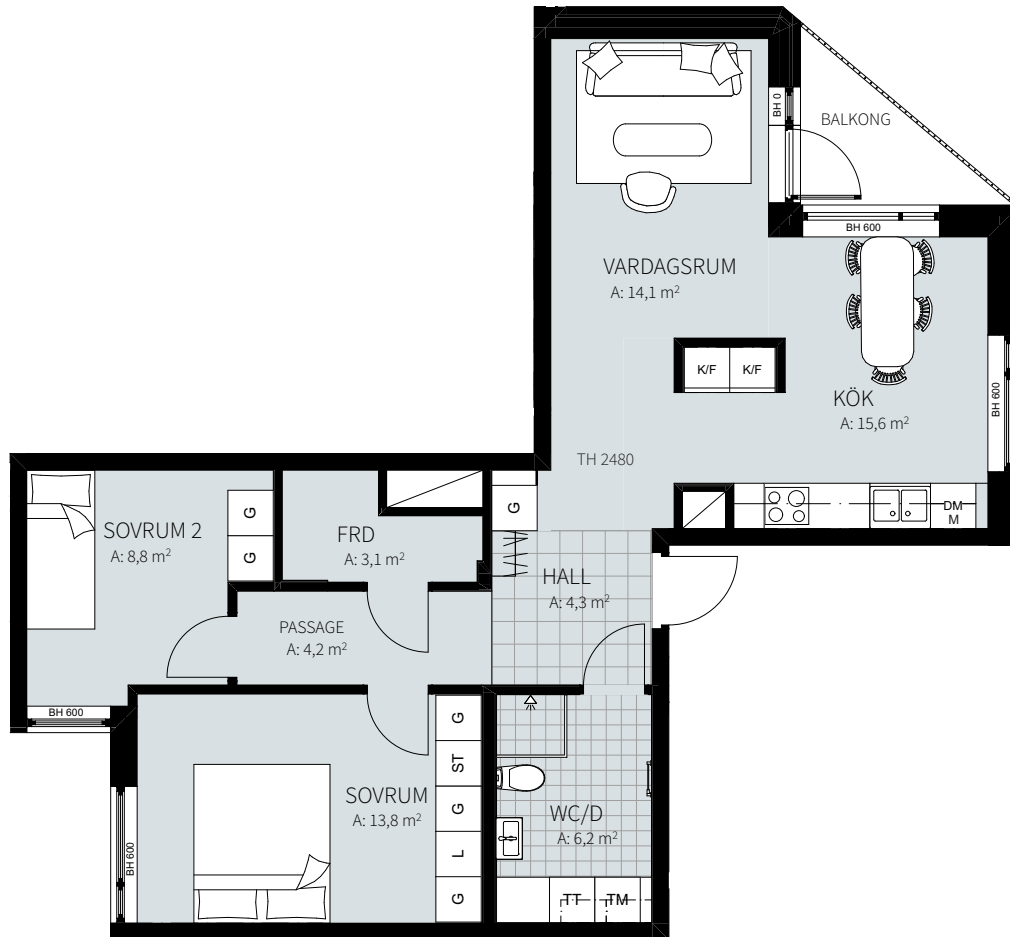

ORIENTERING

3 RUM & KÖK

73,1 m²

Wennerbergsgatan 2A

Lgh nr: 1402

MJÖLNER
VÄXJÖ

Wennerbergsgatan 2A
Plan 4

FÖRKLARINGAR

ORIENTERING

3 RUM & KÖK

73,1 m²

Wennerbergsgatan 2A

Lgh nr: 1502

MJÖLNER
VÄXJÖ

Wennerbergsgatan 2A
Plan 5

FÖRKLARINGAR

3 RUM & KÖK

73,2 m²

Wennerbergsgatan 2A

Lgh nr: 1601

MJÖLNER
VÄXJÖ

Wennerbergsgatan 2A
Plan 6

FÖRKLARINGAR

Kyl/frys	Garderob	Torktumlare	Bröstningshöjd fönster
Inbyggd mikro	Linneskåp	Tvättmaskin	Takhöjd i mm
Diskho	Städskåp	Fönsterdörr	
Spis & ugn	Hatthylla/klädstång	Fönster	
Diskmaskin	Överskåp	Klinker i hall och bad, övrig yta parkett.	