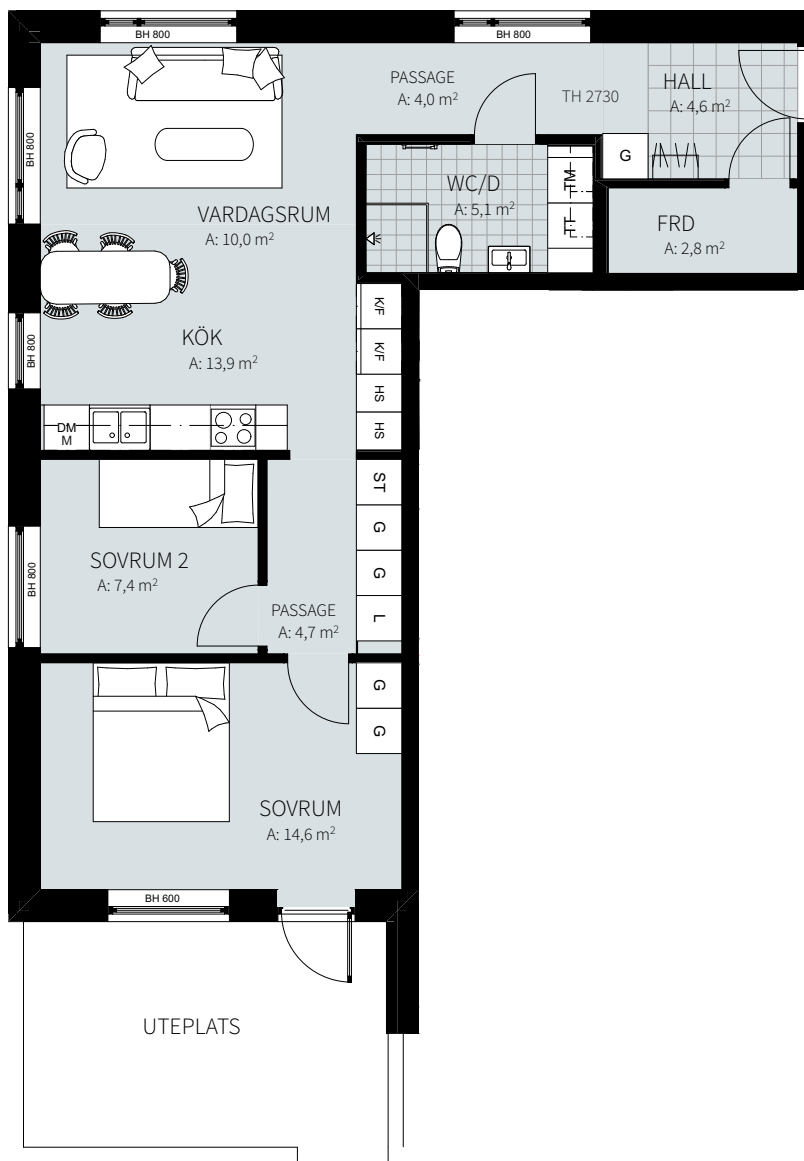

3 RUM & KÖK

85,7 m²

Wennerbergsgatan 2A

Lgh nr: 1401

MJÖLNER
VÄXJÖ

Wennerbergsgatan 2A
Plan 4

FÖRKLARINGAR

Kyl/frys	Garderob	Torkumlare	Bröstningshöjd fönster
Inbyggd mikro	Linneskåp	Tvättmaskin	Takhöjd i mm
Diskho	Städskåp	Fönsterdörr	
Spis & ugn	Hatthylla/klädstång	Fönster	
Diskmaskin	Överskåp		Klinker i hall och bad, övrig yta parkett.

3 RUM & KÖK

79,4 m²

Wennerbergsgatan 2A

Lgh nr: 1501

MJÖLNER
VÄXJÖ

Wennerbergsgatan 2A
Plan 5

FÖRKLARINGAR

0 1 2 3 4 5m

ORIENTERING

3 RUM & KÖK

69,7 m²

S. Järnvägsgatan 23C

Lgh nr: 1002

MJÖLNER
VÄXJÖ

S. Järnvägsgatan 23C
Plan 0

FÖRKLARINGAR

ORIENTERING

3 RUM & KÖK

69,6 m²

S. Järnvägsgatan 23C

Lgh nr: 1103

MJÖLNER
VÄXJÖ

S. Järnvägsgatan 23C
Plan 1

FÖRKLARINGAR