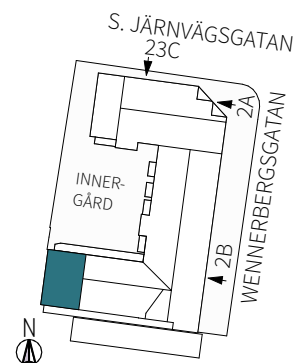

ORIENTERING

3 RUM & KÖK

66,7 m²

Wennerbergsgatan 2B

Lgh nr: 1406

MJÖLNER
VÄXJÖ

Wennerbergsgatan 2B
Plan 4

FÖRKLARINGAR

ORIENTERING

3 RUM & KÖK

69,1 m²

Wennerbergsgatan 2B

Lgh nr: 1101

MJÖLNER
VÄXJÖ

Wennerbergsgatan 2B
Plan 1

FÖRKLARINGAR