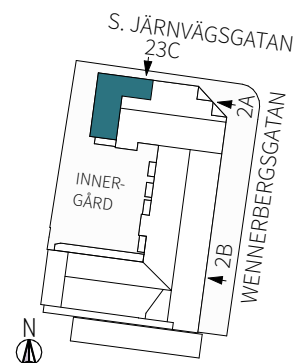

ORIENTERING

3 RUM & KÖK

69,7 m²

S. Järnvägsgatan 23C

Lgh nr: 1002

MJÖLNER
VÄXJÖ

S. Järnvägsgatan 23C
Plan 0

FÖRKLARINGAR

ORIENTERING

3 RUM & KÖK

69,6 m²

S. Järnvägsgatan 23C

Lgh nr: 1103

MJÖLNER
VÄXJÖ

S. Järnvägsgatan 23C
Plan 1

FÖRKLARINGAR