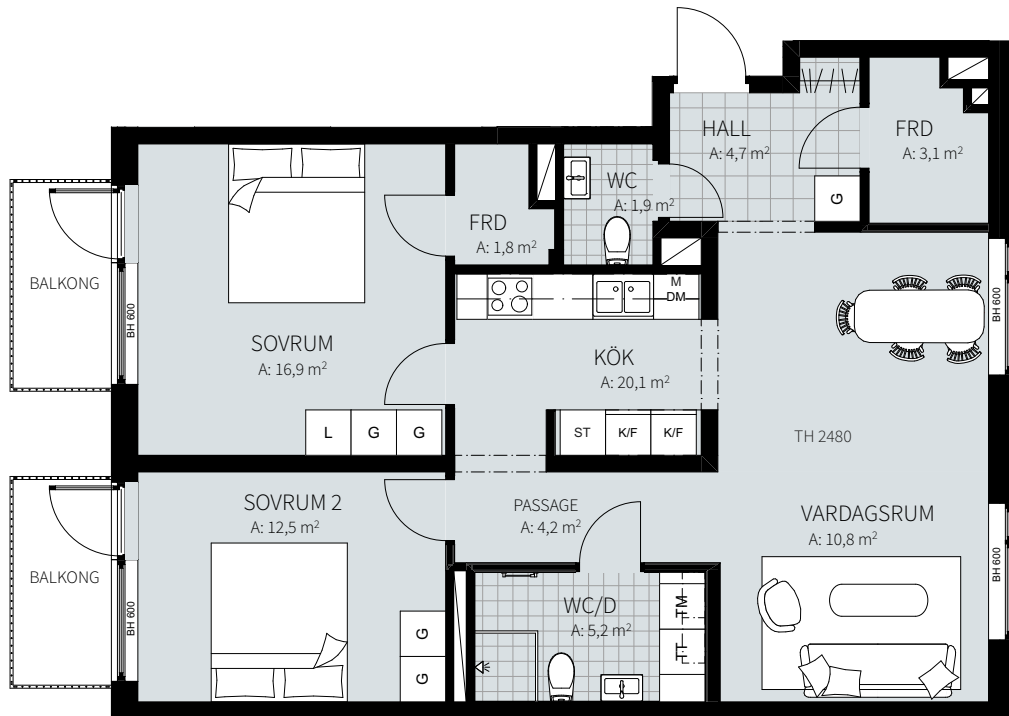

ORIENTERING

3 RUM & KÖK

68,9 m²

Wennerbergsgatan 2B

Lgh nr: 1401

MJÖLNER
VÄXJÖ

Wennerbergsgatan 2B
Plan 4

FÖRKLARINGAR

Kyl/frys	Garderob	Torkumlare	Bröstningshöjd fönster
Inbyggd mikro	Linneskåp	Tvättmaskin	Takhöjd i mm
Diskho	Städsåp	Högsåp	Klinker i hall och bad, övrig yta parkett.
Spis & ugn	Hatthylla/klädstång	Fönsterdörr	
Diskmaskin	Överskåp	Fönster	

3 RUM & KÖK

85,7 m²

Wennerbergsgatan 2A

Lgh nr: 1401

MJÖLNER
VÄXJÖ

Wennerbergsgatan 2A
Plan 4

FÖRKLARINGAR

Kyl/frys	Garderob	Torkumlare	Bröstningshöjd fönster
Inbyggd mikro	Linneskåp	Tvättmaskin	Takhöjd i mm
Diskho	Städskåp	Fönsterdörr	
Spis & ugn	Hatthylla/klädstång	Fönster	
Diskmaskin	Överskåp		Klinker i hall och bad, övrig yta parkett.

3 RUM & KÖK

79,4 m²

Wennerbergsgatan 2A

Lgh nr: 1501

MJÖLNER
VÄXJÖ

Wennerbergsgatan 2A
Plan 5

FÖRKLARINGAR

0 1 2 3 4 5m