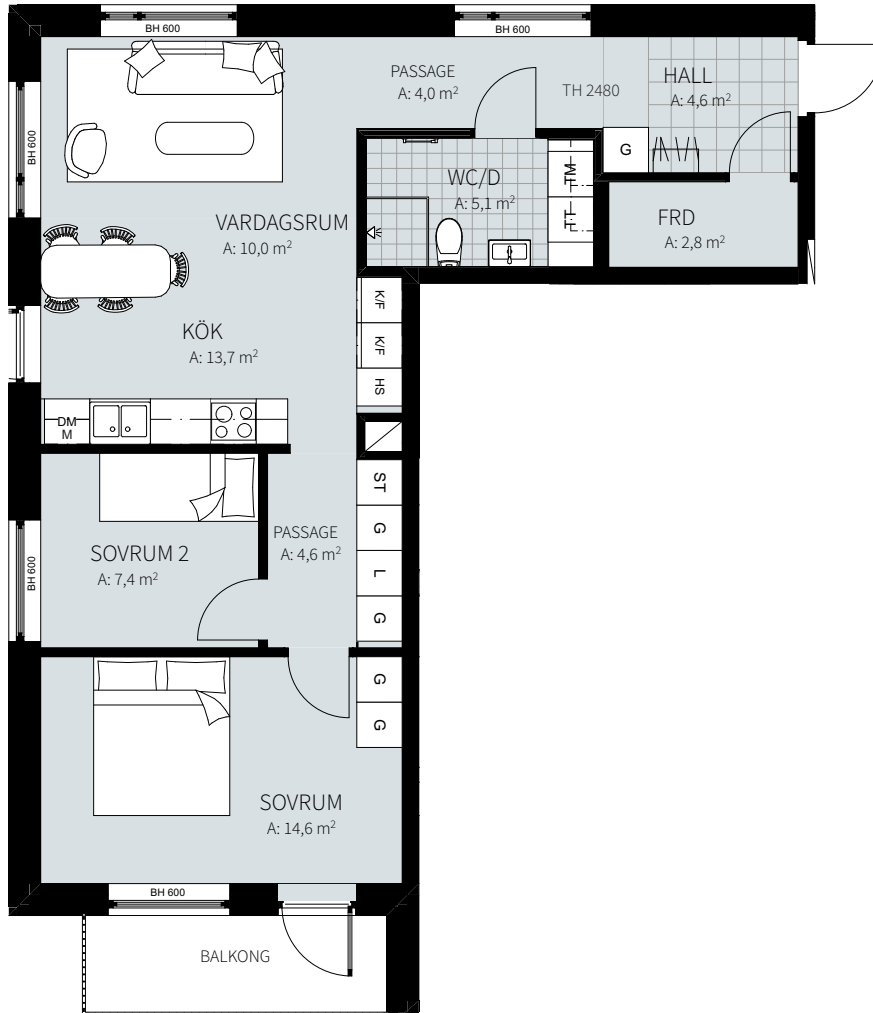

ORIENTERING

3 RUM & KÖK

69,6 m²

S. Järnvägsgatan 23C

Lgh nr: 1103

MJÖLNER
VÄXJÖ

S. Järnvägsgatan 23C
Plan 1

FÖRKLARINGAR

ORIENTERING

3 RUM & KÖK

69,6 m²

S. Järnvägsgatan 23C

Lgh nr: 1203

MJÖLNER
VÄXJÖ

S. Järnvägsgatan 23C
Plan 2

FÖRKLARINGAR

Kyl/frys	Garderob	Torkumlare	Bröstningshöjd fönster
Inbyggd mikro	Linneskåp	Tvättmaskin	Takhöjd i mm
Diskho	Städskåp	Högsåp	Klinker i hall och bad, övrig yta parkett.
Spis & ugn	Hatthylla/klädstång	Fönsterdörr	
Diskmaskin	Överskåp	Fönster	

ORIENTERING

3 RUM & KÖK

69,5 m²

S. Järnvägsgatan 23C

Lgh nr: 1303

MJÖLNER
VÄXJÖ

S. Järnvägsgatan 23C
Plan 3

FÖRKLARINGAR