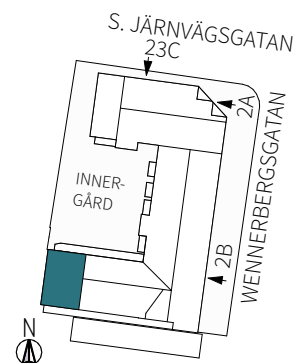

3 RUM & KÖK

67,2 m²

Wennerbergsgatan 2B

Lgh nr: 1005

MJÖLNER
VÄXJÖ

Wennerbergsgatan 2B
Plan 0

FÖRKLARINGAR

0 1 2 3 4 5m

ORIENTERING

3 RUM & KÖK

66,8 m²

Wennerbergsgatan 2B

Lgh nr: 1106

MJÖLNER
VÄXJÖ

Wennerbergsgatan 2B
Plan 1

FÖRKLARINGAR