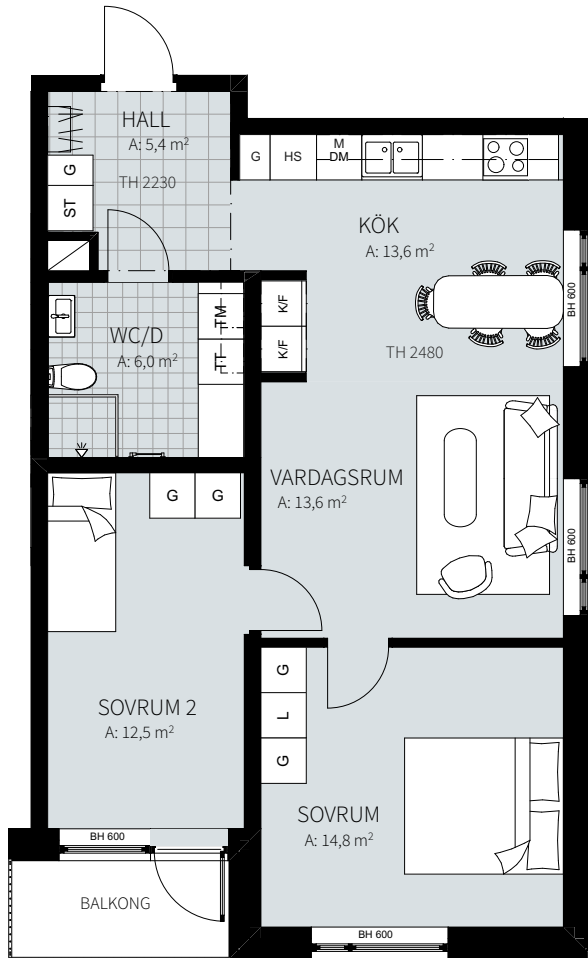

0 1 2 3 4 5m

Kyl/frys	Garderob	Torktumlare	Bröstningshöjd fönster
Inbyggd mikro	Linneskåp	Tvättmaskin	Takhöjd i mm
Diskho	Städskåp	Fönsterdörr	
Spis & ugn	Hatthylla/klädstång	Fönster	
Diskmaskin	Överskåp	Klinker i hall och bad, övrig yta parkett.	

ORIENTERING

3 RUM & KÖK

69,1 m²

Wennerbergsgatan 2B

Lgh nr: 1101

MJÖLNER
VÄXJÖ

Wennerbergsgatan 2B
Plan 1

FÖRKLARINGAR

ORIENTERING

3 RUM & KÖK

69,0 m²

Wennerbergsgatan 2B

Lgh nr: 1201

MJÖLNER
VÄXJÖ

Wennerbergsgatan 2B
Plan 2

FÖRKLARINGAR

ORIENTERING

3 RUM & KÖK

69,0 m²

Wennerbergsgatan 2B

Lgh nr: 1301

MJÖLNER
VÄXJÖ

Wennerbergsgatan 2B
Plan 3

FÖRKLARINGAR