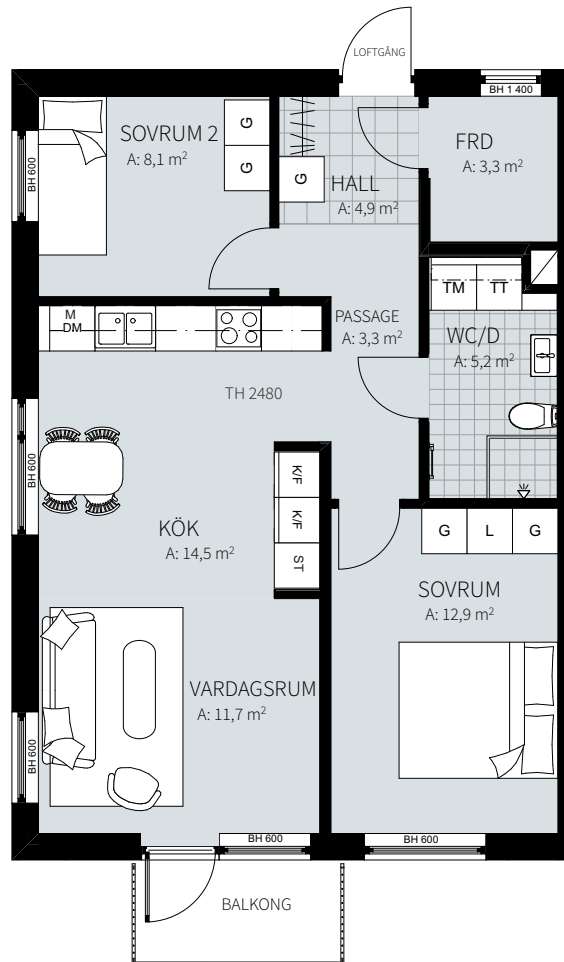

Kyl/frys	Garderob	Torkumlare	Bröstningshöjd fönster
Inbyggd mikro	Linneskåp	Tvättmaskin	Takhöjd i mm
Diskho	Städskåp	Fönsterdörr	
Spis & ugn	Hatthylla/klädstång	Fönster	
Diskmaskin	Överskåp		Klinker i hall och bad, övrig yta parkett.

ORIENTERING

3 RUM & KÖK

66,8 m²

Wennerbergsgatan 2B

Lgh nr: 1106

MJÖLNER
VÄXJÖ

Wennerbergsgatan 2B
Plan 1

FÖRKLARINGAR

0 1 2 3 4 5m

Kyl/frys	Garderob	Torktumlare	Bröstningshöjd fönster
Inbyggd mikro	Linneskåp	Tvättmaskin	Takhöjd i mm
Diskho	Städskåp	Fönsterdörr	
Spis & ugn	Hatthylla/klädstång	Fönster	
Diskmaskin	Överskåp	Klinker i hall och bad, övrig yta parkett.	

ORIENTERING

3 RUM & KÖK

66,8 m²

Wennerbergsgatan 2B

Lgh nr: 1206

MJÖLNER
VÄXJÖ

Wennerbergsgatan 2B
Plan 3

FÖRKLARINGAR