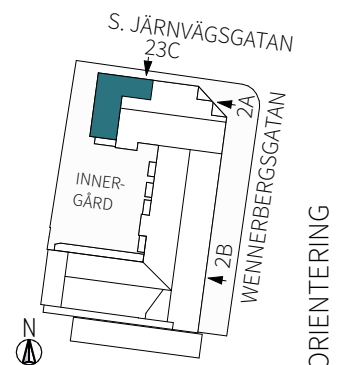

ORIENTERING

3 RUM & KÖK

69,6 m²

S. Järnvägsgatan 23C

Lgh nr: 1103

MJÖLNER
VÄXJÖ

S. Järnvägsgatan 23C
Plan 1

FÖRKLARINGAR

ORIENTERING

3 RUM & KÖK

69,6 m²

S. Järnvägsgatan 23C

Lgh nr: 1203

MJÖLNER
VÄXJÖ

S. Järnvägsgatan 23C
Plan 2

FÖRKLARINGAR

ORIENTERING

3 RUM & KÖK

69,5 m²

S. Järnvägsgatan 23C

Lgh nr: 1303

MJÖLNER
VÄXJÖ

S. Järnvägsgatan 23C
Plan 3

FÖRKLARINGAR