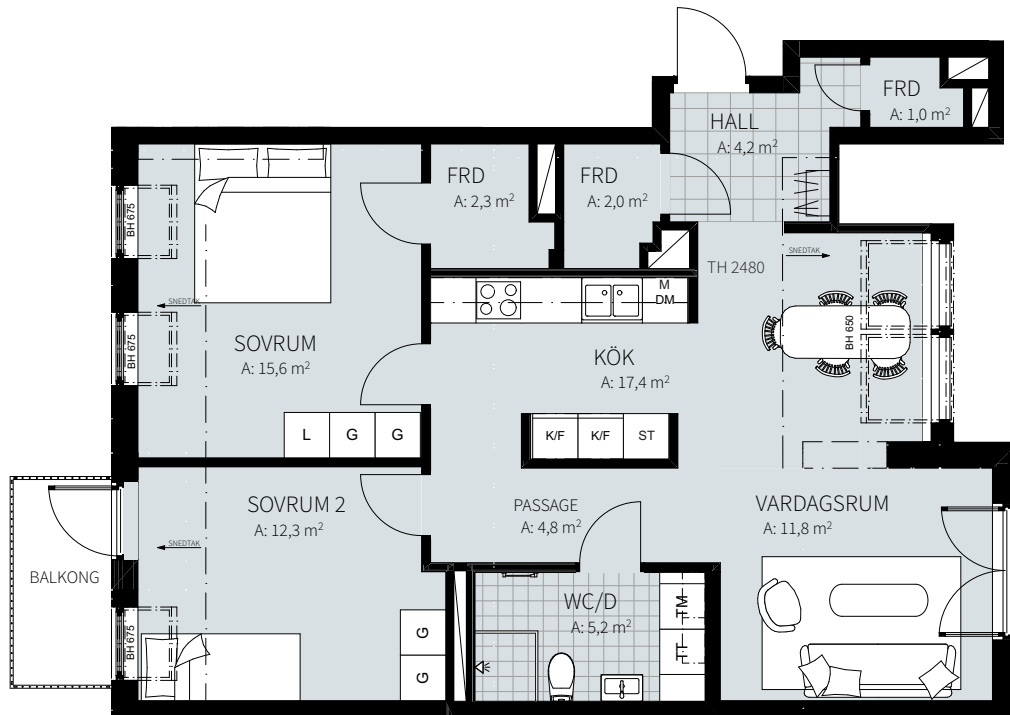

ORIENTERING

3 RUM & KÖK

68,9 m²

Wennerbergsgatan 2B

Lgh nr: 1401

MJÖLNER
VÄXJÖ

Wennerbergsgatan 2B
Plan 4

FÖRKLARINGAR

3 RUM & KÖK

85,7 m²

Wennerbergsgatan 2A

Lgh nr: 1401

MJÖLNER
VÄXJÖ

Wennerbergsgatan 2A
Plan 4

FÖRKLARINGAR

Kyl/frys	Garderob	Torkumlare	Bröstningshöjd fönster
Inbyggd mikro	Linneskåp	Tvättmaskin	Takhöjd i mm
Diskho	Städskåp	Fönsterdörr	
Spis & ugn	Hatthylla/klädstång	Fönster	
Diskmaskin	Överskåp		Klinker i hall och bad, övrig yta parkett.

3 RUM & KÖK

79,4 m²

Wennerbergsgatan 2A

Lgh nr: 1501

MJÖLNER
VÄXJÖ

Wennerbergsgatan 2A
Plan 5

FÖRKLARINGAR

0 1 2 3 4 5m

ORIENTERING

3 RUM & KÖK

69,7 m²

S. Järnvägsgatan 23C

Lgh nr: 1002

MJÖLNER
VÄXJÖ

S. Järnvägsgatan 23C
Plan 0

FÖRKLARINGAR