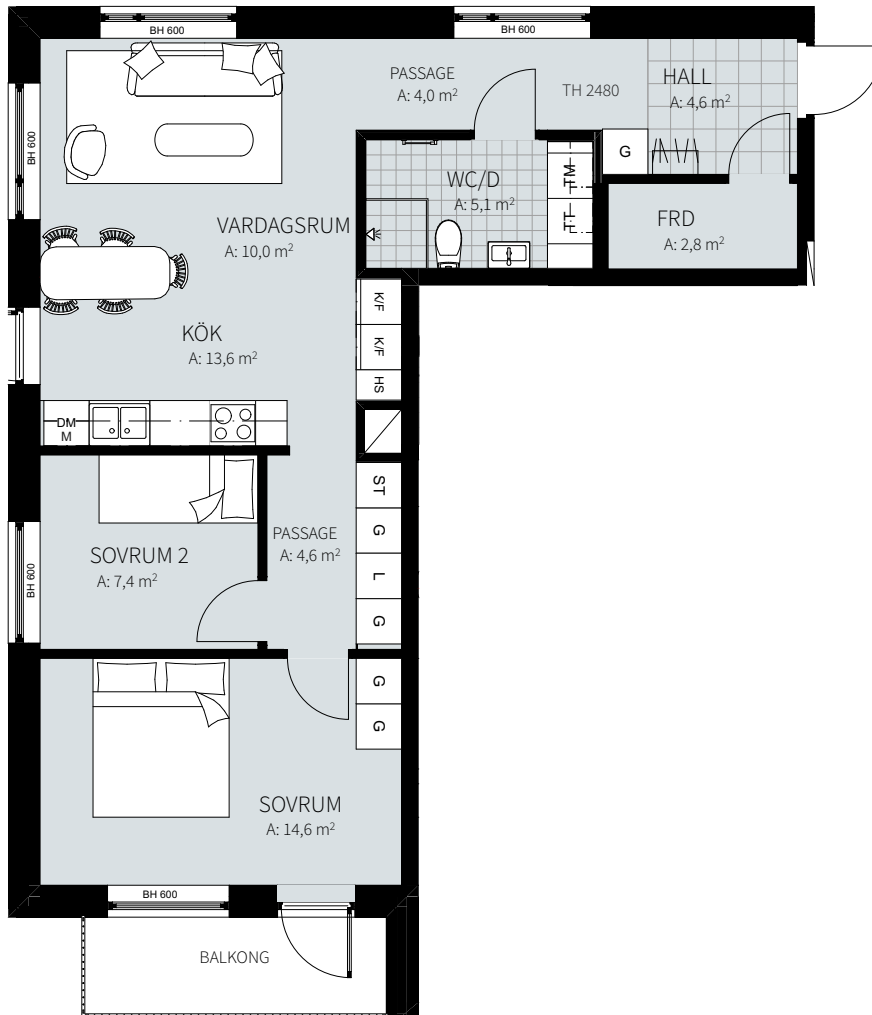

ORIENTERING

3 RUM & KÖK

69,6 m²

S. Järnvägsgatan 23C

Lgh nr: 1203

MJÖLNER
VÄXJÖ

S. Järnvägsgatan 23C
Plan 2

FÖRKLARINGAR

ORIENTERING

3 RUM & KÖK

69,5 m²

S. Järnvägsgatan 23C

Lgh nr: 1303

MJÖLNER
VÄXJÖ

S. Järnvägsgatan 23C
Plan 3

FÖRKLARINGAR

Kyl/frys	Garderob	Torktumlare	Bröstningshöjd fönster
Inbyggd mikro	Linneskåp	Tvättmaskin	Takhöjd i mm
Diskho	Städskåp	Högsåp	Klinker i hall och bad, övrig yta parkett.
Spis & ugn	Hatthylla/ klädstång	Fönsterdörr	
Diskmaskin	Överskåp	Fönster	

ORIENTERING

3 RUM & KÖK

73,1 m²

Wennerbergsgatan 2A

Lgh nr: 1402

MJÖLNER
VÄXJÖ

Wennerbergsgatan 2A
Plan 4

FÖRKLARINGAR