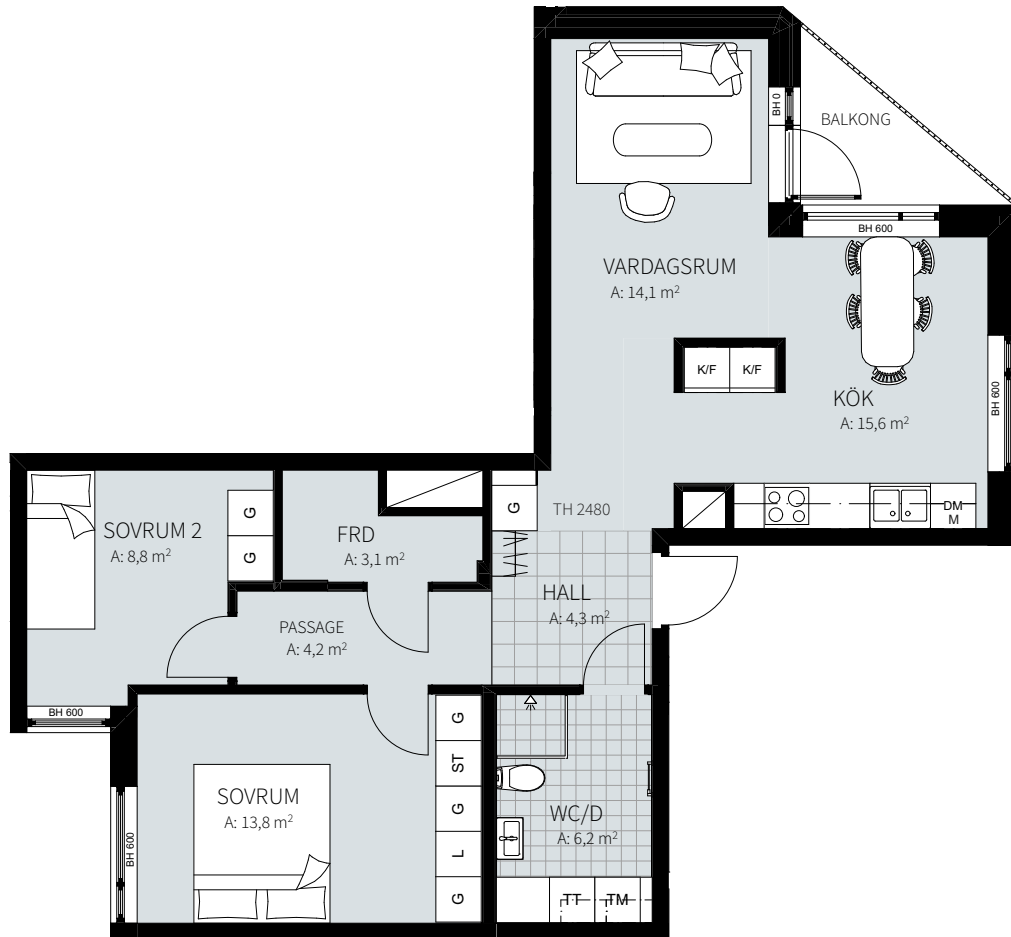

ORIENTERING

3 RUM & KÖK

73,1 m²

Wennerbergsgatan 2A

Lgh nr: 1402

MJÖLNER
VÄXJÖ

Wennerbergsgatan 2A
Plan 4

FÖRKLARINGAR

ORIENTERING

3 RUM & KÖK

73,1 m²

Wennerbergsgatan 2A

Lgh nr: 1502

MJÖLNER
VÄXJÖ

Wennerbergsgatan 2A
Plan 5

FÖRKLARINGAR