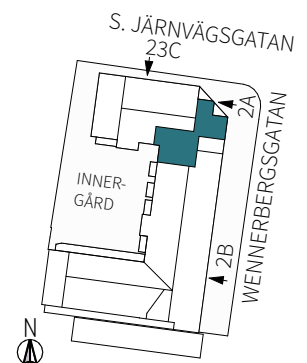

3 RUM & KÖK

73,2 m²

Wennerbergsgatan 2A

Lgh nr: 1601

MJÖLNER
VÄXJÖ

Wennerbergsgatan 2A
Plan 6

FÖRKLARINGAR

Kyl/frys	Garderob	Torktumlare	Bröstningshöjd fönster
Inbyggd mikro	Linneskåp	Tvättmaskin	Takhöjd i mm
Diskho	Städskåp	Fönsterdörr	
Spis & ugn	Hatthylla/klädstång	Fönster	
Diskmaskin	Överskåp	Klinker i hall och bad, övrig yta parkett.	

ORIENTERING

3 RUM & KÖK

70,3 m²

S. Järnvägsgatan 23C

Lgh nr: 1702

MJÖLNER
VÄXJÖ

S. Järnvägsgatan 23C
Plan 7

FÖRKLARINGAR