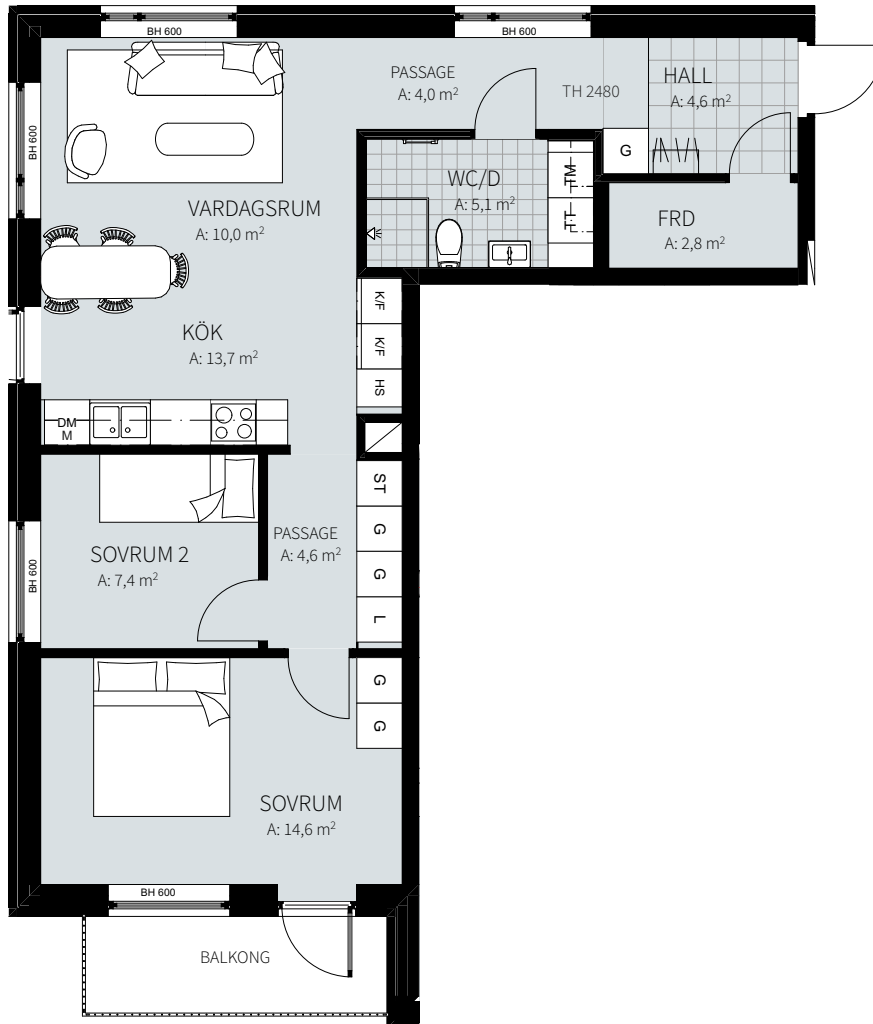

3 RUM & KÖK

85,7 m²

Wennerbergsgatan 2A

Lgh nr: 1401

MJÖLNER
VÄXJÖ

Wennerbergsgatan 2A
Plan 4

FÖRKLARINGAR

Kyl/frys	Garderob	Torkumlare	Bröstningshöjd fönster
Inbyggd mikro	Linneskåp	Tvättmaskin	Takhöjd i mm
Diskho	Städskåp	Fönsterdörr	
Spis & ugn	Hatthylla/klädstång	Fönster	
Diskmaskin	Överskåp		Klinker i hall och bad, övrig yta parkett.

ORIENTERING

3 RUM & KÖK

69,7 m²

S. Järnvägsgatan 23C

Lgh nr: 1002

MJÖLNER
VÄXJÖ

S. Järnvägsgatan 23C
Plan 0

FÖRKLARINGAR

ORIENTERING

3 RUM & KÖK

69,6 m²

S. Järnvägsgatan 23C

Lgh nr: 1103

MJÖLNER
VÄXJÖ

S. Järnvägsgatan 23C
Plan 1

FÖRKLARINGAR

ORIENTERING

3 RUM & KÖK

69,6 m²

S. Järnvägsgatan 23C

Lgh nr: 1203

MJÖLNER
VÄXJÖ

S. Järnvägsgatan 23C
Plan 2

FÖRKLARINGAR