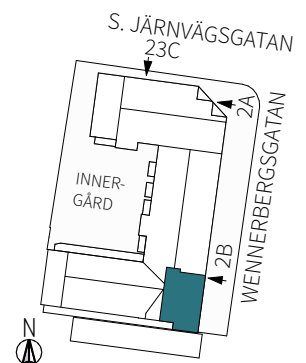

ORIENTERING

3 RUM & KÖK

69,0 m²

Wennerbergsgatan 2B

Lgh nr: 1201

MJÖLNER
VÄXJÖ

Wennerbergsgatan 2B
Plan 2

FÖRKLARINGAR

ORIENTERING

3 RUM & KÖK

69,0 m²

Wennerbergsgatan 2B

Lgh nr: 1301

MJÖLNER
VÄXJÖ

Wennerbergsgatan 2B
Plan 3

FÖRKLARINGAR