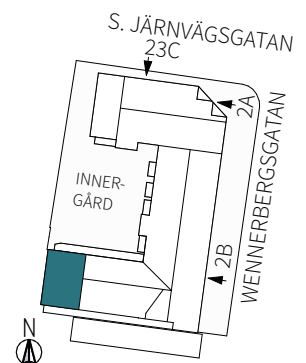

ORIENTERING

3 RUM & KÖK

66,8 m²

Wennerbergsgatan 2B

Lgh nr: 1106

MJÖLNER
VÄXJÖ

Wennerbergsgatan 2B
Plan 1

FÖRKLARINGAR

ORIENTERING

3 RUM & KÖK

66,8 m²

Wennerbergsgatan 2B

Lgh nr: 1206

MJÖLNER
VÄXJÖ

Wennerbergsgatan 2B
Plan 3

FÖRKLARINGAR

ORIENTERING

3 RUM & KÖK

66,7 m²

Wennerbergsgatan 2B

Lgh nr: 1306

MJÖLNER
VÄXJÖ

Wennerbergsgatan 2B
Plan 4

FÖRKLARINGAR