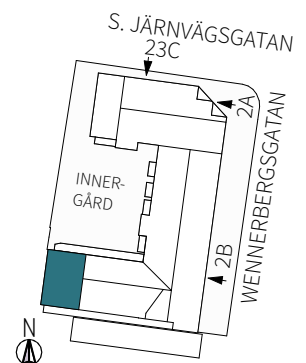

ORIENTERING

3 RUM & KÖK

66,7 m²

Wennerbergsgatan 2B

Lgh nr: 1306

MJÖLNER
VÄXJÖ

Wennerbergsgatan 2B
Plan 4

FÖRKLARINGAR

ORIENTERING

3 RUM & KÖK

66,7 m²

Wennerbergsgatan 2B

Lgh nr: 1406

MJÖLNER
VÄXJÖ

Wennerbergsgatan 2B
Plan 4

FÖRKLARINGAR