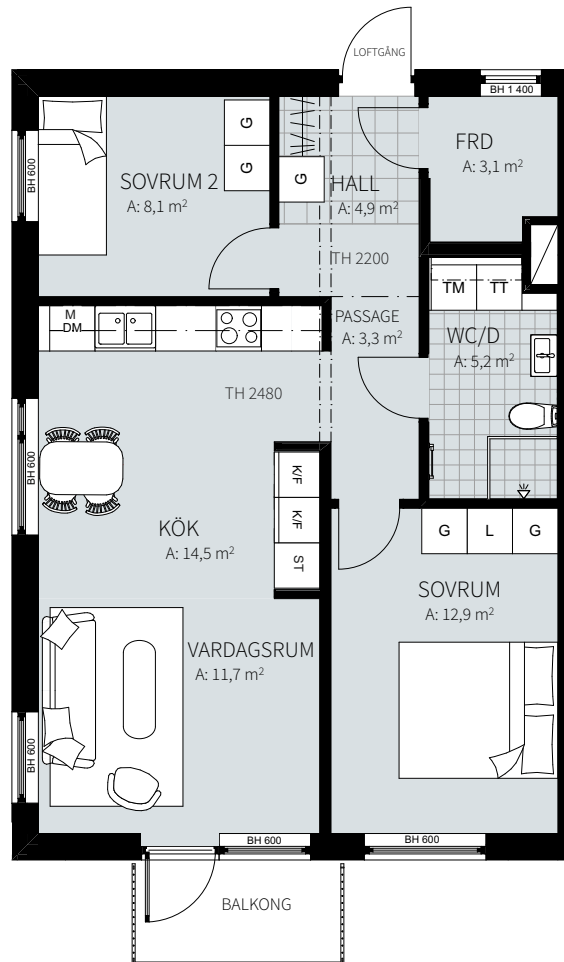

ORIENTERING

3 RUM & KÖK

66,7 m²

Wennerbergsgatan 2B

Lgh nr: 1306

MJÖLNER
VÄXJÖ

Wennerbergsgatan 2B
Plan 4

FÖRKLARINGAR

ORIENTERING

3 RUM & KÖK

66,7 m²

Wennerbergsgatan 2B

Lgh nr: 1406

MJÖLNER
VÄXJÖ

Wennerbergsgatan 2B
Plan 4

FÖRKLARINGAR

0 1 2 3 4 5m

Kyl/frys	Garderob	Torktumlare	Bröstningshöjd fönster
Inbyggd mikro	Linneskåp	Tvättmaskin	Takhöjd i mm
Diskho	Städskåp	Fönsterdörr	
Spis & ugn	Hatthylla/klädstång	Fönster	
Diskmaskin	Överskåp	Klinker i hall och bad, övrig yta parkett.	

ORIENTERING

3 RUM & KÖK

69,1 m²

Wennerbergsgatan 2B

Lgh nr: 1101

MJÖLNER
VÄXJÖ

Wennerbergsgatan 2B
Plan 1

FÖRKLARINGAR