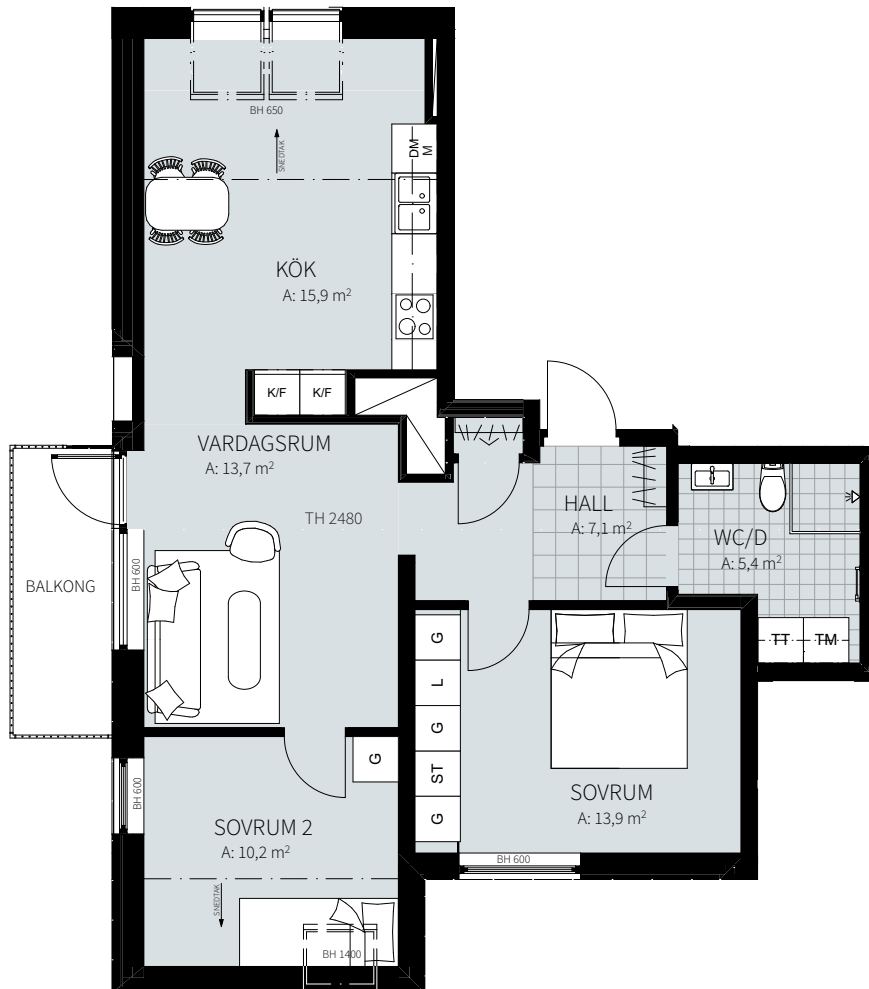

3 RUM & KÖK

73,2 m²

Wennerbergsgatan 2A

Lgh nr: 1601

MJÖLNER
VÄXJÖ

Wennerbergsgatan 2A
Plan 6

FÖRKLARINGAR

Kyl/frys	Garderob	Torktumlare	Bröstningshöjd fönster
Inbyggd mikro	Linneskåp	Tvättmaskin	Takhöjd i mm
Diskho	Städskåp	Fönsterdörr	
Spis & ugn	Hatthylla/klädstång	Fönster	
Diskmaskin	Överskåp	Klinker i hall och bad, övrig yta parkett.	

ORIENTERING

3 RUM & KÖK

70,3 m²

S. Järnvägsgatan 23C

Lgh nr: 1702

MJÖLNER
VÄXJÖ

S. Järnvägsgatan 23C
Plan 7

FÖRKLARINGAR