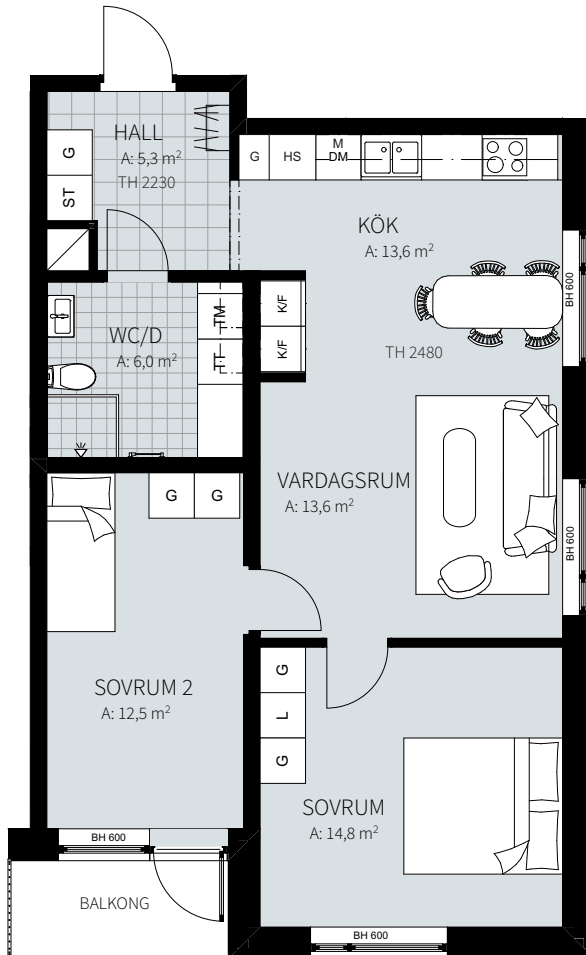

ORIENTERING

3 RUM & KÖK

69,0 m²

Wennerbergsgatan 2B

Lgh nr: 1301

MJÖLNER
VÄXJÖ

Wennerbergsgatan 2B
Plan 3

FÖRKLARINGAR

ORIENTERING

3 RUM & KÖK

68,9 m²

Wennerbergsgatan 2B

Lgh nr: 1401

MJÖLNER
VÄXJÖ

Wennerbergsgatan 2B
Plan 4

FÖRKLARINGAR

3 RUM & KÖK

85,7 m²

Wennerbergsgatan 2A

Lgh nr: 1401

MJÖLNER
VÄXJÖ

Wennerbergsgatan 2A
Plan 4

FÖRKLARINGAR

Kyl/frys	Garderob	Torkumlare	Bröstningshöjd fönster
Inbyggd mikro	Linneskåp	Tvättmaskin	Takhöjd i mm
Diskho	Städskåp	Fönsterdörr	
Spis & ugn	Hatthylla/klädstång	Fönster	
Diskmaskin	Överskåp		Klinker i hall och bad, övrig yta parkett.

3 RUM & KÖK

79,4 m²

Wennerbergsgatan 2A

Lgh nr: 1501

MJÖLNER
VÄXJÖ

Wennerbergsgatan 2A
Plan 5

FÖRKLARINGAR

0 1 2 3 4 5m