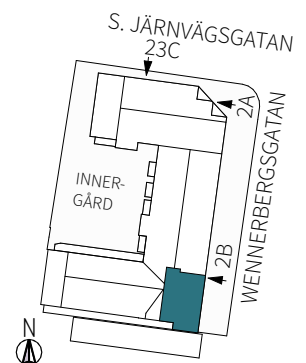

ORIENTERING

3 RUM & KÖK

69,0 m²

Wennerbergsgatan 2B

Lgh nr: 1301

MJÖLNER
VÄXJÖ

Wennerbergsgatan 2B
Plan 3

FÖRKLARINGAR

ORIENTERING

3 RUM & KÖK

68,9 m²

Wennerbergsgatan 2B

Lgh nr: 1401

MJÖLNER
VÄXJÖ

Wennerbergsgatan 2B
Plan 4

FÖRKLARINGAR