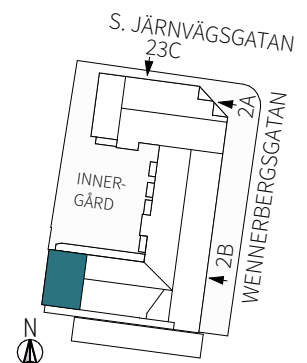

ORIENTERING

3 RUM & KÖK

66,8 m²

Wennerbergsgatan 2B

Lgh nr: 1106

MJÖLNER
VÄXJÖ

Wennerbergsgatan 2B
Plan 1

FÖRKLARINGAR

ORIENTERING

3 RUM & KÖK

66,8 m²

Wennerbergsgatan 2B

Lgh nr: 1206

MJÖLNER
VÄXJÖ

Wennerbergsgatan 2B
Plan 3

FÖRKLARINGAR