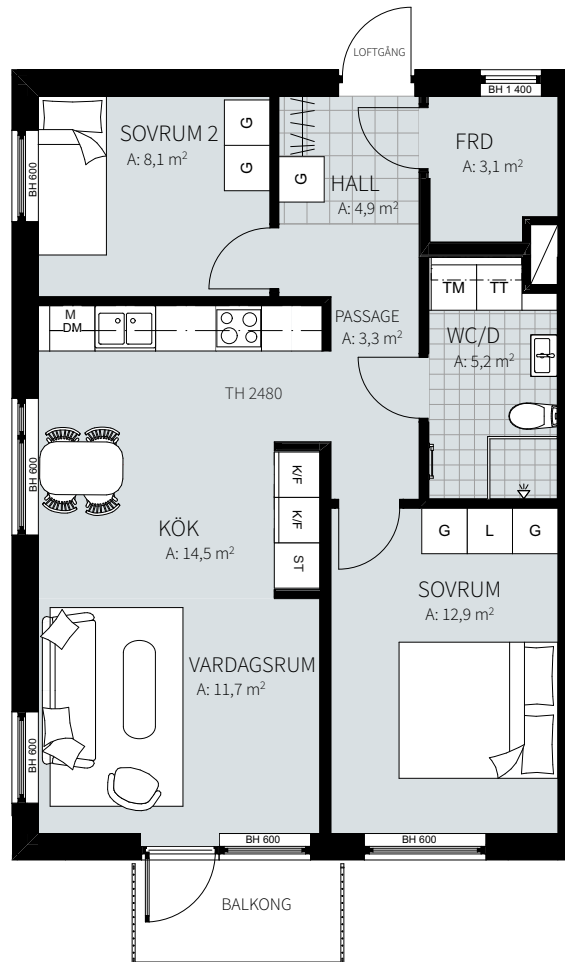

ORIENTERING

3 RUM & KÖK

66,8 m²

Wennerbergsgatan 2B

Lgh nr: 1206

MJÖLNER
VÄXJÖ

Wennerbergsgatan 2B
Plan 3

FÖRKLARINGAR

ORIENTERING

3 RUM & KÖK

66,7 m²

Wennerbergsgatan 2B

Lgh nr: 1306

MJÖLNER
VÄXJÖ

Wennerbergsgatan 2B
Plan 4

FÖRKLARINGAR

Kyl/frys	Garderob	Torkumlare	Bröstningshöjd fönster
Inbyggd mikro	Linneskåp	Tvättmaskin	Takhöjd i mm
Diskho	Städskåp	Fönsterdörr	
Spis & ugn	Hatthylla/klädstång	Fönster	
Diskmaskin	Överskåp		Klinker i hall och bad, övrig yta parkett.

ORIENTERING

3 RUM & KÖK

66,7 m²

Wennerbergsgatan 2B

Lgh nr: 1406

MJÖLNER
VÄXJÖ

Wennerbergsgatan 2B
Plan 4

FÖRKLARINGAR