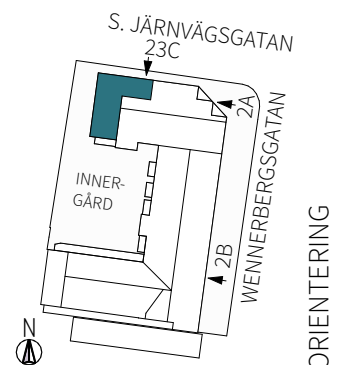

ORIENTERING

3 RUM & KÖK

69,6 m²

S. Järnvägsgatan 23C

Lgh nr: 1103

MJÖLNER
VÄXJÖ

S. Järnvägsgatan 23C
Plan 1

FÖRKLARINGAR

ORIENTERING

3 RUM & KÖK

69,6 m²

S. Järnvägsgatan 23C

Lgh nr: 1203

MJÖLNER
VÄXJÖ

S. Järnvägsgatan 23C
Plan 2

FÖRKLARINGAR