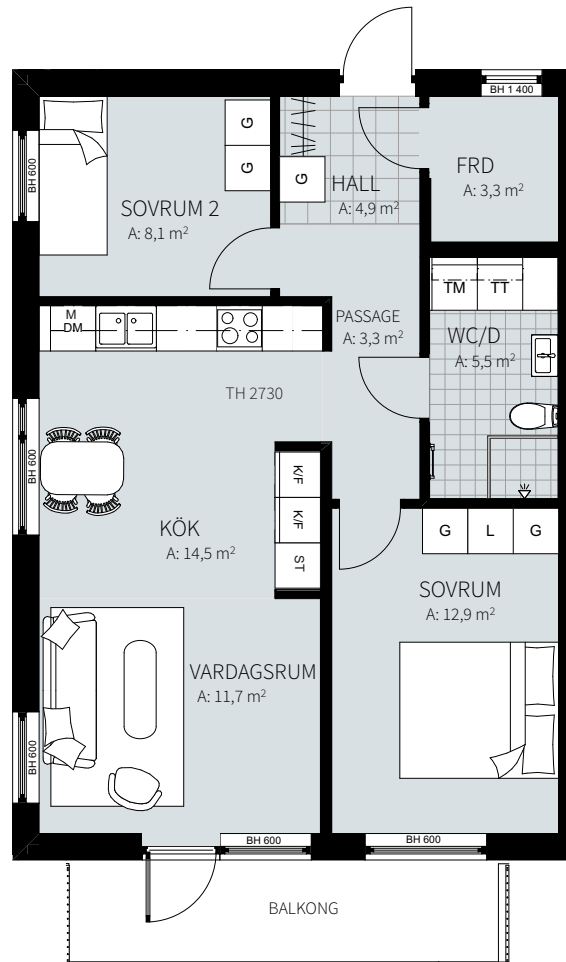

3 RUM & KÖK

67,2 m²

Wennerbergsgatan 2B

Lgh nr: 1005

MJÖLNER
VÄXJÖ

Wennerbergsgatan 2B
Plan 0

FÖRKLARINGAR

0 1 2 3 4 5m

Kyl/frys	Garderob	Torkumlare	Bröstningshöjd fönster
Inbyggd mikro	Linneskåp	Tvättmaskin	Takhöjd i mm
Diskho	Städskåp	Fönsterdörr	
Spis & ugn	Hatthylla/klädstång	Fönster	
Diskmaskin	Överskåp		Klinker i hall och bad, övrig yta parkett.

ORIENTERING

3 RUM & KÖK

66,8 m²

Wennerbergsgatan 2B

Lgh nr: 1106

MJÖLNER
VÄXJÖ

Wennerbergsgatan 2B
Plan 1

FÖRKLARINGAR

0 1 2 3 4 5m

Kyl/frys	Garderob	Torktumlare	Bröstningshöjd fönster
Inbyggd mikro	Linneskåp	Tvättmaskin	Takhöjd i mm
Diskho	Städskåp	Fönsterdörr	
Spis & ugn	Hatthylla/klädstång	Fönster	
Diskmaskin	Överskåp	Klinker i hall och bad, övrig yta parkett.	