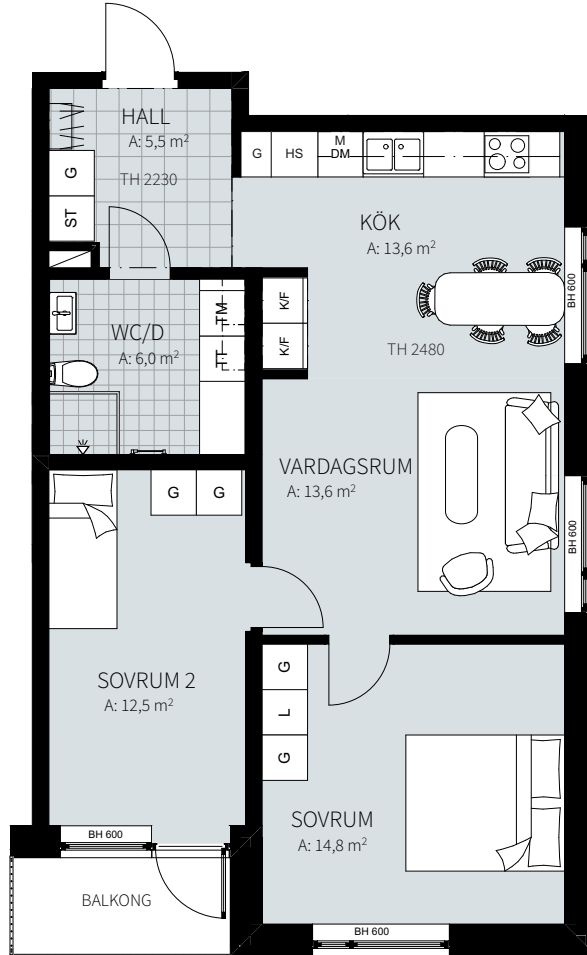

ORIENTERING

3 RUM & KÖK

66,7 m²

Wennerbergsgatan 2B

Lgh nr: 1406

MJÖLNER
VÄXJÖ

Wennerbergsgatan 2B
Plan 4

FÖRKLARINGAR

0 1 2 3 4 5m

Kyl/frys	Garderob	Torktumlare	Bröstningshöjd fönster
Inbyggd mikro	Linneskåp	Tvättmaskin	Takhöjd i mm
Diskho	Städskåp	Fönsterdörr	
Spis & ugn	Hatthylla/klädstång	Fönster	
Diskmaskin	Överskåp	Klinker i hall och bad, övrig yta parkett.	

ORIENTERING

3 RUM & KÖK

69,1 m²

Wennerbergsgatan 2B

Lgh nr: 1101

MJÖLNER
VÄXJÖ

Wennerbergsgatan 2B
Plan 1

FÖRKLARINGAR

ORIENTERING

3 RUM & KÖK

69,0 m²

Wennerbergsgatan 2B

Lgh nr: 1201

MJÖLNER
VÄXJÖ

Wennerbergsgatan 2B
Plan 2

FÖRKLARINGAR