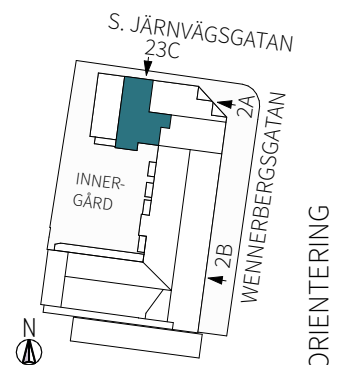

ORIENTERING