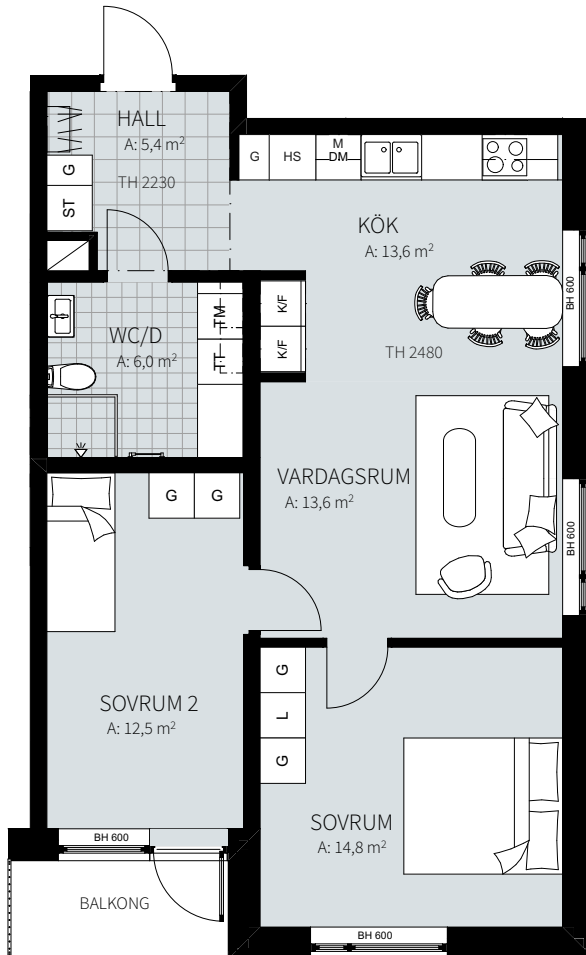

ORIENTERING

3 RUM & KÖK

69,0 m²

Wennerbergsgatan 2B

Lgh nr: 1201

MJÖLNER
VÄXJÖ

Wennerbergsgatan 2B
Plan 2

FÖRKLARINGAR

ORIENTERING

3 RUM & KÖK

69,0 m²

Wennerbergsgatan 2B

Lgh nr: 1301

MJÖLNER
VÄXJÖ

Wennerbergsgatan 2B
Plan 3

FÖRKLARINGAR

ORIENTERING

3 RUM & KÖK

68,9 m²

Wennerbergsgatan 2B

Lgh nr: 1401

MJÖLNER
VÄXJÖ

Wennerbergsgatan 2B
Plan 4

FÖRKLARINGAR