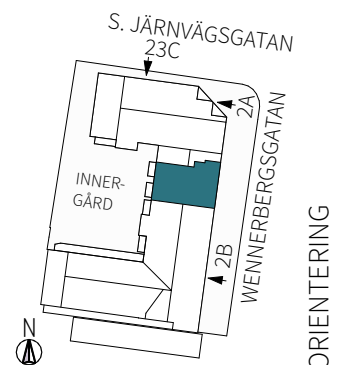

ORIENTERING

3 RUM & KÖK

68,9 m²

Wennerbergsgatan 2B

Lgh nr: 1401

MJÖLNER
VÄXJÖ

Wennerbergsgatan 2B
Plan 4

FÖRKLARINGAR

3 RUM & KÖK

85,7 m²

Wennerbergsgatan 2A

Lgh nr: 1401

MJÖLNER
VÄXJÖ

Wennerbergsgatan 2A
Plan 4

FÖRKLARINGAR

Kyl/frys	Garderob	Torkumlare	Bröstningshöjd fönster
Inbyggd mikro	Linneskåp	Tvättmaskin	Takhöjd i mm
Diskho	Städskåp	Fönsterdörr	
Spis & ugn	Hatthylla/klädstång	Fönster	
Diskmaskin	Överskåp		Klinker i hall och bad, övrig yta parkett.

3 RUM & KÖK

79,4 m²

Wennerbergsgatan 2A

Lgh nr: 1501

MJÖLNER
VÄXJÖ

Wennerbergsgatan 2A
Plan 5

FÖRKLARINGAR

0 1 2 3 4 5m