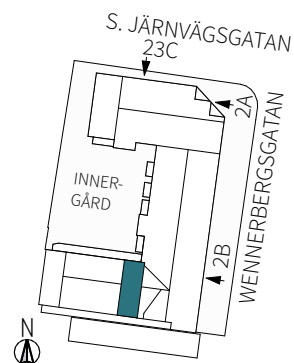

1 RUM & KÖK

34,8 m²

Wennerbergsgatan 2B

Lgh nr: 1303

MJÖLNER
VÄXJÖ

Wennerbergsgatan 2B
Plan 3

FÖRKLARINGAR

Kyl/frys	Garderob	Kombimaskin	Fönsterdörr
Inbyggd mikro	Linneskåp	Fönster	
Diskho	Städskåp	Bröstningshöjd fönster	
Spis & ugn	Hatthylla/klädstång	Takhöjd i mm	
Diskmaskin	Överskåp	Klinker i hall och bad, övrig yta parkett.	

ORIENTERING

1 RUM & KÖK

34,8 m²

Wennerbergsgatan 2B

Lgh nr: 1403

MJÖLNER
VÄXJÖ

Wennerbergsgatan 2B
Plan 4

FÖRKLARINGAR