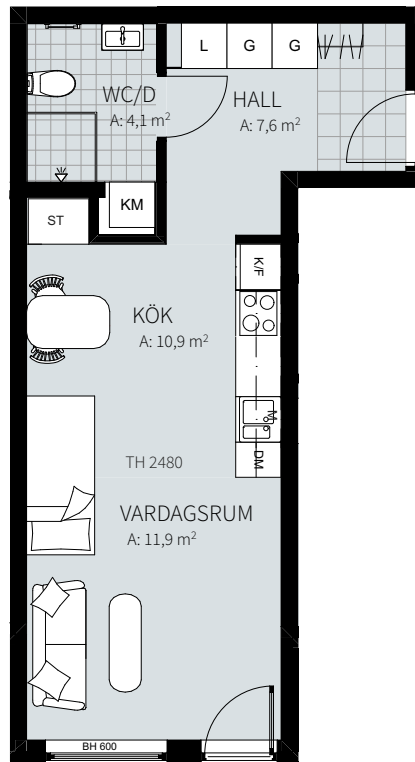

1 RUM & KÖK

35,0 m²

S. Järnvägsgatan 23C

Lgh nr: 1102

MJÖLNER
VÄXJÖ

S. Järnvägsgatan 23C
Plan 2

FÖRKLARINGAR

0 1 2 3 4 5m

ORIENTERING

1 RUM & KÖK

35,0 m²

S. Järnvägsgatan 23C

Lgh nr: 1302

MJÖLNER
VÄXJÖ

S. Järnvägsgatan 23C
Plan 3

FÖRKLARINGAR