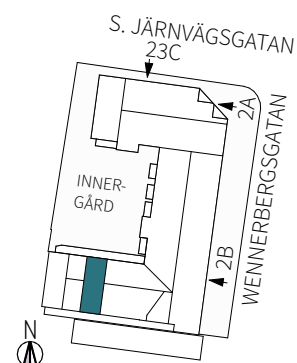

1 RUM & KÖK

34,9 m²

Wennerbergsgatan 2B

Lgh nr: 1004

MJÖLNER
VÄXJÖ

Wennerbergsgatan 2B
Plan 0

FÖRKLARINGAR

0 1 2 3 4 5m

ORIENTERING

1 RUM & KÖK

34,9 m²

Wennerbergsgatan 2B

Lgh nr: 1105

MJÖLNER
VÄXJÖ

Wennerbergsgatan 2B
Plan 1

FÖRKLARINGAR