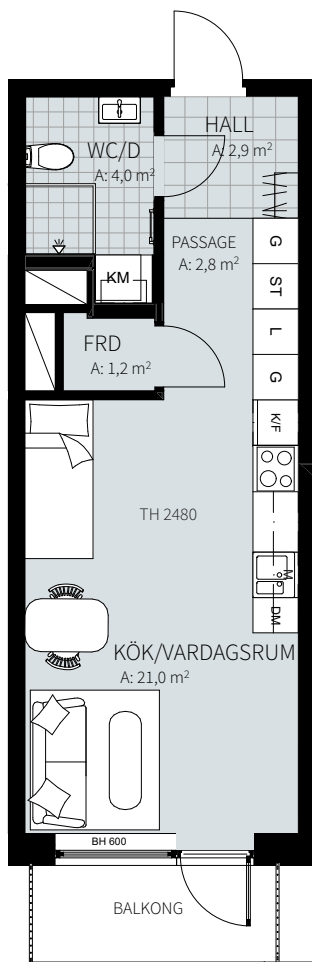

ORIENTERING

1 RUM & KÖK

34,8 m²

Wennerbergsgatan 2B

Lgh nr: 1403

MJÖLNER
VÄXJÖ

Wennerbergsgatan 2B
Plan 4

FÖRKLARINGAR

ORIENTERING

1 RUM & KÖK

34,2 m²

Wennerbergsgatan 2B

Lgh nr: 1102

MJÖLNER
VÄXJÖ

Wennerbergsgatan 2B
Plan 1

FÖRKLARINGAR

ORIENTERING

1 RUM & KÖK

34,2 m²

Wennerbergsgatan 2B

Lgh nr: 1202

MJÖLNER
VÄXJÖ

Wennerbergsgatan 2B
Plan 2

FÖRKLARINGAR