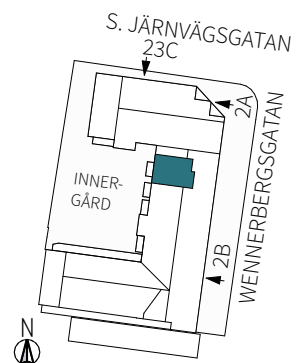

1 RUM & KÖK

35,0 m²

Wennerbergsgatan 2A

Lgh nr: 1002

MJÖLNER
VÄXJÖ

FÖRKLARINGAR

K/F	Kyl/frys	G	Garderob	KM	Kombimaskin	Fönsterdörr
M	Inbyggd mikro	L	Linneskåp	Fönster		
Diskho		ST	Städsåp	BH	Bröstningshöjd fönster	
Spis & ugn		Hatthylla/ klädstång		TH	Takhöjd i mm	
DM	Diskmaskin	Överskåp				Klinker i hall och bad, övrig yta parkett.