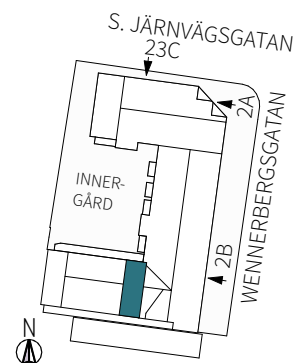

1 RUM & KÖK

34,8 m²

Wennerbergsgatan 2B

Lgh nr: 1303

MJÖLNER
VÄXJÖ

Wennerbergsgatan 2B
Plan 3

FÖRKLARINGAR

Kyl/frys	Garderob	Kombimaskin	Fönsterdörr
Inbyggd mikro	Linneskåp	Fönster	
Diskho	Städskåp	Bröstningshöjd fönster	
Spis & ugn	Hatthylla/klädstång	Takhöjd i mm	
Diskmaskin	Överskåp	Klinker i hall och bad, övrig yta parkett.	

ORIENTERING

1 RUM & KÖK

34,8 m²

Wennerbergsgatan 2B

Lgh nr: 1403

MJÖLNER
VÄXJÖ

Wennerbergsgatan 2B
Plan 4

FÖRKLARINGAR

ORIENTERING

1 RUM & KÖK

34,2 m²

Wennerbergsgatan 2B

Lgh nr: 1102

MJÖLNER
VÄXJÖ

Wennerbergsgatan 2B
Plan 1

FÖRKLARINGAR