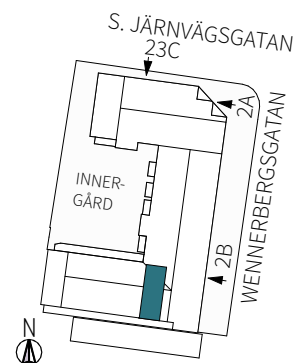

1 RUM & KÖK

34,2 m²

Wennerbergsgatan 2B

Lgh nr: 1302

MJÖLNER
VÄXJÖ

Wennerbergsgatan 2B
Plan 3

FÖRKLARINGAR

K/F	Kyl/frys	G	Garderob	KM	Kombimaskin	Fönsterdörr
M	Inbyggd mikro	L	Linneskåp	Fönster		
Diskho		ST	Städsåp	BH	Bröstningshöjd fönster	
Spis & ugn		Hatthylla/klädstång		TH	Takhöjd i mm	
DM	Diskmaskin	Överskåp				Klinker i hall och bad, övrig yta parkett.

ORIENTERING

1 RUM & KÖK

34,2 m²

Wennerbergsgatan 2B

Lgh nr: 1402

MJÖLNER
VÄXJÖ

Wennerbergsgatan 2B
Plan 4

FÖRKLARINGAR