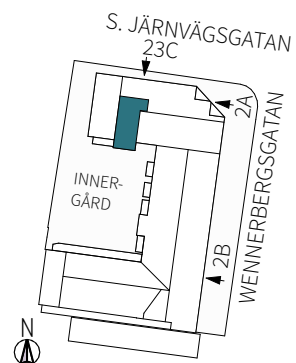

1 RUM & KÖK

35,0 m²

S. Järnvägsgatan 23C

Lgh nr: 1102

MJÖLNER
VÄXJÖ

S. Järnvägsgatan 23C
Plan 1

FÖRKLARINGAR

K/F	Kyl/frys	G	Garderob	KM	Kombimaskin	Fönsterdörr
M	Inbyggd mikro	L	Linneskåp	Fönster		
Diskho		ST	Städsåp	BH	Bröstningshöjd fönster	
Spis & ugn		Hatthylla/klädstång		TH	Takhöjd i mm	
DM	Diskmaskin	Överskåp				Klinker i hall och bad, övrig yta parkett.

1 RUM & KÖK

35,0 m²

S. Järnvägsgatan 23C

Lgh nr: 1102

MJÖLNER
VÄXJÖ

S. Järnvägsgatan 23C
Plan 2

FÖRKLARINGAR

0 1 2 3 4 5m