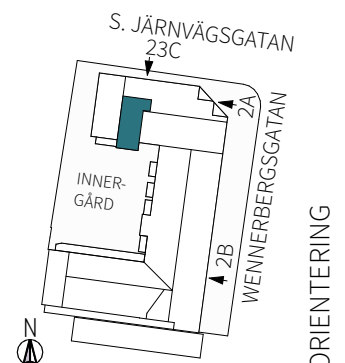

S. Järnvägsgatan 23C
Plan 2

ORIENTERING