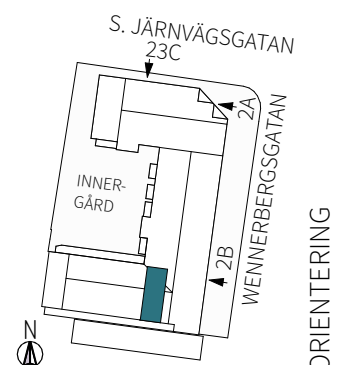

Wennerbergsgatan 2B
Plan 2

FÖRKLARINGAR

0 1 2 3 4 5m

K/F	Kyl/frys	G	Garderob	KM	Kombimaskin	Fönsterdörr
M	Inbyggd mikro	L	Linneskåp	Fönster		
Diskho		ST	Städsåp	BH	Bröstningshöjd fönster	
Spis & ugn		Hatthylla/klädstång		TH	Takhöjd i mm	
DM	Diskmaskin	Överskåp				Klinker i hall och bad, övrig yta parkett.