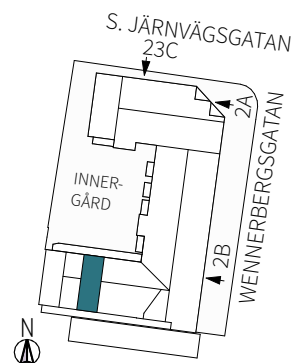

ORIENTERING

1 RUM & KÖK

34,9 m²

Wennerbergsgatan 2B

Lgh nr: 1305

MJÖLNER
VÄXJÖ

Wennerbergsgatan 2B
Plan 3

FÖRKLARINGAR

ORIENTERING

1 RUM & KÖK

34,9 m²

Wennerbergsgatan 2B

Lgh nr: 1405

MJÖLNER
VÄXJÖ

Wennerbergsgatan 2B
Plan 4

FÖRKLARINGAR