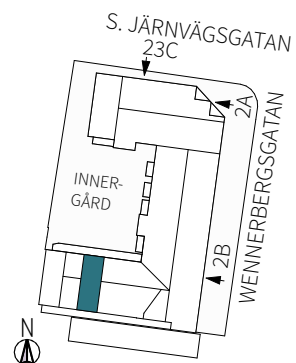

ORIENTERING

1 RUM & KÖK

34,9 m²

Wennerbergsgatan 2B

Lgh nr: 1105

MJÖLNER
VÄXJÖ

Wennerbergsgatan 2B
Plan 1

FÖRKLARINGAR

ORIENTERING

1 RUM & KÖK

34,9 m²

Wennerbergsgatan 2B

Lgh nr: 1205

MJÖLNER
VÄXJÖ

Wennerbergsgatan 2B
Plan 2

FÖRKLARINGAR