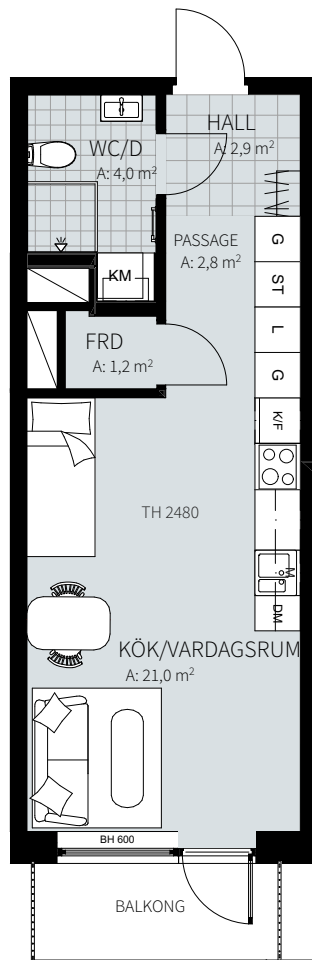

ORIENTERING

1 RUM & KÖK

34,8 m²

Wennerbergsgatan 2B

Lgh nr: 1203

MJÖLNER
VÄXJÖ

Wennerbergsgatan 2B
Plan 2

FÖRKLARINGAR

ORIENTERING

1 RUM & KÖK

34,2 m²

Wennerbergsgatan 2B

Lgh nr: 1102

MJÖLNER
VÄXJÖ

Wennerbergsgatan 2B
Plan 1

FÖRKLARINGAR

ORIENTERING

1 RUM & KÖK

34,2 m²

Wennerbergsgatan 2B

Lgh nr: 1202

MJÖLNER
VÄXJÖ

Wennerbergsgatan 2B
Plan 2

FÖRKLARINGAR