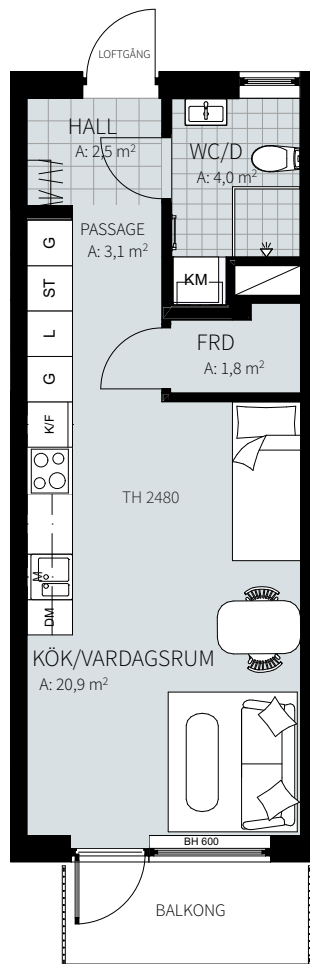

ORIENTERING

1 RUM & KÖK

34,8 m²

Wennerbergsgatan 2B

Lgh nr: 1204

MJÖLNER
VÄXJÖ

Wennerbergsgatan 2B
Plan 2

FÖRKLARINGAR

ORIENTERING

1 RUM & KÖK

34,8 m²

Wennerbergsgatan 2B

Lgh nr: 1304

MJÖLNER
VÄXJÖ

Wennerbergsgatan 2B
Plan 3

FÖRKLARINGAR