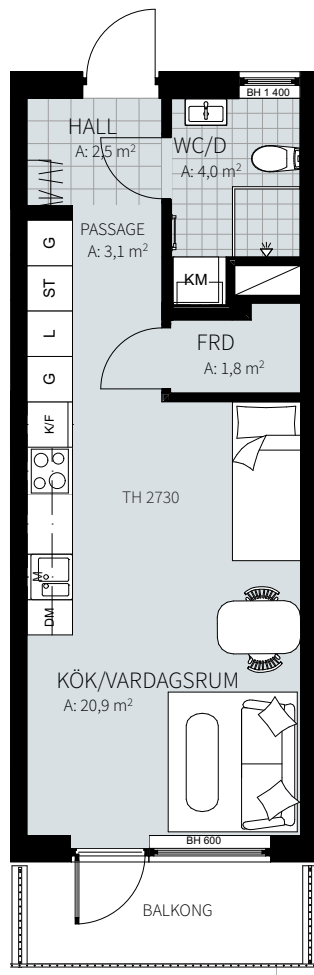

ORIENTERING

1 RUM & KÖK

34,9 m²

Wennerbergsgatan 2B

Lgh nr: 1405

MJÖLNER
VÄXJÖ

Wennerbergsgatan 2B
Plan 4

FÖRKLARINGAR

0 1 2 3 4 5m

K/F	Kyl/frys	G	Garderob	KM	Kombimaskin	Fönsterdörr
M	Inbyggd mikro	L	Linneskåp	Fönster		
Diskho		ST	Städsåp	BH	Bröstningshöjd fönster	
Spis & ugn		Hatthylla/klädstång		TH	Takhöjd i mm	
DM	Diskmaskin	Överskåp				Klinker i hall och bad, övrig yta parkett.

1 RUM & KÖK

34,8 m²

Wennerbergsgatan 2B

Lgh nr: 1003

MJÖLNER
VÄXJÖ

Wennerbergsgatan 2B
Plan 0

FÖRKLARINGAR

0 1 2 3 4 5m