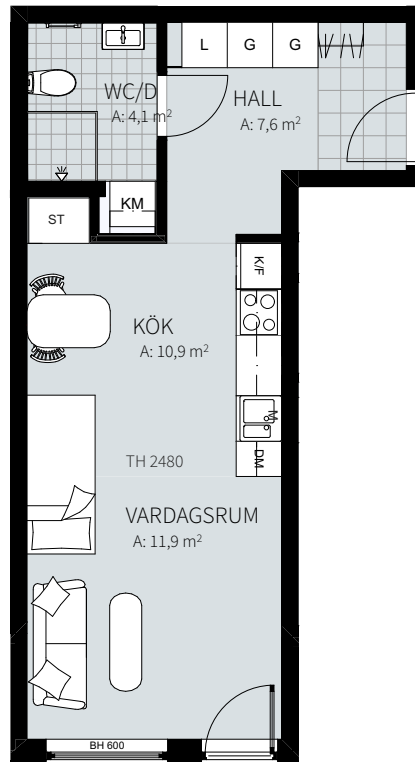

ORIENTERING

1 RUM & KÖK

35,0 m²

Wennerbergsgatan 2A

Lgh nr: 1002

MJÖLNER
VÄXJÖ

Wennerbergsgatan 2A
Plan 0

FÖRKLARINGAR

1 RUM & KÖK

35,0 m²

S. Järnvägsgatan 23C

Lgh nr: 1102

MJÖLNER
VÄXJÖ

S. Järnvägsgatan 23C
Plan 1

FÖRKLARINGAR

K/F	Kyl/frys	G	Garderob	KM	Kombimaskin	Fönsterdörr
M	Inbyggd mikro	L	Linneskåp	Fönster		
Diskho		ST	Städsåp	BH	Bröstningshöjd fönster	
Spis & ugn		Hatthylla/klädstång		TH	Takhöjd i mm	
DM	Diskmaskin	Överskåp				Klinker i hall och bad, övrig yta parkett.

1 RUM & KÖK

35,0 m²

S. Järnvägsgatan 23C

Lgh nr: 1102

MJÖLNER
VÄXJÖ

S. Järnvägsgatan 23C
Plan 2

FÖRKLARINGAR

0 1 2 3 4 5m