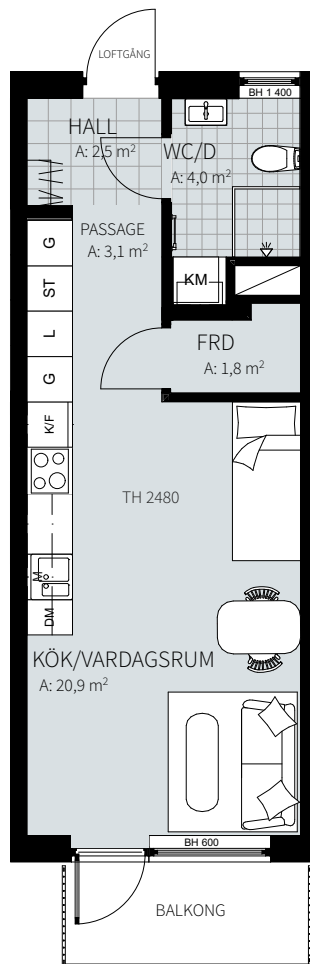

ORIENTERING

1 RUM & KÖK

34,8 m²

Wennerbergsgatan 2B

Lgh nr: 1204

MJÖLNER
VÄXJÖ

Wennerbergsgatan 2B
Plan 2

FÖRKLARINGAR

ORIENTERING

1 RUM & KÖK

34,8 m²

Wennerbergsgatan 2B

Lgh nr: 1304

MJÖLNER
VÄXJÖ

Wennerbergsgatan 2B
Plan 3

FÖRKLARINGAR

ORIENTERING

1 RUM & KÖK

34,8 m²

Wennerbergsgatan 2B

Lgh nr: 1404

MJÖLNER
VÄXJÖ

Wennerbergsgatan 2B
Plan 4

FÖRKLARINGAR