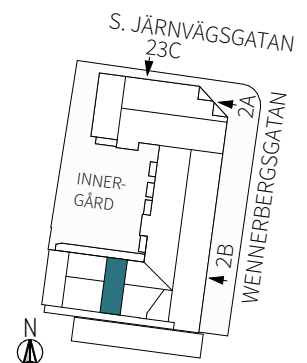

ORIENTERING

1 RUM & KÖK

34,8 m²

Wennerbergsgatan 2B

Lgh nr: 1404

MJÖLNER
VÄXJÖ

Wennerbergsgatan 2B
Plan 4

FÖRKLARINGAR

ORIENTERING

1 RUM & KÖK

34,8 m²

Wennerbergsgatan 2B

Lgh nr: 1002

MJÖLNER
VÄXJÖ

Wennerbergsgatan 2B
Plan 0

FÖRKLARINGAR