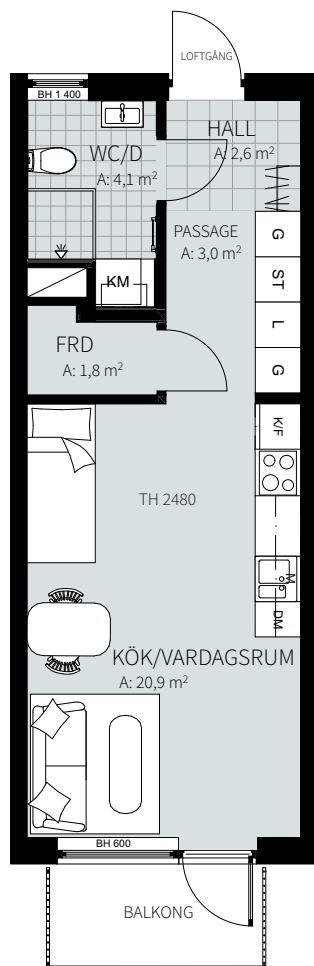

ORIENTERING

1 RUM & KÖK

34,9 m²

Wennerbergsgatan 2B

Lgh nr: 1205

MJÖLNER
VÄXJÖ

Wennerbergsgatan 2B
Plan 2

FÖRKLARINGAR

0 1 2 3 4 5m

K/F	Kyl/frys	G	Garderob	KM	Kombimaskin	Fönsterdörr
M	Inbyggd mikro	L	Linneskåp	Fönster		
Diskho		ST	Städsåp	BH	Bröstningshöjd fönster	
Spis & ugn		Hatthylla/klädstång		TH	Takhöjd i mm	
DM	Diskmaskin	Överskåp				Klinker i hall och bad, övrig yta parkett.

ORIENTERING

1 RUM & KÖK

34,9 m²

Wennerbergsgatan 2B

Lgh nr: 1305

MJÖLNER
VÄXJÖ

Wennerbergsgatan 2B
Plan 3

FÖRKLARINGAR

ORIENTERING

1 RUM & KÖK

34,9 m²

Wennerbergsgatan 2B

Lgh nr: 1405

MJÖLNER
VÄXJÖ

Wennerbergsgatan 2B
Plan 4

FÖRKLARINGAR