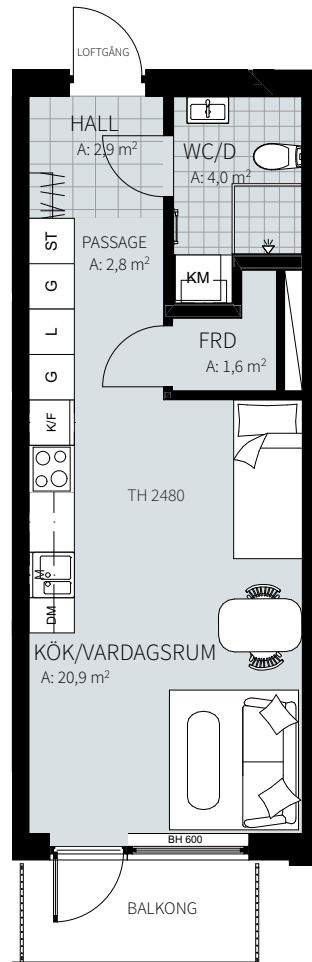

ORIENTERING

1 RUM & KÖK

34,8 m²

Wennerbergsgatan 2B

Lgh nr: 1103

MJÖLNER
VÄXJÖ

Wennerbergsgatan 2B
Plan 1

FÖRKLARINGAR

ORIENTERING

1 RUM & KÖK

34,8 m²

Wennerbergsgatan 2B

Lgh nr: 1203

MJÖLNER
VÄXJÖ

Wennerbergsgatan 2B
Plan 2

FÖRKLARINGAR