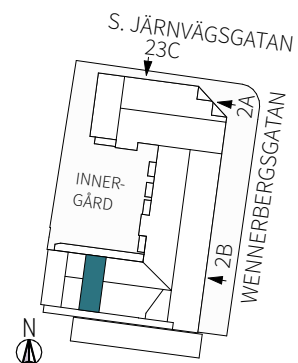

Wennerbergsgatan 2B
Plan 2

FÖRKLARINGAR

0 1 2 3 4 5m

K/F	Kyl/frys	G	Garderob	KM	Kombimaskin	Fönsterdörr
M	Inbyggd mikro	L	Linneskåp	Fönster		
Diskho		ST	Städsåp	BH	Bröstningshöjd fönster	
Spis & ugn		Hatthylla/klädstång		TH	Takhöjd i mm	
DM	Diskmaskin	Överskåp				Klinker i hall och bad, övrig yta parkett.