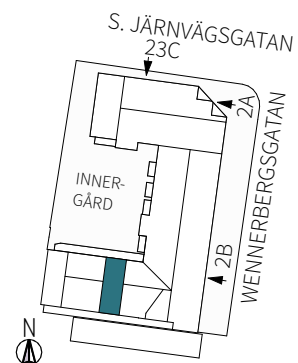

ORIENTERING

1 RUM & KÖK

34,8 m²

Wennerbergsgatan 2B

Lgh nr: 1304

MJÖLNER
VÄXJÖ

Wennerbergsgatan 2B
Plan 3

FÖRKLARINGAR

ORIENTERING

1 RUM & KÖK

34,8 m²

Wennerbergsgatan 2B

Lgh nr: 1404

MJÖLNER
VÄXJÖ

Wennerbergsgatan 2B
Plan 4

FÖRKLARINGAR