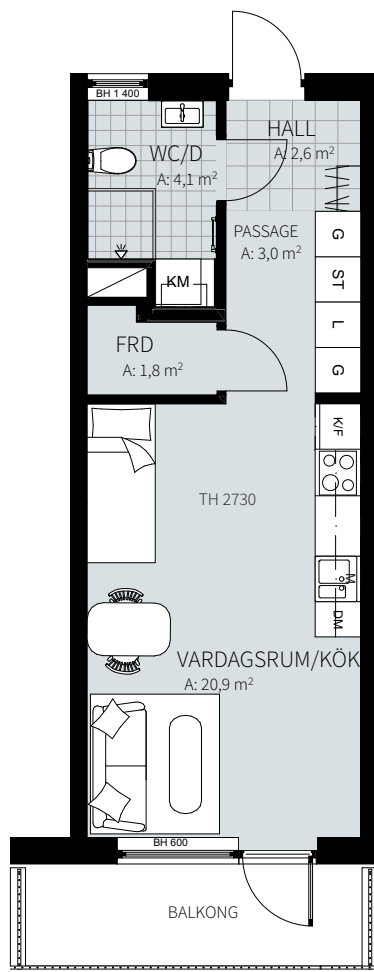

1 RUM & KÖK

34,9 m²

Wennerbergsgatan 2B

Lgh nr: 1004

MJÖLNER
VÄXJÖ

Wennerbergsgatan 2B
Plan 0

FÖRKLARINGAR

0 1 2 3 4 5m

K/F	Kyl/frys	G	Garderob	KM	Kombimaskin	Fönsterdörr
M	Inbyggd mikro	L	Linneskåp	Fönster		
Diskho		ST	Städsåp	BH	Bröstningshöjd fönster	
Spis & ugn		Hatthylla/klädstång		TH	Takhöjd i mm	
DM	Diskmaskin	Överskåp				Klinker i hall och bad, övrig yta parkett.

ORIENTERING

1 RUM & KÖK

34,9 m²

Wennerbergsgatan 2B

Lgh nr: 1105

MJÖLNER
VÄXJÖ

Wennerbergsgatan 2B
Plan 1

FÖRKLARINGAR