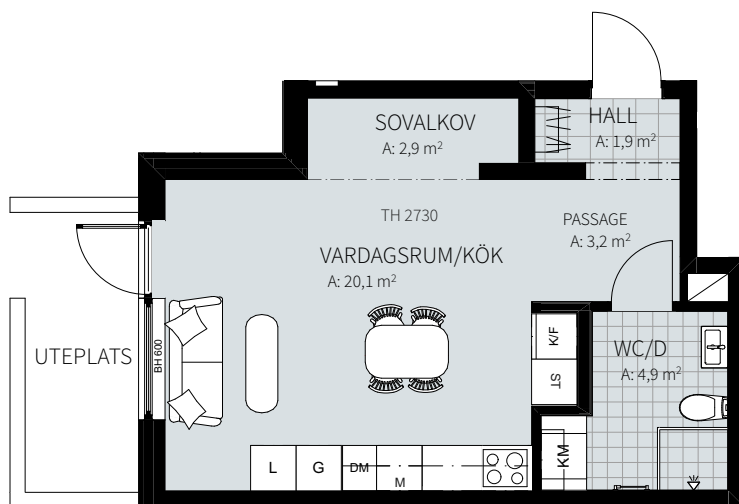

ORIENTERING

1 RUM & KÖK

34,2 m²

Wennerbergsgatan 2B

Lgh nr: 1402

MJÖLNER
VÄXJÖ

Wennerbergsgatan 2B
Plan 4

FÖRKLARINGAR

ORIENTERING

1 RUM & KÖK

35,0 m²

Wennerbergsgatan 2A

Lgh nr: 1002

MJÖLNER
VÄXJÖ

Wennerbergsgatan 2A
Plan 0

FÖRKLARINGAR

1 RUM & KÖK

35,0 m²

S. Järnvägsgatan 23C

Lgh nr: 1102

MJÖLNER
VÄXJÖ

S. Järnvägsgatan 23C
Plan 1

FÖRKLARINGAR

K/F	Kyl/frys	G	Garderob	KM	Kombimaskin	Fönsterdörr
M	Inbyggd mikro	L	Linneskåp	Fönster		
Diskho		ST	Städsåp	BH	Bröstningshöjd fönster	
Spis & ugn		Hatthylla/klädstång		TH	Takhöjd i mm	
DM	Diskmaskin	Överskåp				Klinker i hall och bad, övrig yta parkett.