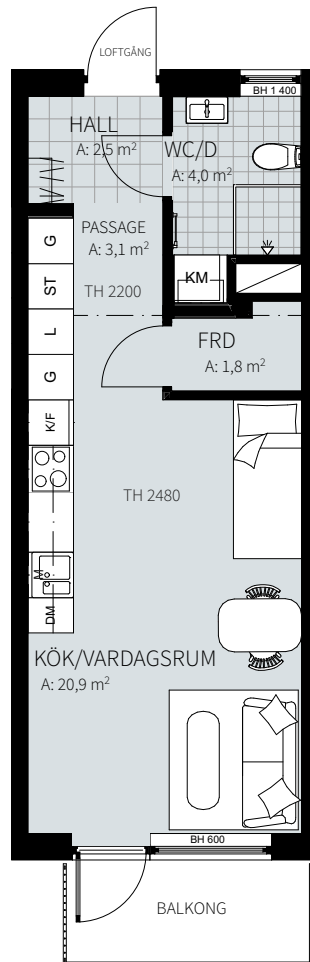

ORIENTERING

1 RUM & KÖK

34,8 m²

Wennerbergsgatan 2B

Lgh nr: 1304

MJÖLNER
VÄXJÖ

Wennerbergsgatan 2B
Plan 3

FÖRKLARINGAR

ORIENTERING

1 RUM & KÖK

34,8 m²

Wennerbergsgatan 2B

Lgh nr: 1404

MJÖLNER
VÄXJÖ

Wennerbergsgatan 2B
Plan 4

FÖRKLARINGAR

ORIENTERING

1 RUM & KÖK

34,8 m²

Wennerbergsgatan 2B

Lgh nr: 1002

MJÖLNER
VÄXJÖ

Wennerbergsgatan 2B
Plan 0

FÖRKLARINGAR