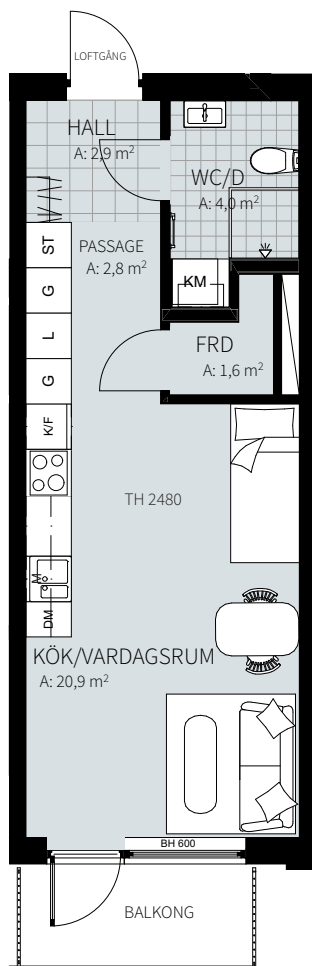

ORIENTERING

1 RUM & KÖK

34,8 m²

Wennerbergsgatan 2B

Lgh nr: 1203

MJÖLNER
VÄXJÖ

Wennerbergsgatan 2B
Plan 2

FÖRKLARINGAR

1 RUM & KÖK

34,8 m²

Wennerbergsgatan 2B

Lgh nr: 1303

MJÖLNER
VÄXJÖ

Wennerbergsgatan 2B
Plan 3

FÖRKLARINGAR

Kyl/frys	Garderob	Kombimaskin	Fönsterdörr
Inbyggd mikro	Linneskåp	Fönster	
Diskho	Städskåp	Bröstningshöjd fönster	
Spis & ugn	Hatthylla/klädstång	Takhöjd i mm	
Diskmaskin	Överskåp	Klinker i hall och bad, övrig yta parkett.	

ORIENTERING

1 RUM & KÖK

34,8 m²

Wennerbergsgatan 2B

Lgh nr: 1403

MJÖLNER
VÄXJÖ

Wennerbergsgatan 2B
Plan 4

FÖRKLARINGAR