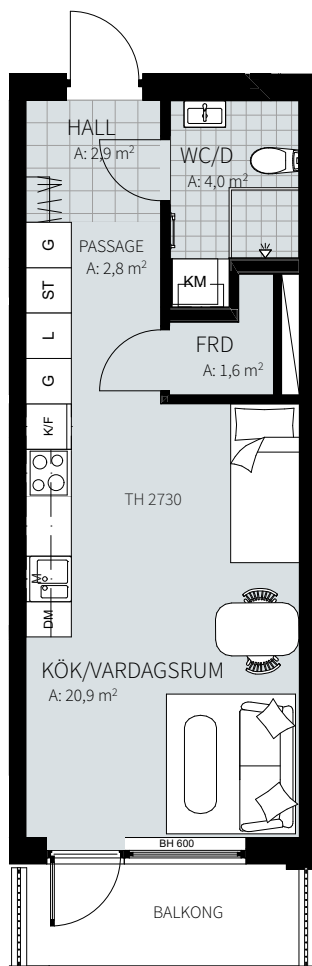

ORIENTERING

1 RUM & KÖK

34,8 m²

Wennerbergsgatan 2B

Lgh nr: 1404

MJÖLNER
VÄXJÖ

Wennerbergsgatan 2B
Plan 4

FÖRKLARINGAR

ORIENTERING

1 RUM & KÖK

34,8 m²

Wennerbergsgatan 2B

Lgh nr: 1002

MJÖLNER
VÄXJÖ

Wennerbergsgatan 2B
Plan 0

FÖRKLARINGAR

ORIENTERING

1 RUM & KÖK

34,8 m²

Wennerbergsgatan 2B

Lgh nr: 1103

MJÖLNER
VÄXJÖ

Wennerbergsgatan 2B
Plan 1

FÖRKLARINGAR