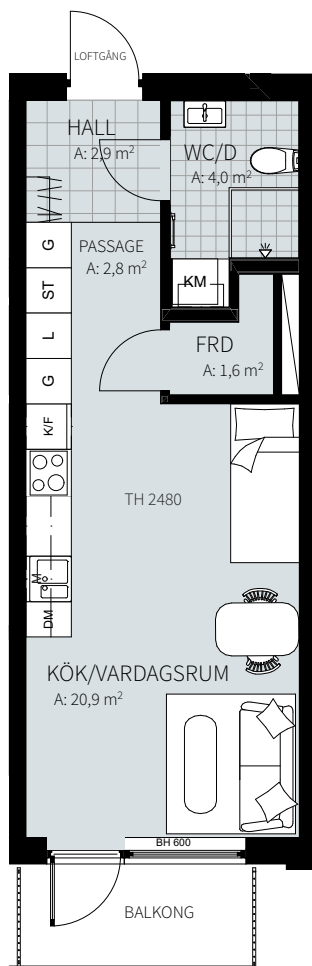

ORIENTERING

1 RUM & KÖK

34,8 m²

Wennerbergsgatan 2B

Lgh nr: 1002

MJÖLNER
VÄXJÖ

Wennerbergsgatan 2B
Plan 0

FÖRKLARINGAR

ORIENTERING

1 RUM & KÖK

34,8 m²

Wennerbergsgatan 2B

Lgh nr: 1103

MJÖLNER
VÄXJÖ

Wennerbergsgatan 2B
Plan 1

FÖRKLARINGAR

ORIENTERING

1 RUM & KÖK

34,8 m²

Wennerbergsgatan 2B

Lgh nr: 1203

MJÖLNER
VÄXJÖ

Wennerbergsgatan 2B
Plan 2

FÖRKLARINGAR