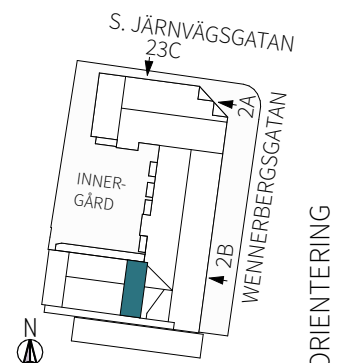

ORIENTERING

1 RUM & KÖK

34,8 m²

Wennerbergsgatan 2B

Lgh nr: 1103

MJÖLNER
VÄXJÖ

Wennerbergsgatan 2B
Plan 1

FÖRKLARINGAR

ORIENTERING

1 RUM & KÖK

34,8 m²

Wennerbergsgatan 2B

Lgh nr: 1203

MJÖLNER
VÄXJÖ

Wennerbergsgatan 2B
Plan 2

FÖRKLARINGAR

1 RUM & KÖK

34,8 m²

Wennerbergsgatan 2B

Lgh nr: 1303

MJÖLNER
VÄXJÖ

Wennerbergsgatan 2B
Plan 3

FÖRKLARINGAR

Kyl/frys	Garderob	Kombimaskin	Fönsterdörr
Inbyggd mikro	Linneskåp	Fönster	
Diskho	Städskåp	Bröstningshöjd fönster	
Spis & ugn	Hatthylla/klädstång	Takhöjd i mm	
Diskmaskin	Överskåp	Klinker i hall och bad, övrig yta parkett.	