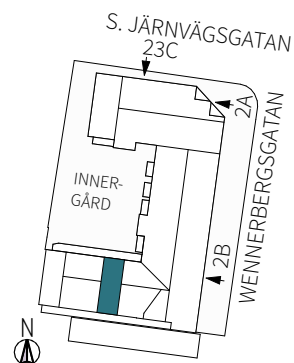

ORIENTERING

1 RUM & KÖK

34,8 m²

Wennerbergsgatan 2B

Lgh nr: 1104

MJÖLNER
VÄXJÖ

Wennerbergsgatan 2B
Plan 1

FÖRKLARINGAR

ORIENTERING

1 RUM & KÖK

34,8 m²

Wennerbergsgatan 2B

Lgh nr: 1204

MJÖLNER
VÄXJÖ

Wennerbergsgatan 2B
Plan 2

FÖRKLARINGAR