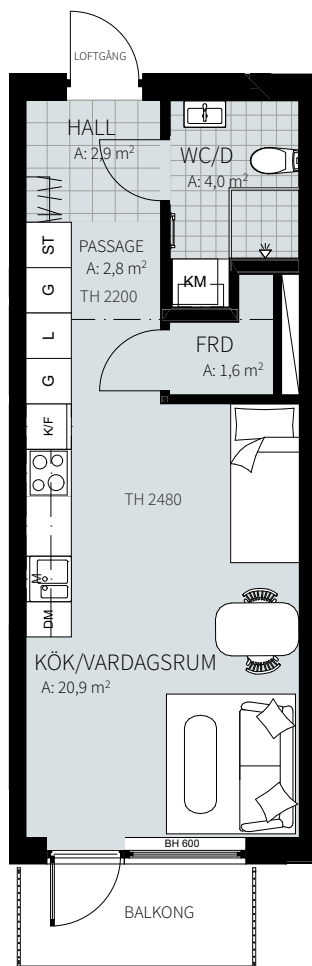

ORIENTERING

1 RUM & KÖK

34,8 m²

Wennerbergsgatan 2B

Lgh nr: 1203

MJÖLNER
VÄXJÖ

Wennerbergsgatan 2B
Plan 2

FÖRKLARINGAR

1 RUM & KÖK

34,8 m²

Wennerbergsgatan 2B

Lgh nr: 1303

MJÖLNER
VÄXJÖ

Wennerbergsgatan 2B
Plan 3

FÖRKLARINGAR

Kyl/frys	Garderob	Kombimaskin	Fönsterdörr
Inbyggd mikro	Linneskåp	Fönster	
Diskho	Städskåp	Bröstningshöjd fönster	
Spis & ugn	Hatthylla/klädstång	Takhöjd i mm	
Diskmaskin	Överskåp	Klinker i hall och bad, övrig yta parkett.	

ORIENTERING

1 RUM & KÖK

34,8 m²

Wennerbergsgatan 2B

Lgh nr: 1403

MJÖLNER
VÄXJÖ

Wennerbergsgatan 2B
Plan 4

FÖRKLARINGAR

ORIENTERING

1 RUM & KÖK

34,2 m²

Wennerbergsgatan 2B

Lgh nr: 1102

MJÖLNER
VÄXJÖ

Wennerbergsgatan 2B
Plan 1

FÖRKLARINGAR