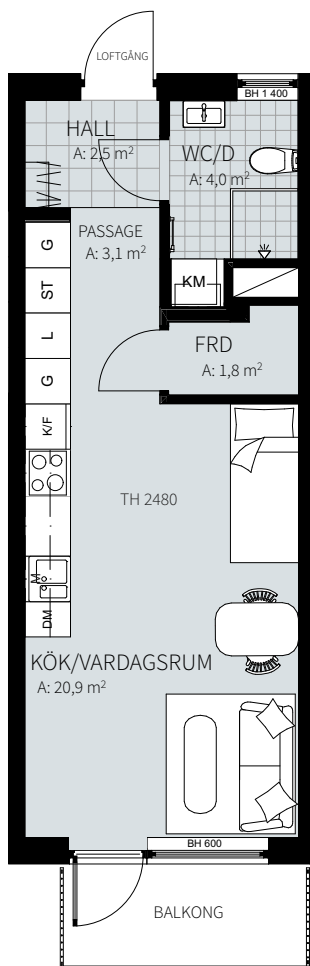

1 RUM & KÖK

34,8 m²

Wennerbergsgatan 2B

Lgh nr: 1003

MJÖLNER
VÄXJÖ

Wennerbergsgatan 2B
Plan 0

FÖRKLARINGAR

0 1 2 3 4 5m

ORIENTERING

1 RUM & KÖK

34,8 m²

Wennerbergsgatan 2B

Lgh nr: 1104

MJÖLNER
VÄXJÖ

Wennerbergsgatan 2B
Plan 1

FÖRKLARINGAR

ORIENTERING

1 RUM & KÖK

34,8 m²

Wennerbergsgatan 2B

Lgh nr: 1204

MJÖLNER
VÄXJÖ

Wennerbergsgatan 2B
Plan 2

FÖRKLARINGAR