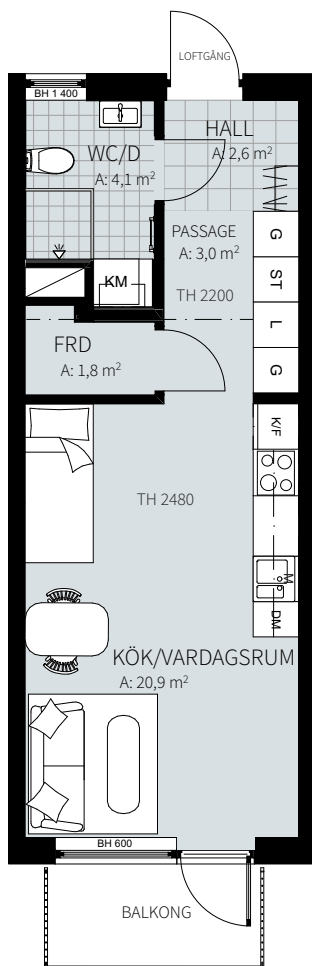

ORIENTERING

1 RUM & KÖK

34,9 m²

Wennerbergsgatan 2B

Lgh nr: 1405

MJÖLNER
VÄXJÖ

Wennerbergsgatan 2B
Plan 4

FÖRKLARINGAR

1 RUM & KÖK

34,8 m²

Wennerbergsgatan 2B

Lgh nr: 1003

MJÖLNER
VÄXJÖ

Wennerbergsgatan 2B
Plan 0

FÖRKLARINGAR

0 1 2 3 4 5m