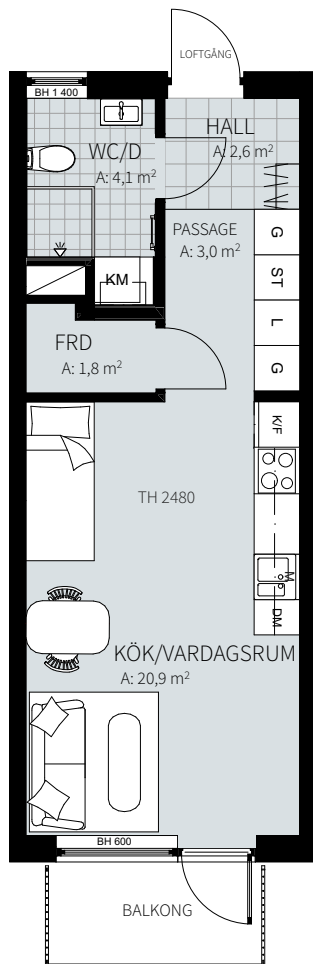

1 RUM & KÖK

34,9 m²

Wennerbergsgatan 2B

Lgh nr: 1004

MJÖLNER
VÄXJÖ

Wennerbergsgatan 2B
Plan 0

FÖRKLARINGAR

0 1 2 3 4 5m

K/F	Kyl/frys	G	Garderob	KM	Kombimaskin	Fönsterdörr
M	Inbyggd mikro	L	Linneskåp	Fönster		
Diskho		ST	Städsåp	BH	Bröstningshöjd fönster	
Spis & ugn		Hatthylla/klädstång		TH	Takhöjd i mm	
DM	Diskmaskin	Överskåp				Klinker i hall och bad, övrig yta parkett.

ORIENTERING

1 RUM & KÖK

34,9 m²

Wennerbergsgatan 2B

Lgh nr: 1105

MJÖLNER
VÄXJÖ

Wennerbergsgatan 2B
Plan 1

FÖRKLARINGAR

ORIENTERING

1 RUM & KÖK

34,9 m²

Wennerbergsgatan 2B

Lgh nr: 1205

MJÖLNER
VÄXJÖ

Wennerbergsgatan 2B
Plan 2

FÖRKLARINGAR