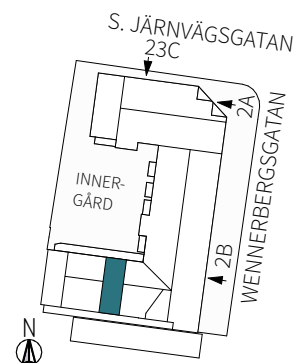

ORIENTERING

1 RUM & KÖK

34,8 m²

Wennerbergsgatan 2B

Lgh nr: 1204

MJÖLNER
VÄXJÖ

Wennerbergsgatan 2B
Plan 2

FÖRKLARINGAR

ORIENTERING

1 RUM & KÖK

34,8 m²

Wennerbergsgatan 2B

Lgh nr: 1304

MJÖLNER
VÄXJÖ

Wennerbergsgatan 2B
Plan 3

FÖRKLARINGAR