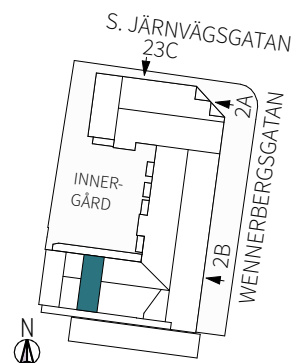

ORIENTERING

1 RUM & KÖK

34,9 m²

Wennerbergsgatan 2B

Lgh nr: 1405

MJÖLNER
VÄXJÖ

Wennerbergsgatan 2B
Plan 4

FÖRKLARINGAR

1 RUM & KÖK

34,8 m²

Wennerbergsgatan 2B

Lgh nr: 1003

MJÖLNER
VÄXJÖ

Wennerbergsgatan 2B
Plan 0

FÖRKLARINGAR

0 1 2 3 4 5m