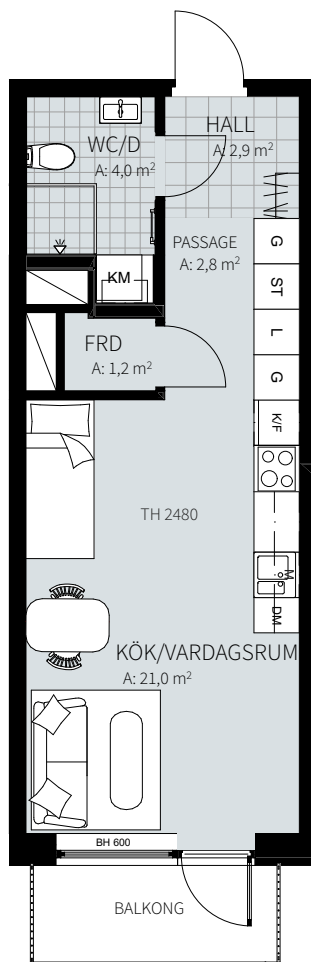

ORIENTERING

1 RUM & KÖK

34,2 m²

Wennerbergsgatan 2B

Lgh nr: 1202

MJÖLNER
VÄXJÖ

Wennerbergsgatan 2B
Plan 2

FÖRKLARINGAR

1 RUM & KÖK

34,2 m²

Wennerbergsgatan 2B

Lgh nr: 1302

MJÖLNER
VÄXJÖ

Wennerbergsgatan 2B
Plan 3

FÖRKLARINGAR

K/F	Kyl/frys	G	Garderob	KM	Kombimaskin	Fönsterdörr
M	Inbyggd mikro	L	Linneskåp	Fönster		
Diskho		ST	Städsåp	BH	Bröstningshöjd fönster	
Spis & ugn		Hatthylla/klädstång		TH	Takhöjd i mm	
DM	Diskmaskin	Överskåp				Klinker i hall och bad, övrig yta parkett.

ORIENTERING

1 RUM & KÖK

34,2 m²

Wennerbergsgatan 2B

Lgh nr: 1402

MJÖLNER
VÄXJÖ

Wennerbergsgatan 2B
Plan 4

FÖRKLARINGAR