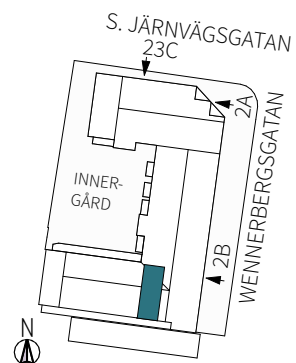

ORIENTERING

1 RUM & KÖK

34,2 m²

Wennerbergsgatan 2B

Lgh nr: 1102

MJÖLNER
VÄXJÖ

Wennerbergsgatan 2B
Plan 1

FÖRKLARINGAR

ORIENTERING

1 RUM & KÖK

34,2 m²

Wennerbergsgatan 2B

Lgh nr: 1202

MJÖLNER
VÄXJÖ

Wennerbergsgatan 2B
Plan 2

FÖRKLARINGAR