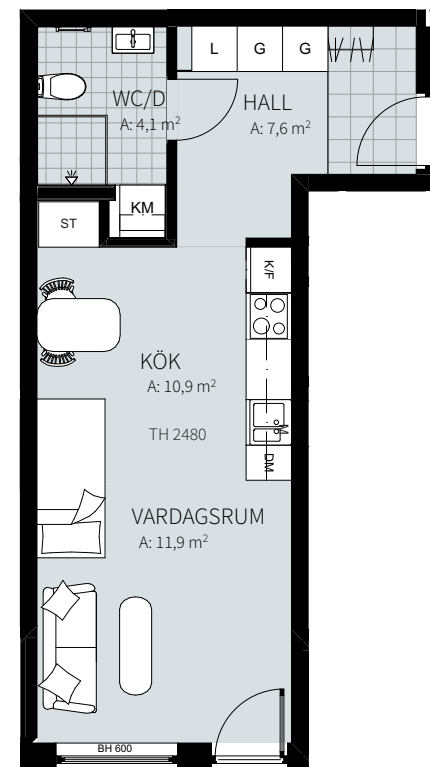

ORIENTERING

1 RUM & KÖK

35,0 m²

Wennerbergsgatan 2A

Lgh nr: 1002

MJÖLNER
VÄXJÖ

Wennerbergsgatan 2A
Plan 0

FÖRKLARINGAR

1 RUM & KÖK

35,0 m²

S. Järnvägsgatan 23C

Lgh nr: 1102

MJÖLNER
VÄXJÖ

S. Järnvägsgatan 23C
Plan 1

FÖRKLARINGAR

K/F	Kyl/frys	G	Garderob	KM	Kombimaskin	Fönsterdörr
M	Inbyggd mikro	L	Linneskåp	Fönster		
Diskho		ST	Städsåp	BH	Bröstningshöjd fönster	
Spis & ugn		Hatthylla/klädstång		TH	Takhöjd i mm	
DM	Diskmaskin	Överskåp				Klinker i hall och bad, övrig yta parkett.

1 RUM & KÖK

35,0 m²

S. Järnvägsgatan 23C

Lgh nr: 1102

MJÖLNER
VÄXJÖ

S. Järnvägsgatan 23C
Plan 2

FÖRKLARINGAR

0 1 2 3 4 5m