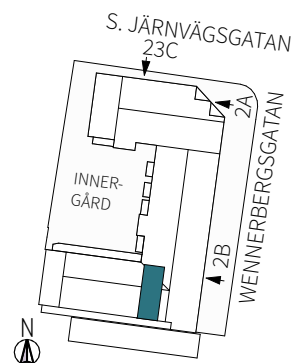

ORIENTERING

1 RUM & KÖK

34,2 m²

Wennerbergsgatan 2B

Lgh nr: 1402

MJÖLNER
VÄXJÖ

Wennerbergsgatan 2B
Plan 4

FÖRKLARINGAR

ORIENTERING

1 RUM & KÖK

35,0 m²

Wennerbergsgatan 2A

Lgh nr: 1002

MJÖLNER
VÄXJÖ

Wennerbergsgatan 2A
Plan 0

FÖRKLARINGAR