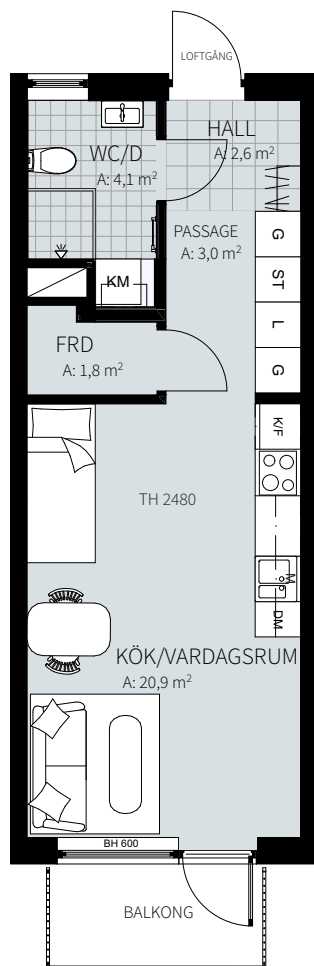

ORIENTERING

1 RUM & KÖK

34,9 m²

Wennerbergsgatan 2B

Lgh nr: 1105

MJÖLNER
VÄXJÖ

Wennerbergsgatan 2B
Plan 1

FÖRKLARINGAR

ORIENTERING

1 RUM & KÖK

34,9 m²

Wennerbergsgatan 2B

Lgh nr: 1205

MJÖLNER
VÄXJÖ

Wennerbergsgatan 2B
Plan 2

FÖRKLARINGAR

0 1 2 3 4 5m

K/F	Kyl/frys	G	Garderob	KM	Kombimaskin	Fönsterdörr
M	Inbyggd mikro	L	Linneskåp	Fönster		
Diskho		ST	Städsåp	BH	Bröstningshöjd fönster	
Spis & ugn		Hatthylla/klädstång		TH	Takhöjd i mm	
DM	Diskmaskin	Överskåp				Klinker i hall och bad, övrig yta parkett.

ORIENTERING

1 RUM & KÖK

34,9 m²

Wennerbergsgatan 2B

Lgh nr: 1305

MJÖLNER
VÄXJÖ

Wennerbergsgatan 2B
Plan 3

FÖRKLARINGAR