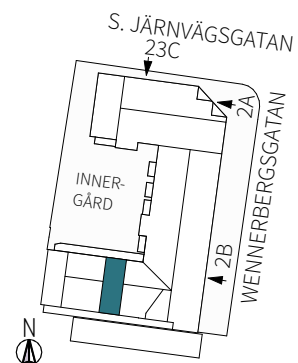

1 RUM & KÖK

34,8 m²

Wennerbergsgatan 2B

Lgh nr: 1003

MJÖLNER
VÄXJÖ

Wennerbergsgatan 2B
Plan 0

FÖRKLARINGAR

0 1 2 3 4 5m

ORIENTERING

1 RUM & KÖK

34,8 m²

Wennerbergsgatan 2B

Lgh nr: 1104

MJÖLNER
VÄXJÖ

Wennerbergsgatan 2B
Plan 1

FÖRKLARINGAR