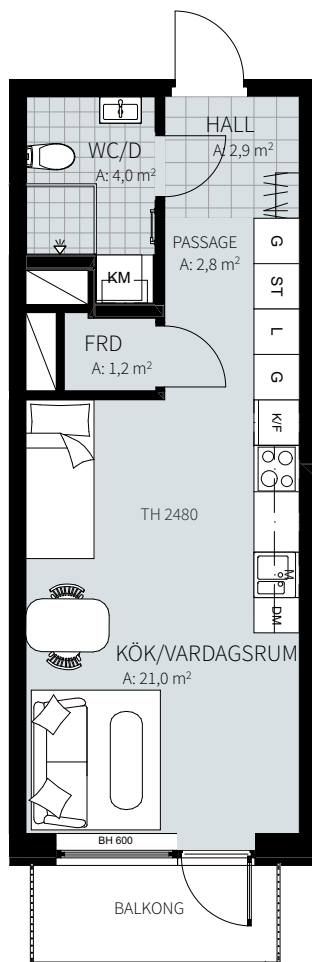

ORIENTERING

1 RUM & KÖK

34,2 m²

Wennerbergsgatan 2B

Lgh nr: 1402

MJÖLNER
VÄXJÖ

Wennerbergsgatan 2B
Plan 4

FÖRKLARINGAR