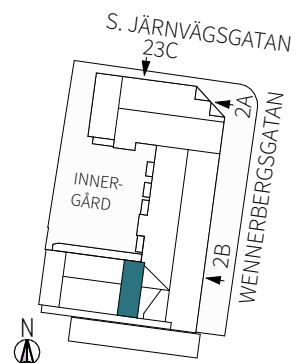

ORIENTERING

1 RUM & KÖK

34,8 m²

Wennerbergsgatan 2B

Lgh nr: 1002

MJÖLNER
VÄXJÖ

Wennerbergsgatan 2B
Plan 0

FÖRKLARINGAR

ORIENTERING

1 RUM & KÖK

34,8 m²

Wennerbergsgatan 2B

Lgh nr: 1103

MJÖLNER
VÄXJÖ

Wennerbergsgatan 2B
Plan 1

FÖRKLARINGAR