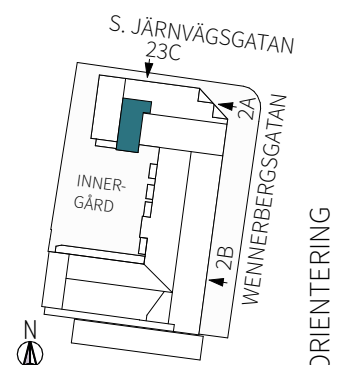

ORIENTERING