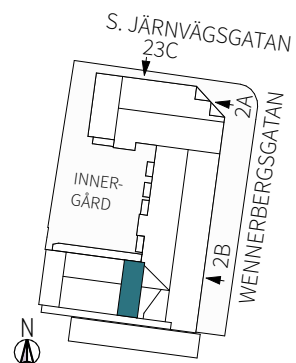

ORIENTERING

1 RUM & KÖK

34,8 m²

Wennerbergsgatan 2B

Lgh nr: 1103

MJÖLNER
VÄXJÖ

Wennerbergsgatan 2B
Plan 1

FÖRKLARINGAR

ORIENTERING

1 RUM & KÖK

34,8 m²

Wennerbergsgatan 2B

Lgh nr: 1203

MJÖLNER
VÄXJÖ

Wennerbergsgatan 2B
Plan 2

FÖRKLARINGAR