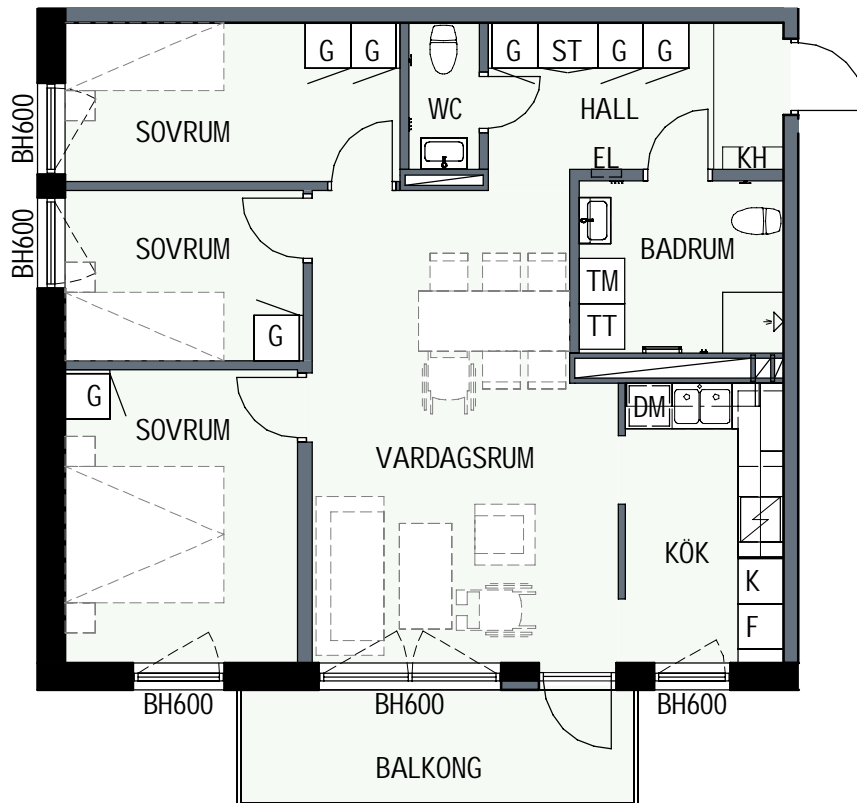

KLINKER I BADRUM & HALL
ÖVRIGA YTOR PARKETT

4 RUM & KÖK

80,2 kvm

MANDELBLOM
KNIVSTA

Adress: Torpängsgatan 12B

LGH NR: 2-1005

VÅNING: 1 Tr

0 1 2 3 4 5 SKALA 1:100

4 RUM & KÖK

80,2 kvm

MANDELBLOM
KNIVSTA

Adress: Torpängsgatan 12B

LGH NR: 2-1205

VÅNING: 3 Tr

DM DISKMASKIN	KAPPHYLLA MED KLÄDSTÅNG	ELCENTRAL/MEDIAUTTAG
ST STÄD	L LINNESKÅP	SCHAKT
SPIS	G GARDEROBSKÅP	BH BRÖSTNINGSHÖJD I MM
HS HÖGSKÅP	KM KOMBIMASKIN	
K/F KYL/FRYS	TM TVÄTTMASKIN	
K KYL	TT TORKTUMLARE	
F FRYS	TAKHÖJD 2,4m	
KLINKER I BADRUM & HALL ÖVRIGA YTOR PARKETT		

4 RUM & KÖK

80,2 kvm

MANDELBLOM
KNIVSTA

Adress: Torpängsgatan 12B

LGH NR: 2-1304

VÅNING: 4 Tr

0 1 2 3 4 5 SKALA 1:100

DM DISKMASKIN	KAPPHYLLA MED KLÄDSTÅNG	ELCENTRAL/MEDIAUTTAG
ST STÅD	L LINNESKÅP	SCHAFT
SPIS	G GARDEROBSKÅP	BH BRÖSTNINGSHÖJD I MM
HS HÖGSKÅP	KM KOMBIMASKIN	
K/F KYL/FRYS	TM TVÄTTMASKIN	
K KYL	TT TORKTUMLARE	
F FRYS	TAKHÖJD 2,4m	
KLINKER I BADRUM & HALL ÖVRIGA YTOR PARKETT		

4 RUM & KÖK

80,2 kvm

MANDELBLOM
KNIVSTA

Adress: Torpängsgatan 12B

LGH NR: 2-1305

VÅNING: 4 Tr

DM DISKMASKIN	KAPPHYLLA MED KLÄDSTÅNG	ELCENTRAL/MEDIAUTTAG
ST STÄD	L LINNESKÅP	SCHAKT
SPIS	G GARDEROBSKÅP	BH BRÖSTNINGSHÖJD I MM
HS HÖGSKÅP	KM KOMBIMASKIN	
K/F KYL/FRYS	TM TVÄTTMASKIN	
K KYL	TT TORKTUMLARE	
F FRYS	TAKHÖJD 2,4m	
KLINKER I BADRUM & HALL ÖVRIGA YTOR PARKETT		