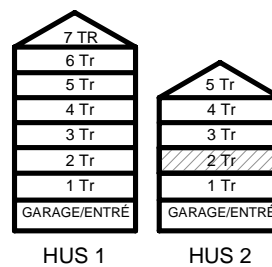

4 RUM & KÖK

80,2 kvm

MANDELBLOM
KNIVSTA

Adress: Torpängsgatan 12B

LGH NR: 2-1104

VÅNING: 2 Tr

0 1 2 3 4 5 SKALA 1:100

DM DISKMASKIN
ST STÅD
SPIS
HS HÖGSKÅP
K/F KYL/FRYS
K KYL
F FRYS
KH KAPPHYLLA MED KLÄDSTÅNG
L LINNESKÅP
G GARDEROBSKÅP
KM KOMBIMASKIN
TM TVÄTTMASKIN
TT TORKTUMLARE
TAKHÖJD 2,4m

EL/IT ELCENTRAL/MEDIAUTTAG
SCHAKT
BH BRÖSTNINGSHÖJD I MM

4 RUM & KÖK

80,2 kvm

MANDELBLOM
KNIVSTA

Adress: Torpängsgatan 12B

LGH NR: 2-1105

VÅNING: 2 Tr

DM DISKMASKIN	KAPPHYLLA MED KLÄDSTÅNG	ELCENTRAL/MEDIAUTTAG
ST STÅD	L LINNESKÅP	SCHAKT
SPIS	G GARDEROBSKÅP	BH BRÖSTNINGSHÖJD I MM
HS HÖGSKÅP	KM KOMBIMASKIN	
K/F KYL/FRYS	TM TVÄTTMASKIN	
K KYL	TT TORKTUMLARE	
F FRYS	TAKHÖJD 2,4m	
KLINKER I BADRUM & HALL ÖVRIGA YTOR PARKETT		