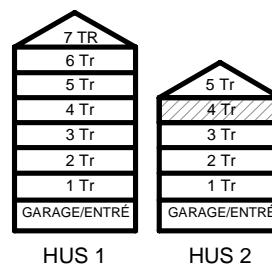

4 RUM & KÖK

80,2 kvm

MANDELBLOM
KNIVSTA

Adress: Torpängsgatan 12B

LGH NR: 2-1304

VÅNING: 4 Tr

0 1 2 3 4 5 SKALA 1:100

DM DISKMASKIN	KAPPHYLLA MED KLÄDSTÅNG	ELCENTRAL/MEDIAUTTAG
ST STÅD	L LINNESKÅP	SCHAFT
SPIS	G GARDEROBSKÅP	BH BRÖSTNINGSHÖJD I MM
HS HÖGSKÅP	KM KOMBIMASKIN	
K/F KYL/FRYS	TM TVÄTTMASKIN	
K KYL	TT TORKTUMLARE	
F FRYS	TAKHÖJD 2,4m	
KLINKER I BADRUM & HALL ÖVRIGA YTOR PARKETT		

4 RUM & KÖK

80,2 kvm

MANDELBLOM
KNIVSTA

Adress: Torpängsgatan 12B

LGH NR: 2-1305

VÅNING: 4 Tr

DM DISKMASKIN	KAPPHYLLA MED KLÄDSTÅNG	ELCENTRAL/MEDIAUTTAG
ST STÄD	L LINNESKÅP	SCHAKT
SPIS	G GARDEROBSKÅP	BH BRÖSTNINGSHÖJD I MM
HS HÖGSKÅP	KM KOMBIMASKIN	
K/F KYL/FRYS	TM TVÄTTMASKIN	
K KYL	TT TORKTUMLARE	
F FRYS	TAKHÖJD 2,4m	
KLINKER I BADRUM & HALL ÖVRIGA YTOR PARKETT		