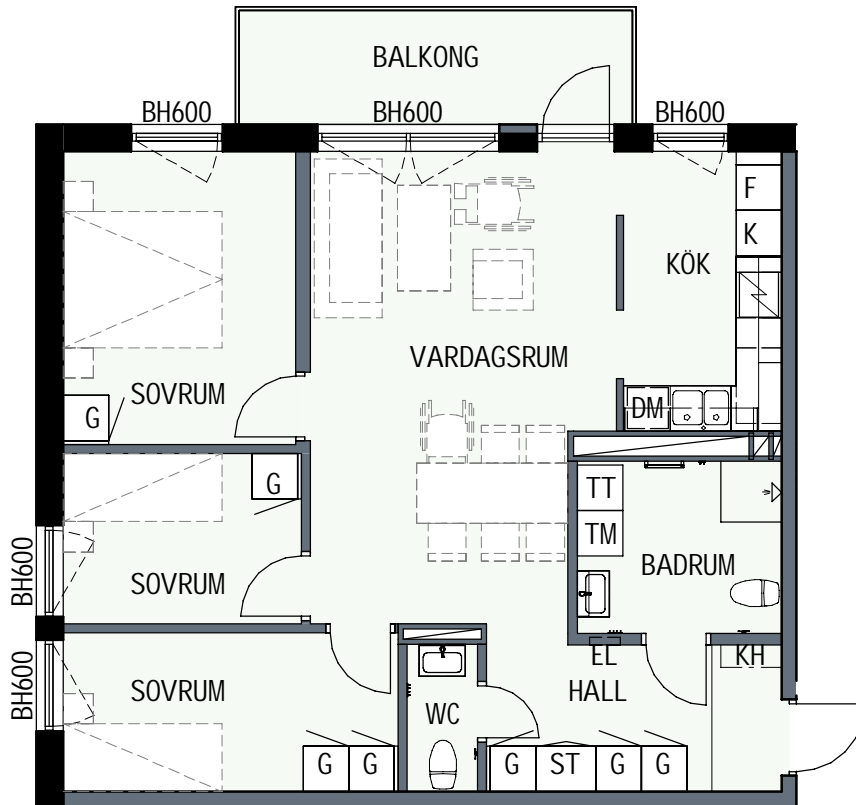

KLINKER I BADRUM & HALL
ÖVRIGA YTOR PARKETT

4 RUM & KÖK

80,2 kvm

MANDELBLOM
KNIVSTA

Adress: Torpängsgatan 12B

LGH NR: 2-1005

VÅNING: 1 Tr

0 1 2 3 4 5 SKALA 1:100

4 RUM & KÖK

80,2 kvm

MANDELBLOM
KNIVSTA

Adress: Torpängsgatan 12B

LGH NR: 2-1104

VÅNING: 2 Tr

0 1 2 3 4 5 SKALA 1:100

DM DISKMASKIN
ST STÅD
SPIS
HS HÖGSKÅP
K/F KYL/FRYS
K KYL
F FRYS
KH KAPPHYLLA MED KLÄDSTÅNG
L LINNESKÅP
G GARDEROBSKÅP
KM KOMBIMASKIN
TM TVÄTTMASKIN
TT TORKTUMLARE
TAKHÖJD 2,4m

4 RUM & KÖK

80,2 kvm

MANDELBLOM
KNIVSTA

Adress: Torpängsgatan 12B

LGH NR: 2-1304

VÅNING: 4 Tr

0 1 2 3 4 5 SKALA 1:100

DM DISKMASKIN	KAPPHYLLA MED KLÄDSTÅNG	ELCENTRAL/MEDIAUTTAG
ST STÅD	L LINNESKÅP	SCHAFT
SPIS	G GARDEROBSKÅP	BH BRÖSTNINGSHÖJD I MM
HS HÖGSKÅP	KM KOMBIMASKIN	
K/F KYL/FRYS	TM TVÄTTMASKIN	
K KYL	TT TORKTUMLARE	
F FRYS	TAKHÖJD 2,4m	
KLINKER I BADRUM & HALL ÖVRIGA YTOR PARKETT		

4 RUM & KÖK

80,2 kvm

MANDELBLOM
KNIVSTA

Adress: Torpängsgatan 12B

LGH NR: 2-1305

VÅNING: 4 Tr

DM DISKMASKIN	KAPPHYLLA MED KLÄDSTÅNG	ELCENTRAL/MEDIAUTTAG
ST STÄD	L LINNESKÅP	SCHAKT
SPIS	G GARDEROBSKÅP	BH BRÖSTNINGSHÖJD I MM
HS HÖGSKÅP	KM KOMBIMASKIN	
K/F KYL/FRYS	TM TVÄTTMASKIN	
K KYL	TT TORKTUMLARE	
F FRYS	TAKHÖJD 2,4m	
KLINKER I BADRUM & HALL ÖVRIGA YTOR PARKETT		