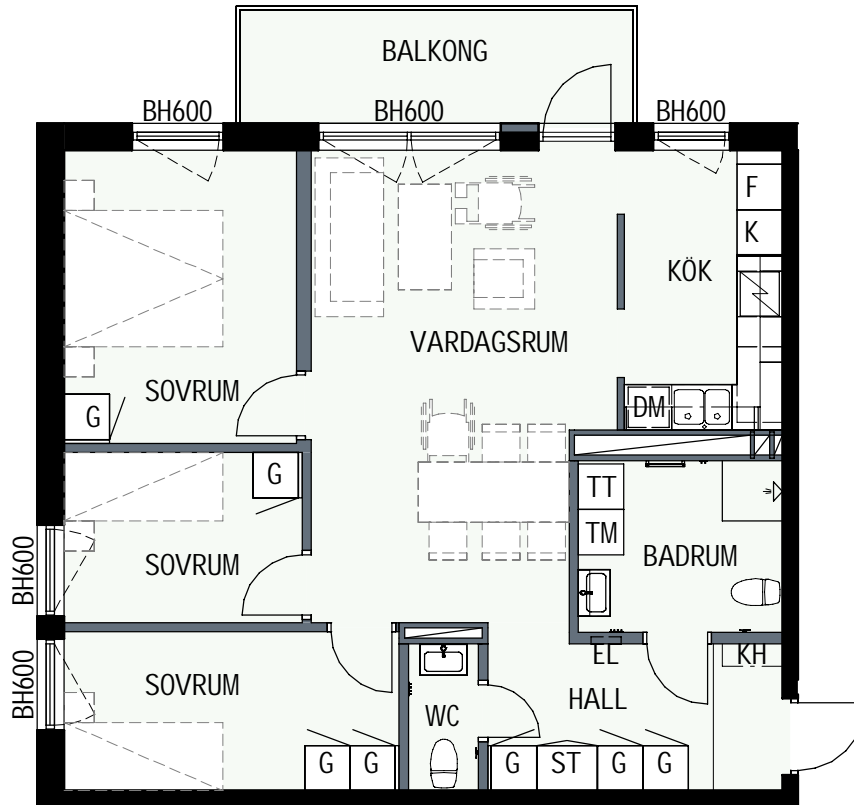

4 RUM & KÖK

80,2 kvm

MANDELBLOM
KNIVSTA

Adress: Torpängsgatan 12B

LGH NR: 2-1104

VÅNING: 2 Tr

0 1 2 3 4 5 SKALA 1:100

DM DISKMASKIN
ST STÅD
SPIS
HS HÖGSKÅP
K/F KYL/FRYS
K KYL
F FRYS
KH KAPPHYLLA MED KLÄDSTÅNG
L LINNESKÅP
G GARDEROBSKÅP
KM KOMBIMASKIN
TM TVÄTTMASKIN
TT TORKTUMLARE
TAKHÖJD 2,4m

EL/IT ELCENTRAL/MEDIAUTTAG
SCHAKT
BH BRÖSTNINGSHÖJD I MM

4 RUM & KÖK

80,2 kvm

MANDELBLOM
KNIVSTA

Adress: Torpängsgatan 12B

LGH NR: 2-1105

VÅNING: 2 Tr

DM DISKMASKIN	KAPPHYLLA MED KLÄDSTÅNG	ELCENTRAL/MEDIAUTTAG
ST STÅD	L LINNESKÅP	SCHAKT
SPIS	G GARDEROBSKÅP	BH BRÖSTNINGSHÖJD I MM
HS HÖGSKÅP	KM KOMBIMASKIN	
K/F KYL/FRYS	TM TVÄTTMASKIN	
K KYL	TT TORKTUMLARE	
F FRYS	TAKHÖJD 2,4m	
KLINKER I BADRUM & HALL ÖVRIGA YTOR PARKETT		

4 RUM & KÖK

80,2 kvm

MANDELBLOM
KNIVSTA

Adress: Torpängsgatan 12B

LGH NR: 2-1204

VÅNING: 3 Tr

DM DISKMASKIN	KAPPHYLLA MED KLÄDSTÅNG	ELCENTRAL/MEDIAUTTAG
ST STÅD	L LINNESKÅP	SCHAKT
SPIS	G GARDEROBSKÅP	BH BRÖSTNINGSHÖJD I MM
HS HÖGSKÅP	KM KOMBIMASKIN	
K/F KYL/FRYS	TM TVÄTTMASKIN	
K KYL	TT TORKTUMLARE	
F FRYS	TAKHÖJD 2,4m	
KLINKER I BADRUM & HALL ÖVRIGA YTOR PARKETT		

4 RUM & KÖK

80,2 kvm

MANDELBLOM
KNIVSTA

Adress: Torpängsgatan 12B

LGH NR: 2-1205

VÅNING: 3 Tr

DM DISKMASKIN	KAPPHYLLA MED KLÄDSTÅNG	ELCENTRAL/MEDIAUTTAG
ST STÄD	L LINNESKÅP	SCHAKT
SPIS	G GARDEROBSKÅP	BH BRÖSTNINGSHÖJD I MM
HS HÖGSKÅP	KM KOMBIMASKIN	
K/F KYL/FRYS	TM TVÄTTMASKIN	
K KYL	TT TORKTUMLARE	
F FRYS	TAKHÖJD 2,4m	
KLINKER I BADRUM & HALL ÖVRIGA YTOR PARKETT		