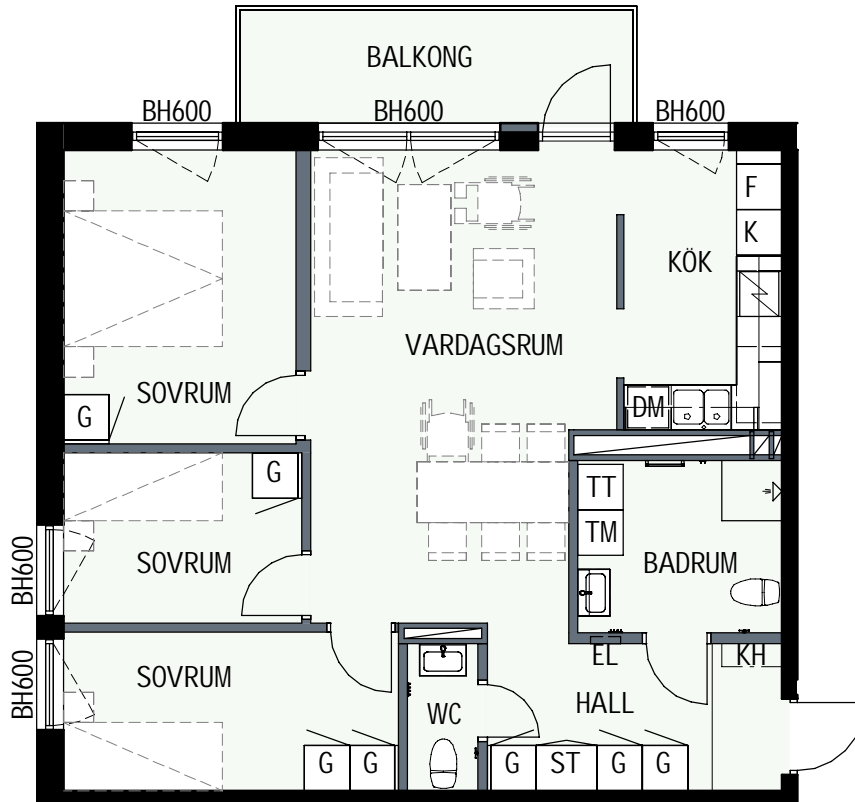

4 RUM & KÖK

80,2 kvm

MANDELBLOM
KNIVSTA

Adress: Torpängsgatan 12B

LGH NR: 2-1204

VÅNING: 3 Tr

DM DISKMASKIN	KAPPHYLLA MED KLÄDSTÅNG	ELCENTRAL/MEDIAUTTAG
ST STÅD	L LINNESKÅP	SCHAKT
SPIS	G GARDEROBSKÅP	BH BRÖSTNINGSHÖJD I MM
HS HÖGSKÅP	KM KOMBIMASKIN	
K/F KYL/FRYS	TM TVÄTTMASKIN	
K KYL	TT TORKTUMLARE	
F FRYS	TAKHÖJD 2,4m	
KLINKER I BADRUM & HALL ÖVRIGA YTOR PARKETT		

4 RUM & KÖK

80,2 kvm

MANDELBLOM
KNIVSTA

Adress: Torpängsgatan 12B

LGH NR: 2-1205

VÅNING: 3 Tr

DM DISKMASKIN	KAPPHYLLA MED KLÄDSTÅNG	ELCENTRAL/MEDIAUTTAG
ST STÄD	L LINNESKÅP	SCHAKT
SPIS	G GARDEROBSKÅP	BH BRÖSTNINGSHÖJD I MM
HS HÖGSKÅP	KM KOMBIMASKIN	
K/F KYL/FRYS	TM TVÄTTMASKIN	
K KYL	TT TORKTUMLARE	
F FRYS	TAKHÖJD 2,4m	
KLINKER I BADRUM & HALL ÖVRIGA YTOR PARKETT		

4 RUM & KÖK

80,2 kvm

MANDELBLOM
KNIVSTA

Adress: Torpängsgatan 12B

LGH NR: 2-1304

VÅNING: 4 Tr

0 1 2 3 4 5 SKALA 1:100

DM DISKMASKIN	KAPPHYLLA MED KLÄDSTÅNG	ELCENTRAL/MEDIAUTTAG
ST STÅD	L LINNESKÅP	SCHAFT
SPIS	G GARDEROBSKÅP	BH BRÖSTNINGSHÖJD I MM
HS HÖGSKÅP	KM KOMBIMASKIN	
K/F KYL/FRYS	TM TVÄTTMASKIN	
K KYL	TT TORKTUMLARE	
F FRYS	TAKHÖJD 2,4m	
KLINKER I BADRUM & HALL ÖVRIGA YTOR PARKETT		

4 RUM & KÖK

80,2 kvm

MANDELBLOM
KNIVSTA

Adress: Torpängsgatan 12B

LGH NR: 2-1305

VÅNING: 4 Tr

DM DISKMASKIN	KAPPHYLLA MED KLÄDSTÅNG	ELCENTRAL/MEDIAUTTAG
ST STÄD	L LINNESKÅP	SCHAKT
SPIS	G GARDEROBSKÅP	BH BRÖSTNINGSHÖJD I MM
HS HÖGSKÅP	KM KOMBIMASKIN	
K/F KYL/FRYS	TM TVÄTTMASKIN	
K KYL	TT TORKTUMLARE	
F FRYS	TAKHÖJD 2,4m	
KLINKER I BADRUM & HALL ÖVRIGA YTOR PARKETT		