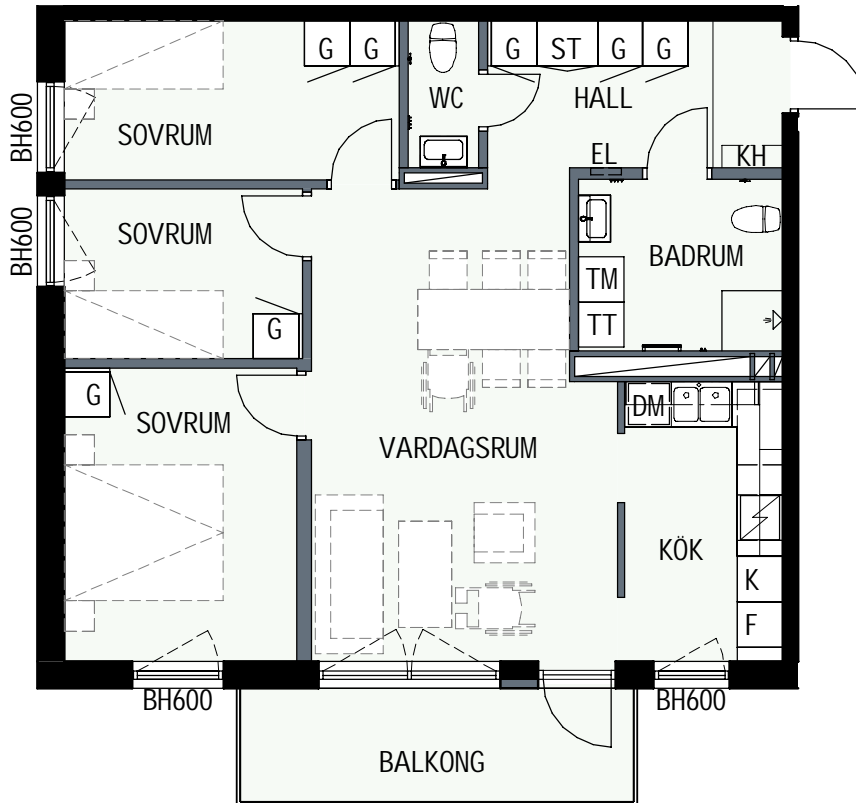

4 RUM & KÖK

80,2 kvm

MANDELBLOM
KNIVSTA

Adress: Torpängsgatan 12B

LGH NR: 2-1104

VÅNING: 2 Tr

0 1 2 3 4 5 SKALA 1:100

DM DISKMASKIN
ST STÅD
SPIS
HS HÖGSKÅP
K/F KYL/FRYS
K KYL
F FRYS
KH KAPPHYLLA MED KLÄDSTÅNG
L LINNESKÅP
G GARDEROBSKÅP
KM KOMBIMASKIN
TM TVÄTTMASKIN
TT TORKTUMLARE
TAKHÖJD 2,4m

4 RUM & KÖK

80,2 kvm

MANDELBLOM
KNIVSTA

Adress: Torpängsgatan 12B

LGH NR: 2-1204

VÅNING: 3 Tr

DM DISKMASKIN	KAPPHYLLA MED KLÄDSTÅNG	ELCENTRAL/MEDIAUTTAG
ST STÅD	L LINNESKÅP	SCHAKT
SPIS	G GARDEROBSKÅP	BH BRÖSTNINGSHÖJD I MM
HS HÖGSKÅP	KM KOMBIMASKIN	
K/F KYL/FRYS	TM TVÄTTMASKIN	
K KYL	TT TORKTUMLARE	
F FRYS	TAKHÖJD 2,4m	
KLINKER I BADRUM & HALL ÖVRIGA YTOR PARKETT		

4 RUM & KÖK

80,2 kvm

MANDELBLOM
KNIVSTA

Adress: Torpängsgatan 12B

LGH NR: 2-1205

VÅNING: 3 Tr

DM DISKMASKIN	KAPPHYLLA MED KLÄDSTÅNG	ELCENTRAL/MEDIAUTTAG
ST STÄD	L LINNESKÅP	SCHAKT
SPIS	G GARDEROBSKÅP	BH BRÖSTNINGSHÖJD I MM
HS HÖGSKÅP	KM KOMBIMASKIN	
K/F KYL/FRYS	TM TVÄTTMASKIN	
K KYL	TT TORKTUMLARE	
F FRYS	TAKHÖJD 2,4m	
KLINKER I BADRUM & HALL ÖVRIGA YTOR PARKETT		

4 RUM & KÖK

80,2 kvm

MANDELBLOM
KNIVSTA

Adress: Torpängsgatan 12B

LGH NR: 2-1304

VÅNING: 4 Tr

0 1 2 3 4 5 SKALA 1:100

DM DISKMASKIN	KAPPHYLLA MED KLÄDSTÅNG	ELCENTRAL/MEDIAUTTAG
ST STÅD	L LINNESKÅP	SCHAFT
SPIS	G GARDEROBSKÅP	BH BRÖSTNINGSHÖJD I MM
HS HÖGSKÅP	KM KOMBIMASKIN	
K/F KYL/FRYS	TM TVÄTTMASKIN	
K KYL	TT TORKTUMLARE	
F FRYS	TAKHÖJD 2,4m	
KLINKER I BADRUM & HALL ÖVRIGA YTOR PARKETT		