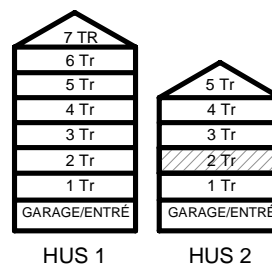

EL/IT ELCENTRAL/MEDIAUTTAG
SCHAKT
BH BRÖSTNINGSHÖJD I MM

4 RUM & KÖK

80,2 kvm

MANDELBLOM
KNIVSTA

Adress: Torpängsgatan 12B

LGH NR: 2-1105

VÅNING: 2 Tr

DM DISKMASKIN	KAPPHYLLA MED KLÄDSTÅNG	ELCENTRAL/MEDIAUTTAG
ST STÅD	L LINNESKÅP	SCHAKT
SPIS	G GARDEROBSKÅP	BH BRÖSTNINGSHÖJD I MM
HS HÖGSKÅP	KM KOMBIMASKIN	
K/F KYL/FRYS	TM TVÄTTMASKIN	
K KYL	TT TORKTUMLARE	
F FRYS	TAKHÖJD 2,4m	
KLINKER I BADRUM & HALL ÖVRIGA YTOR PARKETT		