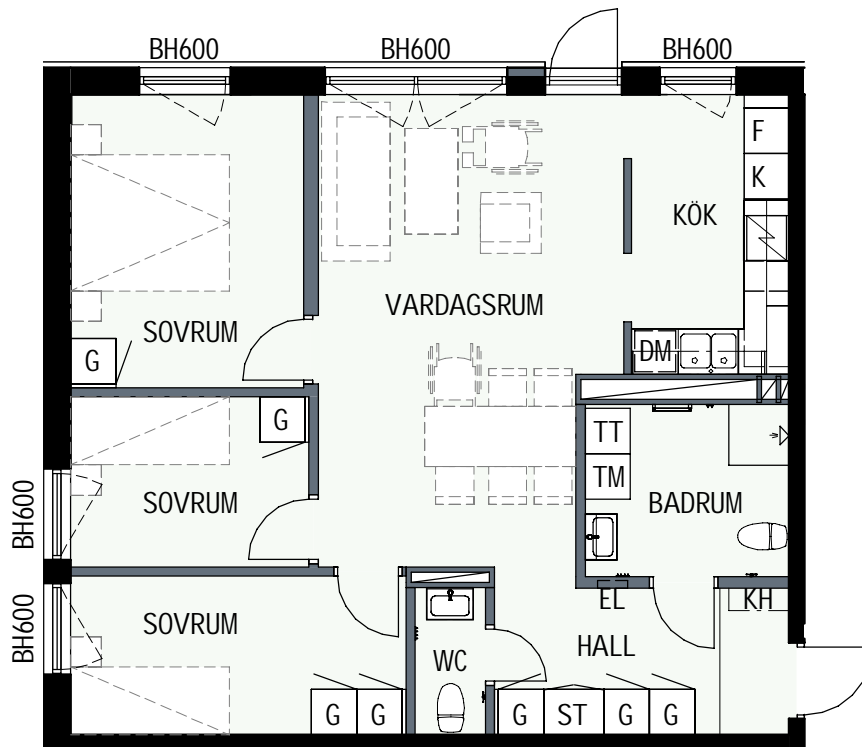

4 RUM & KÖK

80,2 kvm

MANDELBLOM
KNIVSTA

Adress: Torpängsgatan 12B

LGH NR: 2-1004

VÅNING: 1 Tr

- | | | |
|---------------|-------------------------|------------------------|
| DM DISKMASKIN | KAPPHYLLA MED KLÄDSTÅNG | ELCENTRAL/MEDIAUTTAG |
| ST STÅD | L LINNESKÅP | SCHAKT |
| SPIS | G GARDEROBSKÅP | BH BRÖSTNINGSHÖJD I MM |
| HS HÖGSKÅP | KM KOMBIMASKIN | |
| K/F KYL/FRYS | TM TVÄTTMASKIN | |
| K KYL | TT TORKTUMLARE | |
| F FRYS | TAKHÖJD 2,4m | |

KLINKER I BADRUM & HALL
ÖVRIGA YTOR PARKETT

4 RUM & KÖK

80,2 kvm

MANDELBLOM
KNIVSTA

Adress: Torpängsgatan 12B

LGH NR: 2-1005

VÅNING: 1 Tr

0 1 2 3 4 5 SKALA 1:100

DM DISKMASKIN	KAPPHYLLA MED KLÄDSTÅNG	ELCENTRAL/MEDIAUTTAG
ST STÅD	L LINNESKÅP	SCHAKT
SPIS	G GARDEROBSKÅP	BH BRÖSTNINGSHÖJD I MM
HS HÖGSKÅP	KM KOMBIMASKIN	
K/F KYL/FRYS	TM TVÄTTMASKIN	
K KYL	TT TORKTUMLARE	
F FRYS	TAKHÖJD 2,4m	
KLINKER I BADRUM & HALL ÖVRIGA YTOR PARKETT		

4 RUM & KÖK

80,2 kvm

MANDELBLOM
KNIVSTA

Adress: Torpängsgatan 12B

LGH NR: 2-1104

VÅNING: 2 Tr

0 1 2 3 4 5 SKALA 1:100

DM DISKMASKIN
ST STÅD
SPIS
HS HÖGSKÅP
K/F KYL/FRYS
K KYL
F FRYS
KH KAPPHYLLA MED KLÄDSTÅNG
L LINNESKÅP
G GARDEROBSKÅP
KM KOMBIMASKIN
TM TVÄTTMASKIN
TT TORKTUMLARE
TAKHÖJD 2,4m