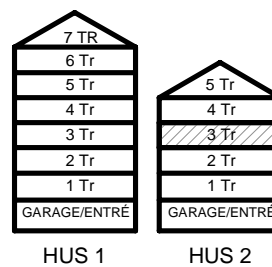

4 RUM & KÖK

80,2 kvm

MANDELBLOM
KNIVSTA

Adress: Torpängsgatan 12B

LGH NR: 2-1205

VÅNING: 3 Tr

DM DISKMASKIN	KAPPHYLLA MED KLÄDSTÅNG	ELCENTRAL/MEDIAUTTAG
ST STÄD	L LINNESKÅP	SCHAKT
SPIS	G GARDEROBSKÅP	BH BRÖSTNINGSHÖJD I MM
HS HÖGSKÅP	KM KOMBIMASKIN	
K/F KYL/FRYS	TM TVÄTTMASKIN	
K KYL	TT TORKTUMLARE	
F FRYS	TAKHÖJD 2,4m	
KLINKER I BADRUM & HALL ÖVRIGA YTOR PARKETT		

4 RUM & KÖK

80,2 kvm

MANDELBLOM
KNIVSTA

Adress: Torpängsgatan 12B

LGH NR: 2-1304

VÅNING: 4 Tr

0 1 2 3 4 5 SKALA 1:100

DM DISKMASKIN	KAPPHYLLA MED KLÄDSTÅNG	ELCENTRAL/MEDIAUTTAG
ST STÅD	L LINNESKÅP	SCHAFT
SPIS	G GARDEROBSKÅP	BH BRÖSTNINGSHÖJD I MM
HS HÖGSKÅP	KM KOMBIMASKIN	
K/F KYL/FRYS	TM TVÄTTMASKIN	
K KYL	TT TORKTUMLARE	
F FRYS	TAKHÖJD 2,4m	
KLINKER I BADRUM & HALL ÖVRIGA YTOR PARKETT		