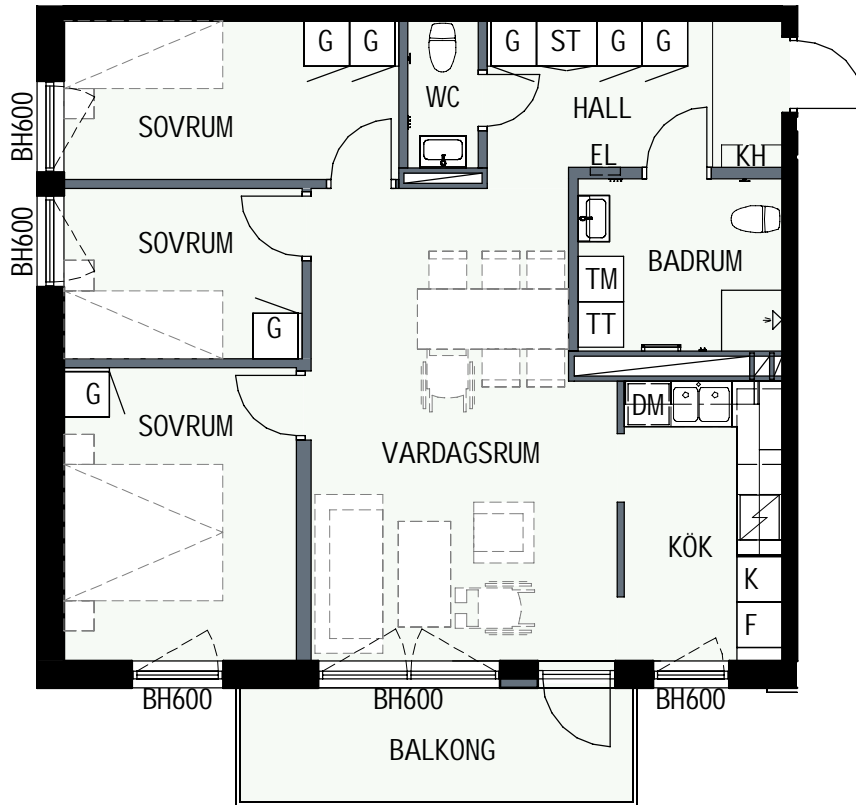

4 RUM & KÖK

80,2 kvm

MANDELBLOM
KNIVSTA

Adress: Torpängsgatan 12B

LGH NR: 2-1004

VÅNING: 1 Tr

- | | | |
|---------------|-------------------------|------------------------|
| DM DISKMASKIN | KAPPHYLLA MED KLÄDSTÅNG | ELCENTRAL/MEDIAUTTAG |
| ST STÅD | L LINNESKÅP | SCHAKT |
| SPIS | G GARDEROBSKÅP | BH BRÖSTNINGSHÖJD I MM |
| HS HÖGSKÅP | KM KOMBIMASKIN | |
| K/F KYL/FRYS | TM TVÄTTMASKIN | |
| K KYL | TT TORKTUMLARE | |
| F FRYS | TAKHÖJD 2,4m | |

KLINKER I BADRUM & HALL
ÖVRIGA YTOR PARKETT

4 RUM & KÖK

80,2 kvm

MANDELBLOM
KNIVSTA

Adress: Torpängsgatan 12B

LGH NR: 2-1005

VÅNING: 1 Tr

0 1 2 3 4 5 SKALA 1:100

4 RUM & KÖK

80,2 kvm

MANDELBLOM
KNIVSTA

Adress: Torpängsgatan 12B

LGH NR: 2-1104

VÅNING: 2 Tr

0 1 2 3 4 5 SKALA 1:100

DM DISKMASKIN
ST STÅD
SPIS
HS HÖGSKÅP
K/F KYL/FRYS
K KYL
F FRYS
KH KAPPHYLLA MED KLÄDSTÅNG
L LINNESKÅP
G GARDEROBSKÅP
KM KOMBIMASKIN
TM TVÄTTMASKIN
TT TORKTUMLARE
TAKHÖJD 2,4m