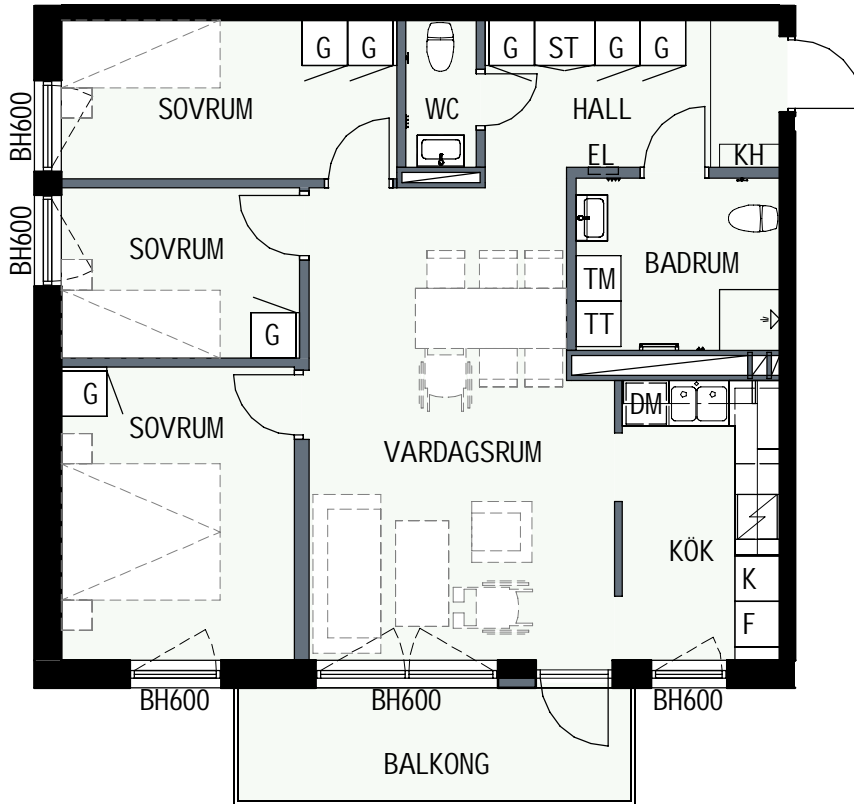

KLINKER I BADRUM & HALL
ÖVRIGA YTOR PARKETT

4 RUM & KÖK

80,2 kvm

MANDELBLOM
KNIVSTA

Adress: Torpängsgatan 12B

LGH NR: 2-1005

VÅNING: 1 Tr

0 1 2 3 4 5 SKALA 1:100

4 RUM & KÖK

80,2 kvm

MANDELBLOM
KNIVSTA

Adress: Torpängsgatan 12B

LGH NR: 2-1104

VÅNING: 2 Tr

0 1 2 3 4 5 SKALA 1:100

DM DISKMASKIN
ST STÅD
SPIS
HS HÖGSKÅP
K/F KYL/FRYS
K KYL
F FRYS
KH KAPPHYLLA MED KLÄDSTÅNG
L LINNESKÅP
G GARDEROBSKÅP
KM KOMBIMASKIN
TM TVÄTTMASKIN
TT TORKTUMLARE
TAKHÖJD 2,4m

EL/IT ELCENTRAL/MEDIAUTTAG
SCHAKT
BH BRÖSTNINGSHÖJD I MM

4 RUM & KÖK

80,2 kvm

MANDELBLOM
KNIVSTA

Adress: Torpängsgatan 12B

LGH NR: 2-1105

VÅNING: 2 Tr

DM DISKMASKIN	KAPPHYLLA MED KLÄDSTÅNG	ELCENTRAL/MEDIAUTTAG
ST STÅD	L LINNESKÅP	SCHAKT
SPIS	G GARDEROBSKÅP	BH BRÖSTNINGSHÖJD I MM
HS HÖGSKÅP	KM KOMBIMASKIN	
K/F KYL/FRYS	TM TVÄTTMASKIN	
K KYL	TT TORKTUMLARE	
F FRYS	TAKHÖJD 2,4m	
KLINKER I BADRUM & HALL ÖVRIGA YTOR PARKETT		

4 RUM & KÖK

80,2 kvm

MANDELBLOM
KNIVSTA

Adress: Torpängsgatan 12B

LGH NR: 2-1204

VÅNING: 3 Tr

DM DISKMASKIN	KAPPHYLLA MED KLÄDSTÅNG	ELCENTRAL/MEDIAUTTAG
ST STÅD	L LINNESKÅP	SCHAKT
SPIS	G GARDEROBSKÅP	BH BRÖSTNINGSHÖJD I MM
HS HÖGSKÅP	KM KOMBIMASKIN	
K/F KYL/FRYS	TM TVÄTTMASKIN	
K KYL	TT TORKTUMLARE	
F FRYS	TAKHÖJD 2,4m	
KLINKER I BADRUM & HALL ÖVRIGA YTOR PARKETT		