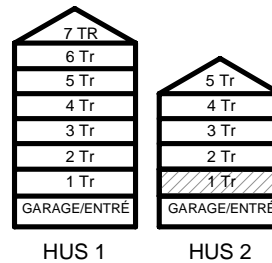

KLINKER I BADRUM & HALL
ÖVRIGA YTOR PARKETT

4 RUM & KÖK

80,2 kvm

MANDELBLOM
KNIVSTA

Adress: Torpängsgatan 12B

LGH NR: 2-1005

VÅNING: 1 Tr

0 1 2 3 4 5 SKALA 1:100

DM DISKMASKIN	KAPPHYLLA MED KLÄDSTÅNG	ELCENTRAL/MEDIAUTTAG
ST STÅD	L LINNESKÅP	SCHAKT
SPIS	G GARDEROBSKÅP	BH BRÖSTNINGSHÖJD I MM
HS HÖGSKÅP	KM KOMBIMASKIN	
K/F KYL/FRYS	TM TVÄTTMASKIN	
K KYL	TT TORKTUMLARE	
F FRYS	TAKHÖJD 2,4m	
KLINKER I BADRUM & HALL ÖVRIGA YTOR PARKETT		