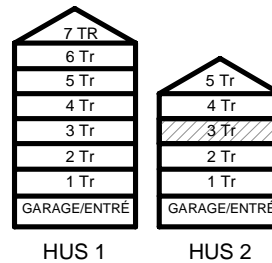

4 RUM & KÖK

80,2 kvm

MANDELBLOM
KNIVSTA

Adress: Torpängsgatan 12B

LGH NR: 2-1204

VÅNING: 3 Tr

DM DISKMASKIN	KAPPHYLLA MED KLÄDSTÅNG	ELCENTRAL/MEDIAUTTAG
ST STÅD	L LINNESKÅP	SCHAKT
SPIS	G GARDEROBSKÅP	BH BRÖSTNINGSHÖJD I MM
HS HÖGSKÅP	KM KOMBIMASKIN	
K/F KYL/FRYS	TM TVÄTTMASKIN	
K KYL	TT TORKTUMLARE	
F FRYS	TAKHÖJD 2,4m	
KLINKER I BADRUM & HALL ÖVRIGA YTOR PARKETT		

4 RUM & KÖK

80,2 kvm

MANDELBLOM
KNIVSTA

Adress: Torpängsgatan 12B

LGH NR: 2-1205

VÅNING: 3 Tr

DM DISKMASKIN	KAPPHYLLA MED KLÄDSTÅNG	ELCENTRAL/MEDIAUTTAG
ST STÄD	L LINNESKÅP	SCHAKT
SPIS	G GARDEROBSKÅP	BH BRÖSTNINGSHÖJD I MM
HS HÖGSKÅP	KM KOMBIMASKIN	
K/F KYL/FRYS	TM TVÄTTMASKIN	
K KYL	TT TORKTUMLARE	
F FRYS	TAKHÖJD 2,4m	
KLINKER I BADRUM & HALL ÖVRIGA YTOR PARKETT		