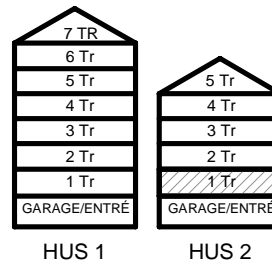

4 RUM & KÖK

80,2 kvm

MANDELBLOM
KNIVSTA

Adress: Torpängsgatan 12B

LGH NR: 2-1004

VÅNING: 1 Tr

DM DISKMASKIN	KAPPHYLLA MED KLÄDSTÅNG	ELCENTRAL/MEDIAUTTAG
ST STÅD	L LINNESKÅP	SCHAKT
SPIS	G GARDEROBSKÅP	BH BRÖSTNINGSHÖJD I MM
HS HÖGSKÅP	KM KOMBIMASKIN	
K/F KYL/FRYS	TM TVÄTTMASKIN	
K KYL	TT TORKTUMLARE	
F FRYS	TAKHÖJD 2,4m	

KLINKER I BADRUM & HALL
ÖVRIGA YTOR PARKETT