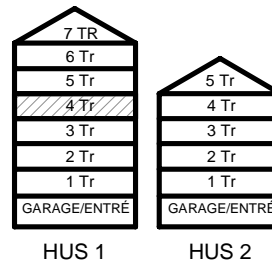

KLINKER I BADRUM & HALL
ÖVRIGA YTOR PARKETT

3 RUM & KÖK

61,1 kvm

MANDELBLOM
KNIVSTA

Adress: Torpängsgatan 14A

LGH NR: 1-1309

VÅNING: 4 Tr

DM DISKMASKIN	KAPPHYLLA MED KLÄDSTÅNG	ELCENTRAL/MEDIAUTTAG
ST STÅD	L LINNESKÅP	SCHAFT
SPIS	G GARDEROBSKÅP	BH BRÖSTNINGSHÖJD I MM
HS HÖGSKÅP	KM KOMBIMASKIN	
K/F KYL/FRYS	TM TVÄTTMASKIN	
K KYL	TT TORKTUMLARE	
F FRYS	TAKHÖJD 2,4m	
KLINKER I BADRUM & HALL ÖVRIGA YTOR PARKETT		