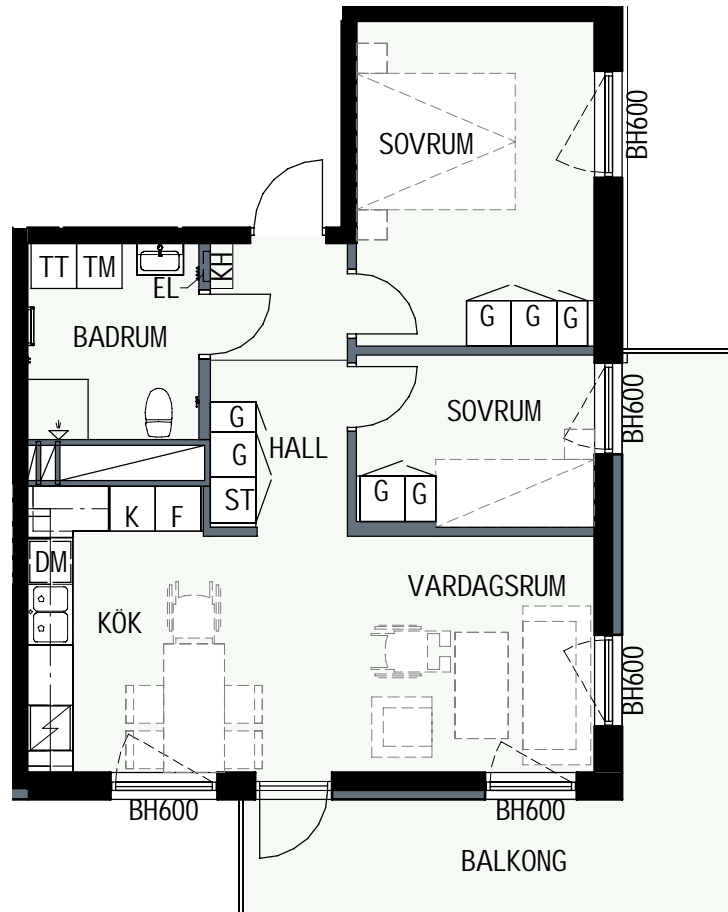

3 RUM & KÖK

61,1 kvm

MANDELBLOM
KNIVSTA

Adress: Torpängsgatan 14A

LGH NR: 1-1003

VÅNING: 1 Tr

- | | | |
|---------------|-------------------------|------------------------|
| DM DISKMASKIN | KAPPHYLLA MED KLÄDSTÅNG | ELCENTRAL/MEDIAUTTAG |
| ST STÄD | L LINNESKÅP | SCHAKT |
| SPIS | G GARDEROBSKÅP | BH BRÖSTNINGSHÖJD I MM |
| HS HÖGSKÅP | KM KOMBIMASKIN | |
| K/F KYL/FRYS | TM TVÄTTMASKIN | |
| K KYL | TT TORKTUMLARE | |
| F FRYS | TAKHÖJD 2,4m | |

KLINKER I BADRUM & HALL
ÖVRIGA YTOR PARKETT

3 RUM & KÖK

61,1 kvm

MANDELBLOM
KNIVSTA

Adress: Torpängsgatan 14A

LGH NR: 1-1103

VÅNING: 2 Tr

DM DISKMASKIN	KAPPHYLLA MED KLÄDSTÅNG	ELCENTRAL/MEDIAUTTAG
ST STÄD	L LINNESKÅP	SCHAKT
SPIS	G GARDEROBSKÅP	BH BRÖSTNINGSHÖJD I MM
HS HÖGSKÅP	KM KOMBIMASKIN	
K/F KYL/FRYS	TM TVÄTTMASKIN	
K KYL	TT TORKTUMLARE	
F FRYS	TAKHÖJD 2,4m	

KLINKER I BADRUM & HALL
ÖVRIGA YTOR PARKETT

3 RUM & KÖK

61,1 kvm

MANDELBLOM
KNIVSTA

Adress: Torpängsgatan 14A

LGH NR: 1-1109

VÅNING: 2 Tr

DM DISKMASKIN	KAPPHYLLA MED KLÄDSTÅNG	ELCENTRAL/MEDIAUTTAG
ST STÄD	L LINNESKÅP	SCHAKT
SPIS	G GARDEROBSKÅP	BH BRÖSTNINGSHÖJD I MM
HS HÖGSKÅP	KM KOMBIMASKIN	
K/F KYL/FRYS	TM TVÄTTMASKIN	
K KYL	TT TORKTUMLARE	
F FRYS	TAKHÖJD 2,4m	
KLINKER I BADRUM & HALL ÖVRIGA YTOR PARKETT		