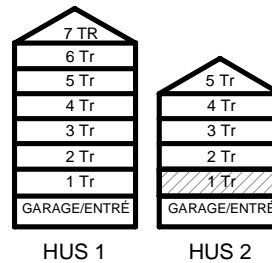

DM DISKMASKIN	KAPPHYLLA MED KLÄDSTÅNG	ELCENTRAL/MEDIAUTTAG
ST STÄD	L LINNESKÅP	SCHAKT
SPIS	G GARDEROBSKÅP	BH BRÖSTNINGSHÖJD I MM
HS HÖGSKÅP	KM KOMBIMASKIN	
K/F KYL/FRYS	TM TVÄTTMASKIN	
K KYL	TT TORKTUMLARE	
F FRYS	TAKHÖJD 2,4m	
KLINKER I BADRUM & HALL ÖVRIGA YTOR PARKETT