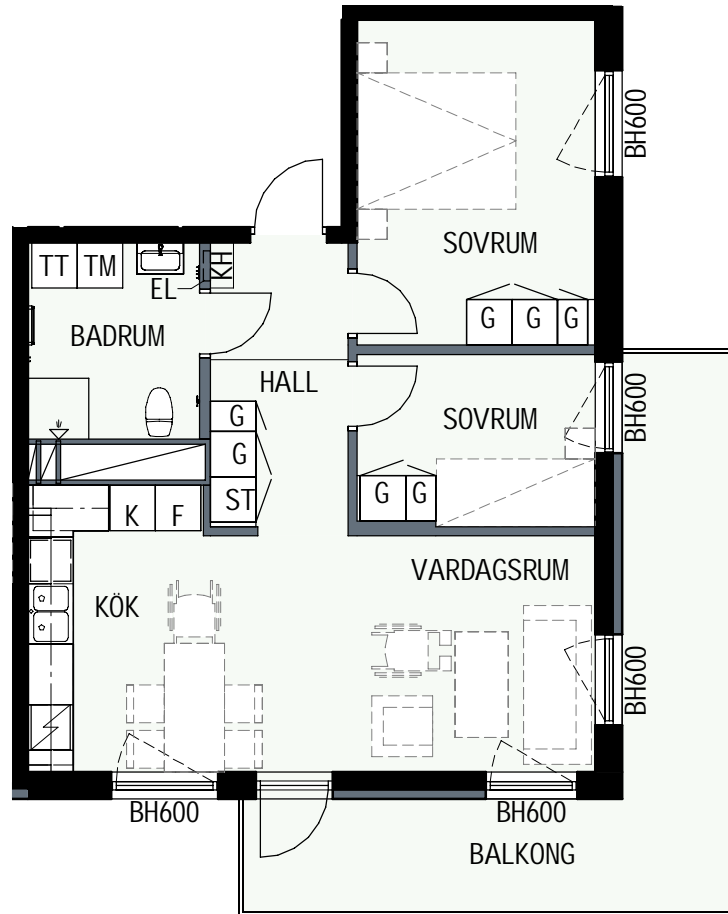

3 RUM & KÖK

61,1 kvm

MANDELBLOM
KNIVSTA

Adress: Torpängsgatan 14A

LGH NR: 1-1403

VÅNING: 5 Tr

DM DISKMASKIN	KAPPHYLLA MED KLÄDSTÅNG	ELCENTRAL/MEDIAUTTAG
ST STÄD	L LINNESKÅP	SCHAKT
SPIS	G GARDEROBSKÅP	BH BRÖSTNINGSHÖJD I MM
HS HÖGSKÅP	KM KOMBIMASKIN	
K/F KYL/FRYS	TM TVÄTTMASKIN	
K KYL	TT TORKTUMLARE	
F FRYS	TAKHÖJD 2,4m	
KLINKER I BADRUM & HALL ÖVRIGA YTOR PARKETT		

3 RUM & KÖK

61,1 kvm

MANDELBLOM
KNIVSTA

Adress: Torpängsgatan 14A

LGH NR: 1-1409

VÅNING: 5 Tr

DM DISKMASKIN	KAPPHYLLA MED KLÄDSTÅNG	ELCENTRAL/MEDIAUTTAG
ST STÅD	L LINNESKÅP	SCHAFT
SPIS	G GARDEROBSKÅP	BH BRÖSTNINGSHÖJD I MM
HS HÖGSKÅP	KM KOMBIMASKIN	
K/F KYL/FRYS	TM TVÄTTMASKIN	
K KYL	TT TORKTUMLARE	
F FRYS	TAKHÖJD 2,4m	
KLINKER I BADRUM & HALL ÖVRIGA YTOR PARKETT		