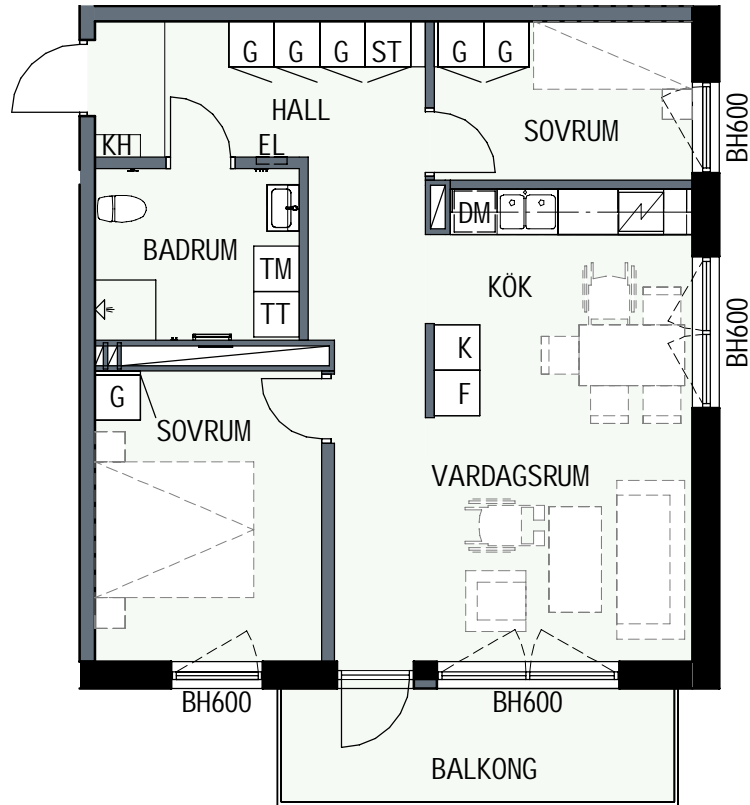

3 RUM & KÖK

66,6 kvm

MANDELBLOM
KNIVSTA

Adress: Torpängsgatan 12B

LGH NR: 2-1311

VÅNING: 4 Tr

DM DISKMASKIN	KAPPHYLLA MED KLÄDSTÅNG	ELCENTRAL/MEDIAUTTAG
ST STÅD	L LINNESKÅP	SCHAKT
SPIS	G GARDEROBSKÅP	BH BRÖSTNINGSHÖJD I MM
HS HÖGSKÅP	KM KOMBIMASKIN	
K/F KYL/FRYS	TM TVÄTTMASKIN	
K KYL	TT TORKTUMLARE	
F FRYS	TAKHÖJD 2,4m	
KLINKER I BADRUM & HALL ÖVRIGA YTOR PARKETT		