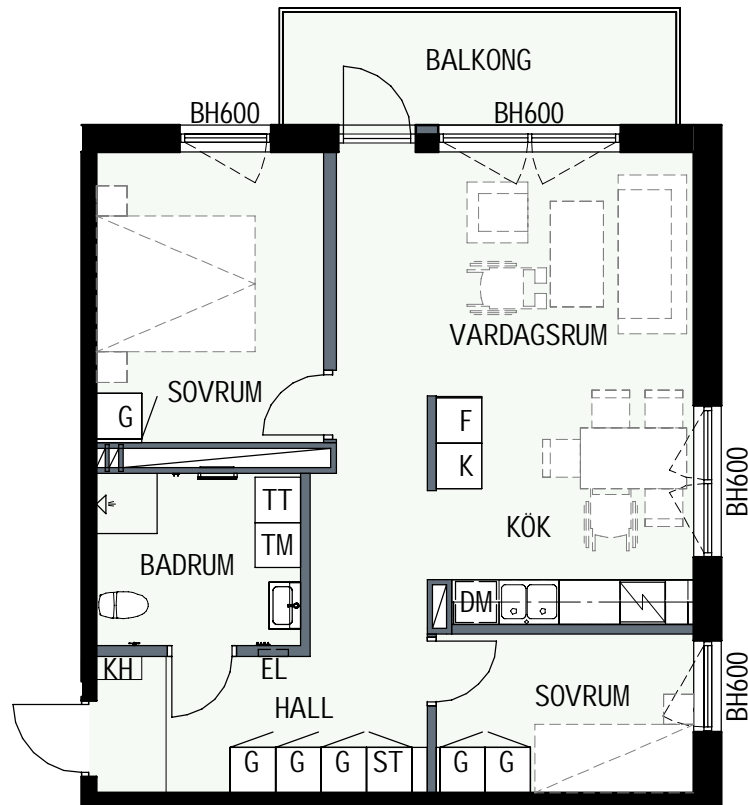

HUS 1

HUS 2

3 RUM & KÖK

66,6 kvm

MANDELBLOM
KNIVSTA

Adress: Torpängsgatan 12B

LGH NR: 2-1110

VÅNING: 2 Tr