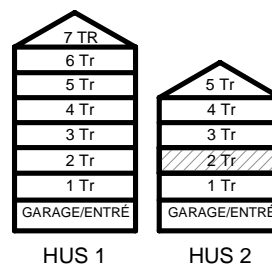

3 RUM & KÖK

66,6 kvm

MANDELBLOM
KNIVSTA

Adress: Torpängsgatan 12B

LGH NR: 2-1110

VÅNING: 2 Tr

DM DISKMASKIN	KAPPHYLLA MED KLÄDSTÅNG	ELCENTRAL/MEDIAUTTAG
ST STÄD	L LINNESKÅP	SCHAKT
SPIS	G GARDEROBSKÅP	BH BRÖSTNINGSHÖJD I MM
HS HÖGSKÅP	KM KOMBIMASKIN	
K/F KYL/FRYS	TM TVÄTTMASKIN	
K KYL	TT TORKTUMLARE	
F FRYS	TAKHÖJD 2,4m	

KLINKER I BADRUM & HALL
ÖVRIGA YTOR PARKETT