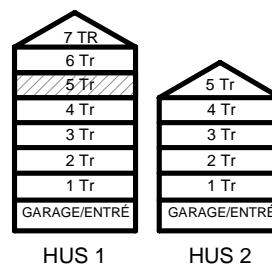

3 RUM & KÖK

61,1 kvm

MANDELBLOM
KNIVSTA

Adress: Torpängsgatan 14A

LGH NR: 1-1403

VÅNING: 5 Tr

DM DISKMASKIN	KAPPHYLLA MED KLÄDSTÅNG	ELCENTRAL/MEDIAUTTAG
ST STÄD	L LINNESKÅP	SCHAKT
SPIS	G GARDEROBSKÅP	BH BRÖSTNINGSHÖJD I MM
HS HÖGSKÅP	KM KOMBIMASKIN	
K/F KYL/FRYS	TM TVÄTTMASKIN	
K KYL	TT TORKTUMLARE	
F FRYS	TAKHÖJD 2,4m	
KLINKER I BADRUM & HALL ÖVRIGA YTOR PARKETT		