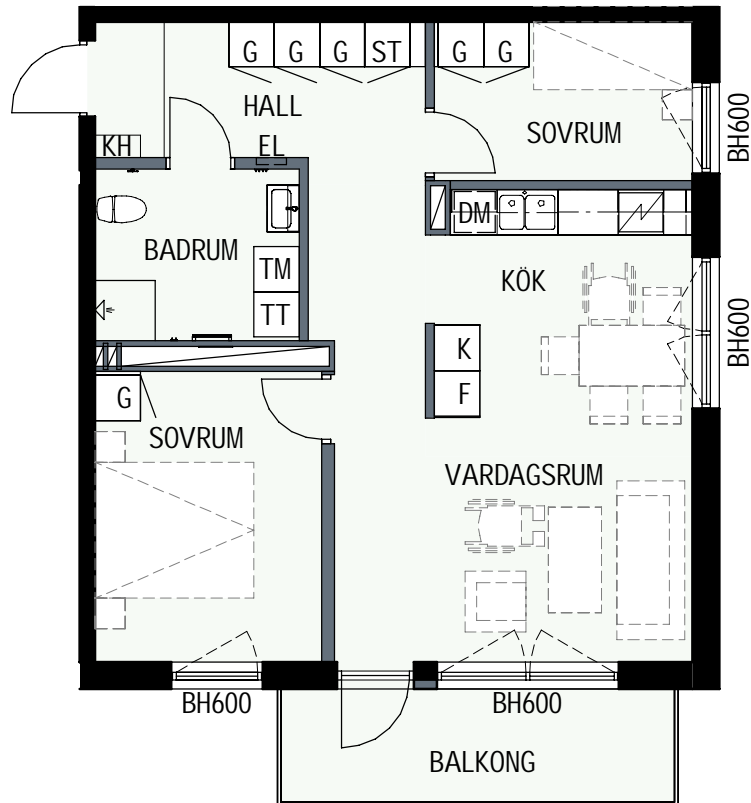

KLINKER I BADRUM & HALL
ÖVRIGA YTOR PARKETT

3 RUM & KÖK

66,6 kvm

MANDELBLOM
KNIVSTA

Adress: Torpängsgatan 12B

LGH NR: 2-1111

VÅNING: 2 Tr

DM DISKMASKIN	KAPPHYLLA MED KLÄDSTÅNG	ELCENTRAL/MEDIAUTTAG
ST STÄD	L LINNESKÅP	SCHAKT
SPIS	G GARDEROBSKÅP	BH BRÖSTNINGSHÖJD I MM
HS HÖGSKÅP	KM KOMBIMASKIN	
K/F KYL/FRYS	TM TVÄTTMASKIN	
K KYL	TT TORKTUMLARE	
F FRYS	TAKHÖJD 2,4m	
KLINKER I BADRUM & HALL ÖVRIGA YTOR PARKETT		

3 RUM & KÖK

66,6 kvm

MANDELBLOM
KNIVSTA

Adress: Torpängsgatan 12B

LGH NR: 2-1210

VÅNING: 3 Tr

DM DISKMASKIN	KAPPHYLLA MED KLÄDSTÅNG	ELCENTRAL/MEDIAUTTAG
ST STÄD	L LINNESKÅP	SCHAKT
SPIS	G GARDEROBSKÅP	BH BRÖSTNINGSHÖJD I MM
HS HÖGSKÅP	KM KOMBIMASKIN	
K/F KYL/FRYS	TM TVÄTTMASKIN	
K KYL	TT TORKTUMLARE	
F FRYS	TAKHÖJD 2,4m	
KLINKER I BADRUM & HALL ÖVRIGA YTOR PARKETT		