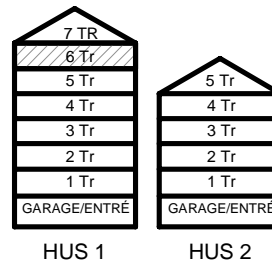

3 RUM & KÖK

61,1 kvm

MANDELBLOM
KNIVSTA

Adress: Torpängsgatan 14A

LGH NR: 1-1503

VÅNING: 6 Tr

DM DISKMASKIN	KAPPHYLLA MED KLÄDSTÅNG	ELCENTRAL/MEDIAUTTAG
ST STÄD	L LINNESKÅP	SCHAKT
SPIS	G GARDEROBSKÅP	BH BRÖSTNINGSHÖJD I MM
HS HÖGSKÅP	KM KOMBIMASKIN	
K/F KYL/FRYS	TM TVÄTTMASKIN	
K KYL	TT TORKTUMLARE	
F FRYS	TAKHÖJD 2,4m	
KLINKER I BADRUM & HALL ÖVRIGA YTOR PARKETT		