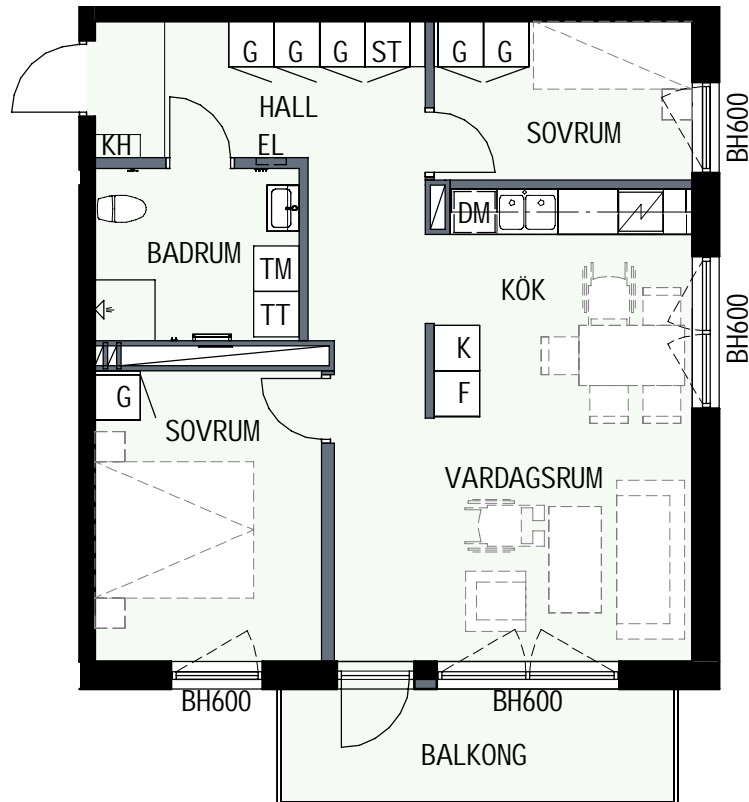

3 RUM & KÖK

66,6 kvm

MANDELBLOM
KNIVSTA

Adress: Torpängsgatan 12B

LGH NR: 2-1011

VÅNING: 1 Tr

DM DISKMASKIN

ST STÄD