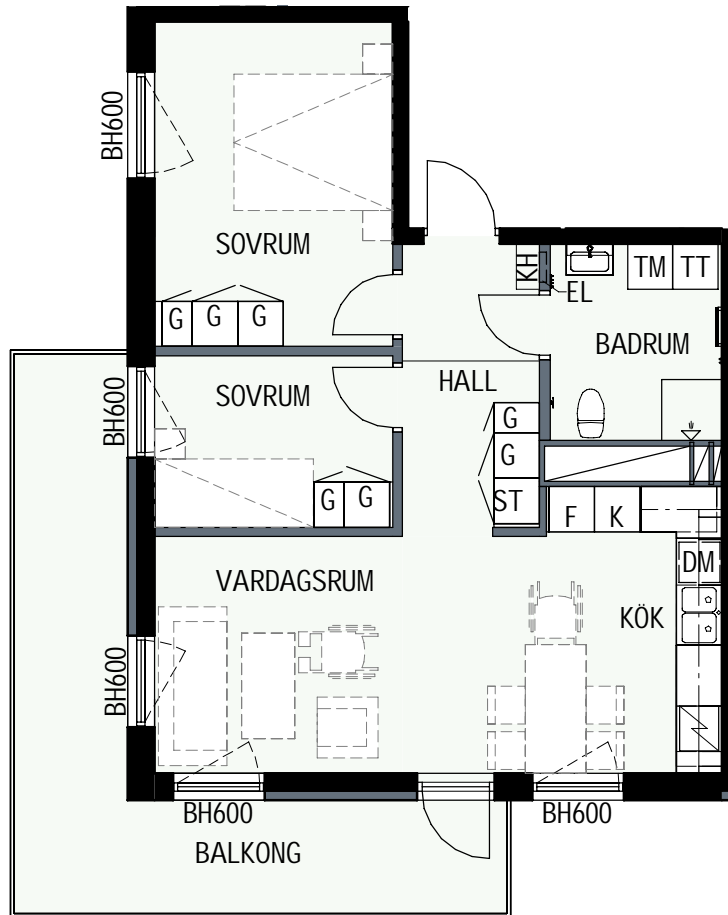

HUS 1

HUS 2

HUS 1

HUS 2

3 RUM & KÖK

61,1 kvm

MANDELBLOM
KNIVSTA

Adress: Torpängsgatan 14A

LGH NR: 1-1209

VÅNING: 3 Tr

DM DISKMASKIN

ST STÄD

SPIS

HS HÖGSKÅP

K/F KYL/FRYS

K KYL