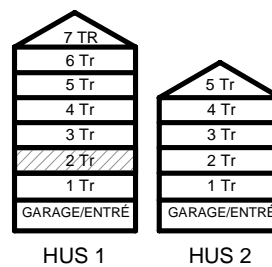

KLINKER I BADRUM & HALL
ÖVRIGA YTOR PARKETT

3 RUM & KÖK

61,1 kvm

MANDELBLOM
KNIVSTA

Adress: Torpängsgatan 14A

LGH NR: 1-1103

VÅNING: 2 Tr

DM DISKMASKIN	KAPPHYLLA MED KLÄDSTÅNG	ELCENTRAL/MEDIAUTTAG
ST STÄD	L LINNESKÅP	SCHAKT
SPIS	G GARDEROBSKÅP	BH BRÖSTNINGSHÖJD I MM
HS HÖGSKÅP	KM KOMBIMASKIN	
K/F KYL/FRYS	TM TVÄTTMASKIN	
K KYL	TT TORKTUMLARE	
F FRYS	TAKHÖJD 2,4m	