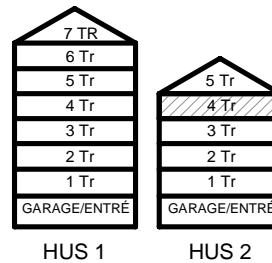

DM DISKMASKIN	KAPPHYLLA MED KLÄDSTÅNG	ELCENTRAL/MEDIAUTTAG
ST STÄD	L LINNESKÅP	SCHAKT
SPIS	G GARDEROBSKÅP	BH BRÖSTNINGSHÖJD I MM
HS HÖGSKÅP	KM KOMBIMASKIN	
K/F KYL/FRYS	TM TVÄTTMASKIN	
K KYL	TT TORKTUMLARE	
F FRYS	TAKHÖJD 2,4m	
KLINKER I BADRUM & HALL ÖVRIGA YTOR PARKETT