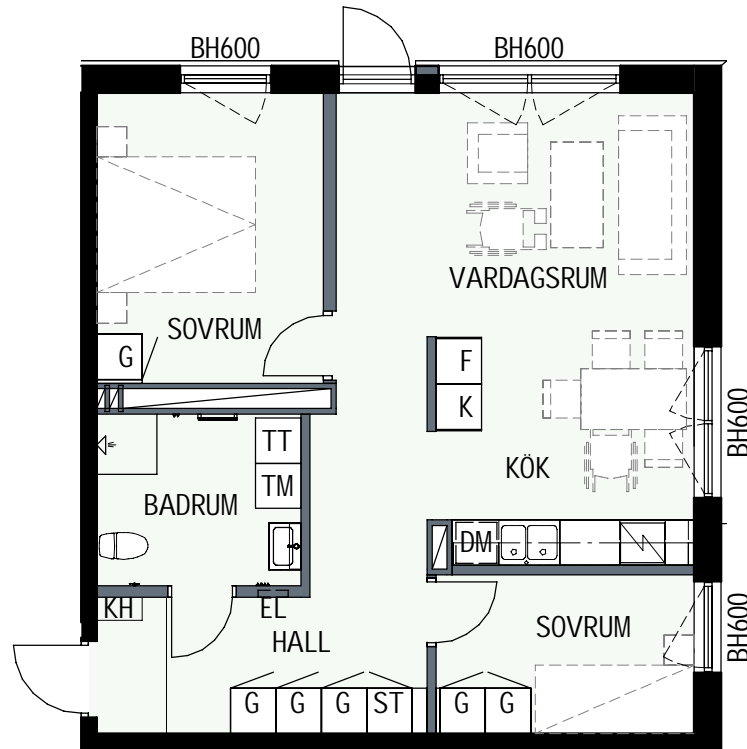

HUS 1

HUS 2

3 RUM & KÖK

66,6 kvm

MANDELBLOM
KNIVSTA

Adress: Torpängsgatan 12B

LGH NR: 2-1010

VÅNING: 1 Tr