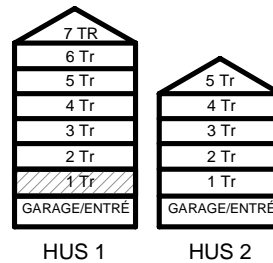

3 RUM & KÖK

61,1 kvm

MANDELBLOM
KNIVSTA

Adress: Torpängsgatan 14A

LGH NR: 1-1003

VÅNING: 1 Tr

DM DISKMASKIN	KAPPHYLLA MED KLÄDSTÅNG	ELCENTRAL/MEDIAUTTAG
ST STÄD	L LINNESKÅP	SCHAKT
SPIS	G GARDEROBSKÅP	BH BRÖSTNINGSHÖJD I MM
HS HÖGSKÅP	KM KOMBIMASKIN	
K/F KYL/FRYS	TM TVÄTTMASKIN	
K KYL	TT TORKTUMLARE	
F FRYS	TAKHÖJD 2,4m	

KLINKER I BADRUM & HALL
ÖVRIGA YTOR PARKETT