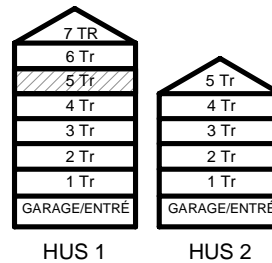

3 RUM & KÖK

61,1 kvm

MANDELBLOM
KNIVSTA

Adress: Torpängsgatan 14A

LGH NR: 1-1409

VÅNING: 5 Tr

DM DISKMASKIN	KAPPHYLLA MED KLÄDSTÅNG	ELCENTRAL/MEDIAUTTAG
ST STÅD	L LINNESKÅP	SCHAFT
SPIS	G GARDEROBSKÅP	BH BRÖSTNINGSHÖJD I MM
HS HÖGSKÅP	KM KOMBIMASKIN	
K/F KYL/FRYS	TM TVÄTTMASKIN	
K KYL	TT TORKTUMLARE	
F FRYS	TAKHÖJD 2,4m	
KLINKER I BADRUM & HALL ÖVRIGA YTOR PARKETT		