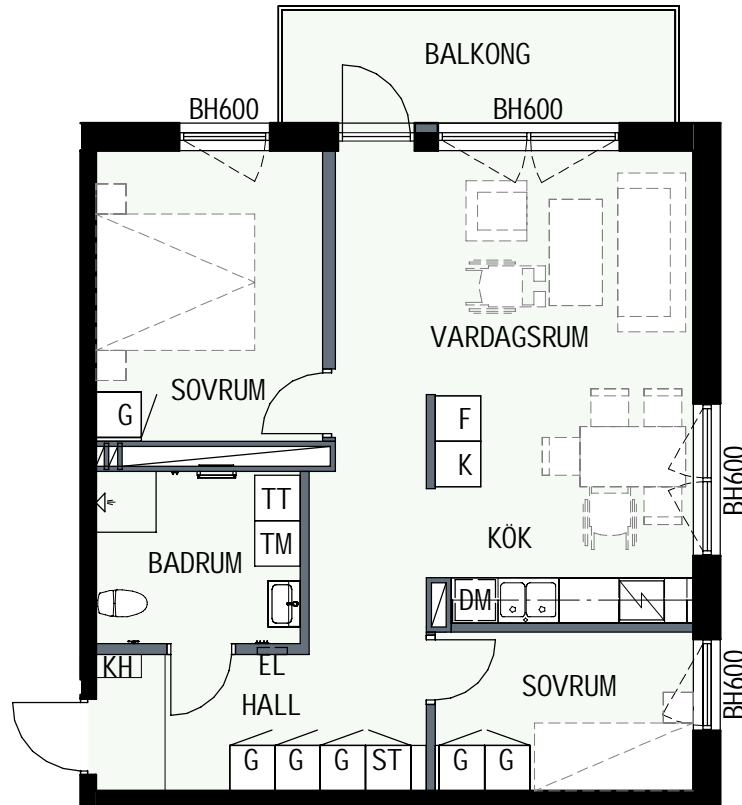

KLINKER I BADRUM & HALL
ÖVRIGA YTOR PARKETT

3 RUM & KÖK

66,6 kvm

MANDELBLOM
KNIVSTA

Adress: Torpängsgatan 12B

LGH NR: 2-1111

VÅNING: 2 Tr

DM DISKMASKIN	KAPPHYLLA MED KLÄDSTÅNG	ELCENTRAL/MEDIAUTTAG
ST STÄD	L LINNESKÅP	SCHAKT
SPIS	G GARDEROBSKÅP	BH BRÖSTNINGSHÖJD I MM
HS HÖGSKÅP	KM KOMBIMASKIN	
K/F KYL/FRYS	TM TVÄTTMASKIN	
K KYL	TT TORKTUMLARE	
F FRYS	TAKHÖJD 2,4m	
KLINKER I BADRUM & HALL ÖVRIGA YTOR PARKETT		

3 RUM & KÖK

66,6 kvm

MANDELBLOM
KNIVSTA

Adress: Torpängsgatan 12B

LGH NR: 2-1210

VÅNING: 3 Tr

DM DISKMASKIN	KAPPHYLLA MED KLÄDSTÅNG	ELCENTRAL/MEDIAUTTAG
ST STÄD	L LINNESKÅP	SCHAKT
SPIS	G GARDEROBSKÅP	BH BRÖSTNINGSHÖJD I MM
HS HÖGSKÅP	KM KOMBIMASKIN	
K/F KYL/FRYS	TM TVÄTTMASKIN	
K KYL	TT TORKTUMLARE	
F FRYS	TAKHÖJD 2,4m	
KLINKER I BADRUM & HALL ÖVRIGA YTOR PARKETT		

3 RUM & KÖK

66,6 kvm

MANDELBLOM
KNIVSTA

Adress: Torpängsgatan 12B

LGH NR: 2-1211

VÅNING: 3 Tr

DM DISKMASKIN

ST STÄD