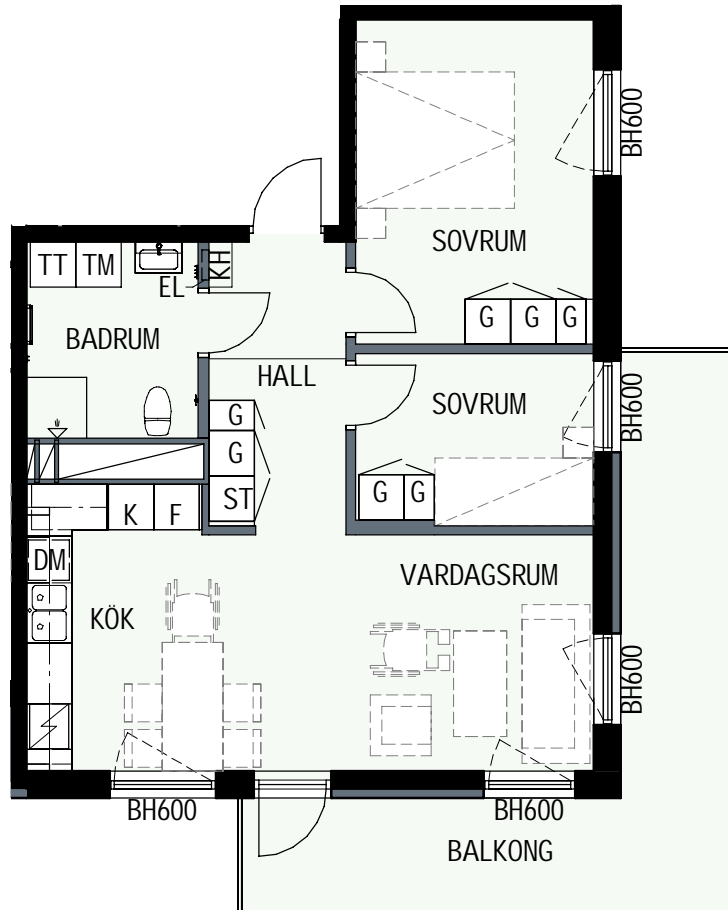

KLINKER I BADRUM & HALL
ÖVRIGA YTOR PARKETT

3 RUM & KÖK

61,1 kvm

MANDELBLOM
KNIVSTA

Adress: Torpängsgatan 14A

LGH NR: 1-1109

VÅNING: 2 Tr

DM DISKMASKIN	KAPPHYLLA MED KLÄDSTÅNG	ELCENTRAL/MEDIAUTTAG
ST STÄD	L LINNESKÅP	SCHAKT
SPIS	G GARDEROBSKÅP	BH BRÖSTNINGSHÖJD I MM
HS HÖGSKÅP	KM KOMBIMASKIN	
K/F KYL/FRYS	TM TVÄTTMASKIN	
K KYL	TT TORKTUMLARE	
F FRYS	TAKHÖJD 2,4m	
KLINKER I BADRUM & HALL ÖVRIGA YTOR PARKETT		

3 RUM & KÖK

61,1 kvm

MANDELBLOM
KNIVSTA

Adress: Torpängsgatan 14A

LGH NR: 1-1203

VÅNING: 3 Tr

DM DISKMASKIN

ST STÄD