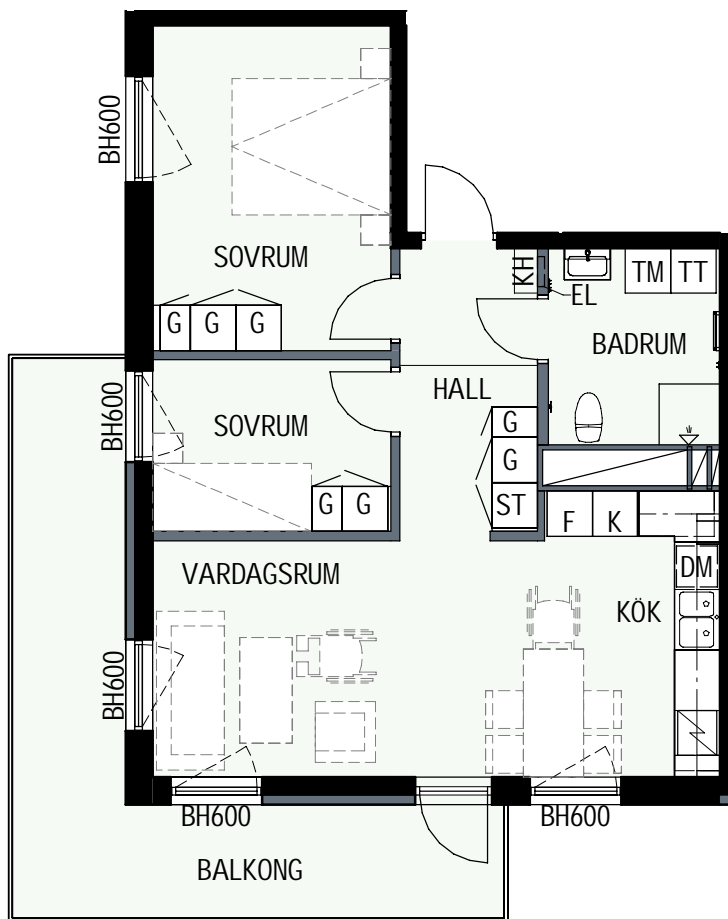

3 RUM & KÖK

61,1 kvm

MANDELBLOM
KNIVSTA

Adress: Torpängsgatan 14A

LGH NR: 1-1503

VÅNING: 6 Tr

DM DISKMASKIN	KAPPHYLLA MED KLÄDSTÅNG	ELCENTRAL/MEDIAUTTAG
ST STÄD	L LINNESKÅP	SCHAKT
SPIS	G GARDEROBSKÅP	BH BRÖSTNINGSHÖJD I MM
HS HÖGSKÅP	KM KOMBIMASKIN	
K/F KYL/FRYS	TM TVÄTTMASKIN	
K KYL	TT TORKTUMLARE	
F FRYS	TAKHÖJD 2,4m	
KLINKER I BADRUM & HALL ÖVRIGA YTOR PARKETT		

3 RUM & KÖK

61,1 kvm

MANDELBLOM
KNIVSTA

Adress: Torpängsgatan 14A

LGH NR: 1-1509

VÅNING: 6 Tr

DM DISKMASKIN

ST STÅD