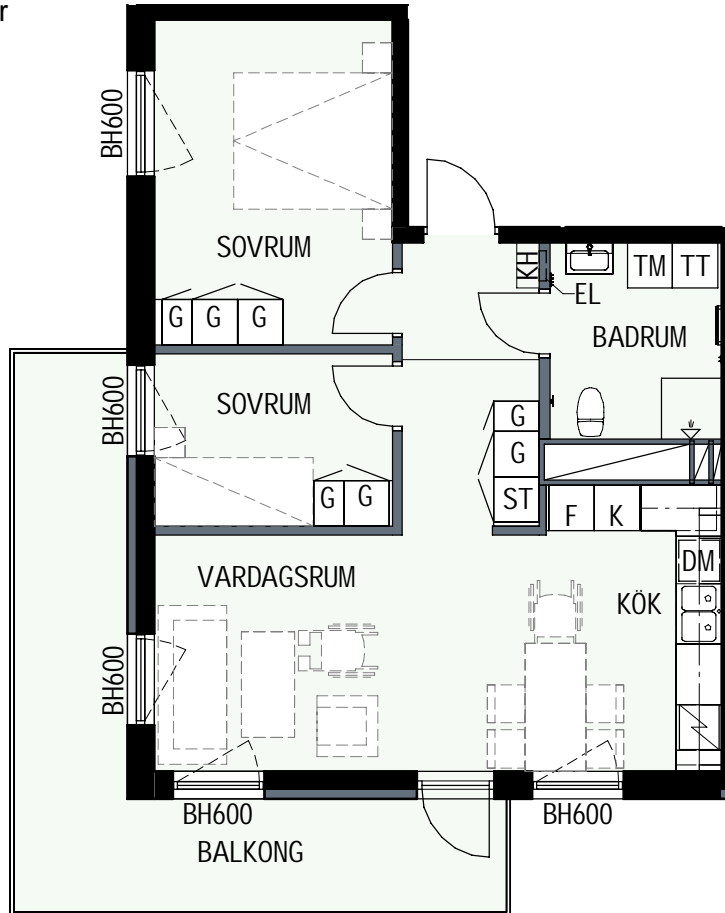

KLINKER I BADRUM & HALL
ÖVRIGA YTOR PARKETT

3 RUM & KÖK

61,1 kvm

MANDELBLOM
KNIVSTA

Adress: Torpängsgatan 14A

LGH NR: 1-1309

VÅNING: 4 Tr

DM DISKMASKIN	KAPPHYLLA MED KLÄDSTÅNG	ELCENTRAL/MEDIAUTTAG
ST STÅD	L LINNESKÅP	SCHAFT
SPIS	G GARDEROBSKÅP	BH BRÖSTNINGSHÖJD I MM
HS HÖGSKÅP	KM KOMBIMASKIN	
K/F KYL/FRYS	TM TVÄTTMASKIN	
K KYL	TT TORKTUMLARE	
F FRYS	TAKHÖJD 2,4m	
KLINKER I BADRUM & HALL ÖVRIGA YTOR PARKETT		

3 RUM & KÖK

61,1 kvm

MANDELBLOM
KNIVSTA

Adress: Torpängsgatan 14A

LGH NR: 1-1403

VÅNING: 5 Tr

DM DISKMASKIN	KAPPHYLLA MED KLÄDSTÅNG	ELCENTRAL/MEDIAUTTAG
ST STÄD	L LINNESKÅP	SCHAKT
SPIS	G GARDEROBSKÅP	BH BRÖSTNINGSHÖJD I MM
HS HÖGSKÅP	KM KOMBIMASKIN	
K/F KYL/FRYS	TM TVÄTTMASKIN	
K KYL	TT TORKTUMLARE	
F FRYS	TAKHÖJD 2,4m	
KLINKER I BADRUM & HALL ÖVRIGA YTOR PARKETT		