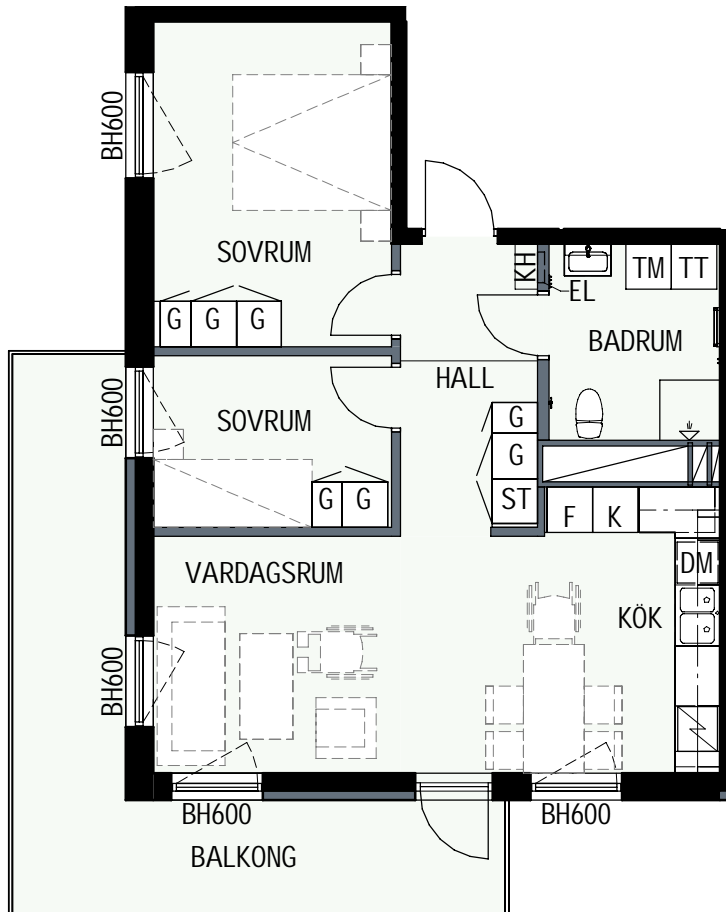

3 RUM & KÖK

61,1 kvm

MANDELBLOM
KNIVSTA

Adress: Torpängsgatan 14A

LGH NR: 1-1403

VÅNING: 5 Tr

DM DISKMASKIN	KAPPHYLLA MED KLÄDSTÅNG	ELCENTRAL/MEDIAUTTAG
ST STÄD	L LINNESKÅP	SCHAKT
SPIS	G GARDEROBSKÅP	BH BRÖSTNINGSHÖJD I MM
HS HÖGSKÅP	KM KOMBIMASKIN	
K/F KYL/FRYS	TM TVÄTTMASKIN	
K KYL	TT TORKTUMLARE	
F FRYS	TAKHÖJD 2,4m	
KLINKER I BADRUM & HALL ÖVRIGA YTOR PARKETT		

3 RUM & KÖK

61,1 kvm

MANDELBLOM
KNIVSTA

Adress: Torpängsgatan 14A

LGH NR: 1-1409

VÅNING: 5 Tr

DM DISKMASKIN	KAPPHYLLA MED KLÄDSTÅNG	ELCENTRAL/MEDIAUTTAG
ST STÅD	L LINNESKÅP	SCHAFT
SPIS	G GARDEROBSKÅP	BH BRÖSTNINGSHÖJD I MM
HS HÖGSKÅP	KM KOMBIMASKIN	
K/F KYL/FRYS	TM TVÄTTMASKIN	
K KYL	TT TORKTUMLARE	
F FRYS	TAKHÖJD 2,4m	
KLINKER I BADRUM & HALL ÖVRIGA YTOR PARKETT		

3 RUM & KÖK

61,1 kvm

MANDELBLOM
KNIVSTA

Adress: Torpängsgatan 14A

LGH NR: 1-1503

VÅNING: 6 Tr

DM DISKMASKIN	KAPPHYLLA MED KLÄDSTÅNG	ELCENTRAL/MEDIAUTTAG
ST STÄD	L LINNESKÅP	SCHAKT
SPIS	G GARDEROBSKÅP	BH BRÖSTNINGSHÖJD I MM
HS HÖGSKÅP	KM KOMBIMASKIN	
K/F KYL/FRYS	TM TVÄTTMASKIN	
K KYL	TT TORKTUMLARE	
F FRYS	TAKHÖJD 2,4m	
KLINKER I BADRUM & HALL ÖVRIGA YTOR PARKETT		