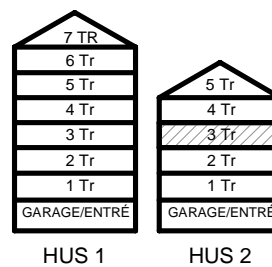

3 RUM & KÖK

66,6 kvm

MANDELBLOM
KNIVSTA

Adress: Torpängsgatan 12B

LGH NR: 2-1210

VÅNING: 3 Tr

DM DISKMASKIN	KAPPHYLLA MED KLÄDSTÅNG	ELCENTRAL/MEDIAUTTAG
ST STÄD	L LINNESKÅP	SCHAKT
SPIS	G GARDEROBSKÅP	BH BRÖSTNINGSHÖJD I MM
HS HÖGSKÅP	KM KOMBIMASKIN	
K/F KYL/FRYS	TM TVÄTTMASKIN	
K KYL	TT TORKTUMLARE	
F FRYS	TAKHÖJD 2,4m	
KLINKER I BADRUM & HALL ÖVRIGA YTOR PARKETT		