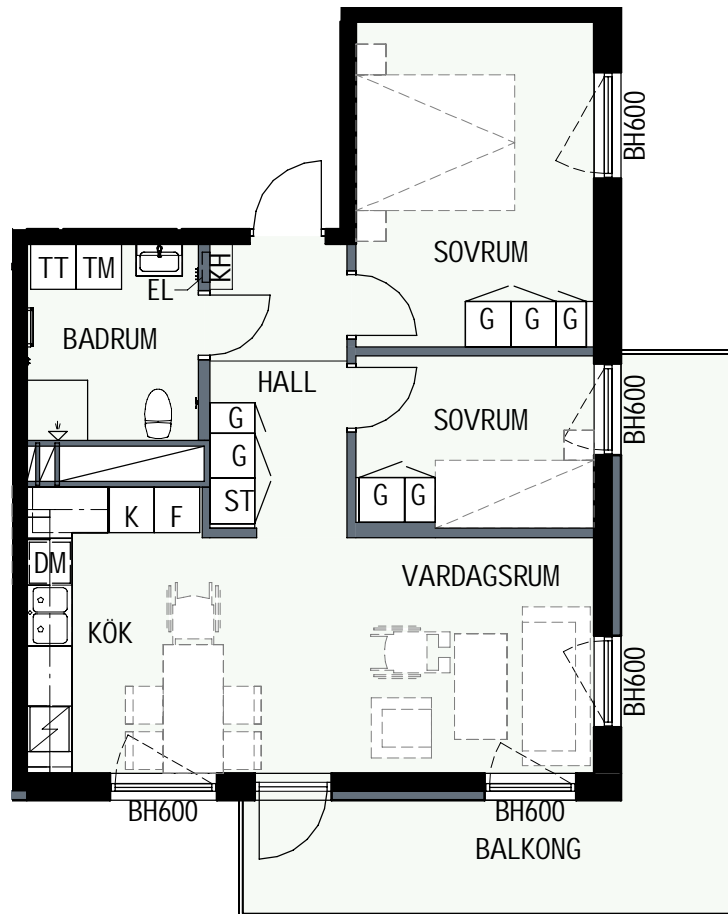

3 RUM & KÖK

61,1 kvm

MANDELBLOM
KNIVSTA

Adress: Torpängsgatan 14A

LGH NR: 1-1003

VÅNING: 1 Tr

- | | | |
|---------------|-------------------------|------------------------|
| DM DISKMASKIN | KAPPHYLLA MED KLÄDSTÅNG | ELCENTRAL/MEDIAUTTAG |
| ST STÄD | L LINNESKÅP | SCHAKT |
| SPIS | G GARDEROBSKÅP | BH BRÖSTNINGSHÖJD I MM |
| HS HÖGSKÅP | KM KOMBIMASKIN | |
| K/F KYL/FRYS | TM TVÄTTMASKIN | |
| K KYL | TT TORKTUMLARE | |
| F FRYS | TAKHÖJD 2,4m | |

KLINKER I BADRUM & HALL
ÖVRIGA YTOR PARKETT

3 RUM & KÖK

61,1 kvm

MANDELBLOM
KNIVSTA

Adress: Torpängsgatan 14A

LGH NR: 1-1103

VÅNING: 2 Tr

DM DISKMASKIN	KAPPHYLLA MED KLÄDSTÅNG	ELCENTRAL/MEDIAUTTAG
ST STÄD	L LINNESKÅP	SCHAKT
SPIS	G GARDEROBSKÅP	BH BRÖSTNINGSHÖJD I MM
HS HÖGSKÅP	KM KOMBIMASKIN	
K/F KYL/FRYS	TM TVÄTTMASKIN	
K KYL	TT TORKTUMLARE	
F FRYS	TAKHÖJD 2,4m	

KLINKER I BADRUM & HALL
ÖVRIGA YTOR PARKETT

3 RUM & KÖK

61,1 kvm

MANDELBLOM
KNIVSTA

Adress: Torpängsgatan 14A

LGH NR: 1-1109

VÅNING: 2 Tr

DM DISKMASKIN	KAPPHYLLA MED KLÄDSTÅNG	ELCENTRAL/MEDIAUTTAG
ST STÄD	L LINNESKÅP	SCHAKT
SPIS	G GARDEROBSKÅP	BH BRÖSTNINGSHÖJD I MM
HS HÖGSKÅP	KM KOMBIMASKIN	
K/F KYL/FRYS	TM TVÄTTMASKIN	
K KYL	TT TORKTUMLARE	
F FRYS	TAKHÖJD 2,4m	
KLINKER I BADRUM & HALL ÖVRIGA YTOR PARKETT		