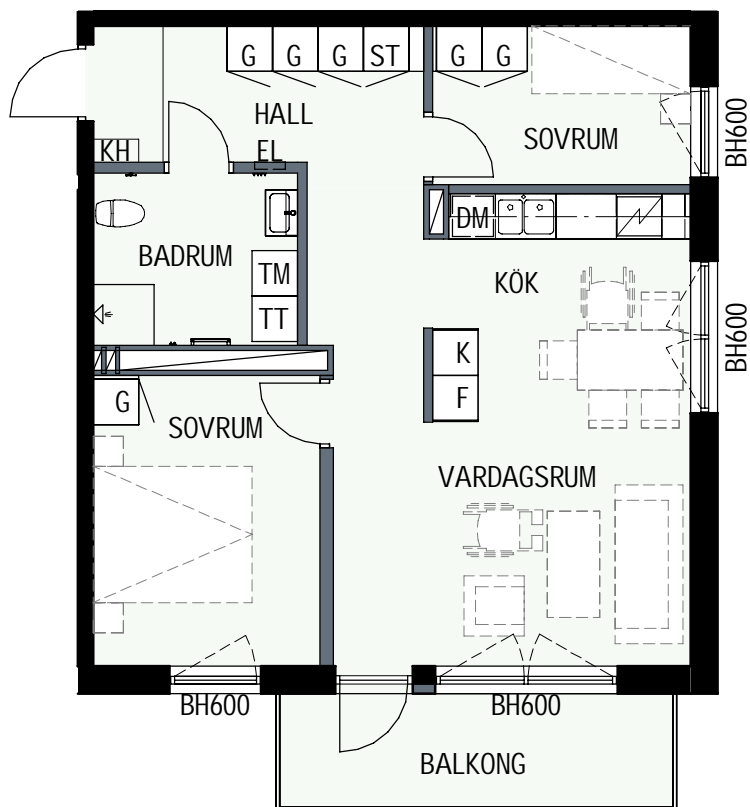

3 RUM & KÖK

66,6 kvm

MANDELBLOM
KNIVSTA

Adress: Torpängsgatan 12B

LGH NR: 2-1210

VÅNING: 3 Tr

DM DISKMASKIN	KAPPHYLLA MED KLÄDSTÅNG	ELCENTRAL/MEDIAUTTAG
ST STÄD	L LINNESKÅP	SCHAKT
SPIS	G GARDEROBSKÅP	BH BRÖSTNINGSHÖJD I MM
HS HÖGSKÅP	KM KOMBIMASKIN	
K/F KYL/FRYS	TM TVÄTTMASKIN	
K KYL	TT TORKTUMLARE	
F FRYS	TAKHÖJD 2,4m	
KLINKER I BADRUM & HALL ÖVRIGA YTOR PARKETT		

3 RUM & KÖK

66,6 kvm

MANDELBLOM
KNIVSTA

Adress: Torpängsgatan 12B

LGH NR: 2-1211

VÅNING: 3 Tr

DM DISKMASKIN

ST STÄD