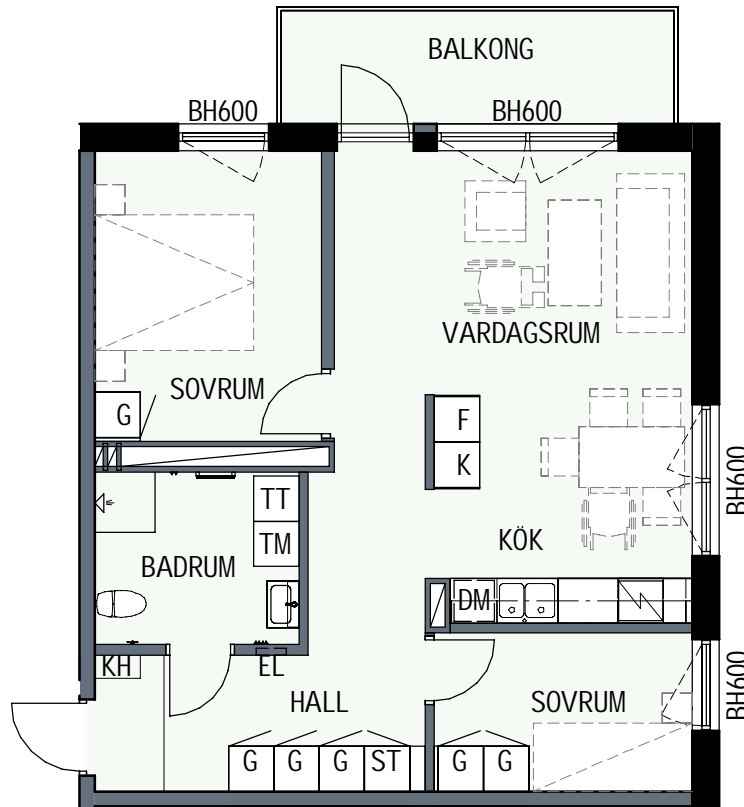

3 RUM & KÖK

66,6 kvm

MANDELBLOM
KNIVSTA

Adress: Torpängsgatan 12B

LGH NR: 2-1310

VÅNING: 4 Tr