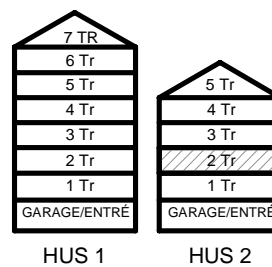

KLINKER I BADRUM & HALL
ÖVRIGA YTOR PARKETT

3 RUM & KÖK

66,6 kvm

MANDELBLOM
KNIVSTA

Adress: Torpängsgatan 12B

LGH NR: 2-1111

VÅNING: 2 Tr

DM DISKMASKIN	KAPPHYLLA MED KLÄDSTÅNG	ELCENTRAL/MEDIAUTTAG
ST STÄD	L LINNESKÅP	SCHAKT
SPIS	G GARDEROBSKÅP	BH BRÖSTNINGSHÖJD I MM
HS HÖGSKÅP	KM KOMBIMASKIN	
K/F KYL/FRYS	TM TVÄTTMASKIN	
K KYL	TT TORKTUMLARE	
F FRYS	TAKHÖJD 2,4m	
KLINKER I BADRUM & HALL ÖVRIGA YTOR PARKETT		