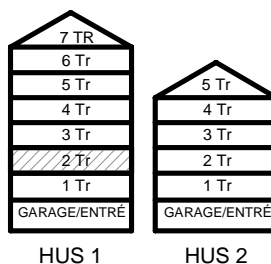

KLINKER I BADRUM & HALL
ÖVRIGA YTOR PARKETT

3 RUM & KÖK

61,1 kvm

MANDELBLOM
KNIVSTA

Adress: Torpängsgatan 14A

LGH NR: 1-1109

VÅNING: 2 Tr

DM DISKMASKIN	KAPPHYLLA MED KLÄDSTÅNG	ELCENTRAL/MEDIAUTTAG
ST STÄD	L LINNESKÅP	SCHAKT
SPIS	G GARDEROBSKÅP	BH BRÖSTNINGSHÖJD I MM
HS HÖGSKÅP	KM KOMBIMASKIN	
K/F KYL/FRYS	TM TVÄTTMASKIN	
K KYL	TT TORKTUMLARE	
F FRYS	TAKHÖJD 2,4m	
KLINKER I BADRUM & HALL ÖVRIGA YTOR PARKETT		