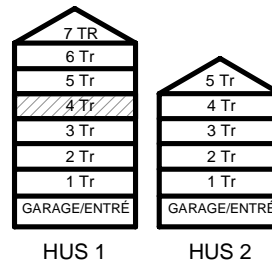

KLINKER I BADRUM & HALL
ÖVRIGA YTOR PARKETT