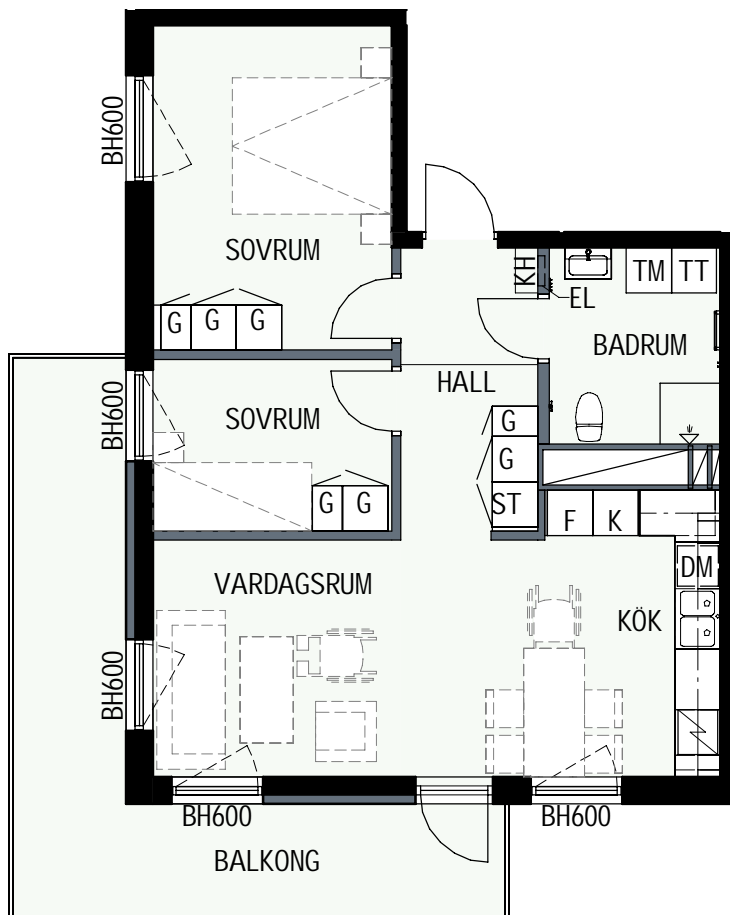

KLINKER I BADRUM & HALL
ÖVRIGA YTOR PARKETT

3 RUM & KÖK

61,1 kvm

MANDELBLOM
KNIVSTA

Adress: Torpängsgatan 14A

LGH NR: 1-1103

VÅNING: 2 Tr

DM DISKMASKIN	KAPPHYLLA MED KLÄDSTÅNG	ELCENTRAL/MEDIAUTTAG
ST STÄD	L LINNESKÅP	SCHAKT
SPIS	G GARDEROBSKÅP	BH BRÖSTNINGSHÖJD I MM
HS HÖGSKÅP	KM KOMBIMASKIN	
K/F KYL/FRYS	TM TVÄTTMASKIN	
K KYL	TT TORKTUMLARE	
F FRYS	TAKHÖJD 2,4m	

KLINKER I BADRUM & HALL
ÖVRIGA YTOR PARKETT

3 RUM & KÖK

61,1 kvm

MANDELBLOM
KNIVSTA

Adress: Torpängsgatan 14A

LGH NR: 1-1109

VÅNING: 2 Tr

DM DISKMASKIN	KAPPHYLLA MED KLÄDSTÅNG	ELCENTRAL/MEDIAUTTAG
ST STÄD	L LINNESKÅP	SCHAKT
SPIS	G GARDEROBSKÅP	BH BRÖSTNINGSHÖJD I MM
HS HÖGSKÅP	KM KOMBIMASKIN	
K/F KYL/FRYS	TM TVÄTTMASKIN	
K KYL	TT TORKTUMLARE	
F FRYS	TAKHÖJD 2,4m	
KLINKER I BADRUM & HALL ÖVRIGA YTOR PARKETT		

3 RUM & KÖK

61,1 kvm

MANDELBLOM
KNIVSTA

Adress: Torpängsgatan 14A

LGH NR: 1-1203

VÅNING: 3 Tr

DM DISKMASKIN

ST STÄD