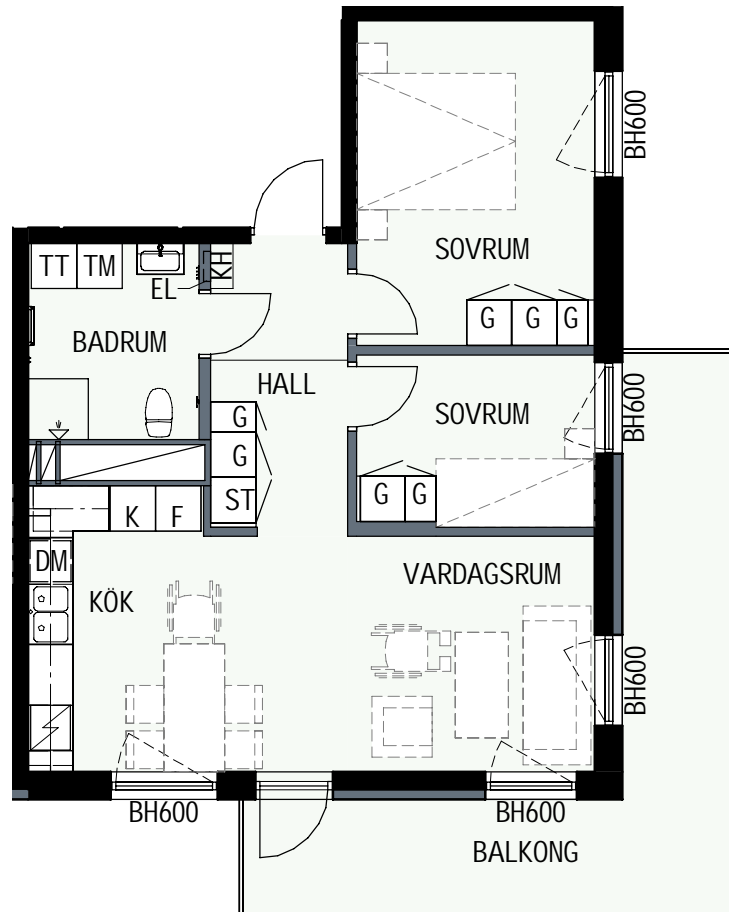

3 RUM & KÖK

61,1 kvm

MANDELBLOM
KNIVSTA

Adress: Torpängsgatan 14A

LGH NR: 1-1409

VÅNING: 5 Tr

DM DISKMASKIN	KAPPHYLLA MED KLÄDSTÅNG	ELCENTRAL/MEDIAUTTAG
ST STÅD	L LINNESKÅP	SCHAFT
SPIS	G GARDEROBSKÅP	BH BRÖSTNINGSHÖJD I MM
HS HÖGSKÅP	KM KOMBIMASKIN	
K/F KYL/FRYS	TM TVÄTTMASKIN	
K KYL	TT TORKTUMLARE	
F FRYS	TAKHÖJD 2,4m	
KLINKER I BADRUM & HALL ÖVRIGA YTOR PARKETT		

3 RUM & KÖK

61,1 kvm

MANDELBLOM
KNIVSTA

Adress: Torpängsgatan 14A

LGH NR: 1-1503

VÅNING: 6 Tr

DM DISKMASKIN	KAPPHYLLA MED KLÄDSTÅNG	ELCENTRAL/MEDIAUTTAG
ST STÄD	L LINNESKÅP	SCHAKT
SPIS	G GARDEROBSKÅP	BH BRÖSTNINGSHÖJD I MM
HS HÖGSKÅP	KM KOMBIMASKIN	
K/F KYL/FRYS	TM TVÄTTMASKIN	
K KYL	TT TORKTUMLARE	
F FRYS	TAKHÖJD 2,4m	
KLINKER I BADRUM & HALL ÖVRIGA YTOR PARKETT		

3 RUM & KÖK

61,1 kvm

MANDELBLOM
KNIVSTA

Adress: Torpängsgatan 14A

LGH NR: 1-1509

VÅNING: 6 Tr

DM DISKMASKIN

ST STÅD