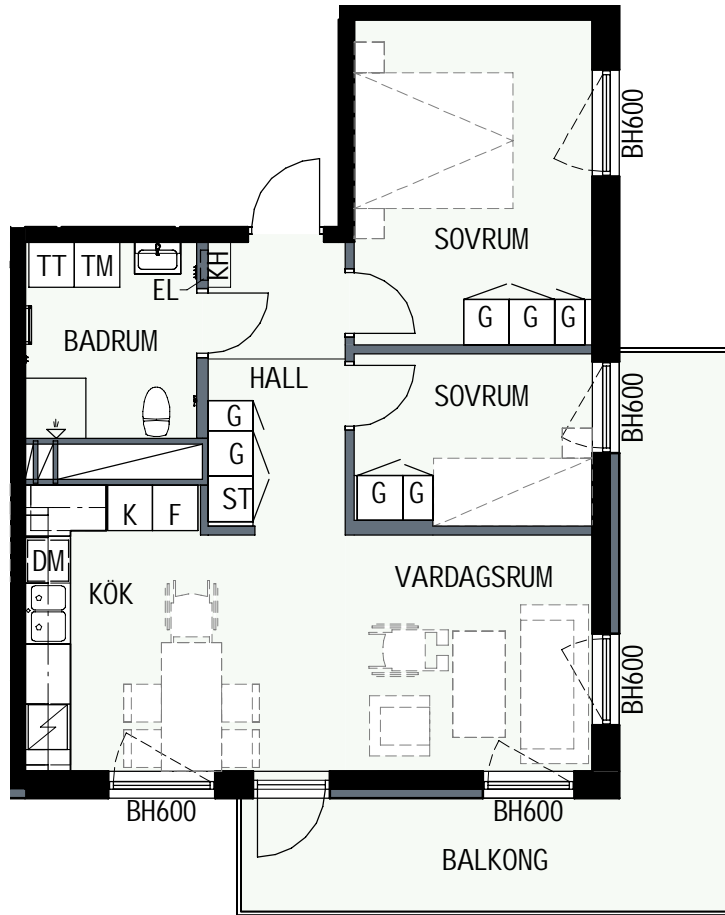

TAKHÖJD 2,4m

EL/TT ELCENTRAL/MEDIAUTTAG

SCHAKT

BH BRÖSTNINGSHÖJD
I MM

HUS 1

HUS 2

3 RUM & KÖK

61,1 kvm

MANDELBLOM
KNIVSTA

Adress: Torpängsgatan 14A

LGH NR: 1-1303

VÅNING: 4 Tr

DM DISKMASKIN	KAPPHYLLA MED KLÄDSTÅNG	ELCENTRAL/MEDIAUTTAG
ST STÅD	L LINNESKÅP	SCHAKT
SPIS	G GARDEROBSKÅP	BH BRÖSTNINGSHÖJD I MM
HS HÖGSKÅP	KM KOMBIMASKIN	
K/F KYL/FRYS	TM TVÄTTMASKIN	
K KYL	TT TORKTUMLARE	
F FRYS	TAKHÖJD 2,4m	