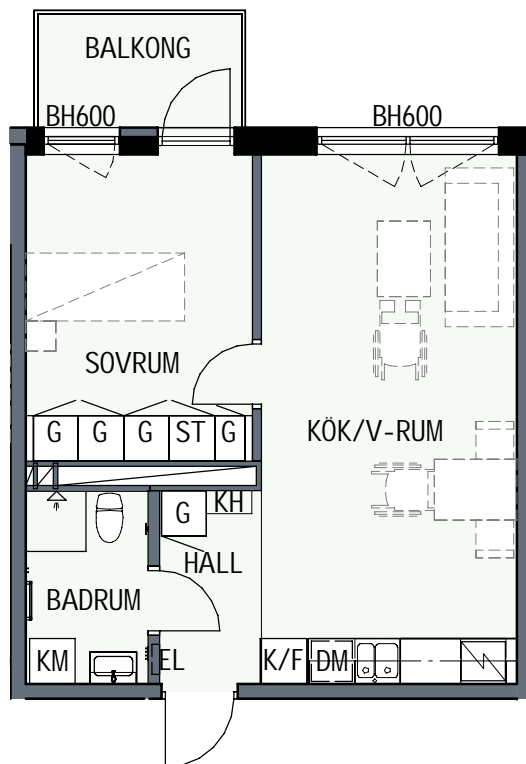

KLINKER I BADRUM & HALL
ÖVRIGA YTOR PARKETT

2 RUM & KÖK

45,3 kvm

MANDELBLOM
KNIVSTA

Adress: Torpängsgatan 12B

LGH NR: 2-1309

VÅNING: 4 Tr

DM DISKMASKIN