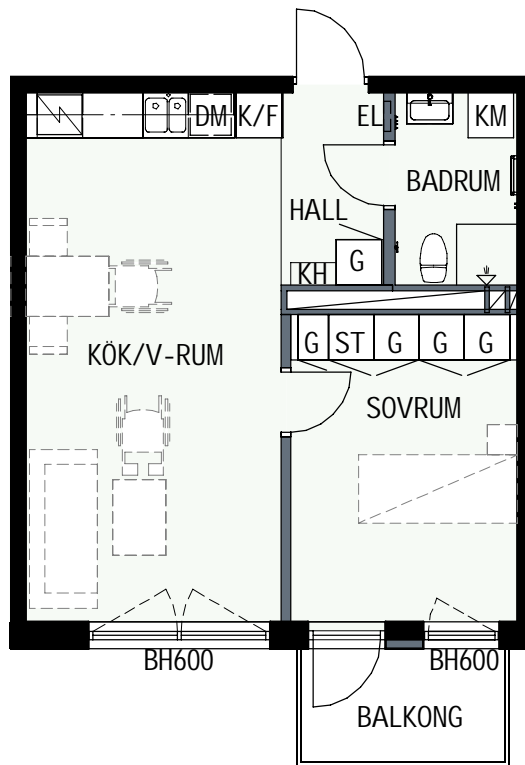

KLINKER I BADRUM & HALL
ÖVRIGA YTOR PARKETT

2 RUM & KÖK

45,3 kvm

MANDELBLOM
KNIVSTA

Adress: Torpängsgatan 14A

LGH NR: 1-1405

VÅNING: 5 Tr

DM DISKMASKIN