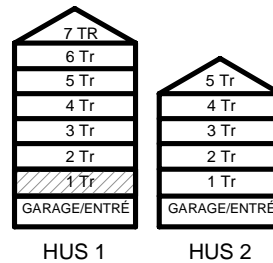

DM DISKMASKIN	KAPPHYLLA MED KLÄDSTÅNG	ELCENTRAL/MEDIAUTTAG
ST STÅD	L LINNESKÅP	SCHAKT
SPIS	G GARDEROBSKÅP	BH BRÖSTNINGSHÖJD I MM
HS HÖGSKÅP	KM KOMBIMASKIN	
K/F KYL/FRYS	TM TVÄTTMASKIN	
K KYL	TT TORKTUMLARE	
F FRYS	TAKHÖJD 2,4m	
KLINKER I BADRUM & HALL ÖVRIGA YTOR PARKETT