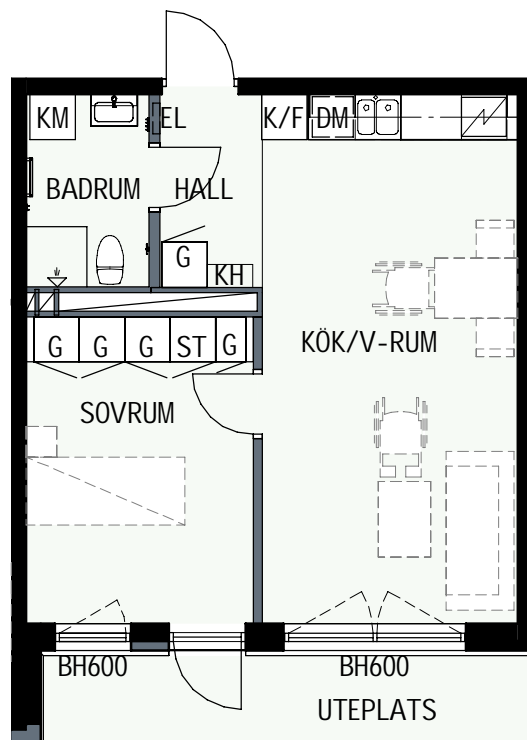

2 RUM & KÖK

45,3 kvm

MANDELBLOM
KNIVSTA

Adress: Torpängsgatan 14A

LGH NR: 1-1008

VÅNING: 1 Tr

DM DISKMASKIN

ST STÄD