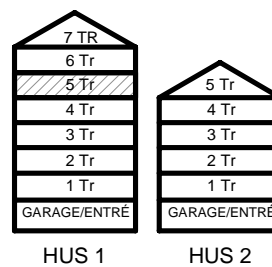

DM DISKMASKIN	KAPPHYLLA MED KLÄDSTÅNG	ELCENTRAL/MEDIAUTTAG
ST STÄD	L LINNESKÅP	SCHAFT
SPIS	G GARDEROBSKÅP	BH BRÖSTNINGSHÖJD I MM
HS HÖGSKÅP	KM KOMBIMASKIN	
K/F KYL/FRYS	TM TVÄTTMASKIN	
K KYL	TT TORKTUMLARE	
F FRYS	TAKHÖJD 2,4m	
KLINKER I BADRUM & HALL ÖVRIGA YTOR PARKETT