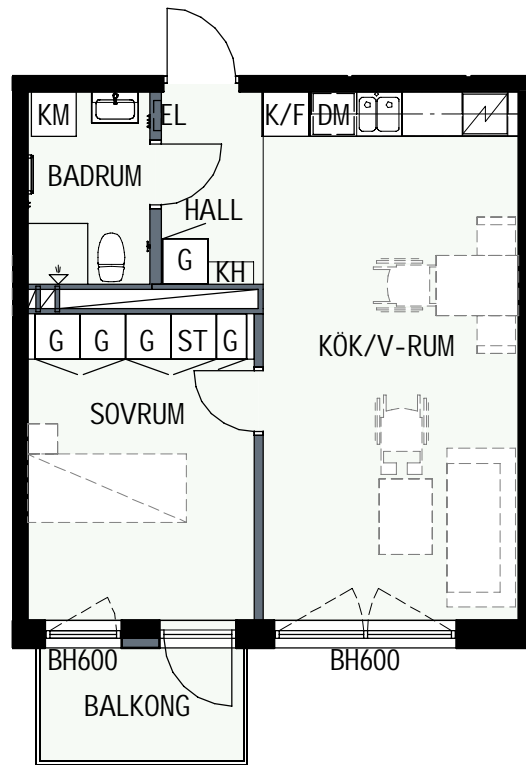

KLINKER I BADRUM & HALL
ÖVRIGA YTOR PARKETT

2 RUM & KÖK

45,3 kvm

MANDELBLOM
KNIVSTA

Adress: Torpängsgatan 14A

LGH NR: 1-1107

VÅNING: 2 Tr

DM DISKMASKIN	KAPPHYLLA MED KLÄDSTÄNG	ELCENTRAL/MEDIAUTTAG
ST STÄD	L LINNESKÅP	SCHAKT
SPIS	G GARDEROBSKÅP	BH BRÖSTNINGSHÖJD I MM
HS HÖGSKÅP	KM KOMBIMASKIN	
K/F KYL/FRYS	TM TVÄTTMASKIN	
K KYL	TT TORKTUMLARE	
F FRYS	TAKHÖJD 2,4m	
KLINKER I BADRUM & HALL ÖVRIGA YTOR PARKETT		