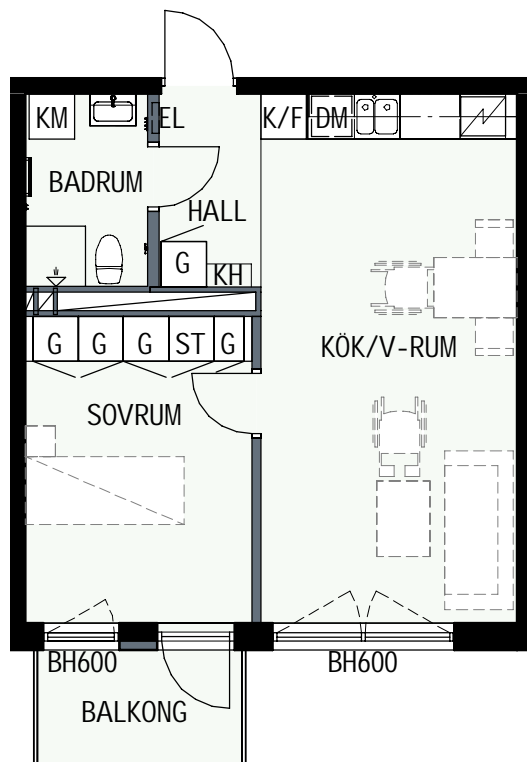

2 RUM & KÖK

45,3 kvm

MANDELBLOM
KNIVSTA

Adress: Torpängsgatan 14A

LGH NR: 1-1306

VÅNING: 4 Tr