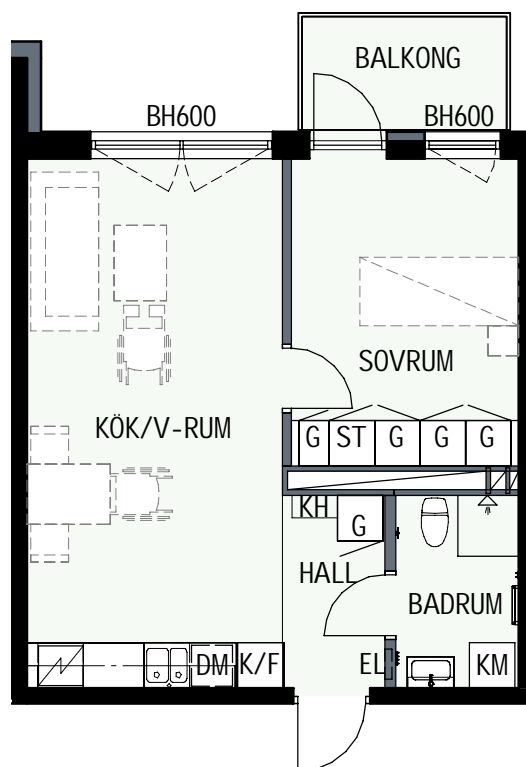

2 RUM & KÖK

45,3 kvm

MANDELBLOM
KNIVSTA

Adress: Torpängsgatan 12B

LGH NR: 2-1207

VÅNING: 3 Tr

DM DISKMASKIN

ST STÄD