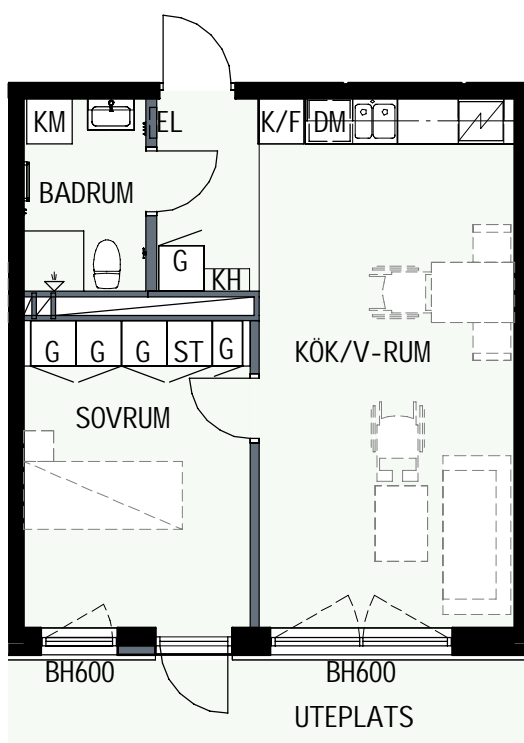

2 RUM & KÖK

45,3 kvm

MANDELBLOM
KNIVSTA

Adress: Torpängsgatan 14A

LGH NR: 1-1007

VÅNING: 1 Tr