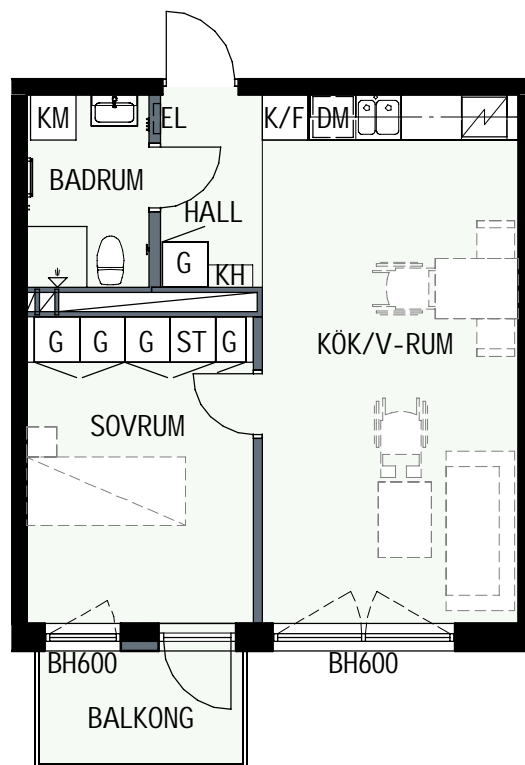

2 RUM & KÖK

45,3 kvm

MANDELBLOM
KNIVSTA

Adress: Torpängsgatan 12B

LGH NR: 2-1002

VÅNING: 1 Tr

DM DISKMASKIN

ST STÄD