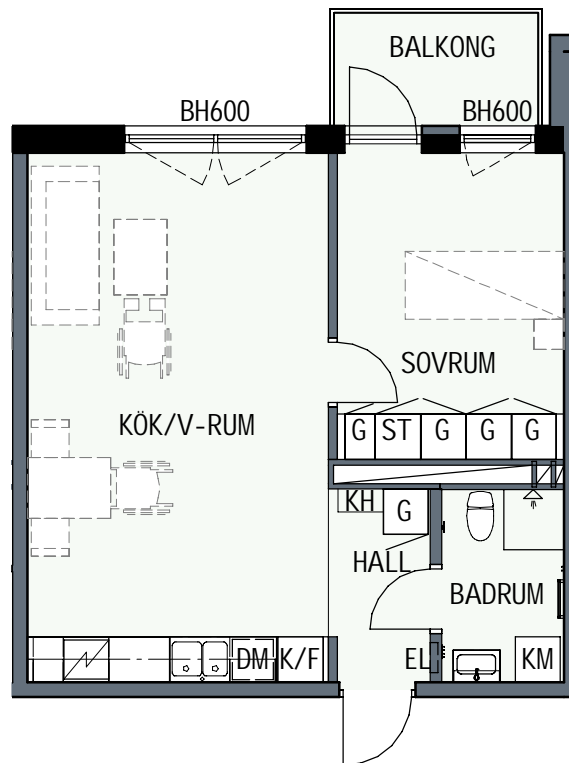

2 RUM & KÖK

49,4 kvm

MANDELBLOM
KNIVSTA

Adress: Torpängsgatan 12B

LGH NR: 2-1308

VÅNING: 4 Tr

DM DISKMASKIN	KAPPHYLLA MED KLÄDSTÅNG	ELCENTRAL/MEDIAUTTAG
ST STÄD	L LINNESKÅP	SCHAKT
SPIS	G GARDEROBSKÅP	BH BRÖSTNINGSHÖJD I MM
HS HÖGSKÅP	KM KOMBIMASKIN	
K/F KYL/FRYS	TM TVÄTTMASKIN	
K KYL	TT TORKTUMLARE	
F FRYS	TAKHÖJD 2,4m	

KLINKER I BADRUM & HALL
ÖVRIGA YTOR PARKETT