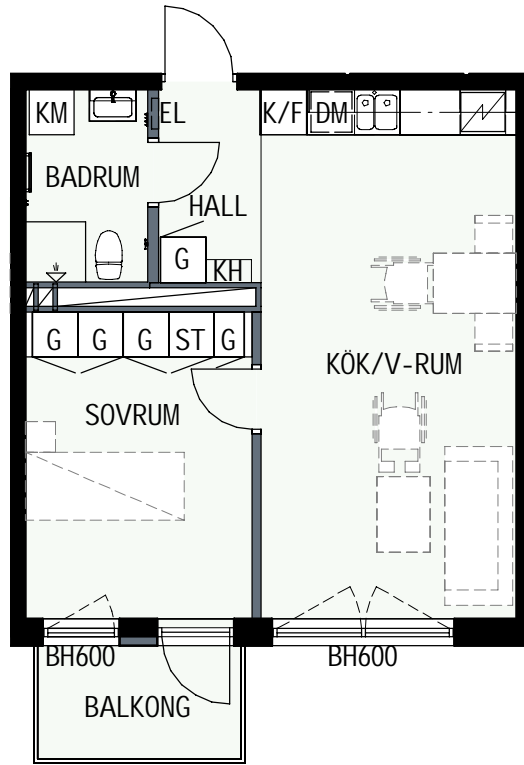

2 RUM & KÖK

45,3 kvm

MANDELBLOM
KNIVSTA

Adress: Torpängsgatan 14A

LGH NR: 1-1307

VÅNING: 4 Tr