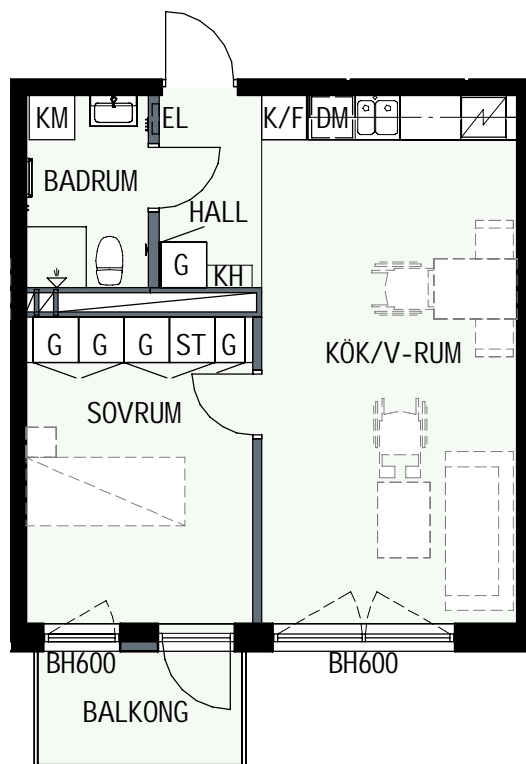

2 RUM & KÖK

45,3 kvm

MANDELBLOM
KNIVSTA

Adress: Torpängsgatan 14A

LGH NR: 1-1207

VÅNING: 3 Tr