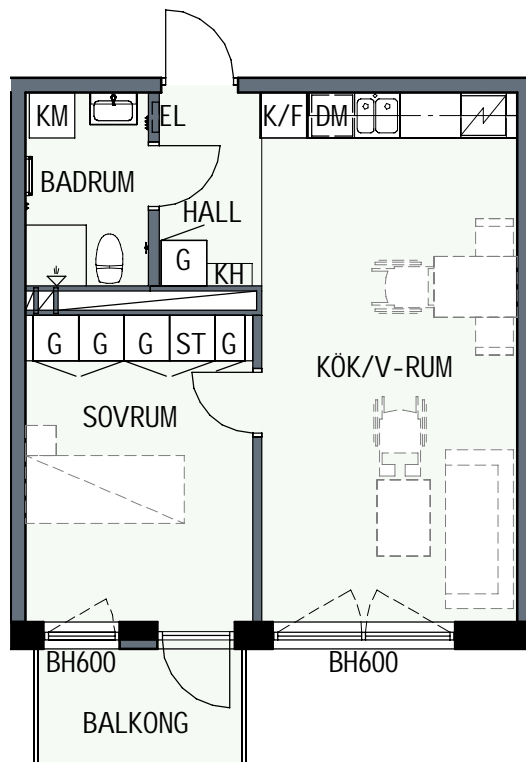

KLINKER I BADRUM & HALL
ÖVRIGA YTOR PARKETT

2 RUM & KÖK

45,3 kvm

MANDELBLOM
KNIVSTA

Adress: Torpängsgatan 12B

LGH NR: 2-1302

VÅNING: 4 Tr

DM DISKMASKIN