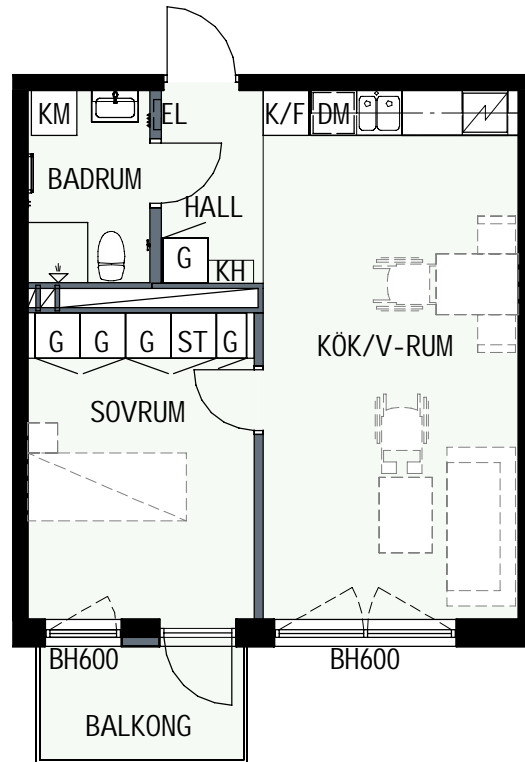

2 RUM & KÖK

45,3 kvm

MANDELBLOM
KNIVSTA

Adress: Torpängsgatan 12B

LGH NR: 2-1202

VÅNING: 3 Tr

0 1 2 3 4 5 SKALA 1:100

DM DISKMASKIN	KAPPHYLLA MED KLÄDSTÅNG	ELCENTRAL/MEDIAUTTAG
ST STÄD	L LINNESKÅP	SCHAKT
SPIS	G GARDEROBSKÅP	BH BRÖSTNINGSHÖJD I MM
HS HÖGSKÅP	KM KOMBIMASKIN	
K/F KYL/FRYS	TM TVÄTTMASKIN	
K KYL	TT TORKTUMLARE	
F FRYS	TAKHÖJD 2,4m	
KLINKER I BADRUM & HALL ÖVRIGA YTOR PARKETT		