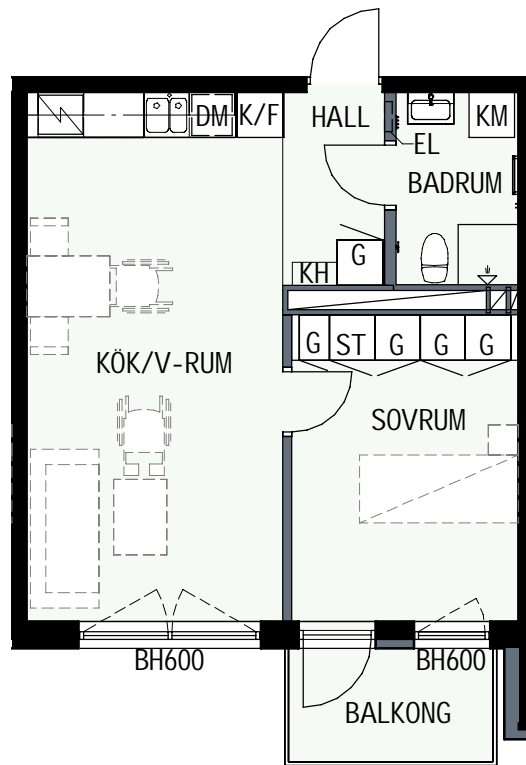

2 RUM & KÖK

45,3 kvm

MANDELBLOM
KNIVSTA

Adress: Torpängsgatan 14A

LGH NR: 1-1104

VÅNING: 2 Tr

DM DISKMASKIN	KAPPHYLLA MED KLÄDSTÅNG	ELCENTRAL/MEDIAUTTAG
ST STÄD	L LINNESKÅP	SCHAKT
SPIS	G GARDEROBSKÅP	BH BRÖSTNINGSHÖJD I MM
HS HÖGSKÅP	KM KOMBIMASKIN	
K/F KYL/FRYS	TM TVÄTTMASKIN	
K KYL	TT TORKTUMLARE	
F FRYS	TAKHÖJD 2,4m	
KLINKER I BADRUM & HALL ÖVRIGA YTOR PARKETT		