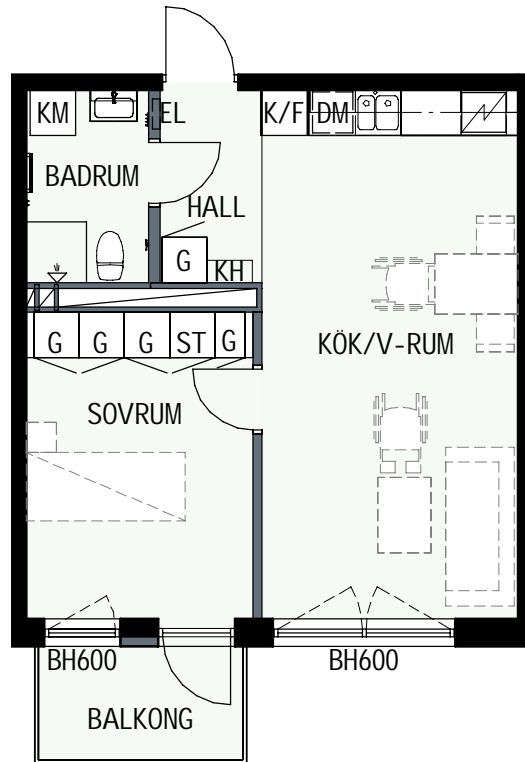

45,3 kvm

MANDELBLOM
KNIVSTA

Adress: Torpängsgatan 12B

LGH NR: 2-1101

VÅNING: 2 Tr

0 1 2 3 4 5 SKALA 1:100

DM DISKMASKIN

ST STÄD