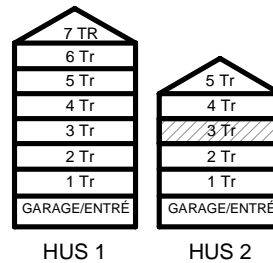

2 RUM & KÖK

45,3 kvm

MANDELBLOM
KNIVSTA

Adress: Torpängsgatan 12B

LGH NR: 2-1202

VÅNING: 3 Tr

0 1 2 3 4 5 SKALA 1:100

DM DISKMASKIN	KAPPHYLLA MED KLÄDSTÅNG	ELCENTRAL/MEDIAUTTAG
ST STÄD	L LINNESKÅP	SCHAKT
SPIS	G GARDEROBSKÅP	BH BRÖSTNINGSHÖJD I MM
HS HÖGSKÅP	KM KOMBIMASKIN	
K/F KYL/FRYS	TM TVÄTTMASKIN	
K KYL	TT TORKTUMLARE	
F FRYS	TAKHÖJD 2,4m	
KLINKER I BADRUM & HALL ÖVRIGA YTOR PARKETT		