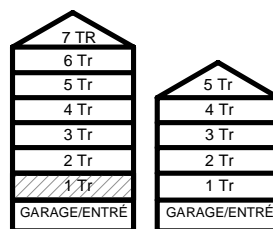

SCHAKT

BH BRÖSTNINGSHÖJD
I MM

HUS 1

HUS 2

HUS 1

HUS 2

2 RUM & KÖK

45,3 kvm