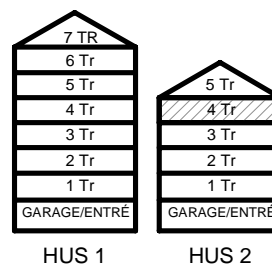

2 RUM & KÖK

49,4 kvm

MANDELBLOM
KNIVSTA

Adress: Torpängsgatan 12B

LGH NR: 2-1308

VÅNING: 4 Tr

DM DISKMASKIN	KAPPHYLLA MED KLÄDSTÅNG	ELCENTRAL/MEDIAUTTAG
ST STÄD	L LINNESKÅP	SCHAKT
SPIS	G GARDEROBSKÅP	BH BRÖSTNINGSHÖJD I MM
HS HÖGSKÅP	KM KOMBIMASKIN	
K/F KYL/FRYS	TM TVÄTTMASKIN	
K KYL	TT TORKTUMLARE	
F FRYS	TAKHÖJD 2,4m	

KLINKER I BADRUM & HALL
ÖVRIGA YTOR PARKETT