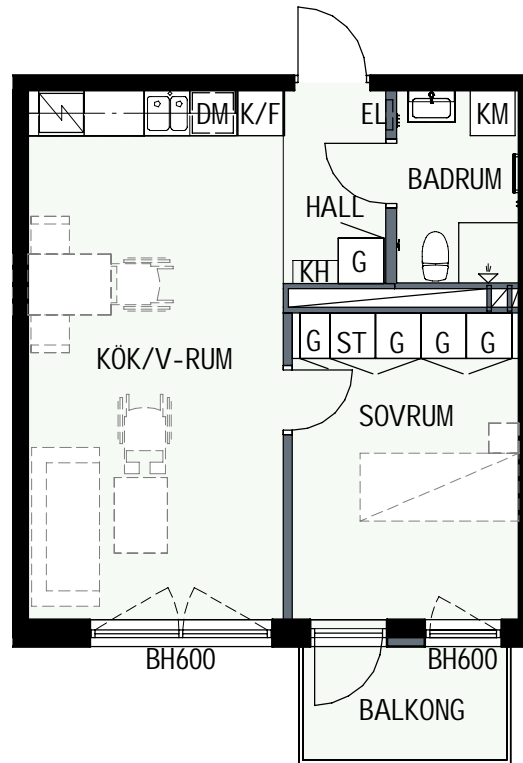

2 RUM & KÖK

45,3 kvm

MANDELBLOM
KNIVSTA

Adress: Torpängsgatan 14A

LGH NR: 1-1105

VÅNING: 2 Tr

- | | | |
|---------------|-------------------------|------------------------|
| DM DISKMASKIN | KAPPHYLLA MED KLÄDSTÅNG | ELCENTRAL/MEDIAUTTAG |
| ST STÅD | L LINNESKÅP | SCHAKT |
| SPIS | G GARDEROBSKÅP | BH BRÖSTNINGSHÖJD I MM |
| HS HÖGSKÅP | KM KOMBIMASKIN | |
| K/F KYL/FRYS | TM TVÄTTMASKIN | |
| K KYL | TT TORKTUMLARE | |
| F FRYS | TAKHÖJD 2,4m | |