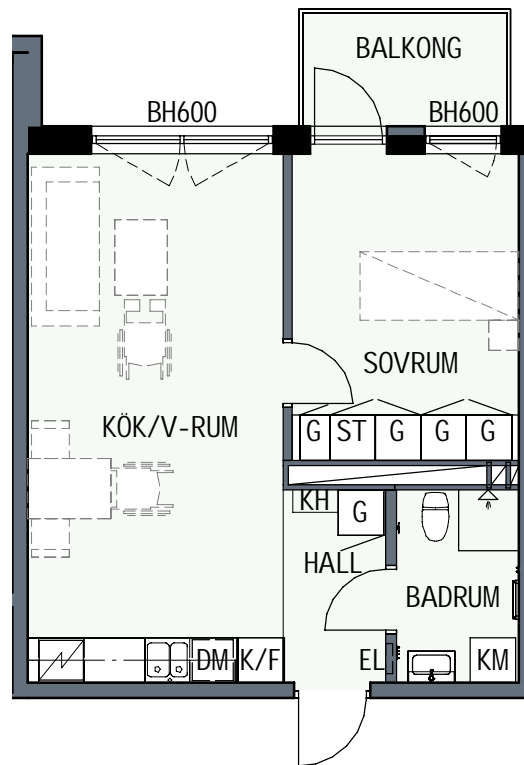

2 RUM & KÖK

45,3 kvm

MANDELBLOM
KNIVSTA

Adress: Torpängsgatan 12B

LGH NR: 2-1307

VÅNING: 4 Tr