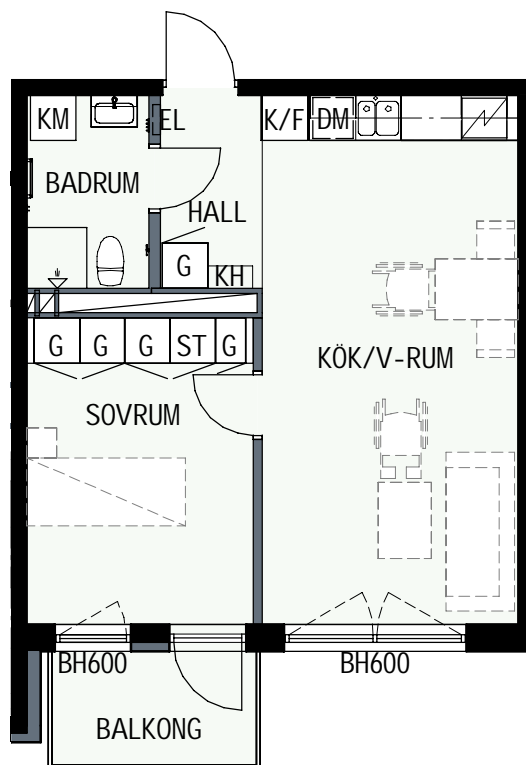

2 RUM & KÖK

45,3 kvm

MANDELBLOM
KNIVSTA

Adress: Torpängsgatan 14A

LGH NR: 1-1408

VÅNING: 5 Tr

DM DISKMASKIN

ST STÄD