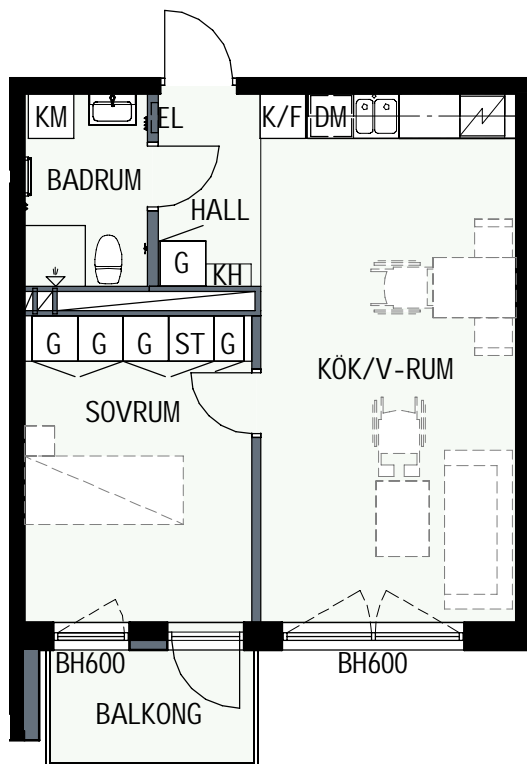

2 RUM & KÖK

45,3 kvm

MANDELBLOM
KNIVSTA

Adress: Torpängsgatan 14A

LGH NR: 1-1108

VÅNING: 2 Tr

DM DISKMASKIN	KAPPHYLLA MED KLÄDSTÅNG	ELCENTRAL/MEDIAUTTAG
ST STÄD	L LINNESKÅP	SCHAKT
SPIS	G GARDEROBSKÅP	BH BRÖSTNINGSHÖJD I MM
HS HÖGSKÅP	KM KOMBIMASKIN	
K/F KYL/FRYS	TM TVÄTTMASKIN	
K KYL	TT TORKTUMLARE	
F FRYS	TAKHÖJD 2,4m	
KLINKER I BADRUM & HALL ÖVRIGA YTOR PARKETT		