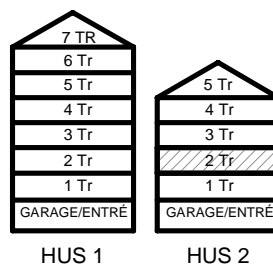

2 RUM & KÖK

45,3 kvm

MANDELBLOM
KNIVSTA

Adress: Torpängsgatan 12B

LGH NR: 2-1107

VÅNING: 2 Tr

DM DISKMASKIN	KAPPHYLLA MED KLÄDSTÅNG	ELCENTRAL/MEDIAUTTAG
ST STÄD	L LINNESKÅP	SCHAKT
SPIS	G GARDEROBSKÅP	BH BRÖSTNINGSHÖJD IMM
HS HÖGSKÅP	KM KOMBIMASKIN	
K/F KYL/FRYS	TM TVÄTTMASKIN	
K KYL	TT TORKTUMLARE	
F FRYS	TAKHÖJD 2,4m	

KLINKER I BADRUM & HALL
ÖVRIGA YTOR PARKETT