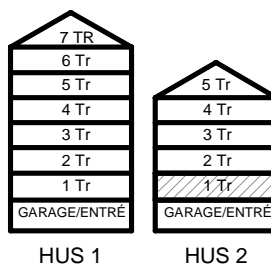

2 RUM & KÖK

45,3 kvm

MANDELBLOM
KNIVSTA

Adress: Torpängsgatan 12B

LGH NR: 2-1001

VÅNING: 1 Tr

DM DISKMASKIN	KAPPHYLLA MED KLÄDSTÅNG	ELCENTRAL/MEDIAUTTAG
ST STÄD	L LINNESKÅP	SCHAKT
SPIS	G GARDEROBSKÅP	BH BRÖSTNINGSHÖJD I MM
HS HÖGSKÅP	KM KOMBIMASKIN	
K/F KYL/FRYS	TM TVÄTTMASKIN	
K KYL	TT TORKTUMLARE	
F FRYS	TAKHÖJD 2,4m	
KLINKER I BADRUM & HALL ÖVRIGA YTOR PARKETT		