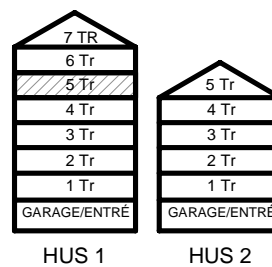

2 RUM & KÖK

45,3 kvm

MANDELBLOM
KNIVSTA

Adress: Torpängsgatan 14A

LGH NR: 1-1407

VÅNING: 5 Tr

DM DISKMASKIN	KAPPHYLLA MED KLÄDSTÅNG	ELCENTRAL/MEDIAUTTAG
ST STÅD	L LINNESKÅP	SCHAKT
SPIS	G GARDEROBSKÅP	BH BRÖSTNINGSHÖJD I MM
HS HÖGSKÅP	KM KOMBIMASKIN	
K/F KYL/FRYS	TM TVÄTTMASKIN	
K KYL	TT TORKTUMLARE	
F FRYS	TAKHÖJD 2,4m	
KLINKER I BADRUM & HALL ÖVRIGA YTOR PARKETT		