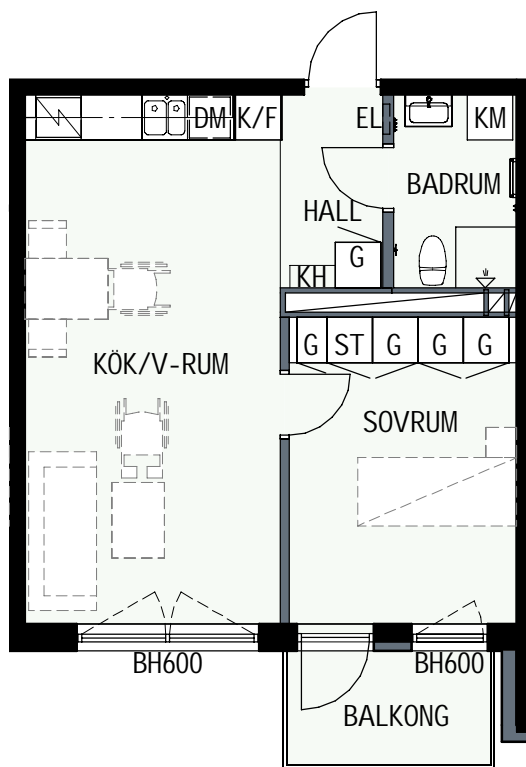

2 RUM & KÖK

45,3 kvm

MANDELBLOM
KNIVSTA

Adress: Torpängsgatan 14A

LGH NR: 1-1204

VÅNING: 3 Tr

DM DISKMASKIN

ST STÄD