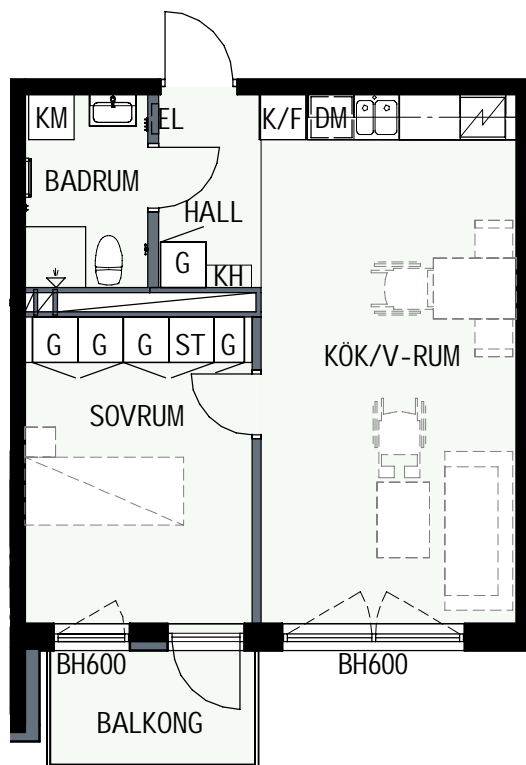

2 RUM & KÖK

45,3 kvm

MANDELBLOM
KNIVSTA

Adress: Torpängsgatan 14A

LGH NR: 1-1308

VÅNING: 4 Tr

DM DISKMASKIN

ST STÄD