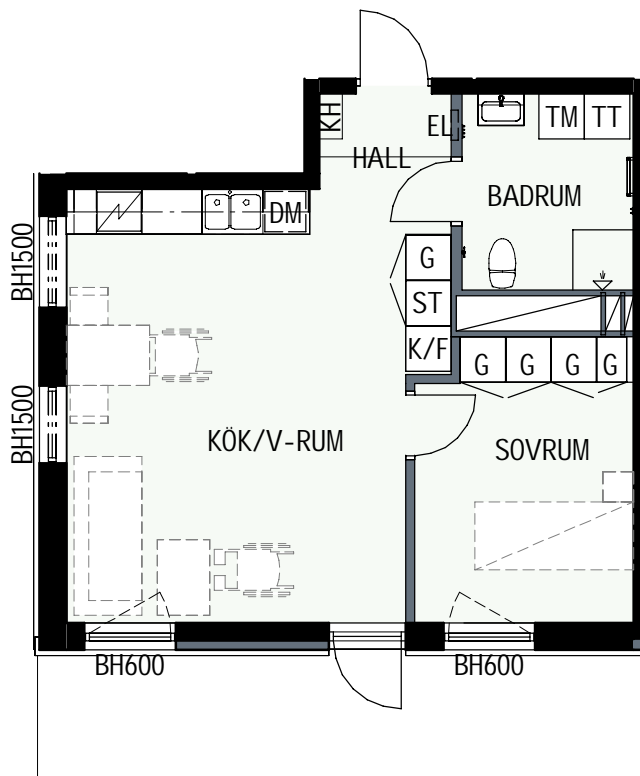

HUS 1

HUS 2

2 RUM & KÖK

47,6 kvm

MANDELBLOM
KNIVSTA

Adress: Torpängsgatan 14A

LGH NR: 1-1009

VÅNING: 1 Tr