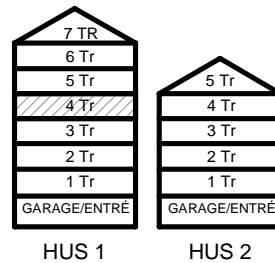

MANDELBLOM
KNIVSTA

Adress: Torpängsgatan 14A

LGH NR: 1-1307

VÅNING: 4 Tr

DM DISKMASKIN	KAPPHYLLA MED KLÄDSTÅNG	ELCENTRAL/MEDIAUTTAG
ST STÅD	L LINNESKÅP	SCHAKT
SPIS	G GARDEROBSKÅP	BH BRÖSTNINGSHÖJD I MM
HS HÖGSKÅP	KM KOMBIMASKIN	
K/F KYL/FRYS	TM TVÄTTMASKIN	
K KYL	TT TORKTUMLARE	
F FRYS	TAKHÖJD 2,4m	
KLINKER I BADRUM & HALL ÖVRIGA YTOR PARKETT		