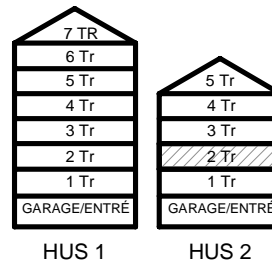

0 1 2 3 4 5 SKALA 1:100

DM DISKMASKIN	KAPPHYLLA MED KLÄDSTÅNG	ELCENTRAL/MEDIAUTTAG
ST STÄD	L LINNESKÅP	SCHAKT
SPIS	G GARDEROBSKÅP	BH BRÖSTNINGSHÖJD I MM
HS HÖGSKÅP	KM KOMBIMASKIN	
K/F KYL/FRYS	TM TVÄTTMASKIN	
K KYL	TT TORKTUMLARE	
F FRYS	TAKHÖJD 2,4m	
KLINKER I BADRUM & HALL ÖVRIGA YTOR PARKETT