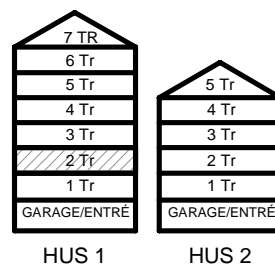

2 RUM & KÖK

45,3 kvm

MANDELBLOM
KNIVSTA

Adress: Torpängsgatan 14A

LGH NR: 1-1104

VÅNING: 2 Tr

DM DISKMASKIN	KAPPHYLLA MED KLÄDSTÅNG	ELCENTRAL/MEDIAUTTAG
ST STÄD	L LINNESKÅP	SCHAKT
SPIS	G GARDEROBSKÅP	BH BRÖSTNINGSHÖJD I MM
HS HÖGSKÅP	KM KOMBIMASKIN	
K/F KYL/FRYS	TM TVÄTTMASKIN	
K KYL	TT TORKTUMLARE	
F FRYS	TAKHÖJD 2,4m	
KLINKER I BADRUM & HALL ÖVRIGA YTOR PARKETT		