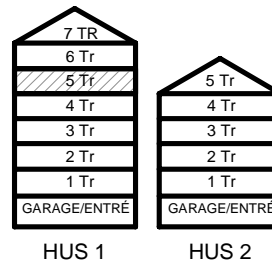

2 RUM & KÖK

45,3 kvm

MANDELBLOM
KNIVSTA

Adress: Torpängsgatan 14A

LGH NR: 1-1404

VÅNING: 5 Tr

0 1 2 3 4 5 SKALA 1:100

DM DISKMASKIN	KAPPHYLLA MED KLÄDSTÅNG	ELCENTRAL/MEDIAUTTAG
ST STÄD	L LINNESKÅP	SCHAFT
SPIS	G GARDEROBSKÅP	BH BRÖSTNINGSHÖJD I MM
HS HÖGSKÅP	KM KOMBIMASKIN	
K/F KYL/FRYS	TM TVÄTTMASKIN	
K KYL	TT TORKTUMLARE	
F FRYSS	TAKHÖJD 2,4m	

KLINKER I BADRUM & HALL
ÖVRIGA YTOR PARKETT