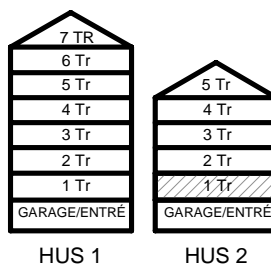

DM DISKMASKIN

ST STÅD

SPIS

HS HÖGSKÅP

K/F KYL/FRYS

K KYL

F FRYS

KLINKER I BADRUM & HALL
ÖVRIGA YTOR PARKETT

KH KAPPHYLLA MED
KLÄDSTÅNG

L LINNESKÅP

G GARDEROBSKÅP

KM KOMBIMASKIN

TM TVÄTTMASKIN

TT TORKTUMLARE

TAKHÖJD 2,4m

EL/TT ELCENTRAL/MEDIAUTTAG

SCHAKT

BH BRÖSTNINGSHÖJD
I MM