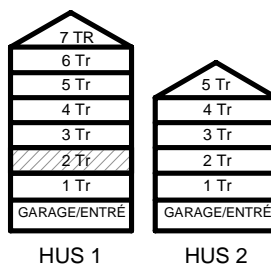

2 RUM & KÖK

45,3 kvm

MANDELBLOM
KNIVSTA

Adress: Torpängsgatan 14A

LGH NR: 1-1108

VÅNING: 2 Tr

DM DISKMASKIN	KAPPHYLLA MED KLÄDSTÅNG	ELCENTRAL/MEDIAUTTAG
ST STÄD	L LINNESKÅP	SCHAKT
SPIS	G GARDEROBSKÅP	BH BRÖSTNINGSHÖJD I MM
HS HÖGSKÅP	KM KOMBIMASKIN	
K/F KYL/FRYS	TM TVÄTTMASKIN	
K KYL	TT TORKTUMLARE	
F FRYS	TAKHÖJD 2,4m	
KLINKER I BADRUM & HALL ÖVRIGA YTOR PARKETT		