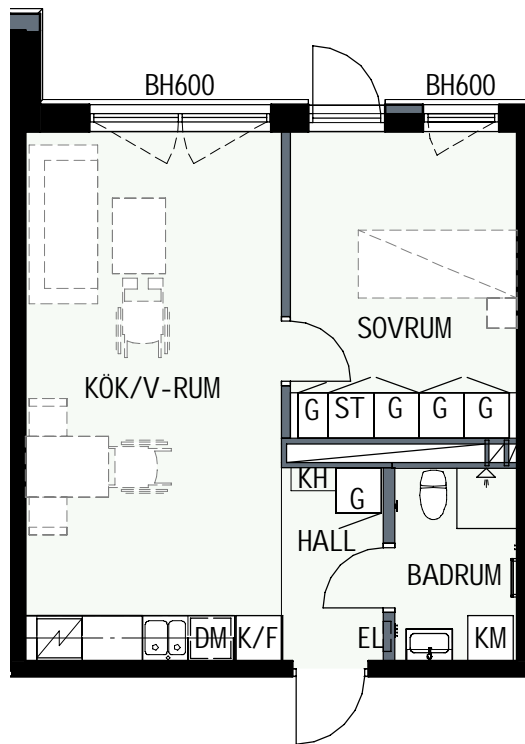

HUS 1

HUS 2

2 RUM & KÖK 45,3 kvm

MANDELBLOM
KNIVSTA

Adress: Torpängsgatan 12B

LGH NR: 2-1007

VÅNING: 1 Tr

- | | | |
|---------------|-------------------------|------------------------|
| DM DISKMASKIN | KAPPHYLLA MED KLÄDSTÅNG | ELCENTRAL/MEDIAUTTAG |
| ST STÄD | L LINNESKÅP | SCHAKT |
| SPIS | G GARDEROBSKÅP | BH BRÖSTNINGSHÖJD I MM |
| HS HÖGSKÅP | KM KOMBIMASKIN | |
| K/F KYL/FRYS | TM TVÄTTMASKIN | |
| K KYL | TT TORKTUMLARE | |
| F FRYS | TAKHÖJD 2,4m | |