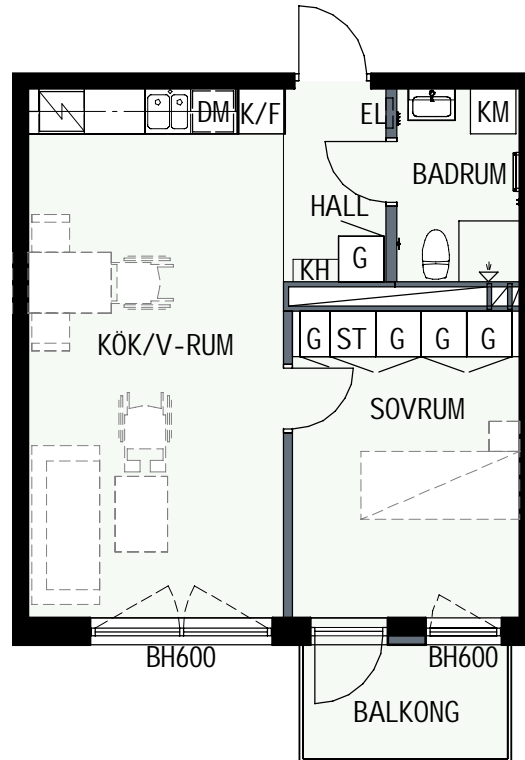

2 RUM & KÖK

45,3 kvm

MANDELBLOM
KNIVSTA

Adress: Torpängsgatan 14A

LGH NR: 1-1505

VÅNING: 6 Tr