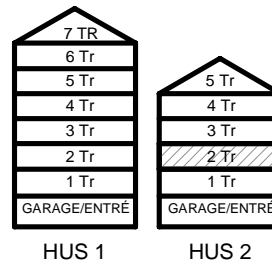

DM DISKMASKIN	KAPPHYLLA MED KLÄDSTÅNG	ELCENTRAL/MEDIAUTTAG
ST STÅD	L LINNESKÅP	SCHAFT
SPIS	G GARDEROBSKÅP	BH BRÖSTNINGSHÖJD I MM
HS HÖGSKÅP	KM KOMBIMASKIN	
K/F KYL/FRYS	TM TVÄTTMASKIN	
K KYL	TT TORKTUMLARE	
F FRYS	TAKHÖJD 2,4m	
KLINKER I BADRUM & HALL ÖVRIGA YTOR PARKETT