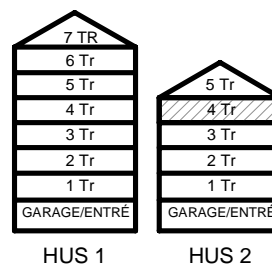

2 RUM & KÖK

45,3 kvm

MANDELBLOM
KNIVSTA

Adress: Torpängsgatan 12B

LGH NR: 2-1307

VÅNING: 4 Tr

DM DISKMASKIN	KAPPHYLLA MED KLÄDSTÅNG	ELCENTRAL/MEDIAUTTAG
ST STÄD	L LINNESKÅP	SCHAKT
SPIS	G GARDEROBSKÅP	BH BRÖSTNINGSHÖJD I MM
HS HÖGSKÅP	KM KOMBIMASKIN	
K/F KYL/FRYS	TM TVÄTTMASKIN	
K KYL	TT TORKTUMLARE	
F FRYS	TAKHÖJD 2,4m	

KLINKER I BADRUM & HALL
ÖVRIGA YTOR PARKETT