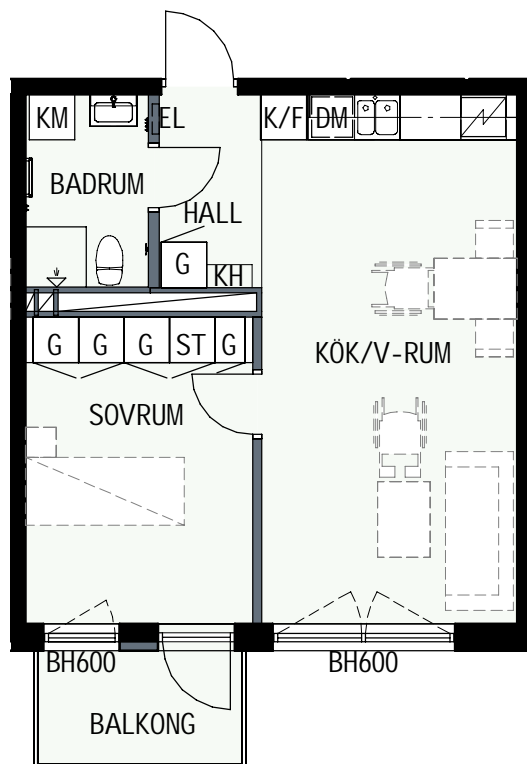

2 RUM & KÖK

45,3 kvm

MANDELBLOM
KNIVSTA

Adress: Torpängsgatan 14A

LGH NR: 1-1507

VÅNING: 6 Tr