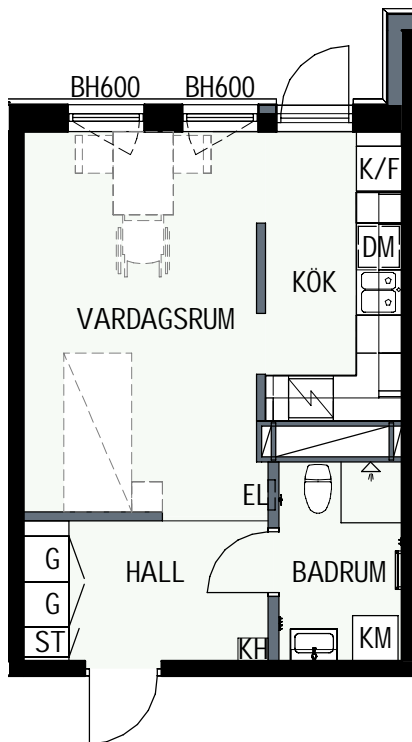

KLINKER I BADRUM & HALL
ÖVRIGA YTOR PARKETT

2 RUM & KÖK

45,3 kvm

MANDELBLOM
KNIVSTA

Adress: Torpängsgatan 12B

LGH NR: 2-1008

VÅNING: 1 Tr

DM DISKMASKIN