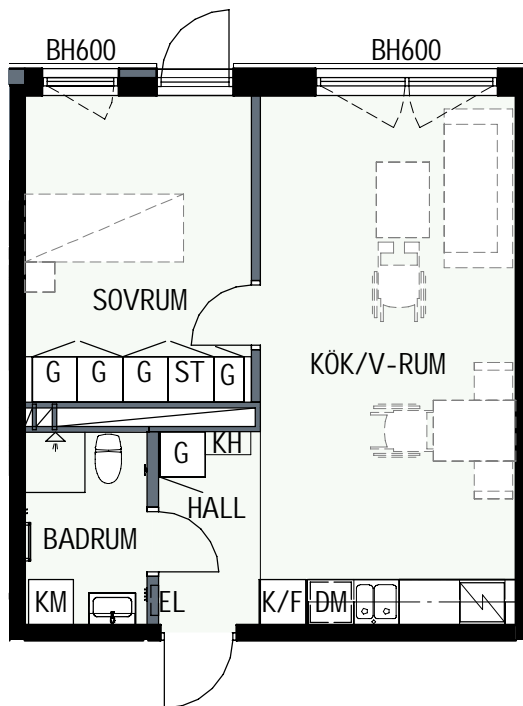

2 RUM & KÖK

45,3 kvm

MANDELBLOM
KNIVSTA

Adress: Torpängsgatan 12B

LGH NR: 2-1009

VÅNING: 1 Tr