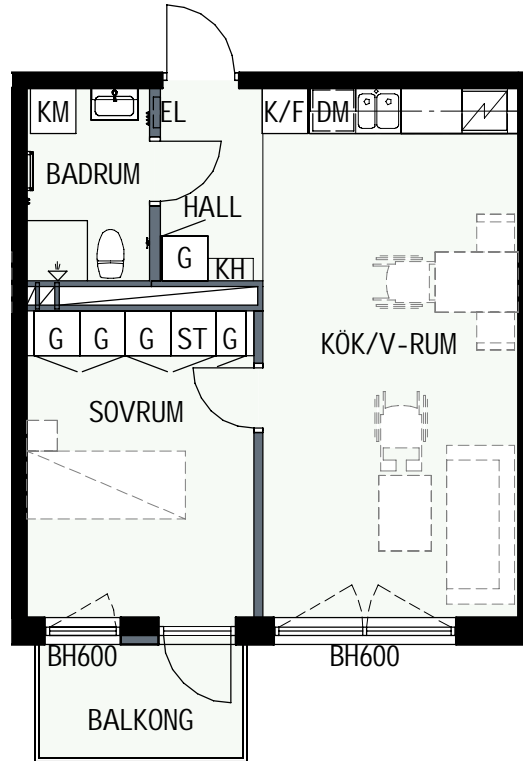

2 RUM & KÖK

45,3 kvm

MANDELBLOM
KNIVSTA

Adress: Torpängsgatan 12B

LGH NR: 2-1201

VÅNING: 3 Tr

DM DISKMASKIN	KAPPHYLLA MED KLÄDSTÅNG	ELCENTRAL/MEDIAUTTAG
ST STÅD	L LINNESKÅP	SCHAKT
SPIS	G GARDEROBSKÅP	BH BRÖSTNINGSHÖJD I MM
HS HÖGSKÅP	KM KOMBIMASKIN	
K/F KYL/FRYS	TM TVÄTTMASKIN	
K KYL	TT TORKTUMLARE	
F FRYS	TAKHÖJD 2,4m	
KLINKER I BADRUM & HALL ÖVRIGA YTOR PARKETT		