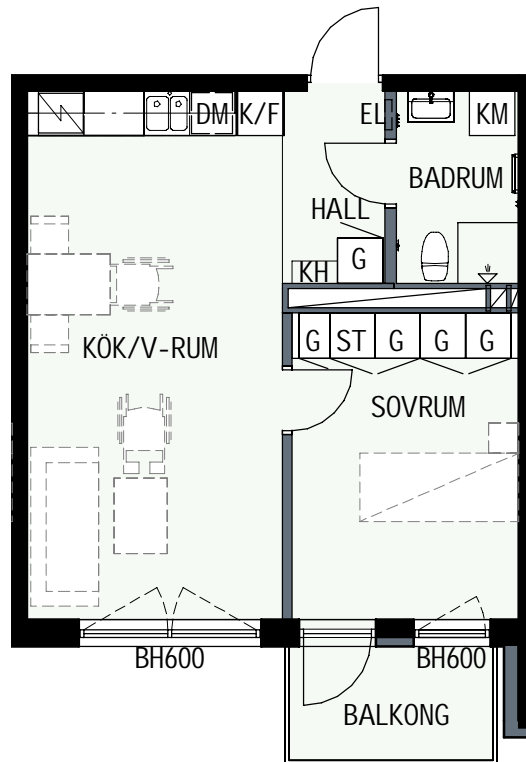

HUS 1

HUS 2

2 RUM & KÖK

45,3 kvm

MANDELBLOM
KNIVSTA

Adress: Torpängsgatan 14A

LGH NR: 1-1404

VÅNING: 5 Tr