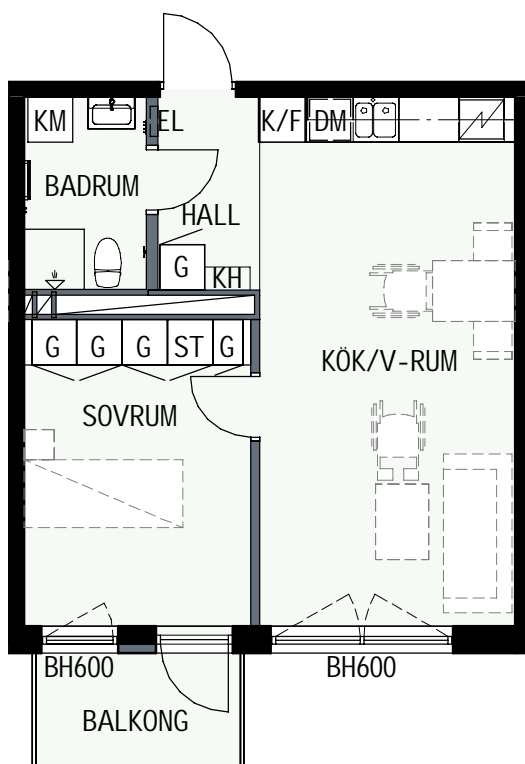

KLINKER I BADRUM & HALL
ÖVRIGA YTOR PARKETT

2 RUM & KÖK

45,3 kvm

MANDELBLOM
KNIVSTA

Adress: Torpängsgatan 14A

LGH NR: 1-1206

VÅNING: 3 Tr

DM DISKMASKIN