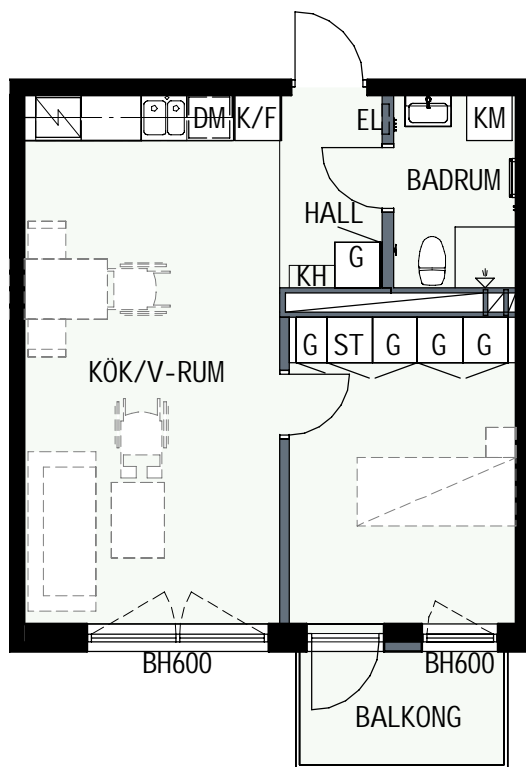

HUS 1

HUS 2

2 RUM & KÖK

45,3 kvm

MANDELBLOM
KNIVSTA

Adress: Torpängsgatan 14A

LGH NR: 1-1305

VÅNING: 4 Tr