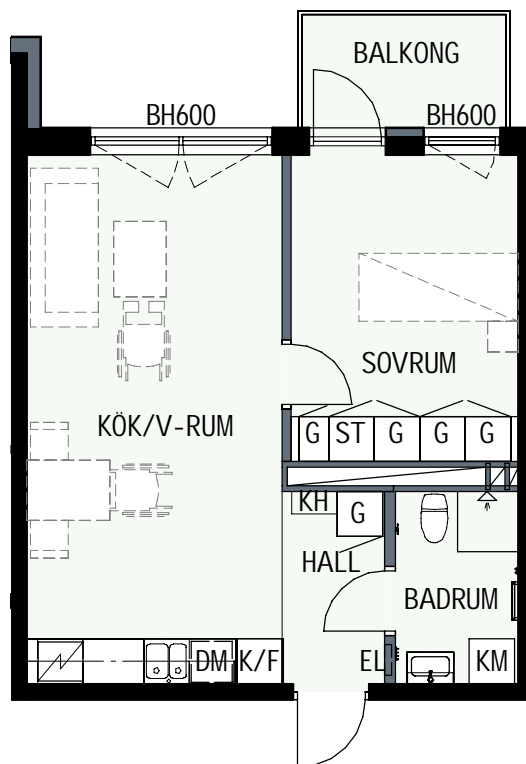

2 RUM & KÖK

45,3 kvm

MANDELBLOM
KNIVSTA

Adress: Torpängsgatan 12B

LGH NR: 2-1107

VÅNING: 2 Tr

DM DISKMASKIN	KAPPHYLLA MED KLÄDSTÅNG	ELCENTRAL/MEDIAUTTAG
ST STÄD	L LINNESKÅP	SCHAKT
SPIS	G GARDEROBSKÅP	BH BRÖSTNINGSHÖJD IMM
HS HÖGSKÅP	KM KOMBIMASKIN	
K/F KYL/FRYS	TM TVÄTTMASKIN	
K KYL	TT TORKTUMLARE	
F FRYS	TAKHÖJD 2,4m	