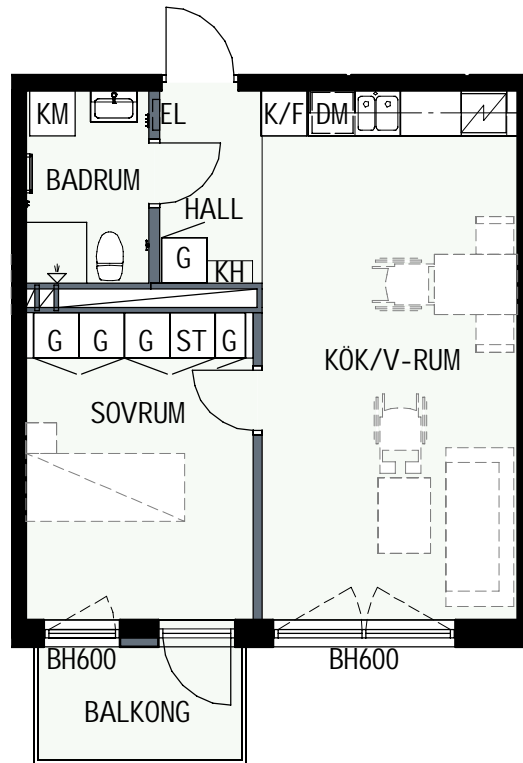

2 RUM & KÖK

45,3 kvm

MANDELBLOM
KNIVSTA

Adress: Torpängsgatan 14A

LGH NR: 1-1407

VÅNING: 5 Tr

DM DISKMASKIN	KAPPHYLLA MED KLÄDSTÅNG	ELCENTRAL/MEDIAUTTAG
ST STÅD	L LINNESKÅP	SCHAKT
SPIS	G GARDEROBSKÅP	BH BRÖSTNINGSHÖJD I MM
HS HÖGSKÅP	KM KOMBIMASKIN	
K/F KYL/FRYS	TM TVÄTTMASKIN	
K KYL	TT TORKTUMLARE	
F FRYS	TAKHÖJD 2,4m	
KLINKER I BADRUM & HALL ÖVRIGA YTOR PARKETT		