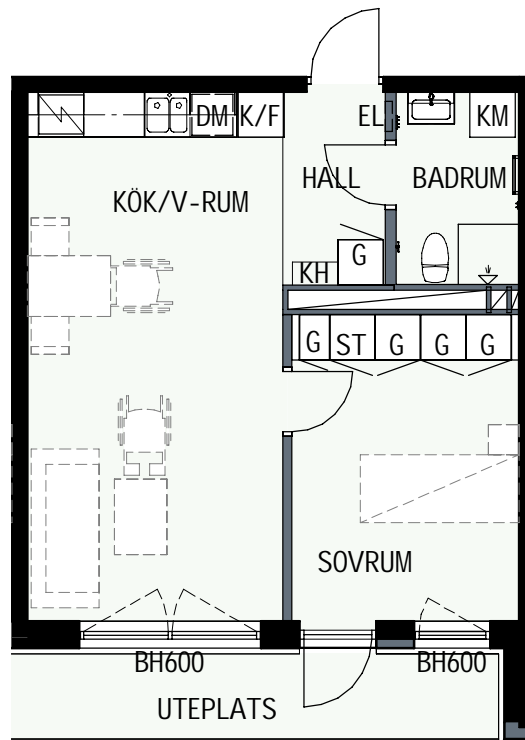

2 RUM & KÖK

45,3 kvm

MANDELBLOM
KNIVSTA

Adress: Torpängsgatan 14A

LGH NR: 1-1004

VÅNING: 1 Tr

DM DISKMASKIN

ST STÄD