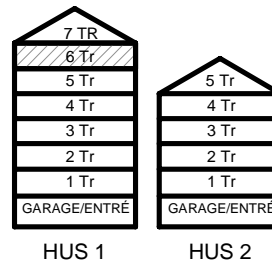

2 RUM & KÖK

45,3 kvm

MANDELBLOM
KNIVSTA

Adress: Torpängsgatan 14A

LGH NR: 1-1505

VÅNING: 6 Tr

DM DISKMASKIN	KAPPHYLLA MED KLÄDSTÅNG	ELCENTRAL/MEDIAUTTAG
ST STÄD	L LINNESKÅP	SCHAFT
SPIS	G GARDEROBSKÅP	BH BRÖSTNINGSHÖJD I MM
HS HÖGSKÅP	KM KOMBIMASKIN	
K/F KYL/FRYS	TM TVÄTTMASKIN	
K KYL	TT TORKTUMLARE	
F FRYS	TAKHÖJD 2,4m	

KLINKER I BADRUM & HALL
ÖVRIGA YTOR PARKETT