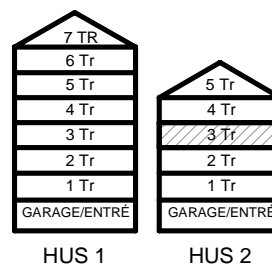

HUS 1

HUS 2

HUS 1

HUS 2