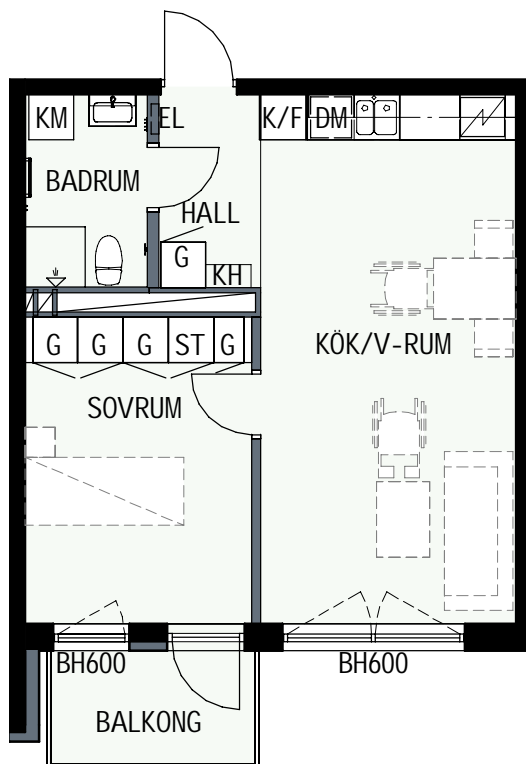

2 RUM & KÖK

45,3 kvm

MANDELBLOM
KNIVSTA

Adress: Torpängsgatan 14A

LGH NR: 1-1508

VÅNING: 6 Tr