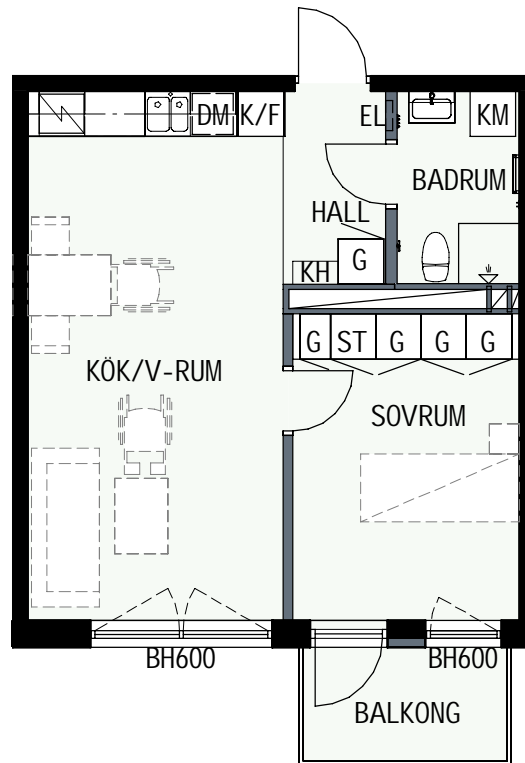

HUS 1

HUS 2

2 RUM & KÖK

45,3 kvm

MANDELBLOM
KNIVSTA

Adress: Torpängsgatan 14A

LGH NR: 1-1205

VÅNING: 3 Tr