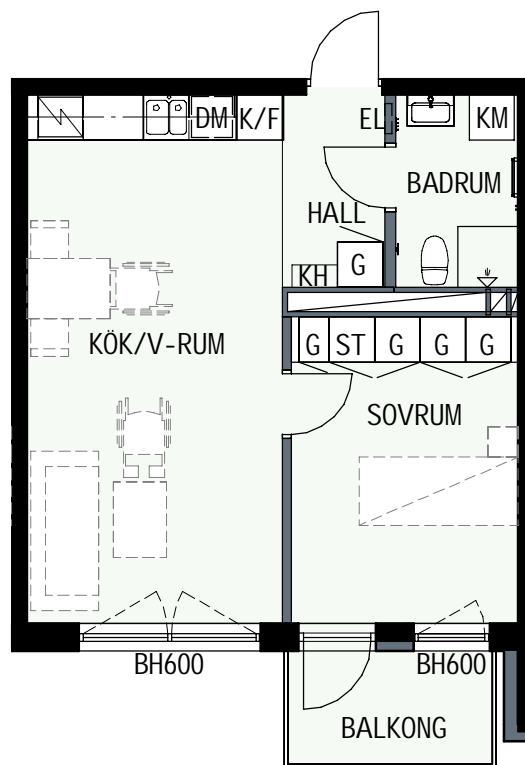

HUS 1

HUS 2

2 RUM & KÖK

45,3 kvm

MANDELBLOM
KNIVSTA

Adress: Torpängsgatan 14A

LGH NR: 1-1504

VÅNING: 6 Tr