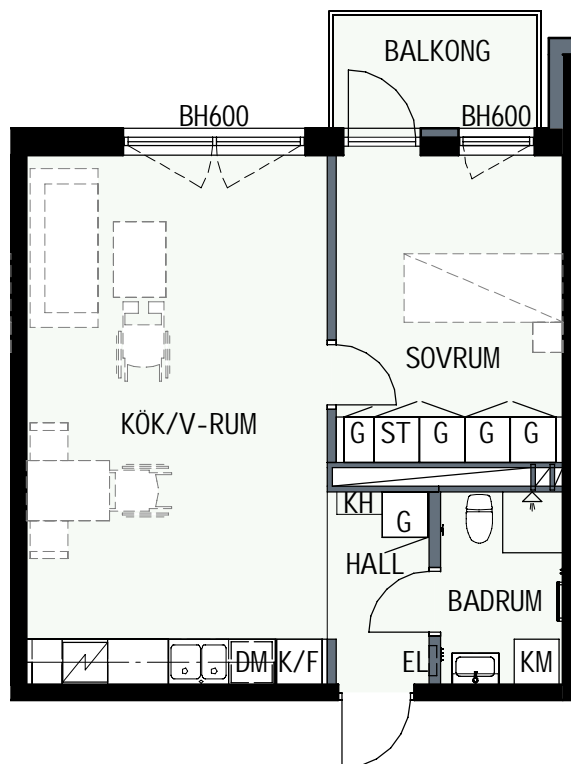

KLINKER I BADRUM & HALL
ÖVRIGA YTOR PARKETT

2 RUM & KÖK

49,4 kvm

MANDELBLOM
KNIVSTA

Adress: Torpängsgatan 12B

LGH NR: 2-1108

VÅNING: 2 Tr

DM DISKMASKIN