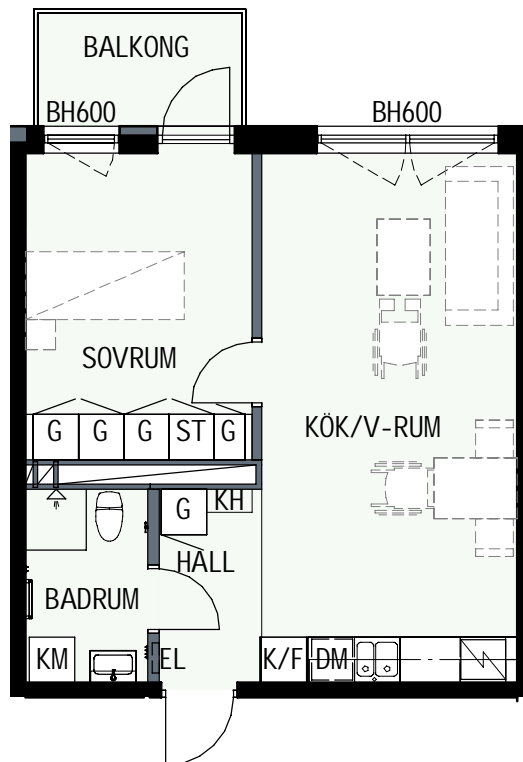

2 RUM & KÖK 45,3 kvm

MANDELBLOM
KNIVSTA

Adress: Torpängsgatan 12B

LGH NR: 2-1209

VÅNING: 3 Tr