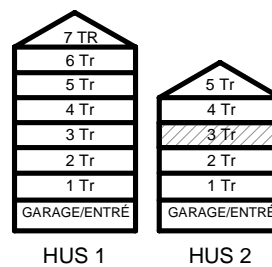

2 RUM & KÖK

45,3 kvm

MANDELBLOM
KNIVSTA

Adress: Torpängsgatan 12B

LGH NR: 2-1201

VÅNING: 3 Tr

DM DISKMASKIN	KAPPHYLLA MED KLÄDSTÅNG	ELCENTRAL/MEDIAUTTAG
ST STÅD	L LINNESKÅP	SCHAKT
SPIS	G GARDEROBSKÅP	BH BRÖSTNINGSHÖJD I MM
HS HÖGSKÅP	KM KOMBIMASKIN	
K/F KYL/FRYS	TM TVÄTTMASKIN	
K KYL	TT TORKTUMLARE	
F FRYS	TAKHÖJD 2,4m	
KLINKER I BADRUM & HALL ÖVRIGA YTOR PARKETT		