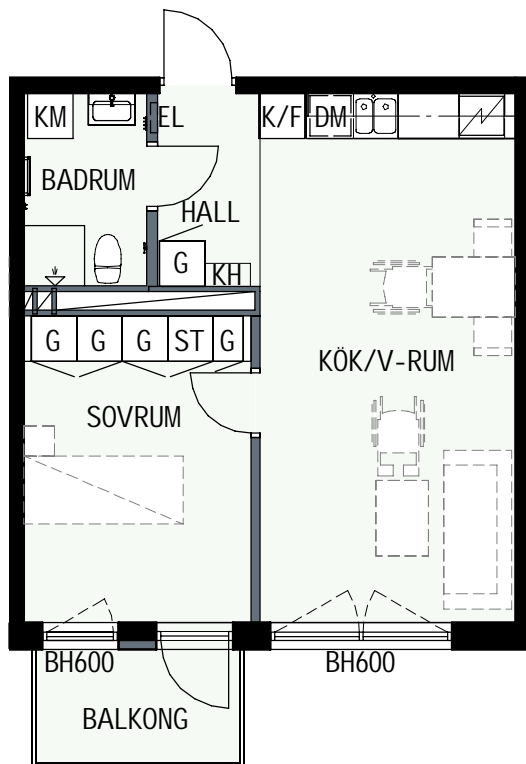

2 RUM & KÖK

45,3 kvm

MANDELBLOM
KNIVSTA

Adress: Torpängsgatan 12B

LGH NR: 2-1001

VÅNING: 1 Tr

DM DISKMASKIN	KAPPHYLLA MED KLÄDSTÅNG	ELCENTRAL/MEDIAUTTAG
ST STÄD	L LINNESKÅP	SCHAKT
SPIS	G GARDEROBSKÅP	BH BRÖSTNINGSHÖJD I MM
HS HÖGSKÅP	KM KOMBIMASKIN	
K/F KYL/FRYS	TM TVÄTTMASKIN	
K KYL	TT TORKTUMLARE	
F FRYS	TAKHÖJD 2,4m	
KLINKER I BADRUM & HALL ÖVRIGA YTOR PARKETT		