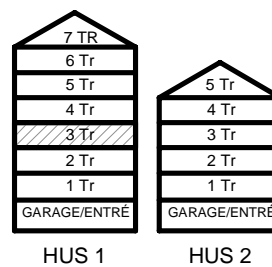

2 RUM & KÖK

45,3 kvm

MANDELBLOM
KNIVSTA

Adress: Torpängsgatan 14A

LGH NR: 1-1205

VÅNING: 3 Tr

DM DISKMASKIN	KAPPHYLLA MED KLÄDSTÅNG	ELCENTRAL/MEDIAUTTAG
ST STÄD	L LINNESKÅP	SCHAFT
SPIS	G GARDEROBSKÅP	BH BRÖSTNINGSHÖJD I MM
HS HÖGSKÅP	KM KOMBIMASKIN	
K/F KYL/FRYS	TM TVÄTTMASKIN	
K KYL	TT TORKTUMLARE	
F FRYS	TAKHÖJD 2,4m	

KLINKER I BADRUM & HALL
ÖVRIGA YTOR PARKETT