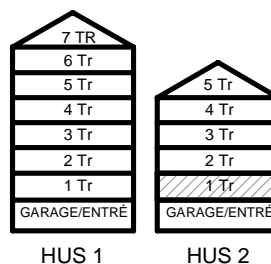

2 RUM & KÖK 45,3 kvm

MANDELBLOM
KNIVSTA

Adress: Torpängsgatan 12B

LGH NR: 2-1007

VÅNING: 1 Tr

DM DISKMASKIN	KAPPHYLLA MED KLÄDSTÅNG	ELCENTRAL/MEDIAUTTAG
ST STÄD	L LINNESKÅP	SCHAKT
SPIS	G GARDEROBSKÅP	BH BRÖSTNINGSHÖJD I MM
HS HÖGSKÅP	KM KOMBIMASKIN	
K/F KYL/FRYS	TM TVÄTTMASKIN	
K KYL	TT TORKTUMLARE	
F FRYS	TAKHÖJD 2,4m	

KLINKER I BADRUM & HALL
ÖVRIGA YTOR PARKETT