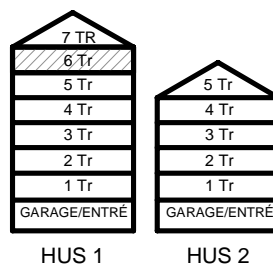

MANDELBLOM
KNIVSTA

Adress: Torpängsgatan 14A

LGH NR: 1-1508

VÅNING: 6 Tr

DM DISKMASKIN	KAPPHYLLA MED KLÄDSTÅNG	ELCENTRAL/MEDIAUTTAG
ST STÅD	L LINNESKÅP	SCHAKT
SPIS	G GARDEROBSKÅP	BH BRÖSTNINGSHÖJD I MM
HS HÖGSKÅP	KM KOMBIMASKIN	
K/F KYL/FRYS	TM TVÄTTMASKIN	
K KYL	TT TORKTUMLARE	
F FRYS	TAKHÖJD 2,4m	
KLINKER I BADRUM & HALL ÖVRIGA YTOR PARKETT		