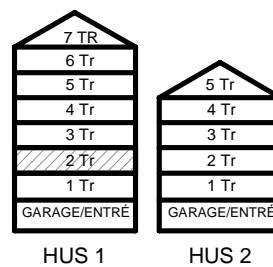

KLINKER I BADRUM & HALL
ÖVRIGA YTOR PARKETT

2 RUM & KÖK

45,3 kvm

MANDELBLOM
KNIVSTA

Adress: Torpängsgatan 14A

LGH NR: 1-1107

VÅNING: 2 Tr

DM DISKMASKIN	KAPPHYLLA MED KLÄDSTÄNG	ELCENTRAL/MEDIAUTTAG
ST STÄD	L LINNESKÅP	SCHAKT
SPIS	G GARDEROBSKÅP	BH BRÖSTNINGSHÖJD I MM
HS HÖGSKÅP	KM KOMBIMASKIN	
K/F KYL/FRYS	TM TVÄTTMASKIN	
K KYL	TT TORKTUMLARE	
F FRYS	TAKHÖJD 2,4m	
KLINKER I BADRUM & HALL ÖVRIGA YTOR PARKETT		