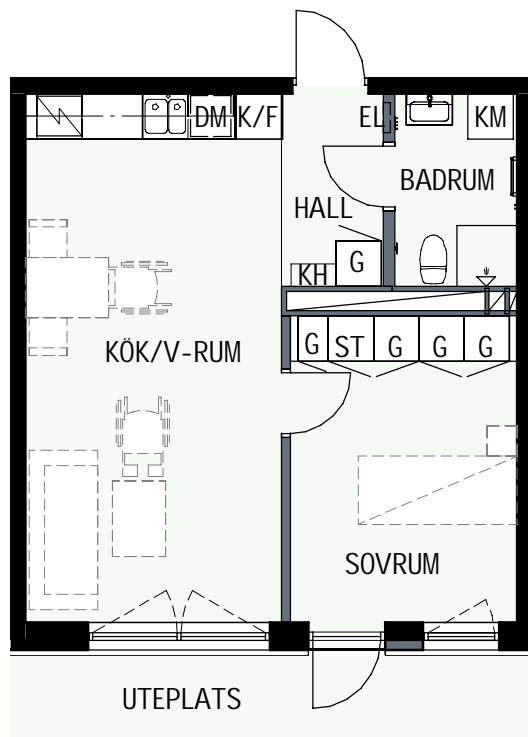

HUS 1

HUS 2

2 RUM & KÖK

45,3 kvm

MANDELBLOM
KNIVSTA

Adress: Torpängsgatan 14A

LGH NR: 1-1005

VÅNING: 1 Tr