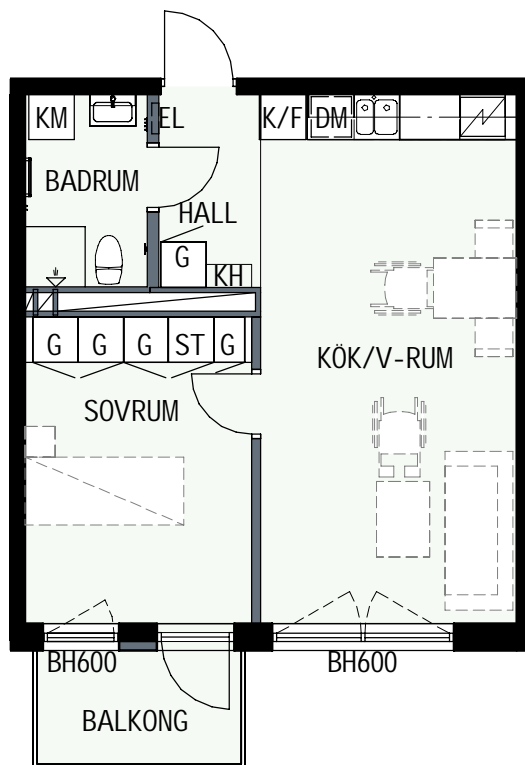

KLINKER I BADRUM & HALL
ÖVRIGA YTOR PARKETT

2 RUM & KÖK

45,3 kvm

MANDELBLOM
KNIVSTA

Adress: Torpängsgatan 14A

LGH NR: 1-1506

VÅNING: 6 Tr

DM DISKMASKIN