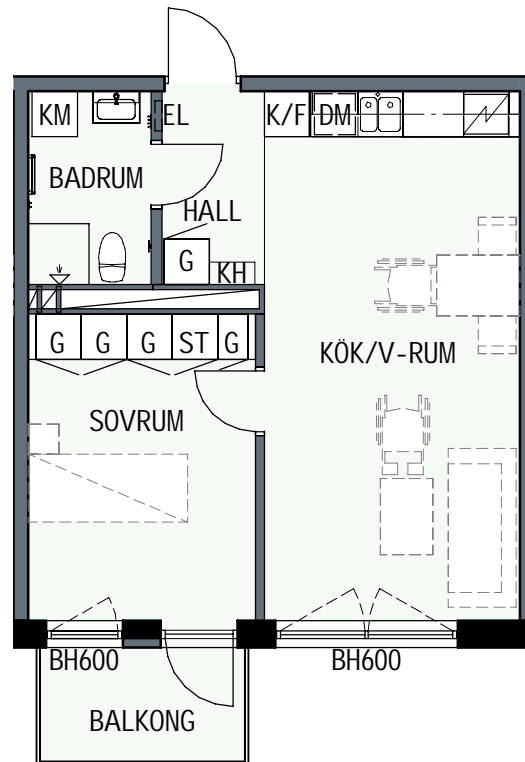

2 RUM & KÖK

45,3 kvm

MANDELBLOM
KNIVSTA

Adress: Torpängsgatan 12B

LGH NR: 2-1301

VÅNING: 4 Tr