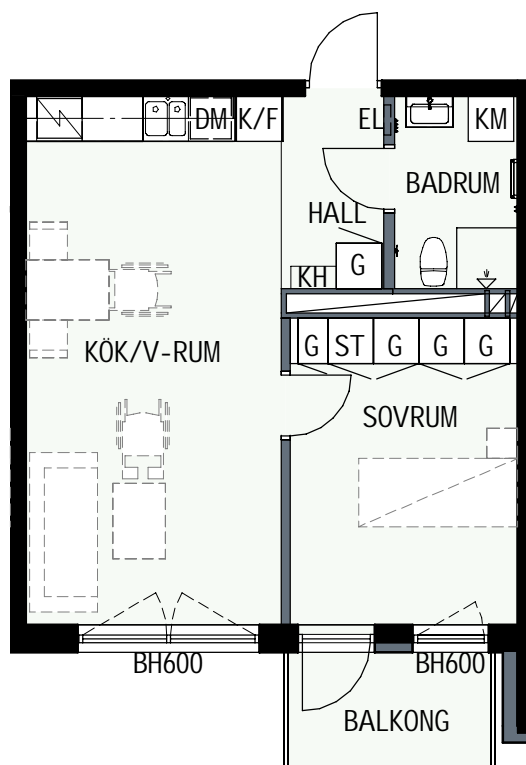

2 RUM & KÖK

45,3 kvm

MANDELBLOM
KNIVSTA

Adress: Torpängsgatan 14A

LGH NR: 1-1304

VÅNING: 4 Tr

DM DISKMASKIN

ST STÄD