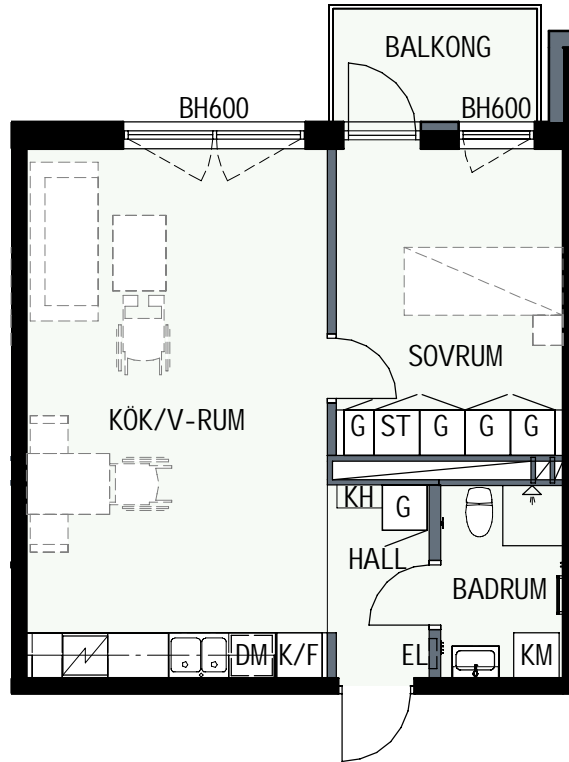

HUS 1

HUS 2

2 RUM & KÖK

49,4 kvm

MANDELBLOM
KNIVSTA

Adress: Torpängsgatan 12B

LGH NR: 2-1208

VÅNING: 3 Tr