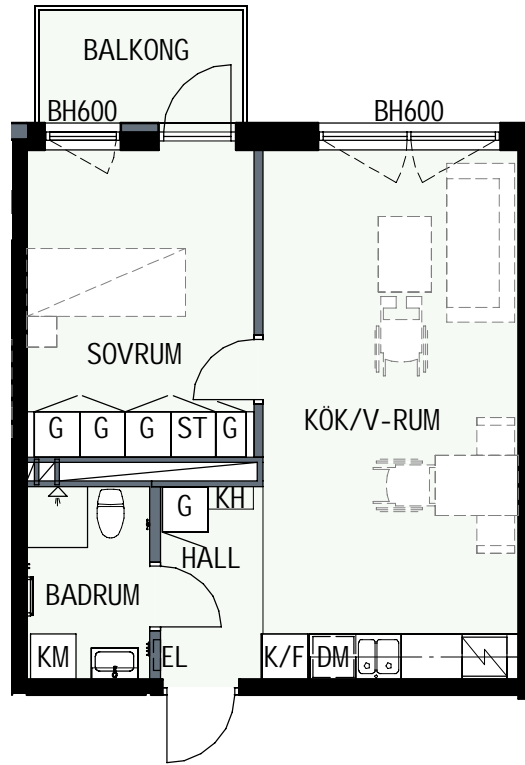

2 RUM & KÖK

45,3 kvm

MANDELBLOM
KNIVSTA

Adress: Torpängsgatan 12B

LGH NR: 2-1109

VÅNING: 2 Tr