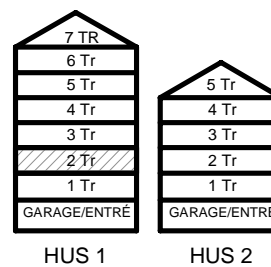

2 RUM & KÖK

45,3 kvm

MANDELBLOM
KNIVSTA

Adress: Torpängsgatan 14A

LGH NR: 1-1105

VÅNING: 2 Tr

DM DISKMASKIN	KAPPHYLLA MED KLÄDSTÅNG	ELCENTRAL/MEDIAUTTAG
ST STÅD	L LINNESKÅP	SCHAKT
SPIS	G GARDEROBSKÅP	BH BRÖSTNINGSHÖJD I MM
HS HÖGSKÅP	KM KOMBIMASKIN	
K/F KYL/FRYS	TM TVÄTTMASKIN	
K KYL	TT TORKTUMLARE	
F FRYS	TAKHÖJD 2,4m	

KLINKER I BADRUM & HALL
ÖVRIGA YTOR PARKETT