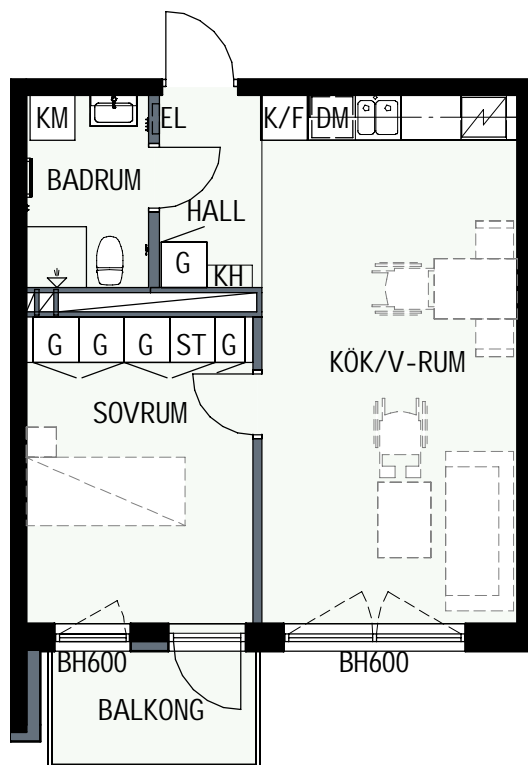

Adress: Torpängsgatan 14A

LGH NR: 1-1208

VÅNING: 3 Tr

0 1 2 3 4 5 SKALA 1:100

DM DISKMASKIN

ST STÄD

SPIS

HS HÖGSKÅP