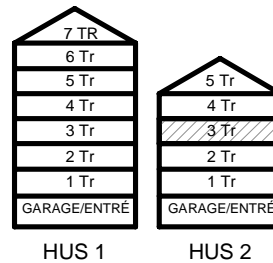

KLINKER I BADRUM & HALL
ÖVRIGA YTOR PARKETT