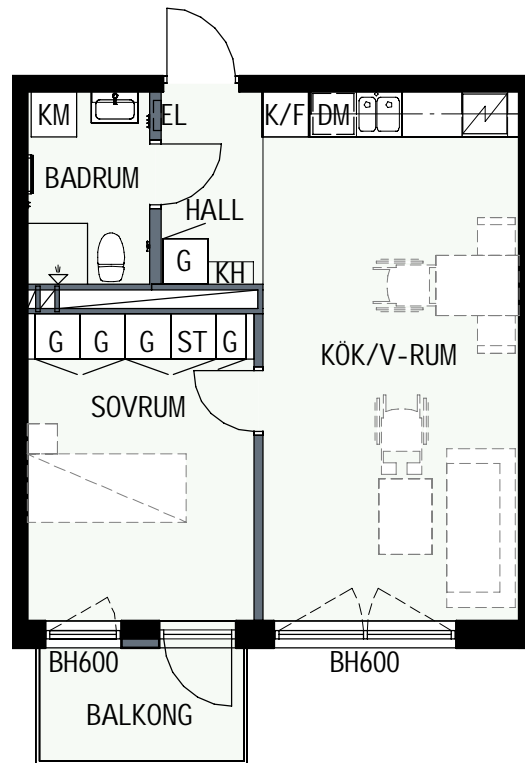

2 RUM & KÖK

45,3 kvm

MANDELBLOM
KNIVSTA

Adress: Torpängsgatan 14A

LGH NR: 1-1406

VÅNING: 5 Tr