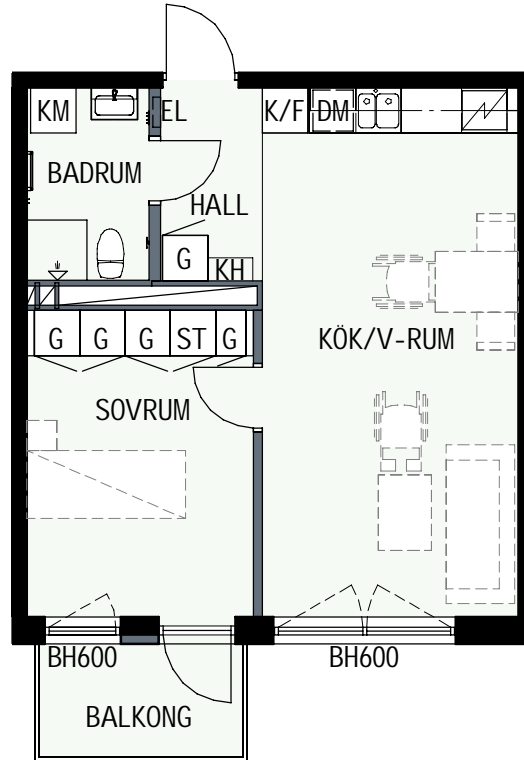

HUS 1

HUS 2

2 RUM & KÖK

45,3 kvm

MANDELBLOM
KNIVSTA

Adress: Torpängsgatan 12B

LGH NR: 2-1102

VÅNING: 2 Tr