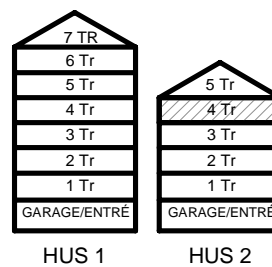

2 RUM & KÖK

45,3 kvm

MANDELBLOM
KNIVSTA

Adress: Torpängsgatan 12B

LGH NR: 2-1301

VÅNING: 4 Tr

DM DISKMASKIN	KAPPHYLLA MED KLÄDSTÅNG	ELCENTRAL/MEDIAUTTAG
ST STÄD	L LINNESKÅP	SCHAKT
SPIS	G GARDEROBSKÅP	BH BRÖSTNINGSHÖJD I MM
HS HÖGSKÅP	KM KOMBIMASKIN	
K/F KYL/FRYS	TM TVÄTTMASKIN	
K KYL	TT TORKTUMLARE	
F FRYS	TAKHÖJD 2,4m	

KLINKER I BADRUM & HALL
ÖVRIGA YTOR PARKETT