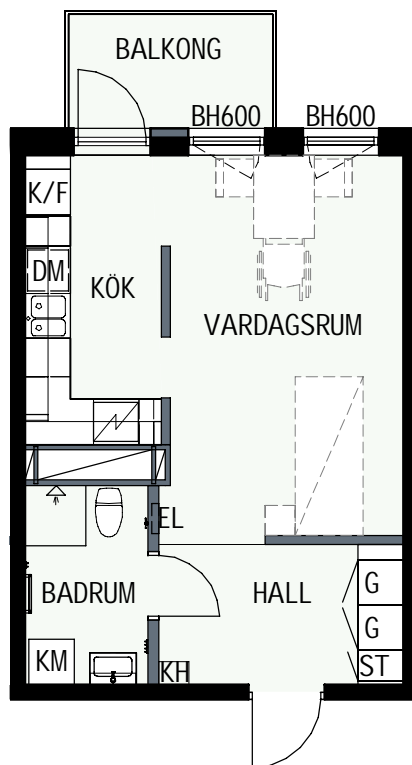

1 RUM & KÖK

34,6 kvm

MANDELBLOM
KNIVSTA

Adress: Torpängsgatan 14A

LGH NR: 1-1514

VÅNING: 6 Tr