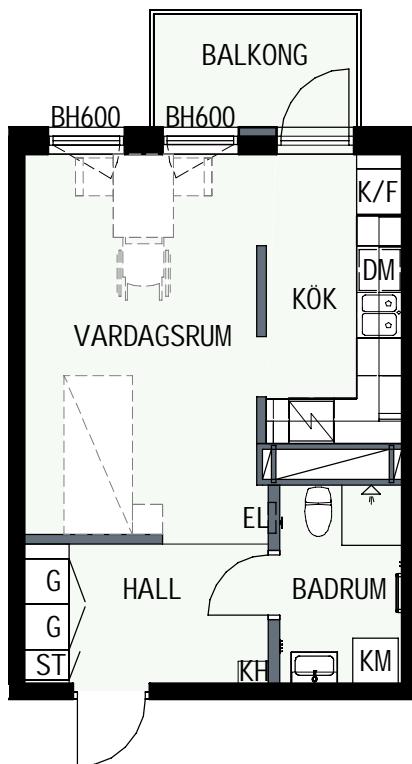

Adress: Torpängsgatan 14A

LGH NR: 1-1315

VÅNING: 4 Tr

DM DISKMASKIN

ST STÅD

SPIS

HS HÖGSKÅP

K/F KYL/FRYS