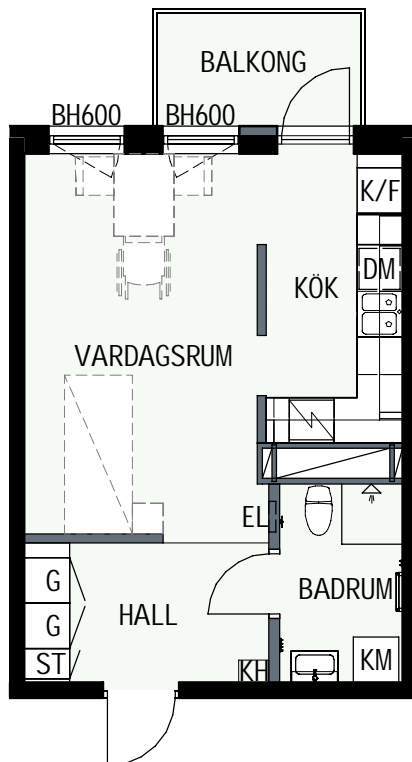

MANDELBLOM
KNIVSTA

Adress: Torpängsgatan 14A

LGH NR: 1-1011

VÅNING: 1 Tr

DM DISKMASKIN

ST STÄD

SPIS

HS HÖGSKÅP