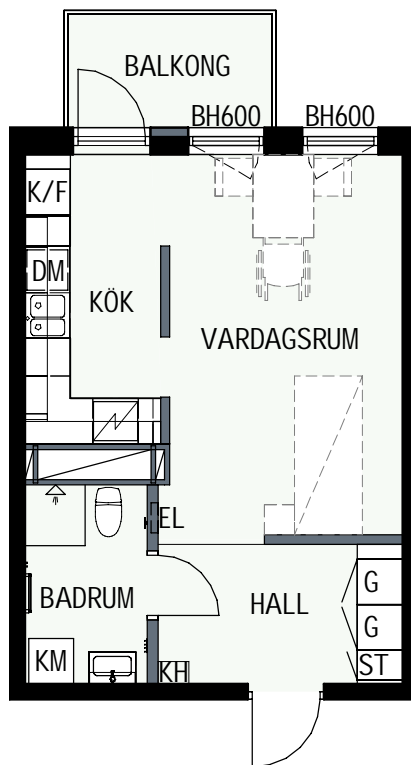

1 RUM & KÖK

34,6 kvm

MANDELBLOM
KNIVSTA

Adress: Torpängsgatan 14A

LGH NR: 1-1112

VÅNING: 2 Tr