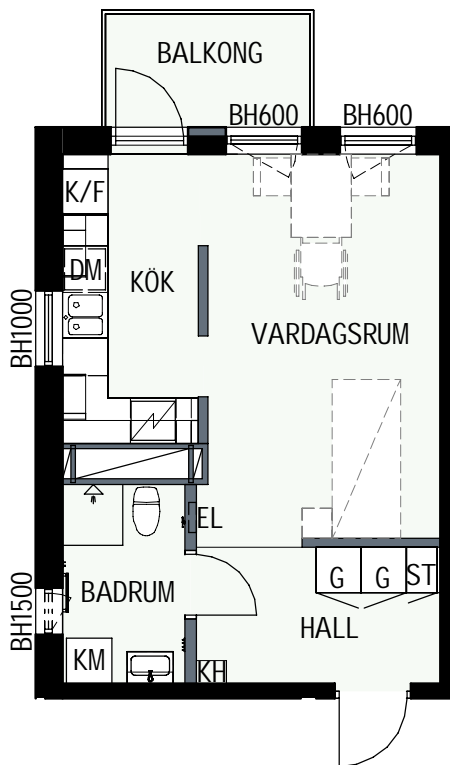

HUS 2

1 RUM & KÖK

34,6 kvm

MANDELBLOM
KNIVSTA

Adress: Torpängsgatan 14A

LGH NR: 1-1210

VÅNING: 3 Tr

DM DISKMASKIN