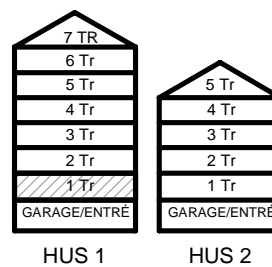

1 RUM & KÖK

34,6 kvm

MANDELBLOM
KNIVSTA

Adress: Torpängsgatan 14A

LGH NR: 1-1015

VÅNING: 1 Tr

DM DISKMASKIN	KAPPHYLLA MED KLÄDSTÅNG	ELCENTRAL/MEDIAUTTAG
ST STÄD	L LINNESKÅP	SCHAKT
SPIS	G GARDEROBSKÅP	BH BRÖSTNINGSHÖJD I MM
HS HÖGSKÅP	KM KOMBIMASKIN	
K/F KYL/FRYS	TM TVÄTTMASKIN	
K KYL	TT TORKTUMLARE	
F FRYS	TAKHÖJD 2,4m	

KLINKER I BADRUM & HALL
ÖVRIGA YTOR PARKETT