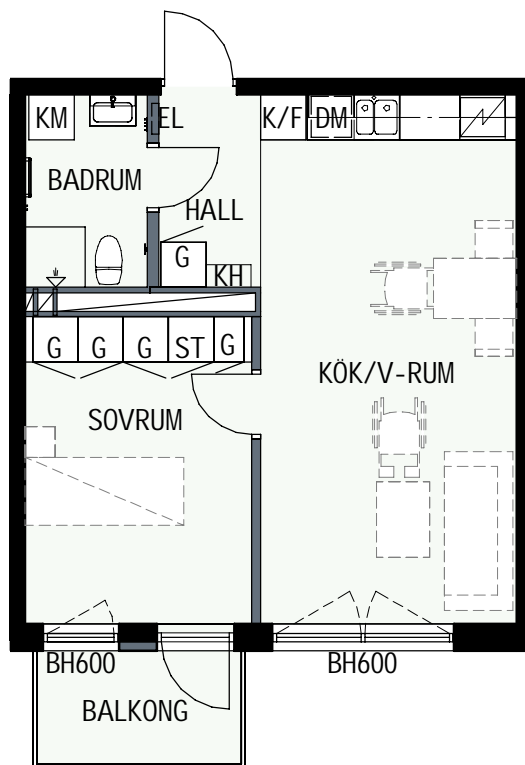

BH BRÖSTNINGSHÖJD
I MM

1 RUM & KÖK

34,6 kvm

MANDELBLOM
KNIVSTA

Adress: Torpängsgatan 14A

LGH NR: 1-1106

VÅNING: 2 Tr

DM DISKMASKIN