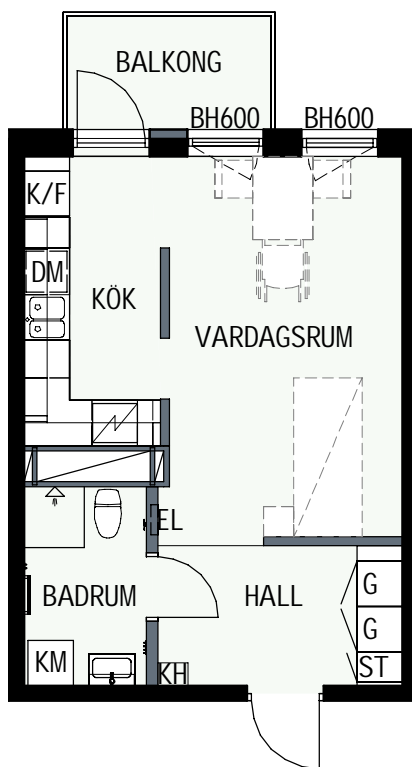

HUS 2

1 RUM & KÖK

34,6 kvm

MANDELBLOM
KNIVSTA

Adress: Torpängsgatan 14A

LGH NR: 1-1301

VÅNING: 4 Tr

0 1 2 3 4 5 SKALA 1:100