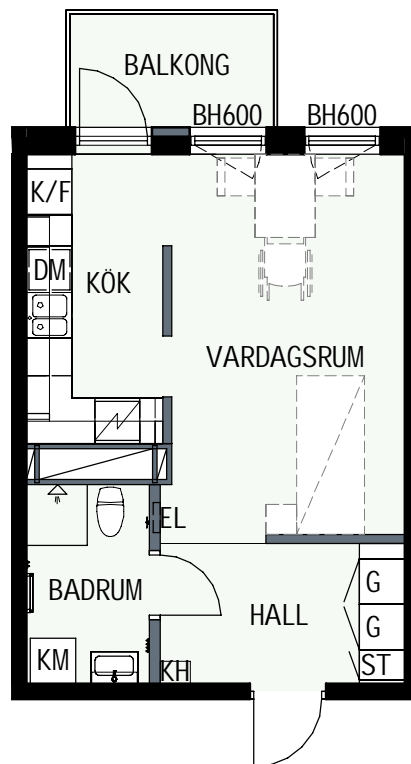

1 RUM & KÖK

34,6 kvm

MANDELBLOM
KNIVSTA

Adress: Torpängsgatan 14A

LGH NR: 1-1013

VÅNING: 1 Tr

- | | | |
|---------------|-------------------------|------------------------|
| DM DISKMASKIN | KAPPHYLLA MED KLÄDSTÅNG | ELCENTRAL/MEDIAUTTAG |
| ST STÄD | L LINNESKÅP | SCHAFT |
| SPIS | G GARDEROBSKÅP | BH BRÖSTNINGSHÖJD I MM |
| HS HÖGSKÅP | KM KOMBIMASKIN | |
| K/F KYL/FRYS | TM TVÄTTMASKIN | |
| K KYL | TT TORKTUMLARE | |
| F FRYS | TAKHÖJD 2,4m | |