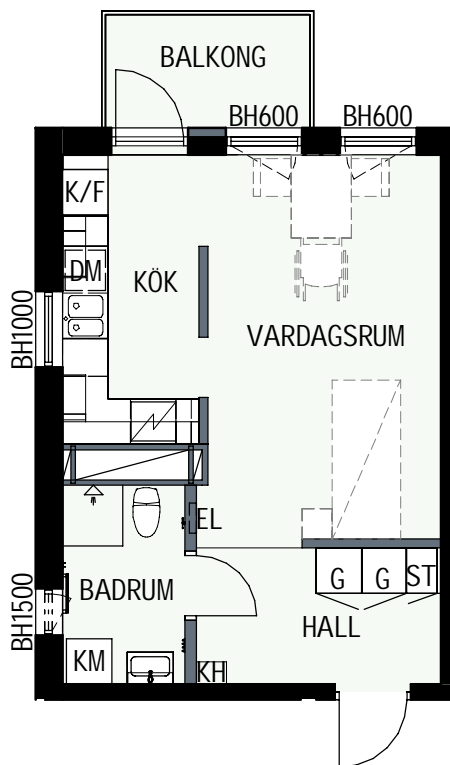

1 RUM & KÖK

34,6 kvm

MANDELBLOM
KNIVSTA

Adress: Torpängsgatan 14A

LGH NR: 1-1110

VÅNING: 2 Tr