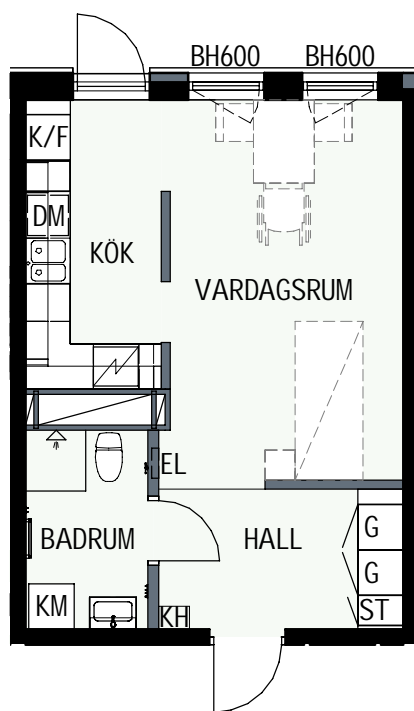

1 RUM & KÖK

34,6 kvm

MANDELBLOM
KNIVSTA

Adress: Torpängsgatan 12B

LGH NR: 2-1006

VÅNING: 1 Tr