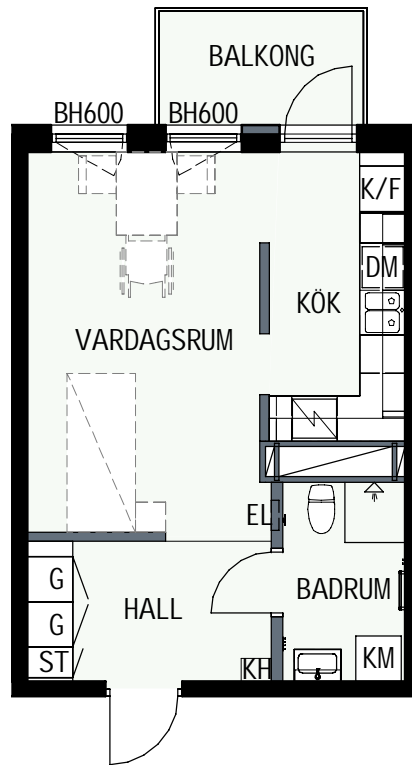

1 RUM & KÖK

34,6 kvm

MANDELBLOM
KNIVSTA

Adress: Torpängsgatan 14A

LGH NR: 1-1211

VÅNING: 3 Tr