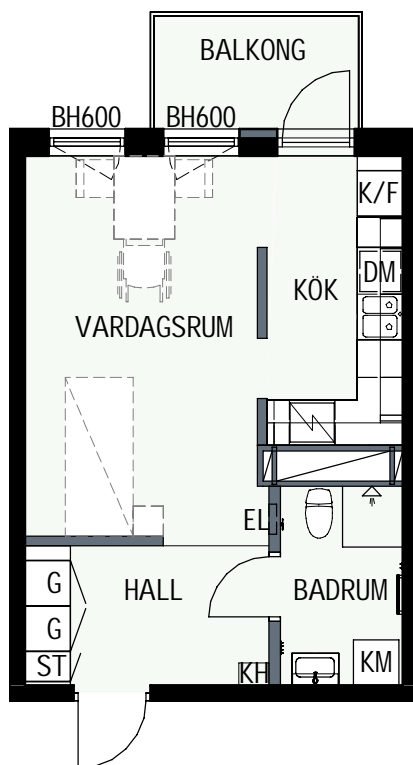

1 RUM & KÖK

34,6 kvm

MANDELBLOM
KNIVSTA

Adress: Torpängsgatan 14A

LGH NR: 1-1515

VÅNING: 6 Tr