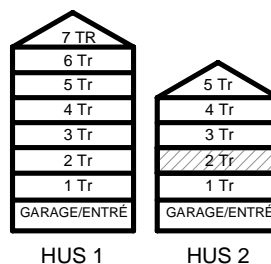

1 RUM & KÖK

34,6 kvm

MANDELBLOM
KNIVSTA

Adress: Torpängsgatan 12B

LGH NR: 2-1106

VÅNING: 2 Tr

DM DISKMASKIN	KAPPHYLLA MED KLÄDSTÅNG	ELCENTRAL/MEDIAUTTAG
ST STÄD	L LINNESKÅP	SCHAKT
SPIS	G GARDEROBSKÅP	BH BRÖSTNINGSHÖJD I MM
HS HÖGSKÅP	KM KOMBIMASKIN	
K/F KYL/FRYS	TM TVÄTTMASKIN	
K KYL	TT TORKTUMLARE	
F FRYS	TAKHÖJD 2,4m	

KLINKER I BADRUM & HALL
ÖVRIGA YTOR PARKETT