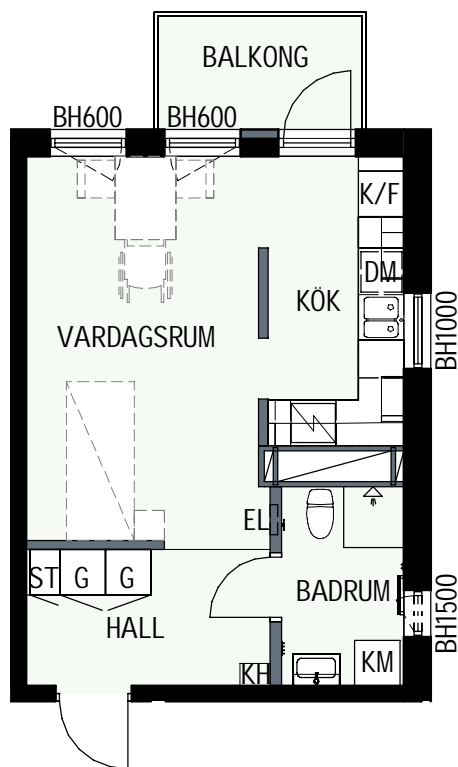

1 RUM & KÖK

34,6 kvm

MANDELBLOM
KNIVSTA

Adress: Torpängsgatan 14A

LGH NR: 1-1302

VÅNING: 4 Tr