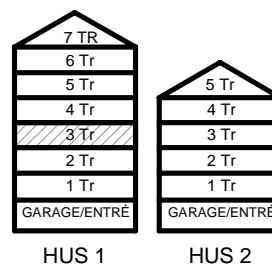

1 RUM & KÖK

34,6 kvm

MANDELBLOM
KNIVSTA

Adress: Torpängsgatan 14A

LGH NR: 1-1211

VÅNING: 3 Tr

DM DISKMASKIN	KAPPHYLLA MED KLÄDSTÅNG	ELCENTRAL/MEDIAUTTAG
ST STÄD	L LINNESKÅP	SCHAFT
SPIS	G GARDEROBSKÅP	BH BRÖSTNINGSHÖJD I MM
HS HÖGSKÅP	KM KOMBIMASKIN	
K/F KYL/FRYS	TM TVÄTTMASKIN	
K KYL	TT TORKTUMLARE	
F FRYS	TAKHÖJD 2,4m	

KLINKER I BADRUM & HALL
ÖVRIGA YTOR PARKETT