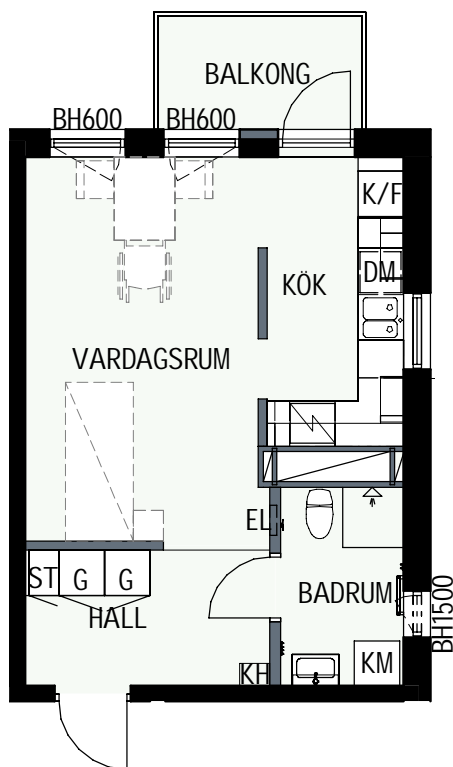

HUS 1

HUS 2

1 RUM & KÖK

34,6 kvm

MANDELBLOM
KNIVSTA

Adress: Torpängsgatan 14A

LGH NR: 1-1002

VÅNING: 1 Tr