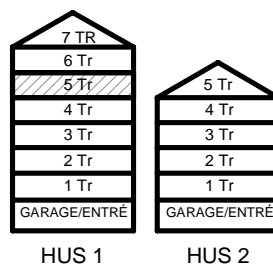

1 RUM & KÖK

34,6 kvm

MANDELBLOM
KNIVSTA

Adress: Torpängsgatan 14A

LGH NR: 1-1402

VÅNING: 5 Tr

DM DISKMASKIN	KAPPHYLLA MED KLÄDSTÅNG	ELCENTRAL/MEDIAUTTAG
ST STÅD	L LINNESKÅP	SCHAKT
SPIS	G GARDEROBSKÅP	BH BRÖSTNINGSHÖJD I MM
HS HÖGSKÅP	KM KOMBIMASKIN	
K/F KYL/FRYS	TM TVÄTTMASKIN	
K KYL	TT TORKTUMLARE	
F FRYS	TAKHÖJD 2,4m	

KLINKER I BADRUM & HALL
ÖVRIGA YTOR PARKETT