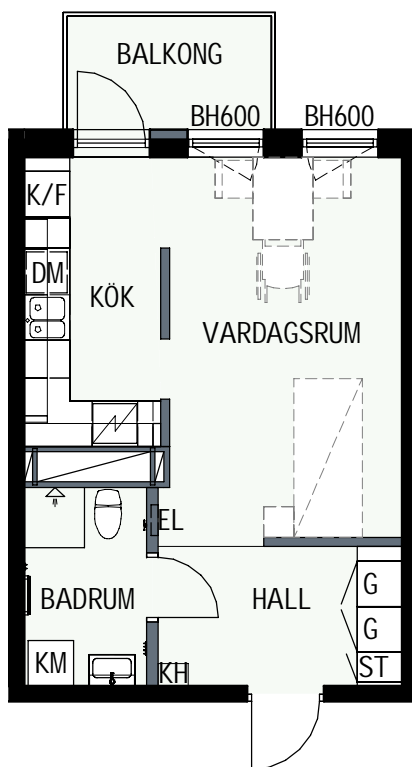

1 RUM & KÖK

34,6 kvm

MANDELBLOM
KNIVSTA

Adress: Torpängsgatan 14A

LGH NR: 1-1413

VÅNING: 5 Tr