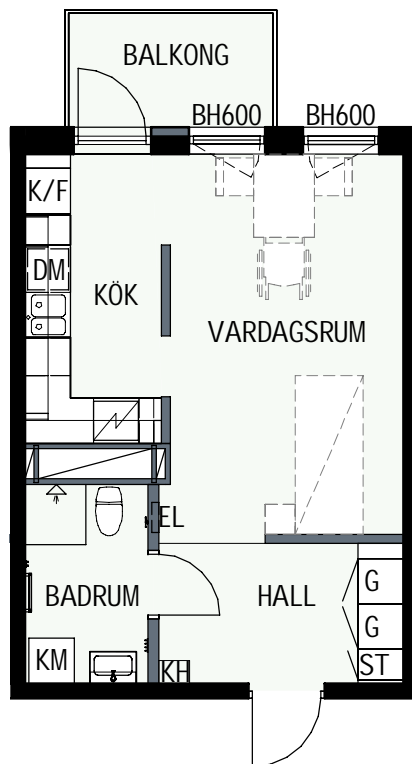

HUS 1

HUS 2

1 RUM & KÖK

34,6 kvm

MANDELBLOM
KNIVSTA

Adress: Torpängsgatan 14A

LGH NR: 1-1313

VÅNING: 4 Tr