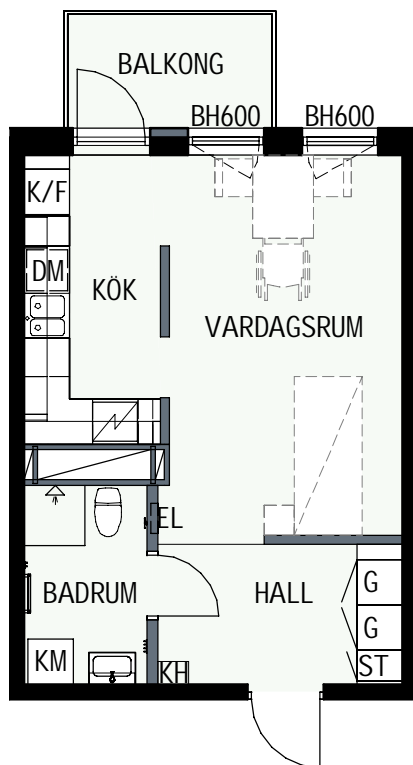

1 RUM & KÖK 34,6 kvm

MANDELBLOM
KNIVSTA

Adress: Torpängsgatan 14A

LGH NR: 1-1201

VÅNING: 3 Tr