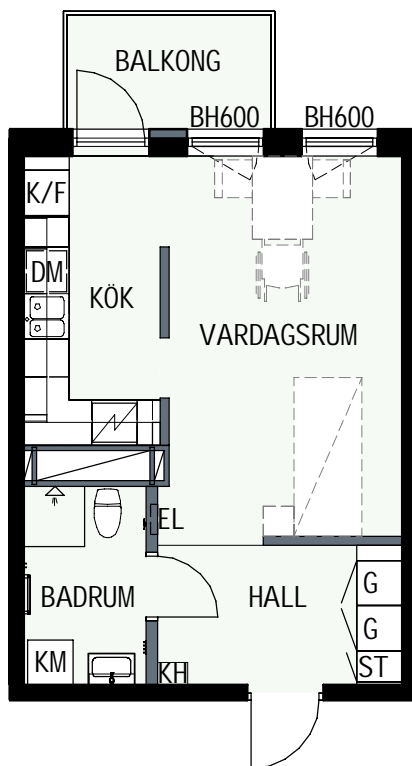

HUS 1

HUS 2

1 RUM & KÖK

34,6 kvm

MANDELBLOM
KNIVSTA

Adress: Torpängsgatan 14A

LGH NR: 1-1114

VÅNING: 2 Tr