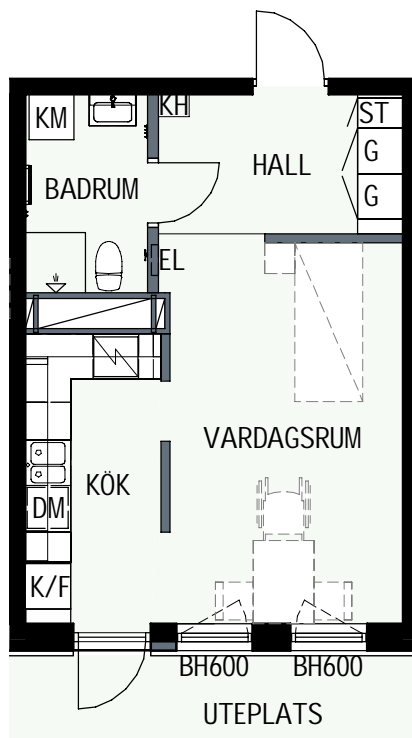

SCHAKT

BH BRÖSTNINGSHÖJD
I MM

1 RUM & KÖK

34,6 kvm

MANDELBLOM
KNIVSTA

Adress: Torpängsgatan 14A

LGH NR: 1-1006

VÅNING: 1 Tr