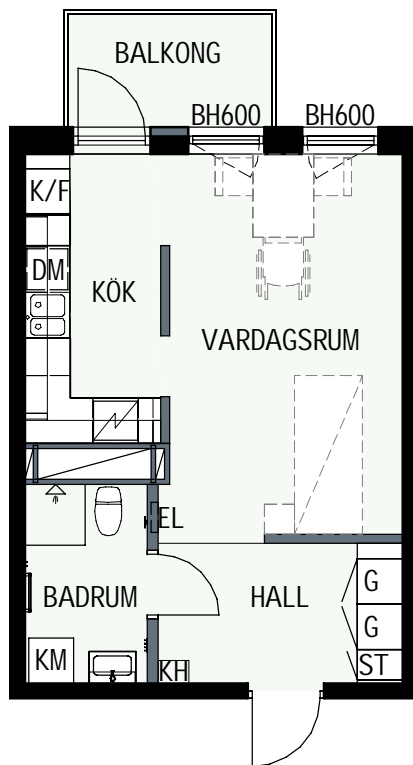

1 RUM & KÖK 34,6 kvm

MANDELBLOM
KNIVSTA

Adress: Torpängsgatan 14A

LGH NR: 1-1314

VÅNING: 4 Tr