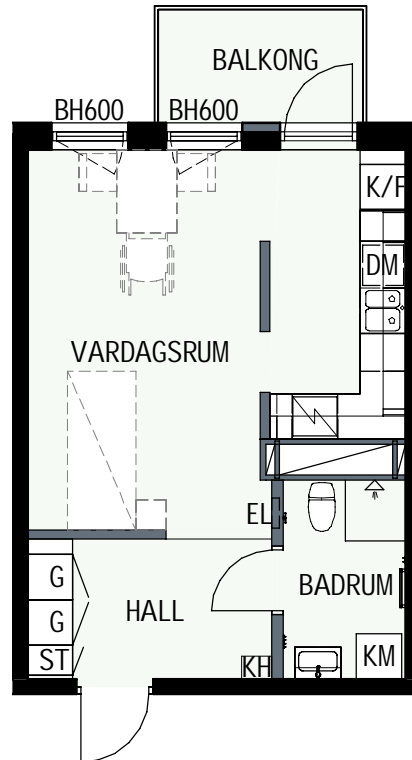

1 RUM & KÖK

34,6 kvm

MANDELBLOM
KNIVSTA

Adress: Torpängsgatan 14A

LGH NR: 1-1015

VÅNING: 1 Tr