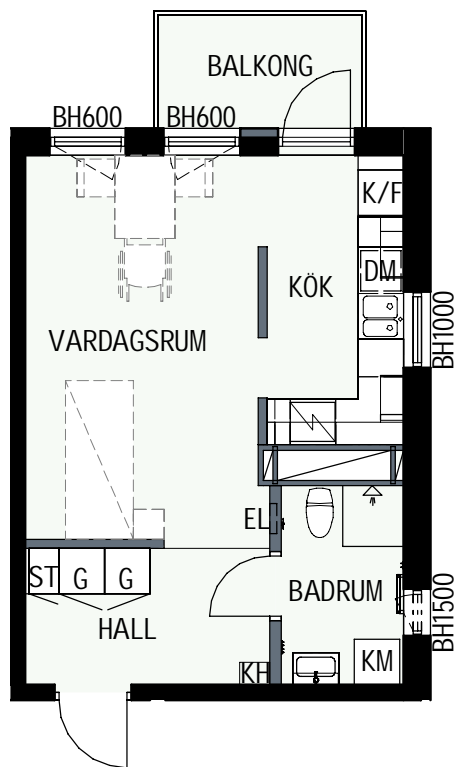

KLINKER I BADRUM & HALL
ÖVRIGA YTOR PARKETT

1 RUM & KÖK

34,6 kvm

MANDELBLOM
KNIVSTA

Adress: Torpängsgatan 14A

LGH NR: 1-1102

VÅNING: 2 Tr

DM DISKMASKIN