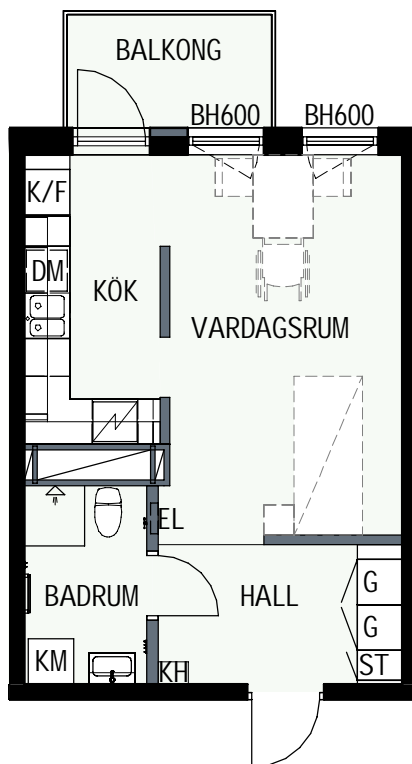

KLINKER I BADRUM & HALL
ÖVRIGA YTOR PARKETT

1 RUM & KÖK

34,6 kvm

MANDELBLOM
KNIVSTA

Adress: Torpängsgatan 14A

LGH NR: 1-1512

VÅNING: 6 Tr

DM DISKMASKIN