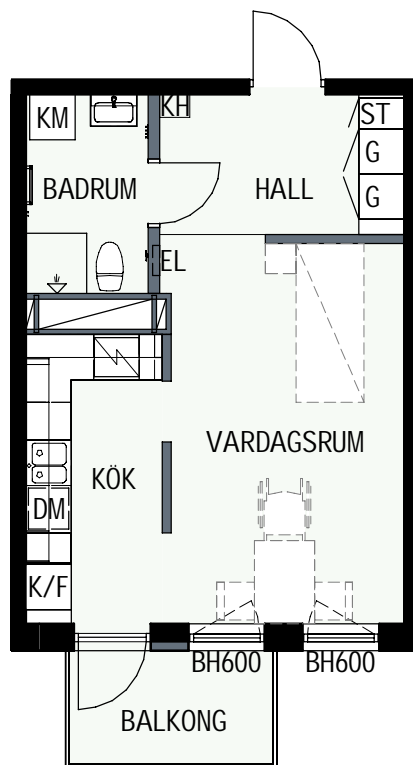

1 RUM & KÖK

34,6 kvm

MANDELBLOM
KNIVSTA

Adress: Torpängsgatan 12B

LGH NR: 2-1103

VÅNING: 2 Tr