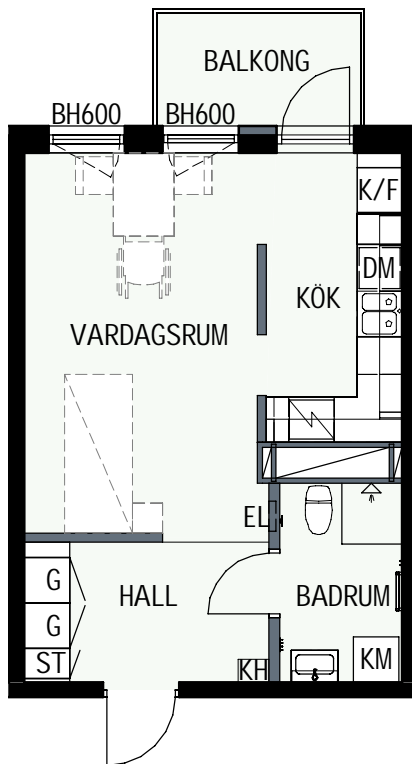

1 RUM & KÖK

34,6 kvm

MANDELBLOM
KNIVSTA

Adress: Torpängsgatan 14A

LGH NR: 1-1311

VÅNING: 4 Tr

DM DISKMASKIN

ST STÄD