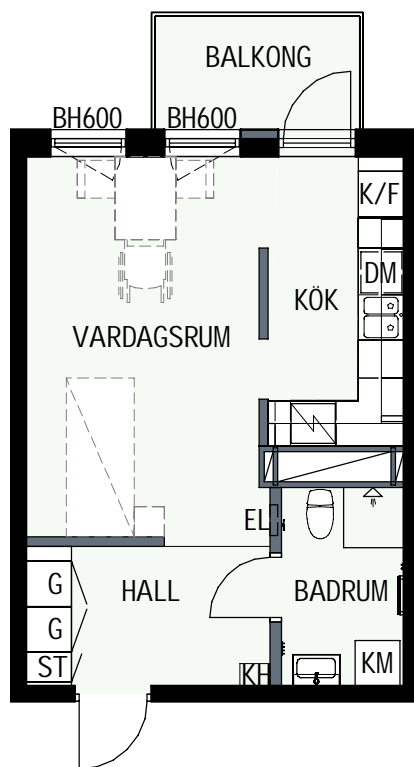

1 RUM & KÖK

34,6 kvm

MANDELBLOM
KNIVSTA

Adress: Torpängsgatan 14A

LGH NR: 1-1415

VÅNING: 5 Tr