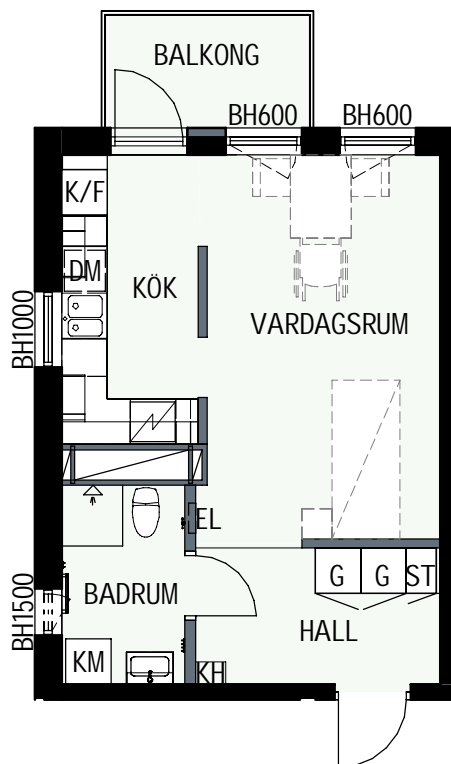

1 RUM & KÖK

34,6 kvm

MANDELBLOM
KNIVSTA

Adress: Torpängsgatan 14A

LGH NR: 1-1510

VÅNING: 6 Tr