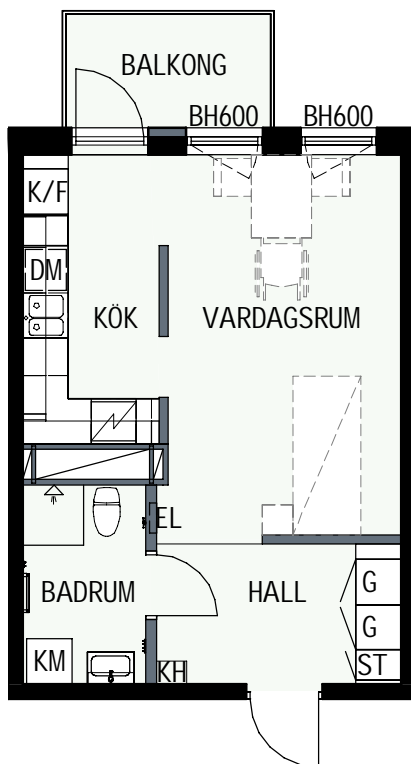

KLINKER I BADRUM & HALL
ÖVRIGA YTOR PARKETT

1 RUM & KÖK

34,6 kvm

MANDELBLOM
KNIVSTA

Adress: Torpängsgatan 14A

LGH NR: 1-1101

VÅNING: 2 Tr

DM DISKMASKIN	KAPPHYLLA MED KLÄDSTÅNG	ELCENTRAL/MEDIAUTTAG
ST STÅD	L LINNESKÅP	SCHAKT
SPIS	G GARDEROBSKÅP	BH BRÖSTNINGSHÖJD I MM
HS HÖGSKÅP	KM KOMBIMASKIN	
K/F KYL/FRYS	TM TVÄTTMASKIN	
K KYL	TT TORKTUMLARE	
F FRYS	TAKHÖJD 2,4m	