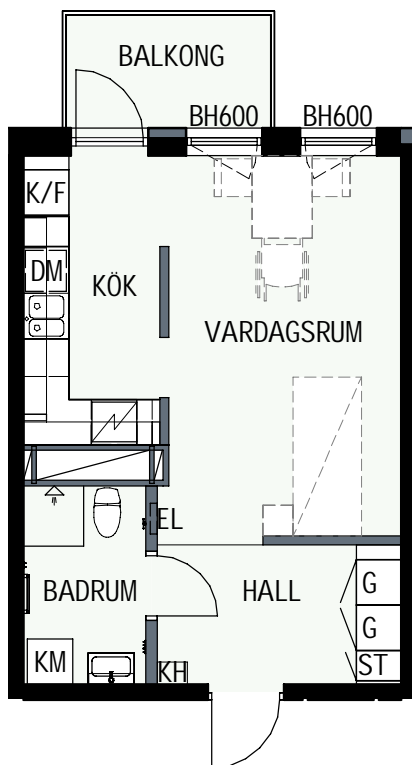

1 RUM & KÖK

34,6 kvm

MANDELBLOM
KNIVSTA

Adress: Torpängsgatan 12B

LGH NR: 2-1206

VÅNING: 3 Tr