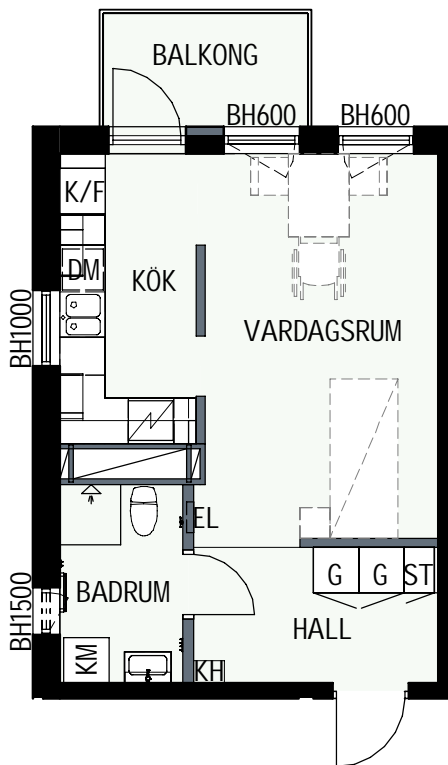

1 RUM & KÖK

34,6 kvm

MANDELBLOM
KNIVSTA

Adress: Torpängsgatan 14A

LGH NR: 1-1310

VÅNING: 4 Tr