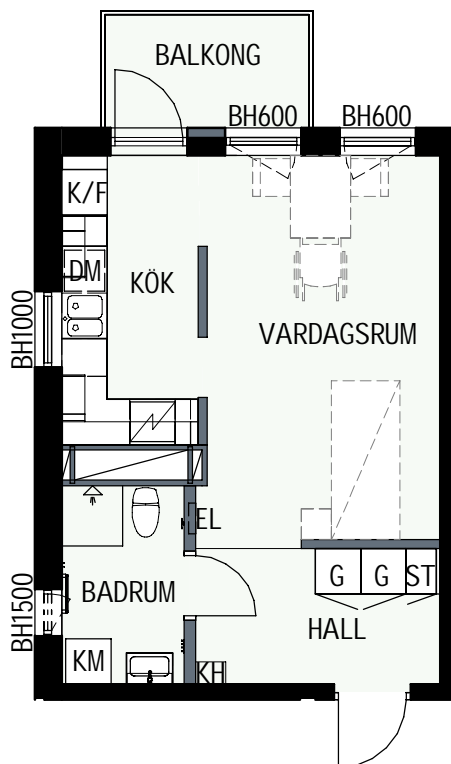

KLINKER I BADRUM & HALL
ÖVRIGA YTOR PARKETT

1 RUM & KÖK

34,6 kvm

MANDELBLOM
KNIVSTA

Adress: Torpängsgatan 14A

LGH NR: 1-1410

VÅNING: 5 Tr

DM DISKMASKIN