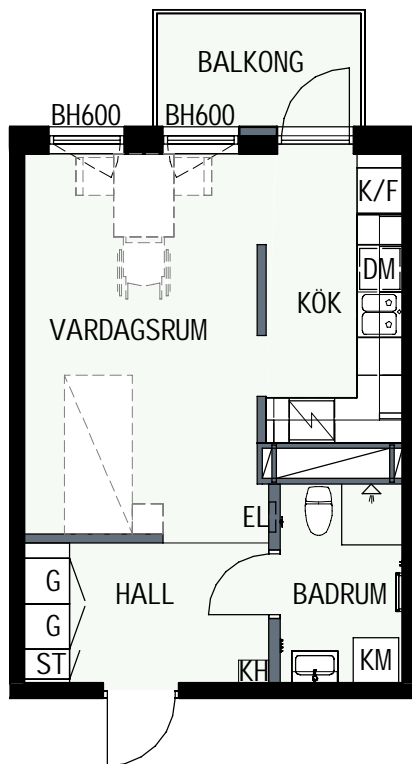

Adress: Torpängsgatan 14A

LGH NR: 1-1111

VÅNING: 2 Tr

DM DISKMASKIN

ST STÄD

SPIS

HS HÖGSKÅP

K/F KYL/FRYS