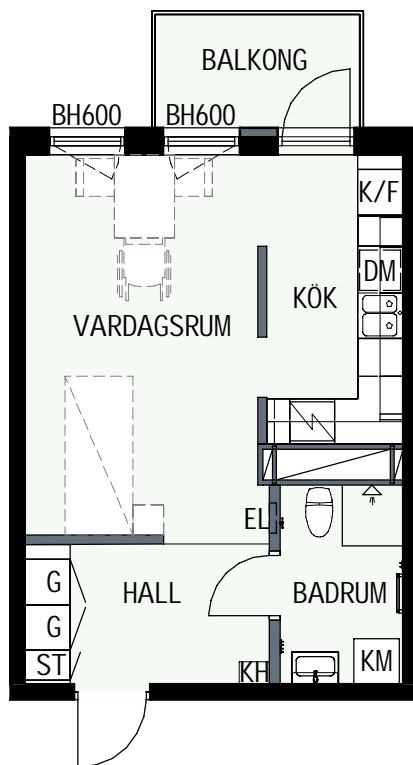

1 RUM & KÖK

34,6 kvm

MANDELBLOM
KNIVSTA

Adress: Torpängsgatan 14A

LGH NR: 1-1115

VÅNING: 2 Tr