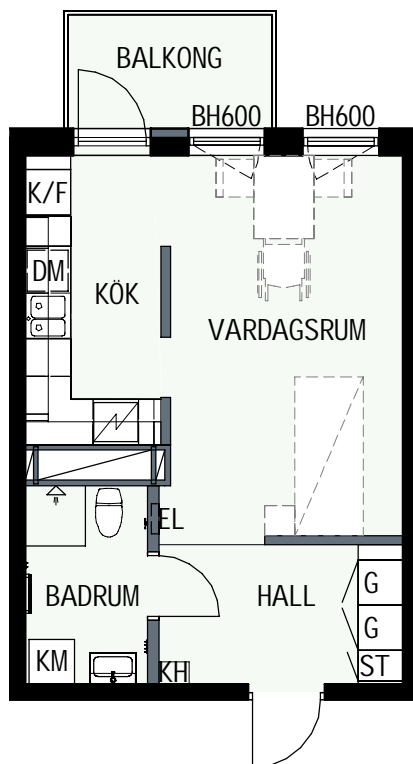

KLINKER I BADRUM & HALL
ÖVRIGA YTOR PARKETT

1 RUM & KÖK

34,6 kvm

MANDELBLOM
KNIVSTA

Adress: Torpängsgatan 14A

LGH NR: 1-1212

VÅNING: 3 Tr

DM DISKMASKIN