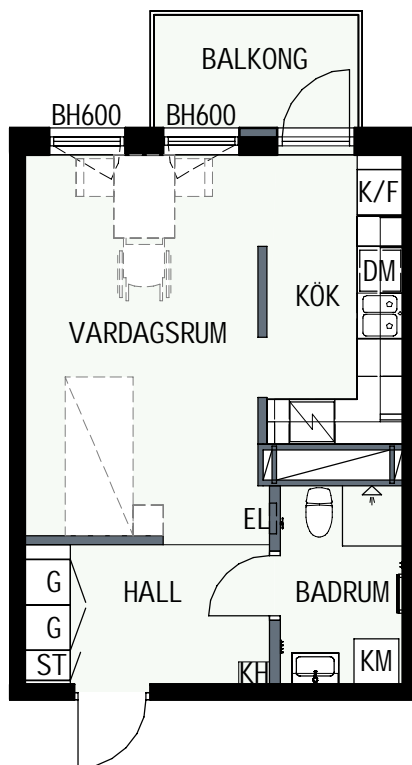

34,6 kvm

MANDELBLOM
KNIVSTA

Adress: Torpängsgatan 14A

LGH NR: 1-1215

VÅNING: 3 Tr

DM DISKMASKIN

ST STÅD

SPIS