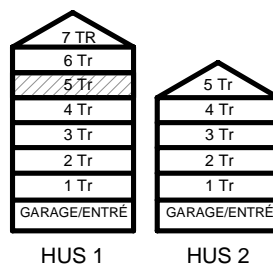

1 RUM & KÖK

34,6 kvm

MANDELBLOM
KNIVSTA

Adress: Torpängsgatan 14A

LGH NR: 1-1411

VÅNING: 5 Tr

DM DISKMASKIN	KAPPHYLLA MED KLÄDSTÅNG	ELCENTRAL/MEDIAUTTAG
ST STÄD	L LINNESKÅP	SCHAFT
SPIS	G GARDEROBSKÅP	BH BRÖSTNINGSHÖJD I MM
HS HÖGSKÅP	KM KOMBIMASKIN	
K/F KYL/FRYS	TM TVÄTTMASKIN	
K KYL	TT TORKTUMLARE	
F FRYS	TAKHÖJD 2,4m	

KLINKER I BADRUM & HALL
ÖVRIGA YTOR PARKETT