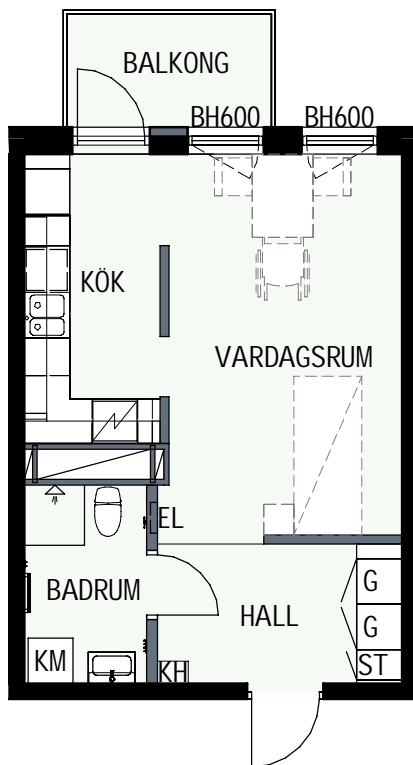

KLINKER I BADRUM & HALL
ÖVRIGA YTOR PARKETT

1 RUM & KÖK

34,6 kvm

MANDELBLOM
KNIVSTA

Adress: Torpängsgatan 14A

LGH NR: 1-1014

VÅNING: 1 Tr

DM DISKMASKIN