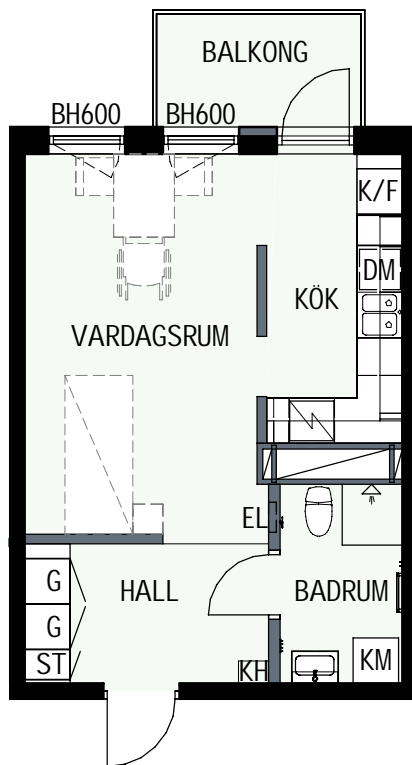

1 RUM & KÖK

34,6 kvm

MANDELBLOM
KNIVSTA

Adress: Torpängsgatan 14A

LGH NR: 1-1411

VÅNING: 5 Tr