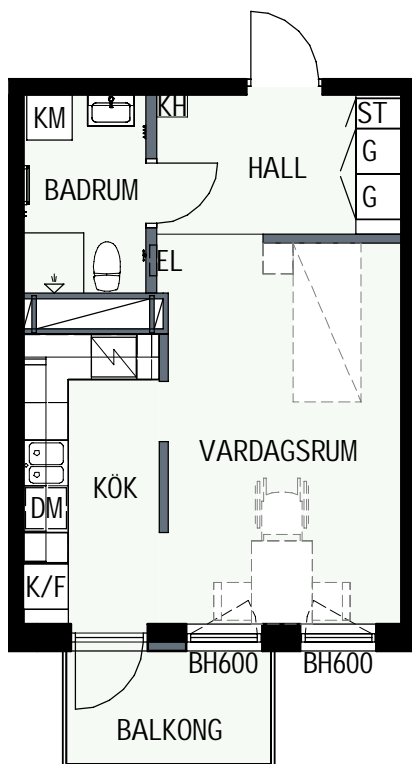

KLINKER I BADRUM & HALL
ÖVRIGA YTOR PARKETT

1 RUM & KÖK

34,6 kvm

MANDELBLOM
KNIVSTA

Adress: Torpängsgatan 12B

LGH NR: 2-1203

VÅNING: 3 Tr

DM DISKMASKIN