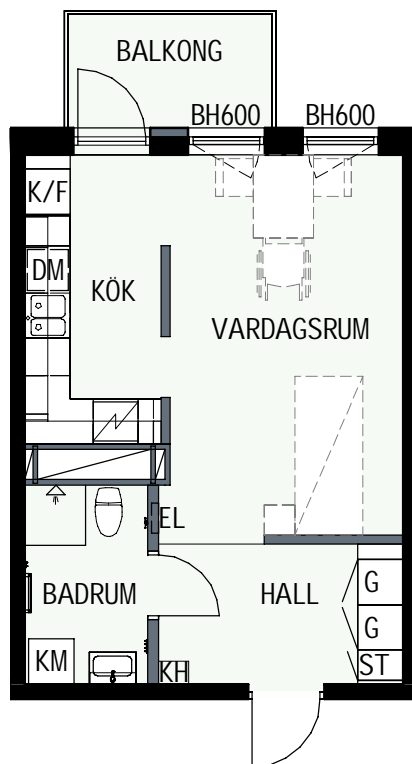

KLINKER I BADRUM & HALL
ÖVRIGA YTOR PARKETT

1 RUM & KÖK

34,6 kvm

MANDELBLOM
KNIVSTA

Adress: Torpängsgatan 14A

LGH NR: 1-1412

VÅNING: 5 Tr

DM DISKMASKIN