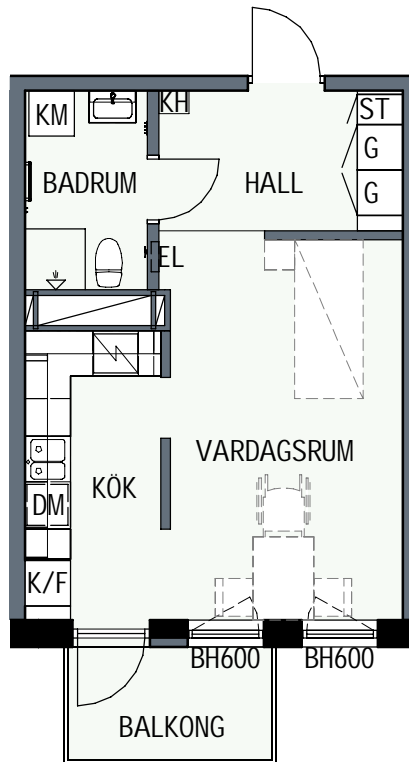

1 RUM & KÖK

34,6 kvm

MANDELBLOM
KNIVSTA

Adress: Torpängsgatan 12B

LGH NR: 2-1303

VÅNING: 4 Tr