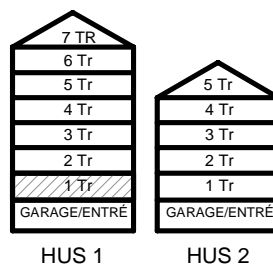

1 RUM & KÖK 34,6 kvm

MANDELBLOM
KNIVSTA

Adress: Torpängsgatan 14A

LGH NR: 1-1012

VÅNING: 1 Tr

DM DISKMASKIN	KAPPHYLLA MED KLÄDSTÅNG	ELCENTRAL/MEDIAUTTAG
ST STÄD	L LINNESKÅP	SCHAKT
SPIS	G GARDEROBSKÅP	BH BRÖSTNINGSHÖJD I MM
HS HÖGSKÅP	KM KOMBIMASKIN	
K/F KYL/FRYS	TM TVÄTTMASKIN	
K KYL	TT TORKTUMLARE	
F FRYS	TAKHÖJD 2,4m	
KLINKER I BADRUM & HALL ÖVRIGA YTOR PARKETT		