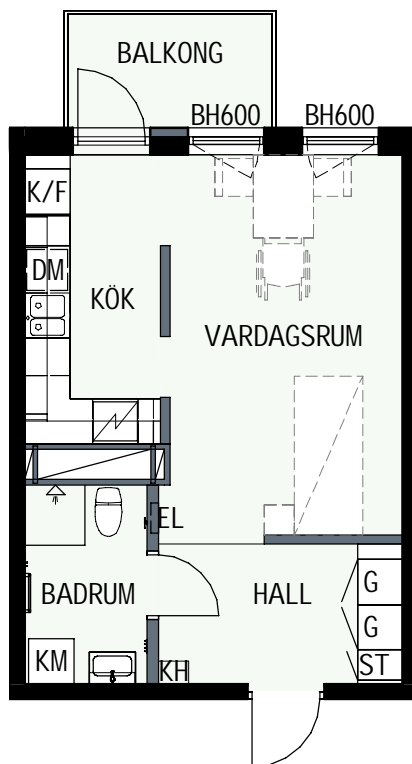

1 RUM & KÖK

34,6 kvm

MANDELBLOM
KNIVSTA

Adress: Torpängsgatan 14A

LGH NR: 1-1513

VÅNING: 6 Tr