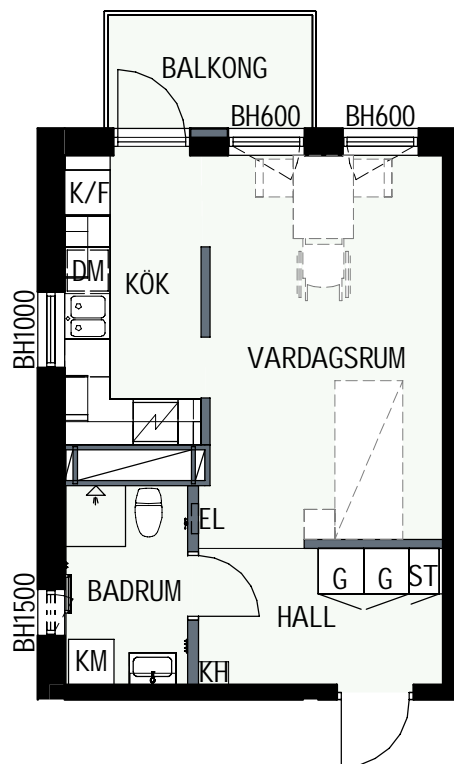

1 RUM & KÖK

34,6 kvm

MANDELBLOM
KNIVSTA

Adress: Torpängsgatan 14A

LGH NR: 1-1010

VÅNING: 1 Tr