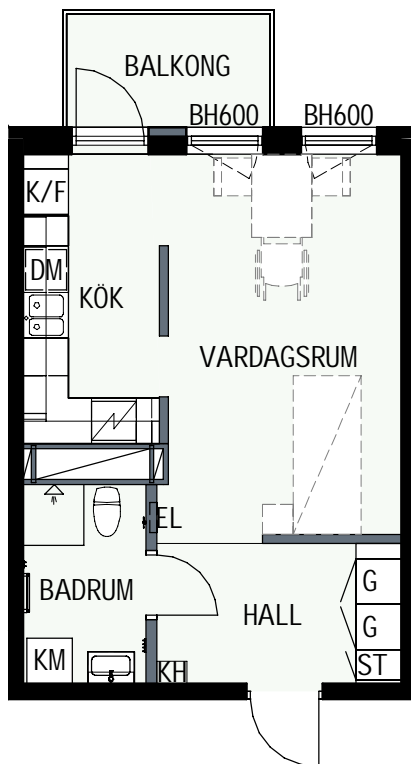

1 RUM & KÖK

34,6 kvm

MANDELBLOM
KNIVSTA

Adress: Torpängsgatan 14A

LGH NR: 1-1001

VÅNING: 1 Tr

DM DISKMASKIN

ST STÄD