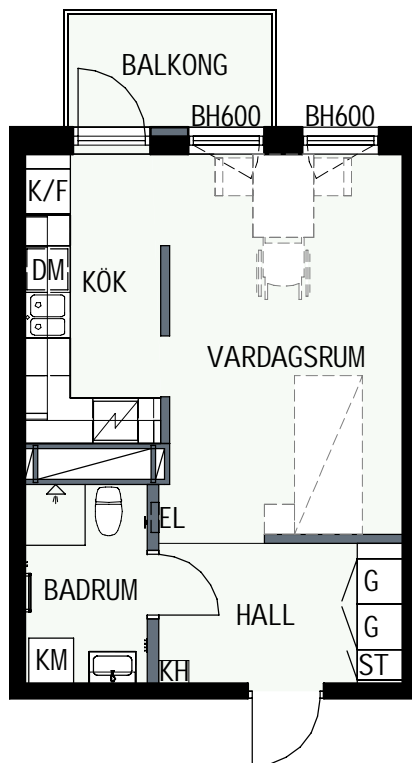

1 RUM & KÖK 34,6 kvm

MANDELBLOM
KNIVSTA

Adress: Torpängsgatan 14A

LGH NR: 1-1012

VÅNING: 1 Tr

DM DISKMASKIN	KAPPHYLLA MED KLÄDSTÅNG	ELCENTRAL/MEDIAUTTAG
ST STÄD	L LINNESKÅP	SCHAKT
SPIS	G GARDEROBSKÅP	BH BRÖSTNINGSHÖJD I MM
HS HÖGSKÅP	KM KOMBIMASKIN	
K/F KYL/FRYS	TM TVÄTTMASKIN	
K KYL	TT TORKTUMLARE	
F FRYS	TAKHÖJD 2,4m	
KLINKER I BADRUM & HALL ÖVRIGA YTOR PARKETT		