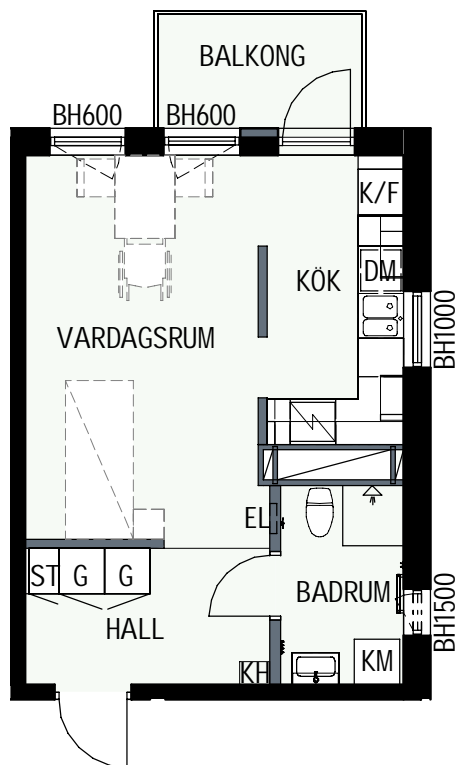

1 RUM & KÖK

34,6 kvm

MANDELBLOM
KNIVSTA

Adress: Torpängsgatan 14A

LGH NR: 1-1502

VÅNING: 6 Tr