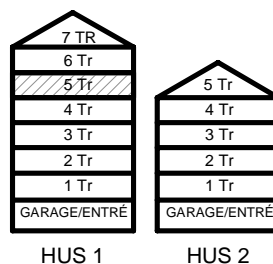

1 RUM & KÖK

34,6 kvm

MANDELBLOM
KNIVSTA

Adress: Torpängsgatan 14A

LGH NR: 1-1415

VÅNING: 5 Tr

DM DISKMASKIN	KAPPHYLLA MED KLÄDSTÅNG	ELCENTRAL/MEDIAUTTAG
ST STÄD	L LINNESKÅP	SCHAKT
SPIS	G GARDEROBSKÅP	BH BRÖSTNINGSHÖJD I MM
HS HÖGSKÅP	KM KOMBIMASKIN	
K/F KYL/FRYS	TM TVÄTTMASKIN	
K KYL	TT TORKTUMLARE	
F FRYS	TAKHÖJD 2,4m	

KLINKER I BADRUM & HALL
ÖVRIGA YTOR PARKETT