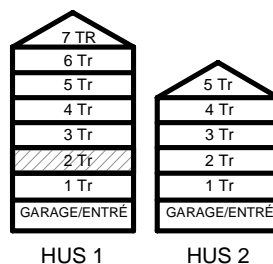

DM DISKMASKIN

ST STÄD

SPIS

HS HÖGSKÅP

K/F KYL/FRYS

K KYL

F FRYS

KLINKER I BADRUM & HALL
ÖVRIGA YTOR PARKETT

KH KAPPHYLLA MED
KLÄDSTÅNG

L LINNESKÅP

G GARDEROBSKÅP

KM KOMBIMASKIN

TM TVÄTTMASKIN

TT TORKTUMLARE

TAKHÖJD 2,4m

EL/TT ELCENTRAL/MEDIAUTTAG

SCHAKT

BH BRÖSTNINGSHÖJD
I MM