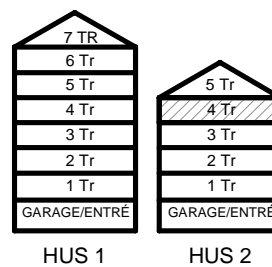

HUS 1

HUS 2

HUS 1

HUS 2