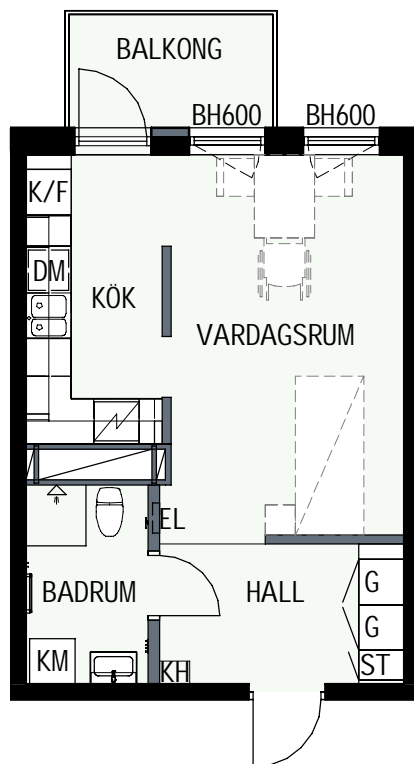

Adress: Torpängsgatan 14A

LGH NR: 1-1414

VÅNING: 5 Tr

DM DISKMASKIN

ST STÅD

SPIS

HS HÖGSKÅP

K/F KYL/FRYS