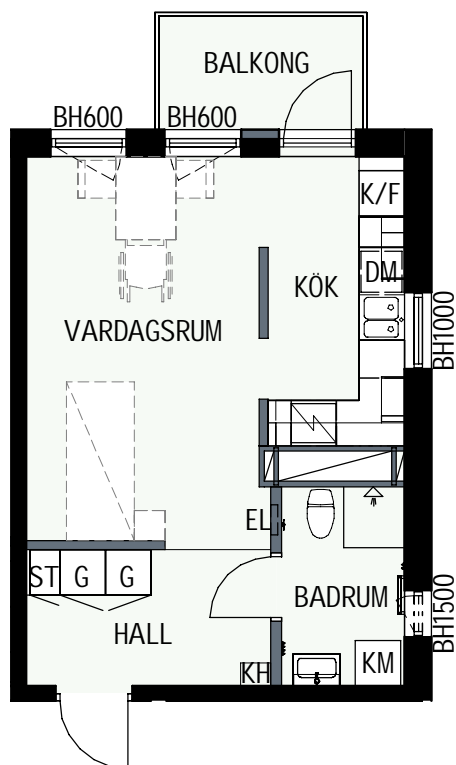

1 RUM & KÖK

34,6 kvm

MANDELBLOM
KNIVSTA

Adress: Torpängsgatan 14A

LGH NR: 1-1202

VÅNING: 3 Tr