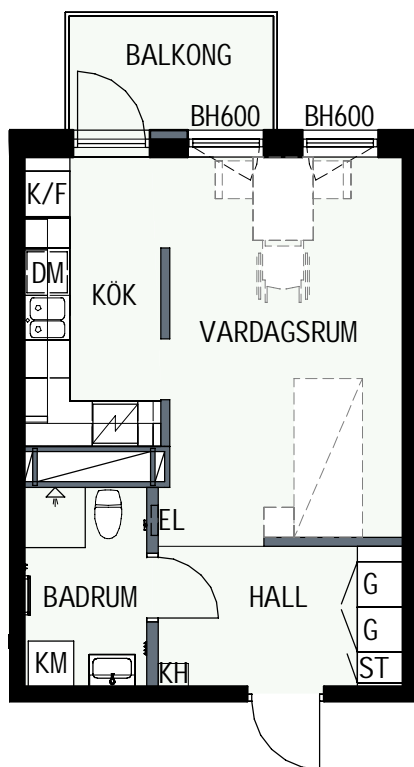

34,6 kvm

MANDELBLOM
KNIVSTA

Adress: Torpängsgatan 14A

LGH NR: 1-1401

VÅNING: 5 Tr

0 1 2 3 4 5 SKALA 1:100

DM DISKMASKIN

ST STÄD