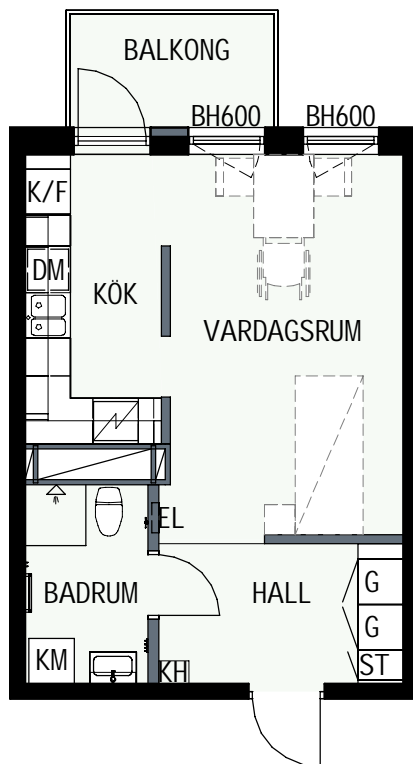

KLINKER I BADRUM & HALL
ÖVRIGA YTOR PARKETT

1 RUM & KÖK

34,6 kvm

MANDELBLOM
KNIVSTA

Adress: Torpängsgatan 14A

LGH NR: 1-1501

VÅNING: 6 Tr

DM DISKMASKIN