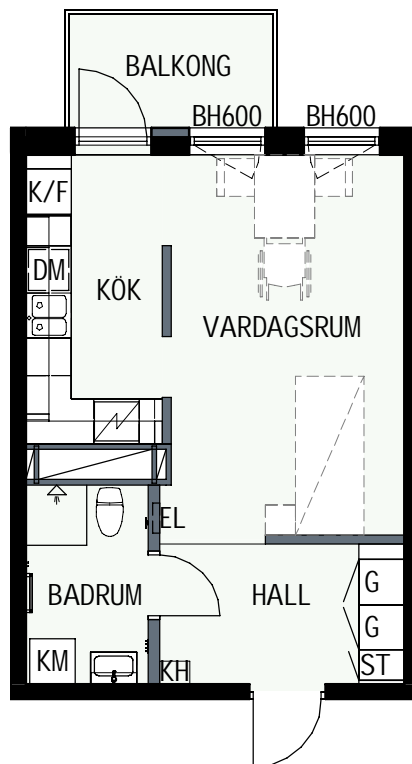

HUS 2

1 RUM & KÖK 34,6 kvm

MANDELBLOM
KNIVSTA

Adress: Torpängsgatan 14A

LGH NR: 1-1113

VÅNING: 2 Tr

DM DISKMASKIN

ST STÄD