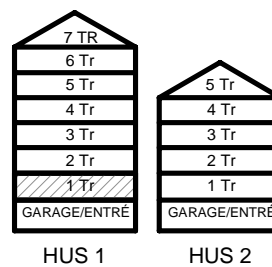

1 RUM & KÖK

34,6 kvm

MANDELBLOM
KNIVSTA

Adress: Torpängsgatan 14A

LGH NR: 1-1013

VÅNING: 1 Tr

DM DISKMASKIN	KAPPHYLLA MED KLÄDSTÅNG	ELCENTRAL/MEDIAUTTAG
ST STÄD	L LINNESKÅP	SCHAFT
SPIS	G GARDEROBSKÅP	BH BRÖSTNINGSHÖJD I MM
HS HÖGSKÅP	KM KOMBIMASKIN	
K/F KYL/FRYS	TM TVÄTTMASKIN	
K KYL	TT TORKTUMLARE	
F FRYS	TAKHÖJD 2,4m	

KLINKER I BADRUM & HALL
ÖVRIGA YTOR PARKETT