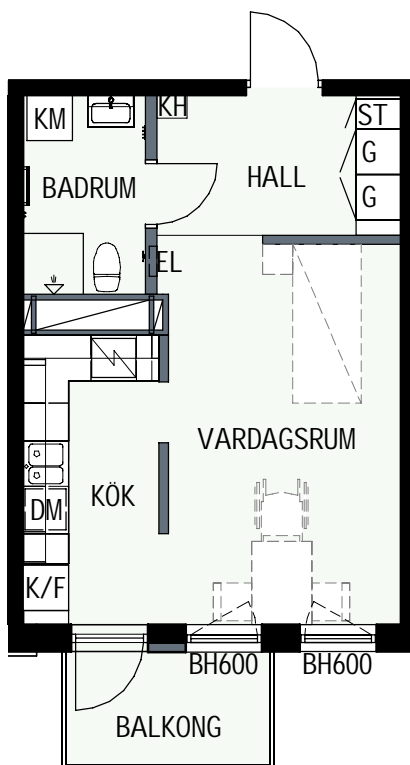

KLINKER I BADRUM & HALL
ÖVRIGA YTOR PARKETT

1 RUM & KÖK

34,6 kvm

MANDELBLOM
KNIVSTA

Adress: Torpängsgatan 12B

LGH NR: 2-1003

VÅNING: 1 Tr

DM DISKMASKIN