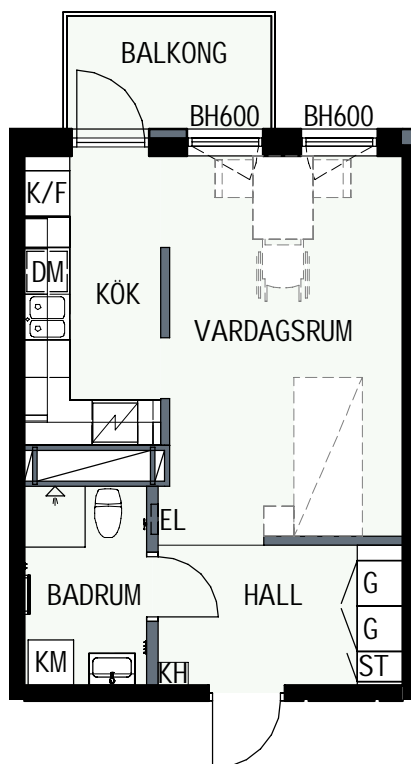

1 RUM & KÖK

34,6 kvm

MANDELBLOM
KNIVSTA

Adress: Torpängsgatan 12B

LGH NR: 2-1106

VÅNING: 2 Tr