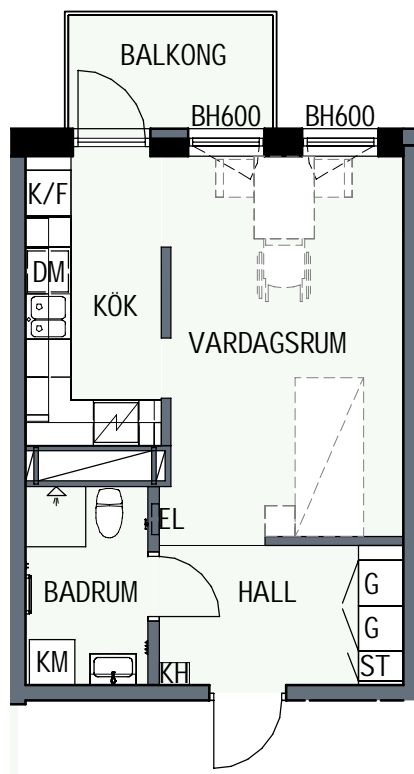

1 RUM & KÖK

34,6 kvm

MANDELBLOM
KNIVSTA

Adress: Torpängsgatan 12B

LGH NR: 2-1306

VÅNING: 4 Tr