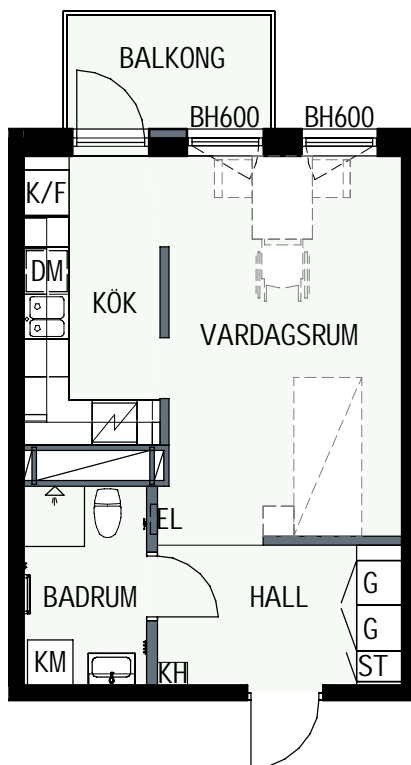

1 RUM & KÖK

34,6 kvm

MANDELBLOM
KNIVSTA

Adress: Torpängsgatan 14A

LGH NR: 1-1213

VÅNING: 3 Tr