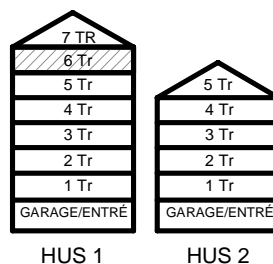

1 RUM & KÖK

34,6 kvm

MANDELBLOM
KNIVSTA

Adress: Torpängsgatan 14A

LGH NR: 1-1515

VÅNING: 6 Tr

DM DISKMASKIN	KAPPHYLLA MED KLÄDSTÅNG	ELCENTRAL/MEDIAUTTAG
ST STÄD	L LINNESKÅP	SCHAKT
SPIS	G GARDEROBSKÅP	BH BRÖSTNINGSHÖJD I MM
HS HÖGSKÅP	KM KOMBIMASKIN	
K/F KYL/FRYS	TM TVÄTTMASKIN	
K KYL	TT TORKTUMLARE	
F FRYS	TAKHÖJD 2,4m	

KLINKER I BADRUM & HALL
ÖVRIGA YTOR PARKETT