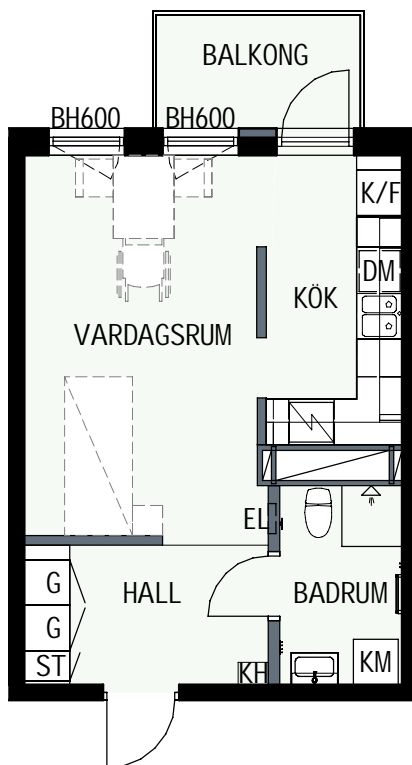

1 RUM & KÖK

34,6 kvm

MANDELBLOM
KNIVSTA

Adress: Torpängsgatan 14A

LGH NR: 1-1511

VÅNING: 6 Tr