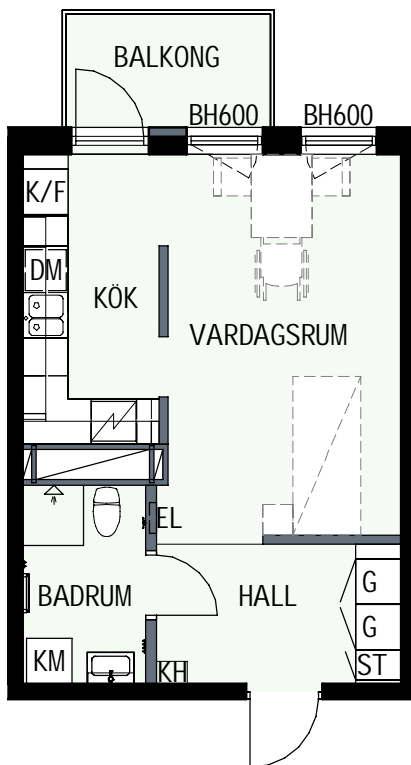

Adress: Torpängsgatan 14A

LGH NR: 1-1214

VÅNING: 3 Tr

DM DISKMASKIN

ST STÄD

SPIS

HS HÖGSKÅP

K/F KYL/FRYS