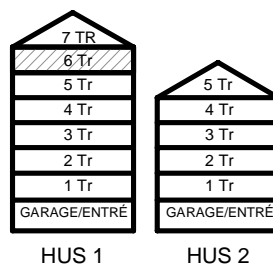

1 RUM & KÖK

34,6 kvm

MANDELBLOM
KNIVSTA

Adress: Torpängsgatan 14A

LGH NR: 1-1511

VÅNING: 6 Tr

DM DISKMASKIN	KAPPHYLLA MED KLÄDSTÅNG	ELCENTRAL/MEDIAUTTAG
ST STÅD	L LINNESKÅP	SCHAFT
SPIS	G GARDEROBSKÅP	BH BRÖSTNINGSHÖJD I MM
HS HÖGSKÅP	KM KOMBIMASKIN	
K/F KYL/FRYS	TM TVÄTTMASKIN	
K KYL	TT TORKTUMLARE	
F FRYS	TAKHÖJD 2,4m	

KLINKER I BADRUM & HALL
ÖVRIGA YTOR PARKETT