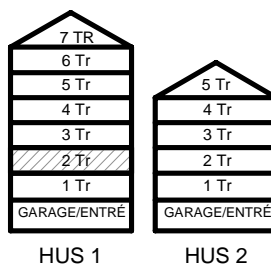

1 RUM & KÖK

34,6 kvm

MANDELBLOM
KNIVSTA

Adress: Torpängsgatan 14A

LGH NR: 1-1101

VÅNING: 2 Tr

DM DISKMASKIN	KAPPHYLLA MED KLÄDSTÅNG	ELCENTRAL/MEDIAUTTAG
ST STÅD	L LINNESKÅP	SCHAKT
SPIS	G GARDEROBSKÅP	BH BRÖSTNINGSHÖJD I MM
HS HÖGSKÅP	KM KOMBIMASKIN	
K/F KYL/FRYS	TM TVÄTTMASKIN	
K KYL	TT TORKTUMLARE	
F FRYS	TAKHÖJD 2,4m	

KLINKER I BADRUM & HALL
ÖVRIGA YTOR PARKETT