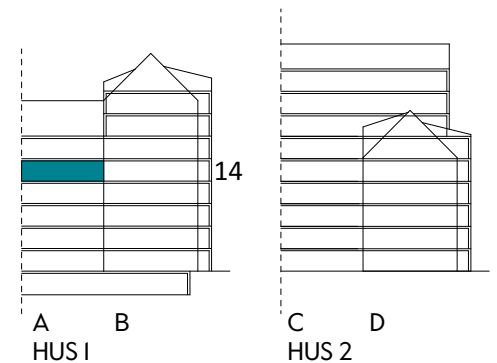

4 RUM & KÖK

88 kvm

JOURNALEN
MALMÖ

Adress Tekla Thomassons gata 17A
LGH NR: AI406