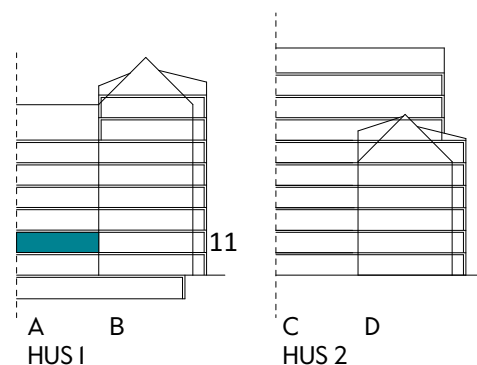

4 RUM & KÖK

88 kvm

JOURNALEN
MALMÖ

Adress Tekla Thomassons gata 17A
LGH NR: A1106