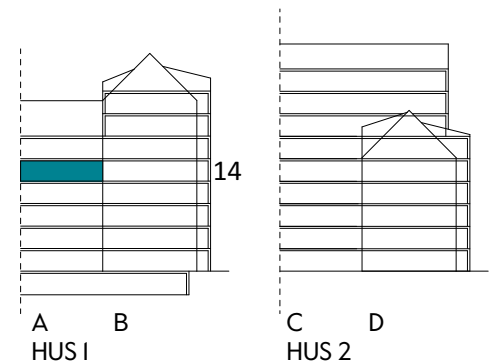

4 RUM & KÖK

92 kvm

JOURNALEN
MALMÖ

Adress Tekla Thomassons gata 17A
LGH NR: AI404