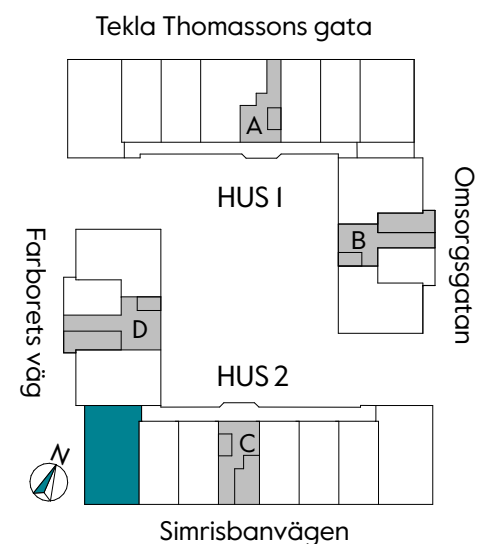

FÖRKLARINGAR

K Kyl	DM Diskmaskin	Norrpil
F Frys	G Garderob	Fönster
M Mikro	L Linneskåp	Fönsterdörr
Diskho	ST Städsåp	BH = Bröstningshöjd fönster i mm
Häll & ugn	Kombimaskin/ Tvättpelare/ Torktumlare/ Tvättmaskin	Takhöjd 2,5 m
		Klinker i entré och bad
		Övrig yta parkett