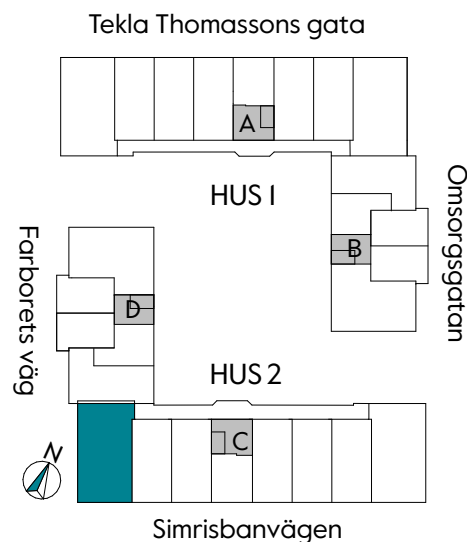

FÖRKLARINGAR

K Kyl	DM Diskmaskin	Norrpil
F Frys	G Garderob	Fönster
M Mikro	L Linneskåp	Fönsterdörr
Diskho	ST Städsåkåp	BH = Bröstningshöjd fönster i mm
Häll & ugn	Kombimaskin/ Tvättpelare/ Torktumlare/ Tvättmaskin	Takhöjd 2,5 m Klinker i entré och bad Övrig yta parkett