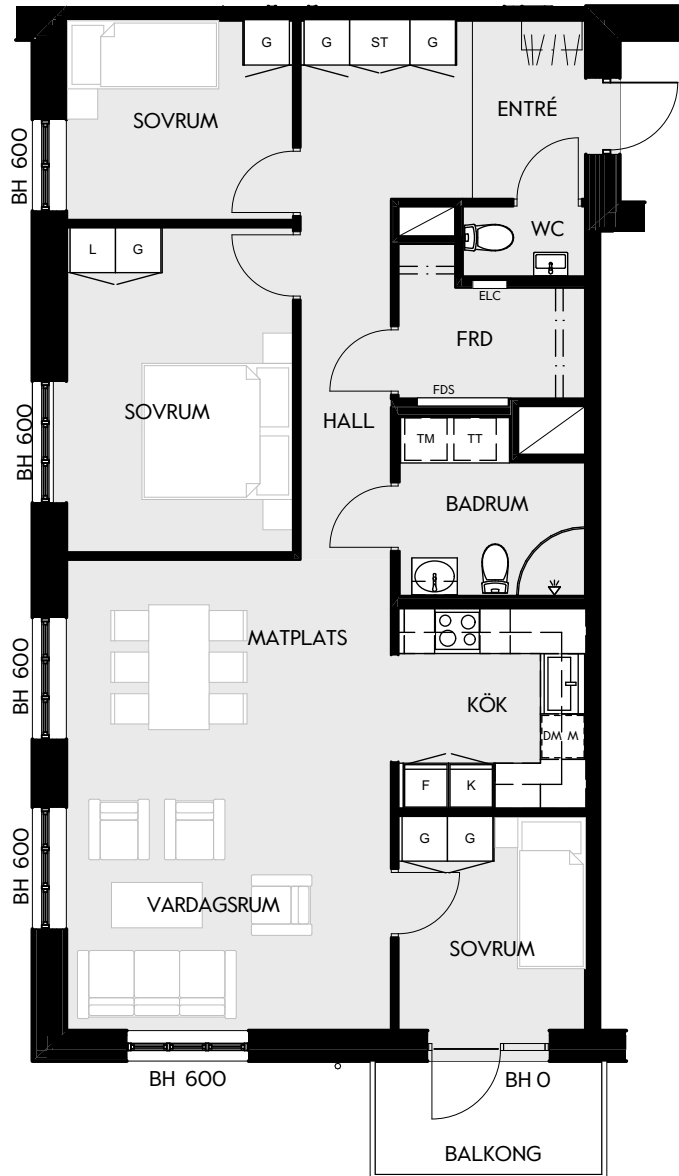

4 RUM & KÖK

91 kvm

JOURNALEN
MALMÖ

Adress Simrisbanvägen 18A
LGH NR: CI304