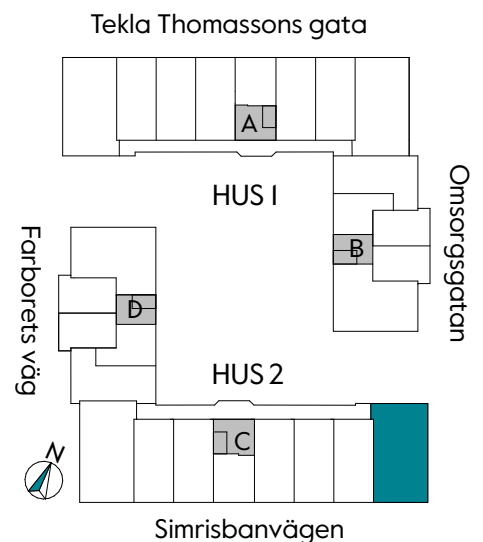

FÖRKLARINGAR

Kyl	Diskmaskin	Norrpil
Frys	Garderob	Fönster
Mikro	Linneskåp	Fönsterdörr
Diskho	Städskåp	BH = Bröstningshöjd fönster i mm
Häll & ugn	Kombimaskin/ Tvättpelare/ Torktumlare/ Tvättmaskin	Takhöjd 2,5 m Klinker i entré och bad Övrig yta parkett