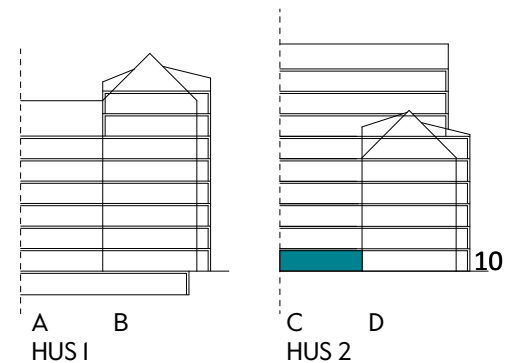

4 RUM & KÖK

92 kvm

JOURNALEN
MALMÖ

Adress Simrisbanvägen I8B
LGH NR: I8B