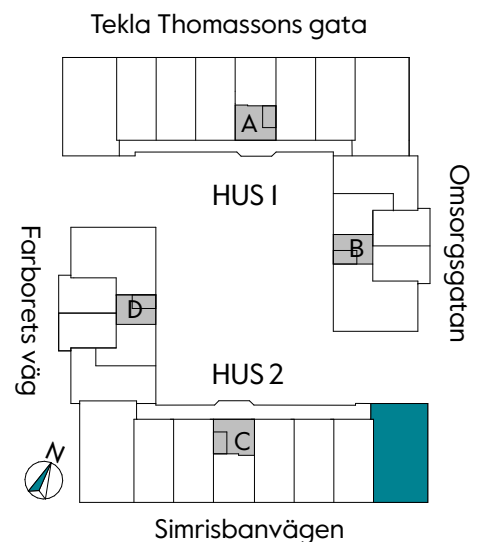

FÖRKLARINGAR

Kyl	Diskmaskin	Norrpil
Frys	Garderob	Fönster
Mikro	Linneskåp	Fönsterdörr
Diskho	Städskåp	BH = Bröstningshöjd fönster i mm
Häll & ugn	Kombimaskin/ Tvättpelare/ Torkumlare/ Tvättmaskin	Takhöjd 2,5 m
		Klinker i entré och bad
		Övrig yta parkett