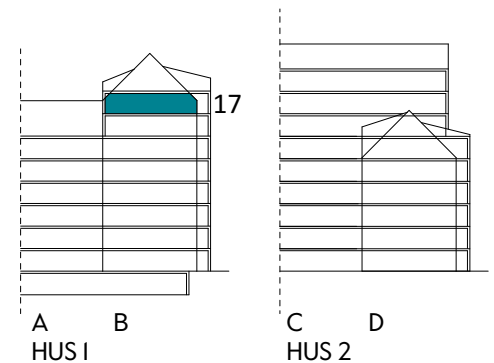

4 RUM & KÖK

89 kvm

JOURNALEN
MALMÖ

Adress Omsorgsgatan 2
LGH NR: BI70I