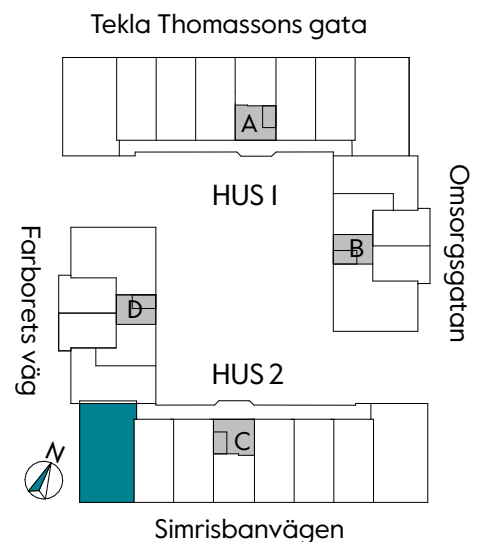

FÖRKLARINGAR

K Kyl	DM Diskmaskin	Norrpil
F Frys	G Garderob	Fönster
M Mikro	L Linneskåp	Fönsterdörr
Diskho	ST Städsåp	BH = Bröstningshöjd fönster i mm
Häll & ugn	Kombimaskin/ Tvättpelare/ Torktumlare/ Tvättmaskin	Takhöjd 2,5 m Klinker i entré och bad Övrig yta parkett