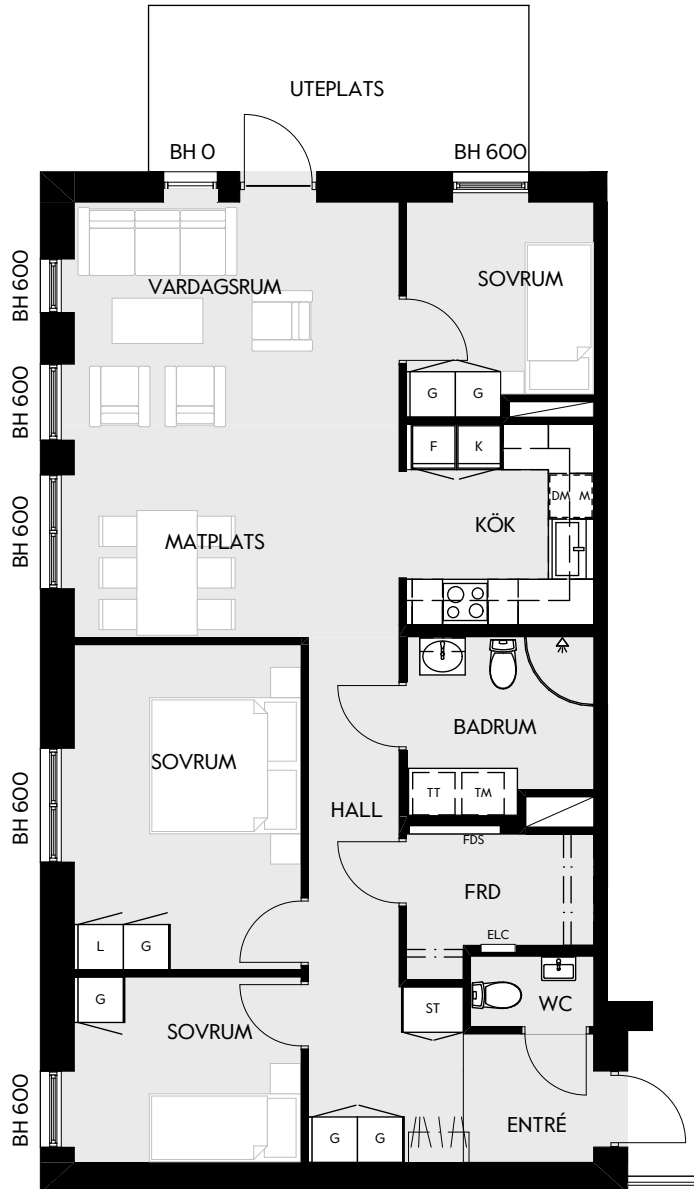

# 4 RUM & KÖK

## 87 kvm

JOURNALEN  
MALMÖ

Adress Tekla Thomassons gata 17B  
LGH NR: 17B