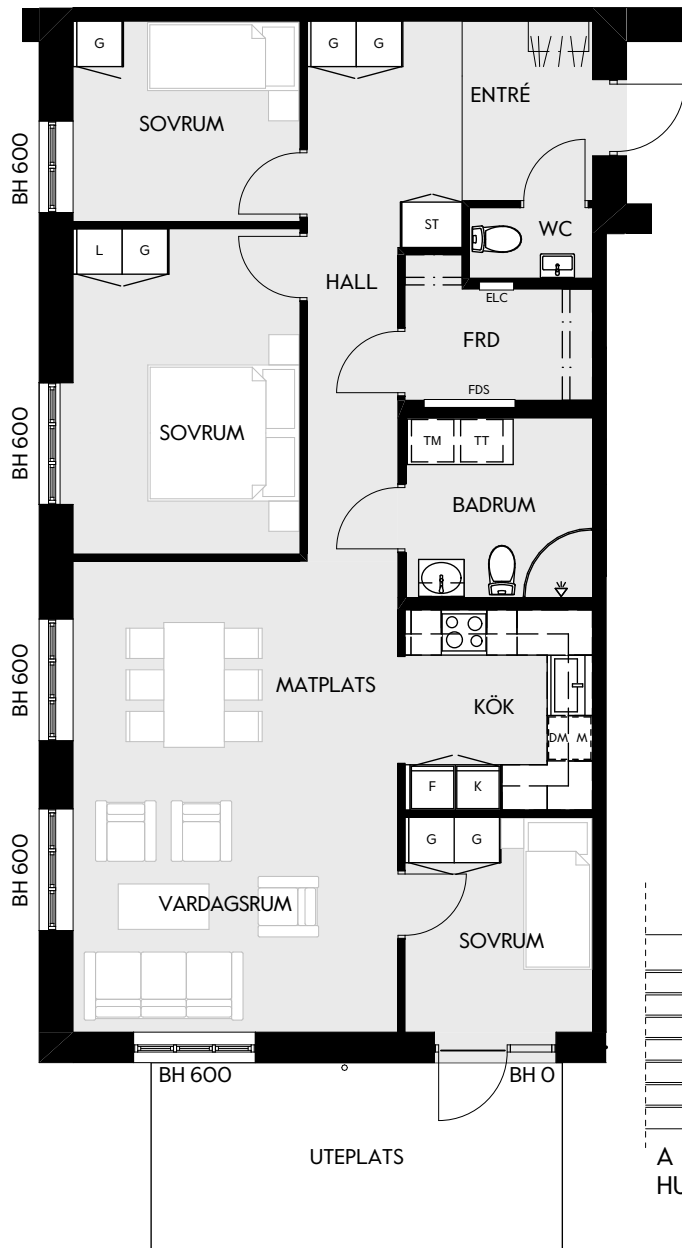

## 87 kvm

JOURNALEN  
MALMÖ

Adress Tekla Thomassons gata 17B  
LGH NR: 17B

### FÖRKLARINGAR

K	Kyl	DM	Diskmaskin	Norrpil
F	Frys	G	Garderob	Fönster
M	Mikro	L	Linneskåp	Fönsterdörr
Diskho		ST	Städsåp	BH = Bröstningshöjd fönster i mm
Häll & ugn			Kombimaskin/ Tvättpelare/ Torktumlare/ Tvättmaskin	Takhöjd 2,5 m Klinker i entré och bad Övrig yta parkett

## 92 kvm

JOURNALEN  
MALMÖ

Adress Simrisbanvägen I8B  
LGH NR: I8B