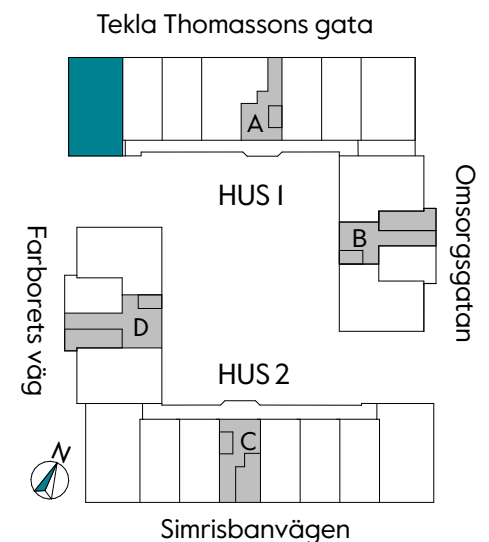

4 RUM & KÖK

87 kvm

JOURNALEN
MALMÖ

Adress Tekla Thomassons gata 17B
LGH NR: 17B

FÖRKLARINGAR

K	Kyl	DM	Diskmaskin	Norrpil
F	Frys	G	Garderob	Fönster
M	Mikro	L	Linneskåp	Fönsterdörr
Diskho		ST	Städsåp	BH = Bröstningshöjd fönster i mm
Häll & ugn			Kombimaskin/ Tvättpelare/ Torktumlare/ Tvättmaskin	Takhöjd 2,5 m Klinker i entré och bad Övrig yta parkett