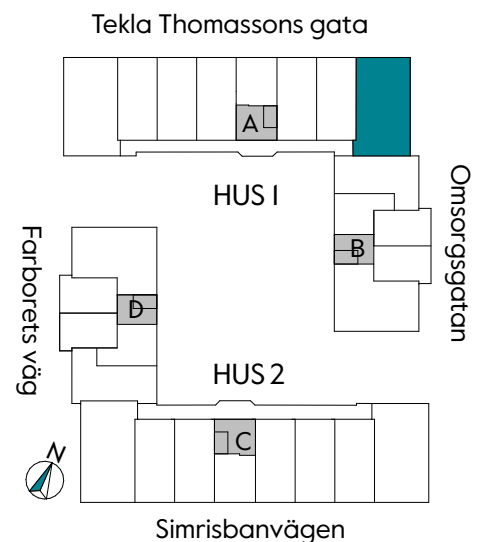

FÖRKLARINGAR

Kyl	Diskmaskin	Norrpil
Frys	Garderob	Fönster
Mikro	Linneskåp	Fönsterdörr
Diskho	Städskåp	BH = Bröstningshöjd fönster i mm
Häll & ugn	Kombimaskin/ Tvättpelare/ Torktumlare/ Tvättmaskin	Takhöjd 2,5 m
		Klinker i entré och bad
		Övrig yta parkett