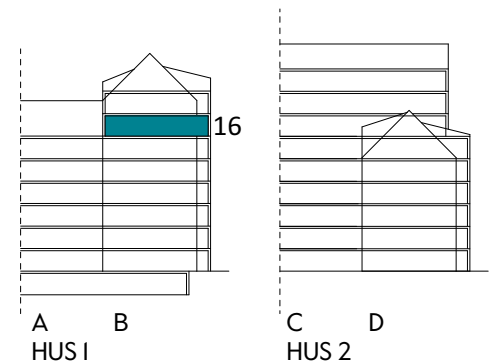

## 90 kvm

JOURNALEN  
MALMÖ

Adress Omsorgsgatan 2  
LGH NR: BI60I