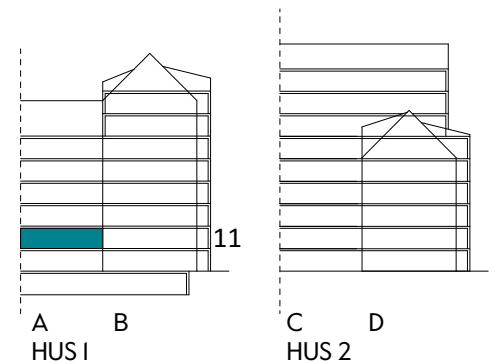

4 RUM & KÖK

92 kvm

JOURNALEN
MALMÖ

Adress Tekla Thomassons gata 17A
LGH NR: A1104