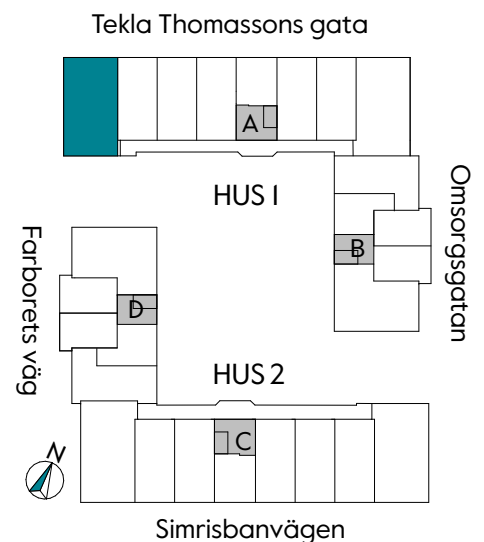

FÖRKLARINGAR

Kyl	Diskmaskin	Norrpil
Frys	Garderob	Fönster
Mikro	Linneskåp	Fönsterdörr
Diskho	Städskåp	BH = Bröstningshöjd fönster i mm
Häll & ugn	Kombimaskin/ Tvättpelare/ Torktumlare/ Tvättmaskin	Takhöjd 2,5 m Klinker i entré och bad Övrig yta parkett