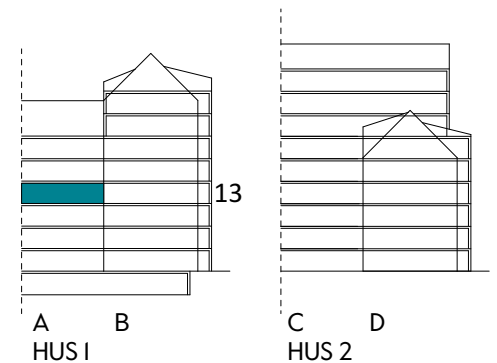

4 RUM & KÖK

88 kvm

JOURNALEN
MALMÖ

Adress Tekla Thomassons gata 17A
LGH NR: AI306