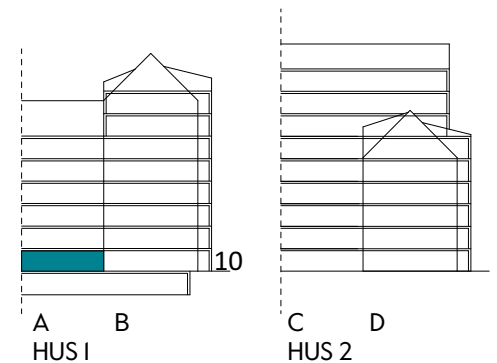

4 RUM & KÖK

87 kvm

JOURNALEN
MALMÖ

Adress Tekla Thomassons gata 17B
LGH NR: 17B

FÖRKLARINGAR

K	Kyl	DM	Diskmaskin	Norrpil
F	Frys	G	Garderob	Fönster
M	Mikro	L	Linneskåp	Fönsterdörr
Diskho		ST	Städsåp	BH = Bröstningshöjd fönster i mm
Häll & ugn			Kombimaskin/ Tvättpelare/ Torktumlare/ Tvättmaskin	Takhöjd 2,5 m Klinker i entré och bad Övrig yta parkett