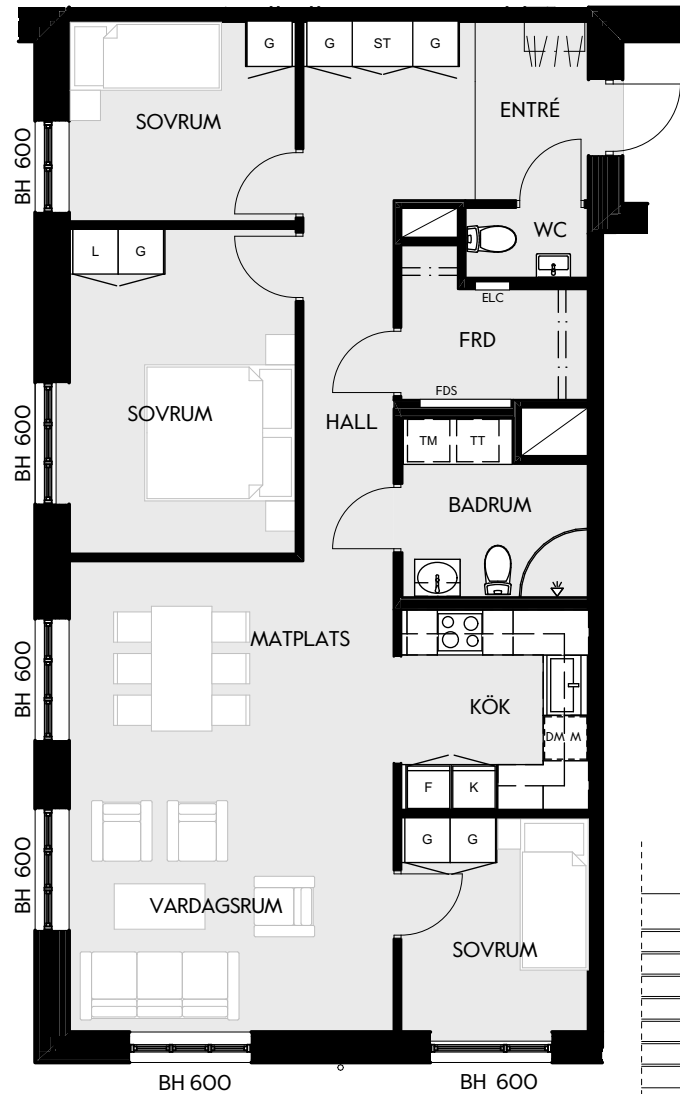

4 RUM & KÖK

91 kvm

JOURNALEN
MALMÖ

Adress Simrisbanvägen 18A
LGH NR: C1104