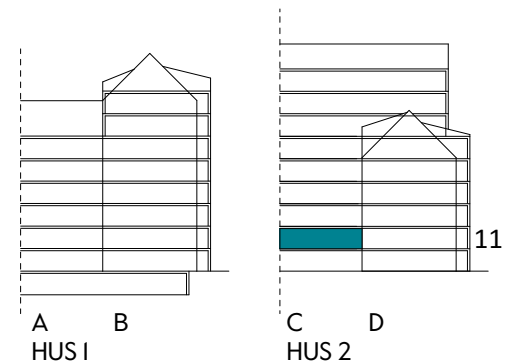

4 RUM & KÖK

87 kvm

JOURNALEN
MALMÖ

Adress Simrisbanvägen 18A
LGH NR: CII06