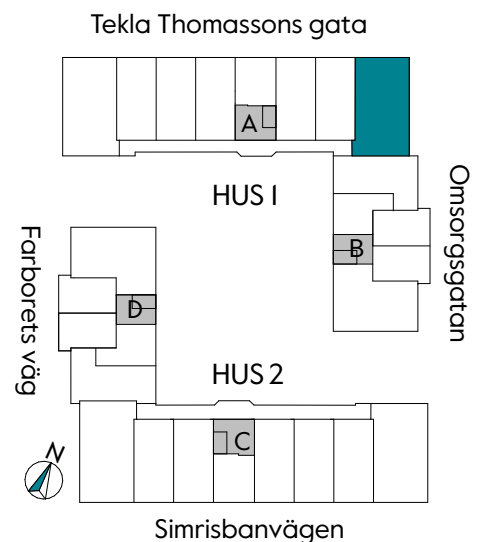

FÖRKLARINGAR

Kyl	Diskmaskin	Norrpil
Frys	Garderob	Fönster
Mikro	Linneskåp	Fönsterdörr
Diskho	Städskåp	BH = Bröstningshöjd fönster i mm
Häll & ugn	Kombimaskin/ Tvättpelare/ Torktumlare/ Tvättmaskin	Takhöjd 2,5 m
		Klinker i entré och bad
		Övrig yta parkett