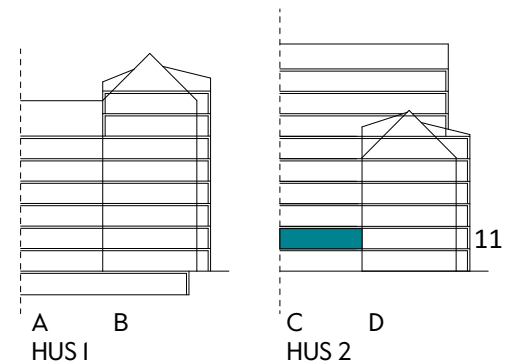

4 RUM & KÖK

91 kvm

JOURNALEN
MALMÖ

Adress Simrisbanvägen 18A
LGH NR: C1104