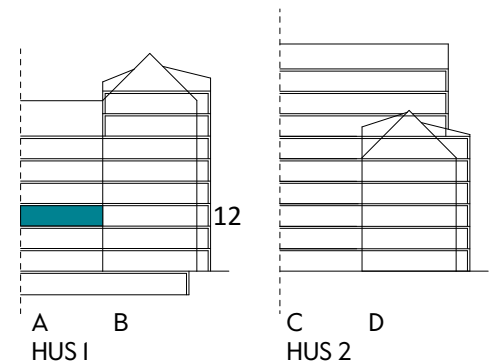

4 RUM & KÖK

88 kvm

JOURNALEN
MALMÖ

Adress Tekla Thomassons gata 17A
LGH NR: AI206