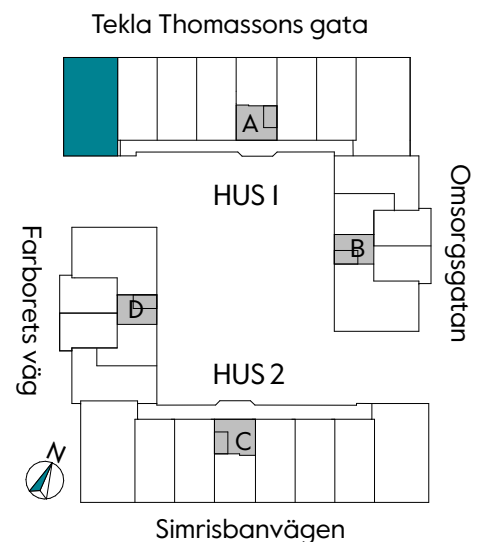

FÖRKLARINGAR

Kyl	Diskmaskin	Norrpil
Frys	Garderob	Fönster
Mikro	Linneskåp	Fönsterdörr
Diskho	Städskåp	BH = Bröstningshöjd fönster i mm
Häll & ugn	Kombimaskin/ Tvättpelare/ Torkumlare/ Tvättmaskin	Takhöjd 2,5 m
		Klinker i entré och bad
		Övrig yta parkett