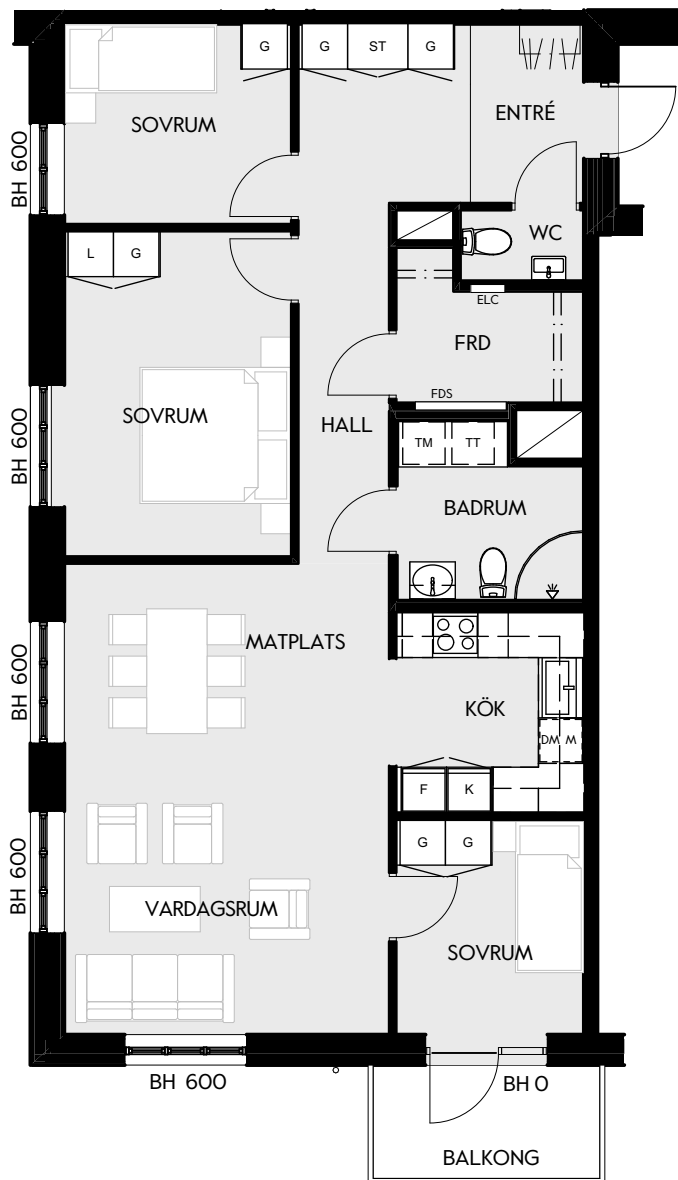

4 RUM & KÖK

91 kvm

JOURNALEN
MALMÖ

Adress Simrisbanvägen 18A
LGH NR: CI404