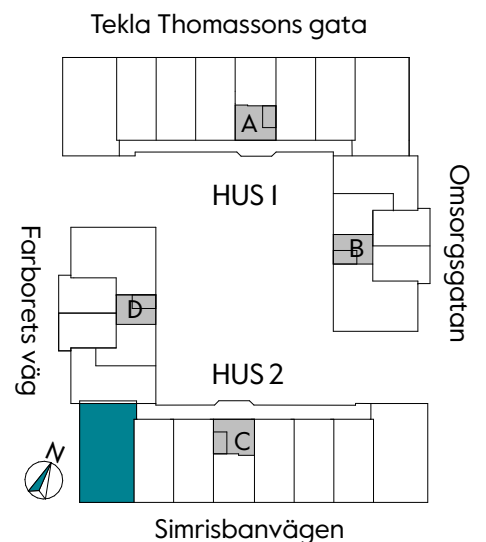

FÖRKLARINGAR

K Kyl	DM Diskmaskin	Norrpil
F Frys	G Garderob	Fönster
M Mikro	L Linneskåp	Fönsterdörr
Diskho	ST Städsåp	BH = Bröstningshöjd fönster i mm
Häll & ugn	Kombimaskin/ Tvättpelare/ Torktumlare/ Tvättmaskin	Takhöjd 2,5 m Klinker i entré och bad Övrig yta parkett