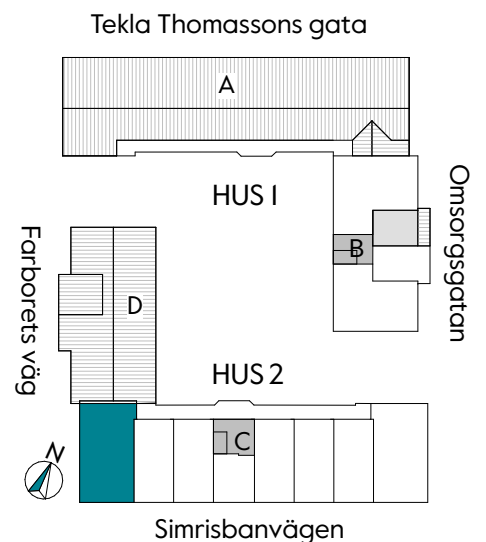

FÖRKLARINGAR

K Kyl	DM Diskmaskin	Norrpil
F Frys	G Garderob	Fönster
M Mikro	L Linneskåp	Fönsterdörr
Diskho	ST Städsåp	BH = Bröstningshöjd fönster i mm
Häll & ugn	Kombimaskin/ Tvättpelare/ Torktumlare/ Tvättmaskin	Takhöjd 2,5 m Klinker i entré och bad Övrig yta parkett