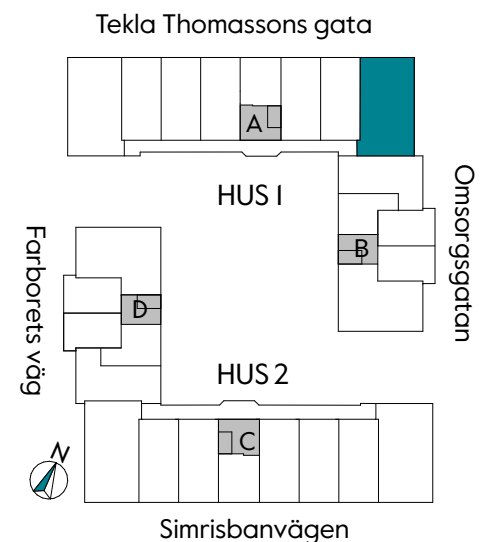

FÖRKLARINGAR

Kyl	Diskmaskin	Norrpil
Frys	Garderob	Fönster
Mikro	Linneskåp	Fönsterdörr
Diskho	Städskåp	BH = Bröstningshöjd fönster i mm
Häll & ugn	Kombimaskin/ Tvättpelare/ Torktumlare/ Tvättmaskin	Takhöjd 2,5 m
		Klinker i entré och bad
		Övrig yta parkett