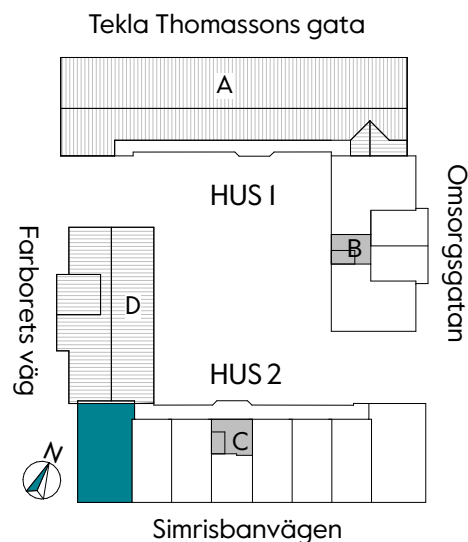

FÖRKLARINGAR

Kyl	Diskmaskin	Norrpil
Frys	Garderob	Fönster
Mikro	Linneskåp	Fönsterdörr
Diskho	Städskåp	BH = Bröstningshöjd fönster i mm
Häll & ugn	Kombimaskin/ Tvättpelare/ Torktumlare/ Tvättmaskin	Takhöjd 2,5 m Klinker i entré och bad Övrig yta parkett