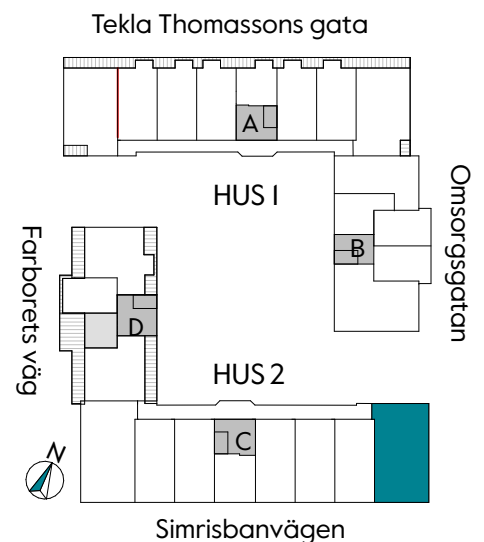

FÖRKLARINGAR

Kyl	Diskmaskin	Norrpil
Frys	Garderob	Fönster
Mikro	Linneskåp	Fönsterdörr
Diskho	Städskåp	BH = Bröstningshöjd fönster i mm
Häll & ugn	Kombimaskin/ Tvättpelare/ Torktumlare/ Tvättmaskin	Takhöjd 2,5 m
		Klinker i entré och bad
		Övrig yta parkett