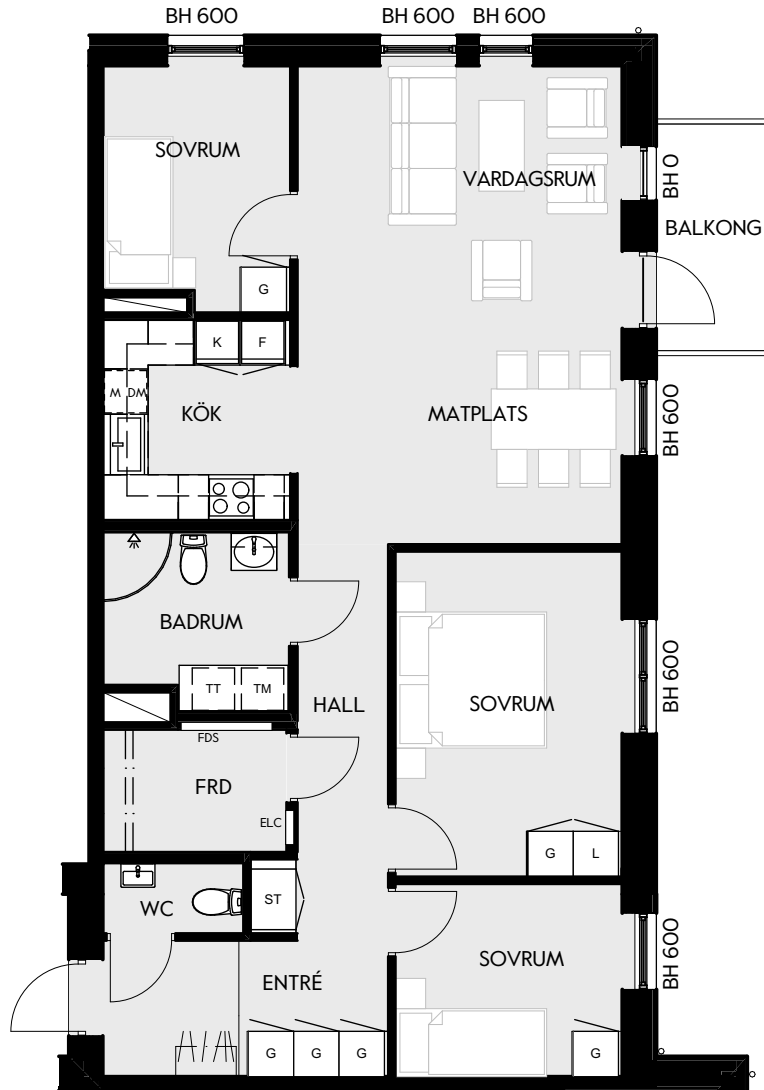

4 RUM & KÖK

92 kvm

JOURNALEN
MALMÖ

Adress Tekla Thomassons gata 17A
LGH NR: A1104