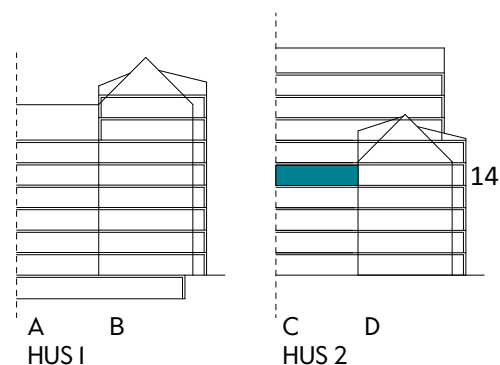

4 RUM & KÖK

91 kvm

JOURNALEN
MALMÖ

Adress Simrisbanvägen 18A
LGH NR: CI404