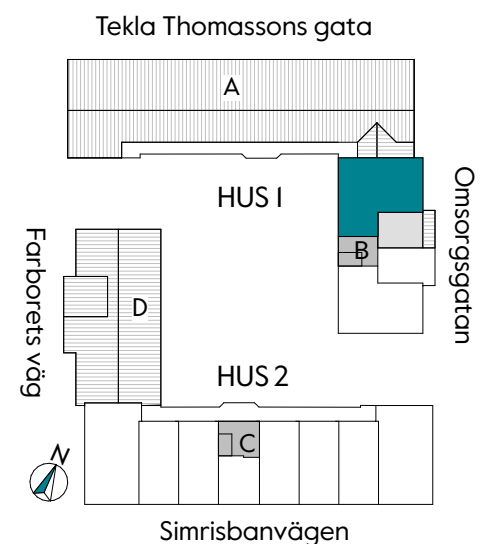

FÖRKLARINGAR

Kyl	Diskmaskin	Norrpil
Frys	Garderob	Fönster
Mikro	Linneskåp	Fönsterdörr
Diskho	Städskåp	BH = Bröstningshöjd fönster i mm
Häll & ugn	Kombimaskin/ Tvättpelare/ Torktumlare/ Tvättmaskin	Takhöjd 2,5 m Klinker i entré och bad Övrig yta parkett