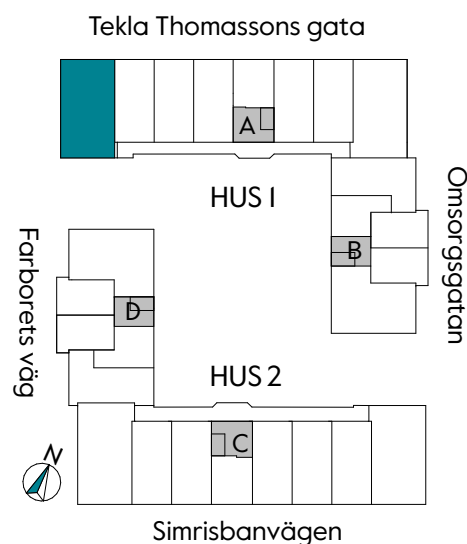

FÖRKLARINGAR

Kyl	Diskmaskin	Norrpil
Frys	Garderob	Fönster
Mikro	Linneskåp	Fönsterdörr
Diskho	Städskåp	BH = Bröstningshöjd fönster i mm
Häll & ugn	Kombimaskin/ Tvättpelare/ Torktumlare/ Tvättmaskin	Takhöjd 2,5 m Klinker i entré och bad Övrig yta parkett