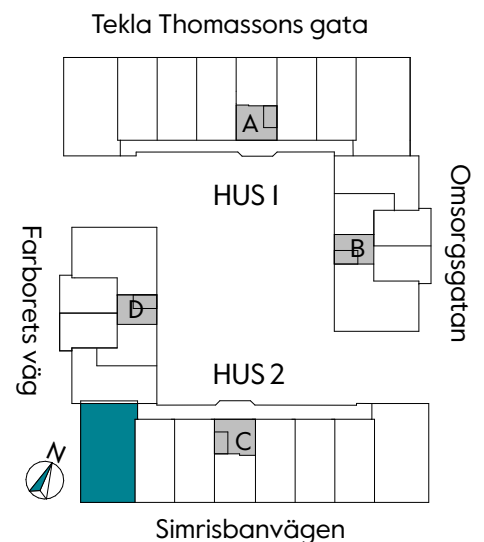

FÖRKLARINGAR

Kyl	Diskmaskin	Norrpil
Frys	Garderob	Fönster
Mikro	Linneskåp	Fönsterdörr
Diskho	Städskåp	BH = Bröstningshöjd fönster i mm
Häll & ugn	Kombimaskin/ Tvättpelare/ Torktumlare/ Tvättmaskin	Takhöjd 2,5 m Klinker i entré och bad Övrig yta parkett