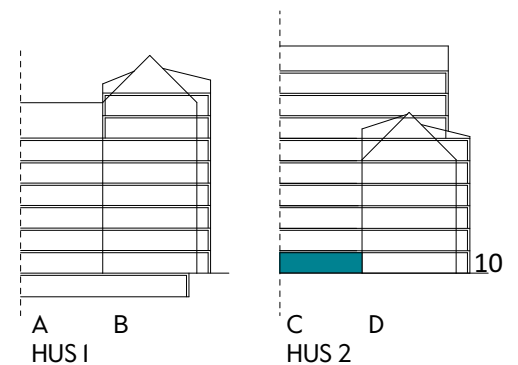

4 RUM & KÖK

88 kvm

JOURNALEN
MALMÖ

Adress Simrisbanvägen 18H
LGH NR: 18H

FÖRKLARINGAR

K Kyl	DM Diskmaskin	Norrpil
F Frys	G Garderob	Fönster
M Mikro	L Linneskåp	Fönsterdörr
Diskho	ST Städsåp	BH = Bröstningshöjd fönster i mm
Häll & ugn	Kombimaskin/ Tvättpelare/ Torktumlare/ Tvättmaskin	Takhöjd 2,5 m Klinker i entré och bad Övrig yta parkett