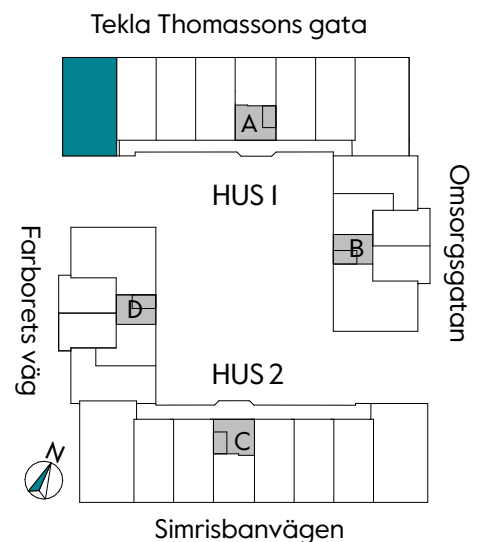

FÖRKLARINGAR

Kyl	Diskmaskin	Norrpil
Frys	Garderob	Fönster
Mikro	Linneskåp	Fönsterdörr
Diskho	Städskåp	BH = Bröstningshöjd fönster i mm
Häll & ugn	Kombimaskin/ Tvättpelare/ Torktumlare/ Tvättmaskin	Takhöjd 2,5 m Klinker i entré och bad Övrig yta parkett