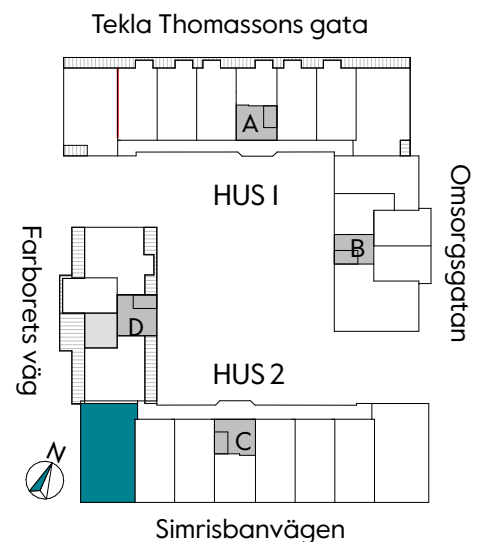

FÖRKLARINGAR

K Kyl	DM Diskmaskin	Norrpil
F Frys	G Garderob	Fönster
M Mikro	L Linneskåp	Fönsterdörr
Diskho	ST Städsåp	BH = Bröstningshöjd fönster i mm
Häll & ugn	Kombimaskin/ Tvättpelare/ Torktumlare/ Tvättmaskin	Takhöjd 2,5 m Klinker i entré och bad Övrig yta parkett