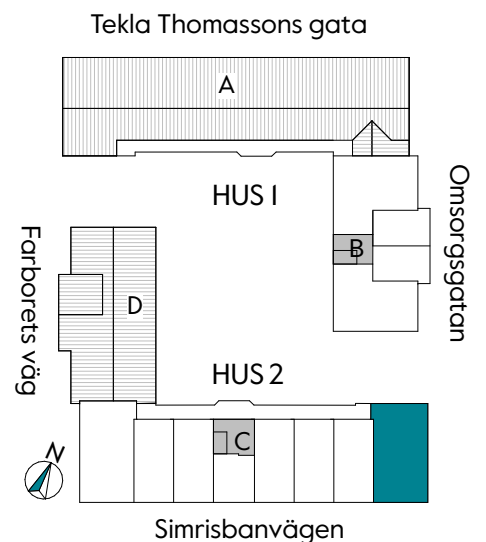

FÖRKLARINGAR

Kyl	Diskmaskin	Norrpil
Frys	Garderob	Fönster
Mikro	Linneskåp	Fönsterdörr
Diskho	Städskåp	BH = Brösthöjd fönster i mm
Häll & ugn	Kombimaskin/ Tvättpelare/ Torktumlare/ Tvättmaskin	Takhöjd 2,5 m Klinker i entré och bad Övrig yta parkett