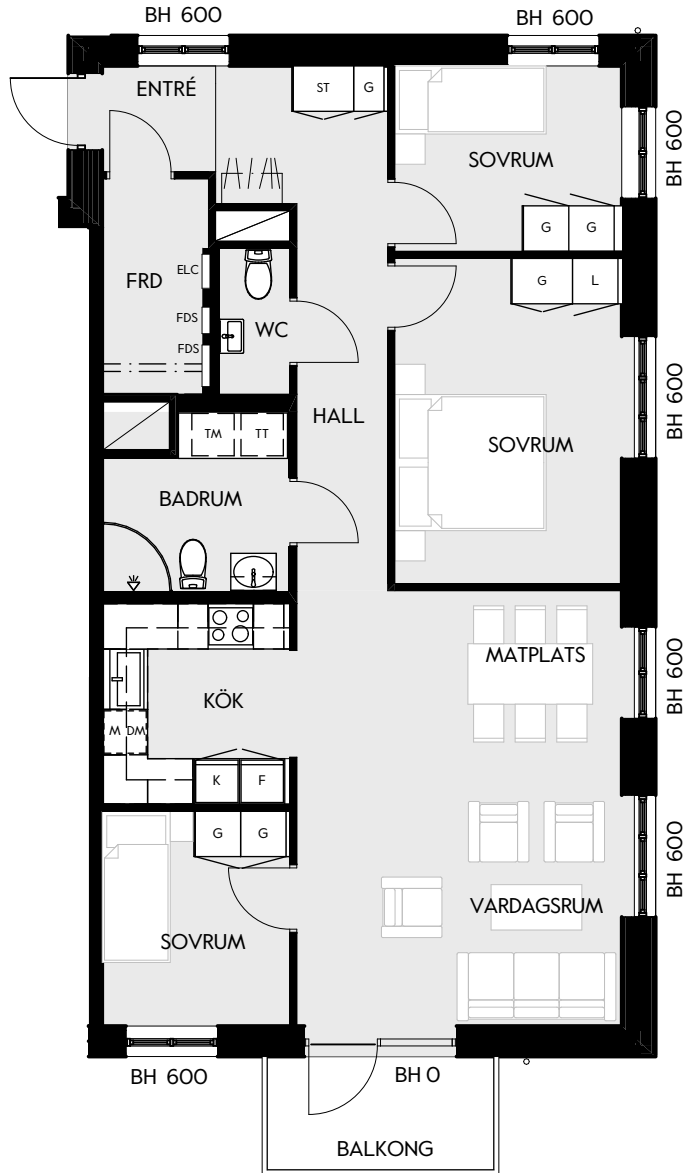

# 4 RUM & KÖK

## 87 kvm

JOURNALEN  
MALMÖ

Adress Simrisbanvägen 18A  
LGH NR: C1206