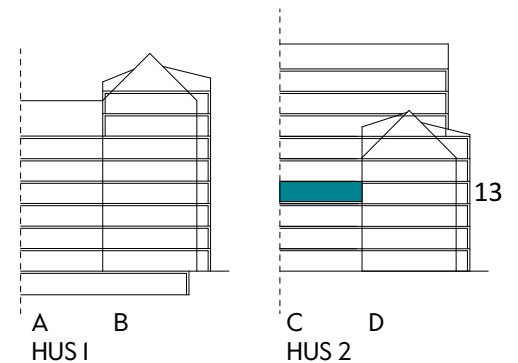

4 RUM & KÖK

91 kvm

JOURNALEN
MALMÖ

Adress Simrisbanvägen 18A
LGH NR: CI304