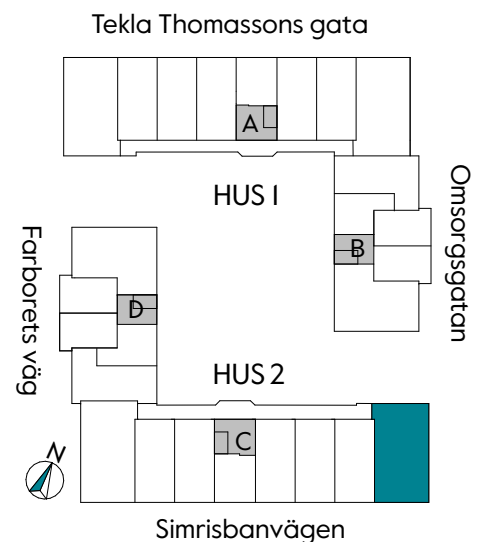

FÖRKLARINGAR

K Kyl	DM Diskmaskin	Norrpil
F Frys	G Garderob	Fönster
M Mikro	L Linneskåp	Fönsterdörr
Diskho	ST Städskåp	BH = Brösthöjd fönster i mm
Häll & ugn	Kombimaskin/ Tvättpelare/ Torkumlare/ Tvättmaskin	Takhöjd 2,5 m
		Klinker i entré och bad
		Övrig yta parkett