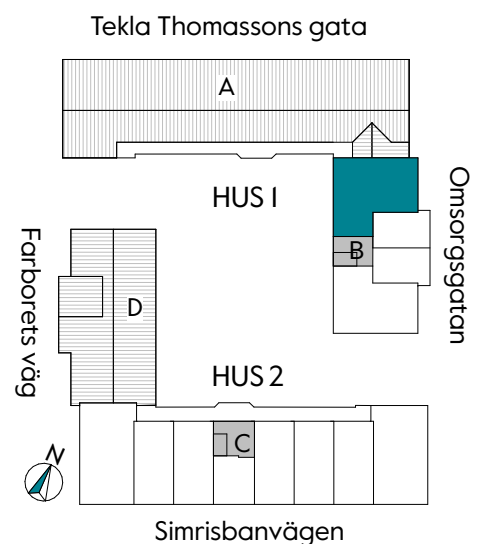

FÖRKLARINGAR

Kyl	Diskmaskin	Norrpil
Frys	Garderob	Fönster
Mikro	Linneskåp	Fönsterdörr
Diskho	Städskåp	BH = Bröstningshöjd fönster i mm
Häll & ugn	Kombimaskin/ Tvättpelare/ Torktumlare/ Tvättmaskin	Takhöjd 2,5 m Klinker i entré och bad Övrig yta parkett