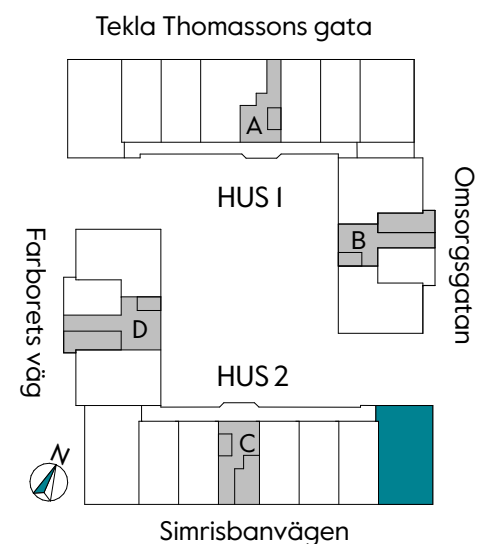

4 RUM & KÖK

88 kvm

JOURNALEN
MALMÖ

Adress Simrisbanvägen 18H
LGH NR: 18H

FÖRKLARINGAR

K Kyl	DM Diskmaskin	Norrpil
F Frys	G Garderob	Fönster
M Mikro	L Linneskåp	Fönsterdörr
Diskho	ST Städsåp	BH = Bröstningshöjd fönster i mm
Häll & ugn	Kombimaskin/ Tvättpelare/ Torktumlare/ Tvättmaskin	Takhöjd 2,5 m Klinker i entré och bad Övrig yta parkett