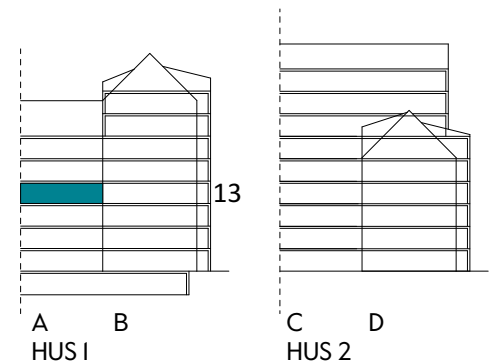

4 RUM & KÖK

92 kvm

JOURNALEN
MALMÖ

Adress Tekla Thomassons gata 17A
LGH NR: AI304