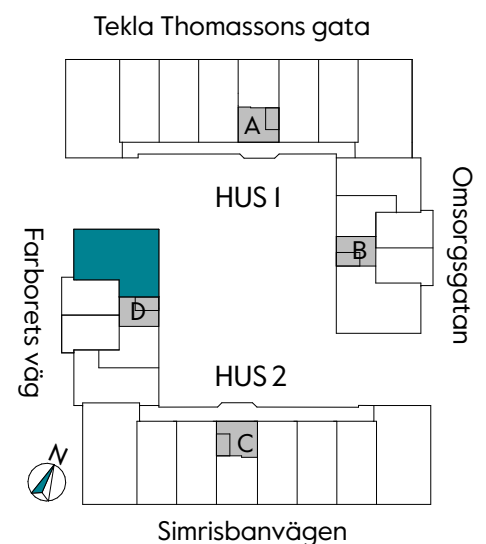

3 RUM & KÖK

80 kvm

JOURNALEN
MALMÖ

Adress Farborets väg 3
LGH NR: DII04

FÖRKLARINGAR

K Kyl	DM Diskmaskin	Norrpil
F Frys	G Garderob	Fönster
M Mikro	L Linneskåp	Fönsterdörr
Diskho	ST Städsåp	BH = Bröstningshöjd fönster i mm
Häll & ugn	Kombimaskin/ Tvättpelare/ Torktumlare/ Tvättmaskin	Takhöjd 2,5 m
		Klinker i entré och bad
		Övrig yta parkett

3 RUM & KÖK

81 kvm

JOURNALEN
MALMÖ

Adress Farborets väg 3
LGH NR: DI204

FÖRKLARINGAR

Kyl	Diskmaskin	Norrpil
Frys	Garderob	Fönster
Mikro	Linneskåp	Fönsterdörr
Diskho	Städskåp	BH = Bröstningshöjd fönster i mm
Häll & ugn	Kombimaskin/ Tvättpelare/ Torktumlare/ Tvättmaskin	Takhöjd 2,5 m
		Klinker i entré och bad
		Övrig yta parkett

Måttavvikelser kan förekomma mot verklighet.
Lansa fastigheter reserverar sig för eventuella fel.

LANSA

3 RUM & KÖK

81 kvm

JOURNALEN
MALMÖ

Adress Farborets väg 3
LGH NR: DI304

FÖRKLARINGAR

Kyl	Diskmaskin	Norrpil
Frys	Garderob	Fönster
Mikro	Linneskåp	Fönsterdörr
Diskho	Städskåp	BH = Bröstningshöjd fönster i mm
Häll & ugn	Kombimaskin/ Tvättpelare/ Torktumlare/ Tvättmaskin	Takhöjd 2,5 m
		Klinker i entré och bad
		Övrig yta parkett

3 RUM & KÖK

81 kvm

JOURNALEN
MALMÖ

Adress Farborets väg 3
LGH NR: DI404

FÖRKLARINGAR

K Kyl	DM Diskmaskin	Norrpil
F Frys	G Garderob	Fönster
M Mikro	L Linneskåp	Fönsterdörr
Diskho	ST Städsåp	BH = Bröstningshöjd fönster i mm
Häll & ugn	Kombimaskin/ Tvättpelare/ Torktumlare/ Tvättmaskin	Takhöjd 2,5 m
		Klinker i entré och bad
		Övrig yta parkett