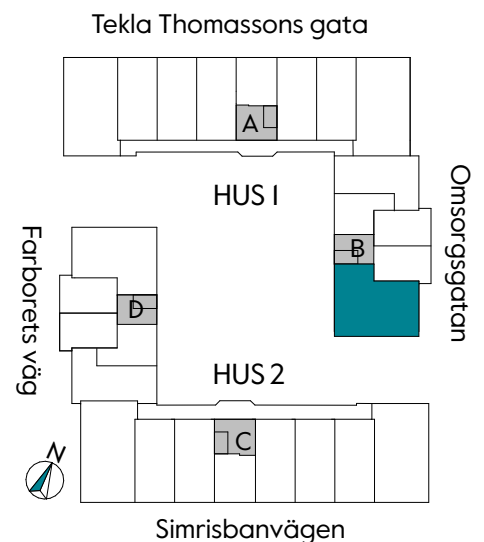

3 RUM & KÖK

80 kvm

JOURNALEN
MALMÖ

Adress Omsorgsgatan 2
LGH NR: B1104

FÖRKLARINGAR

K Kyl	DM Diskmaskin	Norrpil
F Frys	G Garderob	Fönster
M Mikro	L Linneskåp	Fönsterdörr
Diskho	ST Städsåp	BH = Bröstningshöjd fönster i mm
Häll & ugn	KM/TP/TT/TM Kombimaskin/ Tvättpelare/ Torktumlare/ Tvättmaskin	Takhöjd 2,5 m Klinker i entré och bad Övrig yta parkett

3 RUM & KÖK

81 kvm

JOURNALEN
MALMÖ

Adress Omsorgsgatan 2
LGH NR: BI204

FÖRKLARINGAR

K Kyl	DM Diskmaskin	Norrpil
F Frys	G Garderob	Fönster
M Mikro	L Linneskåp	Fönsterdörr
Diskho	ST Städsåp	BH = Bröstningshöjd fönster i mm
Häll & ugn	Kombimaskin/ Tvättpelare/ Torktumlare/ Tvättmaskin	Takhöjd 2,5 m
		Klinker i entré och bad
		Övrig yta parkett

3 RUM & KÖK

81 kvm

JOURNALEN
MALMÖ

Adress Omsorgsgatan 2
LGH NR: BI304

FÖRKLARINGAR

K Kyl	DM Diskmaskin	Norrpil
F Frys	G Garderob	Fönster
M Mikro	L Linneskåp	Fönsterdörr
Diskho	ST Städsåp	BH = Brösthöjd fönster i mm
Häll & ugn	Kombimaskin/ Tvättpelare/ Torktumlare/ Tvättmaskin	Takhöjd 2,5 m
		Klinker i entré och bad
		Övrig yta parkett

3 RUM & KÖK

81 kvm

JOURNALEN
MALMÖ

Adress Omsorgsgatan 2
LGH NR: BI404

FÖRKLARINGAR

K Kyl	DM Diskmaskin	Norrpil
F Frys	G Garderob	Fönster
M Mikro	L Linneskåp	Fönsterdörr
Diskho	ST Städskåp	BH = Bröstningshöjd fönster i mm
Häll & ugn	Kombimaskin/ Tvättpelare/ Torktumlare/ Tvättmaskin	Takhöjd 2,5 m
		Klinker i entré och bad
		Övrig yta parkett