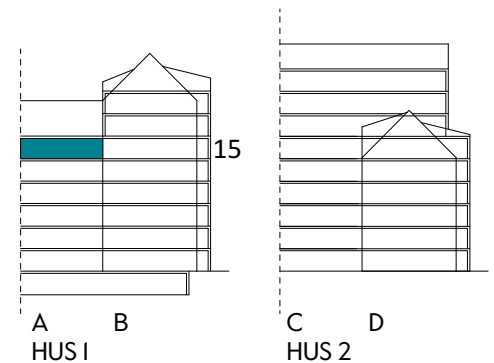

3 RUM & KÖK

75 kvm

JOURNALEN
MALMÖ

Adress Tekla Thomassons gata 17A
LGH NR: A1506