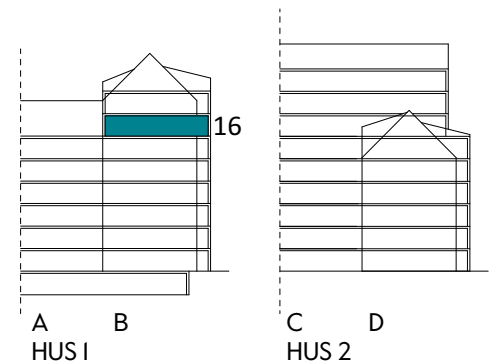

3 RUM & KÖK

81 kvm

JOURNALEN
MALMÖ

Adress Omsorgsgatan 2
LGH NR: B1504

FÖRKLARINGAR

K Kyl	DM Diskmaskin	Norrpil
F Frys	G Garderob	Fönster
M Mikro	L Linneskåp	Fönsterdörr
Diskho	ST Städskåp	BH = Brösthöjd fönster i mm
Häll & ugn	KM/TP TT/TM	Takhöjd 2,5 m
		Klinker i entré och bad
		Övrig yta parkett

Måttavvikelser kan förekomma mot verklighet.
Lansa fastigheter reserverar sig för eventuella fel.

LANSA

3 RUM & KÖK

81 kvm

JOURNALEN
MALMÖ

Adress Omsorgsgatan 2
LGH NR: BI604

FÖRKLARINGAR

K Kyl	DM Diskmaskin	Norrpil
F Frys	G Garderob	Fönster
M Mikro	L Linneskåp	Fönsterdörr
Diskho	ST Städskåp	BH = Bröstningshöjd fönster i mm
Häll & ugn	Kombimaskin/ Tvättpelare/ Torktumlare/ Tvättmaskin	Takhöjd 2,5 m
		Klinker i entré och bad
		Övrig yta parkett

3 RUM & KÖK

80 kvm

JOURNALEN
MALMÖ

Adress Omsorgsgatan 2
LGH NR: BI703

FÖRKLARINGAR

K Kyl	DM Diskmaskin	Norrpil
F Frys	G Garderob	Fönster
M Mikro	L Linneskåp	Fönsterdörr
Diskho	ST Städsåp	BH = Bröstningshöjd fönster i mm
Häll & ugn	KM/TP/TT/TM Kombimaskin/ Tvättpelare/ Torktumlare/ Tvättmaskin	Takhöjd 2,5 m Klinker i entré och bad Övrig yta parkett