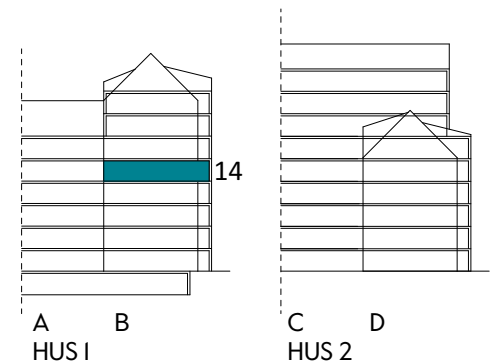

3 RUM & KÖK

81 kvm

JOURNALEN
MALMÖ

Adress Omsorgsgatan 2
LGH NR: BI404