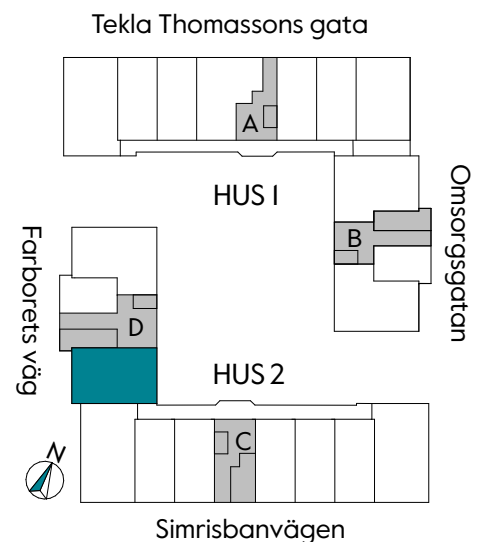

3 RUM & KÖK

81 kvm

JOURNALEN
MALMÖ

Adress Farborets väg 3
LGH NR: D1002

FÖRKLARINGAR

Kyl	Diskmaskin	Norrpil
Frys	Garderob	Fönster
Mikro	Linneskåp	Fönsterdörr
Diskho	Städsåp	BH = Bröstningshöjd fönster i mm
Häll & ugn	Kombimaskin/ Tvättpelare/ Torktumlare/ Tvättmaskin	Takhöjd 2,5 m
		Klinker i entré och bad
		Övrig yta parkett

Måttavvikelser kan förekomma mot verklighet.
Lansa fastigheter reserverar sig för eventuella fel.

LANSA

3 RUM & KÖK

83 kvm

JOURNALEN
MALMÖ

Adress Farborets väg 3
LGH NR: D1003

FÖRKLARINGAR

K Kyl	DM Diskmaskin	Norrpil
F Frys	G Garderob	Fönster
M Mikro	L Linneskåp	Fönsterdörr
Diskho	ST Städskåp	BH = Bröstningshöjd fönster i mm
Häll & ugn	Kombimaskin/ Tvättpelare/ Torktumlare/ Tvättmaskin	Takhöjd 2,5 m
		Klinker i entré och bad
		Övrig yta parkett

3 RUM & KÖK

80 kvm

JOURNALEN
MALMÖ

Adress Farborets väg 3
LGH NR: DII04

FÖRKLARINGAR

K Kyl	DM Diskmaskin	Norrpil
F Frys	G Garderob	Fönster
M Mikro	L Linneskåp	Fönsterdörr
Diskho	ST Städsåp	BH = Bröstningshöjd fönster i mm
Häll & ugn	Kombimaskin/ Tvättpelare/ Torktumlare/ Tvättmaskin	Takhöjd 2,5 m
		Klinker i entré och bad
		Övrig yta parkett

3 RUM & KÖK

81 kvm

JOURNALEN
MALMÖ

Adress Farborets väg 3
LGH NR: DI204

FÖRKLARINGAR

Kyl	Diskmaskin	Norrpil
Frys	Garderob	Fönster
Mikro	Linneskåp	Fönsterdörr
Diskho	Städskåp	BH = Bröstningshöjd fönster i mm
Häll & ugn	Kombimaskin/ Tvättpelare/ Torktumlare/ Tvättmaskin	Takhöjd 2,5 m
		Klinker i entré och bad
		Övrig yta parkett