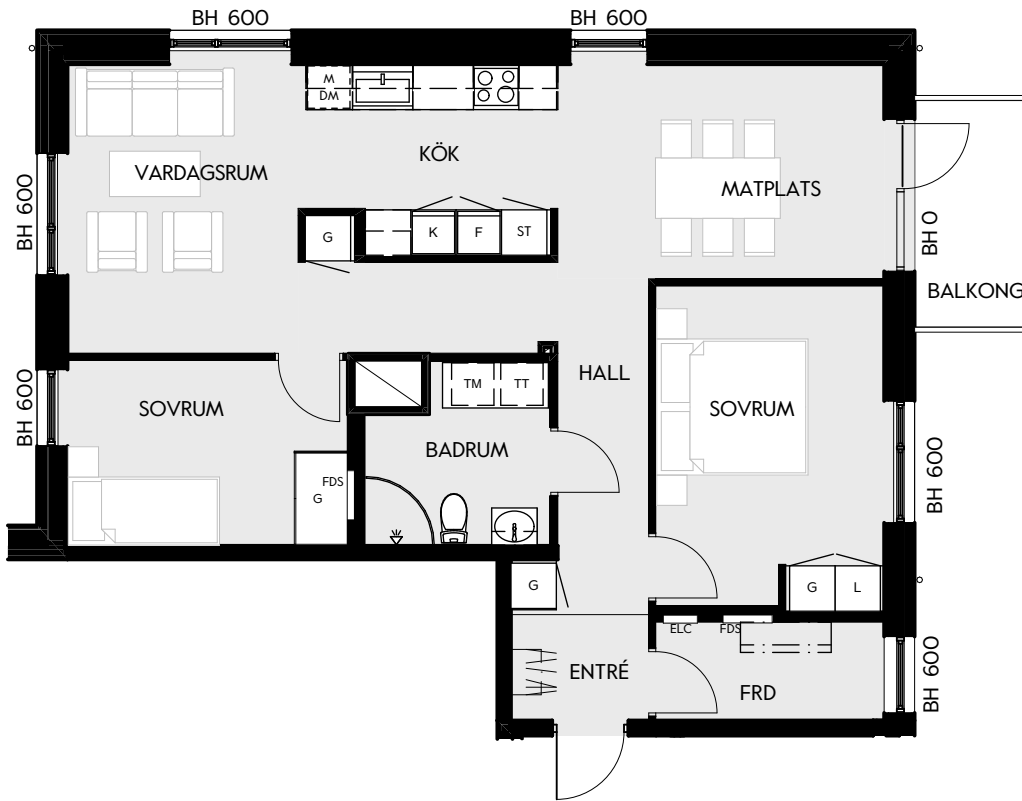

3 RUM & KÖK

81 kvm

JOURNALEN
MALMÖ

Adress Omsorgsgatan 2
LGH NR: B1002

FÖRKLARINGAR

K Kyl	DM Diskmaskin	Norrpil
F Frys	G Garderob	Fönster
M Mikro	L Linneskåp	Fönsterdörr
Diskho	ST Städsåp	BH = Brösthöjd fönster i mm
Häll & ugn	Kombimaskin/ Tvättpelare/ Torktumlare/ Tvättmaskin	Takhöjd 2,5 m
		Klinker i entré och bad
		Övrig yta parkett

3 RUM & KÖK

81 kvm

JOURNALEN
MALMÖ

Adress Omsorgsgatan 2
LGH NR: BI204

FÖRKLARINGAR

K Kyl	DM Diskmaskin	Norrpil
F Frys	G Garderob	Fönster
M Mikro	L Linneskåp	Fönsterdörr
Diskho	ST Städsåp	BH = Bröstningshöjd fönster i mm
Häll & ugn	Kombimaskin/ Tvättpelare/ Torktumlare/ Tvättmaskin	Takhöjd 2,5 m
		Klinker i entré och bad
		Övrig yta parkett

Måttavvikelser kan förekomma mot verklighet.
Lansa fastigheter reserverar sig för eventuella fel.

LANSA

3 RUM & KÖK

81 kvm

JOURNALEN
MALMÖ

Adress Farborets väg 3
LGH NR: DI304

FÖRKLARINGAR

Kyl	Diskmaskin	Norrpil
Frys	Garderob	Fönster
Mikro	Linneskåp	Fönsterdörr
Diskho	Städskåp	BH = Bröstningshöjd fönster i mm
Häll & ugn	Kombimaskin/ Tvättpelare/ Torktumlare/ Tvättmaskin	Takhöjd 2,5 m
		Klinker i entré och bad
		Övrig yta parkett

3 RUM & KÖK

81 kvm

JOURNALEN
MALMÖ

Adress Farborets väg 3
LGH NR: DI404

FÖRKLARINGAR

K Kyl	DM Diskmaskin	Norrpil
F Frys	G Garderob	Fönster
M Mikro	L Linneskåp	Fönsterdörr
Diskho	ST Städsåp	BH = Bröstningshöjd fönster i mm
Häll & ugn	Kombimaskin/ Tvättpelare/ Torktumlare/ Tvättmaskin	Takhöjd 2,5 m
		Klinker i entré och bad
		Övrig yta parkett