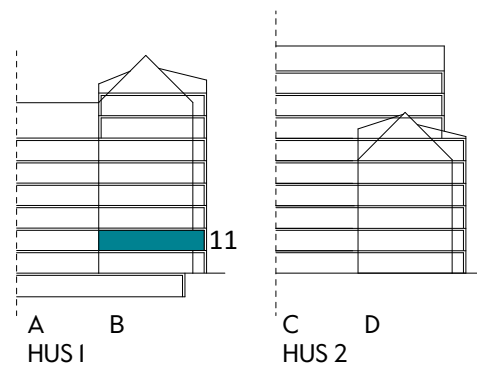

3 RUM & KÖK

80 kvm

JOURNALEN
MALMÖ

Adress Omsorgsgatan 2
LGH NR: B1104