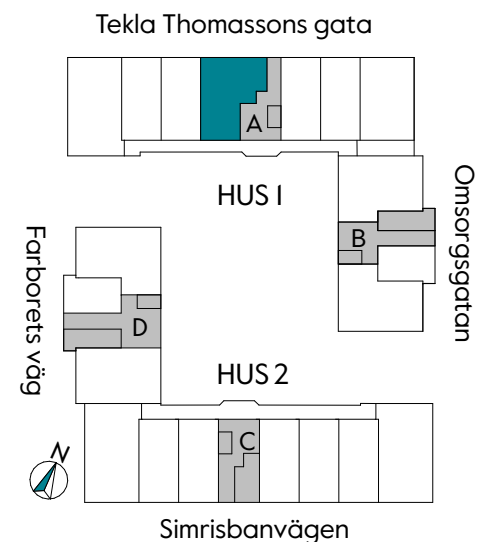

3 RUM & KÖK

74 kvm

JOURNALEN
MALMÖ

Adress Tekla Thomassons gata 17E
LGH NR: 17E

FÖRKLARINGAR

Kyl	Diskmaskin	Norrpil
Frys	Garderob	Fönster
Mikro	Linneskåp	Fönsterdörr
Diskho	Städskåp	BH = Bröstningshöjd fönster i mm
Häll & ugn	Kombimaskin/ Tvättpelare/ Torktumlare/ Tvättmaskin	Takhöjd 2,5 m Klinker i entré och bad Övrig yta parkett

3 RUM & KÖK

72 kvm

JOURNALEN
MALMÖ

Adress Tekla Thomassons gata 17H
LGH NR: 17H

FÖRKLARINGAR

Kyl	Diskmaskin	Norrpil
Frys	Garderob	Fönster
Mikro	Linneskåp	Fönsterdörr
Diskho	Städskåp	BH = Bröstningshöjd fönster i mm
Häll & ugn	Kombimaskin/ Tvättpelare/ Torktumlare/ Tvättmaskin	Takhöjd 2,5 m
		Klinker i entré och bad
		Övrig yta parkett

3 RUM & KÖK

79 kvm

JOURNALEN
MALMÖ

Adress Tekla Thomassons gata 17A
LGH NR: AI504

FÖRKLARINGAR

Kyl	Diskmaskin	Norrpil
Frys	Garderob	Fönster
Mikro	Linneskåp	Fönsterdörr
Diskho	Städskåp	BH = Bröstningshöjd fönster i mm
Häll & ugn	Kombimaskin/ Tvättpelare/ Torktumlare/ Tvättmaskin	Takhöjd 2,5 m
		Klinker i entré och bad
		Övrig yta parkett

3 RUM & KÖK

75 kvm

JOURNALEN
MALMÖ

Adress Tekla Thomassons gata 17A
LGH NR: A1506

FÖRKLARINGAR

Kyl	Diskmaskin	Norrpil
Frys	Garderob	Fönster
Mikro	Linneskåp	Fönsterdörr
Diskho	Städskåp	BH = Bröstningshöjd fönster i mm
Häll & ugn	Kombimaskin/ Tvättpelare/ Torktumlare/ Tvättmaskin	Takhöjd 2,5 m Klinker i entré och bad Övrig yta parkett