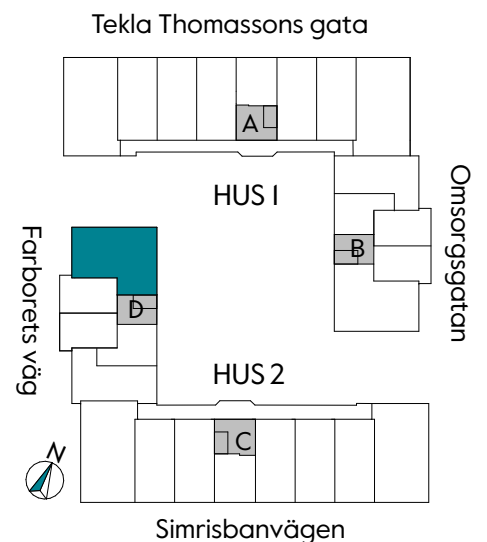

Måttavvikelser kan förekomma mot verklighet.
Lansa fastigheter reserverar sig för eventuella fel.

LANSA

3 RUM & KÖK

81 kvm

JOURNALEN
MALMÖ

Adress Farborets väg 3
LGH NR: DI304

FÖRKLARINGAR

Kyl	Diskmaskin	Norrpil
Frys	Garderob	Fönster
Mikro	Linneskåp	Fönsterdörr
Diskho	Städskåp	BH = Bröstningshöjd fönster i mm
Häll & ugn	Kombimaskin/ Tvättpelare/ Torktumlare/ Tvättmaskin	Takhöjd 2,5 m
		Klinker i entré och bad
		Övrig yta parkett

3 RUM & KÖK

81 kvm

JOURNALEN
MALMÖ

Adress Farborets väg 3
LGH NR: DI404

FÖRKLARINGAR

K Kyl	DM Diskmaskin	Norrpil
F Frys	G Garderob	Fönster
M Mikro	L Linneskåp	Fönsterdörr
Diskho	ST Städsåp	BH = Bröstningshöjd fönster i mm
Häll & ugn	Kombimaskin/ Tvättpelare/ Torktumlare/ Tvättmaskin	Takhöjd 2,5 m
		Klinker i entré och bad
		Övrig yta parkett