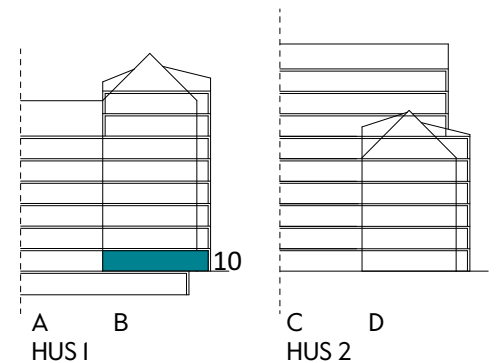

3 RUM & KÖK

83 kvm

JOURNALEN
MALMÖ

Adress Omsorgsgatan 2
LGH NR: B1003