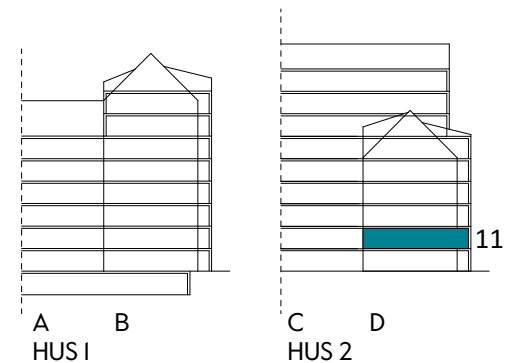

Måttavvikelser kan förekomma mot verklighet.
Lansa fastigheter reserverar sig för eventuella fel.

LANSA

3 RUM & KÖK

83 kvm

JOURNALEN
MALMÖ

Adress Farborets väg 3
LGH NR: D1003

FÖRKLARINGAR

K Kyl	DM Diskmaskin	Norrpil
F Frys	G Garderob	Fönster
M Mikro	L Linneskåp	Fönsterdörr
Diskho	ST Städskåp	BH = Bröstningshöjd fönster i mm
Häll & ugn	Kombimaskin/ Tvättpelare/ Torktumlare/ Tvättmaskin	Takhöjd 2,5 m
		Klinker i entré och bad
		Övrig yta parkett

3 RUM & KÖK

80 kvm

JOURNALEN
MALMÖ

Adress Farborets väg 3
LGH NR: DII04

FÖRKLARINGAR

K Kyl	DM Diskmaskin	Norrpil
F Frys	G Garderob	Fönster
M Mikro	L Linneskåp	Fönsterdörr
Diskho	ST Städsåp	BH = Bröstningshöjd fönster i mm
Häll & ugn	Kombimaskin/ Tvättpelare/ Torktumlare/ Tvättmaskin	Takhöjd 2,5 m
		Klinker i entré och bad
		Övrig yta parkett