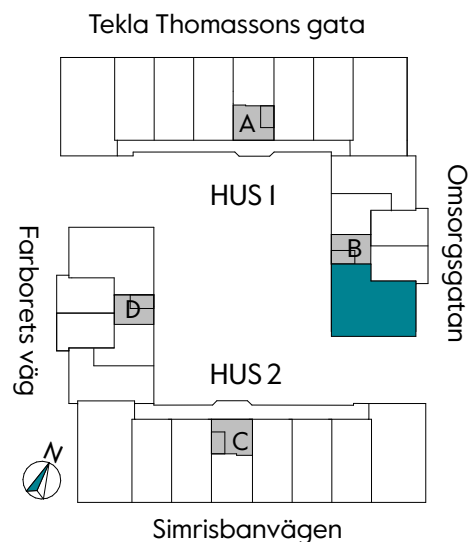

3 RUM & KÖK

83 kvm

JOURNALEN
MALMÖ

Adress Omsorgsgatan 2
LGH NR: B1003

FÖRKLARINGAR

Kyl	Diskmaskin	Norrpil
Frys	Garderob	Fönster
Mikro	Linneskåp	Fönsterdörr
Diskho	Städskåp	BH = Bröstningshöjd fönster i mm
Häll & ugn	Kombimaskin/ Tvättpelare/ Torktumlare/ Tvättmaskin	Takhöjd 2,5 m
		Klinker i entré och bad
		Övrig yta parkett

3 RUM & KÖK

80 kvm

JOURNALEN
MALMÖ

Adress Omsorgsgatan 2
LGH NR: B1104

FÖRKLARINGAR

K Kyl	DM Diskmaskin	Norrpil
F Frys	G Garderob	Fönster
M Mikro	L Linneskåp	Fönsterdörr
Diskho	ST Städsåp	BH = Bröstningshöjd fönster i mm
Häll & ugn	KM/TP/TT/TM Kombimaskin/ Tvättpelare/ Torktumlare/ Tvättmaskin	Takhöjd 2,5 m Klinker i entré och bad Övrig yta parkett

3 RUM & KÖK

81 kvm

JOURNALEN
MALMÖ

Adress Omsorgsgatan 2
LGH NR: BI204

FÖRKLARINGAR

K Kyl	DM Diskmaskin	Norrpil
F Frys	G Garderob	Fönster
M Mikro	L Linneskåp	Fönsterdörr
Diskho	ST Städsåp	BH = Bröstningshöjd fönster i mm
Häll & ugn	Kombimaskin/ Tvättpelare/ Torktumlare/ Tvättmaskin	Takhöjd 2,5 m
		Klinker i entré och bad
		Övrig yta parkett

3 RUM & KÖK

81 kvm

JOURNALEN
MALMÖ

Adress Omsorgsgatan 2
LGH NR: BI304

FÖRKLARINGAR

K Kyl	DM Diskmaskin	Norrpil
F Frys	G Garderob	Fönster
M Mikro	L Linneskåp	Fönsterdörr
Diskho	ST Städsåp	BH = Brösthöjd fönster i mm
Häll & ugn	Kombimaskin/ Tvättpelare/ Torktumlare/ Tvättmaskin	Takhöjd 2,5 m
		Klinker i entré och bad
		Övrig yta parkett