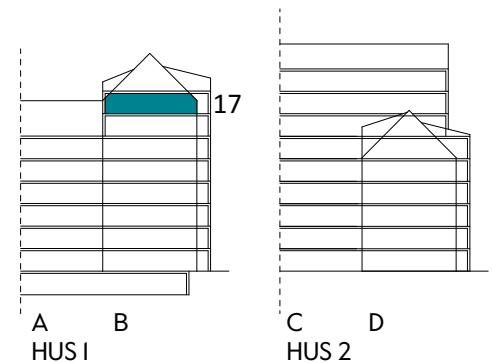

3 RUM & KÖK

80 kvm

JOURNALEN
MALMÖ

Adress Omsorgsgatan 2
LGH NR: BI703