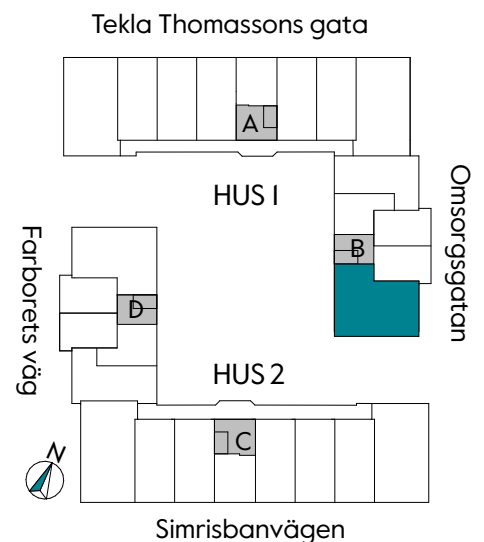

3 RUM & KÖK

81 kvm

JOURNALEN
MALMÖ

Adress Omsorgsgatan 2
LGH NR: BI304

FÖRKLARINGAR

K Kyl	DM Diskmaskin	Norrpil
F Frys	G Garderob	Fönster
M Mikro	L Linneskåp	Fönsterdörr
Diskho	ST Städsåp	BH = Brösthöjd fönster i mm
Häll & ugn	Kombimaskin/ Tvättpelare/ Torktumlare/ Tvättmaskin	Takhöjd 2,5 m
		Klinker i entré och bad
		Övrig yta parkett

3 RUM & KÖK

81 kvm

JOURNALEN
MALMÖ

Adress Omsorgsgatan 2
LGH NR: BI404

FÖRKLARINGAR

K Kyl	DM Diskmaskin	Norrpil
F Frys	G Garderob	Fönster
M Mikro	L Linneskåp	Fönsterdörr
Diskho	ST Städskåp	BH = Bröstningshöjd fönster i mm
Häll & ugn	Kombimaskin/ Tvättpelare/ Torktumlare/ Tvättmaskin	Takhöjd 2,5 m
		Klinker i entré och bad
		Övrig yta parkett

3 RUM & KÖK

81 kvm

JOURNALEN
MALMÖ

Adress Omsorgsgatan 2
LGH NR: B1504

FÖRKLARINGAR

K Kyl	DM Diskmaskin	Norrpil
F Frys	G Garderob	Fönster
M Mikro	L Linneskåp	Fönsterdörr
Diskho	ST Städskåp	BH = Brösthöjd fönster i mm
Häll & ugn	KM/TP TT/TM	Takhöjd 2,5 m
		Klinker i entré och bad
		Övrig yta parkett

Måttavvikelser kan förekomma mot verklighet.
Lansa fastigheter reserverar sig för eventuella fel.

LANSA

3 RUM & KÖK

81 kvm

JOURNALEN
MALMÖ

Adress Omsorgsgatan 2
LGH NR: BI604

FÖRKLARINGAR

K Kyl	DM Diskmaskin	Norrpil
F Frys	G Garderob	Fönster
M Mikro	L Linneskåp	Fönsterdörr
Diskho	ST Städskåp	BH = Bröstningshöjd fönster i mm
Häll & ugn	Kombimaskin/ Tvättpelare/ Torktumlare/ Tvättmaskin	Takhöjd 2,5 m
		Klinker i entré och bad
		Övrig yta parkett