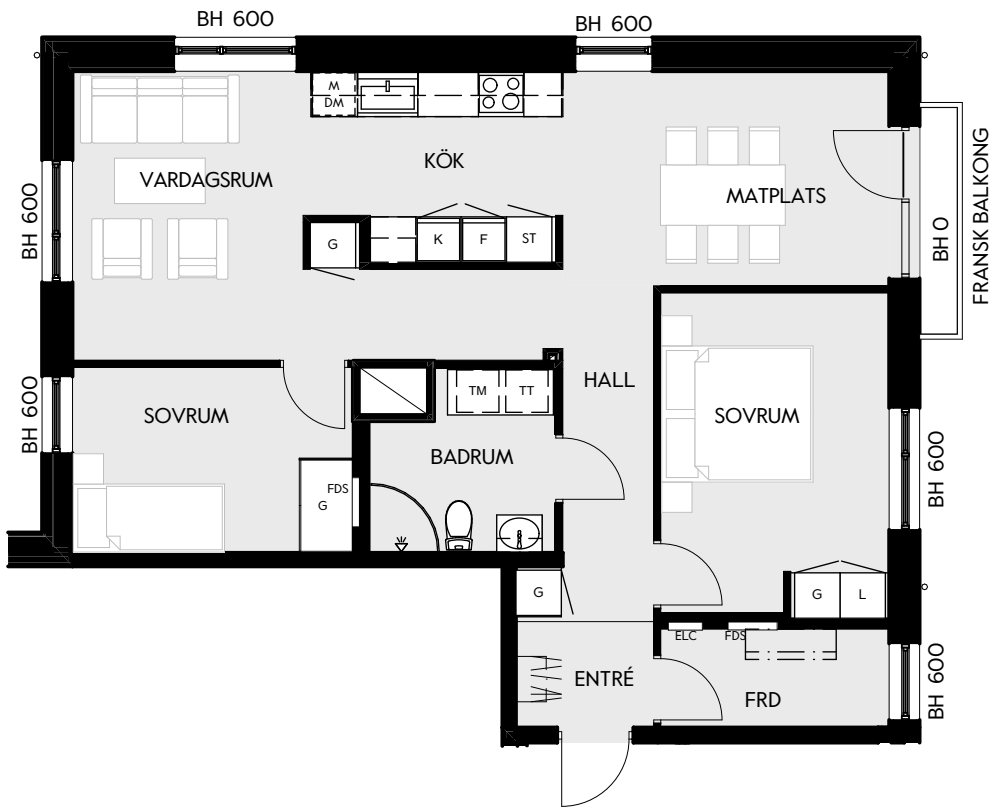

3 RUM & KÖK

81 kvm

JOURNALEN
MALMÖ

Adress Farborets väg 3
LGH NR: D1002

FÖRKLARINGAR

Kyl	Diskmaskin	Norrpil
Frys	Garderob	Fönster
Mikro	Linneskåp	Fönsterdörr
Diskho	Städsåp	BH = Bröstningshöjd fönster i mm
Häll & ugn	Kombimaskin/ Tvättpelare/ Torktumlare/ Tvättmaskin	Takhöjd 2,5 m
		Klinker i entré och bad
		Övrig yta parkett

Måttavvikelser kan förekomma mot verklighet.
Lansa fastigheter reserverar sig för eventuella fel.

LANSA

3 RUM & KÖK

83 kvm

JOURNALEN
MALMÖ

Adress Farborets väg 3
LGH NR: D1003

FÖRKLARINGAR

K Kyl	DM Diskmaskin	Norrpil
F Frys	G Garderob	Fönster
M Mikro	L Linneskåp	Fönsterdörr
Diskho	ST Städskåp	BH = Bröstningshöjd fönster i mm
Häll & ugn	Kombimaskin/ Tvättpelare/ Torktumlare/ Tvättmaskin	Takhöjd 2,5 m
		Klinker i entré och bad
		Övrig yta parkett

3 RUM & KÖK

80 kvm

JOURNALEN
MALMÖ

Adress Farborets väg 3
LGH NR: DII04

FÖRKLARINGAR

K Kyl	DM Diskmaskin	Norrpil
F Frys	G Garderob	Fönster
M Mikro	L Linneskåp	Fönsterdörr
Diskho	ST Städsåp	BH = Bröstningshöjd fönster i mm
Häll & ugn	Kombimaskin/ Tvättpelare/ Torktumlare/ Tvättmaskin	Takhöjd 2,5 m
		Klinker i entré och bad
		Övrig yta parkett

3 RUM & KÖK

81 kvm

JOURNALEN
MALMÖ

Adress Farborets väg 3
LGH NR: DI204

FÖRKLARINGAR

Kyl	Diskmaskin	Norrpil
Frys	Garderob	Fönster
Mikro	Linneskåp	Fönsterdörr
Diskho	Städskåp	BH = Bröstningshöjd fönster i mm
Häll & ugn	Kombimaskin/ Tvättpelare/ Torktumlare/ Tvättmaskin	Takhöjd 2,5 m
		Klinker i entré och bad
		Övrig yta parkett