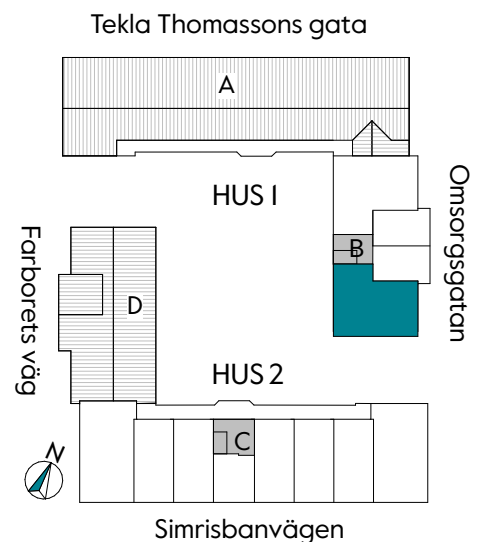

3 RUM & KÖK

81 kvm

JOURNALEN
MALMÖ

Adress Omsorgsgatan 2
LGH NR: B1504

FÖRKLARINGAR

K Kyl	DM Diskmaskin	Norrpil
F Frys	G Garderob	Fönster
M Mikro	L Linneskåp	Fönsterdörr
Diskho	ST Städskåp	BH = Brösthöjd fönster i mm
Häll & ugn	KM/TP TT/TM	Takhöjd 2,5 m
		Klinker i entré och bad
		Övrig yta parkett

Måttavvikelser kan förekomma mot verklighet.
Lansa fastigheter reserverar sig för eventuella fel.

LANSA

3 RUM & KÖK

81 kvm

JOURNALEN
MALMÖ

Adress Omsorgsgatan 2
LGH NR: BI604

FÖRKLARINGAR

K Kyl	DM Diskmaskin	Norrpil
F Frys	G Garderob	Fönster
M Mikro	L Linneskåp	Fönsterdörr
Diskho	ST Städskåp	BH = Bröstningshöjd fönster i mm
Häll & ugn	Kombimaskin/ Tvättpelare/ Torktumlare/ Tvättmaskin	Takhöjd 2,5 m
		Klinker i entré och bad
		Övrig yta parkett

3 RUM & KÖK

80 kvm

JOURNALEN
MALMÖ

Adress Omsorgsgatan 2
LGH NR: BI703

FÖRKLARINGAR

K Kyl	DM Diskmaskin	Norrpil
F Frys	G Garderob	Fönster
M Mikro	L Linneskåp	Fönsterdörr
Diskho	ST Städsåp	BH = Bröstningshöjd fönster i mm
Häll & ugn	KM/TP/TT/TM Kombimaskin/ Tvättpelare/ Torktumlare/ Tvättmaskin	Takhöjd 2,5 m Klinker i entré och bad Övrig yta parkett

3 RUM & KÖK

81 kvm

JOURNALEN
MALMÖ

Adress Farborets väg 3
LGH NR: D1002

FÖRKLARINGAR

Kyl	Diskmaskin	Norrpil
Frys	Garderob	Fönster
Mikro	Linneskåp	Fönsterdörr
Diskho	Städsåp	BH = Bröstningshöjd fönster i mm
Häll & ugn	Kombimaskin/ Tvättpelare/ Torktumlare/ Tvättmaskin	Takhöjd 2,5 m
		Klinker i entré och bad
		Övrig yta parkett