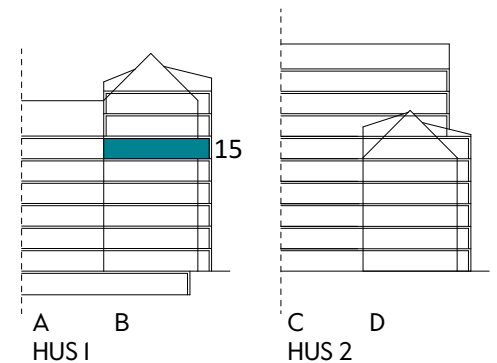

3 RUM & KÖK

81 kvm

JOURNALEN
MALMÖ

Adress Omsorgsgatan 2
LGH NR: BI404

FÖRKLARINGAR

K Kyl	DM Diskmaskin	Norrpil
F Frys	G Garderob	Fönster
M Mikro	L Linneskåp	Fönsterdörr
Diskho	ST Städskåp	BH = Bröstningshöjd fönster i mm
Häll & ugn	Kombimaskin/ Tvättpelare/ Torktumlare/ Tvättmaskin	Takhöjd 2,5 m
		Klinker i entré och bad
		Övrig yta parkett

3 RUM & KÖK

81 kvm

JOURNALEN
MALMÖ

Adress Omsorgsgatan 2
LGH NR: B1504

FÖRKLARINGAR

K Kyl	DM Diskmaskin	Norrpil
F Frys	G Garderob	Fönster
M Mikro	L Linneskåp	Fönsterdörr
Diskho	ST Städskåp	BH = Brösthöjd fönster i mm
Häll & ugn	KM/TP TT/TM	Takhöjd 2,5 m
		Klinker i entré och bad
		Övrig yta parkett