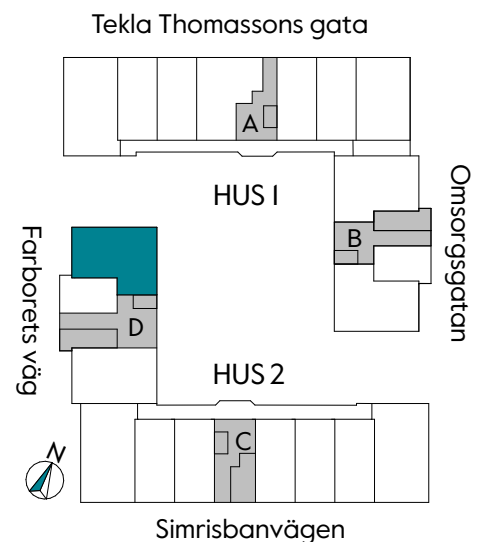

3 RUM & KÖK

80 kvm

JOURNALEN
MALMÖ

Adress Omsorgsgatan 2
LGH NR: BI703

FÖRKLARINGAR

K Kyl	DM Diskmaskin	Norrpil
F Frys	G Garderob	Fönster
M Mikro	L Linneskåp	Fönsterdörr
Diskho	ST Städsåp	BH = Bröstningshöjd fönster i mm
Häll & ugn	KM/TP/TT/TM Kombimaskin/ Tvättpelare/ Torktumlare/ Tvättmaskin	Takhöjd 2,5 m Klinker i entré och bad Övrig yta parkett

3 RUM & KÖK

81 kvm

JOURNALEN
MALMÖ

Adress Farborets väg 3
LGH NR: D1002

FÖRKLARINGAR

Kyl	Diskmaskin	Norrpil
Frys	Garderob	Fönster
Mikro	Linneskåp	Fönsterdörr
Diskho	Städsåp	BH = Bröstningshöjd fönster i mm
Häll & ugn	Kombimaskin/ Tvättpelare/ Torktumlare/ Tvättmaskin	Takhöjd 2,5 m
		Klinker i entré och bad
		Övrig yta parkett

Måttavvikelser kan förekomma mot verklighet.
Lansa fastigheter reserverar sig för eventuella fel.

LANSA

3 RUM & KÖK

83 kvm

JOURNALEN
MALMÖ

Adress Farborets väg 3
LGH NR: D1003

FÖRKLARINGAR

K Kyl	DM Diskmaskin	Norrpil
F Frys	G Garderob	Fönster
M Mikro	L Linneskåp	Fönsterdörr
Diskho	ST Städskåp	BH = Bröstningshöjd fönster i mm
Häll & ugn	Kombimaskin/ Tvättpelare/ Torktumlare/ Tvättmaskin	Takhöjd 2,5 m
		Klinker i entré och bad
		Övrig yta parkett

3 RUM & KÖK

80 kvm

JOURNALEN
MALMÖ

Adress Farborets väg 3
LGH NR: DII04

FÖRKLARINGAR

K Kyl	DM Diskmaskin	Norrpil
F Frys	G Garderob	Fönster
M Mikro	L Linneskåp	Fönsterdörr
Diskho	ST Städsåp	BH = Bröstningshöjd fönster i mm
Häll & ugn	Kombimaskin/ Tvättpelare/ Torktumlare/ Tvättmaskin	Takhöjd 2,5 m
		Klinker i entré och bad
		Övrig yta parkett