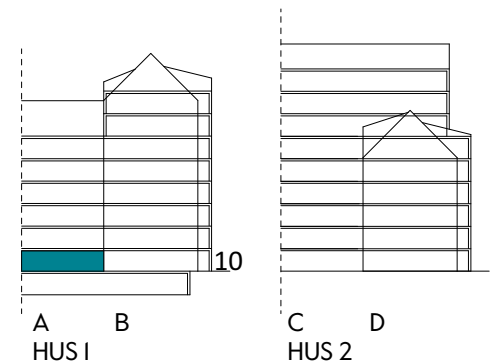

3 RUM & KÖK

72 kvm

JOURNALEN
MALMÖ

Adress Tekla Thomassons gata 17H
LGH NR: 17H