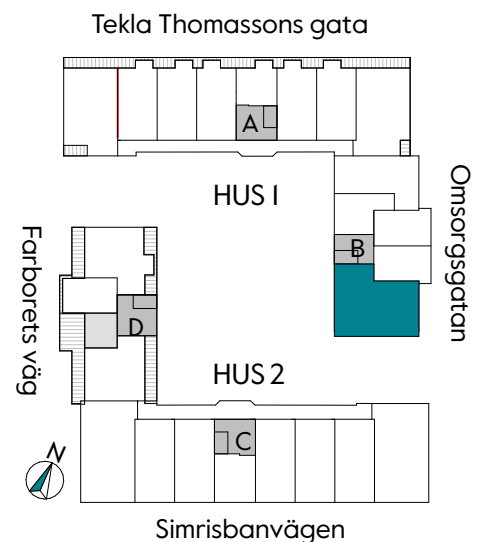

3 RUM & KÖK

81 kvm

JOURNALEN
MALMÖ

Adress Omsorgsgatan 2
LGH NR: BI404

FÖRKLARINGAR

K Kyl	DM Diskmaskin	Norrpil
F Frys	G Garderob	Fönster
M Mikro	L Linneskåp	Fönsterdörr
Diskho	ST Städskåp	BH = Bröstningshöjd fönster i mm
Häll & ugn	Kombimaskin/ Tvättpelare/ Torktumlare/ Tvättmaskin	Takhöjd 2,5 m
		Klinker i entré och bad
		Övrig yta parkett

3 RUM & KÖK

81 kvm

JOURNALEN
MALMÖ

Adress Omsorgsgatan 2
LGH NR: B1504

FÖRKLARINGAR

K Kyl	DM Diskmaskin	Norrpil
F Frys	G Garderob	Fönster
M Mikro	L Linneskåp	Fönsterdörr
Diskho	ST Städskåp	BH = Brösthöjd fönster i mm
Häll & ugn	KM/TP TT/TM	Takhöjd 2,5 m
		Klinker i entré och bad
		Övrig yta parkett

Måttavvikelser kan förekomma mot verklighet.
Lansa fastigheter reserverar sig för eventuella fel.

LANSA

3 RUM & KÖK

81 kvm

JOURNALEN
MALMÖ

Adress Omsorgsgatan 2
LGH NR: BI604

FÖRKLARINGAR

K Kyl	DM Diskmaskin	Norrpil
F Frys	G Garderob	Fönster
M Mikro	L Linneskåp	Fönsterdörr
Diskho	ST Städskåp	BH = Bröstningshöjd fönster i mm
Häll & ugn	Kombimaskin/ Tvättpelare/ Torktumlare/ Tvättmaskin	Takhöjd 2,5 m
		Klinker i entré och bad
		Övrig yta parkett

3 RUM & KÖK

80 kvm

JOURNALEN
MALMÖ

Adress Omsorgsgatan 2
LGH NR: BI703

FÖRKLARINGAR

K Kyl	DM Diskmaskin	Norrpil
F Frys	G Garderob	Fönster
M Mikro	L Linneskåp	Fönsterdörr
Diskho	ST Städsåp	BH = Bröstningshöjd fönster i mm
Häll & ugn	KM/TP/TT/TM Kombimaskin/ Tvättpelare/ Torktumlare/ Tvättmaskin	Takhöjd 2,5 m Klinker i entré och bad Övrig yta parkett