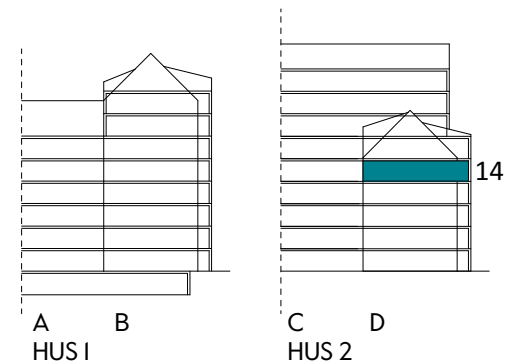

3 RUM & KÖK

81 kvm

JOURNALEN
MALMÖ

Adress Farborets väg 3
LGH NR: DI404