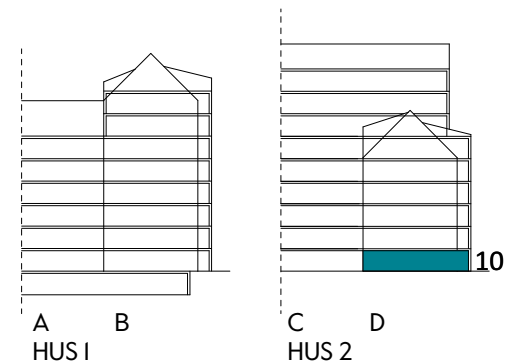

Måttavvikelser kan förekomma mot verklighet.
Lansa fastigheter reserverar sig för eventuella fel.

LANSA

3 RUM & KÖK

83 kvm

JOURNALEN
MALMÖ

Adress Farborets väg 3
LGH NR: D1003

FÖRKLARINGAR

K Kyl	DM Diskmaskin	Norrpil
F Frys	G Garderob	Fönster
M Mikro	L Linneskåp	Fönsterdörr
Diskho	ST Städskåp	BH = Bröstningshöjd fönster i mm
Häll & ugn	Kombimaskin/ Tvättpelare/ Torktumlare/ Tvättmaskin	Takhöjd 2,5 m
		Klinker i entré och bad
		Övrig yta parkett