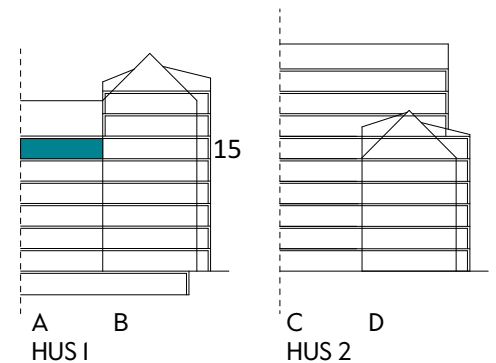

3 RUM & KÖK

79 kvm

JOURNALEN
MALMÖ

Adress Tekla Thomassons gata 17A
LGH NR: AI504