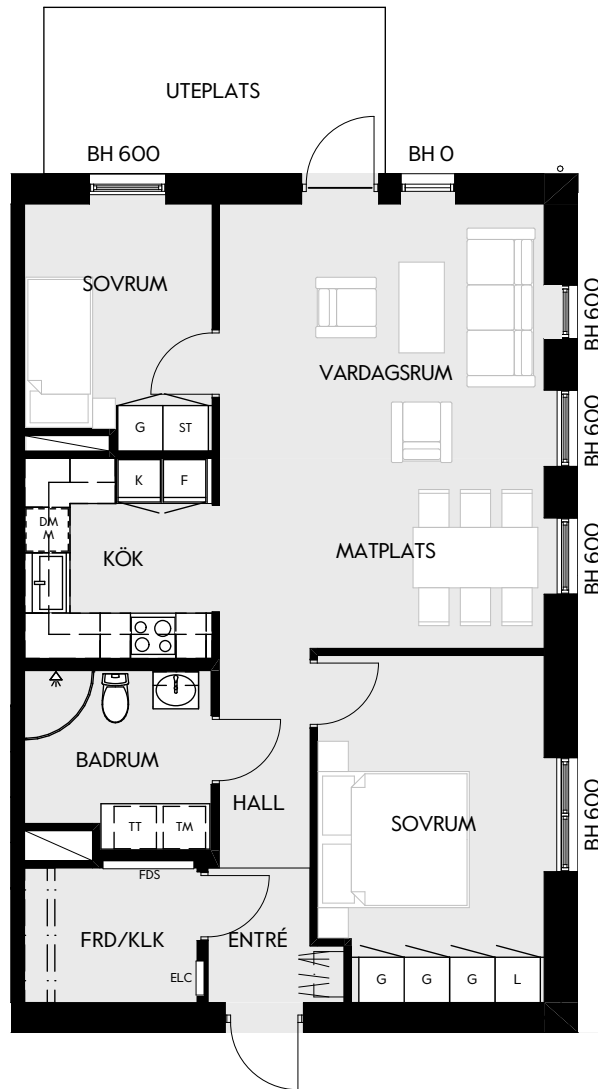

3 RUM & KÖK

74 kvm

JOURNALEN
MALMÖ

Adress Tekla Thomassons gata 17E
LGH NR: 17E

FÖRKLARINGAR

Kyl	Diskmaskin	Norrpil
Frys	Garderob	Fönster
Mikro	Linneskåp	Fönsterdörr
Diskho	Städskåp	BH = Bröstningshöjd fönster i mm
Häll & ugn	Kombimaskin/ Tvättpelare/ Torktumlare/ Tvättmaskin	Takhöjd 2,5 m Klinker i entré och bad Övrig yta parkett

3 RUM & KÖK

72 kvm

JOURNALEN
MALMÖ

Adress Tekla Thomassons gata 17H
LGH NR: 17H

FÖRKLARINGAR

Kyl	Diskmaskin	Norrpil
Frys	Garderob	Fönster
Mikro	Linneskåp	Fönsterdörr
Diskho	Städskåp	BH = Bröstningshöjd fönster i mm
Häll & ugn	Kombimaskin/ Tvättpelare/ Torktumlare/ Tvättmaskin	Takhöjd 2,5 m
		Klinker i entré och bad
		Övrig yta parkett

3 RUM & KÖK

79 kvm

JOURNALEN
MALMÖ

Adress Tekla Thomassons gata 17A
LGH NR: AI504

FÖRKLARINGAR

Kyl	Diskmaskin	Norrpil
Frys	Garderob	Fönster
Mikro	Linneskåp	Fönsterdörr
Diskho	Städskåp	BH = Bröstningshöjd fönster i mm
Häll & ugn	Kombimaskin/ Tvättpelare/ Torktumlare/ Tvättmaskin	Takhöjd 2,5 m
		Klinker i entré och bad
		Övrig yta parkett

3 RUM & KÖK

75 kvm

JOURNALEN
MALMÖ

Adress Tekla Thomassons gata 17A
LGH NR: A1506

FÖRKLARINGAR

Kyl	Diskmaskin	Norrpil
Frys	Garderob	Fönster
Mikro	Linneskåp	Fönsterdörr
Diskho	Städskåp	BH = Bröstningshöjd fönster i mm
Häll & ugn	Kombimaskin/ Tvättpelare/ Torktumlare/ Tvättmaskin	Takhöjd 2,5 m Klinker i entré och bad Övrig yta parkett