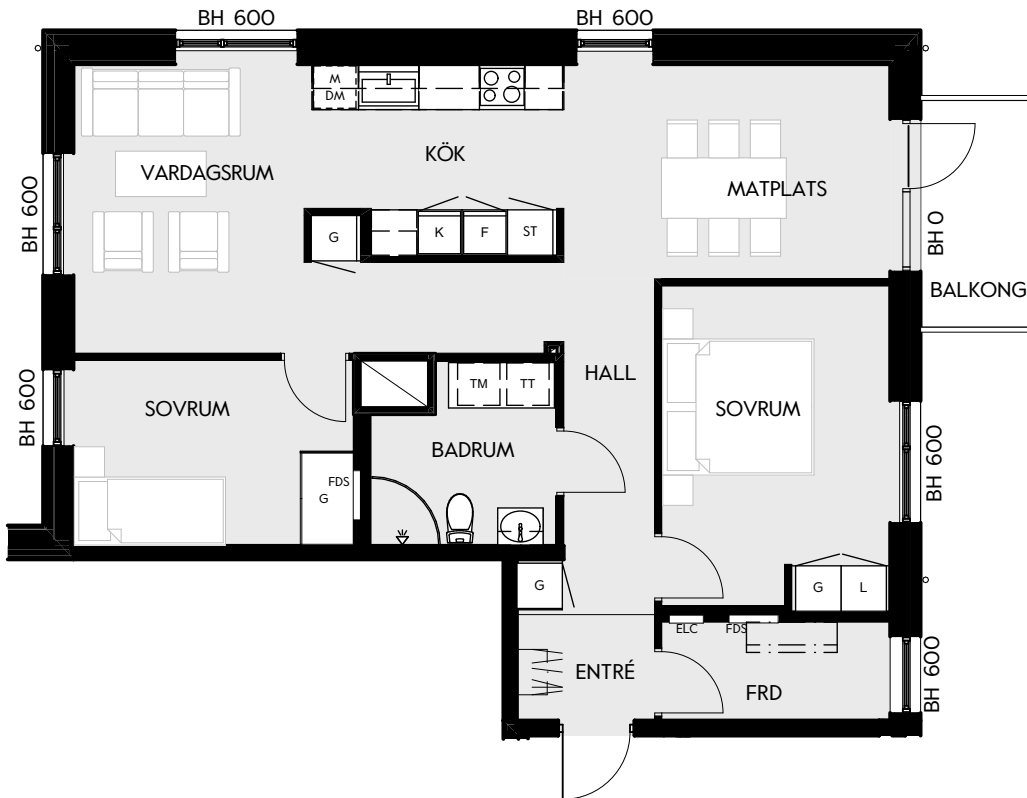

3 RUM & KÖK

81 kvm

JOURNALEN
MALMÖ

Adress Omsorgsgatan 2
LGH NR: B1002

FÖRKLARINGAR

K Kyl	DM Diskmaskin	Norrpil
F Frys	G Garderob	Fönster
M Mikro	L Linneskåp	Fönsterdörr
Diskho	ST Städsåp	BH = Brösthöjd fönster i mm
Häll & ugn	Kombimaskin/ Tvättpelare/ Torktumlare/ Tvättmaskin	Takhöjd 2,5 m
		Klinker i entré och bad
		Övrig yta parkett

Måttavvikelser kan förekomma mot verklighet.
Lansa fastigheter reserverar sig för eventuella fel.

LANSA

3 RUM & KÖK

83 kvm

JOURNALEN
MALMÖ

Adress Farborets väg 3
LGH NR: D1003

FÖRKLARINGAR

K Kyl	DM Diskmaskin	Norrpil
F Frys	G Garderob	Fönster
M Mikro	L Linneskåp	Fönsterdörr
Diskho	ST Städskåp	BH = Bröstningshöjd fönster i mm
Häll & ugn	Kombimaskin/ Tvättpelare/ Torktumlare/ Tvättmaskin	Takhöjd 2,5 m
		Klinker i entré och bad
		Övrig yta parkett

3 RUM & KÖK

80 kvm

JOURNALEN
MALMÖ

Adress Farborets väg 3
LGH NR: DII04

FÖRKLARINGAR

K Kyl	DM Diskmaskin	Norrpil
F Frys	G Garderob	Fönster
M Mikro	L Linneskåp	Fönsterdörr
Diskho	ST Städsåp	BH = Bröstningshöjd fönster i mm
Häll & ugn	Kombimaskin/ Tvättpelare/ Torktumlare/ Tvättmaskin	Takhöjd 2,5 m
		Klinker i entré och bad
		Övrig yta parkett

3 RUM & KÖK

81 kvm

JOURNALEN
MALMÖ

Adress Farborets väg 3
LGH NR: DI204

FÖRKLARINGAR

Kyl	Diskmaskin	Norrpil
Frys	Garderob	Fönster
Mikro	Linneskåp	Fönsterdörr
Diskho	Städskåp	BH = Bröstningshöjd fönster i mm
Häll & ugn	Kombimaskin/ Tvättpelare/ Torktumlare/ Tvättmaskin	Takhöjd 2,5 m
		Klinker i entré och bad
		Övrig yta parkett