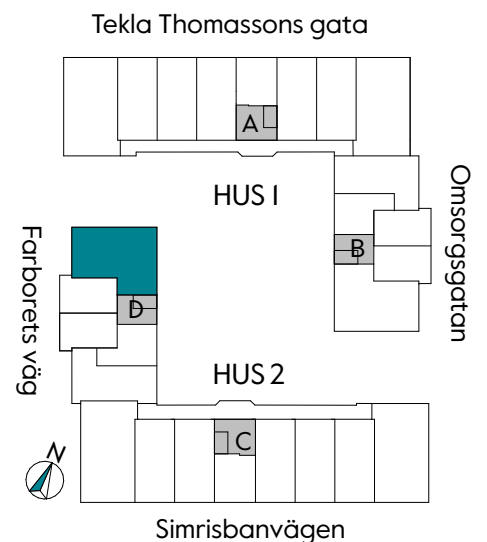

3 RUM & KÖK

81 kvm

JOURNALEN
MALMÖ

Adress Farborets väg 3
LGH NR: DI204

FÖRKLARINGAR

Kyl	Diskmaskin	Norrpil
Frys	Garderob	Fönster
Mikro	Linneskåp	Fönsterdörr
Diskho	Städskåp	BH = Bröstningshöjd fönster i mm
Häll & ugn	Kombimaskin/ Tvättpelare/ Torktumlare/ Tvättmaskin	Takhöjd 2,5 m
		Klinker i entré och bad
		Övrig yta parkett

Måttavvikelser kan förekomma mot verklighet.
Lansa fastigheter reserverar sig för eventuella fel.

LANSA

3 RUM & KÖK

81 kvm

JOURNALEN
MALMÖ

Adress Farborets väg 3
LGH NR: DI304

FÖRKLARINGAR

Kyl	Diskmaskin	Norrpil
Frys	Garderob	Fönster
Mikro	Linneskåp	Fönsterdörr
Diskho	Städskåp	BH = Bröstningshöjd fönster i mm
Häll & ugn	Kombimaskin/ Tvättpelare/ Torktumlare/ Tvättmaskin	Takhöjd 2,5 m
		Klinker i entré och bad
		Övrig yta parkett

3 RUM & KÖK

81 kvm

JOURNALEN
MALMÖ

Adress Farborets väg 3
LGH NR: DI404

FÖRKLARINGAR

K Kyl	DM Diskmaskin	Norrpil
F Frys	G Garderob	Fönster
M Mikro	L Linneskåp	Fönsterdörr
Diskho	ST Städsåp	BH = Bröstningshöjd fönster i mm
Häll & ugn	Kombimaskin/ Tvättpelare/ Torktumlare/ Tvättmaskin	Takhöjd 2,5 m
		Klinker i entré och bad
		Övrig yta parkett