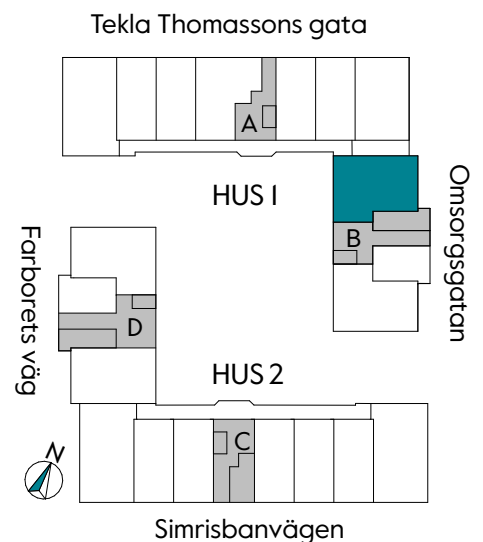

3 RUM & KÖK

81 kvm

JOURNALEN
MALMÖ

Adress Omsorgsgatan 2
LGH NR: B1002

FÖRKLARINGAR

K Kyl	DM Diskmaskin	Norrpil
F Frys	G Garderob	Fönster
M Mikro	L Linneskåp	Fönsterdörr
Diskho	ST Städsåp	BH = Brösthöjd fönster i mm
Häll & ugn	Kombimaskin/ Tvättpelare/ Torktumlare/ Tvättmaskin	Takhöjd 2,5 m
		Klinker i entré och bad
		Övrig yta parkett

3 RUM & KÖK

83 kvm

JOURNALEN
MALMÖ

Adress Omsorgsgatan 2
LGH NR: B1003

FÖRKLARINGAR

Kyl	Diskmaskin	Norrpil
Frys	Garderob	Fönster
Mikro	Linneskåp	Fönsterdörr
Diskho	Städskåp	BH = Bröstningshöjd fönster i mm
Häll & ugn	Kombimaskin/ Tvättpelare/ Torktumlare/ Tvättmaskin	Takhöjd 2,5 m
		Klinker i entré och bad
		Övrig yta parkett

3 RUM & KÖK

80 kvm

JOURNALEN
MALMÖ

Adress Omsorgsgatan 2
LGH NR: B1104

FÖRKLARINGAR

K Kyl	DM Diskmaskin	Norrpil
F Frys	G Garderob	Fönster
M Mikro	L Linneskåp	Fönsterdörr
Diskho	ST Städsåp	BH = Bröstningshöjd fönster i mm
Häll & ugn	KM/TP/TT/TM Kombimaskin/ Tvättpelare/ Torktumlare/ Tvättmaskin	Takhöjd 2,5 m Klinker i entré och bad Övrig yta parkett

3 RUM & KÖK

81 kvm

JOURNALEN
MALMÖ

Adress Omsorgsgatan 2
LGH NR: BI204

FÖRKLARINGAR

K Kyl	DM Diskmaskin	Norrpil
F Frys	G Garderob	Fönster
M Mikro	L Linneskåp	Fönsterdörr
Diskho	ST Städsåp	BH = Bröstningshöjd fönster i mm
Häll & ugn	Kombimaskin/ Tvättpelare/ Torktumlare/ Tvättmaskin	Takhöjd 2,5 m
		Klinker i entré och bad
		Övrig yta parkett