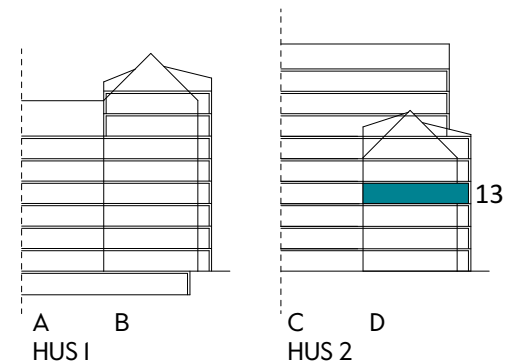

Måttavvikelser kan förekomma mot verklighet.
Lansa fastigheter reserverar sig för eventuella fel.

LANSA

3 RUM & KÖK

81 kvm

JOURNALEN
MALMÖ

Adress Farborets väg 3
LGH NR: DI304

FÖRKLARINGAR

Kyl	Diskmaskin	Norrpil
Frys	Garderob	Fönster
Mikro	Linneskåp	Fönsterdörr
Diskho	Städskåp	BH = Bröstningshöjd fönster i mm
Häll & ugn	Kombimaskin/ Tvättpelare/ Torktumlare/ Tvättmaskin	Takhöjd 2,5 m
		Klinker i entré och bad
		Övrig yta parkett