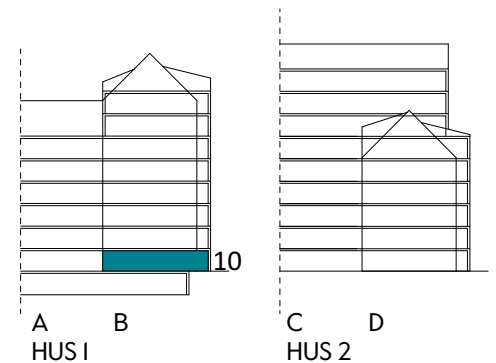

3 RUM & KÖK

81 kvm

JOURNALEN
MALMÖ

Adress Omsorgsgatan 2
LGH NR: B1002