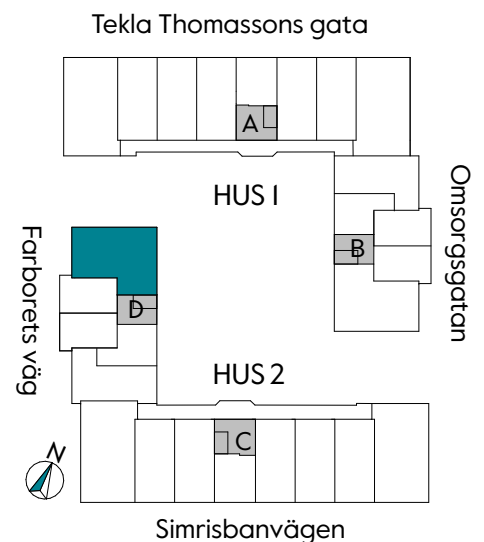

Måttavvikelser kan förekomma mot verklighet.
Lansa fastigheter reserverar sig för eventuella fel.

LANSA

3 RUM & KÖK

83 kvm

JOURNALEN
MALMÖ

Adress Farborets väg 3
LGH NR: D1003

FÖRKLARINGAR

K Kyl	DM Diskmaskin	Norrpil
F Frys	G Garderob	Fönster
M Mikro	L Linneskåp	Fönsterdörr
Diskho	ST Städskåp	BH = Bröstningshöjd fönster i mm
Häll & ugn	Kombimaskin/ Tvättpelare/ Torktumlare/ Tvättmaskin	Takhöjd 2,5 m
		Klinker i entré och bad
		Övrig yta parkett

3 RUM & KÖK

80 kvm

JOURNALEN
MALMÖ

Adress Farborets väg 3
LGH NR: DII04

FÖRKLARINGAR

K Kyl	DM Diskmaskin	Norrpil
F Frys	G Garderob	Fönster
M Mikro	L Linneskåp	Fönsterdörr
Diskho	ST Städsåp	BH = Bröstningshöjd fönster i mm
Häll & ugn	Kombimaskin/ Tvättpelare/ Torktumlare/ Tvättmaskin	Takhöjd 2,5 m
		Klinker i entré och bad
		Övrig yta parkett

3 RUM & KÖK

81 kvm

JOURNALEN
MALMÖ

Adress Farborets väg 3
LGH NR: DI204

FÖRKLARINGAR

Kyl	Diskmaskin	Norrpil
Frys	Garderob	Fönster
Mikro	Linneskåp	Fönsterdörr
Diskho	Städskåp	BH = Bröstningshöjd fönster i mm
Häll & ugn	Kombimaskin/ Tvättpelare/ Torktumlare/ Tvättmaskin	Takhöjd 2,5 m
		Klinker i entré och bad
		Övrig yta parkett

Måttavvikelser kan förekomma mot verklighet.
Lansa fastigheter reserverar sig för eventuella fel.

LANSA

3 RUM & KÖK

81 kvm

JOURNALEN
MALMÖ

Adress Farborets väg 3
LGH NR: DI304

FÖRKLARINGAR

Kyl	Diskmaskin	Norrpil
Frys	Garderob	Fönster
Mikro	Linneskåp	Fönsterdörr
Diskho	Städskåp	BH = Bröstningshöjd fönster i mm
Häll & ugn	Kombimaskin/ Tvättpelare/ Torktumlare/ Tvättmaskin	Takhöjd 2,5 m
		Klinker i entré och bad
		Övrig yta parkett