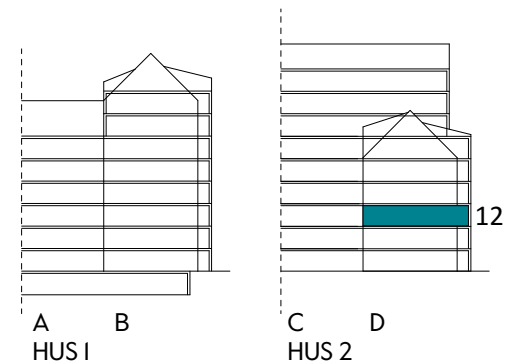

3 RUM & KÖK

81 kvm

JOURNALEN
MALMÖ

Adress Farborets väg 3
LGH NR: DI204