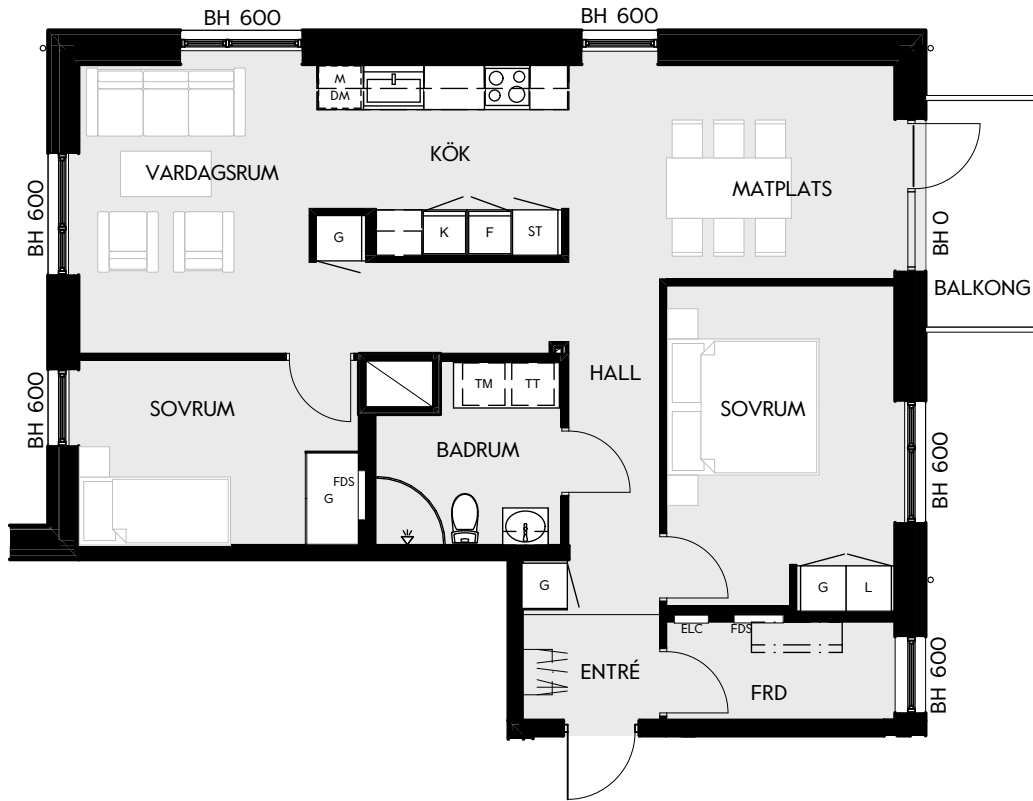

3 RUM & KÖK

81 kvm

JOURNALEN
MALMÖ

Adress Omsorgsgatan 2
LGH NR: BI204

FÖRKLARINGAR

K Kyl	DM Diskmaskin	Norrpil
F Frys	G Garderob	Fönster
M Mikro	L Linneskåp	Fönsterdörr
Diskho	ST Städsåp	BH = Bröstningshöjd fönster i mm
Häll & ugn	Kombimaskin/ Tvättpelare/ Torktumlare/ Tvättmaskin	Takhöjd 2,5 m
		Klinker i entré och bad
		Övrig yta parkett

3 RUM & KÖK

81 kvm

JOURNALEN
MALMÖ

Adress Farborets väg 3
LGH NR: DI204

FÖRKLARINGAR

Kyl	Diskmaskin	Norrpil
Frys	Garderob	Fönster
Mikro	Linneskåp	Fönsterdörr
Diskho	Städskåp	BH = Bröstningshöjd fönster i mm
Häll & ugn	Kombimaskin/ Tvättpelare/ Torktumlare/ Tvättmaskin	Takhöjd 2,5 m
		Klinker i entré och bad
		Övrig yta parkett

Måttavvikelser kan förekomma mot verklighet.
Lansa fastigheter reserverar sig för eventuella fel.

LANSA

3 RUM & KÖK

81 kvm

JOURNALEN
MALMÖ

Adress Farborets väg 3
LGH NR: DI304

FÖRKLARINGAR

Kyl	Diskmaskin	Norrpil
Frys	Garderob	Fönster
Mikro	Linneskåp	Fönsterdörr
Diskho	Städskåp	BH = Bröstningshöjd fönster i mm
Häll & ugn	Kombimaskin/ Tvättpelare/ Torktumlare/ Tvättmaskin	Takhöjd 2,5 m
		Klinker i entré och bad
		Övrig yta parkett

3 RUM & KÖK

81 kvm

JOURNALEN
MALMÖ

Adress Farborets väg 3
LGH NR: DI404

FÖRKLARINGAR

K Kyl	DM Diskmaskin	Norrpil
F Frys	G Garderob	Fönster
M Mikro	L Linneskåp	Fönsterdörr
Diskho	ST Städsåp	BH = Bröstningshöjd fönster i mm
Häll & ugn	Kombimaskin/ Tvättpelare/ Torktumlare/ Tvättmaskin	Takhöjd 2,5 m
		Klinker i entré och bad
		Övrig yta parkett