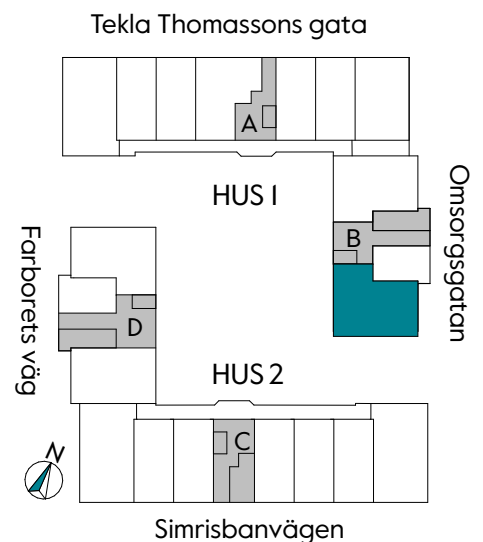

3 RUM & KÖK

75 kvm

JOURNALEN
MALMÖ

Adress Tekla Thomassons gata 17A
LGH NR: A1506

FÖRKLARINGAR

Kyl	Diskmaskin	Norrpil
Frys	Garderob	Fönster
Mikro	Linneskåp	Fönsterdörr
Diskho	Städskåp	BH = Bröstningshöjd fönster i mm
Häll & ugn	Kombimaskin/ Tvättpelare/ Torktumlare/ Tvättmaskin	Takhöjd 2,5 m Klinker i entré och bad Övrig yta parkett

3 RUM & KÖK

81 kvm

JOURNALEN
MALMÖ

Adress Omsorgsgatan 2
LGH NR: B1002

FÖRKLARINGAR

K Kyl	DM Diskmaskin	Norrpil
F Frys	G Garderob	Fönster
M Mikro	L Linneskåp	Fönsterdörr
Diskho	ST Städsåp	BH = Brösthöjd fönster i mm
Häll & ugn	Kombimaskin/ Tvättpelare/ Torktumlare/ Tvättmaskin	Takhöjd 2,5 m
		Klinker i entré och bad
		Övrig yta parkett

3 RUM & KÖK

83 kvm

JOURNALEN
MALMÖ

Adress Omsorgsgatan 2
LGH NR: B1003

FÖRKLARINGAR

Kyl	Diskmaskin	Norrpil
Frys	Garderob	Fönster
Mikro	Linneskåp	Fönsterdörr
Diskho	Städskåp	BH = Bröstningshöjd fönster i mm
Häll & ugn	Kombimaskin/ Tvättpelare/ Torktumlare/ Tvättmaskin	Takhöjd 2,5 m
		Klinker i entré och bad
		Övrig yta parkett

3 RUM & KÖK

80 kvm

JOURNALEN
MALMÖ

Adress Omsorgsgatan 2
LGH NR: B1104

FÖRKLARINGAR

K Kyl	DM Diskmaskin	Norrpil
F Frys	G Garderob	Fönster
M Mikro	L Linneskåp	Fönsterdörr
Diskho	ST Städsåp	BH = Bröstningshöjd fönster i mm
Häll & ugn	KM/TP/TT/TM Kombimaskin/ Tvättpelare/ Torktumlare/ Tvättmaskin	Takhöjd 2,5 m Klinker i entré och bad Övrig yta parkett