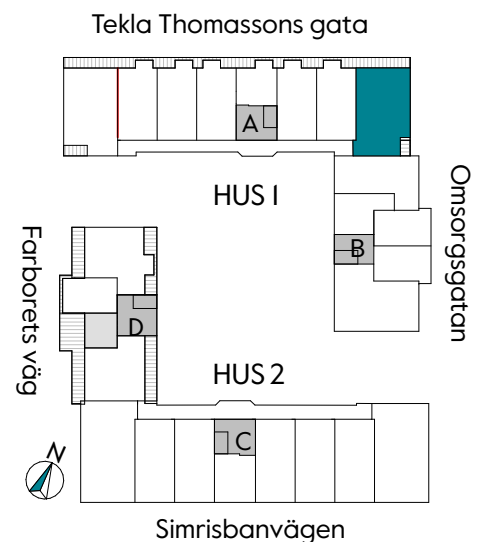

3 RUM & KÖK

72 kvm

JOURNALEN
MALMÖ

Adress Tekla Thomassons gata 17H
LGH NR: 17H

FÖRKLARINGAR

Kyl	Diskmaskin	Norrpil
Frys	Garderob	Fönster
Mikro	Linneskåp	Fönsterdörr
Diskho	Städskåp	BH = Bröstningshöjd fönster i mm
Häll & ugn	Kombimaskin/ Tvättpelare/ Torktumlare/ Tvättmaskin	Takhöjd 2,5 m
		Klinker i entré och bad
		Övrig yta parkett

3 RUM & KÖK

79 kvm

JOURNALEN
MALMÖ

Adress Tekla Thomassons gata 17A
LGH NR: AI504

FÖRKLARINGAR

Kyl	Diskmaskin	Norrpil
Frys	Garderob	Fönster
Mikro	Linneskåp	Fönsterdörr
Diskho	Städskåp	BH = Bröstningshöjd fönster i mm
Häll & ugn	Kombimaskin/ Tvättpelare/ Torktumlare/ Tvättmaskin	Takhöjd 2,5 m
		Klinker i entré och bad
		Övrig yta parkett

3 RUM & KÖK

75 kvm

JOURNALEN
MALMÖ

Adress Tekla Thomassons gata 17A
LGH NR: A1506

FÖRKLARINGAR

Kyl	Diskmaskin	Norrpil
Frys	Garderob	Fönster
Mikro	Linneskåp	Fönsterdörr
Diskho	Städskåp	BH = Bröstningshöjd fönster i mm
Häll & ugn	Kombimaskin/ Tvättpelare/ Torktumlare/ Tvättmaskin	Takhöjd 2,5 m Klinker i entré och bad Övrig yta parkett

3 RUM & KÖK

81 kvm

JOURNALEN
MALMÖ

Adress Omsorgsgatan 2
LGH NR: B1002

FÖRKLARINGAR

K Kyl	DM Diskmaskin	Norrpil
F Frys	G Garderob	Fönster
M Mikro	L Linneskåp	Fönsterdörr
Diskho	ST Städsåp	BH = Brösthöjd fönster i mm
Häll & ugn	Kombimaskin/ Tvättpelare/ Torktumlare/ Tvättmaskin	Takhöjd 2,5 m
		Klinker i entré och bad
		Övrig yta parkett