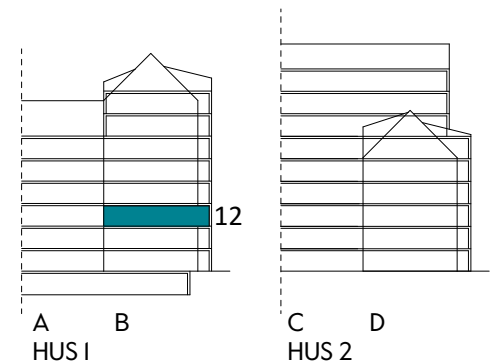

3 RUM & KÖK

81 kvm

JOURNALEN
MALMÖ

Adress Omsorgsgatan 2
LGH NR: BI204