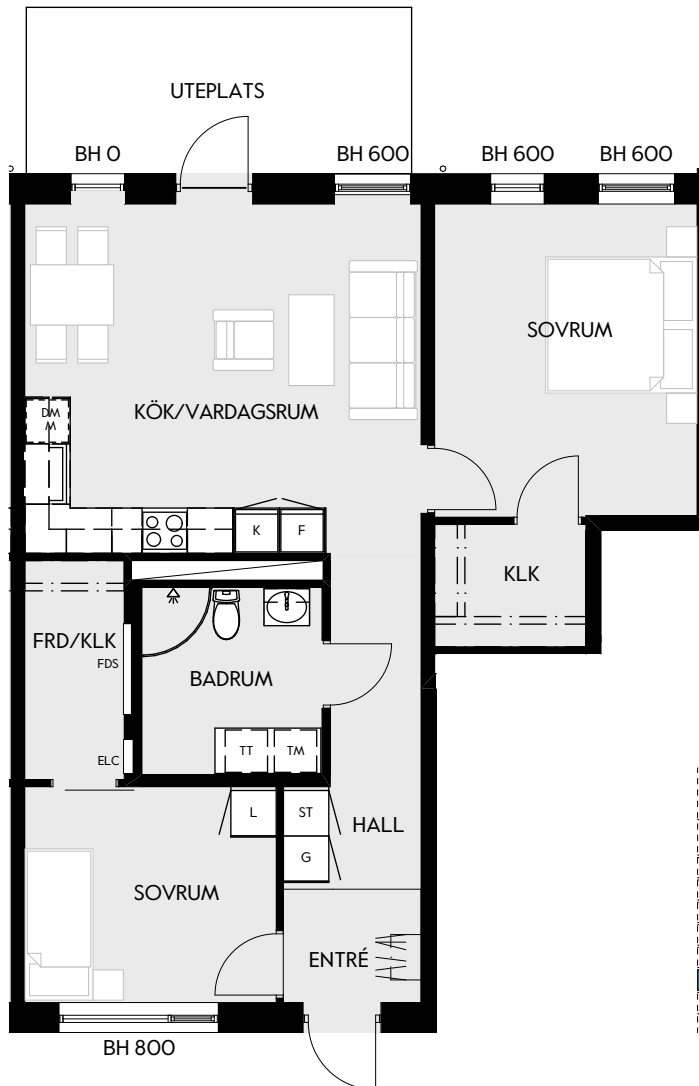

3 RUM & KÖK

74 kvm

JOURNALEN
MALMÖ

Adress Tekla Thomassons gata 17E
LGH NR: 17E

FÖRKLARINGAR

Kyl	Diskmaskin	Norrpil
Frys	Garderob	Fönster
Mikro	Linneskåp	Fönsterdörr
Diskho	Städskåp	BH = Bröstningshöjd fönster i mm
Häll & ugn	Kombimaskin/ Tvättpelare/ Torktumlare/ Tvättmaskin	Takhöjd 2,5 m Klinker i entré och bad Övrig yta parkett

3 RUM & KÖK

72 kvm

JOURNALEN
MALMÖ

Adress Tekla Thomassons gata 17H
LGH NR: 17H

FÖRKLARINGAR

Kyl	Diskmaskin	Norrpil
Frys	Garderob	Fönster
Mikro	Linneskåp	Fönsterdörr
Diskho	Städskåp	BH = Bröstningshöjd fönster i mm
Häll & ugn	Kombimaskin/ Tvättpelare/ Torktumlare/ Tvättmaskin	Takhöjd 2,5 m
		Klinker i entré och bad
		Övrig yta parkett

3 RUM & KÖK

79 kvm

JOURNALEN
MALMÖ

Adress Tekla Thomassons gata 17A
LGH NR: AI504

FÖRKLARINGAR

Kyl	Diskmaskin	Norrpil
Frys	Garderob	Fönster
Mikro	Linneskåp	Fönsterdörr
Diskho	Städskåp	BH = Bröstningshöjd fönster i mm
Häll & ugn	Kombimaskin/ Tvättpelare/ Torktumlare/ Tvättmaskin	Takhöjd 2,5 m
		Klinker i entré och bad
		Övrig yta parkett

3 RUM & KÖK

75 kvm

JOURNALEN
MALMÖ

Adress Tekla Thomassons gata 17A
LGH NR: A1506

FÖRKLARINGAR

Kyl	Diskmaskin	Norrpil
Frys	Garderob	Fönster
Mikro	Linneskåp	Fönsterdörr
Diskho	Städskåp	BH = Bröstningshöjd fönster i mm
Häll & ugn	Kombimaskin/ Tvättpelare/ Torktumlare/ Tvättmaskin	Takhöjd 2,5 m Klinker i entré och bad Övrig yta parkett