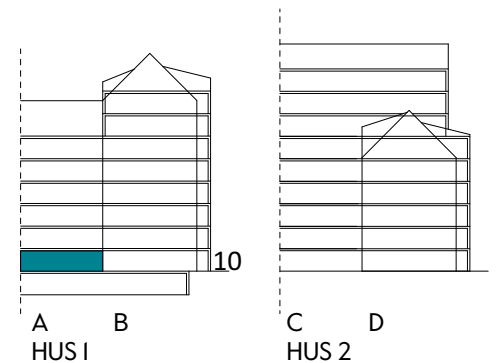

3 RUM & KÖK

74 kvm

JOURNALEN
MALMÖ

Adress Tekla Thomassons gata 17E
LGH NR: 17E

FÖRKLARINGAR

Kyl	Diskmaskin	Norrpil
Frys	Garderob	Fönster
Mikro	Linneskåp	Fönsterdörr
Diskho	Städskåp	BH = Bröstningshöjd fönster i mm
Häll & ugn	Kombimaskin/ Tvättpelare/ Torktumlare/ Tvättmaskin	Takhöjd 2,5 m Klinker i entré och bad Övrig yta parkett