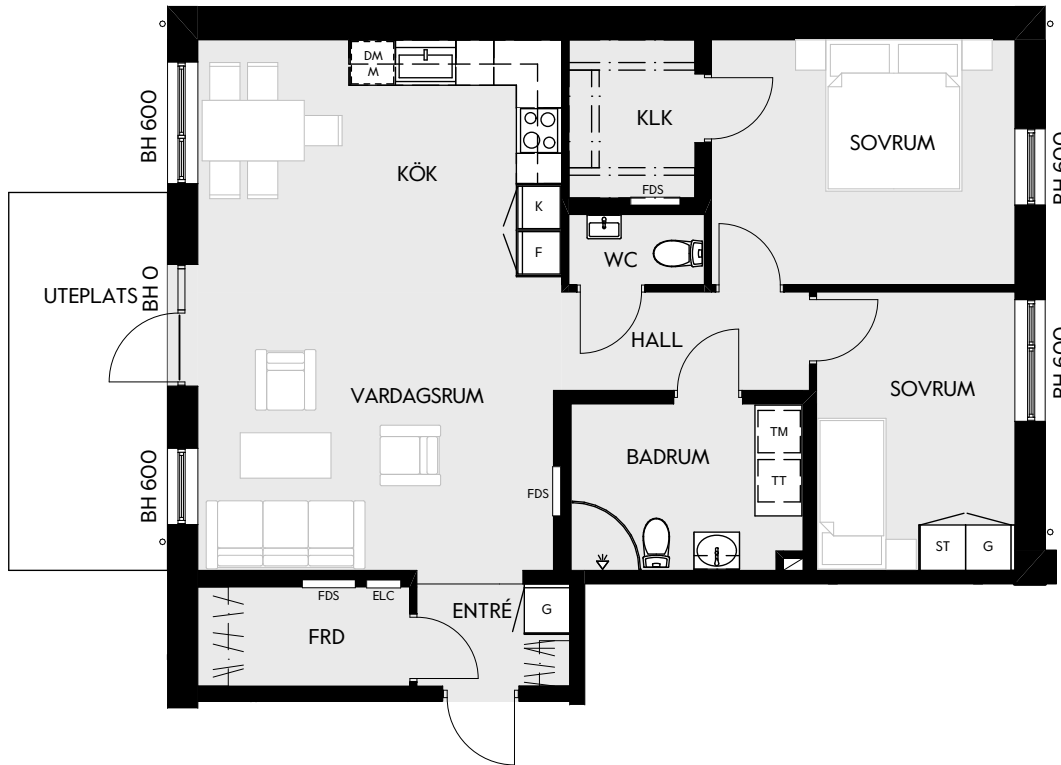

3 RUM & KÖK

75 kvm

JOURNALEN
MALMÖ

Adress Tekla Thomassons gata 17A
LGH NR: A1506

FÖRKLARINGAR

Kyl	Diskmaskin	Norrpil
Frys	Garderob	Fönster
Mikro	Linneskåp	Fönsterdörr
Diskho	Städskåp	BH = Bröstningshöjd fönster i mm
Häll & ugn	Kombimaskin/ Tvättpelare/ Torktumlare/ Tvättmaskin	Takhöjd 2,5 m Klinker i entré och bad Övrig yta parkett

3 RUM & KÖK

81 kvm

JOURNALEN
MALMÖ

Adress Omsorgsgatan 2
LGH NR: B1002

FÖRKLARINGAR

K Kyl	DM Diskmaskin	Norrpil
F Frys	G Garderob	Fönster
M Mikro	L Linneskåp	Fönsterdörr
Diskho	ST Städsåp	BH = Brösthöjd fönster i mm
Häll & ugn	Kombimaskin/ Tvättpelare/ Torktumlare/ Tvättmaskin	Takhöjd 2,5 m
		Klinker i entré och bad
		Övrig yta parkett

3 RUM & KÖK

83 kvm

JOURNALEN
MALMÖ

Adress Omsorgsgatan 2
LGH NR: B1003

FÖRKLARINGAR

Kyl	Diskmaskin	Norrpil
Frys	Garderob	Fönster
Mikro	Linneskåp	Fönsterdörr
Diskho	Städskåp	BH = Bröstningshöjd fönster i mm
Häll & ugn	Kombimaskin/ Tvättpelare/ Torktumlare/ Tvättmaskin	Takhöjd 2,5 m
		Klinker i entré och bad
		Övrig yta parkett

3 RUM & KÖK

80 kvm

JOURNALEN
MALMÖ

Adress Omsorgsgatan 2
LGH NR: B1104

FÖRKLARINGAR

K Kyl	DM Diskmaskin	Norrpil
F Frys	G Garderob	Fönster
M Mikro	L Linneskåp	Fönsterdörr
Diskho	ST Städsåp	BH = Bröstningshöjd fönster i mm
Häll & ugn	KM/TP/TT/TM Kombimaskin/ Tvättpelare/ Torktumlare/ Tvättmaskin	Takhöjd 2,5 m Klinker i entré och bad Övrig yta parkett