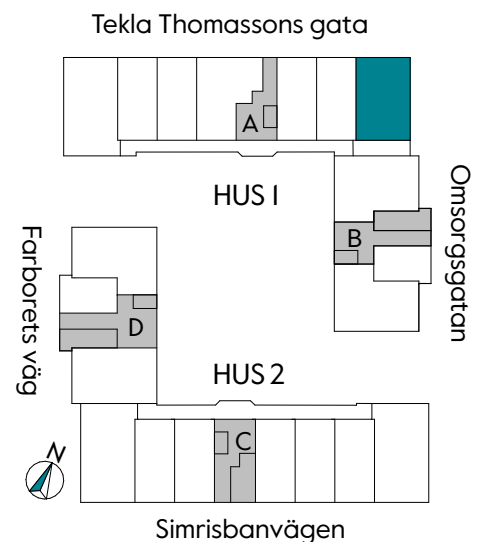

3 RUM & KÖK

74 kvm

JOURNALEN
MALMÖ

Adress Tekla Thomassons gata 17E
LGH NR: 17E

FÖRKLARINGAR

Kyl	Diskmaskin	Norrpil
Frys	Garderob	Fönster
Mikro	Linneskåp	Fönsterdörr
Diskho	Städskåp	BH = Bröstningshöjd fönster i mm
Häll & ugn	Kombimaskin/ Tvättpelare/ Torktumlare/ Tvättmaskin	Takhöjd 2,5 m Klinker i entré och bad Övrig yta parkett

3 RUM & KÖK

72 kvm

JOURNALEN
MALMÖ

Adress Tekla Thomassons gata 17H
LGH NR: 17H

FÖRKLARINGAR

Kyl	Diskmaskin	Norrpil
Frys	Garderob	Fönster
Mikro	Linneskåp	Fönsterdörr
Diskho	Städskåp	BH = Bröstningshöjd fönster i mm
Häll & ugn	Kombimaskin/ Tvättpelare/ Torktumlare/ Tvättmaskin	Takhöjd 2,5 m
		Klinker i entré och bad
		Övrig yta parkett

3 RUM & KÖK

79 kvm

JOURNALEN
MALMÖ

Adress Tekla Thomassons gata 17A
LGH NR: AI504

FÖRKLARINGAR

Kyl	Diskmaskin	Norrpil
Frys	Garderob	Fönster
Mikro	Linneskåp	Fönsterdörr
Diskho	Städskåp	BH = Bröstningshöjd fönster i mm
Häll & ugn	Kombimaskin/ Tvättpelare/ Torktumlare/ Tvättmaskin	Takhöjd 2,5 m
		Klinker i entré och bad
		Övrig yta parkett

3 RUM & KÖK

75 kvm

JOURNALEN
MALMÖ

Adress Tekla Thomassons gata 17A
LGH NR: A1506

FÖRKLARINGAR

Kyl	Diskmaskin	Norrpil
Frys	Garderob	Fönster
Mikro	Linneskåp	Fönsterdörr
Diskho	Städskåp	BH = Bröstningshöjd fönster i mm
Häll & ugn	Kombimaskin/ Tvättpelare/ Torktumlare/ Tvättmaskin	Takhöjd 2,5 m Klinker i entré och bad Övrig yta parkett