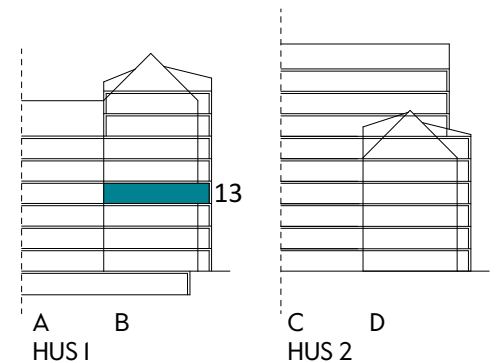

3 RUM & KÖK

81 kvm

JOURNALEN
MALMÖ

Adress Omsorgsgatan 2
LGH NR: BI304