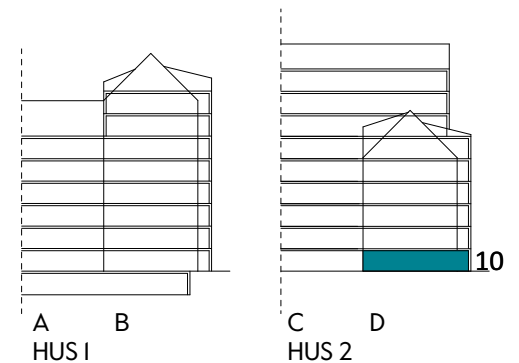

3 RUM & KÖK

81 kvm

JOURNALEN
MALMÖ

Adress Farborets väg 3
LGH NR: D1002