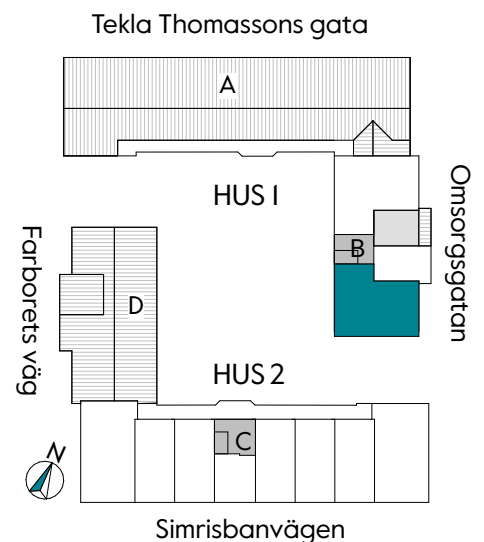

Måttavvikelser kan förekomma mot verklighet.
Lansa fastigheter reserverar sig för eventuella fel.

LANSA

3 RUM & KÖK

81 kvm

JOURNALEN
MALMÖ

Adress Omsorgsgatan 2
LGH NR: BI604

FÖRKLARINGAR

K Kyl	DM Diskmaskin	Norrpil
F Frys	G Garderob	Fönster
M Mikro	L Linneskåp	Fönsterdörr
Diskho	ST Städskåp	BH = Bröstningshöjd fönster i mm
Häll & ugn	Kombimaskin/ Tvättpelare/ Torktumlare/ Tvättmaskin	Takhöjd 2,5 m
		Klinker i entré och bad
		Övrig yta parkett

3 RUM & KÖK

80 kvm

JOURNALEN
MALMÖ

Adress Omsorgsgatan 2
LGH NR: BI703

FÖRKLARINGAR

K Kyl	DM Diskmaskin	Norrpil
F Frys	G Garderob	Fönster
M Mikro	L Linneskåp	Fönsterdörr
Diskho	ST Städsåp	BH = Bröstningshöjd fönster i mm
Häll & ugn	KM/TP/TT/TM Kombimaskin/ Tvättpelare/ Torktumlare/ Tvättmaskin	Takhöjd 2,5 m Klinker i entré och bad Övrig yta parkett

3 RUM & KÖK

81 kvm

JOURNALEN
MALMÖ

Adress Farborets väg 3
LGH NR: D1002

FÖRKLARINGAR

Kyl	Diskmaskin	Norrpil
Frys	Garderob	Fönster
Mikro	Linneskåp	Fönsterdörr
Diskho	Städsåp	BH = Bröstningshöjd fönster i mm
Häll & ugn	Kombimaskin/ Tvättpelare/ Torktumlare/ Tvättmaskin	Takhöjd 2,5 m
		Klinker i entré och bad
		Övrig yta parkett

Måttavvikelser kan förekomma mot verklighet.
Lansa fastigheter reserverar sig för eventuella fel.

LANSA

3 RUM & KÖK

83 kvm

JOURNALEN
MALMÖ

Adress Farborets väg 3
LGH NR: D1003

FÖRKLARINGAR

K Kyl	DM Diskmaskin	Norrpil
F Frys	G Garderob	Fönster
M Mikro	L Linneskåp	Fönsterdörr
Diskho	ST Städskåp	BH = Bröstningshöjd fönster i mm
Häll & ugn	Kombimaskin/ Tvättpelare/ Torktumlare/ Tvättmaskin	Takhöjd 2,5 m
		Klinker i entré och bad
		Övrig yta parkett