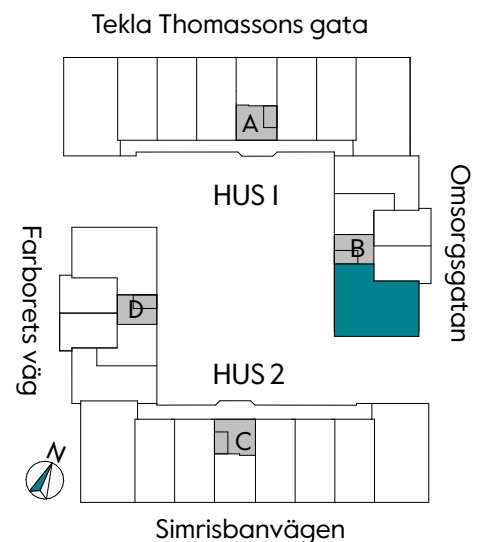

3 RUM & KÖK

81 kvm

JOURNALEN
MALMÖ

Adress Omsorgsgatan 2
LGH NR: BI204

FÖRKLARINGAR

K Kyl	DM Diskmaskin	Norrpil
F Frys	G Garderob	Fönster
M Mikro	L Linneskåp	Fönsterdörr
Diskho	ST Städsåp	BH = Bröstningshöjd fönster i mm
Häll & ugn	Kombimaskin/ Tvättpelare/ Torktumlare/ Tvättmaskin	Takhöjd 2,5 m
		Klinker i entré och bad
		Övrig yta parkett

3 RUM & KÖK

81 kvm

JOURNALEN
MALMÖ

Adress Omsorgsgatan 2
LGH NR: BI304

FÖRKLARINGAR

K Kyl	DM Diskmaskin	Norrpil
F Frys	G Garderob	Fönster
M Mikro	L Linneskåp	Fönsterdörr
Diskho	ST Städsåp	BH = Brösthöjd fönster i mm
Häll & ugn	Kombimaskin/ Tvättpelare/ Torktumlare/ Tvättmaskin	Takhöjd 2,5 m
		Klinker i entré och bad
		Övrig yta parkett

3 RUM & KÖK

81 kvm

JOURNALEN
MALMÖ

Adress Omsorgsgatan 2
LGH NR: BI404

FÖRKLARINGAR

K Kyl	DM Diskmaskin	Norrpil
F Frys	G Garderob	Fönster
M Mikro	L Linneskåp	Fönsterdörr
Diskho	ST Städskåp	BH = Bröstningshöjd fönster i mm
Häll & ugn	Kombimaskin/ Tvättpelare/ Torktumlare/ Tvättmaskin	Takhöjd 2,5 m
		Klinker i entré och bad
		Övrig yta parkett

3 RUM & KÖK

81 kvm

JOURNALEN
MALMÖ

Adress Omsorgsgatan 2
LGH NR: B1504

FÖRKLARINGAR

K Kyl	DM Diskmaskin	Norrpil
F Frys	G Garderob	Fönster
M Mikro	L Linneskåp	Fönsterdörr
Diskho	ST Städskåp	BH = Brösthöjd fönster i mm
Häll & ugn	KM/TP TT/TM	Takhöjd 2,5 m
		Klinker i entré och bad
		Övrig yta parkett