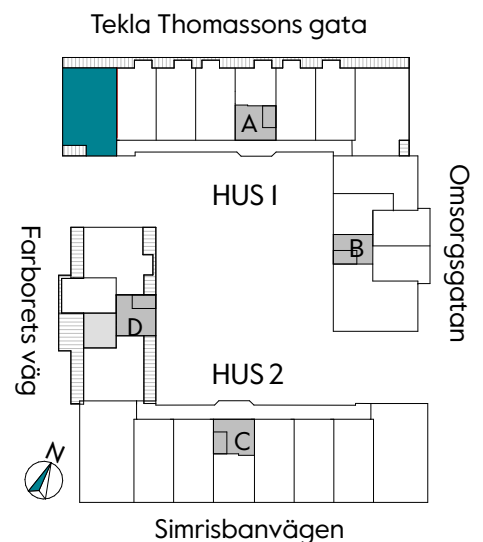

3 RUM & KÖK

79 kvm

JOURNALEN
MALMÖ

Adress Tekla Thomassons gata 17A
LGH NR: AI504

FÖRKLARINGAR

Kyl	Diskmaskin	Norrpil
Frys	Garderob	Fönster
Mikro	Linneskåp	Fönsterdörr
Diskho	Städskåp	BH = Bröstningshöjd fönster i mm
Häll & ugn	Kombimaskin/ Tvättpelare/ Torktumlare/ Tvättmaskin	Takhöjd 2,5 m
		Klinker i entré och bad
		Övrig yta parkett

3 RUM & KÖK

75 kvm

JOURNALEN
MALMÖ

Adress Tekla Thomassons gata 17A
LGH NR: A1506

FÖRKLARINGAR

Kyl	Diskmaskin	Norrpil
Frys	Garderob	Fönster
Mikro	Linneskåp	Fönsterdörr
Diskho	Städskåp	BH = Bröstningshöjd fönster i mm
Häll & ugn	Kombimaskin/ Tvättpelare/ Torktumlare/ Tvättmaskin	Takhöjd 2,5 m Klinker i entré och bad Övrig yta parkett

3 RUM & KÖK

81 kvm

JOURNALEN
MALMÖ

Adress Omsorgsgatan 2
LGH NR: B1002

FÖRKLARINGAR

K Kyl	DM Diskmaskin	Norrpil
F Frys	G Garderob	Fönster
M Mikro	L Linneskåp	Fönsterdörr
Diskho	ST Städsåp	BH = Brösthöjd fönster i mm
Häll & ugn	Kombimaskin/ Tvättpelare/ Torktumlare/ Tvättmaskin	Takhöjd 2,5 m
		Klinker i entré och bad
		Övrig yta parkett

3 RUM & KÖK

83 kvm

JOURNALEN
MALMÖ

Adress Omsorgsgatan 2
LGH NR: B1003

FÖRKLARINGAR

Kyl	Diskmaskin	Norrpil
Frys	Garderob	Fönster
Mikro	Linneskåp	Fönsterdörr
Diskho	Städskåp	BH = Bröstningshöjd fönster i mm
Häll & ugn	Kombimaskin/ Tvättpelare/ Torktumlare/ Tvättmaskin	Takhöjd 2,5 m
		Klinker i entré och bad
		Övrig yta parkett