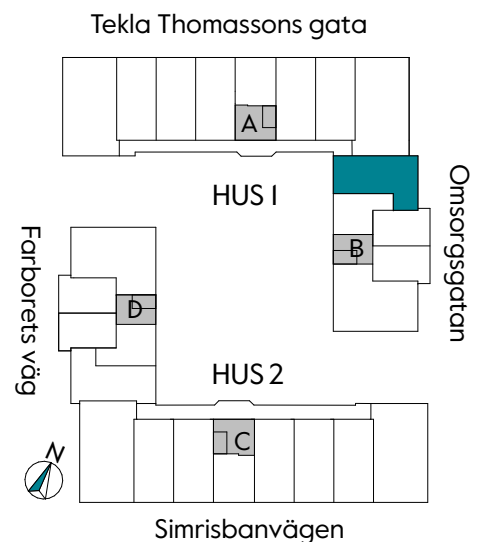

Måttavvikelser kan förekomma mot verklighet.
Lansa fastigheter reserverar sig för eventuella fel.

LANSA

2 RUM & KÖK

55 kvm

JOURNALEN
MALMÖ

Adress Tekla Thomassons gata 17A
LGH NR: AI405

FÖRKLARINGAR

K Kyl	DM Diskmaskin	Norrpil
F Frys	G Garderob	Fönster
M Mikro	L Linneskåp	Fönsterdörr
Diskho	ST Städskåp	BH = Bröstningshöjd fönster i mm
Häll & ugn	KM/TP/TT/TM Kombimaskin/ Tvättpelare/ Torktumlare/ Tvättmaskin	Takhöjd 2,5 m Klinker i entré och bad Övrig yta parkett