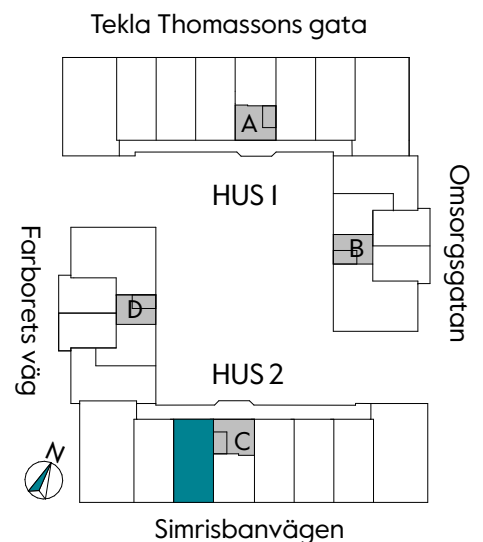

Måttavvikelser kan förekomma mot verklighet.
Lansa fastigheter reserverar sig för eventuella fel.

LANSA

2 RUM & KÖK

55 kvm

JOURNALEN
MALMÖ

Adress Simrisbanvägen 18A
LGH NR: C1102

FÖRKLARINGAR

Kyl	Diskmaskin	Norrpil
Frys	Garderob	Fönster
Mikro	Linneskåp	Fönsterdörr
Diskho	Städskåp	BH = Brösthöjd fönster i mm
Häll & ugn	Kombimaskin/ Tvättpelare/ Torktumlare/ Tvättmaskin	Takhöjd 2,5 m
		Klinker i entré och bad
		Övrig yta parkett