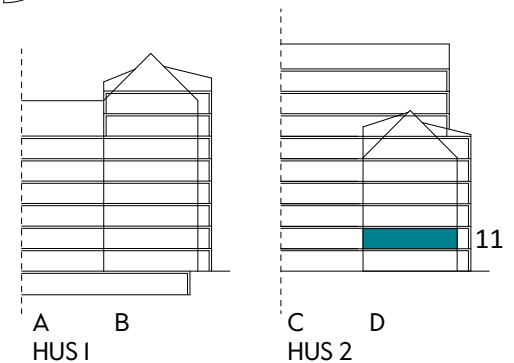

Måttavvikelser kan förekomma mot verklighet.
Lansa fastigheter reserverar sig för eventuella fel.

LANSA

2 RUM & KÖK

55 kvm

JOURNALEN
MALMÖ

Adress Simrisbanvägen 18A
LGH NR: CII05

FÖRKLARINGAR

Kyl	Diskmaskin	Norrpil
Frys	Garderob	Fönster
Mikro	Linneskåp	Fönsterdörr
Diskho	Städskåp	BH = Bröstningshöjd fönster i mm
Häll & ugn	Kombimaskin/ Tvättpelare/ Torktumlare/ Tvättmaskin	Takhöjd 2,5 m
		Klinker i entré och bad
		Övrig yta parkett