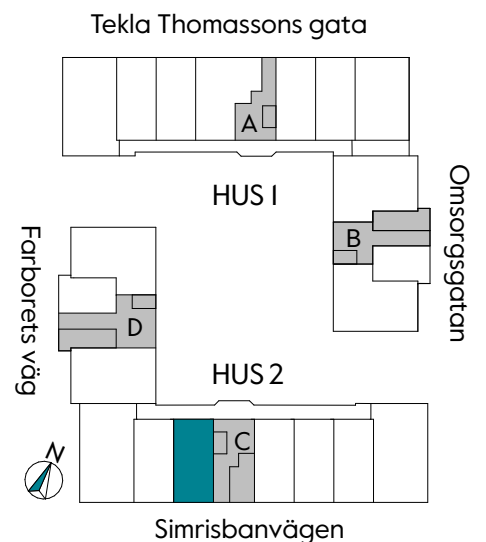

2 RUM & KÖK

55 kvm

JOURNALEN
MALMÖ

Adress Simrisbanvägen 18C
LGH NR: 18C

FÖRKLARINGAR

K Kyl	DM Diskmaskin	Norrpil
F Frys	G Garderob	Fönster
M Mikro	L Linneskåp	Fönsterdörr
Diskho	ST Städskåp	BH = Bröstningshöjd fönster i mm
Häll & ugn	Kombimaskin/ Tvättpelare/ Torktumlare/ Tvättmaskin	Takhöjd 2,5 m
		Klinker i entré och bad
		Övrig yta parkett

Måttavvikelser kan förekomma mot verklighet.
Lansa fastigheter reserverar sig för eventuella fel.

LANSA

2 RUM & KÖK

55 kvm

JOURNALEN
MALMÖ

Adress Simrisbanvägen I8D
LGH NR: I8D

FÖRKLARINGAR

Kyl	Diskmaskin	Norrpil
Frys	Garderob	Fönster
Mikro	Linneskåp	Fönsterdörr
Diskho	Städskåp	BH = Bröstningshöjd fönster i mm
Häll & ugn	Kombimaskin/ Tvättpelare/ Torktumlare/ Tvättmaskin	Takhöjd 2,5 m Klinker i entré och bad Övrig yta parkett

Måttavvikelser kan förekomma mot verklighet.
Lansa fastigheter reserverar sig för eventuella fel.

LANSA

2 RUM & KÖK

55 kvm

JOURNALEN
MALMÖ

Adress Simrisbanvägen 18F
LGH NR: 18F

FÖRKLARINGAR

Kyl	Diskmaskin	Norrpil
Frys	Garderob	Fönster
Mikro	Linneskåp	Fönsterdörr
Diskho	Städskåp	BH = Bröstningshöjd fönster i mm
Häll & ugn	Kombimaskin/ Tvättpelare/ Torktumlare/ Tvättmaskin	Takhöjd 2,5 m Klinker i entré och bad Övrig yta parkett