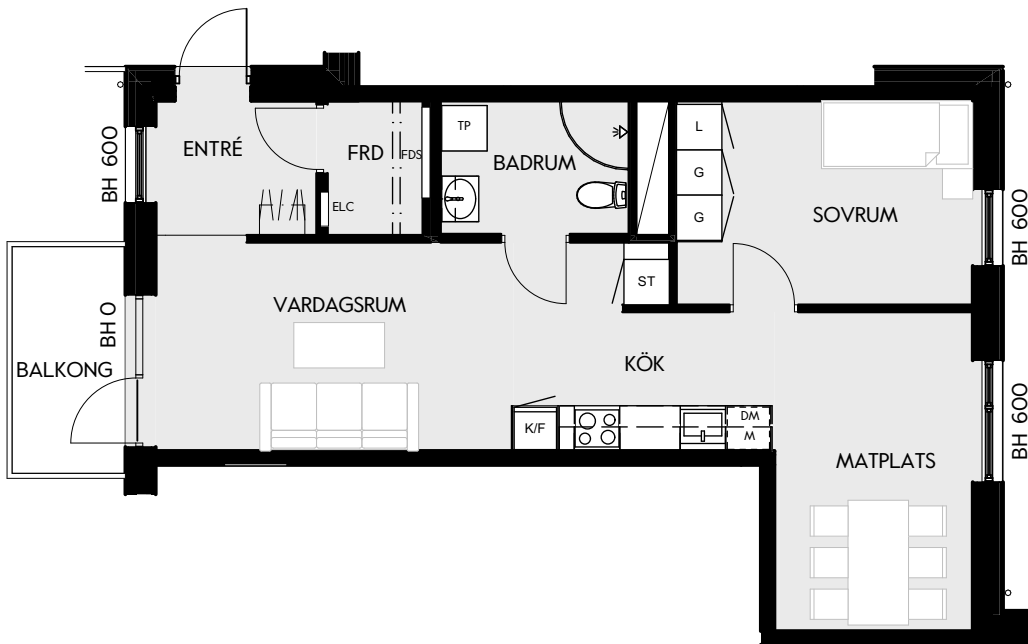

Måttavvikelser kan förekomma mot verklighet.
Lansa fastigheter reserverar sig för eventuella fel.

LANSA

2 RUM & KÖK

51 kvm

JOURNALEN
MALMÖ

Adress Tekla Thomassons gata 17A
LGH NR: AI502

FÖRKLARINGAR

K Kyl	DM Diskmaskin	Norrpil
F Frys	G Garderob	Fönster
M Mikro	L Linneskåp	Fönsterdörr
Diskho	ST Städsåp	BH = Bröstningshöjd fönster i mm
Häll & ugn	Kombimaskin/ Tvättpelare/ Torktumlare/ Tvättmaskin	Takhöjd 2,5 m Klinker i entré och bad Övrig yta parkett

2 RUM & KÖK

51 kvm

JOURNALEN
MALMÖ

Adress Tekla Thomassons gata 17A
LGH NR: A1503

FÖRKLARINGAR

K	Kyl	DM	Diskmaskin	Norrpil
F	Frys	G	Garderob	Fönster
M	Mikro	L	Linneskåp	Fönsterdörr
	Diskho	ST	Städsåp	BH = Bröstningshöjd fönster i mm
	Häll & ugn		Kombimaskin/ Tvättpelare/ Torktumlare/ Tvättmaskin	Takhöjd 2,5 m Klinker i entré och bad Övrig yta parkett

2 RUM & KÖK

55 kvm

JOURNALEN
MALMÖ

Adress Tekla Thomassons gata 17A
LGH NR: AI505

FÖRKLARINGAR

K Kyl	DM Diskmaskin	Norrpil
F Frys	G Garderob	Fönster
M Mikro	L Linneskåp	Fönsterdörr
Diskho	ST Städskåp	BH = Bröstningshöjd fönster i mm
Häll & ugn	KM/TP/TT/TM Kombimaskin/ Tvättpelare/ Torktumlare/ Tvättmaskin	Takhöjd 2,5 m Klinker i entré och bad Övrig yta parkett

2 RUM & KÖK

51 kvm

JOURNALEN
MALMÖ

Adress Tekla Thomassons gata 17A
LGH NR: AI507

FÖRKLARINGAR

K Kyl	DM Diskmaskin	Norrpil
F Frys	G Garderob	Fönster
M Mikro	L Linneskåp	Fönsterdörr
Diskho	ST Städskåp	BH = Bröstningshöjd fönster i mm
Häll & ugn	Kombimaskin/ Tvättpelare/ Torktumlare/ Tvättmaskin	Takhöjd 2,5 m Klinker i entré och bad Övrig yta parkett