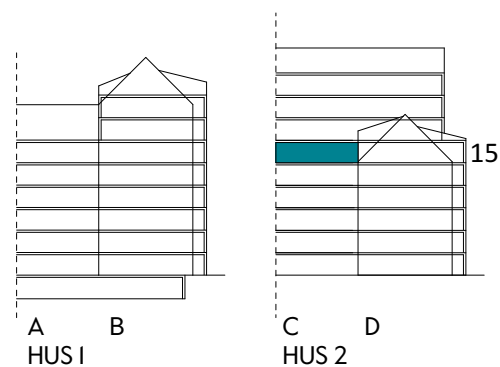

Måttavvikelser kan förekomma mot verklighet.
Lansa fastigheter reserverar sig för eventuella fel.

LANSA

2 RUM & KÖK

55 kvm

JOURNALEN
MALMÖ

Adress Simrisbanvägen 18A
LGH NR: CI507

FÖRKLARINGAR

K Kyl	DM Diskmaskin	Norrpil
F Frys	G Garderob	Fönster
M Mikro	L Linneskåp	Fönsterdörr
Diskho	ST Städskåp	BH = Bröstningshöjd fönster i mm
Häll & ugn	Kombimaskin/ Tvättpelare/ Torktumlare/ Tvättmaskin	Takhöjd 2,5 m
		Klinker i entré och bad
		Övrig yta parkett