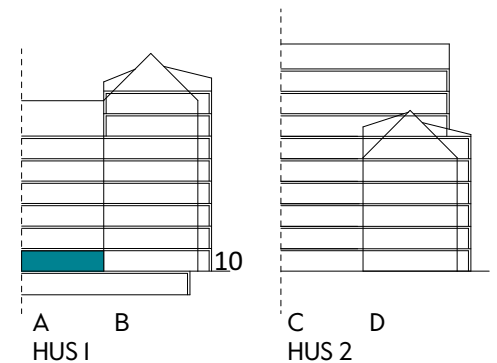

Måttavvikelser kan förekomma mot verklighet.
Lansa fastigheter reserverar sig för eventuella fel.

LANSA

2 RUM & KÖK

55 kvm

JOURNALEN
MALMÖ

Adress Tekla Thomassons gata 17F
LGH NR: 17F

FÖRKLARINGAR

K Kyl	DM Diskmaskin	Norrpil
F Frys	G Garderob	Fönster
M Mikro	L Linneskåp	Fönsterdörr
Diskho	ST Städskåp	BH = Bröstningshöjd fönster i mm
Häll & ugn	Kombimaskin/ Tvättpelare/ Torktumlare/ Tvättmaskin	Takhöjd 2,5 m
		Klinker i entré och bad
		Övrig yta parkett