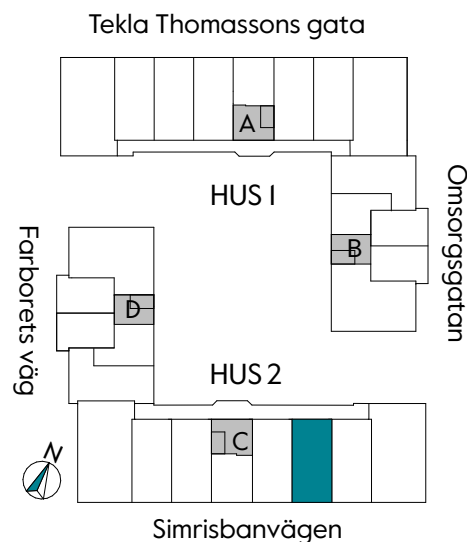

Måttavvikelser kan förekomma mot verklighet.
Lansa fastigheter reserverar sig för eventuella fel.

LANSA

2 RUM & KÖK

55 kvm

JOURNALEN
MALMÖ

Adress Simrisbanvägen 18A
LGH NR: C1208

FÖRKLARINGAR

Kyl	Diskmaskin	Norrpil
Frys	Garderob	Fönster
Mikro	Linneskåp	Fönsterdörr
Diskho	Städskåp	BH = Bröstningshöjd fönster i mm
Häll & ugn	Kombimaskin/ Tvättpelare/ Torktumlare/ Tvättmaskin	Takhöjd 2,5 m Klinker i entré och bad Övrig yta parkett