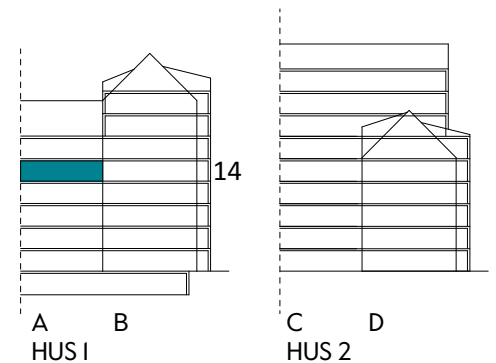

2 RUM & KÖK

55 kvm

JOURNALEN
MALMÖ

Adress Tekla Thomassons gata 17A
LGH NR: AI409