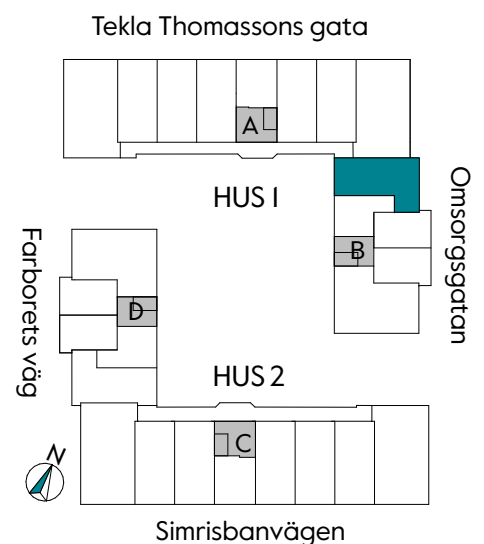

2 RUM & KÖK

55 kvm

JOURNALEN
MALMÖ

Adress Tekla Thomassons gata 17A
LGH NR: AI205

FÖRKLARINGAR

K Kyl	DM Diskmaskin	Norrpil
F Frys	G Garderob	Fönster
M Mikro	L Linneskåp	Fönsterdörr
Diskho	ST Städsåp	BH = Bröstningshöjd fönster i mm
Häll & ugn	Kombimaskin/ Tvättpelare/ Torkumlare/ Tvättmaskin	Takhöjd 2,5 m
		Klinker i entré och bad
		Övrig yta parkett

2 RUM & KÖK

55 kvm

JOURNALEN
MALMÖ

Adress Tekla Thomassons gata 17A
LGH NR: A1207

FÖRKLARINGAR

Kyl	Diskmaskin	Norrpil
Frys	Garderob	Fönster
Mikro	Linneskåp	Fönsterdörr
Diskho	Städskåp	BH = Bröstningshöjd fönster i mm
Häll & ugn	Kombimaskin/ Tvättpelare/ Torktumlare/ Tvättmaskin	Takhöjd 2,5 m Klinker i entré och bad Övrig yta parkett