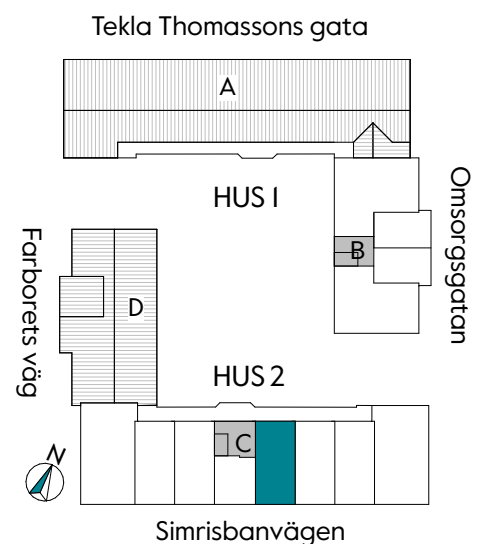

2 RUM & KÖK

55 kvm

JOURNALEN
MALMÖ

Adress Simrisbanvägen 18A
LGH NR: CI608

FÖRKLARINGAR

Kyl	Diskmaskin	Norrpil
Frys	Garderob	Fönster
Mikro	Linneskåp	Fönsterdörr
Diskho	Städskåp	BH = Bröstningshöjd fönster i mm
Häll & ugn	Kombimaskin/ Tvättpelare/ Torktumlare/ Tvättmaskin	Takhöjd 2,5 m Klinker i entré och bad Övrig yta parkett