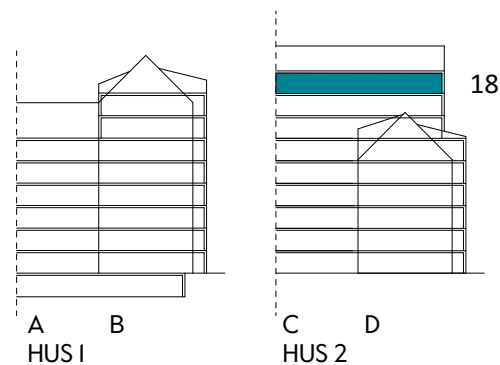

2 RUM & KÖK

62 kvm

JOURNALEN
MALMÖ

Adress Simrisbanvägen 18A
LGH NR: CI804