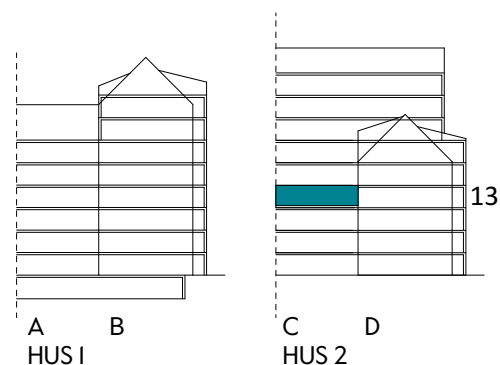

Måttavvikelser kan förekomma mot verklighet.
Lansa fastigheter reserverar sig för eventuella fel.

LANSA

2 RUM & KÖK

55 kvm

JOURNALEN
MALMÖ

Adress Simrisbanvägen 18A
LGH NR: CI302

FÖRKLARINGAR

Kyl	Diskmaskin	Norrpil
Frys	Garderob	Fönster
Mikro	Linneskåp	Fönsterdörr
Diskho	Städskåp	BH = Bröstningshöjd fönster i mm
Häll & ugn	Kombimaskin/ Tvättpelare/ Torktumlare/ Tvättmaskin	Takhöjd 2,5 m
		Klinker i entré och bad
		Övrig yta parkett