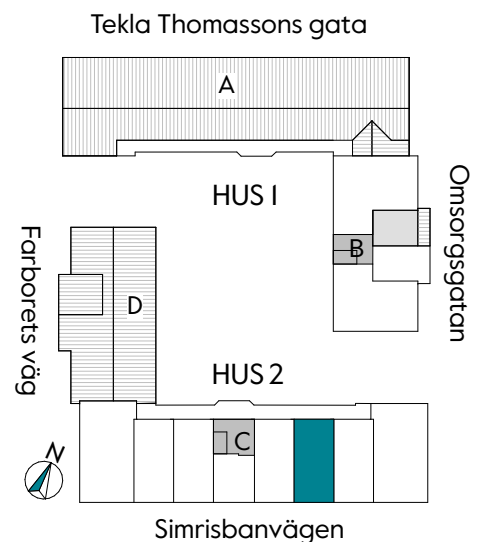

2 RUM & KÖK

55 kvm

JOURNALEN
MALMÖ

Adress Simrisbanvägen 18A
LGH NR: C1707

FÖRKLARINGAR

Kyl	Diskmaskin	Norrpil
Frys	Garderob	Fönster
Mikro	Linneskåp	Fönsterdörr
Diskho	Städskåp	BH = Bröstningshöjd fönster i mm
Häll & ugn	Kombimaskin/ Tvättpelare/ Torktumlare/ Tvättmaskin	Takhöjd 2,5 m
		Klinker i entré och bad
		Övrig yta parkett

Måttavvikelser kan förekomma mot verklighet.
Lansa fastigheter reserverar sig för eventuella fel.

LANSA

2 RUM & KÖK

55 kvm

JOURNALEN
MALMÖ

Adress Simrisbanvägen 18A
LGH NR: C1708

FÖRKLARINGAR

Kyl	Diskmaskin	Norrpil
Frys	Garderob	Fönster
Mikro	Linneskåp	Fönsterdörr
Diskho	Städskåp	BH = Bröstningshöjd fönster i mm
Häll & ugn	Kombimaskin/ Tvättpelare/ Torktumlare/ Tvättmaskin	Takhöjd 2,5 m
		Klinker i entré och bad
		Övrig yta parkett