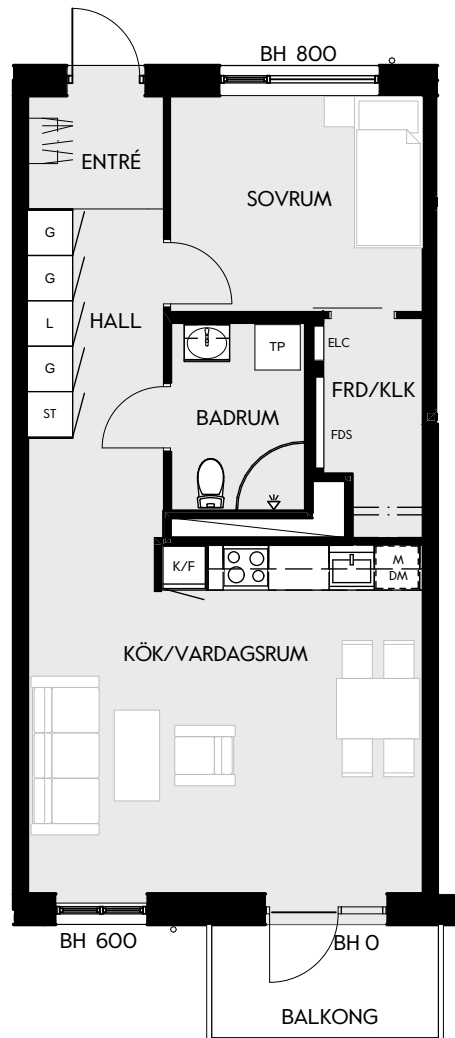

Måttavvikelse kan förekomma mot verklighet.
Lansa fastigheter reserverar sig för eventuella fel.

LANSA

2 RUM & KÖK

55 kvm

JOURNALEN
MALMÖ

Adress Simrisbanvägen 18A
LGH NR: CI409

FÖRKLARINGAR

Kyl	Diskmaskin	Norrpil
Frys	Garderob	Fönster
Mikro	Linneskåp	Fönsterdörr
Diskho	Städskåp	BH = Bröstningshöjd fönster i mm
Häll & ugn	Kombimaskin/ Tvättpelare/ Torktumlare/ Tvättmaskin	Takhöjd 2,5 m
		Klinker i entré och bad
		Övrig yta parkett

Måttavvikelser kan förekomma mot verklighet.
Lansa fastigheter reserverar sig för eventuella fel.

LANSA

2 RUM & KÖK

55 kvm

JOURNALEN
MALMÖ

Adress Simrisbanvägen 18A
LGH NR: CI502

FÖRKLARINGAR

K Kyl	DM Diskmaskin	Norrpil
F Frys	G Garderob	Fönster
M Mikro	L Linneskåp	Fönsterdörr
Diskho	ST Städskåp	BH = Bröstningshöjd fönster i mm
Häll & ugn	Kombimaskin/ Tvättpelare/ Torktumlare/ Tvättmaskin	Takhöjd 2,5 m
		Klinker i entré och bad
		Övrig yta parkett

2 RUM & KÖK

55 kvm

JOURNALEN
MALMÖ

Adress Simrisbanvägen 18A
LGH NR: CI503

FÖRKLARINGAR

Kyl	Diskmaskin	Norrpil
Frys	Garderob	Fönster
Mikro	Linneskåp	Fönsterdörr
Diskho	Städskåp	BH = Bröstningshöjd fönster i mm
Häll & ugn	Kombimaskin/ Tvättpelare/ Torktumlare/ Tvättmaskin	Takhöjd 2,5 m
		Klinker i entré och bad
		Övrig yta parkett