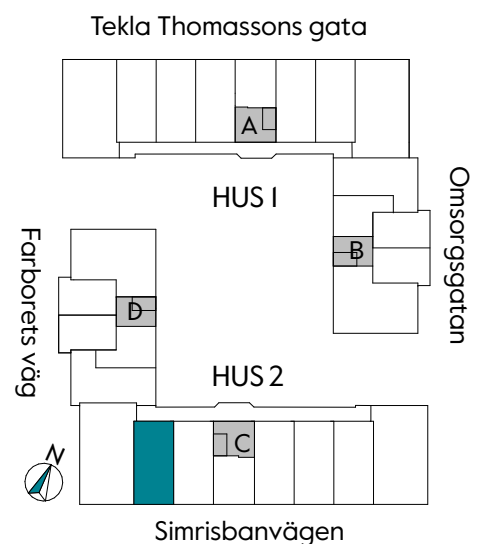

Måttavvikelse kan förekomma mot verklighet.
Lansa fastigheter reserverar sig för eventuella fel.

LANSA

2 RUM & KÖK

55 kvm

JOURNALEN
MALMÖ

Adress Simrisbanvägen 18A
LGH NR: C1203

FÖRKLARINGAR

Kyl	Diskmaskin	Norrpil
Frys	Garderob	Fönster
Mikro	Linneskåp	Fönsterdörr
Diskho	Städskåp	BH = Bröstningshöjd fönster i mm
Häll & ugn	Kombimaskin/ Tvättpelare/ Torktumlare/ Tvättmaskin	Takhöjd 2,5 m Klinker i entré och bad Övrig yta parkett