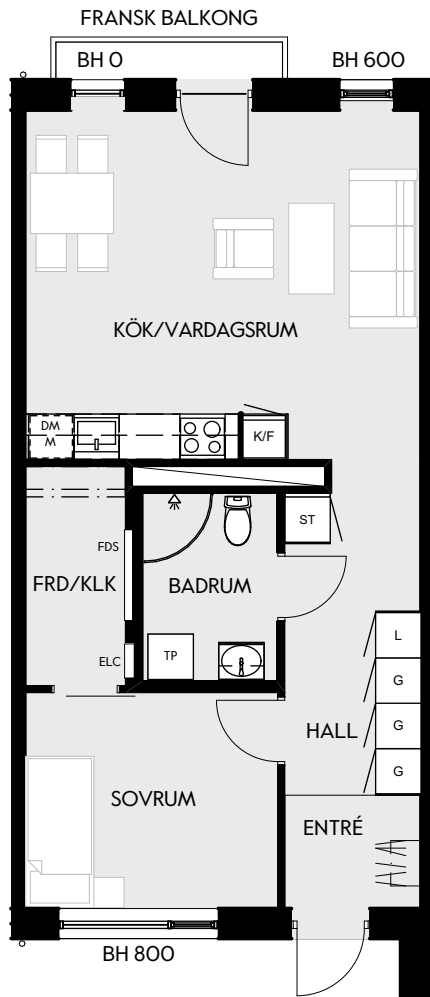

2 RUM & KÖK

55 kvm

JOURNALEN
MALMÖ

Adress Simrisbanvägen 18G
LGH NR: 18G

FÖRKLARINGAR

Kyl	Diskmaskin	Norrpil
Frys	Garderob	Fönster
Mikro	Linneskåp	Fönsterdörr
Diskho	Städskåp	BH = Bröstningshöjd fönster i mm
Häll & ugn	Kombimaskin/ Tvättpelare/ Torktumlare/ Tvättmaskin	Takhöjd 2,5 m
		Klinker i entré och bad
		Övrig yta parkett

2 RUM & KÖK

55 kvm

JOURNALEN
MALMÖ

Adress Tekla Thomassons gata 17A
LGH NR: A1102

FÖRKLARINGAR

K Kyl	DM Diskmaskin	Norrpil
F Frys	G Garderob	Fönster
M Mikro	L Linneskåp	Fönsterdörr
Diskho	ST Städskåp	BH = Bröstningshöjd fönster i mm
Häll & ugn	Kombimaskin/ Tvättpelare/ Torktumlare/ Tvättmaskin	Takhöjd 2,5 m Klinker i entré och bad Övrig yta parkett

2 RUM & KÖK

55 kvm

JOURNALEN
MALMÖ

Adress Tekla Thomassons gata 17A
LGH NR: A1103

FÖRKLARINGAR

K Kyl	DM Diskmaskin	Norrpil
F Frys	G Garderob	Fönster
M Mikro	L Linneskåp	Fönsterdörr
Diskho	ST Städskåp	BH = Bröstningshöjd fönster i mm
Häll & ugn	Kombimaskin/ Tvättpelare/ Torktumlare/ Tvättmaskin	Takhöjd 2,5 m
		Klinker i entré och bad
		Övrig yta parkett

2 RUM & KÖK

55 kvm

JOURNALEN
MALMÖ

Adress Tekla Thomassons gata 17A
LGH NR: AII05

FÖRKLARINGAR

Kyl	Diskmaskin	Norrpil
Frys	Garderob	Fönster
Mikro	Linneskåp	Fönsterdörr
Diskho	Städskåp	BH = Bröstningshöjd fönster i mm
Häll & ugn	Kombimaskin/ Tvättpelare/ Torktumlare/ Tvättmaskin	Takhöjd 2,5 m Klinker i entré och bad Övrig yta parkett