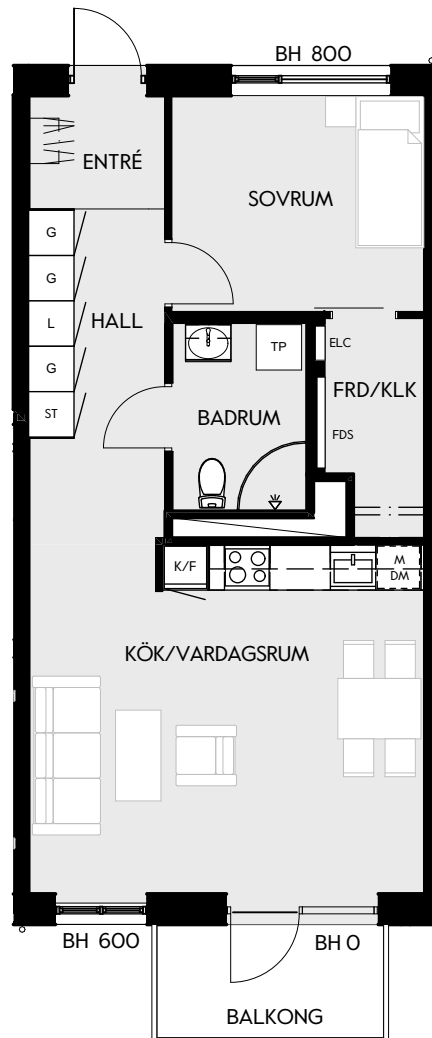

Måttavvikelser kan förekomma mot verklighet.
Lansa fastigheter reserverar sig för eventuella fel.

LANSA

2 RUM & KÖK

55 kvm

JOURNALEN
MALMÖ

Adress Simrisbanvägen 18A
LGH NR: CI506

FÖRKLARINGAR

Kyl	Diskmaskin	Norrpil
Frys	Garderob	Fönster
Mikro	Linneskåp	Fönsterdörr
Diskho	Städskåp	BH = Bröstningshöjd fönster i mm
Häll & ugn	Kombimaskin/ Tvättpelare/ Torktumlare/ Tvättmaskin	Takhöjd 2,5 m
		Klinker i entré och bad
		Övrig yta parkett

Måttavvikelser kan förekomma mot verklighet.
Lansa fastigheter reserverar sig för eventuella fel.

LANSA

2 RUM & KÖK

55 kvm

JOURNALEN
MALMÖ

Adress Simrisbanvägen 18A
LGH NR: CI507

FÖRKLARINGAR

K Kyl	DM Diskmaskin	Norrpil
F Frys	G Garderob	Fönster
M Mikro	L Linneskåp	Fönsterdörr
Diskho	ST Städskåp	BH = Bröstningshöjd fönster i mm
Häll & ugn	Kombimaskin/ Tvättpelare/ Torktumlare/ Tvättmaskin	Takhöjd 2,5 m
		Klinker i entré och bad
		Övrig yta parkett

2 RUM & KÖK

55 kvm

JOURNALEN
MALMÖ

Adress Simrisbanvägen 18A
LGH NR: CI508

FÖRKLARINGAR

K	Kyl	DM	Diskmaskin	Norrpil
F	Frys	G	Garderob	Fönster
M	Mikro	L	Linneskåp	Fönsterdörr
Diskho		ST	Städsåp	BH = Brösthöjd fönster i mm
Häll & ugn		Kombimaskin/ Tvättpelare/ Torktumlare/ Tvättmaskin		Takhöjd 2,5 m Klinker i entré och bad Övrig yta parkett