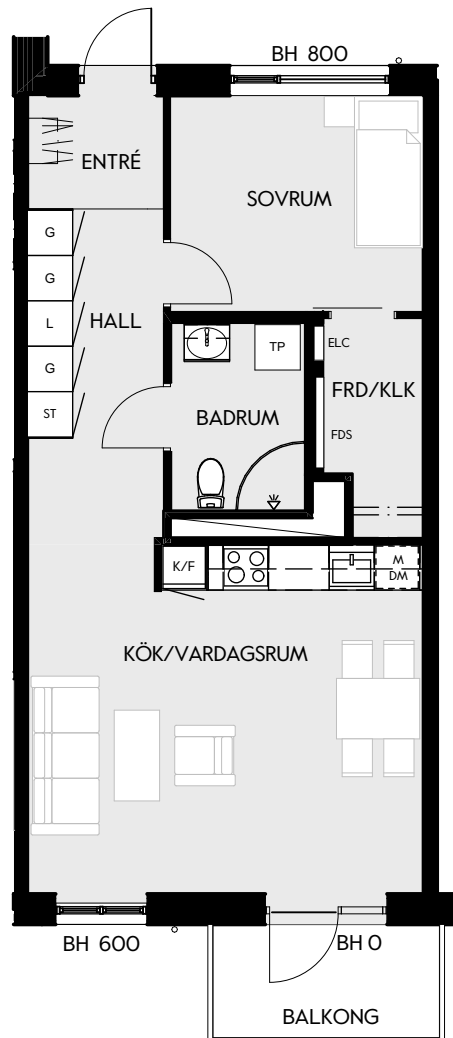

Måttavvikelser kan förekomma mot verklighet.
Lansa fastigheter reserverar sig för eventuella fel.

LANSA

2 RUM & KÖK

55 kvm

JOURNALEN
MALMÖ

Adress Simrisbanvägen 18A
LGH NR: CI603

FÖRKLARINGAR

Kyl	Diskmaskin	Norrpil
Frys	Garderob	Fönster
Mikro	Linneskåp	Fönsterdörr
Diskho	Städskåp	BH = Brösthöjd fönster i mm
Häll & ugn	Kombimaskin/ Tvättpelare/ Torktumlare/ Tvättmaskin	Takhöjd 2,5 m
		Klinker i entré och bad
		Övrig yta parkett