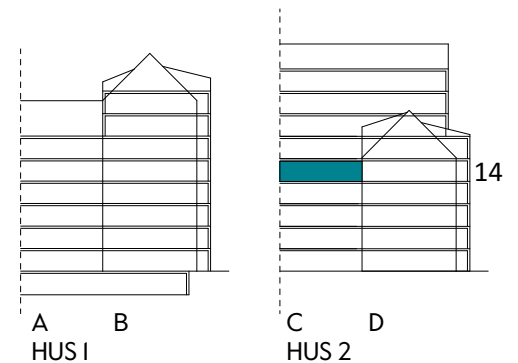

Måttavvikelse kan förekomma mot verklighet.
Lansa fastigheter reserverar sig för eventuella fel.

LANSA

2 RUM & KÖK

55 kvm

JOURNALEN
MALMÖ

Adress Simrisbanvägen 18A
LGH NR: CI409

FÖRKLARINGAR

Kyl	Diskmaskin	Norrpil
Frys	Garderob	Fönster
Mikro	Linneskåp	Fönsterdörr
Diskho	Städskåp	BH = Bröstningshöjd fönster i mm
Häll & ugn	Kombimaskin/ Tvättpelare/ Torktumlare/ Tvättmaskin	Takhöjd 2,5 m
		Klinker i entré och bad
		Övrig yta parkett