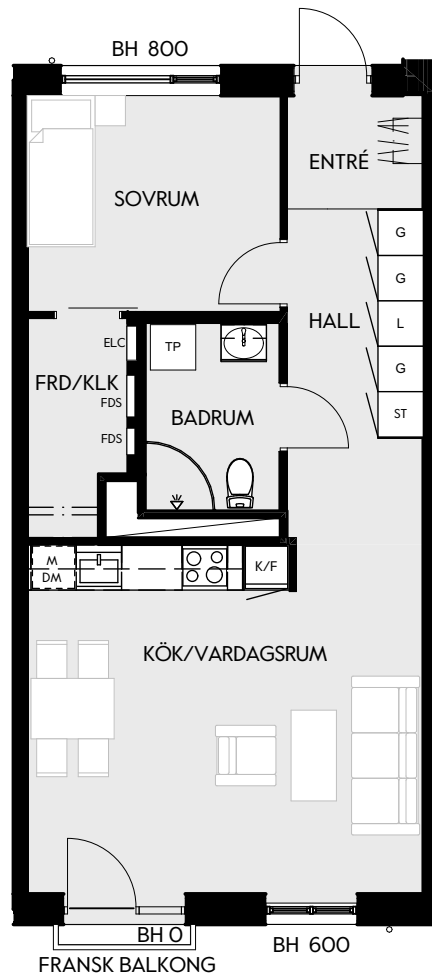

Måttavvikelse kan förekomma mot verklighet.
Lansa fastigheter reserverar sig för eventuella fel.

LANSA

2 RUM & KÖK

55 kvm

JOURNALEN
MALMÖ

Adress Simrisbanvägen 18A
LGH NR: C1103

FÖRKLARINGAR

Kyl	Diskmaskin	Norrpil
Frys	Garderob	Fönster
Mikro	Linneskåp	Fönsterdörr
Diskho	Städskåp	BH = Bröstningshöjd fönster i mm
Häll & ugn	Kombimaskin/ Tvättpelare/ Torktumlare/ Tvättmaskin	Takhöjd 2,5 m Klinker i entré och bad Övrig yta parkett

Måttavvikelser kan förekomma mot verklighet.
Lansa fastigheter reserverar sig för eventuella fel.

LANSA

2 RUM & KÖK

55 kvm

JOURNALEN
MALMÖ

Adress Simrisbanvägen 18A
LGH NR: CII05

FÖRKLARINGAR

Kyl	Diskmaskin	Norrpil
Frys	Garderob	Fönster
Mikro	Linneskåp	Fönsterdörr
Diskho	Städskåp	BH = Bröstningshöjd fönster i mm
Häll & ugn	Kombimaskin/ Tvättpelare/ Torktumlare/ Tvättmaskin	Takhöjd 2,5 m
		Klinker i entré och bad
		Övrig yta parkett

2 RUM & KÖK

55 kvm

JOURNALEN
MALMÖ

Adress Simrisbanvägen 18A
LGH NR: C1107

FÖRKLARINGAR

Kyl	Diskmaskin	Norrpil
Frys	Garderob	Fönster
Mikro	Linneskåp	Fönsterdörr
Diskho	Städskåp	BH = Bröstningshöjd fönster i mm
Häll & ugn	Kombimaskin/ Tvättpelare/ Torktumlare/ Tvättmaskin	Takhöjd 2,5 m
		Klinker i entré och bad
		Övrig yta parkett