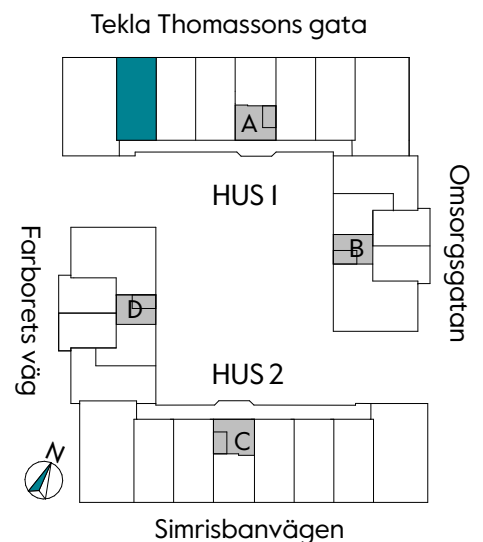

2 RUM & KÖK

55 kvm

JOURNALEN
MALMÖ

Adress Tekla Thomassons gata 17A
LGH NR: AI407

FÖRKLARINGAR

Kyl	Diskmaskin	Norrpil
Frys	Garderob	Fönster
Mikro	Linneskåp	Fönsterdörr
Diskho	Städskåp	BH = Bröstningshöjd fönster i mm
Häll & ugn	Kombimaskin/ Tvättpelare/ Torktumlare/ Tvättmaskin	Takhöjd 2,5 m Klinker i entré och bad Övrig yta parkett