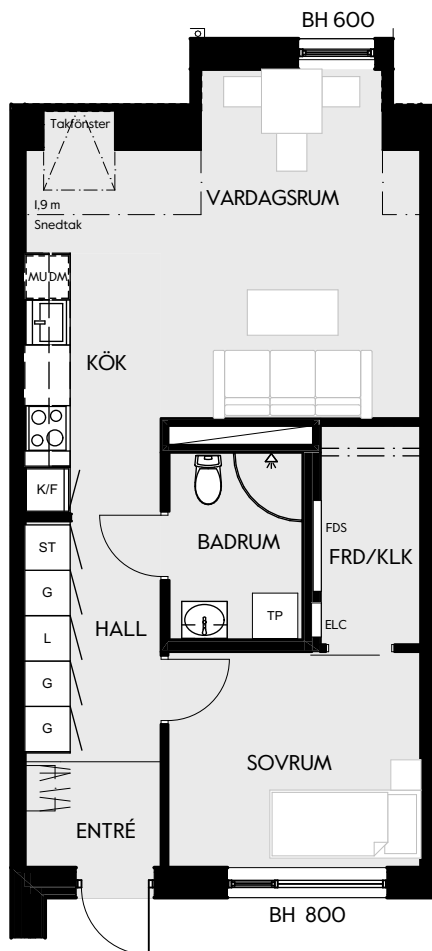

2 RUM & KÖK

55 kvm

JOURNALEN
MALMÖ

Adress Tekla Thomassons gata 17A
LGH NR: AI505

FÖRKLARINGAR

K Kyl	DM Diskmaskin	Norrpil
F Frys	G Garderob	Fönster
M Mikro	L Linneskåp	Fönsterdörr
Diskho	ST Städskåp	BH = Bröstningshöjd fönster i mm
Häll & ugn	KM/TP/TT/TM Kombimaskin/ Tvättpelare/ Torktumlare/ Tvättmaskin	Takhöjd 2,5 m Klinker i entré och bad Övrig yta parkett

2 RUM & KÖK

51 kvm

JOURNALEN
MALMÖ

Adress Tekla Thomassons gata 17A
LGH NR: AI507

FÖRKLARINGAR

K Kyl	DM Diskmaskin	Norrpil
F Frys	G Garderob	Fönster
M Mikro	L Linneskåp	Fönsterdörr
Diskho	ST Städskåp	BH = Bröstningshöjd fönster i mm
Häll & ugn	Kombimaskin/ Tvättpelare/ Torktumlare/ Tvättmaskin	Takhöjd 2,5 m Klinker i entré och bad Övrig yta parkett