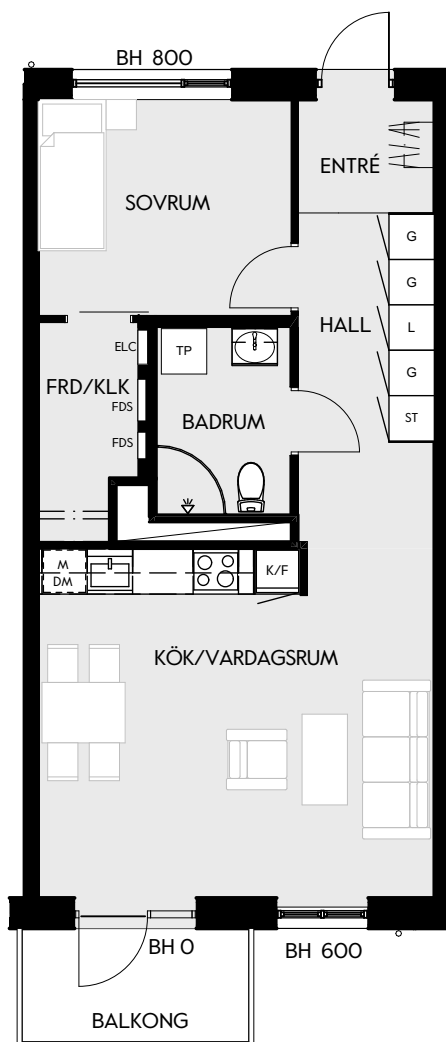

2 RUM & KÖK

55 kvm

JOURNALEN
MALMÖ

Adress Simrisbanvägen 18A
LGH NR: CI607