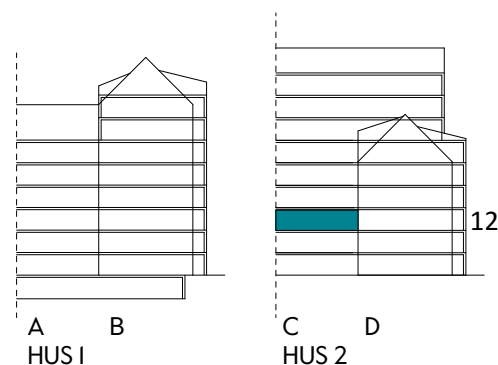

2 RUM & KÖK

55 kvm

JOURNALEN
MALMÖ

Adress Simrisbanvägen 18A
LGH NR: C1207