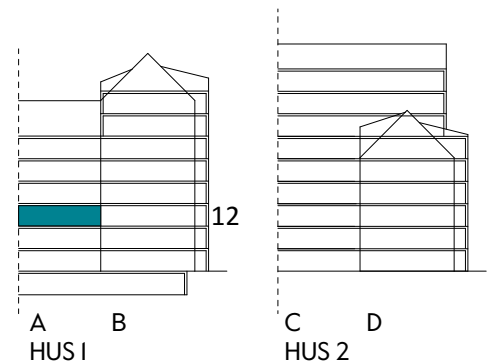

2 RUM & KÖK

55 kvm

JOURNALEN
MALMÖ

Adress Tekla Thomassons gata 17A
LGH NR: A1202