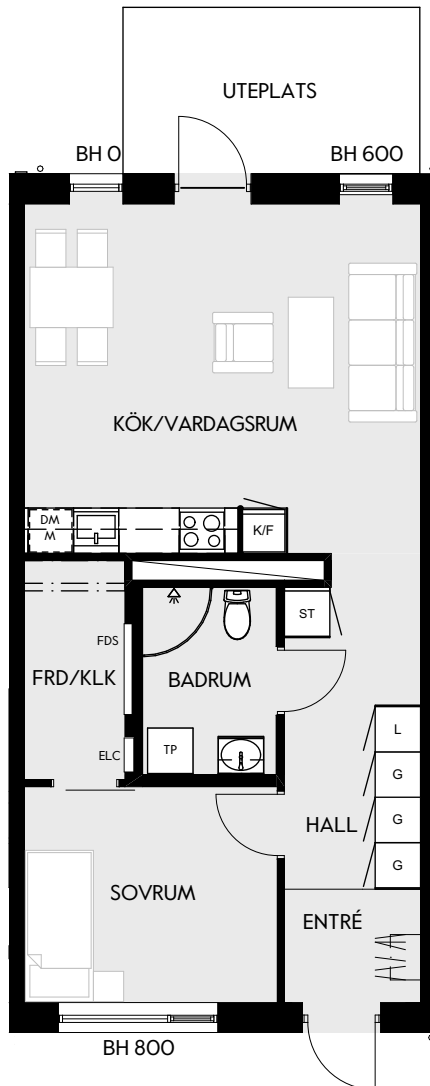

Måttavvikelser kan förekomma mot verklighet.
Lansa fastigheter reserverar sig för eventuella fel.

LANSA

2 RUM & KÖK

55 kvm

JOURNALEN
MALMÖ

Adress Tekla Thomassons gata 17D
LGH NR: 17D

FÖRKLARINGAR

K	Kyl	DM	Diskmaskin	Norrpil
F	Frys	G	Garderob	Fönster
M	Mikro	L	Linneskåp	Fönsterdörr
Diskho		ST	Städsåkåp	BH = Brösthöjd fönster i mm
Häll & ugn			Kombimaskin/ Tvättpelare/ Torktumlare/ Tvättmaskin	Takhöjd 2,5 m
				Klinker i entré och bad
				Övrig yta parkett

Måttavvikelser kan förekomma mot verklighet.
Lansa fastigheter reserverar sig för eventuella fel.

LANSA

2 RUM & KÖK

55 kvm

JOURNALEN
MALMÖ

Adress Tekla Thomassons gata 17F
LGH NR: 17F

FÖRKLARINGAR

K Kyl	DM Diskmaskin	Norrpil
F Frys	G Garderob	Fönster
M Mikro	L Linneskåp	Fönsterdörr
Diskho	ST Städskåp	BH = Bröstningshöjd fönster i mm
Häll & ugn	Kombimaskin/ Tvättpelare/ Torktumlare/ Tvättmaskin	Takhöjd 2,5 m
		Klinker i entré och bad
		Övrig yta parkett

Måttavvikelser kan förekomma mot verklighet.
Lansa fastigheter reserverar sig för eventuella fel.

LANSA

2 RUM & KÖK

55 kvm

JOURNALEN
MALMÖ

Adress Tekla Thomassons gata 17G
LGH NR: 17G

FÖRKLARINGAR

Kyl	Diskmaskin	Norrpil
Frys	Garderob	Fönster
Mikro	Linneskåp	Fönsterdörr
Diskho	Städskåp	BH = Bröstningshöjd fönster i mm
Häll & ugn	Kombimaskin/ Tvättpelare/ Torktumlare/ Tvättmaskin	Takhöjd 2,5 m Klinker i entré och bad Övrig yta parkett

2 RUM & KÖK

55 kvm

JOURNALEN
MALMÖ

Adress Simrisbanvägen 18C
LGH NR: 18C

FÖRKLARINGAR

K Kyl	DM Diskmaskin	Norrpil
F Frys	G Garderob	Fönster
M Mikro	L Linneskåp	Fönsterdörr
Diskho	ST Städskåp	BH = Bröstningshöjd fönster i mm
Häll & ugn	Kombimaskin/ Tvättpelare/ Torktumlare/ Tvättmaskin	Takhöjd 2,5 m
		Klinker i entré och bad
		Övrig yta parkett