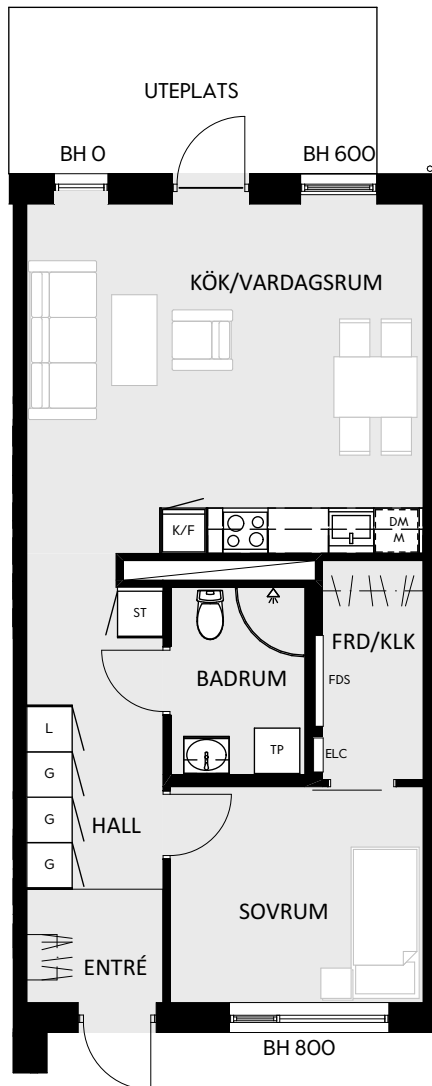

2 RUM & KÖK

55 kvm

JOURNALEN
MALMÖ

Adress Tekla Thomassons gata 17C
LGH NR: 17C

FÖRKLARINGAR

K Kyl	DM Diskmaskin	Norrpil
F Frys	G Garderob	Fönster
M Mikro	L Linneskåp	Fönsterdörr
Diskho	ST Städskåp	BH = Bröstningshöjd fönster i mm
Häll & ugn	Kombimaskin/ Tvättpelare/ Torktumlare/ Tvättmaskin	Takhöjd 2,5 m
		Klinker i entré och bad
		Övrig yta parkett

Måttavvikelser kan förekomma mot verklighet.
Lansa fastigheter reserverar sig för eventuella fel.

LANSA

2 RUM & KÖK

55 kvm

JOURNALEN
MALMÖ

Adress Tekla Thomassons gata 17D
LGH NR: 17D

FÖRKLARINGAR

K	Kyl	DM	Diskmaskin	Norrpil
F	Frys	G	Garderob	Fönster
M	Mikro	L	Linneskåp	Fönsterdörr
Diskho		ST	Städsåkåp	BH = Brösthöjd fönster i mm
Häll & ugn			Kombimaskin/ Tvättpelare/ Torktumlare/ Tvättmaskin	Takhöjd 2,5 m
				Klinker i entré och bad
				Övrig yta parkett

Måttavvikelser kan förekomma mot verklighet.
Lansa fastigheter reserverar sig för eventuella fel.

LANSA

2 RUM & KÖK

55 kvm

JOURNALEN
MALMÖ

Adress Tekla Thomassons gata 17F
LGH NR: 17F

FÖRKLARINGAR

K Kyl	DM Diskmaskin	Norrpil
F Frys	G Garderob	Fönster
M Mikro	L Linneskåp	Fönsterdörr
Diskho	ST Städskåp	BH = Bröstningshöjd fönster i mm
Häll & ugn	Kombimaskin/ Tvättpelare/ Torktumlare/ Tvättmaskin	Takhöjd 2,5 m
		Klinker i entré och bad
		Övrig yta parkett