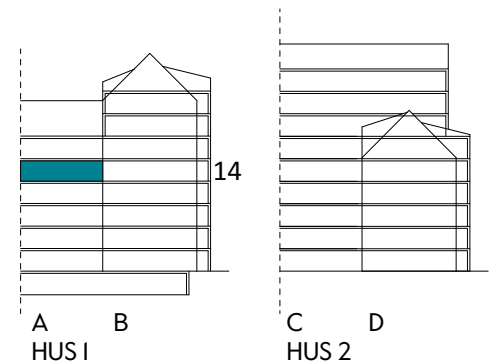

2 RUM & KÖK

55 kvm

JOURNALEN
MALMÖ

Adress Tekla Thomassons gata 17A
LGH NR: AI407