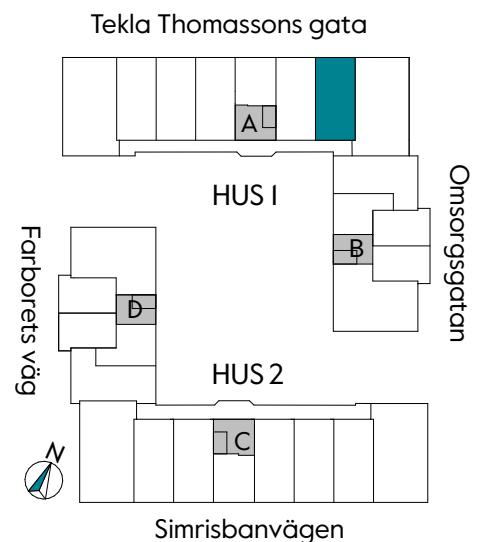

2 RUM & KÖK

55 kvm

JOURNALEN
MALMÖ

Adress Tekla Thomassons gata 17A
LGH NR: AI303

FÖRKLARINGAR

K Kyl	DM Diskmaskin	Norrpil
F Frys	G Garderob	Fönster
M Mikro	L Linneskåp	Fönsterdörr
Diskho	ST Städskåp	BH = Bröstningshöjd fönster i mm
Häll & ugn	Kombimaskin/ Tvättpelare/ Torktumlare/ Tvättmaskin	Takhöjd 2,5 m
		Klinker i entré och bad
		Övrig yta parkett