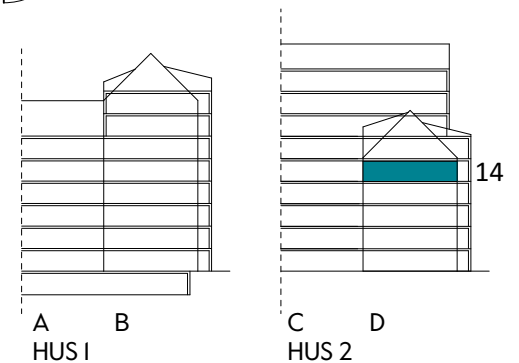

Måttavvikelser kan förekomma mot verklighet.
Lansa fastigheter reserverar sig för eventuella fel.

LANSA

2 RUM & KÖK

55 kvm

JOURNALEN
MALMÖ

Adress Simrisbanvägen 18A
LGH NR: CI405

FÖRKLARINGAR

Kyl	Diskmaskin	Norrpil
Frys	Garderob	Fönster
Mikro	Linneskåp	Fönsterdörr
Diskho	Städskåp	BH = Bröstningshöjd fönster i mm
Häll & ugn	Kombimaskin/ Tvättpelare/ Torktumlare/ Tvättmaskin	Takhöjd 2,5 m Klinker i entré och bad Övrig yta parkett