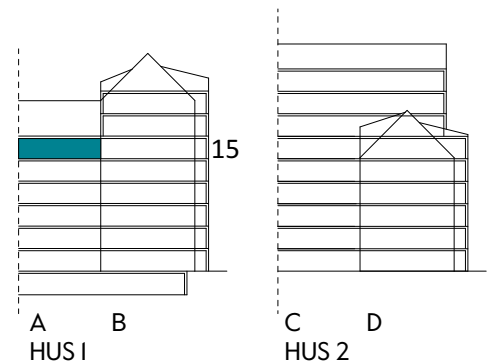

2 RUM & KÖK

51 kvm

JOURNALEN
MALMÖ

Adress Tekla Thomassons gata 17A
LGH NR: AI507