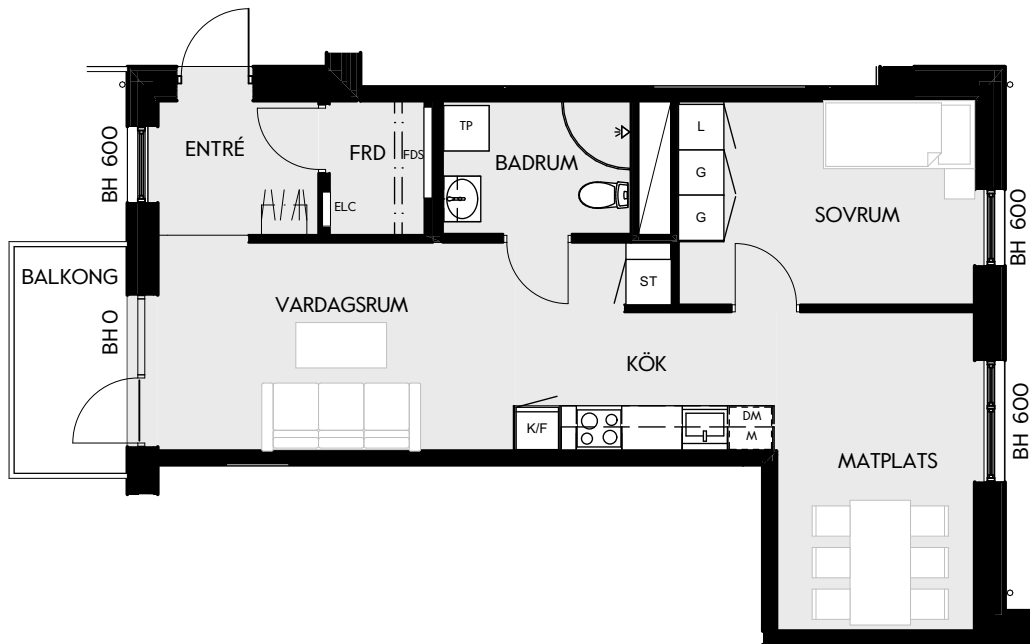

Måttavvikelser kan förekomma mot verklighet.
Lansa fastigheter reserverar sig för eventuella fel.

LANSA

2 RUM & KÖK

55 kvm

JOURNALEN
MALMÖ

Adress Tekla Thomassons gata 17A
LGH NR: AI302

FÖRKLARINGAR

K Kyl	DM Diskmaskin	Norrpil
F Frys	G Garderob	Fönster
M Mikro	L Linneskåp	Fönsterdörr
Diskho	ST Städskåp	BH = Bröstningshöjd fönster i mm
Häll & ugn	Kombimaskin/ Tvättpelare/ Torktumlare/ Tvättmaskin	Takhöjd 2,5 m Klinker i entré och bad Övrig yta parkett

2 RUM & KÖK

55 kvm

JOURNALEN
MALMÖ

Adress Tekla Thomassons gata 17A
LGH NR: AI303

FÖRKLARINGAR

K Kyl	DM Diskmaskin	Norrpil
F Frys	G Garderob	Fönster
M Mikro	L Linneskåp	Fönsterdörr
Diskho	ST Städskåp	BH = Bröstningshöjd fönster i mm
Häll & ugn	Kombimaskin/ Tvättpelare/ Torktumlare/ Tvättmaskin	Takhöjd 2,5 m
		Klinker i entré och bad
		Övrig yta parkett

2 RUM & KÖK

55 kvm

JOURNALEN
MALMÖ

Adress Tekla Thomassons gata 17A
LGH NR: AI305

FÖRKLARINGAR

K Kyl	DM Diskmaskin	Norrpil
F Frys	G Garderob	Fönster
M Mikro	L Linneskåp	Fönsterdörr
Diskho	ST Städskåp	BH = Bröstningshöjd fönster i mm
Häll & ugn	KM/TP Kombimaskin/ Tvättpelare/ Torktumlare/ Tvättmaskin	Takhöjd 2,5 m Klinker i entré och bad Övrig yta parkett