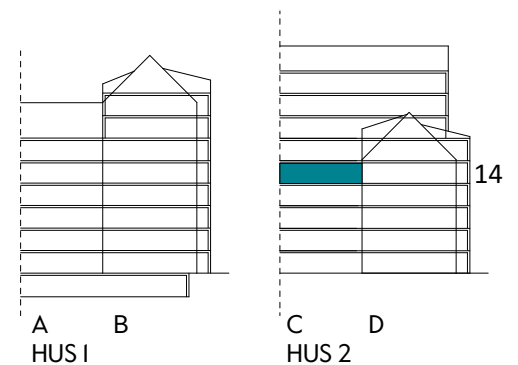

Måttavvikelser kan förekomma mot verklighet.
Lansa fastigheter reserverar sig för eventuella fel.

LANSA

2 RUM & KÖK

55 kvm

JOURNALEN
MALMÖ

Adress Simrisbanvägen 18A
LGH NR: CI402

FÖRKLARINGAR

Kyl	Diskmaskin	Norrpil
Frys	Garderob	Fönster
Mikro	Linneskåp	Fönsterdörr
Diskho	Städskåp	BH = Bröstningshöjd fönster i mm
Häll & ugn	Kombimaskin/ Tvättpelare/ Torktumlare/ Tvättmaskin	Takhöjd 2,5 m
		Klinker i entré och bad
		Övrig yta parkett