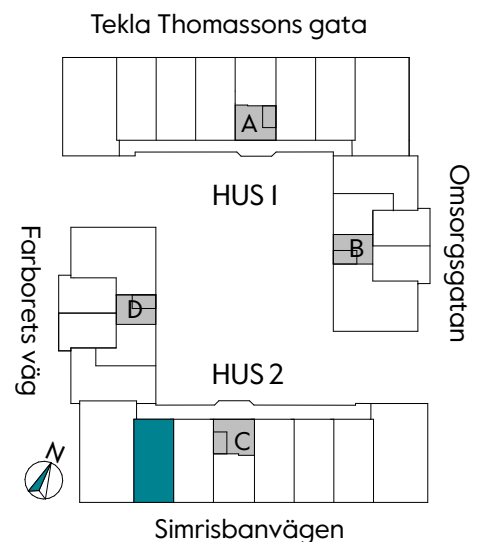

Måttavvikelser kan förekomma mot verklighet.
Lansa fastigheter reserverar sig för eventuella fel.

LANSA

2 RUM & KÖK

55 kvm

JOURNALEN
MALMÖ

Adress Simrisbanvägen 18A
LGH NR: CI403

FÖRKLARINGAR

Kyl	Diskmaskin	Norrpil
Frys	Garderob	Fönster
Mikro	Linneskåp	Fönsterdörr
Diskho	Städskåp	BH = Bröstningshöjd fönster i mm
Häll & ugn	Kombimaskin/ Tvättpelare/ Torktumlare/ Tvättmaskin	Takhöjd 2,5 m
		Klinker i entré och bad
		Övrig yta parkett