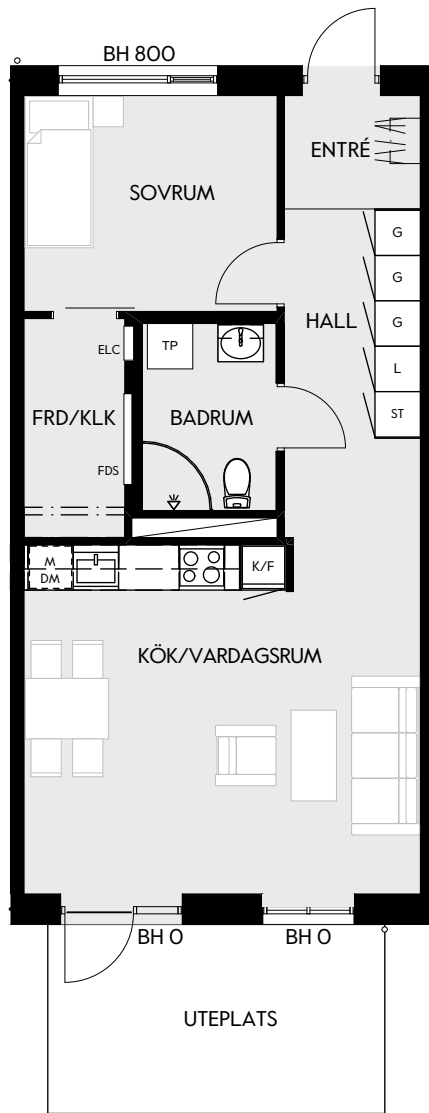

Måttavvikelser kan förekomma mot verklighet.
Lansa fastigheter reserverar sig för eventuella fel.

LANSA

2 RUM & KÖK

55 kvm

JOURNALEN
MALMÖ

Adress Simrisbanvägen I8D
LGH NR: I8D

FÖRKLARINGAR

Kyl	Diskmaskin	Norrpil
Frys	Garderob	Fönster
Mikro	Linneskåp	Fönsterdörr
Diskho	Städskåp	BH = Bröstningshöjd fönster i mm
Häll & ugn	Kombimaskin/ Tvättpelare/ Torktumlare/ Tvättmaskin	Takhöjd 2,5 m Klinker i entré och bad Övrig yta parkett

Måttavvikelser kan förekomma mot verklighet.
Lansa fastigheter reserverar sig för eventuella fel.

LANSA

2 RUM & KÖK

55 kvm

JOURNALEN
MALMÖ

Adress Simrisbanvägen 18F
LGH NR: 18F

FÖRKLARINGAR

Kyl	Diskmaskin	Norrpil
Frys	Garderob	Fönster
Mikro	Linneskåp	Fönsterdörr
Diskho	Städskåp	BH = Bröstningshöjd fönster i mm
Häll & ugn	Kombimaskin/ Tvättpelare/ Torktumlare/ Tvättmaskin	Takhöjd 2,5 m Klinker i entré och bad Övrig yta parkett

2 RUM & KÖK

55 kvm

JOURNALEN
MALMÖ

Adress Simrisbanvägen 18G
LGH NR: 18G

FÖRKLARINGAR

Kyl	Diskmaskin	Norrpil
Frys	Garderob	Fönster
Mikro	Linneskåp	Fönsterdörr
Diskho	Städskåp	BH = Bröstningshöjd fönster i mm
Häll & ugn	Kombimaskin/ Tvättpelare/ Torktumlare/ Tvättmaskin	Takhöjd 2,5 m
		Klinker i entré och bad
		Övrig yta parkett

2 RUM & KÖK

55 kvm

JOURNALEN
MALMÖ

Adress Tekla Thomassons gata 17A
LGH NR: A1102

FÖRKLARINGAR

K Kyl	DM Diskmaskin	Norrpil
F Frys	G Garderob	Fönster
M Mikro	L Linneskåp	Fönsterdörr
Diskho	ST Städskåp	BH = Bröstningshöjd fönster i mm
Häll & ugn	Kombimaskin/ Tvättpelare/ Torktumlare/ Tvättmaskin	Takhöjd 2,5 m Klinker i entré och bad Övrig yta parkett