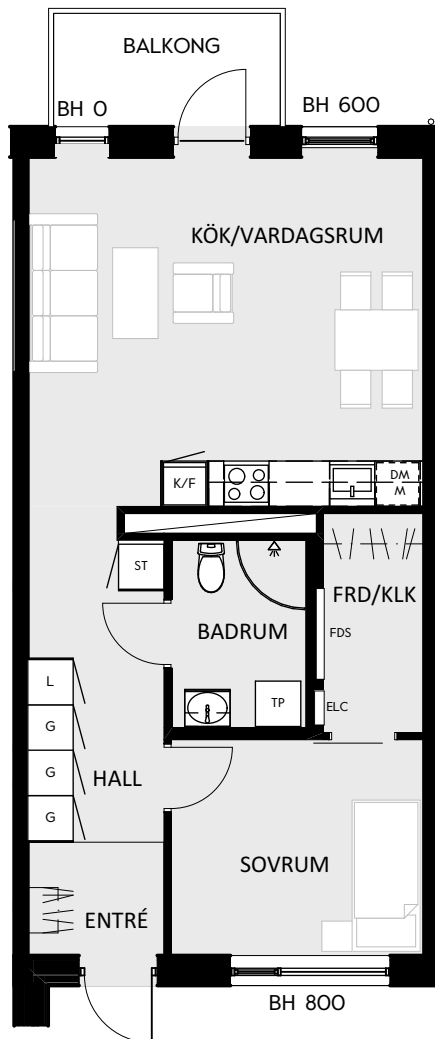

2 RUM & KÖK

55 kvm

JOURNALEN
MALMÖ

Adress Tekla Thomassons gata 17A
LGH NR: AI303

FÖRKLARINGAR

K Kyl	DM Diskmaskin	Norrpil
F Frys	G Garderob	Fönster
M Mikro	L Linneskåp	Fönsterdörr
Diskho	ST Städskåp	BH = Bröstningshöjd fönster i mm
Häll & ugn	Kombimaskin/ Tvättpelare/ Torktumlare/ Tvättmaskin	Takhöjd 2,5 m
		Klinker i entré och bad
		Övrig yta parkett

2 RUM & KÖK

55 kvm

JOURNALEN
MALMÖ

Adress Tekla Thomassons gata 17A
LGH NR: AI305

FÖRKLARINGAR

K Kyl	DM Diskmaskin	Norrpil
F Frys	G Garderob	Fönster
M Mikro	L Linneskåp	Fönsterdörr
Diskho	ST Städskåp	BH = Bröstningshöjd fönster i mm
Häll & ugn	KM/TP Kombimaskin/ Tvättpelare/ Torktumlare/ Tvättmaskin	Takhöjd 2,5 m Klinker i entré och bad Övrig yta parkett

2 RUM & KÖK

55 kvm

JOURNALEN
MALMÖ

Adress Tekla Thomassons gata 17A
LGH NR: AI307

FÖRKLARINGAR

Kyl	Diskmaskin	Norrpil
Frys	Garderob	Fönster
Mikro	Linneskåp	Fönsterdörr
Diskho	Städskåp	BH = Bröstningshöjd fönster i mm
Häll & ugn	Kombimaskin/ Tvättpelare/ Torktumlare/ Tvättmaskin	Takhöjd 2,5 m Klinker i entré och bad Övrig yta parkett