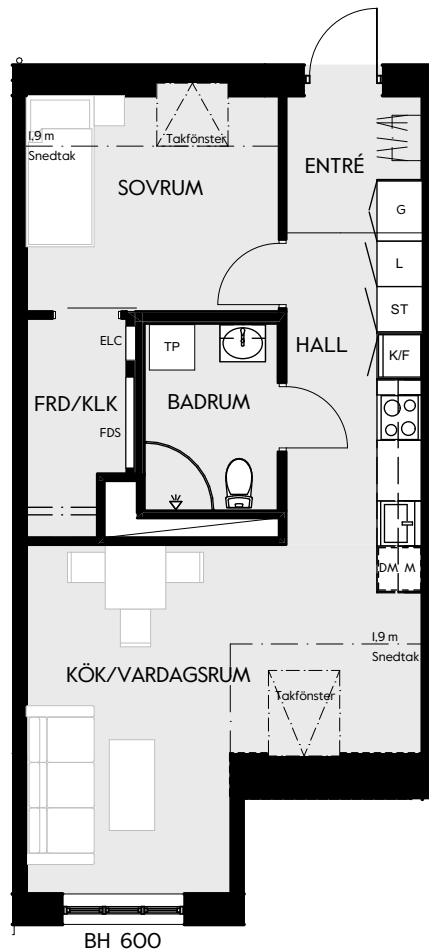

2 RUM & KÖK

48 kvm

JOURNALEN
MALMÖ

Adress Simrisbanvägen 18A
LGH NR: CI806