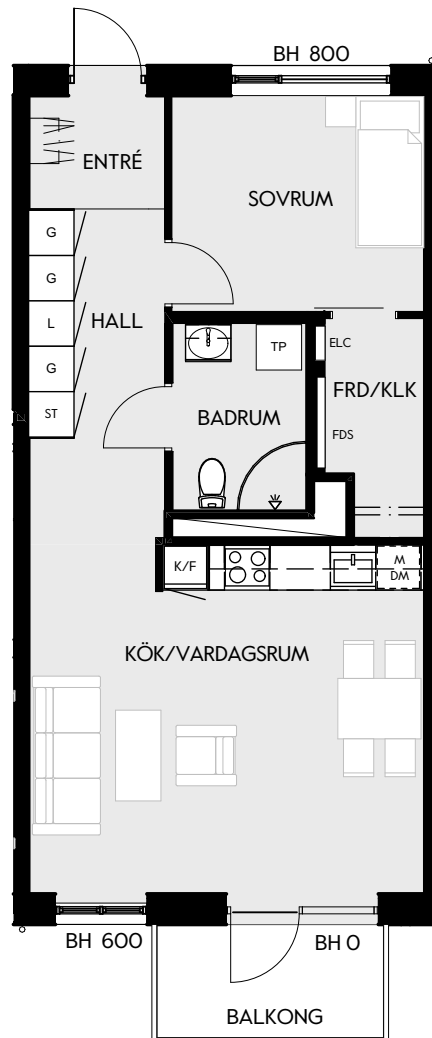

Måttavvikelse kan förekomma mot verklighet.
Lansa fastigheter reserverar sig för eventuella fel.

LANSA

2 RUM & KÖK

55 kvm

JOURNALEN
MALMÖ

Adress Simrisbanvägen 18A
LGH NR: CI409

FÖRKLARINGAR

Kyl	Diskmaskin	Norrpil
Frys	Garderob	Fönster
Mikro	Linneskåp	Fönsterdörr
Diskho	Städskåp	BH = Bröstningshöjd fönster i mm
Häll & ugn	Kombimaskin/ Tvättpelare/ Torktumlare/ Tvättmaskin	Takhöjd 2,5 m
		Klinker i entré och bad
		Övrig yta parkett

Måttavvikelser kan förekomma mot verklighet.
Lansa fastigheter reserverar sig för eventuella fel.

LANSA

2 RUM & KÖK

55 kvm

JOURNALEN
MALMÖ

Adress Simrisbanvägen 18A
LGH NR: CI502

FÖRKLARINGAR

K Kyl	DM Diskmaskin	Norrpil
F Frys	G Garderob	Fönster
M Mikro	L Linneskåp	Fönsterdörr
Diskho	ST Städskåp	BH = Bröstningshöjd fönster i mm
Häll & ugn	Kombimaskin/ Tvättpelare/ Torktumlare/ Tvättmaskin	Takhöjd 2,5 m
		Klinker i entré och bad
		Övrig yta parkett