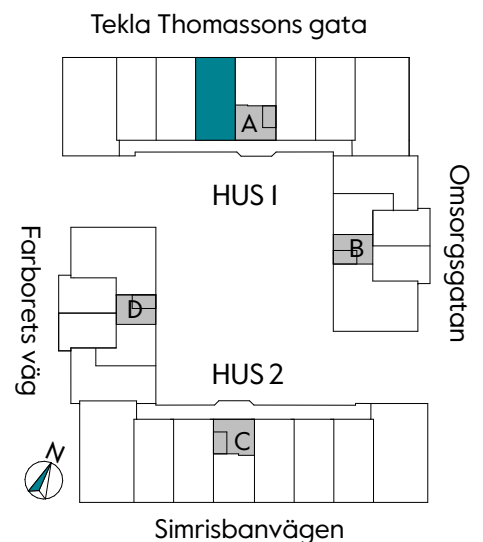

2 RUM & KÖK

55 kvm

JOURNALEN
MALMÖ

Adress Tekla Thomassons gata 17A
LGH NR: AI309

FÖRKLARINGAR

K Kyl	DM Diskmaskin	Norrpil
F Frys	G Garderob	Fönster
M Mikro	L Linneskåp	Fönsterdörr
Diskho	ST Städskåp	BH = Bröstningshöjd fönster i mm
Häll & ugn	Kombimaskin/ Tvättpelare/ Torktumlare/ Tvättmaskin	Takhöjd 2,5 m Klinker i entré och bad Övrig yta parkett