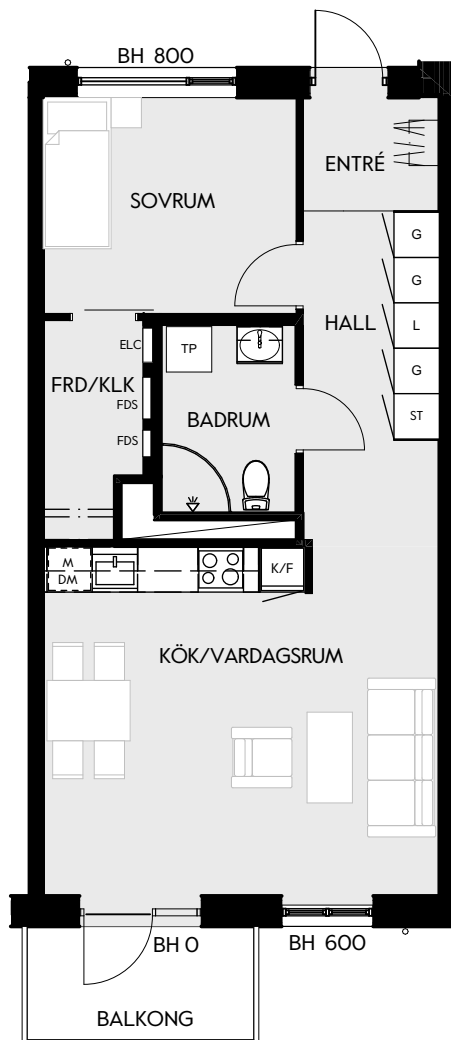

2 RUM & KÖK

55 kvm

JOURNALEN
MALMÖ

Adress Simrisbanvägen 18A
LGH NR: CI503

FÖRKLARINGAR

Kyl	Diskmaskin	Norrpil
Frys	Garderob	Fönster
Mikro	Linneskåp	Fönsterdörr
Diskho	Städskåp	BH = Bröstningshöjd fönster i mm
Häll & ugn	Kombimaskin/ Tvättpelare/ Torktumlare/ Tvättmaskin	Takhöjd 2,5 m
		Klinker i entré och bad
		Övrig yta parkett

Måttavvikelser kan förekomma mot verklighet.
Lansa fastigheter reserverar sig för eventuella fel.

LANSA

2 RUM & KÖK

55 kvm

JOURNALEN
MALMÖ

Adress Simrisbanvägen 18A
LGH NR: CI506

FÖRKLARINGAR

Kyl	Diskmaskin	Norrpil
Frys	Garderob	Fönster
Mikro	Linneskåp	Fönsterdörr
Diskho	Städskåp	BH = Bröstningshöjd fönster i mm
Häll & ugn	Kombimaskin/ Tvättpelare/ Torktumlare/ Tvättmaskin	Takhöjd 2,5 m
		Klinker i entré och bad
		Övrig yta parkett

Måttavvikelser kan förekomma mot verklighet.
Lansa fastigheter reserverar sig för eventuella fel.

LANSA

2 RUM & KÖK

55 kvm

JOURNALEN
MALMÖ

Adress Simrisbanvägen 18A
LGH NR: CI507

FÖRKLARINGAR

K Kyl	DM Diskmaskin	Norrpil
F Frys	G Garderob	Fönster
M Mikro	L Linneskåp	Fönsterdörr
Diskho	ST Städskåp	BH = Bröstningshöjd fönster i mm
Häll & ugn	Kombimaskin/ Tvättpelare/ Torktumlare/ Tvättmaskin	Takhöjd 2,5 m
		Klinker i entré och bad
		Övrig yta parkett