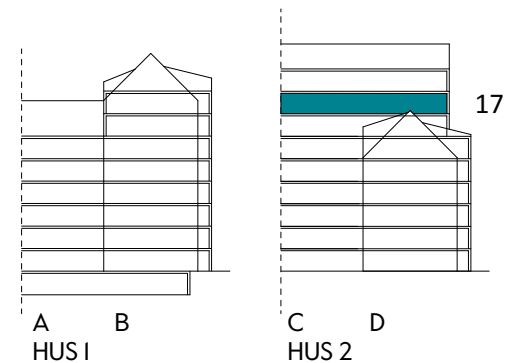

2 RUM & KÖK

55 kvm

JOURNALEN
MALMÖ

Adress Simrisbanvägen 18A
LGH NR: C1702