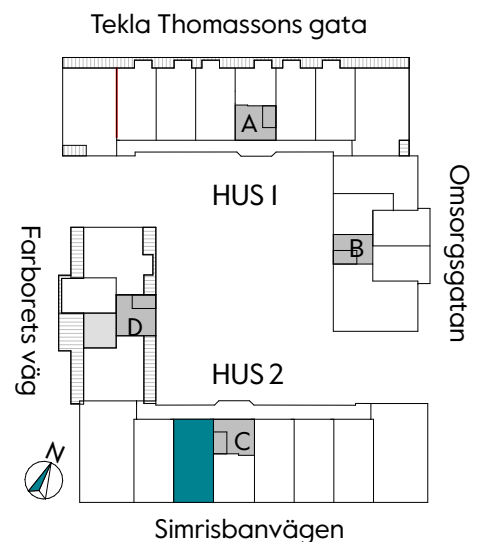

Måttavvikelser kan förekomma mot verklighet.
Lansa fastigheter reserverar sig för eventuella fel.

LANSA

2 RUM & KÖK

55 kvm

JOURNALEN
MALMÖ

Adress Simrisbanvägen 18A
LGH NR: CI502

FÖRKLARINGAR

K Kyl	DM Diskmaskin	Norrpil
F Frys	G Garderob	Fönster
M Mikro	L Linneskåp	Fönsterdörr
Diskho	ST Städskåp	BH = Bröstningshöjd fönster i mm
Häll & ugn	Kombimaskin/ Tvättpelare/ Torktumlare/ Tvättmaskin	Takhöjd 2,5 m
		Klinker i entré och bad
		Övrig yta parkett

2 RUM & KÖK

55 kvm

JOURNALEN
MALMÖ

Adress Simrisbanvägen 18A
LGH NR: CI503

FÖRKLARINGAR

Kyl	Diskmaskin	Norrpil
Frys	Garderob	Fönster
Mikro	Linneskåp	Fönsterdörr
Diskho	Städskåp	BH = Bröstningshöjd fönster i mm
Häll & ugn	Kombimaskin/ Tvättpelare/ Torktumlare/ Tvättmaskin	Takhöjd 2,5 m
		Klinker i entré och bad
		Övrig yta parkett