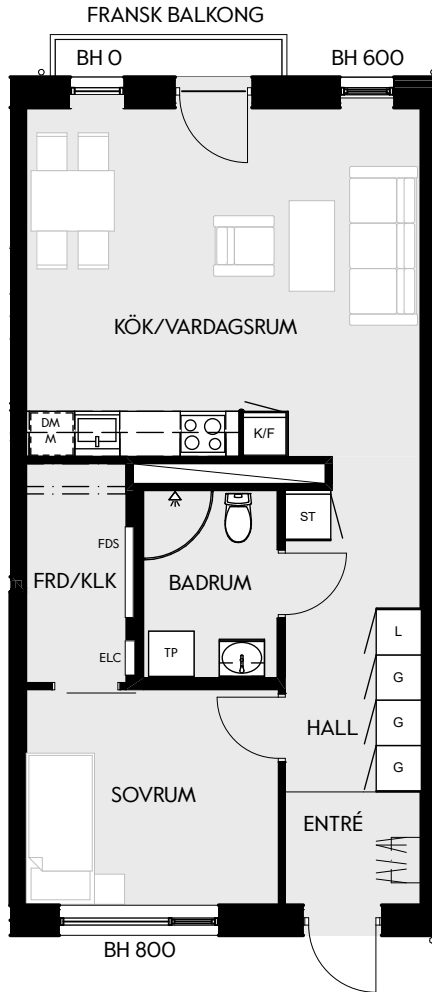

Måttavvikelser kan förekomma mot verklighet.
Lansa fastigheter reserverar sig för eventuella fel.

LANSA

2 RUM & KÖK

55 kvm

JOURNALEN
MALMÖ

Adress Simrisbanvägen 18F
LGH NR: 18F

FÖRKLARINGAR

Kyl	Diskmaskin	Norrpil
Frys	Garderob	Fönster
Mikro	Linneskåp	Fönsterdörr
Diskho	Städskåp	BH = Bröstningshöjd fönster i mm
Häll & ugn	Kombimaskin/ Tvättpelare/ Torktumlare/ Tvättmaskin	Takhöjd 2,5 m Klinker i entré och bad Övrig yta parkett

2 RUM & KÖK

55 kvm

JOURNALEN
MALMÖ

Adress Simrisbanvägen 18G
LGH NR: 18G

FÖRKLARINGAR

Kyl	Diskmaskin	Norrpil
Frys	Garderob	Fönster
Mikro	Linneskåp	Fönsterdörr
Diskho	Städskåp	BH = Bröstningshöjd fönster i mm
Häll & ugn	Kombimaskin/ Tvättpelare/ Torktumlare/ Tvättmaskin	Takhöjd 2,5 m
		Klinker i entré och bad
		Övrig yta parkett

2 RUM & KÖK

55 kvm

JOURNALEN
MALMÖ

Adress Tekla Thomassons gata 17A
LGH NR: A1102

FÖRKLARINGAR

K Kyl	DM Diskmaskin	Norrpil
F Frys	G Garderob	Fönster
M Mikro	L Linneskåp	Fönsterdörr
Diskho	ST Städskåp	BH = Bröstningshöjd fönster i mm
Häll & ugn	Kombimaskin/ Tvättpelare/ Torktumlare/ Tvättmaskin	Takhöjd 2,5 m Klinker i entré och bad Övrig yta parkett

2 RUM & KÖK

55 kvm

JOURNALEN
MALMÖ

Adress Tekla Thomassons gata 17A
LGH NR: A1103

FÖRKLARINGAR

K Kyl	DM Diskmaskin	Norrpil
F Frys	G Garderob	Fönster
M Mikro	L Linneskåp	Fönsterdörr
Diskho	ST Städskåp	BH = Bröstningshöjd fönster i mm
Häll & ugn	Kombimaskin/ Tvättpelare/ Torktumlare/ Tvättmaskin	Takhöjd 2,5 m
		Klinker i entré och bad
		Övrig yta parkett