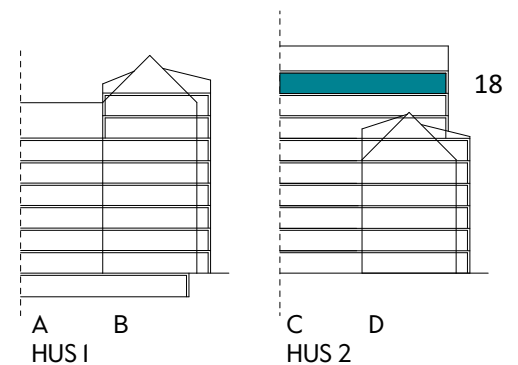

2 RUM & KÖK

48 kvm

JOURNALEN
MALMÖ

Adress Simrisbanvägen 18A
LGH NR: CI805