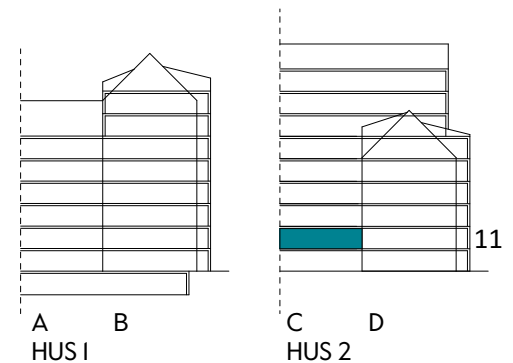

2 RUM & KÖK

55 kvm

JOURNALEN
MALMÖ

Adress Simrisbanvägen 18A
LGH NR: C1107