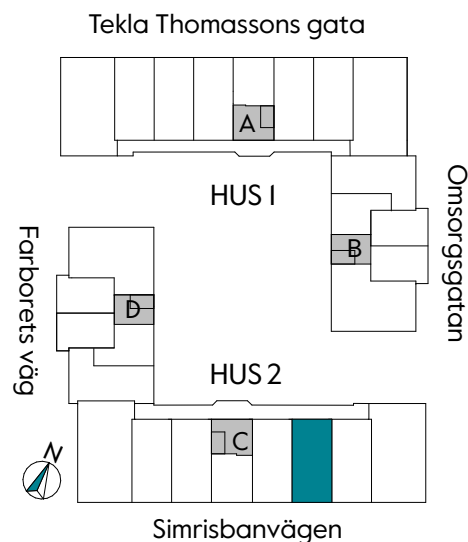

2 RUM & KÖK

55 kvm

JOURNALEN
MALMÖ

Adress Simrisbanvägen 18A
LGH NR: CI308

FÖRKLARINGAR

Kyl	Diskmaskin	Norrpil
Frys	Garderob	Fönster
Mikro	Linneskåp	Fönsterdörr
Diskho	Städskåp	BH = Bröstningshöjd fönster i mm
Häll & ugn	Kombimaskin/ Tvättpelare/ Torktumlare/ Tvättmaskin	Takhöjd 2,5 m
		Klinker i entré och bad
		Övrig yta parkett