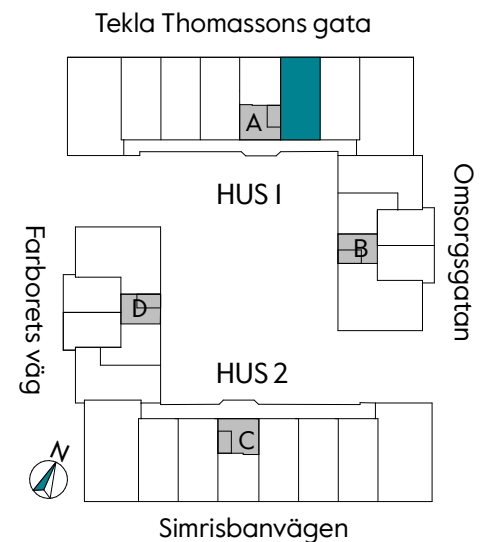

2 RUM & KÖK

55 kvm

JOURNALEN
MALMÖ

Adress Tekla Thomassons gata 17A
LGH NR: A1102

FÖRKLARINGAR

K Kyl	DM Diskmaskin	Norrpil
F Frys	G Garderob	Fönster
M Mikro	L Linneskåp	Fönsterdörr
Diskho	ST Städskåp	BH = Bröstningshöjd fönster i mm
Häll & ugn	Kombimaskin/ Tvättpelare/ Torktumlare/ Tvättmaskin	Takhöjd 2,5 m Klinker i entré och bad Övrig yta parkett