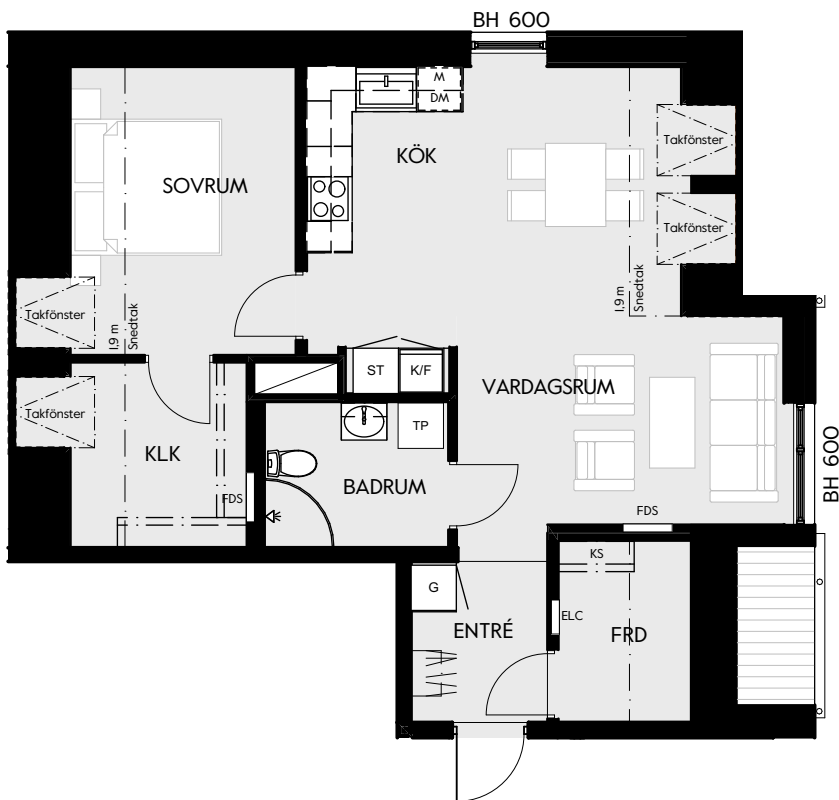

2 RUM & KÖK

63 kvm

JOURNALEN
MALMÖ

Adress Farborets väg 3
LGH NR: DI503