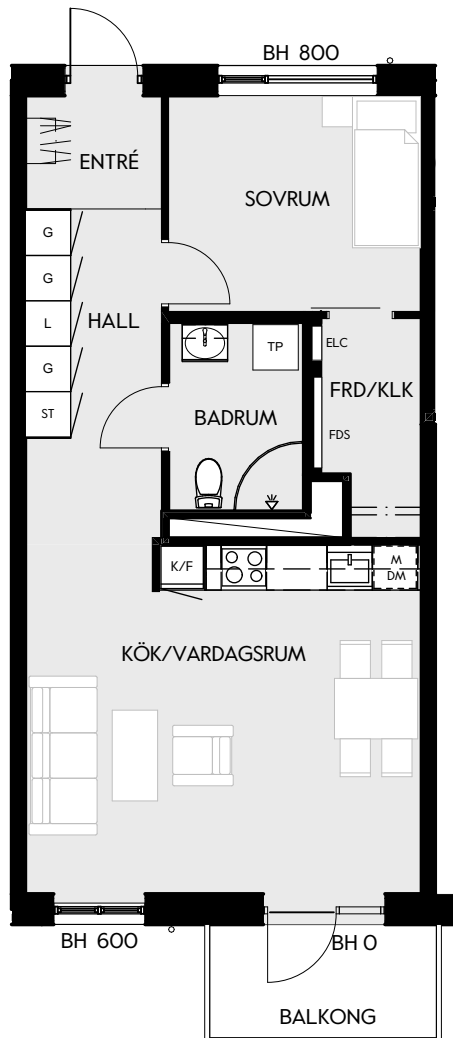

Måttavvikelser kan förekomma mot verklighet.
Lansa fastigheter reserverar sig för eventuella fel.

LANSA

2 RUM & KÖK

55 kvm

JOURNALEN
MALMÖ

Adress Simrisbanvägen 18A
LGH NR: CI309

FÖRKLARINGAR

Kyl	Diskmaskin	Norrpil
Frys	Garderob	Fönster
Mikro	Linneskåp	Fönsterdörr
Diskho	Städskåp	BH = Brösthöjd fönster i mm
Häll & ugn	Kombimaskin/ Tvättpelare/ Torktumlare/ Tvättmaskin	Takhöjd 2,5 m Klinker i entré och bad Övrig yta parkett

Måttavvikelser kan förekomma mot verklighet.
Lansa fastigheter reserverar sig för eventuella fel.

LANSA

2 RUM & KÖK

55 kvm

JOURNALEN
MALMÖ

Adress Simrisbanvägen 18A
LGH NR: CI402

FÖRKLARINGAR

Kyl	Diskmaskin	Norrpil
Frys	Garderob	Fönster
Mikro	Linneskåp	Fönsterdörr
Diskho	Städskåp	BH = Bröstningshöjd fönster i mm
Häll & ugn	Kombimaskin/ Tvättpelare/ Torktumlare/ Tvättmaskin	Takhöjd 2,5 m
		Klinker i entré och bad
		Övrig yta parkett

Måttavvikelser kan förekomma mot verklighet.
Lansa fastigheter reserverar sig för eventuella fel.

LANSA

2 RUM & KÖK

55 kvm

JOURNALEN
MALMÖ

Adress Simrisbanvägen 18A
LGH NR: CI403

FÖRKLARINGAR

Kyl	Diskmaskin	Norrpil
Frys	Garderob	Fönster
Mikro	Linneskåp	Fönsterdörr
Diskho	Städskåp	BH = Bröstningshöjd fönster i mm
Häll & ugn	Kombimaskin/ Tvättpelare/ Torktumlare/ Tvättmaskin	Takhöjd 2,5 m
		Klinker i entré och bad
		Övrig yta parkett