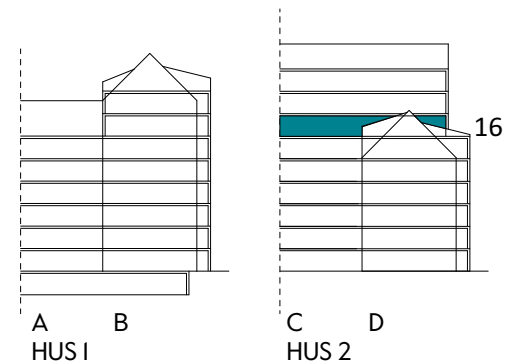

Måttavvikelser kan förekomma mot verklighet.
Lansa fastigheter reserverar sig för eventuella fel.

LANSA

2 RUM & KÖK

55 kvm

JOURNALEN
MALMÖ

Adress Simrisbanvägen 18A
LGH NR: CI603

FÖRKLARINGAR

Kyl	Diskmaskin	Norrpil
Frys	Garderob	Fönster
Mikro	Linneskåp	Fönsterdörr
Diskho	Städskåp	BH = Brösthöjd fönster i mm
Häll & ugn	Kombimaskin/ Tvättpelare/ Torktumlare/ Tvättmaskin	Takhöjd 2,5 m
		Klinker i entré och bad
		Övrig yta parkett