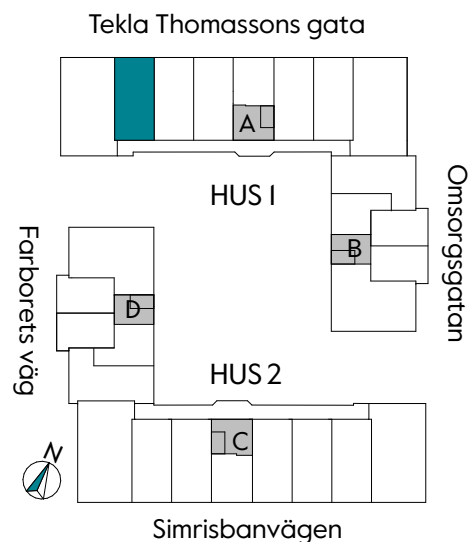

2 RUM & KÖK

55 kvm

JOURNALEN
MALMÖ

Adress Tekla Thomassons gata 17A
LGH NR: A1107

FÖRKLARINGAR

Kyl	Diskmaskin	Norrpil
Frys	Garderob	Fönster
Mikro	Linneskåp	Fönsterdörr
Diskho	Städskåp	BH = Bröstningshöjd fönster i mm
Häll & ugn	Kombimaskin/ Tvättpelare/ Torktumlare/ Tvättmaskin	Takhöjd 2,5 m Klinker i entré och bad Övrig yta parkett