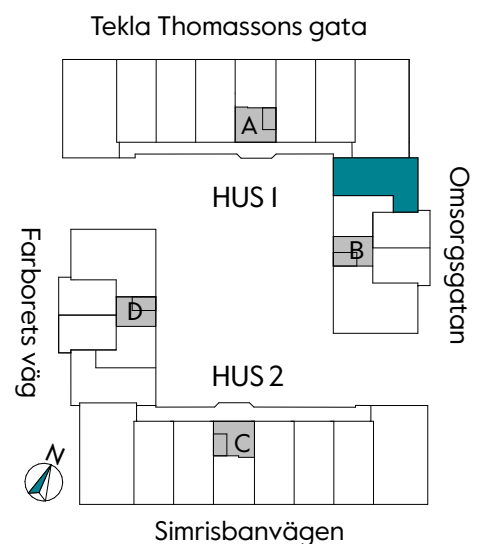

2 RUM & KÖK

55 kvm

JOURNALEN
MALMÖ

Adress Tekla Thomassons gata 17A
LGH NR: AI305

FÖRKLARINGAR

K Kyl	DM Diskmaskin	Norrpil
F Frys	G Garderob	Fönster
M Mikro	L Linneskåp	Fönsterdörr
Diskho	ST Städskåp	BH = Bröstningshöjd fönster i mm
Häll & ugn	KM/TP Kombimaskin/ Tvättpelare/ Torktumlare/ Tvättmaskin	Takhöjd 2,5 m Klinker i entré och bad Övrig yta parkett

2 RUM & KÖK

55 kvm

JOURNALEN
MALMÖ

Adress Tekla Thomassons gata 17A
LGH NR: AI307

FÖRKLARINGAR

Kyl	Diskmaskin	Norrpil
Frys	Garderob	Fönster
Mikro	Linneskåp	Fönsterdörr
Diskho	Städskåp	BH = Bröstningshöjd fönster i mm
Häll & ugn	Kombimaskin/ Tvättpelare/ Torktumlare/ Tvättmaskin	Takhöjd 2,5 m Klinker i entré och bad Övrig yta parkett