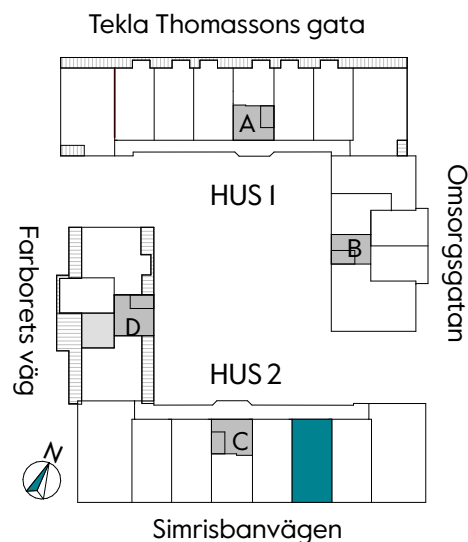

Måttavvikelser kan förekomma mot verklighet.
Lansa fastigheter reserverar sig för eventuella fel.

LANSA

2 RUM & KÖK

55 kvm

JOURNALEN
MALMÖ

Adress Simrisbanvägen 18A
LGH NR: CI507

FÖRKLARINGAR

K Kyl	DM Diskmaskin	Norrpil
F Frys	G Garderob	Fönster
M Mikro	L Linneskåp	Fönsterdörr
Diskho	ST Städskåp	BH = Bröstningshöjd fönster i mm
Häll & ugn	Kombimaskin/ Tvättpelare/ Torktumlare/ Tvättmaskin	Takhöjd 2,5 m
		Klinker i entré och bad
		Övrig yta parkett

2 RUM & KÖK

55 kvm

JOURNALEN
MALMÖ

Adress Simrisbanvägen 18A
LGH NR: CI508

FÖRKLARINGAR

K	Kyl	DM	Diskmaskin	Norrpil
F	Frys	G	Garderob	Fönster
M	Mikro	L	Linneskåp	Fönsterdörr
Diskho		ST	Städsåp	BH = Brösthöjd fönster i mm
Häll & ugn		Kombimaskin/ Tvättpelare/ Torktumlare/ Tvättmaskin		Takhöjd 2,5 m Klinker i entré och bad Övrig yta parkett