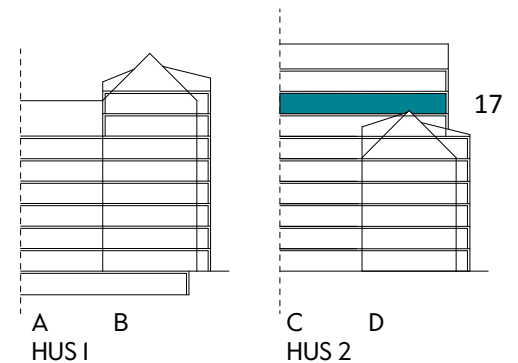

Måttavvikelser kan förekomma mot verklighet.
Lansa fastigheter reserverar sig för eventuella fel.

LANSA

2 RUM & KÖK

55 kvm

JOURNALEN
MALMÖ

Adress Simrisbanvägen 18A
LGH NR: C1708

FÖRKLARINGAR

Kyl	Diskmaskin	Norrpil
Frys	Garderob	Fönster
Mikro	Linneskåp	Fönsterdörr
Diskho	Städskåp	BH = Bröstningshöjd fönster i mm
Häll & ugn	Kombimaskin/ Tvättpelare/ Torktumlare/ Tvättmaskin	Takhöjd 2,5 m
		Klinker i entré och bad
		Övrig yta parkett