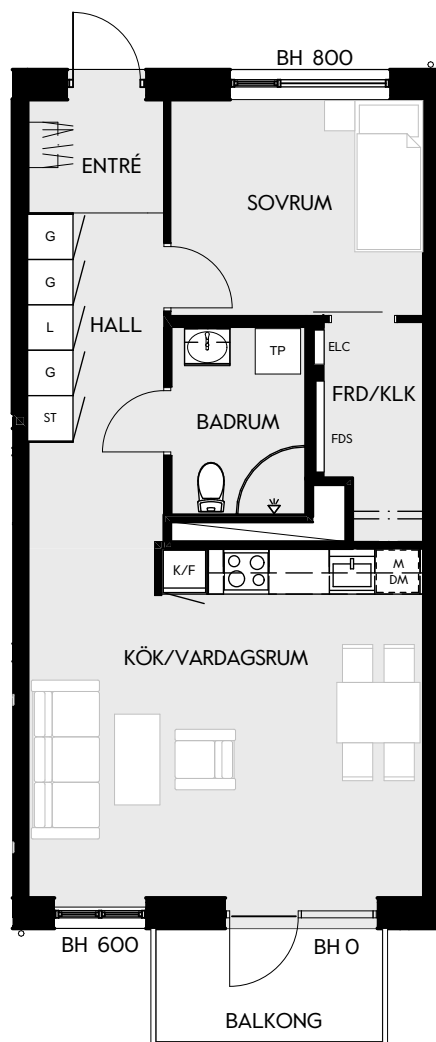

Måttavvikelser kan förekomma mot verklighet.
Lansa fastigheter reserverar sig för eventuella fel.

LANSA

2 RUM & KÖK

55 kvm

JOURNALEN
MALMÖ

Adress Simrisbanvägen 18A
LGH NR: CI309

FÖRKLARINGAR

Kyl	Diskmaskin	Norrpil
Frys	Garderob	Fönster
Mikro	Linneskåp	Fönsterdörr
Diskho	Städskåp	BH = Brösthöjd fönster i mm
Häll & ugn	Kombimaskin/ Tvättpelare/ Torktumlare/ Tvättmaskin	Takhöjd 2,5 m Klinker i entré och bad Övrig yta parkett

Måttavvikelser kan förekomma mot verklighet.
Lansa fastigheter reserverar sig för eventuella fel.

LANSA

2 RUM & KÖK

55 kvm

JOURNALEN
MALMÖ

Adress Simrisbanvägen 18A
LGH NR: CI402

FÖRKLARINGAR

Kyl	Diskmaskin	Norrpil
Frys	Garderob	Fönster
Mikro	Linneskåp	Fönsterdörr
Diskho	Städskåp	BH = Bröstningshöjd fönster i mm
Häll & ugn	Kombimaskin/ Tvättpelare/ Torktumlare/ Tvättmaskin	Takhöjd 2,5 m
		Klinker i entré och bad
		Övrig yta parkett