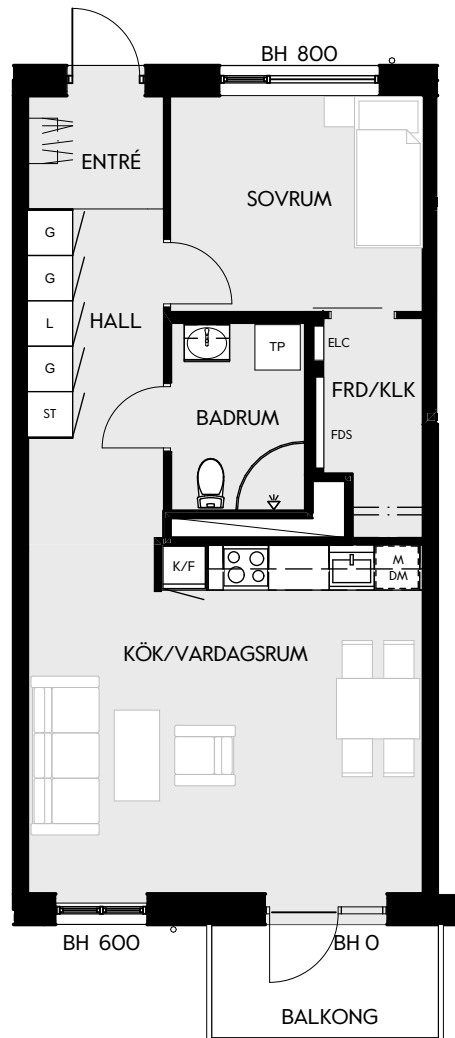

2 RUM & KÖK

55 kvm

JOURNALEN
MALMÖ

Adress Simrisbanvägen 18A
LGH NR: CI602