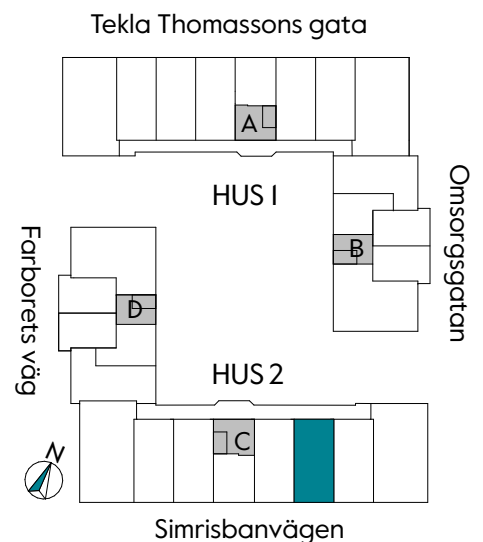

Måttavvikelser kan förekomma mot verklighet.
Lansa fastigheter reserverar sig för eventuella fel.

LANSA

2 RUM & KÖK

55 kvm

JOURNALEN
MALMÖ

Adress Simrisbanvägen 18A
LGH NR: C1108

FÖRKLARINGAR

Kyl	Diskmaskin	Norrpil
Frys	Garderob	Fönster
Mikro	Linneskåp	Fönsterdörr
Diskho	Städskåp	BH = Bröstningshöjd fönster i mm
Häll & ugn	Kombimaskin/ Tvättpelare/ Torktumlare/ Tvättmaskin	Takhöjd 2,5 m Klinker i entré och bad Övrig yta parkett