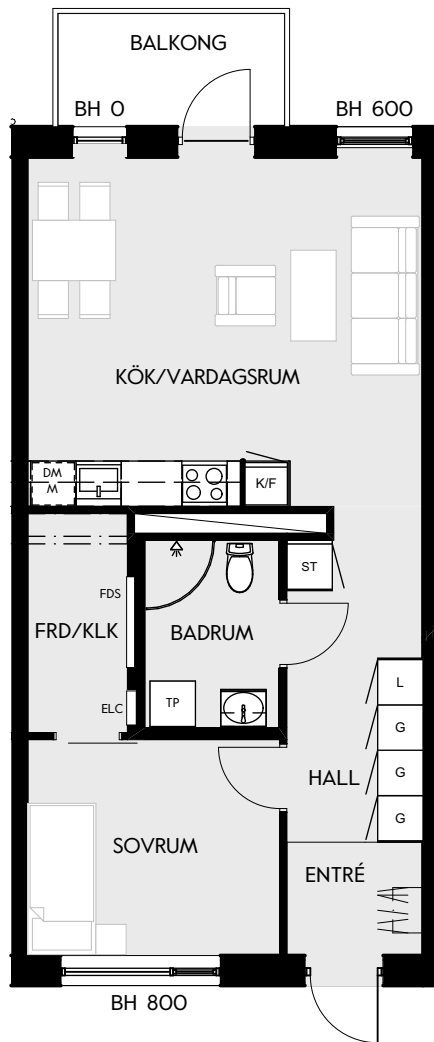

2 RUM & KÖK

55 kvm

JOURNALEN
MALMÖ

Adress Tekla Thomassons gata 17A
LGH NR: AI407

FÖRKLARINGAR

Kyl	Diskmaskin	Norrpil
Frys	Garderob	Fönster
Mikro	Linneskåp	Fönsterdörr
Diskho	Städskåp	BH = Bröstningshöjd fönster i mm
Häll & ugn	Kombimaskin/ Tvättpelare/ Torktumlare/ Tvättmaskin	Takhöjd 2,5 m Klinker i entré och bad Övrig yta parkett

2 RUM & KÖK

55 kvm

JOURNALEN
MALMÖ

Adress Tekla Thomassons gata 17A
LGH NR: AI408

FÖRKLARINGAR

Kyl	Diskmaskin	Norrpil
Frys	Garderob	Fönster
Mikro	Linneskåp	Fönsterdörr
Diskho	Städskåp	BH = Bröstningshöjd fönster i mm
Häll & ugn	Kombimaskin/ Tvättpelare/ Torktumlare/ Tvättmaskin	Takhöjd 2,5 m Klinker i entré och bad Övrig yta parkett

2 RUM & KÖK

55 kvm

JOURNALEN
MALMÖ

Adress Tekla Thomassons gata 17A
LGH NR: AI409

FÖRKLARINGAR

K Kyl	DM Diskmaskin	Norrpil
F Frys	G Garderob	Fönster
M Mikro	L Linneskåp	Fönsterdörr
Diskho	ST Städskåp	BH = Bröstningshöjd fönster i mm
Häll & ugn	Kombimaskin/ Tvättpelare/ Torktumlare/ Tvättmaskin	Takhöjd 2,5 m
		Klinker i entré och bad
		Övrig yta parkett