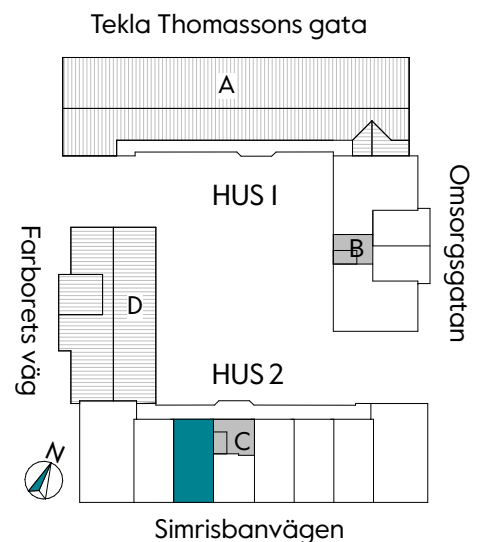

2 RUM & KÖK

55 kvm

JOURNALEN
MALMÖ

Adress Simrisbanvägen 18A
LGH NR: CI508

FÖRKLARINGAR

K	Kyl	DM	Diskmaskin	Norrpil
F	Frys	G	Garderob	Fönster
M	Mikro	L	Linneskåp	Fönsterdörr
Diskho		ST	Städsåp	BH = Brösthöjd fönster i mm
Häll & ugn		Kombimaskin/ Tvättpelare/ Torktumlare/ Tvättmaskin		Takhöjd 2,5 m Klinker i entré och bad Övrig yta parkett

2 RUM & KÖK

55 kvm

JOURNALEN
MALMÖ

Adress Simrisbanvägen 18A
LGH NR: CI602

FÖRKLARINGAR

Kyl	Diskmaskin	Norrpil
Frys	Garderob	Fönster
Mikro	Linneskåp	Fönsterdörr
Diskho	Städskåp	BH = Brösthöjd fönster i mm
Häll & ugn	Kombimaskin/ Tvättpelare/ Torktumlare/ Tvättmaskin	Takhöjd 2,5 m Klinker i entré och bad Övrig yta parkett

Måttavvikelser kan förekomma mot verklighet.
Lansa fastigheter reserverar sig för eventuella fel.

LANSA

2 RUM & KÖK

55 kvm

JOURNALEN
MALMÖ

Adress Simrisbanvägen 18A
LGH NR: CI603

FÖRKLARINGAR

Kyl	Diskmaskin	Norrpil
Frys	Garderob	Fönster
Mikro	Linneskåp	Fönsterdörr
Diskho	Städskåp	BH = Brösthöjd fönster i mm
Häll & ugn	Kombimaskin/ Tvättpelare/ Torktumlare/ Tvättmaskin	Takhöjd 2,5 m
		Klinker i entré och bad
		Övrig yta parkett