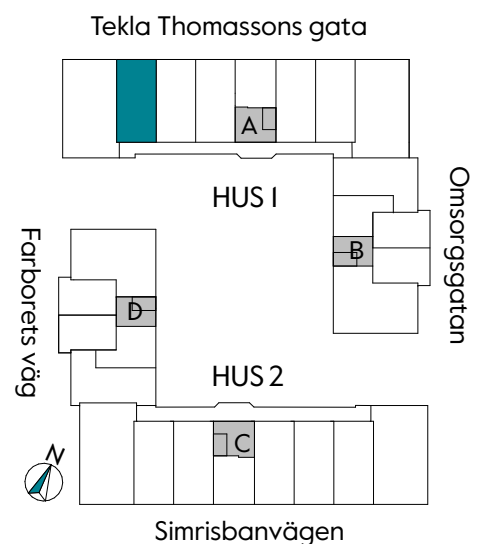

2 RUM & KÖK

55 kvm

JOURNALEN
MALMÖ

Adress Tekla Thomassons gata 17A
LGH NR: A1207

FÖRKLARINGAR

Kyl	Diskmaskin	Norrpil
Frys	Garderob	Fönster
Mikro	Linneskåp	Fönsterdörr
Diskho	Städskåp	BH = Bröstningshöjd fönster i mm
Häll & ugn	Kombimaskin/ Tvättpelare/ Torktumlare/ Tvättmaskin	Takhöjd 2,5 m Klinker i entré och bad Övrig yta parkett