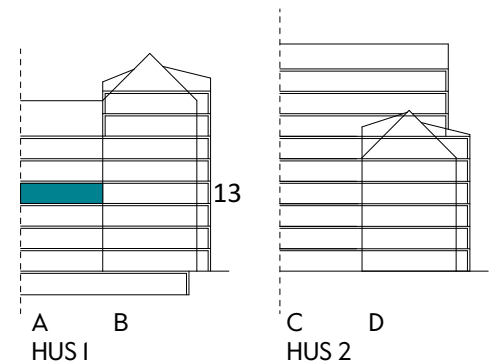

2 RUM & KÖK

55 kvm

JOURNALEN
MALMÖ

Adress Tekla Thomassons gata 17A
LGH NR: AI309