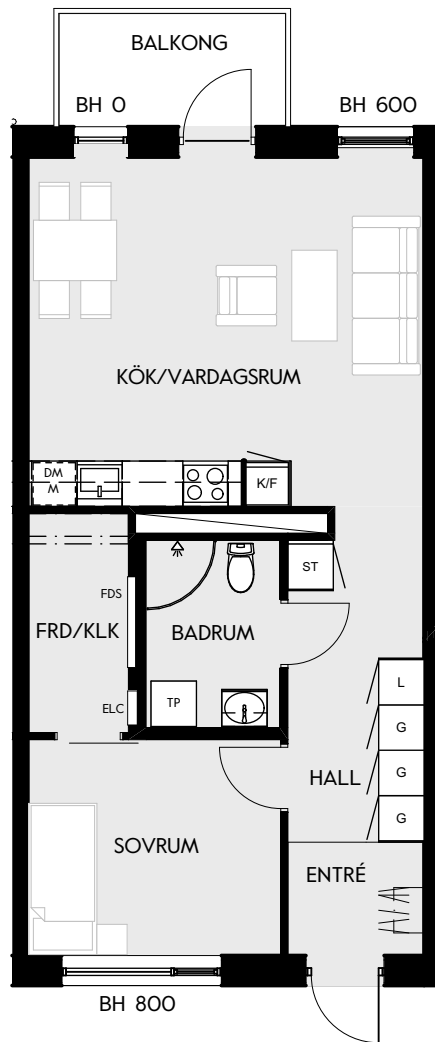

2 RUM & KÖK

55 kvm

JOURNALEN
MALMÖ

Adress Tekla Thomassons gata 17A
LGH NR: AI307

FÖRKLARINGAR

Kyl	Diskmaskin	Norrpil
Frys	Garderob	Fönster
Mikro	Linneskåp	Fönsterdörr
Diskho	Städskåp	BH = Bröstningshöjd fönster i mm
Häll & ugn	Kombimaskin/ Tvättpelare/ Torktumlare/ Tvättmaskin	Takhöjd 2,5 m Klinker i entré och bad Övrig yta parkett

2 RUM & KÖK

55 kvm

JOURNALEN
MALMÖ

Adress Tekla Thomassons gata 17A
LGH NR: AI308

FÖRKLARINGAR

Kyl	Diskmaskin	Norrpil
Frys	Garderob	Fönster
Mikro	Linneskåp	Fönsterdörr
Diskho	Städskåp	BH = Bröstningshöjd fönster i mm
Häll & ugn	Kombimaskin/ Tvättpelare/ Torktumlare/ Tvättmaskin	Takhöjd 2,5 m Klinker i entré och bad Övrig yta parkett

2 RUM & KÖK

55 kvm

JOURNALEN
MALMÖ

Adress Tekla Thomassons gata 17A
LGH NR: AI309

FÖRKLARINGAR

K Kyl	DM Diskmaskin	Norrpil
F Frys	G Garderob	Fönster
M Mikro	L Linneskåp	Fönsterdörr
Diskho	ST Städskåp	BH = Bröstningshöjd fönster i mm
Häll & ugn	Kombimaskin/ Tvättpelare/ Torktumlare/ Tvättmaskin	Takhöjd 2,5 m Klinker i entré och bad Övrig yta parkett