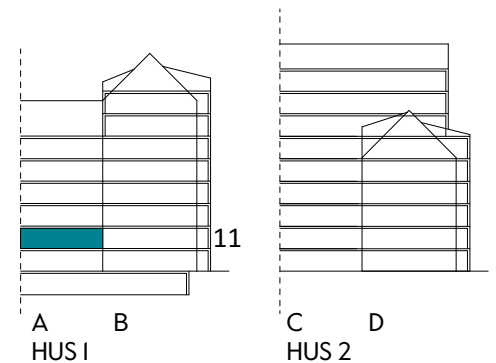

2 RUM & KÖK

55 kvm

JOURNALEN
MALMÖ

Adress Tekla Thomassons gata 17A
LGH NR: A1103