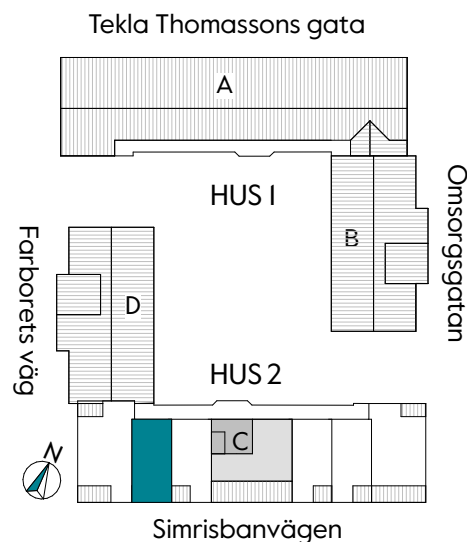

2 RUM & KÖK

48 kvm

JOURNALEN
MALMÖ

Adress Simrisbanvägen 18A
LGH NR: CI802

FÖRKLARINGAR

Kyl	Diskmaskin	Norrpil
Frys	Garderob	Fönster
Mikro	Linneskåp	Fönsterdörr
Diskho	Städskåp	BH = Bröstningshöjd fönster i mm
Häll & ugn	Kombimaskin/ Tvättpelare/ Torktumlare/ Tvättmaskin	Takhöjd 2,5 m
		Klinker i entré och bad
		Övrig yta parkett