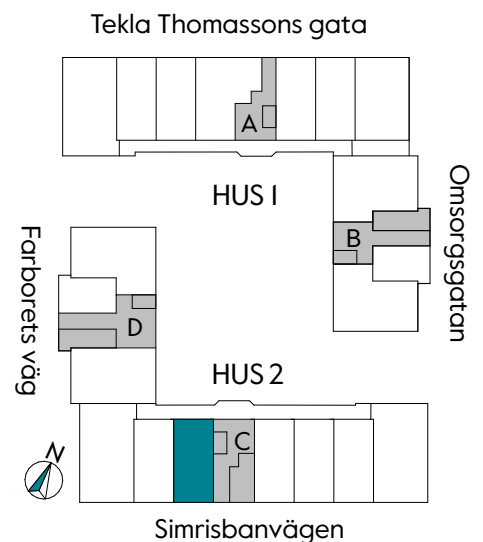

2 RUM & KÖK

55 kvm

JOURNALEN
MALMÖ

Adress Simrisbanvägen 18A
LGH NR: C1202

FÖRKLARINGAR

Kyl	Diskmaskin	Norrpil
Frys	Garderob	Fönster
Mikro	Linneskåp	Fönsterdörr
Diskho	Städskåp	BH = Bröstningshöjd fönster i mm
Häll & ugn	Kombimaskin/ Tvättpelare/ Torktumlare/ Tvättmaskin	Takhöjd 2,5 m
		Klinker i entré och bad
		Övrig yta parkett