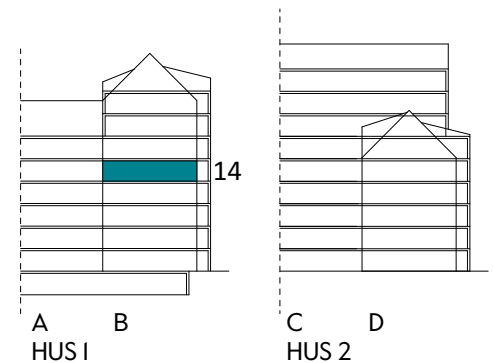

Måttavvikelser kan förekomma mot verklighet.
Lansa fastigheter reserverar sig för eventuella fel.

LANSA

2 RUM & KÖK

55 kvm

JOURNALEN
MALMÖ

Adress Tekla Thomassons gata 17A
LGH NR: AI405

FÖRKLARINGAR

K Kyl	DM Diskmaskin	Norrpil
F Frys	G Garderob	Fönster
M Mikro	L Linneskåp	Fönsterdörr
Diskho	ST Städskåp	BH = Bröstningshöjd fönster i mm
Häll & ugn	KM/TP/TT/TM Kombimaskin/ Tvättpelare/ Torktumlare/ Tvättmaskin	Takhöjd 2,5 m Klinker i entré och bad Övrig yta parkett