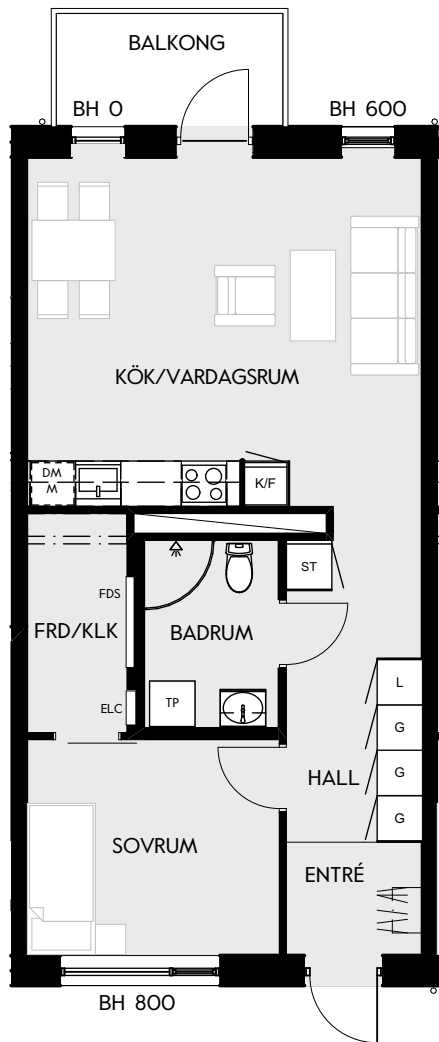

2 RUM & KÖK

55 kvm

JOURNALEN
MALMÖ

Adress Tekla Thomassons gata 17A
LGH NR: A1209

FÖRKLARINGAR

K Kyl	DM Diskmaskin	Norrpil
F Frys	G Garderob	Fönster
M Mikro	L Linneskåp	Fönsterdörr
Diskho	ST Städskåp	BH = Bröstningshöjd fönster i mm
Häll & ugn	Kombimaskin/ Tvättpelare/ Torktumlare/ Tvättmaskin	Takhöjd 2,5 m
		Klinker i entré och bad
		Övrig yta parkett

Måttavvikelser kan förekomma mot verklighet.
Lansa fastigheter reserverar sig för eventuella fel.

LANSA

2 RUM & KÖK

55 kvm

JOURNALEN
MALMÖ

Adress Tekla Thomassons gata 17A
LGH NR: AI302

FÖRKLARINGAR

K Kyl	DM Diskmaskin	Norrpil
F Frys	G Garderob	Fönster
M Mikro	L Linneskåp	Fönsterdörr
Diskho	ST Städskåp	BH = Bröstningshöjd fönster i mm
Häll & ugn	Kombimaskin/ Tvättpelare/ Torktumlare/ Tvättmaskin	Takhöjd 2,5 m Klinker i entré och bad Övrig yta parkett

2 RUM & KÖK

55 kvm

JOURNALEN
MALMÖ

Adress Tekla Thomassons gata 17A
LGH NR: AI303

FÖRKLARINGAR

K Kyl	DM Diskmaskin	Norrpil
F Frys	G Garderob	Fönster
M Mikro	L Linneskåp	Fönsterdörr
Diskho	ST Städskåp	BH = Bröstningshöjd fönster i mm
Häll & ugn	Kombimaskin/ Tvättpelare/ Torktumlare/ Tvättmaskin	Takhöjd 2,5 m
		Klinker i entré och bad
		Övrig yta parkett

2 RUM & KÖK

55 kvm

JOURNALEN
MALMÖ

Adress Tekla Thomassons gata 17A
LGH NR: AI305

FÖRKLARINGAR

K Kyl	DM Diskmaskin	Norrpil
F Frys	G Garderob	Fönster
M Mikro	L Linneskåp	Fönsterdörr
Diskho	ST Städskåp	BH = Bröstningshöjd fönster i mm
Häll & ugn	KM/TP Kombimaskin/ Tvättpelare/ Torktumlare/ Tvättmaskin	Takhöjd 2,5 m Klinker i entré och bad Övrig yta parkett