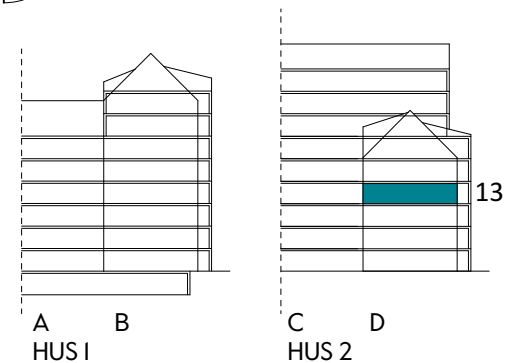

Måttavvikelser kan förekomma mot verklighet.
Lansa fastigheter reserverar sig för eventuella fel.

LANSA

2 RUM & KÖK

55 kvm

JOURNALEN
MALMÖ

Adress Simrisbanvägen 18A
LGH NR: CI305

FÖRKLARINGAR

Kyl	Diskmaskin	Norrpil
Frys	Garderob	Fönster
Mikro	Linneskåp	Fönsterdörr
Diskho	Städskåp	BH = Brønningshöjd fönster i mm
Häll & ugn	Kombimaskin/ Tvättpelare/ Torktumlare/ Tvättmaskin	Takhöjd 2,5 m Klinker i entré och bad Övrig yta parkett