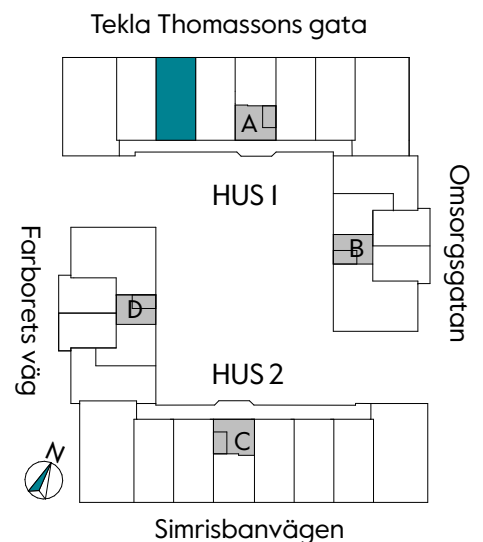

2 RUM & KÖK

55 kvm

JOURNALEN
MALMÖ

Adress Tekla Thomassons gata 17A
LGH NR: AI308

FÖRKLARINGAR

Kyl	Diskmaskin	Norrpil
Frys	Garderob	Fönster
Mikro	Linneskåp	Fönsterdörr
Diskho	Städskåp	BH = Bröstningshöjd fönster i mm
Häll & ugn	Kombimaskin/ Tvättpelare/ Torktumlare/ Tvättmaskin	Takhöjd 2,5 m Klinker i entré och bad Övrig yta parkett