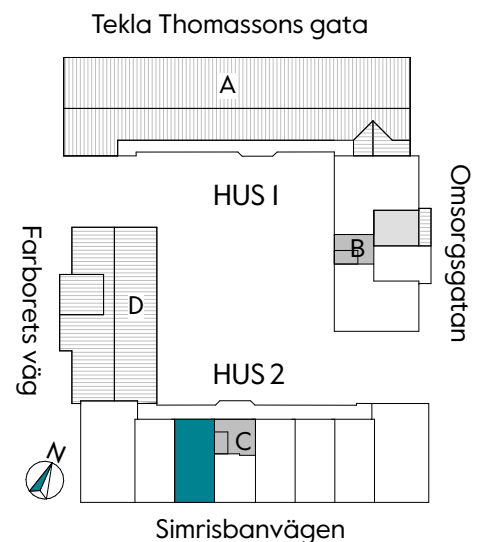

2 RUM & KÖK

55 kvm

JOURNALEN
MALMÖ

Adress Simrisbanvägen 18A
LGH NR: CI608

FÖRKLARINGAR

Kyl	Diskmaskin	Norrpil
Frys	Garderob	Fönster
Mikro	Linneskåp	Fönsterdörr
Diskho	Städskåp	BH = Bröstningshöjd fönster i mm
Häll & ugn	Kombimaskin/ Tvättpelare/ Torktumlare/ Tvättmaskin	Takhöjd 2,5 m Klinker i entré och bad Övrig yta parkett

2 RUM & KÖK

55 kvm

JOURNALEN
MALMÖ

Adress Simrisbanvägen 18A
LGH NR: C1702

FÖRKLARINGAR

Kyl	Diskmaskin	Norrpil
Frys	Garderob	Fönster
Mikro	Linneskåp	Fönsterdörr
Diskho	Städskåp	BH = Bröstningshöjd fönster i mm
Häll & ugn	Kombimaskin/ Tvättpelare/ Torktumlare/ Tvättmaskin	Takhöjd 2,5 m Klinker i entré och bad Övrig yta parkett

2 RUM & KÖK

55 kvm

JOURNALEN
MALMÖ

Adress Simrisbanvägen 18A
LGH NR: C1703

FÖRKLARINGAR

Kyl	Diskmaskin	Norrpil
Frys	Garderob	Fönster
Mikro	Linneskåp	Fönsterdörr
Diskho	Städskåp	BH = Bröstningshöjd fönster i mm
Häll & ugn	Kombimaskin/ Tvättpelare/ Torktumlare/ Tvättmaskin	Takhöjd 2,5 m Klinker i entré och bad Övrig yta parkett