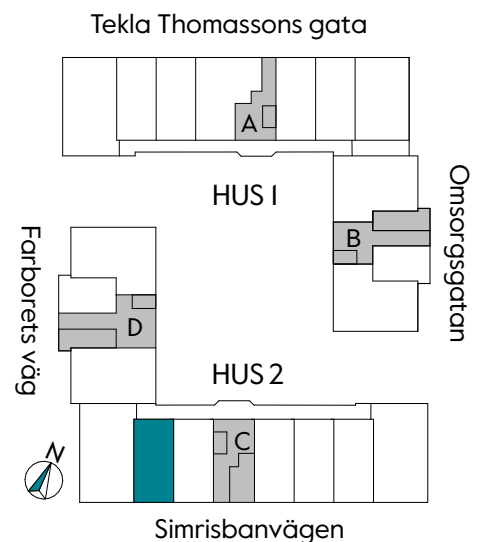

Måttavvikelser kan förekomma mot verklighet.
Lansa fastigheter reserverar sig för eventuella fel.

LANSA

2 RUM & KÖK

55 kvm

JOURNALEN
MALMÖ

Adress Tekla Thomassons gata 17G
LGH NR: 17G

FÖRKLARINGAR

Kyl	Diskmaskin	Norrpil
Frys	Garderob	Fönster
Mikro	Linneskåp	Fönsterdörr
Diskho	Städskåp	BH = Bröstningshöjd fönster i mm
Häll & ugn	Kombimaskin/ Tvättpelare/ Torktumlare/ Tvättmaskin	Takhöjd 2,5 m Klinker i entré och bad Övrig yta parkett

2 RUM & KÖK

55 kvm

JOURNALEN
MALMÖ

Adress Simrisbanvägen 18C
LGH NR: 18C

FÖRKLARINGAR

K Kyl	DM Diskmaskin	Norrpil
F Frys	G Garderob	Fönster
M Mikro	L Linneskåp	Fönsterdörr
Diskho	ST Städskåp	BH = Bröstningshöjd fönster i mm
Häll & ugn	Kombimaskin/ Tvättpelare/ Torktumlare/ Tvättmaskin	Takhöjd 2,5 m
		Klinker i entré och bad
		Övrig yta parkett

Måttavvikelser kan förekomma mot verklighet.
Lansa fastigheter reserverar sig för eventuella fel.

LANSA

2 RUM & KÖK

55 kvm

JOURNALEN
MALMÖ

Adress Simrisbanvägen I8D
LGH NR: I8D

FÖRKLARINGAR

Kyl	Diskmaskin	Norrpil
Frys	Garderob	Fönster
Mikro	Linneskåp	Fönsterdörr
Diskho	Städskåp	BH = Bröstningshöjd fönster i mm
Häll & ugn	Kombimaskin/ Tvättpelare/ Torktumlare/ Tvättmaskin	Takhöjd 2,5 m Klinker i entré och bad Övrig yta parkett