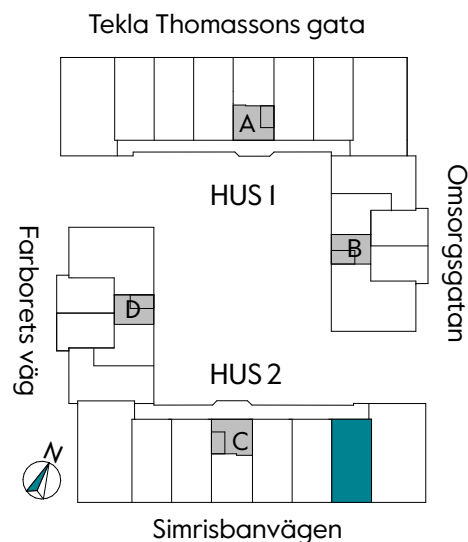

2 RUM & KÖK

55 kvm

JOURNALEN
MALMÖ

Adress Simrisbanvägen 18A
LGH NR: CI407

FÖRKLARINGAR

Kyl	Diskmaskin	Norrpil
Frys	Garderob	Fönster
Mikro	Linneskåp	Fönsterdörr
Diskho	Städskåp	BH = Bröstningshöjd fönster i mm
Häll & ugn	Kombimaskin/ Tvättpelare/ Torktumlare/ Tvättmaskin	Takhöjd 2,5 m Klinker i entré och bad Övrig yta parkett