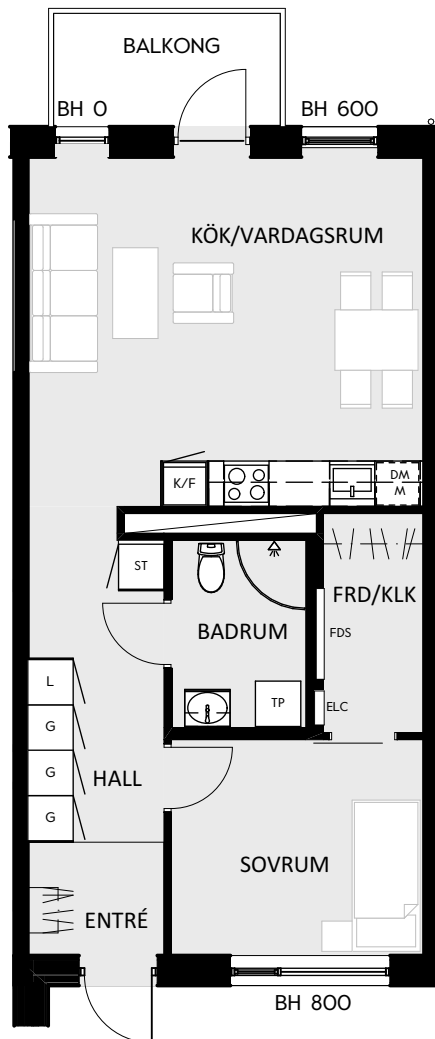

2 RUM & KÖK

55 kvm

JOURNALEN
MALMÖ

Adress Tekla Thomassons gata 17A
LGH NR: A1403

FÖRKLARINGAR

Kyl	Diskmaskin	Norrpil
Frys	Garderob	Fönster
Mikro	Linneskåp	Fönsterdörr
Diskho	Städskåp	BH = Bröstningshöjd fönster i mm
Häll & ugn	Kombimaskin/ Tvättpelare/ Torktumlare/ Tvättmaskin	Takhöjd 2,5 m Klinker i entré och bad Övrig yta parkett

Måttavvikelser kan förekomma mot verklighet.
Lansa fastigheter reserverar sig för eventuella fel.

LANSA

2 RUM & KÖK

55 kvm

JOURNALEN
MALMÖ

Adress Tekla Thomassons gata 17A
LGH NR: AI405

FÖRKLARINGAR

K Kyl	DM Diskmaskin	Norrpil
F Frys	G Garderob	Fönster
M Mikro	L Linneskåp	Fönsterdörr
Diskho	ST Städskåp	BH = Bröstningshöjd fönster i mm
Häll & ugn	KM/TP/TT/TM Kombimaskin/ Tvättpelare/ Torktumlare/ Tvättmaskin	Takhöjd 2,5 m Klinker i entré och bad Övrig yta parkett

2 RUM & KÖK

55 kvm

JOURNALEN
MALMÖ

Adress Tekla Thomassons gata 17A
LGH NR: AI407

FÖRKLARINGAR

Kyl	Diskmaskin	Norrpil
Frys	Garderob	Fönster
Mikro	Linneskåp	Fönsterdörr
Diskho	Städskåp	BH = Bröstningshöjd fönster i mm
Häll & ugn	Kombimaskin/ Tvättpelare/ Torktumlare/ Tvättmaskin	Takhöjd 2,5 m Klinker i entré och bad Övrig yta parkett