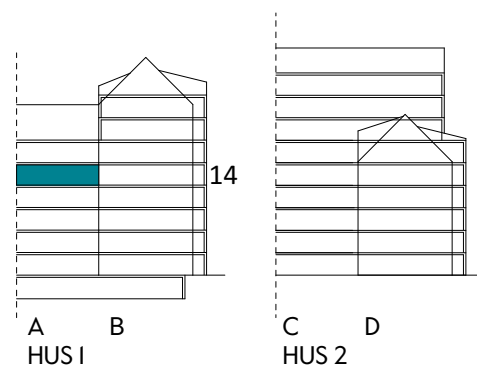

Måttavvikelser kan förekomma mot verklighet.
Lansa fastigheter reserverar sig för eventuella fel.

LANSA

2 RUM & KÖK

55 kvm

JOURNALEN
MALMÖ

Adress Tekla Thomassons gata 17A
LGH NR: AI402

FÖRKLARINGAR

K Kyl	DM Diskmaskin	Norrpil
F Frys	G Garderob	Fönster
M Mikro	L Linneskåp	Fönsterdörr
Diskho	ST Städskåp	BH = Bröstningshöjd fönster i mm
Häll & ugn	Kombimaskin/ Tvättpelare/ Torktumlare/ Tvättmaskin	Takhöjd 2,5 m
		Klinker i entré och bad
		Övrig yta parkett