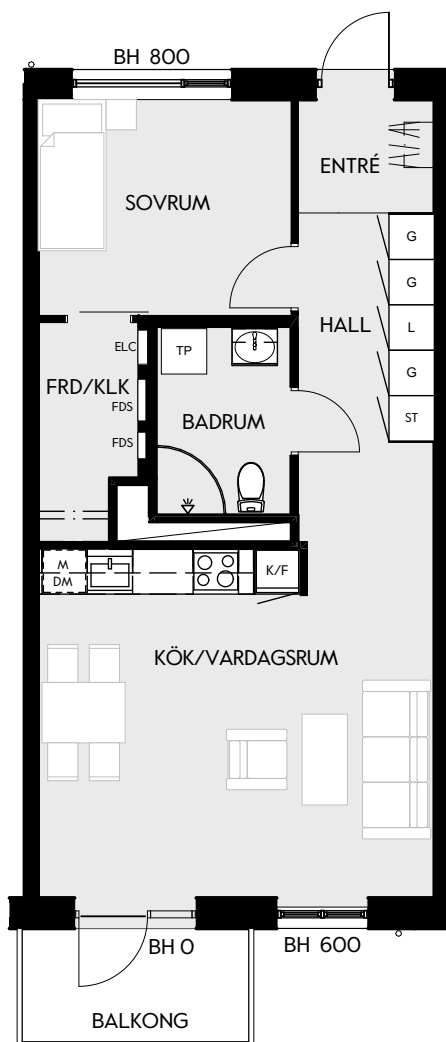

2 RUM & KÖK

55 kvm

JOURNALEN
MALMÖ

Adress Simrisbanvägen 18A
LGH NR: C1207

FÖRKLARINGAR

Kyl	Diskmaskin	Norrpil
Frys	Garderob	Fönster
Mikro	Linneskåp	Fönsterdörr
Diskho	Städskåp	BH = Bröstningshöjd fönster i mm
Häll & ugn	Kombimaskin/ Tvättpelare/ Torktumlare/ Tvättmaskin	Takhöjd 2,5 m Klinker i entré och bad Övrig yta parkett

Måttavvikelser kan förekomma mot verklighet.
Lansa fastigheter reserverar sig för eventuella fel.

LANSA

2 RUM & KÖK

55 kvm

JOURNALEN
MALMÖ

Adress Simrisbanvägen 18A
LGH NR: C1208

FÖRKLARINGAR

Kyl	Diskmaskin	Norrpil
Frys	Garderob	Fönster
Mikro	Linneskåp	Fönsterdörr
Diskho	Städskåp	BH = Bröstningshöjd fönster i mm
Häll & ugn	Kombimaskin/ Tvättpelare/ Torktumlare/ Tvättmaskin	Takhöjd 2,5 m Klinker i entré och bad Övrig yta parkett

2 RUM & KÖK

55 kvm

JOURNALEN
MALMÖ

Adress Simrisbanvägen 18A
LGH NR: C1209

FÖRKLARINGAR

Kyl	Diskmaskin	Norrpil
Frys	Garderob	Fönster
Mikro	Linneskåp	Fönsterdörr
Diskho	Städskåp	BH = Bröstningshöjd fönster i mm
Häll & ugn	Kombimaskin/ Tvättpelare/ Torktumlare/ Tvättmaskin	Takhöjd 2,5 m
		Klinker i entré och bad
		Övrig yta parkett