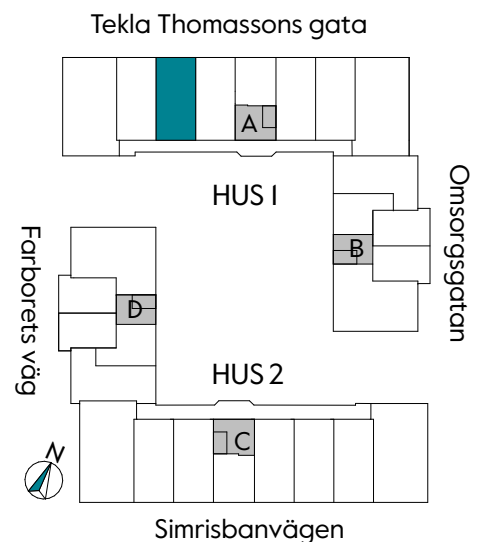

2 RUM & KÖK

55 kvm

JOURNALEN
MALMÖ

Adress Tekla Thomassons gata 17A
LGH NR: AI408

FÖRKLARINGAR

Kyl	Diskmaskin	Norrpil
Frys	Garderob	Fönster
Mikro	Linneskåp	Fönsterdörr
Diskho	Städskåp	BH = Bröstningshöjd fönster i mm
Häll & ugn	Kombimaskin/ Tvättpelare/ Torktumlare/ Tvättmaskin	Takhöjd 2,5 m Klinker i entré och bad Övrig yta parkett