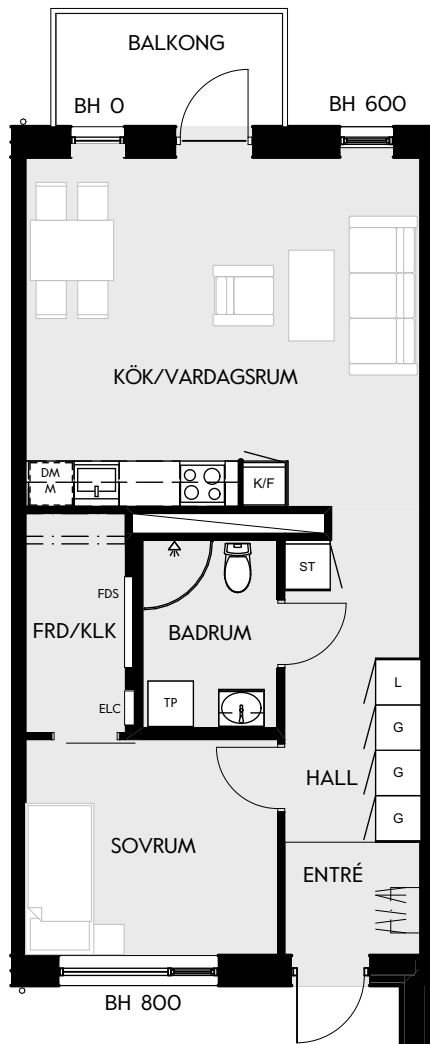

2 RUM & KÖK

55 kvm

JOURNALEN
MALMÖ

Adress Tekla Thomassons gata 17A
LGH NR: A1209

FÖRKLARINGAR

K Kyl	DM Diskmaskin	Norrpil
F Frys	G Garderob	Fönster
M Mikro	L Linneskåp	Fönsterdörr
Diskho	ST Städskåp	BH = Bröstningshöjd fönster i mm
Häll & ugn	Kombimaskin/ Tvättpelare/ Torktumlare/ Tvättmaskin	Takhöjd 2,5 m
		Klinker i entré och bad
		Övrig yta parkett

Måttavvikelser kan förekomma mot verklighet.
Lansa fastigheter reserverar sig för eventuella fel.

LANSA

2 RUM & KÖK

55 kvm

JOURNALEN
MALMÖ

Adress Tekla Thomassons gata 17A
LGH NR: AI302

FÖRKLARINGAR

K Kyl	DM Diskmaskin	Norrpil
F Frys	G Garderob	Fönster
M Mikro	L Linneskåp	Fönsterdörr
Diskho	ST Städskåp	BH = Bröstningshöjd fönster i mm
Häll & ugn	Kombimaskin/ Tvättpelare/ Torktumlare/ Tvättmaskin	Takhöjd 2,5 m Klinker i entré och bad Övrig yta parkett

2 RUM & KÖK

55 kvm

JOURNALEN
MALMÖ

Adress Tekla Thomassons gata 17A
LGH NR: AI303

FÖRKLARINGAR

K Kyl	DM Diskmaskin	Norrpil
F Frys	G Garderob	Fönster
M Mikro	L Linneskåp	Fönsterdörr
Diskho	ST Städskåp	BH = Bröstningshöjd fönster i mm
Häll & ugn	Kombimaskin/ Tvättpelare/ Torktumlare/ Tvättmaskin	Takhöjd 2,5 m
		Klinker i entré och bad
		Övrig yta parkett

2 RUM & KÖK

55 kvm

JOURNALEN
MALMÖ

Adress Tekla Thomassons gata 17A
LGH NR: AI305

FÖRKLARINGAR

K Kyl	DM Diskmaskin	Norrpil
F Frys	G Garderob	Fönster
M Mikro	L Linneskåp	Fönsterdörr
Diskho	ST Städskåp	BH = Bröstningshöjd fönster i mm
Häll & ugn	KM/TP Kombimaskin/ Tvättpelare/ Torktumlare/ Tvättmaskin	Takhöjd 2,5 m Klinker i entré och bad Övrig yta parkett