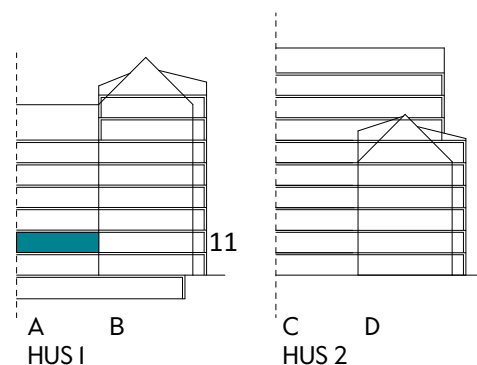

2 RUM & KÖK

55 kvm

JOURNALEN
MALMÖ

Adress Tekla Thomassons gata 17A
LGH NR: A1107