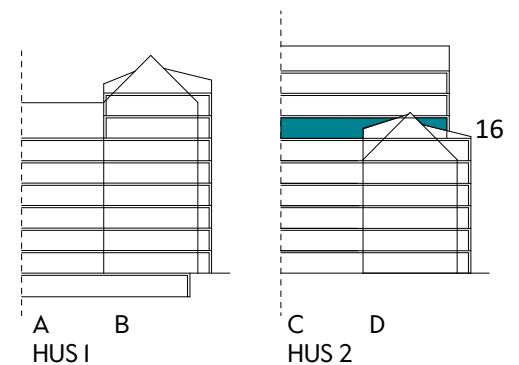

2 RUM & KÖK

55 kvm

JOURNALEN
MALMÖ

Adress Simrisbanvägen 18A
LGH NR: CI608