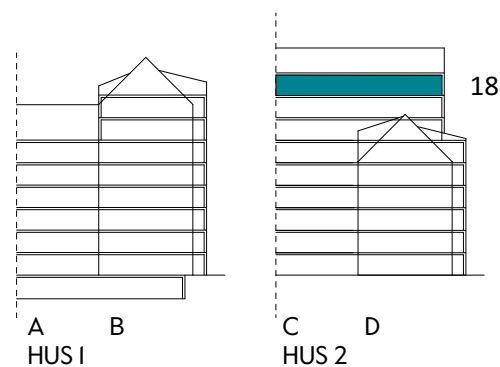

2 RUM & KÖK

48 kvm

JOURNALEN
MALMÖ

Adress Simrisbanvägen 18A
LGH NR: CI802