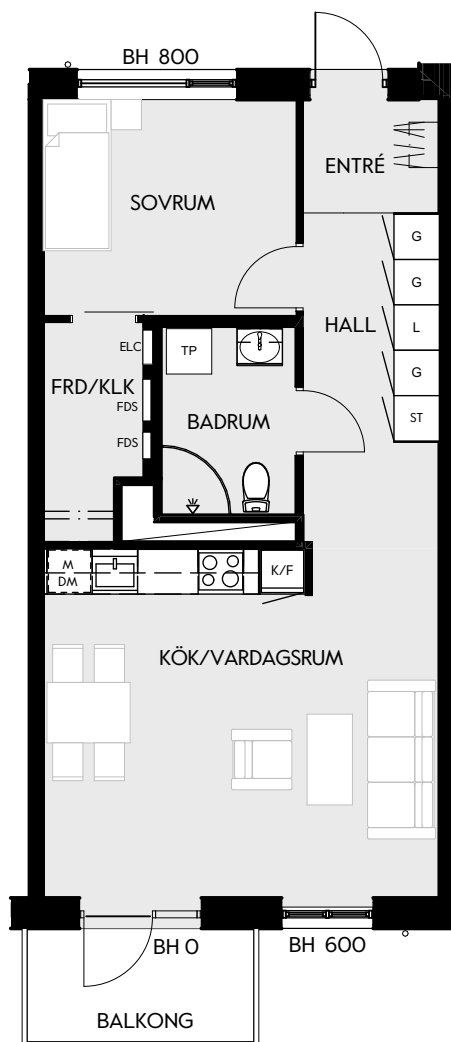

Måttavvikelser kan förekomma mot verklighet.
Lansa fastigheter reserverar sig för eventuella fel.

LANSA

2 RUM & KÖK

55 kvm

JOURNALEN
MALMÖ

Adress Simrisbanvägen 18A
LGH NR: CI403

FÖRKLARINGAR

Kyl	Diskmaskin	Norrpil
Frys	Garderob	Fönster
Mikro	Linneskåp	Fönsterdörr
Diskho	Städskåp	BH = Bröstningshöjd fönster i mm
Häll & ugn	Kombimaskin/ Tvättpelare/ Torktumlare/ Tvättmaskin	Takhöjd 2,5 m
		Klinker i entré och bad
		Övrig yta parkett

Måttavvikelser kan förekomma mot verklighet.
Lansa fastigheter reserverar sig för eventuella fel.

LANSA

2 RUM & KÖK

55 kvm

JOURNALEN
MALMÖ

Adress Simrisbanvägen 18A
LGH NR: CI405

FÖRKLARINGAR

Kyl	Diskmaskin	Norrpil
Frys	Garderob	Fönster
Mikro	Linneskåp	Fönsterdörr
Diskho	Städskåp	BH = Bröstningshöjd fönster i mm
Häll & ugn	Kombimaskin/ Tvättpelare/ Torktumlare/ Tvättmaskin	Takhöjd 2,5 m Klinker i entré och bad Övrig yta parkett

2 RUM & KÖK

55 kvm

JOURNALEN
MALMÖ

Adress Simrisbanvägen 18A
LGH NR: CI407

FÖRKLARINGAR

Kyl	Diskmaskin	Norrpil
Frys	Garderob	Fönster
Mikro	Linneskåp	Fönsterdörr
Diskho	Städskåp	BH = Bröstningshöjd fönster i mm
Häll & ugn	Kombimaskin/ Tvättpelare/ Torktumlare/ Tvättmaskin	Takhöjd 2,5 m Klinker i entré och bad Övrig yta parkett