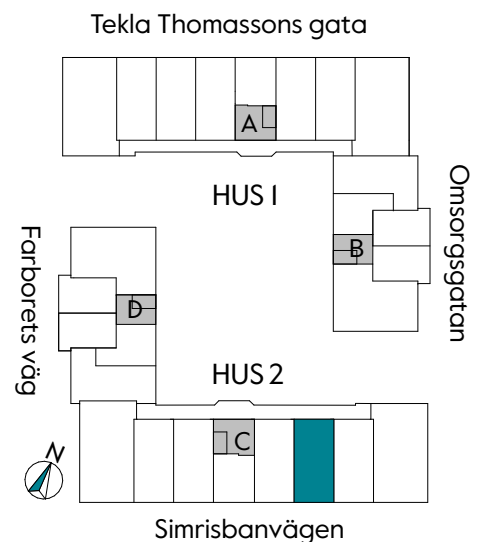

2 RUM & KÖK

55 kvm

JOURNALEN
MALMÖ

Adress Simrisbanvägen 18A
LGH NR: CI408

FÖRKLARINGAR

Kyl	Diskmaskin	Norrpil
Frys	Garderob	Fönster
Mikro	Linneskåp	Fönsterdörr
Diskho	Städskåp	BH = Bröstningshöjd fönster i mm
Häll & ugn	Kombimaskin/ Tvättpelare/ Torktumlare/ Tvättmaskin	Takhöjd 2,5 m Klinker i entré och bad Övrig yta parkett