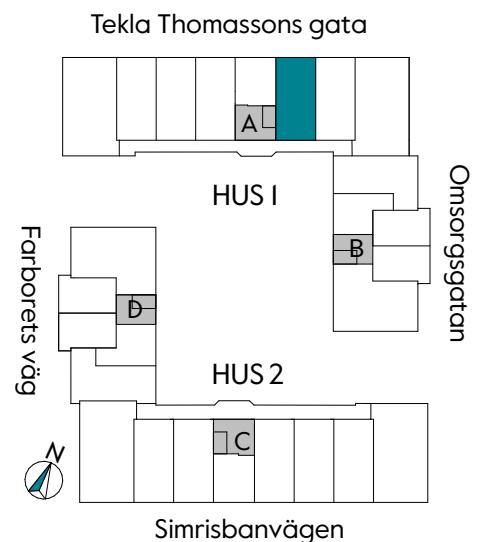

2 RUM & KÖK

55 kvm

JOURNALEN
MALMÖ

Adress Tekla Thomassons gata 17A
LGH NR: A1202

FÖRKLARINGAR

K Kyl	DM Diskmaskin	Norrpil
F Frys	G Garderob	Fönster
M Mikro	L Linneskåp	Fönsterdörr
Diskho	ST Städskåp	BH = Bröstningshöjd fönster i mm
Häll & ugn	Kombimaskin/ Tvättpelare/ Torktumlare/ Tvättmaskin	Takhöjd 2,5 m Klinker i entré och bad Övrig yta parkett