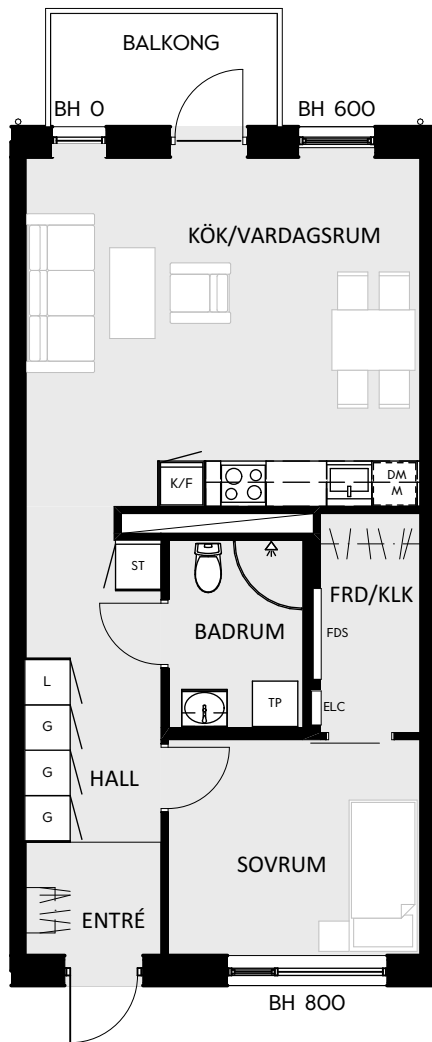

Måttavvikelser kan förekomma mot verklighet.
Lansa fastigheter reserverar sig för eventuella fel.

LANSA

2 RUM & KÖK

55 kvm

JOURNALEN
MALMÖ

Adress Tekla Thomassons gata 17A
LGH NR: AI405

FÖRKLARINGAR

K Kyl	DM Diskmaskin	Norrpil
F Frys	G Garderob	Fönster
M Mikro	L Linneskåp	Fönsterdörr
Diskho	ST Städskåp	BH = Bröstningshöjd fönster i mm
Häll & ugn	KM/TP/TT/TM Kombimaskin/ Tvättpelare/ Torktumlare/ Tvättmaskin	Takhöjd 2,5 m Klinker i entré och bad Övrig yta parkett

2 RUM & KÖK

55 kvm

JOURNALEN
MALMÖ

Adress Tekla Thomassons gata 17A
LGH NR: AI407

FÖRKLARINGAR

Kyl	Diskmaskin	Norrpil
Frys	Garderob	Fönster
Mikro	Linneskåp	Fönsterdörr
Diskho	Städskåp	BH = Bröstningshöjd fönster i mm
Häll & ugn	Kombimaskin/ Tvättpelare/ Torktumlare/ Tvättmaskin	Takhöjd 2,5 m Klinker i entré och bad Övrig yta parkett

2 RUM & KÖK

55 kvm

JOURNALEN
MALMÖ

Adress Tekla Thomassons gata 17A
LGH NR: AI408

FÖRKLARINGAR

Kyl	Diskmaskin	Norrpil
Frys	Garderob	Fönster
Mikro	Linneskåp	Fönsterdörr
Diskho	Städskåp	BH = Bröstningshöjd fönster i mm
Häll & ugn	Kombimaskin/ Tvättpelare/ Torktumlare/ Tvättmaskin	Takhöjd 2,5 m Klinker i entré och bad Övrig yta parkett