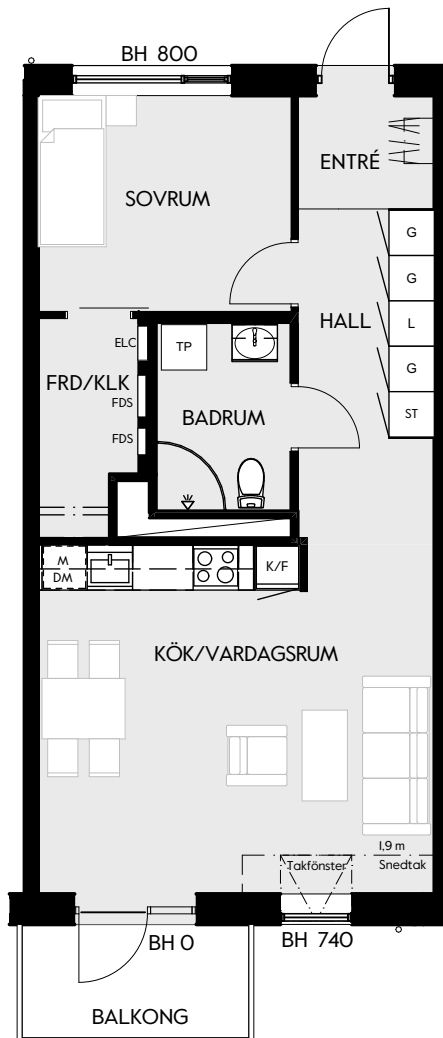

2 RUM & KÖK

55 kvm

JOURNALEN
MALMÖ

Adress Simrisbanvägen 18A
LGH NR: C1707