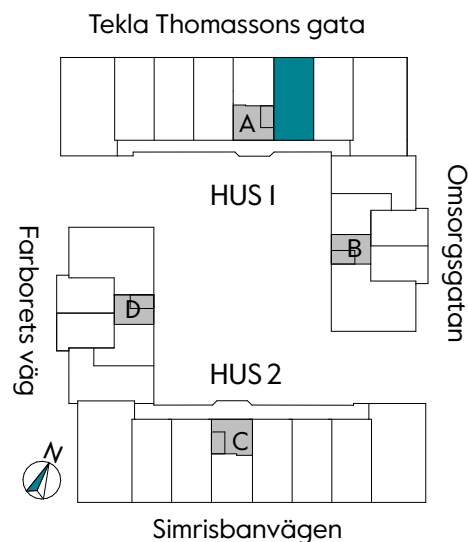

Måttavvikelser kan förekomma mot verklighet.
Lansa fastigheter reserverar sig för eventuella fel.

LANSA

2 RUM & KÖK

55 kvm

JOURNALEN
MALMÖ

Adress Tekla Thomassons gata 17A
LGH NR: AI402

FÖRKLARINGAR

K Kyl	DM Diskmaskin	Norrpil
F Frys	G Garderob	Fönster
M Mikro	L Linneskåp	Fönsterdörr
Diskho	ST Städskåp	BH = Bröstningshöjd fönster i mm
Häll & ugn	Kombimaskin/ Tvättpelare/ Torktumlare/ Tvättmaskin	Takhöjd 2,5 m
		Klinker i entré och bad
		Övrig yta parkett