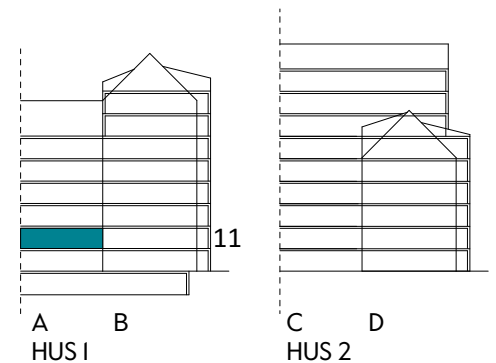

2 RUM & KÖK

55 kvm

JOURNALEN
MALMÖ

Adress Tekla Thomassons gata 17A
LGH NR: A1108