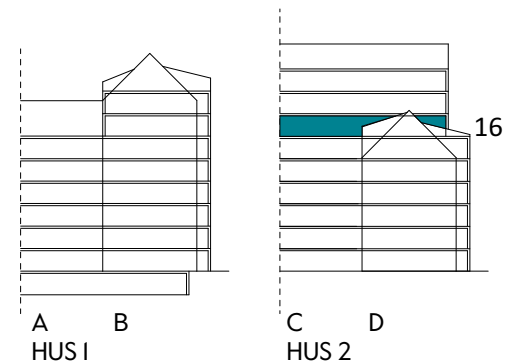

2 RUM & KÖK

55 kvm

JOURNALEN
MALMÖ

Adress Simrisbanvägen 18A
LGH NR: CI602