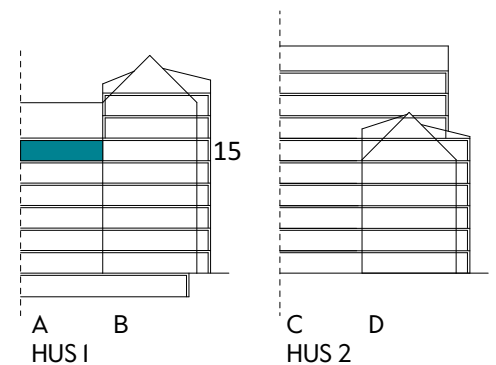

2 RUM & KÖK

51 kvm

JOURNALEN
MALMÖ

Adress Tekla Thomassons gata 17A
LGH NR: A1503