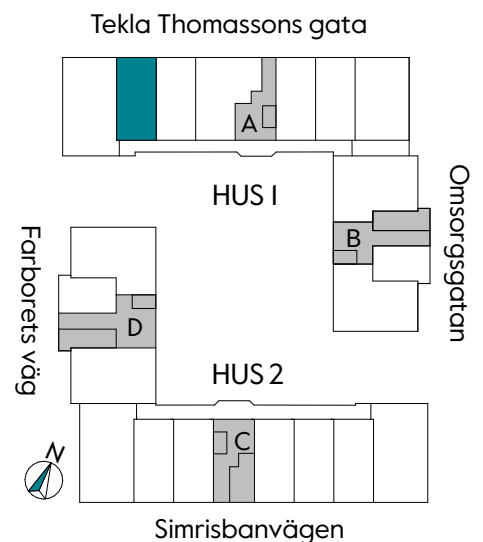

2 RUM & KÖK

55 kvm

JOURNALEN
MALMÖ

Adress Tekla Thomassons gata 17C
LGH NR: 17C

FÖRKLARINGAR

K Kyl	DM Diskmaskin	Norrpil
F Frys	G Garderob	Fönster
M Mikro	L Linneskåp	Fönsterdörr
Diskho	ST Städskåp	BH = Bröstningshöjd fönster i mm
Häll & ugn	Kombimaskin/ Tvättpelare/ Torktumlare/ Tvättmaskin	Takhöjd 2,5 m
		Klinker i entré och bad
		Övrig yta parkett

Måttavvikelser kan förekomma mot verklighet.
Lansa fastigheter reserverar sig för eventuella fel.

LANSA

2 RUM & KÖK

55 kvm

JOURNALEN
MALMÖ

Adress Tekla Thomassons gata 17D
LGH NR: 17D

FÖRKLARINGAR

K	Kyl	DM	Diskmaskin	Norrpil
F	Frys	G	Garderob	Fönster
M	Mikro	L	Linneskåp	Fönsterdörr
Diskho		ST	Städsåkåp	BH = Brösthöjd fönster i mm
Häll & ugn			Kombimaskin/ Tvättpelare/ Torktumlare/ Tvättmaskin	Takhöjd 2,5 m
				Klinker i entré och bad
				Övrig yta parkett