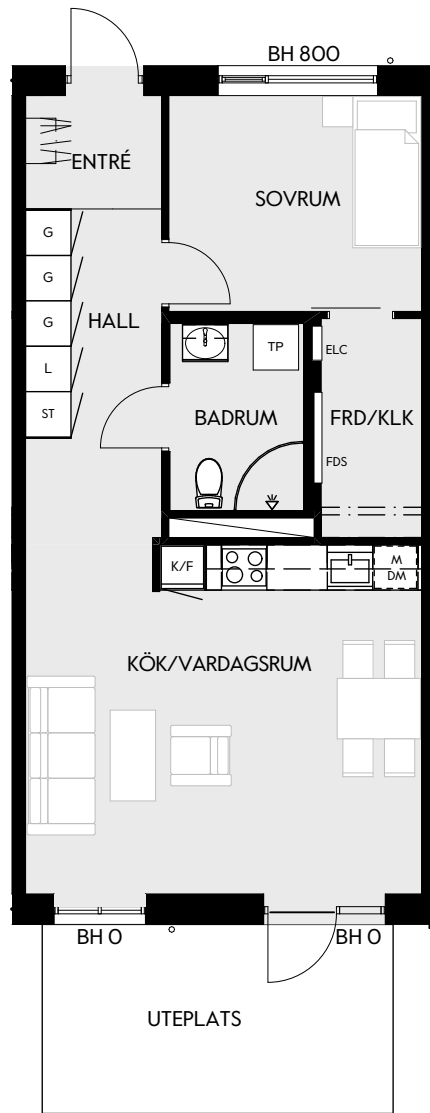

2 RUM & KÖK

55 kvm

JOURNALEN
MALMÖ

Adress Simrisbanvägen 18C
LGH NR: 18C

FÖRKLARINGAR

K Kyl	DM Diskmaskin	Norrpil
F Frys	G Garderob	Fönster
M Mikro	L Linneskåp	Fönsterdörr
Diskho	ST Städskåp	BH = Bröstningshöjd fönster i mm
Häll & ugn	Kombimaskin/ Tvättpelare/ Torktumlare/ Tvättmaskin	Takhöjd 2,5 m
		Klinker i entré och bad
		Övrig yta parkett

Måttavvikelser kan förekomma mot verklighet.
Lansa fastigheter reserverar sig för eventuella fel.

LANSA

2 RUM & KÖK

55 kvm

JOURNALEN
MALMÖ

Adress Simrisbanvägen I8D
LGH NR: I8D

FÖRKLARINGAR

Kyl	Diskmaskin	Norrpil
Frys	Garderob	Fönster
Mikro	Linneskåp	Fönsterdörr
Diskho	Städskåp	BH = Bröstningshöjd fönster i mm
Häll & ugn	Kombimaskin/ Tvättpelare/ Torktumlare/ Tvättmaskin	Takhöjd 2,5 m Klinker i entré och bad Övrig yta parkett

Måttavvikelser kan förekomma mot verklighet.
Lansa fastigheter reserverar sig för eventuella fel.

LANSA

2 RUM & KÖK

55 kvm

JOURNALEN
MALMÖ

Adress Simrisbanvägen 18F
LGH NR: 18F

FÖRKLARINGAR

Kyl	Diskmaskin	Norrpil
Frys	Garderob	Fönster
Mikro	Linneskåp	Fönsterdörr
Diskho	Städskåp	BH = Bröstningshöjd fönster i mm
Häll & ugn	Kombimaskin/ Tvättpelare/ Torktumlare/ Tvättmaskin	Takhöjd 2,5 m Klinker i entré och bad Övrig yta parkett

2 RUM & KÖK

55 kvm

JOURNALEN
MALMÖ

Adress Simrisbanvägen 18G
LGH NR: 18G

FÖRKLARINGAR

Kyl	Diskmaskin	Norrpil
Frys	Garderob	Fönster
Mikro	Linneskåp	Fönsterdörr
Diskho	Städskåp	BH = Bröstningshöjd fönster i mm
Häll & ugn	Kombimaskin/ Tvättpelare/ Torktumlare/ Tvättmaskin	Takhöjd 2,5 m
		Klinker i entré och bad
		Övrig yta parkett