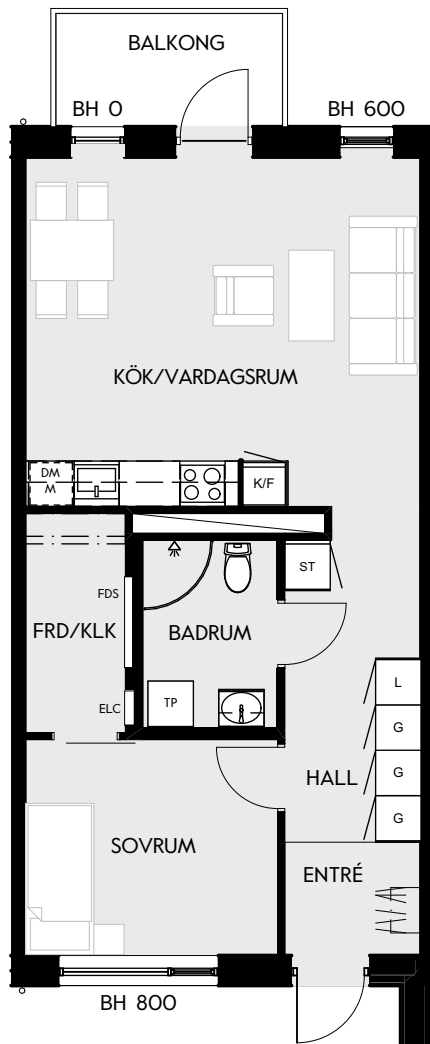

2 RUM & KÖK

55 kvm

JOURNALEN
MALMÖ

Adress Tekla Thomassons gata 17A
LGH NR: AI309

FÖRKLARINGAR

K Kyl	DM Diskmaskin	Norrpil
F Frys	G Garderob	Fönster
M Mikro	L Linneskåp	Fönsterdörr
Diskho	ST Städskåp	BH = Bröstningshöjd fönster i mm
Häll & ugn	Kombimaskin/ Tvättpelare/ Torktumlare/ Tvättmaskin	Takhöjd 2,5 m Klinker i entré och bad Övrig yta parkett

Måttavvikelser kan förekomma mot verklighet.
Lansa fastigheter reserverar sig för eventuella fel.

LANSA

2 RUM & KÖK

55 kvm

JOURNALEN
MALMÖ

Adress Tekla Thomassons gata 17A
LGH NR: AI402

FÖRKLARINGAR

K Kyl	DM Diskmaskin	Norrpil
F Frys	G Garderob	Fönster
M Mikro	L Linneskåp	Fönsterdörr
Diskho	ST Städskåp	BH = Bröstningshöjd fönster i mm
Häll & ugn	Kombimaskin/ Tvättpelare/ Torktumlare/ Tvättmaskin	Takhöjd 2,5 m
		Klinker i entré och bad
		Övrig yta parkett

2 RUM & KÖK

55 kvm

JOURNALEN
MALMÖ

Adress Tekla Thomassons gata 17A
LGH NR: A1403

FÖRKLARINGAR

Kyl	Diskmaskin	Norrpil
Frys	Garderob	Fönster
Mikro	Linneskåp	Fönsterdörr
Diskho	Städskåp	BH = Bröstningshöjd fönster i mm
Häll & ugn	Kombimaskin/ Tvättpelare/ Torktumlare/ Tvättmaskin	Takhöjd 2,5 m Klinker i entré och bad Övrig yta parkett