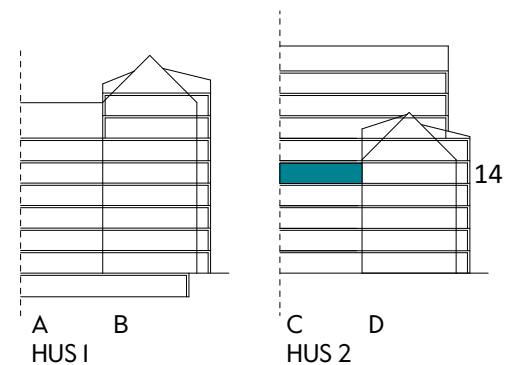

2 RUM & KÖK

55 kvm

JOURNALEN
MALMÖ

Adress Simrisbanvägen 18A
LGH NR: CI408