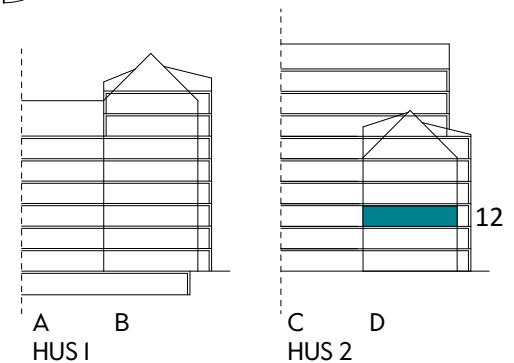

Måttavvikelser kan förekomma mot verklighet.
Lansa fastigheter reserverar sig för eventuella fel.

LANSA

2 RUM & KÖK

55 kvm

JOURNALEN
MALMÖ

Adress Simrisbanvägen 18A
LGH NR: C1205

FÖRKLARINGAR

Kyl	Diskmaskin	Norrpil
Frys	Garderob	Fönster
Mikro	Linneskåp	Fönsterdörr
Diskho	Städskåp	BH = Bröstningshöjd fönster i mm
Häll & ugn	Kombimaskin/ Tvättpelare/ Torktumlare/ Tvättmaskin	Takhöjd 2,5 m Klinker i entré och bad Övrig yta parkett