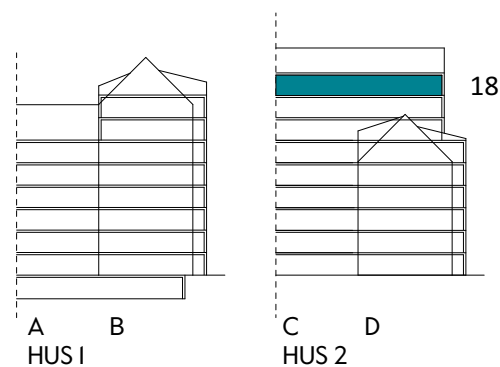

2 RUM & KÖK

48 kvm

JOURNALEN
MALMÖ

Adress Simrisbanvägen 18A
LGH NR: CI801