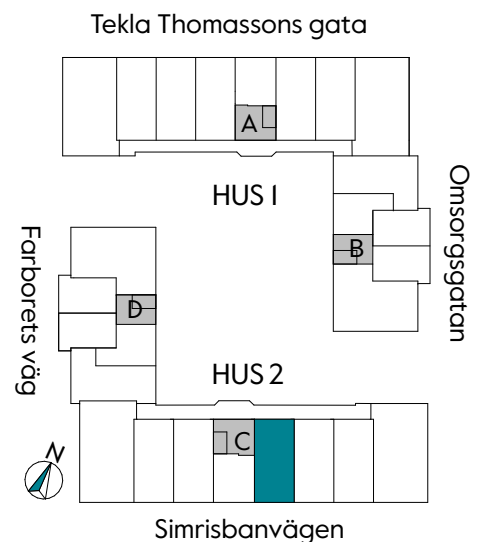

2 RUM & KÖK

55 kvm

JOURNALEN
MALMÖ

Adress Simrisbanvägen 18A
LGH NR: C1209

FÖRKLARINGAR

Kyl	Diskmaskin	Norrpil
Frys	Garderob	Fönster
Mikro	Linneskåp	Fönsterdörr
Diskho	Städskåp	BH = Bröstningshöjd fönster i mm
Häll & ugn	Kombimaskin/ Tvättpelare/ Torktumlare/ Tvättmaskin	Takhöjd 2,5 m
		Klinker i entré och bad
		Övrig yta parkett