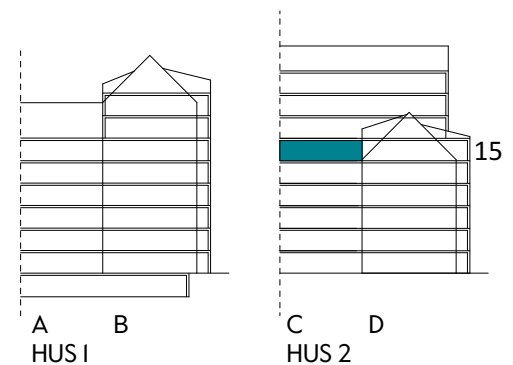

2 RUM & KÖK

55 kvm

JOURNALEN
MALMÖ

Adress Simrisbanvägen 18A
LGH NR: CI508