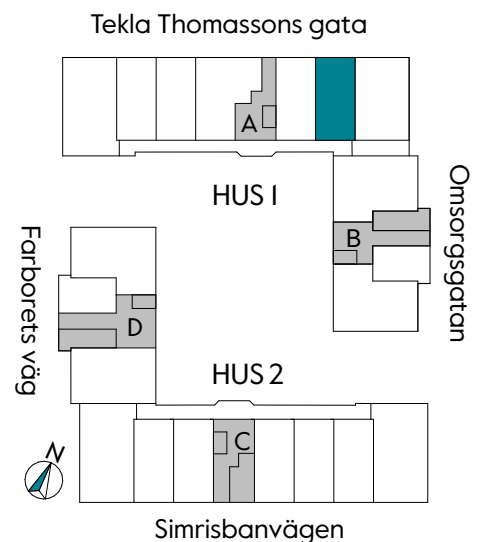

Måttavvikelser kan förekomma mot verklighet.
Lansa fastigheter reserverar sig för eventuella fel.

LANSA

2 RUM & KÖK

55 kvm

JOURNALEN
MALMÖ

Adress Tekla Thomassons gata 17F
LGH NR: 17F

FÖRKLARINGAR

K Kyl	DM Diskmaskin	Norrpil
F Frys	G Garderob	Fönster
M Mikro	L Linneskåp	Fönsterdörr
Diskho	ST Städskåp	BH = Bröstningshöjd fönster i mm
Häll & ugn	Kombimaskin/ Tvättpelare/ Torktumlare/ Tvättmaskin	Takhöjd 2,5 m
		Klinker i entré och bad
		Övrig yta parkett

Måttavvikelser kan förekomma mot verklighet.
Lansa fastigheter reserverar sig för eventuella fel.

LANSA

2 RUM & KÖK

55 kvm

JOURNALEN
MALMÖ

Adress Tekla Thomassons gata 17G
LGH NR: 17G

FÖRKLARINGAR

Kyl	Diskmaskin	Norrpil
Frys	Garderob	Fönster
Mikro	Linneskåp	Fönsterdörr
Diskho	Städskåp	BH = Bröstningshöjd fönster i mm
Häll & ugn	Kombimaskin/ Tvättpelare/ Torktumlare/ Tvättmaskin	Takhöjd 2,5 m Klinker i entré och bad Övrig yta parkett

2 RUM & KÖK

55 kvm

JOURNALEN
MALMÖ

Adress Simrisbanvägen 18C
LGH NR: 18C

FÖRKLARINGAR

K Kyl	DM Diskmaskin	Norrpil
F Frys	G Garderob	Fönster
M Mikro	L Linneskåp	Fönsterdörr
Diskho	ST Städskåp	BH = Bröstningshöjd fönster i mm
Häll & ugn	Kombimaskin/ Tvättpelare/ Torktumlare/ Tvättmaskin	Takhöjd 2,5 m
		Klinker i entré och bad
		Övrig yta parkett