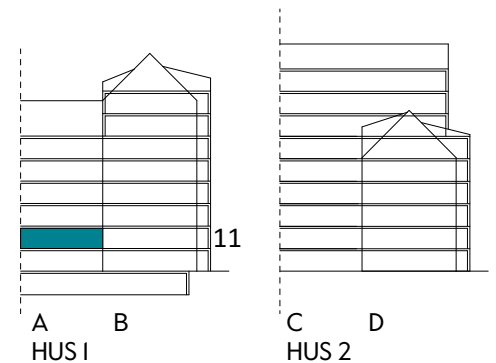

2 RUM & KÖK

55 kvm

JOURNALEN
MALMÖ

Adress Tekla Thomassons gata 17A
LGH NR: A1109