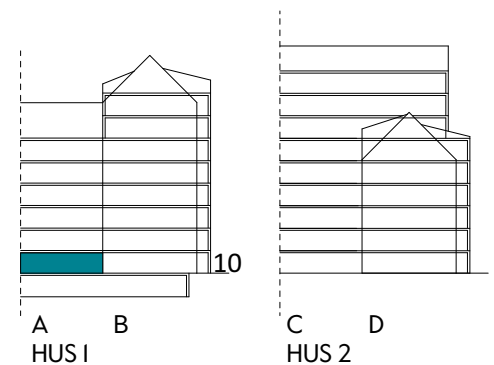

2 RUM & KÖK

55 kvm

JOURNALEN
MALMÖ

Adress Tekla Thomassons gata 17C
LGH NR: 17C

FÖRKLARINGAR

K Kyl	DM Diskmaskin	Norrpil
F Frys	G Garderob	Fönster
M Mikro	L Linneskåp	Fönsterdörr
Diskho	ST Städskåp	BH = Bröstningshöjd fönster i mm
Häll & ugn	Kombimaskin/ Tvättpelare/ Torktumlare/ Tvättmaskin	Takhöjd 2,5 m
		Klinker i entré och bad
		Övrig yta parkett