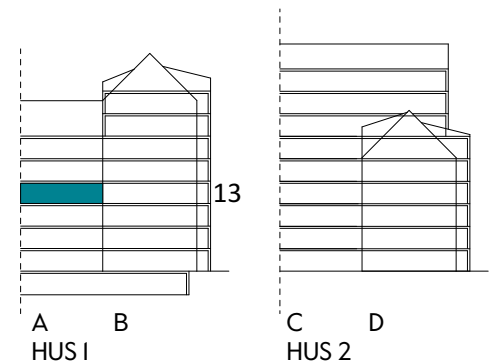

Måttavvikelser kan förekomma mot verklighet.
Lansa fastigheter reserverar sig för eventuella fel.

LANSA

2 RUM & KÖK

55 kvm

JOURNALEN
MALMÖ

Adress Tekla Thomassons gata 17A
LGH NR: AI302

FÖRKLARINGAR

K Kyl	DM Diskmaskin	Norrpil
F Frys	G Garderob	Fönster
M Mikro	L Linneskåp	Fönsterdörr
Diskho	ST Städskåp	BH = Bröstningshöjd fönster i mm
Häll & ugn	Kombimaskin/ Tvättpelare/ Torktumlare/ Tvättmaskin	Takhöjd 2,5 m Klinker i entré och bad Övrig yta parkett