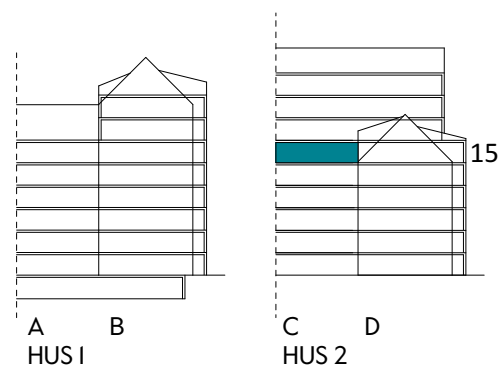

2 RUM & KÖK

55 kvm

JOURNALEN
MALMÖ

Adress Simrisbanvägen 18A
LGH NR: CI503