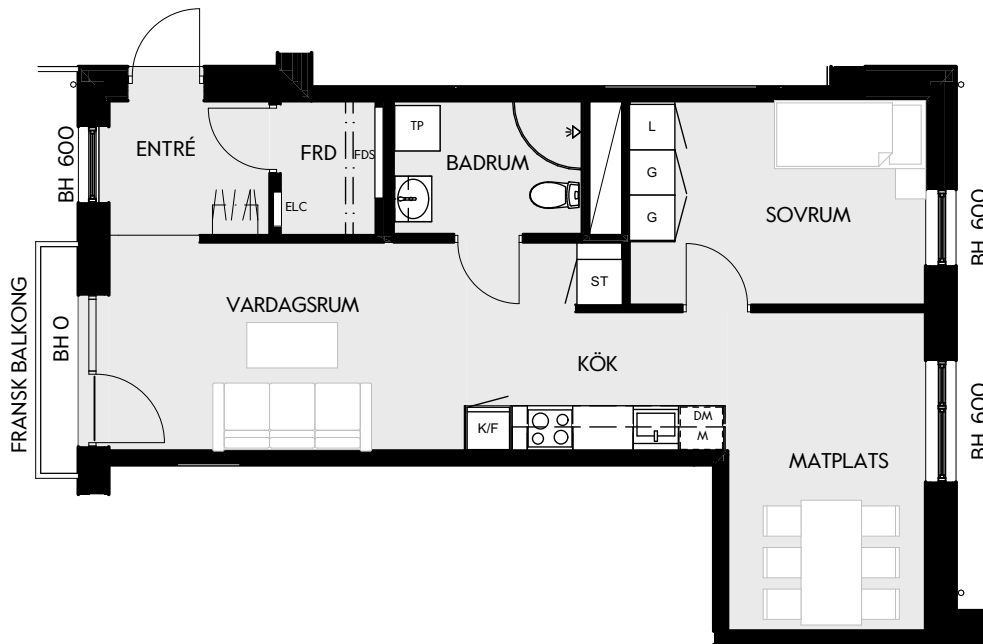

2 RUM & KÖK

55 kvm

JOURNALEN
MALMÖ

Adress Tekla Thomassons gata 17A
LGH NR: A1102

FÖRKLARINGAR

K Kyl	DM Diskmaskin	Norrpil
F Frys	G Garderob	Fönster
M Mikro	L Linneskåp	Fönsterdörr
Diskho	ST Städskåp	BH = Bröstningshöjd fönster i mm
Häll & ugn	Kombimaskin/ Tvättpelare/ Torktumlare/ Tvättmaskin	Takhöjd 2,5 m Klinker i entré och bad Övrig yta parkett

2 RUM & KÖK

55 kvm

JOURNALEN
MALMÖ

Adress Tekla Thomassons gata 17A
LGH NR: A1103

FÖRKLARINGAR

K Kyl	DM Diskmaskin	Norrpil
F Frys	G Garderob	Fönster
M Mikro	L Linneskåp	Fönsterdörr
Diskho	ST Städskåp	BH = Bröstningshöjd fönster i mm
Häll & ugn	Kombimaskin/ Tvättpelare/ Torktumlare/ Tvättmaskin	Takhöjd 2,5 m
		Klinker i entré och bad
		Övrig yta parkett

2 RUM & KÖK

55 kvm

JOURNALEN
MALMÖ

Adress Tekla Thomassons gata 17A
LGH NR: AII05

FÖRKLARINGAR

Kyl	Diskmaskin	Norrpil
Frys	Garderob	Fönster
Mikro	Linneskåp	Fönsterdörr
Diskho	Städskåp	BH = Bröstningshöjd fönster i mm
Häll & ugn	Kombimaskin/ Tvättpelare/ Torktumlare/ Tvättmaskin	Takhöjd 2,5 m Klinker i entré och bad Övrig yta parkett