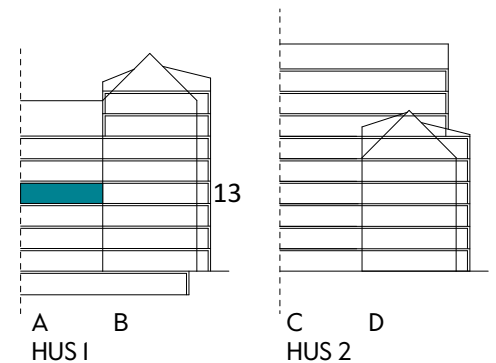

2 RUM & KÖK

55 kvm

JOURNALEN
MALMÖ

Adress Tekla Thomassons gata 17A
LGH NR: AI307