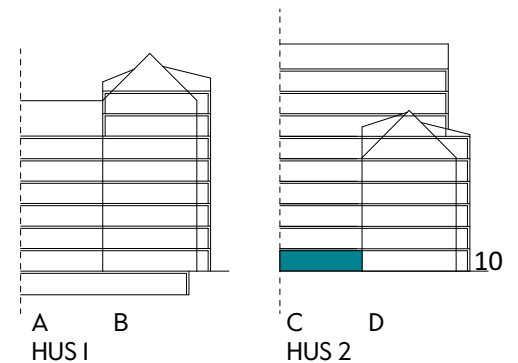

2 RUM & KÖK

55 kvm

JOURNALEN
MALMÖ

Adress Simrisbanvägen 18G
LGH NR: 18G