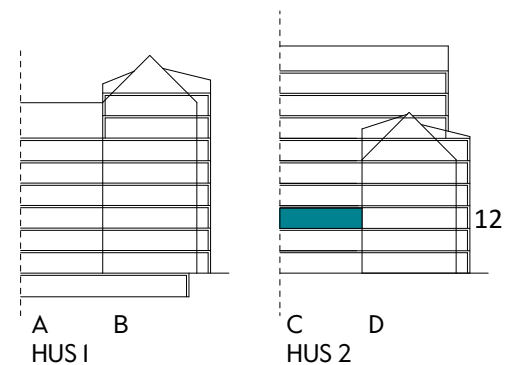

Måttavvikelse kan förekomma mot verklighet.
Lansa fastigheter reserverar sig för eventuella fel.

LANSA

2 RUM & KÖK

55 kvm

JOURNALEN
MALMÖ

Adress Simrisbanvägen 18A
LGH NR: C1203

FÖRKLARINGAR

Kyl	Diskmaskin	Norrpil
Frys	Garderob	Fönster
Mikro	Linneskåp	Fönsterdörr
Diskho	Städskåp	BH = Bröstningshöjd fönster i mm
Häll & ugn	Kombimaskin/ Tvättpelare/ Torktumlare/ Tvättmaskin	Takhöjd 2,5 m Klinker i entré och bad Övrig yta parkett