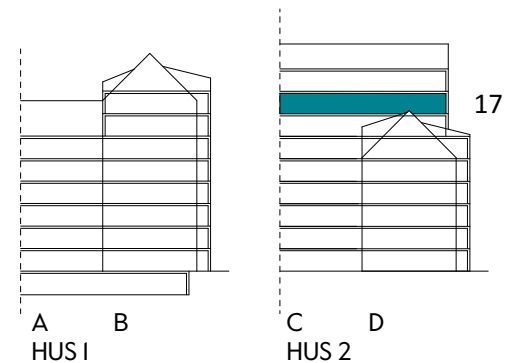

2 RUM & KÖK

55 kvm

JOURNALEN
MALMÖ

Adress Simrisbanvägen 18A
LGH NR: C1706