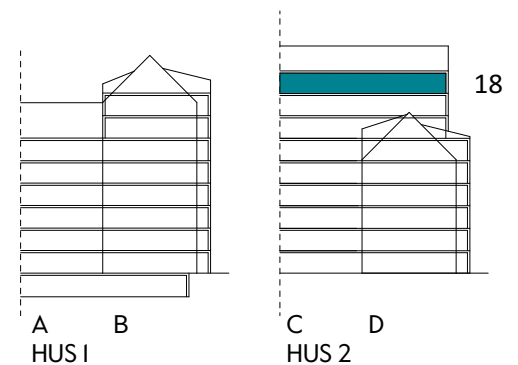

2 RUM & KÖK

48 kvm

JOURNALEN
MALMÖ

Adress Simrisbanvägen 18A
LGH NR: CI806