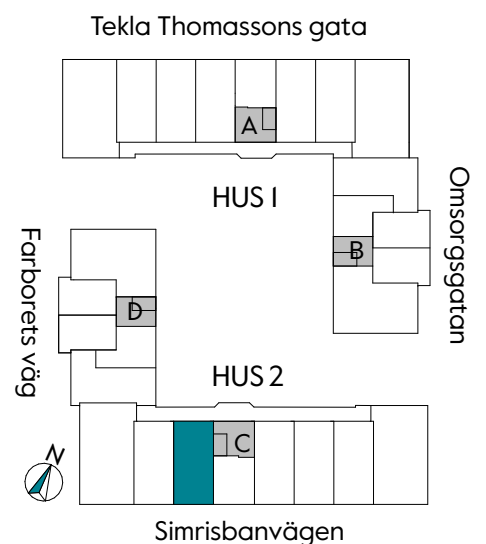

Måttavvikelser kan förekomma mot verklighet.
Lansa fastigheter reserverar sig för eventuella fel.

LANSA

2 RUM & KÖK

55 kvm

JOURNALEN
MALMÖ

Adress Simrisbanvägen 18A
LGH NR: CI402

FÖRKLARINGAR

Kyl	Diskmaskin	Norrpil
Frys	Garderob	Fönster
Mikro	Linneskåp	Fönsterdörr
Diskho	Städskåp	BH = Bröstningshöjd fönster i mm
Häll & ugn	Kombimaskin/ Tvättpelare/ Torktumlare/ Tvättmaskin	Takhöjd 2,5 m
		Klinker i entré och bad
		Övrig yta parkett