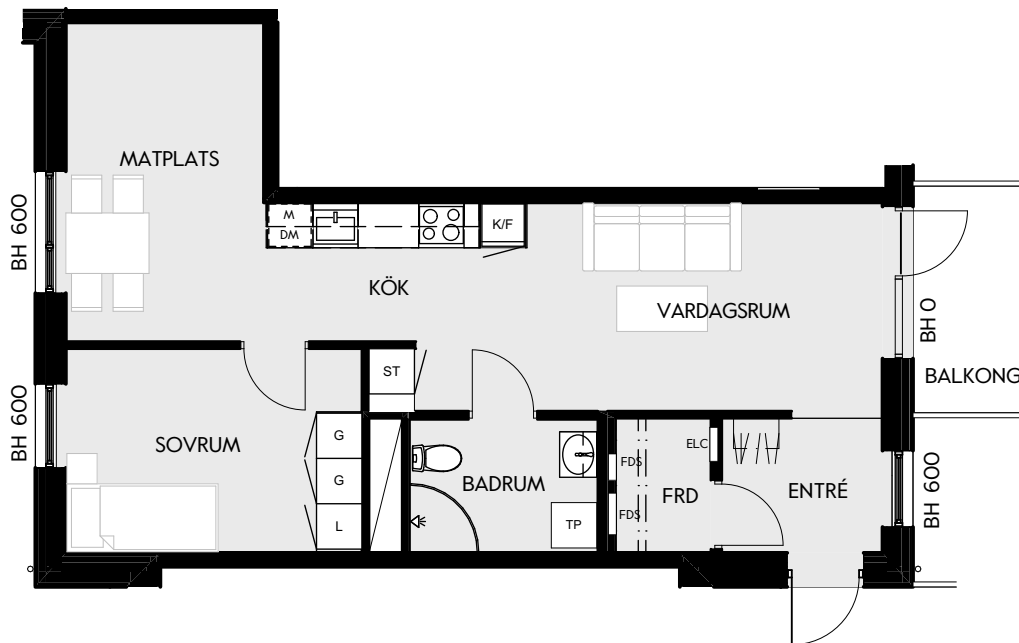

Måttavvikelse kan förekomma mot verklighet.
Lansa fastigheter reserverar sig för eventuella fel.

LANSA

2 RUM & KÖK

55 kvm

JOURNALEN
MALMÖ

Adress Simrisbanvägen 18A
LGH NR: CI303

FÖRKLARINGAR

Kyl	Diskmaskin	Norrpil
Frys	Garderob	Fönster
Mikro	Linneskåp	Fönsterdörr
Diskho	Städskåp	BH = Bröstningshöjd fönster i mm
Häll & ugn	Kombimaskin/ Tvättpelare/ Torktumlare/ Tvättmaskin	Takhöjd 2,5 m
		Klinker i entré och bad
		Övrig yta parkett

Måttavvikelser kan förekomma mot verklighet.
Lansa fastigheter reserverar sig för eventuella fel.

LANSA

2 RUM & KÖK

55 kvm

JOURNALEN
MALMÖ

Adress Simrisbanvägen 18A
LGH NR: CI305

FÖRKLARINGAR

Kyl	Diskmaskin	Norrpil
Frys	Garderob	Fönster
Mikro	Linneskåp	Fönsterdörr
Diskho	Städskåp	BH = Brønningshöjd fönster i mm
Häll & ugn	Kombimaskin/ Tvättpelare/ Torktumlare/ Tvättmaskin	Takhöjd 2,5 m Klinker i entré och bad Övrig yta parkett

2 RUM & KÖK

55 kvm

JOURNALEN
MALMÖ

Adress Simrisbanvägen 18A
LGH NR: CI307

FÖRKLARINGAR

Kyl	Diskmaskin	Norrpil
Frys	Garderob	Fönster
Mikro	Linneskåp	Fönsterdörr
Diskho	Städskåp	BH = Bröstningshöjd fönster i mm
Häll & ugn	Kombimaskin/ Tvättpelare/ Torktumlare/ Tvättmaskin	Takhöjd 2,5 m Klinker i entré och bad Övrig yta parkett