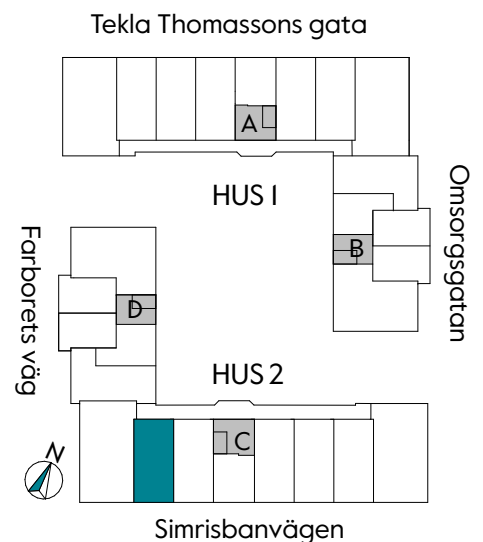

Måttavvikelse kan förekomma mot verklighet.
Lansa fastigheter reserverar sig för eventuella fel.

LANSA

2 RUM & KÖK

55 kvm

JOURNALEN
MALMÖ

Adress Simrisbanvägen 18A
LGH NR: C1103

FÖRKLARINGAR

Kyl	Diskmaskin	Norrpil
Frys	Garderob	Fönster
Mikro	Linneskåp	Fönsterdörr
Diskho	Städskåp	BH = Bröstningshöjd fönster i mm
Häll & ugn	Kombimaskin/ Tvättpelare/ Torktumlare/ Tvättmaskin	Takhöjd 2,5 m Klinker i entré och bad Övrig yta parkett