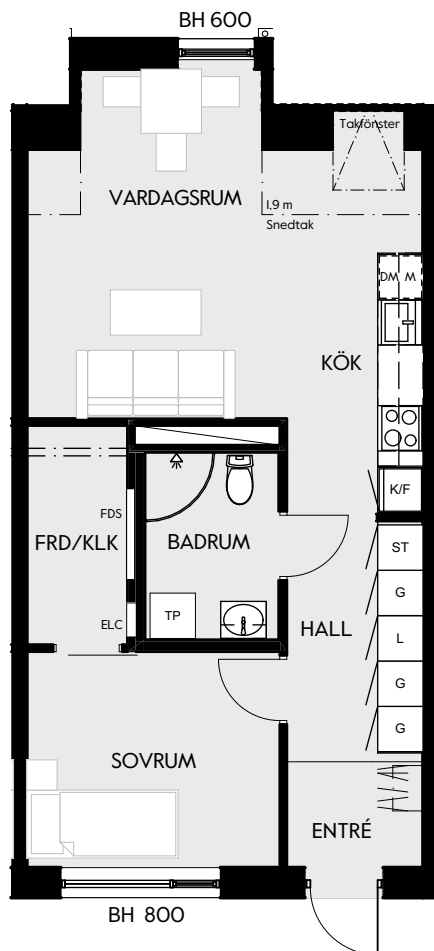

Måttavvikelser kan förekomma mot verklighet.
Lansa fastigheter reserverar sig för eventuella fel.

LANSA

2 RUM & KÖK

51 kvm

JOURNALEN
MALMÖ

Adress Tekla Thomassons gata 17A
LGH NR: A1509

FÖRKLARINGAR

K Kyl	DM Diskmaskin	Norrpil
F Frys	G Garderob	Fönster
M Mikro	L Linneskåp	Fönsterdörr
Diskho	ST Städskåp	BH = Bröstningshöjd fönster i mm
Häll & ugn	Kombimaskin/ Tvättpelare/ Torktumlare/ Tvättmaskin	Takhöjd 2,5 m Klinker i entré och bad Övrig yta parkett

Måttavvikelser kan förekomma mot verklighet.
Lansa fastigheter reserverar sig för eventuella fel.

LANSA

2 RUM & KÖK

55 kvm

JOURNALEN
MALMÖ

Adress Simrisbanvägen 18A
LGH NR: C1102

FÖRKLARINGAR

Kyl	Diskmaskin	Norrpil
Frys	Garderob	Fönster
Mikro	Linneskåp	Fönsterdörr
Diskho	Städskåp	BH = Brösthöjd fönster i mm
Häll & ugn	Kombimaskin/ Tvättpelare/ Torktumlare/ Tvättmaskin	Takhöjd 2,5 m
		Klinker i entré och bad
		Övrig yta parkett