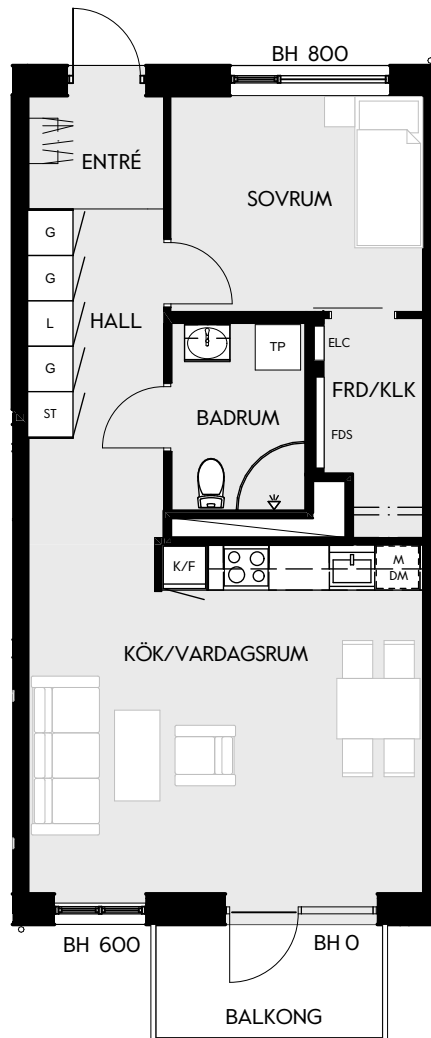

2 RUM & KÖK

55 kvm

JOURNALEN
MALMÖ

Adress Simrisbanvägen 18A
LGH NR: CI608