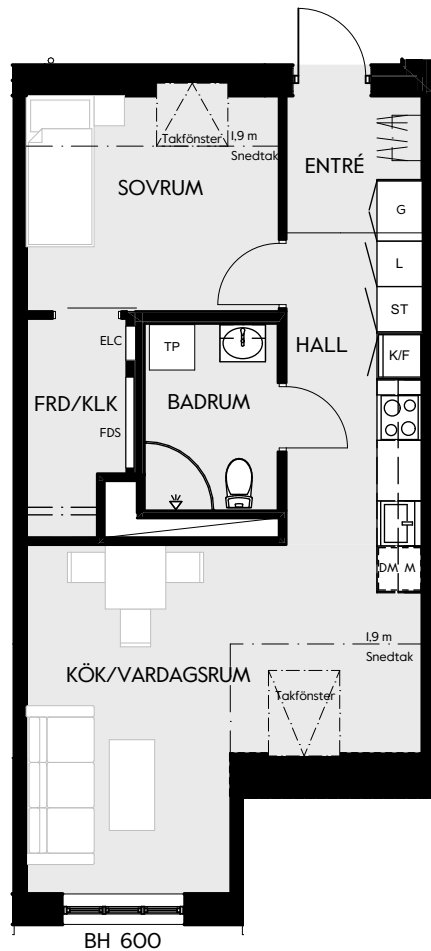

2 RUM & KÖK

48 kvm

JOURNALEN
MALMÖ

Adress Simrisbanvägen 18A
LGH NR: CI805