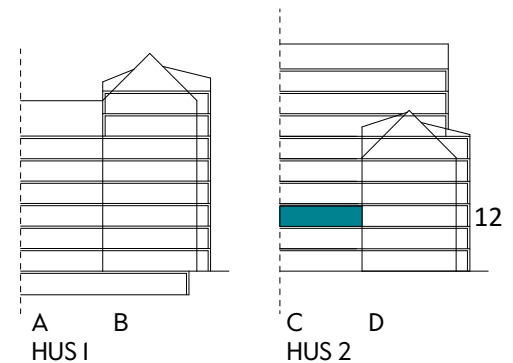

2 RUM & KÖK

55 kvm

JOURNALEN
MALMÖ

Adress Simrisbanvägen 18A
LGH NR: C1209