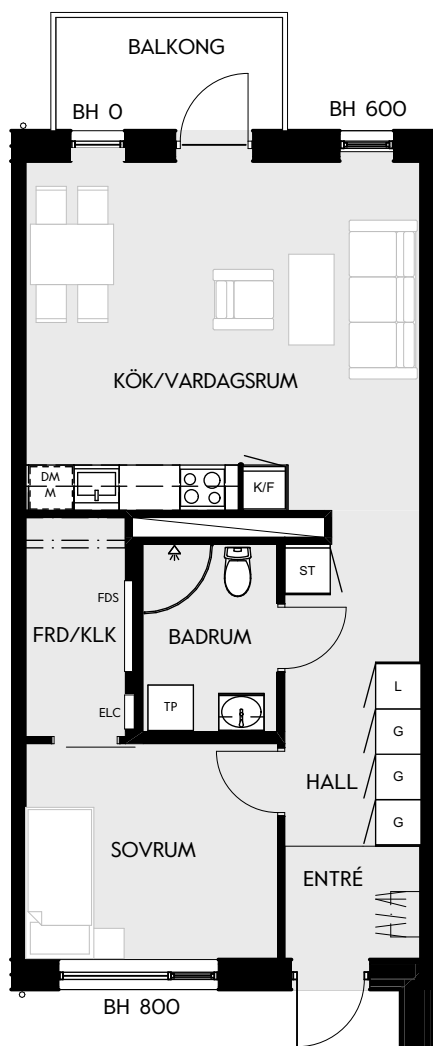

2 RUM & KÖK

55 kvm

JOURNALEN
MALMÖ

Adress Tekla Thomassons gata 17A
LGH NR: A1109

FÖRKLARINGAR

Kyl	Diskmaskin	Norrpil
Frys	Garderob	Fönster
Mikro	Linneskåp	Fönsterdörr
Diskho	Städskåp	BH = Bröstningshöjd fönster i mm
Häll & ugn	Kombimaskin/ Tvättpelare/ Torktumlare/ Tvättmaskin	Takhöjd 2,5 m Klinker i entré och bad Övrig yta parkett

2 RUM & KÖK

55 kvm

JOURNALEN
MALMÖ

Adress Tekla Thomassons gata 17A
LGH NR: A1202

FÖRKLARINGAR

K Kyl	DM Diskmaskin	Norrpil
F Frys	G Garderob	Fönster
M Mikro	L Linneskåp	Fönsterdörr
Diskho	ST Städskåp	BH = Bröstningshöjd fönster i mm
Häll & ugn	Kombimaskin/ Tvättpelare/ Torktumlare/ Tvättmaskin	Takhöjd 2,5 m Klinker i entré och bad Övrig yta parkett

2 RUM & KÖK

55 kvm

JOURNALEN
MALMÖ

Adress Tekla Thomassons gata 17A
LGH NR: A1203

FÖRKLARINGAR

Kyl	Diskmaskin	Norrpil
Frys	Garderob	Fönster
Mikro	Linneskåp	Fönsterdörr
Diskho	Städskåp	BH = Bröstningshöjd fönster i mm
Häll & ugn	Kombimaskin/ Tvättpelare/ Torktumlare/ Tvättmaskin	Takhöjd 2,5 m Klinker i entré och bad Övrig yta parkett

2 RUM & KÖK

55 kvm

JOURNALEN
MALMÖ

Adress Tekla Thomassons gata 17A
LGH NR: AI205

FÖRKLARINGAR

K Kyl	DM Diskmaskin	Norrpil
F Frys	G Garderob	Fönster
M Mikro	L Linneskåp	Fönsterdörr
Diskho	ST Städsåp	BH = Bröstningshöjd fönster i mm
Häll & ugn	Kombimaskin/ Tvättpelare/ Torkumlare/ Tvättmaskin	Takhöjd 2,5 m
		Klinker i entré och bad
		Övrig yta parkett