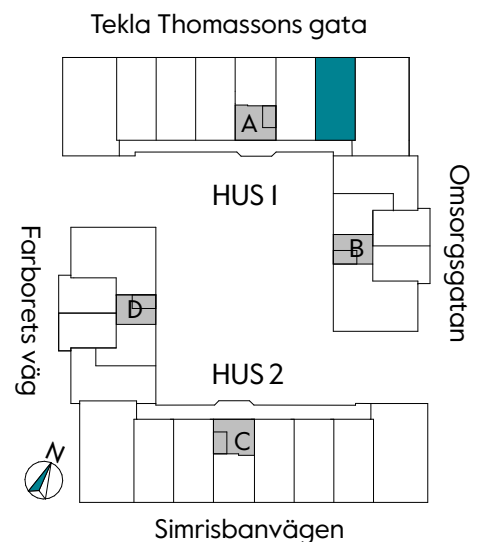

2 RUM & KÖK

55 kvm

JOURNALEN
MALMÖ

Adress Tekla Thomassons gata 17A
LGH NR: A1403

FÖRKLARINGAR

Kyl	Diskmaskin	Norrpil
Frys	Garderob	Fönster
Mikro	Linneskåp	Fönsterdörr
Diskho	Städskåp	BH = Bröstningshöjd fönster i mm
Häll & ugn	Kombimaskin/ Tvättpelare/ Torktumlare/ Tvättmaskin	Takhöjd 2,5 m Klinker i entré och bad Övrig yta parkett