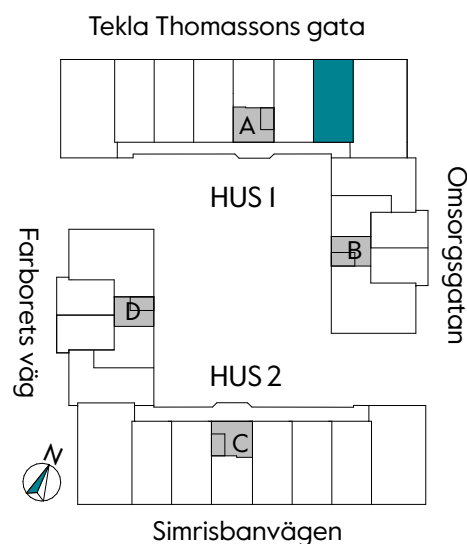

2 RUM & KÖK

55 kvm

JOURNALEN
MALMÖ

Adress Tekla Thomassons gata 17A
LGH NR: A1203

FÖRKLARINGAR

Kyl	Diskmaskin	Norrpil
Frys	Garderob	Fönster
Mikro	Linneskåp	Fönsterdörr
Diskho	Städskåp	BH = Bröstningshöjd fönster i mm
Häll & ugn	Kombimaskin/ Tvättpelare/ Torktumlare/ Tvättmaskin	Takhöjd 2,5 m Klinker i entré och bad Övrig yta parkett