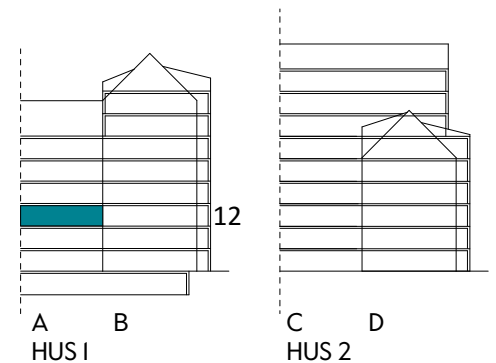

2 RUM & KÖK

55 kvm

JOURNALEN
MALMÖ

Adress Tekla Thomassons gata 17A
LGH NR: A1208