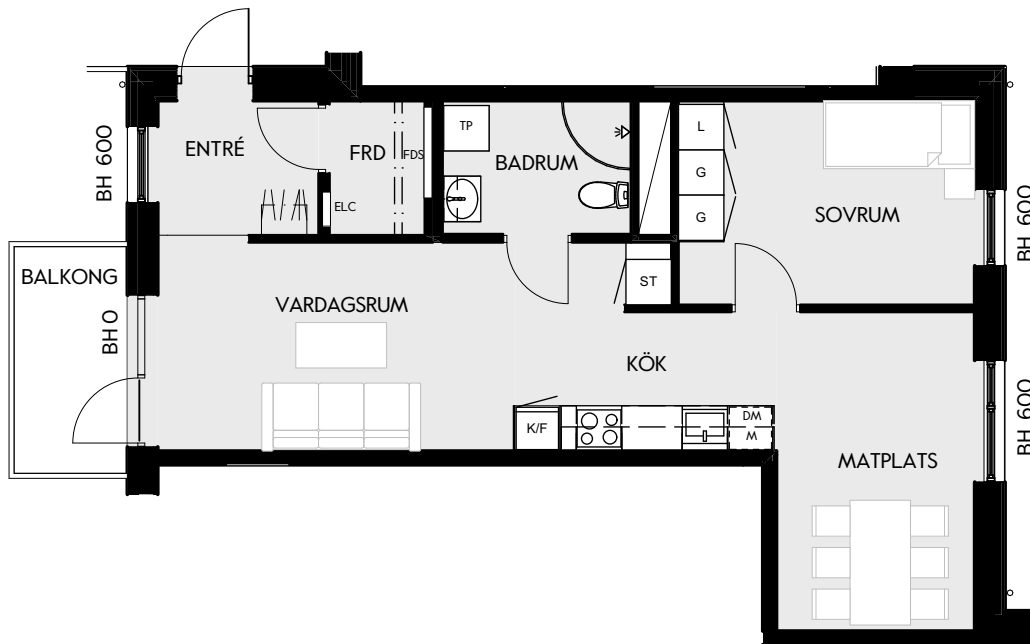

2 RUM & KÖK

55 kvm

JOURNALEN
MALMÖ

Adress Tekla Thomassons gata 17A
LGH NR: A1202

FÖRKLARINGAR

K Kyl	DM Diskmaskin	Norrpil
F Frys	G Garderob	Fönster
M Mikro	L Linneskåp	Fönsterdörr
Diskho	ST Städskåp	BH = Bröstningshöjd fönster i mm
Häll & ugn	Kombimaskin/ Tvättpelare/ Torktumlare/ Tvättmaskin	Takhöjd 2,5 m Klinker i entré och bad Övrig yta parkett

2 RUM & KÖK

55 kvm

JOURNALEN
MALMÖ

Adress Tekla Thomassons gata 17A
LGH NR: A1203

FÖRKLARINGAR

Kyl	Diskmaskin	Norrpil
Frys	Garderob	Fönster
Mikro	Linneskåp	Fönsterdörr
Diskho	Städskåp	BH = Bröstningshöjd fönster i mm
Häll & ugn	Kombimaskin/ Tvättpelare/ Torktumlare/ Tvättmaskin	Takhöjd 2,5 m Klinker i entré och bad Övrig yta parkett

2 RUM & KÖK

55 kvm

JOURNALEN
MALMÖ

Adress Tekla Thomassons gata 17A
LGH NR: AI205

FÖRKLARINGAR

K Kyl	DM Diskmaskin	Norrpil
F Frys	G Garderob	Fönster
M Mikro	L Linneskåp	Fönsterdörr
Diskho	ST Städsåp	BH = Bröstningshöjd fönster i mm
Häll & ugn	Kombimaskin/ Tvättpelare/ Torkumlare/ Tvättmaskin	Takhöjd 2,5 m
		Klinker i entré och bad
		Övrig yta parkett