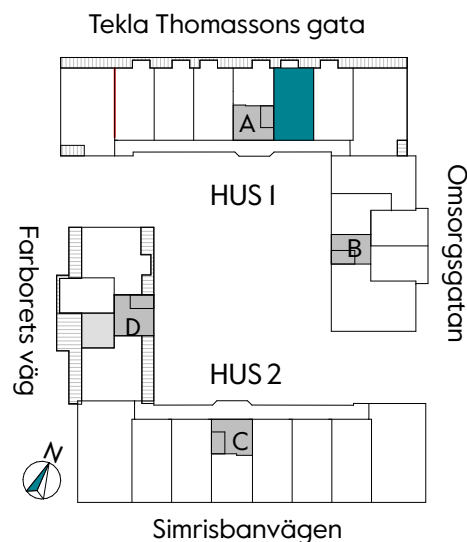

Måttavvikelser kan förekomma mot verklighet.
Lansa fastigheter reserverar sig för eventuella fel.

LANSA

2 RUM & KÖK

51 kvm

JOURNALEN
MALMÖ

Adress Tekla Thomassons gata 17A
LGH NR: AI502

FÖRKLARINGAR

K Kyl	DM Diskmaskin	Norrpil
F Frys	G Garderob	Fönster
M Mikro	L Linneskåp	Fönsterdörr
Diskho	ST Städsåp	BH = Bröstningshöjd fönster i mm
Häll & ugn	Kombimaskin/ Tvättpelare/ Torktumlare/ Tvättmaskin	Takhöjd 2,5 m Klinker i entré och bad Övrig yta parkett