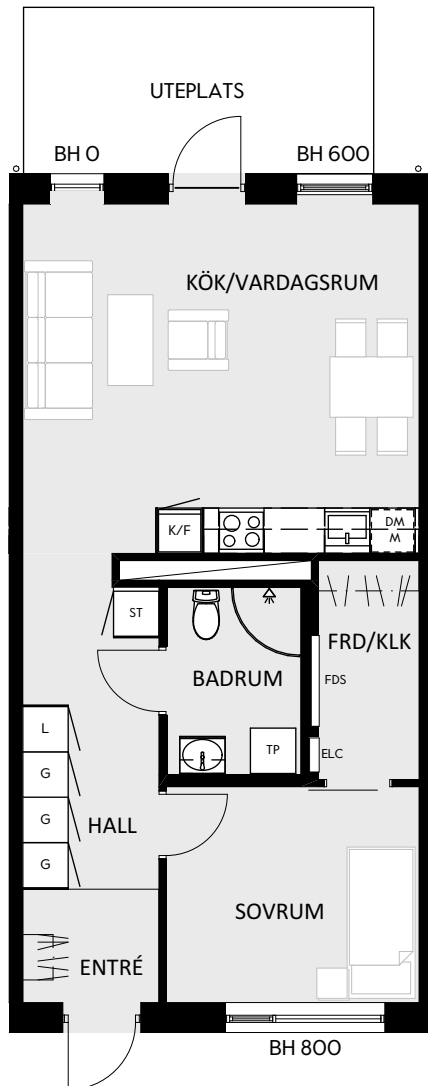

2 RUM & KÖK

55 kvm

JOURNALEN
MALMÖ

Adress Tekla Thomassons gata 17C
LGH NR: 17C

FÖRKLARINGAR

K Kyl	DM Diskmaskin	Norrpil
F Frys	G Garderob	Fönster
M Mikro	L Linneskåp	Fönsterdörr
Diskho	ST Städskåp	BH = Bröstningshöjd fönster i mm
Häll & ugn	Kombimaskin/ Tvättpelare/ Torktumlare/ Tvättmaskin	Takhöjd 2,5 m
		Klinker i entré och bad
		Övrig yta parkett

Måttavvikelser kan förekomma mot verklighet.
Lansa fastigheter reserverar sig för eventuella fel.

LANSA

2 RUM & KÖK

55 kvm

JOURNALEN
MALMÖ

Adress Tekla Thomassons gata 17D
LGH NR: 17D

FÖRKLARINGAR

K	Kyl	DM	Diskmaskin	Norrpil
F	Frys	G	Garderob	Fönster
M	Mikro	L	Linneskåp	Fönsterdörr
Diskho		ST	Städsåkåp	BH = Brösthöjd fönster i mm
Häll & ugn			Kombimaskin/ Tvättpelare/ Torktumlare/ Tvättmaskin	Takhöjd 2,5 m
				Klinker i entré och bad
				Övrig yta parkett

Måttavvikelser kan förekomma mot verklighet.
Lansa fastigheter reserverar sig för eventuella fel.

LANSA

2 RUM & KÖK

55 kvm

JOURNALEN
MALMÖ

Adress Tekla Thomassons gata 17F
LGH NR: 17F

FÖRKLARINGAR

K Kyl	DM Diskmaskin	Norrpil
F Frys	G Garderob	Fönster
M Mikro	L Linneskåp	Fönsterdörr
Diskho	ST Städskåp	BH = Bröstningshöjd fönster i mm
Häll & ugn	Kombimaskin/ Tvättpelare/ Torktumlare/ Tvättmaskin	Takhöjd 2,5 m
		Klinker i entré och bad
		Övrig yta parkett

Måttavvikelser kan förekomma mot verklighet.
Lansa fastigheter reserverar sig för eventuella fel.

LANSA

2 RUM & KÖK

55 kvm

JOURNALEN
MALMÖ

Adress Tekla Thomassons gata 17G
LGH NR: 17G

FÖRKLARINGAR

Kyl	Diskmaskin	Norrpil
Frys	Garderob	Fönster
Mikro	Linneskåp	Fönsterdörr
Diskho	Städskåp	BH = Bröstningshöjd fönster i mm
Häll & ugn	Kombimaskin/ Tvättpelare/ Torktumlare/ Tvättmaskin	Takhöjd 2,5 m Klinker i entré och bad Övrig yta parkett