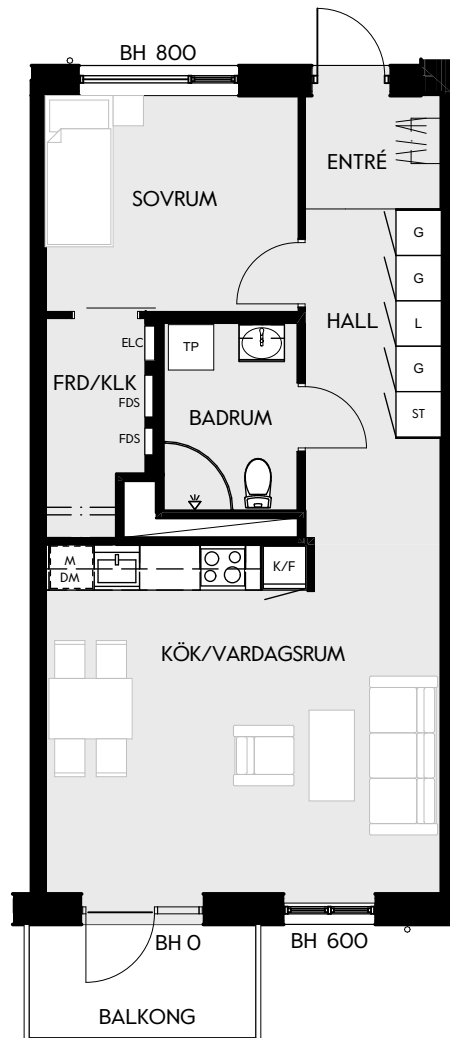

Måttavvikelse kan förekomma mot verklighet.
Lansa fastigheter reserverar sig för eventuella fel.

LANSA

2 RUM & KÖK

55 kvm

JOURNALEN
MALMÖ

Adress Simrisbanvägen 18A
LGH NR: CI303

FÖRKLARINGAR

Kyl	Diskmaskin	Norrpil
Frys	Garderob	Fönster
Mikro	Linneskåp	Fönsterdörr
Diskho	Städskåp	BH = Bröstningshöjd fönster i mm
Häll & ugn	Kombimaskin/ Tvättpelare/ Torktumlare/ Tvättmaskin	Takhöjd 2,5 m
		Klinker i entré och bad
		Övrig yta parkett

Måttavvikelser kan förekomma mot verklighet.
Lansa fastigheter reserverar sig för eventuella fel.

LANSA

2 RUM & KÖK

55 kvm

JOURNALEN
MALMÖ

Adress Simrisbanvägen 18A
LGH NR: CI305

FÖRKLARINGAR

Kyl	Diskmaskin	Norrpil
Frys	Garderob	Fönster
Mikro	Linneskåp	Fönsterdörr
Diskho	Städskåp	BH = Brønningshöjd fönster i mm
Häll & ugn	Kombimaskin/ Tvättpelare/ Torktumlare/ Tvättmaskin	Takhöjd 2,5 m Klinker i entré och bad Övrig yta parkett

2 RUM & KÖK

55 kvm

JOURNALEN
MALMÖ

Adress Simrisbanvägen 18A
LGH NR: CI307

FÖRKLARINGAR

Kyl	Diskmaskin	Norrpil
Frys	Garderob	Fönster
Mikro	Linneskåp	Fönsterdörr
Diskho	Städskåp	BH = Bröstningshöjd fönster i mm
Häll & ugn	Kombimaskin/ Tvättpelare/ Torktumlare/ Tvättmaskin	Takhöjd 2,5 m Klinker i entré och bad Övrig yta parkett