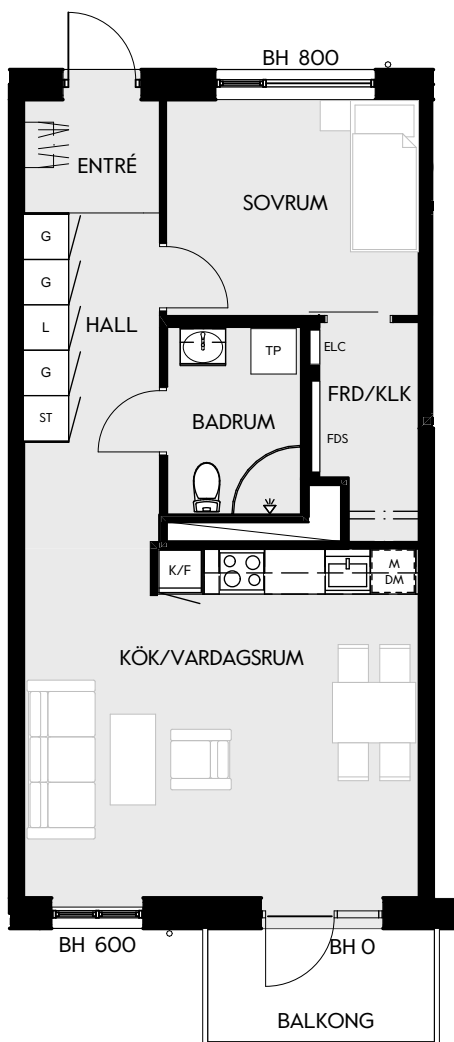

2 RUM & KÖK

55 kvm

JOURNALEN
MALMÖ

Adress Simrisbanvägen 18A
LGH NR: C1209

FÖRKLARINGAR

Kyl	Diskmaskin	Norrpil
Frys	Garderob	Fönster
Mikro	Linneskåp	Fönsterdörr
Diskho	Städskåp	BH = Bröstningshöjd fönster i mm
Häll & ugn	Kombimaskin/ Tvättpelare/ Torktumlare/ Tvättmaskin	Takhöjd 2,5 m
		Klinker i entré och bad
		Övrig yta parkett

Måttavvikelser kan förekomma mot verklighet.
Lansa fastigheter reserverar sig för eventuella fel.

LANSA

2 RUM & KÖK

55 kvm

JOURNALEN
MALMÖ

Adress Simrisbanvägen 18A
LGH NR: CI302

FÖRKLARINGAR

Kyl	Diskmaskin	Norrpil
Frys	Garderob	Fönster
Mikro	Linneskåp	Fönsterdörr
Diskho	Städskåp	BH = Bröstningshöjd fönster i mm
Häll & ugn	Kombimaskin/ Tvättpelare/ Torktumlare/ Tvättmaskin	Takhöjd 2,5 m
		Klinker i entré och bad
		Övrig yta parkett

Måttavvikelse kan förekomma mot verklighet.
Lansa fastigheter reserverar sig för eventuella fel.

LANSA

2 RUM & KÖK

55 kvm

JOURNALEN
MALMÖ

Adress Simrisbanvägen 18A
LGH NR: CI303

FÖRKLARINGAR

Kyl	Diskmaskin	Norrpil
Frys	Garderob	Fönster
Mikro	Linneskåp	Fönsterdörr
Diskho	Städskåp	BH = Bröstningshöjd fönster i mm
Häll & ugn	Kombimaskin/ Tvättpelare/ Torktumlare/ Tvättmaskin	Takhöjd 2,5 m
		Klinker i entré och bad
		Övrig yta parkett