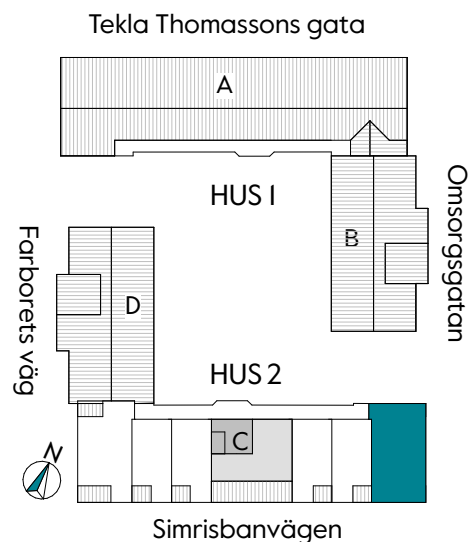

2 RUM & KÖK

62 kvm

JOURNALEN
MALMÖ

Adress Simrisbanvägen 18A
LGH NR: CI804

FÖRKLARINGAR

K	Kyl	DM	Diskmaskin	Norrpil
F	Frys	G	Garderob	Fönster
M	Mikro	L	Linneskåp	Fönsterdörr
Diskho		ST	Städsåp	BH = Bröstningshöjd fönster i mm
Häll & ugn			Kombimaskin/ Tvättpelare/ Torktumlare/ Tvättmaskin	Takhöjd 2,5 m Klinker i entré och bad Övrig yta parkett