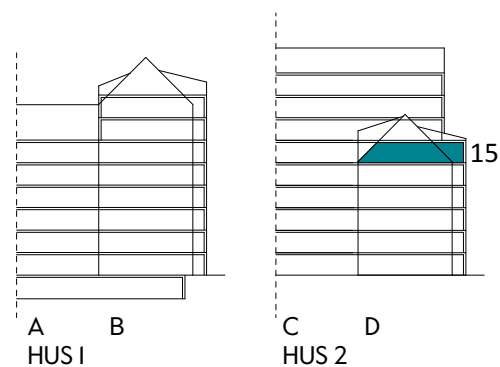

2 RUM & KÖK

63 kvm

JOURNALEN
MALMÖ

Adress Farborets väg 3
LGH NR: DI503