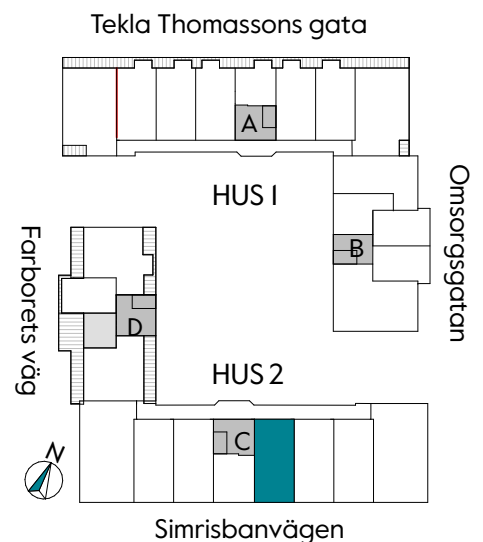

2 RUM & KÖK

55 kvm

JOURNALEN
MALMÖ

Adress Simrisbanvägen 18A
LGH NR: CI508

FÖRKLARINGAR

K	Kyl	DM	Diskmaskin	Norrpil
F	Frys	G	Garderob	Fönster
M	Mikro	L	Linneskåp	Fönsterdörr
Diskho		ST	Städsåp	BH = Brösthöjd fönster i mm
Häll & ugn		Kombimaskin/ Tvättpelare/ Torktumlare/ Tvättmaskin		Takhöjd 2,5 m Klinker i entré och bad Övrig yta parkett

2 RUM & KÖK

55 kvm

JOURNALEN
MALMÖ

Adress Simrisbanvägen 18A
LGH NR: CI602

FÖRKLARINGAR

Kyl	Diskmaskin	Norrpil
Frys	Garderob	Fönster
Mikro	Linneskåp	Fönsterdörr
Diskho	Städskåp	BH = Brösthöjd fönster i mm
Häll & ugn	Kombimaskin/ Tvättpelare/ Torktumlare/ Tvättmaskin	Takhöjd 2,5 m Klinker i entré och bad Övrig yta parkett