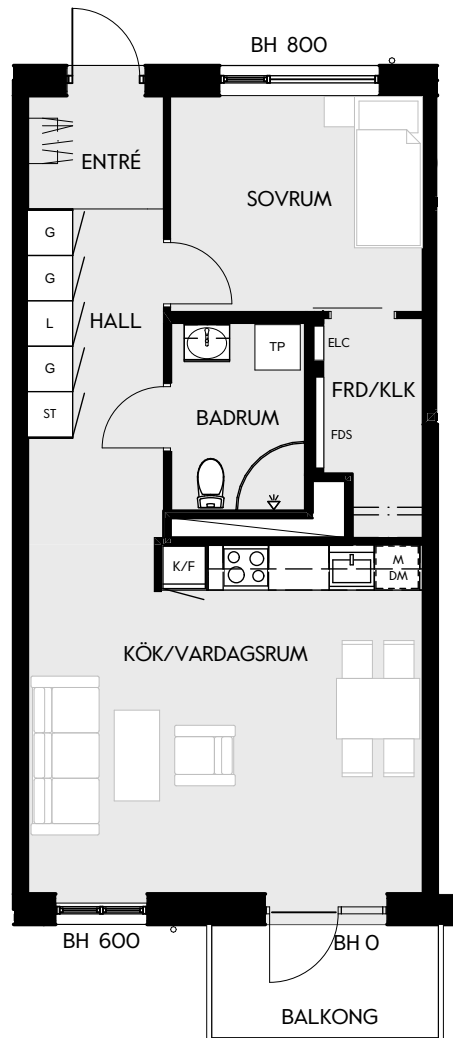

Måttavvikelser kan förekomma mot verklighet.
Lansa fastigheter reserverar sig för eventuella fel.

LANSA

2 RUM & KÖK

55 kvm

JOURNALEN
MALMÖ

Adress Simrisbanvägen 18A
LGH NR: C1108

FÖRKLARINGAR

Kyl	Diskmaskin	Norrpil
Frys	Garderob	Fönster
Mikro	Linneskåp	Fönsterdörr
Diskho	Städskåp	BH = Bröstningshöjd fönster i mm
Häll & ugn	Kombimaskin/ Tvättpelare/ Torktumlare/ Tvättmaskin	Takhöjd 2,5 m Klinker i entré och bad Övrig yta parkett

2 RUM & KÖK

55 kvm

JOURNALEN
MALMÖ

Adress Simrisbanvägen 18A
LGH NR: C1109

FÖRKLARINGAR

Kyl	Diskmaskin	Norrpil
Frys	Garderob	Fönster
Mikro	Linneskåp	Fönsterdörr
Diskho	Städskåp	BH = Bröstningshöjd fönster i mm
Häll & ugn	Kombimaskin/ Tvättpelare/ Torktumlare/ Tvättmaskin	Takhöjd 2,5 m
		Klinker i entré och bad
		Övrig yta parkett

2 RUM & KÖK

55 kvm

JOURNALEN
MALMÖ

Adress Simrisbanvägen 18A
LGH NR: C1202

FÖRKLARINGAR

Kyl	Diskmaskin	Norrpil
Frys	Garderob	Fönster
Mikro	Linneskåp	Fönsterdörr
Diskho	Städskåp	BH = Bröstningshöjd fönster i mm
Häll & ugn	Kombimaskin/ Tvättpelare/ Torktumlare/ Tvättmaskin	Takhöjd 2,5 m
		Klinker i entré och bad
		Övrig yta parkett