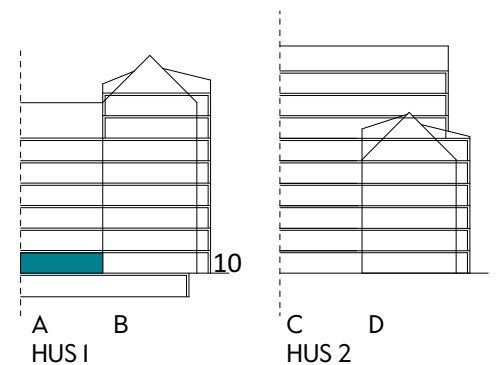

Måttavvikelser kan förekomma mot verklighet.
Lansa fastigheter reserverar sig för eventuella fel.

LANSA

2 RUM & KÖK

55 kvm

JOURNALEN
MALMÖ

Adress Tekla Thomassons gata 17D
LGH NR: 17D

FÖRKLARINGAR

K	Kyl	DM	Diskmaskin	Norrpil
F	Frys	G	Garderob	Fönster
M	Mikro	L	Linneskåp	Fönsterdörr
Diskho		ST	Städsåkåp	BH = Brösthöjd fönster i mm
Häll & ugn			Kombimaskin/ Tvättpelare/ Torktumlare/ Tvättmaskin	Takhöjd 2,5 m
				Klinker i entré och bad
				Övrig yta parkett