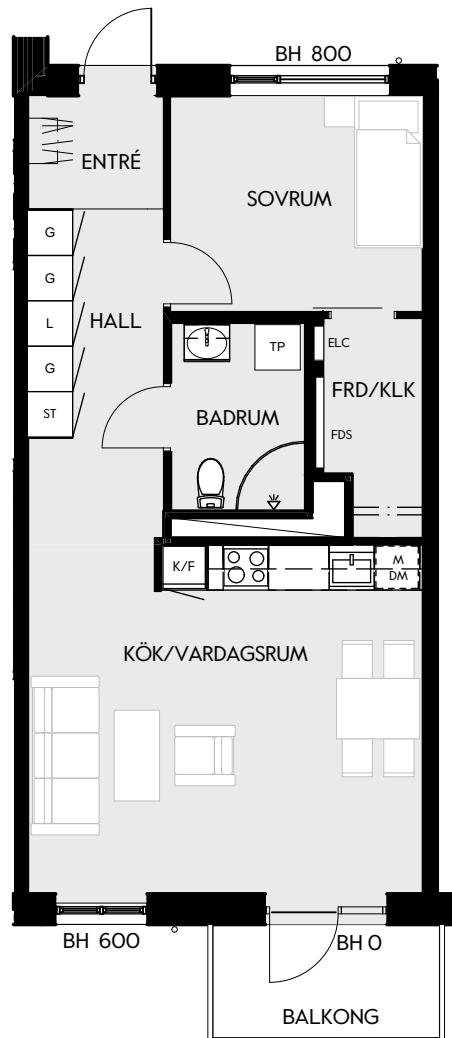

Måttavvikelser kan förekomma mot verklighet.
Lansa fastigheter reserverar sig för eventuella fel.

LANSA

2 RUM & KÖK

55 kvm

JOURNALEN
MALMÖ

Adress Simrisbanvägen 18A
LGH NR: CI402

FÖRKLARINGAR

Kyl	Diskmaskin	Norrpil
Frys	Garderob	Fönster
Mikro	Linneskåp	Fönsterdörr
Diskho	Städskåp	BH = Bröstningshöjd fönster i mm
Häll & ugn	Kombimaskin/ Tvättpelare/ Torktumlare/ Tvättmaskin	Takhöjd 2,5 m
		Klinker i entré och bad
		Övrig yta parkett

Måttavvikelser kan förekomma mot verklighet.
Lansa fastigheter reserverar sig för eventuella fel.

LANSA

2 RUM & KÖK

55 kvm

JOURNALEN
MALMÖ

Adress Simrisbanvägen 18A
LGH NR: CI403

FÖRKLARINGAR

Kyl	Diskmaskin	Norrpil
Frys	Garderob	Fönster
Mikro	Linneskåp	Fönsterdörr
Diskho	Städskåp	BH = Bröstningshöjd fönster i mm
Häll & ugn	Kombimaskin/ Tvättpelare/ Torktumlare/ Tvättmaskin	Takhöjd 2,5 m
		Klinker i entré och bad
		Övrig yta parkett

Måttavvikelser kan förekomma mot verklighet.
Lansa fastigheter reserverar sig för eventuella fel.

LANSA

2 RUM & KÖK

55 kvm

JOURNALEN
MALMÖ

Adress Simrisbanvägen 18A
LGH NR: CI405

FÖRKLARINGAR

Kyl	Diskmaskin	Norrpil
Frys	Garderob	Fönster
Mikro	Linneskåp	Fönsterdörr
Diskho	Städskåp	BH = Bröstningshöjd fönster i mm
Häll & ugn	Kombimaskin/ Tvättpelare/ Torktumlare/ Tvättmaskin	Takhöjd 2,5 m Klinker i entré och bad Övrig yta parkett