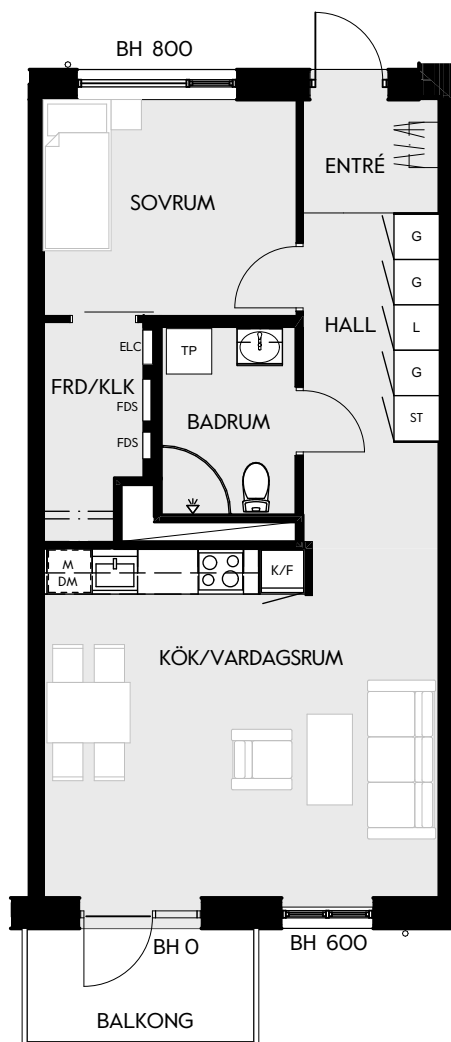

Måttavvikelse kan förekomma mot verklighet.
Lansa fastigheter reserverar sig för eventuella fel.

LANSA

2 RUM & KÖK

55 kvm

JOURNALEN
MALMÖ

Adress Simrisbanvägen 18A
LGH NR: C1203

FÖRKLARINGAR

Kyl	Diskmaskin	Norrpil
Frys	Garderob	Fönster
Mikro	Linneskåp	Fönsterdörr
Diskho	Städskåp	BH = Bröstningshöjd fönster i mm
Häll & ugn	Kombimaskin/ Tvättpelare/ Torktumlare/ Tvättmaskin	Takhöjd 2,5 m Klinker i entré och bad Övrig yta parkett

Måttavvikelser kan förekomma mot verklighet.
Lansa fastigheter reserverar sig för eventuella fel.

LANSA

2 RUM & KÖK

55 kvm

JOURNALEN
MALMÖ

Adress Simrisbanvägen 18A
LGH NR: C1205

FÖRKLARINGAR

Kyl	Diskmaskin	Norrpil
Frys	Garderob	Fönster
Mikro	Linneskåp	Fönsterdörr
Diskho	Städskåp	BH = Bröstningshöjd fönster i mm
Häll & ugn	Kombimaskin/ Tvättpelare/ Torktumlare/ Tvättmaskin	Takhöjd 2,5 m Klinker i entré och bad Övrig yta parkett

2 RUM & KÖK

55 kvm

JOURNALEN
MALMÖ

Adress Simrisbanvägen 18A
LGH NR: C1207

FÖRKLARINGAR

Kyl	Diskmaskin	Norrpil
Frys	Garderob	Fönster
Mikro	Linneskåp	Fönsterdörr
Diskho	Städskåp	BH = Bröstningshöjd fönster i mm
Häll & ugn	Kombimaskin/ Tvättpelare/ Torktumlare/ Tvättmaskin	Takhöjd 2,5 m Klinker i entré och bad Övrig yta parkett