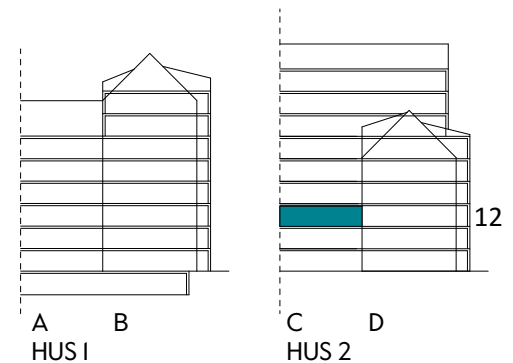

2 RUM & KÖK

55 kvm

JOURNALEN
MALMÖ

Adress Simrisbanvägen 18A
LGH NR: C1202