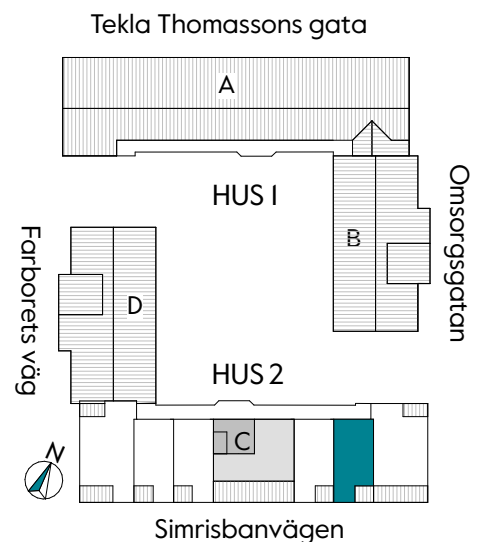

2 RUM & KÖK

48 kvm

JOURNALEN
MALMÖ

Adress Simrisbanvägen 18A
LGH NR: CI805

FÖRKLARINGAR

K Kyl	DM Diskmaskin	Norrpil
F Frys	G Garderob	Fönster
M Mikro	L Linneskåp	Fönsterdörr
Diskho	ST Städsåp	BH = Bröstningshöjd fönster i mm
Häll & ugn	Kombimaskin/ Tvättpelare/ Torktumlare/ Tvättmaskin	Takhöjd 2,5 m Klinker i entré och bad Övrig yta parkett