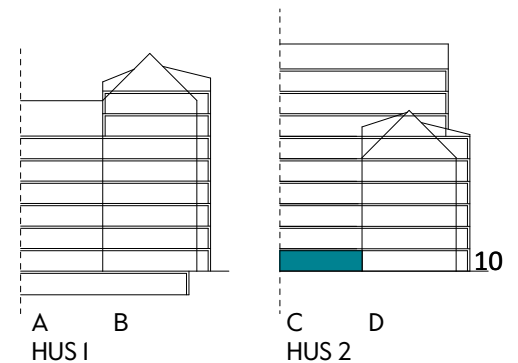

Måttavvikelser kan förekomma mot verklighet.
Lansa fastigheter reserverar sig för eventuella fel.

LANSA

2 RUM & KÖK

55 kvm

JOURNALEN
MALMÖ

Adress Simrisbanvägen I8D
LGH NR: I8D

FÖRKLARINGAR

Kyl	Diskmaskin	Norrpil
Frys	Garderob	Fönster
Mikro	Linneskåp	Fönsterdörr
Diskho	Städskåp	BH = Bröstningshöjd fönster i mm
Häll & ugn	Kombimaskin/ Tvättpelare/ Torktumlare/ Tvättmaskin	Takhöjd 2,5 m Klinker i entré och bad Övrig yta parkett