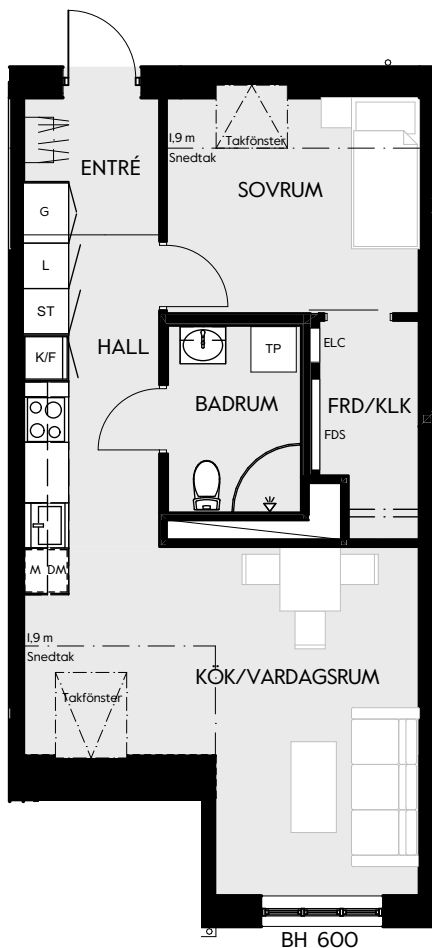

2 RUM & KÖK

48 kvm

JOURNALEN
MALMÖ

Adress Simrisbanvägen 18A
LGH NR: CI801