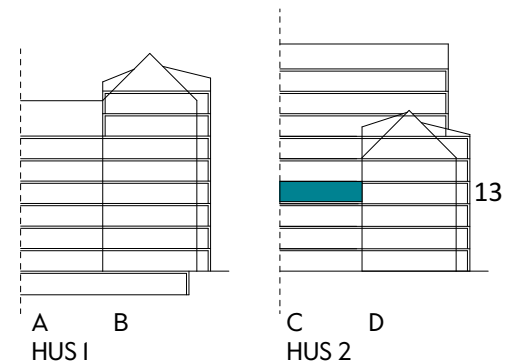

Måttavvikelse kan förekomma mot verklighet.
Lansa fastigheter reserverar sig för eventuella fel.

LANSA

2 RUM & KÖK

55 kvm

JOURNALEN
MALMÖ

Adress Simrisbanvägen 18A
LGH NR: CI303

FÖRKLARINGAR

Kyl	Diskmaskin	Norrpil
Frys	Garderob	Fönster
Mikro	Linneskåp	Fönsterdörr
Diskho	Städskåp	BH = Bröstningshöjd fönster i mm
Häll & ugn	Kombimaskin/ Tvättpelare/ Torktumlare/ Tvättmaskin	Takhöjd 2,5 m
		Klinker i entré och bad
		Övrig yta parkett