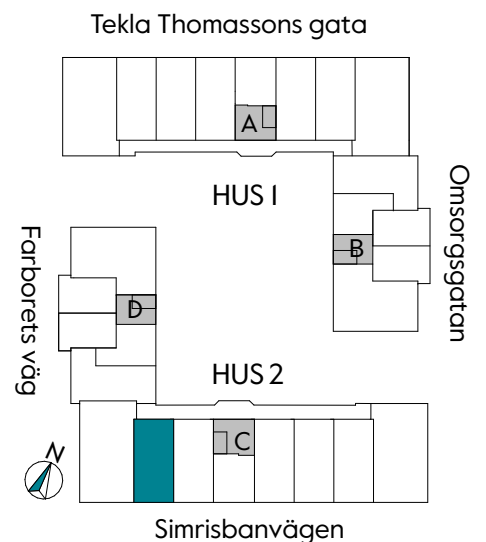

Måttavvikelse kan förekomma mot verklighet.
Lansa fastigheter reserverar sig för eventuella fel.

LANSA

2 RUM & KÖK

55 kvm

JOURNALEN
MALMÖ

Adress Simrisbanvägen 18A
LGH NR: CI303

FÖRKLARINGAR

Kyl	Diskmaskin	Norrpil
Frys	Garderob	Fönster
Mikro	Linneskåp	Fönsterdörr
Diskho	Städskåp	BH = Bröstningshöjd fönster i mm
Häll & ugn	Kombimaskin/ Tvättpelare/ Torktumlare/ Tvättmaskin	Takhöjd 2,5 m
		Klinker i entré och bad
		Övrig yta parkett