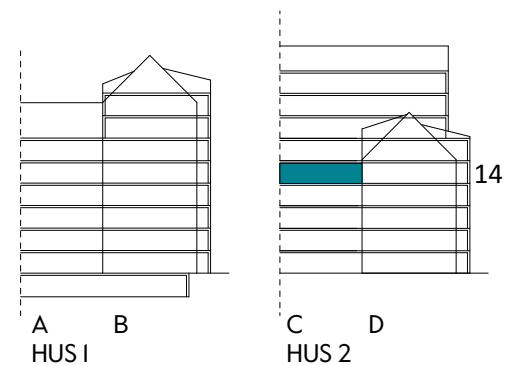

Måttavvikelser kan förekomma mot verklighet.
Lansa fastigheter reserverar sig för eventuella fel.

LANSA

2 RUM & KÖK

55 kvm

JOURNALEN
MALMÖ

Adress Simrisbanvägen 18A
LGH NR: CI403

FÖRKLARINGAR

Kyl	Diskmaskin	Norrpil
Frys	Garderob	Fönster
Mikro	Linneskåp	Fönsterdörr
Diskho	Städskåp	BH = Bröstningshöjd fönster i mm
Häll & ugn	Kombimaskin/ Tvättpelare/ Torktumlare/ Tvättmaskin	Takhöjd 2,5 m
		Klinker i entré och bad
		Övrig yta parkett