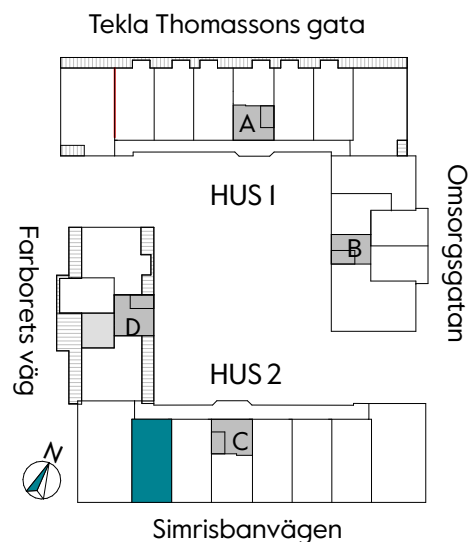

2 RUM & KÖK

55 kvm

JOURNALEN
MALMÖ

Adress Simrisbanvägen 18A
LGH NR: CI503

FÖRKLARINGAR

Kyl	Diskmaskin	Norrpil
Frys	Garderob	Fönster
Mikro	Linneskåp	Fönsterdörr
Diskho	Städskåp	BH = Bröstningshöjd fönster i mm
Häll & ugn	Kombimaskin/ Tvättpelare/ Torktumlare/ Tvättmaskin	Takhöjd 2,5 m
		Klinker i entré och bad
		Övrig yta parkett

Måttavvikelser kan förekomma mot verklighet.
Lansa fastigheter reserverar sig för eventuella fel.

LANSA

2 RUM & KÖK

55 kvm

JOURNALEN
MALMÖ

Adress Simrisbanvägen 18A
LGH NR: CI506

FÖRKLARINGAR

Kyl	Diskmaskin	Norrpil
Frys	Garderob	Fönster
Mikro	Linneskåp	Fönsterdörr
Diskho	Städskåp	BH = Bröstningshöjd fönster i mm
Häll & ugn	Kombimaskin/ Tvättpelare/ Torktumlare/ Tvättmaskin	Takhöjd 2,5 m
		Klinker i entré och bad
		Övrig yta parkett