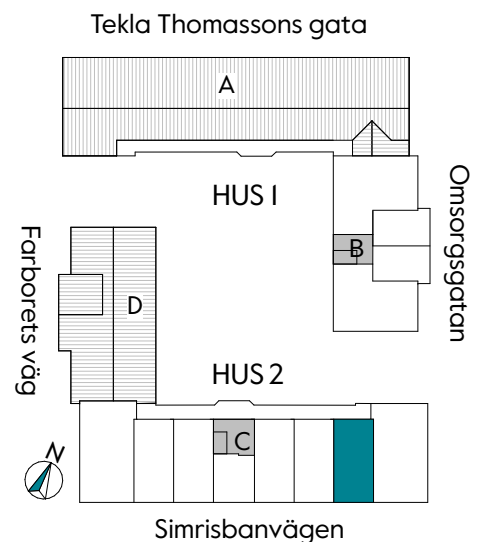

Måttavvikelser kan förekomma mot verklighet.
Lansa fastigheter reserverar sig för eventuella fel.

LANSA

2 RUM & KÖK

55 kvm

JOURNALEN
MALMÖ

Adress Simrisbanvägen 18A
LGH NR: CI603

FÖRKLARINGAR

Kyl	Diskmaskin	Norrpil
Frys	Garderob	Fönster
Mikro	Linneskåp	Fönsterdörr
Diskho	Städskåp	BH = Brösthöjd fönster i mm
Häll & ugn	Kombimaskin/ Tvättpelare/ Torktumlare/ Tvättmaskin	Takhöjd 2,5 m
		Klinker i entré och bad
		Övrig yta parkett

2 RUM & KÖK

55 kvm

JOURNALEN
MALMÖ

Adress Simrisbanvägen 18A
LGH NR: CI606

FÖRKLARINGAR

Kyl	Diskmaskin	Norrpil
Frys	Garderob	Fönster
Mikro	Linneskåp	Fönsterdörr
Diskho	Städskåp	BH = Bröstningshöjd fönster i mm
Häll & ugn	Kombimaskin/ Tvättpelare/ Torktumlare/ Tvättmaskin	Takhöjd 2,5 m Klinker i entré och bad Övrig yta parkett

2 RUM & KÖK

55 kvm

JOURNALEN
MALMÖ

Adress Simrisbanvägen 18A
LGH NR: CI607

FÖRKLARINGAR

Kyl	Diskmaskin	Norrpil
Frys	Garderob	Fönster
Mikro	Linneskåp	Fönsterdörr
Diskho	Städskåp	BH = Bröstningshöjd fönster i mm
Häll & ugn	Kombimaskin/ Tvättpelare/ Torktumlare/ Tvättmaskin	Takhöjd 2,5 m Klinker i entré och bad Övrig yta parkett