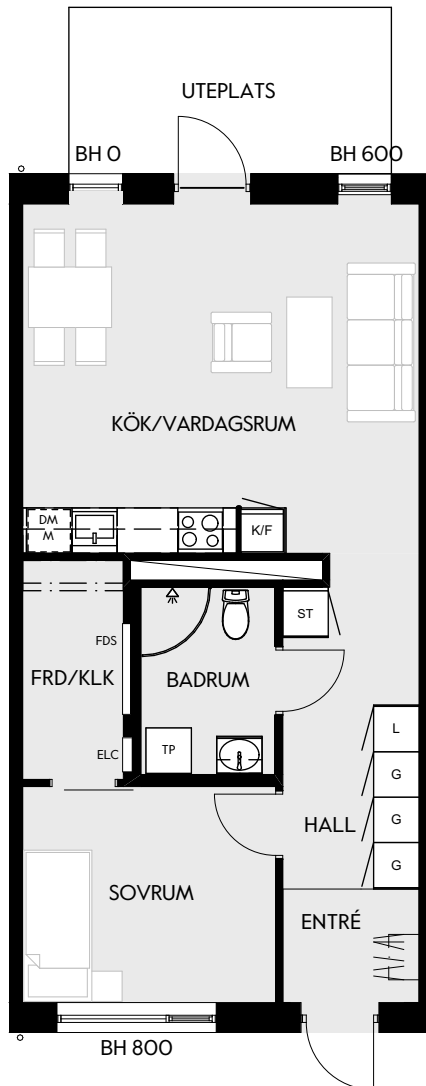

Måttavvikelser kan förekomma mot verklighet.
Lansa fastigheter reserverar sig för eventuella fel.

LANSA

2 RUM & KÖK

55 kvm

JOURNALEN
MALMÖ

Adress Tekla Thomassons gata 17F
LGH NR: 17F

FÖRKLARINGAR

K Kyl	DM Diskmaskin	Norrpil
F Frys	G Garderob	Fönster
M Mikro	L Linneskåp	Fönsterdörr
Diskho	ST Städskåp	BH = Bröstningshöjd fönster i mm
Häll & ugn	Kombimaskin/ Tvättpelare/ Torktumlare/ Tvättmaskin	Takhöjd 2,5 m
		Klinker i entré och bad
		Övrig yta parkett

Måttavvikelser kan förekomma mot verklighet.
Lansa fastigheter reserverar sig för eventuella fel.

LANSA

2 RUM & KÖK

55 kvm

JOURNALEN
MALMÖ

Adress Tekla Thomassons gata 17G
LGH NR: 17G

FÖRKLARINGAR

Kyl	Diskmaskin	Norrpil
Frys	Garderob	Fönster
Mikro	Linneskåp	Fönsterdörr
Diskho	Städskåp	BH = Bröstningshöjd fönster i mm
Häll & ugn	Kombimaskin/ Tvättpelare/ Torktumlare/ Tvättmaskin	Takhöjd 2,5 m Klinker i entré och bad Övrig yta parkett

2 RUM & KÖK

55 kvm

JOURNALEN
MALMÖ

Adress Simrisbanvägen 18C
LGH NR: 18C

FÖRKLARINGAR

K Kyl	DM Diskmaskin	Norrpil
F Frys	G Garderob	Fönster
M Mikro	L Linneskåp	Fönsterdörr
Diskho	ST Städskåp	BH = Bröstningshöjd fönster i mm
Häll & ugn	Kombimaskin/ Tvättpelare/ Torktumlare/ Tvättmaskin	Takhöjd 2,5 m
		Klinker i entré och bad
		Övrig yta parkett

Måttavvikelser kan förekomma mot verklighet.
Lansa fastigheter reserverar sig för eventuella fel.

LANSA

2 RUM & KÖK

55 kvm

JOURNALEN
MALMÖ

Adress Simrisbanvägen I8D
LGH NR: I8D

FÖRKLARINGAR

Kyl	Diskmaskin	Norrpil
Frys	Garderob	Fönster
Mikro	Linneskåp	Fönsterdörr
Diskho	Städskåp	BH = Bröstningshöjd fönster i mm
Häll & ugn	Kombimaskin/ Tvättpelare/ Torktumlare/ Tvättmaskin	Takhöjd 2,5 m Klinker i entré och bad Övrig yta parkett