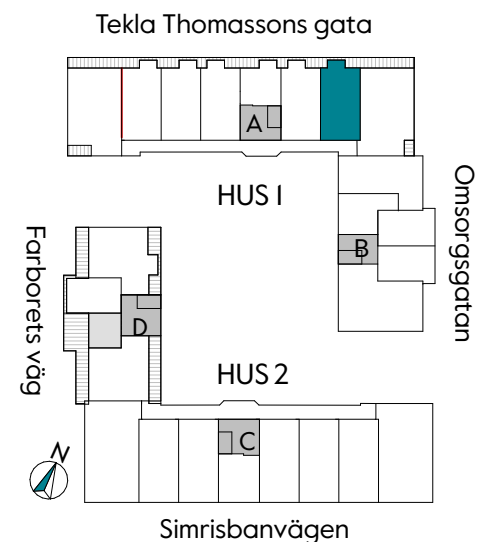

2 RUM & KÖK

51 kvm

JOURNALEN
MALMÖ

Adress Tekla Thomassons gata 17A
LGH NR: A1503

FÖRKLARINGAR

K	Kyl	DM	Diskmaskin	Norrpil
F	Frys	G	Garderob	Fönster
M	Mikro	L	Linneskåp	Fönsterdörr
	Diskho	ST	Städsåp	BH = Bröstningshöjd fönster i mm
	Häll & ugn		Kombimaskin/ Tvättpelare/ Torktumlare/ Tvättmaskin	Takhöjd 2,5 m Klinker i entré och bad Övrig yta parkett