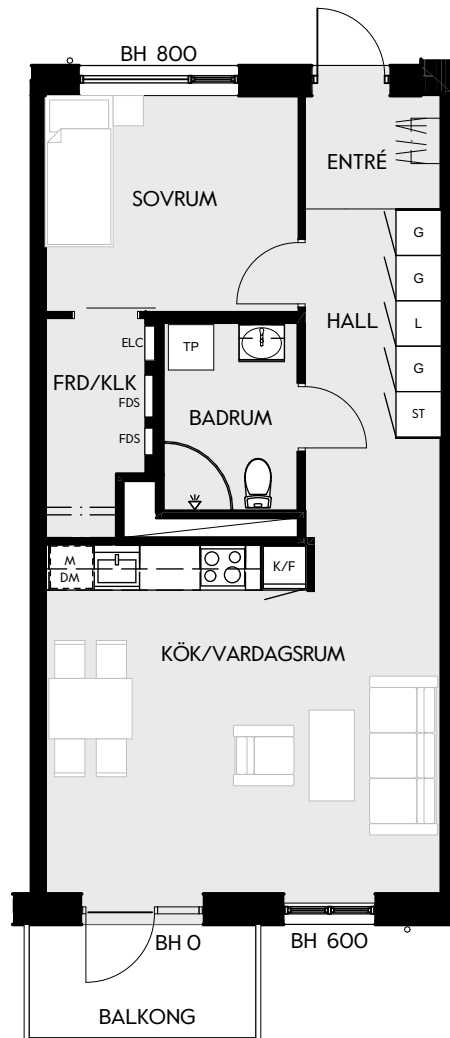

2 RUM & KÖK

55 kvm

JOURNALEN
MALMÖ

Adress Simrisbanvägen 18A
LGH NR: CI606