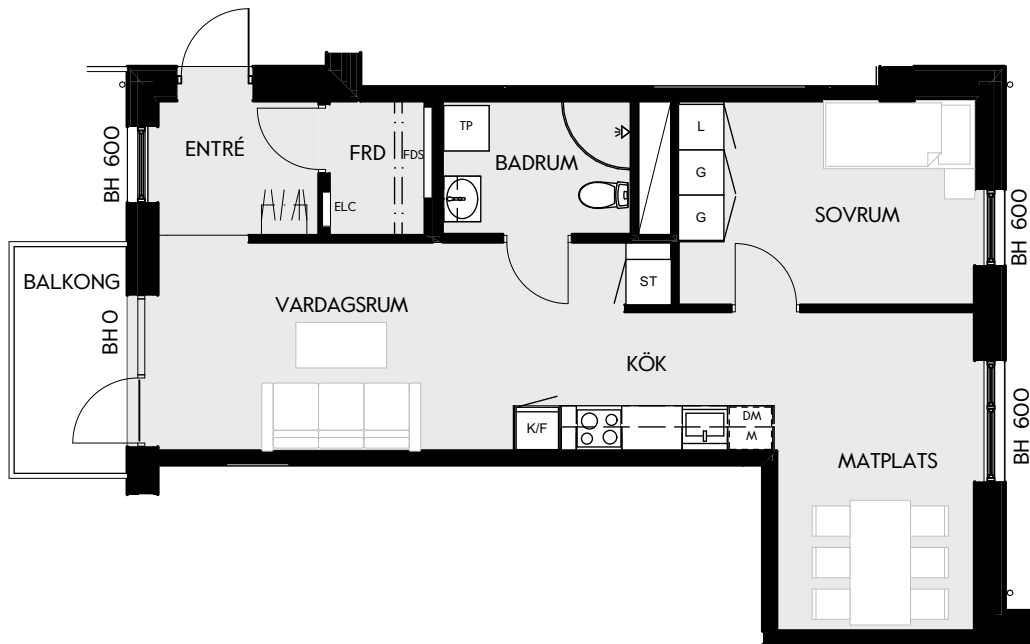

2 RUM & KÖK

55 kvm

JOURNALEN
MALMÖ

Adress Tekla Thomassons gata 17A
LGH NR: A1403

FÖRKLARINGAR

Kyl	Diskmaskin	Norrpil
Frys	Garderob	Fönster
Mikro	Linneskåp	Fönsterdörr
Diskho	Städskåp	BH = Bröstningshöjd fönster i mm
Häll & ugn	Kombimaskin/ Tvättpelare/ Torktumlare/ Tvättmaskin	Takhöjd 2,5 m Klinker i entré och bad Övrig yta parkett

Måttavvikelser kan förekomma mot verklighet.
Lansa fastigheter reserverar sig för eventuella fel.

LANSA

2 RUM & KÖK

55 kvm

JOURNALEN
MALMÖ

Adress Tekla Thomassons gata 17A
LGH NR: AI405

FÖRKLARINGAR

K Kyl	DM Diskmaskin	Norrpil
F Frys	G Garderob	Fönster
M Mikro	L Linneskåp	Fönsterdörr
Diskho	ST Städskåp	BH = Bröstningshöjd fönster i mm
Häll & ugn	KM/TP/TT/TM Kombimaskin/ Tvättpelare/ Torktumlare/ Tvättmaskin	Takhöjd 2,5 m Klinker i entré och bad Övrig yta parkett

2 RUM & KÖK

55 kvm

JOURNALEN
MALMÖ

Adress Tekla Thomassons gata 17A
LGH NR: AI407

FÖRKLARINGAR

Kyl	Diskmaskin	Norrpil
Frys	Garderob	Fönster
Mikro	Linneskåp	Fönsterdörr
Diskho	Städskåp	BH = Bröstningshöjd fönster i mm
Häll & ugn	Kombimaskin/ Tvättpelare/ Torktumlare/ Tvättmaskin	Takhöjd 2,5 m Klinker i entré och bad Övrig yta parkett