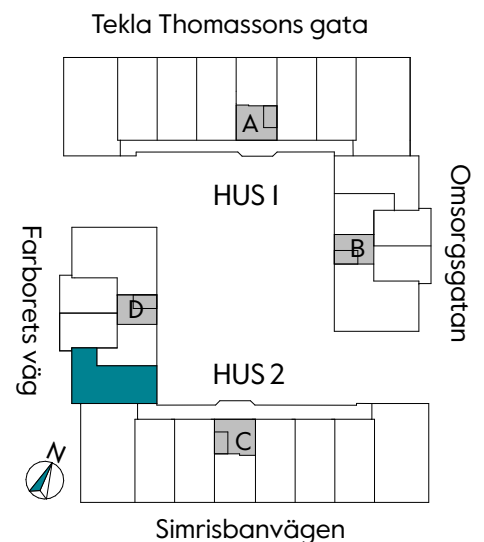

Måttavvikelser kan förekomma mot verklighet.
Lansa fastigheter reserverar sig för eventuella fel.

LANSA

2 RUM & KÖK

55 kvm

JOURNALEN
MALMÖ

Adress Simrisbanvägen 18A
LGH NR: CI305

FÖRKLARINGAR

Kyl	Diskmaskin	Norrpil
Frys	Garderob	Fönster
Mikro	Linneskåp	Fönsterdörr
Diskho	Städskåp	BH = Brønningshöjd fönster i mm
Häll & ugn	Kombimaskin/ Tvättpelare/ Torktumlare/ Tvättmaskin	Takhöjd 2,5 m Klinker i entré och bad Övrig yta parkett