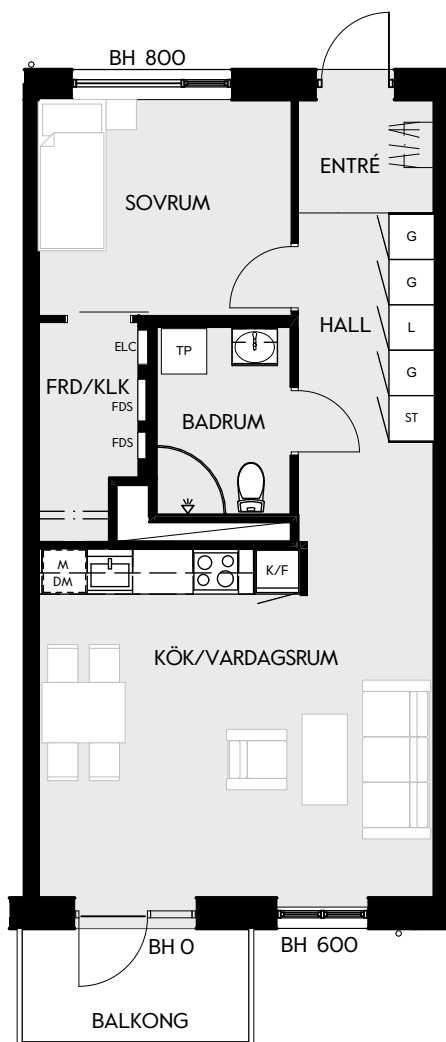

Måttavvikelser kan förekomma mot verklighet.
Lansa fastigheter reserverar sig för eventuella fel.

LANSA

2 RUM & KÖK

55 kvm

JOURNALEN
MALMÖ

Adress Simrisbanvägen 18A
LGH NR: CI506

FÖRKLARINGAR

Kyl	Diskmaskin	Norrpil
Frys	Garderob	Fönster
Mikro	Linneskåp	Fönsterdörr
Diskho	Städskåp	BH = Bröstningshöjd fönster i mm
Häll & ugn	Kombimaskin/ Tvättpelare/ Torktumlare/ Tvättmaskin	Takhöjd 2,5 m
		Klinker i entré och bad
		Övrig yta parkett

Måttavvikelser kan förekomma mot verklighet.
Lansa fastigheter reserverar sig för eventuella fel.

LANSA

2 RUM & KÖK

55 kvm

JOURNALEN
MALMÖ

Adress Simrisbanvägen 18A
LGH NR: CI507

FÖRKLARINGAR

K Kyl	DM Diskmaskin	Norrpil
F Frys	G Garderob	Fönster
M Mikro	L Linneskåp	Fönsterdörr
Diskho	ST Städskåp	BH = Bröstningshöjd fönster i mm
Häll & ugn	Kombimaskin/ Tvättpelare/ Torktumlare/ Tvättmaskin	Takhöjd 2,5 m
		Klinker i entré och bad
		Övrig yta parkett

2 RUM & KÖK

55 kvm

JOURNALEN
MALMÖ

Adress Simrisbanvägen 18A
LGH NR: CI508

FÖRKLARINGAR

K	Kyl	DM	Diskmaskin	Norrpil
F	Frys	G	Garderob	Fönster
M	Mikro	L	Linneskåp	Fönsterdörr
Diskho		ST	Städsåp	BH = Brösthöjd fönster i mm
Häll & ugn		Kombimaskin/ Tvättpelare/ Torktumlare/ Tvättmaskin		Takhöjd 2,5 m Klinker i entré och bad Övrig yta parkett