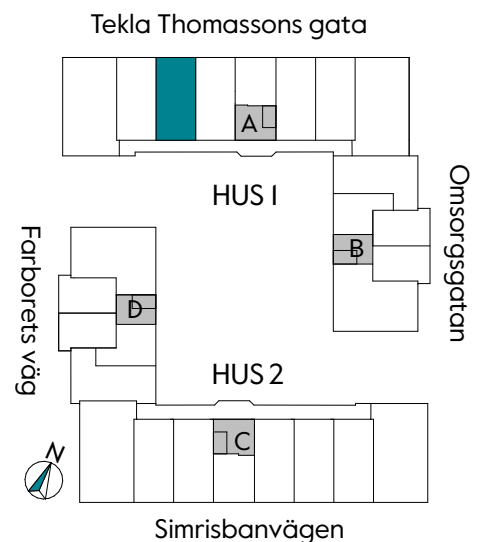

2 RUM & KÖK

55 kvm

JOURNALEN
MALMÖ

Adress Tekla Thomassons gata 17A
LGH NR: A1208

FÖRKLARINGAR

Kyl	Diskmaskin	Norrpil
Frys	Garderob	Fönster
Mikro	Linneskåp	Fönsterdörr
Diskho	Städskåp	BH = Bröstningshöjd fönster i mm
Häll & ugn	Kombimaskin/ Tvättpelare/ Torktumlare/ Tvättmaskin	Takhöjd 2,5 m Klinker i entré och bad Övrig yta parkett