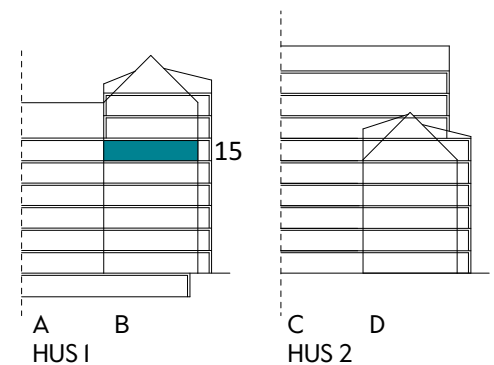

2 RUM & KÖK

55 kvm

JOURNALEN
MALMÖ

Adress Tekla Thomassons gata 17A
LGH NR: AI505