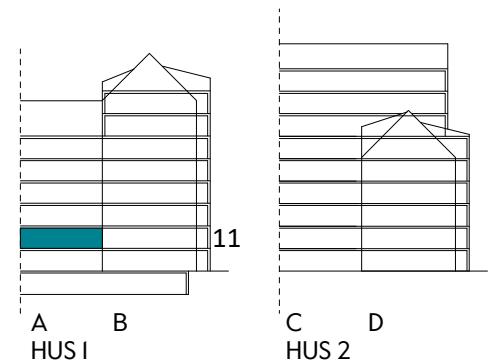

2 RUM & KÖK

55 kvm

JOURNALEN
MALMÖ

Adress Tekla Thomassons gata 17A
LGH NR: A1102