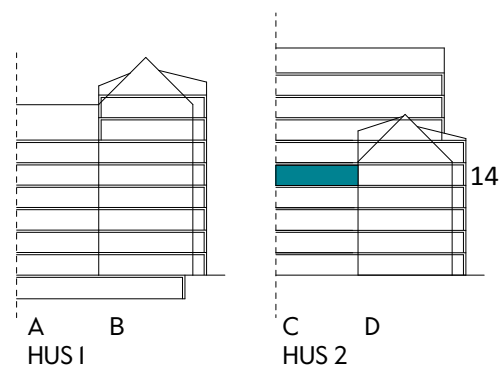

2 RUM & KÖK

55 kvm

JOURNALEN
MALMÖ

Adress Simrisbanvägen 18A
LGH NR: CI407