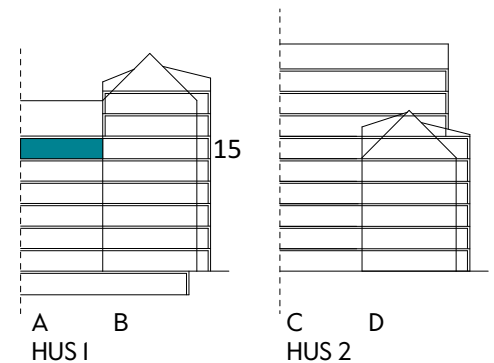

Måttavvikelser kan förekomma mot verklighet.
Lansa fastigheter reserverar sig för eventuella fel.

LANSA

2 RUM & KÖK

51 kvm

JOURNALEN
MALMÖ

Adress Tekla Thomassons gata 17A
LGH NR: A1509

FÖRKLARINGAR

K Kyl	DM Diskmaskin	Norrpil
F Frys	G Garderob	Fönster
M Mikro	L Linneskåp	Fönsterdörr
Diskho	ST Städskåp	BH = Bröstningshöjd fönster i mm
Häll & ugn	Kombimaskin/ Tvättpelare/ Torktumlare/ Tvättmaskin	Takhöjd 2,5 m Klinker i entré och bad Övrig yta parkett