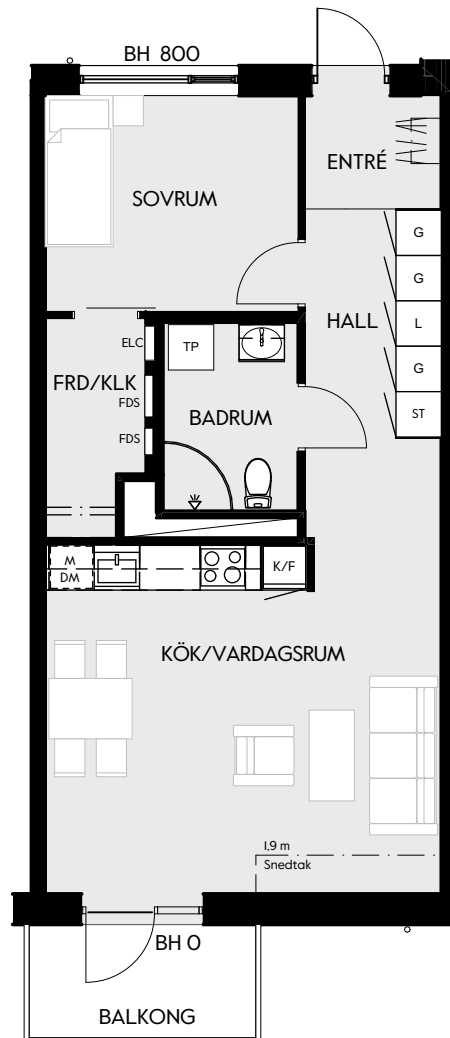

2 RUM & KÖK

55 kvm

JOURNALEN
MALMÖ

Adress Simrisbanvägen 18A
LGH NR: C1706