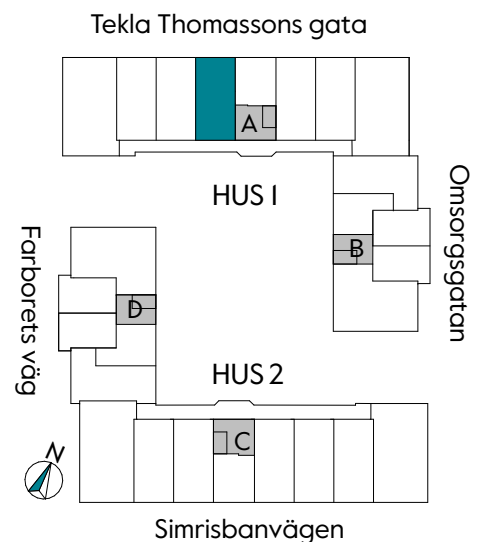

2 RUM & KÖK

55 kvm

JOURNALEN
MALMÖ

Adress Tekla Thomassons gata 17A
LGH NR: AI409

FÖRKLARINGAR

K Kyl	DM Diskmaskin	Norrpil
F Frys	G Garderob	Fönster
M Mikro	L Linneskåp	Fönsterdörr
Diskho	ST Städskåp	BH = Bröstningshöjd fönster i mm
Häll & ugn	Kombimaskin/ Tvättpelare/ Torktumlare/ Tvättmaskin	Takhöjd 2,5 m
		Klinker i entré och bad
		Övrig yta parkett