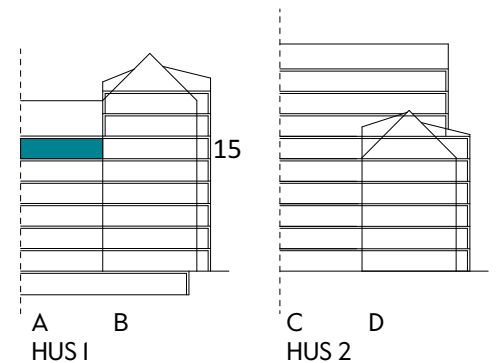

2 RUM & KÖK

51 kvm

JOURNALEN
MALMÖ

Adress Tekla Thomassons gata 17A
LGH NR: A1508