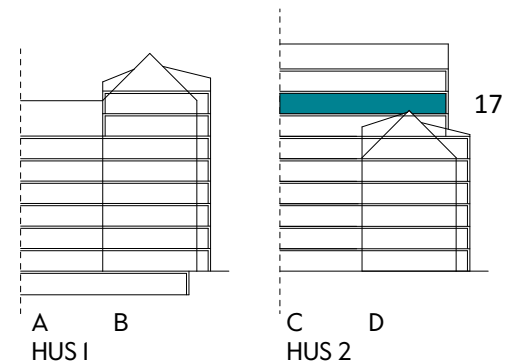

2 RUM & KÖK

55 kvm

JOURNALEN
MALMÖ

Adress Simrisbanvägen 18A
LGH NR: C1703