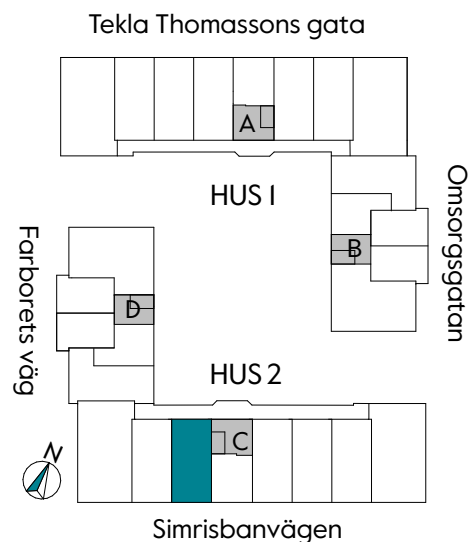

Måttavvikelser kan förekomma mot verklighet.
Lansa fastigheter reserverar sig för eventuella fel.

LANSA

2 RUM & KÖK

55 kvm

JOURNALEN
MALMÖ

Adress Simrisbanvägen 18A
LGH NR: CI302

FÖRKLARINGAR

Kyl	Diskmaskin	Norrpil
Frys	Garderob	Fönster
Mikro	Linneskåp	Fönsterdörr
Diskho	Städskåp	BH = Bröstningshöjd fönster i mm
Häll & ugn	Kombimaskin/ Tvättpelare/ Torktumlare/ Tvättmaskin	Takhöjd 2,5 m
		Klinker i entré och bad
		Övrig yta parkett