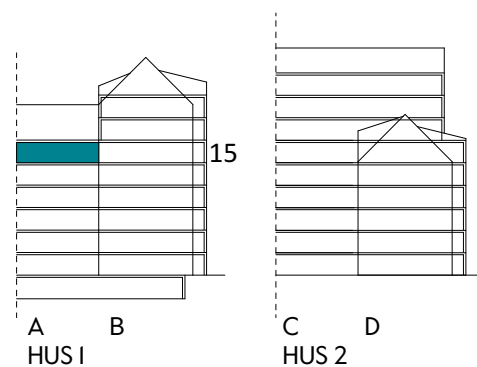

Måttavvikelser kan förekomma mot verklighet.
Lansa fastigheter reserverar sig för eventuella fel.

LANSA

2 RUM & KÖK

51 kvm

JOURNALEN
MALMÖ

Adress Tekla Thomassons gata 17A
LGH NR: AI502

FÖRKLARINGAR

K Kyl	DM Diskmaskin	Norrpil
F Frys	G Garderob	Fönster
M Mikro	L Linneskåp	Fönsterdörr
Diskho	ST Städsåp	BH = Bröstningshöjd fönster i mm
Häll & ugn	Kombimaskin/ Tvättpelare/ Torktumlare/ Tvättmaskin	Takhöjd 2,5 m Klinker i entré och bad Övrig yta parkett