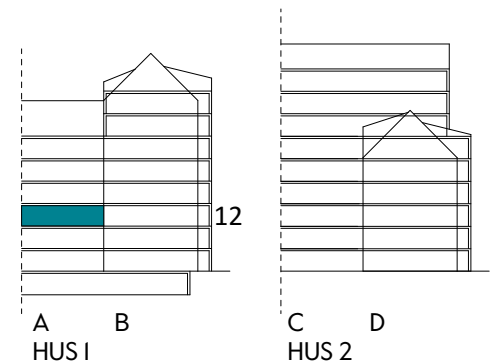

2 RUM & KÖK

55 kvm

JOURNALEN
MALMÖ

Adress Tekla Thomassons gata 17A
LGH NR: A1209