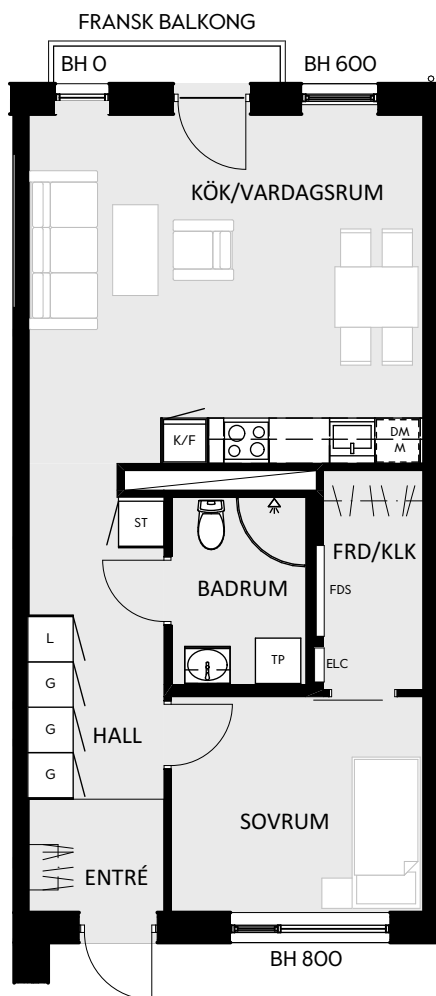

2 RUM & KÖK

55 kvm

JOURNALEN
MALMÖ

Adress Tekla Thomassons gata 17A
LGH NR: A1102

FÖRKLARINGAR

K Kyl	DM Diskmaskin	Norrpil
F Frys	G Garderob	Fönster
M Mikro	L Linneskåp	Fönsterdörr
Diskho	ST Städskåp	BH = Bröstningshöjd fönster i mm
Häll & ugn	Kombimaskin/ Tvättpelare/ Torktumlare/ Tvättmaskin	Takhöjd 2,5 m Klinker i entré och bad Övrig yta parkett

2 RUM & KÖK

55 kvm

JOURNALEN
MALMÖ

Adress Tekla Thomassons gata 17A
LGH NR: A1103

FÖRKLARINGAR

K Kyl	DM Diskmaskin	Norrpil
F Frys	G Garderob	Fönster
M Mikro	L Linneskåp	Fönsterdörr
Diskho	ST Städskåp	BH = Bröstningshöjd fönster i mm
Häll & ugn	Kombimaskin/ Tvättpelare/ Torktumlare/ Tvättmaskin	Takhöjd 2,5 m
		Klinker i entré och bad
		Övrig yta parkett

2 RUM & KÖK

55 kvm

JOURNALEN
MALMÖ

Adress Tekla Thomassons gata 17A
LGH NR: AII05

FÖRKLARINGAR

Kyl	Diskmaskin	Norrpil
Frys	Garderob	Fönster
Mikro	Linneskåp	Fönsterdörr
Diskho	Städskåp	BH = Bröstningshöjd fönster i mm
Häll & ugn	Kombimaskin/ Tvättpelare/ Torktumlare/ Tvättmaskin	Takhöjd 2,5 m Klinker i entré och bad Övrig yta parkett

2 RUM & KÖK

55 kvm

JOURNALEN
MALMÖ

Adress Tekla Thomassons gata 17A
LGH NR: A1107

FÖRKLARINGAR

Kyl	Diskmaskin	Norrpil
Frys	Garderob	Fönster
Mikro	Linneskåp	Fönsterdörr
Diskho	Städskåp	BH = Bröstningshöjd fönster i mm
Häll & ugn	Kombimaskin/ Tvättpelare/ Torktumlare/ Tvättmaskin	Takhöjd 2,5 m Klinker i entré och bad Övrig yta parkett