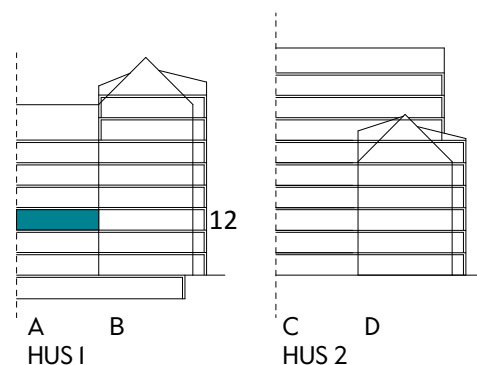

2 RUM & KÖK

55 kvm

JOURNALEN
MALMÖ

Adress Tekla Thomassons gata 17A
LGH NR: A1203