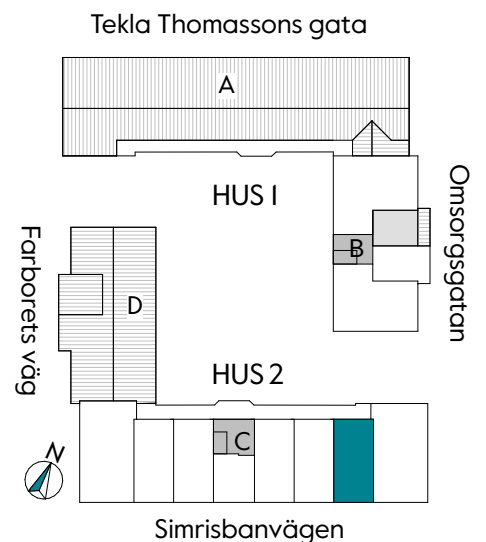

2 RUM & KÖK

55 kvm

JOURNALEN
MALMÖ

Adress Simrisbanvägen 18A
LGH NR: C1706

FÖRKLARINGAR

Kyl	Diskmaskin	Norrpil
Frys	Garderob	Fönster
Mikro	Linneskåp	Fönsterdörr
Diskho	Städskåp	BH = Bröstningshöjd fönster i mm
Häll & ugn	Kombimaskin/ Tvättpelare/ Torktumlare/ Tvättmaskin	Takhöjd 2,5 m Klinker i entré och bad Övrig yta parkett