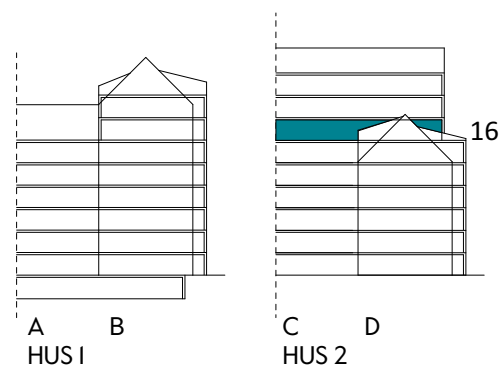

2 RUM & KÖK

55 kvm

JOURNALEN
MALMÖ

Adress Simrisbanvägen 18A
LGH NR: CI607