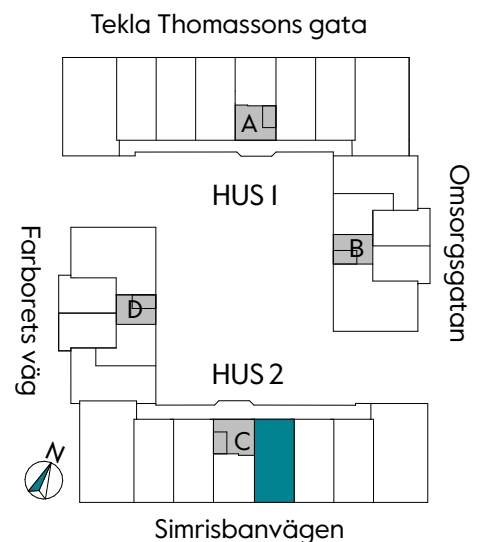

Måttavvikelse kan förekomma mot verklighet.
Lansa fastigheter reserverar sig för eventuella fel.

LANSA

2 RUM & KÖK

55 kvm

JOURNALEN
MALMÖ

Adress Simrisbanvägen 18A
LGH NR: CI409

FÖRKLARINGAR

Kyl	Diskmaskin	Norrpil
Frys	Garderob	Fönster
Mikro	Linneskåp	Fönsterdörr
Diskho	Städskåp	BH = Bröstningshöjd fönster i mm
Häll & ugn	Kombimaskin/ Tvättpelare/ Torktumlare/ Tvättmaskin	Takhöjd 2,5 m
		Klinker i entré och bad
		Övrig yta parkett