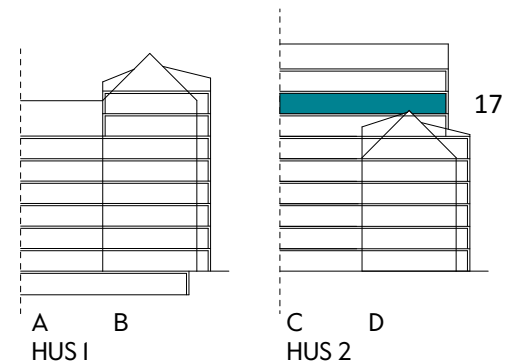

2 RUM & KÖK

55 kvm

JOURNALEN
MALMÖ

Adress Simrisbanvägen 18A
LGH NR: C1707