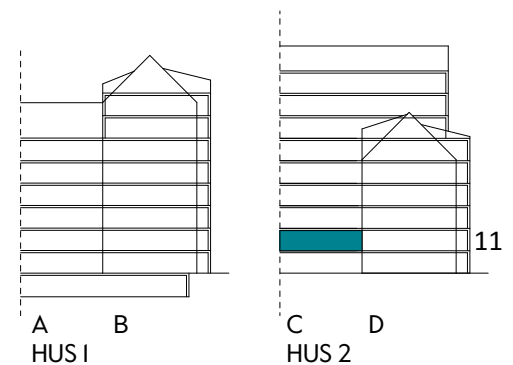

Måttavvikelse kan förekomma mot verklighet.
Lansa fastigheter reserverar sig för eventuella fel.

LANSA

2 RUM & KÖK

55 kvm

JOURNALEN
MALMÖ

Adress Simrisbanvägen 18A
LGH NR: C1103

FÖRKLARINGAR

Kyl	Diskmaskin	Norrpil
Frys	Garderob	Fönster
Mikro	Linneskåp	Fönsterdörr
Diskho	Städskåp	BH = Bröstningshöjd fönster i mm
Häll & ugn	Kombimaskin/ Tvättpelare/ Torktumlare/ Tvättmaskin	Takhöjd 2,5 m Klinker i entré och bad Övrig yta parkett