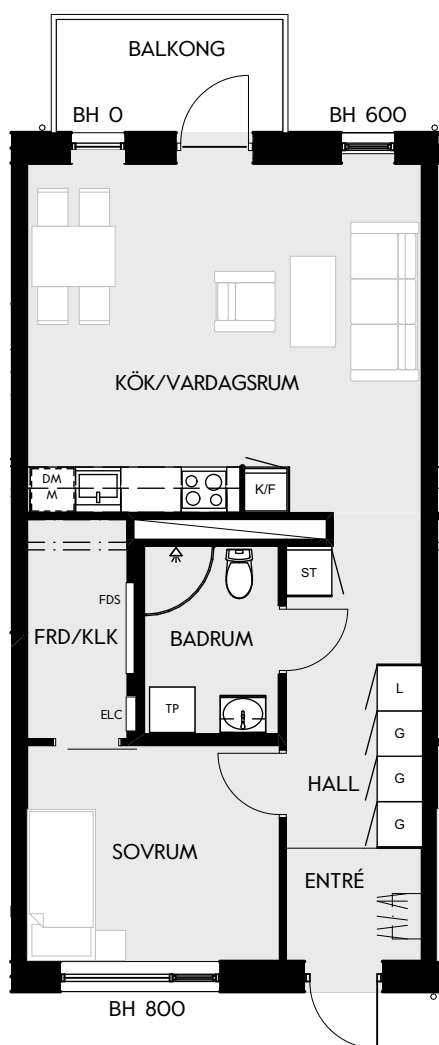

2 RUM & KÖK

55 kvm

JOURNALEN
MALMÖ

Adress Tekla Thomassons gata 17A
LGH NR: AI309

FÖRKLARINGAR

K Kyl	DM Diskmaskin	Norrpil
F Frys	G Garderob	Fönster
M Mikro	L Linneskåp	Fönsterdörr
Diskho	ST Städskåp	BH = Bröstningshöjd fönster i mm
Häll & ugn	Kombimaskin/ Tvättpelare/ Torktumlare/ Tvättmaskin	Takhöjd 2,5 m Klinker i entré och bad Övrig yta parkett

Måttavvikelser kan förekomma mot verklighet.
Lansa fastigheter reserverar sig för eventuella fel.

LANSA

2 RUM & KÖK

55 kvm

JOURNALEN
MALMÖ

Adress Tekla Thomassons gata 17A
LGH NR: AI402

FÖRKLARINGAR

K Kyl	DM Diskmaskin	Norrpil
F Frys	G Garderob	Fönster
M Mikro	L Linneskåp	Fönsterdörr
Diskho	ST Städskåp	BH = Bröstningshöjd fönster i mm
Häll & ugn	Kombimaskin/ Tvättpelare/ Torktumlare/ Tvättmaskin	Takhöjd 2,5 m
		Klinker i entré och bad
		Övrig yta parkett

2 RUM & KÖK

55 kvm

JOURNALEN
MALMÖ

Adress Tekla Thomassons gata 17A
LGH NR: A1403

FÖRKLARINGAR

Kyl	Diskmaskin	Norrpil
Frys	Garderob	Fönster
Mikro	Linneskåp	Fönsterdörr
Diskho	Städskåp	BH = Bröstningshöjd fönster i mm
Häll & ugn	Kombimaskin/ Tvättpelare/ Torktumlare/ Tvättmaskin	Takhöjd 2,5 m Klinker i entré och bad Övrig yta parkett