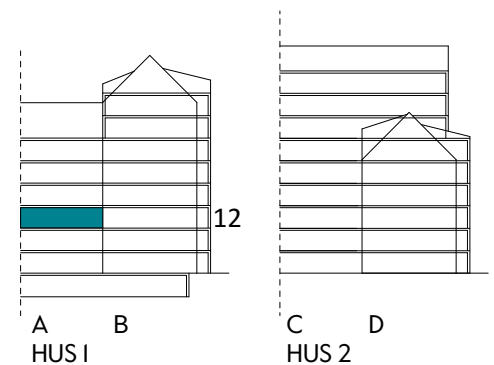

2 RUM & KÖK

55 kvm

JOURNALEN
MALMÖ

Adress Tekla Thomassons gata 17A
LGH NR: A1207