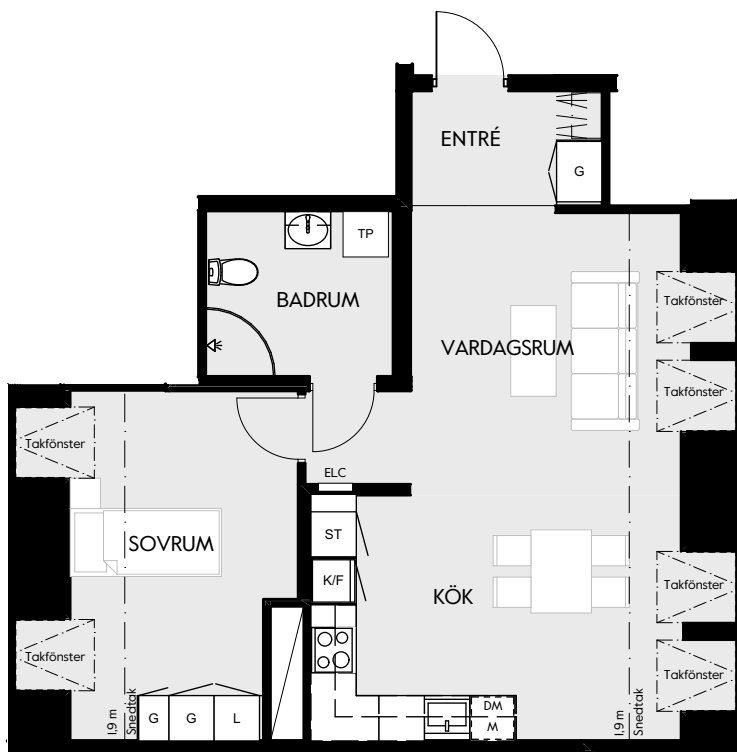

2 RUM & KÖK

48 kvm

JOURNALEN
MALMÖ

Adress Simrisbanvägen 18A
LGH NR: CI806

FÖRKLARINGAR

Kyl	Diskmaskin	Norrpil
Frys	Garderob	Fönster
Mikro	Linneskåp	Fönsterdörr
Diskho	Städsåp	BH = Bröstningshöjd fönster i mm
Häll & ugn	Kombimaskin/ Tvättpelare/ Torktumlare/ Tvättmaskin	Takhöjd 2,5 m
		Klinker i entré och bad
		Övrig yta parkett

2 RUM & KÖK

54 kvm

JOURNALEN
MALMÖ

Adress Farborets väg 3
LGH NR: DI501

FÖRKLARINGAR

K Kyl	DM Diskmaskin	Norrpil
F Frys	G Garderob	Fönster
M Mikro	L Linneskåp	Fönsterdörr
Diskho	ST Städsåp	BH = Bröstningshöjd fönster i mm
Häll & ugn	Kombimaskin/ Tvättpelare/ Torktumlare/ Tvättmaskin	Takhöjd 2,5 m
		Klinker i entré och bad
		Övrig yta parkett