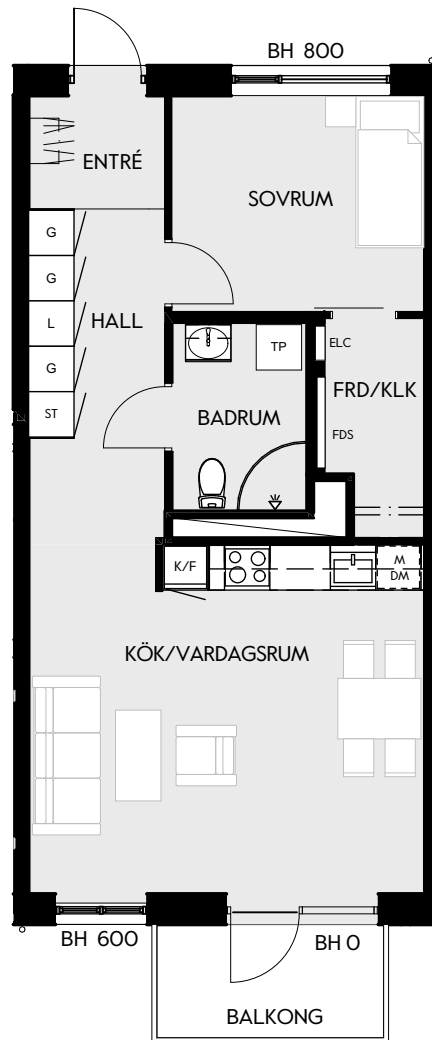

2 RUM & KÖK

55 kvm

JOURNALEN
MALMÖ

Adress Simrisbanvägen 18A
LGH NR: C1207

FÖRKLARINGAR

Kyl	Diskmaskin	Norrpil
Frys	Garderob	Fönster
Mikro	Linneskåp	Fönsterdörr
Diskho	Städskåp	BH = Bröstningshöjd fönster i mm
Häll & ugn	Kombimaskin/ Tvättpelare/ Torktumlare/ Tvättmaskin	Takhöjd 2,5 m Klinker i entré och bad Övrig yta parkett

Måttavvikelser kan förekomma mot verklighet.
Lansa fastigheter reserverar sig för eventuella fel.

LANSA

2 RUM & KÖK

55 kvm

JOURNALEN
MALMÖ

Adress Simrisbanvägen 18A
LGH NR: C1208

FÖRKLARINGAR

Kyl	Diskmaskin	Norrpil
Frys	Garderob	Fönster
Mikro	Linneskåp	Fönsterdörr
Diskho	Städskåp	BH = Bröstningshöjd fönster i mm
Häll & ugn	Kombimaskin/ Tvättpelare/ Torktumlare/ Tvättmaskin	Takhöjd 2,5 m Klinker i entré och bad Övrig yta parkett

2 RUM & KÖK

55 kvm

JOURNALEN
MALMÖ

Adress Simrisbanvägen 18A
LGH NR: C1209

FÖRKLARINGAR

Kyl	Diskmaskin	Norrpil
Frys	Garderob	Fönster
Mikro	Linneskåp	Fönsterdörr
Diskho	Städskåp	BH = Bröstningshöjd fönster i mm
Häll & ugn	Kombimaskin/ Tvättpelare/ Torktumlare/ Tvättmaskin	Takhöjd 2,5 m
		Klinker i entré och bad
		Övrig yta parkett