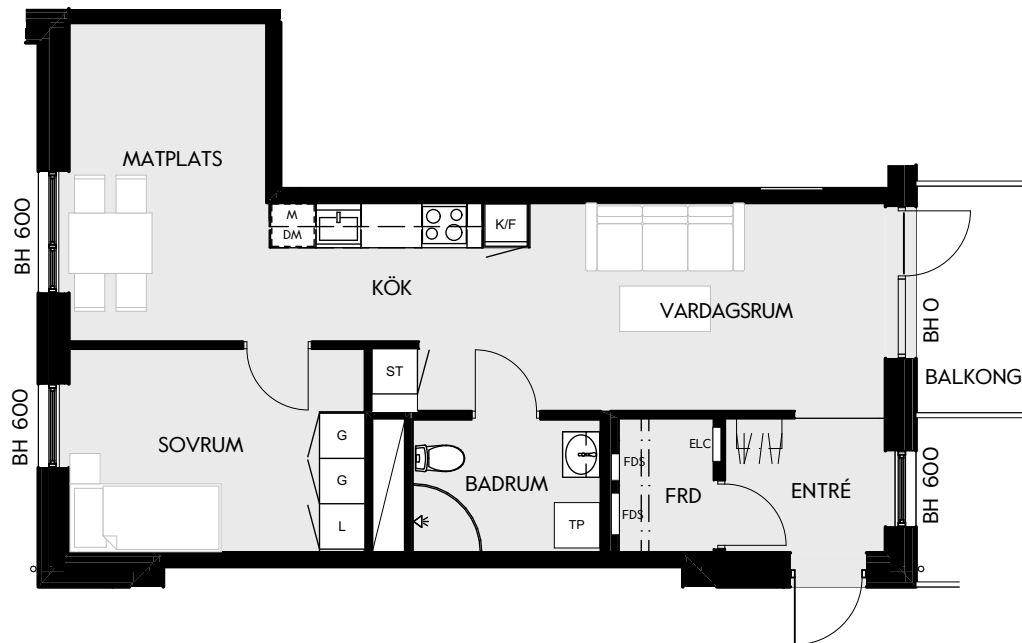

Måttavvikelse kan förekomma mot verklighet.
Lansa fastigheter reserverar sig för eventuella fel.

LANSA

2 RUM & KÖK

55 kvm

JOURNALEN
MALMÖ

Adress Simrisbanvägen 18A
LGH NR: C1203

FÖRKLARINGAR

Kyl	Diskmaskin	Norrpil
Frys	Garderob	Fönster
Mikro	Linneskåp	Fönsterdörr
Diskho	Städskåp	BH = Bröstningshöjd fönster i mm
Häll & ugn	Kombimaskin/ Tvättpelare/ Torktumlare/ Tvättmaskin	Takhöjd 2,5 m Klinker i entré och bad Övrig yta parkett

Måttavvikelser kan förekomma mot verklighet.
Lansa fastigheter reserverar sig för eventuella fel.

LANSA

2 RUM & KÖK

55 kvm

JOURNALEN
MALMÖ

Adress Simrisbanvägen 18A
LGH NR: C1205

FÖRKLARINGAR

Kyl	Diskmaskin	Norrpil
Frys	Garderob	Fönster
Mikro	Linneskåp	Fönsterdörr
Diskho	Städskåp	BH = Bröstningshöjd fönster i mm
Häll & ugn	Kombimaskin/ Tvättpelare/ Torktumlare/ Tvättmaskin	Takhöjd 2,5 m Klinker i entré och bad Övrig yta parkett

2 RUM & KÖK

55 kvm

JOURNALEN
MALMÖ

Adress Simrisbanvägen 18A
LGH NR: C1207

FÖRKLARINGAR

Kyl	Diskmaskin	Norrpil
Frys	Garderob	Fönster
Mikro	Linneskåp	Fönsterdörr
Diskho	Städskåp	BH = Bröstningshöjd fönster i mm
Häll & ugn	Kombimaskin/ Tvättpelare/ Torktumlare/ Tvättmaskin	Takhöjd 2,5 m Klinker i entré och bad Övrig yta parkett