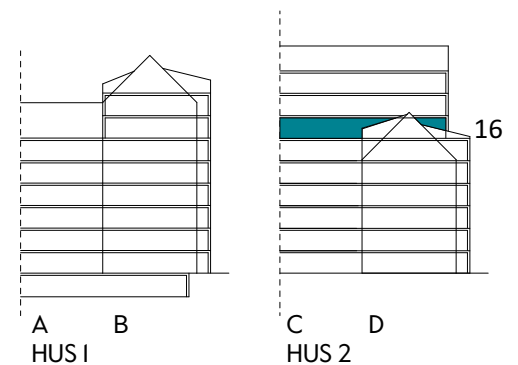

2 RUM & KÖK

55 kvm

JOURNALEN
MALMÖ

Adress Simrisbanvägen 18A
LGH NR: CI606