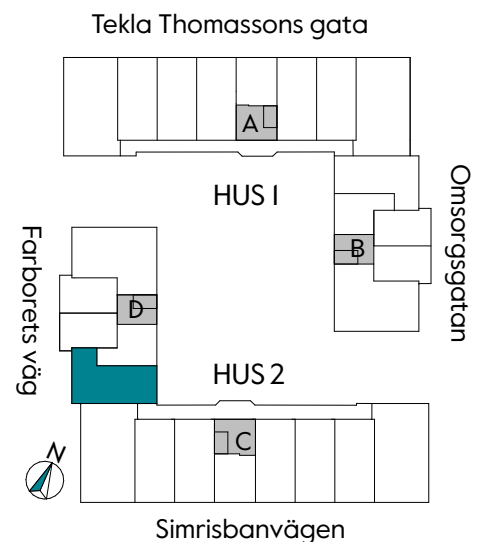

Måttavvikelser kan förekomma mot verklighet.
Lansa fastigheter reserverar sig för eventuella fel.

LANSA

2 RUM & KÖK

55 kvm

JOURNALEN
MALMÖ

Adress Simrisbanvägen 18A
LGH NR: CI405

FÖRKLARINGAR

Kyl	Diskmaskin	Norrpil
Frys	Garderob	Fönster
Mikro	Linneskåp	Fönsterdörr
Diskho	Städskåp	BH = Bröstningshöjd fönster i mm
Häll & ugn	Kombimaskin/ Tvättpelare/ Torktumlare/ Tvättmaskin	Takhöjd 2,5 m Klinker i entré och bad Övrig yta parkett