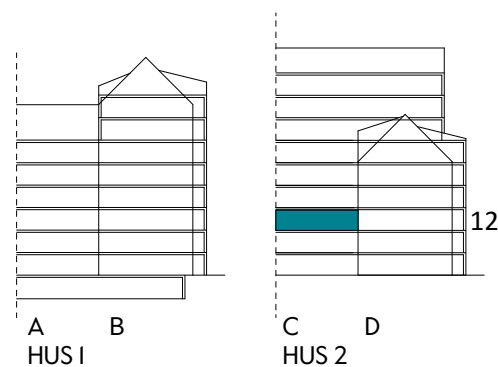

Måttavvikelser kan förekomma mot verklighet.
Lansa fastigheter reserverar sig för eventuella fel.

LANSA

2 RUM & KÖK

55 kvm

JOURNALEN
MALMÖ

Adress Simrisbanvägen 18A
LGH NR: C1208

FÖRKLARINGAR

Kyl	Diskmaskin	Norrpil
Frys	Garderob	Fönster
Mikro	Linneskåp	Fönsterdörr
Diskho	Städskåp	BH = Bröstningshöjd fönster i mm
Häll & ugn	Kombimaskin/ Tvättpelare/ Torktumlare/ Tvättmaskin	Takhöjd 2,5 m Klinker i entré och bad Övrig yta parkett