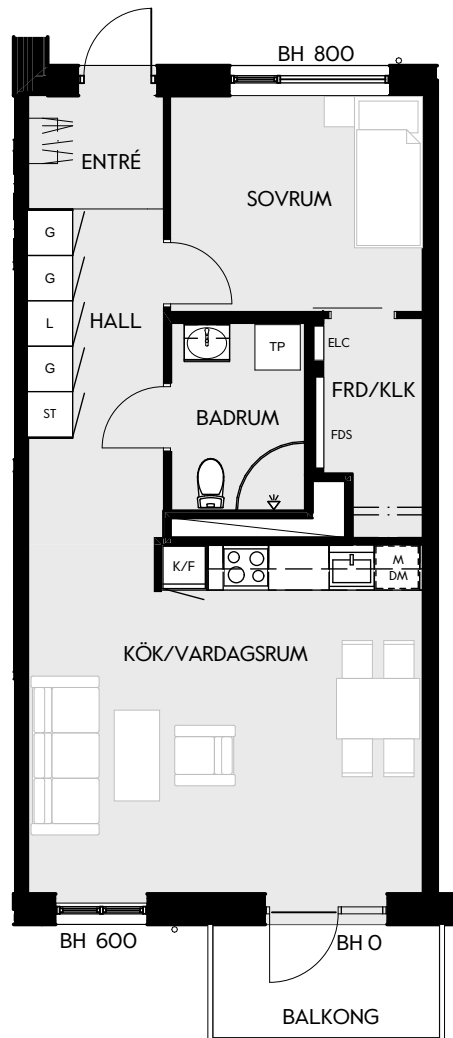

Måttavvikelser kan förekomma mot verklighet.
Lansa fastigheter reserverar sig för eventuella fel.

LANSA

2 RUM & KÖK

55 kvm

JOURNALEN
MALMÖ

Adress Simrisbanvägen 18A
LGH NR: CI302

FÖRKLARINGAR

Kyl	Diskmaskin	Norrpil
Frys	Garderob	Fönster
Mikro	Linneskåp	Fönsterdörr
Diskho	Städskåp	BH = Bröstningshöjd fönster i mm
Häll & ugn	Kombimaskin/ Tvättpelare/ Torktumlare/ Tvättmaskin	Takhöjd 2,5 m
		Klinker i entré och bad
		Övrig yta parkett

Måttavvikelse kan förekomma mot verklighet.
Lansa fastigheter reserverar sig för eventuella fel.

LANSA

2 RUM & KÖK

55 kvm

JOURNALEN
MALMÖ

Adress Simrisbanvägen 18A
LGH NR: CI303

FÖRKLARINGAR

Kyl	Diskmaskin	Norrpil
Frys	Garderob	Fönster
Mikro	Linneskåp	Fönsterdörr
Diskho	Städskåp	BH = Bröstningshöjd fönster i mm
Häll & ugn	Kombimaskin/ Tvättpelare/ Torktumlare/ Tvättmaskin	Takhöjd 2,5 m
		Klinker i entré och bad
		Övrig yta parkett

Måttavvikelser kan förekomma mot verklighet.
Lansa fastigheter reserverar sig för eventuella fel.

LANSA

2 RUM & KÖK

55 kvm

JOURNALEN
MALMÖ

Adress Simrisbanvägen 18A
LGH NR: CI305

FÖRKLARINGAR

Kyl	Diskmaskin	Norrpil
Frys	Garderob	Fönster
Mikro	Linneskåp	Fönsterdörr
Diskho	Städskåp	BH = Brønningshöjd fönster i mm
Häll & ugn	Kombimaskin/ Tvättpelare/ Torktumlare/ Tvättmaskin	Takhöjd 2,5 m Klinker i entré och bad Övrig yta parkett