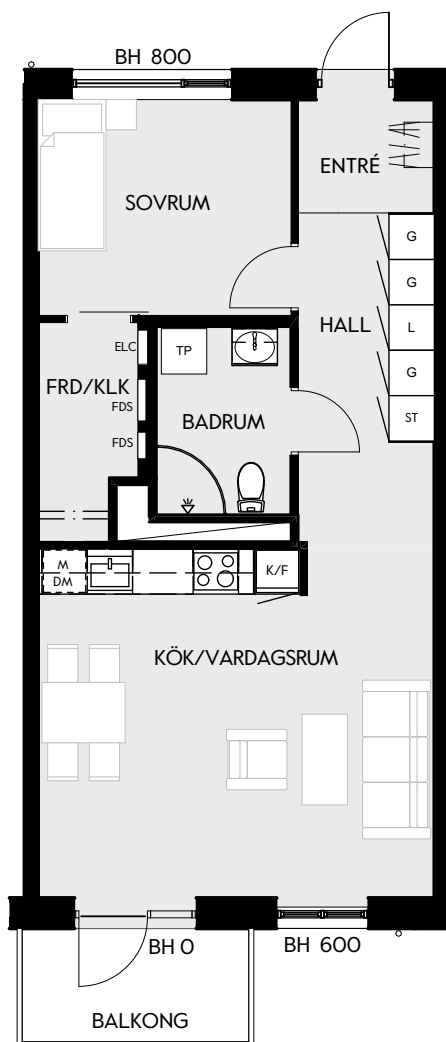

Måttavvikelser kan förekomma mot verklighet.
Lansa fastigheter reserverar sig för eventuella fel.

LANSA

2 RUM & KÖK

55 kvm

JOURNALEN
MALMÖ

Adress Simrisbanvägen 18A
LGH NR: CI305

FÖRKLARINGAR

Kyl	Diskmaskin	Norrpil
Frys	Garderob	Fönster
Mikro	Linneskåp	Fönsterdörr
Diskho	Städskåp	BH = Brønningshöjd fönster i mm
Häll & ugn	Kombimaskin/ Tvättpelare/ Torktumlare/ Tvättmaskin	Takhöjd 2,5 m Klinker i entré och bad Övrig yta parkett

2 RUM & KÖK

55 kvm

JOURNALEN
MALMÖ

Adress Simrisbanvägen 18A
LGH NR: CI307

FÖRKLARINGAR

Kyl	Diskmaskin	Norrpil
Frys	Garderob	Fönster
Mikro	Linneskåp	Fönsterdörr
Diskho	Städskåp	BH = Bröstningshöjd fönster i mm
Häll & ugn	Kombimaskin/ Tvättpelare/ Torktumlare/ Tvättmaskin	Takhöjd 2,5 m Klinker i entré och bad Övrig yta parkett

2 RUM & KÖK

55 kvm

JOURNALEN
MALMÖ

Adress Simrisbanvägen 18A
LGH NR: CI308

FÖRKLARINGAR

Kyl	Diskmaskin	Norrpil
Frys	Garderob	Fönster
Mikro	Linneskåp	Fönsterdörr
Diskho	Städskåp	BH = Bröstningshöjd fönster i mm
Häll & ugn	Kombimaskin/ Tvättpelare/ Torktumlare/ Tvättmaskin	Takhöjd 2,5 m
		Klinker i entré och bad
		Övrig yta parkett