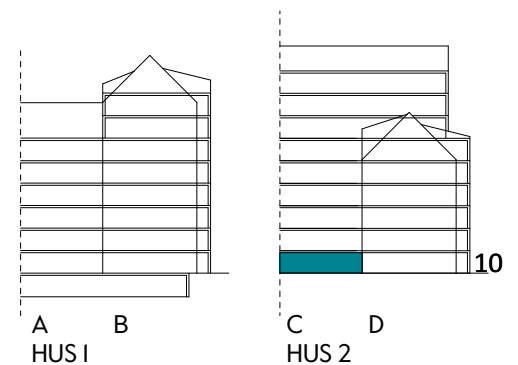

Måttavvikelser kan förekomma mot verklighet.
Lansa fastigheter reserverar sig för eventuella fel.

LANSA

2 RUM & KÖK

55 kvm

JOURNALEN
MALMÖ

Adress Simrisbanvägen 18F
LGH NR: 18F

FÖRKLARINGAR

Kyl	Diskmaskin	Norrpil
Frys	Garderob	Fönster
Mikro	Linneskåp	Fönsterdörr
Diskho	Städskåp	BH = Bröstningshöjd fönster i mm
Häll & ugn	Kombimaskin/ Tvättpelare/ Torktumlare/ Tvättmaskin	Takhöjd 2,5 m Klinker i entré och bad Övrig yta parkett