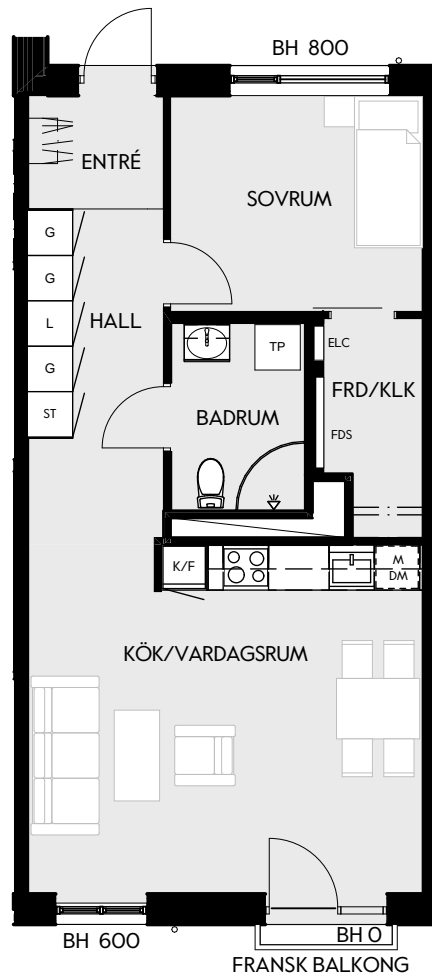

Måttavvikelser kan förekomma mot verklighet.
Lansa fastigheter reserverar sig för eventuella fel.

LANSA

2 RUM & KÖK

55 kvm

JOURNALEN
MALMÖ

Adress Simrisbanvägen 18A
LGH NR: C1102

FÖRKLARINGAR

Kyl	Diskmaskin	Norrpil
Frys	Garderob	Fönster
Mikro	Linneskåp	Fönsterdörr
Diskho	Städskåp	BH = Brösthöjd fönster i mm
Häll & ugn	Kombimaskin/ Tvättpelare/ Torktumlare/ Tvättmaskin	Takhöjd 2,5 m
		Klinker i entré och bad
		Övrig yta parkett

Måttavvikelse kan förekomma mot verklighet.
Lansa fastigheter reserverar sig för eventuella fel.

LANSA

2 RUM & KÖK

55 kvm

JOURNALEN
MALMÖ

Adress Simrisbanvägen 18A
LGH NR: C1103

FÖRKLARINGAR

Kyl	Diskmaskin	Norrpil
Frys	Garderob	Fönster
Mikro	Linneskåp	Fönsterdörr
Diskho	Städskåp	BH = Bröstningshöjd fönster i mm
Häll & ugn	Kombimaskin/ Tvättpelare/ Torktumlare/ Tvättmaskin	Takhöjd 2,5 m Klinker i entré och bad Övrig yta parkett

Måttavvikelser kan förekomma mot verklighet.
Lansa fastigheter reserverar sig för eventuella fel.

LANSA

2 RUM & KÖK

55 kvm

JOURNALEN
MALMÖ

Adress Simrisbanvägen 18A
LGH NR: CII05

FÖRKLARINGAR

Kyl	Diskmaskin	Norrpil
Frys	Garderob	Fönster
Mikro	Linneskåp	Fönsterdörr
Diskho	Städskåp	BH = Bröstningshöjd fönster i mm
Häll & ugn	Kombimaskin/ Tvättpelare/ Torktumlare/ Tvättmaskin	Takhöjd 2,5 m
		Klinker i entré och bad
		Övrig yta parkett