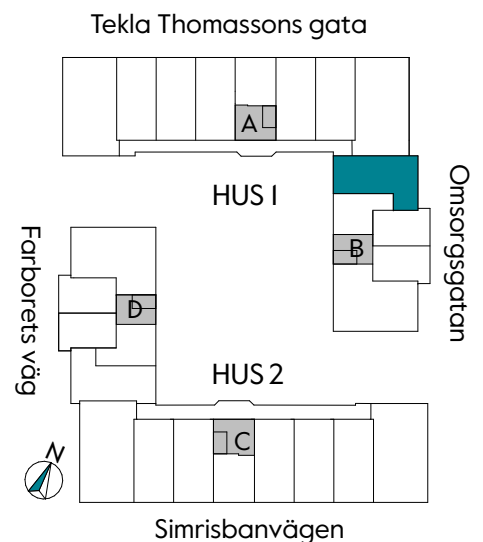

2 RUM & KÖK

55 kvm

JOURNALEN
MALMÖ

Adress Tekla Thomassons gata 17A
LGH NR: A1103

FÖRKLARINGAR

K Kyl	DM Diskmaskin	Norrpil
F Frys	G Garderob	Fönster
M Mikro	L Linneskåp	Fönsterdörr
Diskho	ST Städskåp	BH = Bröstningshöjd fönster i mm
Häll & ugn	Kombimaskin/ Tvättpelare/ Torktumlare/ Tvättmaskin	Takhöjd 2,5 m
		Klinker i entré och bad
		Övrig yta parkett

2 RUM & KÖK

55 kvm

JOURNALEN
MALMÖ

Adress Tekla Thomassons gata 17A
LGH NR: AII05

FÖRKLARINGAR

Kyl	Diskmaskin	Norrpil
Frys	Garderob	Fönster
Mikro	Linneskåp	Fönsterdörr
Diskho	Städskåp	BH = Bröstningshöjd fönster i mm
Häll & ugn	Kombimaskin/ Tvättpelare/ Torktumlare/ Tvättmaskin	Takhöjd 2,5 m Klinker i entré och bad Övrig yta parkett

2 RUM & KÖK

55 kvm

JOURNALEN
MALMÖ

Adress Tekla Thomassons gata 17A
LGH NR: A1107

FÖRKLARINGAR

Kyl	Diskmaskin	Norrpil
Frys	Garderob	Fönster
Mikro	Linneskåp	Fönsterdörr
Diskho	Städskåp	BH = Bröstningshöjd fönster i mm
Häll & ugn	Kombimaskin/ Tvättpelare/ Torktumlare/ Tvättmaskin	Takhöjd 2,5 m Klinker i entré och bad Övrig yta parkett