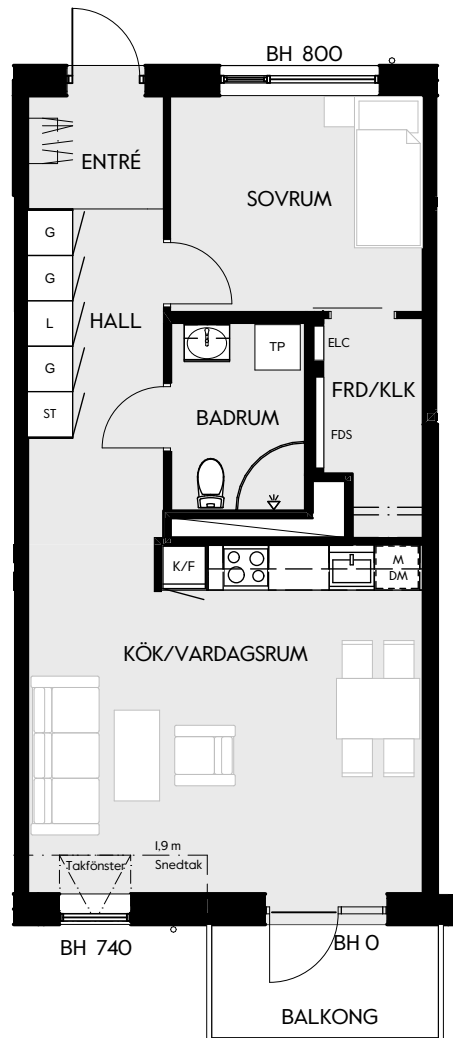

2 RUM & KÖK

55 kvm

JOURNALEN
MALMÖ

Adress Simrisbanvägen 18A
LGH NR: C1702