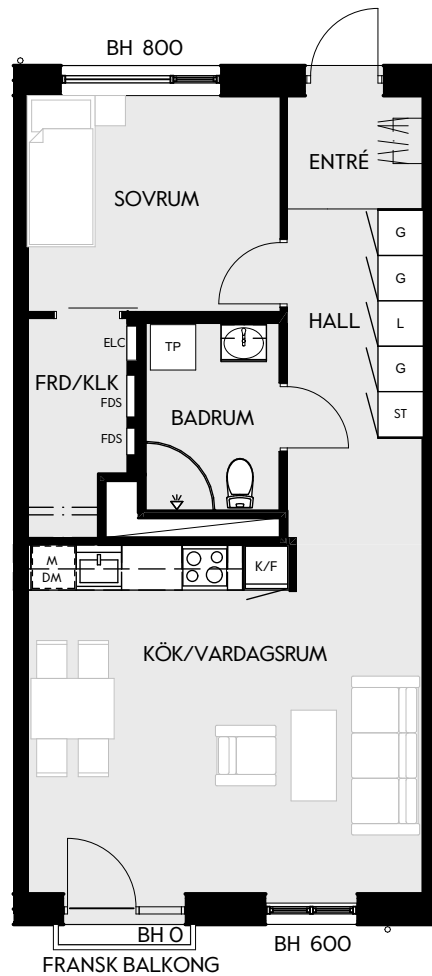

2 RUM & KÖK

55 kvm

JOURNALEN
MALMÖ

Adress Simrisbanvägen 18A
LGH NR: C1107

FÖRKLARINGAR

Kyl	Diskmaskin	Norrpil
Frys	Garderob	Fönster
Mikro	Linneskåp	Fönsterdörr
Diskho	Städskåp	BH = Bröstningshöjd fönster i mm
Häll & ugn	Kombimaskin/ Tvättpelare/ Torktumlare/ Tvättmaskin	Takhöjd 2,5 m
		Klinker i entré och bad
		Övrig yta parkett

Måttavvikelser kan förekomma mot verklighet.
Lansa fastigheter reserverar sig för eventuella fel.

LANSA

2 RUM & KÖK

55 kvm

JOURNALEN
MALMÖ

Adress Simrisbanvägen 18A
LGH NR: C1108

FÖRKLARINGAR

Kyl	Diskmaskin	Norrpil
Frys	Garderob	Fönster
Mikro	Linneskåp	Fönsterdörr
Diskho	Städskåp	BH = Bröstningshöjd fönster i mm
Häll & ugn	Kombimaskin/ Tvättpelare/ Torktumlare/ Tvättmaskin	Takhöjd 2,5 m Klinker i entré och bad Övrig yta parkett

2 RUM & KÖK

55 kvm

JOURNALEN
MALMÖ

Adress Simrisbanvägen 18A
LGH NR: C1109

FÖRKLARINGAR

Kyl	Diskmaskin	Norrpil
Frys	Garderob	Fönster
Mikro	Linneskåp	Fönsterdörr
Diskho	Städskåp	BH = Bröstningshöjd fönster i mm
Häll & ugn	Kombimaskin/ Tvättpelare/ Torktumlare/ Tvättmaskin	Takhöjd 2,5 m
		Klinker i entré och bad
		Övrig yta parkett