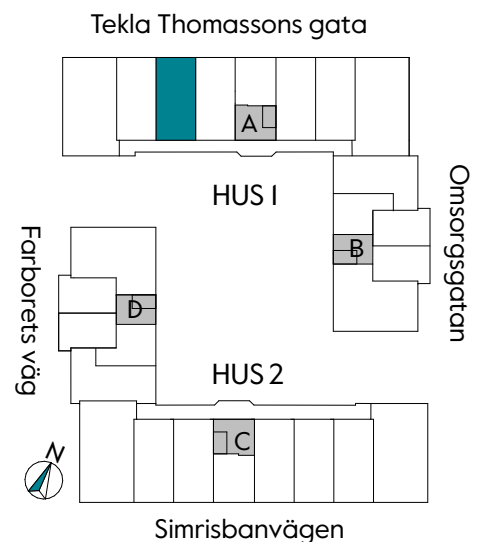

2 RUM & KÖK

55 kvm

JOURNALEN
MALMÖ

Adress Tekla Thomassons gata 17A
LGH NR: A1108

FÖRKLARINGAR

Kyl	Diskmaskin	Norrpil
Frys	Garderob	Fönster
Mikro	Linneskåp	Fönsterdörr
Diskho	Städskåp	BH = Bröstningshöjd fönster i mm
Häll & ugn	Kombimaskin/ Tvättpelare/ Torktumlare/ Tvättmaskin	Takhöjd 2,5 m
		Klinker i entré och bad
		Övrig yta parkett