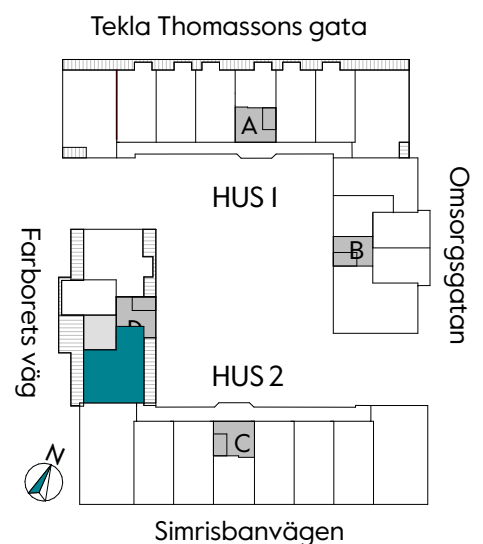

2 RUM & KÖK

48 kvm

JOURNALEN
MALMÖ

Adress Simrisbanvägen 18A
LGH NR: CI806

FÖRKLARINGAR

Kyl	Diskmaskin	Norrpil
Frys	Garderob	Fönster
Mikro	Linneskåp	Fönsterdörr
Diskho	Städsåp	BH = Bröstningshöjd fönster i mm
Häll & ugn	Kombimaskin/ Tvättpelare/ Torktumlare/ Tvättmaskin	Takhöjd 2,5 m
		Klinker i entré och bad
		Övrig yta parkett

2 RUM & KÖK

54 kvm

JOURNALEN
MALMÖ

Adress Farborets väg 3
LGH NR: DI501

FÖRKLARINGAR

K Kyl	DM Diskmaskin	Norrpil
F Frys	G Garderob	Fönster
M Mikro	L Linneskåp	Fönsterdörr
Diskho	ST Städsåp	BH = Bröstningshöjd fönster i mm
Häll & ugn	Kombimaskin/ Tvättpelare/ Torktumlare/ Tvättmaskin	Takhöjd 2,5 m
		Klinker i entré och bad
		Övrig yta parkett

2 RUM & KÖK

63 kvm

JOURNALEN
MALMÖ

Adress Farborets väg 3
LGH NR: DI503

FÖRKLARINGAR

K Kyl	DM Diskmaskin	Norrpil
F Frys	G Garderob	Fönster
M Mikro	L Linneskåp	Fönsterdörr
Diskho	ST Städsåp	BH = Bröstningshöjd fönster i mm
Häll & ugn	Kombimaskin/ Tvättpelare/ Torktumlare/ Tvättmaskin	Takhöjd 2,5 m
		Klinker i entré och bad
		Övrig yta parkett