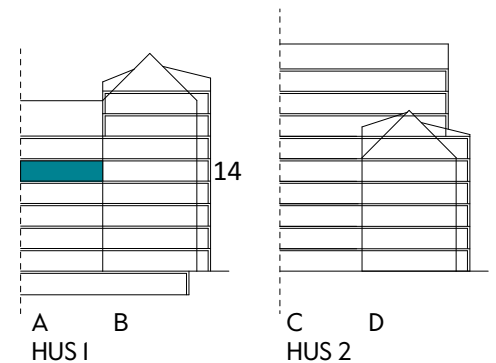

2 RUM & KÖK

55 kvm

JOURNALEN
MALMÖ

Adress Tekla Thomassons gata 17A
LGH NR: AI408