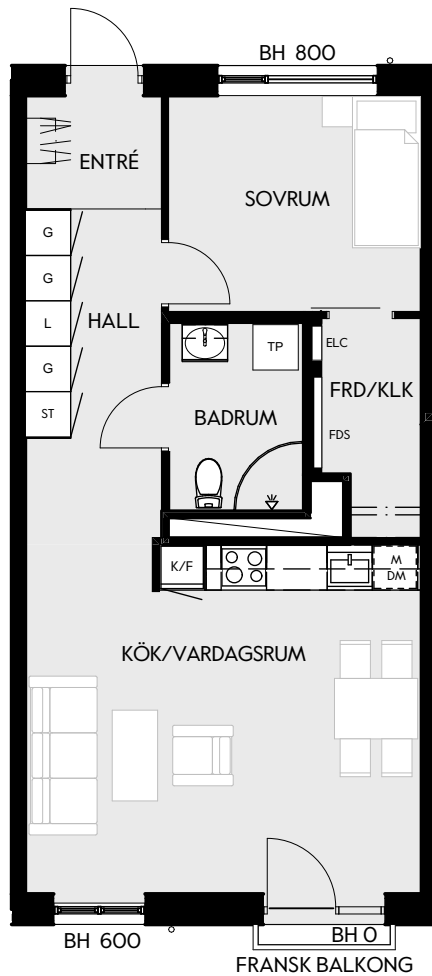

Måttavvikelser kan förekomma mot verklighet.
Lansa fastigheter reserverar sig för eventuella fel.

LANSA

2 RUM & KÖK

55 kvm

JOURNALEN
MALMÖ

Adress Simrisbanvägen 18A
LGH NR: C1102

FÖRKLARINGAR

Kyl	Diskmaskin	Norrpil
Frys	Garderob	Fönster
Mikro	Linneskåp	Fönsterdörr
Diskho	Städskåp	BH = Brösthöjd fönster i mm
Häll & ugn	Kombimaskin/ Tvättpelare/ Torktumlare/ Tvättmaskin	Takhöjd 2,5 m
		Klinker i entré och bad
		Övrig yta parkett

Måttavvikelse kan förekomma mot verklighet.
Lansa fastigheter reserverar sig för eventuella fel.

LANSA

2 RUM & KÖK

55 kvm

JOURNALEN
MALMÖ

Adress Simrisbanvägen 18A
LGH NR: C1103

FÖRKLARINGAR

Kyl	Diskmaskin	Norrpil
Frys	Garderob	Fönster
Mikro	Linneskåp	Fönsterdörr
Diskho	Städskåp	BH = Bröstningshöjd fönster i mm
Häll & ugn	Kombimaskin/ Tvättpelare/ Torktumlare/ Tvättmaskin	Takhöjd 2,5 m Klinker i entré och bad Övrig yta parkett