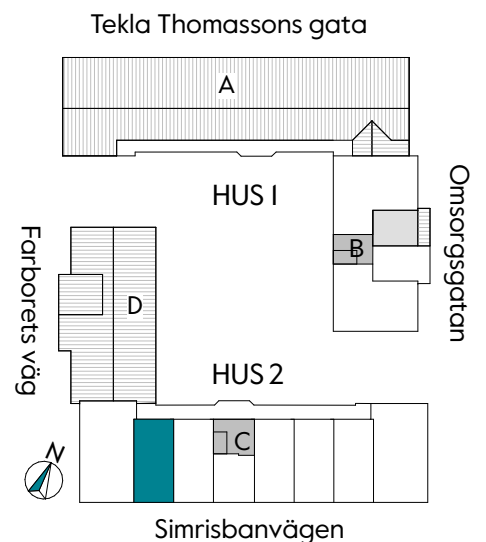

2 RUM & KÖK

55 kvm

JOURNALEN
MALMÖ

Adress Simrisbanvägen 18A
LGH NR: C1703

FÖRKLARINGAR

Kyl	Diskmaskin	Norrpil
Frys	Garderob	Fönster
Mikro	Linneskåp	Fönsterdörr
Diskho	Städskåp	BH = Bröstningshöjd fönster i mm
Häll & ugn	Kombimaskin/ Tvättpelare/ Torktumlare/ Tvättmaskin	Takhöjd 2,5 m Klinker i entré och bad Övrig yta parkett

2 RUM & KÖK

55 kvm

JOURNALEN
MALMÖ

Adress Simrisbanvägen 18A
LGH NR: C1706

FÖRKLARINGAR

Kyl	Diskmaskin	Norrpil
Frys	Garderob	Fönster
Mikro	Linneskåp	Fönsterdörr
Diskho	Städskåp	BH = Bröstningshöjd fönster i mm
Häll & ugn	Kombimaskin/ Tvättpelare/ Torktumlare/ Tvättmaskin	Takhöjd 2,5 m Klinker i entré och bad Övrig yta parkett