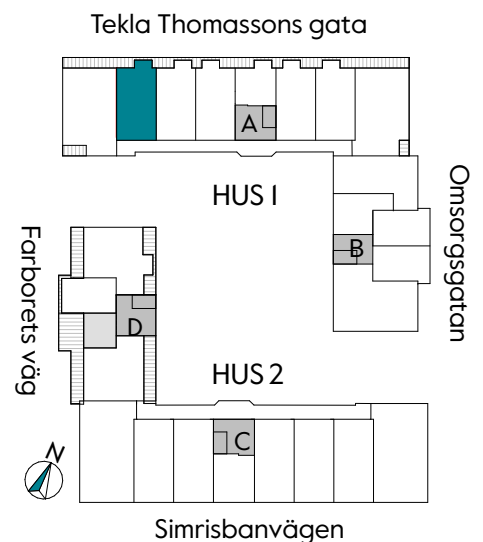

2 RUM & KÖK

51 kvm

JOURNALEN
MALMÖ

Adress Tekla Thomassons gata 17A
LGH NR: AI507

FÖRKLARINGAR

K Kyl	DM Diskmaskin	Norrpil
F Frys	G Garderob	Fönster
M Mikro	L Linneskåp	Fönsterdörr
Diskho	ST Städskåp	BH = Bröstningshöjd fönster i mm
Häll & ugn	Kombimaskin/ Tvättpelare/ Torktumlare/ Tvättmaskin	Takhöjd 2,5 m Klinker i entré och bad Övrig yta parkett