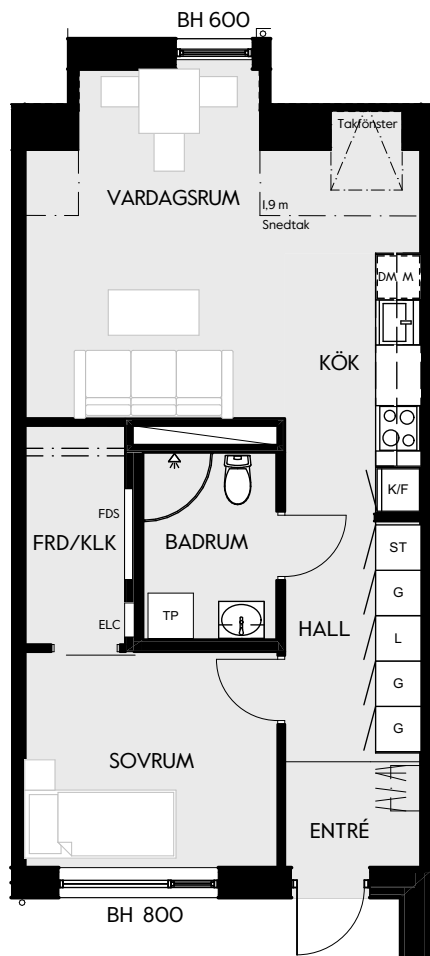

2 RUM & KÖK

55 kvm

JOURNALEN
MALMÖ

Adress Tekla Thomassons gata 17A
LGH NR: AI409

FÖRKLARINGAR

K Kyl	DM Diskmaskin	Norrpil
F Frys	G Garderob	Fönster
M Mikro	L Linneskåp	Fönsterdörr
Diskho	ST Städskåp	BH = Bröstningshöjd fönster i mm
Häll & ugn	Kombimaskin/ Tvättpelare/ Torktumlare/ Tvättmaskin	Takhöjd 2,5 m
		Klinker i entré och bad
		Övrig yta parkett

Måttavvikelser kan förekomma mot verklighet.
Lansa fastigheter reserverar sig för eventuella fel.

LANSA

2 RUM & KÖK

51 kvm

JOURNALEN
MALMÖ

Adress Tekla Thomassons gata 17A
LGH NR: AI502

FÖRKLARINGAR

K Kyl	DM Diskmaskin	Norrpil
F Frys	G Garderob	Fönster
M Mikro	L Linneskåp	Fönsterdörr
Diskho	ST Städsåp	BH = Bröstningshöjd fönster i mm
Häll & ugn	Kombimaskin/ Tvättpelare/ Torktumlare/ Tvättmaskin	Takhöjd 2,5 m Klinker i entré och bad Övrig yta parkett

2 RUM & KÖK

51 kvm

JOURNALEN
MALMÖ

Adress Tekla Thomassons gata 17A
LGH NR: A1503

FÖRKLARINGAR

K	Kyl	DM	Diskmaskin	Norrpil
F	Frys	G	Garderob	Fönster
M	Mikro	L	Linneskåp	Fönsterdörr
	Diskho	ST	Städsåp	BH = Bröstningshöjd fönster i mm
	Häll & ugn		Kombimaskin/ Tvättpelare/ Torktumlare/ Tvättmaskin	Takhöjd 2,5 m Klinker i entré och bad Övrig yta parkett