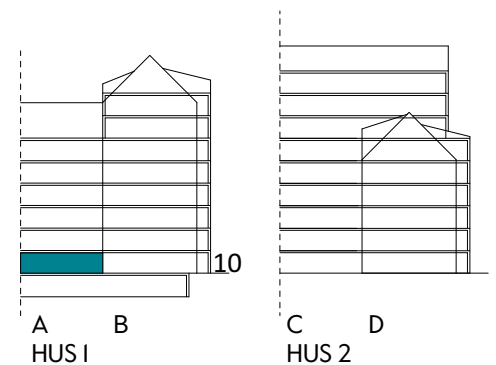

Måttavvikelser kan förekomma mot verklighet.
Lansa fastigheter reserverar sig för eventuella fel.

LANSA

2 RUM & KÖK

55 kvm

JOURNALEN
MALMÖ

Adress Tekla Thomassons gata 17G
LGH NR: 17G

FÖRKLARINGAR

Kyl	Diskmaskin	Norrpil
Frys	Garderob	Fönster
Mikro	Linneskåp	Fönsterdörr
Diskho	Städskåp	BH = Bröstningshöjd fönster i mm
Häll & ugn	Kombimaskin/ Tvättpelare/ Torktumlare/ Tvättmaskin	Takhöjd 2,5 m Klinker i entré och bad Övrig yta parkett