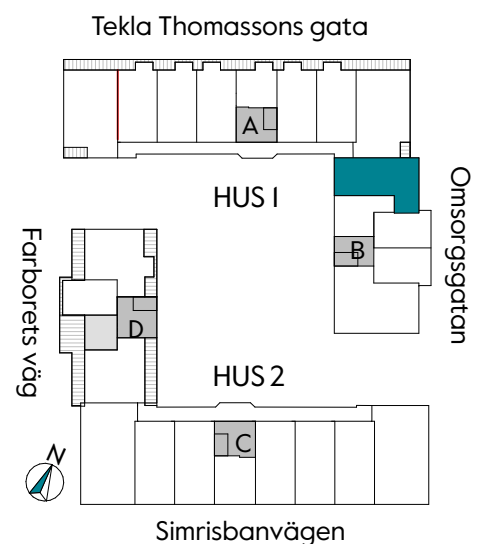

2 RUM & KÖK

55 kvm

JOURNALEN
MALMÖ

Adress Tekla Thomassons gata 17A
LGH NR: AI505

FÖRKLARINGAR

K Kyl	DM Diskmaskin	Norrpil
F Frys	G Garderob	Fönster
M Mikro	L Linneskåp	Fönsterdörr
Diskho	ST Städskåp	BH = Bröstningshöjd fönster i mm
Häll & ugn	KM/TP/TT/TM Kombimaskin/ Tvättpelare/ Torktumlare/ Tvättmaskin	Takhöjd 2,5 m Klinker i entré och bad Övrig yta parkett