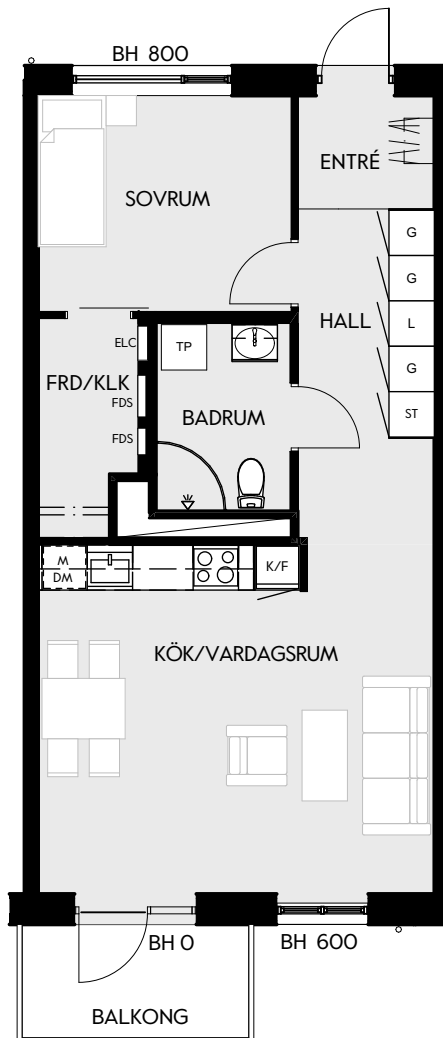

Måttavvikelser kan förekomma mot verklighet.
Lansa fastigheter reserverar sig för eventuella fel.

LANSA

2 RUM & KÖK

55 kvm

JOURNALEN
MALMÖ

Adress Simrisbanvägen 18A
LGH NR: CI405

FÖRKLARINGAR

Kyl	Diskmaskin	Norrpil
Frys	Garderob	Fönster
Mikro	Linneskåp	Fönsterdörr
Diskho	Städskåp	BH = Bröstningshöjd fönster i mm
Häll & ugn	Kombimaskin/ Tvättpelare/ Torktumlare/ Tvättmaskin	Takhöjd 2,5 m Klinker i entré och bad Övrig yta parkett

2 RUM & KÖK

55 kvm

JOURNALEN
MALMÖ

Adress Simrisbanvägen 18A
LGH NR: CI407

FÖRKLARINGAR

Kyl	Diskmaskin	Norrpil
Frys	Garderob	Fönster
Mikro	Linneskåp	Fönsterdörr
Diskho	Städskåp	BH = Bröstningshöjd fönster i mm
Häll & ugn	Kombimaskin/ Tvättpelare/ Torktumlare/ Tvättmaskin	Takhöjd 2,5 m Klinker i entré och bad Övrig yta parkett

2 RUM & KÖK

55 kvm

JOURNALEN
MALMÖ

Adress Simrisbanvägen 18A
LGH NR: CI408

FÖRKLARINGAR

Kyl	Diskmaskin	Norrpil
Frys	Garderob	Fönster
Mikro	Linneskåp	Fönsterdörr
Diskho	Städskåp	BH = Bröstningshöjd fönster i mm
Häll & ugn	Kombimaskin/ Tvättpelare/ Torktumlare/ Tvättmaskin	Takhöjd 2,5 m Klinker i entré och bad Övrig yta parkett