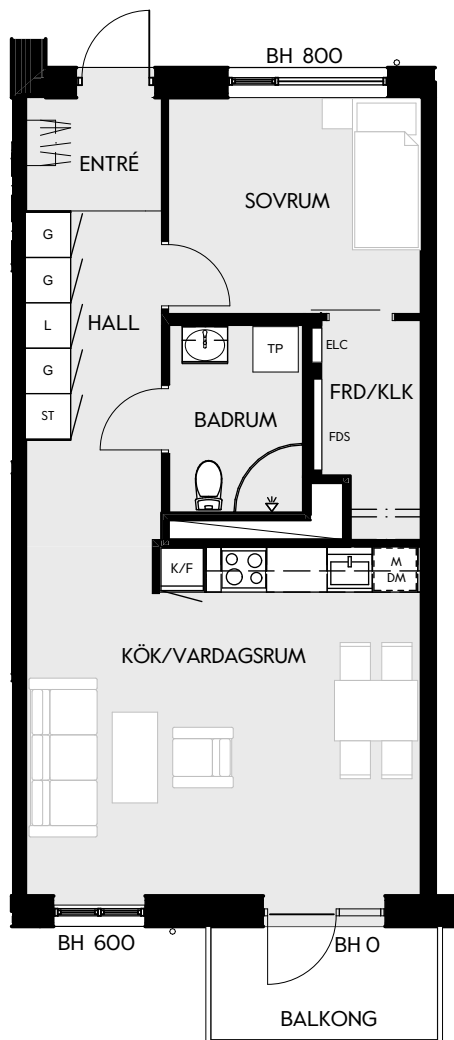

Måttavvikelse kan förekomma mot verklighet.
Lansa fastigheter reserverar sig för eventuella fel.

LANSA

2 RUM & KÖK

55 kvm

JOURNALEN
MALMÖ

Adress Simrisbanvägen 18A
LGH NR: CI409

FÖRKLARINGAR

Kyl	Diskmaskin	Norrpil
Frys	Garderob	Fönster
Mikro	Linneskåp	Fönsterdörr
Diskho	Städskåp	BH = Bröstningshöjd fönster i mm
Häll & ugn	Kombimaskin/ Tvättpelare/ Torktumlare/ Tvättmaskin	Takhöjd 2,5 m
		Klinker i entré och bad
		Övrig yta parkett

Måttavvikelser kan förekomma mot verklighet.
Lansa fastigheter reserverar sig för eventuella fel.

LANSA

2 RUM & KÖK

55 kvm

JOURNALEN
MALMÖ

Adress Simrisbanvägen 18A
LGH NR: CI502

FÖRKLARINGAR

K Kyl	DM Diskmaskin	Norrpil
F Frys	G Garderob	Fönster
M Mikro	L Linneskåp	Fönsterdörr
Diskho	ST Städskåp	BH = Bröstningshöjd fönster i mm
Häll & ugn	Kombimaskin/ Tvättpelare/ Torktumlare/ Tvättmaskin	Takhöjd 2,5 m
		Klinker i entré och bad
		Övrig yta parkett

2 RUM & KÖK

55 kvm

JOURNALEN
MALMÖ

Adress Simrisbanvägen 18A
LGH NR: CI503

FÖRKLARINGAR

Kyl	Diskmaskin	Norrpil
Frys	Garderob	Fönster
Mikro	Linneskåp	Fönsterdörr
Diskho	Städskåp	BH = Bröstningshöjd fönster i mm
Häll & ugn	Kombimaskin/ Tvättpelare/ Torktumlare/ Tvättmaskin	Takhöjd 2,5 m
		Klinker i entré och bad
		Övrig yta parkett