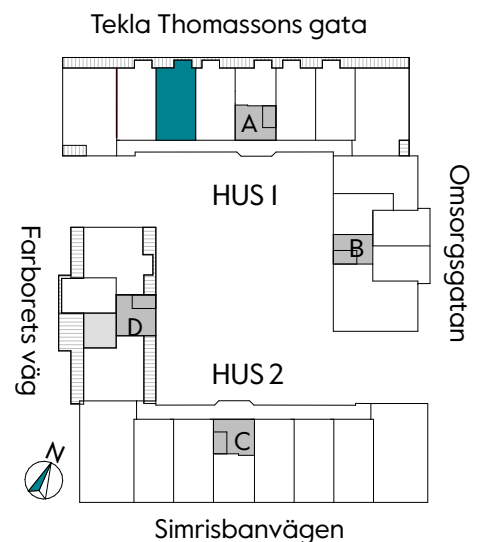

2 RUM & KÖK

51 kvm

JOURNALEN
MALMÖ

Adress Tekla Thomassons gata 17A
LGH NR: A1508

FÖRKLARINGAR

K Kyl	DM Diskmaskin	Norrpil
F Frys	G Garderob	Fönster
M Mikro	L Linneskåp	Fönsterdörr
Diskho	ST Städsåp	BH = Bröstningshöjd fönster i mm
Häll & ugn	Kombimaskin/ Tvättpelare/ Torktumlare/ Tvättmaskin	Takhöjd 2,5 m Klinker i entré och bad Övrig yta parkett