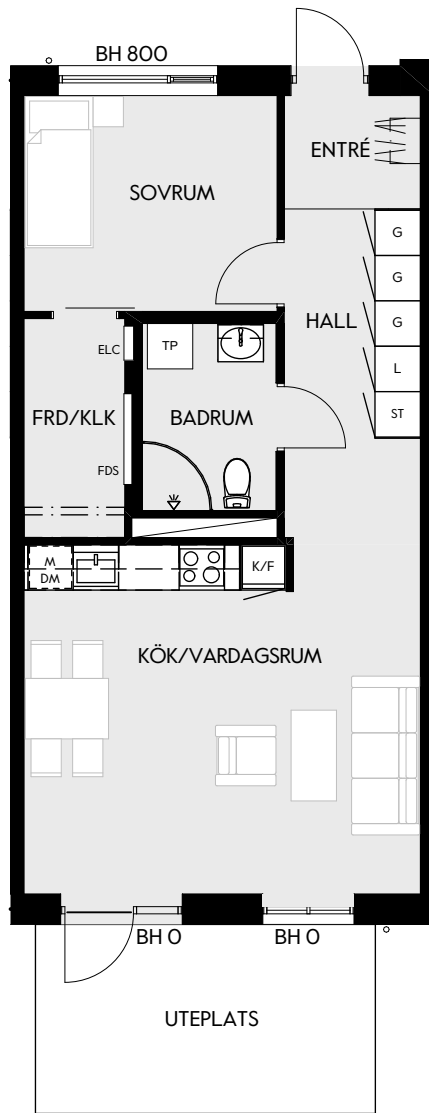

Måttavvikelser kan förekomma mot verklighet.
Lansa fastigheter reserverar sig för eventuella fel.

LANSA

2 RUM & KÖK

55 kvm

JOURNALEN
MALMÖ

Adress Simrisbanvägen I8D
LGH NR: I8D

FÖRKLARINGAR

Kyl	Diskmaskin	Norrpil
Frys	Garderob	Fönster
Mikro	Linneskåp	Fönsterdörr
Diskho	Städskåp	BH = Bröstningshöjd fönster i mm
Häll & ugn	Kombimaskin/ Tvättpelare/ Torktumlare/ Tvättmaskin	Takhöjd 2,5 m Klinker i entré och bad Övrig yta parkett

Måttavvikelser kan förekomma mot verklighet.
Lansa fastigheter reserverar sig för eventuella fel.

LANSA

2 RUM & KÖK

55 kvm

JOURNALEN
MALMÖ

Adress Simrisbanvägen 18F
LGH NR: 18F

FÖRKLARINGAR

Kyl	Diskmaskin	Norrpil
Frys	Garderob	Fönster
Mikro	Linneskåp	Fönsterdörr
Diskho	Städskåp	BH = Bröstningshöjd fönster i mm
Häll & ugn	Kombimaskin/ Tvättpelare/ Torktumlare/ Tvättmaskin	Takhöjd 2,5 m Klinker i entré och bad Övrig yta parkett

2 RUM & KÖK

55 kvm

JOURNALEN
MALMÖ

Adress Simrisbanvägen 18G
LGH NR: 18G

FÖRKLARINGAR

Kyl	Diskmaskin	Norrpil
Frys	Garderob	Fönster
Mikro	Linneskåp	Fönsterdörr
Diskho	Städskåp	BH = Bröstningshöjd fönster i mm
Häll & ugn	Kombimaskin/ Tvättpelare/ Torktumlare/ Tvättmaskin	Takhöjd 2,5 m
		Klinker i entré och bad
		Övrig yta parkett

2 RUM & KÖK

55 kvm

JOURNALEN
MALMÖ

Adress Tekla Thomassons gata 17A
LGH NR: A1102

FÖRKLARINGAR

K Kyl	DM Diskmaskin	Norrpil
F Frys	G Garderob	Fönster
M Mikro	L Linneskåp	Fönsterdörr
Diskho	ST Städskåp	BH = Bröstningshöjd fönster i mm
Häll & ugn	Kombimaskin/ Tvättpelare/ Torktumlare/ Tvättmaskin	Takhöjd 2,5 m Klinker i entré och bad Övrig yta parkett