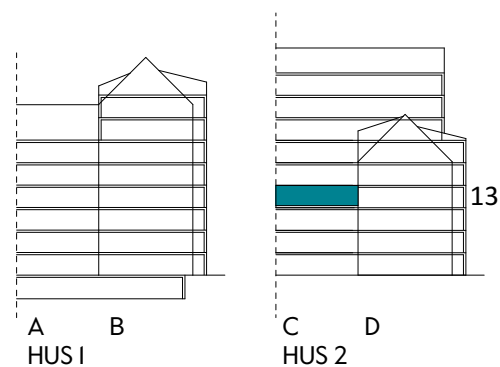

Måttavvikelser kan förekomma mot verklighet.
Lansa fastigheter reserverar sig för eventuella fel.

LANSA

2 RUM & KÖK

55 kvm

JOURNALEN
MALMÖ

Adress Simrisbanvägen 18A
LGH NR: CI309

FÖRKLARINGAR

Kyl	Diskmaskin	Norrpil
Frys	Garderob	Fönster
Mikro	Linneskåp	Fönsterdörr
Diskho	Städskåp	BH = Brösthöjd fönster i mm
Häll & ugn	Kombimaskin/ Tvättpelare/ Torktumlare/ Tvättmaskin	Takhöjd 2,5 m Klinker i entré och bad Övrig yta parkett