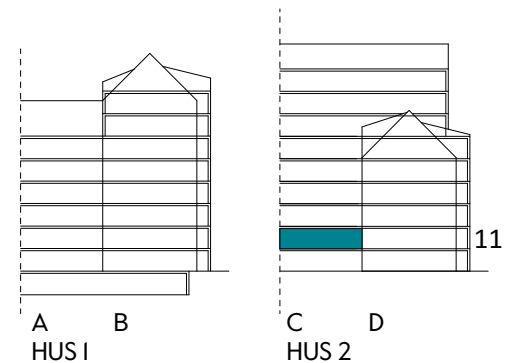

Måttavvikelser kan förekomma mot verklighet.
Lansa fastigheter reserverar sig för eventuella fel.

LANSA

2 RUM & KÖK

55 kvm

JOURNALEN
MALMÖ

Adress Simrisbanvägen 18A
LGH NR: C1108

FÖRKLARINGAR

Kyl	Diskmaskin	Norrpil
Frys	Garderob	Fönster
Mikro	Linneskåp	Fönsterdörr
Diskho	Städskåp	BH = Bröstningshöjd fönster i mm
Häll & ugn	Kombimaskin/ Tvättpelare/ Torktumlare/ Tvättmaskin	Takhöjd 2,5 m Klinker i entré och bad Övrig yta parkett