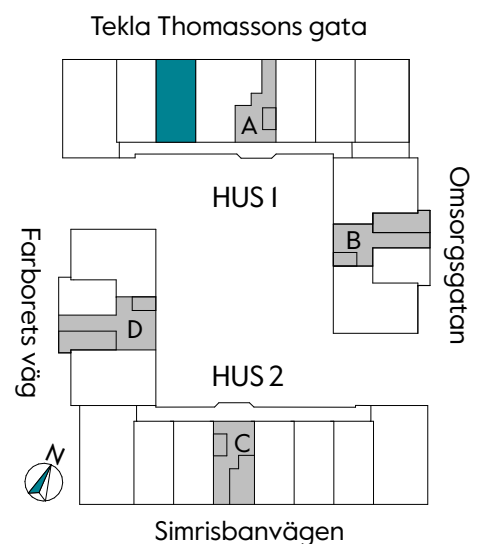

2 RUM & KÖK

55 kvm

JOURNALEN
MALMÖ

Adress Tekla Thomassons gata 17C
LGH NR: 17C

FÖRKLARINGAR

K Kyl	DM Diskmaskin	Norrpil
F Frys	G Garderob	Fönster
M Mikro	L Linneskåp	Fönsterdörr
Diskho	ST Städskåp	BH = Bröstningshöjd fönster i mm
Häll & ugn	Kombimaskin/ Tvättpelare/ Torktumlare/ Tvättmaskin	Takhöjd 2,5 m
		Klinker i entré och bad
		Övrig yta parkett

Måttavvikelser kan förekomma mot verklighet.
Lansa fastigheter reserverar sig för eventuella fel.

LANSA

2 RUM & KÖK

55 kvm

JOURNALEN
MALMÖ

Adress Tekla Thomassons gata 17D
LGH NR: 17D

FÖRKLARINGAR

K	Kyl	DM	Diskmaskin	Norrpil
F	Frys	G	Garderob	Fönster
M	Mikro	L	Linneskåp	Fönsterdörr
Diskho		ST	Städsåkåp	BH = Brösthöjd fönster i mm
Häll & ugn			Kombimaskin/ Tvättpelare/ Torktumlare/ Tvättmaskin	Takhöjd 2,5 m
				Klinker i entré och bad
				Övrig yta parkett

Måttavvikelser kan förekomma mot verklighet.
Lansa fastigheter reserverar sig för eventuella fel.

LANSA

2 RUM & KÖK

55 kvm

JOURNALEN
MALMÖ

Adress Tekla Thomassons gata 17F
LGH NR: 17F

FÖRKLARINGAR

K Kyl	DM Diskmaskin	Norrpil
F Frys	G Garderob	Fönster
M Mikro	L Linneskåp	Fönsterdörr
Diskho	ST Städskåp	BH = Bröstningshöjd fönster i mm
Häll & ugn	Kombimaskin/ Tvättpelare/ Torktumlare/ Tvättmaskin	Takhöjd 2,5 m
		Klinker i entré och bad
		Övrig yta parkett