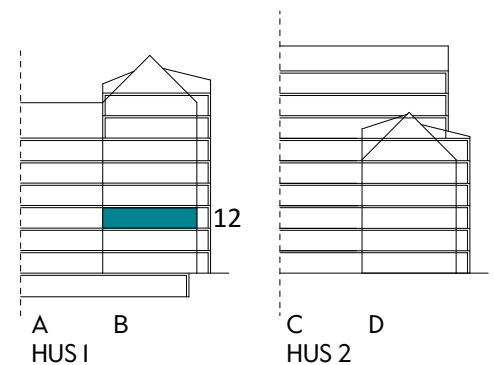

2 RUM & KÖK

55 kvm

JOURNALEN
MALMÖ

Adress Tekla Thomassons gata 17A
LGH NR: AI205