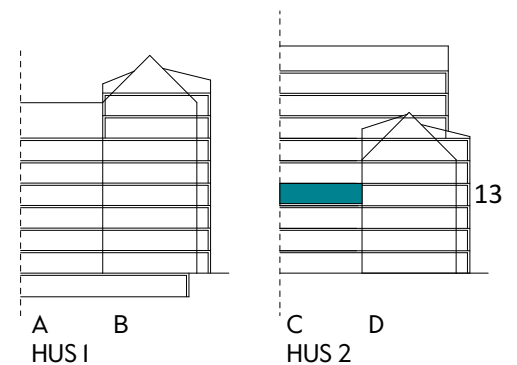

2 RUM & KÖK

55 kvm

JOURNALEN
MALMÖ

Adress Simrisbanvägen 18A
LGH NR: CI307