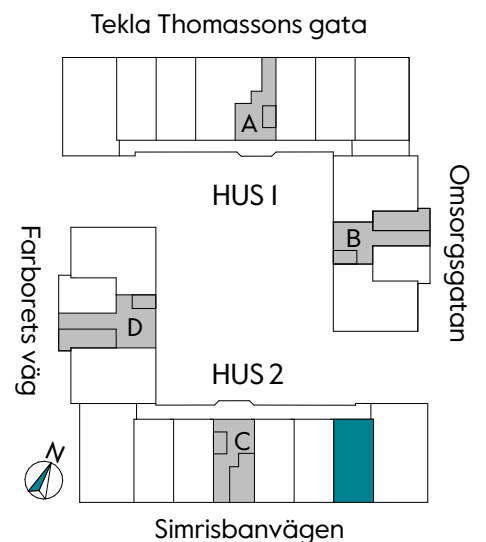

Måttavvikelser kan förekomma mot verklighet.
Lansa fastigheter reserverar sig för eventuella fel.

LANSA

2 RUM & KÖK

55 kvm

JOURNALEN
MALMÖ

Adress Simrisbanvägen 18F
LGH NR: 18F

FÖRKLARINGAR

Kyl	Diskmaskin	Norrpil
Frys	Garderob	Fönster
Mikro	Linneskåp	Fönsterdörr
Diskho	Städskåp	BH = Bröstningshöjd fönster i mm
Häll & ugn	Kombimaskin/ Tvättpelare/ Torktumlare/ Tvättmaskin	Takhöjd 2,5 m Klinker i entré och bad Övrig yta parkett

2 RUM & KÖK

55 kvm

JOURNALEN
MALMÖ

Adress Simrisbanvägen 18G
LGH NR: 18G

FÖRKLARINGAR

Kyl	Diskmaskin	Norrpil
Frys	Garderob	Fönster
Mikro	Linneskåp	Fönsterdörr
Diskho	Städskåp	BH = Bröstningshöjd fönster i mm
Häll & ugn	Kombimaskin/ Tvättpelare/ Torktumlare/ Tvättmaskin	Takhöjd 2,5 m
		Klinker i entré och bad
		Övrig yta parkett

2 RUM & KÖK

55 kvm

JOURNALEN
MALMÖ

Adress Tekla Thomassons gata 17A
LGH NR: A1102

FÖRKLARINGAR

K Kyl	DM Diskmaskin	Norrpil
F Frys	G Garderob	Fönster
M Mikro	L Linneskåp	Fönsterdörr
Diskho	ST Städskåp	BH = Bröstningshöjd fönster i mm
Häll & ugn	Kombimaskin/ Tvättpelare/ Torktumlare/ Tvättmaskin	Takhöjd 2,5 m Klinker i entré och bad Övrig yta parkett