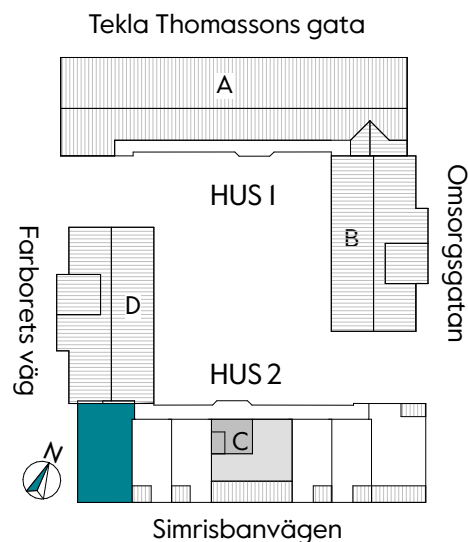

2 RUM & KÖK

69 kvm

JOURNALEN
MALMÖ

Adress Simrisbanvägen 18A
LGH NR: CI803

FÖRKLARINGAR

K Kyl	DM Diskmaskin	Norrpil
F Frys	G Garderob	Fönster
M Mikro	L Linneskåp	Fönsterdörr
Diskho	ST Städskåp	BH = Bröstningshöjd fönster i mm
Häll & ugn	Kombimaskin/ Tvättpelare/ Torktumlare/ Tvättmaskin	Takhöjd 2,5 m Klinker i entré och bad Övrig yta parkett