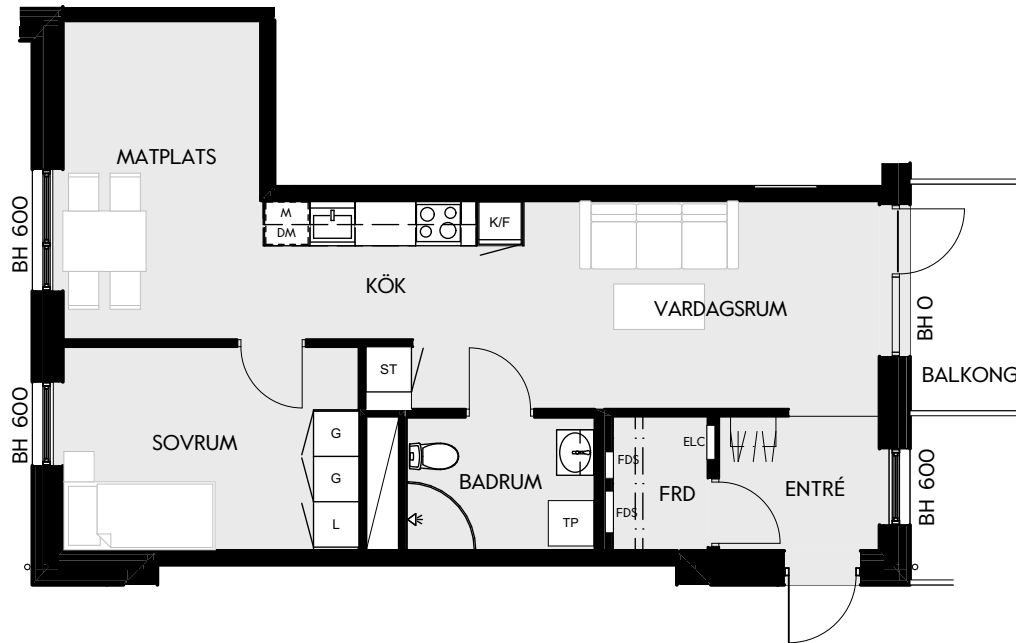

Måttavvikelser kan förekomma mot verklighet.
Lansa fastigheter reserverar sig för eventuella fel.

LANSA

2 RUM & KÖK

55 kvm

JOURNALEN
MALMÖ

Adress Simrisbanvägen 18A
LGH NR: CI403

FÖRKLARINGAR

Kyl	Diskmaskin	Norrpil
Frys	Garderob	Fönster
Mikro	Linneskåp	Fönsterdörr
Diskho	Städskåp	BH = Bröstningshöjd fönster i mm
Häll & ugn	Kombimaskin/ Tvättpelare/ Torktumlare/ Tvättmaskin	Takhöjd 2,5 m
		Klinker i entré och bad
		Övrig yta parkett

Måttavvikelser kan förekomma mot verklighet.
Lansa fastigheter reserverar sig för eventuella fel.

LANSA

2 RUM & KÖK

55 kvm

JOURNALEN
MALMÖ

Adress Simrisbanvägen 18A
LGH NR: CI405

FÖRKLARINGAR

Kyl	Diskmaskin	Norrpil
Frys	Garderob	Fönster
Mikro	Linneskåp	Fönsterdörr
Diskho	Städskåp	BH = Bröstningshöjd fönster i mm
Häll & ugn	Kombimaskin/ Tvättpelare/ Torktumlare/ Tvättmaskin	Takhöjd 2,5 m Klinker i entré och bad Övrig yta parkett

2 RUM & KÖK

55 kvm

JOURNALEN
MALMÖ

Adress Simrisbanvägen 18A
LGH NR: CI407

FÖRKLARINGAR

Kyl	Diskmaskin	Norrpil
Frys	Garderob	Fönster
Mikro	Linneskåp	Fönsterdörr
Diskho	Städskåp	BH = Bröstningshöjd fönster i mm
Häll & ugn	Kombimaskin/ Tvättpelare/ Torktumlare/ Tvättmaskin	Takhöjd 2,5 m Klinker i entré och bad Övrig yta parkett