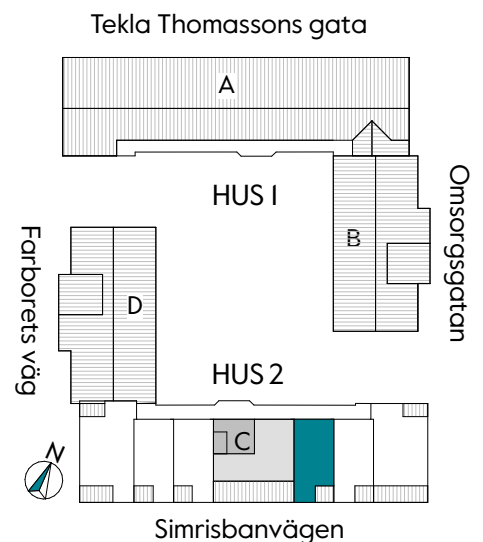

2 RUM & KÖK

48 kvm

JOURNALEN
MALMÖ

Adress Simrisbanvägen 18A
LGH NR: CI806

FÖRKLARINGAR

Kyl	Diskmaskin	Norrpil
Frys	Garderob	Fönster
Mikro	Linneskåp	Fönsterdörr
Diskho	Städsåp	BH = Bröstningshöjd fönster i mm
Häll & ugn	Kombimaskin/ Tvättpelare/ Torktumlare/ Tvättmaskin	Takhöjd 2,5 m
		Klinker i entré och bad
		Övrig yta parkett