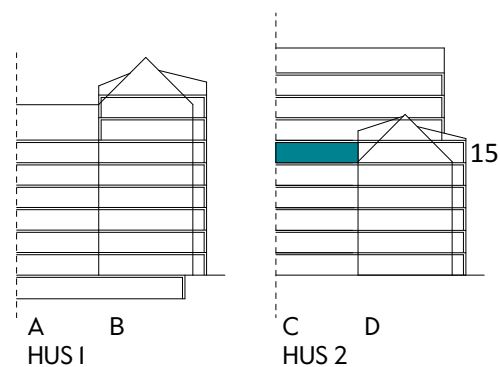

Måttavvikelser kan förekomma mot verklighet.
Lansa fastigheter reserverar sig för eventuella fel.

LANSA

2 RUM & KÖK

55 kvm

JOURNALEN
MALMÖ

Adress Simrisbanvägen 18A
LGH NR: CI506

FÖRKLARINGAR

Kyl	Diskmaskin	Norrpil
Frys	Garderob	Fönster
Mikro	Linneskåp	Fönsterdörr
Diskho	Städskåp	BH = Bröstningshöjd fönster i mm
Häll & ugn	Kombimaskin/ Tvättpelare/ Torktumlare/ Tvättmaskin	Takhöjd 2,5 m
		Klinker i entré och bad
		Övrig yta parkett