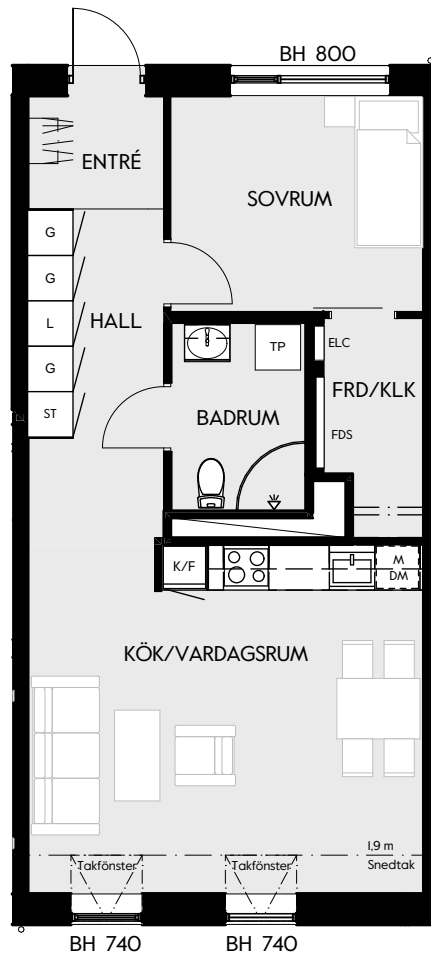

Måttavvikelser kan förekomma mot verklighet.
Lansa fastigheter reserverar sig för eventuella fel.

LANSA

2 RUM & KÖK

55 kvm

JOURNALEN
MALMÖ

Adress Simrisbanvägen 18A
LGH NR: C1708

FÖRKLARINGAR

Kyl	Diskmaskin	Norrpil
Frys	Garderob	Fönster
Mikro	Linneskåp	Fönsterdörr
Diskho	Städskåp	BH = Bröstningshöjd fönster i mm
Häll & ugn	Kombimaskin/ Tvättpelare/ Torktumlare/ Tvättmaskin	Takhöjd 2,5 m
		Klinker i entré och bad
		Övrig yta parkett