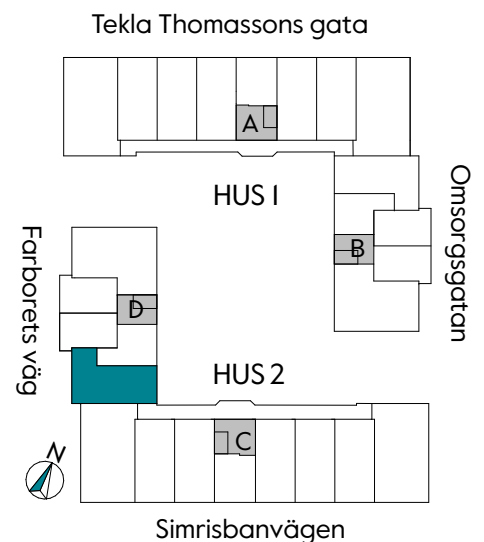

Måttavvikelser kan förekomma mot verklighet.
Lansa fastigheter reserverar sig för eventuella fel.

LANSA

2 RUM & KÖK

55 kvm

JOURNALEN
MALMÖ

Adress Simrisbanvägen 18A
LGH NR: CII05

FÖRKLARINGAR

Kyl	Diskmaskin	Norrpil
Frys	Garderob	Fönster
Mikro	Linneskåp	Fönsterdörr
Diskho	Städskåp	BH = Bröstningshöjd fönster i mm
Häll & ugn	Kombimaskin/ Tvättpelare/ Torktumlare/ Tvättmaskin	Takhöjd 2,5 m
		Klinker i entré och bad
		Övrig yta parkett