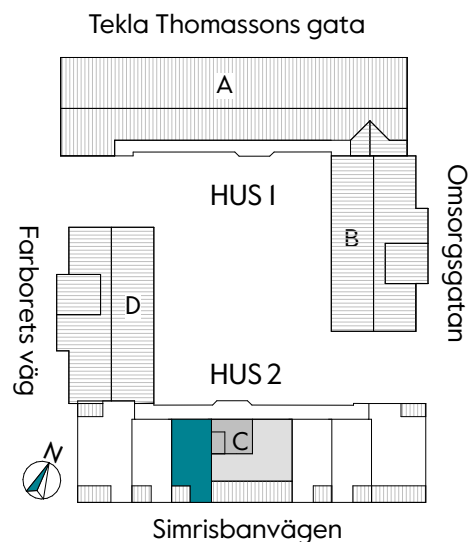

2 RUM & KÖK

48 kvm

JOURNALEN
MALMÖ

Adress Simrisbanvägen 18A
LGH NR: CI801

FÖRKLARINGAR

Kyl	Diskmaskin	Norrpil
Frys	Garderob	Fönster
Mikro	Linneskåp	Fönsterdörr
Diskho	Städskåp	BH = Bröstningshöjd fönster i mm
Häll & ugn	Kombimaskin/ Tvättpelare/ Torktumlare/ Tvättmaskin	Takhöjd 2,5 m
		Klinker i entré och bad
		Övrig yta parkett