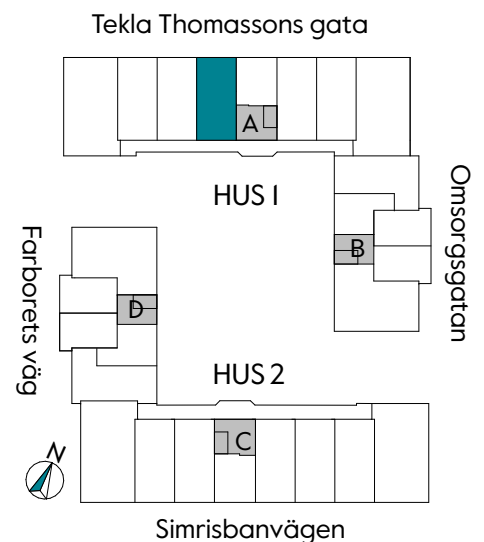

2 RUM & KÖK

55 kvm

JOURNALEN
MALMÖ

Adress Tekla Thomassons gata 17A
LGH NR: A1209

FÖRKLARINGAR

K Kyl	DM Diskmaskin	Norrpil
F Frys	G Garderob	Fönster
M Mikro	L Linneskåp	Fönsterdörr
Diskho	ST Städskåp	BH = Bröstningshöjd fönster i mm
Häll & ugn	Kombimaskin/ Tvättpelare/ Torktumlare/ Tvättmaskin	Takhöjd 2,5 m
		Klinker i entré och bad
		Övrig yta parkett