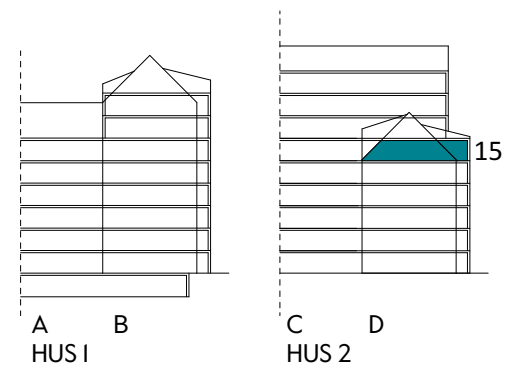

2 RUM & KÖK

54 kvm

JOURNALEN
MALMÖ

Adress Farborets väg 3
LGH NR: DI501