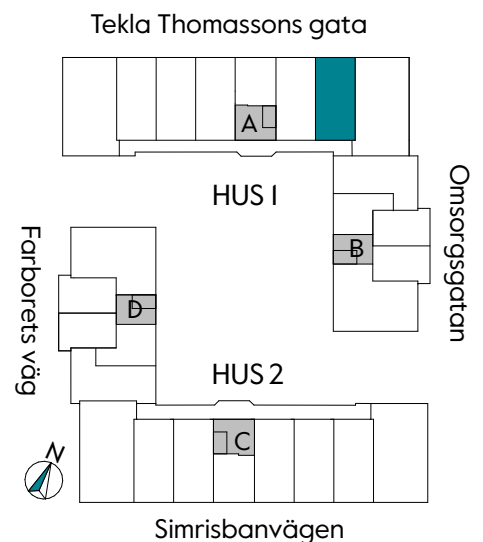

2 RUM & KÖK

55 kvm

JOURNALEN
MALMÖ

Adress Tekla Thomassons gata 17A
LGH NR: A1102

FÖRKLARINGAR

K Kyl	DM Diskmaskin	Norrpil
F Frys	G Garderob	Fönster
M Mikro	L Linneskåp	Fönsterdörr
Diskho	ST Städskåp	BH = Bröstningshöjd fönster i mm
Häll & ugn	Kombimaskin/ Tvättpelare/ Torktumlare/ Tvättmaskin	Takhöjd 2,5 m Klinker i entré och bad Övrig yta parkett

2 RUM & KÖK

55 kvm

JOURNALEN
MALMÖ

Adress Tekla Thomassons gata 17A
LGH NR: A1103

FÖRKLARINGAR

K Kyl	DM Diskmaskin	Norrpil
F Frys	G Garderob	Fönster
M Mikro	L Linneskåp	Fönsterdörr
Diskho	ST Städskåp	BH = Bröstningshöjd fönster i mm
Häll & ugn	Kombimaskin/ Tvättpelare/ Torktumlare/ Tvättmaskin	Takhöjd 2,5 m
		Klinker i entré och bad
		Övrig yta parkett

2 RUM & KÖK

55 kvm

JOURNALEN
MALMÖ

Adress Tekla Thomassons gata 17A
LGH NR: AII05

FÖRKLARINGAR

Kyl	Diskmaskin	Norrpil
Frys	Garderob	Fönster
Mikro	Linneskåp	Fönsterdörr
Diskho	Städskåp	BH = Bröstningshöjd fönster i mm
Häll & ugn	Kombimaskin/ Tvättpelare/ Torktumlare/ Tvättmaskin	Takhöjd 2,5 m Klinker i entré och bad Övrig yta parkett