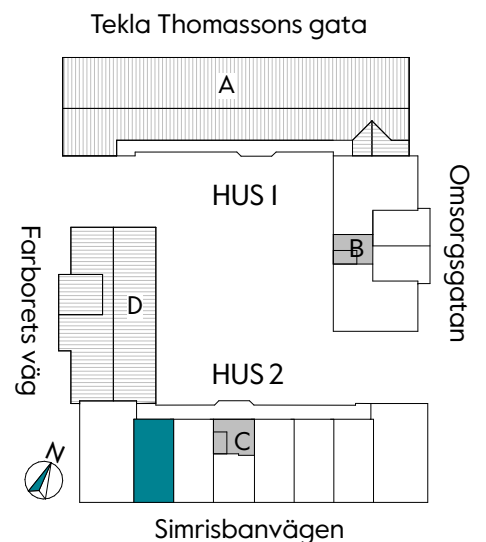

2 RUM & KÖK

55 kvm

JOURNALEN
MALMÖ

Adress Simrisbanvägen 18A
LGH NR: CI602

FÖRKLARINGAR

Kyl	Diskmaskin	Norrpil
Frys	Garderob	Fönster
Mikro	Linneskåp	Fönsterdörr
Diskho	Städskåp	BH = Brösthöjd fönster i mm
Häll & ugn	Kombimaskin/ Tvättpelare/ Torktumlare/ Tvättmaskin	Takhöjd 2,5 m Klinker i entré och bad Övrig yta parkett

Måttavvikelser kan förekomma mot verklighet.
Lansa fastigheter reserverar sig för eventuella fel.

LANSA

2 RUM & KÖK

55 kvm

JOURNALEN
MALMÖ

Adress Simrisbanvägen 18A
LGH NR: CI603

FÖRKLARINGAR

Kyl	Diskmaskin	Norrpil
Frys	Garderob	Fönster
Mikro	Linneskåp	Fönsterdörr
Diskho	Städskåp	BH = Brösthöjd fönster i mm
Häll & ugn	Kombimaskin/ Tvättpelare/ Torktumlare/ Tvättmaskin	Takhöjd 2,5 m
		Klinker i entré och bad
		Övrig yta parkett

2 RUM & KÖK

55 kvm

JOURNALEN
MALMÖ

Adress Simrisbanvägen 18A
LGH NR: CI606

FÖRKLARINGAR

Kyl	Diskmaskin	Norrpil
Frys	Garderob	Fönster
Mikro	Linneskåp	Fönsterdörr
Diskho	Städskåp	BH = Bröstningshöjd fönster i mm
Häll & ugn	Kombimaskin/ Tvättpelare/ Torktumlare/ Tvättmaskin	Takhöjd 2,5 m Klinker i entré och bad Övrig yta parkett