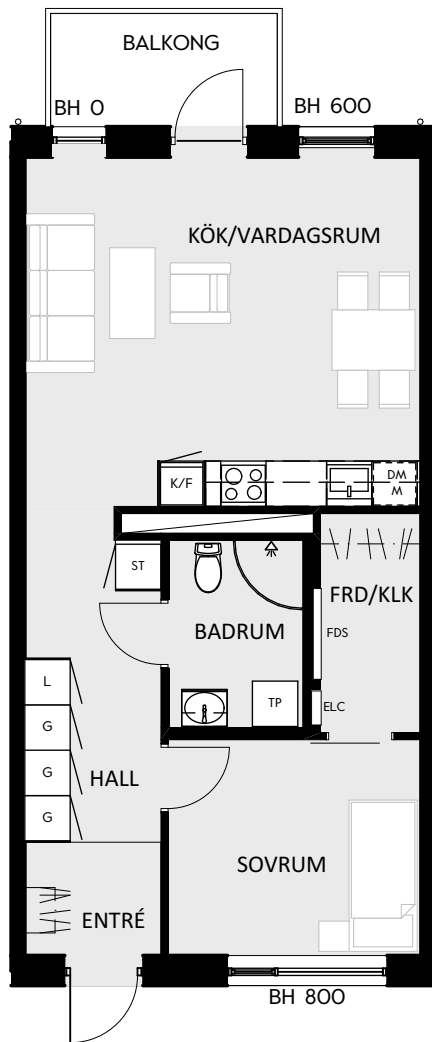

2 RUM & KÖK

55 kvm

JOURNALEN
MALMÖ

Adress Tekla Thomassons gata 17A
LGH NR: AI205

FÖRKLARINGAR

K Kyl	DM Diskmaskin	Norrpil
F Frys	G Garderob	Fönster
M Mikro	L Linneskåp	Fönsterdörr
Diskho	ST Städsåp	BH = Bröstningshöjd fönster i mm
Häll & ugn	Kombimaskin/ Tvättpelare/ Torkumlare/ Tvättmaskin	Takhöjd 2,5 m
		Klinker i entré och bad
		Övrig yta parkett

2 RUM & KÖK

55 kvm

JOURNALEN
MALMÖ

Adress Tekla Thomassons gata 17A
LGH NR: A1207

FÖRKLARINGAR

Kyl	Diskmaskin	Norrpil
Frys	Garderob	Fönster
Mikro	Linneskåp	Fönsterdörr
Diskho	Städskåp	BH = Bröstningshöjd fönster i mm
Häll & ugn	Kombimaskin/ Tvättpelare/ Torktumlare/ Tvättmaskin	Takhöjd 2,5 m Klinker i entré och bad Övrig yta parkett

2 RUM & KÖK

55 kvm

JOURNALEN
MALMÖ

Adress Tekla Thomassons gata 17A
LGH NR: A1208

FÖRKLARINGAR

Kyl	Diskmaskin	Norrpil
Frys	Garderob	Fönster
Mikro	Linneskåp	Fönsterdörr
Diskho	Städskåp	BH = Bröstningshöjd fönster i mm
Häll & ugn	Kombimaskin/ Tvättpelare/ Torktumlare/ Tvättmaskin	Takhöjd 2,5 m Klinker i entré och bad Övrig yta parkett