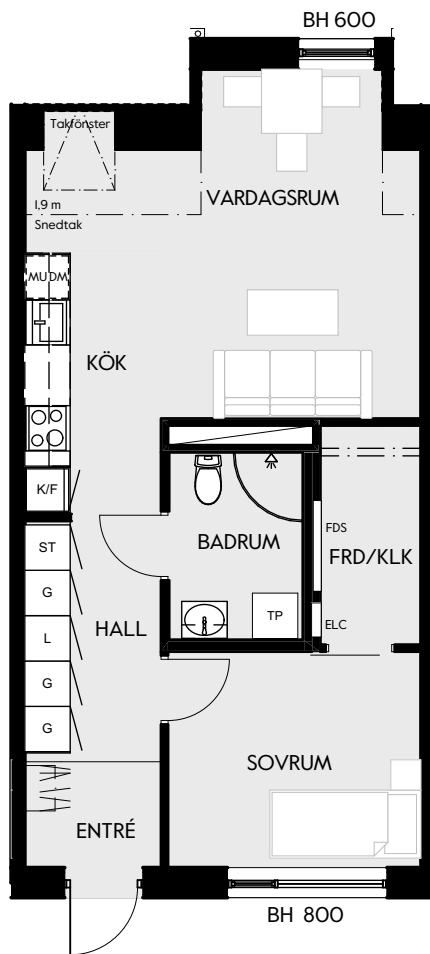

2 RUM & KÖK

51 kvm

JOURNALEN
MALMÖ

Adress Tekla Thomassons gata 17A
LGH NR: A1508