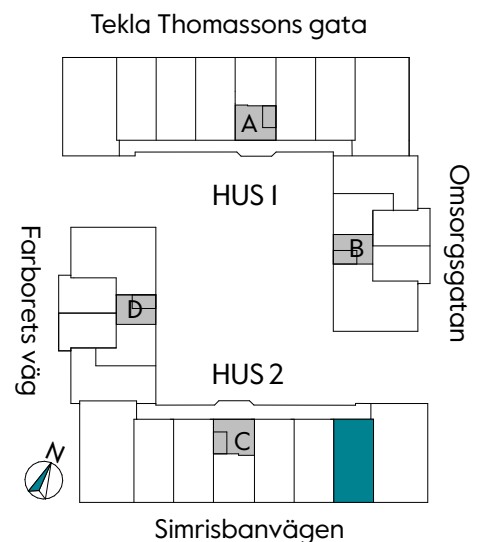

2 RUM & KÖK

55 kvm

JOURNALEN
MALMÖ

Adress Simrisbanvägen 18A
LGH NR: C1107

FÖRKLARINGAR

Kyl	Diskmaskin	Norrpil
Frys	Garderob	Fönster
Mikro	Linneskåp	Fönsterdörr
Diskho	Städskåp	BH = Bröstningshöjd fönster i mm
Häll & ugn	Kombimaskin/ Tvättpelare/ Torktumlare/ Tvättmaskin	Takhöjd 2,5 m
		Klinker i entré och bad
		Övrig yta parkett