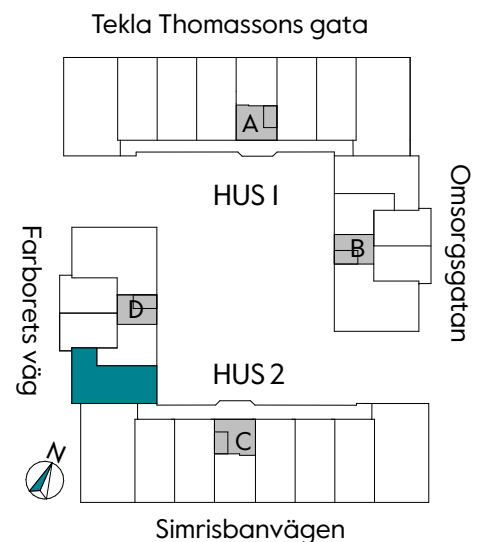

Måttavvikelser kan förekomma mot verklighet.
Lansa fastigheter reserverar sig för eventuella fel.

LANSA

2 RUM & KÖK

55 kvm

JOURNALEN
MALMÖ

Adress Simrisbanvägen 18A
LGH NR: C1205

FÖRKLARINGAR

Kyl	Diskmaskin	Norrpil
Frys	Garderob	Fönster
Mikro	Linneskåp	Fönsterdörr
Diskho	Städskåp	BH = Bröstningshöjd fönster i mm
Häll & ugn	Kombimaskin/ Tvättpelare/ Torktumlare/ Tvättmaskin	Takhöjd 2,5 m Klinker i entré och bad Övrig yta parkett

2 RUM & KÖK

55 kvm

JOURNALEN
MALMÖ

Adress Simrisbanvägen 18A
LGH NR: C1207

FÖRKLARINGAR

Kyl	Diskmaskin	Norrpil
Frys	Garderob	Fönster
Mikro	Linneskåp	Fönsterdörr
Diskho	Städskåp	BH = Bröstningshöjd fönster i mm
Häll & ugn	Kombimaskin/ Tvättpelare/ Torktumlare/ Tvättmaskin	Takhöjd 2,5 m Klinker i entré och bad Övrig yta parkett