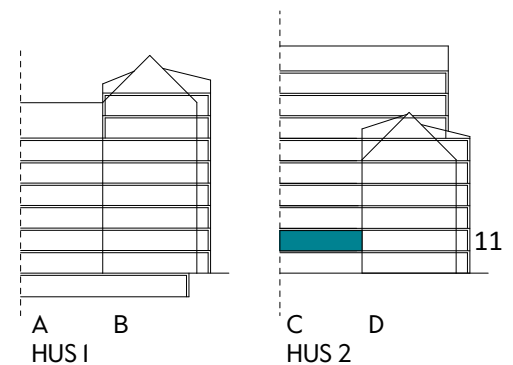

Måttavvikelser kan förekomma mot verklighet.
Lansa fastigheter reserverar sig för eventuella fel.

LANSA

2 RUM & KÖK

55 kvm

JOURNALEN
MALMÖ

Adress Simrisbanvägen 18A
LGH NR: C1102

FÖRKLARINGAR

Kyl	Diskmaskin	Norrpil
Frys	Garderob	Fönster
Mikro	Linneskåp	Fönsterdörr
Diskho	Städskåp	BH = Brösthöjd fönster i mm
Häll & ugn	Kombimaskin/ Tvättpelare/ Torktumlare/ Tvättmaskin	Takhöjd 2,5 m
		Klinker i entré och bad
		Övrig yta parkett