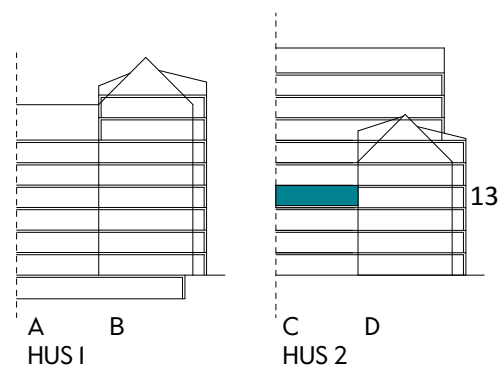

2 RUM & KÖK

55 kvm

JOURNALEN
MALMÖ

Adress Simrisbanvägen 18A
LGH NR: CI308