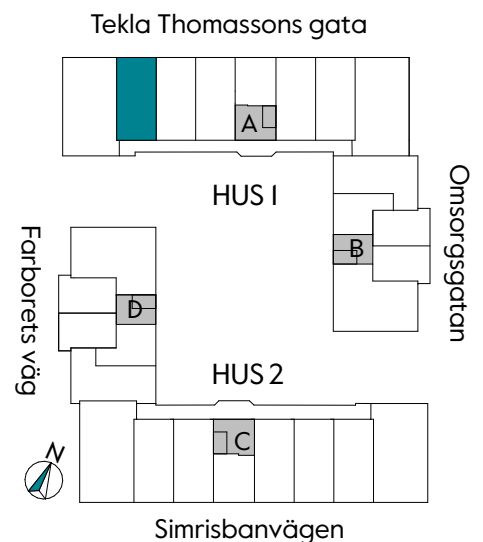

2 RUM & KÖK

55 kvm

JOURNALEN
MALMÖ

Adress Tekla Thomassons gata 17A
LGH NR: AI307

FÖRKLARINGAR

Kyl	Diskmaskin	Norrpil
Frys	Garderob	Fönster
Mikro	Linneskåp	Fönsterdörr
Diskho	Städskåp	BH = Bröstningshöjd fönster i mm
Häll & ugn	Kombimaskin/ Tvättpelare/ Torktumlare/ Tvättmaskin	Takhöjd 2,5 m Klinker i entré och bad Övrig yta parkett