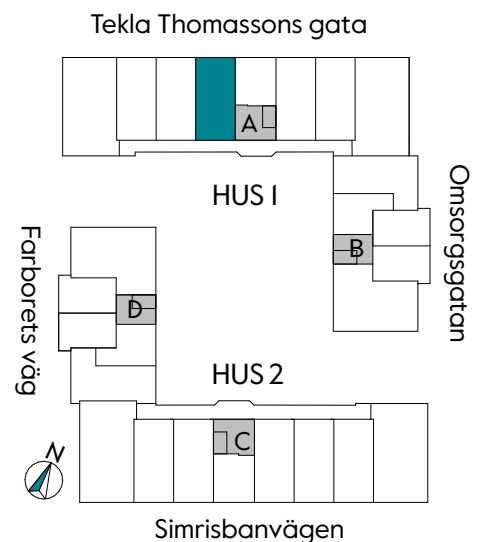

2 RUM & KÖK

55 kvm

JOURNALEN
MALMÖ

Adress Tekla Thomassons gata 17A
LGH NR: A1109

FÖRKLARINGAR

Kyl	Diskmaskin	Norrpil
Frys	Garderob	Fönster
Mikro	Linneskåp	Fönsterdörr
Diskho	Städskåp	BH = Bröstningshöjd fönster i mm
Häll & ugn	Kombimaskin/ Tvättpelare/ Torktumlare/ Tvättmaskin	Takhöjd 2,5 m Klinker i entré och bad Övrig yta parkett