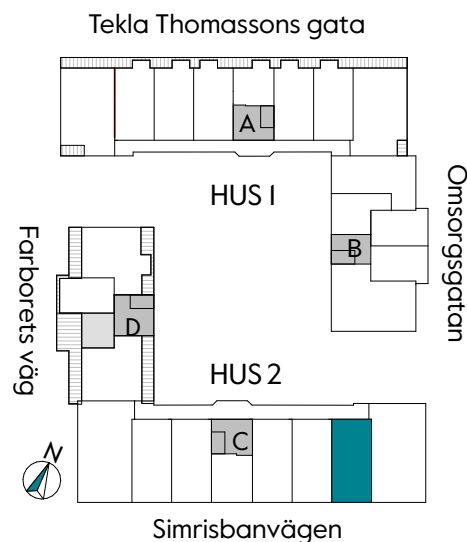

Måttavvikelser kan förekomma mot verklighet.
Lansa fastigheter reserverar sig för eventuella fel.

LANSA

2 RUM & KÖK

55 kvm

JOURNALEN
MALMÖ

Adress Simrisbanvägen 18A
LGH NR: CI506

FÖRKLARINGAR

Kyl	Diskmaskin	Norrpil
Frys	Garderob	Fönster
Mikro	Linneskåp	Fönsterdörr
Diskho	Städskåp	BH = Bröstningshöjd fönster i mm
Häll & ugn	Kombimaskin/ Tvättpelare/ Torktumlare/ Tvättmaskin	Takhöjd 2,5 m
		Klinker i entré och bad
		Övrig yta parkett