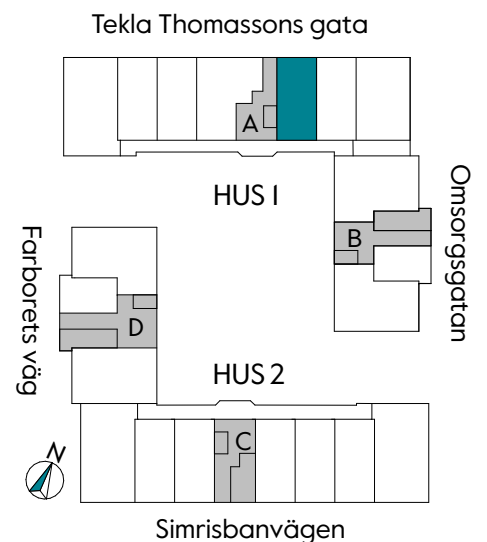

Måttavvikelser kan förekomma mot verklighet.
Lansa fastigheter reserverar sig för eventuella fel.

LANSA

2 RUM & KÖK

55 kvm

JOURNALEN
MALMÖ

Adress Tekla Thomassons gata 17F
LGH NR: 17F

FÖRKLARINGAR

K Kyl	DM Diskmaskin	Norrpil
F Frys	G Garderob	Fönster
M Mikro	L Linneskåp	Fönsterdörr
Diskho	ST Städskåp	BH = Bröstningshöjd fönster i mm
Häll & ugn	Kombimaskin/ Tvättpelare/ Torktumlare/ Tvättmaskin	Takhöjd 2,5 m
		Klinker i entré och bad
		Övrig yta parkett

Måttavvikelser kan förekomma mot verklighet.
Lansa fastigheter reserverar sig för eventuella fel.

LANSA

2 RUM & KÖK

55 kvm

JOURNALEN
MALMÖ

Adress Tekla Thomassons gata 17G
LGH NR: 17G

FÖRKLARINGAR

Kyl	Diskmaskin	Norrpil
Frys	Garderob	Fönster
Mikro	Linneskåp	Fönsterdörr
Diskho	Städskåp	BH = Bröstningshöjd fönster i mm
Häll & ugn	Kombimaskin/ Tvättpelare/ Torktumlare/ Tvättmaskin	Takhöjd 2,5 m Klinker i entré och bad Övrig yta parkett