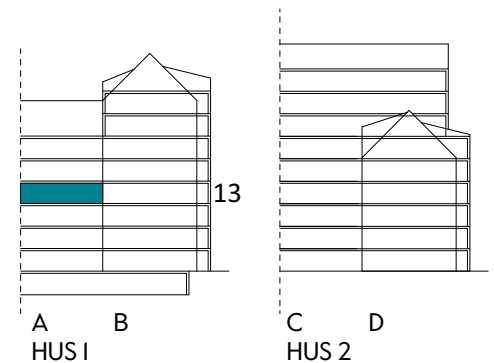

2 RUM & KÖK

55 kvm

JOURNALEN
MALMÖ

Adress Tekla Thomassons gata 17A
LGH NR: AI308