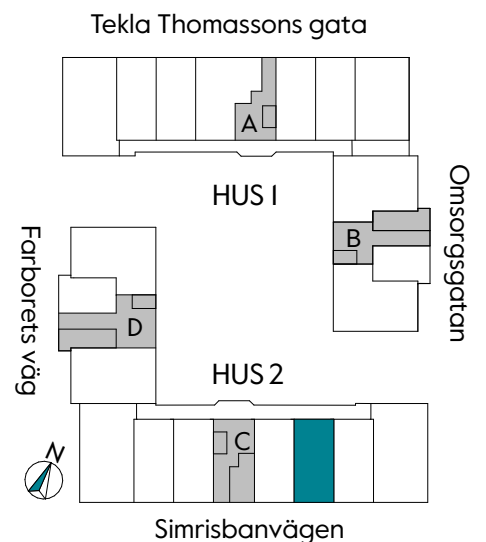

Måttavvikelser kan förekomma mot verklighet.
Lansa fastigheter reserverar sig för eventuella fel.

LANSA

2 RUM & KÖK

55 kvm

JOURNALEN
MALMÖ

Adress Simrisbanvägen 18F
LGH NR: 18F

FÖRKLARINGAR

Kyl	Diskmaskin	Norrpil
Frys	Garderob	Fönster
Mikro	Linneskåp	Fönsterdörr
Diskho	Städskåp	BH = Bröstningshöjd fönster i mm
Häll & ugn	Kombimaskin/ Tvättpelare/ Torktumlare/ Tvättmaskin	Takhöjd 2,5 m Klinker i entré och bad Övrig yta parkett

2 RUM & KÖK

55 kvm

JOURNALEN
MALMÖ

Adress Simrisbanvägen 18G
LGH NR: 18G

FÖRKLARINGAR

Kyl	Diskmaskin	Norrpil
Frys	Garderob	Fönster
Mikro	Linneskåp	Fönsterdörr
Diskho	Städskåp	BH = Bröstningshöjd fönster i mm
Häll & ugn	Kombimaskin/ Tvättpelare/ Torktumlare/ Tvättmaskin	Takhöjd 2,5 m
		Klinker i entré och bad
		Övrig yta parkett