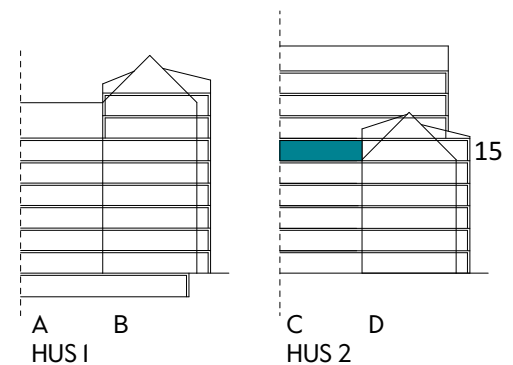

Måttavvikelser kan förekomma mot verklighet.
Lansa fastigheter reserverar sig för eventuella fel.

LANSA

2 RUM & KÖK

55 kvm

JOURNALEN
MALMÖ

Adress Simrisbanvägen 18A
LGH NR: CI502

FÖRKLARINGAR

K Kyl	DM Diskmaskin	Norrpil
F Frys	G Garderob	Fönster
M Mikro	L Linneskåp	Fönsterdörr
Diskho	ST Städskåp	BH = Bröstningshöjd fönster i mm
Häll & ugn	Kombimaskin/ Tvättpelare/ Torktumlare/ Tvättmaskin	Takhöjd 2,5 m
		Klinker i entré och bad
		Övrig yta parkett