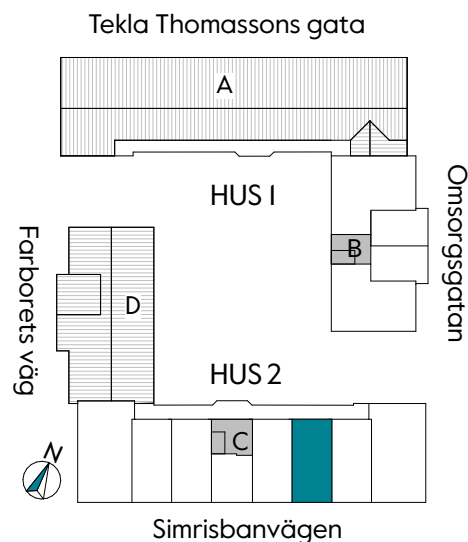

2 RUM & KÖK

55 kvm

JOURNALEN
MALMÖ

Adress Simrisbanvägen 18A
LGH NR: CI607

FÖRKLARINGAR

Kyl	Diskmaskin	Norrpil
Frys	Garderob	Fönster
Mikro	Linneskåp	Fönsterdörr
Diskho	Städskåp	BH = Bröstningshöjd fönster i mm
Häll & ugn	Kombimaskin/ Tvättpelare/ Torktumlare/ Tvättmaskin	Takhöjd 2,5 m Klinker i entré och bad Övrig yta parkett

2 RUM & KÖK

55 kvm

JOURNALEN
MALMÖ

Adress Simrisbanvägen 18A
LGH NR: CI608

FÖRKLARINGAR

Kyl	Diskmaskin	Norrpil
Frys	Garderob	Fönster
Mikro	Linneskåp	Fönsterdörr
Diskho	Städskåp	BH = Bröstningshöjd fönster i mm
Häll & ugn	Kombimaskin/ Tvättpelare/ Torktumlare/ Tvättmaskin	Takhöjd 2,5 m Klinker i entré och bad Övrig yta parkett