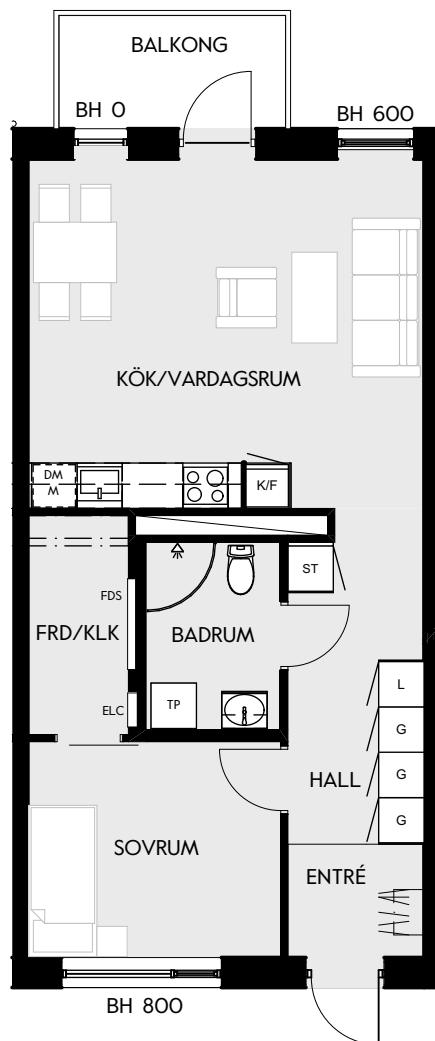

2 RUM & KÖK

55 kvm

JOURNALEN
MALMÖ

Adress Tekla Thomassons gata 17A
LGH NR: A1207

FÖRKLARINGAR

Kyl	Diskmaskin	Norrpil
Frys	Garderob	Fönster
Mikro	Linneskåp	Fönsterdörr
Diskho	Städskåp	BH = Bröstningshöjd fönster i mm
Häll & ugn	Kombimaskin/ Tvättpelare/ Torktumlare/ Tvättmaskin	Takhöjd 2,5 m Klinker i entré och bad Övrig yta parkett

2 RUM & KÖK

55 kvm

JOURNALEN
MALMÖ

Adress Tekla Thomassons gata 17A
LGH NR: A1208

FÖRKLARINGAR

Kyl	Diskmaskin	Norrpil
Frys	Garderob	Fönster
Mikro	Linneskåp	Fönsterdörr
Diskho	Städskåp	BH = Bröstningshöjd fönster i mm
Häll & ugn	Kombimaskin/ Tvättpelare/ Torktumlare/ Tvättmaskin	Takhöjd 2,5 m Klinker i entré och bad Övrig yta parkett

2 RUM & KÖK

55 kvm

JOURNALEN
MALMÖ

Adress Tekla Thomassons gata 17A
LGH NR: A1209

FÖRKLARINGAR

K Kyl	DM Diskmaskin	Norrpil
F Frys	G Garderob	Fönster
M Mikro	L Linneskåp	Fönsterdörr
Diskho	ST Städskåp	BH = Bröstningshöjd fönster i mm
Häll & ugn	Kombimaskin/ Tvättpelare/ Torktumlare/ Tvättmaskin	Takhöjd 2,5 m
		Klinker i entré och bad
		Övrig yta parkett