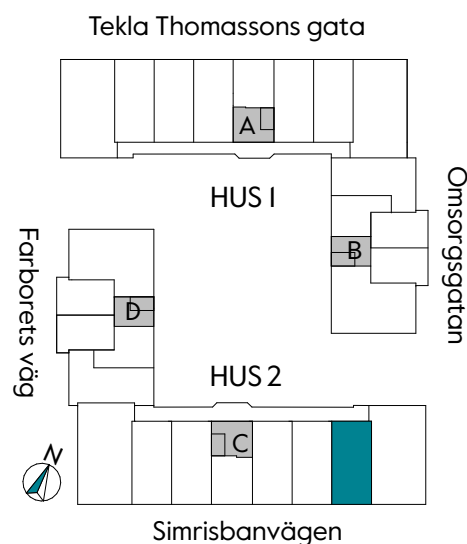

2 RUM & KÖK

55 kvm

JOURNALEN
MALMÖ

Adress Simrisbanvägen 18A
LGH NR: C1207

FÖRKLARINGAR

Kyl	Diskmaskin	Norrpil
Frys	Garderob	Fönster
Mikro	Linneskåp	Fönsterdörr
Diskho	Städskåp	BH = Bröstningshöjd fönster i mm
Häll & ugn	Kombimaskin/ Tvättpelare/ Torktumlare/ Tvättmaskin	Takhöjd 2,5 m Klinker i entré och bad Övrig yta parkett