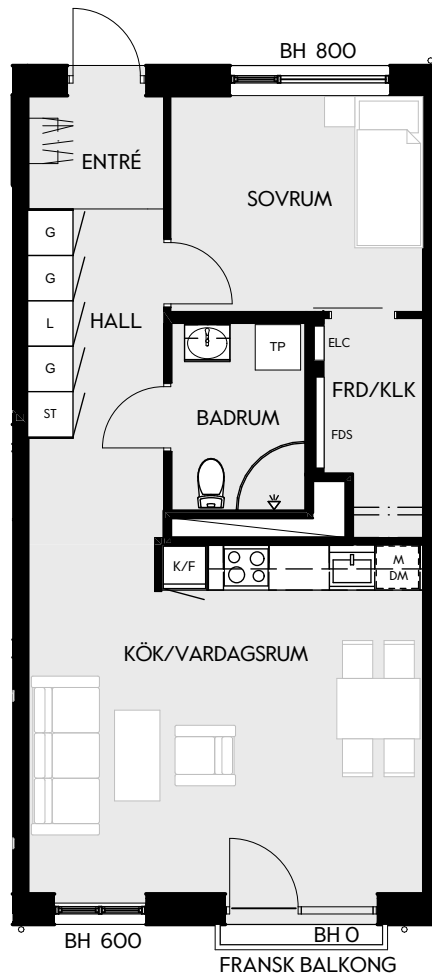

2 RUM & KÖK

55 kvm

JOURNALEN
MALMÖ

Adress Simrisbanvägen 18A
LGH NR: C1107

FÖRKLARINGAR

Kyl	Diskmaskin	Norrpil
Frys	Garderob	Fönster
Mikro	Linneskåp	Fönsterdörr
Diskho	Städskåp	BH = Bröstningshöjd fönster i mm
Häll & ugn	Kombimaskin/ Tvättpelare/ Torktumlare/ Tvättmaskin	Takhöjd 2,5 m
		Klinker i entré och bad
		Övrig yta parkett

Måttavvikelser kan förekomma mot verklighet.
Lansa fastigheter reserverar sig för eventuella fel.

LANSA

2 RUM & KÖK

55 kvm

JOURNALEN
MALMÖ

Adress Simrisbanvägen 18A
LGH NR: C1108

FÖRKLARINGAR

Kyl	Diskmaskin	Norrpil
Frys	Garderob	Fönster
Mikro	Linneskåp	Fönsterdörr
Diskho	Städskåp	BH = Bröstningshöjd fönster i mm
Häll & ugn	Kombimaskin/ Tvättpelare/ Torktumlare/ Tvättmaskin	Takhöjd 2,5 m Klinker i entré och bad Övrig yta parkett

2 RUM & KÖK

55 kvm

JOURNALEN
MALMÖ

Adress Simrisbanvägen 18A
LGH NR: C1109

FÖRKLARINGAR

Kyl	Diskmaskin	Norrpil
Frys	Garderob	Fönster
Mikro	Linneskåp	Fönsterdörr
Diskho	Städskåp	BH = Bröstningshöjd fönster i mm
Häll & ugn	Kombimaskin/ Tvättpelare/ Torktumlare/ Tvättmaskin	Takhöjd 2,5 m
		Klinker i entré och bad
		Övrig yta parkett