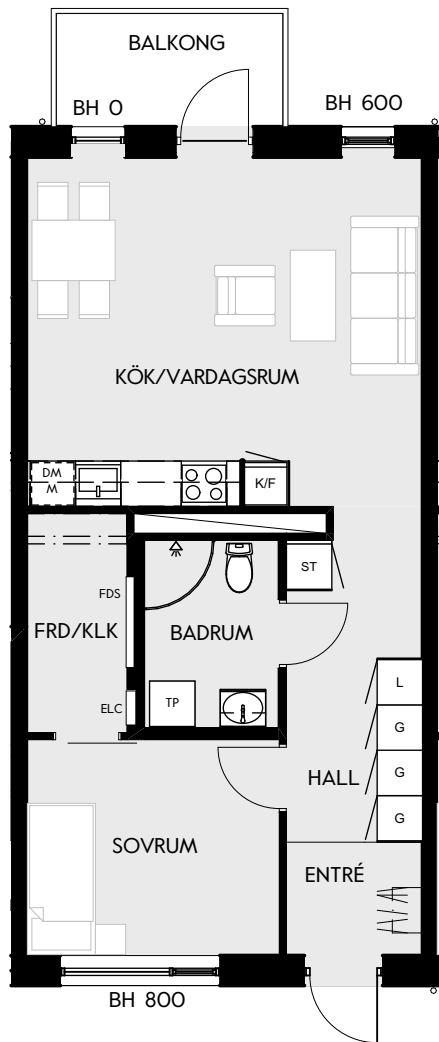

2 RUM & KÖK

55 kvm

JOURNALEN
MALMÖ

Adress Tekla Thomassons gata 17A
LGH NR: A1108

FÖRKLARINGAR

Kyl	Diskmaskin	Norrpil
Frys	Garderob	Fönster
Mikro	Linneskåp	Fönsterdörr
Diskho	Städskåp	BH = Bröstningshöjd fönster i mm
Häll & ugn	Kombimaskin/ Tvättpelare/ Torktumlare/ Tvättmaskin	Takhöjd 2,5 m
		Klinker i entré och bad
		Övrig yta parkett

2 RUM & KÖK

55 kvm

JOURNALEN
MALMÖ

Adress Tekla Thomassons gata 17A
LGH NR: A1109

FÖRKLARINGAR

Kyl	Diskmaskin	Norrpil
Frys	Garderob	Fönster
Mikro	Linneskåp	Fönsterdörr
Diskho	Städskåp	BH = Bröstningshöjd fönster i mm
Häll & ugn	Kombimaskin/ Tvättpelare/ Torktumlare/ Tvättmaskin	Takhöjd 2,5 m Klinker i entré och bad Övrig yta parkett

2 RUM & KÖK

55 kvm

JOURNALEN
MALMÖ

Adress Tekla Thomassons gata 17A
LGH NR: A1202

FÖRKLARINGAR

K Kyl	DM Diskmaskin	Norrpil
F Frys	G Garderob	Fönster
M Mikro	L Linneskåp	Fönsterdörr
Diskho	ST Städskåp	BH = Bröstningshöjd fönster i mm
Häll & ugn	Kombimaskin/ Tvättpelare/ Torktumlare/ Tvättmaskin	Takhöjd 2,5 m Klinker i entré och bad Övrig yta parkett

2 RUM & KÖK

55 kvm

JOURNALEN
MALMÖ

Adress Tekla Thomassons gata 17A
LGH NR: A1203

FÖRKLARINGAR

Kyl	Diskmaskin	Norrpil
Frys	Garderob	Fönster
Mikro	Linneskåp	Fönsterdörr
Diskho	Städskåp	BH = Bröstningshöjd fönster i mm
Häll & ugn	Kombimaskin/ Tvättpelare/ Torktumlare/ Tvättmaskin	Takhöjd 2,5 m Klinker i entré och bad Övrig yta parkett