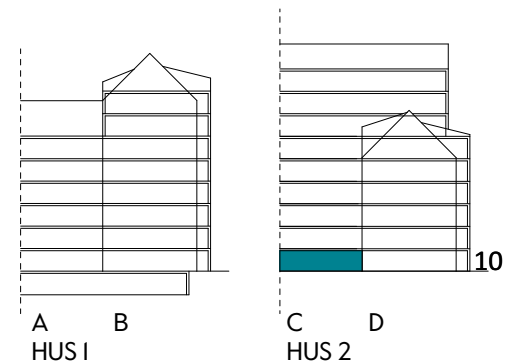

2 RUM & KÖK

55 kvm

JOURNALEN
MALMÖ

Adress Simrisbanvägen 18C
LGH NR: 18C