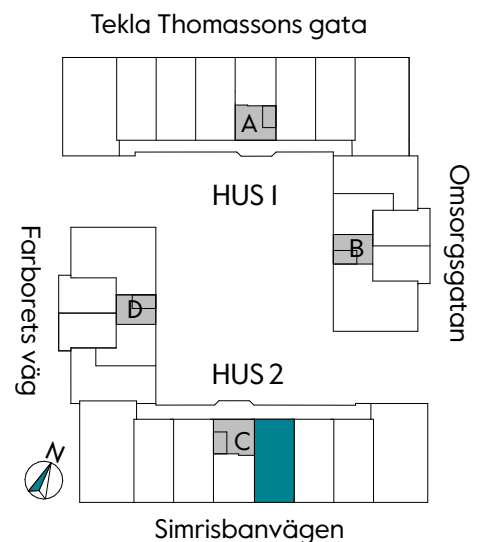

2 RUM & KÖK

55 kvm

JOURNALEN
MALMÖ

Adress Simrisbanvägen 18A
LGH NR: C1109

FÖRKLARINGAR

Kyl	Diskmaskin	Norrpil
Frys	Garderob	Fönster
Mikro	Linneskåp	Fönsterdörr
Diskho	Städskåp	BH = Bröstningshöjd fönster i mm
Häll & ugn	Kombimaskin/ Tvättpelare/ Torktumlare/ Tvättmaskin	Takhöjd 2,5 m
		Klinker i entré och bad
		Övrig yta parkett