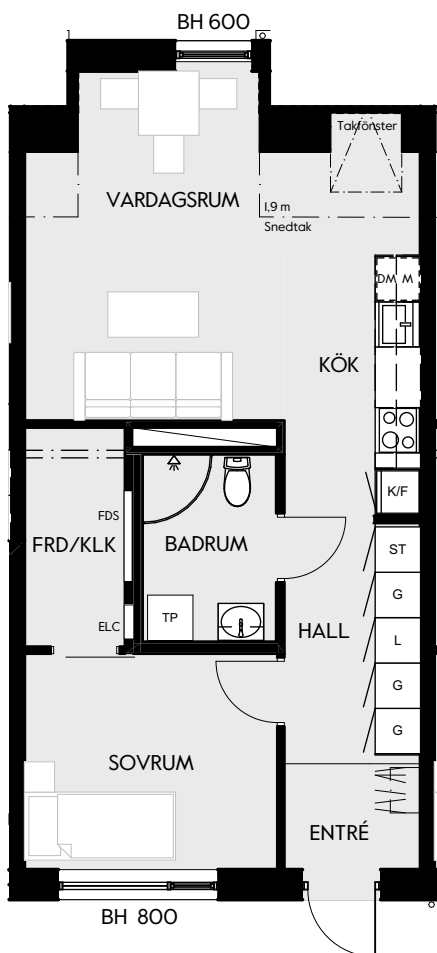

2 RUM & KÖK

55 kvm

JOURNALEN
MALMÖ

Adress Tekla Thomassons gata 17A
LGH NR: AI409

FÖRKLARINGAR

K Kyl	DM Diskmaskin	Norrpil
F Frys	G Garderob	Fönster
M Mikro	L Linneskåp	Fönsterdörr
Diskho	ST Städskåp	BH = Bröstningshöjd fönster i mm
Häll & ugn	Kombimaskin/ Tvättpelare/ Torktumlare/ Tvättmaskin	Takhöjd 2,5 m
		Klinker i entré och bad
		Övrig yta parkett

Måttavvikelser kan förekomma mot verklighet.
Lansa fastigheter reserverar sig för eventuella fel.

LANSA

2 RUM & KÖK

51 kvm

JOURNALEN
MALMÖ

Adress Tekla Thomassons gata 17A
LGH NR: AI502

FÖRKLARINGAR

K Kyl	DM Diskmaskin	Norrpil
F Frys	G Garderob	Fönster
M Mikro	L Linneskåp	Fönsterdörr
Diskho	ST Städsåp	BH = Bröstningshöjd fönster i mm
Häll & ugn	Kombimaskin/ Tvättpelare/ Torktumlare/ Tvättmaskin	Takhöjd 2,5 m Klinker i entré och bad Övrig yta parkett

2 RUM & KÖK

51 kvm

JOURNALEN
MALMÖ

Adress Tekla Thomassons gata 17A
LGH NR: A1503

FÖRKLARINGAR

K	Kyl	DM	Diskmaskin	Norrpil
F	Frys	G	Garderob	Fönster
M	Mikro	L	Linneskåp	Fönsterdörr
	Diskho	ST	Städsåp	BH = Bröstningshöjd fönster i mm
	Häll & ugn		Kombimaskin/ Tvättpelare/ Torktumlare/ Tvättmaskin	Takhöjd 2,5 m Klinker i entré och bad Övrig yta parkett