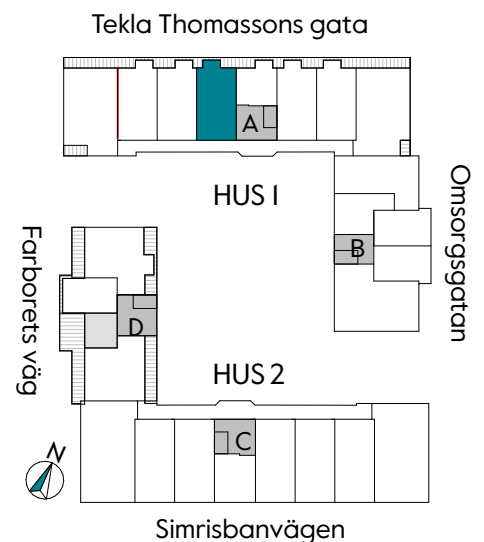

Måttavvikelser kan förekomma mot verklighet.
Lansa fastigheter reserverar sig för eventuella fel.

LANSA

2 RUM & KÖK

51 kvm

JOURNALEN
MALMÖ

Adress Tekla Thomassons gata 17A
LGH NR: A1509

FÖRKLARINGAR

K Kyl	DM Diskmaskin	Norrpil
F Frys	G Garderob	Fönster
M Mikro	L Linneskåp	Fönsterdörr
Diskho	ST Städskåp	BH = Bröstningshöjd fönster i mm
Häll & ugn	Kombimaskin/ Tvättpelare/ Torktumlare/ Tvättmaskin	Takhöjd 2,5 m Klinker i entré och bad Övrig yta parkett

Måttavvikelser kan förekomma mot verklighet.
Lansa fastigheter reserverar sig för eventuella fel.

LANSA

2 RUM & KÖK

55 kvm

JOURNALEN
MALMÖ

Adress Simrisbanvägen 18A
LGH NR: C1102

FÖRKLARINGAR

Kyl	Diskmaskin	Norrpil
Frys	Garderob	Fönster
Mikro	Linneskåp	Fönsterdörr
Diskho	Städskåp	BH = Brösthöjd fönster i mm
Häll & ugn	Kombimaskin/ Tvättpelare/ Torktumlare/ Tvättmaskin	Takhöjd 2,5 m
		Klinker i entré och bad
		Övrig yta parkett