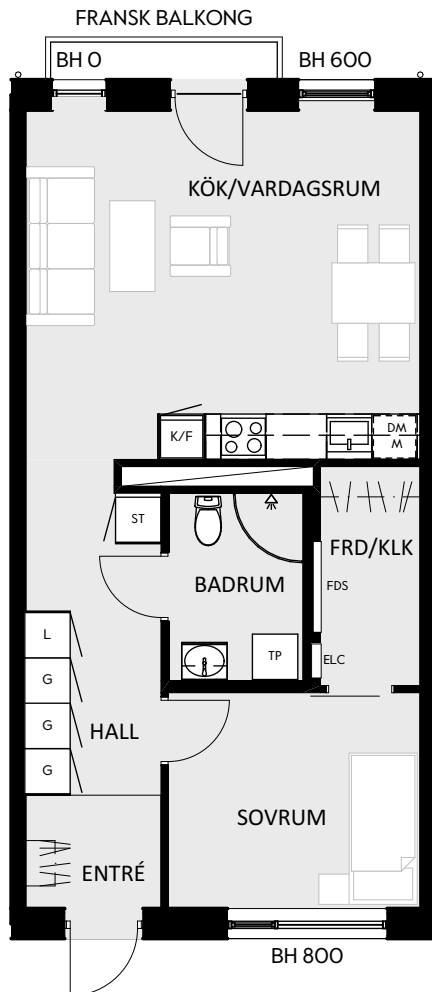

2 RUM & KÖK

55 kvm

JOURNALEN
MALMÖ

Adress Tekla Thomassons gata 17A
LGH NR: AII05

FÖRKLARINGAR

Kyl	Diskmaskin	Norrpil
Frys	Garderob	Fönster
Mikro	Linneskåp	Fönsterdörr
Diskho	Städskåp	BH = Bröstningshöjd fönster i mm
Häll & ugn	Kombimaskin/ Tvättpelare/ Torktumlare/ Tvättmaskin	Takhöjd 2,5 m Klinker i entré och bad Övrig yta parkett

2 RUM & KÖK

55 kvm

JOURNALEN
MALMÖ

Adress Tekla Thomassons gata 17A
LGH NR: A1107

FÖRKLARINGAR

Kyl	Diskmaskin	Norrpil
Frys	Garderob	Fönster
Mikro	Linneskåp	Fönsterdörr
Diskho	Städskåp	BH = Bröstningshöjd fönster i mm
Häll & ugn	Kombimaskin/ Tvättpelare/ Torktumlare/ Tvättmaskin	Takhöjd 2,5 m Klinker i entré och bad Övrig yta parkett

2 RUM & KÖK

55 kvm

JOURNALEN
MALMÖ

Adress Tekla Thomassons gata 17A
LGH NR: A1108

FÖRKLARINGAR

Kyl	Diskmaskin	Norrpil
Frys	Garderob	Fönster
Mikro	Linneskåp	Fönsterdörr
Diskho	Städskåp	BH = Bröstningshöjd fönster i mm
Häll & ugn	Kombimaskin/ Tvättpelare/ Torktumlare/ Tvättmaskin	Takhöjd 2,5 m
		Klinker i entré och bad
		Övrig yta parkett

2 RUM & KÖK

55 kvm

JOURNALEN
MALMÖ

Adress Tekla Thomassons gata 17A
LGH NR: A1109

FÖRKLARINGAR

Kyl	Diskmaskin	Norrpil
Frys	Garderob	Fönster
Mikro	Linneskåp	Fönsterdörr
Diskho	Städskåp	BH = Bröstningshöjd fönster i mm
Häll & ugn	Kombimaskin/ Tvättpelare/ Torktumlare/ Tvättmaskin	Takhöjd 2,5 m Klinker i entré och bad Övrig yta parkett