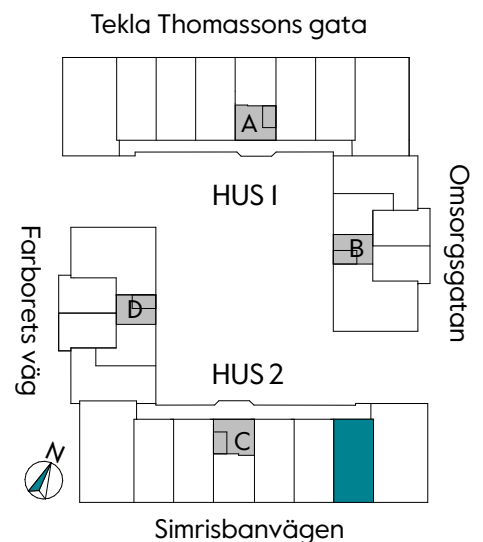

2 RUM & KÖK

55 kvm

JOURNALEN
MALMÖ

Adress Simrisbanvägen 18A
LGH NR: CI307

FÖRKLARINGAR

Kyl	Diskmaskin	Norrpil
Frys	Garderob	Fönster
Mikro	Linneskåp	Fönsterdörr
Diskho	Städskåp	BH = Bröstningshöjd fönster i mm
Häll & ugn	Kombimaskin/ Tvättpelare/ Torktumlare/ Tvättmaskin	Takhöjd 2,5 m Klinker i entré och bad Övrig yta parkett