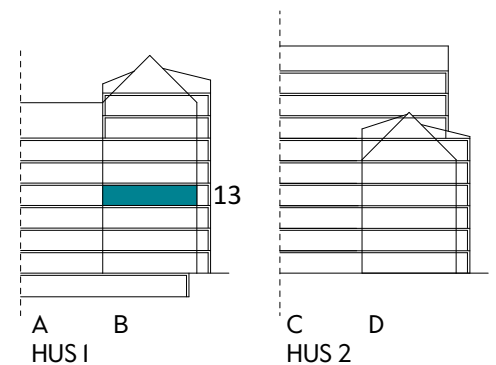

2 RUM & KÖK

55 kvm

JOURNALEN
MALMÖ

Adress Tekla Thomassons gata 17A
LGH NR: AI305