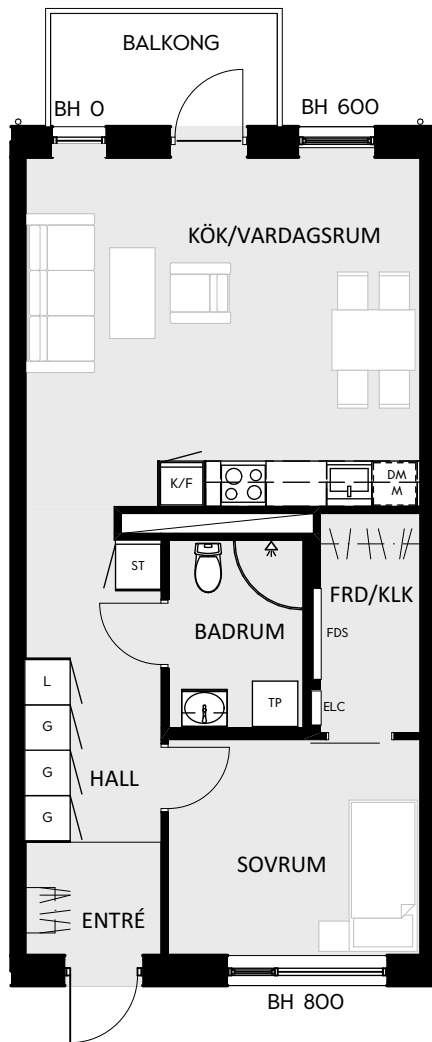

2 RUM & KÖK

55 kvm

JOURNALEN
MALMÖ

Adress Tekla Thomassons gata 17A
LGH NR: AI303

FÖRKLARINGAR

K Kyl	DM Diskmaskin	Norrpil
F Frys	G Garderob	Fönster
M Mikro	L Linneskåp	Fönsterdörr
Diskho	ST Städskåp	BH = Bröstningshöjd fönster i mm
Häll & ugn	Kombimaskin/ Tvättpelare/ Torktumlare/ Tvättmaskin	Takhöjd 2,5 m
		Klinker i entré och bad
		Övrig yta parkett

2 RUM & KÖK

55 kvm

JOURNALEN
MALMÖ

Adress Tekla Thomassons gata 17A
LGH NR: AI305

FÖRKLARINGAR

K Kyl	DM Diskmaskin	Norrpil
F Frys	G Garderob	Fönster
M Mikro	L Linneskåp	Fönsterdörr
Diskho	ST Städskåp	BH = Bröstningshöjd fönster i mm
Häll & ugn	KM/TP Kombimaskin/ Tvättpelare/ Torktumlare/ Tvättmaskin	Takhöjd 2,5 m Klinker i entré och bad Övrig yta parkett

2 RUM & KÖK

55 kvm

JOURNALEN
MALMÖ

Adress Tekla Thomassons gata 17A
LGH NR: AI307

FÖRKLARINGAR

Kyl	Diskmaskin	Norrpil
Frys	Garderob	Fönster
Mikro	Linneskåp	Fönsterdörr
Diskho	Städskåp	BH = Bröstningshöjd fönster i mm
Häll & ugn	Kombimaskin/ Tvättpelare/ Torktumlare/ Tvättmaskin	Takhöjd 2,5 m Klinker i entré och bad Övrig yta parkett

2 RUM & KÖK

55 kvm

JOURNALEN
MALMÖ

Adress Tekla Thomassons gata 17A
LGH NR: AI308

FÖRKLARINGAR

Kyl	Diskmaskin	Norrpil
Frys	Garderob	Fönster
Mikro	Linneskåp	Fönsterdörr
Diskho	Städskåp	BH = Bröstningshöjd fönster i mm
Häll & ugn	Kombimaskin/ Tvättpelare/ Torktumlare/ Tvättmaskin	Takhöjd 2,5 m Klinker i entré och bad Övrig yta parkett