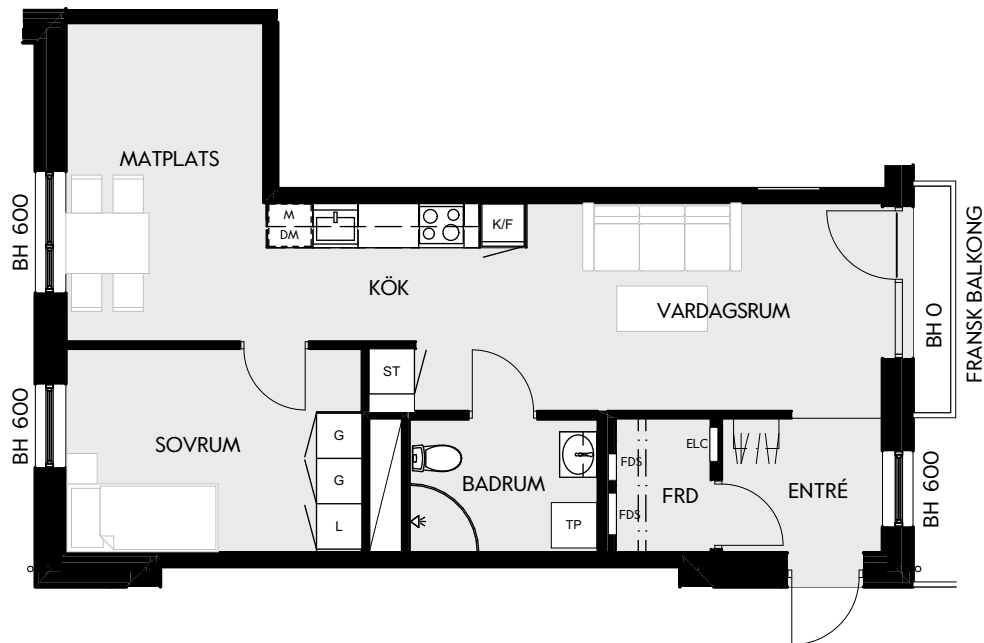

Måttavvikelse kan förekomma mot verklighet.
Lansa fastigheter reserverar sig för eventuella fel.

LANSA

2 RUM & KÖK

55 kvm

JOURNALEN
MALMÖ

Adress Simrisbanvägen 18A
LGH NR: C1103

FÖRKLARINGAR

Kyl	Diskmaskin	Norrpil
Frys	Garderob	Fönster
Mikro	Linneskåp	Fönsterdörr
Diskho	Städskåp	BH = Bröstningshöjd fönster i mm
Häll & ugn	Kombimaskin/ Tvättpelare/ Torktumlare/ Tvättmaskin	Takhöjd 2,5 m Klinker i entré och bad Övrig yta parkett

Måttavvikelser kan förekomma mot verklighet.
Lansa fastigheter reserverar sig för eventuella fel.

LANSA

2 RUM & KÖK

55 kvm

JOURNALEN
MALMÖ

Adress Simrisbanvägen 18A
LGH NR: CII05

FÖRKLARINGAR

Kyl	Diskmaskin	Norrpil
Frys	Garderob	Fönster
Mikro	Linneskåp	Fönsterdörr
Diskho	Städskåp	BH = Bröstningshöjd fönster i mm
Häll & ugn	Kombimaskin/ Tvättpelare/ Torktumlare/ Tvättmaskin	Takhöjd 2,5 m
		Klinker i entré och bad
		Övrig yta parkett

2 RUM & KÖK

55 kvm

JOURNALEN
MALMÖ

Adress Simrisbanvägen 18A
LGH NR: C1107

FÖRKLARINGAR

Kyl	Diskmaskin	Norrpil
Frys	Garderob	Fönster
Mikro	Linneskåp	Fönsterdörr
Diskho	Städskåp	BH = Bröstningshöjd fönster i mm
Häll & ugn	Kombimaskin/ Tvättpelare/ Torktumlare/ Tvättmaskin	Takhöjd 2,5 m
		Klinker i entré och bad
		Övrig yta parkett