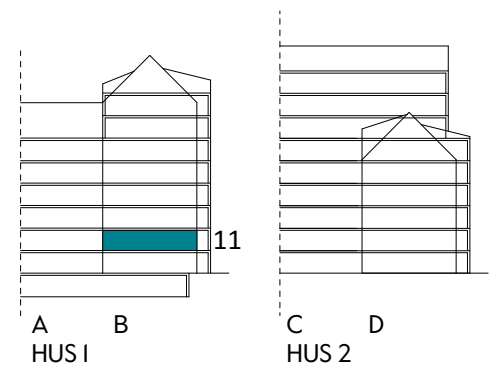

2 RUM & KÖK

55 kvm

JOURNALEN
MALMÖ

Adress Tekla Thomassons gata 17A
LGH NR: AII05