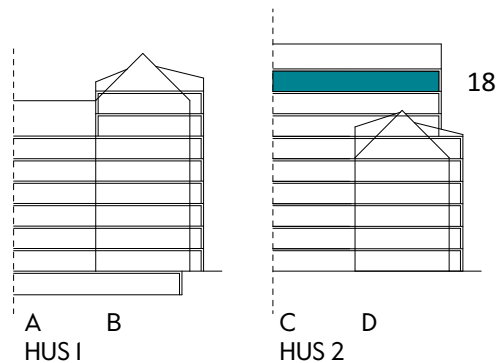

2 RUM & KÖK

69 kvm

JOURNALEN
MALMÖ

Adress Simrisbanvägen 18A
LGH NR: CI803