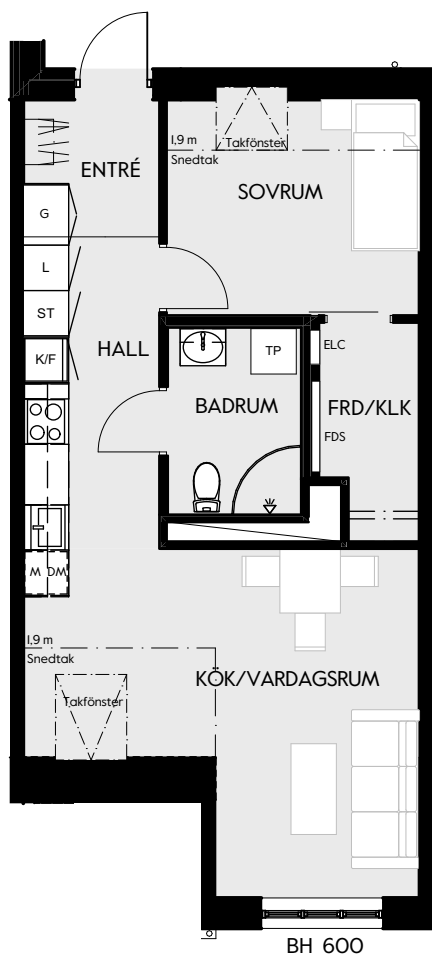

2 RUM & KÖK

48 kvm

JOURNALEN
MALMÖ

Adress Simrisbanvägen 18A
LGH NR: CI802