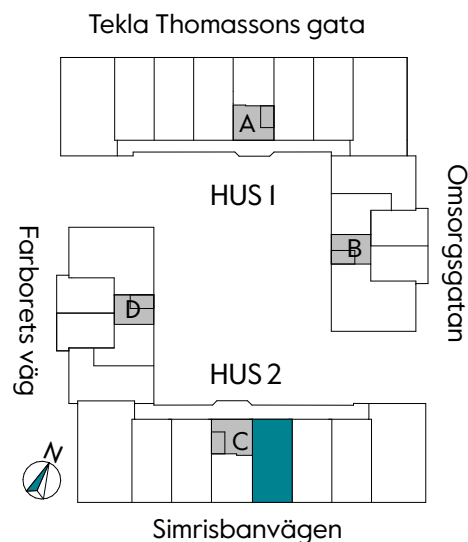

Måttavvikelser kan förekomma mot verklighet.
Lansa fastigheter reserverar sig för eventuella fel.

LANSA

2 RUM & KÖK

55 kvm

JOURNALEN
MALMÖ

Adress Simrisbanvägen 18A
LGH NR: CI309

FÖRKLARINGAR

Kyl	Diskmaskin	Norrpil
Frys	Garderob	Fönster
Mikro	Linneskåp	Fönsterdörr
Diskho	Städskåp	BH = Brösthöjd fönster i mm
Häll & ugn	Kombimaskin/ Tvättpelare/ Torktumlare/ Tvättmaskin	Takhöjd 2,5 m Klinker i entré och bad Övrig yta parkett