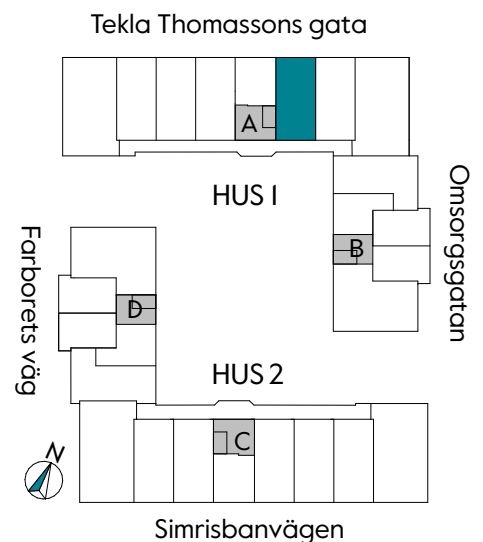

Måttavvikelser kan förekomma mot verklighet.
Lansa fastigheter reserverar sig för eventuella fel.

LANSA

2 RUM & KÖK

55 kvm

JOURNALEN
MALMÖ

Adress Tekla Thomassons gata 17A
LGH NR: AI302

FÖRKLARINGAR

K Kyl	DM Diskmaskin	Norrpil
F Frys	G Garderob	Fönster
M Mikro	L Linneskåp	Fönsterdörr
Diskho	ST Städskåp	BH = Bröstningshöjd fönster i mm
Häll & ugn	Kombimaskin/ Tvättpelare/ Torktumlare/ Tvättmaskin	Takhöjd 2,5 m Klinker i entré och bad Övrig yta parkett