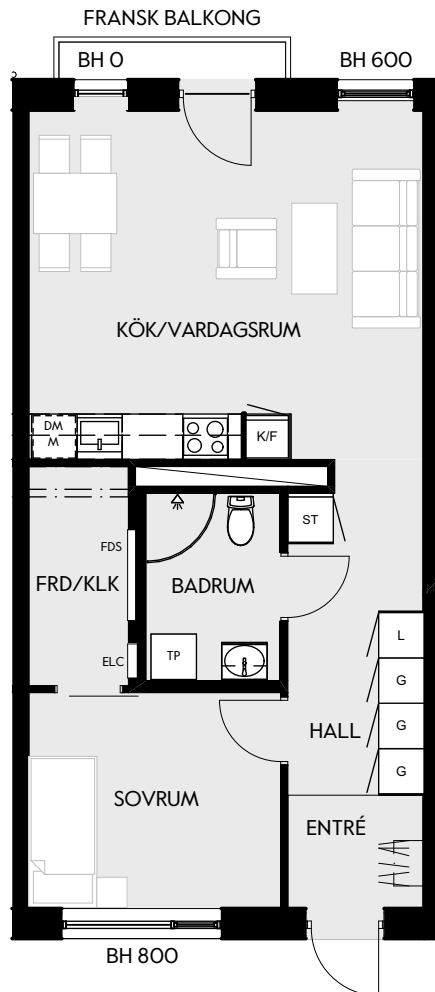

2 RUM & KÖK

55 kvm

JOURNALEN
MALMÖ

Adress Tekla Thomassons gata 17A
LGH NR: A1107

FÖRKLARINGAR

Kyl	Diskmaskin	Norrpil
Frys	Garderob	Fönster
Mikro	Linneskåp	Fönsterdörr
Diskho	Städskåp	BH = Bröstningshöjd fönster i mm
Häll & ugn	Kombimaskin/ Tvättpelare/ Torktumlare/ Tvättmaskin	Takhöjd 2,5 m Klinker i entré och bad Övrig yta parkett

2 RUM & KÖK

55 kvm

JOURNALEN
MALMÖ

Adress Tekla Thomassons gata 17A
LGH NR: A1108

FÖRKLARINGAR

Kyl	Diskmaskin	Norrpil
Frys	Garderob	Fönster
Mikro	Linneskåp	Fönsterdörr
Diskho	Städskåp	BH = Bröstningshöjd fönster i mm
Häll & ugn	Kombimaskin/ Tvättpelare/ Torktumlare/ Tvättmaskin	Takhöjd 2,5 m
		Klinker i entré och bad
		Övrig yta parkett

2 RUM & KÖK

55 kvm

JOURNALEN
MALMÖ

Adress Tekla Thomassons gata 17A
LGH NR: A1109

FÖRKLARINGAR

Kyl	Diskmaskin	Norrpil
Frys	Garderob	Fönster
Mikro	Linneskåp	Fönsterdörr
Diskho	Städskåp	BH = Bröstningshöjd fönster i mm
Häll & ugn	Kombimaskin/ Tvättpelare/ Torktumlare/ Tvättmaskin	Takhöjd 2,5 m Klinker i entré och bad Övrig yta parkett

2 RUM & KÖK

55 kvm

JOURNALEN
MALMÖ

Adress Tekla Thomassons gata 17A
LGH NR: A1202

FÖRKLARINGAR

K Kyl	DM Diskmaskin	Norrpil
F Frys	G Garderob	Fönster
M Mikro	L Linneskåp	Fönsterdörr
Diskho	ST Städskåp	BH = Bröstningshöjd fönster i mm
Häll & ugn	Kombimaskin/ Tvättpelare/ Torktumlare/ Tvättmaskin	Takhöjd 2,5 m Klinker i entré och bad Övrig yta parkett