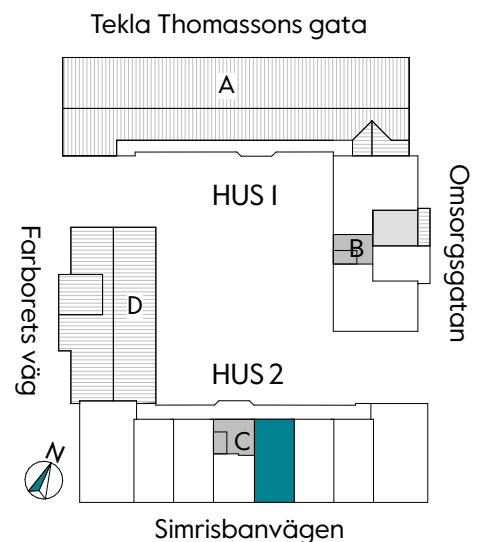

Måttavvikelser kan förekomma mot verklighet.
Lansa fastigheter reserverar sig för eventuella fel.

LANSA

2 RUM & KÖK

55 kvm

JOURNALEN
MALMÖ

Adress Simrisbanvägen 18A
LGH NR: C1708

FÖRKLARINGAR

Kyl	Diskmaskin	Norrpil
Frys	Garderob	Fönster
Mikro	Linneskåp	Fönsterdörr
Diskho	Städskåp	BH = Bröstningshöjd fönster i mm
Häll & ugn	Kombimaskin/ Tvättpelare/ Torktumlare/ Tvättmaskin	Takhöjd 2,5 m
		Klinker i entré och bad
		Övrig yta parkett

2 RUM & KÖK

48 kvm

JOURNALEN
MALMÖ

Adress Simrisbanvägen 18A
LGH NR: CI801

FÖRKLARINGAR

Kyl	Diskmaskin	Norrpil
Frys	Garderob	Fönster
Mikro	Linneskåp	Fönsterdörr
Diskho	Städskåp	BH = Bröstningshöjd fönster i mm
Häll & ugn	Kombimaskin/ Tvättpelare/ Torktumlare/ Tvättmaskin	Takhöjd 2,5 m
		Klinker i entré och bad
		Övrig yta parkett