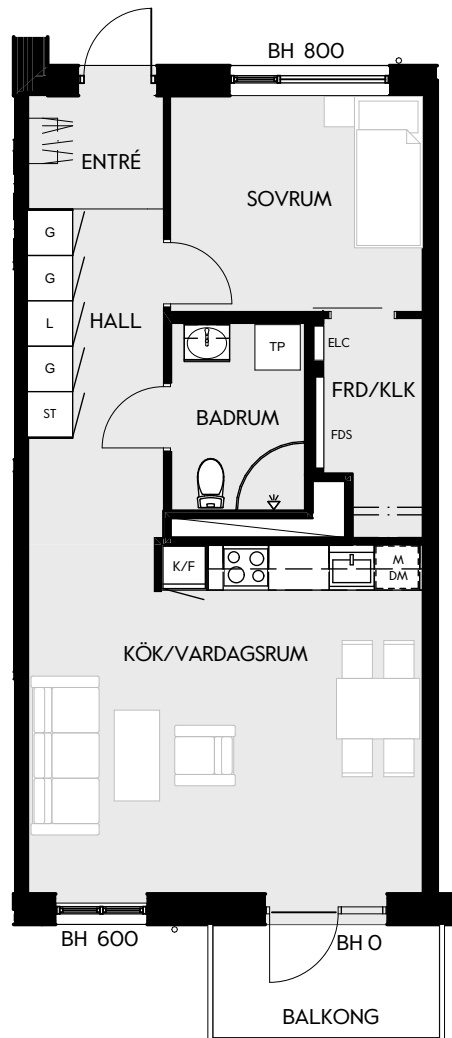

2 RUM & KÖK

55 kvm

JOURNALEN
MALMÖ

Adress Simrisbanvägen 18A
LGH NR: C1202

FÖRKLARINGAR

Kyl	Diskmaskin	Norrpil
Frys	Garderob	Fönster
Mikro	Linneskåp	Fönsterdörr
Diskho	Städskåp	BH = Bröstningshöjd fönster i mm
Häll & ugn	Kombimaskin/ Tvättpelare/ Torktumlare/ Tvättmaskin	Takhöjd 2,5 m
		Klinker i entré och bad
		Övrig yta parkett

Måttavvikelse kan förekomma mot verklighet.
Lansa fastigheter reserverar sig för eventuella fel.

LANSA

2 RUM & KÖK

55 kvm

JOURNALEN
MALMÖ

Adress Simrisbanvägen 18A
LGH NR: C1203

FÖRKLARINGAR

Kyl	Diskmaskin	Norrpil
Frys	Garderob	Fönster
Mikro	Linneskåp	Fönsterdörr
Diskho	Städskåp	BH = Bröstningshöjd fönster i mm
Häll & ugn	Kombimaskin/ Tvättpelare/ Torktumlare/ Tvättmaskin	Takhöjd 2,5 m Klinker i entré och bad Övrig yta parkett

Måttavvikelser kan förekomma mot verklighet.
Lansa fastigheter reserverar sig för eventuella fel.

LANSA

2 RUM & KÖK

55 kvm

JOURNALEN
MALMÖ

Adress Simrisbanvägen 18A
LGH NR: C1205

FÖRKLARINGAR

Kyl	Diskmaskin	Norrpil
Frys	Garderob	Fönster
Mikro	Linneskåp	Fönsterdörr
Diskho	Städskåp	BH = Bröstningshöjd fönster i mm
Häll & ugn	Kombimaskin/ Tvättpelare/ Torktumlare/ Tvättmaskin	Takhöjd 2,5 m Klinker i entré och bad Övrig yta parkett