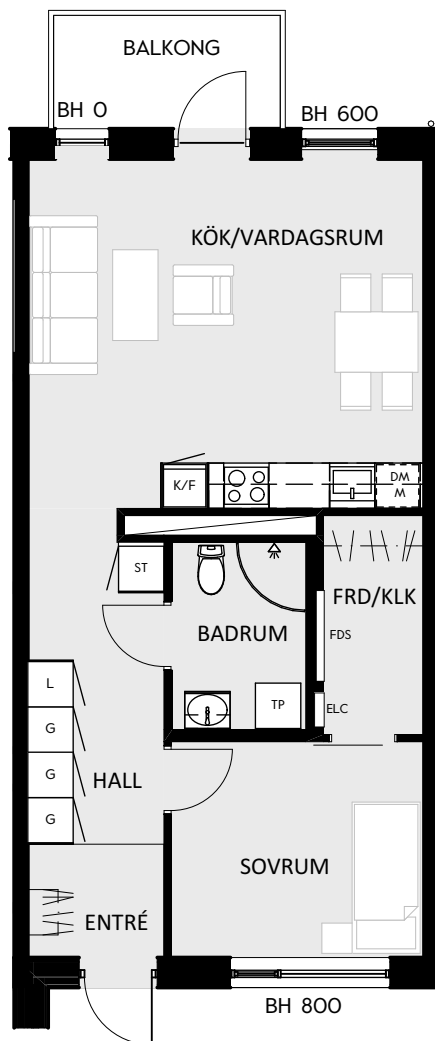

2 RUM & KÖK

55 kvm

JOURNALEN
MALMÖ

Adress Tekla Thomassons gata 17A
LGH NR: A1202

FÖRKLARINGAR

K Kyl	DM Diskmaskin	Norrpil
F Frys	G Garderob	Fönster
M Mikro	L Linneskåp	Fönsterdörr
Diskho	ST Städskåp	BH = Bröstningshöjd fönster i mm
Häll & ugn	Kombimaskin/ Tvättpelare/ Torktumlare/ Tvättmaskin	Takhöjd 2,5 m Klinker i entré och bad Övrig yta parkett

2 RUM & KÖK

55 kvm

JOURNALEN
MALMÖ

Adress Tekla Thomassons gata 17A
LGH NR: A1203

FÖRKLARINGAR

Kyl	Diskmaskin	Norrpil
Frys	Garderob	Fönster
Mikro	Linneskåp	Fönsterdörr
Diskho	Städskåp	BH = Bröstningshöjd fönster i mm
Häll & ugn	Kombimaskin/ Tvättpelare/ Torktumlare/ Tvättmaskin	Takhöjd 2,5 m Klinker i entré och bad Övrig yta parkett

2 RUM & KÖK

55 kvm

JOURNALEN
MALMÖ

Adress Tekla Thomassons gata 17A
LGH NR: AI205

FÖRKLARINGAR

K Kyl	DM Diskmaskin	Norrpil
F Frys	G Garderob	Fönster
M Mikro	L Linneskåp	Fönsterdörr
Diskho	ST Städsåp	BH = Bröstningshöjd fönster i mm
Häll & ugn	Kombimaskin/ Tvättpelare/ Torkumlare/ Tvättmaskin	Takhöjd 2,5 m
		Klinker i entré och bad
		Övrig yta parkett

2 RUM & KÖK

55 kvm

JOURNALEN
MALMÖ

Adress Tekla Thomassons gata 17A
LGH NR: A1207

FÖRKLARINGAR

Kyl	Diskmaskin	Norrpil
Frys	Garderob	Fönster
Mikro	Linneskåp	Fönsterdörr
Diskho	Städskåp	BH = Bröstningshöjd fönster i mm
Häll & ugn	Kombimaskin/ Tvättpelare/ Torktumlare/ Tvättmaskin	Takhöjd 2,5 m Klinker i entré och bad Övrig yta parkett