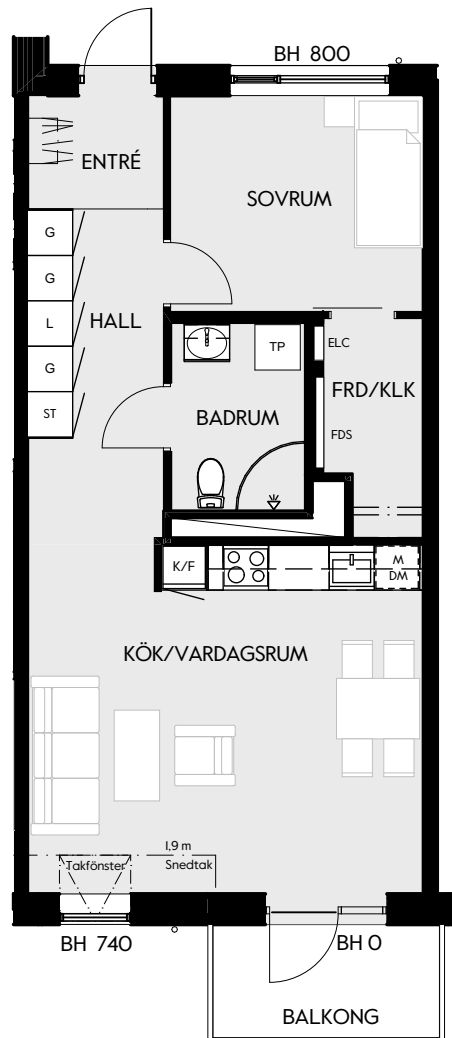

2 RUM & KÖK

55 kvm

JOURNALEN
MALMÖ

Adress Simrisbanvägen 18A
LGH NR: C1703