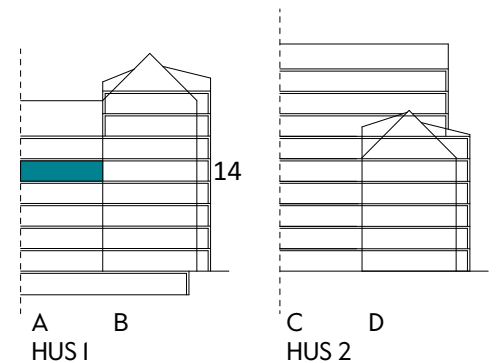

2 RUM & KÖK

55 kvm

JOURNALEN
MALMÖ

Adress Tekla Thomassons gata 17A
LGH NR: A1403