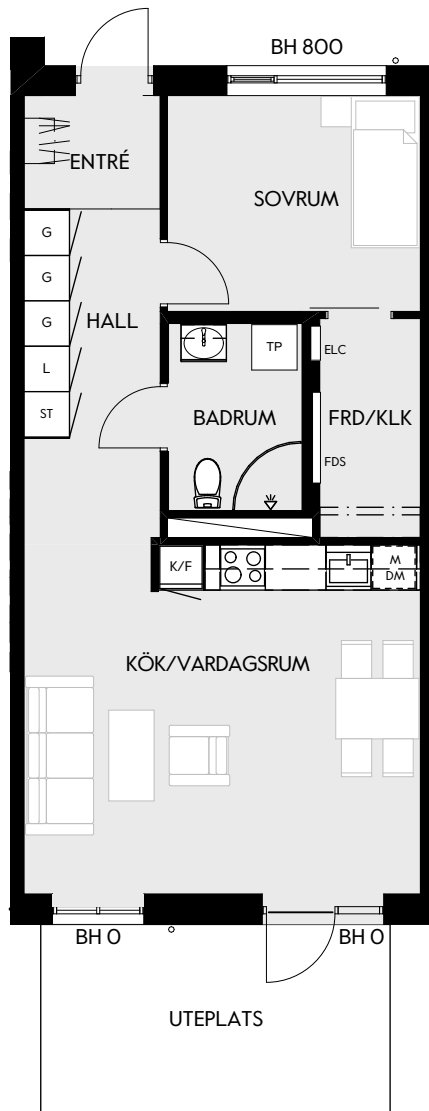

Måttavvikelser kan förekomma mot verklighet.
Lansa fastigheter reserverar sig för eventuella fel.

LANSA

2 RUM & KÖK

55 kvm

JOURNALEN
MALMÖ

Adress Tekla Thomassons gata 17F
LGH NR: 17F

FÖRKLARINGAR

K Kyl	DM Diskmaskin	Norrpil
F Frys	G Garderob	Fönster
M Mikro	L Linneskåp	Fönsterdörr
Diskho	ST Städskåp	BH = Bröstningshöjd fönster i mm
Häll & ugn	Kombimaskin/ Tvättpelare/ Torktumlare/ Tvättmaskin	Takhöjd 2,5 m
		Klinker i entré och bad
		Övrig yta parkett

Måttavvikelser kan förekomma mot verklighet.
Lansa fastigheter reserverar sig för eventuella fel.

LANSA

2 RUM & KÖK

55 kvm

JOURNALEN
MALMÖ

Adress Tekla Thomassons gata 17G
LGH NR: 17G

FÖRKLARINGAR

Kyl	Diskmaskin	Norrpil
Frys	Garderob	Fönster
Mikro	Linneskåp	Fönsterdörr
Diskho	Städskåp	BH = Bröstningshöjd fönster i mm
Häll & ugn	Kombimaskin/ Tvättpelare/ Torktumlare/ Tvättmaskin	Takhöjd 2,5 m Klinker i entré och bad Övrig yta parkett

2 RUM & KÖK

55 kvm

JOURNALEN
MALMÖ

Adress Simrisbanvägen 18C
LGH NR: 18C

FÖRKLARINGAR

K Kyl	DM Diskmaskin	Norrpil
F Frys	G Garderob	Fönster
M Mikro	L Linneskåp	Fönsterdörr
Diskho	ST Städskåp	BH = Bröstningshöjd fönster i mm
Häll & ugn	Kombimaskin/ Tvättpelare/ Torktumlare/ Tvättmaskin	Takhöjd 2,5 m
		Klinker i entré och bad
		Övrig yta parkett

Måttavvikelser kan förekomma mot verklighet.
Lansa fastigheter reserverar sig för eventuella fel.

LANSA

2 RUM & KÖK

55 kvm

JOURNALEN
MALMÖ

Adress Simrisbanvägen I8D
LGH NR: I8D

FÖRKLARINGAR

Kyl	Diskmaskin	Norrpil
Frys	Garderob	Fönster
Mikro	Linneskåp	Fönsterdörr
Diskho	Städskåp	BH = Bröstningshöjd fönster i mm
Häll & ugn	Kombimaskin/ Tvättpelare/ Torktumlare/ Tvättmaskin	Takhöjd 2,5 m Klinker i entré och bad Övrig yta parkett