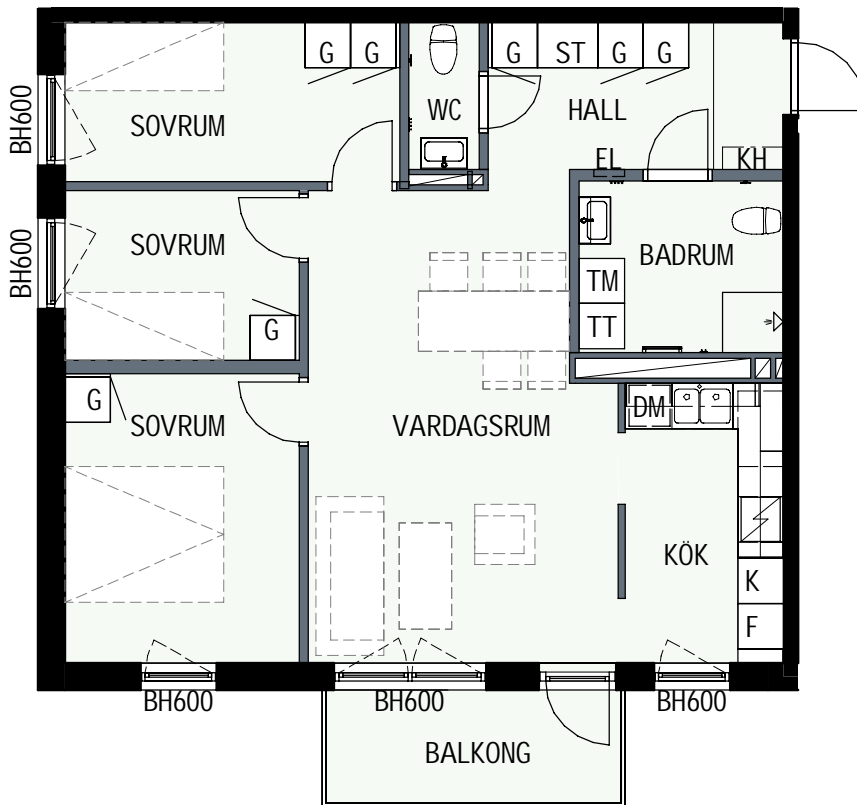

# 4 RUM & KÖK

## 80,2 kvm

GULLVIVA  
KNIVSTA

Adress: Torpängsgatan 2

LGH NR: 2-1204

VÅNING: 3 Tr

0 1 2 3 4 5 SKALA 1:100

- |               |                         |                        |
|---------------|-------------------------|------------------------|
| DM DISKMASKIN | KAPPHYLLA MED KLÄDSTÅNG | ELCENTRAL/MEDIAUTTAG   |
| ST STÅD       | L LINNESKÅP             | SCHAKT                 |
| SPIS          | G GARDEROBSKÅP          | BH BRÖSTNINGSHÖJD I MM |
| HS HÖGSKÅP    | KM KOMBIMASKIN          |                        |
| K/F KYL/FRYS  | TM TVÄTTMASKIN          |                        |
| K KYL         | TT TORKTUMLARE          |                        |
| F FRYS        | TAKHÖJD 2,4m            |                        |