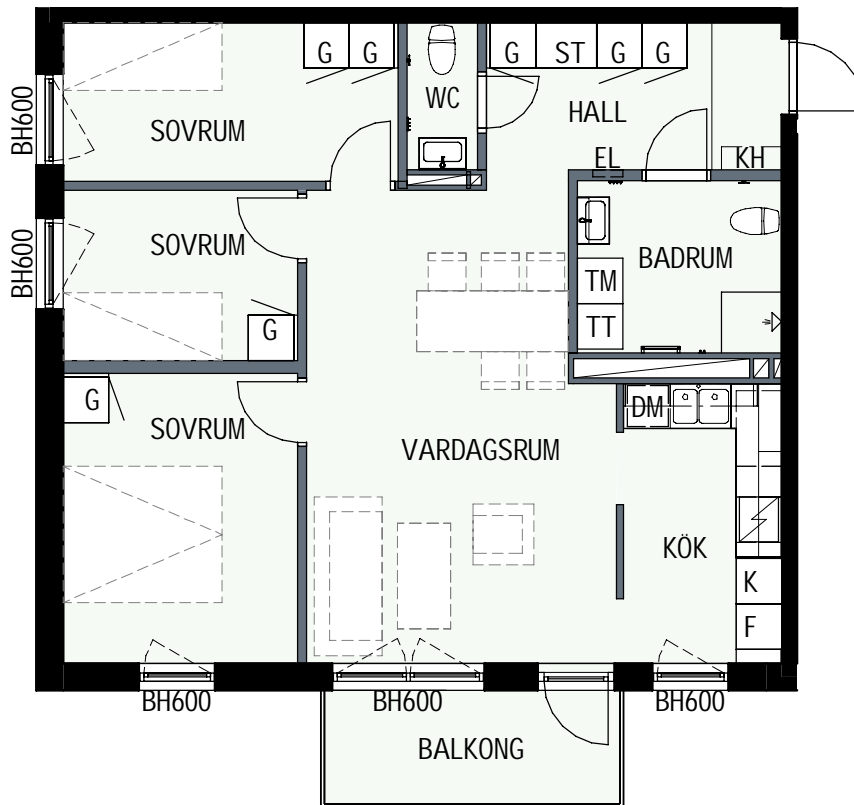

# 4 RUM & KÖK

## 80,2 kvm

GULLVIVA  
KNIVSTA

Adress: Torpängsgatan 2

LGH NR: 2-1104

VÅNING: 2 Tr

0 1 2 3 4 5 SKALA 1:100

DM DISKMASKIN

ST STÄD