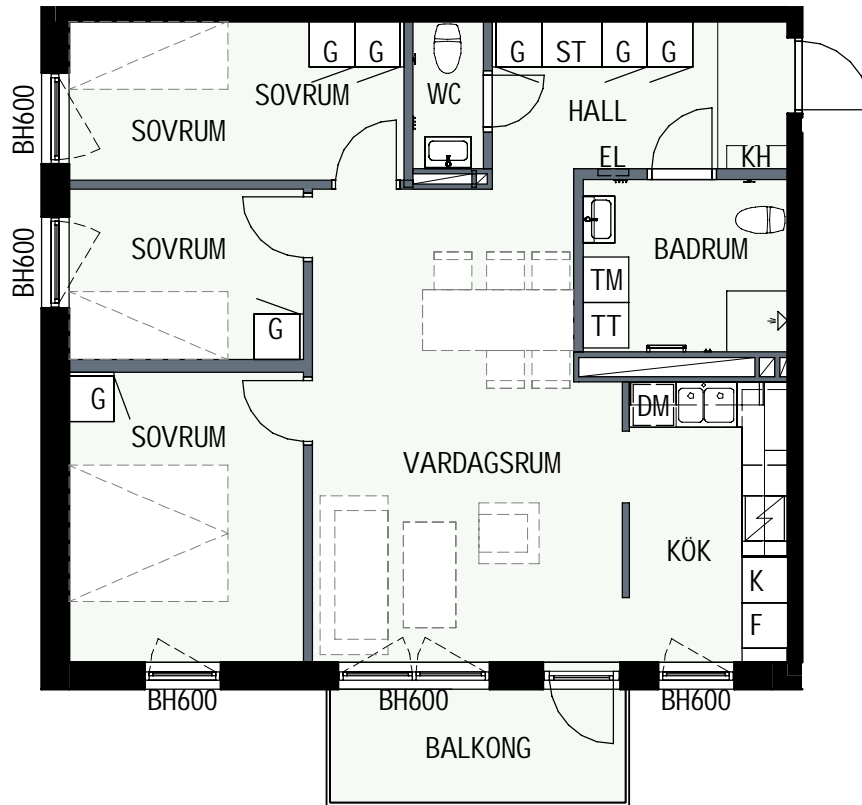

# 4 RUM & KÖK

## 80,2 kvm

GULLVIVA  
KNIVSTA

Adress: Torpängsgatan 2

LGH NR: 2-1304

VÅNING: 4 Tr

- DM DISKMASKIN
- ST STÅD
- SPIS
- HS HÖGSKÅP
- K/F KYL/FRYS
- K KYL
- F FRYS
- KH KAPPHYLLA MED KLÄDSTÅNG
- L LINNESKÅP
- G GARDEROBSKÅP
- KM KOMBIMASKIN
- TM TVÄTTMASKIN
- TT TORKTUMLARE
- TAKHÖJD 2,4m