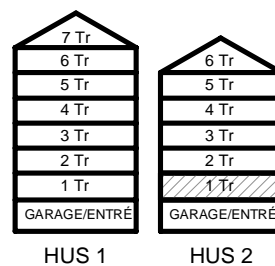

## 80,2 kvm

GULLVIVA  
KNIVSTA

Adress: Torpängsgatan 2

LGH NR: 2-1005

VÅNING: 1 Tr

DM DISKMASKIN	KAPPHYLLA MED KLÄDSTÅNG	ELCENTRAL/MEDIAUTTAG
ST STÄD	L LINNESKÅP	SCHAKT
SPIS	G GARDEROBSKÅP	BH BRÖSTNINGSHÖJD I MM
HS HÖGSKÅP	KM KOMBIMASKIN	
K/F KYL/FRYS	TM TVÄTTMASKIN	
K KYL	TT TORKTUMLARE	
F FRYS	TAKHÖJD 2,4m	
KLINKER I BADRUM & HALL ÖVRIGA YTOR PARKETT		