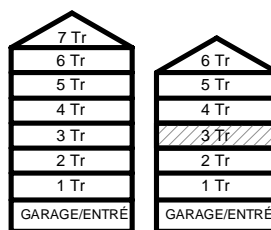

KM KOMBIMASKIN

TM TVÄTTMASKIN

TT TORKTUMLARE

TAKHÖJD 2,4m

EL/IT ELCENTRAL/MEDIAUTTAG

SCHAKT

BH BRÖSTNINGSHÖJD  
I MM

HUS 1