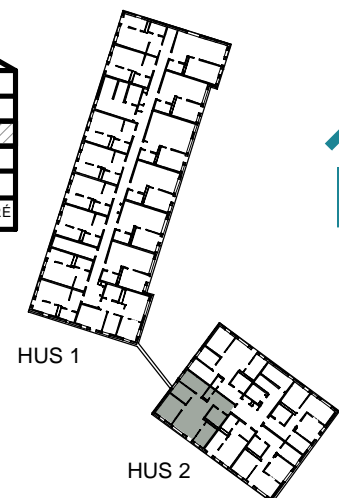

4 RUM & KÖK

80,2 kvm

GULLVIVA
KNIVSTA

Adress: Torpängsgatan 2

LGH NR: 2-1204

VÅNING: 3 Tr

0 1 2 3 4 5 SKALA 1:100

DM DISKMASKIN	KAPPHYLLA MED KLÄDSTÅNG	ELCENTRAL/MEDIAUTTAG
ST STÅD	L LINNESKÅP	SCHAKT
SPIS	G GARDEROBSKÅP	BH BRÖSTNINGSHÖJD I MM
HS HÖGSKÅP	KM KOMBIMASKIN	
K/F KYL/FRYS	TM TVÄTTMASKIN	
K KYL	TT TORKTUMLARE	
F FRYS	TAKHÖJD 2,4m	

KLINKER I BADRUM & HALL
ÖVRIGA YTOR PARKETT