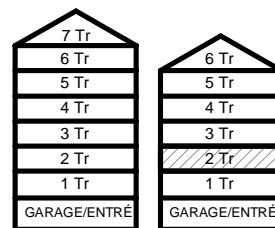

G GARDEROBSKÅP

KM KOMBIMASKIN

TM TVÄTTMASKIN

TT TORKTUMLARE

TAKHÖJD 2,4m

EL/IT ELCENTRAL/MEDIAUTTAG

SCHAKT

BH BRÖSTNINGSHÖJD  
I MM

HUS 1

HUS 2

HUS 1

HUS 2