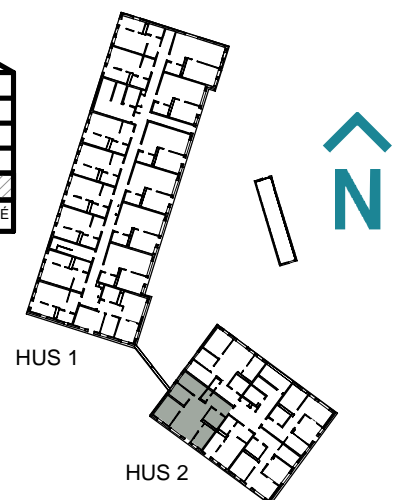

## 80,2 kvm

GULLVIVA  
KNIVSTA

Adress: Torpängsgatan 2

LGH NR: 2-1004

VÅNING: 1 Tr

DM DISKMASKIN	KAPPHYLLA MED KLÄDSTÅNG	ELCENTRAL/MEDIAUTTAG
ST STÅD	L LINNESKÅP	SCHAKT
SPIS	G GARDEROBSKÅP	BH BRÖSTNINGSHÖJD I MM
HS HÖGSKÅP	KM KOMBIMASKIN	
K/F KYL/FRYS	TM TVÄTTMASKIN	
K KYL	TT TORKTUMLARE	
F FRYS	TAKHÖJD 2,4m	
KLINKER I BADRUM & HALL ÖVRIGA YTOR PARKETT		

## 80,2 kvm

GULLVIVA  
KNIVSTA

Adress: Torpängsgatan 2

LGH NR: 2-1005

VÅNING: 1 Tr

DM DISKMASKIN	KAPPHYLLA MED KLÄDSTÅNG	ELCENTRAL/MEDIAUTTAG
ST STÄD	L LINNESKÅP	SCHAKT
SPIS	G GARDEROBSKÅP	BH BRÖSTNINGSHÖJD I MM
HS HÖGSKÅP	KM KOMBIMASKIN	
K/F KYL/FRYS	TM TVÄTTMASKIN	
K KYL	TT TORKTUMLARE	
F FRYS	TAKHÖJD 2,4m	
KLINKER I BADRUM & HALL ÖVRIGA YTOR PARKETT		