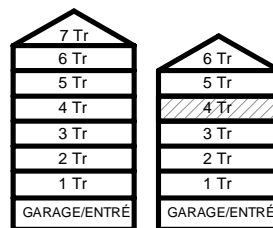

KM KOMBIMASKIN

TM TVÄTTMASKIN

TT TORKTUMLARE

TAKHÖJD 2,4m

EL/TT ELCENTRAL/MEDIAUTTAG

SCHAKT

BH BRÖSTNINGSHÖJD  
I MM

HUS 1