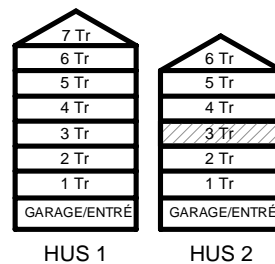

4 RUM & KÖK

80,2 kvm

GULLVIVA
KNIVSTA

Adress: Torpängsgatan 2

LGH NR: 2-1204

VÅNING: 3 Tr

0 1 2 3 4 5 SKALA 1:100

DM DISKMASKIN	KAPPHYLLA MED KLÄDSTÅNG	ELCENTRAL/MEDIAUTTAG
ST STÅD	L LINNESKÅP	SCHAKT
SPIS	G GARDEROBSKÅP	BH BRÖSTNINGSHÖJD I MM
HS HÖGSKÅP	KM KOMBIMASKIN	
K/F KYL/FRYS	TM TVÄTTMASKIN	
K KYL	TT TORKTUMLARE	
F FRYS	TAKHÖJD 2,4m	

KLINKER I BADRUM & HALL
ÖVRIGA YTOR PARKETT