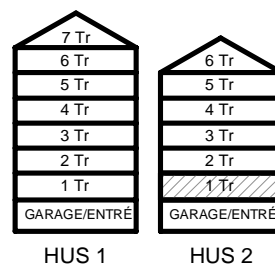

## 80,2 kvm

GULLVIVA  
KNIVSTA

Adress: Torpängsgatan 2

LGH NR: 2-1004

VÅNING: 1 Tr

DM DISKMASKIN	KAPPHYLLA MED KLÄDSTÅNG	ELCENTRAL/MEDIAUTTAG
ST STÅD	L LINNESKÅP	SCHAKT
SPIS	G GARDEROBSKÅP	BH BRÖSTNINGSHÖJD I MM
HS HÖGSKÅP	KM KOMBIMASKIN	
K/F KYL/FRYS	TM TVÄTTMASKIN	
K KYL	TT TORKTUMLARE	
F FRYS	TAKHÖJD 2,4m	
KLINKER I BADRUM & HALL ÖVRIGA YTOR PARKETT		