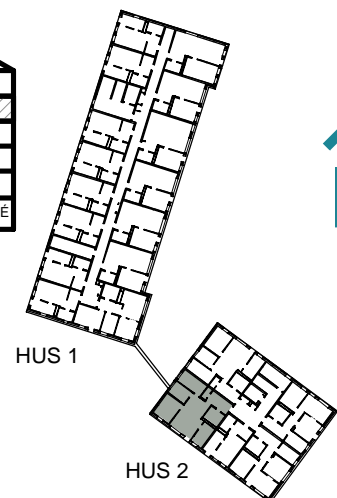

- DM DISKMASKIN
- ST STÅD
- SPIS
- HS HÖGSKÅP
- K/F KYL/FRYS
- K KYL
- F FRYS
- KH KAPPHYLLA MED KLÄDSTÅNG
- L LINNESKÅP
- G GARDEROBSKÅP
- KM KOMBIMASKIN
- TM TVÄTTMASKIN
- TT TORKTUMLARE
- TAKHÖJD 2,4m

- EL/IT ELCENTRAL/MEDIAUTTAG
- SCHAKT
- BH BRÖSTNINGSHÖJD I MM