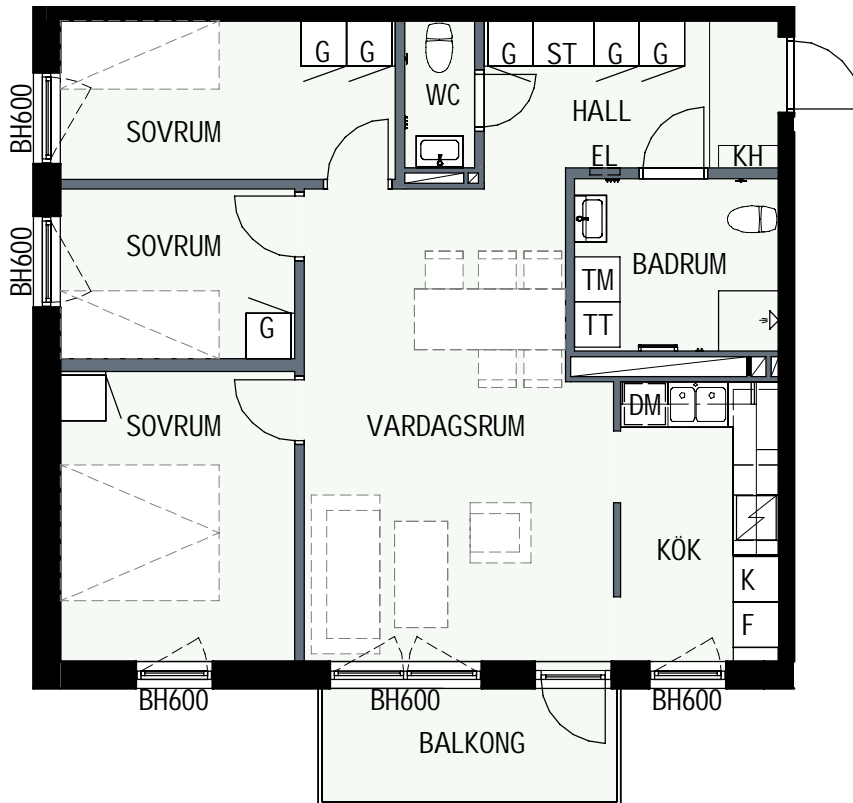

## 80,2 kvm

GULLVIVA  
KNIVSTA

Adress: Torpängsgatan 2

LGH NR: 2-1004

VÅNING: 1 Tr

DM DISKMASKIN	KAPPHYLLA MED KLÄDSTÅNG	ELCENTRAL/MEDIAUTTAG
ST STÅD	L LINNESKÅP	SCHAKT
SPIS	G GARDEROBSKÅP	BH BRÖSTNINGSHÖJD I MM
HS HÖGSKÅP	KM KOMBIMASKIN	
K/F KYL/FRYS	TM TVÄTTMASKIN	
K KYL	TT TORKTUMLARE	
F FRYS	TAKHÖJD 2,4m	
KLINKER I BADRUM & HALL ÖVRIGA YTOR PARKETT		