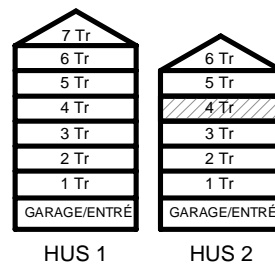

- DM DISKMASKIN
- ST STÅD
- SPIS
- HS HÖGSKÅP
- K/F KYL/FRYS
- K KYL
- F FRYS
- KH KAPPHYLLA MED KLÄDSTÅNG
- L LINNESKÅP
- G GARDEROBSKÅP
- KM KOMBIMASKIN
- TM TVÄTTMASKIN
- TT TORKTUMLARE
- TAKHÖJD 2,4m

- EL/IT ELCENTRAL/MEDIAUTTAG
- SCHAKT
- BH BRÖSTNINGSHÖJD I MM