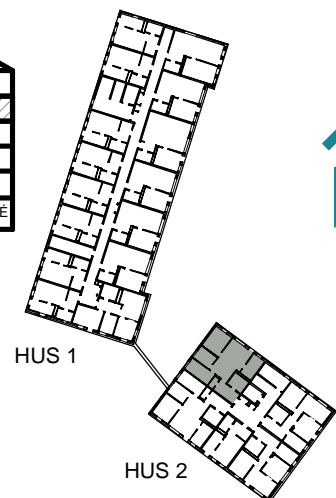

HUS 1

HUS 2

Måttavikelser kan förekomma mot verkligheten.
Lansa Fastigheter reserverar sig för eventuella fel.

LANSA
FASTIGHETER