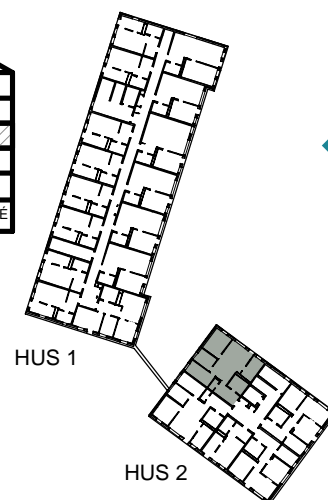

HUS 1

HUS 2

Mätavvikelser kan förekomma mot verkligheten.
Lansa Fastigheter reserverar sig för eventuella fel.

LANSA
FASTIGHETER