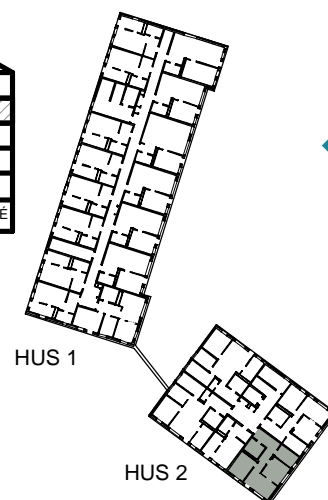

HUS 1

HUS 2

Mätavvikelser kan förekomma mot verkligheten.
Lansa Fastigheter reserverar sig för eventuella fel.

LANSA
FASTIGHETER