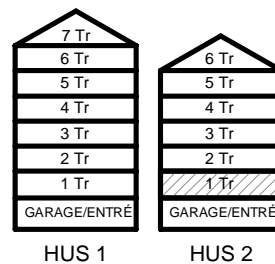

0 1 2 3 4 5 SKALA 1:100

DM DISKMASKIN	KAPPHYLLA MED KLÄDSTÅNG	ELCENTRAL/MEDIAUTTAG
ST STÅD	L LINNESKÅP	SCHAKT
SPIS	G GARDEROBSKÅP	BH BRÖSTNINGSHÖJD I MM
HS HÖGSKÅP	KM KOMBIMASKIN	
K/F KYL/FRYS	TM TVÄTTMASKIN	
K KYL	TT TORKTUMLARE	
F FRYS	TAKHÖJD 2,4m	
KLINKER I BADRUM & HALL ÖVRIGA YTOR PARKETT