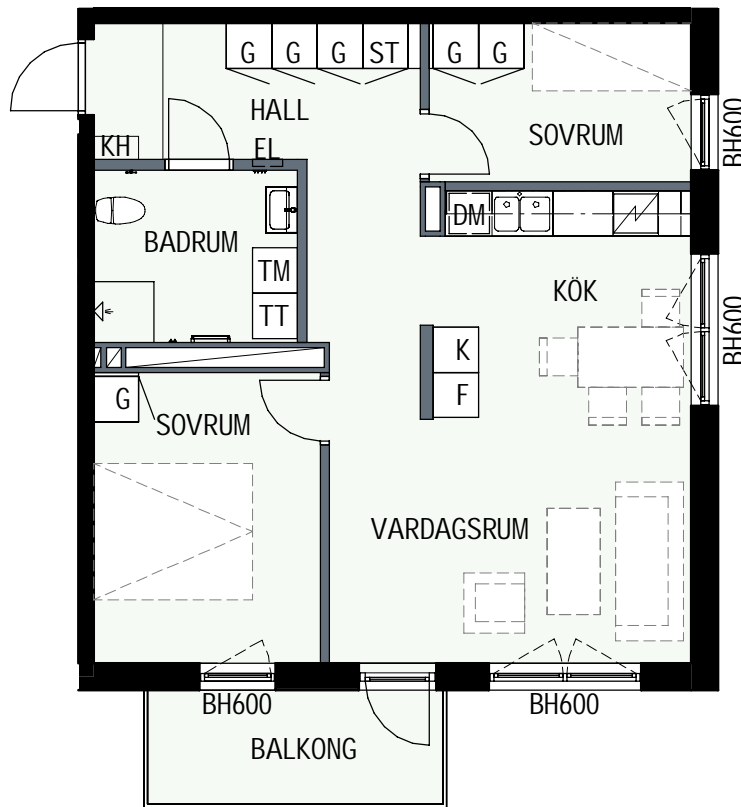

HUS 2

3 RUM & KÖK

66,6 kvm

GULLVIVA
KNIVSTA

Adress: Torpängsgatan 2

LGH NR: 2-1402

VÅNING: 5 Tr

DM DISKMASKIN	KAPPHYLLA MED KLÄDSTÅNG	ELCENTRAL/MEDIAUTTAG
ST STÅD	L LINNESKÅP	SCHAKT
SPIS	G GARDEROBSKÅP	BH BRÖSTNINGSHÖJD I MM
HS HÖGSKÅP	KM KOMBIMASKIN	
K/F KYL/FRYS	TM TVÄTTMASKIN	
K KYL	TT TORKTUMLARE	
F FRYS	TAKHÖJD 2,4m	