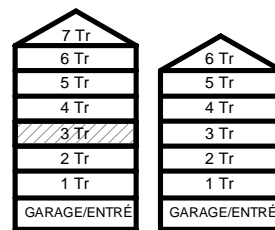

KM KOMBIMASKIN

TM TVÄTTMASKIN

TT TORKTUMLARE

TAKHÖJD 2,4m

EL/TT ELCENTRAL/MEDIAUTTAG

SCHAKT

BH BRÖSTNINGSHÖJD
I MM

HUS 1