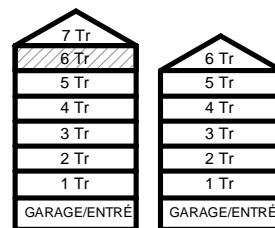

TT TORKTUMLARE

TAKHÖJD 2,4m

EL/TT ELCENTRAL/MEDIAUTTAG

SCHAKT

BH BRÖSTNINGSHÖJD
I MM

HUS 1

HUS 2

HUS 1