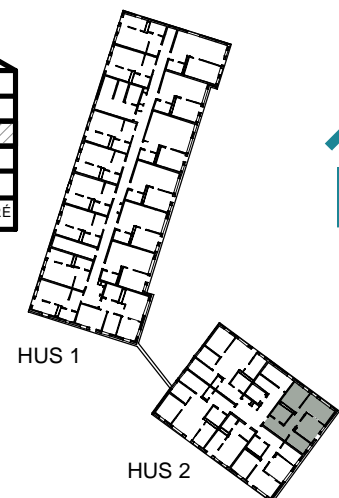

0 1 2 3 4 5 SKALA 1:100

DM DISKMASKIN	KAPPHYLLA MED KLÄDSTÅNG	ELCENTRAL/MEDIAUTTAG
ST STÄD	L LINNESKÅP	SCHAKT
SPIS	G GARDEROBSKÅP	BH BRÖSTNINGSHÖJD I MM
HS HÖGSKÅP	KM KOMBIMASKIN	
K/F KYL/FRYS	TM TVÄTTMASKIN	
K KYL	TT TORKTUMLARE	
F FRYS	TAKHÖJD 2,4m	
KLINKER I BADRUM & HALL ÖVRIGA YTOR PARKETT