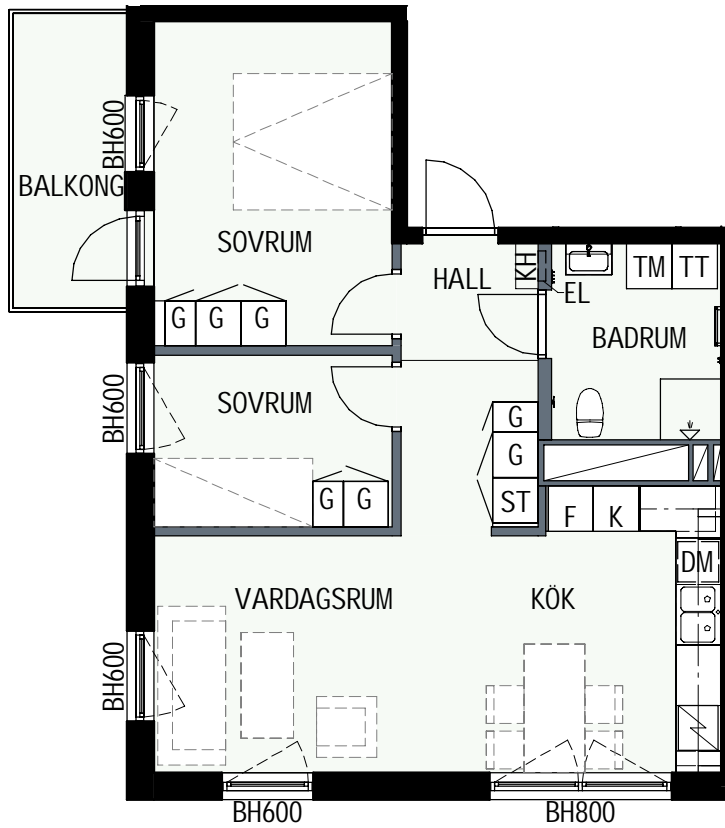

3 RUM & KÖK

61,1 kvm

GULLVIVA
KNIVSTA

Adress: Torpängsgatan 4A

LGH NR: 1-1209

VÅNING: 3 Tr