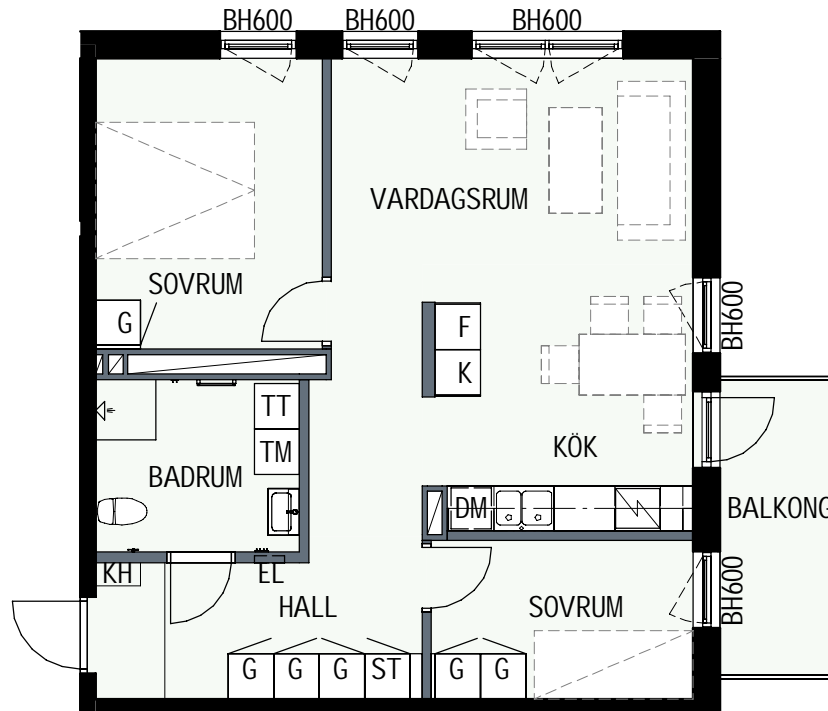

3 RUM & KÖK

66,6 kvm

GULLVIVA
KNIVSTA

Adress: Torpängsgatan 2

LGH NR: 2-1201

VÅNING: 3 Tr