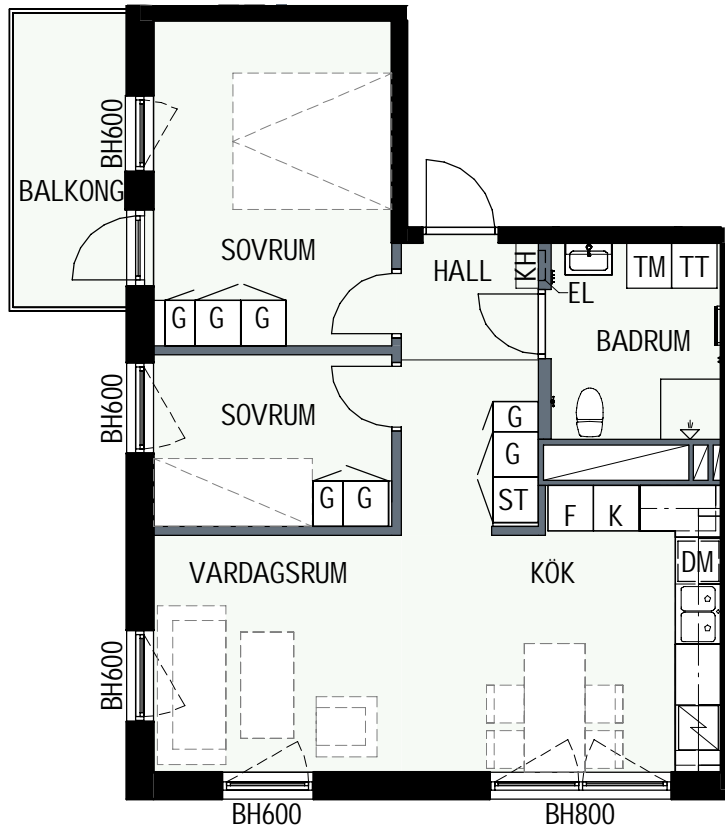

3 RUM & KÖK

61,1 kvm

GULLVIVA
KNIVSTA

Adress: Torpängsgatan 4A

LGH NR: 1-1509

VÅNING: 6 Tr