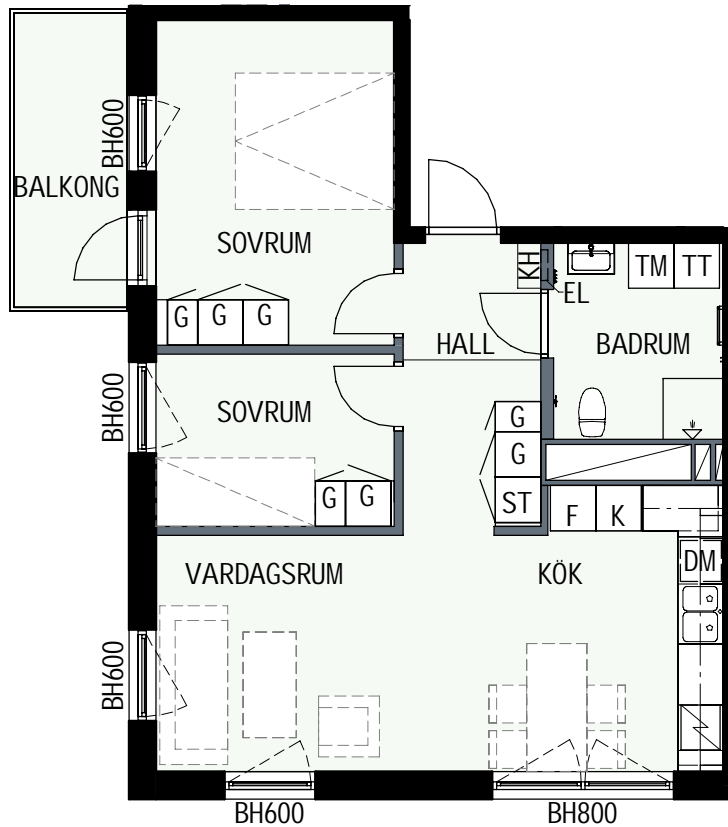

HUS 1

HUS 2

3 RUM & KÖK

61,1 kvm

GULLVIVA
KNIVSTA

Adress: Torpängsgatan 4A

LGH NR: 1-1109

VÅNING: 2 Tr

SCHAKT

BH BRÖSTNINGSHÖJD
I MM

HUS 1

HUS 2

HUS 1

HUS 2

3 RUM & KÖK

61,1 kvm