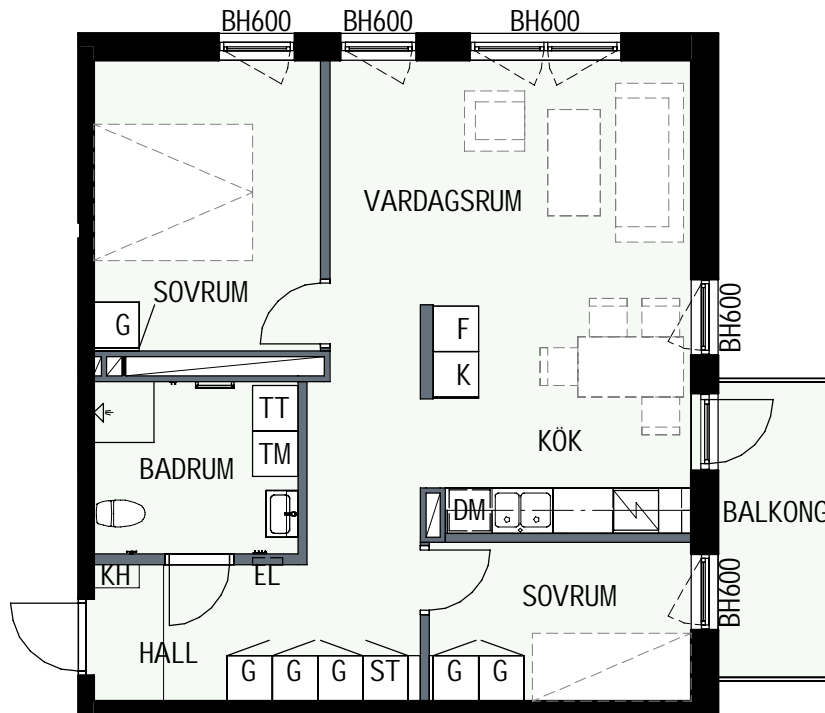

3 RUM & KÖK

66,6 kvm

GULLVIVA
KNIVSTA

Adress: Torpängsgatan 2

LGH NR: 2-1001

VÅNING: 1 Tr