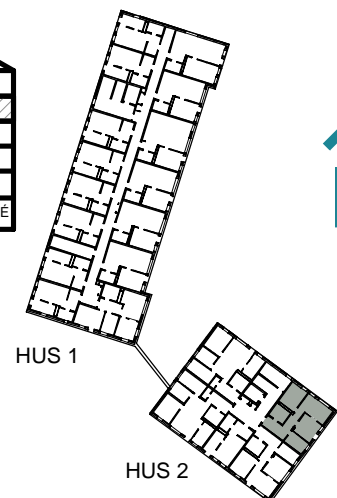

3 RUM & KÖK

66,6 kvm

GULLVIVA
KNIVSTA

Adress: Torpängsgatan 2

LGH NR: 2-1302

VÅNING: 4 Tr

DM DISKMASKIN

ST STÅD