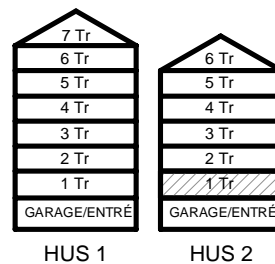

3 RUM & KÖK

66,6 kvm

GULLVIVA
KNIVSTA

Adress: Torpängsgatan 2

LGH NR: 2-1002

VÅNING: 1 Tr

DM DISKMASKIN	KAPPHYLLA MED KLÄDSTÅNG	ELCENTRAL/MEDIAUTTAG
ST STÅD	L LINNESKÅP	SCHAKT
SPIS	G GARDEROBSKÅP	BH BRÖSTNINGSHÖJD I MM
HS HÖGSKÅP	KM KOMBIMASKIN	
K/F KYL/FRYS	TM TVÄTTMASKIN	
K KYL	TT TORKTUMLARE	
F FRYS	TAKHÖJD 2,4m	
KLINKER I BADRUM & HALL ÖVRIGA YTOR PARKETT		