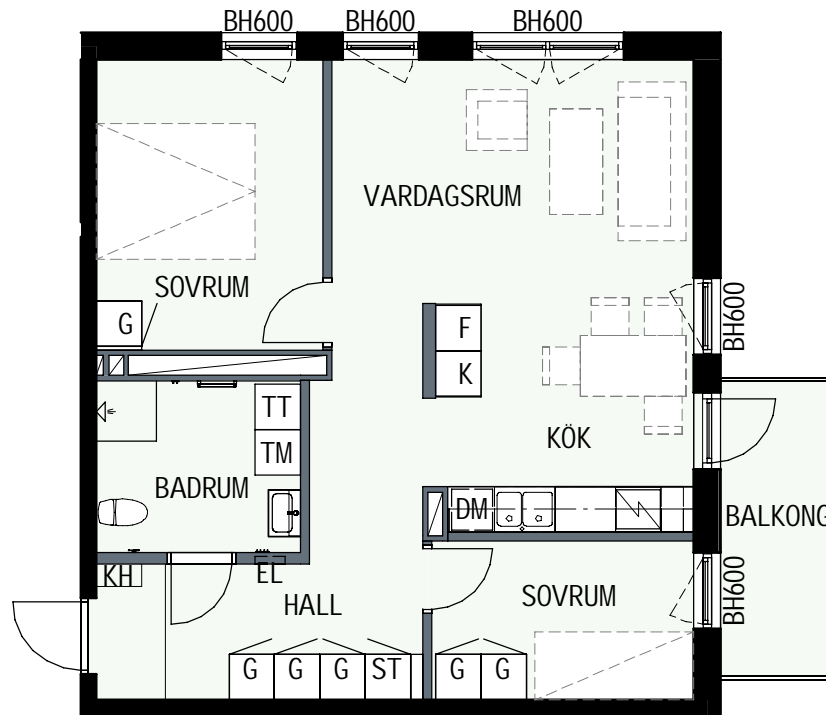

3 RUM & KÖK

66,6 kvm

GULLVIVA
KNIVSTA

Adress: Torpängsgatan 2

LGH NR: 2-1301

VÅNING: 4 Tr