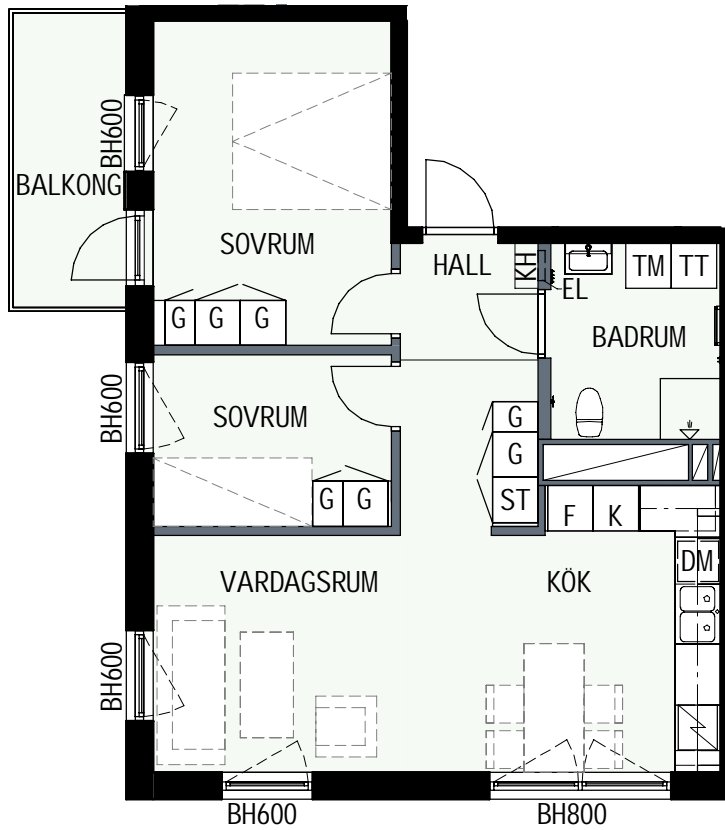

3 RUM & KÖK

61,1 kvm

GULLVIVA
KNIVSTA

Adress: Torpängsgatan 4A

LGH NR: 1-1309

VÅNING: 4 Tr