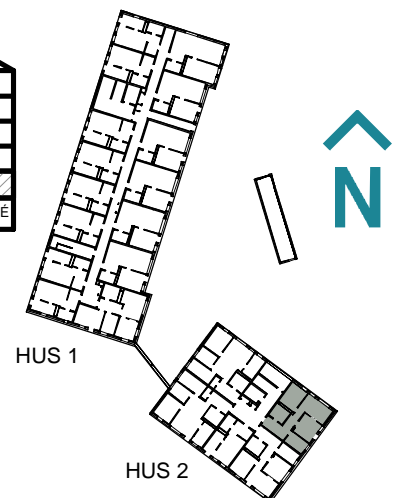

0 1 2 3 4 5 SKALA 1:100

DM DISKMASKIN	KAPPHYLLA MED KLÄDSTÅNG	ELCENTRAL/MEDIAUTTAG
ST STÅD	L LINNESKÅP	SCHAKT
SPIS	G GARDEROBSKÅP	BH BRÖSTNINGSHÖJD I MM
HS HÖGSKÅP	KM KOMBIMASKIN	
K/F KYL/FRYS	TM TVÄTTMASKIN	
K KYL	TT TORKTUMLARE	
F FRYS	TAKHÖJD 2,4m	
KLINKER I BADRUM & HALL ÖVRIGA YTOR PARKETT