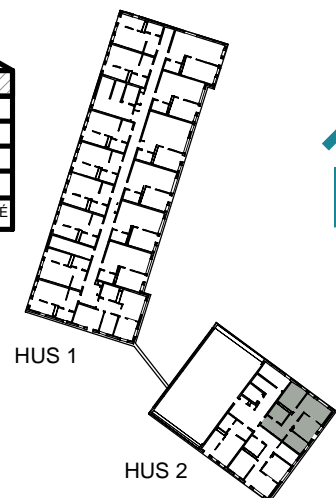

HUS 2

3 RUM & KÖK

66,6 kvm

GULLVIVA
KNIVSTA

Adress: Torpängsgatan 2

LGH NR: 2-1402

VÅNING: 5 Tr

DM DISKMASKIN	KAPPHYLLA MED KLÄDSTÅNG	ELCENTRAL/MEDIAUTTAG
ST STÅD	L LINNESKÅP	SCHAKT
SPIS	G GARDEROBSKÅP	BH BRÖSTNINGSHÖJD I MM
HS HÖGSKÅP	KM KOMBIMASKIN	
K/F KYL/FRYS	TM TVÄTTMASKIN	
K KYL	TT TORKTUMLARE	
F FRYS	TAKHÖJD 2,4m	