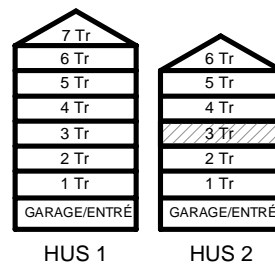

0 1 2 3 4 5 SKALA 1:100

DM DISKMASKIN	KAPPHYLLA MED KLÄDSTÅNG	ELCENTRAL/MEDIAUTTAG
ST STÄD	L LINNESKÅP	SCHAKT
SPIS	G GARDEROBSKÅP	BH BRÖSTNINGSHÖJD I MM
HS HÖGSKÅP	KM KOMBIMASKIN	
K/F KYL/FRYS	TM TVÄTTMASKIN	
K KYL	TT TORKTUMLARE	
F FRYS	TAKHÖJD 2,4m	
KLINKER I BADRUM & HALL ÖVRIGA YTOR PARKETT