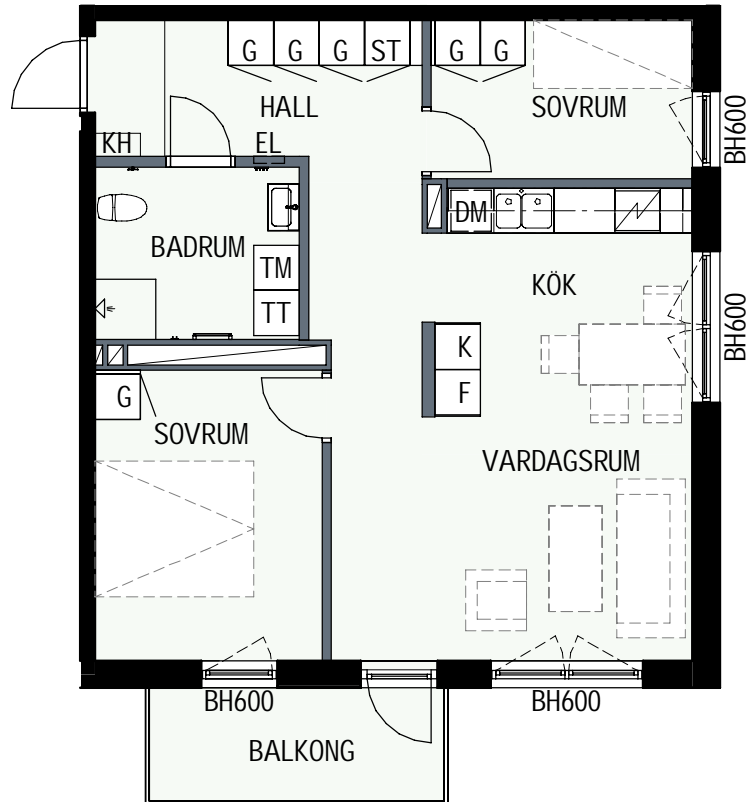

3 RUM & KÖK

66,6 kvm

GULLVIVA
KNIVSTA

Adress: Torpängsgatan 2

LGH NR: 2-1202

VÅNING: 3 Tr

0 1 2 3 4 5 SKALA 1:100

DM DISKMASKIN