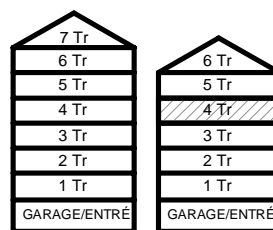

G GARDEROBSKÅP

KM KOMBIMASKIN

TM TVÄTTMASKIN

TT TORKTUMLARE

TAKHÖJD 2,4m

EL/IT ELCENTRAL/MEDIAUTTAG

SCHAKT

BH BRÖSTNINGSHÖJD
I MM