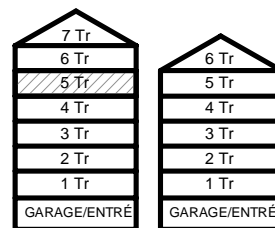

KM KOMBIMASKIN

TM TVÄTTMASKIN

TT TORKTUMLARE

TAKHÖJD 2,4m

EL/TT ELCENTRAL/MEDIAUTTAG

SCHAKT

BH BRÖSTNINGSHÖJD
I MM

HUS 1