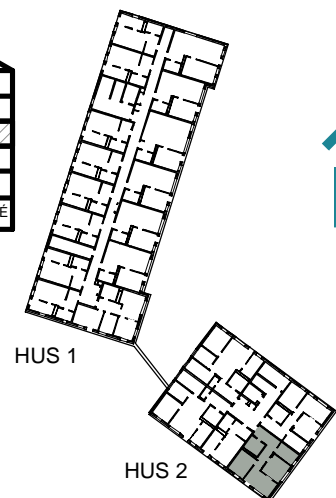

3 RUM & KÖK

66,6 kvm

GULLVIVA
KNIVSTA

Adress: Torpängsgatan 2

LGH NR: 2-1202

VÅNING: 3 Tr

0 1 2 3 4 5 SKALA 1:100

DM DISKMASKIN

ST STÅD

SPIS

HS HÖGSKÅP

K/F KYL/FRYS

K KYL

F FRYS

KLINKER I BADRUM & HALL
ÖVRIGA YTOR PARKETT

KH KAPPHYLLA MED
KLÄDSTÅNG

L LINNESKÅP

G GARDEROBSKÅP

KM KOMBIMASKIN

TM TVÄTTMASKIN

TT TORKTUMLARE

TAKHÖJD 2,4m

EL/IT ELCENTRAL/MEDIAUTTAG

SCHAKT

BH BRÖSTNINGSHÖJD
I MM

HUS 1

HUS 2

HUS 1

HUS 2