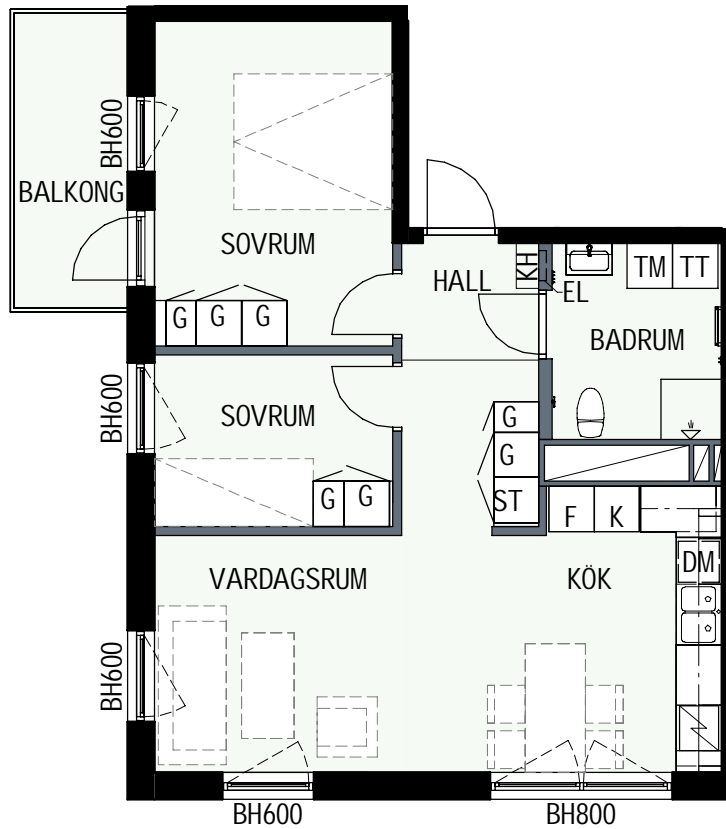

3 RUM & KÖK

61,1 kvm

GULLVIVA
KNIVSTA

Adress: Torpängsgatan 4A

LGH NR: 1-1409

VÅNING: 5 Tr