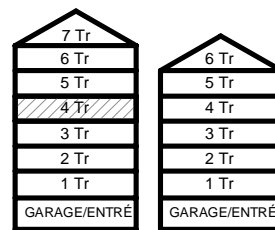

EL/TT ELCENTRAL/MEDIAUTTAG

SCHAKT

BH BRÖSTNINGSHÖJD
I MM

HUS 1

HUS 2

HUS 1

HUS 2

3 RUM & KÖK