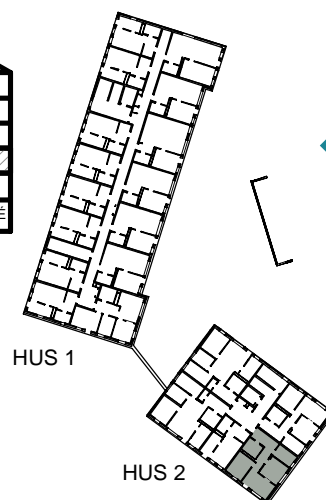

3 RUM & KÖK

66,6 kvm

GULLVIVA
KNIVSTA

Adress: Torpängsgatan 2

LGH NR: 2-1102

VÅNING: 2 Tr

DM DISKMASKIN

ST STÅD

SPIS

HS HÖGSKÅP

K/F KYL/FRYS

K KYL

F FRYS

KLINKER I BADRUM & HALL
ÖVRIGA YTOR PARKETT

KH KAPPHYLLA MED
KLÄDSTÅNG

L LINNESKÅP

G GARDEROBSKÅP

KM KOMBIMASKIN

TM TVÄTTMASKIN

TT TORKTUMLARE

TAKHÖJD 2,4m

EL/IT ELCENTRAL/MEDIAUTTAG

SCHAKT

BH BRÖSTNINGSHÖJD
I MM

HUS 1

HUS 2

HUS 1

HUS 2