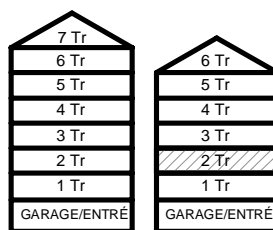

KM KOMBIMASKIN

TM TVÄTTMASKIN

TT TORKTUMLARE

TAKHÖJD 2,4m

EL/IT ELCENTRAL/MEDIAUTTAG

SCHAKT

BH BRÖSTNINGSHÖJD
I MM

HUS 1