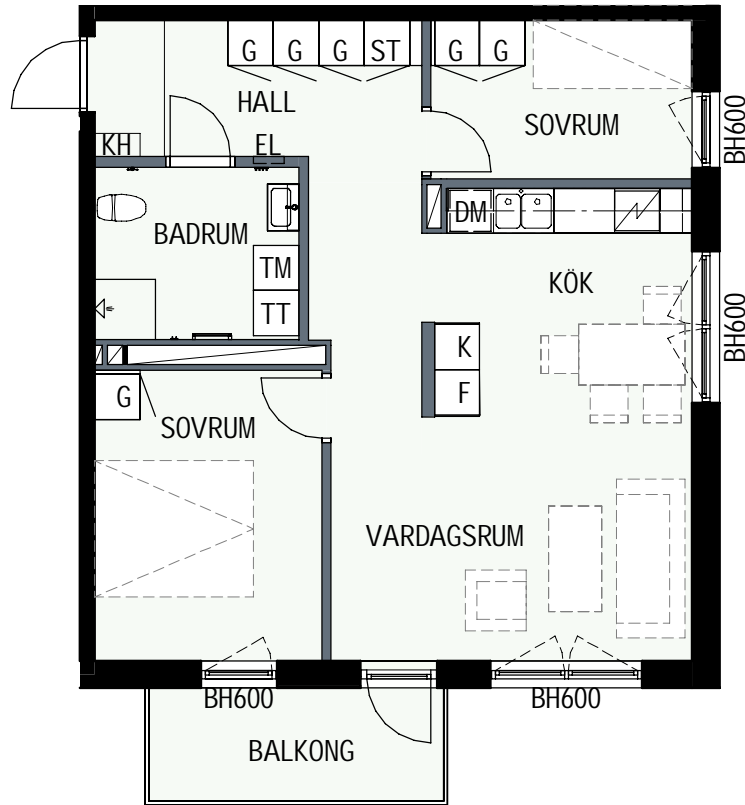

3 RUM & KÖK

66,6 kvm

GULLVIVA
KNIVSTA

Adress: Torpängsgatan 2

LGH NR: 2-1002

VÅNING: 1 Tr

DM DISKMASKIN	KAPPHYLLA MED KLÄDSTÅNG	ELCENTRAL/MEDIAUTTAG
ST STÅD	L LINNESKÅP	SCHAKT
SPIS	G GARDEROBSKÅP	BH BRÖSTNINGSHÖJD I MM
HS HÖGSKÅP	KM KOMBIMASKIN	
K/F KYL/FRYS	TM TVÄTTMASKIN	
K KYL	TT TORKTUMLARE	
F FRYS	TAKHÖJD 2,4m	
KLINKER I BADRUM & HALL ÖVRIGA YTOR PARKETT		

3 RUM & KÖK

66,6 kvm

GULLVIVA
KNIVSTA

Adress: Torpängsgatan 2

LGH NR: 2-1101

VÅNING: 2 Tr

0 1 2 3 4 5 SKALA 1:100

DM DISKMASKIN