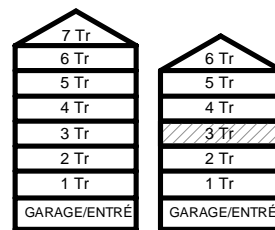

0 1 2 3 4 5 SKALA 1:100

DM DISKMASKIN

ST STÅD

SPIS

HS HÖGSKÅP

K/F KYL/FRYS

K KYL

F FRYS

KLINKER I BADRUM & HALL
ÖVRIGA YTOR PARKETT

KH KAPPHYLLA MED
KLÄDSTÅNG

L LINNESKÅP

G GARDEROBSKÅP

KM KOMBIMASKIN

TM TVÄTTMASKIN

TT TORKTUMLARE

TAKHÖJD 2,4m

EL/IT ELCENTRAL/MEDIAUTTAG

SCHAKT

BH BRÖSTNINGSHÖJD
I MM