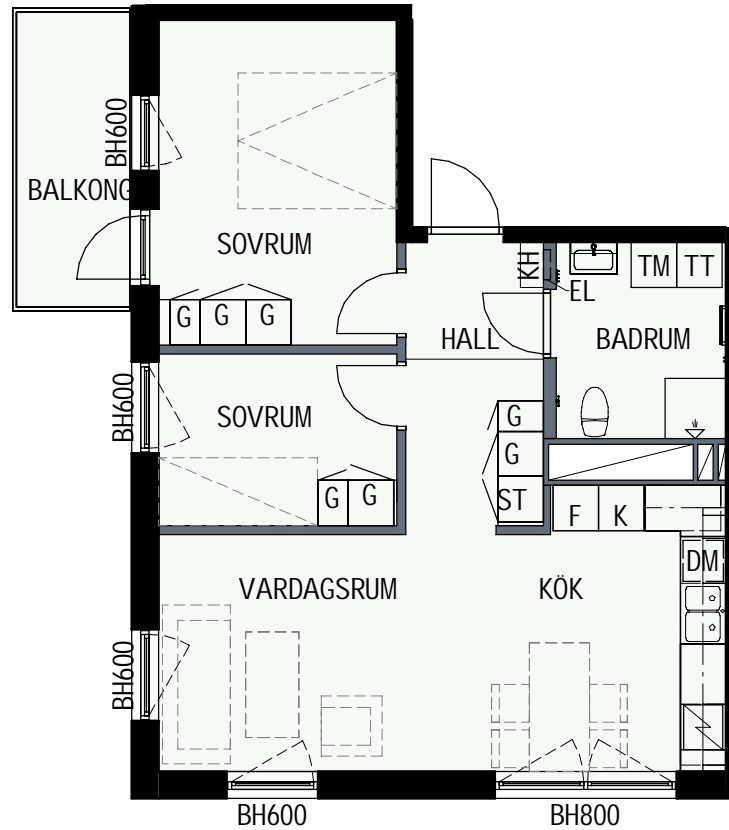

3 RUM & KÖK

61,1 kvm

GULLVIVA
KNIVSTA

Adress: Torpängsgatan 4A

LGH NR: 1-1009

VÅNING: 1 Tr

DM DISKMASKIN

ST STÄD