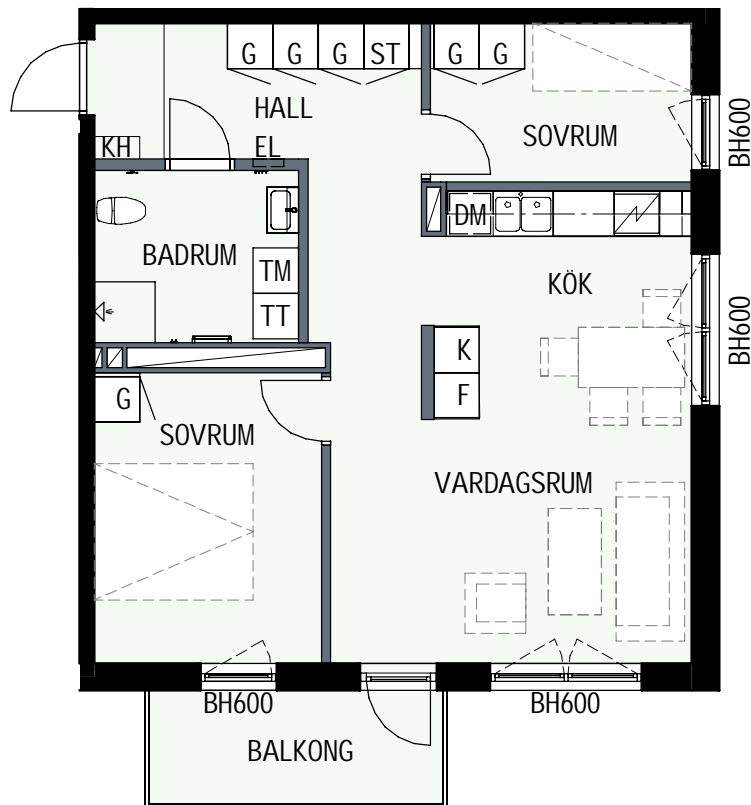

3 RUM & KÖK

66,6 kvm

GULLVIVA
KNIVSTA

Adress: Torpängsgatan 2

LGH NR: 2-1302

VÅNING: 4 Tr

DM DISKMASKIN

ST STÅD