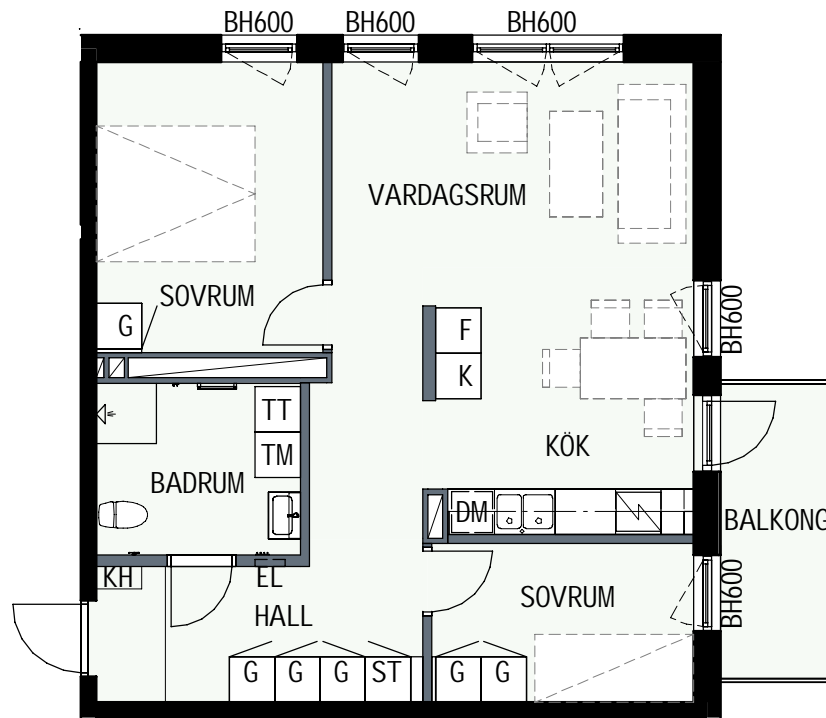

3 RUM & KÖK

66,6 kvm

GULLVIVA
KNIVSTA

Adress: Torpängsgatan 2

LGH NR: 2-1101

VÅNING: 2 Tr

0 1 2 3 4 5 SKALA 1:100

DM DISKMASKIN