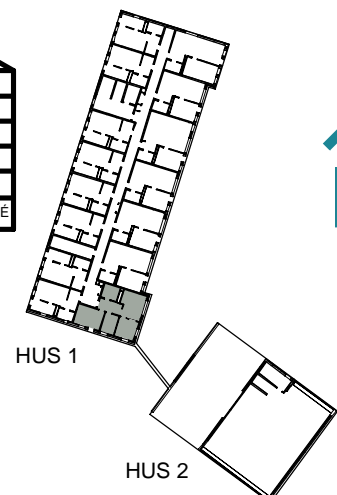

TT TORKTUMLARE

TAKHÖJD 2,4m

EL/TT ELCENTRAL/MEDIAUTTAG

SCHAKT

BH BRÖSTNINGSHÖJD
I MM

HUS 1

HUS 2

HUS 1