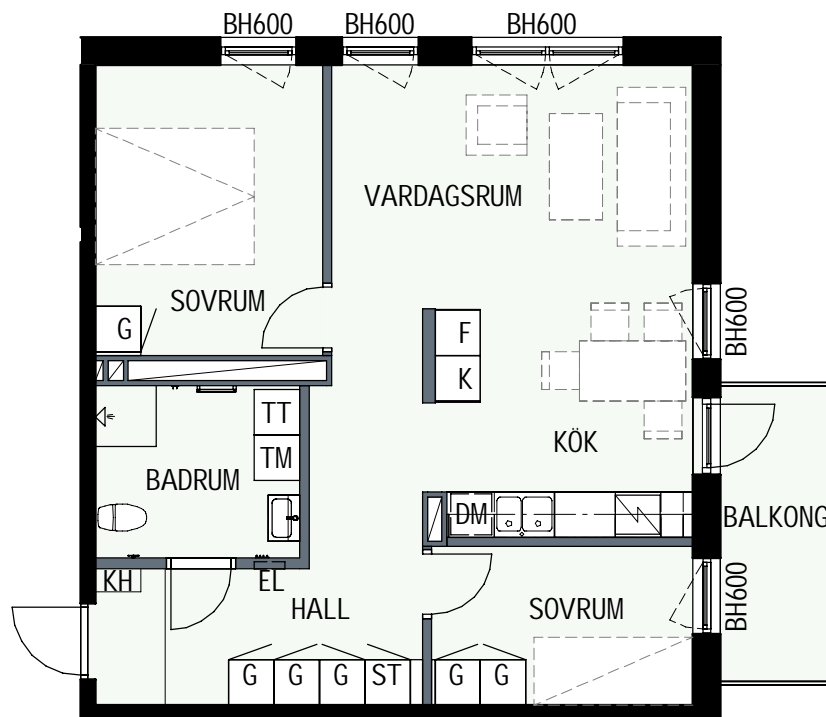

3 RUM & KÖK

66,6 kvm

GULLVIVA
KNIVSTA

Adress: Torpängsgatan 2

LGH NR: 2-1401

VÅNING: 5 Tr