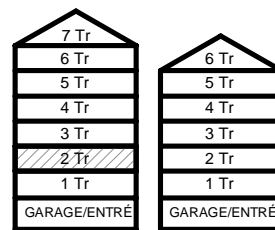

SCHAKT

BH BRÖSTNINGSHÖJD
I MM

HUS 1

HUS 2

HUS 1

HUS 2

3 RUM & KÖK

61,1 kvm