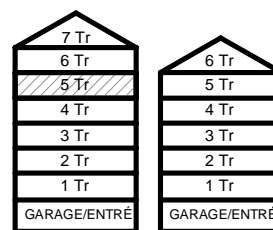

G GARDEROBSKÅP

KM KOMBIMASKIN

TM TVÄTTMASKIN

TT TORKTUMLARE

TAKHÖJD 2,4m

EL/TIT ELCENTRAL/MEDIAUTTAG

SCHAKT

BH BRÖSTNINGSHÖJD
I MM