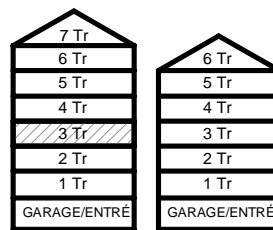

EL/TIT ELCENTRAL/MEDIAUTTAG

SCHAKT

BH BRÖSTNINGSHÖJD
I MM

HUS 1

HUS 2

HUS 1

HUS 2

Mätavvikelser kan förekomma mot verkligheten.
Lansa Fastigheter reserverar sig för eventuella fel.