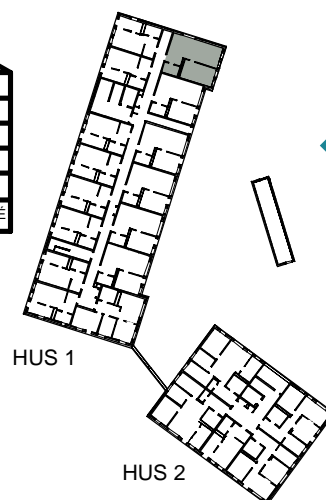

HUS 1

HUS 2

HUS 1

HUS 2

2 RUM & KÖK

53,0 kvm

GULLVIVA
KNIVSTA

Adress: Torpängsgatan 4A