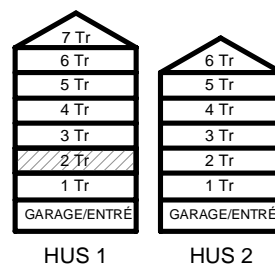

0 1 2 3 4 5 SKALA 1:100

DM DISKMASKIN	KAPPHYLLA MED KLÄDSTÅNG	ELCENTRAL/MEDIAUTTAG
ST STÄD	L LINNESKÅP	SCHAKT
SPIS	G GARDEROBSKÅP	BH BRÖSTNINGSHÖJD I MM
HS HÖGSKÅP	KM KOMBIMASKIN	
K/F KYL/FRYS	TM TVÄTTMASKIN	
K KYL	TT TORKTUMLARE	
F FRYSS	TAKHÖJD 2,4m	
KLINKER I BADRUM & HALL ÖVRIGA YTOR PARKETT