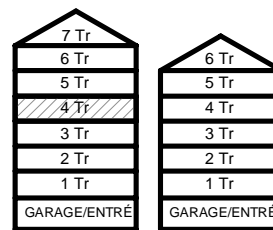

KM KOMBIMASKIN

TM TVÄTTMASKIN

TT TORKTUMLARE

TAKHÖJD 2,4m

EL/IT ELCENTRAL/MEDIAUTTAG

SCHAKT

BH BRÖSTNINGSHÖJD
I MM

HUS 1