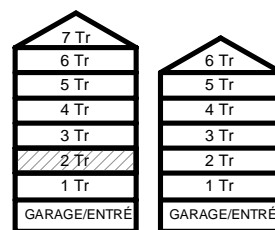

KM KOMBIMASKIN

TM TVÄTTMASKIN

TT TORKTUMLARE

TAKHÖJD 2,4m

EL/CENTRAL/MEDIAUTTAG

SCHAKT

BH BRÖSTNINGSHÖJD
I MM

HUS 1