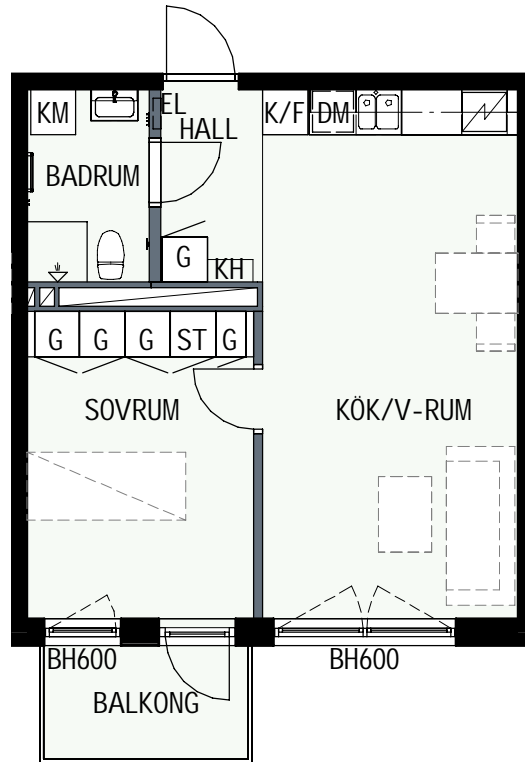

Mätavvikelser kan förekomma mot verkligheten.
Lansa Fastigheter reserverar sig för eventuella fel.

LANSA
FASTIGHETER

2 RUM & KÖK

45,3 kvm

GULLVIVA
KNIVSTA

Adress: Torpängsgatan 4A

LGH NR: 1-1206

VÅNING: 3 Tr