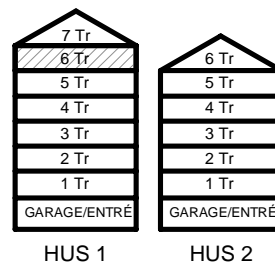

2 RUM & KÖK

53,0 kvm

GULLVIVA
KNIVSTA

Adress: Torpängsgatan 4A

LGH NR: 1-1503

VÅNING: 6 Tr

DM DISKMASKIN	KAPPHYLLA MED KLÄDSTÅNG	ELCENTRAL/MEDIAUTTAG
ST STÅD	L LINNESKÅP	SCHAKT
SPIS	G GARDEROBSKÅP	BH BRÖSTNINGSHÖJD I MM
HS HÖGSKÅP	KM KOMBIMASKIN	
K/F KYL/FRYS	TM TVÄTTMASKIN	
K KYL	TT TORKTUMLARE	
F FRYS	TAKHÖJD 2,4m	

KLINKER I BADRUM & HALL
ÖVRIGA YTOR PARKETT