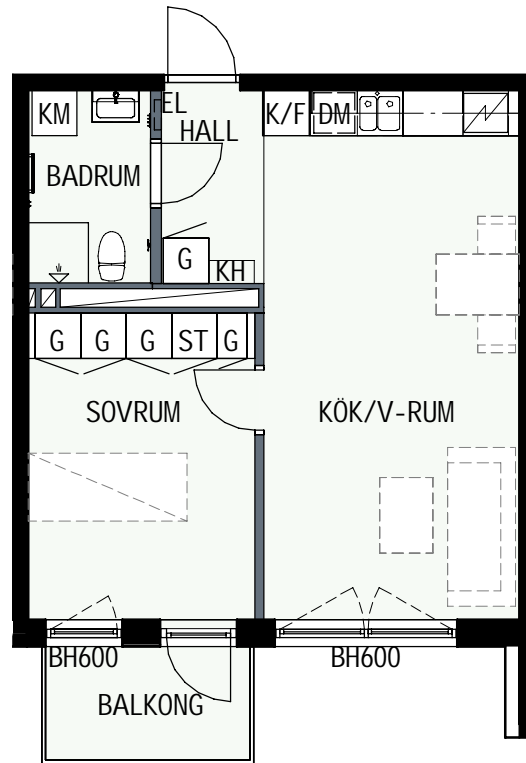

Mätavvikelser kan förekomma mot verkligheten.
Lansa Fastigheter reserverar sig för eventuella fel.

LANSA
FASTIGHETER

2 RUM & KÖK

45,3 kvm

GULLVIVA
KNIVSTA

Adress: Torpängsgatan 4A

LGH NR: 1-1404

VÅNING: 5 Tr