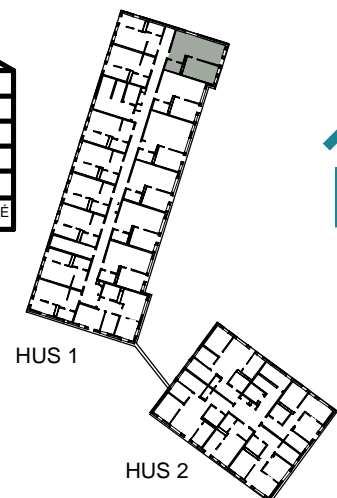

SCHAKT

BH BRÖSTNINGSHÖJD
I MM

HUS 1

HUS 2

HUS 1

HUS 2

2 RUM & KÖK

53,0 kvm