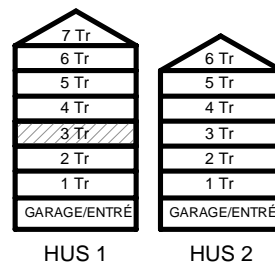

Mätavvikelser kan förekomma mot verkligheten.
Lansa Fastigheter reserverar sig för eventuella fel.

LANSA
FASTIGHETER