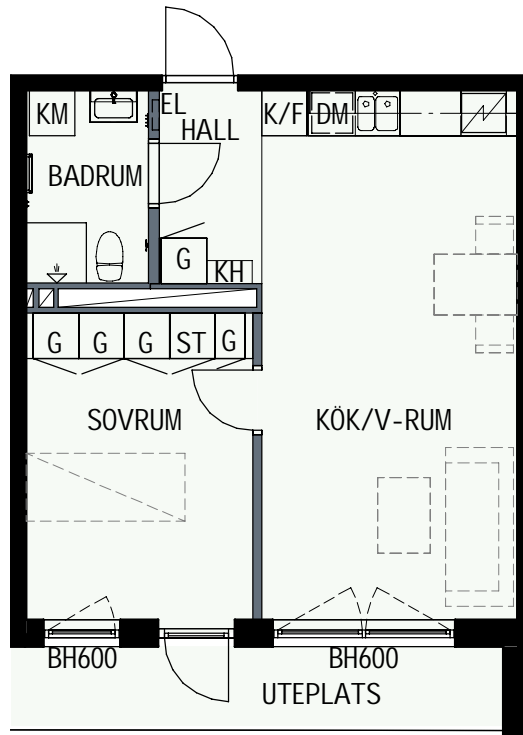

2 RUM & KÖK

45.3 kvm

GULLVIVA
KNIVSTA

Adress: Torpängsgatan 4A

LGH NR: 1-1004

VÅNING: 1 Tr