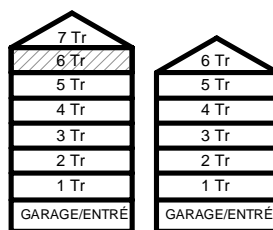

DM DISKMASKIN

ST STÅD

SPIS

HS HÖGSKÅP

K/F KYL/FRYS

K KYL

F FRYS

KLINKER I BADRUM & HALL
ÖVRIGA YTOR PARKETT

KH KAPPHYLLA MED
KLÄDSTÅNG

L LINNESKÅP

G GARDEROBSKÅP

KM KOMBIMASKIN

TM TVÄTTMASKIN

TT TORKTUMLARE

TAKHÖJD 2,4m

EL/IT ELCENTRAL/MEDIAUTTAG

SCHAKT

BH BRÖSTNINGSHÖJD
I MM