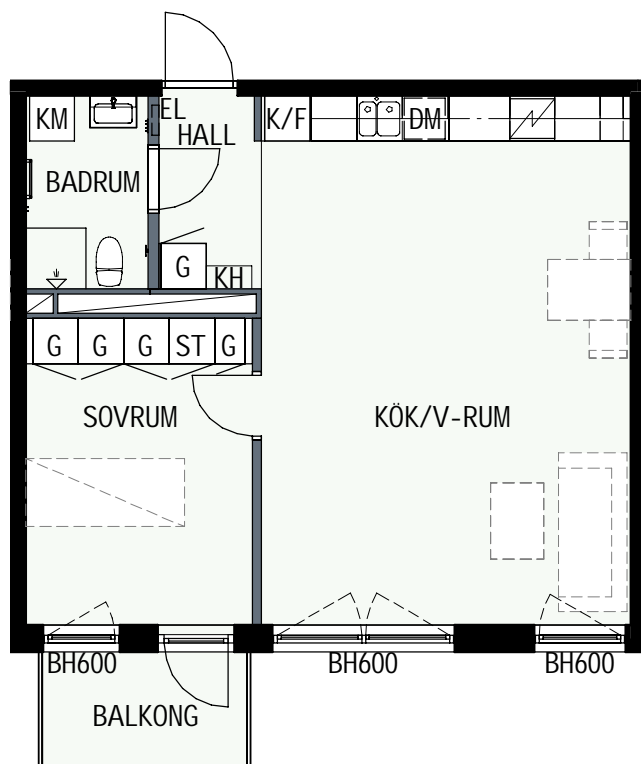

2 RUM & KÖK

54,8 kvm

GULLVIVA
KNIVSTA

Adress: Torpängsgatan 4A

LGH NR: 1-1505

VÅNING: 6 Tr