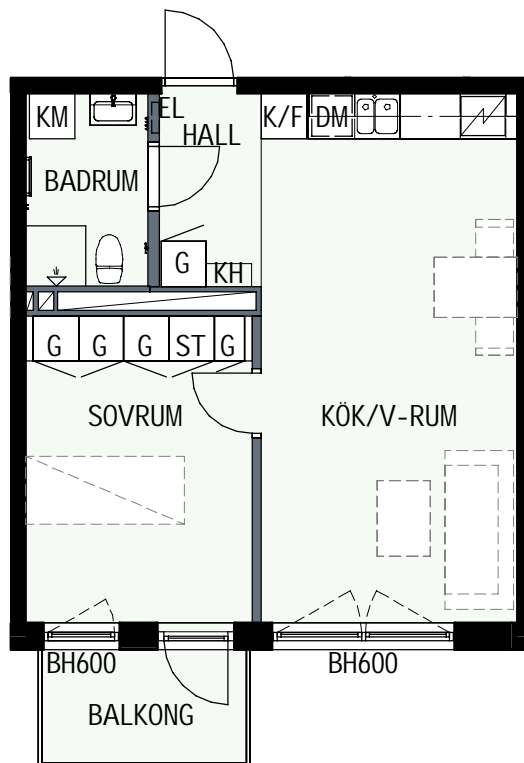

LANSA
FASTIGHETER

2 RUM & KÖK

45,3 kvm

GULLVIVA
KNIVSTA

Adress: Torpängsgatan 4A

LGH NR: 1-1207

VÅNING: 3 Tr

0 1 2 3 4 5 SKALA 1:100