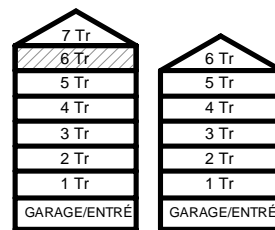

BH BRÖSTNINGSHÖJD
I MM

HUS 1

HUS 2

HUS 1

HUS 2

Mätavvikelser kan förekomma mot verkligheten.
Lansa Fastigheter reserverar sig för eventuella fel.

LANSA
FASTIGHETER

2 RUM & KÖK