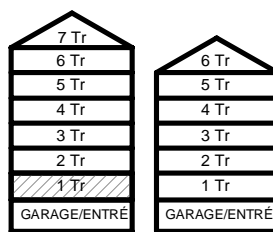

G GARDEROBSKÅP

KM KOMBIMASKIN

TM TVÄTTMASKIN

TT TORKTUMLARE

TAKHÖJD 2,4m

EL/IT ELCENTRAL/MEDIAUTTAG

SCHAKT

BH BRÖSTNINGSHÖJD
I MM