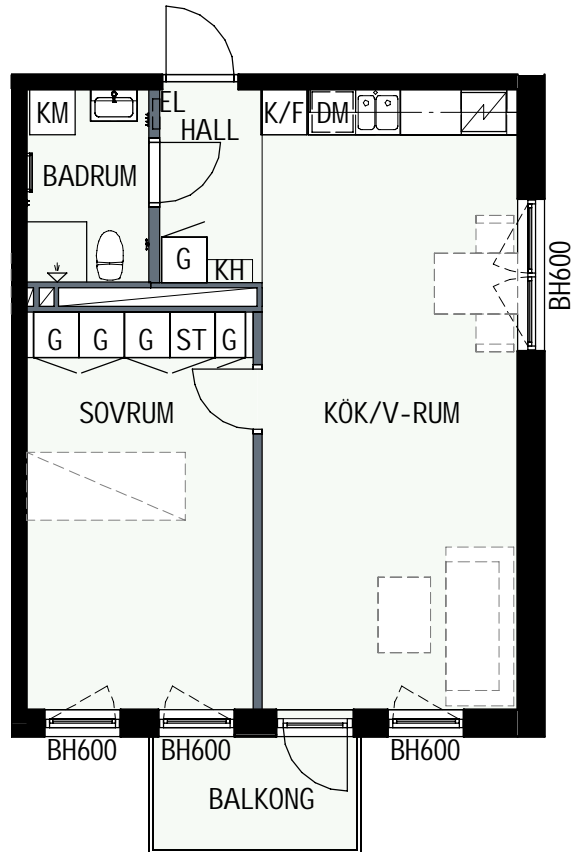

2 RUM & KÖK

53,0 kvm

GULLVIVA
KNIVSTA

Adress: Torpängsgatan 4A

LGH NR: 1-1403

VÅNING: 5 Tr