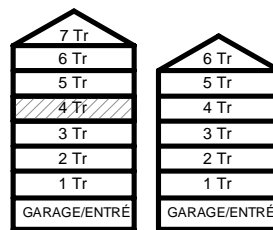

TM TVÄTTMASKIN

TT TORKTUMLARE

TAKHÖJD 2,4m

EL/IT ELCENTRAL/MEDIAUTTAG

SCHAKT

BH BRÖSTNINGSHÖJD
I MM

HUS 1

HUS 2