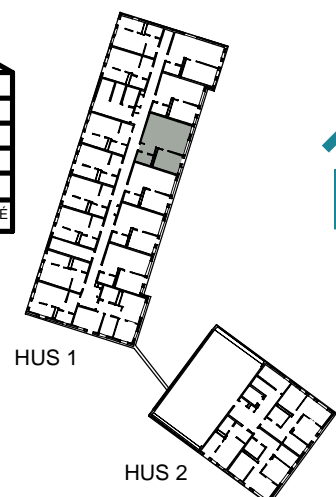

HUS 1

HUS 2

HUS 1

HUS 2

2 RUM & KÖK

54,8 kvm

GULLVIVA
KNIVSTA

Adress: Torpängsgatan 4A