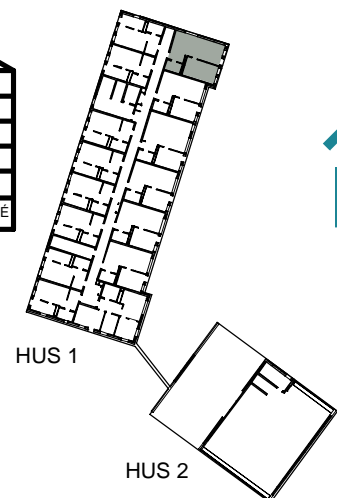

2 RUM & KÖK

53,0 kvm

GULLVIVA
KNIVSTA

Adress: Torpängsgatan 4A

LGH NR: 1-1503

VÅNING: 6 Tr

DM DISKMASKIN	KAPPHYLLA MED KLÄDSTÅNG	ELCENTRAL/MEDIAUTTAG
ST STÅD	L LINNESKÅP	SCHAKT
SPIS	G GARDEROBSKÅP	BH BRÖSTNINGSHÖJD I MM
HS HÖGSKÅP	KM KOMBIMASKIN	
K/F KYL/FRYS	TM TVÄTTMASKIN	
K KYL	TT TORKTUMLARE	
F FRYS	TAKHÖJD 2,4m	

KLINKER I BADRUM & HALL
ÖVRIGA YTOR PARKETT