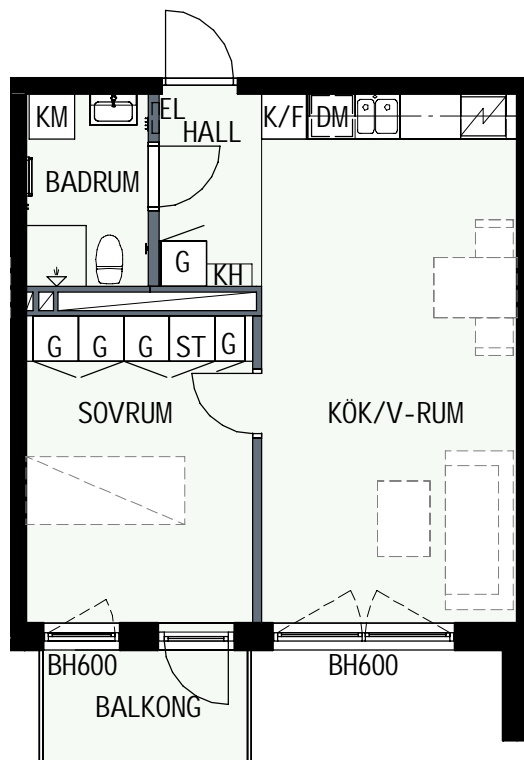

2 RUM & KÖK

45,3 kvm

GULLVIVA
KNIVSTA

Adress: Torpängsgatan 4A

LGH NR: 1-1104

VÅNING: 2 Tr