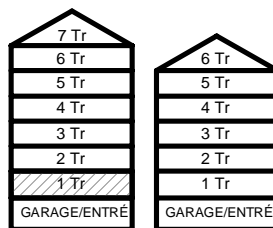

TT TORKTUMLARE

TAKHÖJD 2,4m

EL/IT ELCENTRAL/MEDIAUTTAG

SCHAKT

BH BRÖSTNINGSHÖJD
I MM

HUS 1

HUS 2

HUS 1