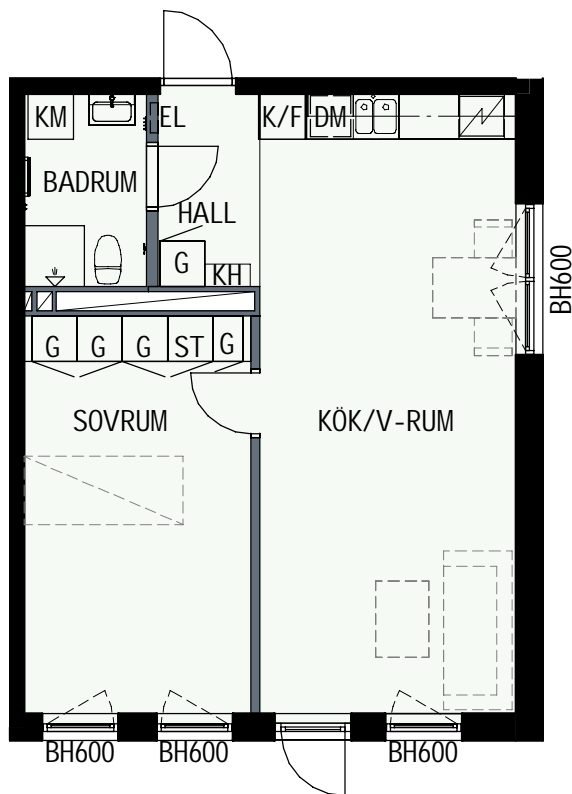

2 RUM & KÖK

53,0 kvm

GULLVIVA
KNIVSTA

Adress: Torpängsgatan 4A

LGH NR: 1-1003

VÅNING: 1 Tr

DM DISKMASKIN

ST STÅD