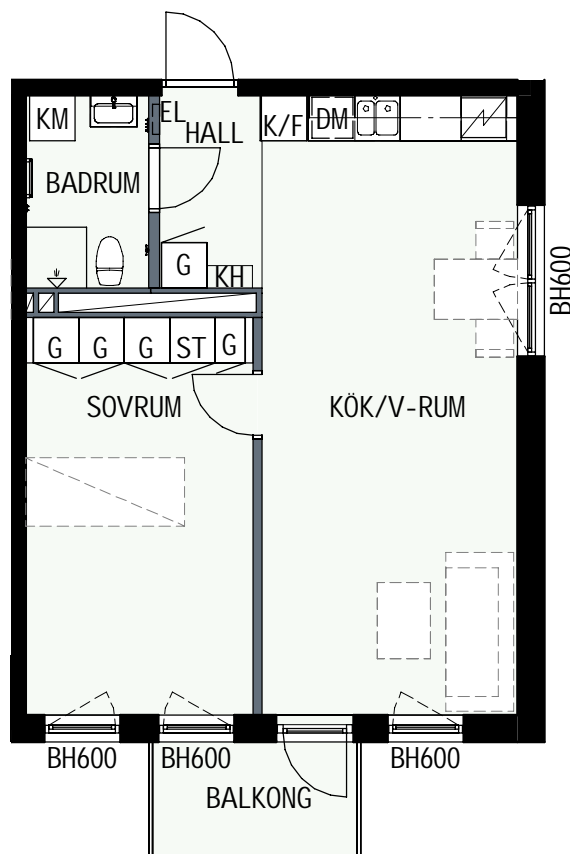

2 RUM & KÖK

53,0 kvm

GULLVIVA
KNIVSTA

Adress: Torpängsgatan 4A

LGH NR: 1-1103

VÅNING: 2 Tr