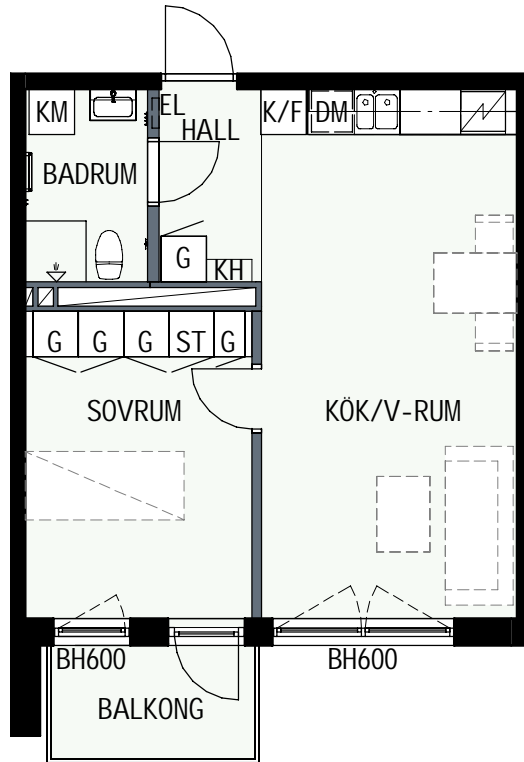

2 RUM & KÖK

45,3 kvm

GULLVIVA
KNIVSTA

Adress: Torpängsgatan 4A

LGH NR: 1-1208

VÅNING: 3 Tr

0 1 2 3 4 5 SKALA 1:100

DM DISKMASKIN