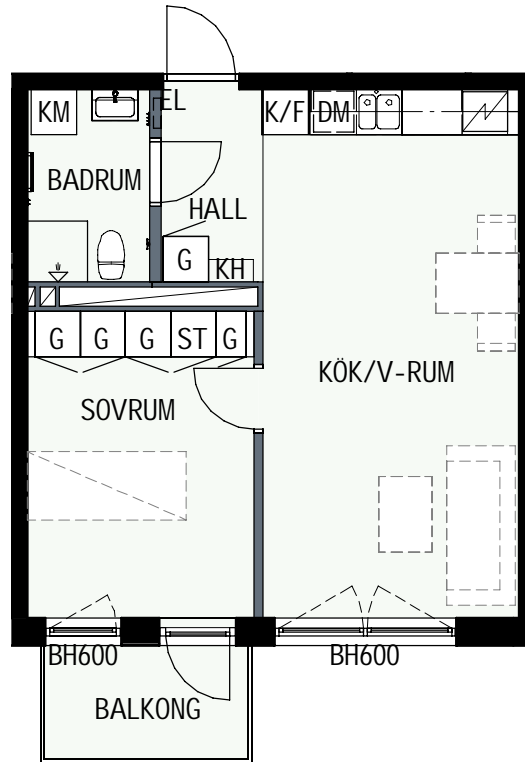

2 RUM & KÖK

45,3 kvm

GULLVIVA
KNIVSTA

Adress: Torpängsgatan 4A

LGH NR: 1-1407

VÅNING: 5 Tr