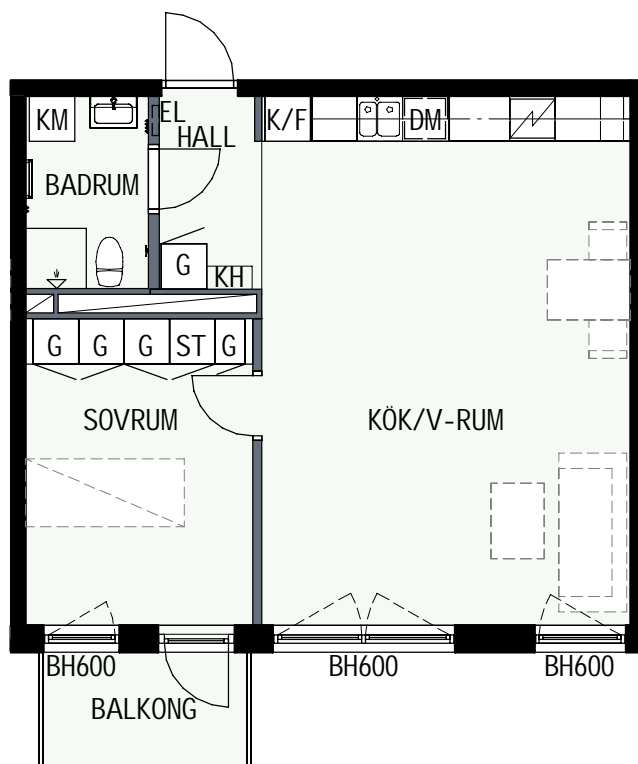

2 RUM & KÖK

54,8 kvm

GULLVIVA
KNIVSTA

Adress: Torpängsgatan 4A

LGH NR: 1-1205

VÅNING: 3 Tr