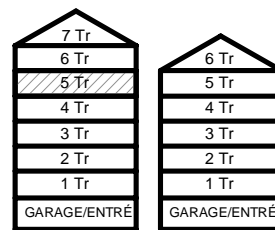

DM DISKMASKIN

ST STÄD

SPIS

HS HÖGSKÅP

K/F KYL/FRYS

K KYL

F FRYYS

KLINKER I BADRUM & HALL
ÖVRIGA YTOR PARKETT

KH KAPPHYLLA MED
KLÄDSTÅNG

L LINNESKÅP

G GARDEROBSKÅP

KM KOMBIMASKIN

TM TVÄTTMASKIN

TT TORKTUMLARE

TAKHÖJD 2,4m

EL/IT ELCENTRAL/MEDIAUTTAG

SCHAKT

BH BRÖSTNINGSHÖJD
I MM