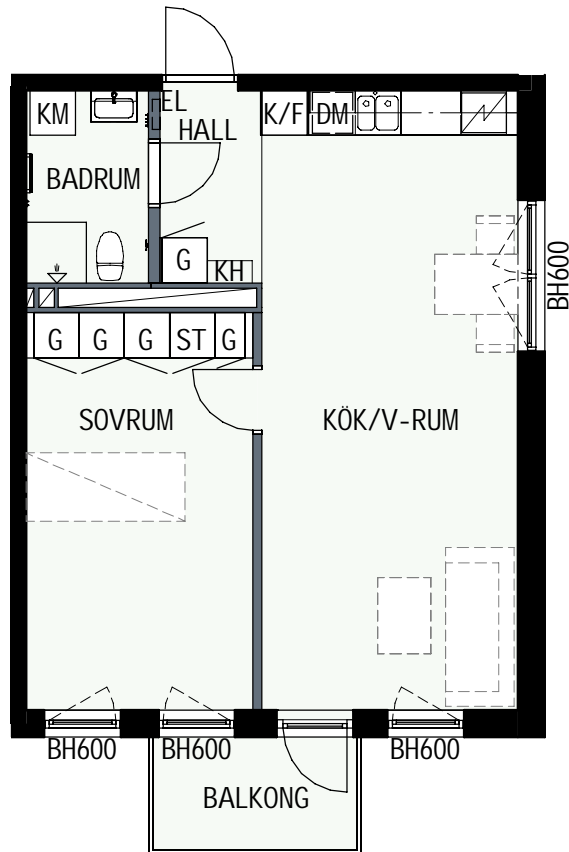

Mätavvikelser kan förekomma mot verkligheten.
Lansa Fastigheter reserverar sig för eventuella fel.

LANSA
FASTIGHETER

2 RUM & KÖK

53,0 kvm

GULLVIVA
KNIVSTA

Adress: Torpängsgatan 4A

LGH NR: 1-1503

VÅNING: 6 Tr