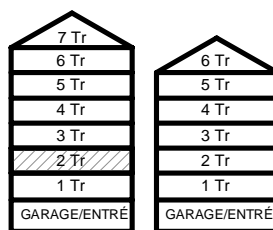

SCHAKT

BH BRÖSTNINGSHÖJD
I MM

HUS 1

HUS 2

HUS 1

HUS 2

2 RUM & KÖK

45,3 kvm