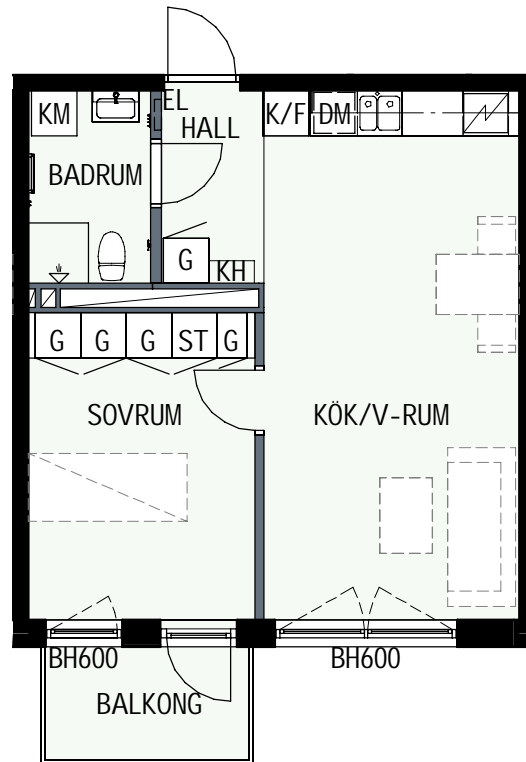

2 RUM & KÖK

45,3 kvm

GULLVIVA
KNIVSTA

Adress: Torpängsgatan 4A

LGH NR: 1-1507

VÅNING: 6 Tr

0 1 2 3 4 5 SKALA 1:100

DM DISKMASKIN