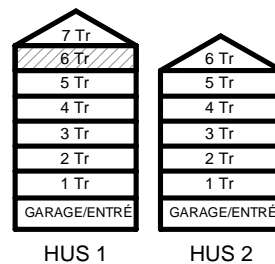

2 RUM & KÖK

45,3 kvm

GULLVIVA
KNIVSTA

Adress: Torpängsgatan 4A

LGH NR: 1-1504

VÅNING: 6 Tr

DM DISKMASKIN	KAPPHYLLA MED KLÄDSTÅNG	ELCENTRAL/MEDIAUTTAG
ST STÅD	L LINNESKÅP	SCHAKT
SPIS	G GARDEROBSKÅP	BH BRÖSTNINGSHÖJD I MM
HS HÖGSKÅP	KM KOMBIMASKIN	
K/F KYL/FRYS	TM TVÄTTMASKIN	
K KYL	TT TORKTUMLARE	
F FRYS	TAKHÖJD 2,4m	

KLINKER I BADRUM & HALL
ÖVRIGA YTOR PARKETT