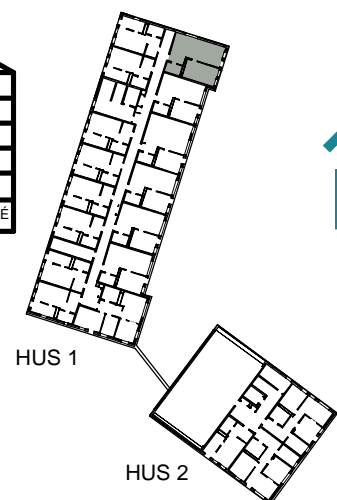

Adress: Torpängsgatan 4A

LGH NR: 1-1403

VÅNING: 5 Tr

0 1 2 3 4 5 SKALA 1:100

DM DISKMASKIN	KAPPHYLLA MED KLÄDSTÅNG	ELCENTRAL/MEDIAUTTAG
ST STÄD	L LINNESKÅP	SCHAKT
SPIS	G GARDEROBSKÅP	BH BRÖSTNINGSHÖJD I MM
HS HÖGSKÅP	KM KOMBIMASKIN	
K/F KYL/FRYS	TM TVÄTTMASKIN	
K KYL	TT TORKTUMLARE	
F FRYS	TAKHÖJD 2,4m	
KLINKER I BADRUM & HALL ÖVRIGA YTOR PARKETT		