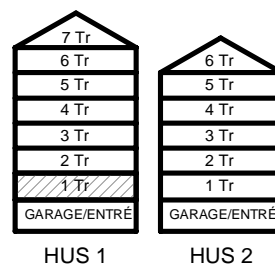

DM DISKMASKIN	KAPPHYLLA MED KLÄDSTÅNG	ELCENTRAL/MEDIAUTTAG
ST STÅD	L LINNESKÅP	SCHAKT
SPIS	G GARDEROBSKÅP	BH BRÖSTNINGSHÖJD I MM
HS HÖGSKÅP	KM KOMBIMASKIN	
K/F KYL/FRYS	TM TVÄTTMASKIN	
K KYL	TT TORKTUMLARE	
F FRYS	TAKHÖJD 2,4m	
KLINKER I BADRUM & HALL ÖVRIGA YTOR PARKETT