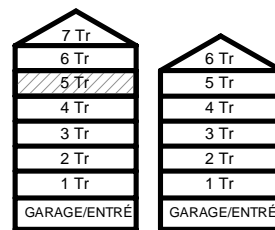

SCHAKT

BH BRÖSTNINGSHÖJD
I MM

HUS 1

HUS 2

HUS 1

HUS 2

2 RUM & KÖK

45,3 kvm