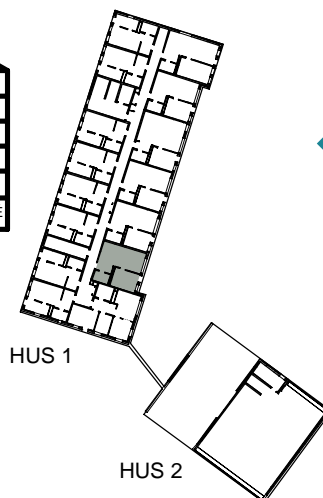

HUS 2

HUS 1

HUS 2

2 RUM & KÖK

45.3 kvm

GULLVIVA
KNIVSTA

Adress: Torpängsgatan 4A

LGH NR: 1-1004