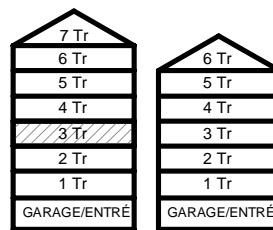

BH BRÖSTNINGSHÖJD
I MM

HUS 1

HUS 2

HUS 1

HUS 2

Mätavvikelser kan förekomma mot verkligheten.
Lansa Fastigheter reserverar sig för eventuella fel.

LANSA
FASTIGHETER

2 RUM & KÖK