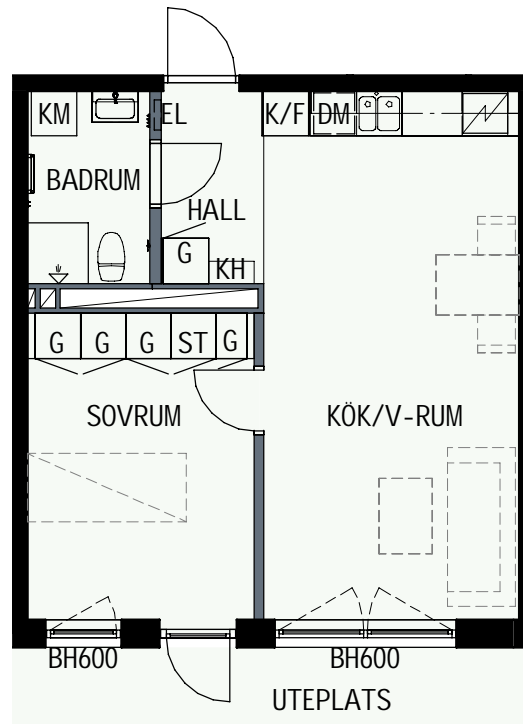

HUS 2

2 RUM & KÖK

45,3 kvm

GULLVIVA
KNIVSTA

Adress: Torpängsgatan 4A

LGH NR: 1-1007

VÅNING: 1 Tr

0 1 2 3 4 5 SKALA 1:100