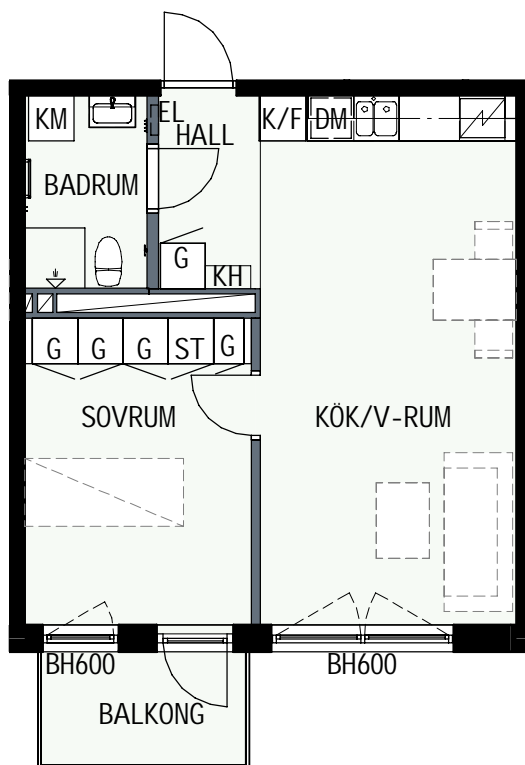

2 RUM & KÖK

45,3 kvm

GULLVIVA
KNIVSTA

Adress: Torpängsgatan 4A

LGH NR: 1-1107

VÅNING: 2 Tr