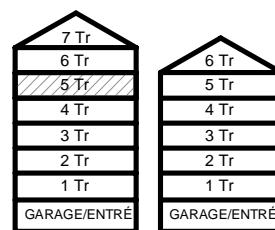

HUS 1

HUS 2

HUS 1

HUS 2

2 RUM & KÖK

54,8 kvm

GULLVIVA
KNIVSTA

Adress: Torpängsgatan 4A