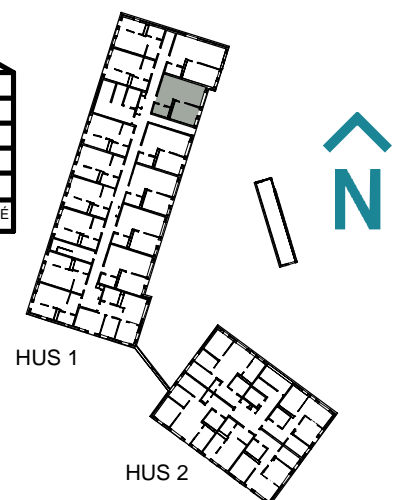

DM DISKMASKIN	KAPPHYLLA MED KLÄDSTÅNG	ELCENTRAL/MEDIAUTTAG
ST STÅD	L LINNESKÅP	SCHAKT
SPIS	G GARDEROBSKÅP	BH BRÖSTNINGSHÖJD I MM
HS HÖGSKÅP	KM KOMBIMASKIN	
K/F KYL/FRYS	TM TVÄTTMASKIN	
K KYL	TT TORKTUMLARE	
F FRYS	TAKHÖJD 2,4m	
KLINKER I BADRUM & HALL ÖVRIGA YTOR PARKETT