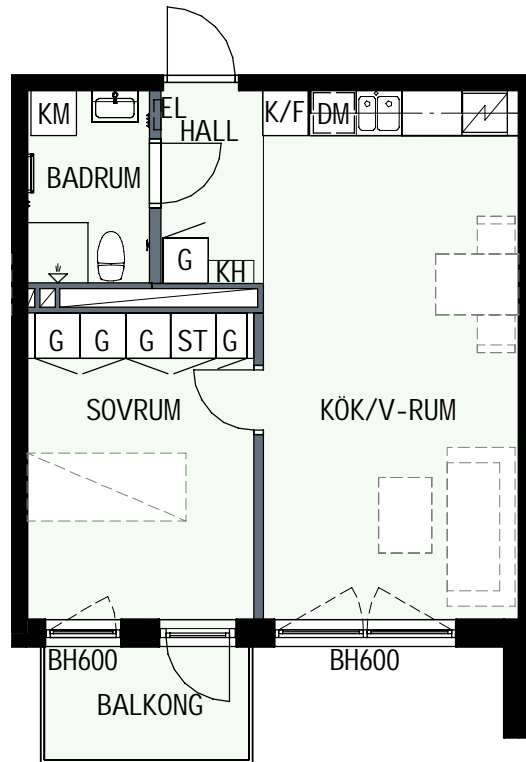

2 RUM & KÖK

45,3 kvm

GULLVIVA
KNIVSTA

Adress: Torpängsgatan 4A

LGH NR: 1-1204

VÅNING: 3 Tr