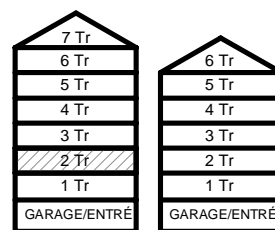

SCHAKT

BH BRÖSTNINGSHÖJD
I MM

HUS 1

HUS 2

HUS 1

HUS 2

2 RUM & KÖK

45,3 kvm