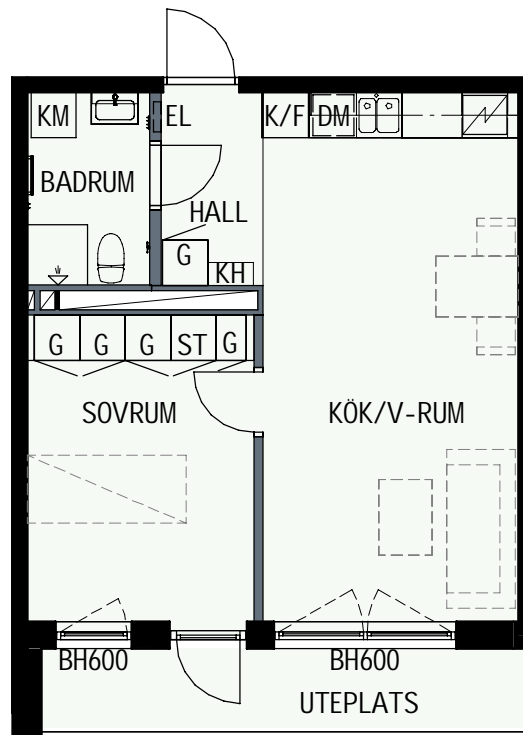

2 RUM & KÖK

45,3 kvm

GULLVIVA
KNIVSTA

Adress: Torpängsgatan 4A

LGH NR: 1-1008

VÅNING: 1 Tr