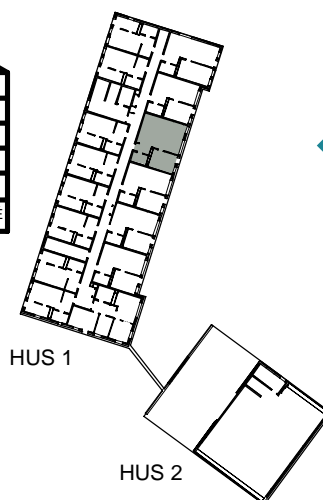

2 RUM & KÖK

54,8 kvm

GULLVIVA
KNIVSTA

Adress: Torpängsgatan 4A

LGH NR: 1-1505

VÅNING: 6 Tr

DM DISKMASKIN

ST STÅD

SPIS

HS HÖGSKÅP

K/F KYL/FRYS

K KYL

F FRYS

KLINKER I BADRUM & HALL
ÖVRIGA YTOR PARKETT

KH KAPPHYLLA MED
KLÄDSTÅNG

L LINNESKÅP

G GARDEROBSKÅP

KM KOMBIMASKIN

TM TVÄTTMASKIN

TT TORKTUMLARE

TAKHÖJD 2,4m

EL/IT ELCENTRAL/MEDIAUTTAG

SCHAKT

BH BRÖSTNINGSHÖJD
I MM

HUS 1

HUS 2

HUS 1

HUS 2