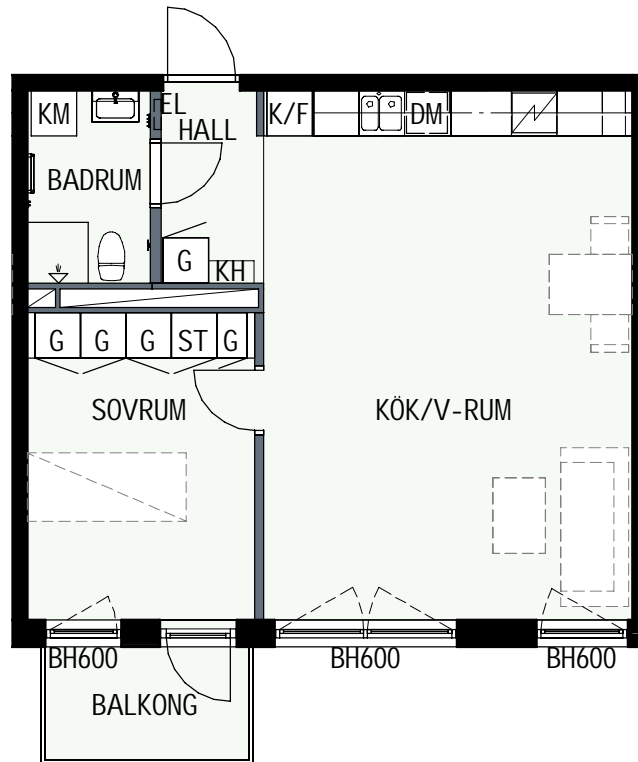

2 RUM & KÖK

54,8 kvm

GULLVIVA
KNIVSTA

Adress: Torpängsgatan 4A

LGH NR: 1-1405

VÅNING: 5 Tr

DM DISKMASKIN

ST STÄD