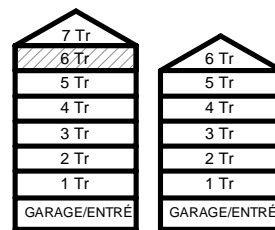

SCHAKT

BH BRÖSTNINGSHÖJD
I MM

HUS 1

HUS 2

HUS 1

HUS 2

Mätavvikelser kan förekomma mot verkligheten.
Lansa Fastigheter reserverar sig för eventuella fel.

LANSA
FASTIGHETER