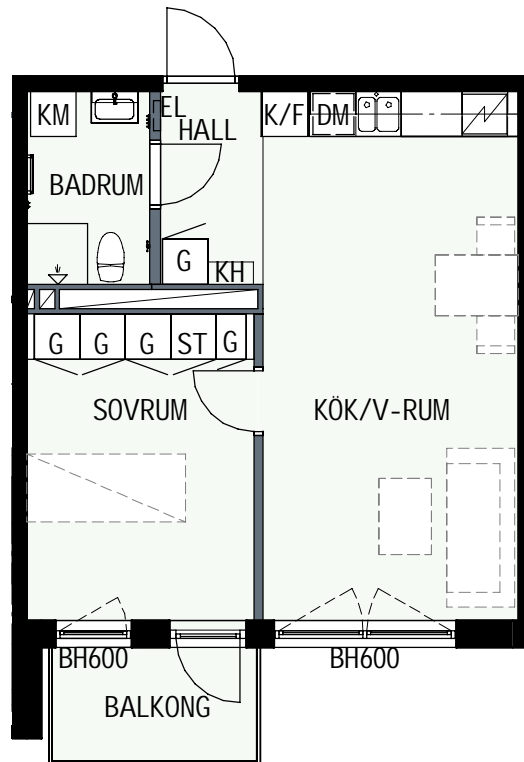

2 RUM & KÖK

45,3 kvm

GULLVIVA
KNIVSTA

Adress: Torpängsgatan 4A

LGH NR: 1-1108

VÅNING: 2 Tr