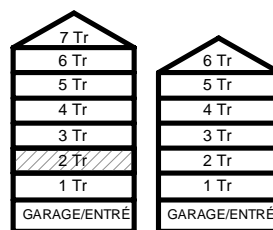

2 RUM & KÖK

53,0 kvm

GULLVIVA
KNIVSTA

Adress: Torpängsgatan 4A

LGH NR: 1-1103

VÅNING: 2 Tr

DM DISKMASKIN

ST STÅD

SPIS

HS HÖGSKÅP

K/F KYL/FRYS

K KYL

F FRYS

KLINKER I BADRUM & HALL
ÖVRIGA YTOR PARKETT

KH KAPPHYLLA MED
KLÄDSTÅNG

L LINNESKÅP

G GARDEROBSKÅP

KM KOMBIMASKIN

TM TVÄTTMASKIN

TT TORKTUMLARE

TAKHÖJD 2,4m

EL/IT ELCENTRAL/MEDIAUTTAG

SCHAKT

BH BRÖSTNINGSHÖJD
I MM

HUS 1

HUS 2

HUS 1

HUS 2

Mätavvikelser kan förekomma mot verkligheten.
Lansa Fastigheter reserverar sig för eventuella fel.

LANSA
FASTIGHETER