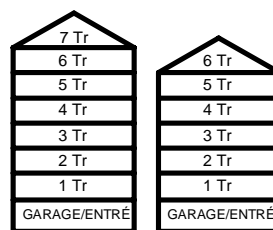

G GARDEROBSKÅP

KM KOMBIMASKIN

TM TVÄTTMASKIN

TT TORKTUMLARE

TAKHÖJD 2,4m

EL/T ELCENTRAL/MEDIAUTTAG

SCHAKT

BH BRÖSTNINGSHÖJD
I MM