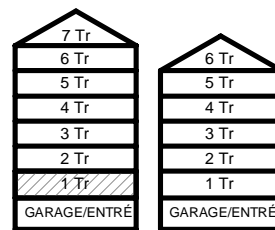

SCHAKT

BH BRÖSTNINGSHÖJD
I MM

HUS 1

HUS 2

HUS 1

HUS 2

2 RUM & KÖK

45,3 kvm