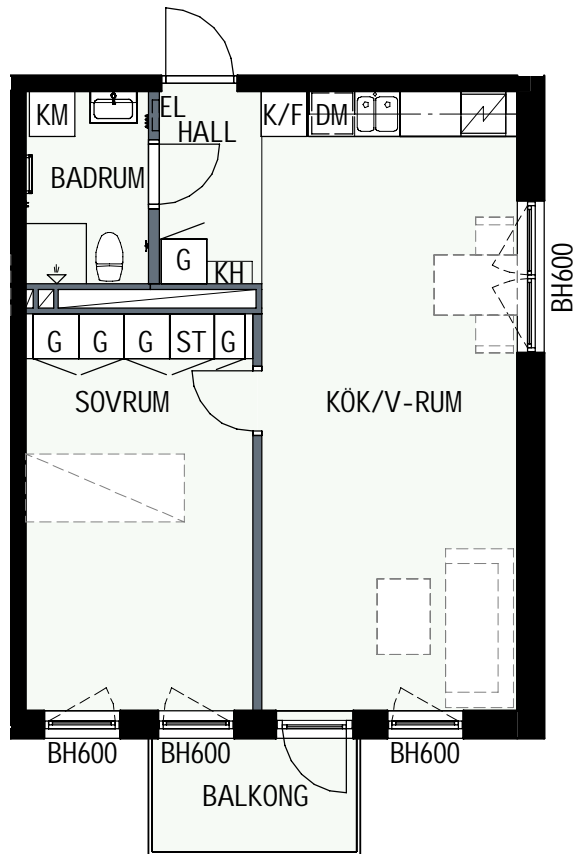

2 RUM & KÖK

53,0 kvm

GULLVIVA
KNIVSTA

Adress: Torpängsgatan 4A

LGH NR: 1-1303

VÅNING: 4 Tr

0 1 2 3 4 5 SKALA 1:100

DM DISKMASKIN

ST STÅD

SPIS

HS HÖGSKÅP

K/F KYL/FRYS

K KYL

F FRYS

KLINKER I BADRUM & HALL
ÖVRIGA YTOR PARKETT

KH KAPPHYLLA MED
KLÄDSTÅNG

L LINNESKÅP

G GARDEROBSKÅP

KM KOMBIMASKIN

TM TVÄTTMASKIN

TT TORKTUMLARE

TAKHÖJD 2,4m

EL/IT ELCENTRAL/MEDIAUTTAG

SCHAKT

BH BRÖSTNINGSHÖJD
I MM