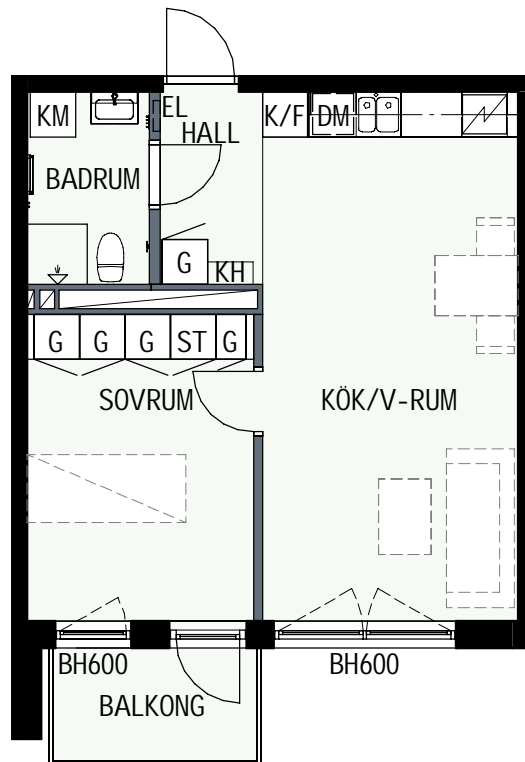

2 RUM & KÖK

45,3 kvm

GULLVIVA
KNIVSTA

Adress: Torpängsgatan 4A

LGH NR: 1-1308

VÅNING: 4 Tr