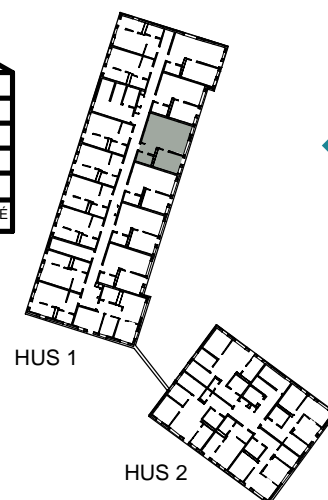

HUS 1

HUS 2

Mätavvikelser kan förekomma mot verkligheten.
Lansa Fastigheter reserverar sig för eventuella fel.

LANSÅ
FASTIGHETER

2 RUM & KÖK

54,8 kvm

GULLVIVA
KNIVSTA

Adress: Torpängsgatan 4A