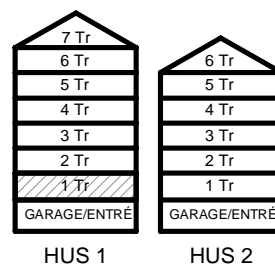

SCHAKT

BH BRÖSTNINGSHÖJD
I MM

HUS 1

HUS 2

HUS 1

HUS 2

2 RUM & KÖK

45,3 kvm

GULLVIVA
KNIVSTA

Adress: Torpängsgatan 4A

LGH NR: 1-1008

VÅNING: 1 Tr

0 1 2 3 4 5 SKALA 1:100

DM DISKMASKIN	KAPPHYLLA MED KLÄDSTÅNG	ELCENTRAL/MEDIAUTTAG
ST STÄD	L LINNESKÅP	SCHAKT
SPIS	G GARDEROBSKÅP	BH BRÖSTNINGSHÖJD I MM
HS HÖGSKÅP	KM KOMBIMASKIN	
K/F KYL/FRYS	TM TVÄTTMASKIN	
K KYL	TT TORKTUMLARE	
F FRYSS	TAKHÖJD 2,4m	
KLINKER I BADRUM & HALL ÖVRIGA YTOR PARKETT		