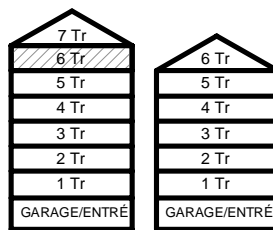

KM KOMBIMASKIN

TM TVÄTTMASKIN

TT TORKTUMLARE

TAKHÖJD 2,4m

EL/TIT ELCENTRAL/MEDIAUTTAG

SCHAKT

BH BRÖSTNINGSHÖJD
I MM

HUS 1