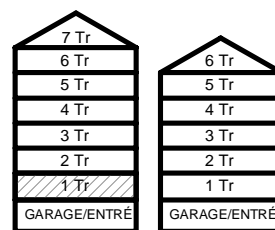

L LINNESKÅP

G GARDEROBSKÅP

KM KOMBIMASKIN

TM TVÄTTMASKIN

TT TORKTUMLARE

TAKHÖJD 2,4m

EL/IT ELCENTRAL/MEDIAUTTAG

SCHAKT

BH BRÖSTNINGSHÖJD
I MM

HUS 1

HUS 2

HUS 1

HUS 2

2 RUM & KÖK

45,3 kvm

GULLVIVA
KNIVSTA