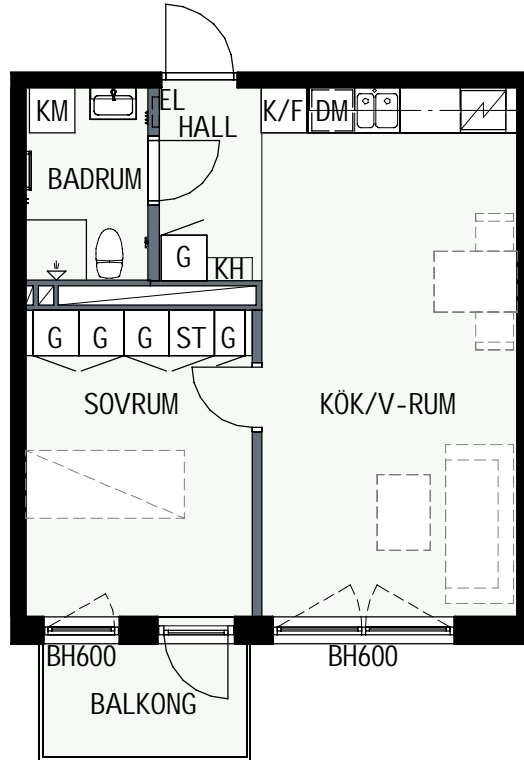

2 RUM & KÖK

45,3 kvm

GULLVIVA
KNIVSTA

Adress: Torpängsgatan 4A

HALL

LGH NR: 1-1406

VÅNING: 5 Tr