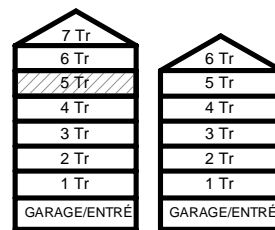

KM KOMBIMASKIN

TM TVÄTTMASKIN

TT TORKTUMLARE

TAKHÖJD 2,4m

EL/IT ELCENTRAL/MEDIAUTTAG

SCHAKT

BH BRÖSTNINGSHÖJD
I MM

HUS 1