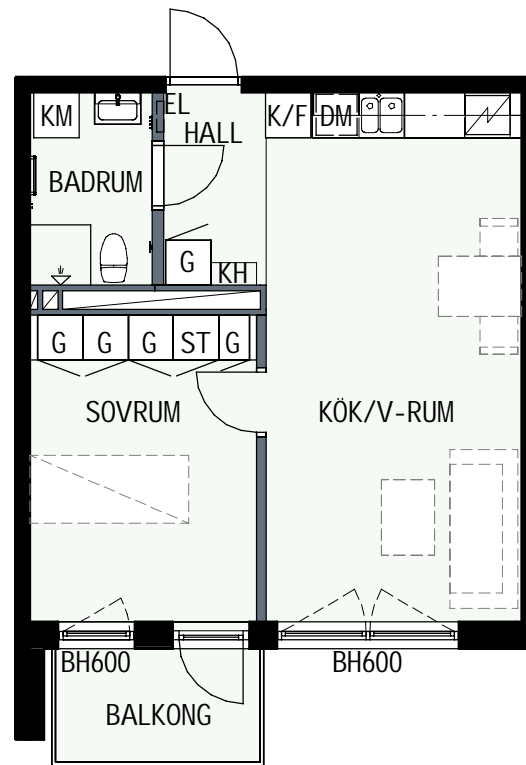

45,3 kvm

GULLVIVA
KNIVSTA

Adress: Torpängsgatan 4A

LGH NR: 1-1408

VÅNING: 5 Tr

0 1 2 3 4 5 SKALA 1:100

DM DISKMASKIN

ST STÅD