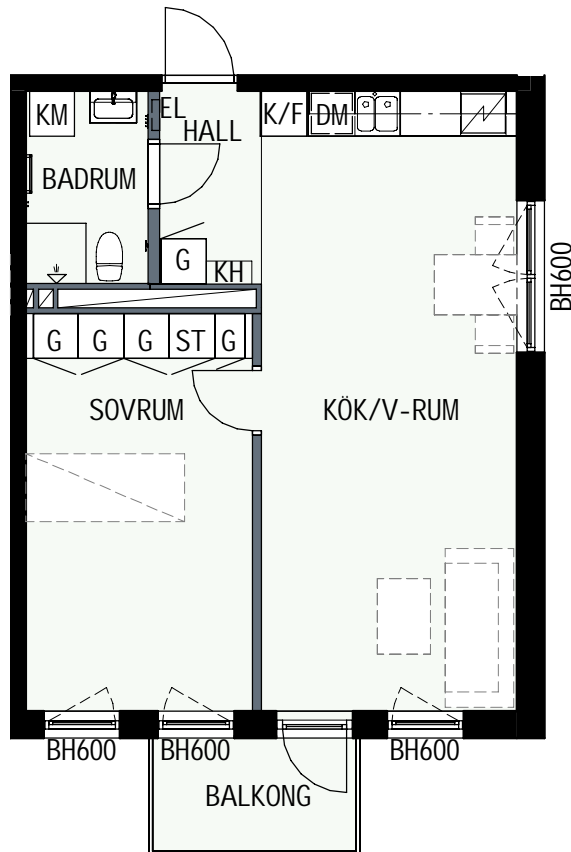

Mätavvikelser kan förekomma mot verkligheten.
Lansa Fastigheter reserverar sig för eventuella fel.

LANSA
FASTIGHETER

2 RUM & KÖK

53,0 kvm

GULLVIVA
KNIVSTA

Adress: Torpängsgatan 4A

LGH NR: 1-1203

VÅNING: 3 Tr