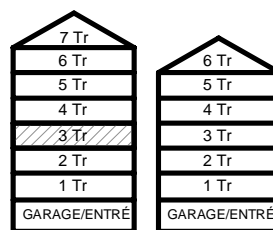

SCHAKT

BH BRÖSTNINGSHÖJD
I MM

HUS 1

HUS 2

HUS 1

HUS 2

Mätavvikelser kan förekomma mot verkligheten.
Lansa Fastigheter reserverar sig för eventuella fel.

LANSÅ
FASTIGHETER