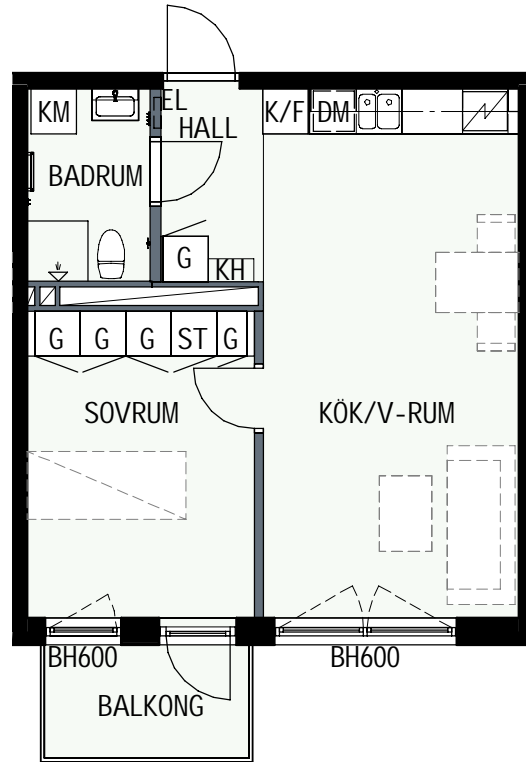

KLINKER I BADRUM & HALL
ÖVRIGA YTOR PARKETT

2 RUM & KÖK

45,3 kvm

GULLVIVA
KNIVSTA

Adress: Torpängsgatan 4A

LGH NR: 1-1506

VÅNING: 6 Tr

0 1 2 3 4 5 SKALA 1:100