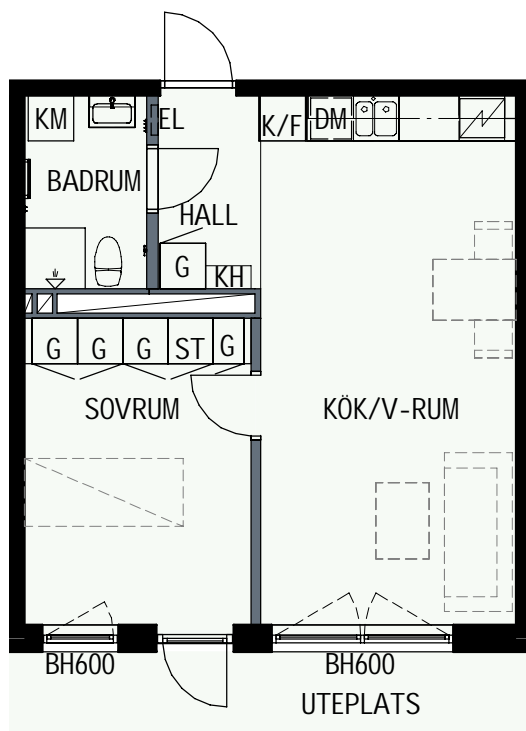

2 RUM & KÖK

45,3 kvm

GULLVIVA
KNIVSTA

Adress: Torpängsgatan 4A

LGH NR: 1-1006

VÅNING: 1 Tr