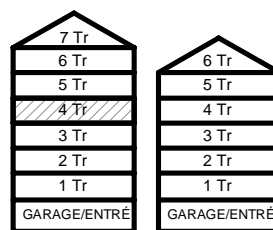

2 RUM & KÖK

53,0 kvm

GULLVIVA
KNIVSTA

Adress: Torpängsgatan 4A

LGH NR: 1-1303

VÅNING: 4 Tr

0 1 2 3 4 5 SKALA 1:100

DM DISKMASKIN

ST STÅD

SPIS

HS HÖGSKÅP

K/F KYL/FRYS

K KYL

F FRYS

KLINKER I BADRUM & HALL
ÖVRIGA YTOR PARKETT

KH KAPPHYLLA MED
KLÄDSTÅNG

L LINNESKÅP

G GARDEROBSKÅP

KM KOMBIMASKIN

TM TVÄTTMASKIN

TT TORKTUMLARE

TAKHÖJD 2,4m

EL/IT ELCENTRAL/MEDIAUTTAG

SCHAKT

BH BRÖSTNINGSHÖJD
I MM

HUS 1

HUS 2

HUS 1

HUS 2

Mätavvikelser kan förekomma mot verkligheten.
Lansa Fastigheter reserverar sig för eventuella fel.

LANSÅ
FASTIGHETER