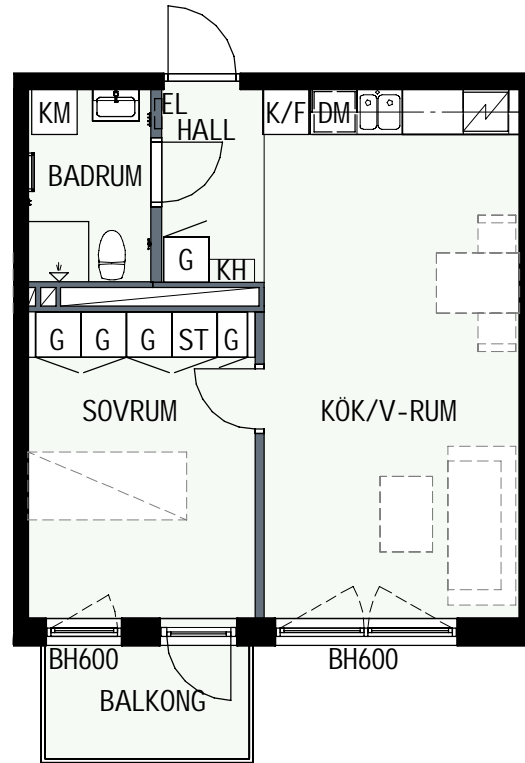

2 RUM & KÖK

45,3 kvm

GULLVIVA
KNIVSTA

Adress: Torpängsgatan 4A

LGH NR: 1-1106

VÅNING: 2 Tr