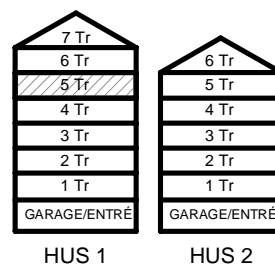

Adress: Torpängsgatan 4A

LGH NR: 1-1403

VÅNING: 5 Tr

0 1 2 3 4 5 SKALA 1:100

DM DISKMASKIN	KAPPHYLLA MED KLÄDSTÅNG	ELCENTRAL/MEDIAUTTAG
ST STÄD	L LINNESKÅP	SCHAKT
SPIS	G GARDEROBSKÅP	BH BRÖSTNINGSHÖJD I MM
HS HÖGSKÅP	KM KOMBIMASKIN	
K/F KYL/FRYS	TM TVÄTTMASKIN	
K KYL	TT TORKTUMLARE	
F FRYS	TAKHÖJD 2,4m	
KLINKER I BADRUM & HALL ÖVRIGA YTOR PARKETT		