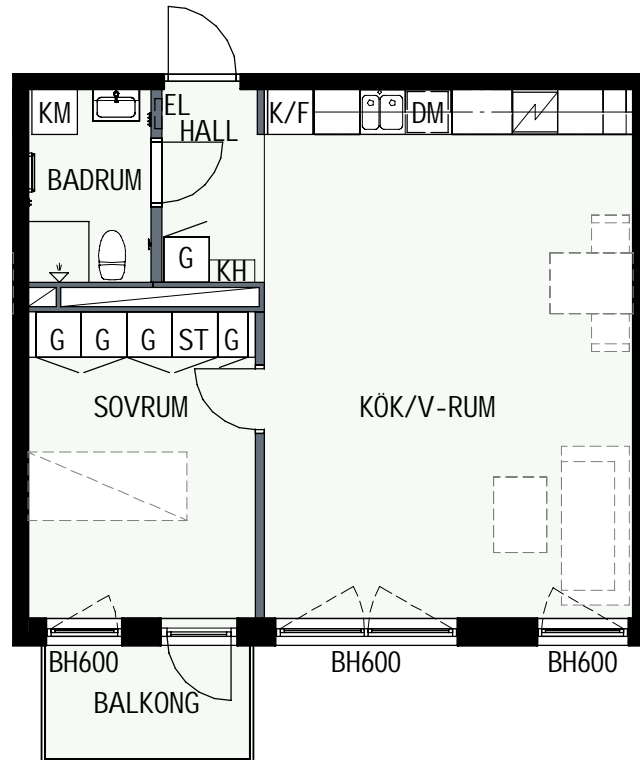

2 RUM & KÖK

54,8 kvm

GULLVIVA
KNIVSTA

Adress: Torpängsgatan 4A

LGH NR: 1-1305

VÅNING: 4 Tr