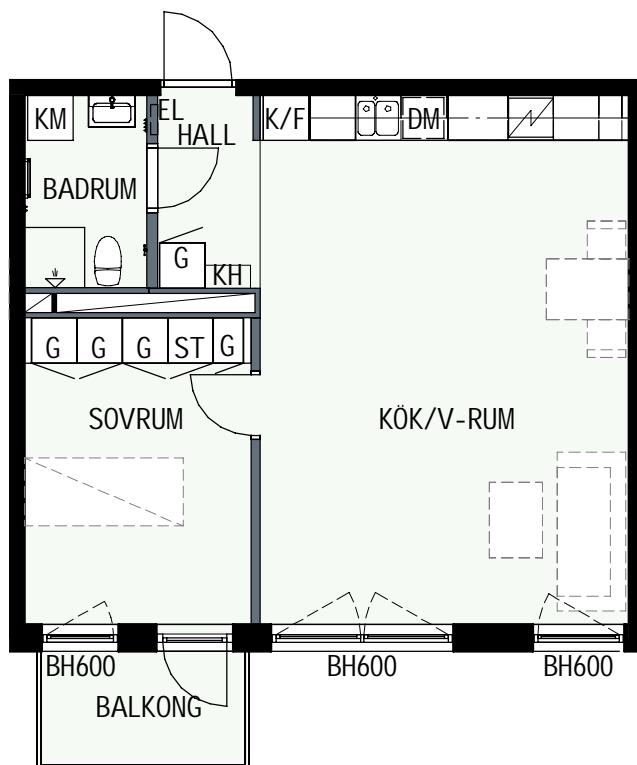

KLINKER I BADRUM & HALL
ÖVRIGA YTOR PARKETT

2 RUM & KÖK

54,8 kvm

GULLVIVA
KNIVSTA

Adress: Torpängsgatan 4A

LGH NR: 1-1105

VÅNING: 2 Tr

0 1 2 3 4 5 SKALA 1:100