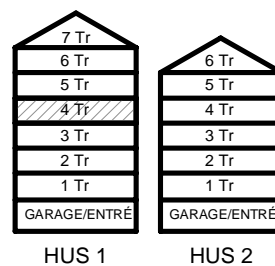

0 1 2 3 4 5 SKALA 1:100

DM DISKMASKIN	KAPPHYLLA MED KLÄDSTÅNG	ELCENTRAL/MEDIAUTTAG
ST STÄD	L LINNESKÅP	SCHAKT
SPIS	G GARDEROBSKÅP	BH BRÖSTNINGSHÖJD I MM
HS HÖGSKÅP	KM KOMBIMASKIN	
K/F KYL/FRYS	TM TVÄTTMASKIN	
K KYL	TT TORKTUMLARE	
F FRYS	TAKHÖJD 2,4m	
KLINKER I BADRUM & HALL ÖVRIGA YTOR PARKETT