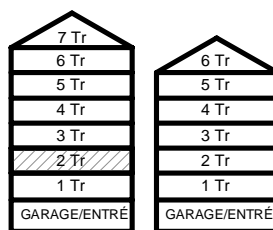

SCHAKT

BH BRÖSTNINGSHÖJD
I MM

HUS 1

HUS 2

HUS 1

HUS 2

2 RUM & KÖK

54,8 kvm