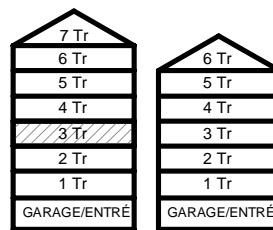

SCHAKT

BH BRÖSTNINGSHÖJD
I MM

HUS 1

HUS 2

HUS 1

HUS 2

2 RUM & KÖK

53,0 kvm