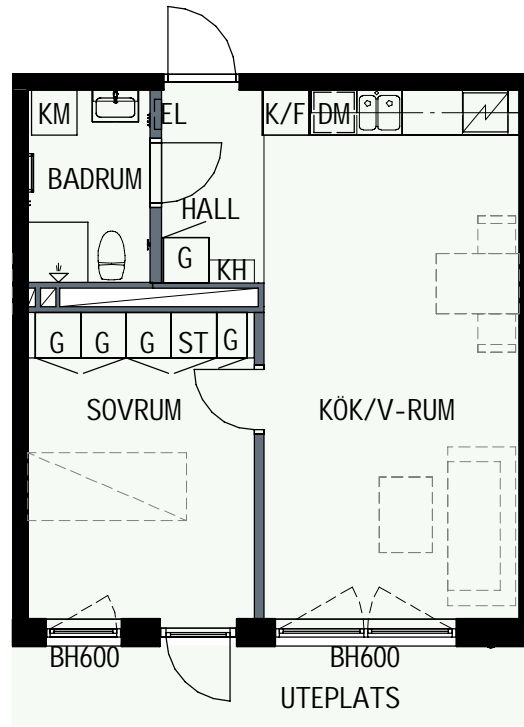

2 RUM & KÖK

45,3 kvm

GULLVIVA
KNIVSTA

Adress: Torpängsgatan 4A

LGH NR: 1-1005

VÅNING: 1 Tr

0 1 2 3 4 5 SKALA 1:100

DM DISKMASKIN