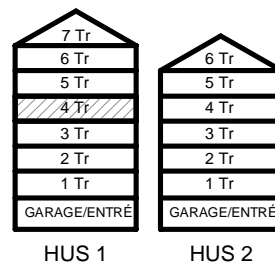

DM DISKMASKIN	KAPPHYLLA MED KLÄDSTÅNG	ELCENTRAL/MEDIAUTTAG
ST STÅD	L LINNESKÅP	SCHAKT
SPIS	G GARDEROBSKÅP	BH BRÖSTNINGSHÖJD I MM
HS HÖGSKÅP	KM KOMBIMASKIN	
K/F KYL/FRYS	TM TVÄTTMASKIN	
K KYL	TT TORKTUMLARE	
F FRYS	TAKHÖJD 2,4m	
KLINKER I BADRUM & HALL ÖVRIGA YTOR PARKETT