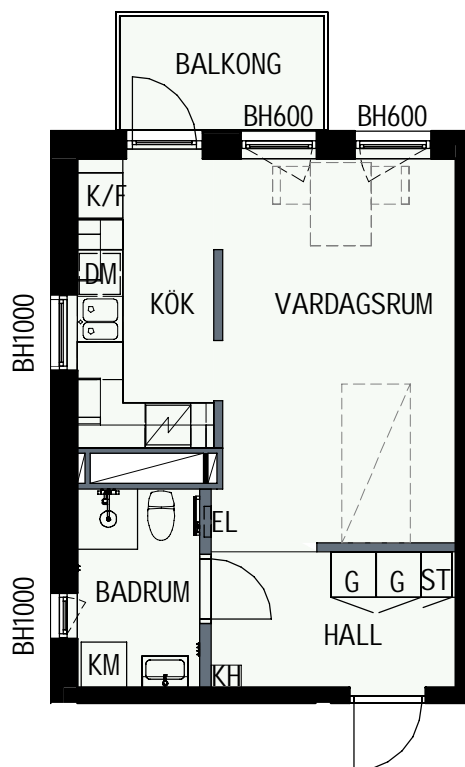

HUS 2

1 RUM & KÖK

34,6 kvm

GULLVIVA
KNIVSTA

Adress: Torpängsgatan 2

LGH NR: 1-1010

VÅNING: 1 Tr

0 1 2 3 4 5 SKALA 1:100