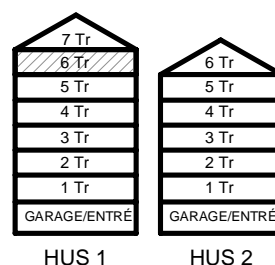

KLINKER I BADRUM & HALL
ÖVRIGA YTOR PARKETT

1 RUM & KÖK

34,6 kvm

GULLVIVA
KNIVSTA

Adress: Torpängsgatan 4A

LGH NR: 1-1502

VÅNING: 6 Tr

DM DISKMASKIN	KAPPHYLLA MED KLÄDSTÅNG	ELCENTRAL/MEDIAUTTAG
ST STÅD	L LINNESKÅP	SCHAKT
SPIS	G GARDEROBSKÅP	BH BRÖSTNINGSHÖJD I MM
HS HÖGSKÅP	KM KOMBIMASKIN	
K/F KYL/FRYS	TM TVÄTTMASKIN	
K KYL	TT TORKTUMLARE	
F FRYSS	TAKHÖJD 2,4m	
KLINKER I BADRUM & HALL ÖVRIGA YTOR PARKETT		