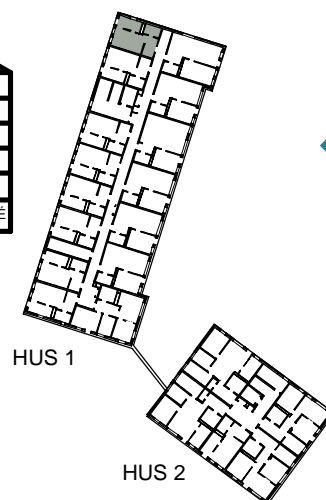

BH BRÖSTNINGSHÖJD
I MM

HUS 1

HUS 2

HUS 1

HUS 2

1 RUM & KÖK

34,6 kvm

GULLVIVA
KNIVSTA