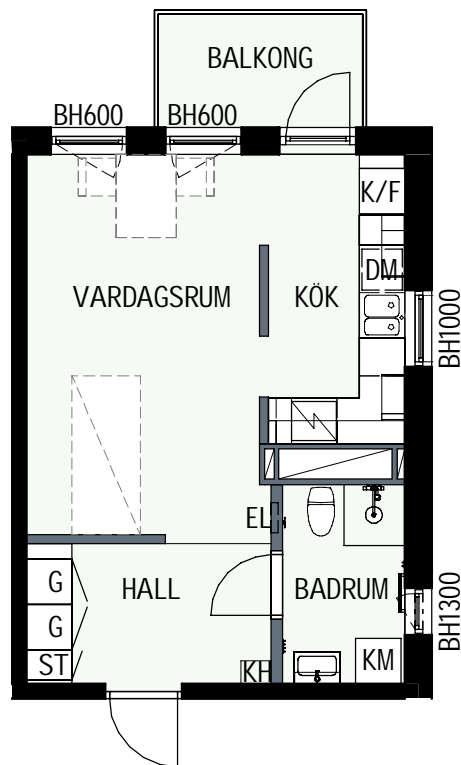

KLINKER I BADRUM & HALL
ÖVRIGA YTOR PARKETT

1 RUM & KÖK

34,6 kvm

GULLVIVA
KNIVSTA

Adress: Torpängsgatan 4A

LGH NR: 1-1502

VÅNING: 6 Tr

DM DISKMASKIN	KAPPHYLLA MED KLÄDSTÅNG	ELCENTRAL/MEDIAUTTAG
ST STÅD	L LINNESKÅP	SCHAKT
SPIS	G GARDEROBSKÅP	BH BRÖSTNINGSHÖJD I MM
HS HÖGSKÅP	KM KOMBIMASKIN	
K/F KYL/FRYS	TM TVÄTTMASKIN	
K KYL	TT TORKTUMLARE	
F FRYSS	TAKHÖJD 2,4m	
KLINKER I BADRUM & HALL ÖVRIGA YTOR PARKETT		