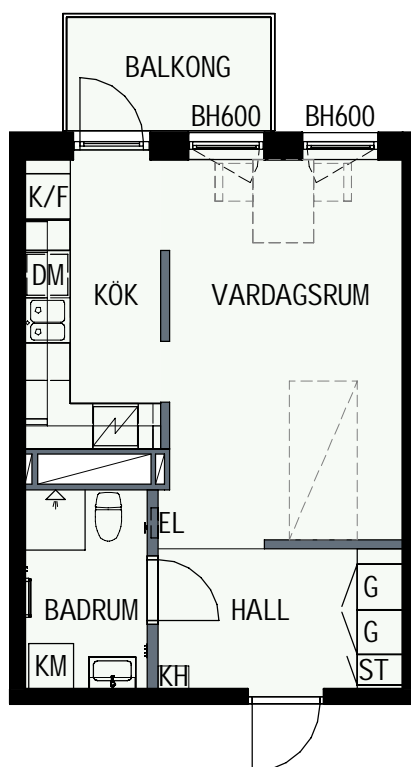

1 RUM & KÖK

34,6 kvm

GULLVIVA
KNIVSTA

Adress: Torpängsgatan 4A

LGH NR: 1-1012

VÅNING: 1 Tr