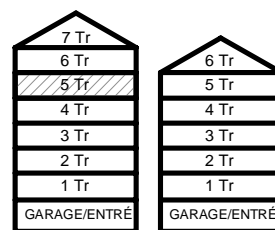

1 RUM & KÖK

34,6 kvm

GULLVIVA
KNIVSTA

Adress: Torpängsgatan 4A

LGH NR: 1-1402

VÅNING: 5 Tr

DM DISKMASKIN

ST STÄD

SPIS

HS HÖGSKÅP

K/F KYL/FRYS

K KYL

F FRYS

KLINKER I BADRUM & HALL
ÖVRIGA YTOR PARKETT

KH KAPPHYLLA MED
KLÄDSTÅNG

L LINNESKÅP

G GARDEROBSKÅP

KM KOMBIMASKIN

TM TVÄTTMASKIN

TT TORKTUMLARE

TAKHÖJD 2,4m

EL/IT ELCENTRAL/MEDIAUTTAG

SCHAKT

BH BRÖSTNINGSHÖJD
I MM

HUS 1

HUS 2

HUS 1

HUS 2

Mätavvikelser kan förekomma mot verkligheten.
Lansa Fastigheter reserverar sig för eventuella fel.

LANSA
FASTIGHETER