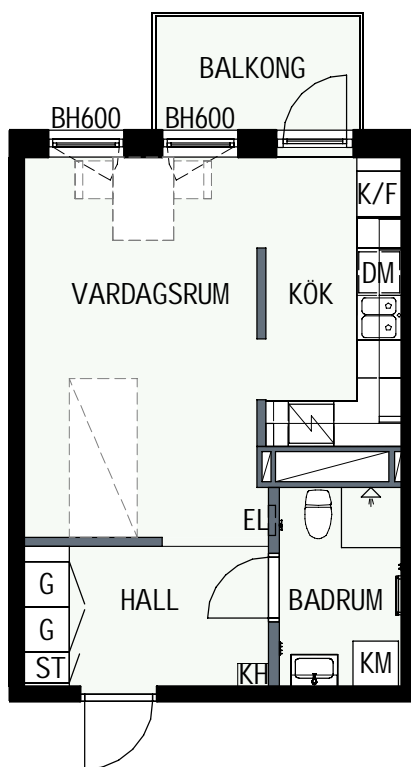

34,6 kvm

GULLVIVA
KNIVSTA

Adress: Torpängsgatan 4A

LGH NR: 1-1411

VÅNING: 5 Tr

DM DISKMASKIN

ST STÅD

SPIS