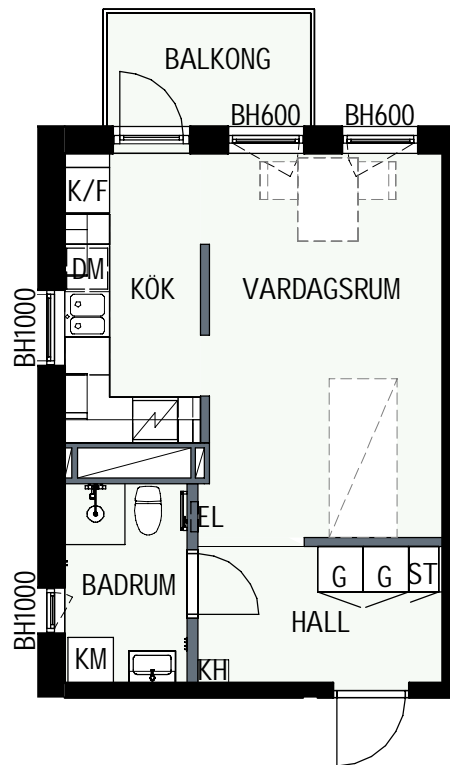

1 RUM & KÖK

34,6 kvm

GULLVIVA
KNIVSTA

Adress: Torpängsgatan 4A

LGH NR: 1-1410

VÅNING: 5 Tr