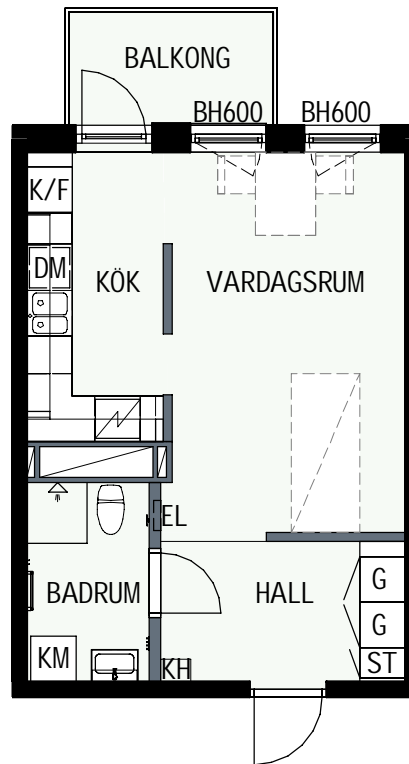

1 RUM & KÖK

34,6 kvm

GULLVIVA
KNIVSTA

Adress: Torpängsgatan 4A

LGH NR: 1-1313

VÅNING: 4 Tr