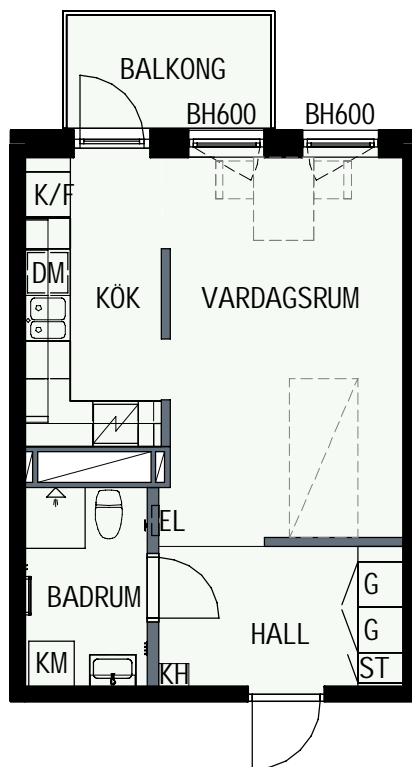

1 RUM & KÖK

34,6 kvm

GULLVIVA
KNIVSTA

Adress: Torpängsgatan 4A

LGH NR: 1-1001

VÅNING: 1 Tr

0 1 2 3 4 5 SKALA 1:100

DM DISKMASKIN