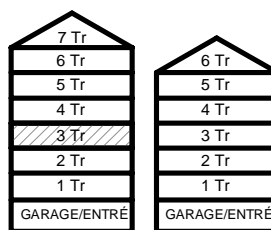

SCHAKT

BH BRÖSTNINGSHÖJD
I MM

HUS 1

HUS 2

HUS 1

HUS 2

Mätavvikelser kan förekomma mot verkligheten.
Lansa Fastigheter reserverar sig för eventuella fel.

LANSA
FASTIGHETER