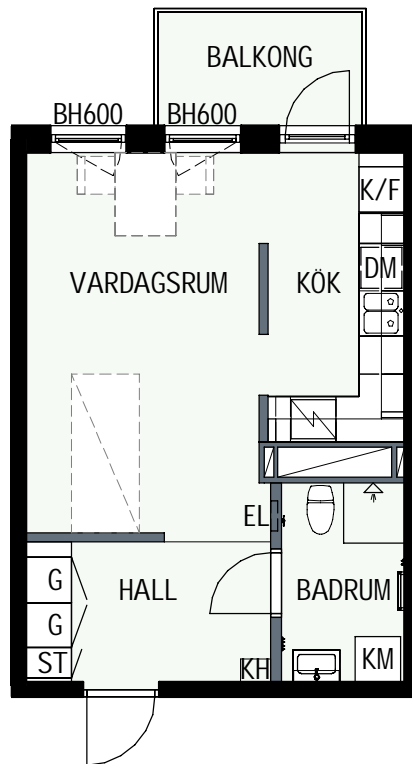

1 RUM & KÖK

34,6 kvm

GULLVIVA
KNIVSTA

Adress: Torpängsgatan 4A

LGH NR: 1-1511

VÅNING: 6 Tr