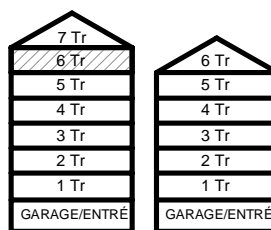

0 1 2 3 4 5 SKALA 1:100

DM DISKMASKIN

ST STÅD

SPIS

HS HÖGSKÅP

K/F KYL/FRYS

K KYL

F FRYS

KLINKER I BADRUM & HALL
ÖVRIGA YTOR PARKETT

KH KAPPHYLLA MED
KLÄDSTÅNG

L LINNESKÅP

G GARDEROBSKÅP

KM KOMBIMASKIN

TM TVÄTTMASKIN

TT TORKTUMLARE

TAKHÖJD 2,4m

EL/IT ELCENTRAL/MEDIAUTTAG

SCHAKT

BH BRÖSTNINGSHÖJD
I MM

HUS 1

HUS 2