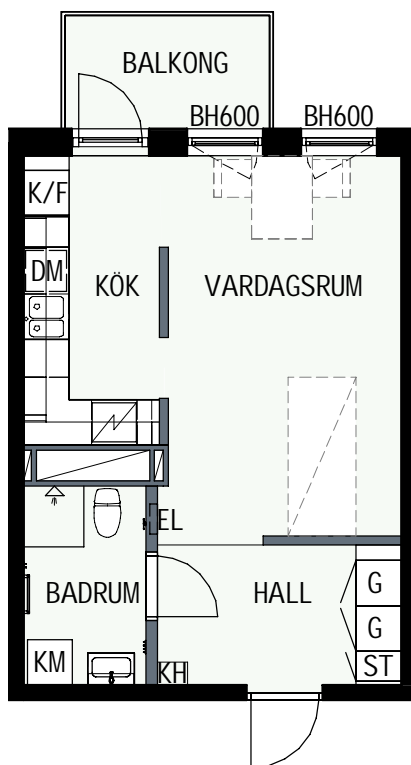

1 RUM & KÖK

34,6 kvm

GULLVIVA
KNIVSTA

Adress: Torpängsgatan 4A

LGH NR: 1-1301

VÅNING: 4 Tr

DM DISKMASKIN

ST STÅD