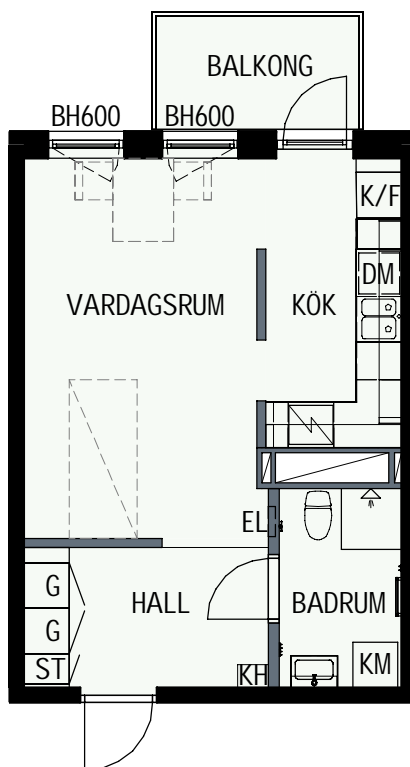

1 RUM & KÖK

34,6 kvm

GULLVIVA
KNIVSTA

Adress: Torpängsgatan 4A

LGH NR: 1-1011

VÅNING: 1 Tr

DM DISKMASKIN

ST STÄD