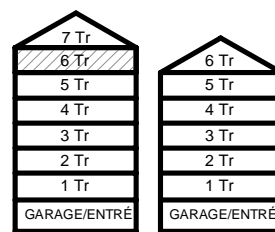

G GARDEROBSKÅP

KM KOMBIMASKIN

TM TVÄTTMASKIN

TT TORKTUMLARE

TAKHÖJD 2,4m

EL/IT ELCENTRAL/MEDIAUTTAG

SCHAKT

BH BRÖSTNINGSHÖJD
I MM