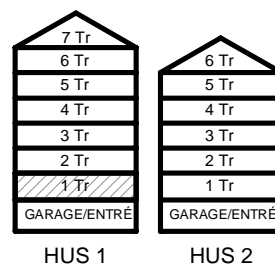

SCHAKT

BH BRÖSTNINGSHÖJD
I MM

HUS 1

HUS 2

HUS 1

HUS 2

1 RUM & KÖK

34,6 kvm

GULLVIVA
KNIVSTA

Adress: Torpängsgatan 4A

LGH NR: 1-1014

VÅNING: 1 Tr

0 1 2 3 4 5 SKALA 1:100

DM DISKMASKIN	KAPPHYLLA MED KLÄDSTÅNG	ELCENTRAL/MEDIAUTTAG
ST STÄD	L LINNESKÅP	SCHAKT
SPIS	G GARDEROBSKÅP	BH BRÖSTNINGSHÖJD I MM
HS HÖGSKÅP	KM KOMBIMASKIN	
K/F KYL/FRYS	TM TVÄTTMASKIN	
K KYL	TT TORKTUMLARE	
F FRYS	TAKHÖJD 2,4m	
KLINKER I BADRUM & HALL ÖVRIGA YTOR PARKETT		