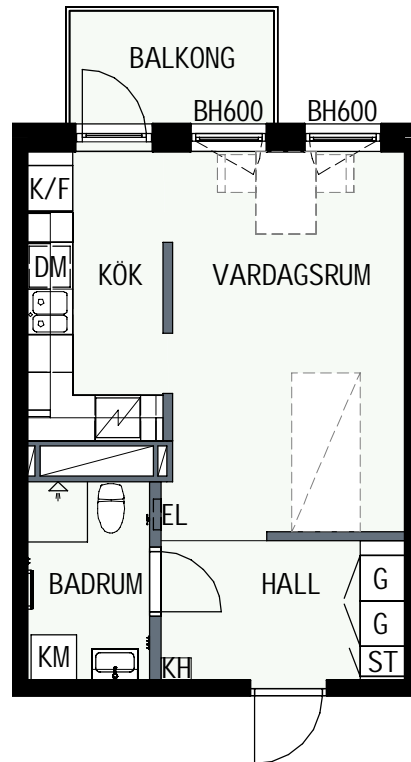

KLINKER I BADRUM & HALL
ÖVRIGA YTOR PARKETT

1 RUM & KÖK

34,6 kvm

GULLVIVA
KNIVSTA

Adress: Torpängsgatan 4A

LGH NR: 1-1314

VÅNING: 4 Tr

DM DISKMASKIN	KAPPHYLLA MED KLÄDSTÅNG	ELCENTRAL/MEDIAUTTAG
ST STÄD	L LINNESKÅP	SCHAKT
SPIS	G GARDEROBSKÅP	BH BRÖSTNINGSHÖJD I MM
HS HÖGSKÅP	KM KOMBIMASKIN	
K/F KYL/FRYS	TM TVÄTTMASKIN	
K KYL	TT TORKTUMLARE	
F FRYS	TAKHÖJD 2,4m	
KLINKER I BADRUM & HALL ÖVRIGA YTOR PARKETT		