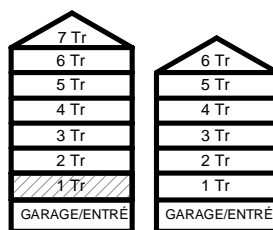

SCHAKT

BH BRÖSTNINGSHÖJD
I MM

HUS 1

HUS 2

HUS 1

HUS 2

Mätavvikelser kan förekomma mot verkligheten.
Lansa Fastigheter reserverar sig för eventuella fel.

LANSÅ
FASTIGHETER