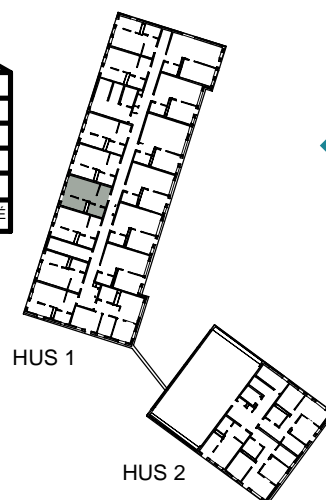

HUS 1

HUS 2

Mätavvikelser kan förekomma mot verkligheten.
Lansa Fastigheter reserverar sig för eventuella fel.

LANSÅ
FASTIGHETER