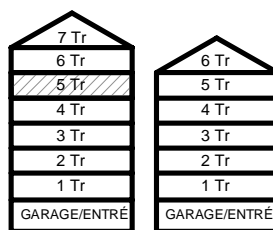

0 1 2 3 4 5 SKALA 1:100

DM DISKMASKIN

ST STÄD

SPIS

HS HÖGSKÅP

K/F KYL/FRYS

K KYL

F FRYS

KLINKER I BADRUM & HALL
ÖVRIGA YTOR PARKETT

KH KAPPHYLLA MED
KLÄDSTÅNG

L LINNESKÅP

G GARDEROBSKÅP

KM KOMBIMASKIN

TM TVÄTTMASKIN

TT TORKTUMLARE

TAKHÖJD 2,4m

EL/IT ELCENTRAL/MEDIAUTTAG

SCHAKT

BH BRÖSTNINGSHÖJD
I MM

HUS 1

HUS 2