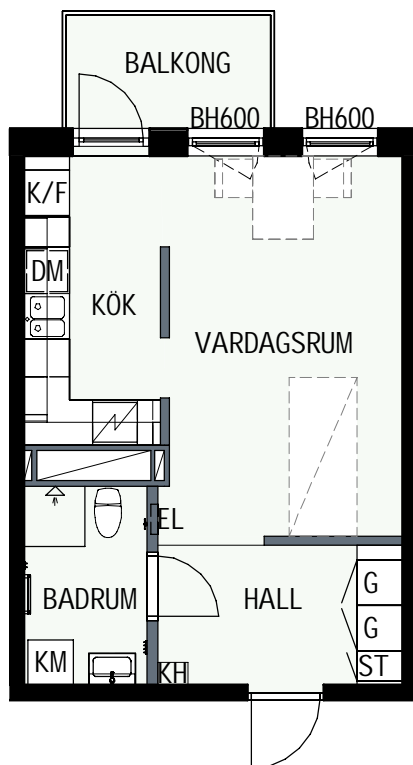

1 RUM & KÖK

34,6 kvm

GULLVIVA
KNIVSTA

Adress: Torpängsgatan 4A

LGH NR: 1-1414

VÅNING: 5 Tr

DM DISKMASKIN

ST STÄD