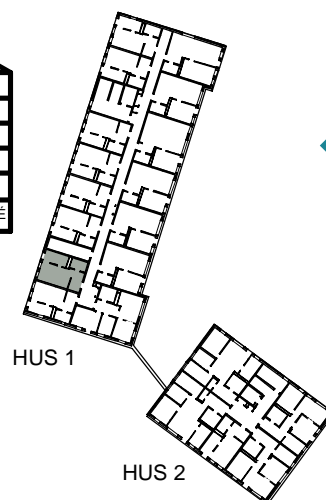

EL/IT ELCENTRAL/MEDIAUTTAG

SCHAKT

BH BRÖSTNINGSHÖJD
I MM

HUS 1

HUS 2

HUS 1

HUS 2

1 RUM & KÖK