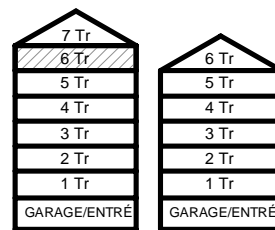

1 RUM & KÖK

34,6 kvm

GULLVIVA
KNIVSTA

Adress: Torpängsgatan 4A

LGH NR: 1-1512

VÅNING: 6 Tr

0 1 2 3 4 5 SKALA 1:100

DM DISKMASKIN

ST STÅD

SPIS

HS HÖGSKÅP

K/F KYL/FRYS

K KYL

F FRYS

KLINKER I BADRUM & HALL
ÖVRIGA YTOR PARKETT

KH KAPPHYLLA MED
KLÄDSTÅNG

L LINNESKÅP

G GARDEROBSKÅP

KM KOMBIMASKIN

TM TVÄTTMASKIN

TT TORKTUMLARE

TAKHÖJD 2,4m

EL/IT ELCENTRAL/MEDIAUTTAG

SCHAKT

BH BRÖSTNINGSHÖJD
I MM

HUS 1

HUS 2

HUS 1

HUS 2

Mätavvikelser kan förekomma mot verkligheten.
Lansa Fastigheter reserverar sig för eventuella fel.

LANSA
FASTIGHETER