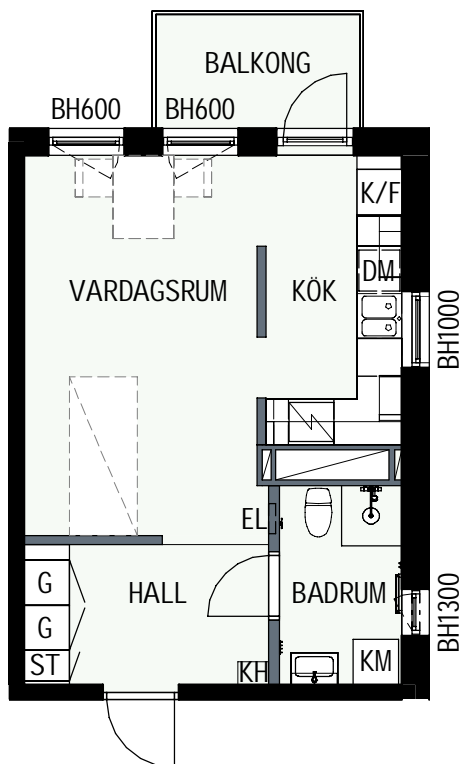

KLINKER I BADRUM & HALL
ÖVRIGA YTOR PARKETT

1 RUM & KÖK

34,6 kvm

GULLVIVA
KNIVSTA

Adress: Torpängsgatan 4A

LGH NR: 1-1202

VÅNING: 3 Tr

DM DISKMASKIN