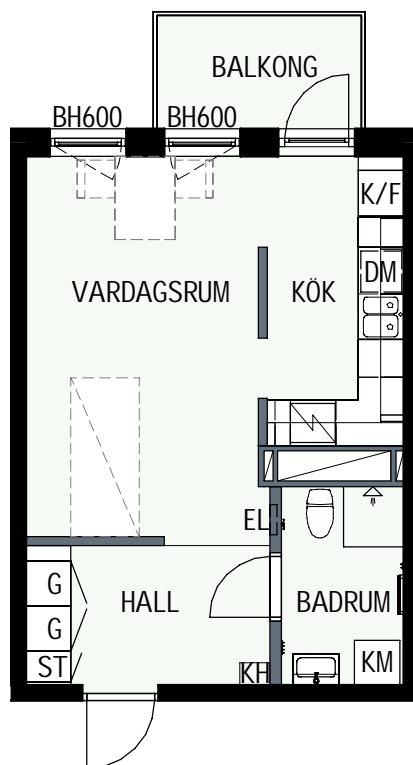

1 RUM & KÖK

34,6 kvm

GULLVIVA
KNIVSTA

Adress: Torpängsgatan 4A

LGH NR: 1-1111

VÅNING: 2 Tr