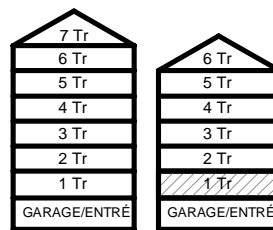

DM DISKMASKIN

ST STÅD

SPIS

HS HÖGSKÅP

K/F KYL/FRYS

K KYL

F FRYS

KLINKER I BADRUM & HALL
ÖVRIGA YTOR PARKETT

KH KAPPHYLLA MED
KLÄDSTÅNG

L LINNESKÅP

G GARDEROBSKÅP

KM KOMBIMASKIN

TM TVÄTTMASKIN

TT TORKTUMLARE

TAKHÖJD 2,4m

EL/TT ELCENTRAL/MEDIAUTTAG

SCHAKT

BH BRÖSTNINGSHÖJD
I MM