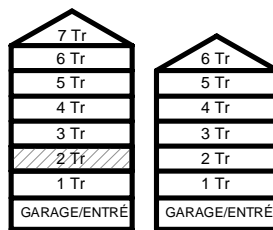

SCHAKT

BH BRÖSTNINGSHÖJD
I MM

HUS 1

HUS 2

HUS 1

HUS 2

1 RUM & KÖK

34,6 kvm