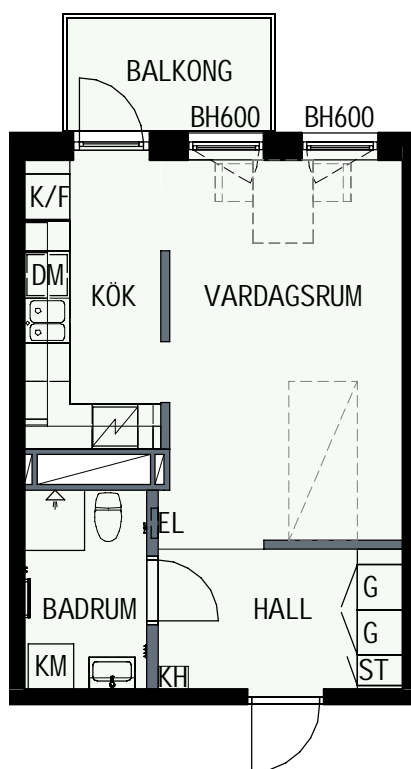

Mätavvikelser kan förekomma mot verkligheten.
Lansa Fastigheter reserverar sig för eventuella fel.

LANSA
FASTIGHETER

1 RUM & KÖK

34,6 kvm

GULLVIVA
KNIVSTA

Adress: Torpängsgatan 4A

LGH NR: 1-1013

VÅNING: 1 Tr