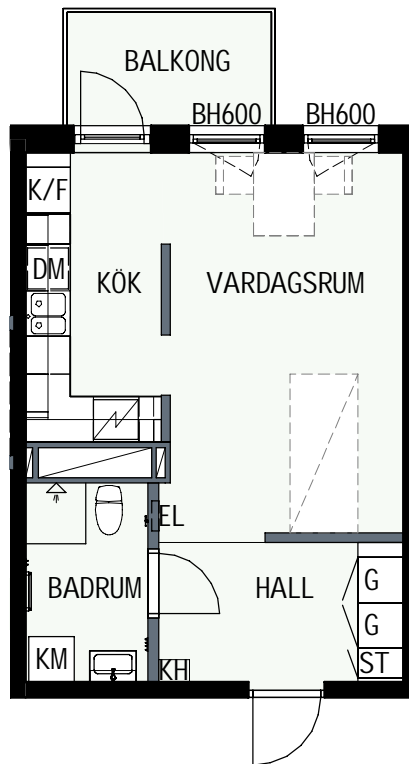

HUS 1

HUS 2

1 RUM & KÖK

34,6 kvm

GULLVIVA
KNIVSTA

Adress: Torpängsgatan 4A

LGH NR: 1-1501

VÅNING: 6 Tr