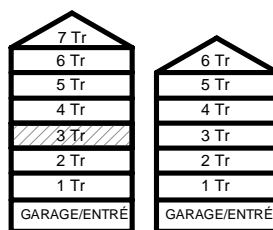

DM DISKMASKIN

ST STÅD

SPIS

HS HÖGSKÅP

K/F KYL/FRYS

K KYL

F FRYYS

KLINKER I BADRUM & HALL
ÖVRIGA YTOR PARKETT

KH KAPPHYLLA MED
KLÄDSTÅNG

L LINNESKÅP

G GARDEROBSKÅP

KM KOMBIMASKIN

TM TVÄTTMASKIN

TT TORKTUMLARE

TAKHÖJD 2,4m

EL/IT ELCENTRAL/MEDIAUTTAG

SCHAKT

BH BRÖSTNINGSHÖJD
I MM