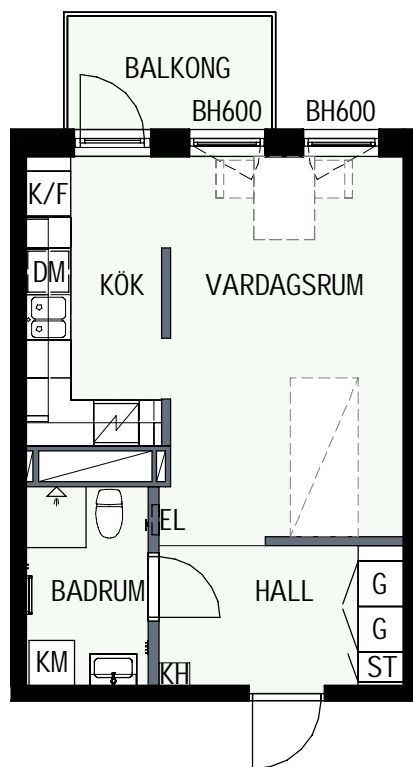

34,6 kvm

GULLVIVA
KNIVSTA

Adress: Torpängsgatan 4A

LGH NR: 1-1212

VÅNING: 3 Tr

0 1 2 3 4 5 SKALA 1:100

DM DISKMASKIN

ST STÄD