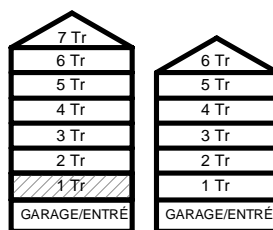

TT TORKTUMLARE

TAKHÖJD 2,4m

EL/IT ELCENTRAL/MEDIAUTTAG

SCHAKT

BH BRÖSTNINGSHÖJD
I MM

HUS 1

HUS 2

HUS 1