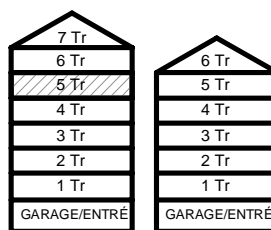

DM DISKMASKIN

ST STÅD

SPIS

HS HÖGSKÅP

K/F KYL/FRYS

K KYL

F FRYS

KLINKER I BADRUM & HALL
ÖVRIGA YTOR PARKETT

KH KAPPHYLLA MED
KLÄDSTÅNG

L LINNESKÅP

G GARDEROBSKÅP

KM KOMBIMASKIN

TM TVÄTTMASKIN

TT TORKTUMLARE

TAKHÖJD 2,4m

EL/IT ELCENTRAL/MEDIAUTTAG

SCHAKT

BH BRÖSTNINGSHÖJD
I MM