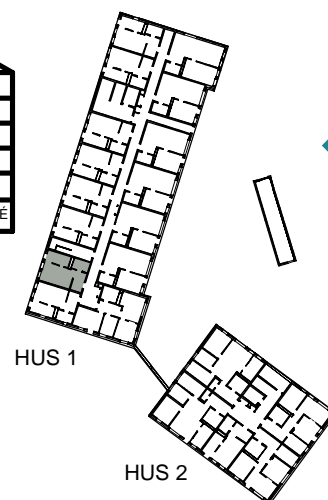

1 RUM & KÖK

34,6 kvm

GULLVIVA
KNIVSTA

Adress: Torpängsgatan 4A

LGH NR: 1-1011

VÅNING: 1 Tr

DM DISKMASKIN

ST STÄD

SPIS

HS HÖGSKÅP

K/F KYL/FRYS

K KYL

F FRYS

KLINKER I BADRUM & HALL
ÖVRIGA YTOR PARKETT

KH KAPPHYLLA MED
KLÄDSTÅNG

L LINNESKÅP

G GARDEROBSKÅP

KM KOMBIMASKIN

TM TVÄTTMASKIN

TT TORKTUMLARE

TAKHÖJD 2,4m

EL/IT ELCENTRAL/MEDIAUTTAG

SCHAKT

BH BRÖSTNINGSHÖJD
I MM

HUS 1

HUS 2

HUS 1

HUS 2