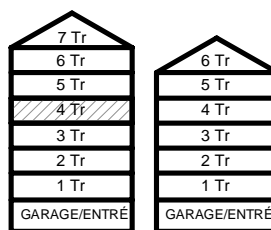

BH BRÖSTNINGSHÖJD
I MM

HUS 1

HUS 2

HUS 1

HUS 2

Mätavikelser kan förekomma mot verkligheten.
Lansa Fastigheter reserverar sig för eventuella fel.

LANSÅ
FASTIGHETER

1 RUM & KÖK