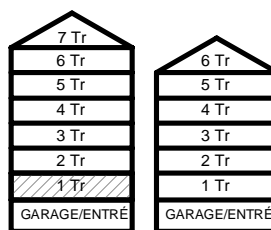

SCHAKT

BH BRÖSTNINGSHÖJD
I MM

HUS 1

HUS 2

HUS 1

HUS 2

1 RUM & KÖK

34,6 kvm