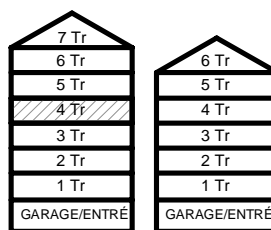

DM DISKMASKIN

ST STÅD

SPIS

HS HÖGSKÅP

K/F KYL/FRYS

K KYL

F FRYS

KLINKER I BADRUM & HALL
ÖVRIGA YTOR PARKETT

KH KAPPHYLLA MED
KLÄDSTÅNG

L LINNESKÅP

G GARDEROBSKÅP

KM KOMBIMASKIN

TM TVÄTTMASKIN

TT TORKTUMLARE

TAKHÖJD 2,4m

EL/IT ELCENTRAL/MEDIAUTTAG

SCHAKT

BH BRÖSTNINGSHÖJD
I MM