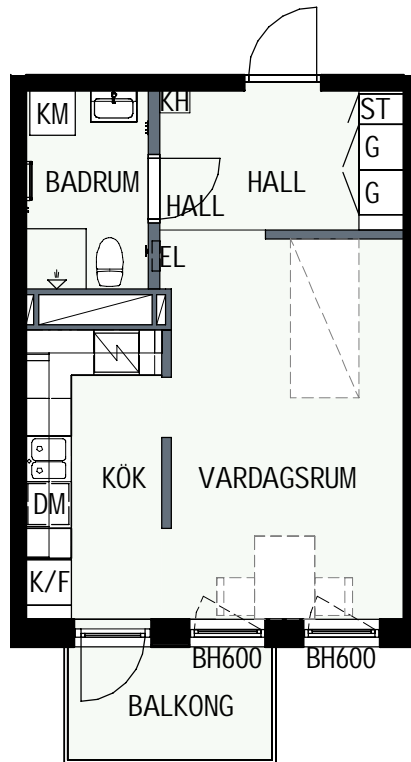

GULLVIVA
KNIVSTA

Adress: Torpängsgatan 2

LGH NR: 2-1303

VÅNING: 4 Tr

0 1 2 3 4 5 SKALA 1:100

DM DISKMASKIN

ST STÅD

SPIS