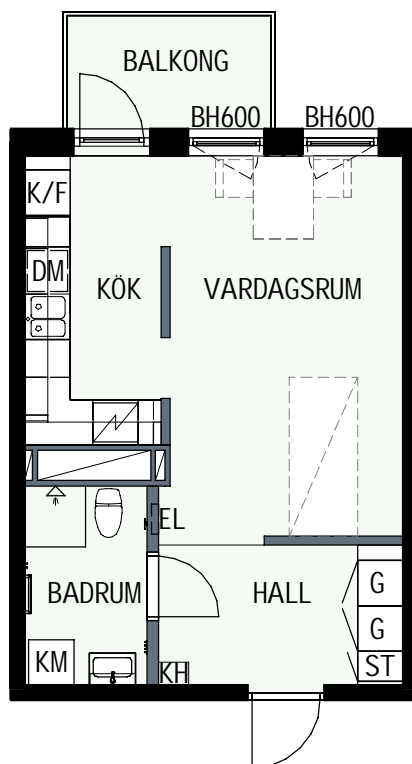

Mätavvikelser kan förekomma mot verkligheten.
Lansa Fastigheter reserverar sig för eventuella fel.

LANSA
FASTIGHETER

1 RUM & KÖK

34,6 kvm

GULLVIVA
KNIVSTA

Adress: Torpängsgatan 4A

LGH NR: 1-1513

VÅNING: 6 Tr