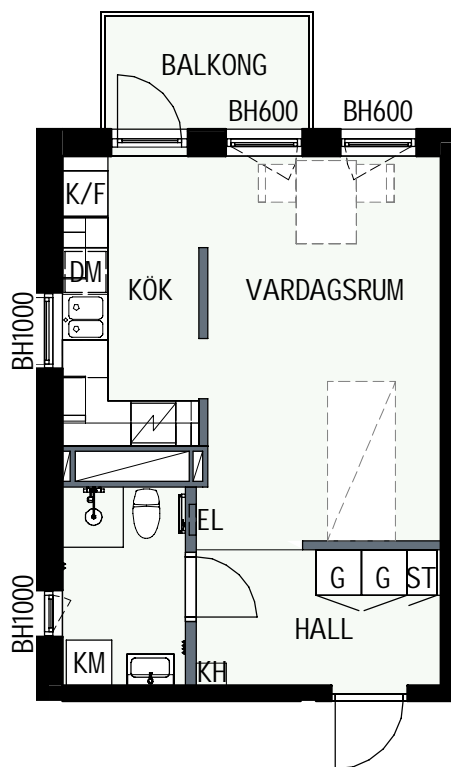

1 RUM & KÖK

34,6 kvm

GULLVIVA
KNIVSTA

Adress: Torpängsgatan 4A

LGH NR: 1-1210

VÅNING: 3 Tr