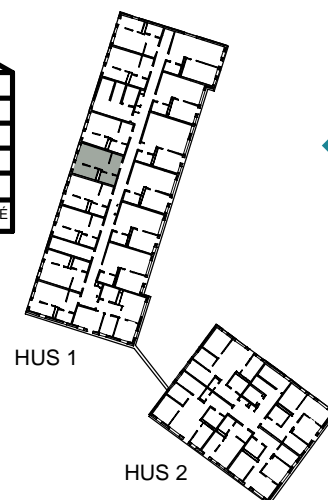

HUS 1

HUS 2

Mätavvikelser kan förekomma mot verkligheten.
Lansa Fastigheter reserverar sig för eventuella fel.

LANSA
FASTIGHETER