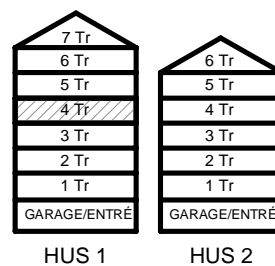

1 RUM & KÖK

34,6 kvm

GULLVIVA
KNIVSTA

Adress: Torpängsgatan 4A

LGH NR: 1-1302

VÅNING: 4 Tr

DM DISKMASKIN	KAPPHYLLA MED KLÄDSTÅNG	ELCENTRAL/MEDIAUTTAG
ST STÅD	L LINNESKÅP	SCHAKT
SPIS	G GARDEROBSKÅP	BH BRÖSTNINGSHÖJD I MM
HS HÖGSKÅP	KM KOMBIMASKIN	
K/F KYL/FRYS	TM TVÄTTMASKIN	
K KYL	TT TORKTUMLARE	
F FRYS	TAKHÖJD 2,4m	

KLINKER I BADRUM & HALL
ÖVRIGA YTOR PARKETT