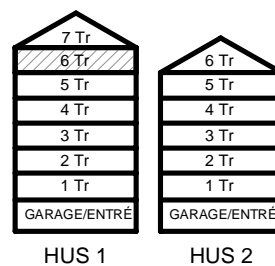

KLINKER I BADRUM & HALL
ÖVRIGA YTOR PARKETT