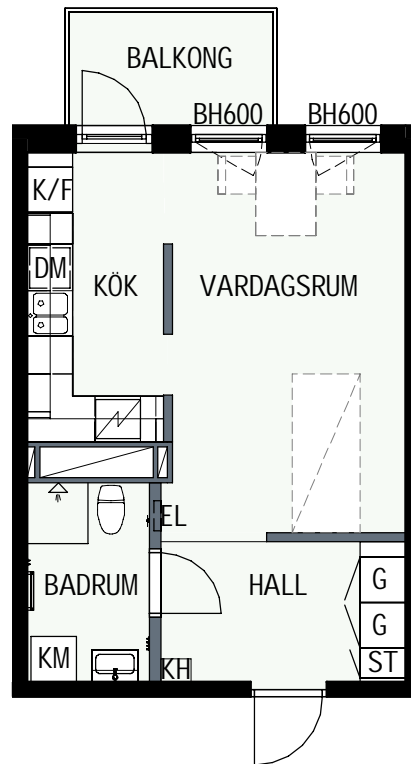

VÅNING: 6 Tr

0 1 2 3 4 5 SKALA 1:100

DM DISKMASKIN

ST STÅD

SPIS

HS HÖGSKÅP

K/F KYL/FRYS

K KYL