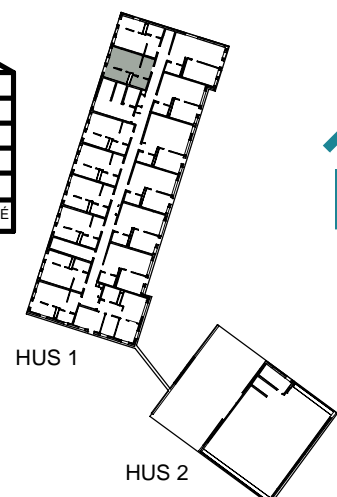

DM DISKMASKIN	KAPPHYLLA MED KLÄDSTÅNG	ELCENTRAL/MEDIAUTTAG
ST STÄD	L LINNESKÅP	SCHAKT
SPIS	G GARDEROBSKÅP	BH BRÖSTNINGSHÖJD I MM
HS HÖGSKÅP	KM KOMBIMASKIN	
K/F KYL/FRYS	TM TVÄTTMASKIN	
K KYL	TT TORKTUMLARE	
F FRYS	TAKHÖJD 2,4m