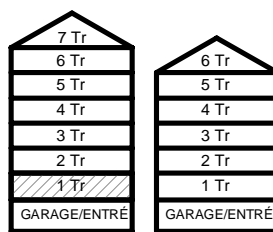

BH BRÖSTNINGSHÖJD
I MM

HUS 1

HUS 2

HUS 1

HUS 2

Mätavvikelser kan förekomma mot verkligheten.
Lansa Fastigheter reserverar sig för eventuella fel.

LANSÅ
FASTIGHETER

1 RUM & KÖK