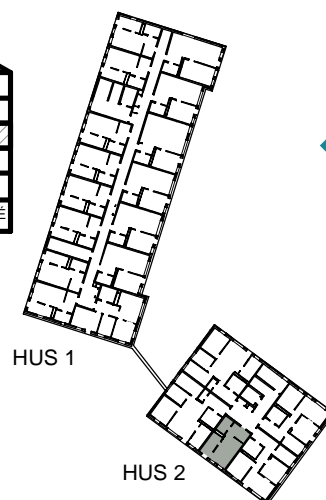

0 1 2 3 4 5 SKALA 1:100

DM DISKMASKIN

ST STÅD

SPIS

HS HÖGSKÅP

K/F KYL/FRYS

K KYL

F FRYSS

KLINKER I BADRUM & HALL
ÖVRIGA YTOR PARKETT

KH KAPPHYLLA MED
KLÄDSTÅNG

L LINNESKÅP

G GARDEROBSKÅP

KM KOMBIMASKIN

TM TVÄTTMASKIN

TT TORKTUMLARE

TAKHÖJD 2,4m

EL/IT ELCENTRAL/MEDIAUTTAG

SCHAKT

BH BRÖSTNINGSHÖJD
I MM

HUS 1

HUS 2