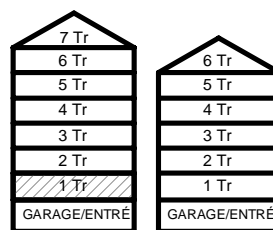

G GARDEROBSKÅP

KM KOMBIMASKIN

TM TVÄTTMASKIN

TT TORKTUMLARE

TAKHÖJD 2,4m

EL/IT ELCENTRAL/MEDIAUTTAG

SCHAKT

BH BRÖSTNINGSHÖJD
I MM