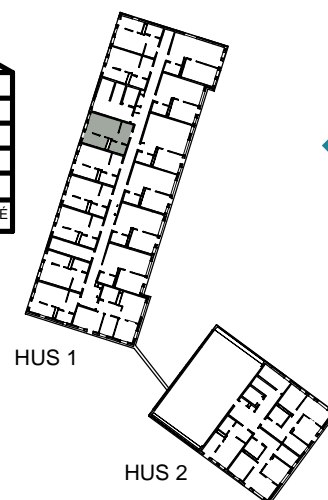

HUS 1

HUS 2

1 RUM & KÖK

34,6 kvm

GULLVIVA
KNIVSTA

Adress: Torpängsgatan 4A

LGH NR: 1-1501

VÅNING: 6 Tr