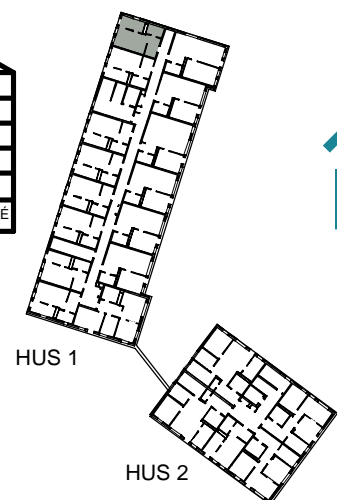

DM DISKMASKIN	KAPPHYLLA MED KLÄDSTÅNG	ELCENTRAL/MEDIAUTTAG
ST STÅD	L LINNESKÅP	SCHAKT
SPIS	G GARDEROBSKÅP	BH BRÖSTNINGSHÖJD I MM
HS HÖGSKÅP	KM KOMBIMASKIN	
K/F KYL/FRYS	TM TVÄTTMASKIN	
K KYL	TT TORKTUMLARE	
F FRYS	TAKHÖJD 2,4m	

KLINKER I BADRUM & HALL
ÖVRIGA YTOR PARKETT