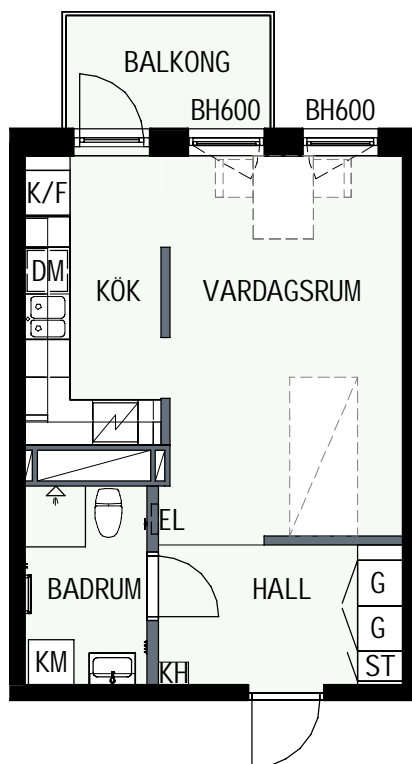

Mätavvikelser kan förekomma mot verkligheten.
Lansa Fastigheter reserverar sig för eventuella fel.

LANSA
FASTIGHETER

1 RUM & KÖK

34,6 kvm

GULLVIVA
KNIVSTA

Adress: Torpängsgatan 4A

LGH NR: 1-1215

VÅNING: 3 Tr