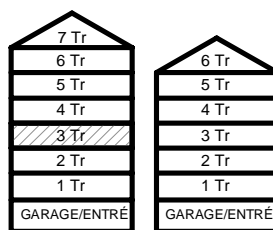

DM DISKMASKIN

ST STÅD

SPIS

HS HÖGSKÅP

K/F KYL/FRYS

K KYL

F FRYS

KLINKER I BADRUM & HALL
ÖVRIGA YTOR PARKETT

KH KAPPHYLLA MED
KLÄDSTÅNG

L LINNESKÅP

G GARDEROBSKÅP

KM KOMBIMASKIN

TM TVÄTTMASKIN

TT TORKTUMLARE

TAKHÖJD 2,4m

EL/IT ELCENTRAL/MEDIAUTTAG

SCHAKT

BH BRÖSTNINGSHÖJD
I MM