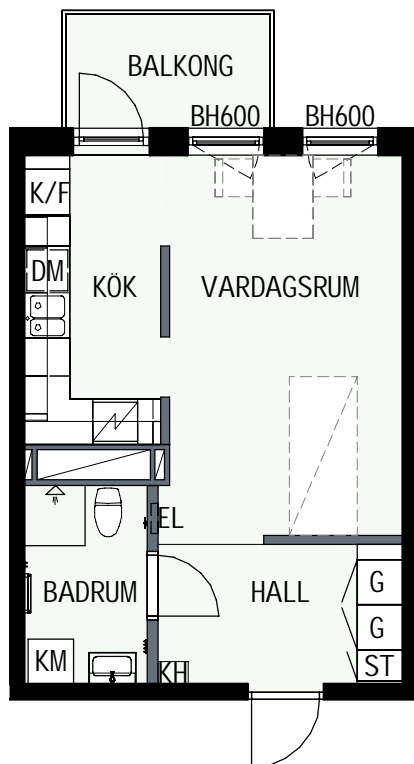

1 RUM & KÖK

34,6 kvm

GULLVIVA
KNIVSTA

Adress: Torpängsgatan 4A

LGH NR: 1-1412

VÅNING: 5 Tr