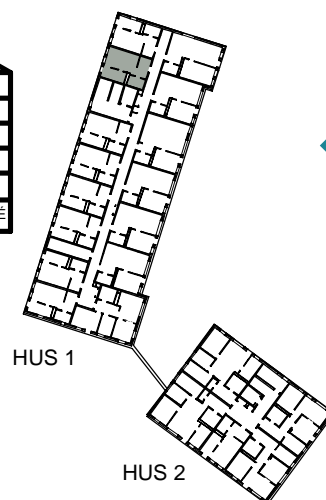

HUS 1

HUS 2

HUS 1

HUS 2

1 RUM & KÖK

34,6 kvm

GULLVIVA
KNIVSTA

Adress: Torpängsgatan 4A