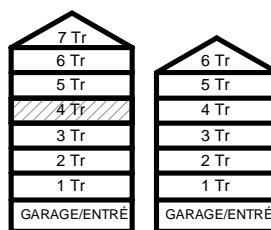

G GARDEROBSKÅP

KM KOMBIMASKIN

TM TVÄTTMASKIN

TT TORKTUMLARE

TAKHÖJD 2,4m

EL/IT ELCENTRAL/MEDIAUTTAG

SCHAKT

BH BRÖSTNINGSHÖJD
I MM