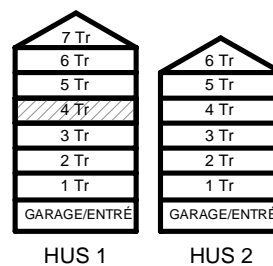

KLINKER I BADRUM & HALL
ÖVRIGA YTOR PARKETT

1 RUM & KÖK

34,6 kvm

GULLVIVA
KNIVSTA

Adress: Torpängsgatan 4A

LGH NR: 1-1314

VÅNING: 4 Tr

DM DISKMASKIN	KAPPHYLLA MED KLÄDSTÅNG	ELCENTRAL/MEDIAUTTAG
ST STÄD	L LINNESKÅP	SCHAKT
SPIS	G GARDEROBSKÅP	BH BRÖSTNINGSHÖJD I MM
HS HÖGSKÅP	KM KOMBIMASKIN	
K/F KYL/FRYS	TM TVÄTTMASKIN	
K KYL	TT TORKTUMLARE	
F FRYS	TAKHÖJD 2,4m	
KLINKER I BADRUM & HALL ÖVRIGA YTOR PARKETT		