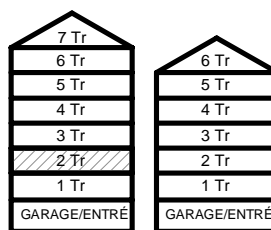

KM KOMBIMASKIN

TM TVÄTTMASKIN

TT TORKTUMLARE

TAKHÖJD 2,4m

EL/IT ELCENTRAL/MEDIAUTTAG

SCHAFT

BH BRÖSTNINGSHÖJD
I MM

HUS 1