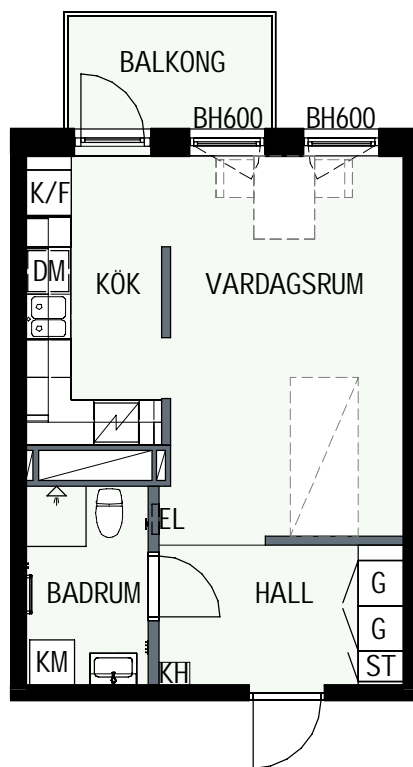

LANSFA
FASTIGHETER

1 RUM & KÖK

34,6 kvm

GULLVIVA
KNIVSTA

Adress: Torpängsgatan 4A

LGH NR: 1-1514

VÅNING: 6 Tr

DM DISKMASKIN