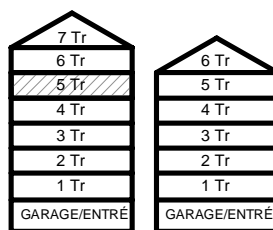

KM KOMBIMASKIN

TM TVÄTTMASKIN

TT TORKTUMLARE

TAKHÖJD 2,4m

EL/IT ELCENTRAL/MEDIAUTTAG

SCHAKT

BH BRÖSTNINGSHÖJD
I MM

HUS 1