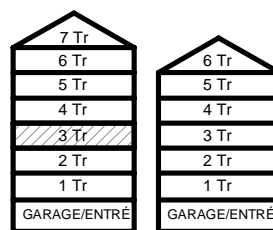

1 RUM & KÖK

34,6 kvm

GULLVIVA
KNIVSTA

Adress: Torpängsgatan 4A

LGH NR: 1-1214

VÅNING: 3 Tr

DM DISKMASKIN

ST STÅD

SPIS

HS HÖGSKÅP

K/F KYL/FRYS

K KYL

F FRYS

KLINKER I BADRUM & HALL
ÖVRIGA YTOR PARKETT

KH KAPPHYLLA MED
KLÄDSTÅNG

L LINNESKÅP

G GARDEROBSKÅP

KM KOMBIMASKIN

TM TVÄTTMASKIN

TT TORKTUMLARE

TAKHÖJD 2,4m

EL/IT ELCENTRAL/MEDIAUTTAG

SCHAKT

BH BRÖSTNINGSHÖJD
I MM

HUS 1

HUS 2

HUS 1

HUS 2

Mätavvikelser kan förekomma mot verkligheten.
Lansa Fastigheter reserverar sig för eventuella fel.

LANSA
FASTIGHETER