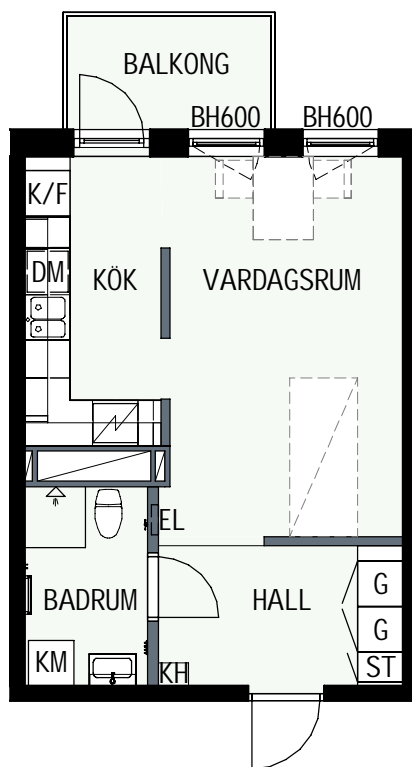

1 RUM & KÖK

34,6 kvm

GULLVIVA
KNIVSTA

Adress: Torpängsgatan 4A

LGH NR: 1-1113

VÅNING: 2 Tr