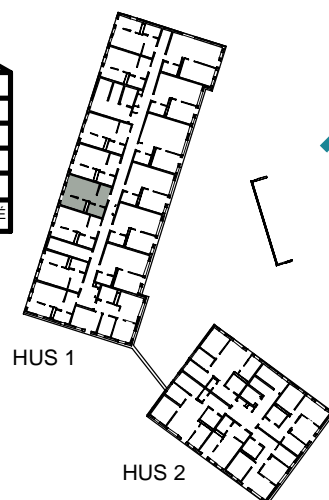

HUS 1

HUS 2

Mätavvikelser kan förekomma mot verkligheten.
Lansa Fastigheter reserverar sig för eventuella fel.

LANSÅ
FASTIGHETER