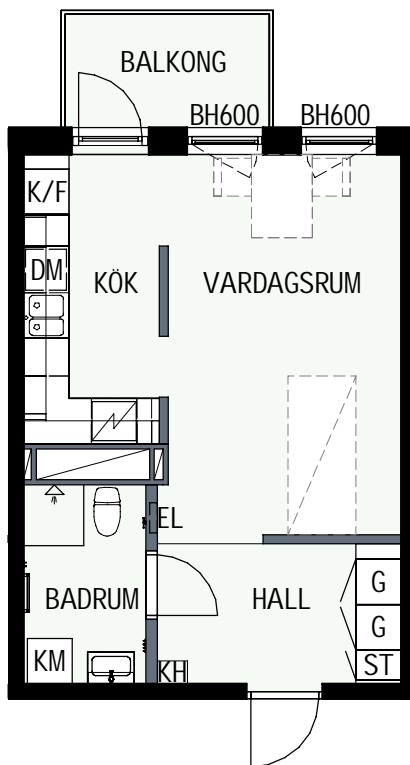

1 RUM & KÖK

34,6 kvm

GULLVIVA
KNIVSTA

Adress: Torpängsgatan 4A

LGH NR: 1-1115

VÅNING: 2 Tr