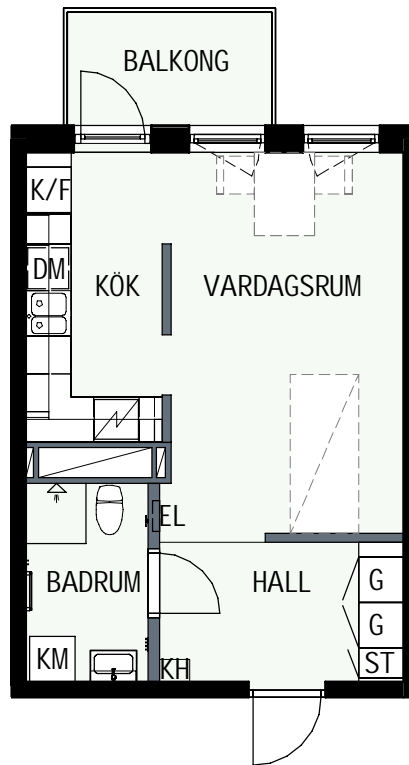

34,6 kvm

GULLVIVA
KNIVSTA

Adress: Torpängsgatan 4A

LGH NR: 1-1515

VÅNING: 6 Tr

0 1 2 3 4 5 SKALA 1:100

DM DISKMASKIN

ST STÄD