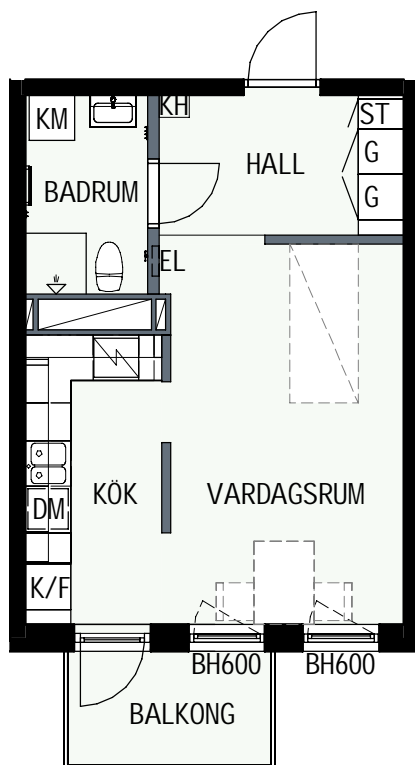

HUS 2

1 RUM & KÖK

34,6 kvm

GULLVIVA
KNIVSTA

Adress: Torpängsgatan 2

LGH NR: 2-1403

VÅNING: 5 Tr

0 1 2 3 4 5 SKALA 1:100