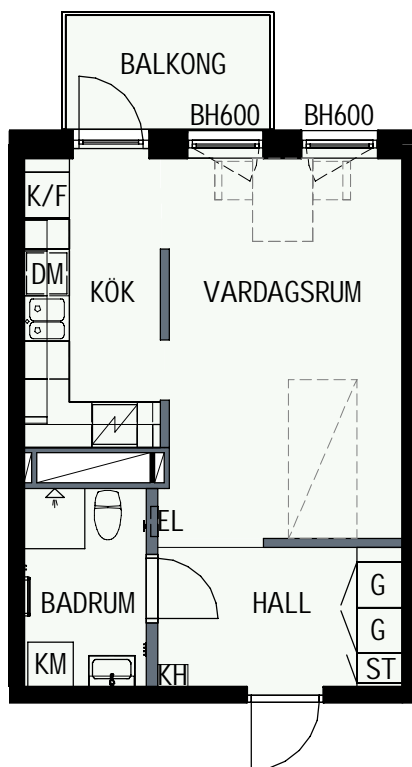

1 RUM & KÖK

34,6 kvm

GULLVIVA
KNIVSTA

Adress: Torpängsgatan 4A

LGH NR: 1-1015

VÅNING: 1 Tr

0 1 2 3 4 5 SKALA 1:100

DM DISKMASKIN