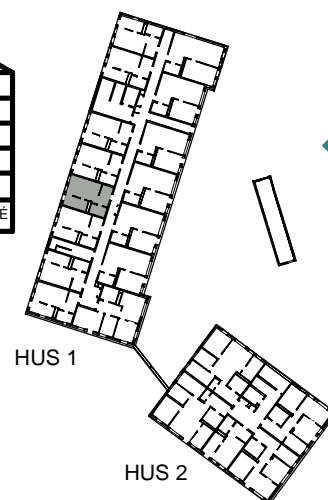

SCHAKT

BH BRÖSTNINGSHÖJD
I MM

HUS 1

HUS 2

HUS 1

HUS 2

1 RUM & KÖK

34,6 kvm