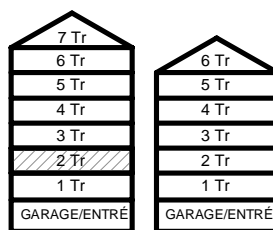

G GARDEROBSKÅP

KM KOMBIMASKIN

TM TVÄTTMASKIN

TT TORKTUMLARE

TAKHÖJD 2,4m

EL/IT ELCENTRAL/MEDIAUTTAG

SCHAKT

BH BRÖSTNINGSHÖJD
I MM