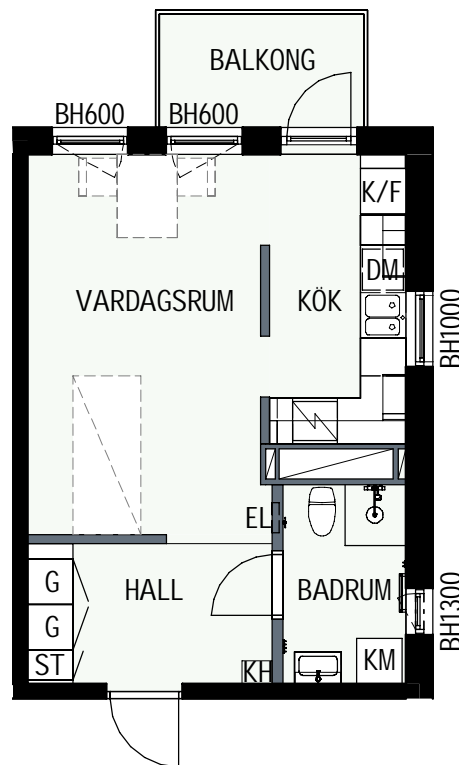

1 RUM & KÖK

34,6 kvm

GULLVIVA
KNIVSTA

Adress: Torpängsgatan 4A

LGH NR: 1-1302

VÅNING: 4 Tr