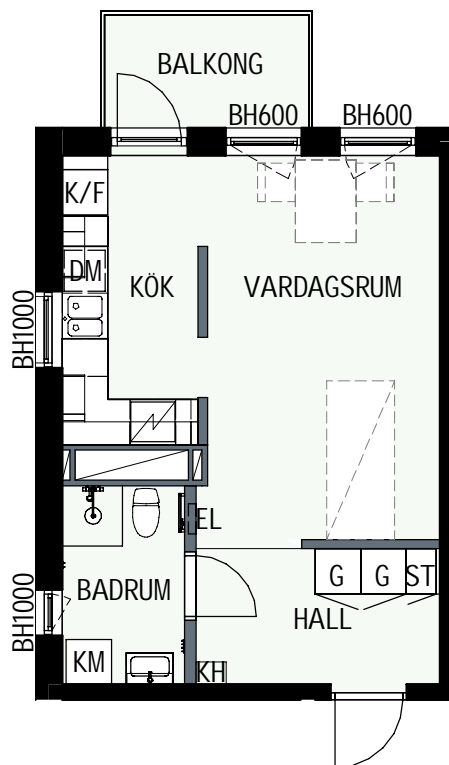

KLINKER I BADRUM & HALL
ÖVRIGA YTOR PARKETT

1 RUM & KÖK

34,6 kvm

GULLVIVA
KNIVSTA

Adress: Torpängsgatan 4A

LGH NR: 1-1310

VÅNING: 4 Tr

DM DISKMASKIN