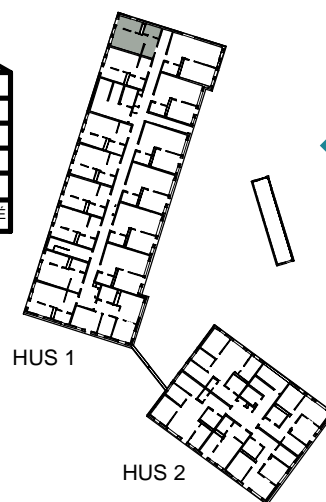

1 RUM & KÖK

34,6 kvm

GULLVIVA
KNIVSTA

Adress: Torpängsgatan 4A

LGH NR: 1-1002

VÅNING: 1 Tr

DM DISKMASKIN

ST STÅD

SPIS

HS HÖGSKÅP

K/F KYL/FRYS

K KYL

F FRYSS

KLINKER I BADRUM & HALL
ÖVRIGA YTOR PARKETT

KH KAPPHYLLA MED
KLÄDSTÅNG

L LINNESKÅP

G GARDEROBSKÅP

KM KOMBIMASKIN

TM TVÄTTMASKIN

TT TORKTUMLARE

TAKHÖJD 2,4m

EL/IT ELCENTRAL/MEDIAUTTAG

SCHAKT

BH BRÖSTNINGSHÖJD
I MM

HUS 1

HUS 2

HUS 1

HUS 2