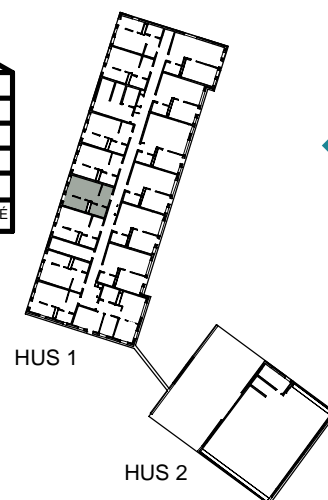

HUS 1

HUS 2

Mätavvikelser kan förekomma mot verkligheten.
Lansa Fastigheter reserverar sig för eventuella fel.

LANSFA
FASTIGHETER