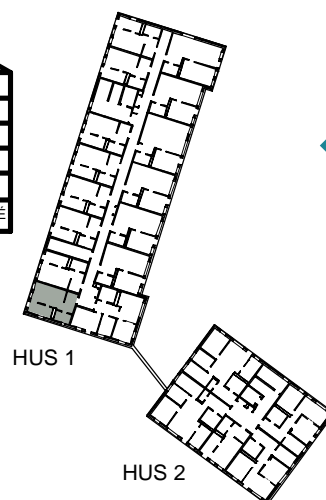

HUS 1

HUS 2

Mätavvikelser kan förekomma mot verkligheten.
Lansa Fastigheter reserverar sig för eventuella fel.

LANSA
FASTIGHETER