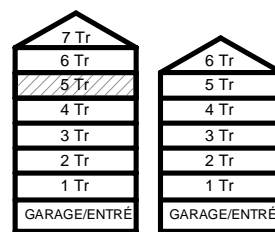

DM DISKMASKIN

ST STÅD

SPIS

HS HÖGSKÅP

K/F KYL/FRYS

K KYL

F FRYYS

KLINKER I BADRUM & HALL
ÖVRIGA YTOR PARKETT

KH KAPPHYLLA MED
KLÄDSTÅNG

L LINNESKÅP

G GARDEROBSKÅP

KM KOMBIMASKIN

TM TVÄTTMASKIN

TT TORKTUMLARE

TAKHÖJD 2,4m

EL/IT ELCENTRAL/MEDIAUTTAG

SCHAKT

BH BRÖSTNINGSHÖJD
I MM