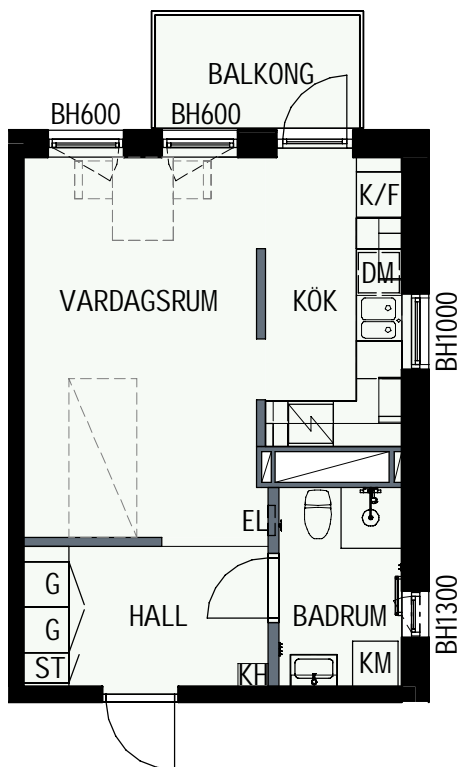

1 RUM & KÖK

34,6 kvm

GULLVIVA
KNIVSTA

Adress: Torpängsgatan 4A

LGH NR: 1-1002

VÅNING: 1 Tr