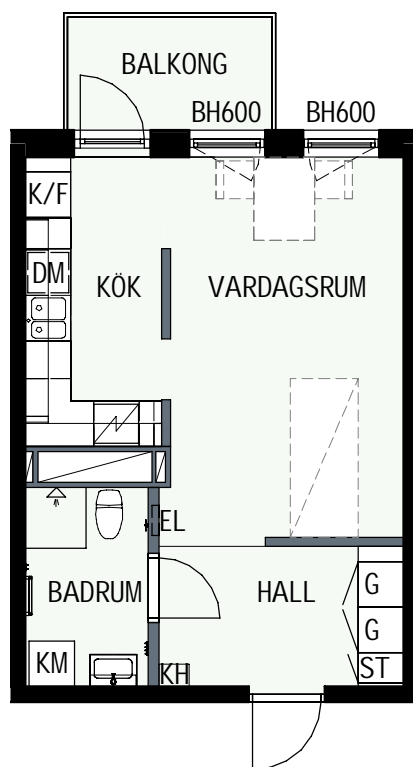

1 RUM & KÖK

34,6 kvm

GULLVIVA
KNIVSTA

Adress: Torpängsgatan 4A

LGH NR: 1-1214

VÅNING: 3 Tr