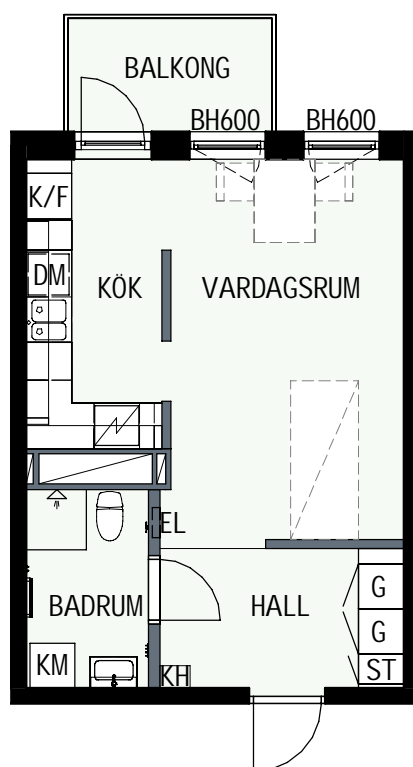

1 RUM & KÖK

34,6 kvm

GULLVIVA
KNIVSTA

Adress: Torpängsgatan 4A

LGH NR: 1-1112

VÅNING: 2 Tr

DM DISKMASKIN

ST STÅD