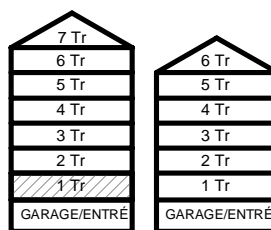

0 1 2 3 4 5 SKALA 1:100

DM DISKMASKIN

ST STÅD

SPIS

HS HÖGSKÅP

K/F KYL/FRYS

K KYL

F FRYS

KLINKER I BADRUM & HALL
ÖVRIGA YTOR PARKETT

KH KAPPHYLLA MED
KLÄDSTÅNG

L LINNESKÅP

G GARDEROBSKÅP

KM KOMBIMASKIN

TM TVÄTTMASKIN

TT TORKTUMLARE

TAKHÖJD 2,4m

EL/IT ELCENTRAL/MEDIAUTTAG

SCHAKT

BH BRÖSTNINGSHÖJD
I MM