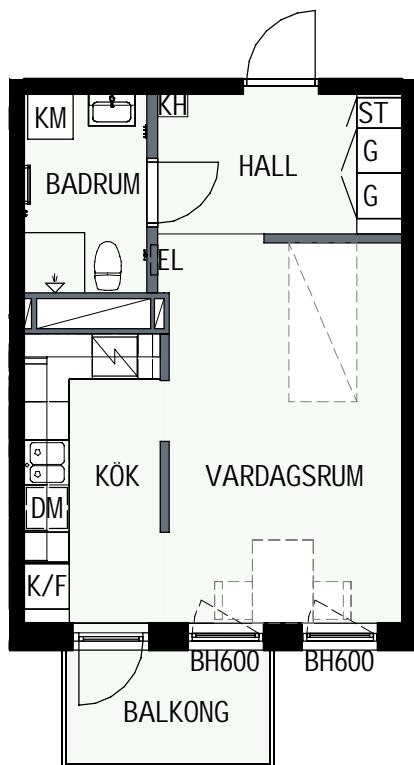

LANSÅ
FASTIGHETER

1 RUM & KÖK

34,6 kvm

GULLVIVA
KNIVSTA

Adress: Torpängsgatan 2

LGH NR: 2-1203

VÅNING: 3 Tr

0 1 2 3 4 5 SKALA 1:100