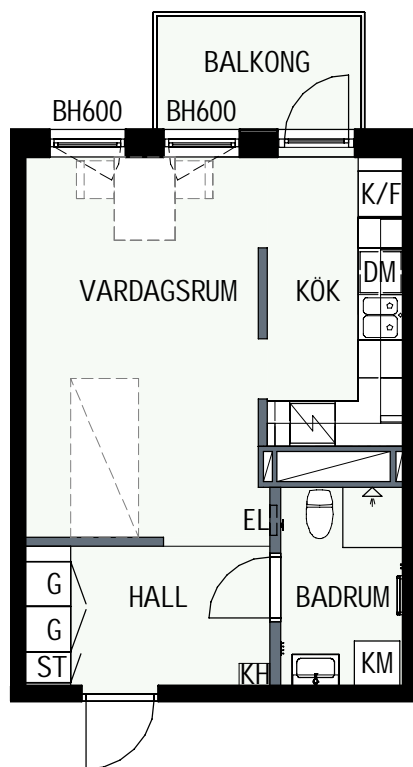

1 RUM & KÖK

34,6 kvm

GULLVIVA
KNIVSTA

Adress: Torpängsgatan 4A

LGH NR: 1-1211

VÅNING: 3 Tr