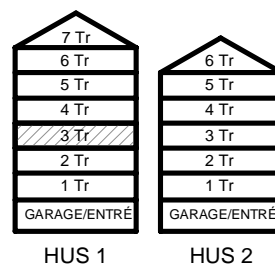

DM DISKMASKIN	KAPPHYLLA MED KLÄDSTÅNG	ELCENTRAL/MEDIAUTTAG
ST STÄD	L LINNESKÅP	SCHAKT
SPIS	G GARDEROBSKÅP	BH BRÖSTNINGSHÖJD I MM
HS HÖGSKÅP	KM KOMBIMASKIN	
K/F KYL/FRYS	TM TVÄTTMASKIN	
K KYL	TT TORKTUMLARE	
F FRYS	TAKHÖJD 2,4m	

KLINKER I BADRUM & HALL
ÖVRIGA YTOR PARKETT