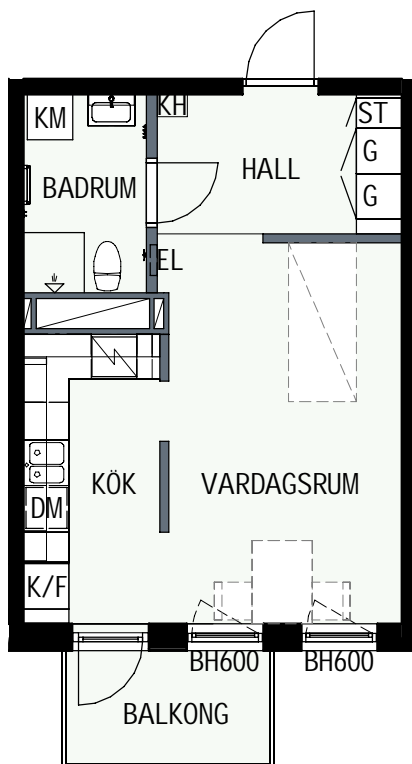

HUS 1

HUS 2

1 RUM & KÖK

34,6 kvm

GULLVIVA
KNIVSTA

Adress: Torpängsgatan 2

LGH NR: 2-1103

VÅNING: 2 Tr