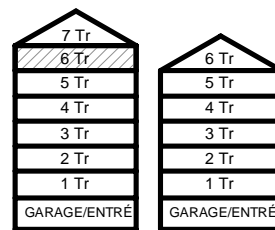

0 1 2 3 4 5 SKALA 1:100

DM DISKMASKIN

ST STÄD

SPIS

HS HÖGSKÅP

K/F KYL/FRYS

K KYL

F FRYS

KLINKER I BADRUM & HALL
ÖVRIGA YTOR PARKETT

KH KAPPHYLLA MED
KLÄDSTÅNG

L LINNESKÅP

G GARDEROBSKÅP

KM KOMBIMASKIN

TM TVÄTTMASKIN

TT TORKTUMLARE

TAKHÖJD 2,4m

EL/IT ELCENTRAL/MEDIAUTTAG

SCHAKT

BH BRÖSTNINGSHÖJD
I MM

HUS 1

HUS 2