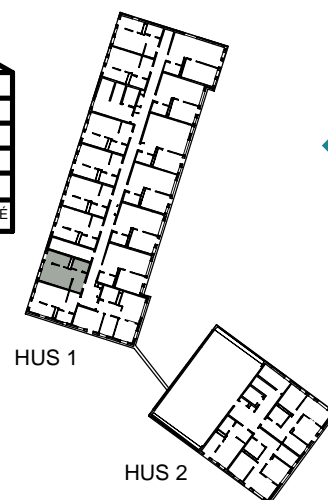

HUS 2

HUS 1

HUS 2

1 RUM & KÖK

34,6 kvm

GULLVIVA
KNIVSTA

Adress: Torpängsgatan 4A

LGH NR: 1-1412