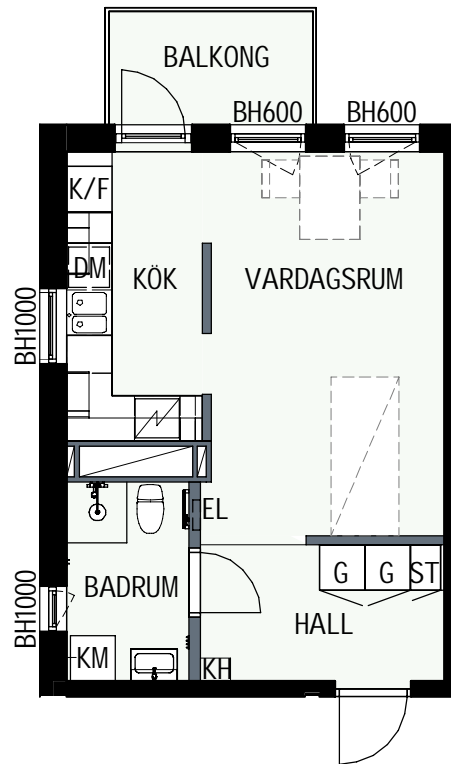

1 RUM & KÖK

34,6 kvm

GULLVIVA
KNIVSTA

Adress: Torpängsgatan 4A

LGH NR: 1-1510

VÅNING: 6 Tr

DM DISKMASKIN

ST STÅD