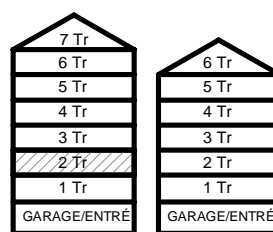

G GARDEROBSKÅP

KM KOMBIMASKIN

TM TVÄTTMASKIN

TT TORKTUMLARE

TAKHÖJD 2,4m

EL/IT ELCENTRAL/MEDIAUTTAG

SCHAKT

BH BRÖSTNINGSHÖJD
I MM