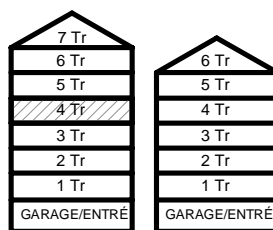

DM DISKMASKIN

ST STÅD

SPIS

HS HÖGSKÅP

K/F KYL/FRYS

K KYL

F FRYS

KLINKER I BADRUM & HALL
ÖVRIGA YTOR PARKETT

KH KAPPHYLLA MED
KLÄDSTÅNG

L LINNESKÅP

G GARDEROBSKÅP

KM KOMBIMASKIN

TM TVÄTTMASKIN

TT TORKTUMLARE

TAKHÖJD 2,4m

EL/TT ELCENTRAL/MEDIAUTTAG

SCHAKT

BH BRÖSTNINGSHÖJD
I MM