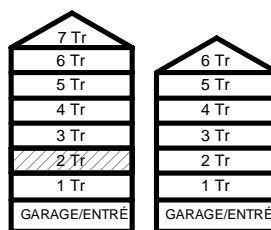

G GARDEROBSKÅP

KM KOMBIMASKIN

TM TVÄTTMASKIN

TT TORKTUMLARE

TAKHÖJD 2,4m

EL/IT ELCENTRAL/MEDIAUTTAG

SCHAKT

BH BRÖSTNINGSHÖJD
I MM