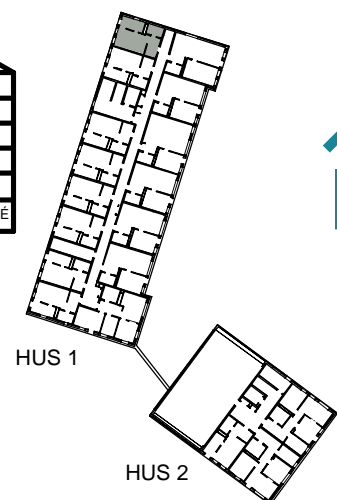

HUS 1

HUS 2

Mätavvikelser kan förekomma mot verkligheten.
Lansa Fastigheter reserverar sig för eventuella fel.

LANSA
FASTIGHETER