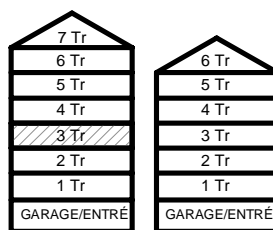

TT TORKTUMLARE

TAKHÖJD 2,4m

EL/IT ELCENTRAL/MEDIAUTTAG

SCHAKT

BH BRÖSTNINGSHÖJD
I MM

HUS 1

HUS 2

HUS 1