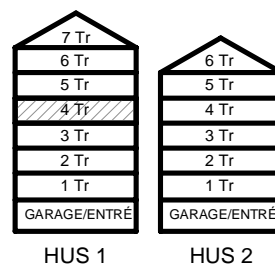

34,6 kvm

GULLVIVA
KNIVSTA

Adress: Torpängsgatan 4A

LGH NR: 1-1313

VÅNING: 4 Tr

DM DISKMASKIN	KAPPHYLLA MED KLÄDSTÅNG	ELCENTRAL/MEDIAUTTAG
ST STÅD	L LINNESKÅP	SCHAKT
SPIS	G GARDEROBSKÅP	BH BRÖSTNINGSHÖJD I MM
HS HÖGSKÅP	KM KOMBIMASKIN	
K/F KYL/FRYS	TM TVÄTTMASKIN	
K KYL	TT TORKTUMLARE	
F FRYS	TAKHÖJD 2,4m	