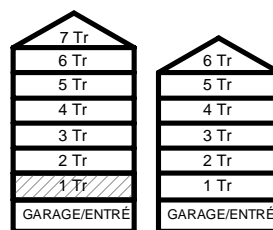

TAKHÖJD 2,4m

EL/IT ELCENTRAL/MEDIAUTTAG

SCHAKT

BH BRÖSTNINGSHÖJD
I MM

HUS 1

HUS 2

HUS 1

HUS 2