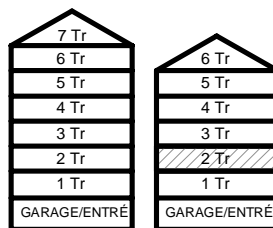

0 1 2 3 4 5 SKALA 1:100

DM DISKMASKIN

ST STÅD

SPIS

HS HÖGSKÅP

K/F KYL/FRYS

K KYL

F FRYS

KLINKER I BADRUM & HALL
ÖVRIGA YTOR PARKETT

KH KAPPHYLLA MED
KLÄDSTÅNG

L LINNESKÅP

G GARDEROBSKÅP

KM KOMBIMASKIN

TM TVÄTTMASKIN

TT TORKTUMLARE

TAKHÖJD 2,4m

EL/TT ELCENTRAL/MEDIAUTTAG

SCHAKT

BH BRÖSTNINGSHÖJD
I MM

HUS 1

HUS 2