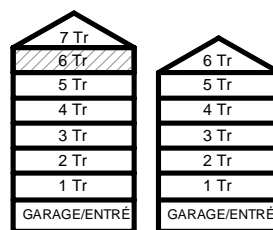

0 1 2 3 4 5 SKALA 1:100

DM DISKMASKIN

ST STÅD

SPIS

HS HÖGSKÅP

K/F KYL/FRYS

K KYL

F FRYS

KLINKER I BADRUM & HALL
ÖVRIGA YTOR PARKETT

KH KAPPHYLLA MED
KLÄDSTÅNG

L LINNESKÅP

G GARDEROBSKÅP

KM KOMBIMASKIN

TM TVÄTTMASKIN

TT TORKTUMLARE

TAKHÖJD 2,4m

EL/IT ELCENTRAL/MEDIAUTTAG

SCHAKT

BH BRÖSTNINGSHÖJD
I MM

HUS 1

HUS 2