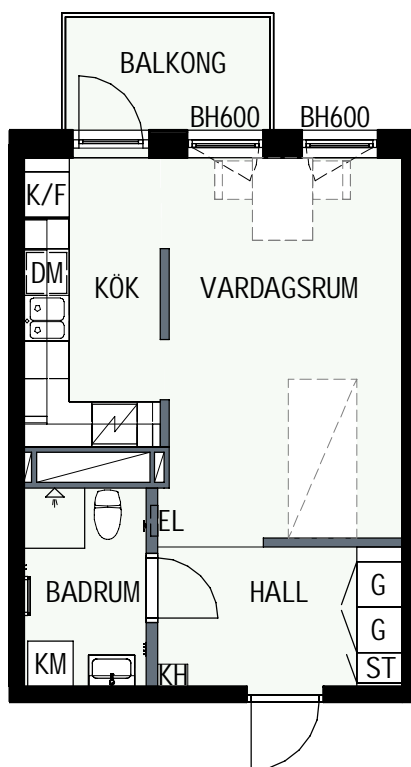

1 RUM & KÖK

34,6 kvm

GULLVIVA
KNIVSTA

Adress: Torpängsgatan 4A

LGH NR: 1-1315

VÅNING: 4 Tr

0 1 2 3 4 5 SKALA 1:100

DM DISKMASKIN