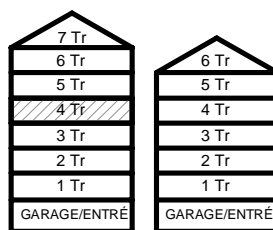

BH BRÖSTNINGSHÖJD
I MM

HUS 1

HUS 2

HUS 1

HUS 2

Mätavvikelser kan förekomma mot verkligheten.
Lansa Fastigheter reserverar sig för eventuella fel.

LANSA
FASTIGHETER

1 RUM & KÖK