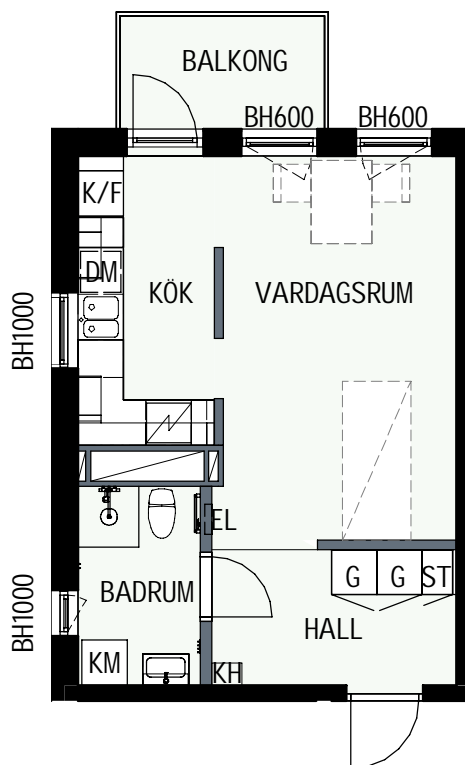

1 RUM & KÖK

34,6 kvm

GULLVIVA
KNIVSTA

Adress: Torpängsgatan 4A

LGH NR: 1-1110

VÅNING: 2 Tr

DM DISKMASKIN

ST STÅD