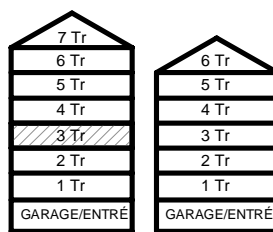

TM TVÄTTMASKIN

TT TORKTUMLARE

TAKHÖJD 2,4m

EL/IT ELCENTRAL/MEDIAUTTAG

SCHAKT

BH BRÖSTNINGSHÖJD
I MM

HUS 1

HUS 2