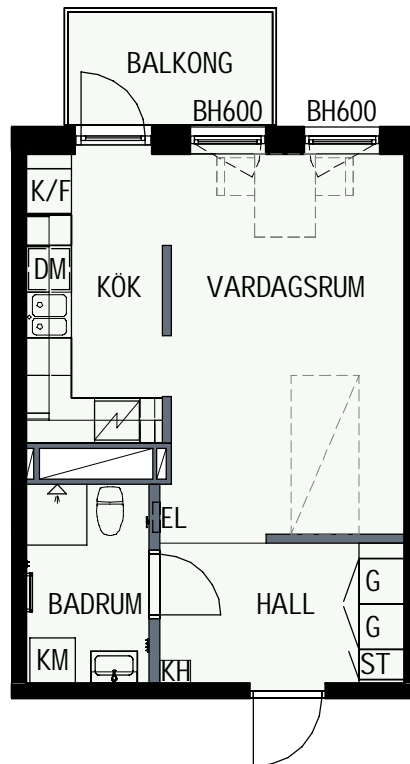

1 RUM & KÖK

34,6 kvm

GULLVIVA
KNIVSTA

Adress: Torpängsgatan 4A

LGH NR: 1-1014

VÅNING: 1 Tr