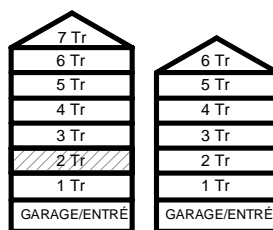

TAKHÖJD 2,4m

EL/IT ELCENTRAL/MEDIAUTTAG

SCHAKT

BH BRÖSTNINGSHÖJD
I MM

HUS 1

HUS 2

HUS 1

HUS 2