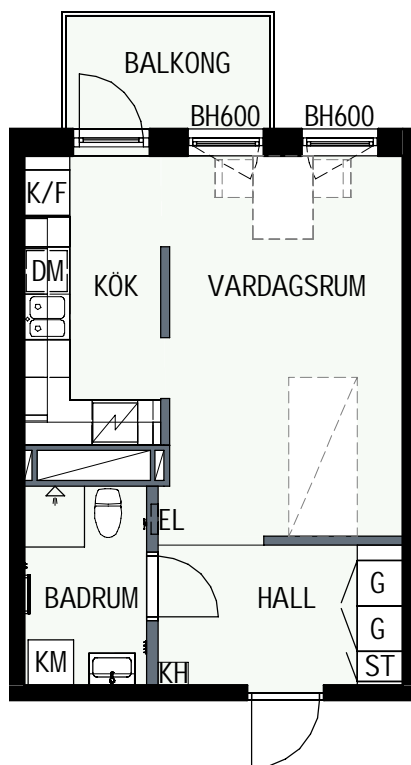

1 RUM & KÖK

34,6 kvm

GULLVIVA
KNIVSTA

Adress: Torpängsgatan 4A

LGH NR: 1-1312

VÅNING: 4 Tr