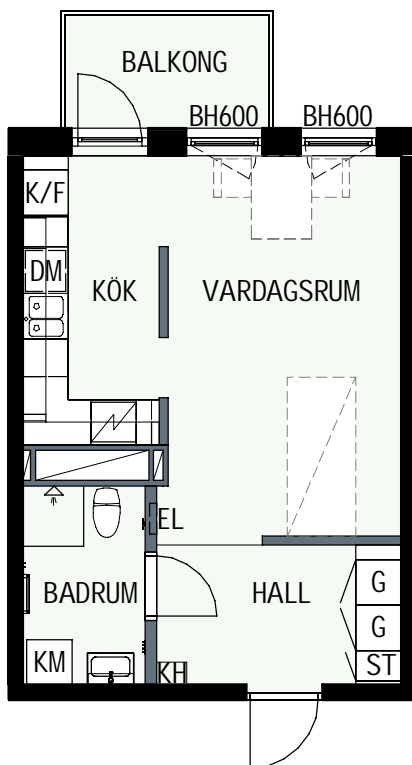

Mätavvikelser kan förekomma mot verkligheten.
Lansa Fastigheter reserverar sig för eventuella fel.

LANSA
FASTIGHETER

1 RUM & KÖK

34,6 kvm

GULLVIVA
KNIVSTA

Adress: Torpängsgatan 4A

LGH NR: 1-1413

VÅNING: 5 Tr