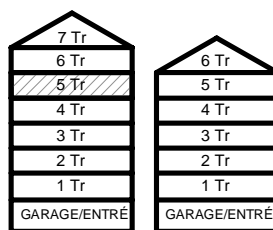

G GARDEROBSKÅP

KM KOMBIMASKIN

TM TVÄTTMASKIN

TT TORKTUMLARE

TAKHÖJD 2,4m

EL/IT ELCENTRAL/MEDIAUTTAG

SCHAKT

BH BRÖSTNINGSHÖJD
I MM