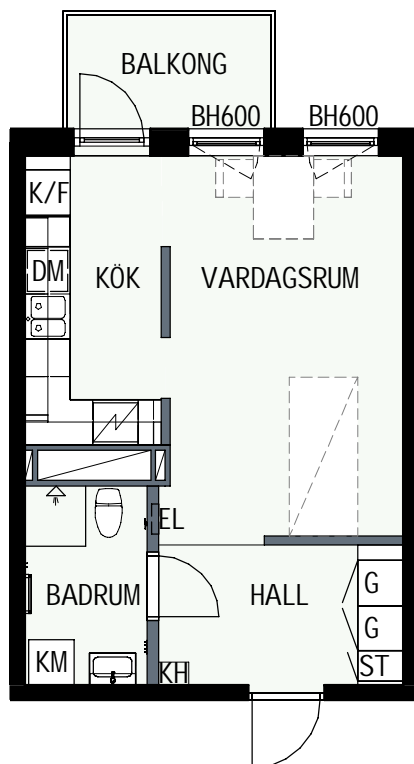

Mätavvikelser kan förekomma mot verkligheten.
Lansa Fastigheter reserverar sig för eventuella fel.

LANSÅ
FASTIGHETER

1 RUM & KÖK

34,6 kvm

GULLVIVA
KNIVSTA

Adress: Torpängsgatan 4A

LGH NR: 1-1114

VÅNING: 2 Tr