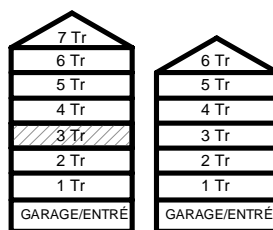

G GARDEROBSKÅP

KM KOMBIMASKIN

TM TVÄTTMASKIN

TT TORKTUMLARE

TAKHÖJD 2,4m

EL/IT ELCENTRAL/MEDIAUTTAG

SCHAKT

BH BRÖSTNINGSHÖJD
I MM