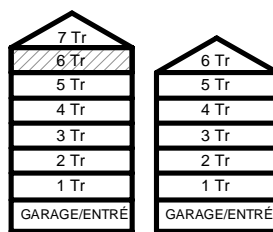

1 RUM & KÖK

34,6 kvm

GULLVIVA
KNIVSTA

Adress: Torpängsgatan 4A

LGH NR: 1-1514

VÅNING: 6 Tr

DM DISKMASKIN

ST STÅD

SPIS

HS HÖGSKÅP

K/F KYL/FRYS

K KYL

F FRYS

KLINKER I BADRUM & HALL
ÖVRIGA YTOR PARKETT

KH KAPPHYLLA MED
KLÄDSTÅNG

L LINNESKÅP

G GARDEROBSKÅP

KM KOMBIMASKIN

TM TVÄTTMASKIN

TT TORKTUMLARE

TAKHÖJD 2,4m

EL/IT ELCENTRAL/MEDIAUTTAG

SCHAKT

BH BRÖSTNINGSHÖJD
I MM

HUS 1

HUS 2

HUS 1

HUS 2

Mätavvikelser kan förekomma mot verkligheten.
Lansa Fastigheter reserverar sig för eventuella fel.

LANSÅ
FASTIGHETER