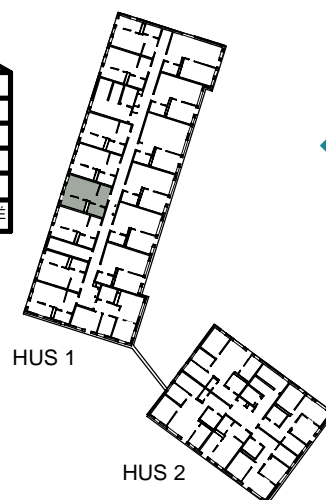

TM TVÄTTMASKIN

TT TORKTUMLARE

TAKHÖJD 2,4m

EL/IT ELCENTRAL/MEDIAUTTAG

SCHAKT

BH BRÖSTNINGSHÖJD
I MM

HUS 1

HUS 2