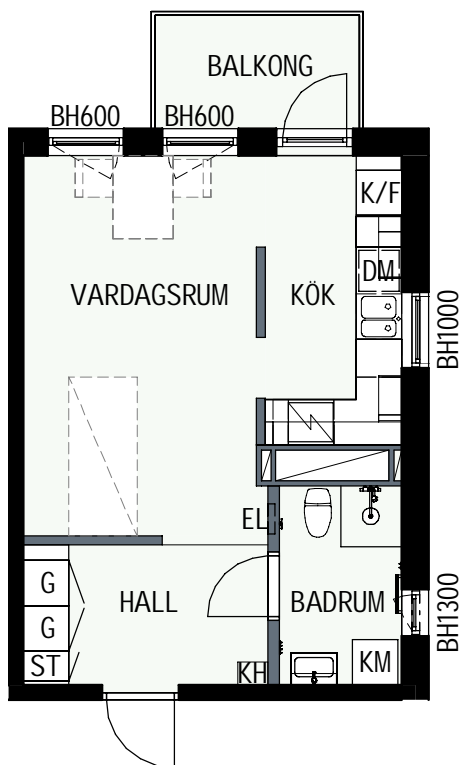

1 RUM & KÖK

34,6 kvm

GULLVIVA
KNIVSTA

Adress: Torpängsgatan 4A

LGH NR: 1-1102

VÅNING: 2 Tr