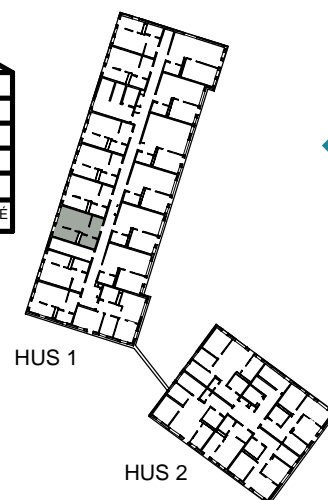

EL/IT ELCENTRAL/MEDIAUTTAG

SCHAKT

BH BRÖSTNINGSHÖJD
I MM

HUS 1

HUS 2

HUS 1

HUS 2

1 RUM & KÖK