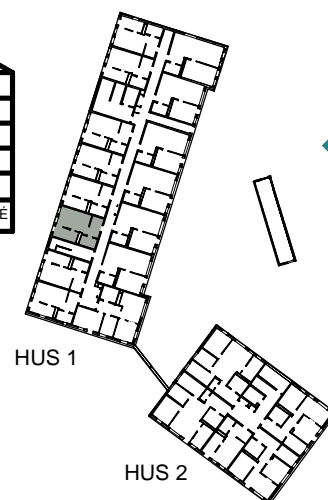

HUS 1

HUS 2

Mätavvikelser kan förekomma mot verkligheten.
Lansa Fastigheter reserverar sig för eventuella fel.

LANSA
FASTIGHETER