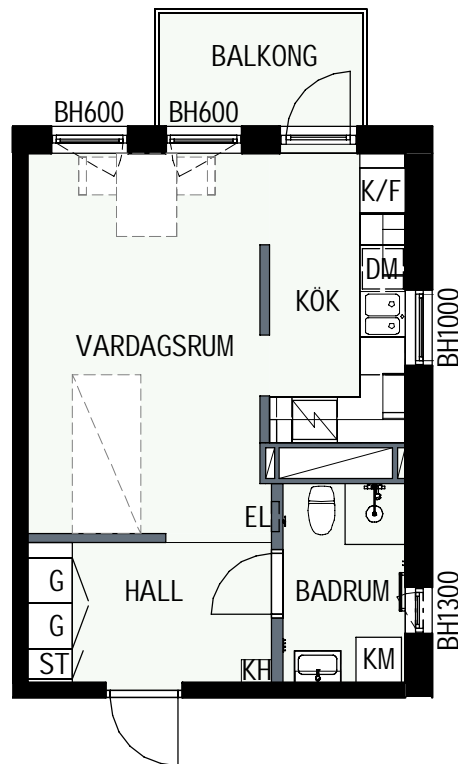

1 RUM & KÖK

34,6 kvm

GULLVIVA
KNIVSTA

Adress: Torpängsgatan 4A

LGH NR: 1-1402

VÅNING: 5 Tr