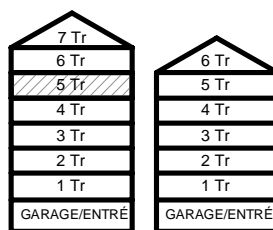

1 RUM & KÖK

34,6 kvm

GULLVIVA
KNIVSTA

Adress: Torpängsgatan 4A

LGH NR: 1-1413

VÅNING: 5 Tr

DM DISKMASKIN

ST STÄD

SPIS

HS HÖGSKÅP

K/F KYL/FRYS

K KYL

F FRYS

KLINKER I BADRUM & HALL
ÖVRIGA YTOR PARKETT

KH KAPPHYLLA MED
KLÄDSTÅNG

L LINNESKÅP

G GARDEROBSKÅP

KM KOMBIMASKIN

TM TVÄTTMASKIN

TT TORKTUMLARE

TAKHÖJD 2,4m

EL/IT ELCENTRAL/MEDIAUTTAG

SCHAKT

BH BRÖSTNINGSHÖJD
I MM

HUS 1

HUS 2

HUS 1

HUS 2

Mätavvikelser kan förekomma mot verkligheten.
Lansa Fastigheter reserverar sig för eventuella fel.

LANSÅ
FASTIGHETER