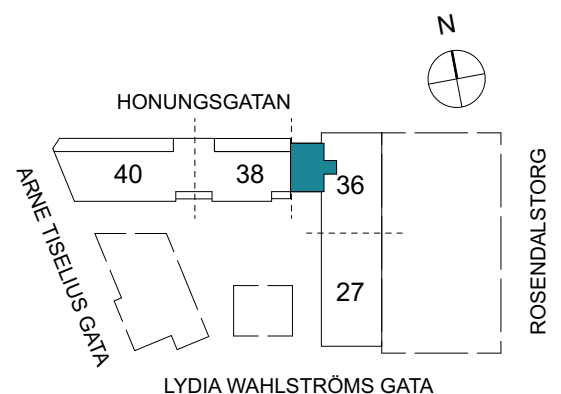

Klinker i hall och bad
Övrig yta parkett

4 RUM & KÖK

FLORIST

97 kvm

Adress: Honungsgatan 36

LGH NR: 36-1301

FÖRKLARINGAR

K Kyl	DM Diskmaskin	Norrpil
F Frys	G Garderob	Fönster
M Mikro	L Linneskåp	Fönsterdörr
Diskho	ST Städsåp	BH = Bröstningshöjd fönster
Häll & ugn	KM Kombimaskin	TH = Takhöjd i mm
		TH = 2 490 om inget annat anges

Klinker i hall och bad
Övrig yta parkett

4 RUM & KÖK

FLORIST

97 kvm

Adress: Honungsgatan 36

LGH NR: 36-1401

LYDIA WAHLSTRÖMS GATA

FÖRKLARINGAR

K Kyl	DM Diskmaskin	Norrpil
F Frys	G Garderob	Fönster
M Mikro	L Linneskåp	Fönsterdörr
Diskho	ST Städsåp	BH = Bröstningshöjd fönster
Häll & ugn	KM Kombimaskin	TH = Takhöjd i mm
		TH = 2 490 om inget annat anges

Klinker i hall och bad
Övrig yta parkett

4 RUM & KÖK

FLORIST

97 kvm

Adress: Honungsgatan 36
LGH NR: 36-1501

LYDIA WAHLSTRÖMS GATA

FÖRKLARINGAR

K Kyl	DM Diskmaskin	Norrpil
F Frys	G Garderob	Fönster
M Mikro	L Linneskåp	Fönsterdörr
Diskho	ST Städsåp	BH = Bröstningshöjd fönster
Häll & ugn	KM Kombimaskin	TH = Takhöjd i mm
		TH = 2 490 om inget annat anges