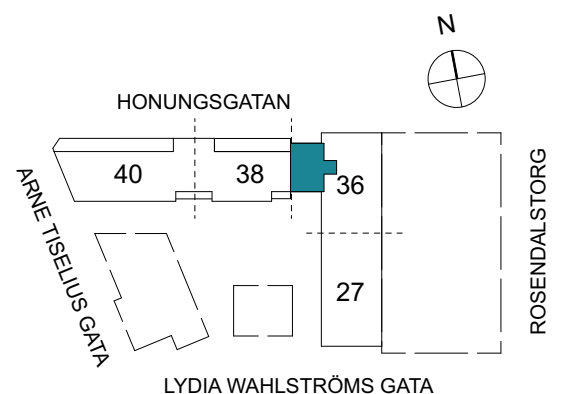

4 RUM & KÖK

FLORIST

97 kvm

Adress: Honungsgatan 36

LGH NR: 36-1101

LYDIA WAHLSTRÖMS GATA

FÖRKLARINGAR

K Kyl	DM Diskmaskin	Norrpil
F Frys	G Garderob	Fönster
M Mikro	L Linneskåp	Fönsterdörr
Diskho	ST Städsåp	BH = Bröstningshöjd fönster
Häll & ugn	KM Kombimaskin	TH = Takhöjd i mm
		TH = 2 490 om inget annat anges

Klinker i hall och bad
Övrig yta parkett

4 RUM & KÖK

FLORIST

97 kvm

Adress: Honungsgatan 36

LGH NR: 36-1201

LYDIA WAHLSTRÖMS GATA

FÖRKLARINGAR

K	Kyl	DM	Diskmaskin	Norppil
F	Frys	G	Garderob	Fönster
M	Mikro	L	Linneskåp	Fönsterdörr
Diskho		ST	Städsåp	BH = Bröstningshöjd fönster
Häll & ugn		KM	Kombimaskin	TH = Takhöjd i mm
				TH = 2 490 om inget annat anges

Klinker i hall och bad
Övrig yta parkett

4 RUM & KÖK

FLORIST

97 kvm

Adress: Honungsgatan 36

LGH NR: 36-1301

FÖRKLARINGAR

K Kyl	DM Diskmaskin	Norrpil
F Frys	G Garderob	Fönster
M Mikro	L Linneskåp	Fönsterdörr
Diskho	ST Städsåp	BH = Bröstningshöjd fönster
Häll & ugn	KM Kombimaskin	TH = Takhöjd i mm
		TH = 2 490 om inget annat anges