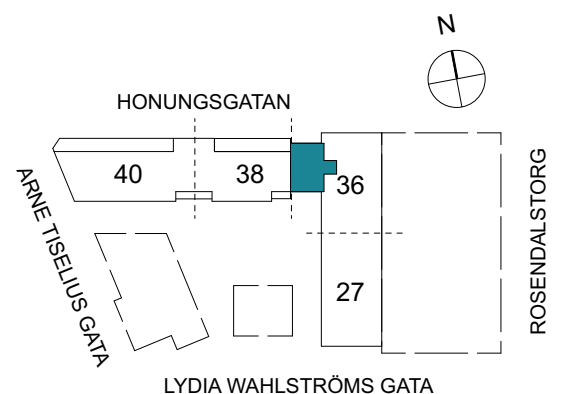

4 RUM & KÖK

FLORIST

97 kvm

Adress: Honungsgatan 36

LGH NR: 36-1101

LYDIA WAHLSTRÖMS GATA

FÖRKLARINGAR

K Kyl	DM Diskmaskin	Norrpil
F Frys	G Garderob	Fönster
M Mikro	L Linneskåp	Fönsterdörr
Diskho	ST Städsåp	BH = Bröstningshöjd fönster
Häll & ugn	KM Kombimaskin	TH = Takhöjd i mm
		TH = 2 490 om inget annat anges

Klinker i hall och bad
Övrig yta parkett

4 RUM & KÖK

FLORIST

97 kvm

Adress: Honungsgatan 36

LGH NR: 36-1201

LYDIA WAHLSTRÖMS GATA

FÖRKLARINGAR

Klinker i hall och bad
Övrig yta parkett

4 RUM & KÖK

FLORIST

97 kvm

Adress: Honungsgatan 36

LGH NR: 36-1301

FÖRKLARINGAR

K Kyl	DM Diskmaskin	Norrpil
F Frys	G Garderob	Fönster
M Mikro	L Linneskåp	Fönsterdörr
Diskho	ST Städsåp	BH = Bröstningshöjd fönster
Häll & ugn	KM Kombimaskin	TH = Takhöjd i mm
		TH = 2 490 om inget annat anges

Klinker i hall och bad
Övrig yta parkett

4 RUM & KÖK

FLORIST

97 kvm

Adress: Honungsgatan 36
LGH NR: 36-1701

LYDIA WAHLSTRÖMS GATA

FÖRKLARINGAR

K Kyl	DM Diskmaskin	Norrpil
F Frys	G Garderob	Fönster
M Mikro	L Linneskåp	Fönsterdörr
Diskho	ST Städsåp	BH = Bröstningshöjd fönster
Häll & ugn	KM Kombimaskin	TH = Takhöjd i mm
		TH = 2 490 om inget annat anges