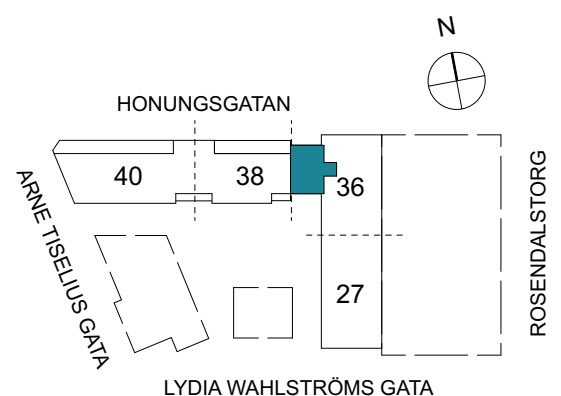

4 RUM & KÖK

FLORIST

97 kvm

Adress: Honungsgatan 36

LGH NR: 36-1101

LYDIA WAHLSTRÖMS GATA

FÖRKLARINGAR

K Kyl	DM Diskmaskin	Norrpil
F Frys	G Garderob	Fönster
M Mikro	L Linneskåp	Fönsterdörr
Diskho	ST Städsåp	BH = Bröstningshöjd fönster
Häll & ugn	KM Kombimaskin	TH = Takhöjd i mm
		TH = 2 490 om inget annat anges

Klinker i hall och bad
Övrig yta parkett

4 RUM & KÖK

FLORIST

97 kvm

Adress: Honungsgatan 36

LGH NR: 36-1201

LYDIA WAHLSTRÖMS GATA

FÖRKLARINGAR

Klinker i hall och bad
Övrig yta parkett

4 RUM & KÖK

FLORIST

97 kvm

Adress: Honungsgatan 36

LGH NR: 36-1301

FÖRKLARINGAR

K Kyl	DM Diskmaskin	Norrpil
F Frys	G Garderob	Fönster
M Mikro	L Linneskåp	Fönsterdörr
Diskho	ST Städsåp	BH = Bröstningshöjd fönster
Häll & ugn	KM Kombimaskin	TH = Takhöjd i mm
		TH = 2 490 om inget annat anges

Klinker i hall och bad
Övrig yta parkett

4 RUM & KÖK

FLORIST

97 kvm

Adress: Honungsgatan 36

LGH NR: 36-1401

LYDIA WAHLSTRÖMS GATA

FÖRKLARINGAR