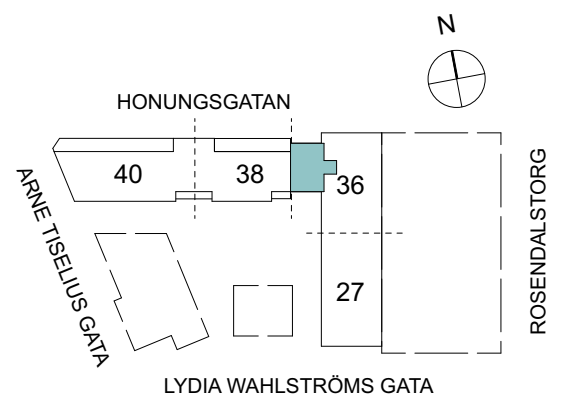

Klinker i hall och bad
Övrig yta parkett

4 RUM & KÖK

FLORIST

97 kvm

Adress: Honungsgatan 36

LGH NR: 36-1301

FÖRKLARINGAR

K Kyl	DM Diskmaskin	Norrpil
F Frys	G Garderob	Fönster
M Mikro	L Linneskåp	Fönsterdörr
Diskho	ST Städsåp	BH = Bröstningshöjd fönster
Häll & ugn	KM Kombimaskin	TH = Takhöjd i mm
		TH = 2 490 om inget annat anges

Klinker i hall och bad
Övrig yta parkett

4 RUM & KÖK

FLORIST

97 kvm

Adress: Honungsgatan 36
LGH NR: 36-1501

LYDIA WAHLSTRÖMS GATA

FÖRKLARINGAR

K Kyl	DM Diskmaskin	Norrpil
F Frys	G Garderob	Fönster
M Mikro	L Linneskåp	Fönsterdörr
Diskho	ST Städsåp	BH = Bröstningshöjd fönster
Häll & ugn	KM Kombimaskin	TH = Takhöjd i mm
		TH = 2 490 om inget annat anges

Klinker i hall och bad
Övrig yta parkett

4 RUM & KÖK

FLORIST

97 kvm

Adress: Honungsgatan 36

LGH NR: 36-1601

LYDIA WAHLSTRÖMS GATA

FÖRKLARINGAR

Klinker i hall och bad
Övrig yta parkett

4 RUM & KÖK

FLORIST

97 kvm

Adress: Honungsgatan 36
LGH NR: 36-1701

LYDIA WAHLSTRÖMS GATA

FÖRKLARINGAR

K Kyl	DM Diskmaskin	Norrpil
F Frys	G Garderob	Fönster
M Mikro	L Linneskåp	Fönsterdörr
Diskho	ST Städsåp	BH = Bröstningshöjd fönster
Häll & ugn	KM Kombimaskin	TH = Takhöjd i mm
		TH = 2 490 om inget annat anges