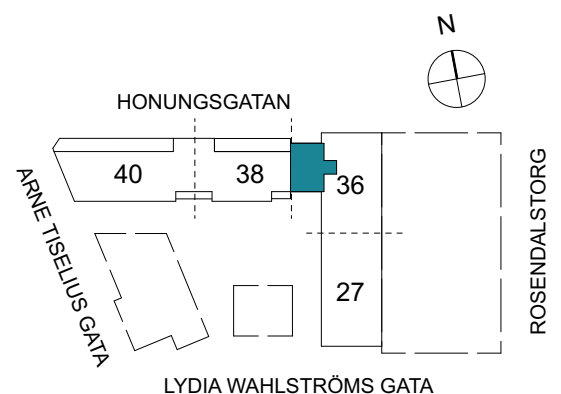

Klinker i hall och bad
Övrig yta parkett

4 RUM & KÖK

FLORIST

97 kvm

Adress: Honungsgatan 36
LGH NR: 36-1501

LYDIA WAHLSTRÖMS GATA

FÖRKLARINGAR

K Kyl	DM Diskmaskin	Norrpil
F Frys	G Garderob	Fönster
M Mikro	L Linneskåp	Fönsterdörr
Diskho	ST Städsåp	BH = Bröstningshöjd fönster
Häll & ugn	KM Kombimaskin	TH = Takhöjd i mm
		TH = 2 490 om inget annat anges

Klinker i hall och bad
Övrig yta parkett

4 RUM & KÖK

FLORIST

97 kvm

Adress: Honungsgatan 36

LGH NR: 36-1601

LYDIA WAHLSTRÖMS GATA

FÖRKLARINGAR

K Kyl	DM Diskmaskin	Norrpil
F Frys	G Garderob	Fönster
M Mikro	L Linneskåp	Fönsterdörr
Diskho	ST Städsåp	BH = Bröstningshöjd fönster
Häll & ugn	KM Kombimaskin	TH = Takhöjd i mm
		TH = 2 490 om inget annat anges

Klinker i hall och bad
Övrig yta parkett

4 RUM & KÖK

FLORIST

97 kvm

Adress: Honungsgatan 36
LGH NR: 36-1701

LYDIA WAHLSTRÖMS GATA

FÖRKLARINGAR

K Kyl	DM Diskmaskin	Norrpil
F Frys	G Garderob	Fönster
M Mikro	L Linneskåp	Fönsterdörr
Diskho	ST Städsåp	BH = Bröstningshöjd fönster
Häll & ugn	KM Kombimaskin	TH = Takhöjd i mm
		TH = 2 490 om inget annat anges