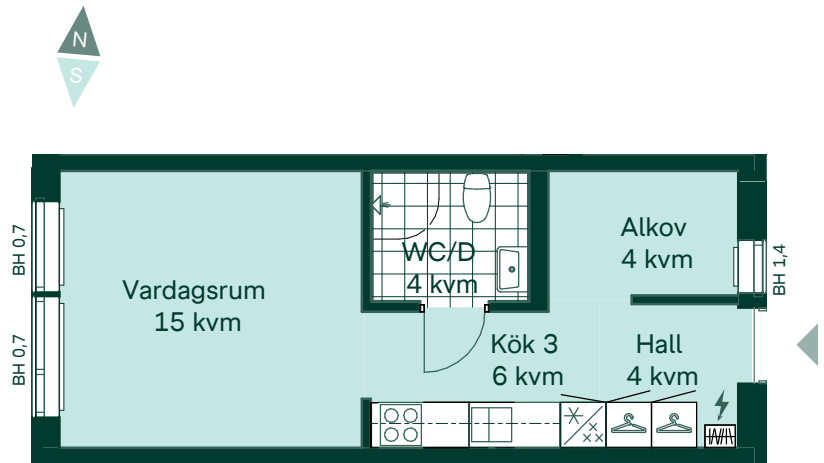

Bark på Tomtebo gård

33 kvm

1 rum och kök

Hus: 1

Lgh: 21C-1001, 21D-1001, 21E-1001, 21B-1105, 21B-1106, 21B-1107, 21B-1205, 21B-1206, 21B-1207, 21B-1305, 21B-1306, 21B-1307

Upplåtelseform: Hyresrätt

Plan: 10, 11, 12, 13

BH Bröstningshöjd

Takhöjd 2,5m om inget annat anges.

Mått anges i meter.

Kvadratmeter är cirka.

Lokala försänkningar i innertak kan förekomma.

Separat lägenhetsförråd om ca 2-5 kvm.

All inredning monteras enligt planritning.

SKALA 1:100

Reservation för eventuella ändringar och ytvikelser.
Datum: 2022 10 28

Bark på Tomtebo gård

33 kvm

1 rum och kök

Hus: 2

Lgh: 19C-1001, 19A-1101, 19A-1201, 19A-1301

Upplåtelseform: Hyresrätt

SKALA 1:100

Reservation för eventuella ändringar och ytavvikelser.
Datum: 2022 10 28

Bark på Tomtebo Gård

33 kvm

1 rum och kök

Hus: 3

Lgh: 25D-1001, 25A-1106, 25A-1206, 25A-1306

Upplåtelseform: Hyresrätt