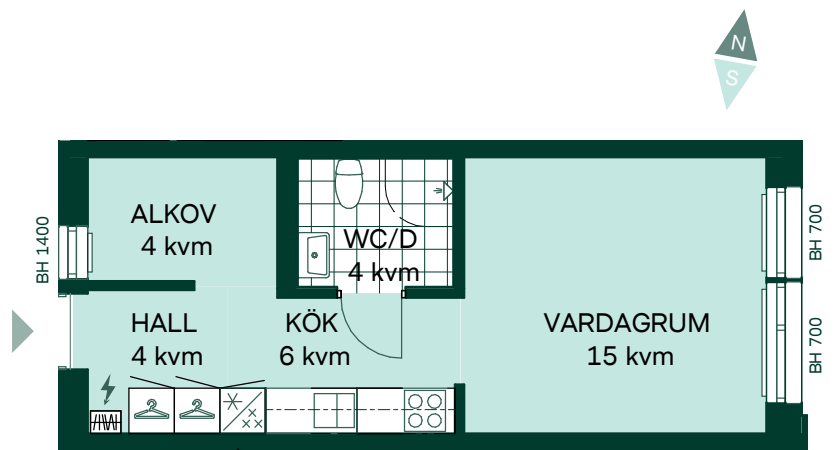

 Hatthylla

BH Bröstningshöjd

Takhöjd 2,5m om inget annat anges.

Mått anges i meter.

Kvadratmeter är cirka.

Lokala försänkningar i innertak kan förekomma.

Separat lägenhetsförråd om ca 2-5 kvm.

All inredning monteras enligt planritning.

SKALA 1:100

Reservation för eventuella ändringar och ytavvikelser.
Datum: 2022 10 28

Bark på Tomtebo Gård

33 kvm

1 rum och kök

Hus: 3

Lgh: 25D-1001, 25A-1106, 25A-1206, 25A-1306

Upplåtelseform: Hyresrätt

Plan: 10, 11, 12, 13

-  Häll med inbyggnadsugn
-  Kylskåp och frys
-  Överskåp
-  Duschvägg med draperistång
-  Klädförvaring
-  Elcentral
-  Radiator
-  Hatthylla
- BH Bröstningshöjd

Takhöjd 2,5m om inget annat anges.

Mått anges i meter.

Kvadratmeter är cirka.

Lokala försänkningar i innertak kan förekomma.

Separat lägenhetsförråd om ca 2-5 kvm.

All inredning monteras enligt planritning.

SKALA 1:100

Reservation för eventuella ändringar och ytavvikelser.
Datum: 2022 08 23