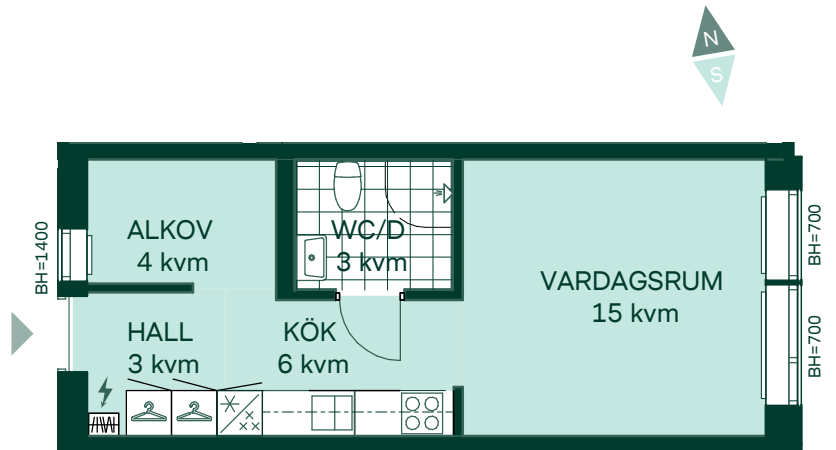

Plan: 10, 11, 12, 13

 Häll med inbyggnadsugn

 Kylskåp och frys

 Överskåp

 Duschvägg med draperistång

 Klädförvaring

 Elcentral

 Radiator

 Hatthylla

BH Bröstningshöjd

Takhöjd 2,5m om inget annat anges.

Mått anges i meter.

Kvadratmeter är cirka.

Lokala försänkningar i innertak kan förekomma.

Separat lägenhetsförråd om ca 2-5 kvm.

All inredning monteras enligt planritning.

SKALA 1:100

Reservation för eventuella ändringar och ytavvikelser.
Datum: 2022 10 28

Bark på Tomtebo Gård

33 kvm

1 rum och kök

Hus: 3

Lgh: 25D-1001, 25A-1106, 25A-1206, 25A-1306

Upplåtelseform: Hyresrätt